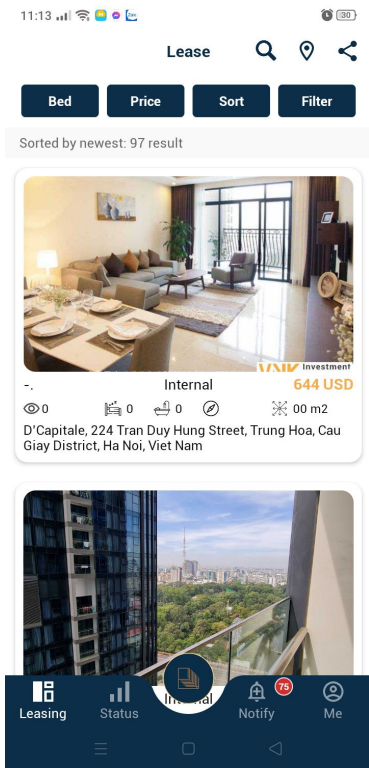

ẢNH CĂN HỘ & ẢNH MẶT BẰNG