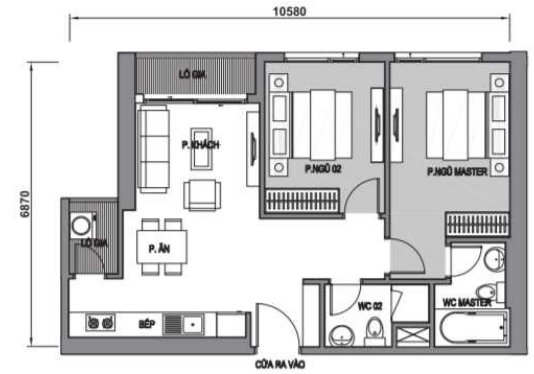

TOÀ C1 CĂN HỘ 02

- ♥ **TẦNG 2-12B**
  Diện tích tìm tường: 75,72m²
  Diện tích thông thủy: 66,61m²
- ♥ **TẦNG 15-29**
  Diện tích tìm tường: 75,35m²
  Diện tích thông thủy: 67,41m²
- ♥ **TẦNG 30-39**
  Diện tích tìm tường: 75,17m²
  Diện tích thông thủy: 67,81m²