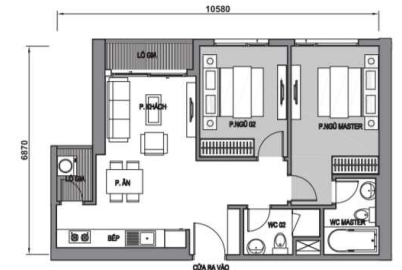

TOÀ C1 CĂN HỘ 02

- **TẦNG 2-12B**
  Diện tích tm tương: 75,72m²
  Diện tích thống thủy: 66,61m²
- **TẦNG 15-29**
  Diện tích tm tương: 75,35m²
  Diện tích thống thủy: 67,41m²
- **TẦNG 30-39**
  Diện tích tm tương: 75,17m²
  Diện tích thống thủy: 67,81m²