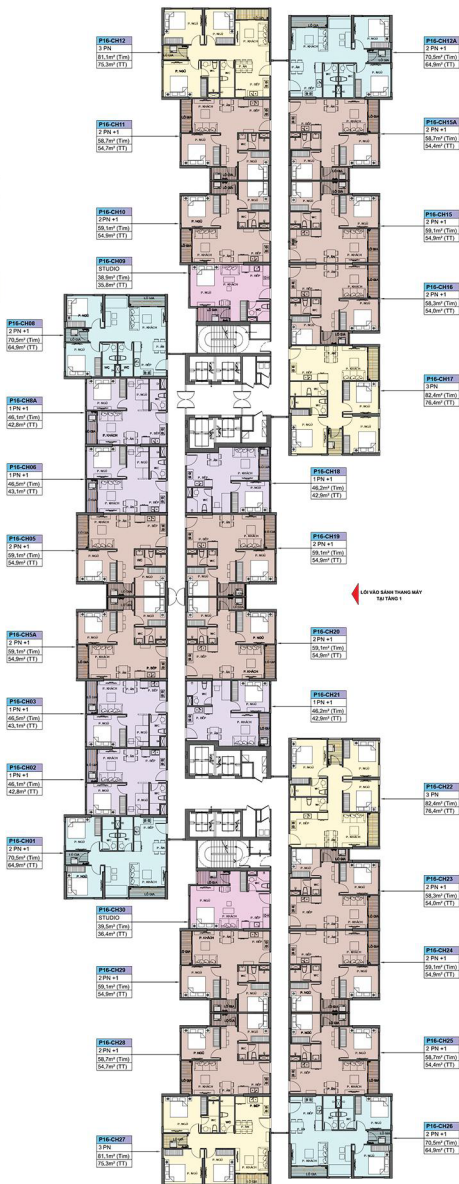

MẶT BẰNG ĐIỂN HÌNH TÒA PARK 16

Diện tích tầng 2 - 26