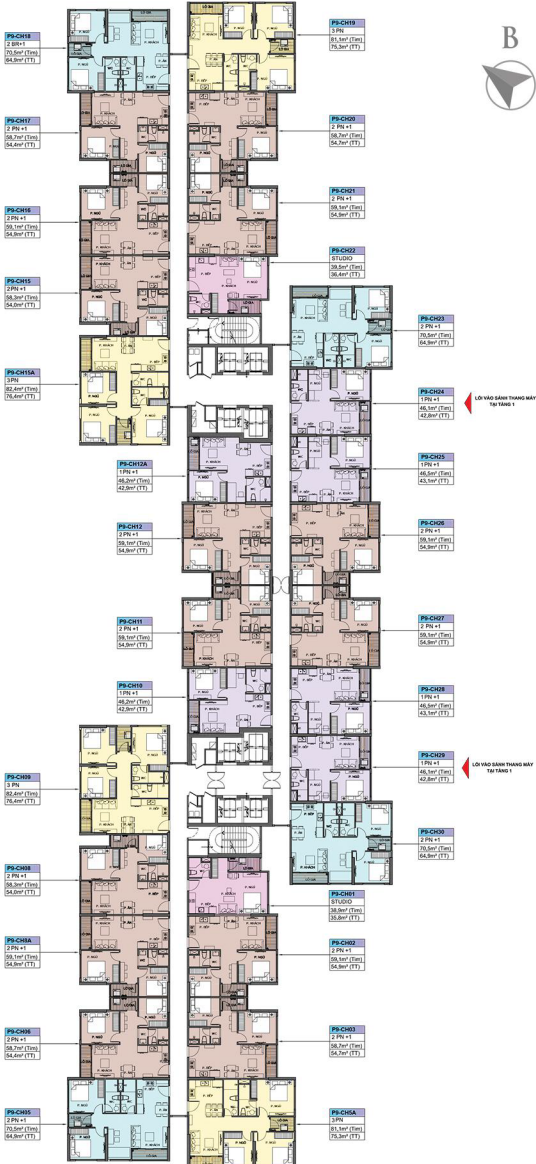

MẶT BẰNG ĐIỂN HÌNH TÒA PARK 9

Diện tích tầng 3 - 26