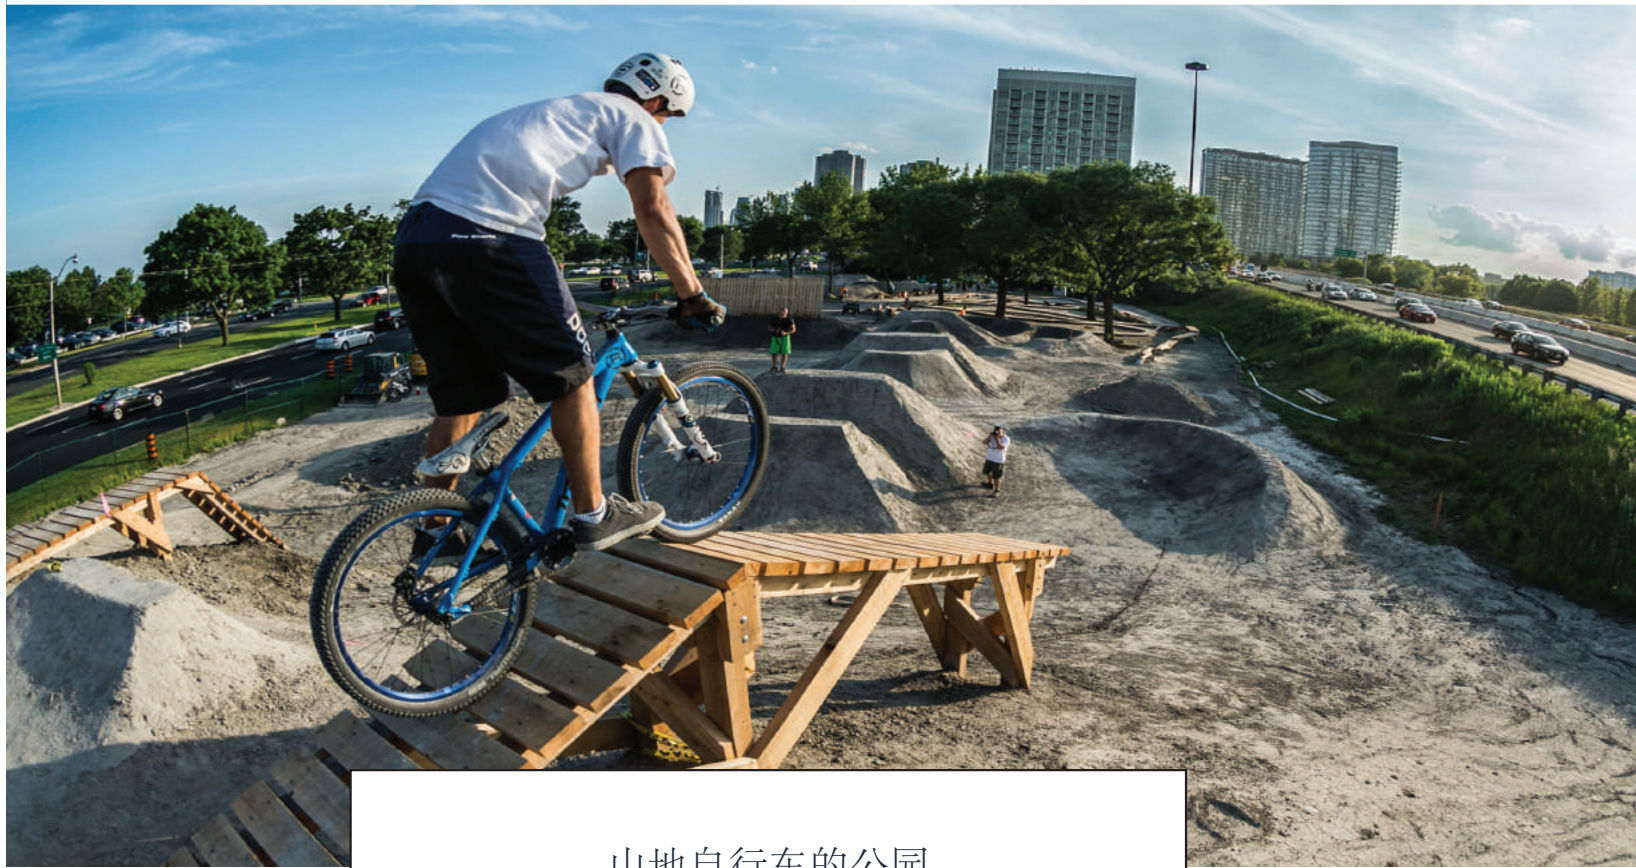

200个运动场，小足球场
网球和排球
篮球和羽毛球场
乒乓球

公园系统 连环娱乐和锻炼

越南最大的健身公园，
该地区设有1000个健身器和200个健身器，
供内部设施使用

公园系统
连环娱乐和锻炼
3个大型BBQ公园
共有100个BBQ地方是理想的野餐点

公园系统 连环娱乐和锻炼

超过60个儿童游乐场和体育场到处区

公园系统 连环娱乐和锻炼

野餐公园沿着湖边的白色沙滩
居民不仅可以与家庭聚餐，还可以组织有趣的活动

跳舞公园，是各个年龄段居民组织舞蹈表演，
文化交流和健身的理想场所

轮滑的公园带来给玩家独特地形

山地自行车的公园

公园系统
连环娱乐和锻炼

公园系统 连环娱乐和锻炼

居民可沿河边与朋友和家人一起享受有趣的皮划艇活动

公园系统 连环娱乐和锻炼

湖景系统，小屋放松和花园灵感来自新加坡风格