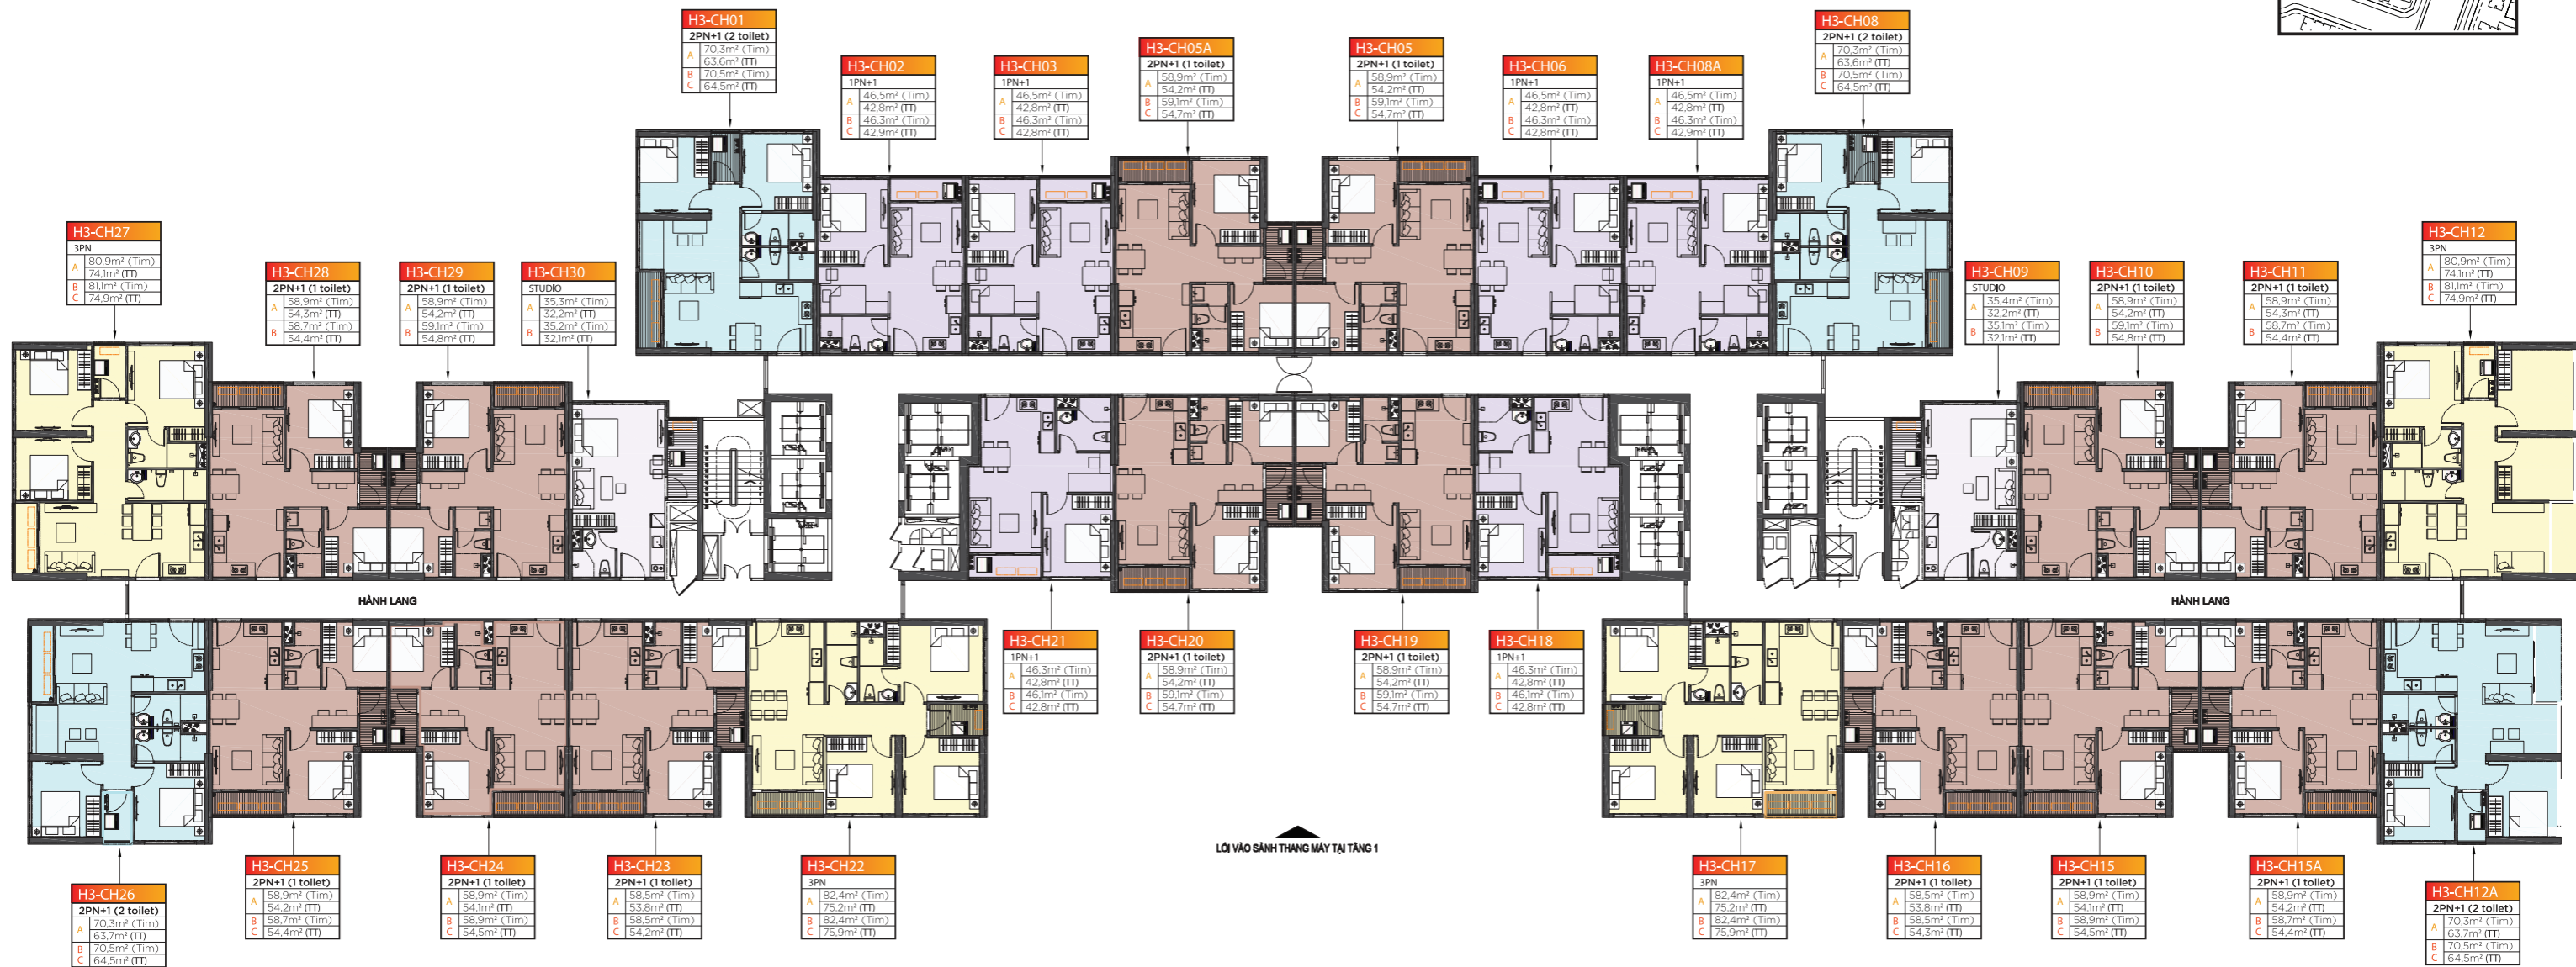

- VỊ TRÍ SHOP
- VỊ TRÍ SINH HOẠT CỘNG ĐỒNG
- PHỤ TRỢ BỂ BƠI
- LỐI VÀO TÒA NHÀ

H3栋的户型图

- A** 第2-10层的面积
- B** 第11-19层和第21-35层的面积
- C** 第20层的面积

Thông tin, hình ảnh, các tiện ích trong tài liệu bán hàng chỉ mang tính chất tương đối và có thể được điều chỉnh theo quyết định của Chủ đầu tư tại từng thời điểm đảm bảo phù hợp quy hoạch và thực tế thi công Dự Án. Các thông tin, cam kết chính thức sẽ được quy định cụ thể tại Hợp đồng mua bán. Việc quản lý, vận hành và kinh doanh của khu đô thị sẽ theo quy định của Ban quản lý. Hành lang điều hòa 1 chiều lạnh, thang máy sử dụng thông gió.