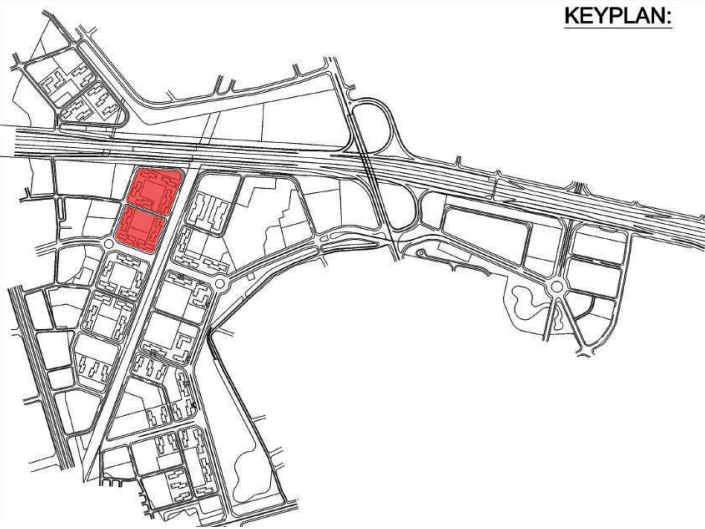

- VỊ TRÍ SHOP
- VỊ TRÍ SINH HOẠT CỘNG ĐỒNG
- PHỤ TRỢ BỂ BƠI
- LỐI VÀO TÒA NHÀ

H3栋的户型图

- A** 第2-10层的面积
- B** 第11-19层和第21-35层的面积
- C** 第20层的面积

Thông tin, hình ảnh, các tiện ích trong tài liệu bán hàng chỉ mang tính chất tương đối và có thể được điều chỉnh theo quyết định của Chủ đầu tư tại từng thời điểm đảm bảo phù hợp quy hoạch và thực tế thi công Dự Án. Các thông tin, cam kết chính thức sẽ được quy định cụ thể tại Hợp đồng mua bán. Việc quản lý, vận hành và kinh doanh của khu đô thị sẽ theo quy định của Ban quản lý. Hành lang điều hòa 1 chiều lạnh, thang máy sử dụng thông gió.