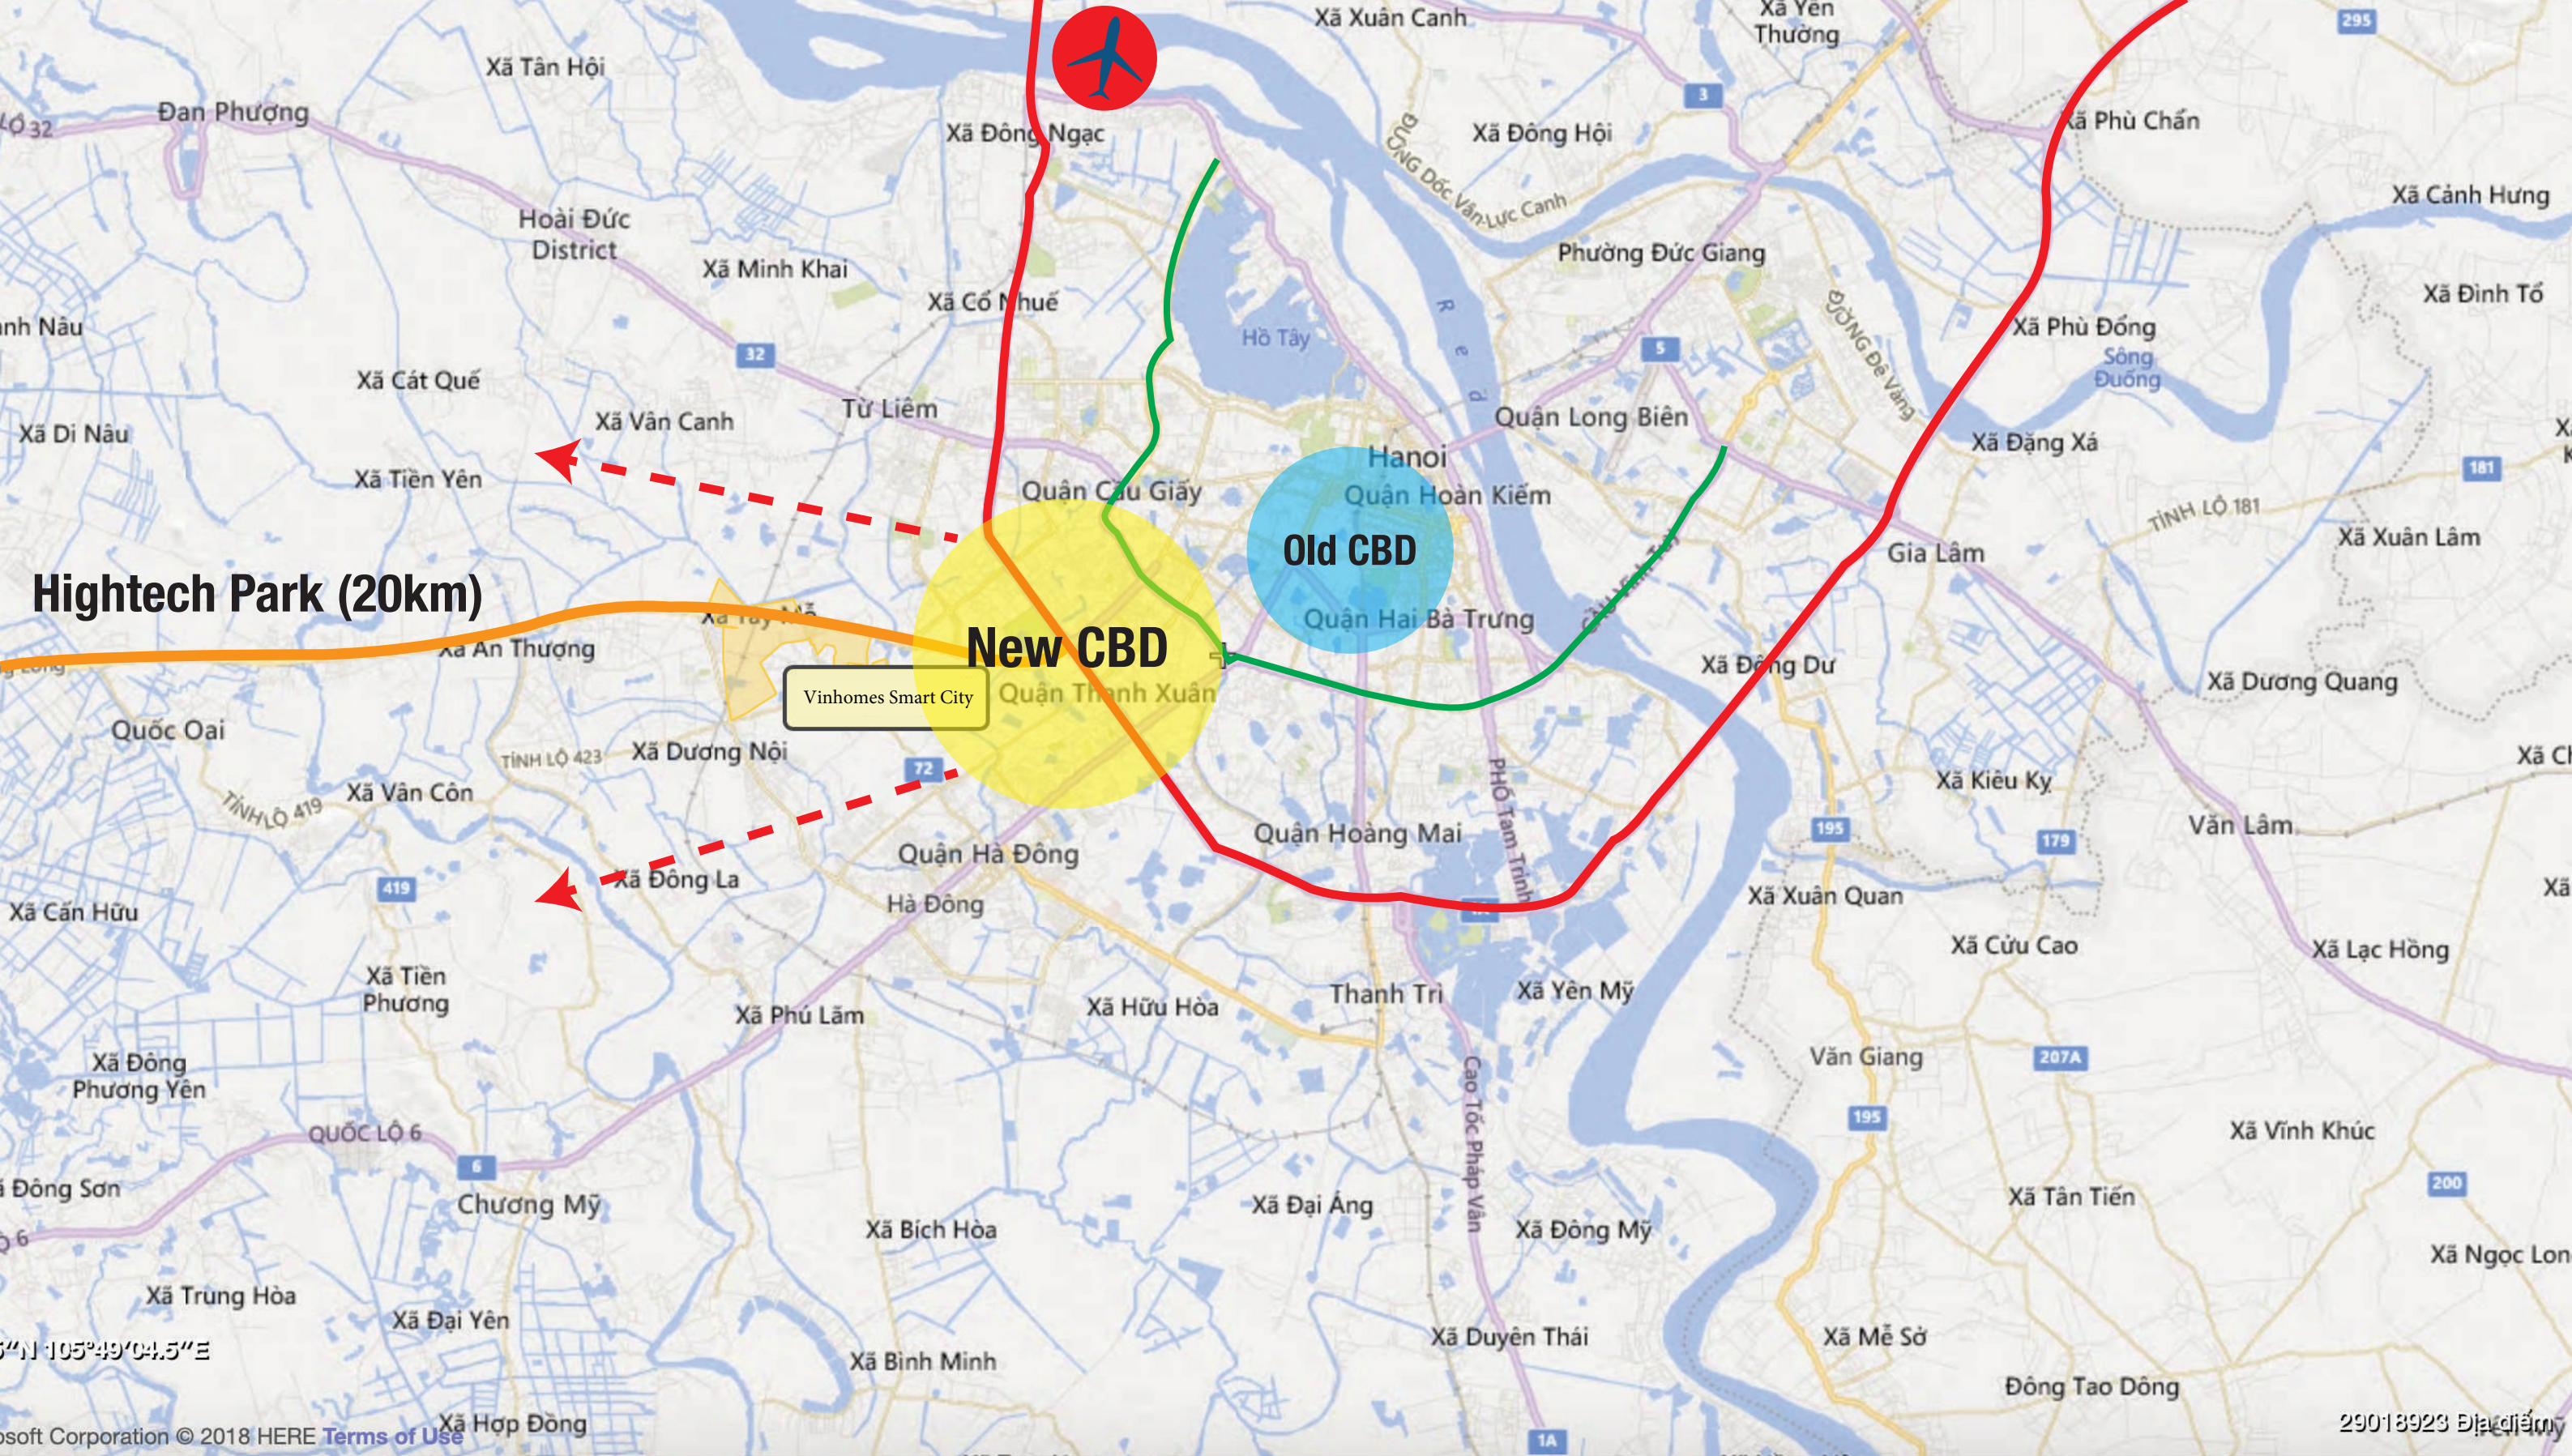

Vinhomes Smart City

项目总计划

Vinhomes Smart City
58栋 – 45,000套

The Dream
The Power
The Victory

11 栋
17 栋
12 栋

The Sun
The Hero

09 栋
09 栋

Vinhomes Smart City

- 5 地铁的第5号线 (VAN CAO - HOA LAC)
- 6 地铁的第6号线 (NOI BAI - NGOC HOI)
- 7 地铁的第7号线 (ME LINH - HA DONG)

地铁地图
经过项目第**5-6-7**号线

Vinhomes Smart City 位置

战略位置

Noi Bai airport - 45 分钟

大规模的配套设施

8个室内和室外游泳池

大规模的配套设施