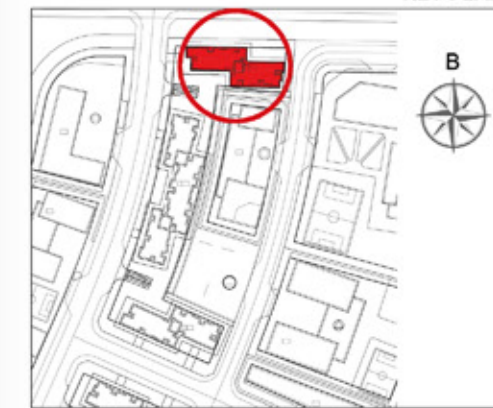

# MẶT BẰNG TẦNG ĐIỂN HÌNH TÒA S9.03

## TẦNG 3-20

Ghi chú	PN	PN+1
CĂN 3 PHÒNG NGỦ	<span style="background-color: #f9c99d; border: 1px solid black; display: inline-block; width: 10px; height: 10px;"></span>	<span style="background-color: #99d9e9; border: 1px solid black; display: inline-block; width: 10px; height: 10px;"></span>
CĂN 2 PHÒNG NGỦ	<span style="background-color: #99d9e9; border: 1px solid black; display: inline-block; width: 10px; height: 10px;"></span>	<span style="background-color: #99d9e9; border: 1px solid black; display: inline-block; width: 10px; height: 10px;"></span>
CĂN 1 PHÒNG NGỦ	<span style="background-color: #99d9e9; border: 1px solid black; display: inline-block; width: 10px; height: 10px;"></span>	<span style="background-color: #99d9e9; border: 1px solid black; display: inline-block; width: 10px; height: 10px;"></span>
CĂN STUDIO	<span style="background-color: #f9c99d; border: 1px solid black; display: inline-block; width: 10px; height: 10px;"></span>	<span style="background-color: #99d9e9; border: 1px solid black; display: inline-block; width: 10px; height: 10px;"></span>

**Địa chỉ dự án**  
 Khu dân cư và công viên Phước Thiện, Phường Long Bình  
 và Phường Long Thành Mỹ, Quận 9, TP. Hồ Chí Minh

**Địa chỉ liên hệ và tham quan căn hộ mẫu**  
 L3-01 (N301) và L4-01 (N401) Tầng 3, Trung tâm thương mại Vincom Mega Mall  
 Thảo Điền, 161 Xa lộ Hà Nội, Phường Thảo Điền, Quận 2, TP. Hồ Chí Minh