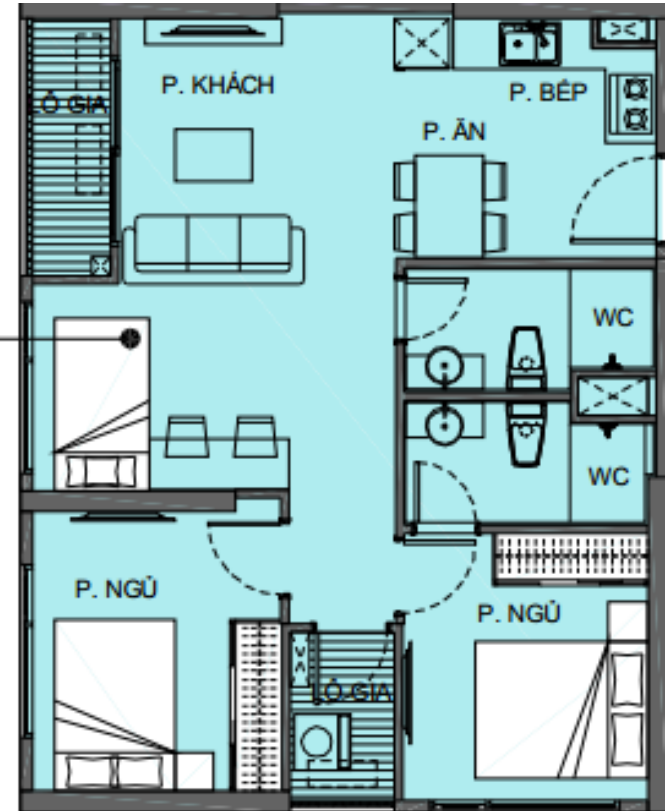

Tầng điển hình tòa Z
Quỹ căn NNN trên 1 tầng: 4 căn 2PN(1WC) + 1 căn 2PN+1(2WC)

CH-04	
LOẠI CH	2BR
S tim	59.1m ²
S thùy	54.8m ²

CH-16	
LOẠI CH	2BR+
S tim	69.2m ²
S thùy	63.1m ²

Các thông tin trên LO chỉ dùng để tham khảo, thông tin chính thức sẽ được ban hành khi mở bán

Tầng điển hình tòa T

Quỹ căn NNN trên 1 tầng: 4 căn 2PN(1WC) + 1 căn 3PN(2WC) + 1 căn 2PN+1(2WC)

CH-04	
3BR	LOẠI CH
81.7m ²	S 1m
74.8m ²	S 1thủy

CH-10	
2BR+	LOẠI CH
69.5m ²	S 1m
63.7m ²	S 1thủy

Các thông tin trên LO chỉ dùng để tham khảo, thông tin chính thức sẽ được ban hành khi mở bán

Tầng điển hình tòa U

Quý căn NNN trên 1 tầng: 4 căn 2PN(1WC) + 3 căn 3PN(2WC) + 2 căn 2PN(2WC)

CH-11	
LOẠI CH	2BR
Sàn	58.5m ²
S Lầu	54.2m ²

CH-22	
LOẠI CH	3BR
Sàn	82.3m ²
S Lầu	75.9m ²

CH-19	
LOẠI CH	2BR
Sàn	66.5m ²
S Lầu	61.6m ²