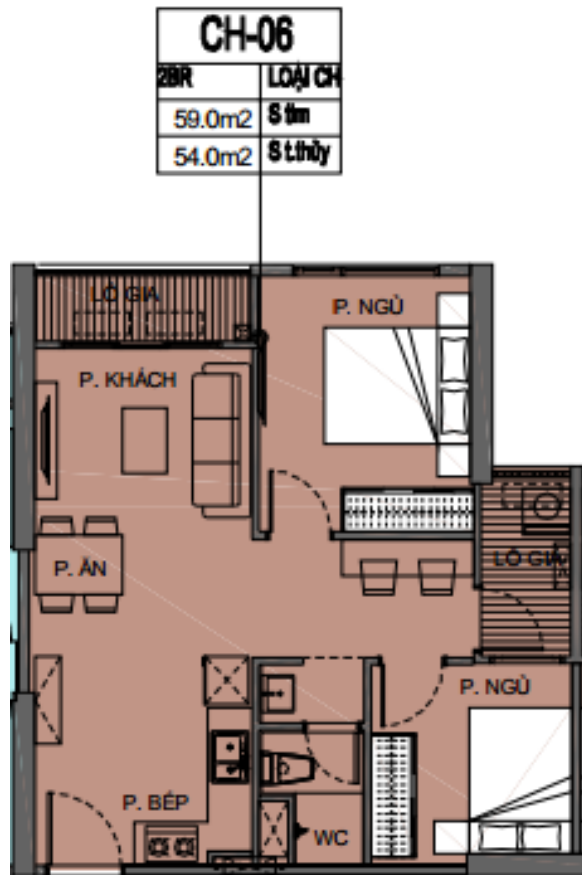

Tầng điển hình tòa Z
Quỹ căn NNN trên 1 tầng: 4 căn 2PN(1WC) + 1 căn 2PN+1(2WC)

CH-04	
LOẠI CH	2BR
S tim	59.1m ²
S thùy	54.8m ²

CH-16	
LOẠI CH	2BR+
S tim	69.2m ²
S thùy	63.1m ²

Các thông tin trên LO chỉ dùng để tham khảo, thông tin chính thức sẽ được ban hành khi mở bán

Tầng điển hình tòa T

Quỹ căn NNN trên 1 tầng: 4 căn 2PN(1WC) + 1 căn 3PN(2WC) + 1 căn 2PN+1(2WC)

CH-04	
3BR	LOẠI CH
81.7m ²	S 1m
74.8m ²	S 1thủy

CH-10	
2BR+	LOẠI CH
69.5m ²	S 1m
63.7m ²	S 1thủy

Các thông tin trên LO chỉ dùng để tham khảo, thông tin chính thức sẽ được ban hành khi mở bán

Tầng điển hình tòa U

Quý căn NNN trên 1 tầng: 4 căn 2PN(1WC) + 3 căn 3PN(2WC) + 2 căn 2PN(2WC)

CH-11	
LOẠI CH	2BR
Sàn	58.5m ²
S Lầu	54.2m ²

CH-22	
LOẠI CH	3BR
Sàn	82.3m ²
S Lầu	75.9m ²

CH-19	
LOẠI CH	2BR
Sàn	66.5m ²
S Lầu	61.6m ²