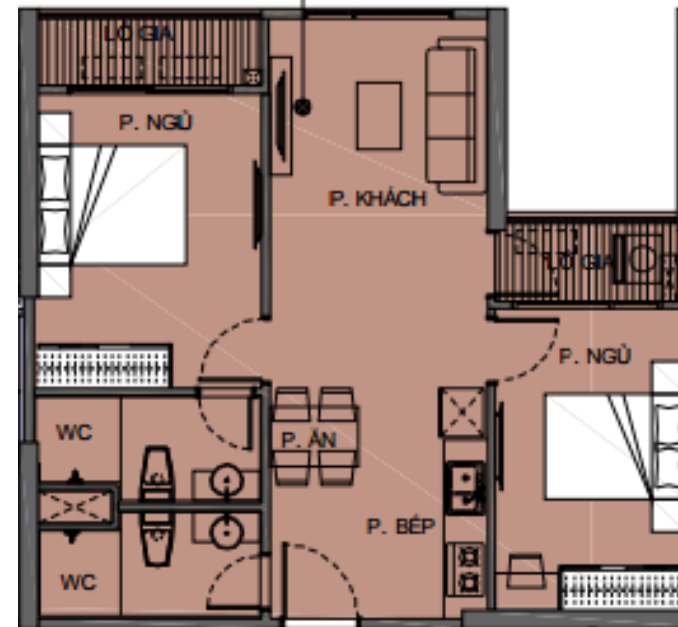

Tầng điển hình tòa Z
Quỹ căn NNN trên 1 tầng: 4 căn 2PN(1WC) + 1 căn 2PN+1(2WC)

CH-04	
LOẠI CH	2BR
S tim	59.1m ²
S thùy	54.8m ²

CH-16	
LOẠI CH	2BR+
S tim	69.2m ²
S thùy	63.1m ²

Các thông tin trên LO chỉ dùng để tham khảo, thông tin chính thức sẽ được ban hành khi mở bán

Tầng điển hình tòa T

Quỹ căn NNN trên 1 tầng: 4 căn 2PN(1WC) + 1 căn 3PN(2WC) + 1 căn 2PN+1(2WC)

CH-04	
3BR	LOẠI CH
81.7m ²	S 1m
74.8m ²	S 1thủy

CH-10	
2BR+	LOẠI CH
69.5m ²	S 1m
63.7m ²	S 1thủy

Các thông tin trên LO chỉ dùng để tham khảo, thông tin chính thức sẽ được ban hành khi mở bán

Tầng điển hình tòa U

Quý căn NNN trên 1 tầng: 4 căn 2PN(1WC) + 3 căn 3PN(2WC) + 2 căn 2PN(2WC)

CH-11	
LOẠI CH	2BR
Sàn	58.5m ²
S Lầu	54.2m ²

CH-22	
LOẠI CH	3BR
Sàn	82.3m ²
S Lầu	75.9m ²

CH-19	
LOẠI CH	2BR
Sàn	66.5m ²
S Lầu	61.6m ²