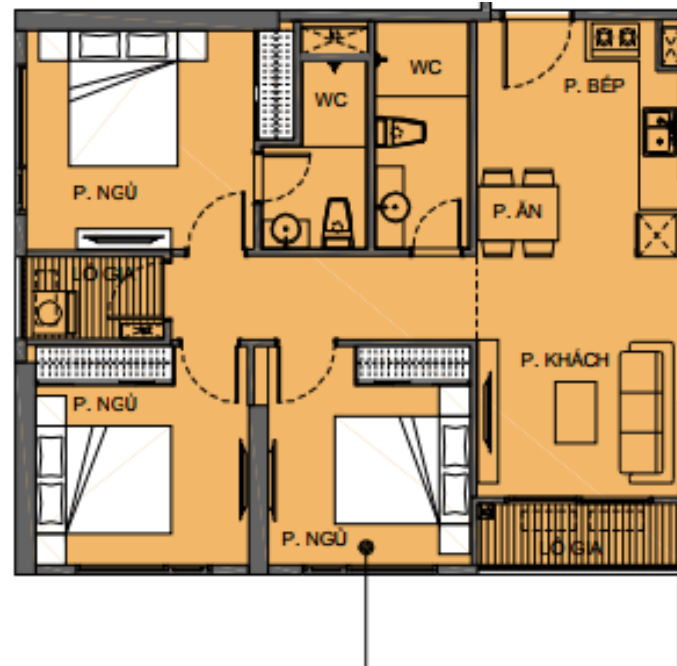

Tầng điển hình tòa Z
Quỹ căn NNN trên 1 tầng: 4 căn 2PN(1WC) + 1 căn 2PN+1(2WC)

CH-04	
LOẠI CH	2BR
S tim	59.1m ²
S thùy	54.8m ²

CH-16	
LOẠI CH	2BR+
S tim	69.2m ²
S thùy	63.1m ²

Các thông tin trên LO chỉ dùng để tham khảo, thông tin chính thức sẽ được ban hành khi mở bán

Tầng điển hình tòa T

Quỹ căn NNN trên 1 tầng: 4 căn 2PN(1WC) + 1 căn 3PN(2WC) + 1 căn 2PN+1(2WC)

CH-04	
3BR	LOẠI CH
81.7m ²	S 1m
74.8m ²	S 1thủy

CH-10	
2BR+	LOẠI CH
69.5m ²	S 1m
63.7m ²	S 1thủy

Các thông tin trên LO chỉ dùng để tham khảo, thông tin chính thức sẽ được ban hành khi mở bán

Tầng điển hình tòa U

Quý căn NNN trên 1 tầng: 4 căn 2PN(1WC) + 3 căn 3PN(2WC) + 2 căn 2PN(2WC)

CH-11	
LOẠI CH	2BR
Sàn	58.5m ²
S Lầu	54.2m ²

CH-22	
LOẠI CH	3BR
Sàn	82.3m ²
S Lầu	75.9m ²

CH-19	
LOẠI CH	2BR
Sàn	66.5m ²
S Lầu	61.6m ²