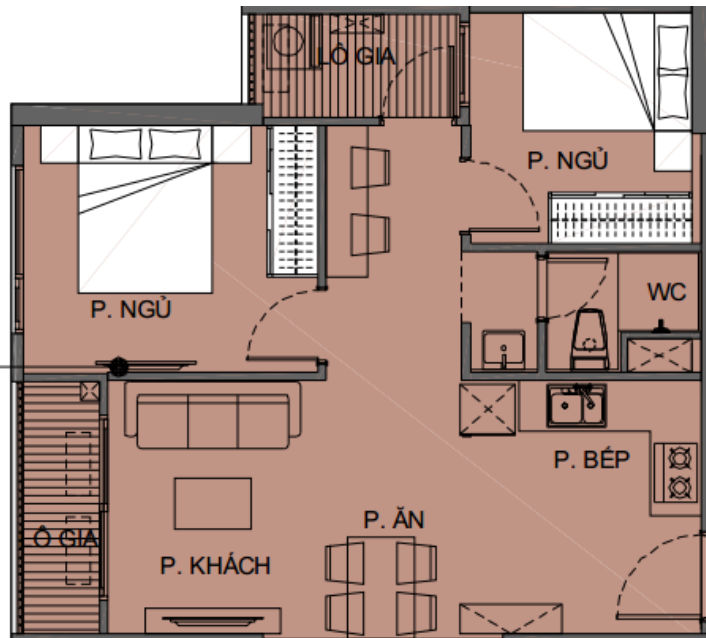

Tầng điển hình tòa Z
Quỹ căn NNN trên 1 tầng: 4 căn 2PN(1WC) + 1 căn 2PN+1(2WC)

CH-04	
LOẠI CH	2BR
S tim	59.1m ²
S thùy	54.8m ²

CH-16	
LOẠI CH	2BR+
S tim	69.2m ²
S thùy	63.1m ²

Các thông tin trên LO chỉ dùng để tham khảo, thông tin chính thức sẽ được ban hành khi mở bán

Tầng điển hình tòa T

Quỹ căn NNN trên 1 tầng: 4 căn 2PN(1WC) + 1 căn 3PN(2WC) + 1 căn 2PN+1(2WC)

CH-04	
3BR	LOẠI CH
81.7m ²	S 1m
74.8m ²	S 1thủy

CH-10	
2BR+	LOẠI CH
69.5m ²	S 1m
63.7m ²	S 1thủy

Các thông tin trên LO chỉ dùng để tham khảo, thông tin chính thức sẽ được ban hành khi mở bán

Tầng điển hình tòa U

Quý căn NNN trên 1 tầng: 4 căn 2PN(1WC) + 3 căn 3PN(2WC) + 2 căn 2PN(2WC)

CH-11	
LOẠI CH	2BR
Sàn	58.5m ²
S Lầu	54.2m ²

CH-22	
LOẠI CH	3BR
Sàn	82.3m ²
S Lầu	75.9m ²

CH-19	
LOẠI CH	2BR
Sàn	66.5m ²
S Lầu	61.6m ²