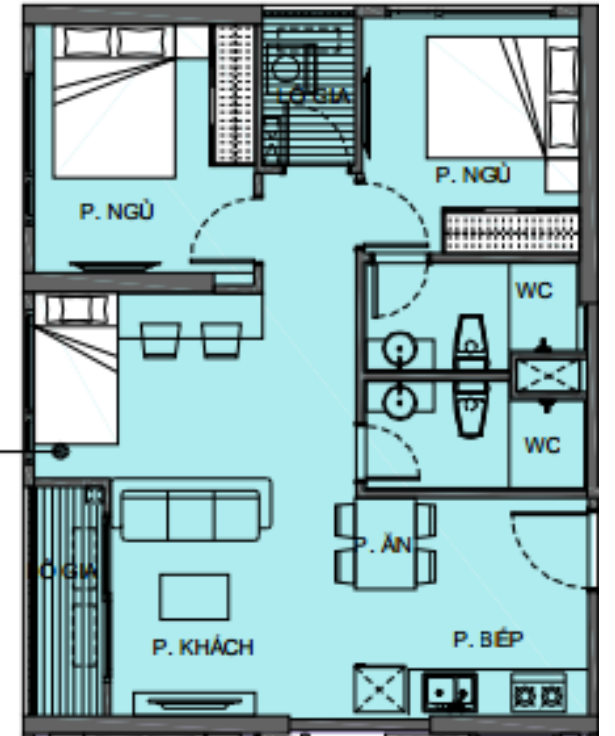

Tầng điển hình tòa Z
Quỹ căn NNN trên 1 tầng: 4 căn 2PN(1WC) + 1 căn 2PN+1(2WC)

CH-04	
LOẠI CH	2BR
S tim	59.1m ²
S thùy	54.8m ²

CH-16	
LOẠI CH	2BR+
S tim	69.2m ²
S thùy	63.1m ²

Các thông tin trên LO chỉ dùng để tham khảo, thông tin chính thức sẽ được ban hành khi mở bán

Tầng điển hình tòa T

Quỹ căn NNN trên 1 tầng: 4 căn 2PN(1WC) + 1 căn 3PN(2WC) + 1 căn 2PN+1(2WC)

CH-04	
3BR	LOẠI CH
81.7m ²	S 1m
74.8m ²	S 1thủy

CH-10	
2BR+	LOẠI CH
69.5m ²	S 1m
63.7m ²	S 1thủy

Các thông tin trên LO chỉ dùng để tham khảo, thông tin chính thức sẽ được ban hành khi mở bán

Tầng điển hình tòa U

Quý căn NNN trên 1 tầng: 4 căn 2PN(1WC) + 3 căn 3PN(2WC) + 2 căn 2PN(2WC)

CH-11	
LOẠI CH	2BR
Sàn	58.5m ²
S Lầu	54.2m ²

CH-22	
LOẠI CH	3BR
Sàn	82.3m ²
S Lầu	75.9m ²

CH-19	
LOẠI CH	2BR
Sàn	66.5m ²
S Lầu	61.6m ²