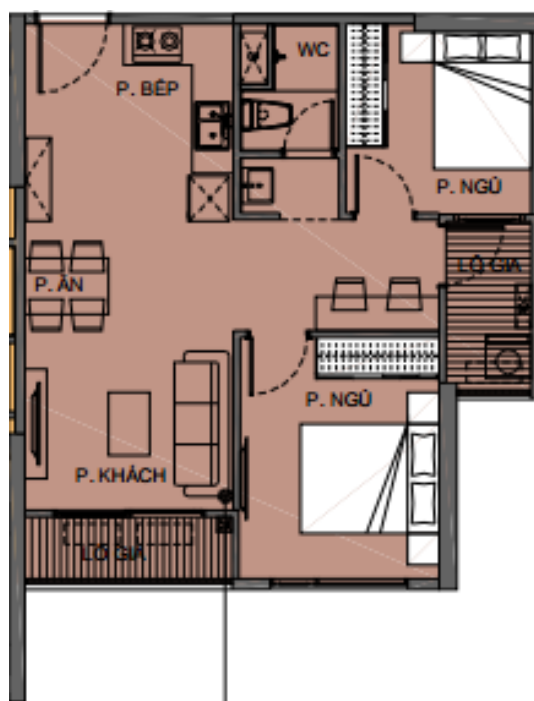

Tầng điển hình tòa Z
Quỹ căn NNN trên 1 tầng: 4 căn 2PN(1WC) + 1 căn 2PN+1(2WC)

CH-04	
LOẠI CH	2BR
S tim	59.1m ²
S thùy	54.8m ²

CH-16	
LOẠI CH	2BR+
S tim	69.2m ²
S thùy	63.1m ²

Các thông tin trên LO chỉ dùng để tham khảo, thông tin chính thức sẽ được ban hành khi mở bán

Tầng điển hình tòa T

Quỹ căn NNN trên 1 tầng: 4 căn 2PN(1WC) + 1 căn 3PN(2WC) + 1 căn 2PN+1(2WC)

CH-04	
3BR	LOẠI CH
81.7m ²	S 1m
74.8m ²	S 1thủy

CH-10	
2BR+	LOẠI CH
69.5m ²	S 1m
63.7m ²	S 1thủy

Các thông tin trên LO chỉ dùng để tham khảo, thông tin chính thức sẽ được ban hành khi mở bán

Tầng điển hình tòa U

Quý căn NNN trên 1 tầng: 4 căn 2PN(1WC) + 3 căn 3PN(2WC) + 2 căn 2PN(2WC)

CH-11	
LOẠI CH	2BR
Sàn	58.5m ²
S Lầu	54.2m ²

CH-22	
LOẠI CH	3BR
Sàn	82.3m ²
S Lầu	75.9m ²

CH-19	
LOẠI CH	2BR
Sàn	66.5m ²
S Lầu	61.6m ²