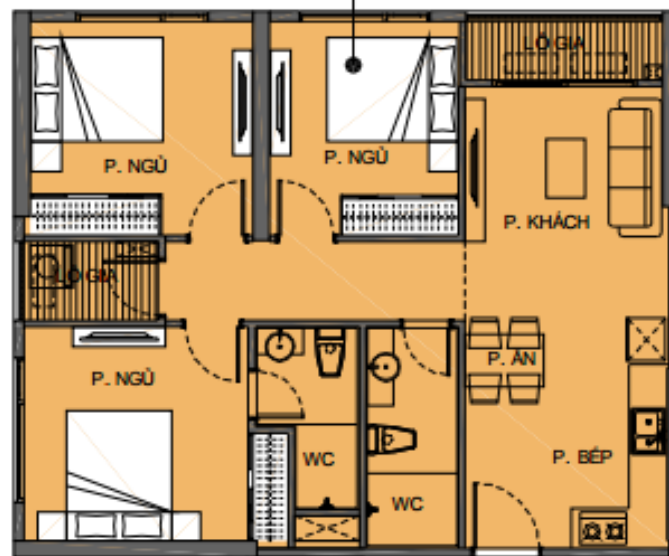

Tầng điển hình tòa Z
Quỹ căn NNN trên 1 tầng: 4 căn 2PN(1WC) + 1 căn 2PN+1(2WC)

CH-04	
LOẠI CH	2BR
S tim	59.1m ²
S thùy	54.8m ²

CH-16	
LOẠI CH	2BR+
S tim	69.2m ²
S thùy	63.1m ²

Các thông tin trên LO chỉ dùng để tham khảo, thông tin chính thức sẽ được ban hành khi mở bán

Tầng điển hình tòa T

Quỹ căn NNN trên 1 tầng: 4 căn 2PN(1WC) + 1 căn 3PN(2WC) + 1 căn 2PN+1(2WC)

CH-04	
3BR	LOẠI CH
81.7m ²	S 1m
74.8m ²	S 1thủy

CH-10	
2BR+	LOẠI CH
69.5m ²	S 1m
63.7m ²	S 1thủy

Các thông tin trên LO chỉ dùng để tham khảo, thông tin chính thức sẽ được ban hành khi mở bán

Tầng điển hình tòa U

Quý căn NNN trên 1 tầng: 4 căn 2PN(1WC) + 3 căn 3PN(2WC) + 2 căn 2PN(2WC)

CH-11	
LOẠI CH	2BR
Sàn	58.5m ²
S Lầu	54.2m ²

CH-22	
LOẠI CH	3BR
Sàn	82.3m ²
S Lầu	75.9m ²

CH-19	
LOẠI CH	2BR
Sàn	66.5m ²
S Lầu	61.6m ²