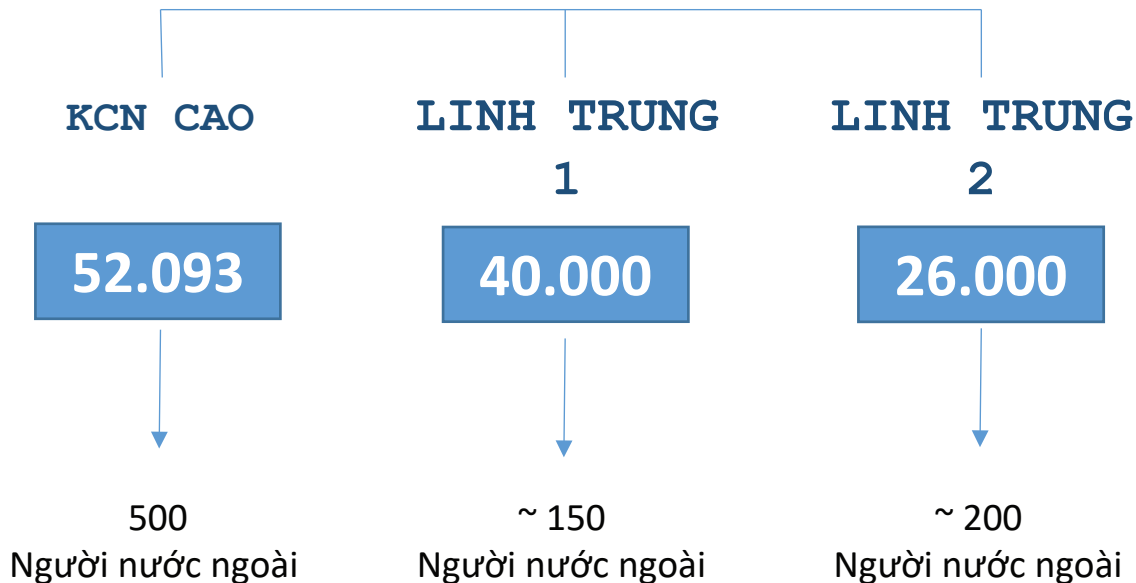

CH-22	
LOẠI CH	3BR
Sàn	82.3m ²
Sàn hilly	75.9m ²

CH-19	
LOẠI CH	2BR
Sàn	66.5m ²
Sàn hilly	61.6m ²

Just for reference, the official information shall be released after the open-for-sale ceremony

KHÁCH HÀNG MỤC TIÊU

SỐ LƯỢNG LAO ĐỘNG Ở CÁC KCN LÂN CẬN

KHÁCH HÀNG MỤC TIÊU

SỐ LƯỢNG SINH VIÊN CÁC TRƯỜNG ĐH LÂN CẬN

ĐH BÁCH KHOA

26.000

ĐH KINH TẾ LUẬT

6.500

ĐH CNTT TP HCM