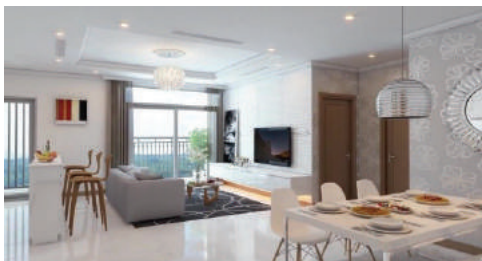

CƠ CẤU DIỆN TÍCH

Studio và Căn hộ 1 phòng ngủ
(29-45m²)

Căn hộ 2 phòng ngủ (55-60m²)

Căn hộ 3 phòng ngủ (63-85m²)

Nhà phố liền kề

Biệt thự ngoại ô

STUDIO

SỔ ĐỎ TRONG TẦM TAY
TƯƠNG LAI NGAY TRƯỚC MẮT