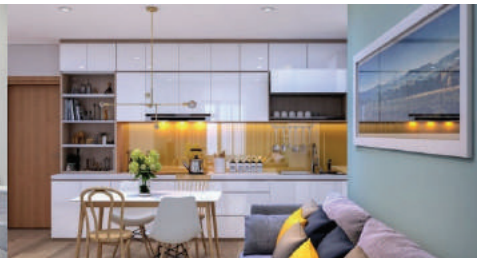

CƠ CẤU DIỆN TÍCH

Studio và Căn hộ 1 phòng ngủ
(29-45m²)

Căn hộ 2 phòng ngủ (55-60m²)

Căn hộ 3 phòng ngủ (63-85m²)

Nhà phố liền kề

Biệt thự ngoại ô

STUDIO

SỔ ĐỎ TRONG TẦM TAY
TƯƠNG LAI NGAY TRƯỚC MẮT