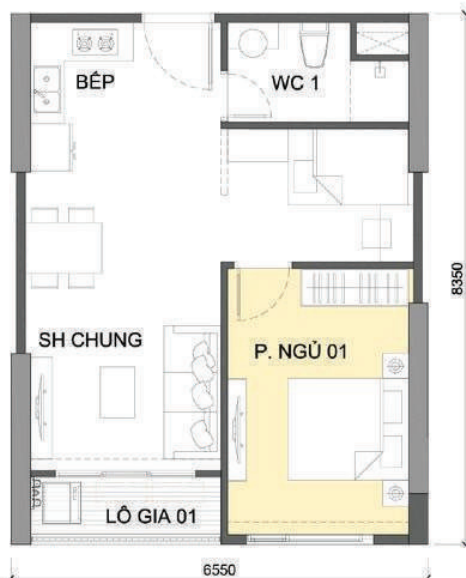

CƠ CẤU DIỆN TÍCH

Studio và Căn hộ 1 phòng ngủ
(29-45m²)

Căn hộ 2 phòng ngủ (55-60m²)

Căn hộ 3 phòng ngủ (63-85m²)

Nhà phố liền kề

Biệt thự ngoại ô

STUDIO

SỔ ĐỎ TRONG TẦM TAY
TƯƠNG LAI NGAY TRƯỚC MẮT

SỔ ĐỎ TRONG TẦM TAY
TƯƠNG LAI NGAY TRƯỚC MẮT

1 PHÒNG NGỦ

**XÂY TỔ ẤM
VỮNG TƯƠNG LAI**

**XÂY TỔ ẤM
VỮNG TƯƠNG LAI**

2 PHÒNG NGỦ

**SỞ HỮU CĂN HỘ
LÀM CHỦ TƯƠNG LAI**

**DIỆN TÍCH THÔNG MINH
TỰ DO LÀM ĐIỀU MÌNH THÍCH**

Typical Layout of Z Tower

Number of apartments for foreigners each floor: 4 apartments with 2 bedrooms (1WC) + 1 apartment with 2+1 bedrooms (2WC)

CH-16

LOẠI CH	2BR+
S tim	69.2m ²
S thủy	63.1m ²

Just for reference, the official information shall be released after the open-for-sale ceremony