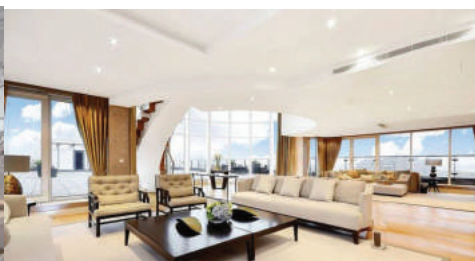

CƠ CẤU DIỆN TÍCH

Studio và Căn hộ 1 phòng ngủ
(29-45m²)

Căn hộ 2 phòng ngủ (55-60m²)

Căn hộ 3 phòng ngủ (63-85m²)

Nhà phố liền kề

Biệt thự ngoại ô

STUDIO

SỔ ĐỎ TRONG TẦM TAY
TƯƠNG LAI NGAY TRƯỚC MẮT