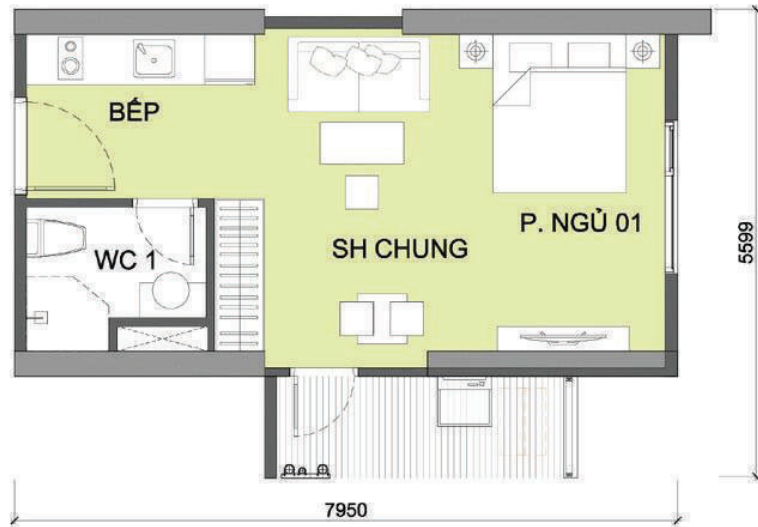

CƠ CẤU DIỆN TÍCH

Studio và Căn hộ 1 phòng ngủ
(29-45m²)

Căn hộ 2 phòng ngủ (55-60m²)

Căn hộ 3 phòng ngủ (63-85m²)

Nhà phố liền kề

Biệt thự ngoại ô

STUDIO

SỔ ĐỎ TRONG TẦM TAY
TƯƠNG LAI NGAY TRƯỚC MẮT

SỔ ĐỎ TRONG TẦM TAY
TƯƠNG LAI NGAY TRƯỚC MẮT

1 PHÒNG NGỦ

**XÂY TỔ ẤM
VỮNG TƯƠNG LAI**

**XÂY TỔ ẤM
VỮNG TƯƠNG LAI**

2 PHÒNG NGỦ

**SỞ HỮU CĂN HỘ
LÀM CHỦ TƯƠNG LAI**

**DIỆN TÍCH THÔNG MINH
TỰ DO LÀM ĐIỀU MÌNH THÍCH**

Typical Layout of Z Tower

Number of apartments for foreigners each floor: 4 apartments with 2 bedrooms (1WC) + 1 apartment with 2+1 bedrooms (2WC)

CH-16

LOẠI CH	2BR+
S tim	69.2m ²
S thủy	63.1m ²

Just for reference, the official information shall be released after the open-for-sale ceremony