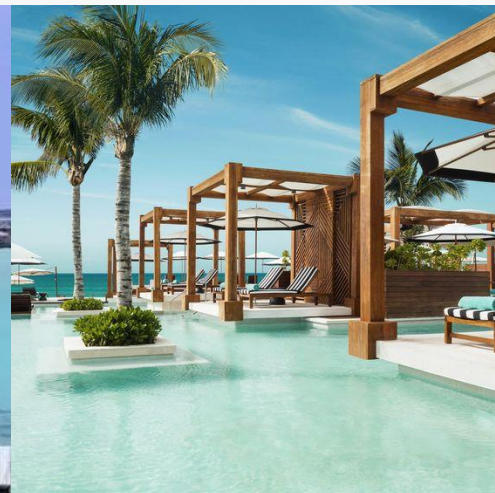

PHONG CÁCH THIẾT KẾ

NHỮNG ĐÔ THỊ NĂNG ĐỘNG ĐANG MANG PHONG CÁCH HIỆN ĐẠI – NHỮNG KHU NGHỈ DƯỠNG SINH THÁI ĐẲNG CẤP