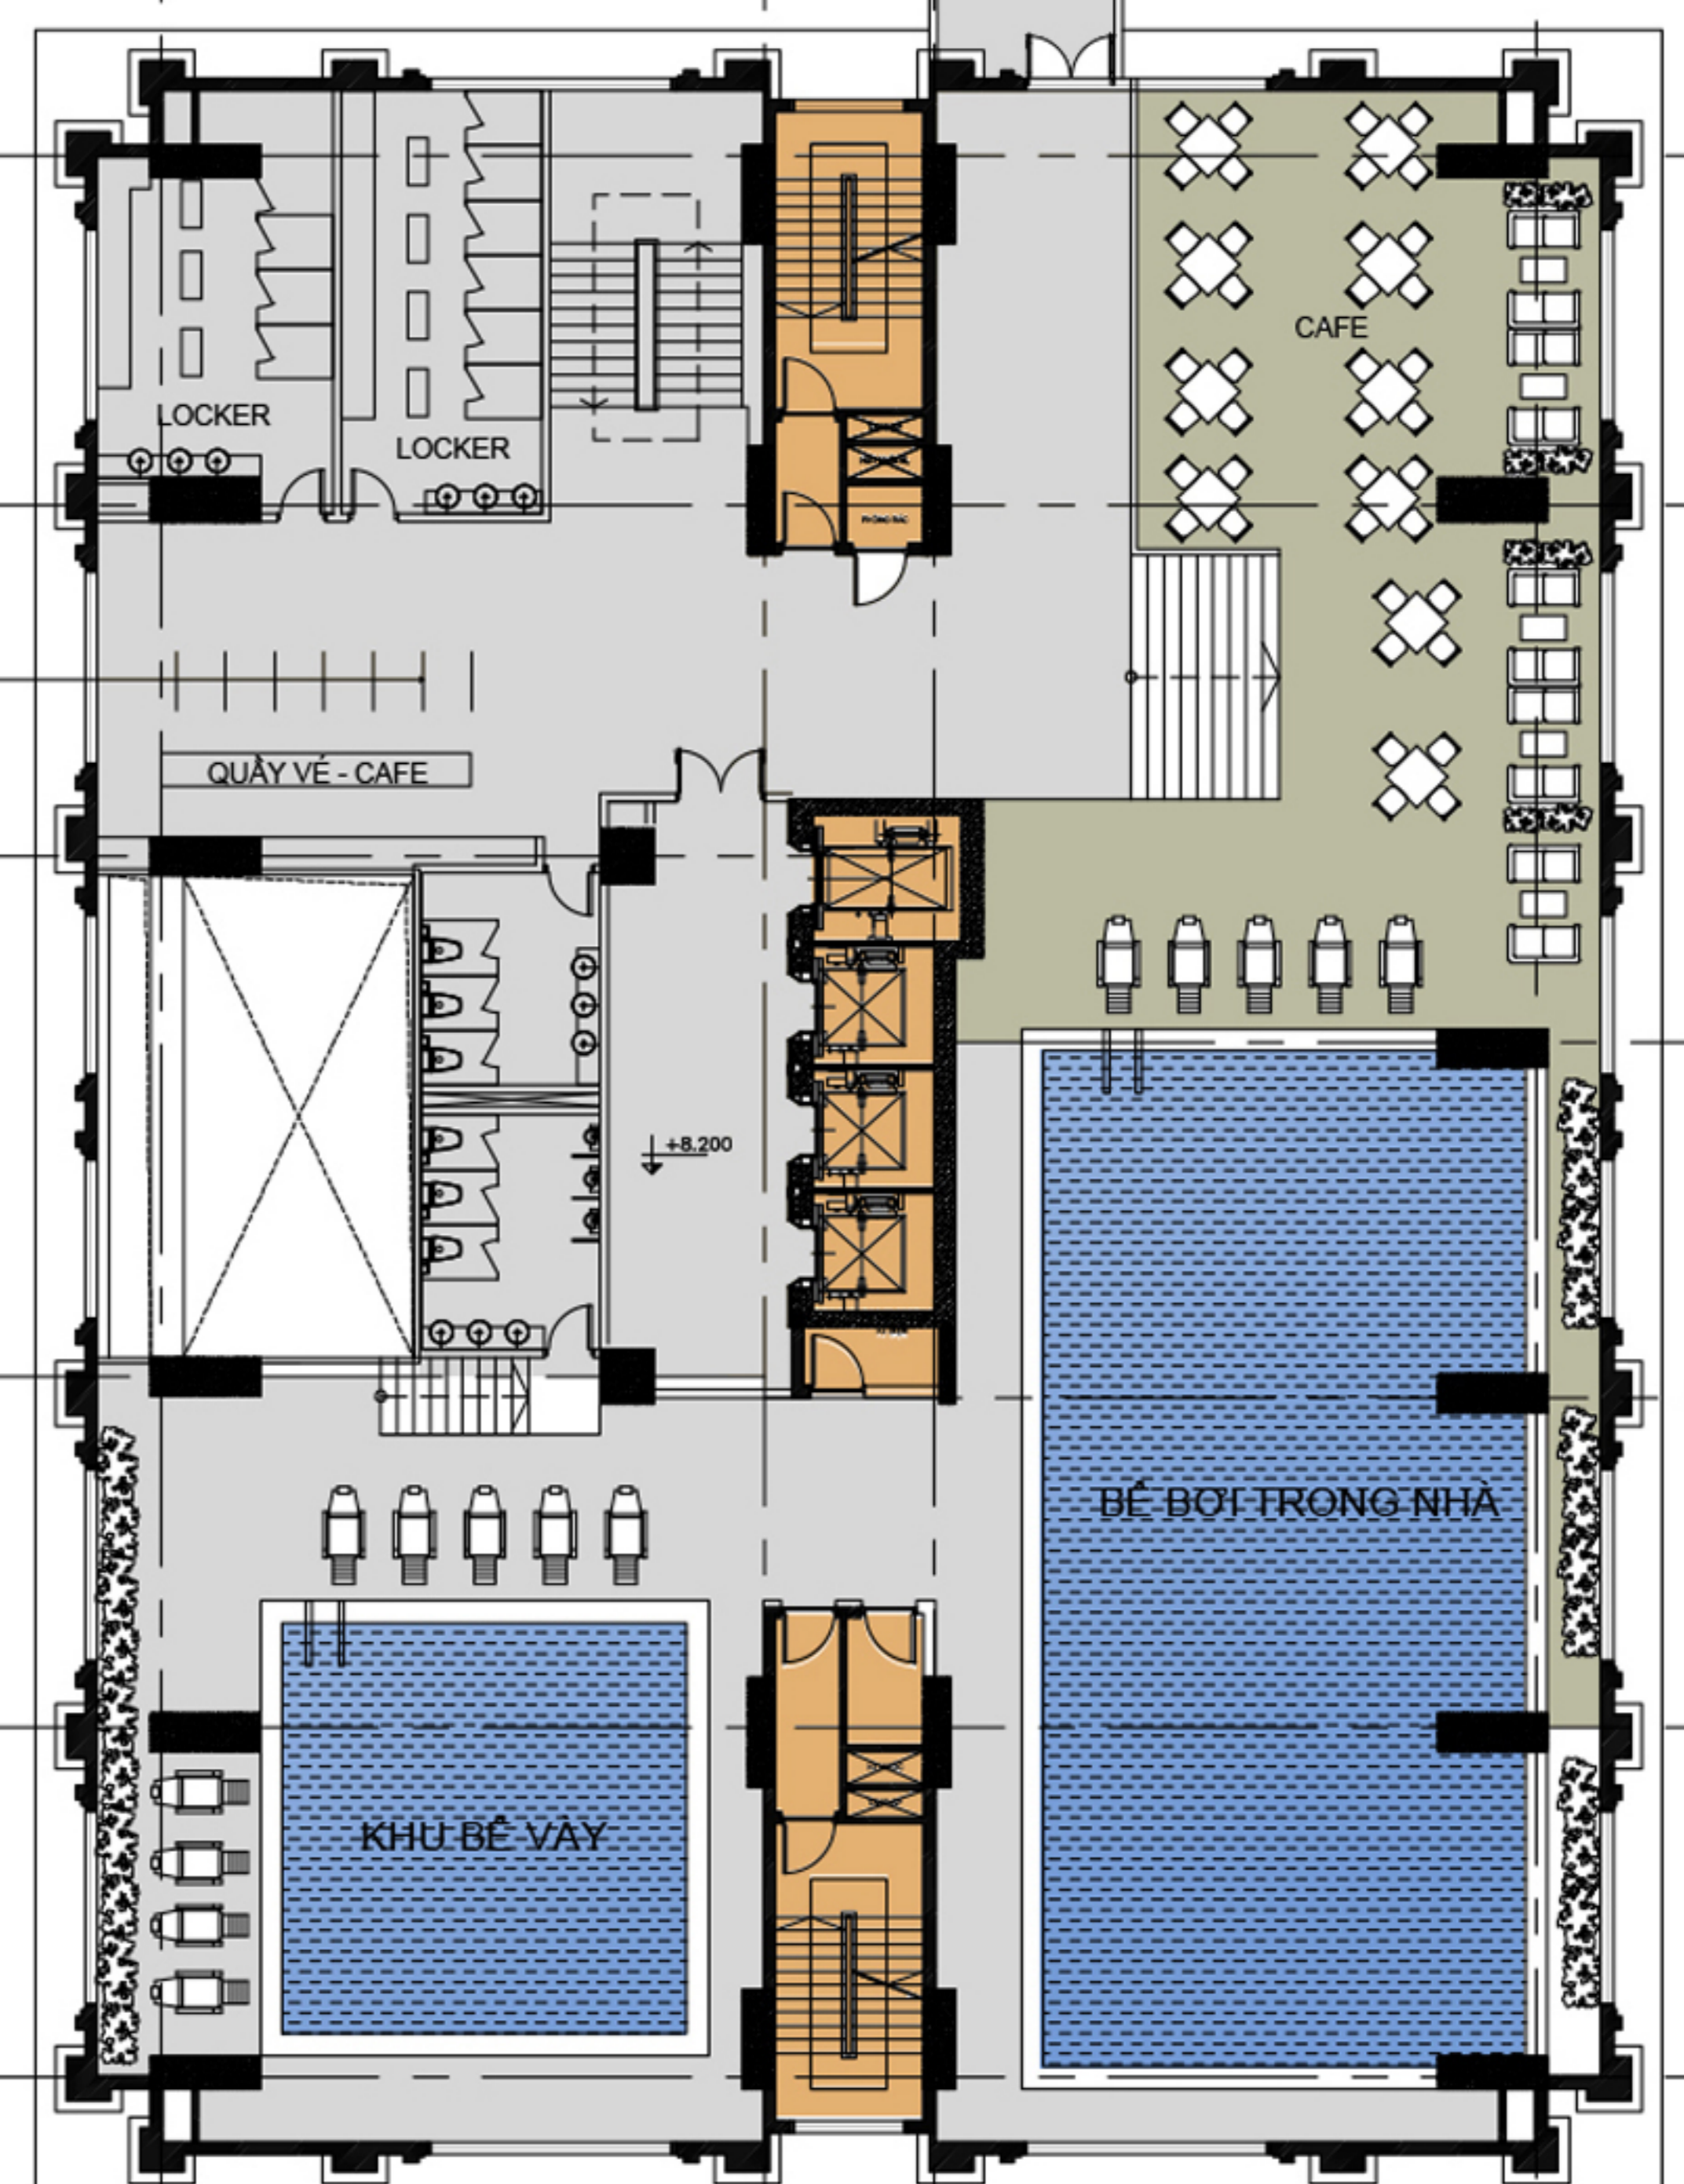

RANH GIỚI KHU ĐẤT

SIÊU THỊ TIỆN ÍCH

MẶT BẰNG TIỆN ÍCH TẦNG 1

NHÀ HÀNG CHÂU ÂU

NHÀ HÀNG NHẬT BẢN

ẨM THỰC 3 MIỀN

CẦU LẠC BỘ BIA

HÀNH LANG CẦU

THƯ VIỆN CỘNG ĐỒNG

MẶT BẰNG TIỆN ÍCH TẦNG 2

GYM - FITNESS

CINEMA - RELAX

MASSAGE

SWIMMING POOL

MẶT BẰNG TIỆN ÍCH TẦNG 3