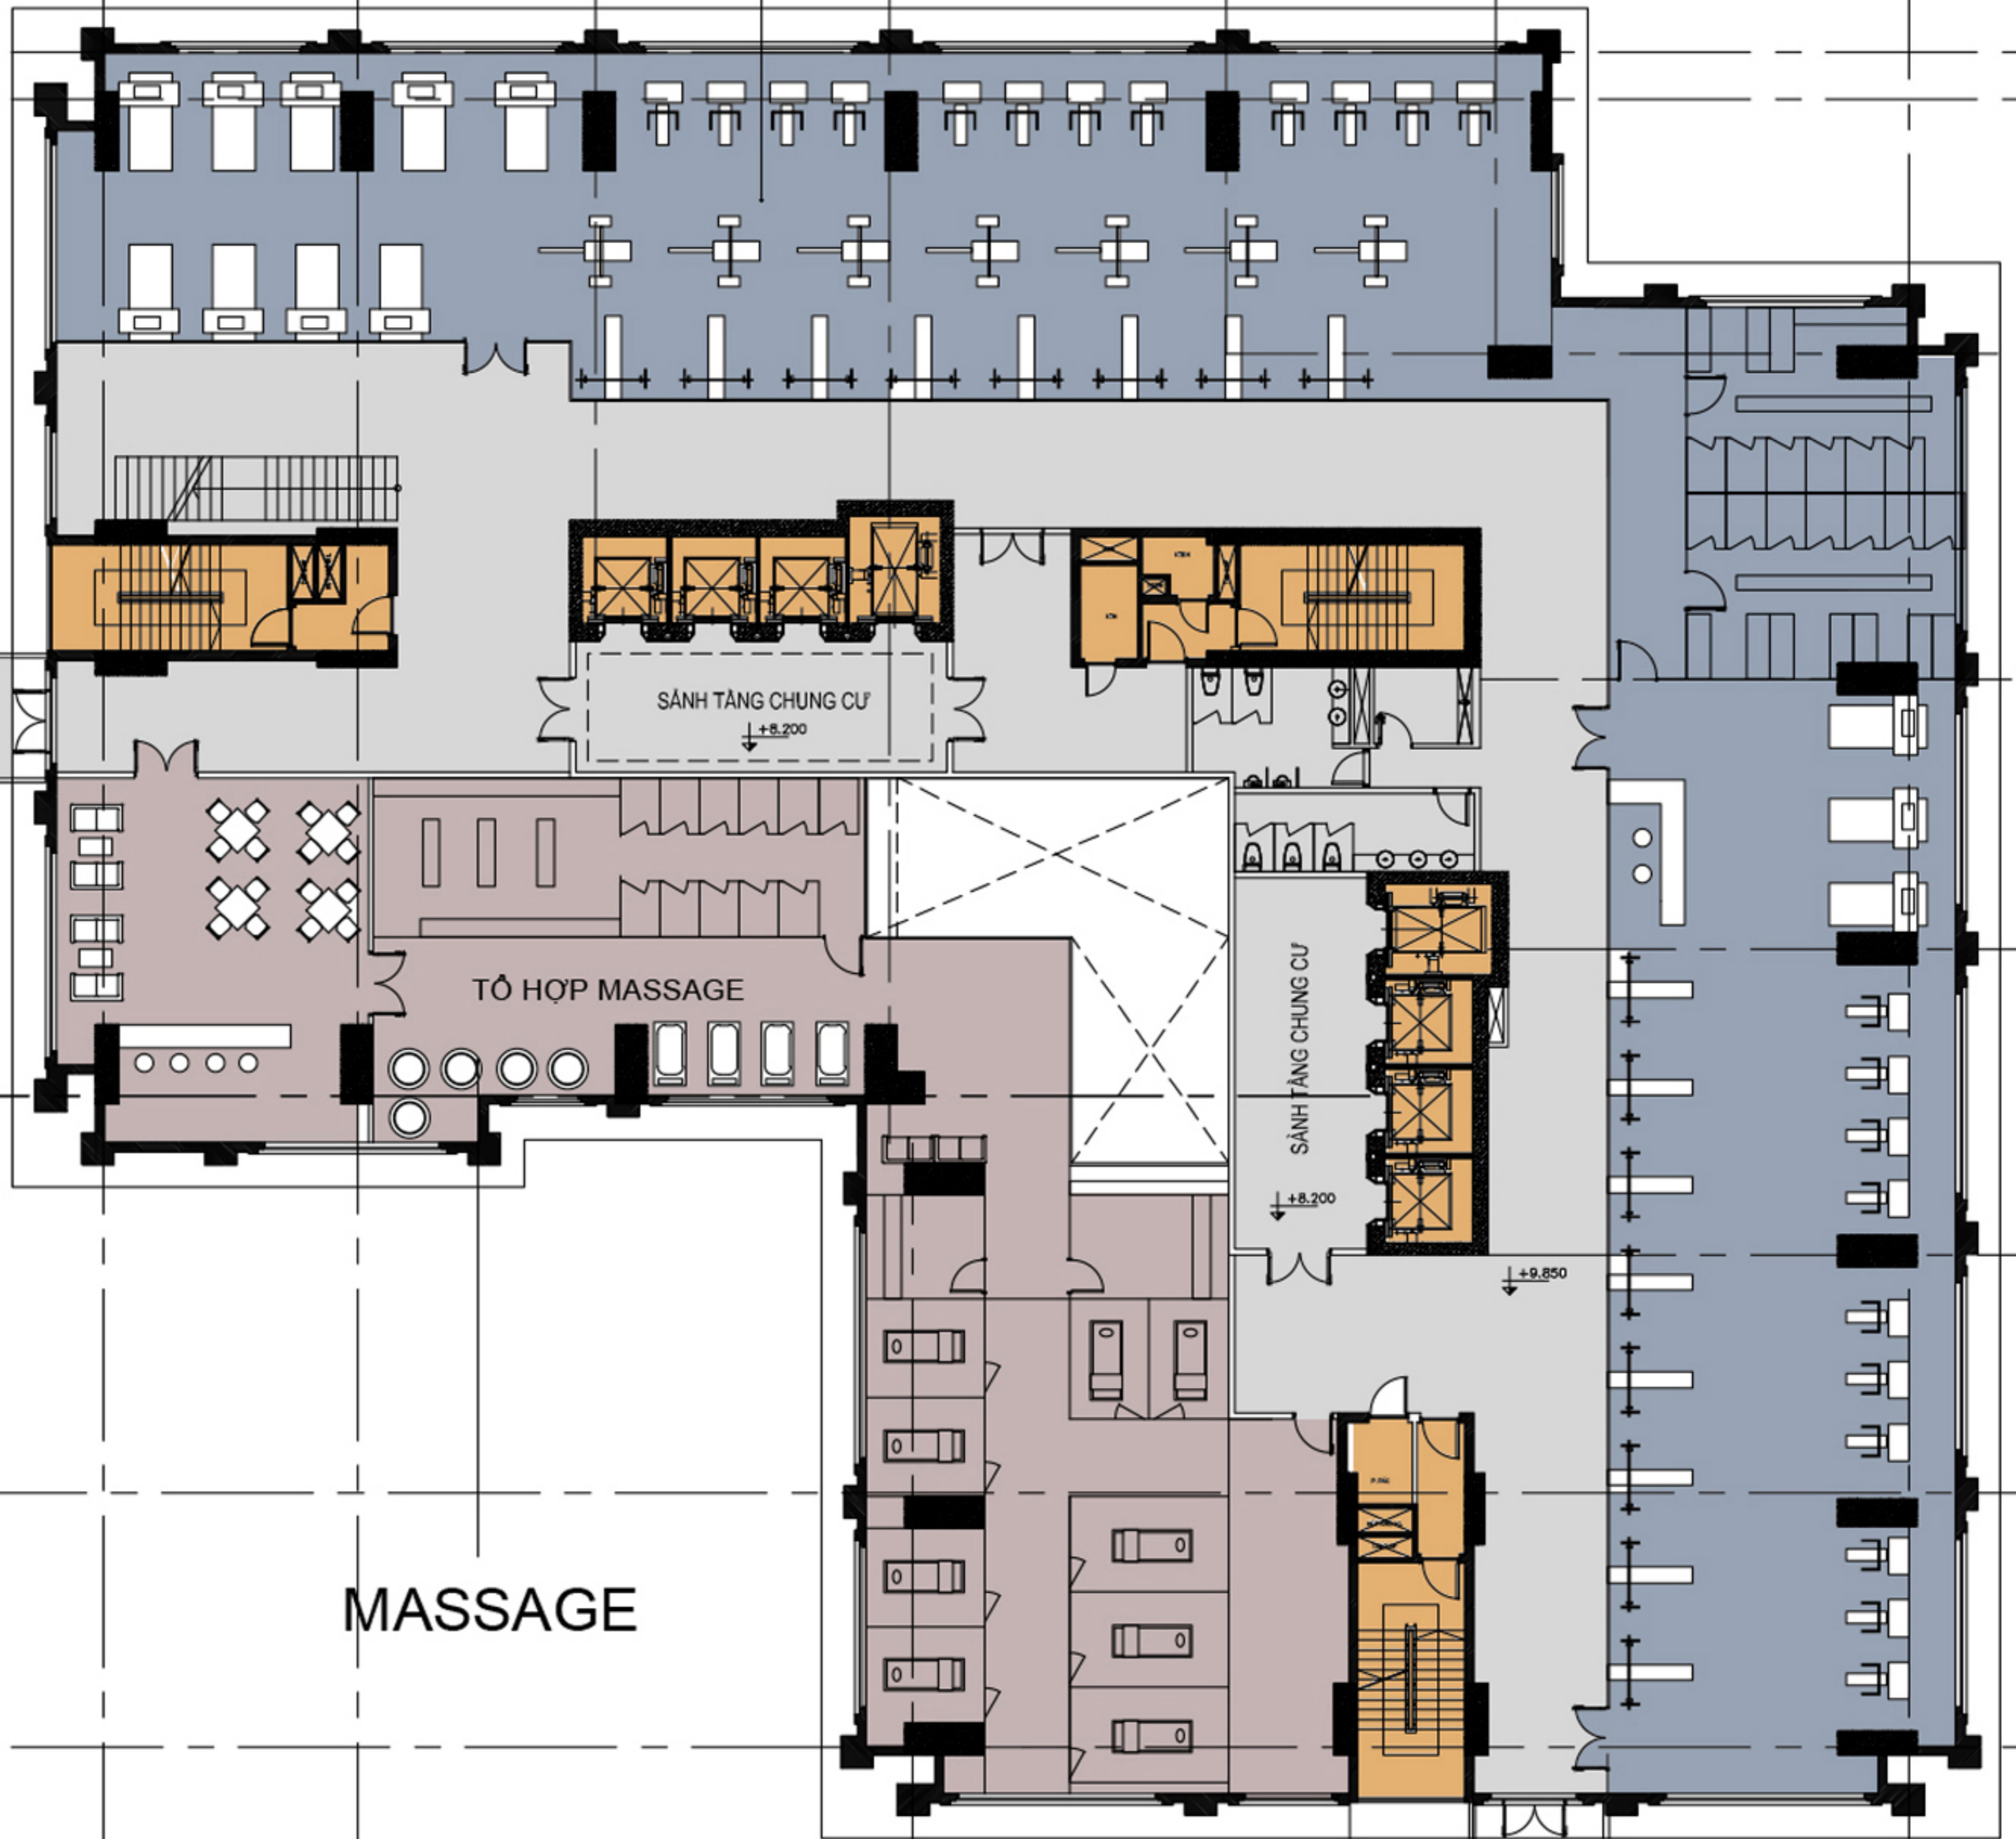

RANH GIỚI KHU ĐẤT

SIÊU THỊ TIỆN ÍCH

MẶT BẰNG TIỆN ÍCH TẦNG 1

NHÀ HÀNG CHÂU ÂU

NHÀ HÀNG NHẬT BẢN

ẨM THỰC 3 MIỀN

CẦU LẠC BỘ BIA

HÀNH LANG CẦU

HÀNH LANG CẦU

KHU VUI CHƠI TRẺ EM

PHÒNG SINH HOẠT CĐ

THÔNG TẮNG

LỚP NHẠC

LỚP MÚA - KHIẾU VŨ

LỚP HOA

CUNG THIẾU NHI

THƯ VIỆN CỘNG ĐỒNG

MẶT BẰNG TIỆN ÍCH TẦNG 2

GYM - FITNESS

CINEMA - RELAX

MASSAGE

SWIMMING POOL

MẶT BẰNG TIỆN ÍCH TẦNG 3