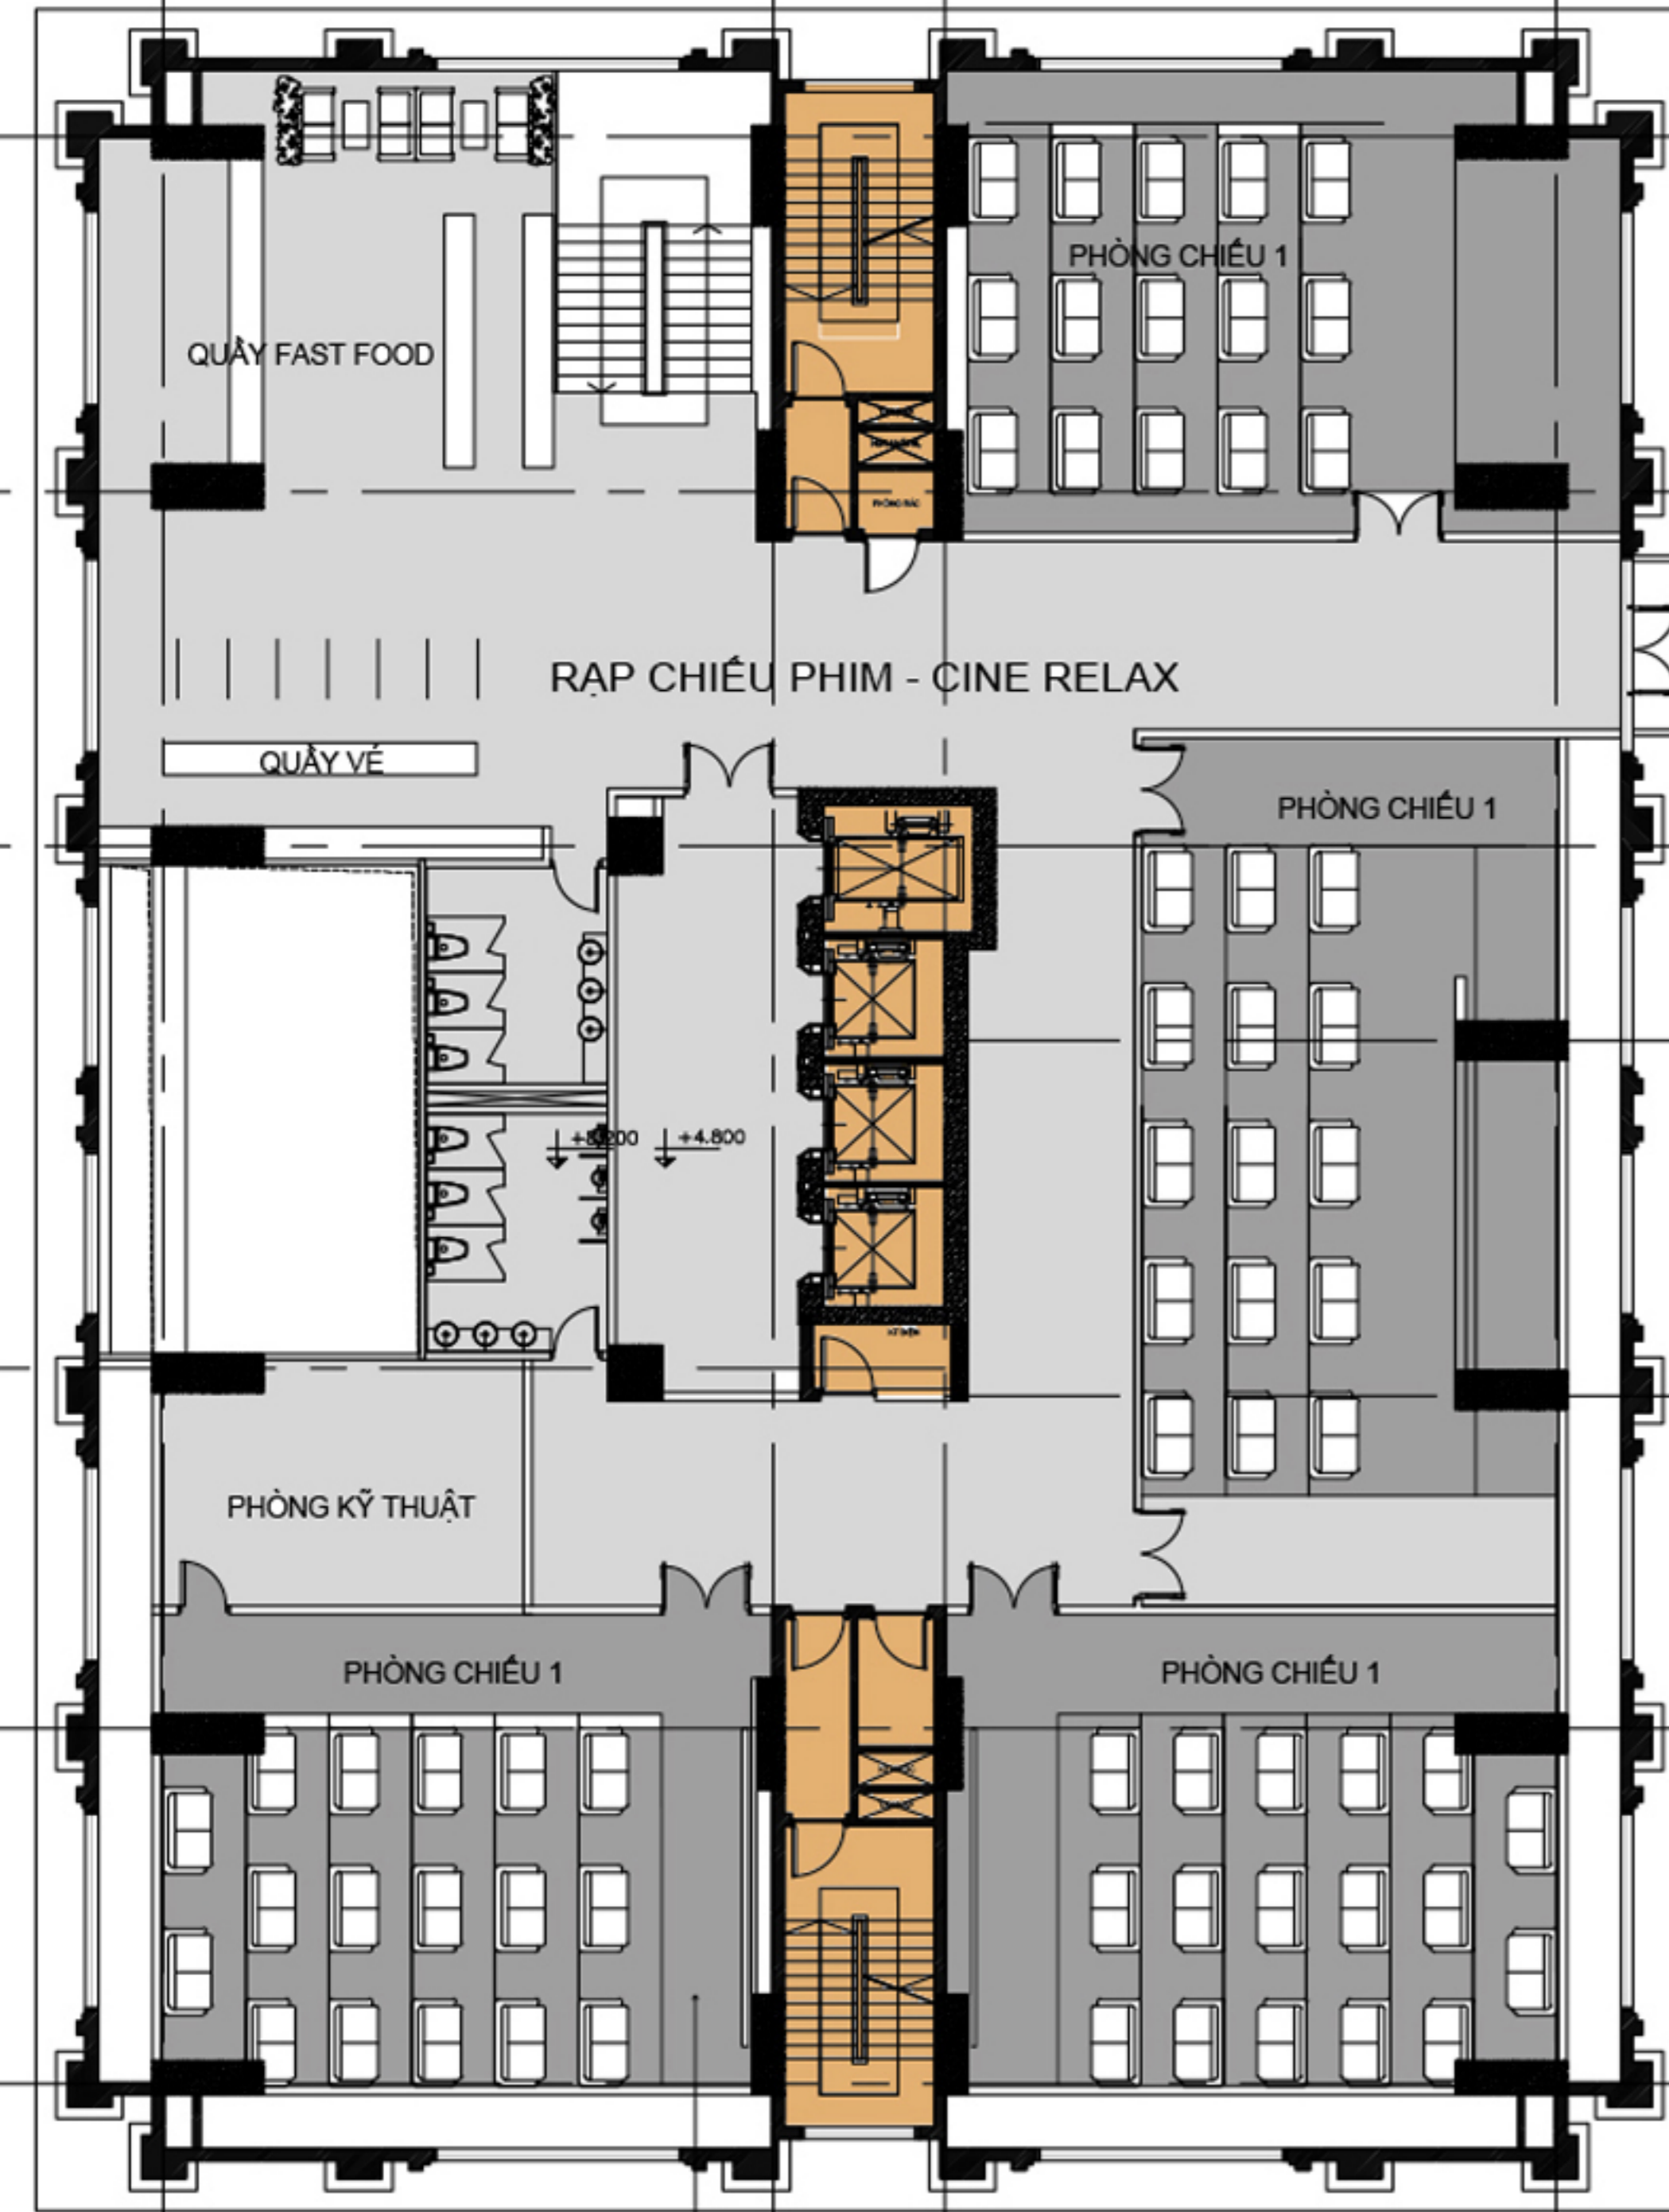

RANH GIỚI KHU ĐẤT

SIÊU THỊ TIỆN ÍCH

MẶT BẰNG TIỆN ÍCH TẦNG 1

NHÀ HÀNG CHÂU ÂU

NHÀ HÀNG NHẬT BẢN

ẨM THỰC 3 MIỀN

CẦU LẠC BỘ BIA

HÀNH LANG CẦU

HÀNH LANG CẦU

KHU VUI CHƠI TRẺ EM

PHÒNG SINH HOẠT CĐ

THÔNG TẮNG

LỚP NHẠC

LỚP MÚA - KHIẾU VŨ

LỚP HOA

CUNG THIẾU NHI

THƯ VIỆN CỘNG ĐỒNG

MẶT BẰNG TIỆN ÍCH TẦNG 2

GYM - FITNESS

CINEMA - RELAX

MASSAGE

SWIMMING POOL

MẶT BẰNG TIỆN ÍCH TẦNG 3