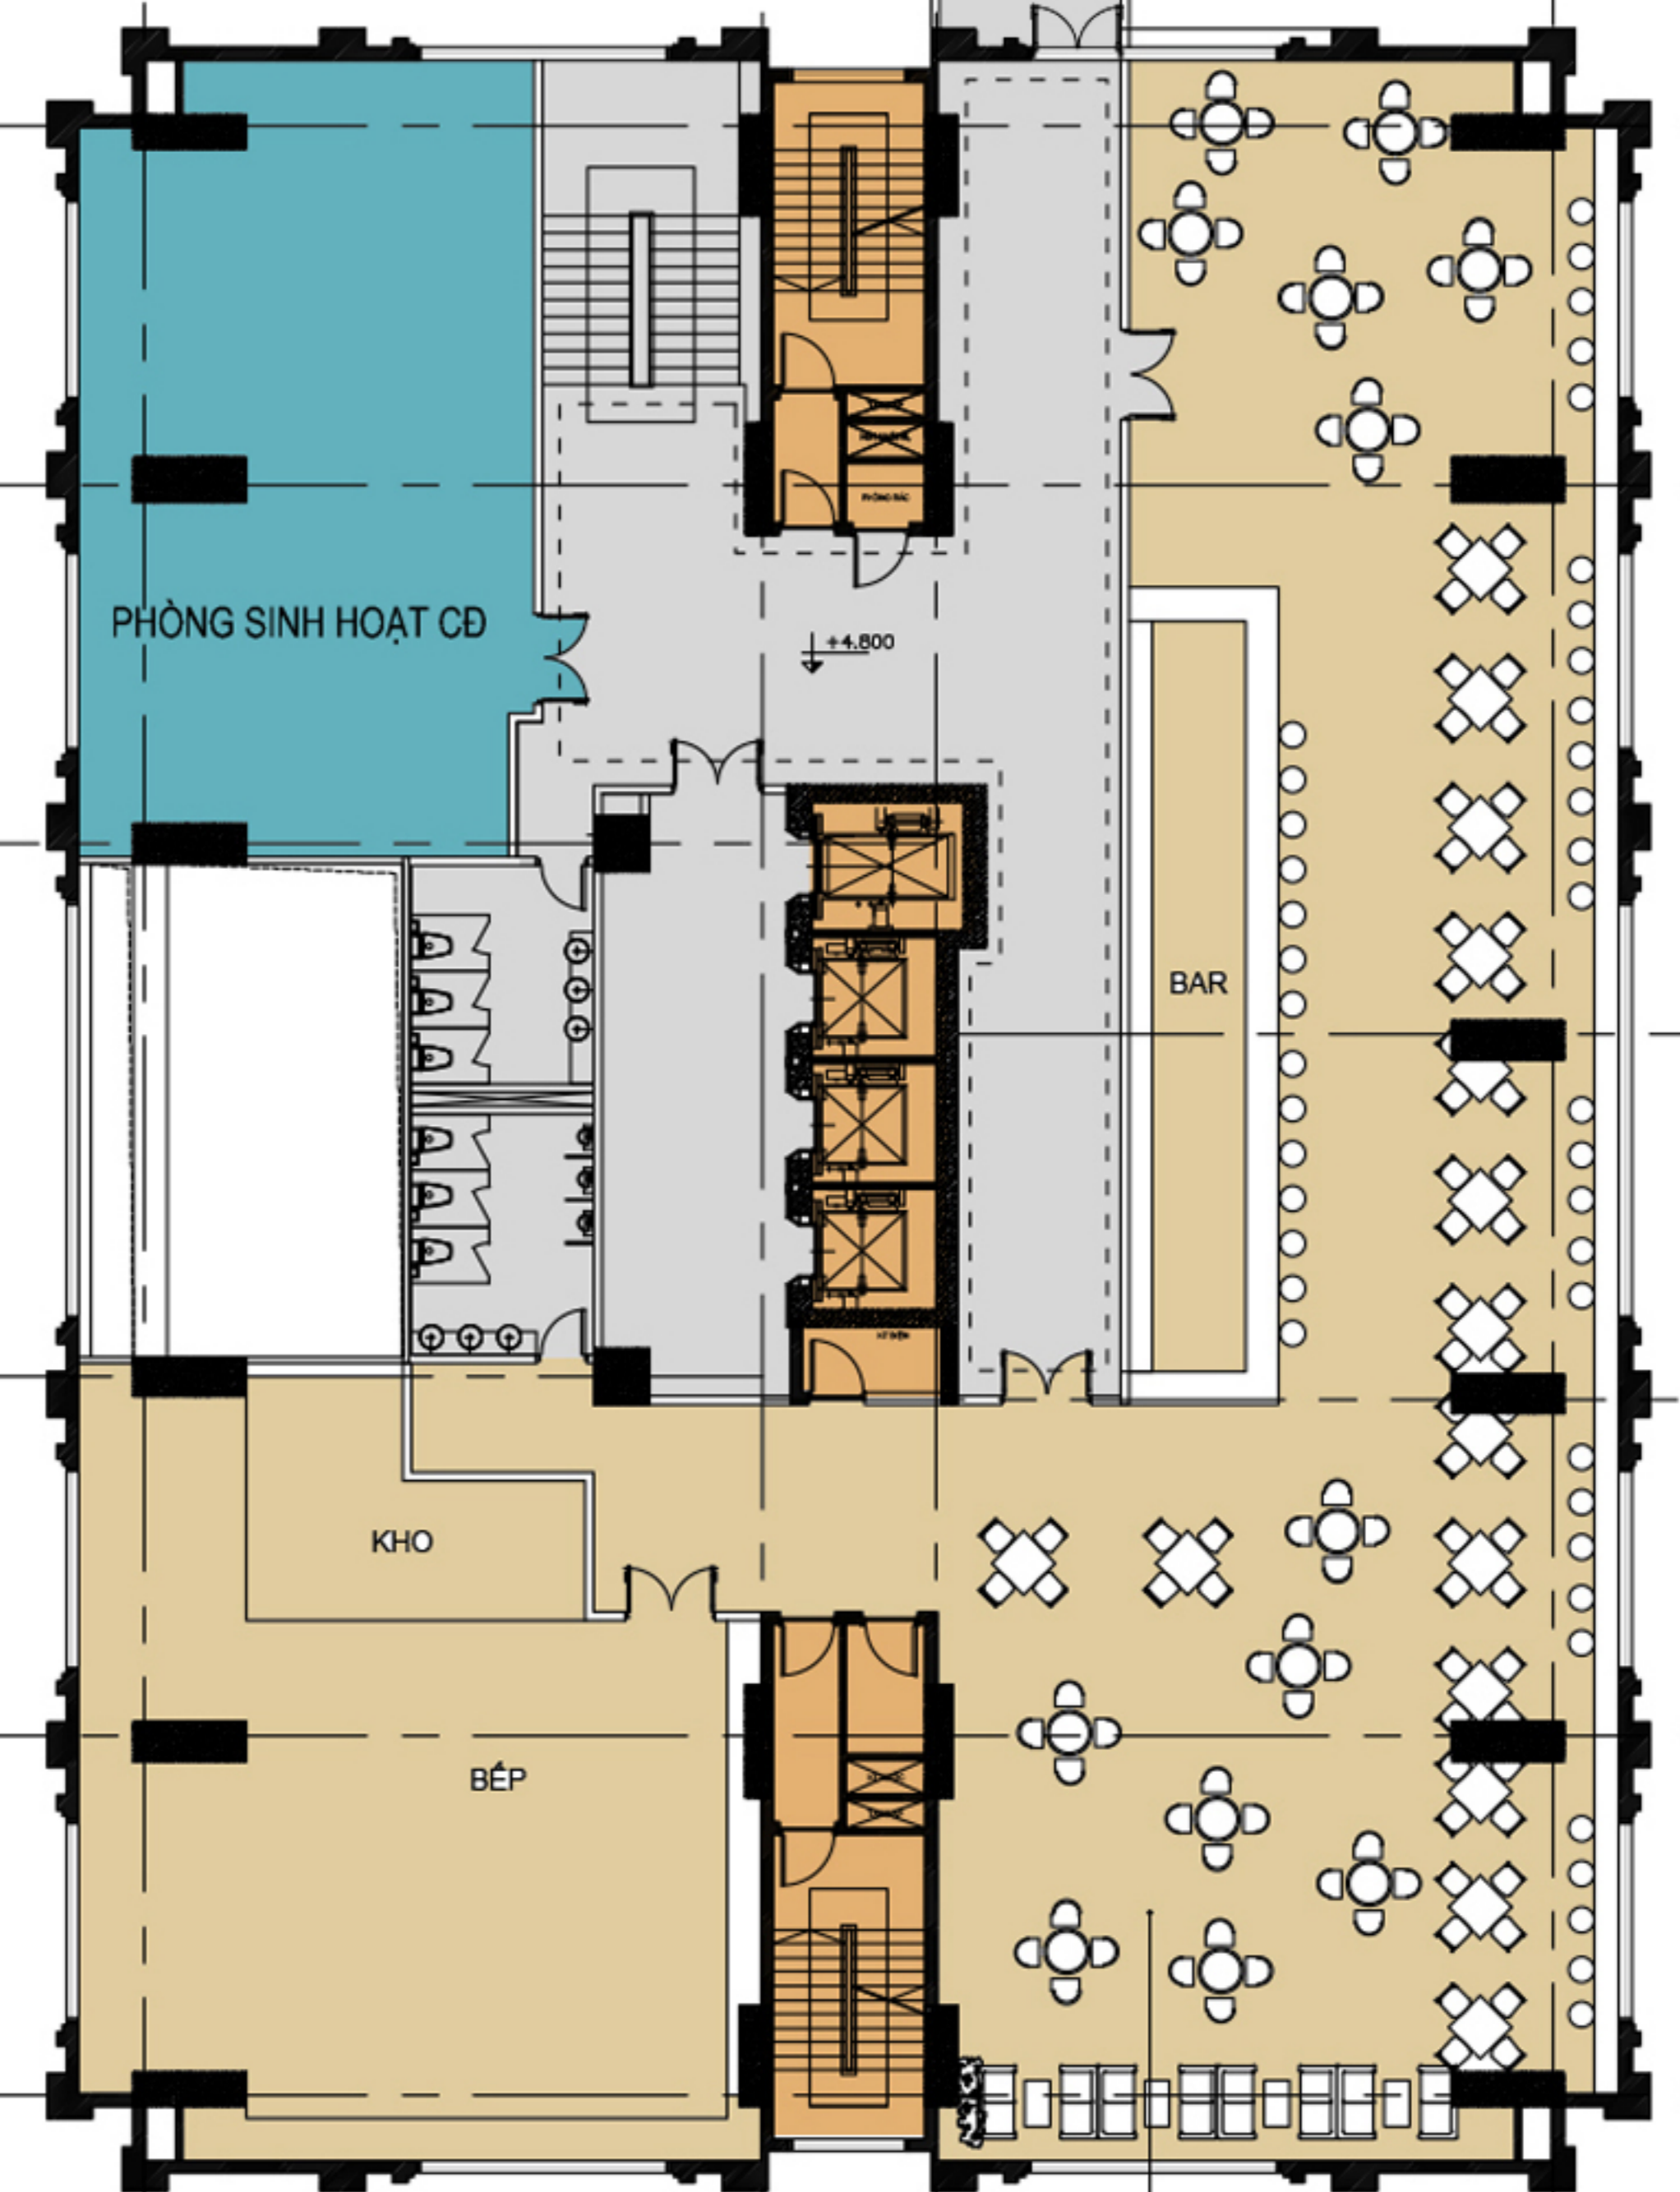

RANH GIỚI KHU ĐẤT

SIÊU THỊ TIỆN ÍCH

MẶT BẰNG TIỆN ÍCH TẦNG 1

NHÀ HÀNG CHÂU ÂU

NHÀ HÀNG NHẬT BẢN

ẨM THỰC 3 MIỀN

CẦU LẠC BỘ BIA

HÀNH LANG CẦU

HÀNH LANG CẦU

KHU VUI CHƠI TRẺ EM

PHÒNG SINH HOẠT CĐ

THÔNG TẮNG

LỚP NHẠC

LỚP MÚA - KHIẾU VŨ

LỚP HOA

CUNG THIẾU NHI

THƯ VIỆN CỘNG ĐỒNG

MẶT BẰNG TIỆN ÍCH TẦNG 2

GYM - FITNESS

CINEMA - RELAX

MASSAGE

SWIMMING POOL

MẶT BẰNG TIỆN ÍCH TẦNG 3