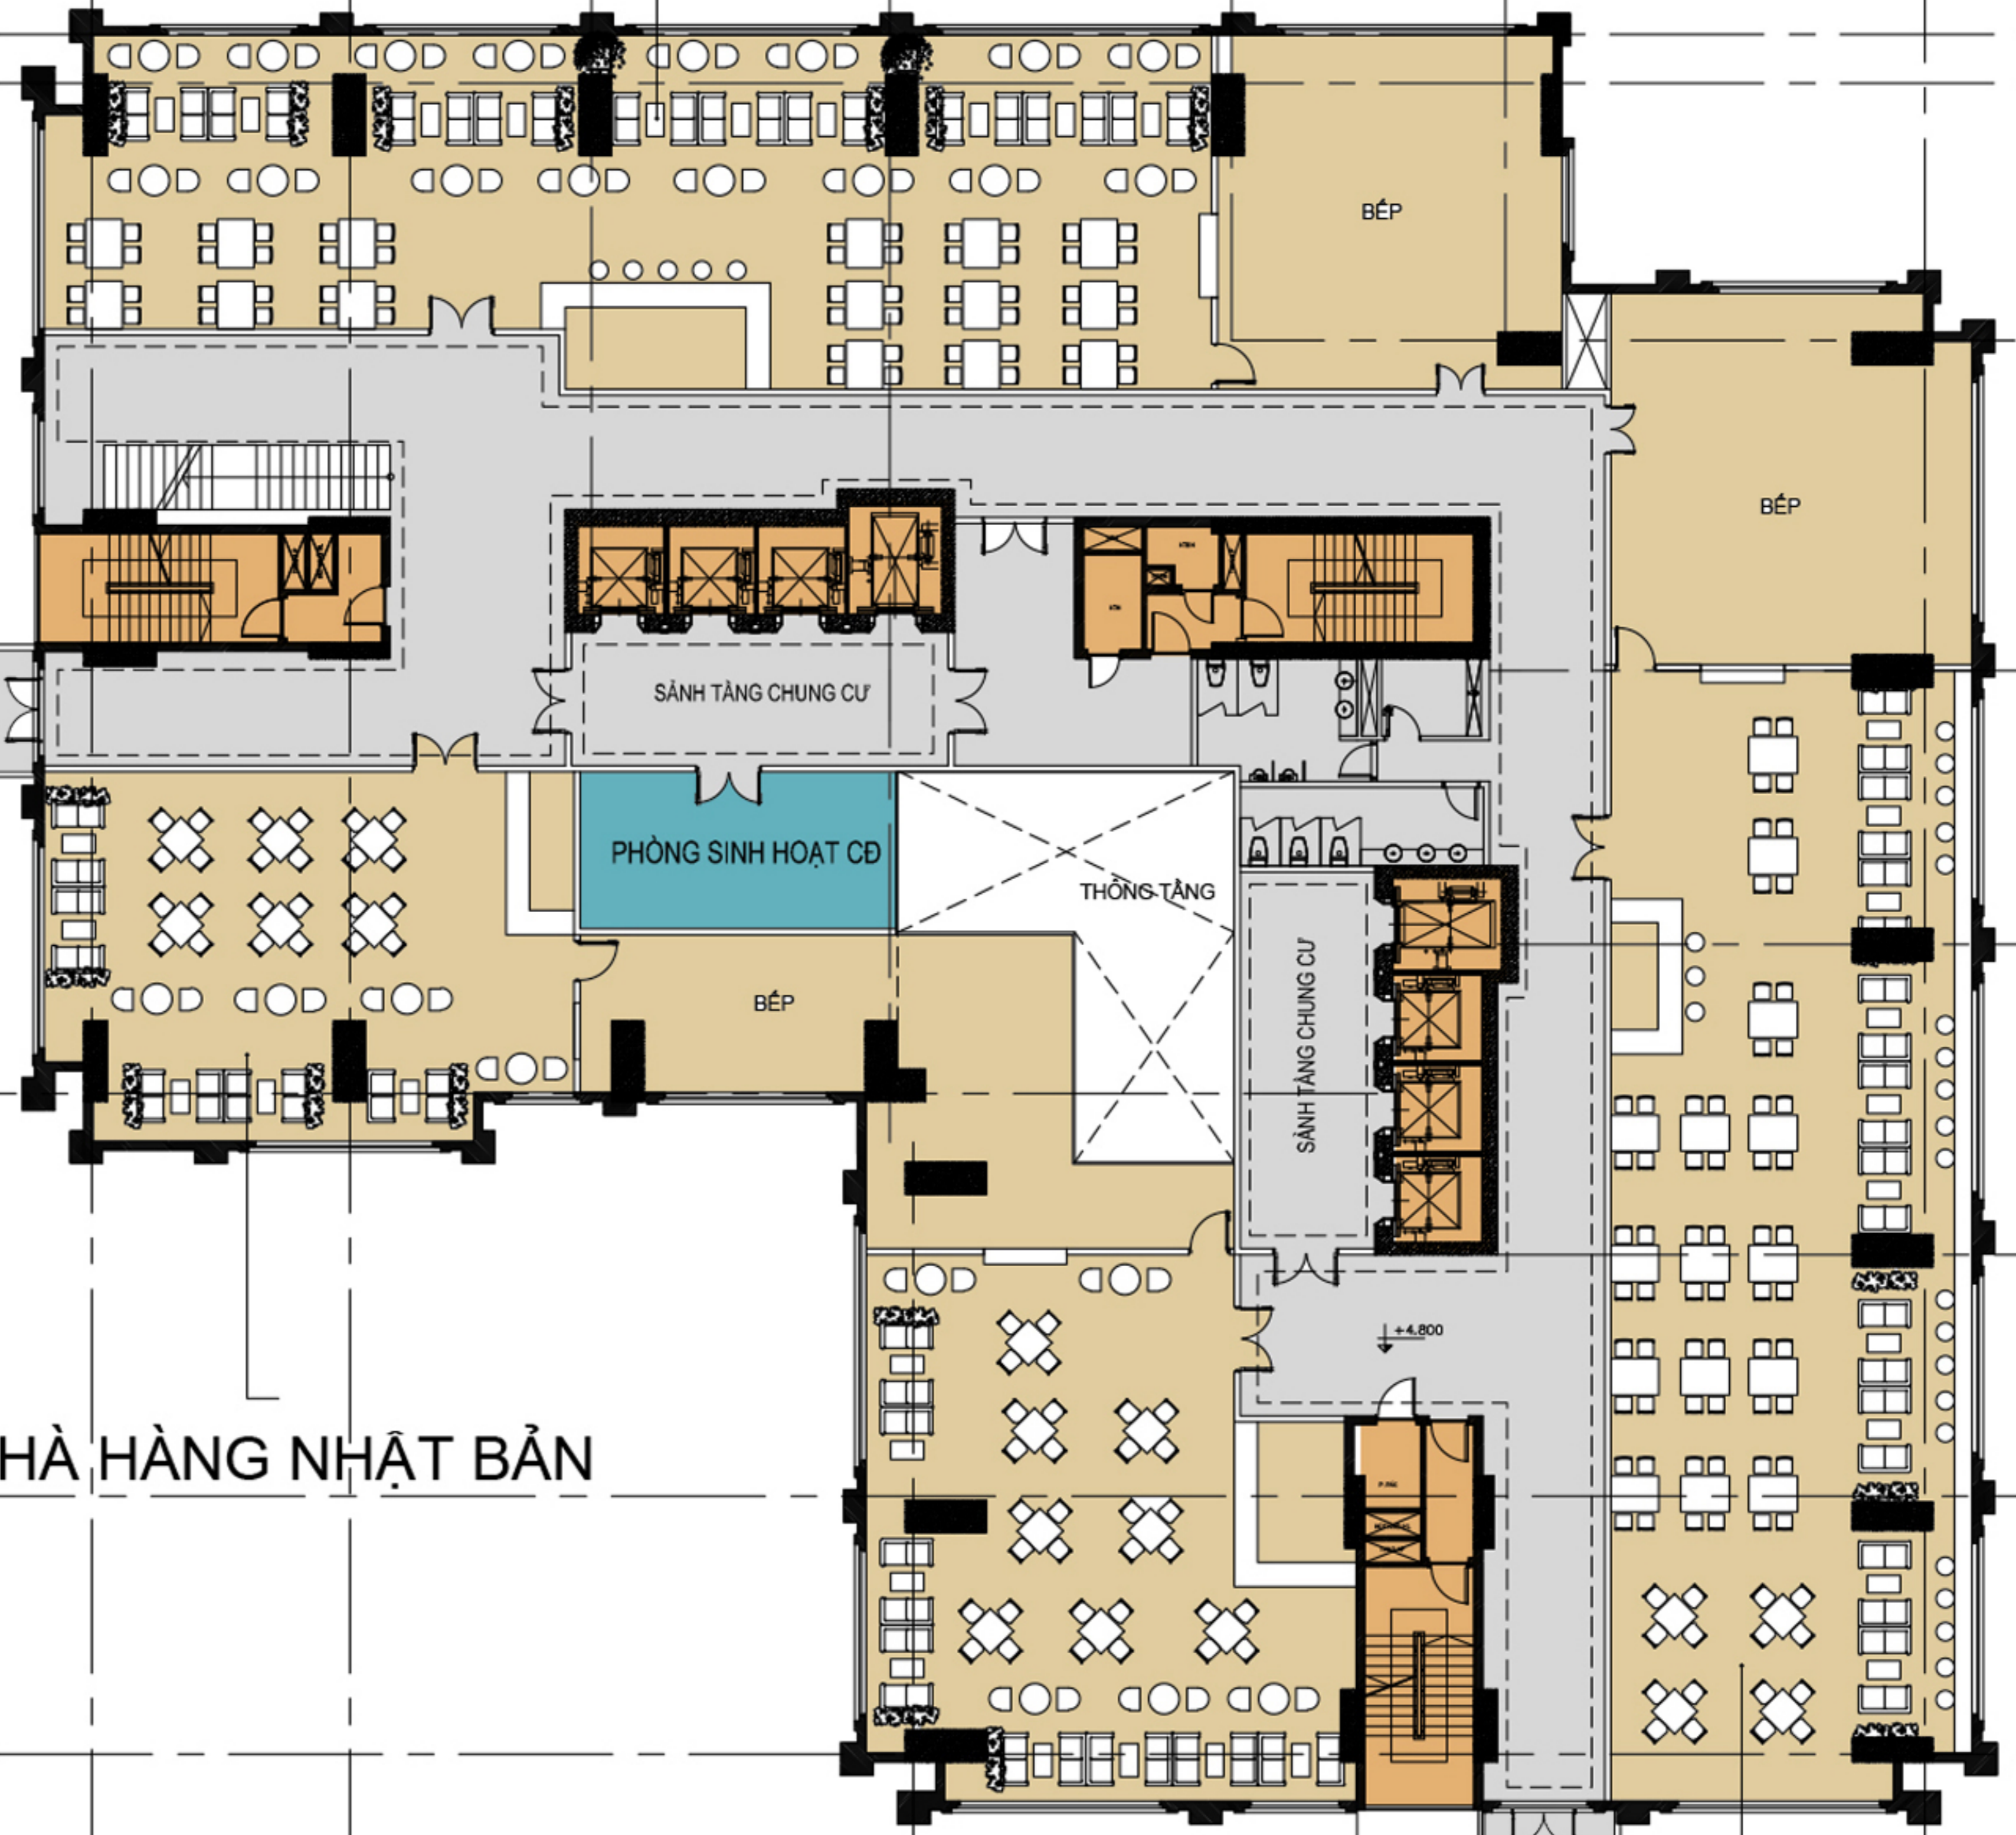

RANH GIỚI KHU ĐẤT

SIÊU THỊ TIỆN ÍCH

MẶT BẰNG TIỆN ÍCH TẦNG 1

NHÀ HÀNG CHÂU ÂU

NHÀ HÀNG NHẬT BẢN

ẨM THỰC 3 MIỀN

CẦU LẠC BỘ BIA

HÀNH LANG CẦU

HÀNH LANG CẦU

KHU VUI CHƠI TRẺ EM

PHÒNG SINH HOẠT CĐ

THÔNG TẮNG

LỚP NHẠC

LỚP MÚA - KHIẾU VŨ

LỚP HOA

CUNG THIẾU NHI

THƯ VIỆN CỘNG ĐỒNG

MẶT BẰNG TIỆN ÍCH TẦNG 2

GYM - FITNESS

CINEMA - RELAX

MASSAGE

SWIMMING POOL

MẶT BẰNG TIỆN ÍCH TẦNG 3