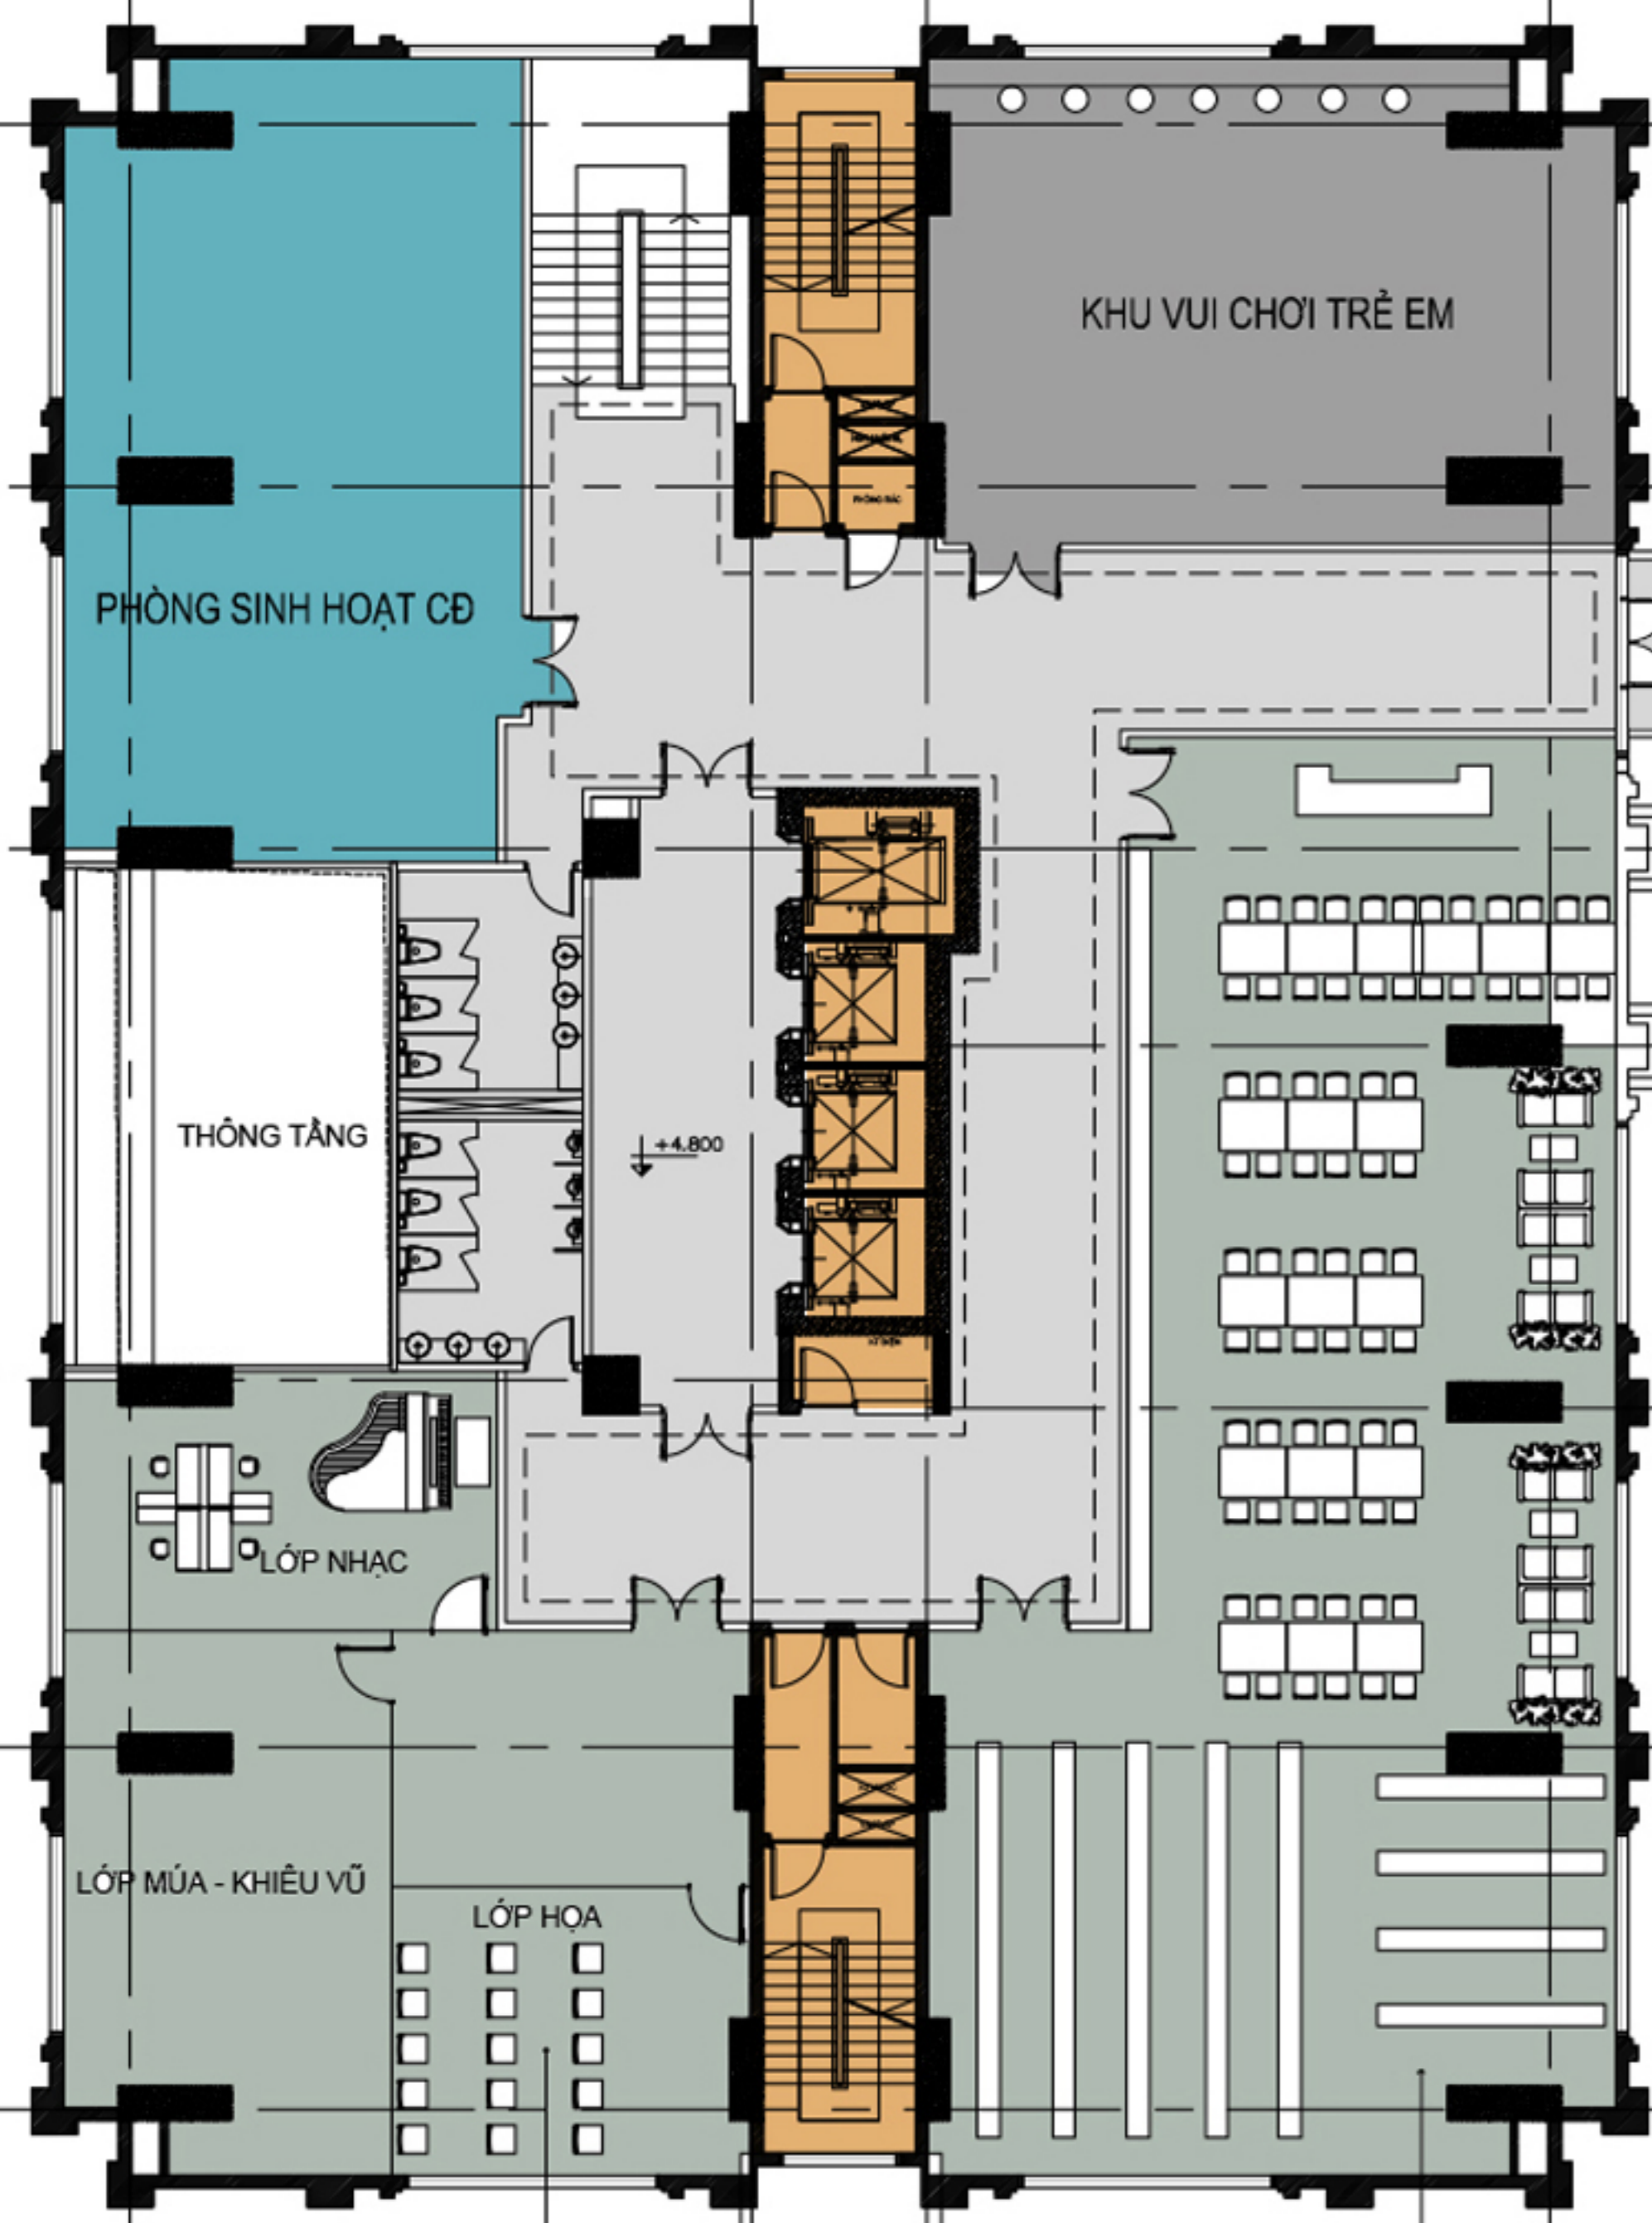

RANH GIỚI KHU ĐẤT

SIÊU THỊ TIỆN ÍCH

MẶT BẰNG TIỆN ÍCH TẦNG 1

NHÀ HÀNG CHÂU ÂU

NHÀ HÀNG NHẬT BẢN

ẨM THỰC 3 MIỀN

CẦU LẠC BỘ BIA

HÀNH LANG CẦU

HÀNH LANG CẦU

KHU VUI CHƠI TRẺ EM

PHÒNG SINH HOẠT CĐ

THÔNG TẮNG

LỚP NHẠC

LỚP MÚA - KHIẾU VŨ

LỚP HOA

CUNG THIẾU NHI

THƯ VIỆN CỘNG ĐỒNG

MẶT BẰNG TIỆN ÍCH TẦNG 2

GYM - FITNESS

CINEMA - RELAX

MASSAGE

SWIMMING POOL

MẶT BẰNG TIỆN ÍCH TẦNG 3