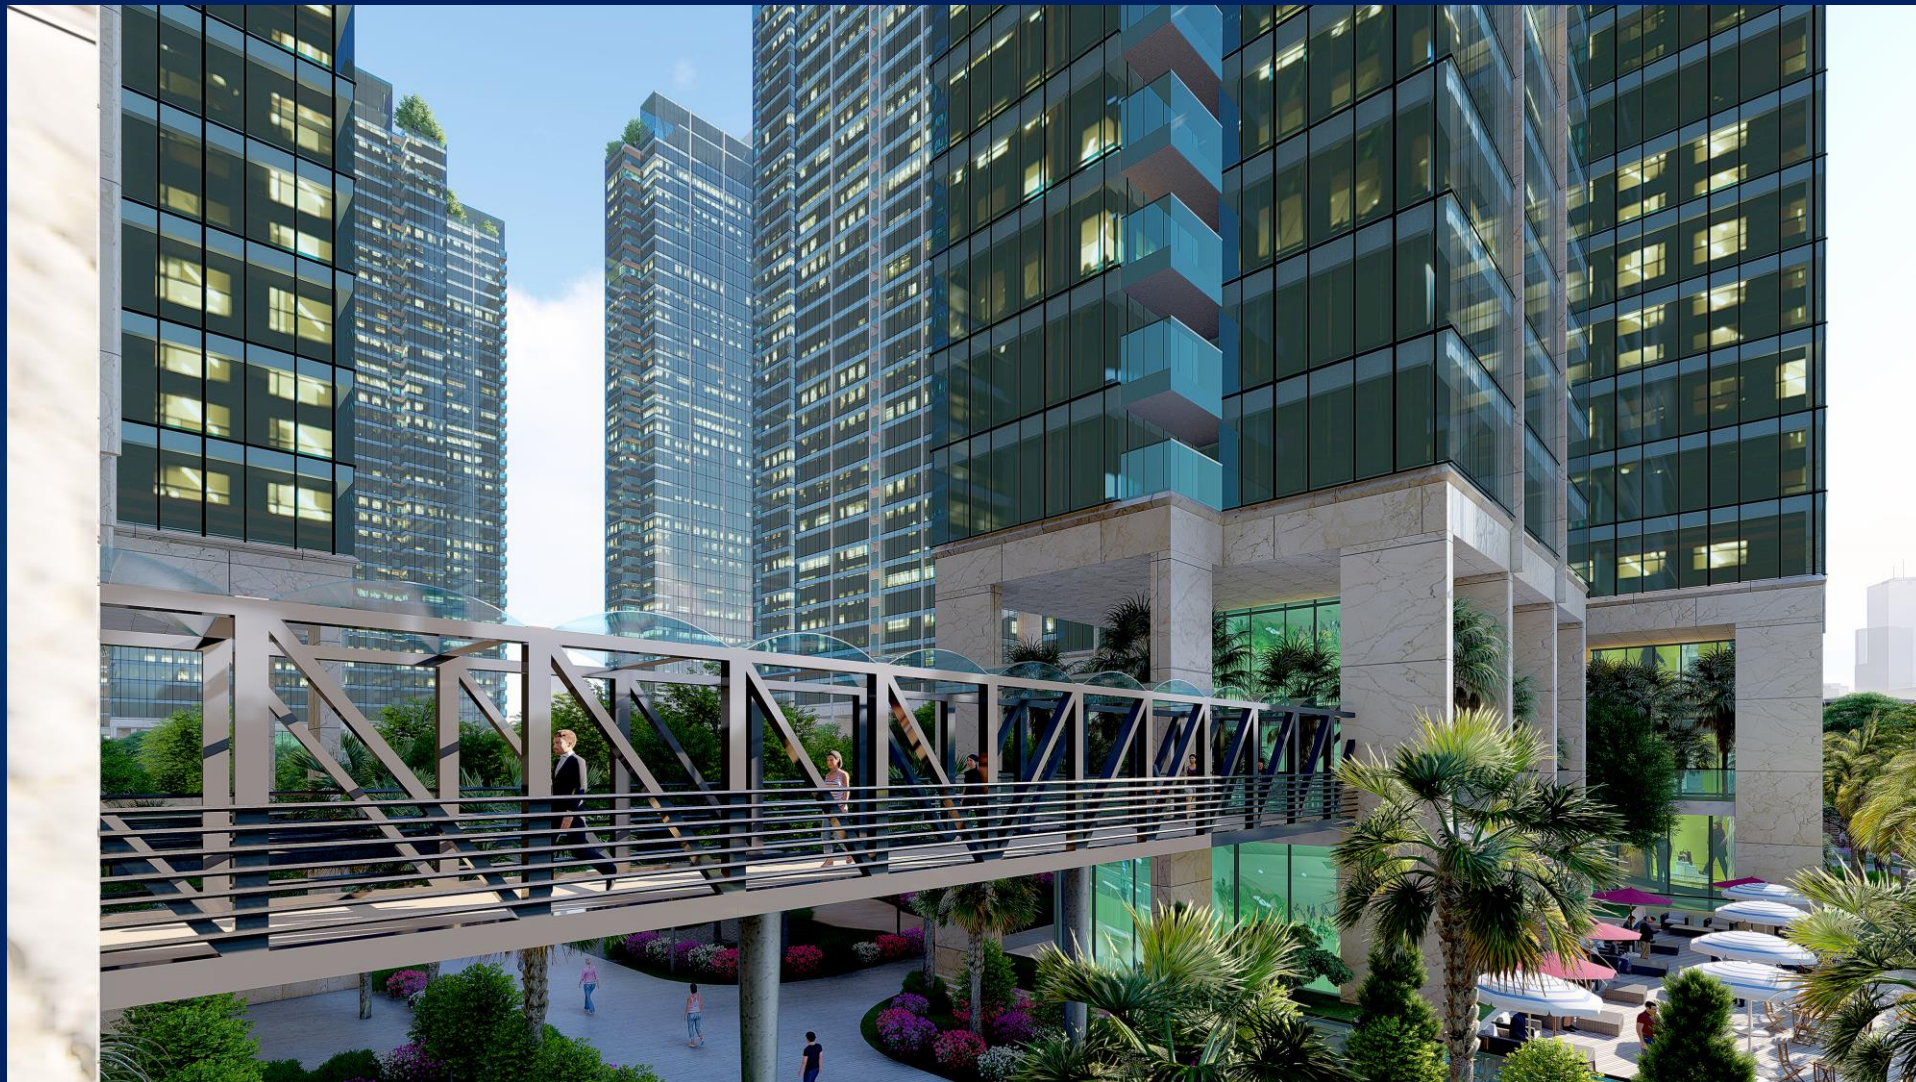

TINH TẾ - HIỆN ĐẠI

Sunshine
City
Saigon

- Cư dân dễ dàng sử dụng hệ thống tiện ích thông qua cầu nối liên tòa