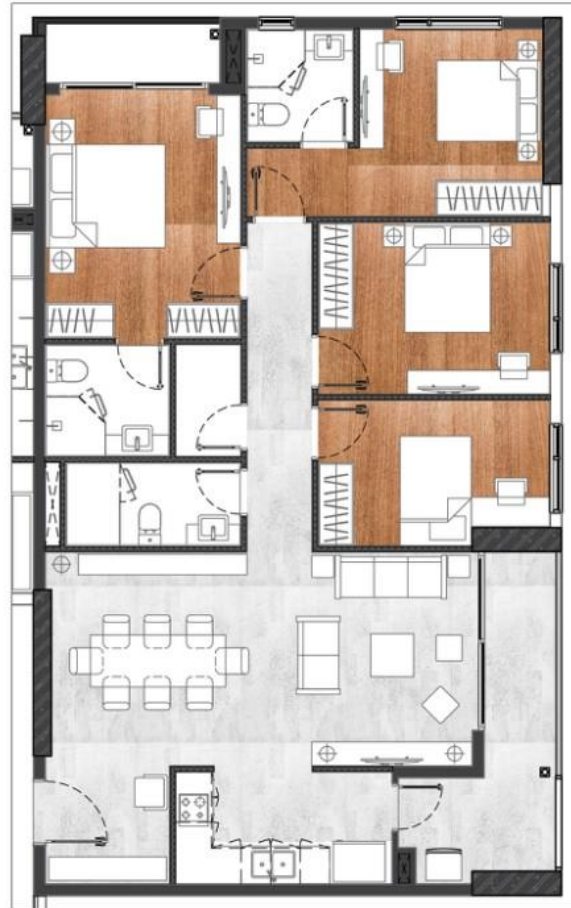

LAYOUT CĂN HỘ

Sunshine
City
Saigon

► TÒA A2

* Căn 4 phòng ngủ:

- 131 m²

MẶT BẰNG CĂN HỘ

A2.N.02

SUNSHINE CITY

VỊ TRÍ CĂN HỘ TẦNG 3 - 25