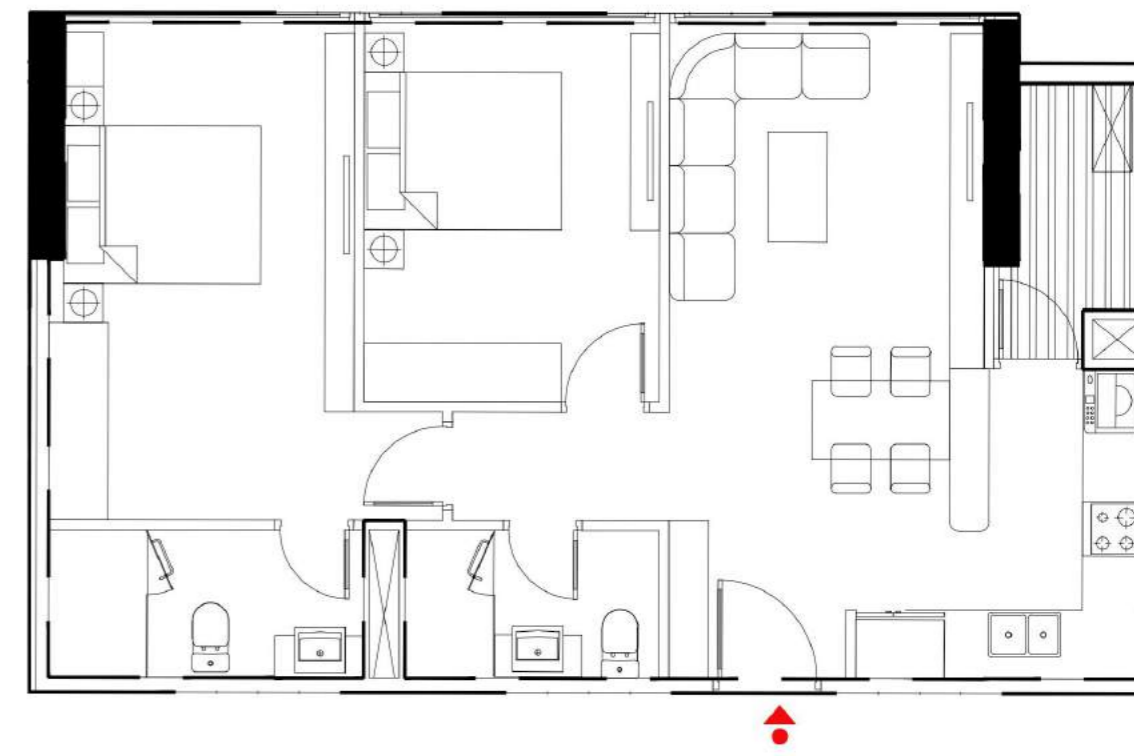

DTTT : 70.33 m²

MẶT BẰNG CĂN CHTMVP-01
TẦNG ĐIỂN HÌNH TÒA S4

CHTMVP-03

SUNSHINE CITY

SƠ ĐỒ VỊ TRÍ CĂN HỘ

DTTT : 70.16 m²

DT : 77.82 m²

MẶT BẰNG CĂN CHTMVP-03
TẦNG ĐIỂN HÌNH TÒA S4