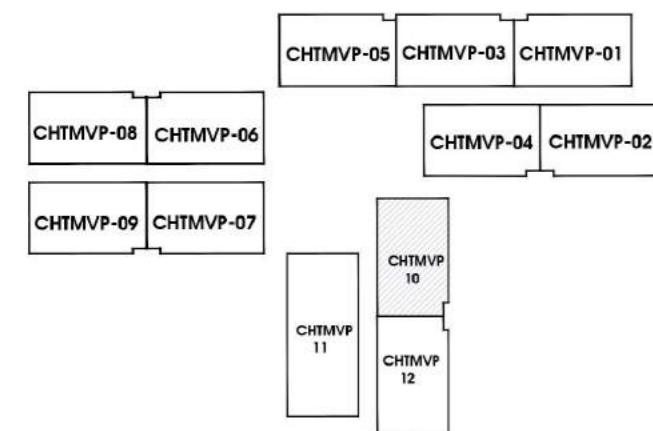

SUNSHINE CITY SÀI GÒN

TINH HOA CHÂU ÂU - KHỞI ĐẦU THỊNH THƯỢNG

GOLDEN DETAILS
CHI TIẾT DẮT VÀNG

38

Mặt bằng diện hình Tòa S1 (Tầng 3 - 25)

-  Căn 2 Phòng ngủ
-  Căn 3 Phòng ngủ
-  Căn 4 Phòng ngủ

39

* Thông số chính thức của từng căn hộ sẽ được quy định tại văn bản ký kết giữa Chủ đầu tư và Khách hàng.
 Mọi thông tin trong tài liệu này đúng tại thời điểm phát hành và có thể được điều chỉnh mà không cần thông báo trước.
 Hình ảnh trong tài liệu chỉ mang tính chất minh họa.

楼层: 4,7,10(Officetel)

楼层: 5,6,8,9,11(Officetel)

楼层: 12,14,16,18...34 (住宅)

楼层: 13,15,17,19,21,23,25,27,29,31,33 (住宅)

CHTMVP-01

SUNSHINE CITY

SƠ ĐỒ VỊ TRÍ CĂN HỘ

DT : 77.84 m²

DTTT : 70.33 m²

MẶT BẰNG CĂN CHTMVP-01
TẦNG ĐIỂN HÌNH TÒA S4

CHTMVP-03

SUNSHINE CITY

SƠ ĐỒ VỊ TRÍ CĂN HỘ

DTTT : 70.16 m²

DT : 77.82 m²

MẶT BẰNG CĂN CHTMVP-03
TẦNG ĐIỂN HÌNH TÒA S4

CHTMVP-10

SUNSHINE CITY

SƠ ĐỒ VỊ TRÍ CĂN HỘ

DTTT : 70.51 m²

DT : 77.83 m²

MẶT BẰNG CĂN CHTMVP-10
TẦNG ĐIỂN HÌNH TÒA S4

CHTMVP-11

SUNSHINE CITY