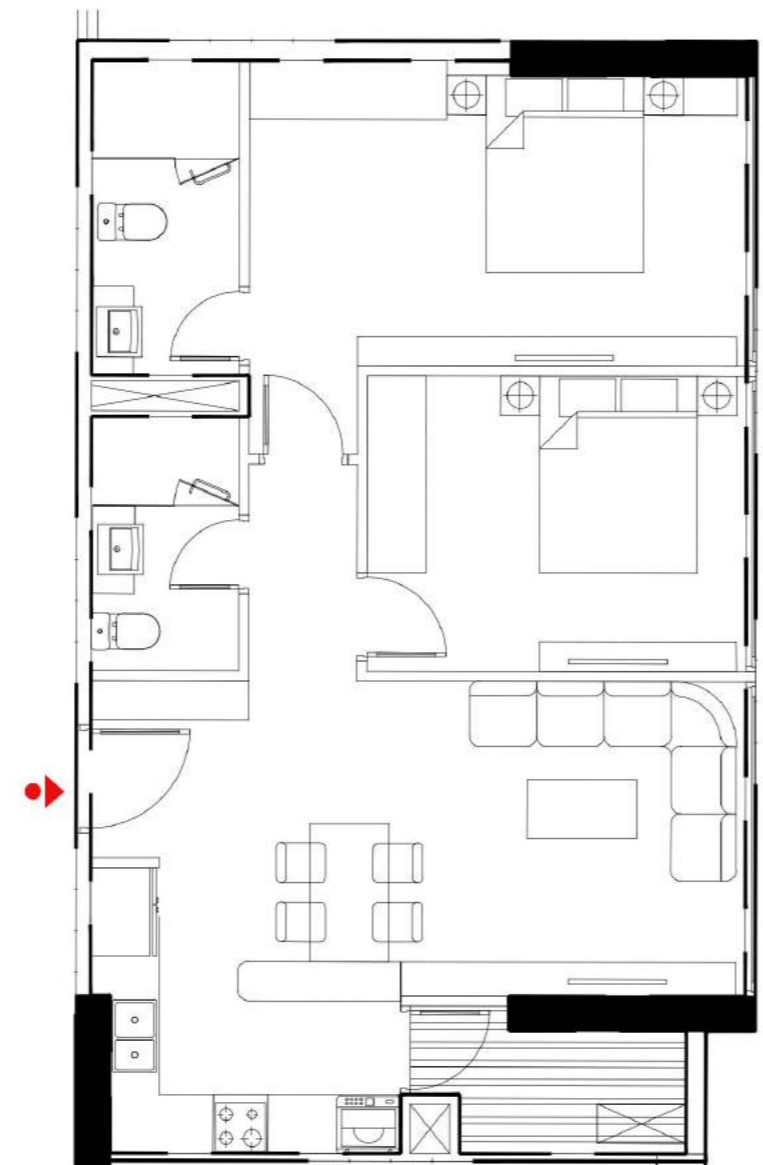

CHTMVP-10

SUNSHINE CITY

SƠ ĐỒ VỊ TRÍ CĂN HỘ

DTTT : 70.51 m²

DT : 77.83 m²

MẶT BẰNG CĂN CHTMVP-10
TẦNG ĐIỂN HÌNH TÒA S4

CHTMVP-11

SUNSHINE CITY