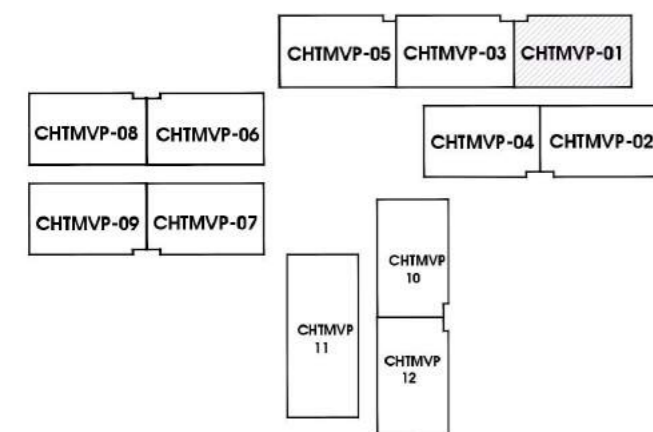

SUNSHINE CITY SÀI GÒN

TINH HOA CHÂU ÂU - KHỞI ĐẦU THỊNH THƯỢNG

GOLDEN DETAILS
CHI TIẾT DẮT VÀNG

38

Mặt bằng diện hình Tòa S1 (Tầng 3 - 25)

-  Căn 2 Phòng ngủ
-  Căn 3 Phòng ngủ
-  Căn 4 Phòng ngủ

39

* Thông số chính thức của từng căn hộ sẽ được quy định tại văn bản ký kết giữa Chủ đầu tư và Khách hàng.
 Mọi thông tin trong tài liệu này đúng tại thời điểm phát hành và có thể được điều chỉnh mà không cần thông báo trước.
 Hình ảnh trong tài liệu chỉ mang tính chất minh họa.

楼层: 4,7,10(Officetel)

楼层: 5,6,8,9,11(Officetel)

楼层: 12,14,16,18...34 (住宅)

楼层: 13,15,17,19,21,23,25,27,29,31,33 (住宅)

CHTMVP-01

SUNSHINE CITY

SƠ ĐỒ VỊ TRÍ CĂN HỘ

DT : 77.84 m²

DTTT : 70.33 m²

MẶT BẰNG CĂN CHTMVP-01
TẦNG ĐIỂN HÌNH TÒA S4

CHTMVP-03

SUNSHINE CITY

SƠ ĐỒ VỊ TRÍ CĂN HỘ

DTTT : 70.16 m²

DT : 77.82 m²

MẶT BẰNG CĂN CHTMVP-03
TẦNG ĐIỂN HÌNH TÒA S4

CHTMVP-10

SUNSHINE CITY

SƠ ĐỒ VỊ TRÍ CĂN HỘ

DTTT : 70.51 m²

DT : 77.83 m²

MẶT BẰNG CĂN CHTMVP-10
TẦNG ĐIỂN HÌNH TÒA S4

CHTMVP-11

SUNSHINE CITY