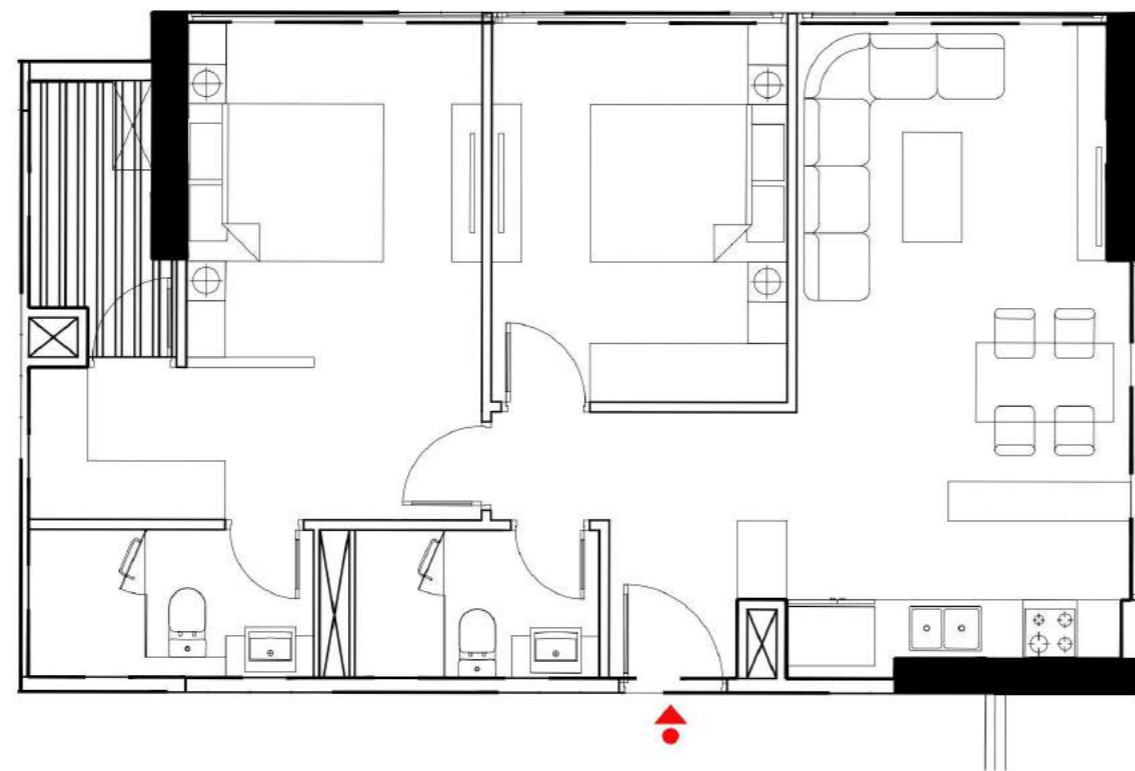

SUNSHINE CITY SÀI GÒN

TINH HOA CHÂU ÂU - KHỞI ĐẦU THỊNH THƯỢNG

GOLDEN DETAILS
CHI TIẾT DẮT VÀNG

38

Mặt bằng diện hình Tòa S1 (Tầng 3 - 25)

-  Căn 2 Phòng ngủ
-  Căn 3 Phòng ngủ
-  Căn 4 Phòng ngủ

39

* Thông số chính thức của từng căn hộ sẽ được quy định tại văn bản ký kết giữa Chủ đầu tư và Khách hàng.
 Mọi thông tin trong tài liệu này đúng tại thời điểm phát hành và có thể được điều chỉnh mà không cần thông báo trước.
 Hình ảnh trong tài liệu chỉ mang tính chất minh họa.

楼层: 4,7,10(Officetel)

楼层: 5,6,8,9,11(Officetel)

楼层: 12,14,16,18...34 (住宅)

楼层: 13,15,17,19,21,23,25,27,29,31,33 (住宅)

CHTMVP-01

SUNSHINE CITY

SƠ ĐỒ VỊ TRÍ CĂN HỘ

DT : 77.84 m²

DTTT : 70.33 m²

MẶT BẰNG CĂN CHTMVP-01
TẦNG ĐIỂN HÌNH TÒA S4

CHTMVP-03

SUNSHINE CITY

SƠ ĐỒ VỊ TRÍ CĂN HỘ

DTTT : 70.16 m²

DT : 77.82 m²

MẶT BẰNG CĂN CHTMVP-03
TẦNG ĐIỂN HÌNH TÒA S4