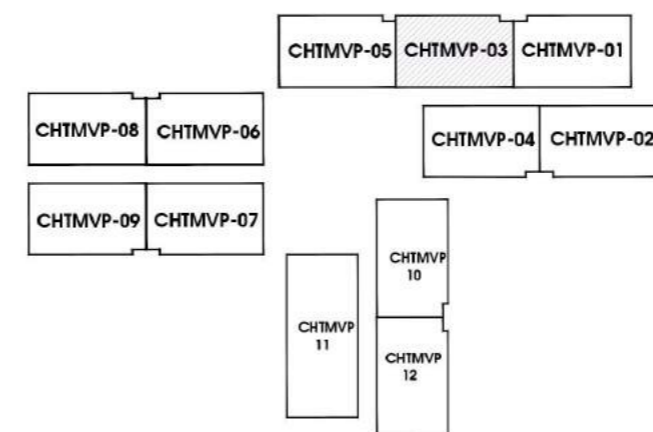

SUNSHINE CITY SÀI GÒN

TINH HOA CHÂU ÂU - KHỞI ĐẦU THỊNH THƯỢNG

GOLDEN DETAILS
CHI TIẾT DẮT VÀNG

38

Mặt bằng diện hình Tòa S1 (Tầng 3 - 25)

-  Căn 2 Phòng ngủ
-  Căn 3 Phòng ngủ
-  Căn 4 Phòng ngủ

39

* Thông số chính thức của từng căn hộ sẽ được quy định tại văn bản ký kết giữa Chủ đầu tư và Khách hàng.
 Mọi thông tin trong tài liệu này đúng tại thời điểm phát hành và có thể được điều chỉnh mà không cần thông báo trước.
 Hình ảnh trong tài liệu chỉ mang tính chất minh họa.

DTTT : 70.33 m²

MẶT BẰNG CĂN CHTMVP-01
TẦNG ĐIỂN HÌNH TÒA S4

CHTMVP-03

SUNSHINE CITY

SƠ ĐỒ VỊ TRÍ CĂN HỘ

DTTT : 70.16 m²

DT : 77.82 m²

MẶT BẰNG CĂN CHTMVP-03
TẦNG ĐIỂN HÌNH TÒA S4

CHTMVP-10

SUNSHINE CITY

SƠ ĐỒ VỊ TRÍ CĂN HỘ

DTTT : 70.51 m²

DT : 77.83 m²

MẶT BẰNG CĂN CHTMVP-10
TẦNG ĐIỂN HÌNH TÒA S4

CHTMVP-11

SUNSHINE CITY