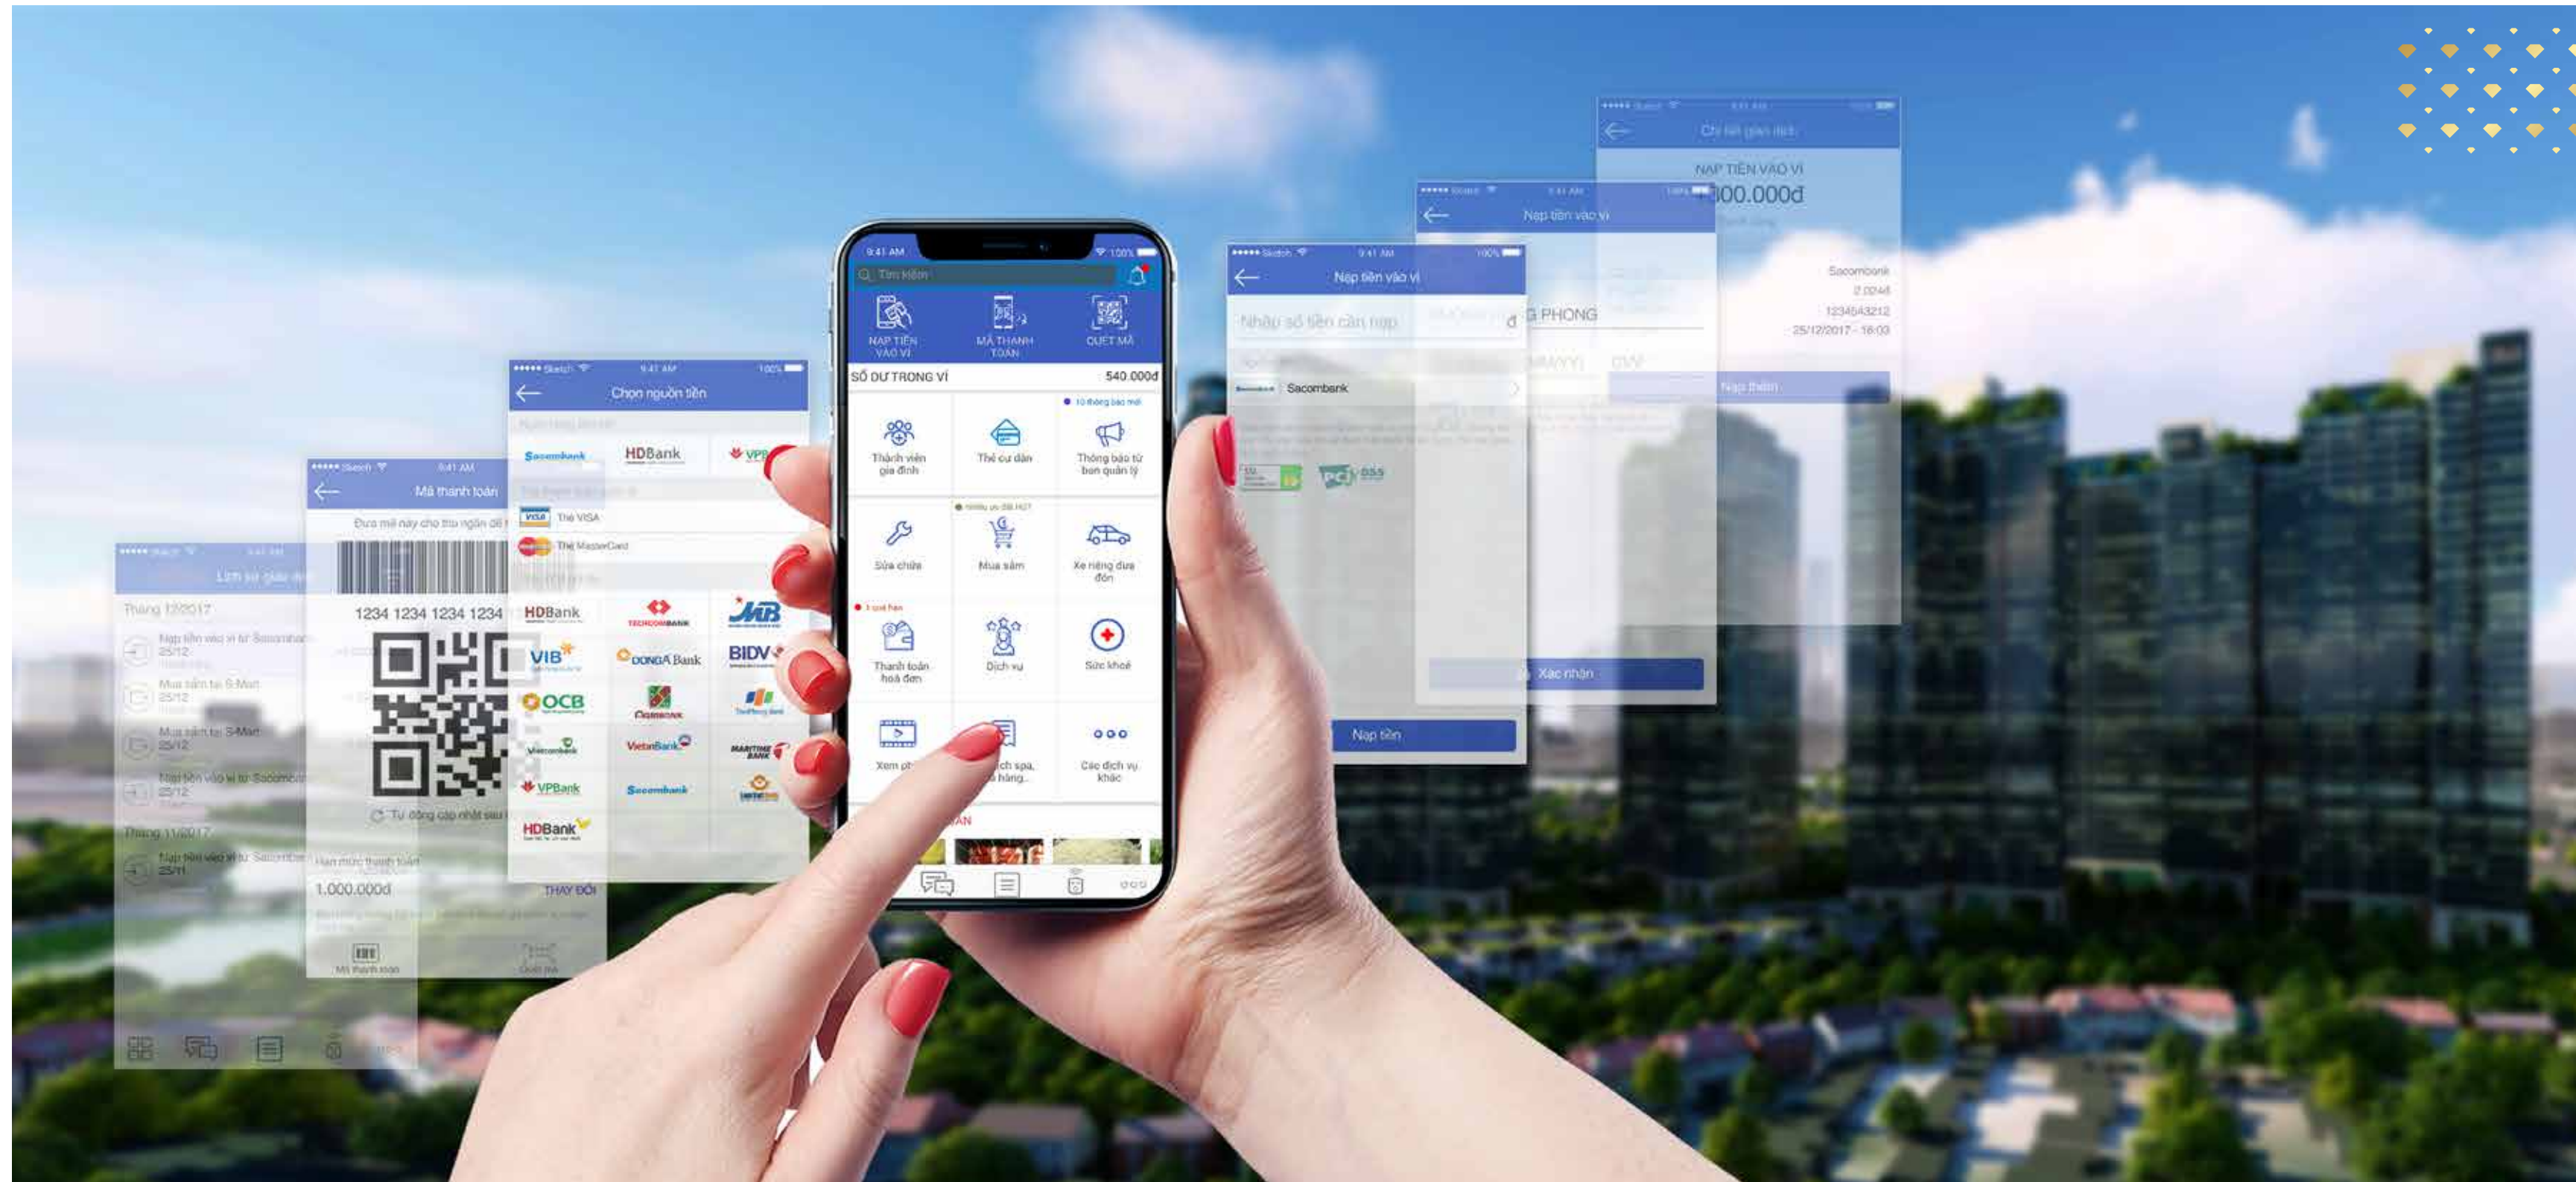

SPA

连接各栋楼的步行桥

ON SUNSHINE MAPLE BEAR

GYM - FITNESS CENTER

安全和现代的安 宁系统

绝对安全具有“面部识别”系统

对讲系统从停车场，大厅和公寓连接 24/24安全

一个独立的生态系

Sunshine集团率先推出使用4.0技术的房子，为Sunshine City Saigon带来真正的智慧生活。智能居民卡集成了公寓内的公用设施，允许居民进入公寓区和公共区，并设有银行卡功能，最高限额为3亿越南盾。居民可尽着购买力，生活消费。

此外，居民可以通过方便的Sunshine Home应用控制房子中的设备。同时，与开发商，管理单位保持联系，并通过手机上的应用呼叫服务。

Sunshine Home 应用 只需轻轻一按，最大 限度的方便