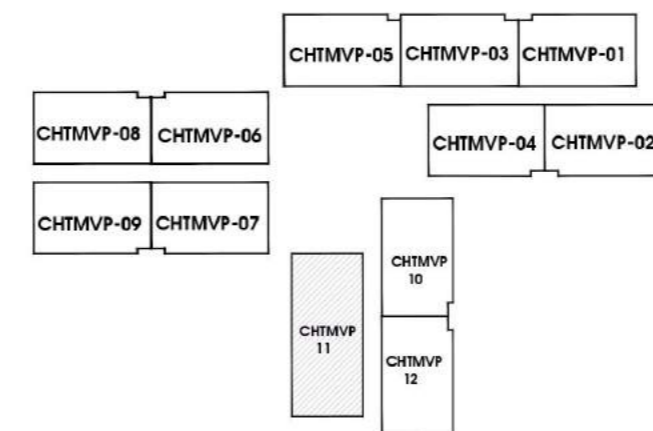

CHTMVP-11

SUNSHINE CITY

SƠ ĐỒ VỊ TRÍ CĂN HỘ

DTTT : 100.46 m²

DT : 109.55 m²