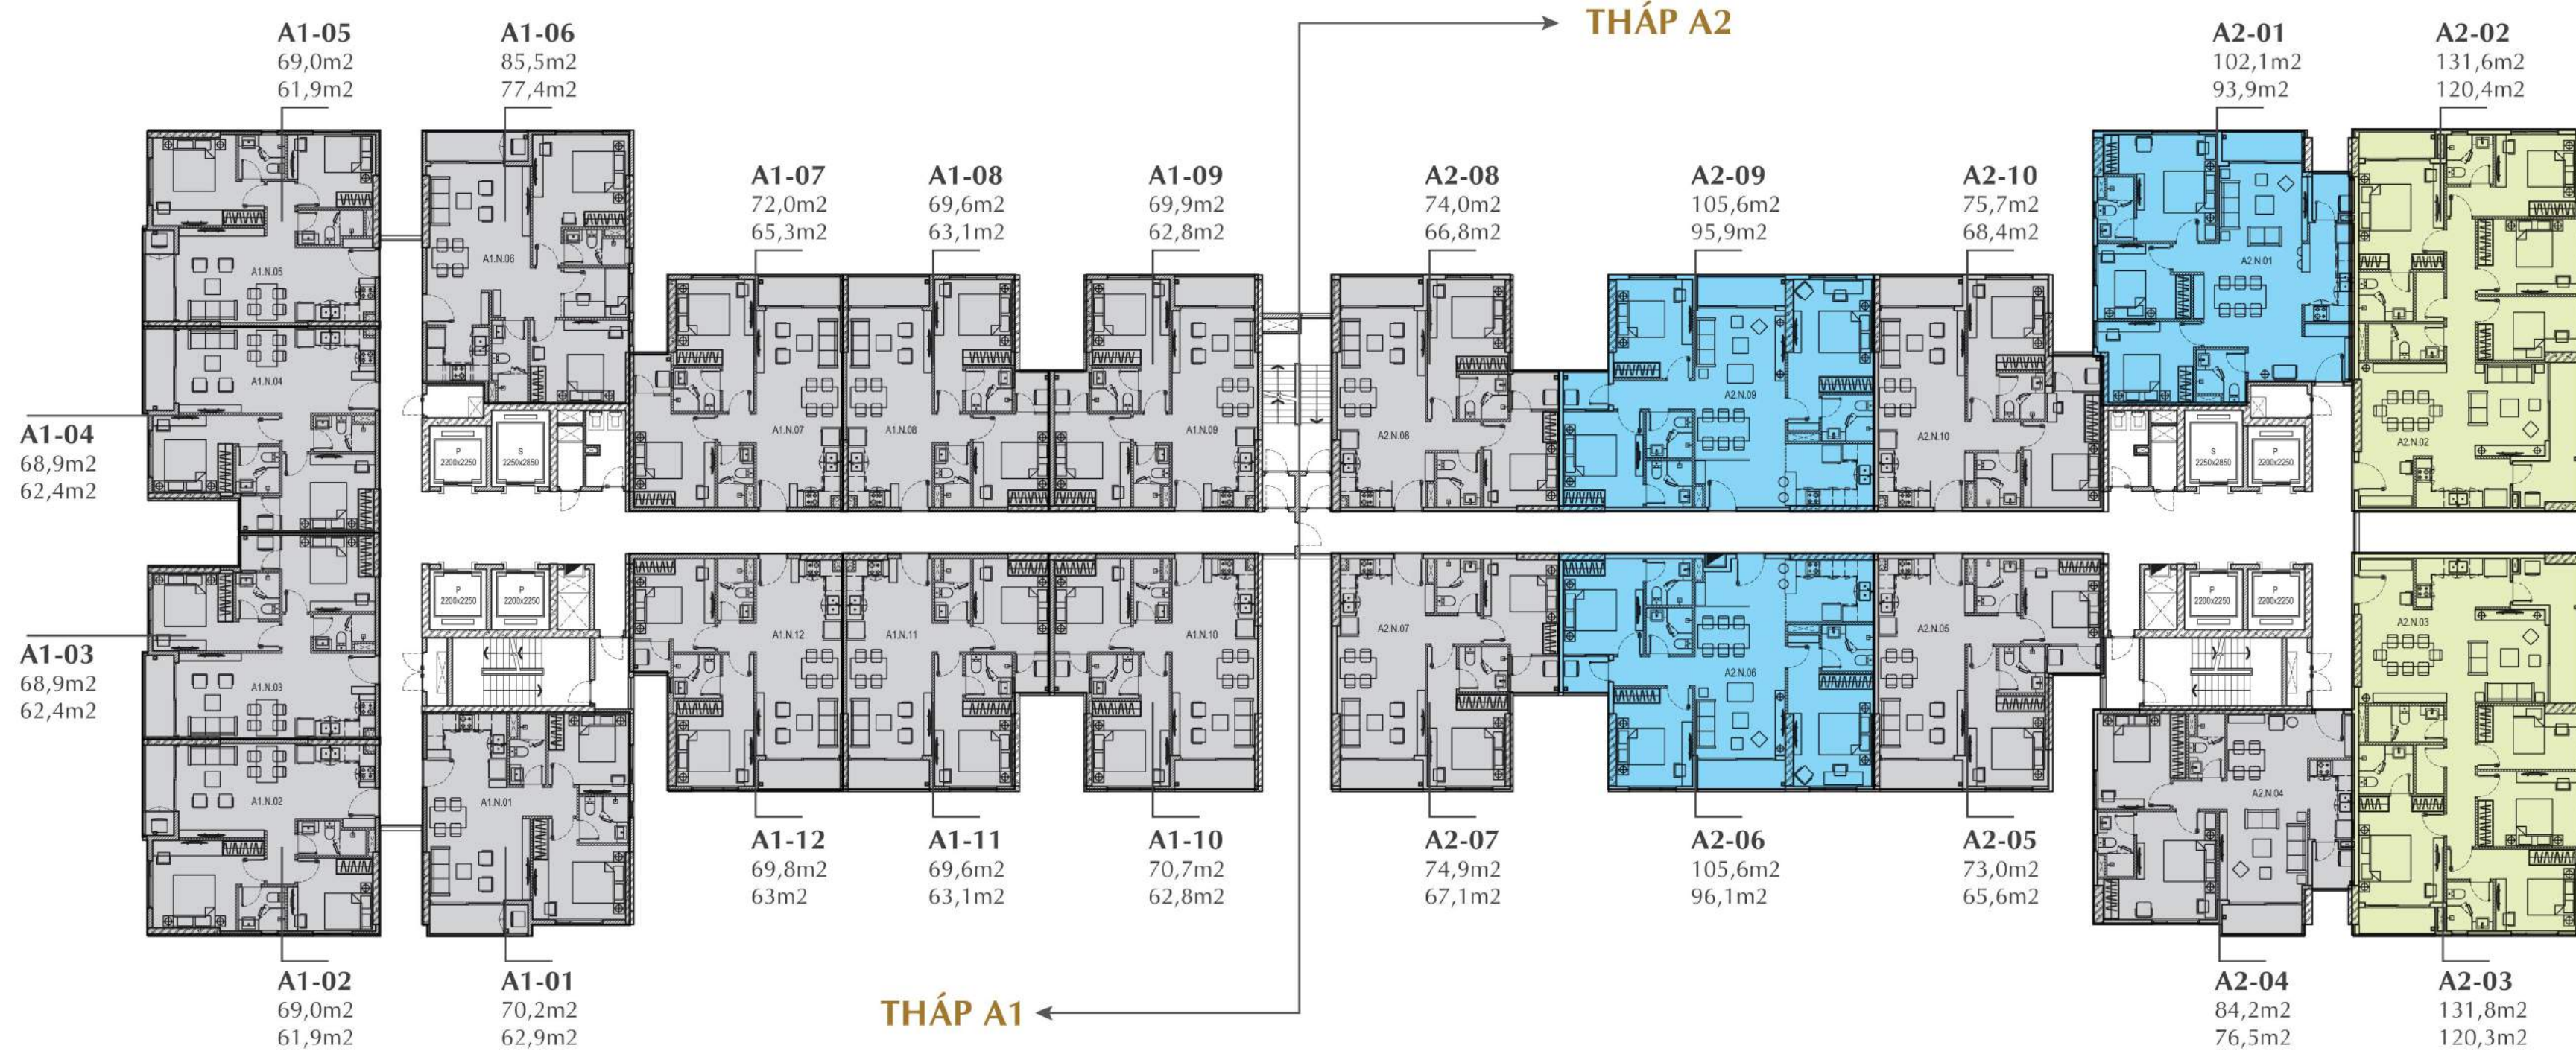

SUNSHINE CITY SÀI GÒN

TINH HOA CHÂU ÂU - KHỞI ĐẦU THỊNH THƯỢNG

GOLDEN DETAILS
CHI TIẾT DẮT VÀNG

38

Mặt bằng diện hình Tòa S1 (Tầng 3 - 25)

-  Căn 2 Phòng ngủ
-  Căn 3 Phòng ngủ
-  Căn 4 Phòng ngủ

39

* Thông số chính thức của từng căn hộ sẽ được quy định tại văn bản ký kết giữa Chủ đầu tư và Khách hàng.
 Mọi thông tin trong tài liệu này đúng tại thời điểm phát hành và có thể được điều chỉnh mà không cần thông báo trước.
 Hình ảnh trong tài liệu chỉ mang tính chất minh họa.