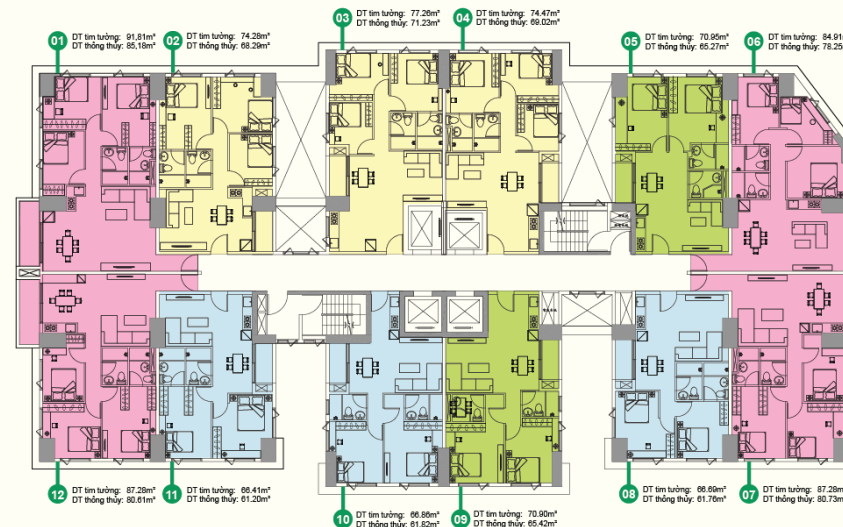

MẶT BẰNG ĐIỂN HÌNH TẦNG 06 - 24

BLOCK B

CHÚ THÍCH

- 03 phòng ngủ : 81,10m²
- 02 phòng ngủ : 69,10 - 71,60m²
- 03 phòng ngủ : 97,30 - 99,80m²
- 03 phòng ngủ : 79,10 - 83,30m²
- 02 phòng ngủ : 57,00m²

Đường số 01

CHÚ THÍCH

- 02 phòng ngủ : 70,90 - 70,95m²
- 02 phòng ngủ : 66,41 - 66,86m²
- 03 phòng ngủ : 84,91 - 91,81m²
- 03 phòng ngủ : 74,28 - 77,26m²

BLOCK A