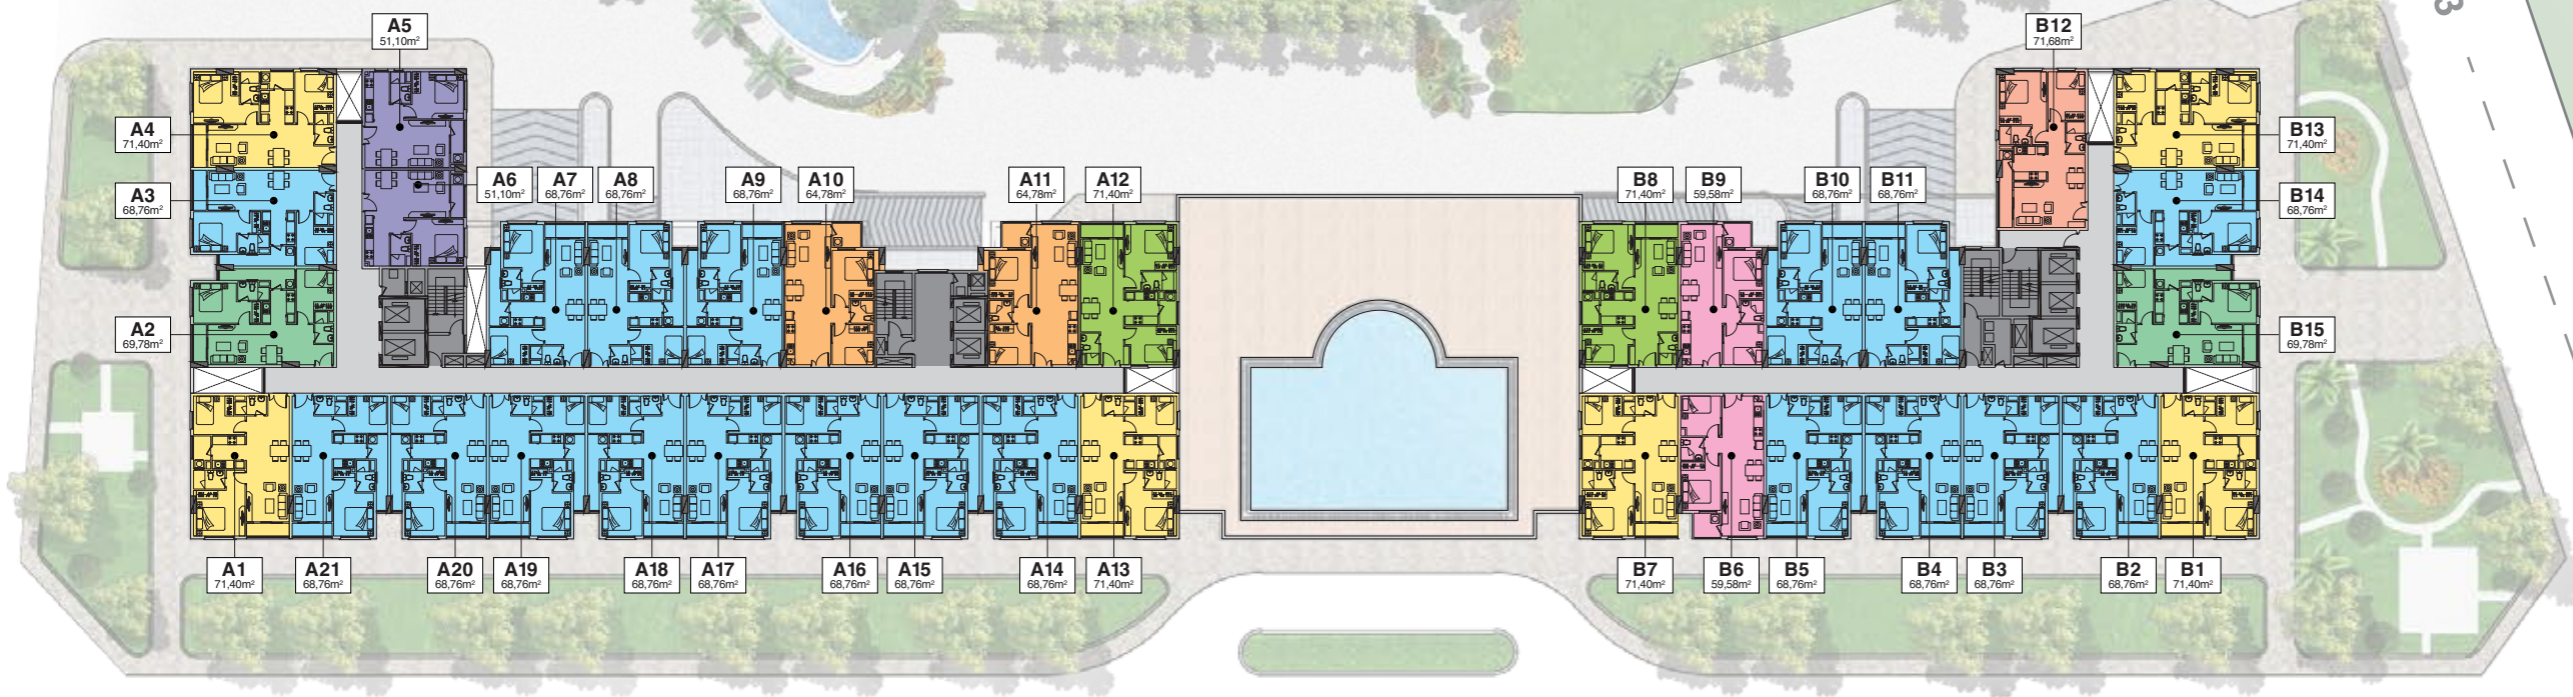

ĐƯỜNG SỐ 3

Lavita
GARDEN

MẶT BẰNG TẦNG ĐIỂN HÌNH (TẦNG 2 - 19)

CÔNG VIÊN

ĐƯỜNG SỐ 3

KHU DÂN CƯ

KHU DÂN CƯ

NGÃ TƯ BÌNH THÁI

HCMC METRO M1 BẾN THÀNH - SUI TIẾN

GA SỐ 10 - BÌNH THÁI

XA LỘ HÀ NỘI
HƯỚNG VỀ QUẬN 1

MẪU CĂN HỘ

CĂN HỘ 1 PHÒNG NGỦ

A5; A6
51,10m²

CĂN HỘ 2 PHÒNG NGỦ

B6; B9
59,58m²

A10; A11
64,78m²

A3; A7 -> A9; A14 -> A21
B2 -> B5; B10; B11; B14
68,76m²

A2; B15
69,78m²

A1; A4; A13
B1; B7; B13
71,40m²

A12; B8
71,40m²

B12
71,68m²

SƠ ĐỒ VỊ TRÍ