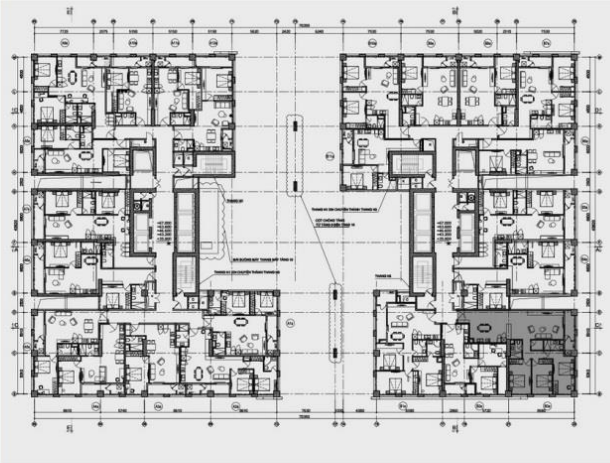

Dự án: Tòa Tháp Thiên Niên Kỷ

MẪU CĂN HỘ 3 PHÒNG NGỦ

Chủ đầu tư: Công ty TSQ Việt Nam

B09

Dự án: Tòa Tháp Thiên Niên Kỷ

MẪU CĂN HỘ 3 PHÒNG NGỦ

Chủ đầu tư: Công ty TSQ Việt Nam

B09

Dự án: Tòa Tháp Thiên Niên Kỷ

MẪU CĂN HỘ 3 PHÒNG NGỦ

Chủ đầu tư: Công ty TSQ Việt Nam

B09

MẪU CĂN HỘ 2 PHÒNG NGỦ
 DIỆN TÍCH : 114,9 m²
 (Kích thước thực tế xác định theo bản vẽ hoàn công)

Dự án: Tòa Tháp Thiên Niên Kỷ