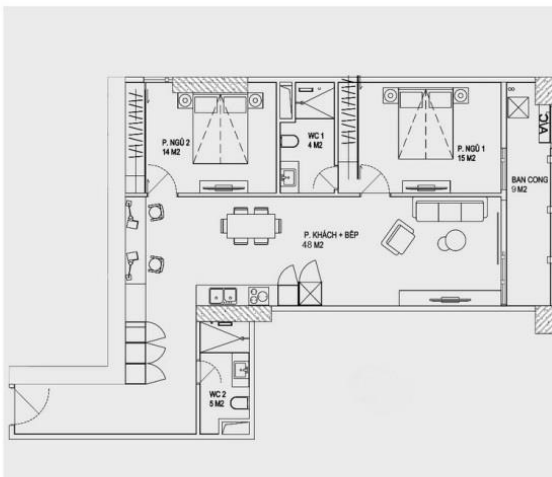

MẪU CĂN HỘ 2 PHÒNG NGỦ
DIỆN TÍCH : 96,5 m²
(Kích thước thực tế xác định theo bản vẽ hoàn công)

B07

Dự án: Tòa Tháp Thiên Niên Kỷ

MẪU CĂN HỘ 2 PHÒNG NGỦ

Chủ đầu tư: Công ty TSQ Việt Nam