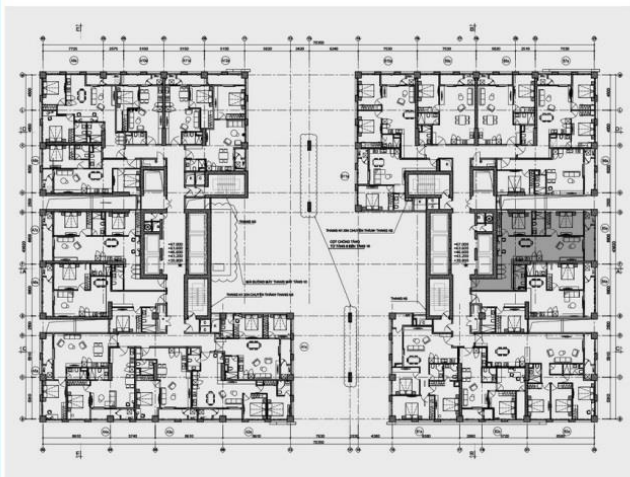

Dự án: Tòa Tháp Thiên Niên Kỷ

MẪU CĂN HỘ 2 PHÒNG NGỦ

Chủ đầu tư: Công ty TSQ Việt Nam

B07

Dự án: Tòa Tháp Thiên Niên Kỷ

MẪU CĂN HỘ 2 PHÒNG NGỦ

Chủ đầu tư: Công ty TSQ Việt Nam

B07

MẪU CĂN HỘ 2 PHÒNG NGỦ
DIỆN TÍCH : 96,5 m²
(Kích thước thực tế xác định theo bản vẽ hoàn công)

B07

Dự án: Tòa Tháp Thiên Niên Kỷ

MẪU CĂN HỘ 2 PHÒNG NGỦ

Chủ đầu tư: Công ty TSQ Việt Nam