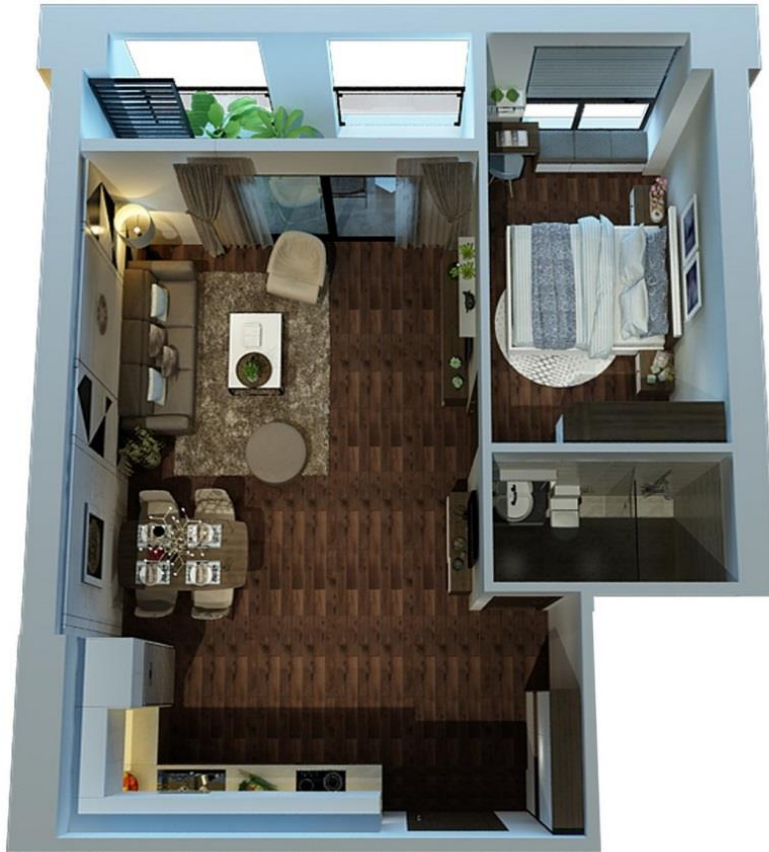

MẶT BẰNG TẦNG 11, 12, 13, 18, 19

MẪU CĂN HỘ 1 PHÒNG NGỦ
DIỆN TÍCH: 60,1 m²
(Kích thước thực tế xác định theo bản vẽ hoàn công)

Dự án: Tòa Tháp Thiên Niên Kỳ

MẪU CĂN HỘ 1 PHÒNG NGỦ

Chủ đầu tư: Công ty TSQ Việt Nam

Dự án: Tòa Tháp Thiên Niên Kỳ

MẪU CĂN HỘ 1 PHÒNG NGỦ

Chủ đầu tư: Công ty TSQ Việt Nam

*B05A

Dự án: Tòa Tháp Thiên Niên Kỷ

MẪU CĂN HỘ 1 PHÒNG NGỦ

Chủ đầu tư: Công ty TSQ Việt Nam

*B05A