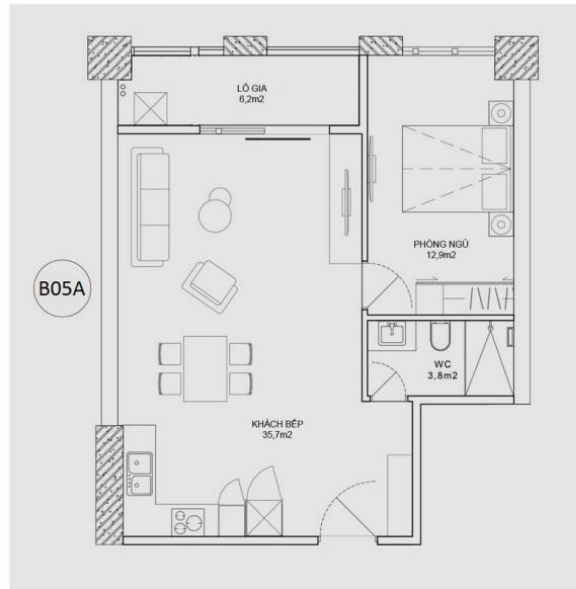

MẶT BẰNG TẦNG 11, 12, 13, 18, 19

MẪU CĂN HỘ 1 PHÒNG NGỦ
DIỆN TÍCH: 60,1 m²
(Kích thước thực tế xác định theo bản vẽ hoàn công)

Dự án: Tòa Tháp Thiên Niên Kỳ

MẪU CĂN HỘ 1 PHÒNG NGỦ

Chủ đầu tư: Công ty TSQ Việt Nam

Dự án: Tòa Tháp Thiên Niên Kỳ

MẪU CĂN HỘ 1 PHÒNG NGỦ

Chủ đầu tư: Công ty TSQ Việt Nam

*B05A

Dự án: Tòa Tháp Thiên Niên Kỷ

MẪU CĂN HỘ 1 PHÒNG NGỦ

Chủ đầu tư: Công ty TSQ Việt Nam

*B05A