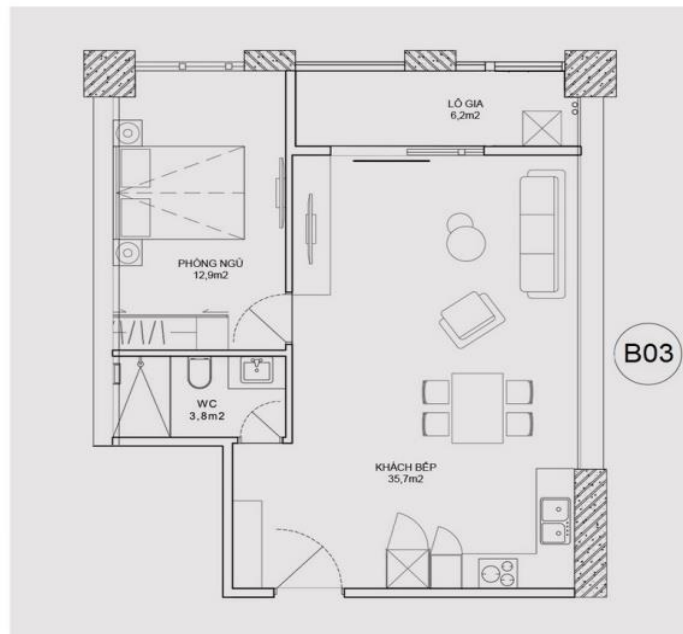

MAT BẢNG TẦNG 11,12,13, 16,19

MẪU CĂN HỘ 1 PHÒNG NGỦ
 DIỆN TÍCH: 60 m²
 (Kích thước thực tế xác định theo bản vẽ hoàn công)

Dự án: Tòa Tháp Thiên Niên Kỷ

MẪU CĂN HỘ 1 PHÒNG NGỦ

Chủ đầu tư: Công ty TSQ Việt Nam

DỰ ÁN: TÒA THÁP THIÊN NIÊN KỶ

MẪU CĂN HỘ 1 PHÒNG NGỦ

CHỦ ĐẦU TƯ: CÔNG TY TSQ VIỆT NAM

B03

DỰ ÁN: TÒA THÁP THIÊN NIÊN KỶ

MẪU CĂN HỘ 1 PHÒNG NGỦ

CHỦ ĐẦU TƯ: CÔNG TY TSQ VIỆT NAM

B03

DỰ ÁN: TÒA THÁP THIÊN NIÊN KỶ

MẪU CĂN HỘ 1 PHÒNG NGỦ

CHỦ ĐẦU TƯ: CÔNG TY TSQ VIỆT NAM

B03