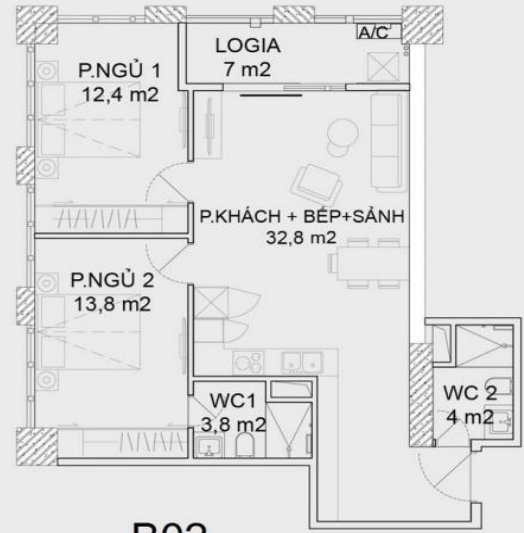

MẪU CĂN HỘ 2 PHÒNG NGỦ
DIỆN TÍCH : 75,4 m²
 (Kích thước thực tế xác định theo bản vẽ hoàn công)

Dự án: Tòa Tháp Thiên Niên Kỷ

Chủ đầu tư: Công ty TSQ Việt Nam

MẪU CĂN HỘ 2 PHÒNG NGỦ

MÃ HIỆU B02

MẪU CĂN HỘ 2 PHÒNG NGỦ
DIỆN TÍCH : 75,4 m²
(Kích thước thực tế xác định theo bản vẽ hoàn công)

B02

PHỐI CẢNH CHÍNH

PHÒNG NGỦ 1

Dự án: Tòa Tháp Thiên Niên Kỷ

MẪU CĂN HỘ 2 PHÒNG NGỦ

Chủ đầu tư: Công ty TSQ Việt Nam

B02

PHÒNG NGỦ 2