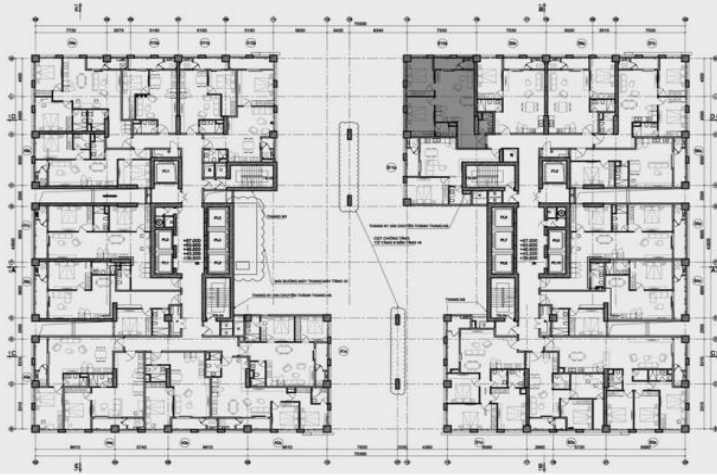

MẪU CĂN HỘ 2 PHÒNG NGỦ
DIỆN TÍCH : 75,4 m²
 (Kích thước thực tế xác định theo bản vẽ hoàn công)

Dự án: Tòa Tháp Thiên Niên Kỷ

Chủ đầu tư: Công ty TSQ Việt Nam

MẪU CĂN HỘ 2 PHÒNG NGỦ

MÃ HIỆU B02

MẪU CĂN HỘ 2 PHÒNG NGỦ
DIỆN TÍCH : 75,4 m²
(Kích thước thực tế xác định theo bản vẽ hoàn công)

B02

Dự án: Tòa Tháp Thiên Niên Kỷ

Chủ đầu tư: Công ty TSQ Việt Nam

MẪU CĂN HỘ 2 PHÒNG NGỦ

P.KHÁCH + BẾP

Dự án: Tòa Tháp Thiên Niên Kỷ

Chủ đầu tư: Công ty TSQ Việt Nam

MẪU CĂN HỘ 2 PHÒNG NGỦ

B02

PHỐI CẢNH CHÍNH

PHÒNG NGỦ 1

Dự án: Tòa Tháp Thiên Niên Kỷ

MẪU CĂN HỘ 2 PHÒNG NGỦ

Chủ đầu tư: Công ty TSQ Việt Nam

B02

PHÒNG NGỦ 2