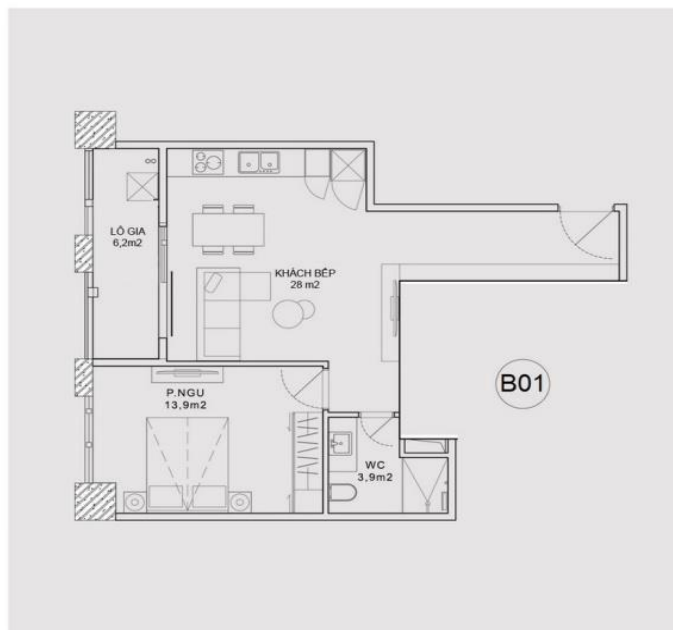

MẶT BẰNG TẦNG 11,12,13, 18,19

MẪU CĂN HỘ 1 PHÒNG NGỦ
 DIỆN TÍCH: 53,7 m²
 (Kích thước thực tế xác định theo bản vẽ hoàn công)

Dự án: Tòa Tháp Thiên Niên Kỷ

MẪU CĂN HỘ 1 PHÒNG NGỦ

Chủ đầu tư: Công ty TSQ Việt Nam