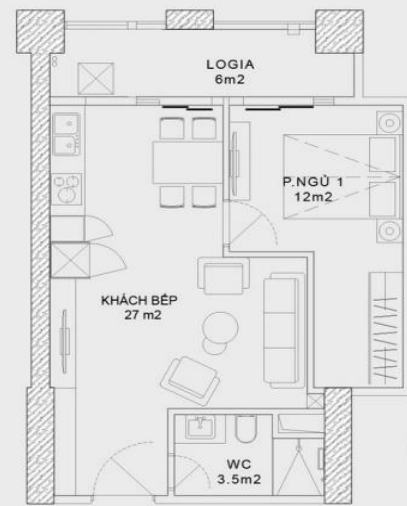

MẪU CĂN HỘ 1 PHÒNG NGỦ  
DIỆN TÍCH: 49.3m<sup>2</sup>  
(Kích thước thực tế xác định theo bản vẽ hoàn công)

A11

Dự án: Tòa Tháp Thiên Niên Kỷ

MẪU CĂN HỘ 1 PHÒNG NGỦ

Chủ đầu tư: Công ty TSQ Việt Nam

Dự án: Tòa Tháp Thiên Niên Kỷ