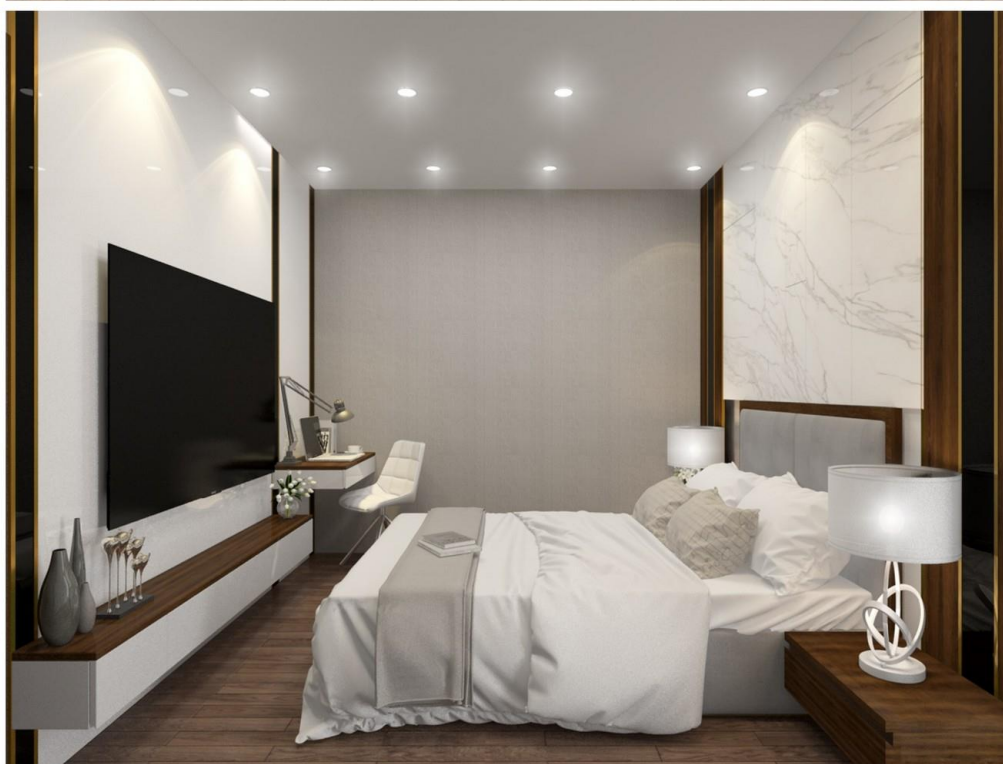

PHÒNG NGỦ 2

Dự án: Tòa Tháp Thiên Niên Kỷ

MẪU CĂN HỘ 2 PHÒNG NGỦ

Chủ đầu tư: Công ty TSQ Việt Nam

A07