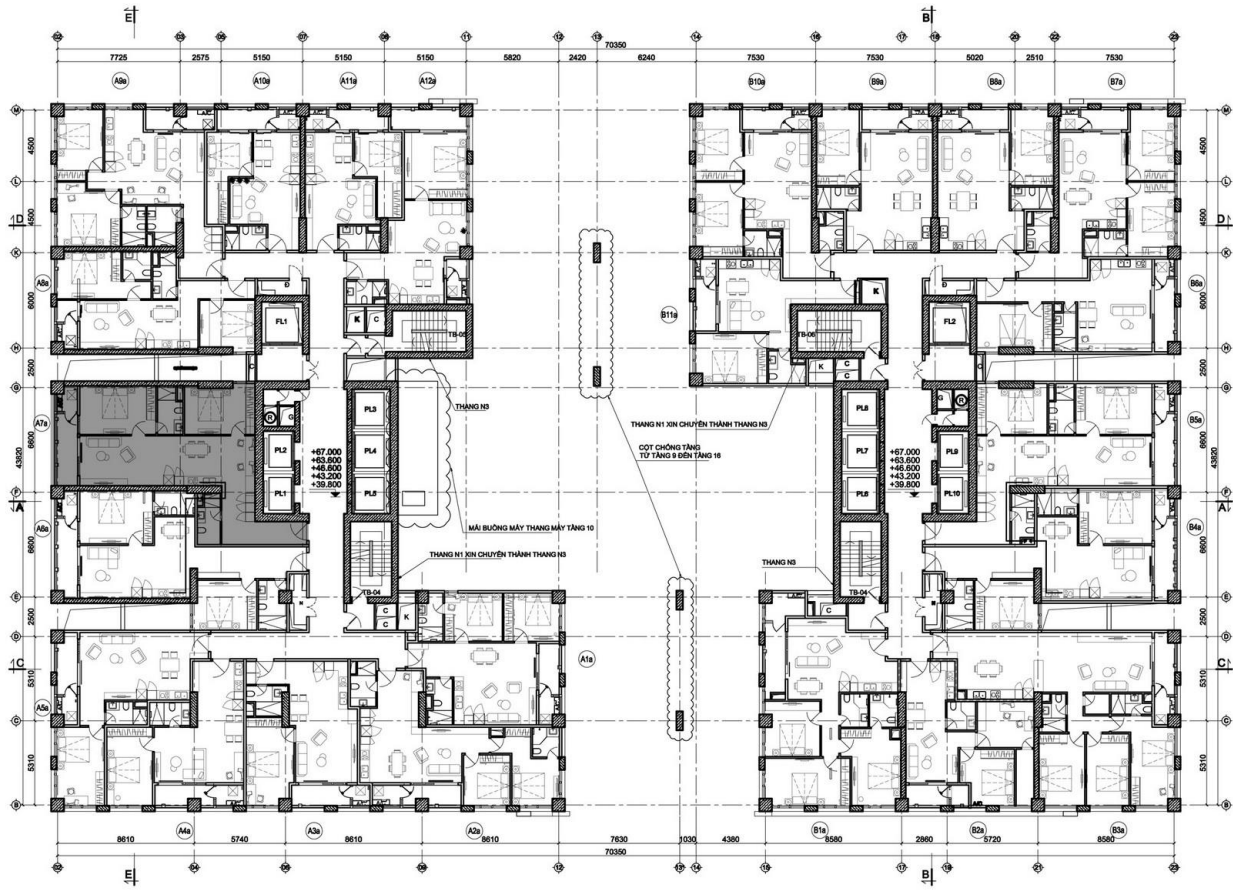

MẪU CĂN HỘ 2 PHÒNG NGỦ  
DIỆN TÍCH : 95 m<sup>2</sup>  
(Kích thước thực tế xác định theo bản vẽ hoàn công)

Dự án: Tòa Tháp Thiên Niên Kỷ

MẪU CĂN HỘ 2 PHÒNG NGỦ

Chủ đầu tư: Công ty TSQ Việt Nam

## PHÒNG KHÁCH + BẾP + ĂN

Dự án: Tòa Tháp Thiên Niên Kỷ

MẪU CĂN HỘ 2 PHÒNG NGỦ

Chủ đầu tư: Công ty TSQ Việt Nam

A07

PHỐI CẢNH CHÍNH

## PHÒNG NGỦ 1

Dự án: Tòa Tháp Thiên Niên Kỷ

MẪU CĂN HỘ 2 PHÒNG NGỦ

Chủ đầu tư: Công ty TSQ Việt Nam

A07

## PHÒNG NGỦ 2

Dự án: Tòa Tháp Thiên Niên Kỷ

MẪU CĂN HỘ 2 PHÒNG NGỦ

Chủ đầu tư: Công ty TSQ Việt Nam

A07

**MẪU CĂN HỘ 2 PHÒNG NGỦ**  
**DIỆN TÍCH : 95 m<sup>2</sup>**  
 (Kích thước thực tế xác định theo bản vẽ hoàn công)