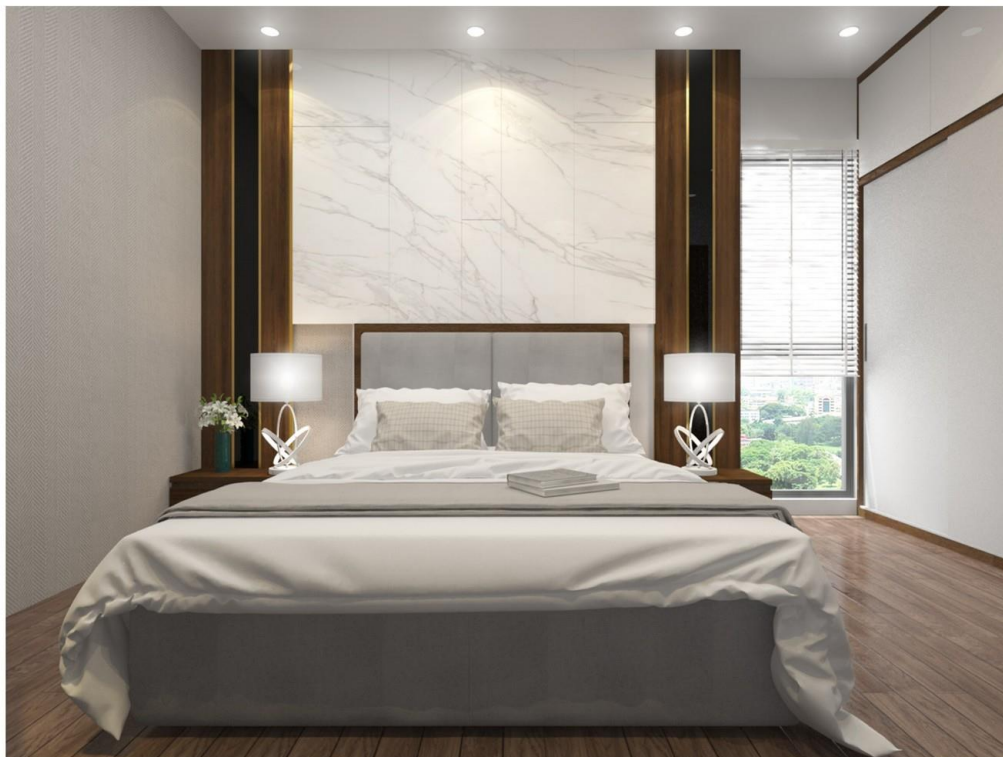

PHÒNG NGỦ 2

Dự án: Tòa Tháp Thiên Niên Kỷ

MẪU CĂN HỘ 2 PHÒNG NGỦ

Chủ đầu tư: Công ty TSQ Việt Nam

A07