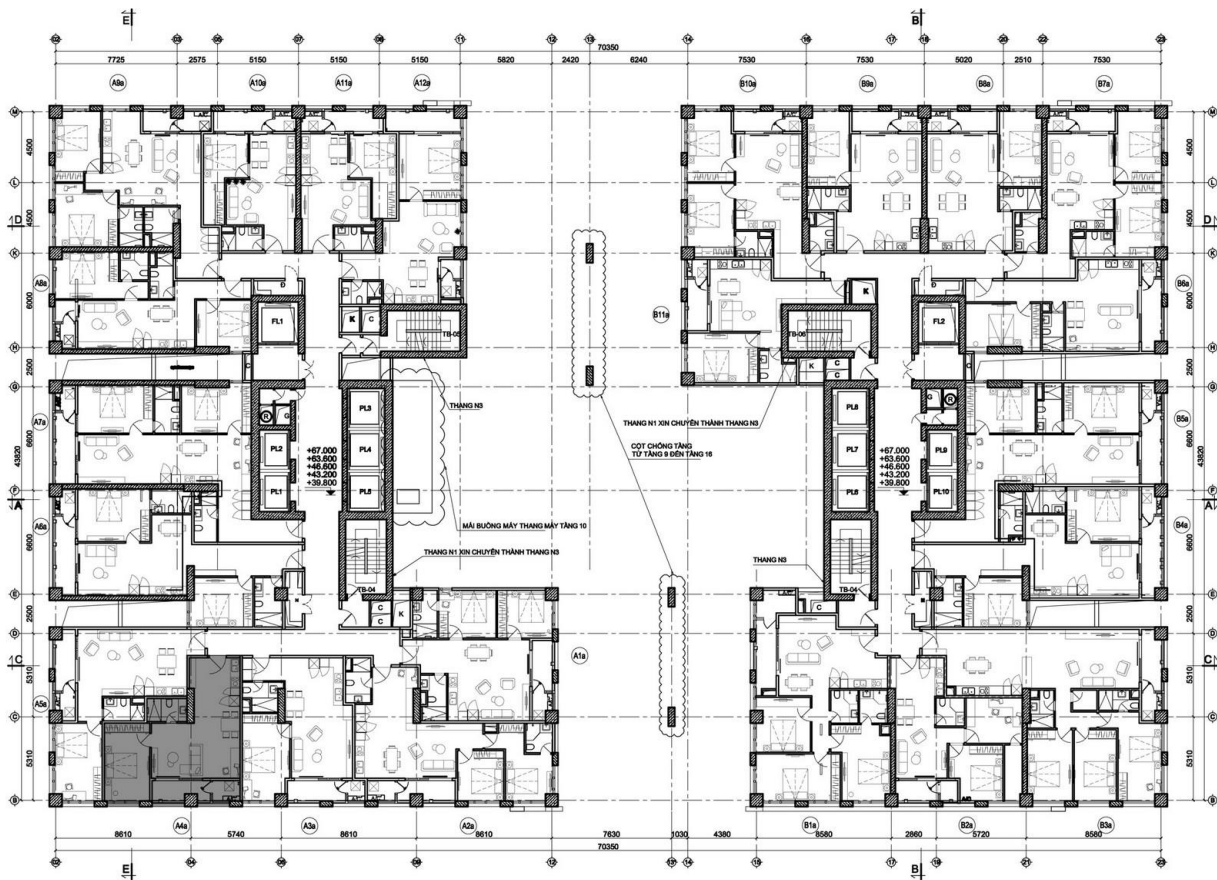

MẪU CĂN HỘ 1 PHÒNG NGỦ
DIỆN TÍCH : 59,3 m²
(Kích thước thực tế xác định theo bản vẽ hoàn công)

Dự án: Tòa Tháp Thiên Niên Kỷ

MẪU CĂN HỘ 1 PHÒNG NGỦ

Chủ đầu tư: Công ty TSQ Việt Nam

PHÒNG KHÁCH + BẾP + ĂN

Dự án: Tòa Tháp Thiên Niên Kỷ

MẪU CĂN HỘ 1 PHÒNG NGỦ

Chủ đầu tư: Công ty TSQ Việt Nam

A05A

PHỐI CẢNH CHÍNH

PHÒNG NGỦ

Dự án: Tòa Tháp Thiên Niên Kỷ

MẪU CĂN HỘ 1 PHÒNG NGỦ

Chủ đầu tư: Công ty TSQ Việt Nam

A05A

MẪU CĂN HỘ 1 PHÒNG NGỦ
 DIỆN TÍCH : 59,3 m²
 (Kích thước thực tế xác định theo bản vẽ hoàn công)

Dự án: Tòa Tháp Thiên Niên Kỷ

Chủ đầu tư: Công ty TSQ Việt Nam

MẪU CĂN HỘ 1 PHÒNG NGỦ

MÃ HIỆU A05A