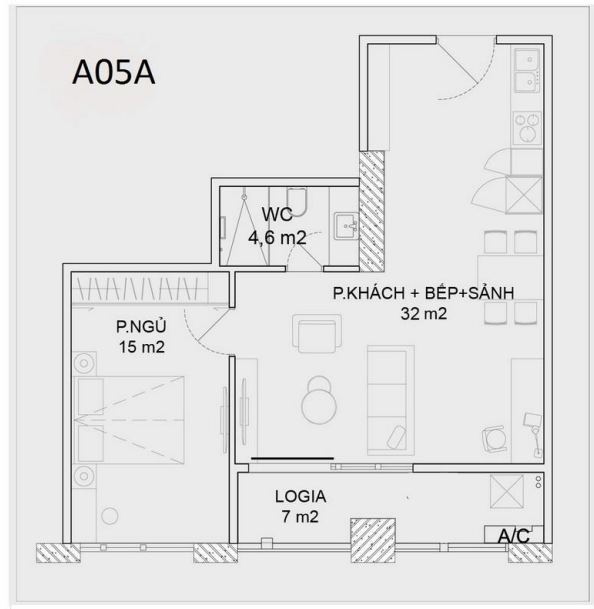

MẪU CĂN HỘ 1 PHÒNG NGỦ
DIỆN TÍCH : 59,3 m²
(Kích thước thực tế xác định theo bản vẽ hoàn công)

Dự án: Tòa Tháp Thiên Niên Kỷ

MẪU CĂN HỘ 1 PHÒNG NGỦ

Chủ đầu tư: Công ty TSQ Việt Nam

PHÒNG KHÁCH + BẾP + ĂN

Dự án: Tòa Tháp Thiên Niên Kỷ

A05A

MẪU CĂN HỘ 1 PHÒNG NGỦ
 DIỆN TÍCH : 59,3 m²
 (Kích thước thực tế xác định theo bản vẽ hoàn công)

Dự án: Tòa Tháp Thiên Niên Kỷ

Chủ đầu tư: Công ty TSQ Việt Nam

MẪU CĂN HỘ 1 PHÒNG NGỦ

MÃ HIỆU A05A