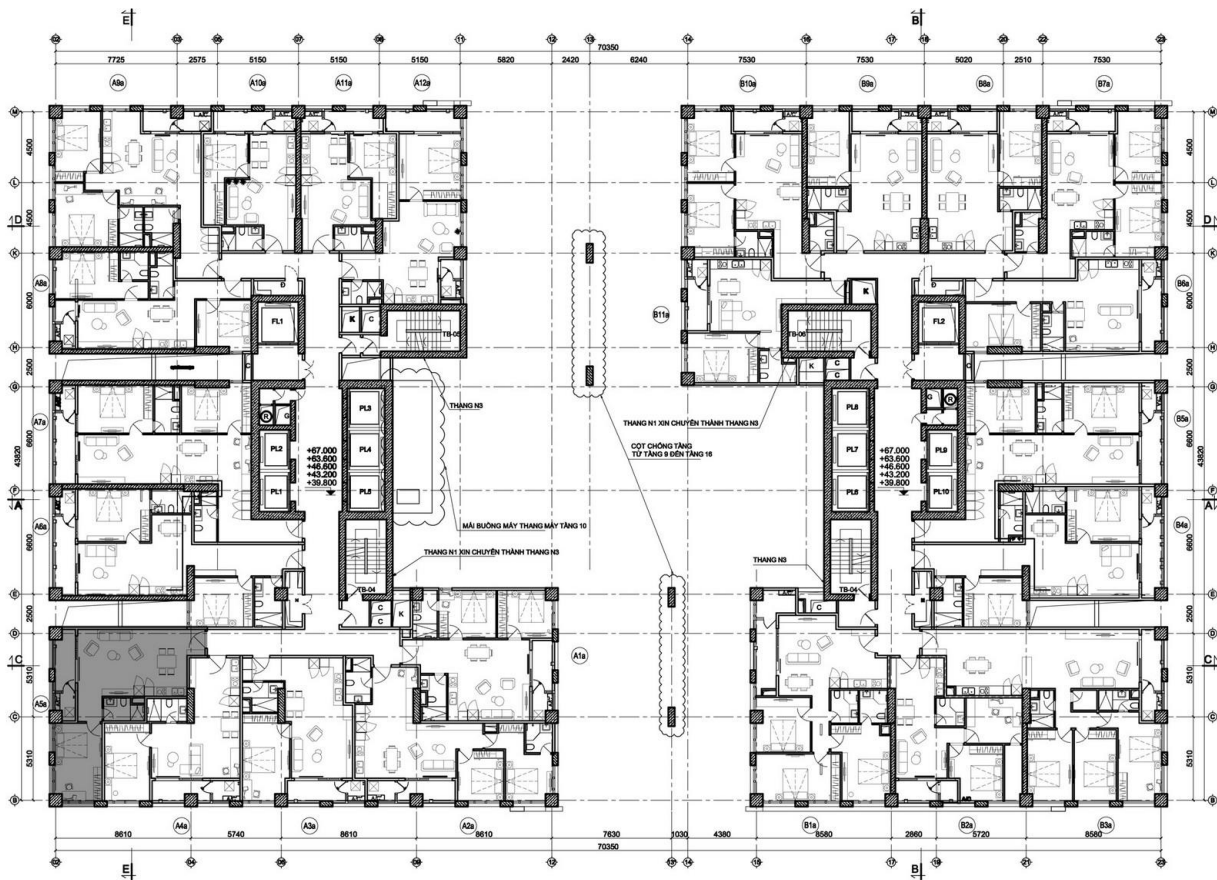

MẪU CĂN HỘ 1 PHÒNG NGỦ
 DIỆN TÍCH : 60,5 m²
 (Kích thước thực tế xác định theo bản vẽ hoàn công)

Dự án: Tòa Tháp Thiên Niên Kỷ

Chủ đầu tư: Công ty TSQ Việt Nam

MẪU CĂN HỘ 1 PHÒNG NGỦ

PHỐI CẢNH CHÍNH

PHÒNG KHÁCH + BẾP + ĂN

Dự án: Tòa Tháp Thiên Niên Kỷ

MẪU CĂN HỘ 1 PHÒNG NGỦ

Chủ đầu tư: Công ty TSQ Việt Nam

A05

PHÒNG NGỦ

Dự án: Tòa Tháp Thiên Niên Kỷ

MẪU CĂN HỘ 1 PHÒNG NGỦ

Chủ đầu tư: Công ty TSQ Việt Nam

A05

MẪU CĂN HỘ 1 PHÒNG NGỦ
DIỆN TÍCH : 60,5 m²
 (Kích thước thực tế xác định theo bản vẽ hoàn công)

Dự án: Tòa Tháp Thiên Niên Kỷ
 Chủ đầu tư: Công ty TSQ Việt Nam

MẪU CĂN HỘ 1 PHÒNG NGỦ
MÃ HIỆU A05