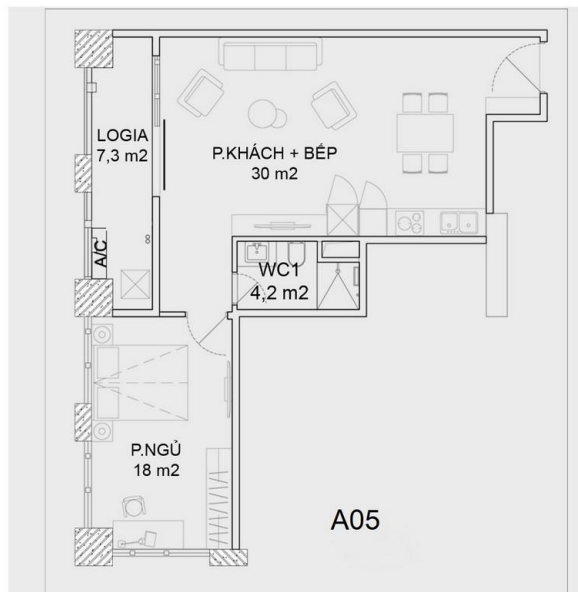

MẪU CĂN HỘ 1 PHÒNG NGỦ
 DIỆN TÍCH : 60,5 m²
 (Kích thước thực tế xác định theo bản vẽ hoàn công)

Dự án: Tòa Tháp Thiên Niên Kỷ

Chủ đầu tư: Công ty TSQ Việt Nam

MẪU CĂN HỘ 1 PHÒNG NGỦ

PHỐI CẢNH CHÍNH

PHÒNG KHÁCH + BẾP + ĂN

A05

MẪU CĂN HỘ 1 PHÒNG NGỦ
DIỆN TÍCH : 60,5 m²
 (Kích thước thực tế xác định theo bản vẽ hoàn công)

Dự án: Tòa Tháp Thiên Niên Kỷ
 Chủ đầu tư: Công ty TSQ Việt Nam

MẪU CĂN HỘ 1 PHÒNG NGỦ
MÃ HIỆU A05