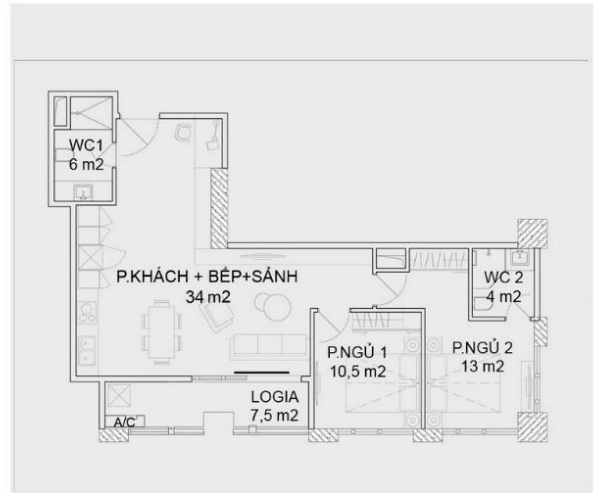

MẪU CĂN HỘ 2 PHÒNG NGỦ
DIỆN TÍCH : 75,9 m²
(Kích thước thực tế xác định theo bản vẽ hoàn công)

A02

Dự án: Tòa Tháp Thiên Niên Kỷ

MẪU CĂN HỘ 2 PHÒNG NGỦ

Chủ đầu tư: Công ty TSQ Việt Nam

PHÒNG KHÁCH + BẾP + ĂN

A02

PHỐI CẢNH CHÍNH

PHÒNG NGỦ 2

Dự án: Tòa Tháp Thiên Niên Kỷ

MẪU CĂN HỘ 2 PHÒNG NGỦ

Chủ đầu tư: Công ty TSQ Việt Nam

A02

MẪU CĂN HỘ 2 PHÒNG NGỦ
DIỆN TÍCH : 75,9 m²
 (Kích thước thực tế xác định theo bản vẽ hoàn công)