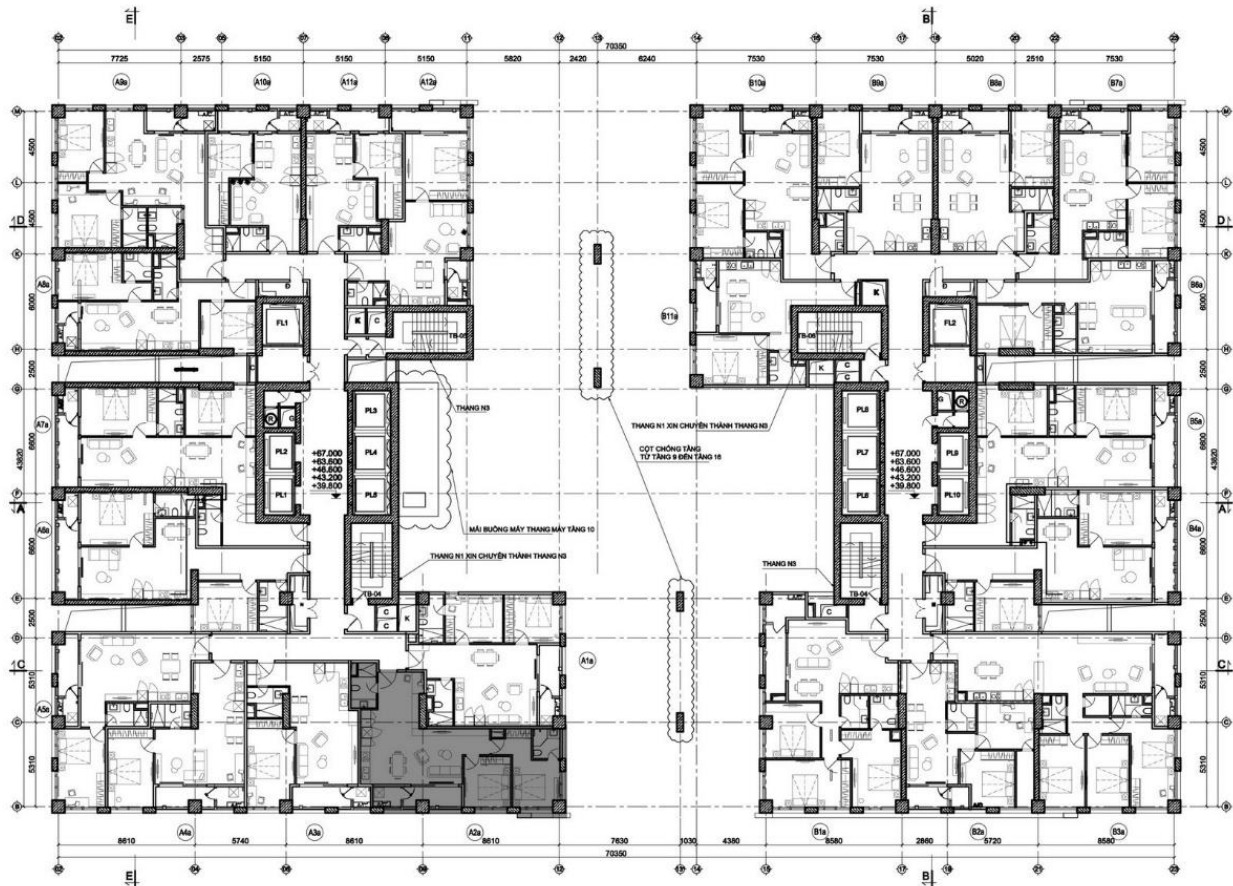

MẪU CĂN HỘ 2 PHÒNG NGỦ
DIỆN TÍCH : 75,9 m²
(Kích thước thực tế xác định theo bản vẽ hoàn công)

A02

Dự án: Tòa Tháp Thiên Niên Kỷ

MẪU CĂN HỘ 2 PHÒNG NGỦ

Chủ đầu tư: Công ty TSQ Việt Nam

PHÒNG KHÁCH + BẾP + ĂN

A02

PHỐI CẢNH CHÍNH

PHÒNG NGỦ 2

Dự án: Tòa Tháp Thiên Niên Kỷ

MẪU CĂN HỘ 2 PHÒNG NGỦ

Chủ đầu tư: Công ty TSQ Việt Nam

A02

MẪU CĂN HỘ 2 PHÒNG NGỦ
DIỆN TÍCH : 75,9 m²
 (Kích thước thực tế xác định theo bản vẽ hoàn công)

Dự án: Tòa Tháp Thiên Niên Kỷ

MẪU CĂN HỘ 2 PHÒNG NGỦ

Chủ đầu tư: Công ty TSQ Việt Nam

MÃ HIỆU A02