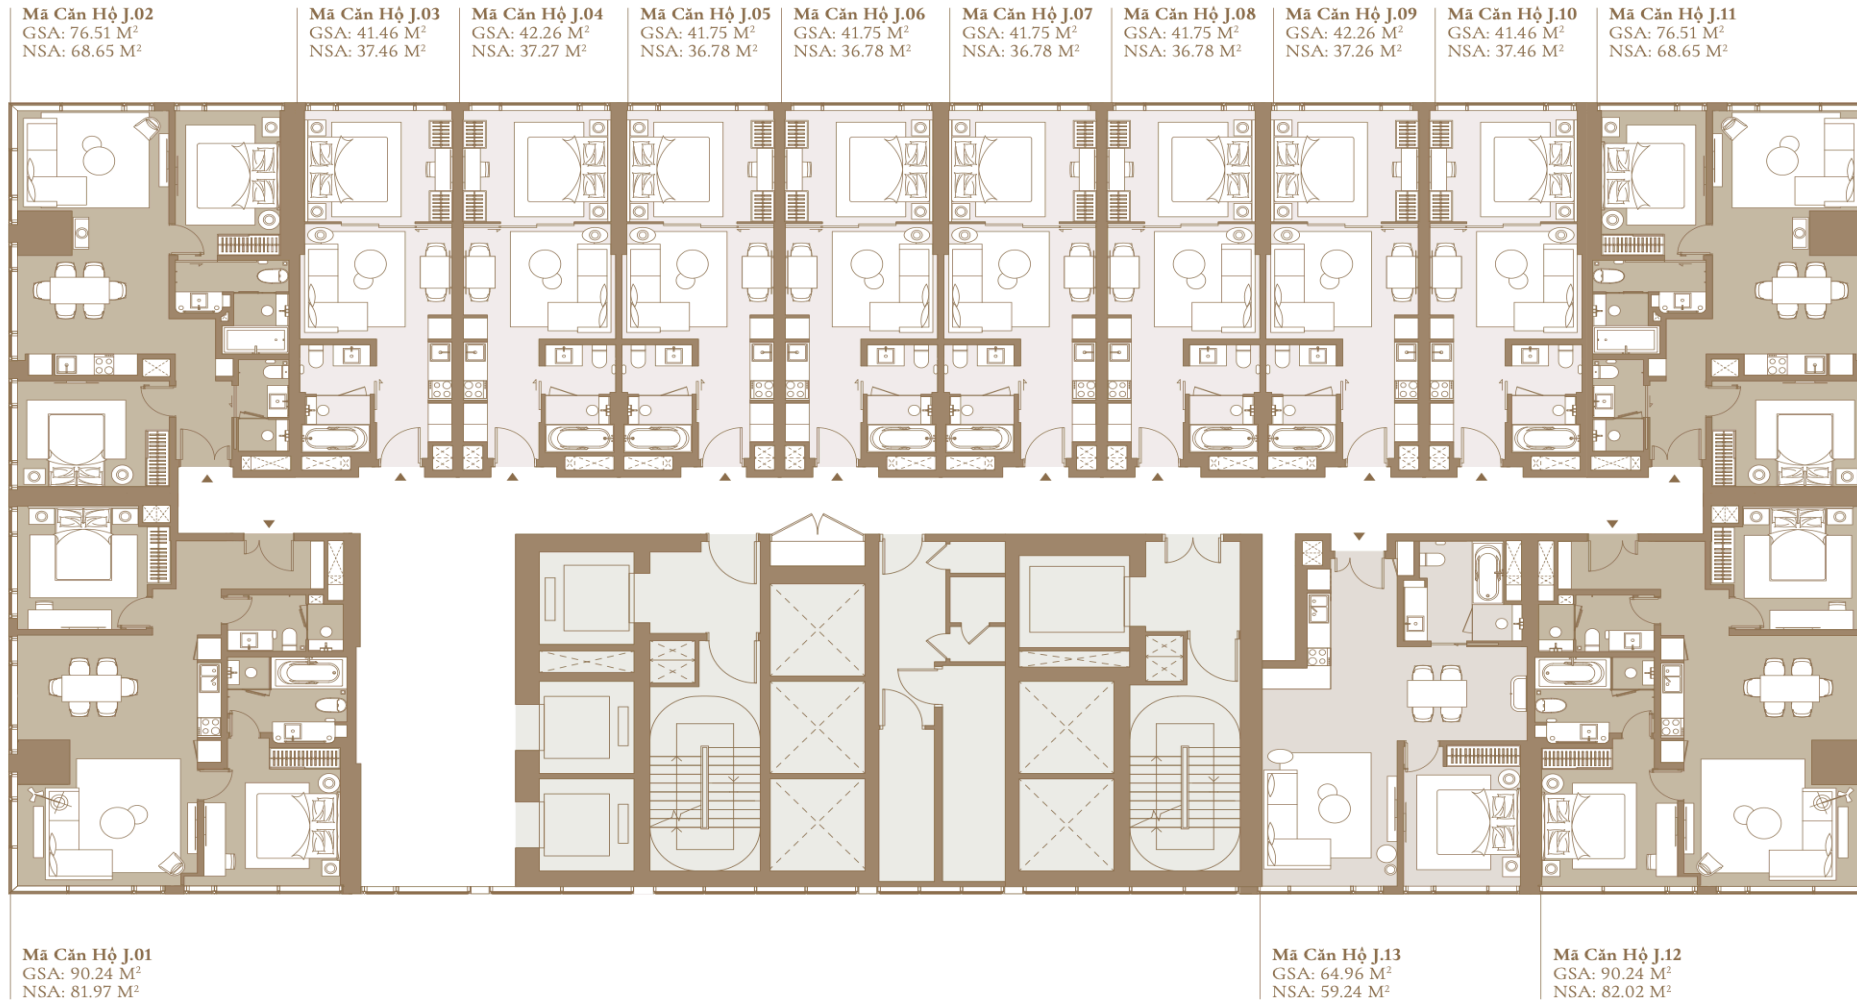

LẦU 5 ĐẾN 11

◆ Phòng Studio
Legacy Excellence Suite

◆ 1 Phòng Ngủ
Legacy Superior Suite

◆ 2 Phòng Ngủ
Legacy Executive Suite

◆ Phòng Dual Key
Legacy Family Suite

Ghi chú: Diện tích sử dụng căn hộ sau cùng sẽ được xác minh bởi đơn vị đo đạc.
- Diện Tích Thông Thủy (NSA)