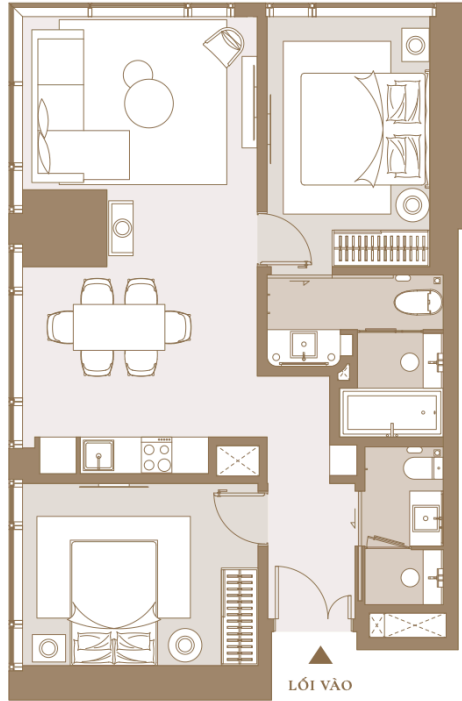

◆ 2 Phòng Ngủ
Legacy Executive Suite

◆ Phòng Dual Key
Legacy Family Suite

Lưu ý: Chúng tôi đã nỗ lực và cẩn trọng để hoàn thiện tài liệu này. Tuy nhiên tài liệu chỉ dùng với mục đích tham khảo. Hình ảnh, sơ đồ kỹ thuật, bố trí nội thất hay thông tin mô tả chỉ nhằm mục đích minh họa, không phải là thông tin hiện thực hay cam kết pháp lý. Thông tin chính thức căn cứ trên hợp đồng. Tên căn hộ và ký hiệu căn hộ cho mục đích giới thiệu, tên căn hộ và ký hiệu căn hộ chính thức sẽ được ghi nhận tại Hợp Đồng Mua Bán.

Ghi chú: Diện tích sử dụng căn hộ sau cùng sẽ được xác minh bởi đơn vị đo đạc.
- Diện Tích Thôn Thù (NSA)

LEGACY EXCELLENCE SUITE

LEGACY SUPERIOR SUITE

Phòng Khách / Phòng Ăn / Nhà Bếp / Terrace
 Phòng Ngủ
 Phòng Tắm

MÃ CĂN HỘ	NSA	GSA
J.03	37.46 m ²	41.46 m ²
J.04	37.27 m ²	42.26 m ²
J.05	36.78 m ²	41.75 m ²
J.06	36.78 m ²	41.75 m ²
J.07	36.78 m ²	41.75 m ²
J.08	36.78 m ²	41.75 m ²
J.09	37.26 m ²	42.26 m ²
J.10	37.46 m ²	41.46 m ²

Phòng Khách / Phòng Ăn / Nhà Bếp / Terrace
 Phòng Ngủ
 Phòng Tắm

MÃ CĂN HỘ	NSA	GSA
J.10	51.57 – 53.45 m ²	58.54 – 60.19 m ²

LEGACY EXECUTIVE SUITE

LEGACY EXECUTIVE SUITE

MÃ CĂN HỘ	NSA	GSA
J.02	68.65 m ²	76.51 m ²
J.11	68.65 m ²	76.51 m ²