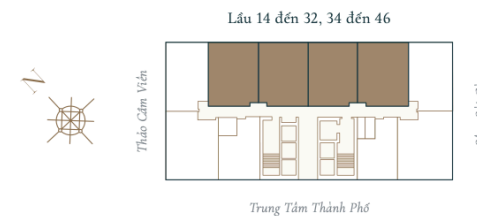

MÃ CĂN HỘ	NSA	GSA
J.03	37.46 m ²	41.46 m ²
J.04	37.27 m ²	42.26 m ²
J.05	36.78 m ²	41.75 m ²
J.06	36.78 m ²	41.75 m ²
J.07	36.78 m ²	41.75 m ²
J.08	36.78 m ²	41.75 m ²
J.09	37.26 m ²	42.26 m ²
J.10	37.46 m ²	41.46 m ²

Phòng Khách / Phòng Ăn / Nhà Bếp / Terrace
 Phòng Ngủ
 Phòng Tắm

MÃ CĂN HỘ	NSA	GSA
J.10	51.57 – 53.45 m ²	58.54 – 60.19 m ²

LEGACY EXECUTIVE SUITE

LEGACY EXECUTIVE SUITE

MÃ CĂN HỘ	NSA	GSA
J.02	68.65 m ²	76.51 m ²
J.11	68.65 m ²	76.51 m ²

MÃ CĂN HỘ	NSA	GSA
J.04	74.60 – 75.91 m ²	82.25 – 83.27 m ²
J.05	74.16 – 74.86 m ²	82.20 m ²
J.06	74.16 – 74.86 m ²	82.20 m ²
J.07	74.60 – 75.91 m ²	82.25 – 83.27 m ²

Phòng Khách / Phòng Ăn / Nhà Bếp / Terrace
 Phòng Ngủ
 Phòng Tắm