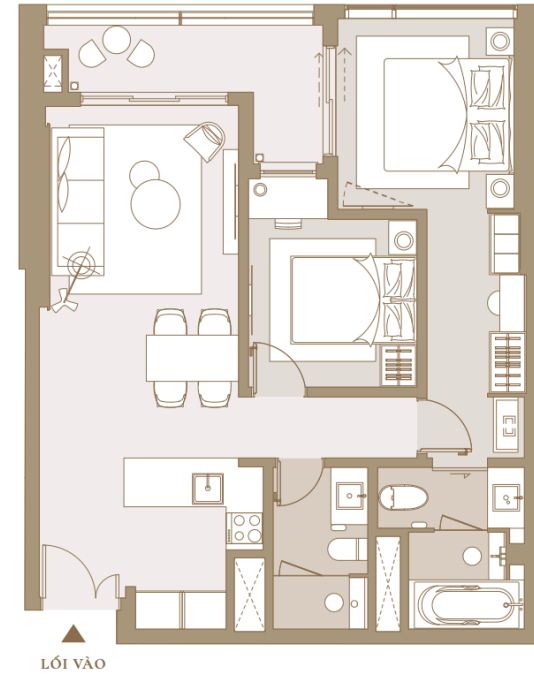

Ghi chú: Diện tích sử dụng căn hộ sau cùng sẽ được xác minh bởi đơn vị đo đạc.
- Diện Tích Thôn Thù (NSA)

LEGACY EXCELLENCE SUITE

LEGACY SUPERIOR SUITE

Phòng Khách / Phòng Ăn / Nhà Bếp / Terrace
 Phòng Ngủ
 Phòng Tắm

MÃ CĂN HỘ	NSA	GSA
J.03	37.46 m ²	41.46 m ²
J.04	37.27 m ²	42.26 m ²
J.05	36.78 m ²	41.75 m ²
J.06	36.78 m ²	41.75 m ²
J.07	36.78 m ²	41.75 m ²
J.08	36.78 m ²	41.75 m ²
J.09	37.26 m ²	42.26 m ²
J.10	37.46 m ²	41.46 m ²

Phòng Khách / Phòng Ăn / Nhà Bếp / Terrace
 Phòng Ngủ
 Phòng Tắm

MÃ CĂN HỘ	NSA	GSA
J.10	51.57 – 53.45 m ²	58.54 – 60.19 m ²

LEGACY EXECUTIVE SUITE

LEGACY EXECUTIVE SUITE

MÃ CĂN HỘ	NSA	GSA
J.02	68.65 m ²	76.51 m ²
J.11	68.65 m ²	76.51 m ²

MÃ CĂN HỘ	NSA	GSA
J.04	74.60 – 75.91 m ²	82.25 – 83.27 m ²
J.05	74.16 – 74.86 m ²	82.20 m ²
J.06	74.16 – 74.86 m ²	82.20 m ²
J.07	74.60 – 75.91 m ²	82.25 – 83.27 m ²

Phòng Khách / Phòng Ăn / Nhà Bếp / Terrace
 Phòng Ngủ
 Phòng Tắm