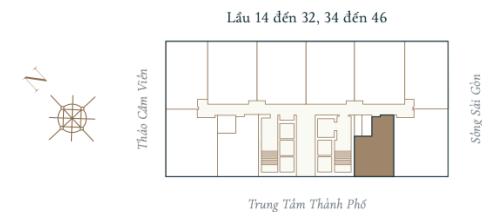

Ghi chú: Diện tích sử dụng căn hộ sau cùng sẽ được xác minh bởi đơn vị đo đạc.
- Diện Tích Thôn Thù (NSA)

LEGACY EXCELLENCE SUITE

LEGACY SUPERIOR SUITE

Phòng Khách / Phòng Ăn / Nhà Bếp / Terrace
 Phòng Ngủ
 Phòng Tắm

MÃ CĂN HỘ	NSA	GSA
J.03	37.46 m ²	41.46 m ²
J.04	37.27 m ²	42.26 m ²
J.05	36.78 m ²	41.75 m ²
J.06	36.78 m ²	41.75 m ²
J.07	36.78 m ²	41.75 m ²
J.08	36.78 m ²	41.75 m ²
J.09	37.26 m ²	42.26 m ²
J.10	37.46 m ²	41.46 m ²