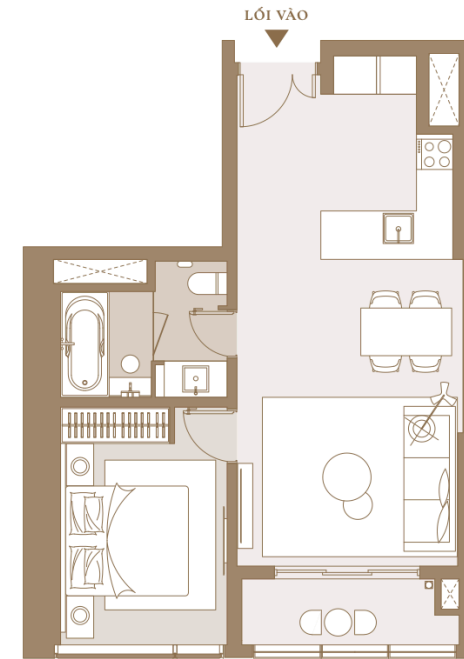

Ghi chú: Diện tích sử dụng căn hộ sau cùng sẽ được xác minh bởi đơn vị đo đạc.
- Diện Tích Thông Thủy (NSA)

LẦU 14 ĐẾN 32, 34 ĐẾN 46

◆ Phòng Studio
Legacy Excellence Suite

◆ 1 Phòng Ngủ
Legacy Superior Suite

◆ 2 Phòng Ngủ
Legacy Executive Suite

◆ Phòng Dual Key
Legacy Family Suite

Lưu ý: Chúng tôi đã nỗ lực và cẩn trọng để hoàn thiện tài liệu này. Tuy nhiên tài liệu chỉ dùng với mục đích tham khảo. Hình ảnh, sơ đồ kỹ thuật, bố trí nội thất hay thông tin mô tả chỉ nhằm mục đích minh họa, không phải là thông tin hiện thực hay cam kết pháp lý. Thông tin chính thức căn cứ trên hợp đồng. Tên căn hộ và ký hiệu căn hộ cho mục đích giới thiệu, tên căn hộ và ký hiệu căn hộ chính thức sẽ được ghi nhận tại Hợp Đồng Mua Bán.

Ghi chú: Diện tích sử dụng căn hộ sau cùng sẽ được xác minh bởi đơn vị đo đạc.
- Diện Tích Thôn Thù (NSA)

LEGACY EXCELLENCE SUITE

LEGACY SUPERIOR SUITE

Phòng Khách / Phòng Ăn / Nhà Bếp / Terrace
 Phòng Ngủ
 Phòng Tắm