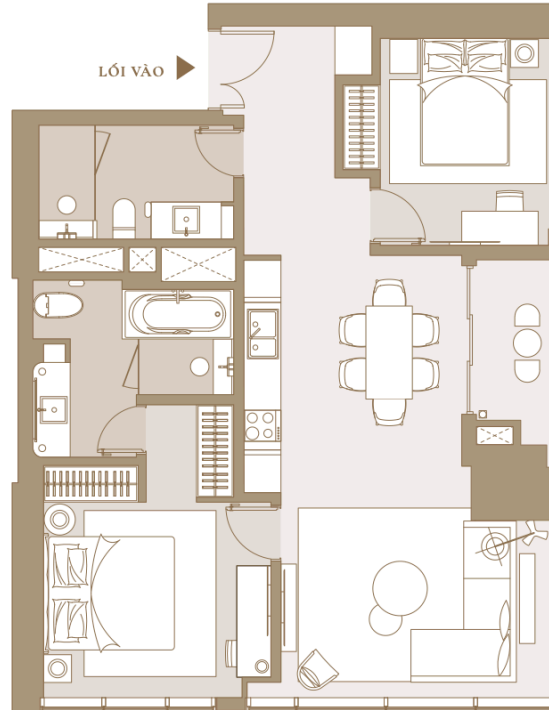

Phòng Khách / Phòng Ăn / Nhà Bếp / Terrace
 Phòng Ngủ
 Phòng Tắm

MÃ CĂN HỘ	NSA	GSA
J.10	51.57 – 53.45 m ²	58.54 – 60.19 m ²

LEGACY EXECUTIVE SUITE

LEGACY EXECUTIVE SUITE

MÃ CĂN HỘ	NSA	GSA
J.02	68.65 m ²	76.51 m ²
J.11	68.65 m ²	76.51 m ²

MÃ CĂN HỘ	NSA	GSA
J.04	74.60 – 75.91 m ²	82.25 – 83.27 m ²
J.05	74.16 – 74.86 m ²	82.20 m ²
J.06	74.16 – 74.86 m ²	82.20 m ²
J.07	74.60 – 75.91 m ²	82.25 – 83.27 m ²

Phòng Khách / Phòng Ăn / Nhà Bếp / Terrace
 Phòng Ngủ
 Phòng Tắm

Phòng Khách / Phòng Ăn / Nhà Bếp / Terrace
 Phòng Ngủ
 Phòng Tắm

LEGACY EXECUTIVE SUITE

MÃ CĂN HỘ	NSA	GSA
J.02	80.20 – 81.46 m ²	90.36 – 90.37 m ²
J.09	80.20 – 81.46 m ²	90.36 – 90.37 m ²

- Phòng Khách / Phòng Ăn / Nhà Bếp / Terrace
- Phòng Ngủ
- Phòng Tắm