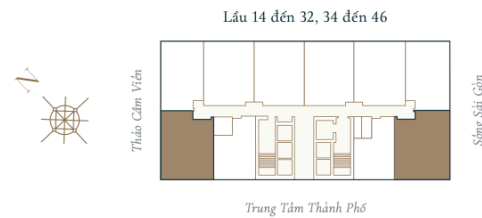

MÃ CĂN HỘ	NSA	GSA
J.03	37.46 m ²	41.46 m ²
J.04	37.27 m ²	42.26 m ²
J.05	36.78 m ²	41.75 m ²
J.06	36.78 m ²	41.75 m ²
J.07	36.78 m ²	41.75 m ²
J.08	36.78 m ²	41.75 m ²
J.09	37.26 m ²	42.26 m ²
J.10	37.46 m ²	41.46 m ²

Phòng Khách / Phòng Ăn / Nhà Bếp / Terrace
 Phòng Ngủ
 Phòng Tắm

MÃ CĂN HỘ	NSA	GSA
J.10	51.57 – 53.45 m ²	58.54 – 60.19 m ²

LEGACY EXECUTIVE SUITE

LEGACY EXECUTIVE SUITE

MÃ CĂN HỘ	NSA	GSA
J.02	68.65 m ²	76.51 m ²
J.11	68.65 m ²	76.51 m ²

MÃ CĂN HỘ	NSA	GSA
J.04	74.60 – 75.91 m ²	82.25 – 83.27 m ²
J.05	74.16 – 74.86 m ²	82.20 m ²
J.06	74.16 – 74.86 m ²	82.20 m ²
J.07	74.60 – 75.91 m ²	82.25 – 83.27 m ²

Phòng Khách / Phòng Ăn / Nhà Bếp / Terrace
 Phòng Ngủ
 Phòng Tắm

Phòng Khách / Phòng Ăn / Nhà Bếp / Terrace
 Phòng Ngủ
 Phòng Tắm

LEGACY EXECUTIVE SUITE

MÃ CĂN HỘ	NSA	GSA
J.02	80.20 – 81.46 m ²	90.36 – 90.37 m ²
J.09	80.20 – 81.46 m ²	90.36 – 90.37 m ²

- Phòng Khách / Phòng Ăn / Nhà Bếp / Terrace
- Phòng Ngủ
- Phòng Tắm