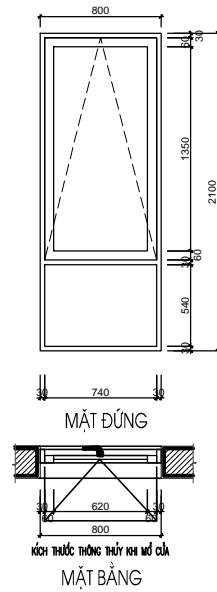

S1-T4	SỐ LƯỢNG (BỘ)	KÍCH THƯỚC (MM)	VẬT LIỆU	S2-T4	SỐ LƯỢNG (BỘ)	KÍCH THƯỚC (MM)	VẬT LIỆU
	2	1400X2100	CỬA KÍNH EUROWINDOW,		3	800X2100	CỬA KÍNH EUROWINDOW,

S1-T3	SỐ LƯỢNG (BỘ)	KÍCH THƯỚC (MM)	VẬT LIỆU	S2-T3	SỐ LƯỢNG (BỘ)	KÍCH THƯỚC (MM)	VẬT LIỆU
	4	1400X1850	CỬA KÍNH EUROWINDOW,		6	800X1850	CỬA KÍNH EUROWINDOW,