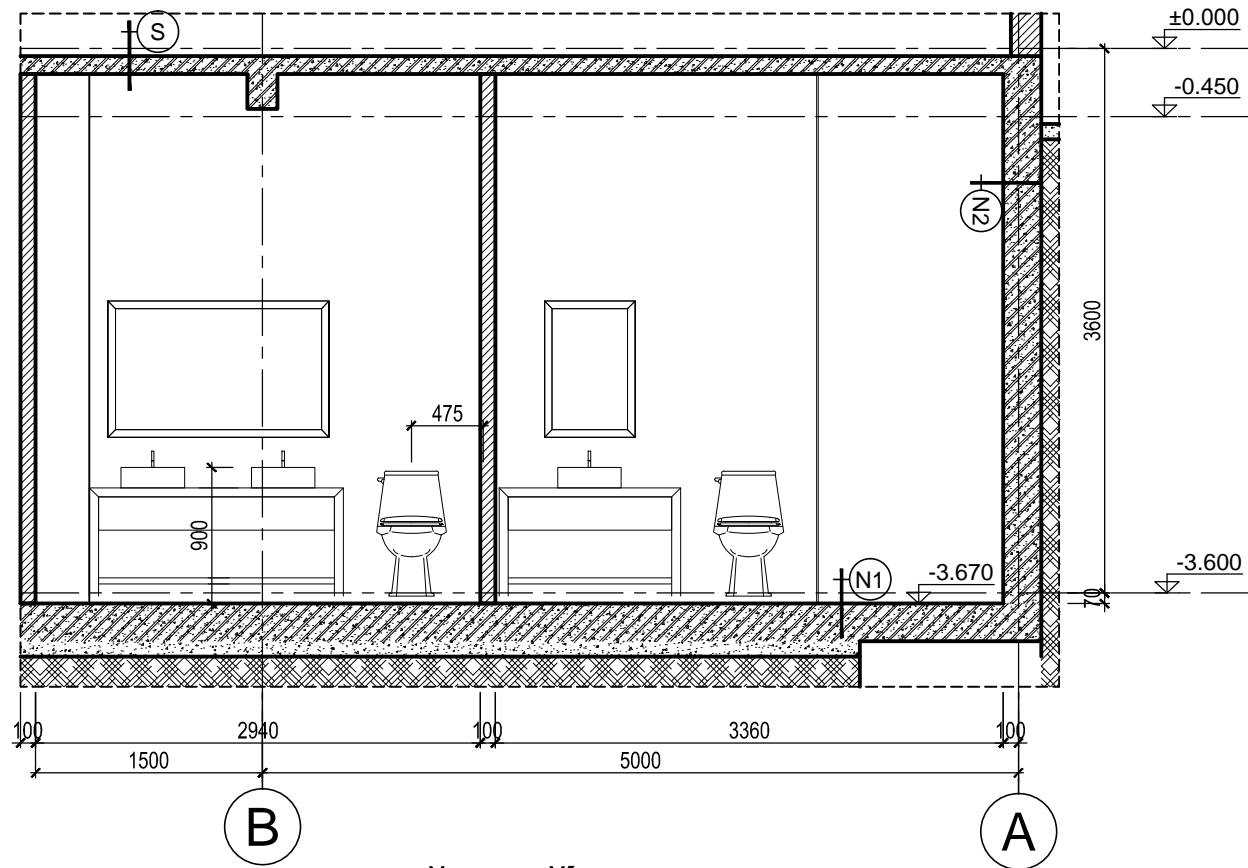

HANG MỤC:
BIỆT THỰ SONG LẬP SL2A

TÊN BẢN VẼ:
THỐNG KÊ CỬA

SỐ HỢP ĐỒNG: 16/TVXD/VNCC/2016	TỈ LỆ:
GIAI ĐOẠN: T.K.B.V.T.C	PHIÊN BẢN:
HOÀN THÀNH: 04/2016	0

KÝ HIỆU BẢN VẼ:

BT.SL2A.KT.408

MẶT CẮT 2-2
TL: 1/50

MẶT CẮT 1-1
TL: 1/50