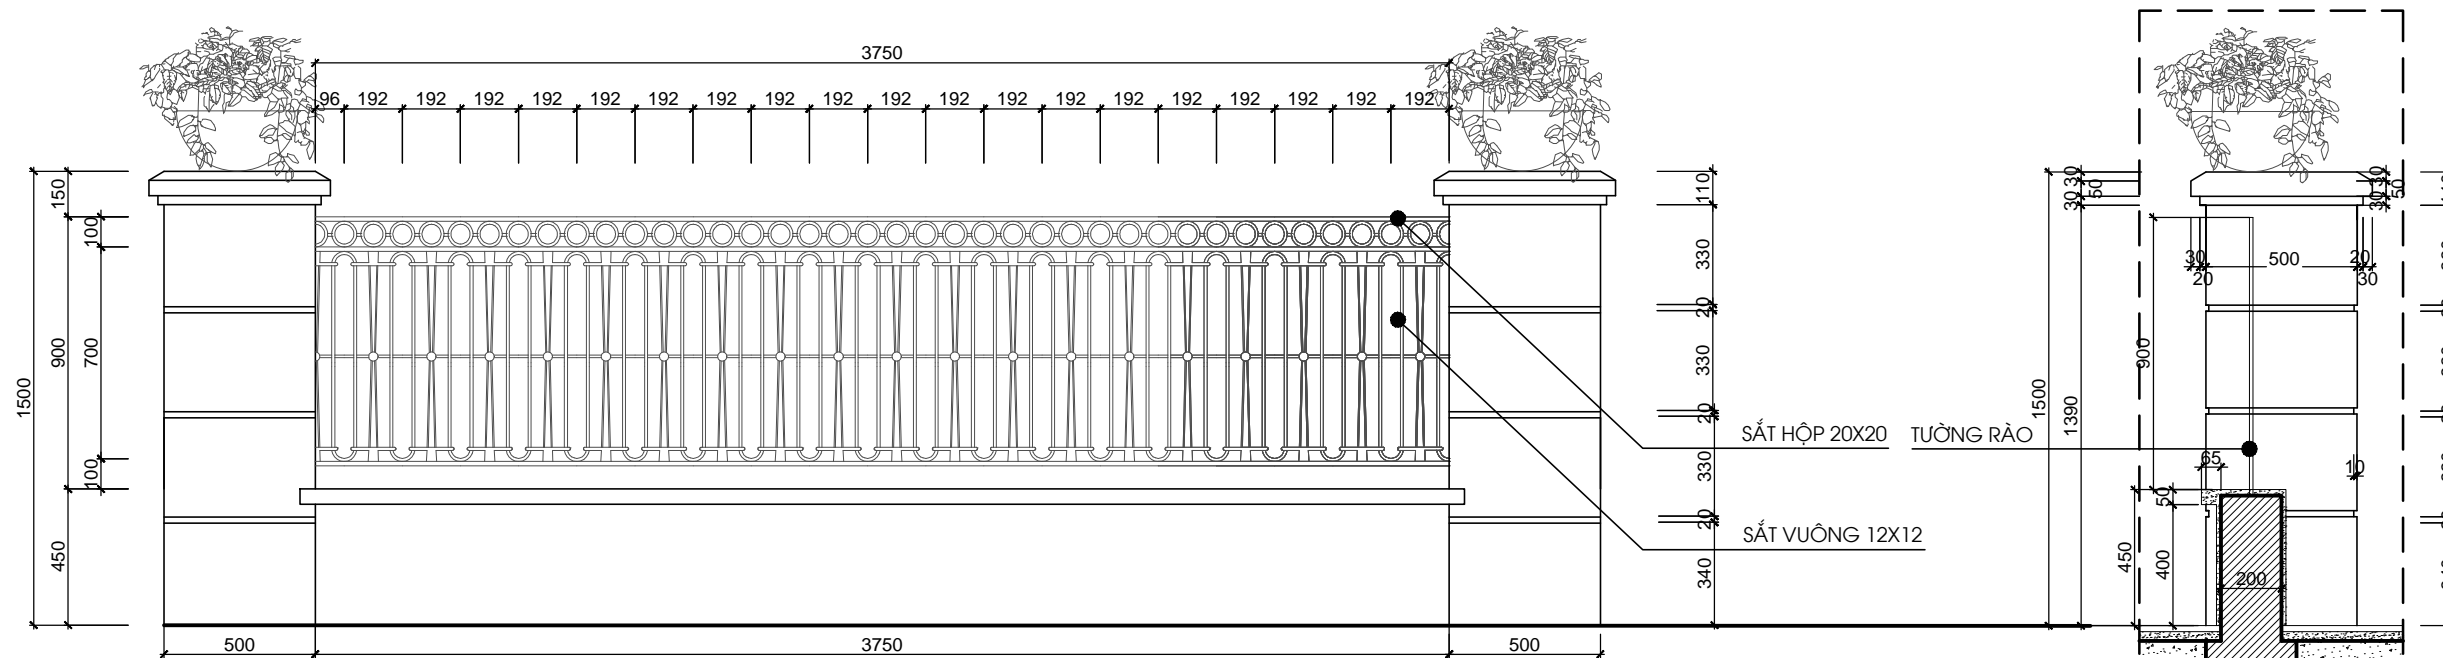

TÊN BẢN VẼ:
CHI TIẾT MODUN CỔNG

SỐ HỢP ĐỒNG:
16/TVXD/VNCC/2016

GIAI ĐOẠN:
T.K.B.V.T.C

HOÀN THÀNH:
04/2016

KÝ HIỆU BẢN VẼ:

BT.SL2A.KT.803

GHI CHÚ

①	TƯỜNG RÀO TRƯỚC NHÀ	- XÂY CAO 450, HOA SẮT CAO 900 SƠN TĨNH ĐIỆN	③	CỔNG	- SẮT SƠN TĨNH ĐIỆN, KHUNG THÉP HỘP, NAN THÉP ĐẶC VUÔNG 14X14, HOA VẪN CAO 900
②	TƯỜNG RÀO GIỮA 2 LÔ	- XÂY TƯỜNG 200 - SƠN MÀU TRẮNG	④	TRỤ TƯỜNG RÀO	- SƠN GIẢ ĐÁ MÀU SẮC TRẮNG