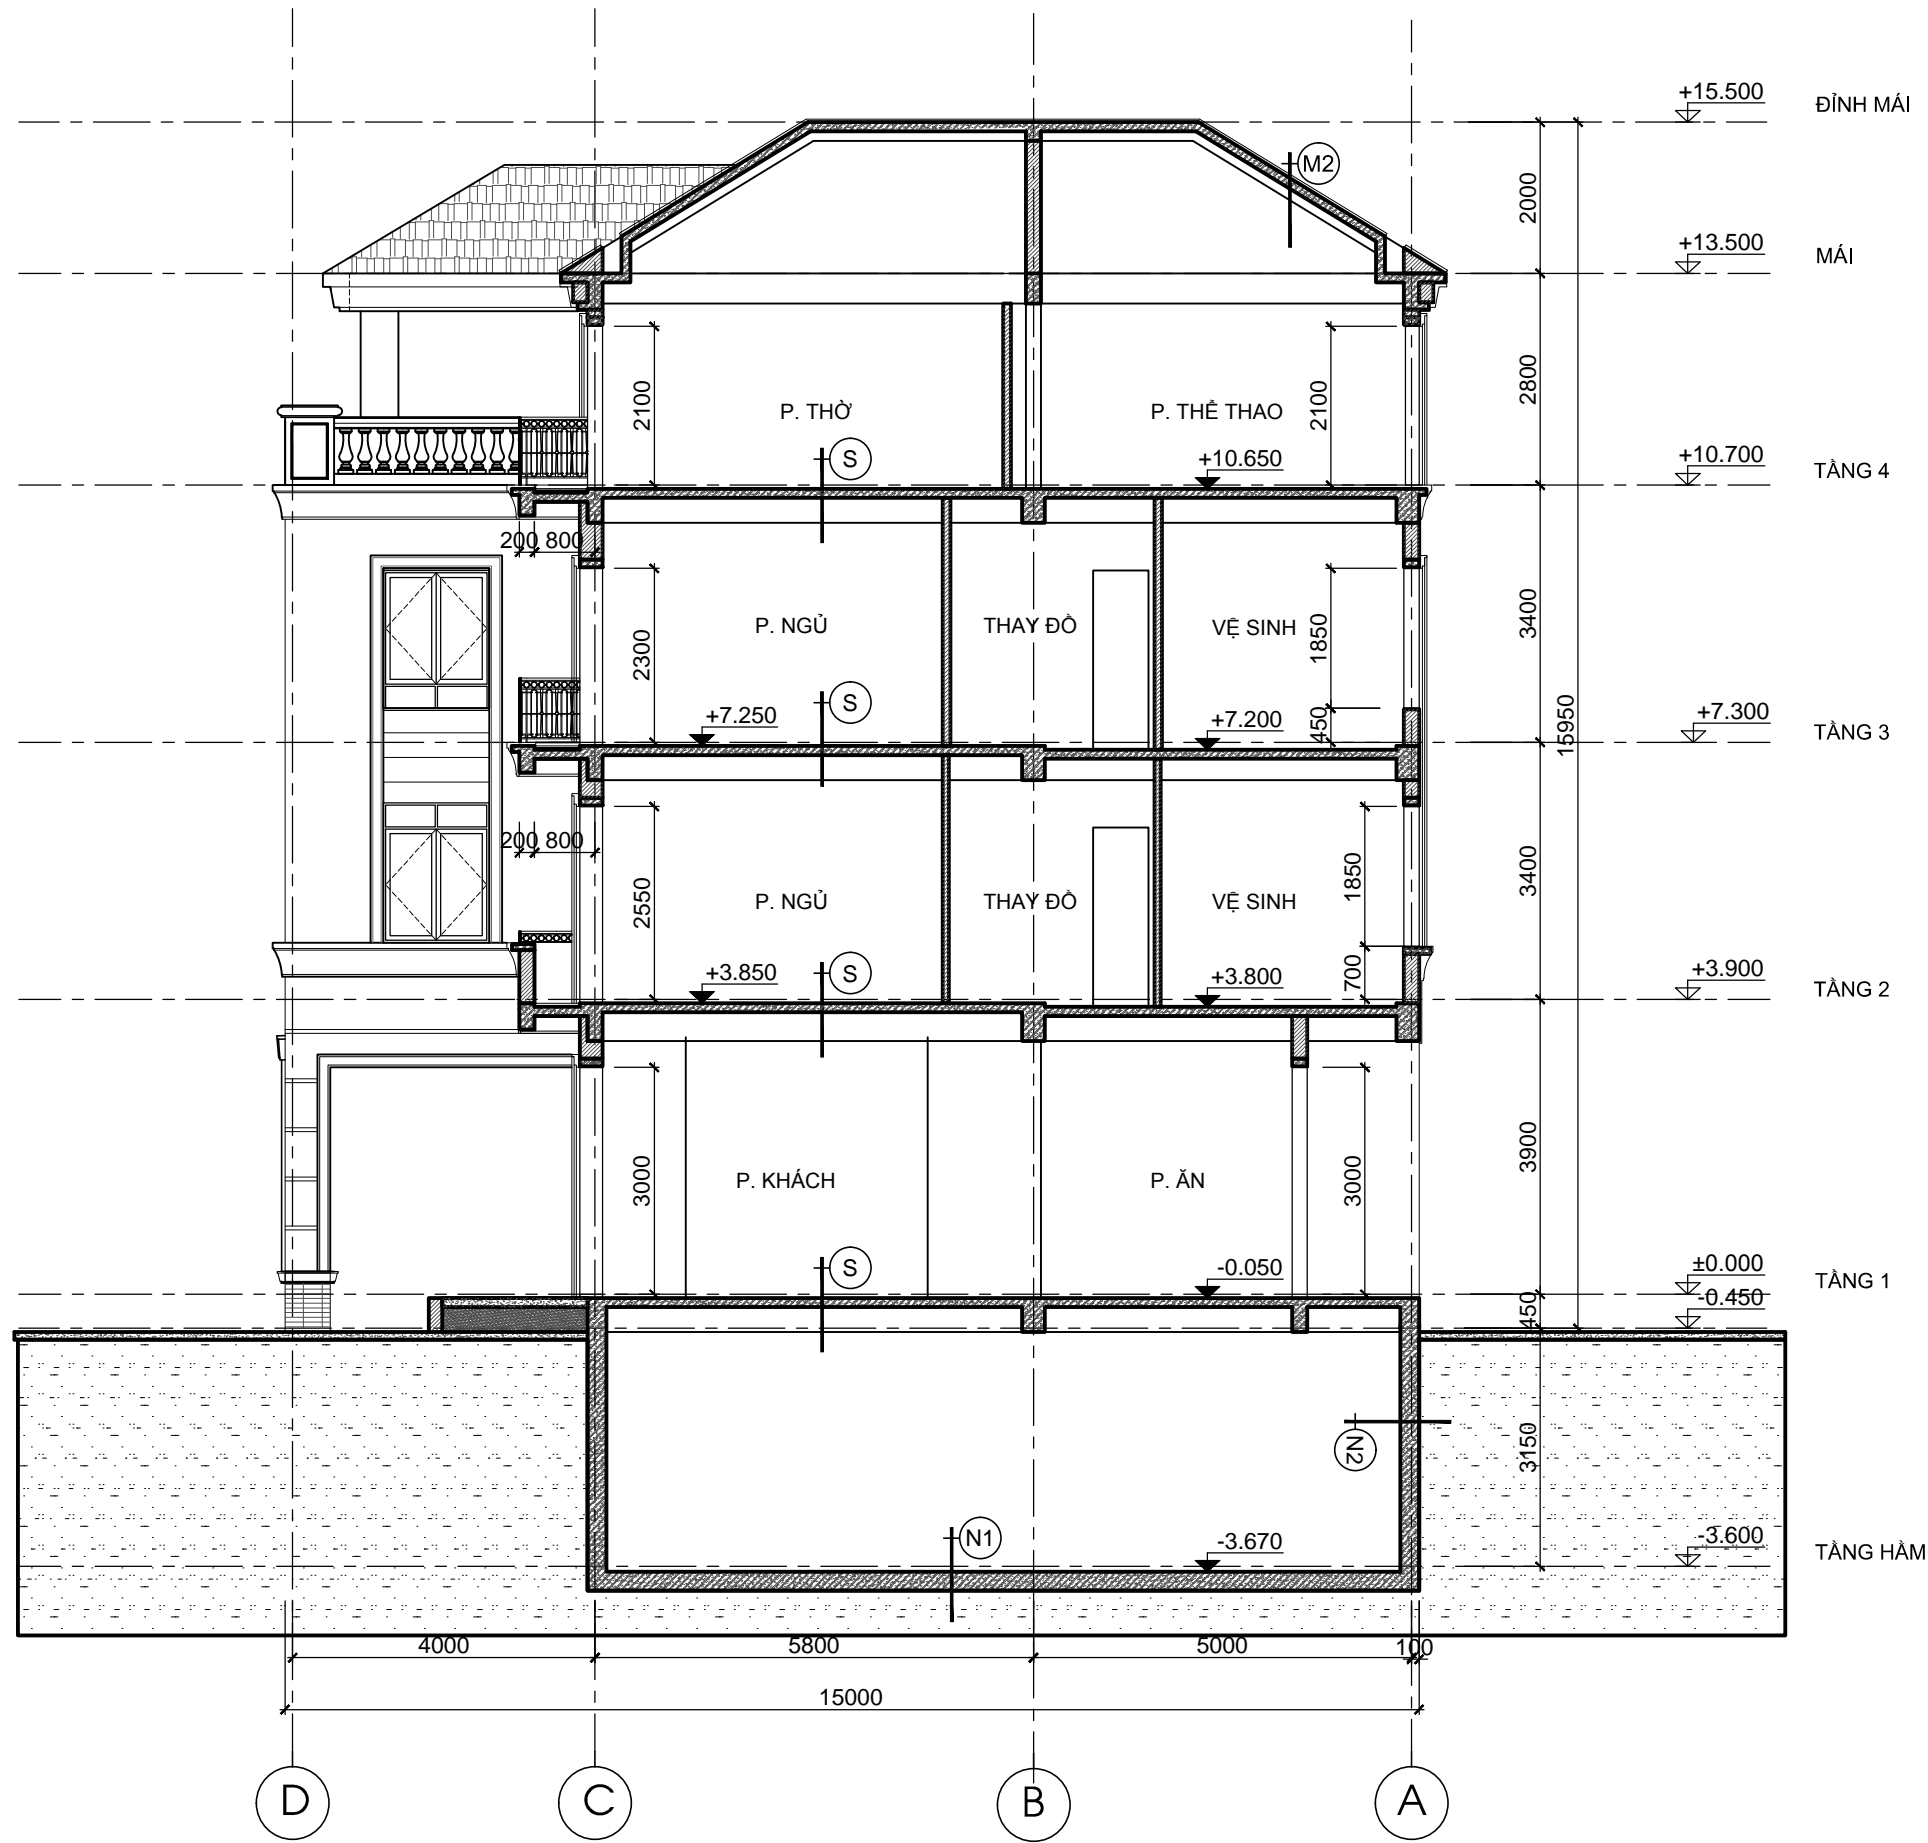

MẶT CẮT B-B
TL: 1/100

*GHI CHÚ

CHỦ ĐẦU TƯ:
CÔNG TY CP ĐẦU TƯ DỊCH VỤ THƯƠNG MẠI TP.HỒ CHÍ MINH

ĐỊA CHỈ: 72 LÊ THÀNH TÔN, P. BẾN NGHÉ, QUẬN 1
THÀNH PHỐ HỒ CHÍ MINH
TEL: (08) 38 220 464 FAX: (08) 38 220 464

LẦN NỢP	NỘI DUNG ĐIỀU CHỈNH	NGÀY NỢP

TÊN DỰ ÁN:
KHU TRUNG TÂM PHÚC HỢP SÀI GÒN - BA SƠN
ĐỊA ĐIỂM XÂY DỰNG:
PHƯỜNG BẾN NGHÉ, QUẬN 1
THÀNH PHỐ HỒ CHÍ MINH

TƯ VẤN THIẾT KẾ:
BỘ XÂY DỰNG TÔNG CÔNG TY TƯ VẤN XÂY DỰNG VIỆT NAM

ĐƠN VỊ THỰC HIỆN: **VĂN PHÒNG KIẾN TRÚC 3**
ĐỊA CHỈ: 243A ĐÉ LA THÀNH - ĐÔNG ĐÀ - HÀ NỘI
TEL: 04.37667470 FAX: 04.37667464

PHÓ TỔNG GIÁM ĐỐC:
TRẦN BÌNH TRỌNG

GIÁM ĐỐC VĂN PHÒNG:
NGUYỄN TUẤN NGỌC

CHỦ NHIỆM THIẾT KẾ:
NGUYỄN TUẤN NGỌC

KIỂM:
TRẦN PHƯƠNG LAN

CHỦ TRÌ THIẾT KẾ:
PHẠM DUY TUẤN

THIẾT KẾ:
NGUYỄN THỊ DIJU

VẼ:
NGUYỄN THỊ DIJU

HANG MỤC:
BIỆT THỰ SONG LẬP SL2A

TÊN BẢN VẼ:
MẶT CẮT B-B

SỐ HỢP ĐỒNG:
16/TVXD/VNCC/2016

TỈ LỆ:
T.K.B.V.T.C

PHIÊN BẢN:
04/2016

KÝ HIỆU BẢN VẼ:
0

BT.SL2A.KT.302

·VNCC GIỮ BẢN QUYỀN·