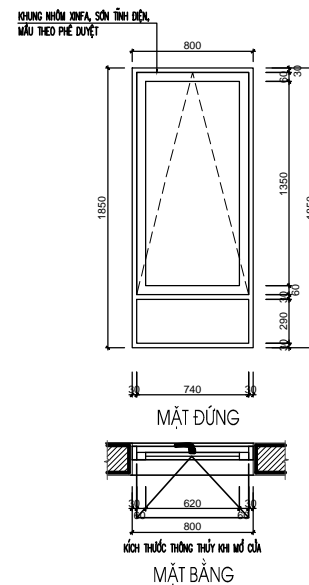

S1-T3	SỐ LƯỢNG (BỘ)	KÍCH THƯỚC (MM)	VẬT LIỆU	S2-T3	SỐ LƯỢNG (BỘ)	KÍCH THƯỚC (MM)	VẬT LIỆU
	4	1400X1850	CỬA KÍNH EUROWINDOW,		6	800X1850	CỬA KÍNH EUROWINDOW,

***GHI CHÚ**

CHỦ ĐẦU TƯ:
CÔNG TY CP ĐẦU TƯ DỊCH VỤ THƯƠNG MẠI TP.HỒ CHÍ MINH