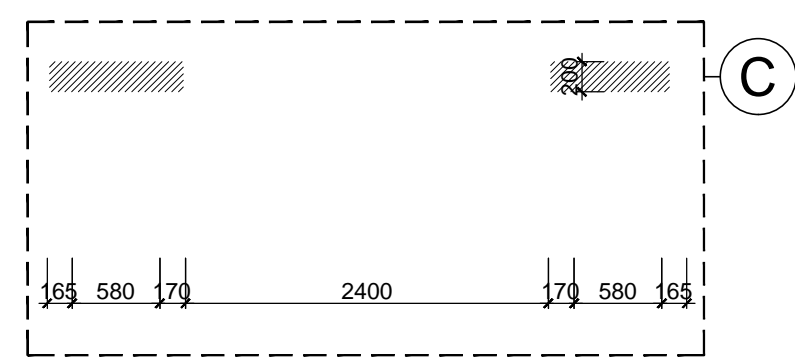

CHI TIẾT LC LANG CANG SẮT

CHI TIẾT MẶT CẮT 1-1

CHI TIẾT MẶT CẮT 2-2

KÍ HIỆU	HOÀN THIỆN TƯỜNG
T1	TƯỜNG SƠN MÀU TRẮNG
T2	TƯỜNG KẼ CHỈ LỖM 50x20 CÁCH ĐỀU 600
T3	TƯỜNG KẼ CHỈ LỖM 30x20 CÁCH ĐỀU 300
T4	ỚP ĐÁ SÀN MÀU GHI