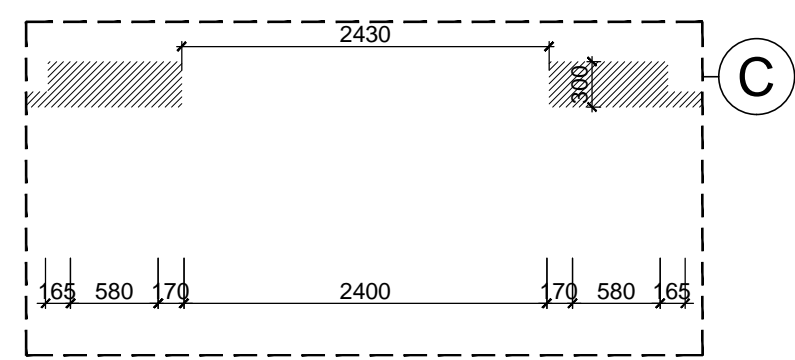

CHI TIẾT LC LANG CANG SẮT

CHI TIẾT MẶT CẮT 1-1

CHI TIẾT MẶT CẮT 2-2

KÍ HIỆU	HOÀN THIỆN TƯỜNG
T1	TƯỜNG SƠN MÀU TRẮNG
T2	TƯỜNG KẼ CHỈ LỖM 50x20 CÁCH ĐỀU 600
T3	TƯỜNG KẼ CHỈ LỖM 30x20 CÁCH ĐỀU 300
T4	ỚP ĐÁ SÀN MÀU GHI