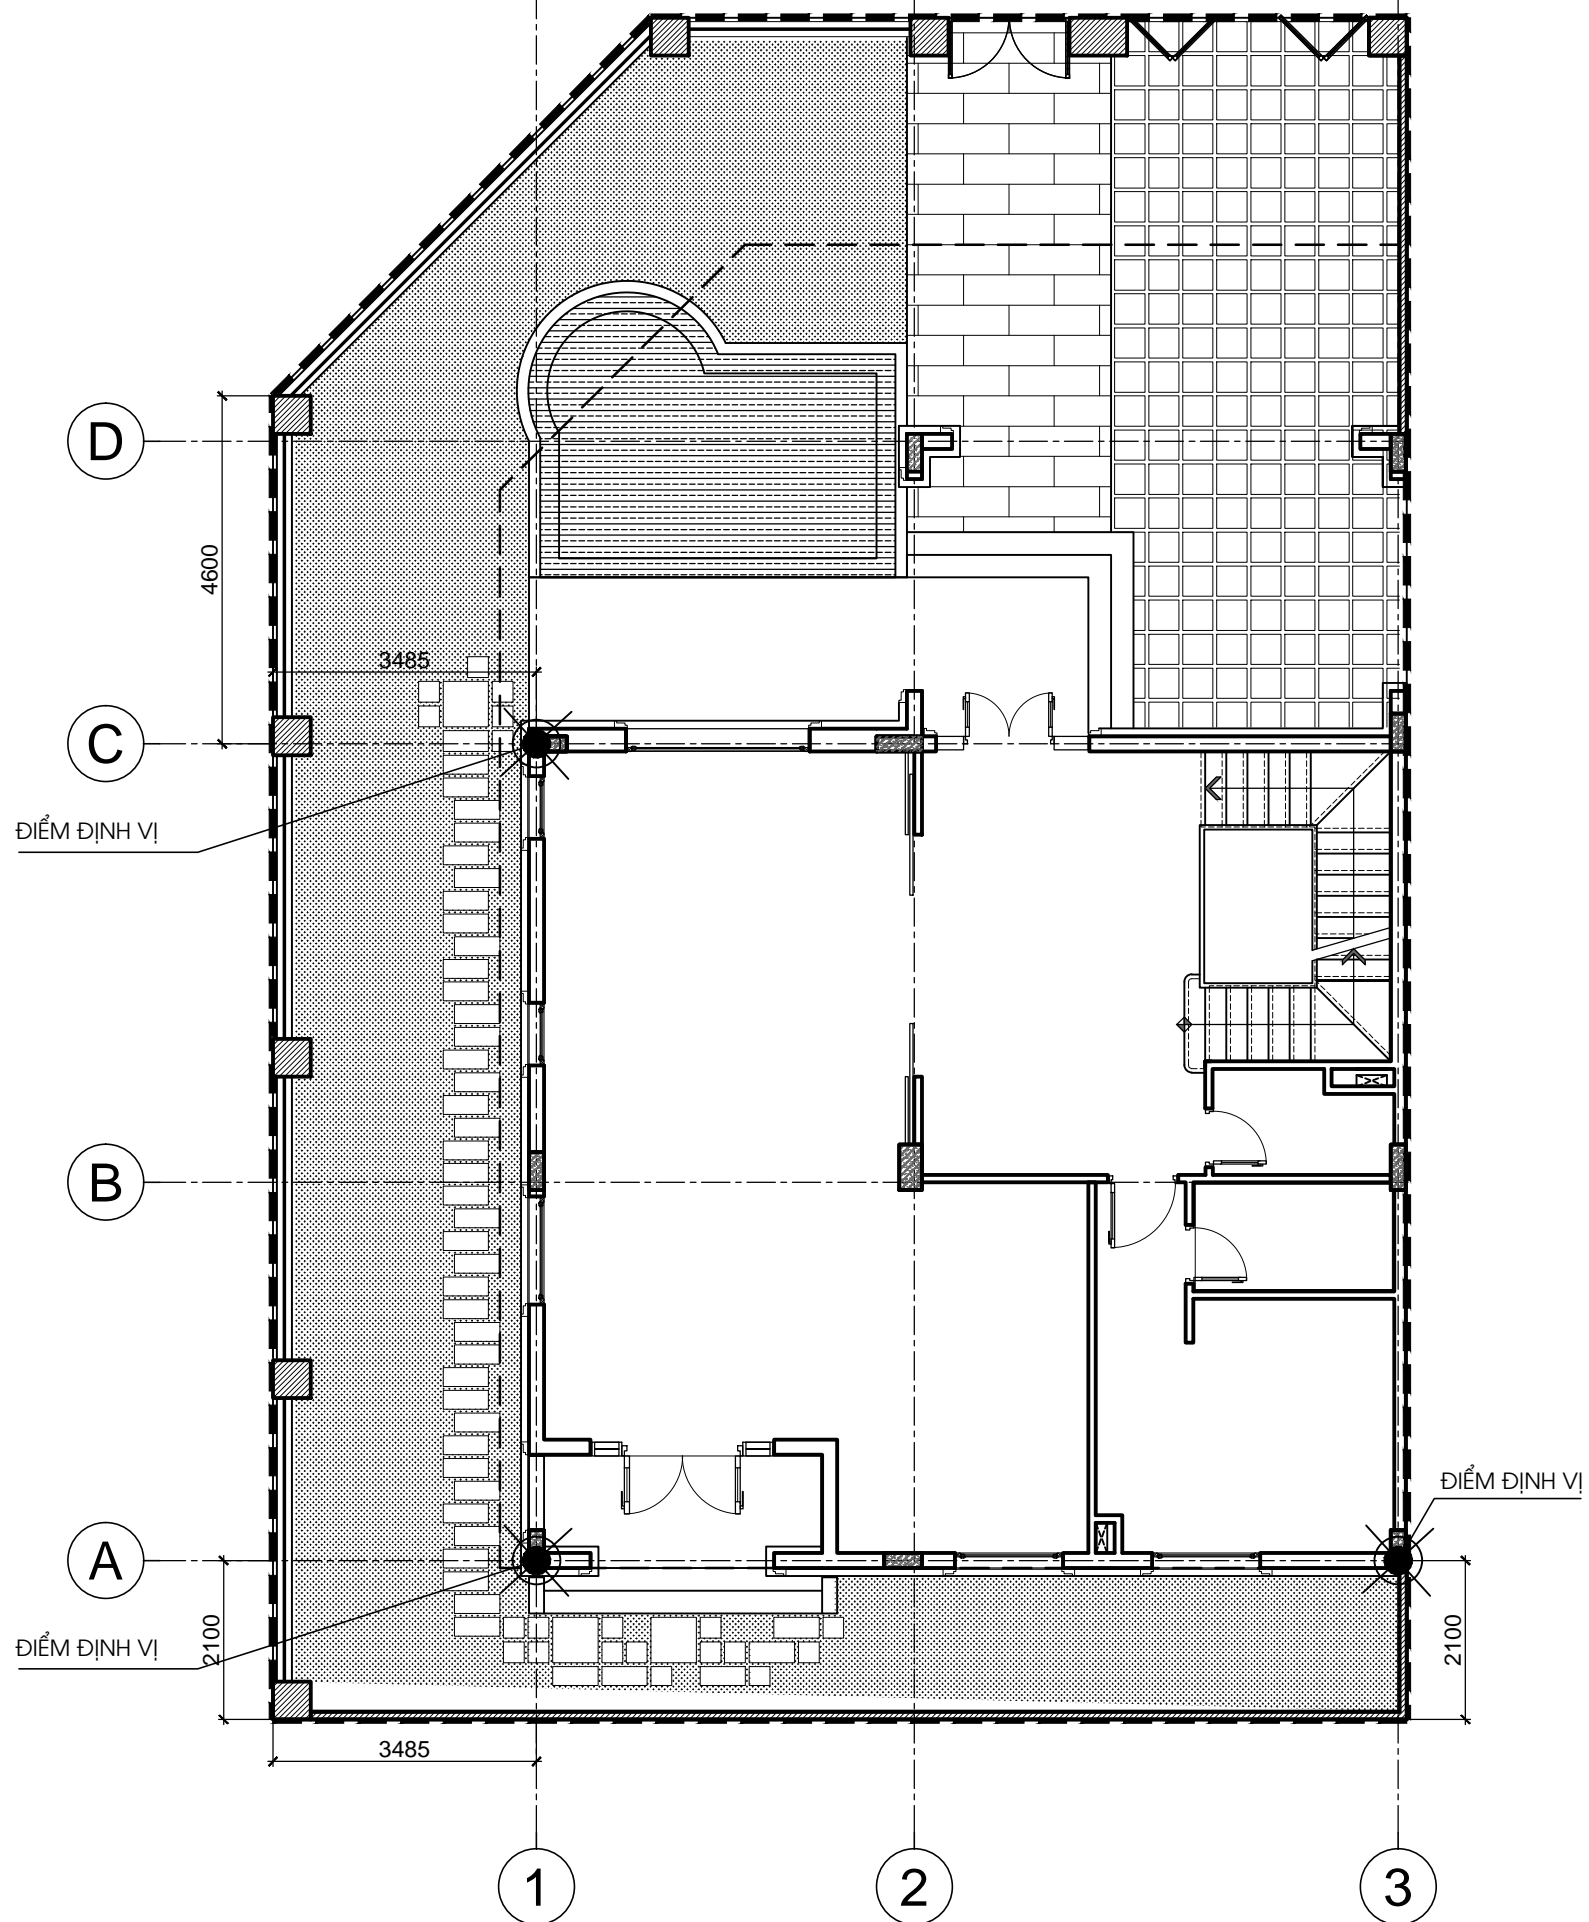

MẶT BẰNG ĐỊNH VỊ CÔNG TRÌNH

TL: 1/100

*GHI CHÚ

CHỦ ĐẦU TƯ:
**CÔNG TY CP ĐẦU TƯ DỊCH VỤ THƯƠNG MẠI
TP. HỒ CHÍ MINH**

ĐỊA CHỈ: 72 LÊ THÀNH TÔN, P. BẾN NGHÉ, QUẬN 1
THÀNH PHỐ HỒ CHÍ MINH
TEL: (08) 38 220 464 FAX: (08) 38 220 464

LẦN NỘP	NỘI DUNG ĐIỀU CHỈNH	NGÀY NỘP

TÊN DỰ ÁN:
**KHU TRUNG TÂM PHÚC HỢP
SÀI GÒN - BA SƠN**
ĐỊA ĐIỂM XÂY DỰNG:
PHƯỜNG BẾN NGHÉ, QUẬN 1
THÀNH PHỐ HỒ CHÍ MINH

TƯ VẤN THIẾT KẾ:
**BỘ XÂY DỰNG
TỔNG CÔNG TY TƯ VẤN XÂY DỰNG VIỆT NAM**

ĐƠN VỊ THỰC HIỆN: **VĂN PHÒNG KIẾN TRÚC 3**
ĐỊA CHỈ: 243A ĐÉ LA THÀNH - ĐÔNG ĐÀ - HÀ NỘI
TEL: 04.37667470 FAX: 04.37667464

PHÓ TỔNG GIÁM ĐỐC:
TRẦN BÌNH TRỌNG

GIÁM ĐỐC VĂN PHÒNG:
NGUYỄN TUẤN NGỌC

CHỦ NHIỆM THIẾT KẾ:
NGUYỄN TUẤN NGỌC

KIỂM:
TRẦN PHƯƠNG LAN

CHỦ TRÌ THIẾT KẾ:
PHẠM DUY TUẤN

THIẾT KẾ:
NGUYỄN THỊ DIJU

VẼ:
NGUYỄN THỊ DIJU

HẠNG MỤC:
BIỆT THỰ SONG LẬP SL2A

TÊN BẢN VẼ:
MẶT BẰNG ĐỊNH VỊ CÔNG TRÌNH

SỐ HỢP ĐỒNG:
16/TVXD/VNCC/2016

TỈ LỆ:
T.K.B.V.T.C

PHIÊN BẢN:
04/2016

0

KÝ HIỆU BẢN VẼ:
BT.SL2A.KT.103