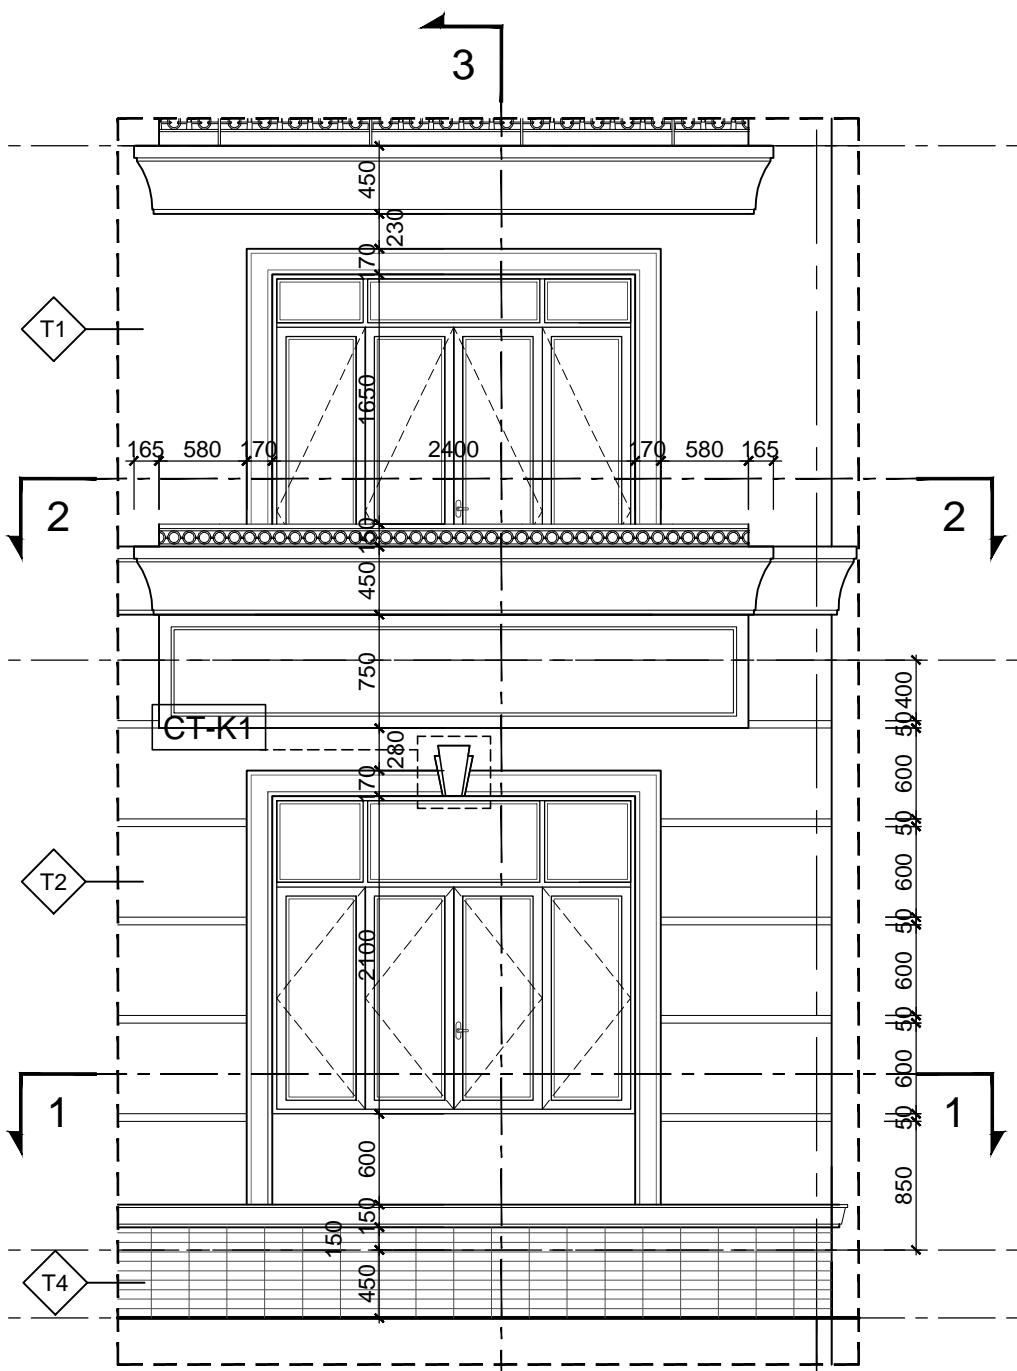

KÍ HIỆU	HOÀN THIỆN TƯỜNG
◇ T1	TƯỜNG SƠN MÀU TRẮNG
◇ T2	TƯỜNG KẾ CHỈ LỖM 50x20 CÁCH ĐỀU 600
◇ T3	TƯỜNG KẾ CHỈ LỖM 30x20 CÁCH ĐỀU 300
◇ T4	ÓP ĐÁ SÀN MÀU GHI

*GHI CHÚ

CHỦ ĐẦU TƯ:
CÔNG TY CP ĐẦU TƯ DỊCH VỤ THƯƠNG MẠI TP. HỒ CHÍ MINH

ĐỊA CHỈ: 72 LÊ THÀNH TÔN, P. BẾN NGHÉ, QUẬN 1
THÀNH PHỐ HỒ CHÍ MINH
TEL: (08) 38 220 464 FAX: (08) 38 220 464

LẦN NỢP	NỘI DUNG ĐIỀU CHỈNH	NGÀY NỢP

TÊN DỰ ÁN:
KHU TRUNG TÂM PHÚC HỢP SÀI GÒN - BA SƠN

ĐỊA ĐIỂM XÂY DỰNG:
PHƯỜNG BẾN NGHÉ, QUẬN 1
THÀNH PHỐ HỒ CHÍ MINH

TƯ VẤN THIẾT KẾ:
**BỘ XÂY DỰNG
TỔNG CÔNG TY TƯ VẤN XÂY DỰNG VIỆT NAM**

ĐƠN VỊ THỰC HIỆN: **VĂN PHÒNG KIẾN TRÚC 3**
ĐỊA CHỈ: 243A ĐÉ LA THÀNH - ĐÔNG ĐÀ - HÀ NỘI
TEL: 04.37667470 FAX: 04.37667464

PHÓ TỔNG GIÁM ĐỐC:
TRẦN BÌNH TRỌNG

GIÁM ĐỐC VĂN PHÒNG:
NGUYỄN TUẤN NGỌC

CHỦ NHIỆM THIẾT KẾ:
NGUYỄN TUẤN NGỌC

KIỂM:
TRẦN PHƯƠNG LAN

CHỦ TRÌ THIẾT KẾ:
PHẠM DUY TUẤN

THIẾT KẾ:
NGUYỄN THỊ DIJU

VẼ:
NGUYỄN THỊ DIJU

HANG MỤC:
BIỆT THỰ SONG LẬP SL2A

TÊN BẢN VẼ:
CHI TIẾT MẶT ĐỨNG 1

SỐ HỢP ĐỒNG:
16/TVXD/VNCC/2016

TỈ LỆ:

GIẢI ĐOẠN:
T.K.B.V.T.C

PHIÊN BẢN:
0

HOÀN THÀNH:
04/2016

KÝ HIỆU BẢN VẼ:
BT.SL2A.KT.701

·VNCC GIỮ BẢN QUYỀN·