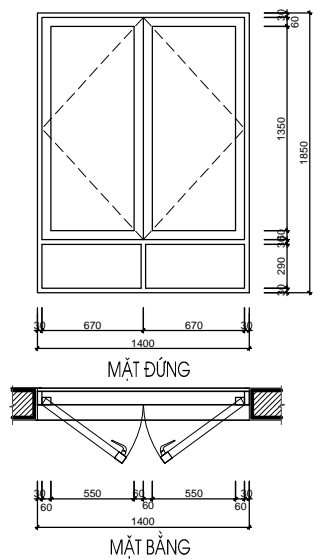

S1-T3	SỐ LƯỢNG (BỘ)	KÍCH THƯỚC (MM)	VẬT LIỆU	S2-T3	SỐ LƯỢNG (BỘ)	KÍCH THƯỚC (MM)	VẬT LIỆU
	4	1400X1850	CỬA KÍNH EUROWINDOW,		6	800X1850	CỬA KÍNH EUROWINDOW,

***GHI CHÚ**

CHỦ ĐẦU TƯ:
CÔNG TY CP ĐẦU TƯ DỊCH VỤ THƯƠNG MẠI TP.HỒ CHÍ MINH