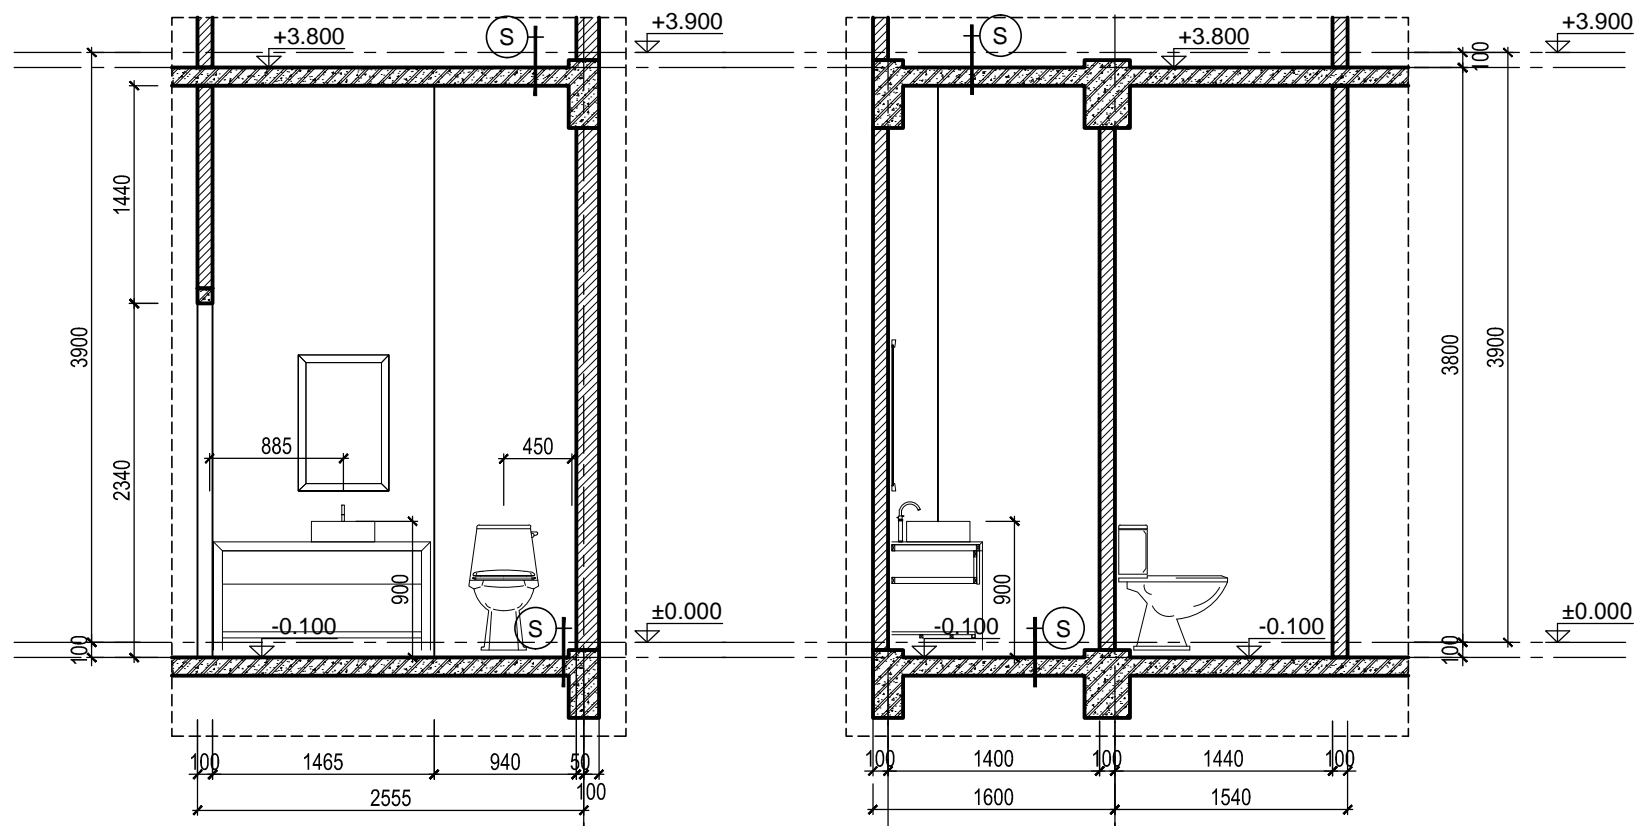

MẶT CẮT 2-2
TL: 1/50