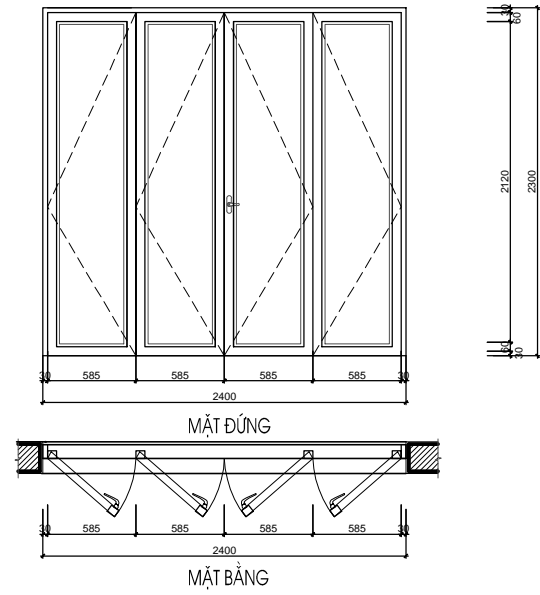

*GHI CHÚ

D4-T2	SỐ LƯỢNG (BỘ)	KÍCH THƯỚC (MM)	VẬT LIỆU	D4-T3	SỐ LƯỢNG (BỘ)	KÍCH THƯỚC (MM)	VẬT LIỆU	D4-T4	SỐ LƯỢNG (BỘ)	KÍCH THƯỚC (MM)	VẬT LIỆU
	1	2400X2550	CỬA KÍNH EUROWINDOW.		1	900X2300	CỬA KÍNH EUROWINDOW.		1	900X2100	CỬA KÍNH EUROWINDOW.

D1-T1	SỐ LƯỢNG (BỘ)	KÍCH THƯỚC (MM)	VẬT LIỆU	D3-T1	SỐ LƯỢNG (BỘ)	KÍCH THƯỚC (MM)	VẬT LIỆU
	1	2400X3000	CỬA KÍNH EUROWINDOW.		1	2000X3000	CỬA KÍNH EUROWINDOW.