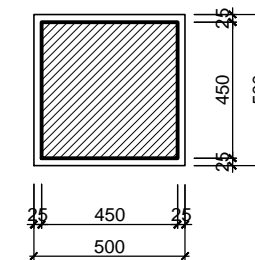

CHI TIẾT TRỤ TƯỜNG RÀO
TL: 1/25

*GHI CHÚ

CHỦ ĐẦU TƯ:
CÔNG TY CP ĐẦU TƯ DỊCH VỤ THƯƠNG MẠI
TP. HỒ CHÍ MINH

ĐỊA CHỈ: 72 LÊ THÀNH TÔN, P. BẾN NGHÉ, QUẬN 1
THÀNH PHỐ HỒ CHÍ MINH
TEL: (08) 38 220 464 FAX: (08) 38 220 464

LẦN NỘP	NỘI DUNG ĐIỀU CHỈNH	NGÀY NỘP

TÊN DỰ ÁN:
KHU TRUNG TÂM PHÚC HỢP
SÀI GÒN - BA SƠN
ĐỊA ĐIỂM XÂY DỰNG:
PHƯỜNG BẾN NGHÉ, QUẬN 1
THÀNH PHỐ HỒ CHÍ MINH

TƯ VẤN THIẾT KẾ:
BỘ XÂY DỰNG
TỔNG CÔNG TY TƯ VẤN XÂY DỰNG VIỆT NAM

ĐƠN VỊ THỰC HIỆN: VẠN PHÔNG KIẾN TRÚC 3
ĐỊA CHỈ: 243A ĐÉ LA THÀNH - ĐÔNG ĐÀ - HÀ NỘI
TEL: 04.37667470 FAX: 04.37667464

PHÓ TỔNG GIÁM ĐỐC:
TRẦN BÌNH TRỌNG

GIÁM ĐỐC VĂN PHÒNG:
NGUYỄN TUẤN NGỌC

CHỦ NHIỆM THIẾT KẾ:
NGUYỄN TUẤN NGỌC

KIỂM:
TRẦN PHƯƠNG LAN

CHỦ TRÌ THIẾT KẾ:
PHẠM DUY TUẤN

THIẾT KẾ:
NGUYỄN THỊ DIJU

VẼ:
NGUYỄN THỊ DIJU

HANG MỤC:
BIỆT THỰ SONG LẬP SL2A

TÊN BẢN VẼ:
CHI TIẾT MODUN TƯỜNG RÀO

SỐ HỢP ĐỒNG: 16/TVXD/VNCC/2016	TỈ LỆ:
GIẢI ĐOẠN: T.K.B.V.T.C	PHIÊN BẢN:
HOÀN THÀNH: 04/2016	0

KÝ HIỆU BẢN VẼ:

BT.SL2A.KT.804