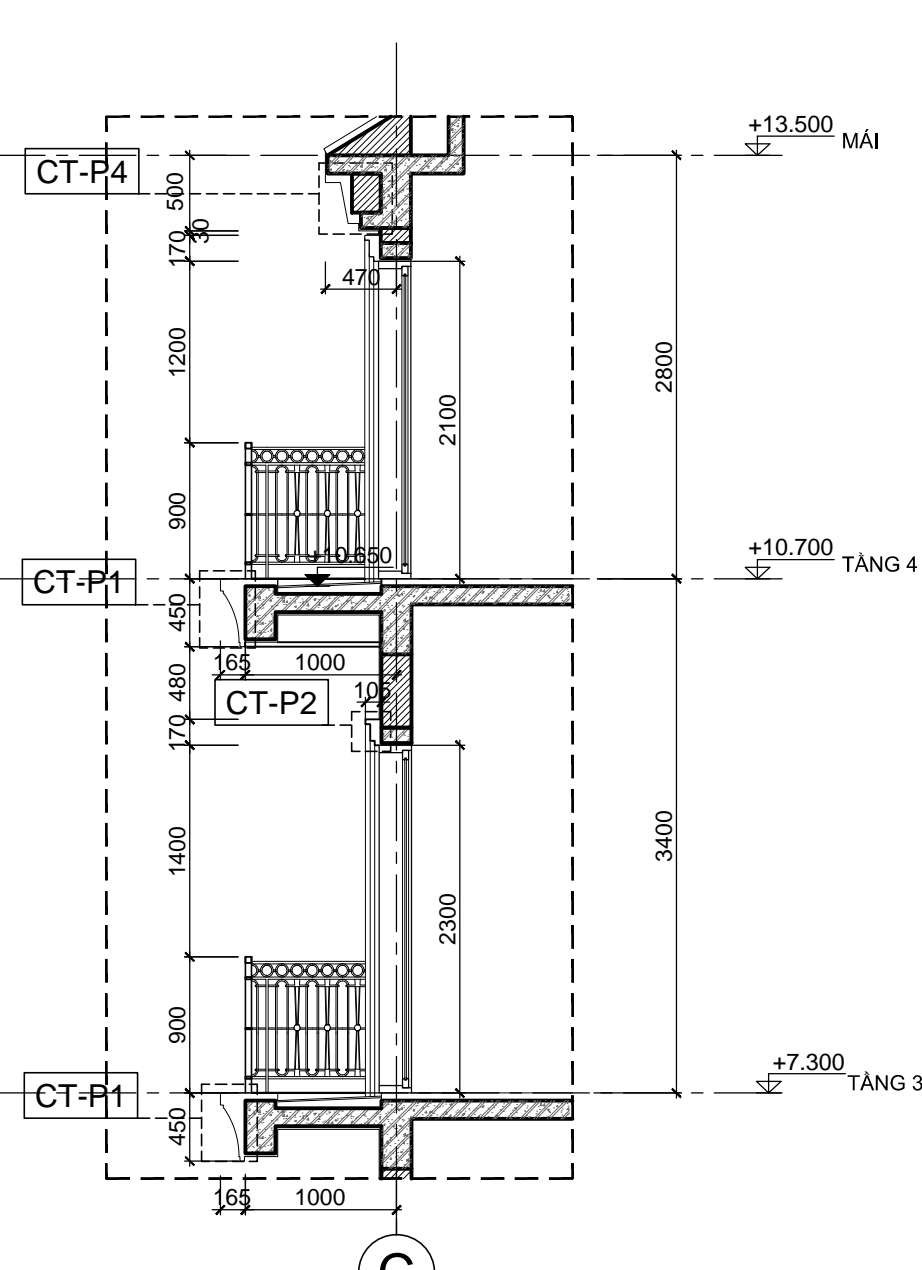

CHI TIẾT MẶT CẮT 3-3

TL: 1/50