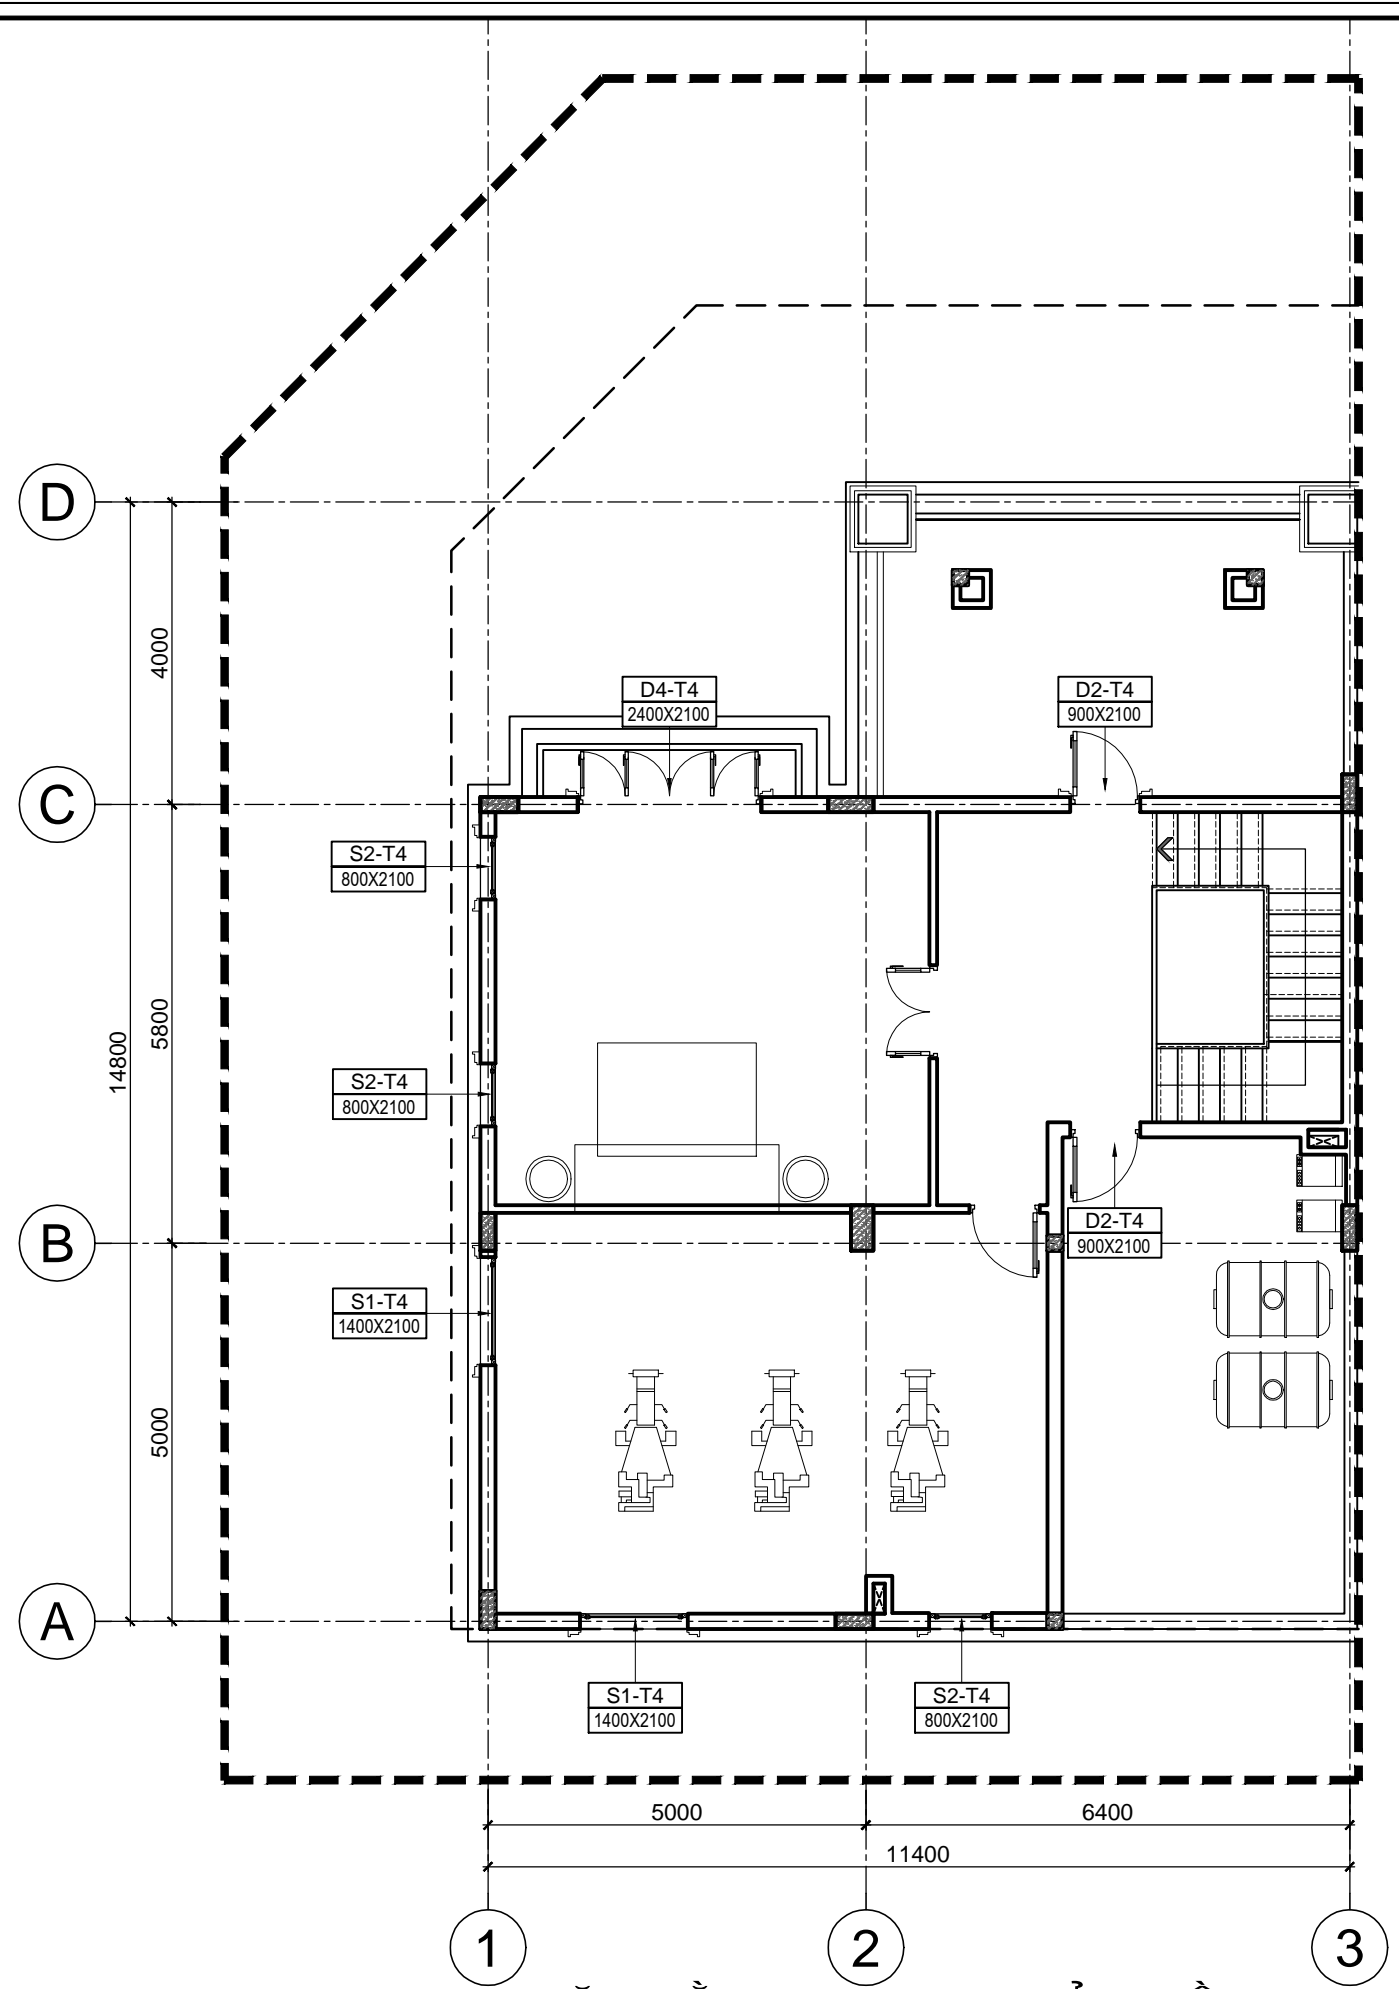

MẶT BẰNG ĐỊNH VỊ CỬA TẦNG 4

TL: 1/100

*GHI CHÚ

CHỦ ĐẦU TƯ:
CÔNG TY CP ĐẦU TƯ DỊCH VỤ THƯƠNG MẠI TP.HỒ CHÍ MINH

ĐỊA CHỈ: 72 LÊ THÀNH TÔN, P. BẾN NGHÉ, QUẬN 1
THÀNH PHỐ HỒ CHÍ MINH
TEL: (08) 38 220 464 FAX: (08) 38 220 464

LẦN NỘP	NỘI DUNG ĐIỀU CHỈNH	NGÀY NỘP

TÊN DỰ ÁN:
KHU TRUNG TÂM PHÚC HỢP SÀI GÒN - BA SƠN

ĐỊA ĐIỂM XÂY DỰNG:
PHƯỜNG BẾN NGHÉ, QUẬN 1
THÀNH PHỐ HỒ CHÍ MINH

TƯ VẤN THIẾT KẾ:
BỘ XÂY DỰNG TÔNG CÔNG TY TƯ VẤN XÂY DỰNG VIỆT NAM

ĐƠN VỊ THỰC HIỆN: **VĂN PHÒNG KIẾN TRÚC 3**
ĐỊA CHỈ: 243A ĐÉ LA THÀNH - ĐÔNG ĐÀ - HÀ NỘI
TEL: 04.37667470 FAX: 04.37667464

PHÓ TỔNG GIÁM ĐỐC:
TRẦN BÌNH TRỌNG

GIÁM ĐỐC VĂN PHÒNG:
NGUYỄN TUẤN NGỌC

CHỦ NHIỆM THIẾT KẾ:
NGUYỄN TUẤN NGỌC

KIỂM:
TRẦN PHƯƠNG LAN

CHỦ TRÌ THIẾT KẾ:
PHẠM DUY TUẤN

THIẾT KẾ:
NGUYỄN THỊ DIJU

VẼ:
NGUYỄN THỊ DIJU

HẠNG MỤC:
BIỆT THỰ SONG LẬP SL2A

TÊN BẢN VẼ:
MẶT BẰNG ĐỊNH VỊ CỬA TẦNG 4

SỐ HỢP ĐỒNG: 16/TVXD/VNCC/2016	TỈ LỆ:
GIAI ĐOẠN: T.K.B.V.T.C	PHIÊN BẢN:
HOÀN THÀNH: 04/2016	0

KÝ HIỆU BẢN VẼ:
BT.SL2A.KT.404

-VNCC GIỮ BẢN QUYỀN-