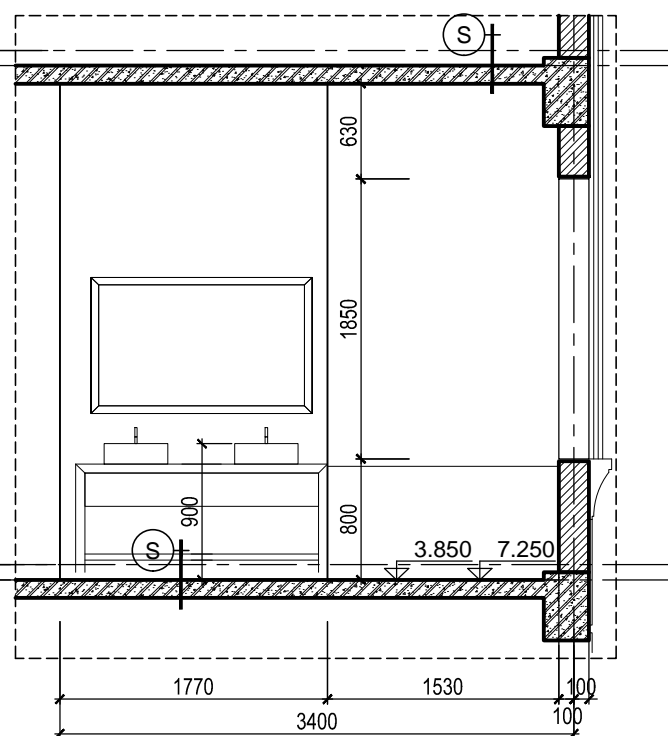

MẶT CẮT 2-2
TL: 1/50