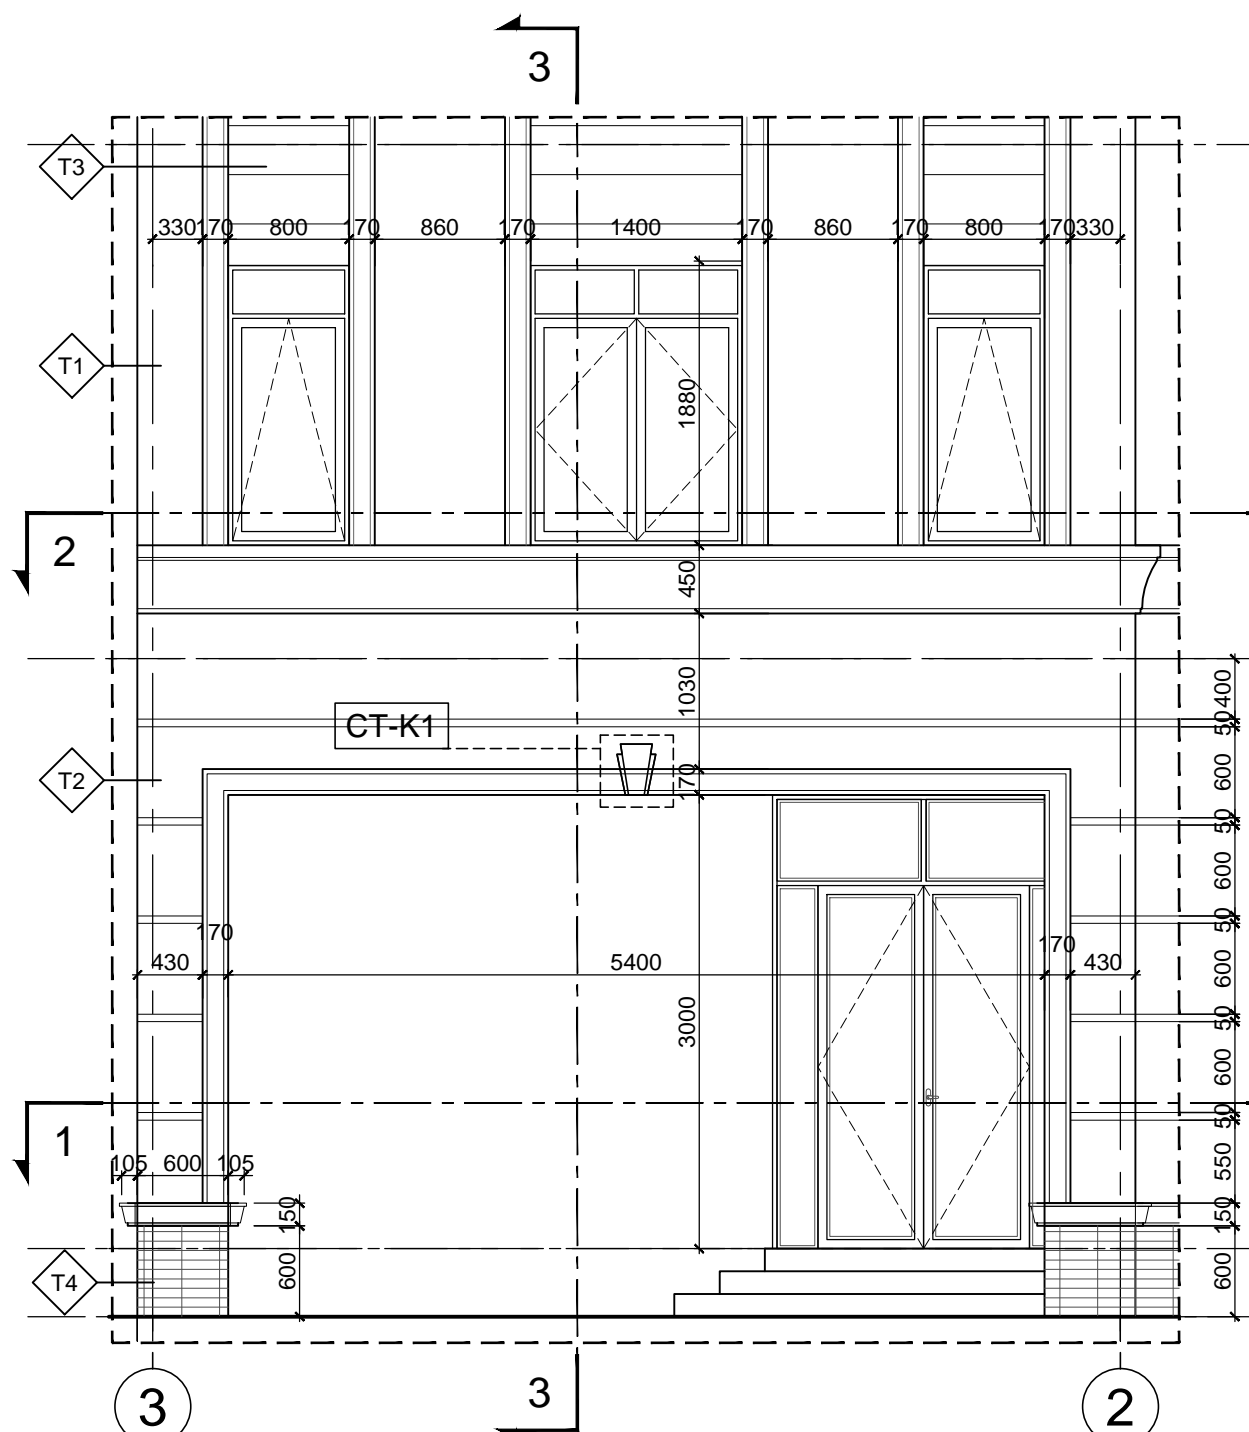

CHI TIẾT MẶT ĐỨNG 5
TL: 1/50

CHI TIẾT MẶT CẮT 1-1
TL: 1/50

CHI TIẾT MẶT CẮT 3-3
TL: 1/50

CHI TIẾT MẶT CẮT 2-2
TL: 1/50

KÍ HIỆU	HOÀN THIỆN TƯỜNG
T1	TƯỜNG SƠN MÀU TRẮNG
T2	TƯỜNG KẾ CHỈ LỖM 50x20 CÁCH ĐỀU 600
T3	TƯỜNG KẾ CHỈ LỖM 30x20 CÁCH ĐỀU 300
T4	ÓP ĐÁ SÀN MÀU GHI