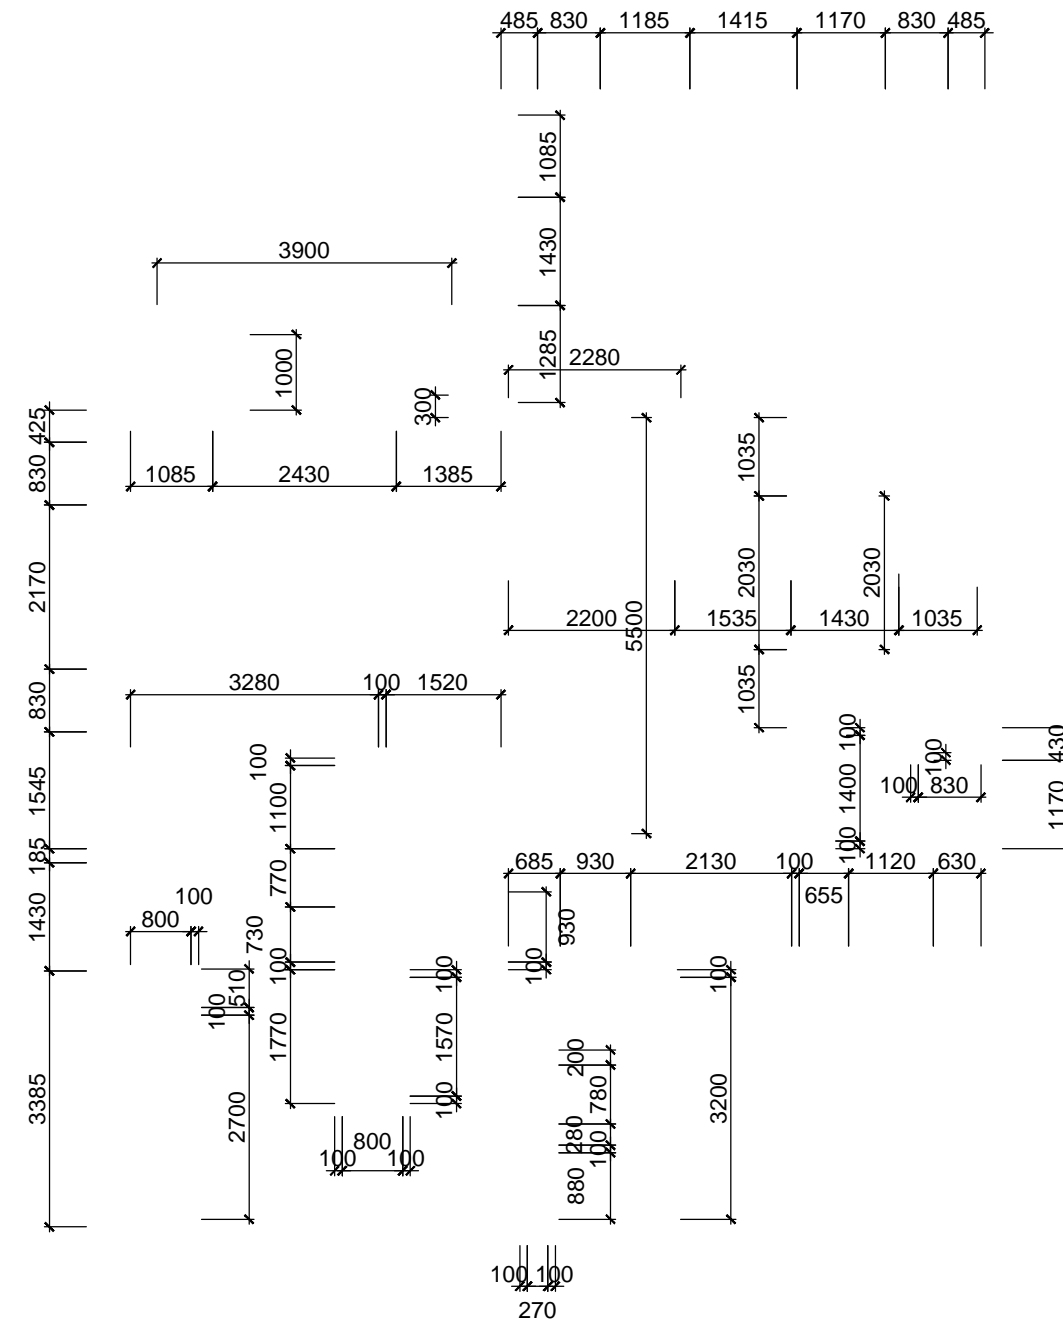

MẶT BẰNG TƯỜNG XÂY TẦNG 2

TL: 1/100

*GHI CHÚ

CHỦ ĐẦU TƯ:
**CÔNG TY CP ĐẦU TƯ DỊCH VỤ THƯƠNG MẠI
TP.HỒ CHÍ MINH**

ĐỊA CHỈ: 72 LÊ THÀNH TÔN, P. BẾN NGHÉ, QUẬN 1
THÀNH PHỐ HỒ CHÍ MINH
TEL: (08) 38 220 464 FAX: (08) 38 220 464

LẦN NỢP	NỘI DUNG ĐIỀU CHỈNH	NGÀY NỢP

TÊN DỰ ÁN:
**KHU TRUNG TÂM PHÚC HỢP
SÀI GÒN - BA SƠN**
ĐỊA ĐIỂM XÂY DỰNG:
PHƯỜNG BẾN NGHÉ, QUẬN 1
THÀNH PHỐ HỒ CHÍ MINH

TƯ VẤN THIẾT KẾ:
**BỘ XÂY DỰNG
TỔNG CÔNG TY TƯ VẤN XÂY DỰNG VIỆT NAM**

ĐƠN VỊ THỰC HIỆN: **VĂN PHÒNG KIẾN TRÚC 3**
ĐỊA CHỈ: 243A ĐÉ LA THÀNH - ĐÔNG ĐÀ - HÀ NỘI
TEL: 04.37667470 FAX: 04.37667464

PHÓ TỔNG GIÁM ĐỐC:
TRẦN BÌNH TRỌNG

GIÁM ĐỐC VĂN PHÒNG:
NGUYỄN TUẤN NGỌC

CHỦ NHIỆM THIẾT KẾ:
NGUYỄN TUẤN NGỌC

KIỂM:
TRẦN PHƯƠNG LAN

CHỦ TRỊ THIẾT KẾ:
PHẠM DUY TUẤN

THIẾT KẾ:
NGUYỄN THỊ DIJU

VẼ:
NGUYỄN THỊ DIJU

HẠNG MỤC:
BIỆT THỰ SONG LẬP SL2A

TÊN BẢN VẼ:
MẶT BẰNG TƯỜNG XÂY TẦNG 2

SỐ HỢP ĐỒNG: 16/TVXD/VNCC/2016	TỈ LỆ:
GIẢI ĐOẠN: T.K.B.V.T.C	PHIÊN BẢN:
HOÀN THÀNH: 04/2016	0

KÝ HIỆU BẢN VẼ:

BT.SL2A.KT.112