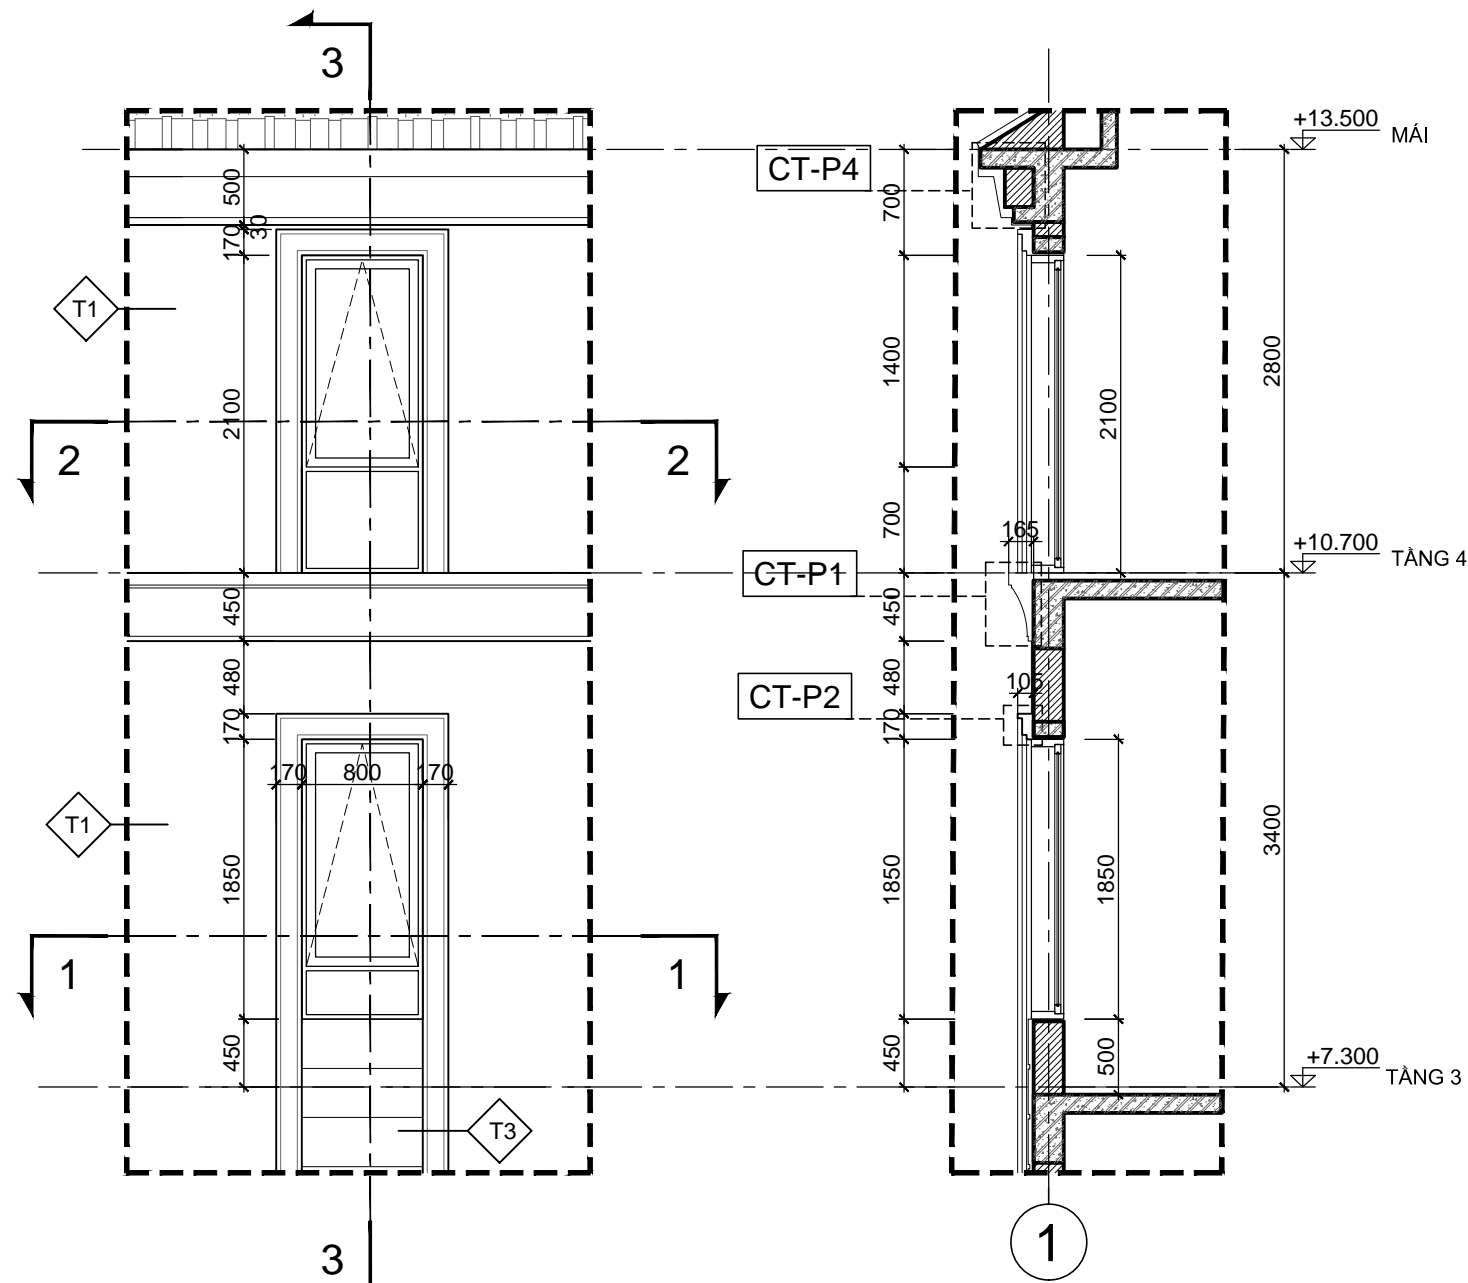

CHI TIẾT MẶT ĐỨNG 4
TL: 1/50

CHI TIẾT MẶT CẮT 3-3
TL: 1/50