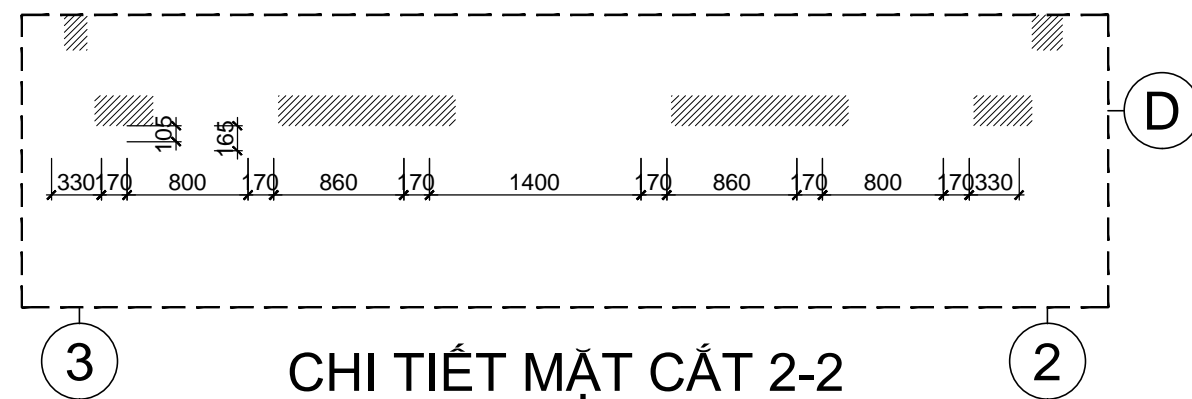

CHI TIẾT MẶT ĐỨNG 5
TL: 1/50

CHI TIẾT MẶT CẮT 1-1
TL: 1/50

CHI TIẾT MẶT CẮT 3-3
TL: 1/50

CHI TIẾT MẶT CẮT 2-2
TL: 1/50

KÍ HIỆU	HOÀN THIỆN TƯỜNG
T1	TƯỜNG SƠN MÀU TRẮNG
T2	TƯỜNG KẾ CHỈ LỖM 50x20 CÁCH ĐỀU 600
T3	TƯỜNG KẾ CHỈ LỖM 30x20 CÁCH ĐỀU 300
T4	ÓP ĐÁ SÀN MÀU GHI