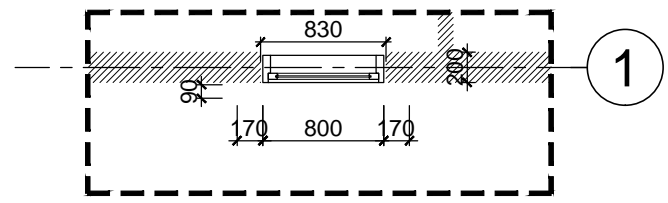

CHI TIẾT MẶT CẮT 3-3
TL: 1/50

CHI TIẾT MẶT CẮT 1-1
TL: 1/50

CHI TIẾT MẶT CẮT 2-2
TL: 1/50

KÍ HIỆU	HOÀN THIỆN TƯỜNG
◇ T1	TƯỜNG SƠN MÀU TRẮNG
◇ T2	TƯỜNG KẼ CHỈ LỖM 50x20 CÁCH ĐỀU 600
◇ T3	TƯỜNG KẼ CHỈ LỖM 30x20 CÁCH ĐỀU 300
◇ T4	ỚP ĐÁ SÀN MÀU GHI