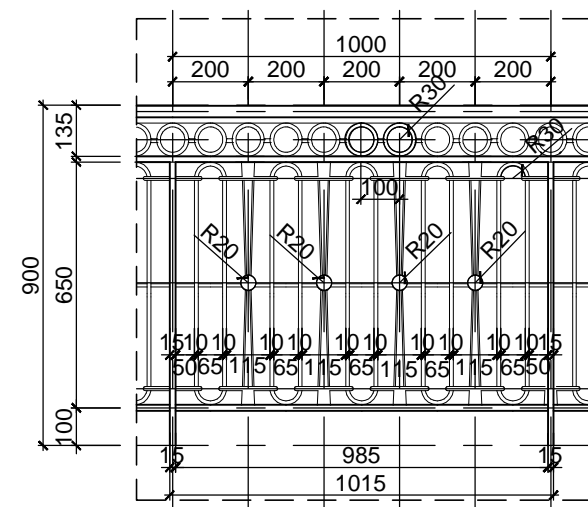

CHI TIẾT MẶT ĐỨNG 2

TL: 1/50

CHI TIẾT MẶT CẮT 3-3

TL: 1/50

CHI TIẾT P1

CHI TIẾT P2

CHI TIẾT P3

CHI TIẾT P4