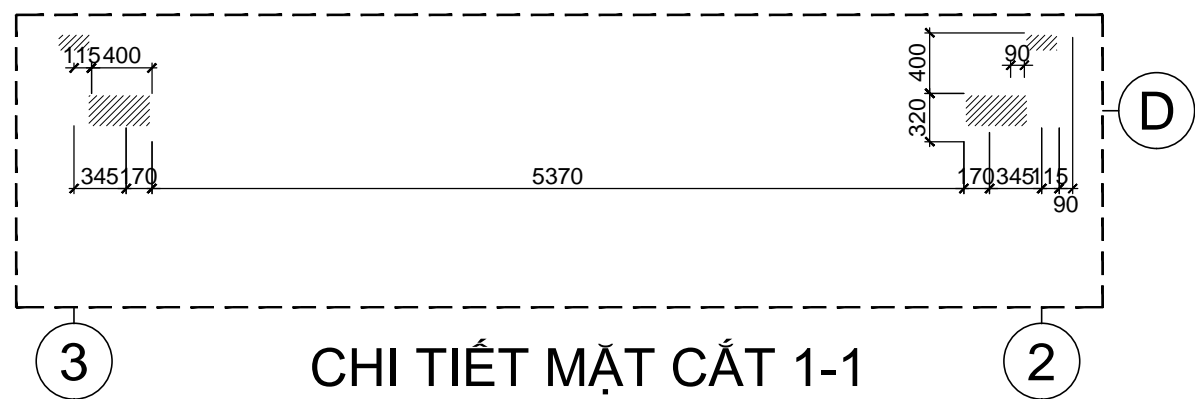

CHI TIẾT MẶT ĐỨNG 5
TL: 1/50

CHI TIẾT MẶT CẮT 1-1
TL: 1/50

CHI TIẾT MẶT CẮT 3-3
TL: 1/50

CHI TIẾT MẶT CẮT 2-2
TL: 1/50

KÍ HIỆU	HOÀN THIỆN TƯỜNG
T1	TƯỜNG SƠN MÀU TRẮNG
T2	TƯỜNG KẾ CHỈ LỖM 50x20 CÁCH ĐỀU 600
T3	TƯỜNG KẾ CHỈ LỖM 30x20 CÁCH ĐỀU 300
T4	ÓP ĐÁ SÀN MÀU GHI