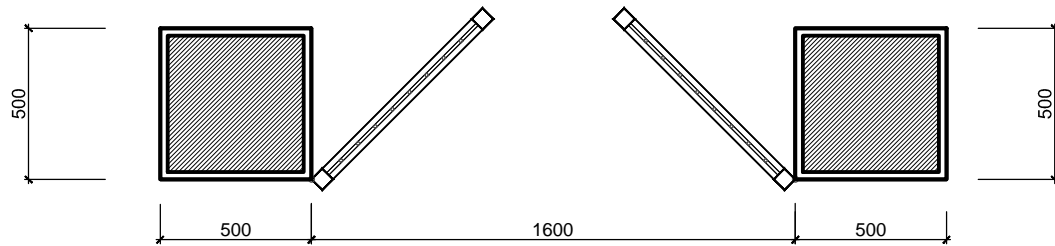

CHI TIẾT MODUN CỔNG ĐIỂN HÌNH (TL: 1/25)

CHI TIẾT MODUN CỔNG ĐIỂN HÌNH (TL: 1/25)

CHI TIẾT MODUN CỔNG ĐIỂN HÌNH (TL: 1/25)

MẶT CẮT 1-1 (TL: 1/25)

*GHI CHÚ

CHỦ ĐẦU TƯ:
CÔNG TY CP ĐẦU TƯ DỊCH VỤ THƯƠNG MẠI TP.HỒ CHÍ MINH