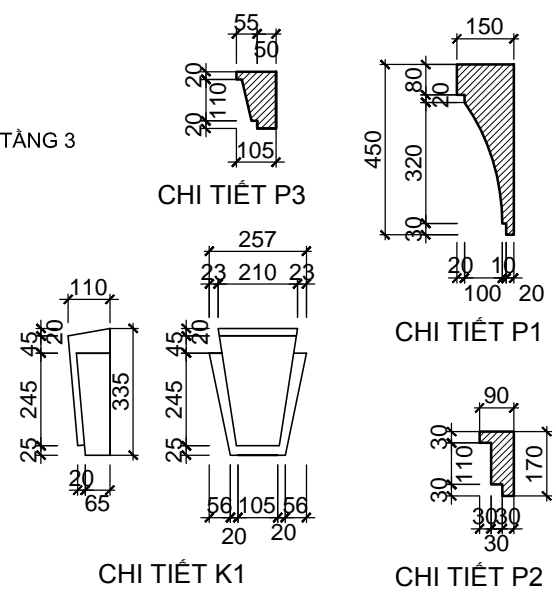

CHI TIẾT MẶT ĐỨNG 5
TL: 1/50

CHI TIẾT MẶT CẮT 1-1
TL: 1/50

CHI TIẾT MẶT CẮT 3-3
TL: 1/50

CHI TIẾT MẶT CẮT 2-2
TL: 1/50

KÍ HIỆU	HOÀN THIỆN TƯỜNG
T1	TƯỜNG SƠN MÀU TRẮNG
T2	TƯỜNG KẾ CHỈ LỖM 50x20 CÁCH ĐỀU 600
T3	TƯỜNG KẾ CHỈ LỖM 30x20 CÁCH ĐỀU 300
T4	ÓP ĐÁ SÀN MÀU GHI