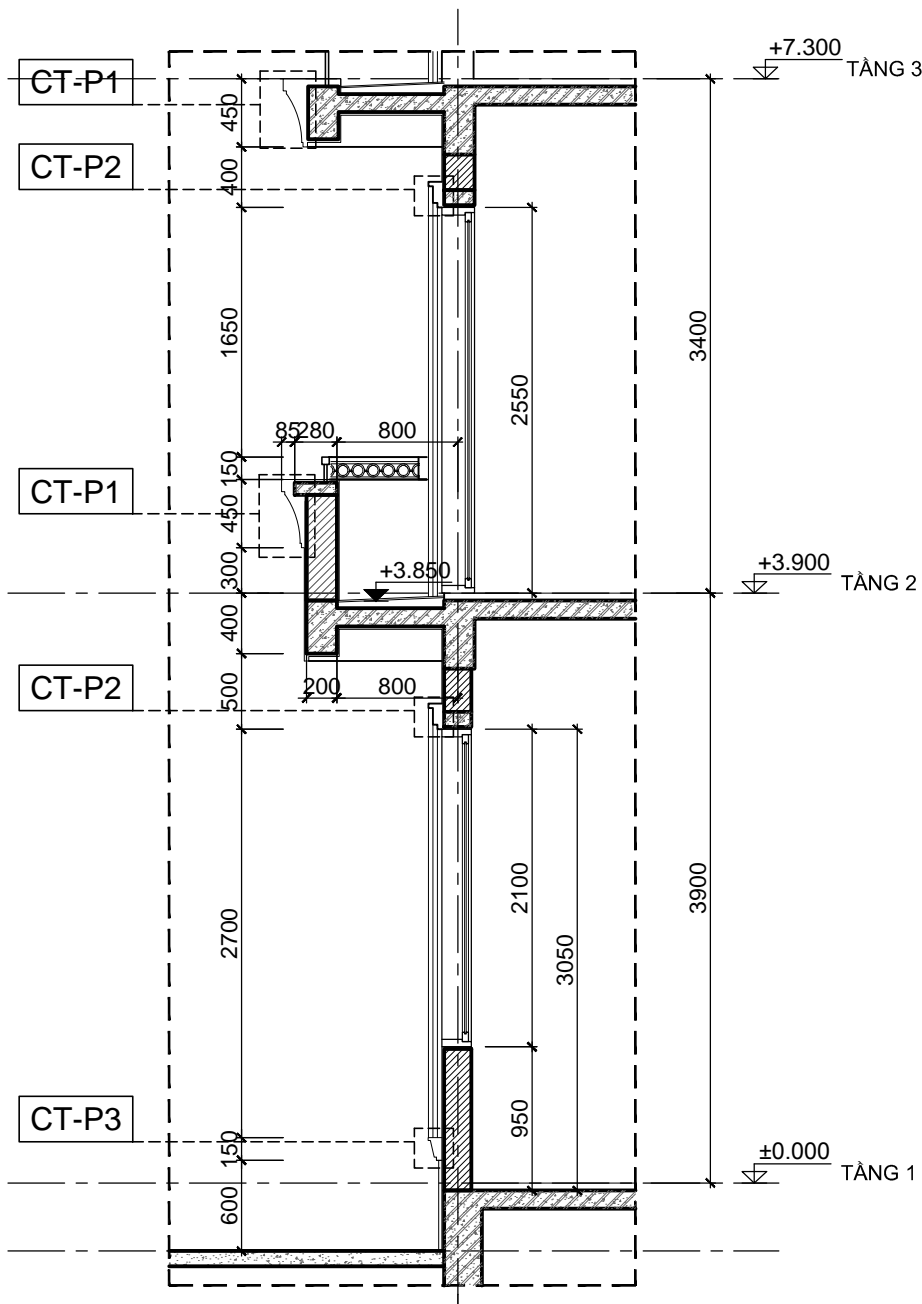

CHI TIẾT MẶT CẮT 3-3
TL: 1/50