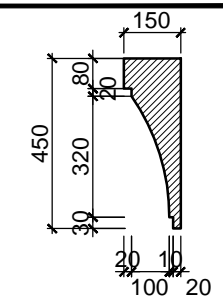

TL: 1/50

TL: 1/50

CHI TIẾT P1

KÍ HIỆU	HOÀN THIỆN TƯỜNG
T1	TƯỜNG SƠN MÀU TRẮNG
T2	TƯỜNG KẼ CHỈ LỖM 50x20 CÁCH ĐỀU 600
T3	TƯỜNG KẼ CHỈ LỖM 30x20 CÁCH ĐỀU 300
T4	ỚP ĐÁ SÀN MÀU GHI

*GHI CHÚ

CHỦ ĐẦU TƯ:
CÔNG TY CP ĐẦU TƯ DỊCH VỤ THƯƠNG MẠI TP.HỒ CHÍ MINH

ĐỊA CHỈ: 72 LÊ THÀNH TÔN, P. BẾN NGHÉ, QUẬN 1
THÀNH PHỐ HỒ CHÍ MINH
TEL: (08) 38 220 464 FAX: (08) 38 220 464

LẦN NỘP	NỘI DUNG ĐIỀU CHỈNH	NGÀY NỘP

TÊN DỰ ÁN:
KHU TRUNG TÂM PHÚC HỢP SÀI GÒN - BA SƠN

ĐỊA ĐIỂM XÂY DỰNG:
PHƯỜNG BẾN NGHÉ, QUẬN 1
THÀNH PHỐ HỒ CHÍ MINH

TƯ VẤN THIẾT KẾ:
BỘ XÂY DỰNG TÔNG CÔNG TY TƯ VẤN XÂY DỰNG VIỆT NAM

ĐƠN VỊ THỰC HIỆN: **VĂN PHÒNG KIẾN TRÚC 3**
ĐỊA CHỈ: 243A ĐÉ LA THÀNH - ĐÔNG ĐÀ - HÀ NỘI
TEL: 04.37667470 FAX: 04.37667464

PHÓ TỔNG GIÁM ĐỐC:
TRẦN BÌNH TRỌNG

GIÁM ĐỐC VĂN PHÒNG:
NGUYỄN TUẤN NGỌC

CHỦ NHIỆM THIẾT KẾ:
NGUYỄN TUẤN NGỌC

KIỂM:
TRẦN PHƯƠNG LAN

CHỦ TRÌ THIẾT KẾ:
PHẠM DUY TUẤN

THIẾT KẾ:
NGUYỄN THỊ DIJU

VẼ:
NGUYỄN THỊ DIJU

HẠNG MỤC:
BIỆT THỰ SONG LẬP SL2A

TÊN BẢN VẼ:
CHI TIẾT MẶT ĐỨNG 2

SỐ HỢP ĐỒNG: 16/TVXD/VNCC/2016	TỈ LỆ:
GIẢI ĐOẠN: T.K.B.V.T.C	PHIÊN BẢN:
HOÀN THÀNH: 04/2016	0

KÝ HIỆU BẢN VẼ:
BT.SL2A.KT.702

- VNCC GIỮ BẢN QUYỀN -