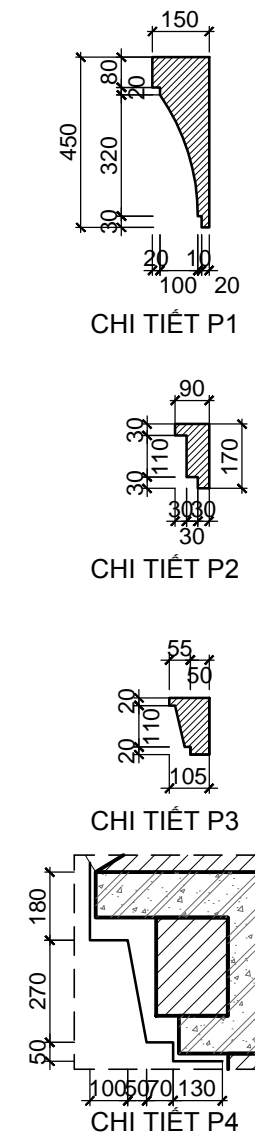

CHI TIẾT MẶT CẮT 3-3
TL: 1/50

CHI TIẾT MẶT CẮT 1-1
TL: 1/50

CHI TIẾT MẶT CẮT 2-2
TL: 1/50

KÍ HIỆU	HOÀN THIỆN TƯỜNG
◇ T1	TƯỜNG SƠN MÀU TRẮNG
◇ T2	TƯỜNG KẼ CHỈ LỖM 50x20 CÁCH ĐỀU 600
◇ T3	TƯỜNG KẼ CHỈ LỖM 30x20 CÁCH ĐỀU 300
◇ T4	ỚP ĐÁ SÀN MÀU GHI