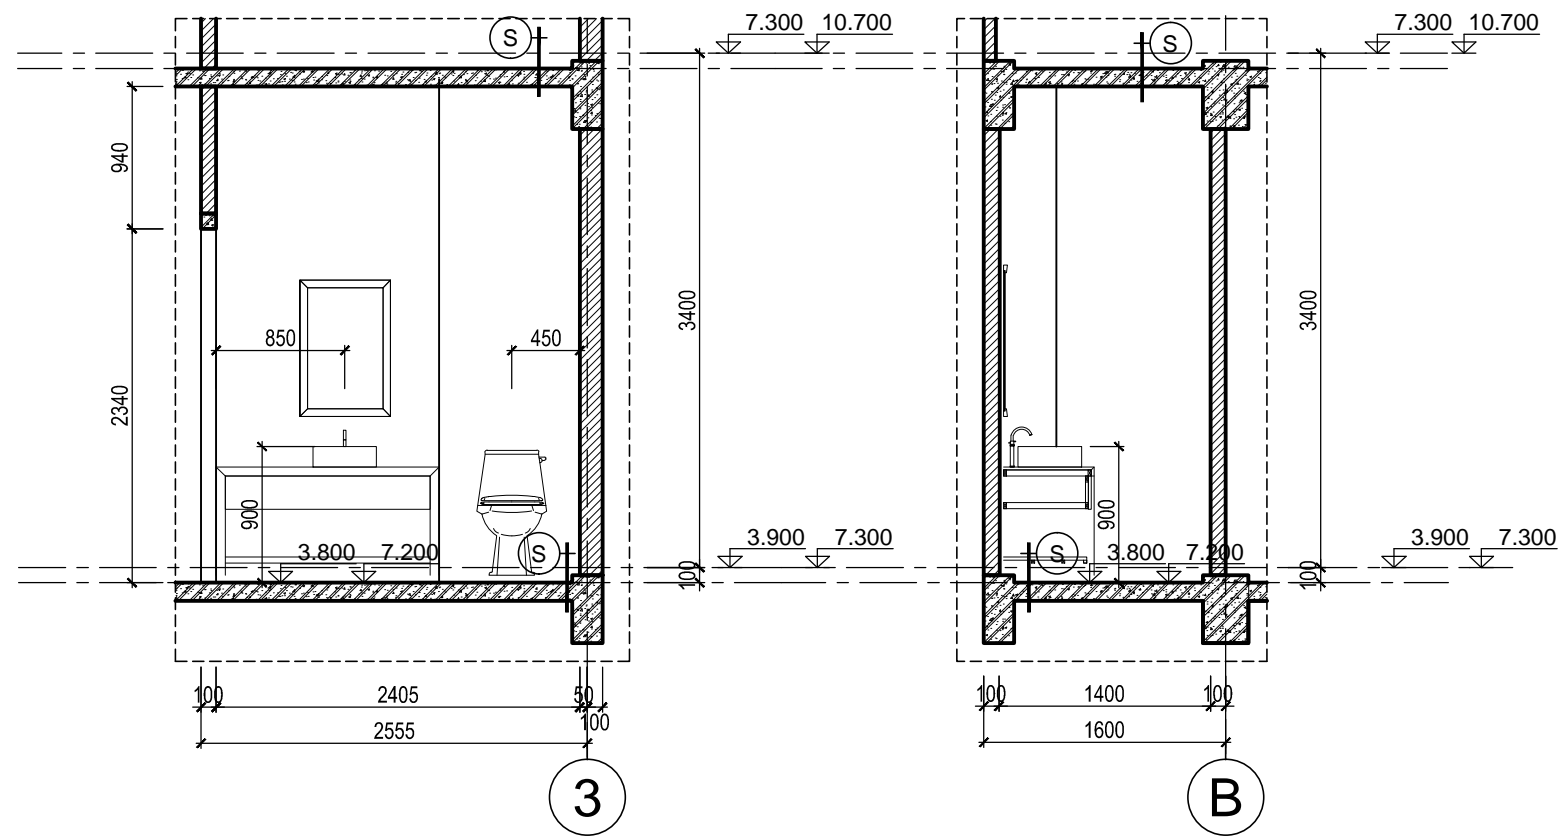

HẠNG MỤC:
BIỆT THỰ SONG LẬP SL2A

TÊN BẢN VẼ:
CHI TIẾT WC3 - WC4

SỐ HỢP ĐỒNG: 16/TVXD/VNCC/2016	TỈ LỆ:
GIẢI ĐOẠN: T.K.B.V.T.C	PHIÊN BẢN:
HOÀN THÀNH: 04/2016	0

KÝ HIỆU BẢN VẼ:

BT.SL2A.KT.602

MẶT CẮT 2-2
TL: 1/50