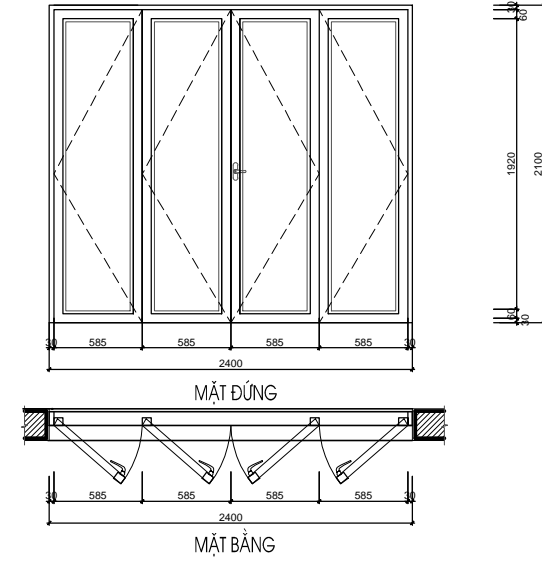

*GHI CHÚ

D4-T2	SỐ LƯỢNG (BỘ)	KÍCH THƯỚC (MM)	VẬT LIỆU	D4-T3	SỐ LƯỢNG (BỘ)	KÍCH THƯỚC (MM)	VẬT LIỆU	D4-T4	SỐ LƯỢNG (BỘ)	KÍCH THƯỚC (MM)	VẬT LIỆU
	1	2400X2550	CỬA KÍNH EUROWINDOW.		1	900X2300	CỬA KÍNH EUROWINDOW.		1	900X2100	CỬA KÍNH EUROWINDOW.

D1-T1	SỐ LƯỢNG (BỘ)	KÍCH THƯỚC (MM)	VẬT LIỆU	D3-T1	SỐ LƯỢNG (BỘ)	KÍCH THƯỚC (MM)	VẬT LIỆU
	1	2400X3000	CỬA KÍNH EUROWINDOW.		1	2000X3000	CỬA KÍNH EUROWINDOW.