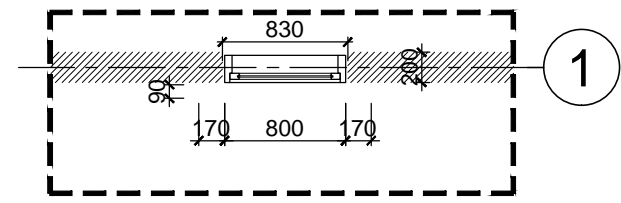

CHI TIẾT MẶT CẮT 3-3
TL: 1/50

CHI TIẾT MẶT CẮT 1-1
TL: 1/50

CHI TIẾT MẶT CẮT 2-2
TL: 1/50

KÍ HIỆU	HOÀN THIỆN TƯỜNG
◇ T1	TƯỜNG SƠN MÀU TRẮNG
◇ T2	TƯỜNG KẼ CHỈ LỖM 50x20 CÁCH ĐỀU 600
◇ T3	TƯỜNG KẼ CHỈ LỖM 30x20 CÁCH ĐỀU 300
◇ T4	ỚP ĐÁ SÀN MÀU GHI