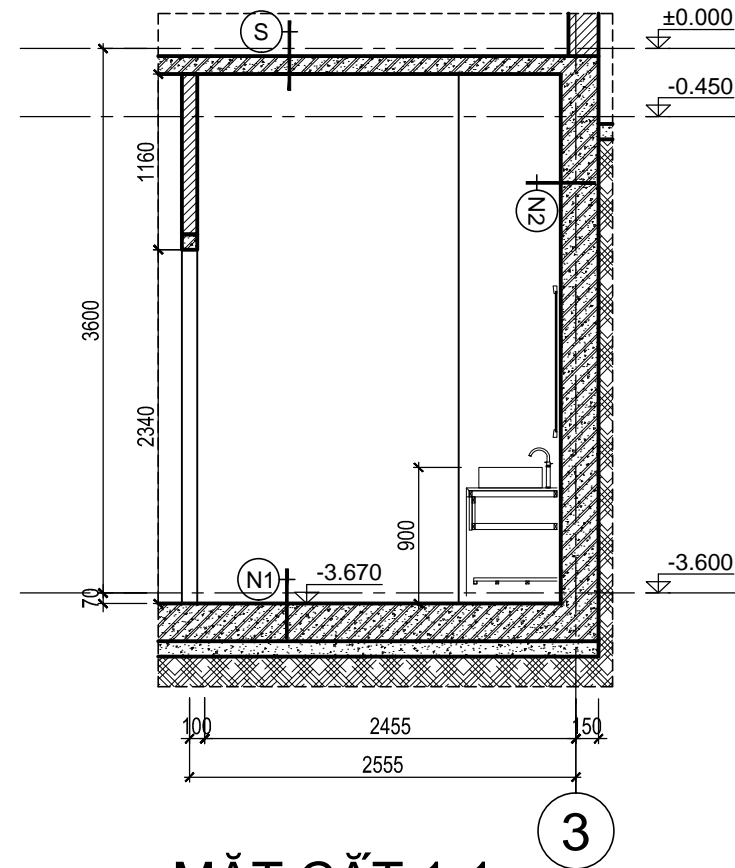

HANG MỤC:
BIỆT THỰ SONG LẬP SL2A

TÊN BẢN VẼ:
THỐNG KÊ CỬA

SỐ HỢP ĐỒNG: 16/TVXD/VNCC/2016	TỈ LỆ:
GIAI ĐOẠN: T.K.B.V.T.C	PHIÊN BẢN:
HOÀN THÀNH: 04/2016	0

KÝ HIỆU BẢN VẼ:

BT.SL2A.KT.408

MẶT CẮT 2-2
TL: 1/50

MẶT CẮT 1-1
TL: 1/50