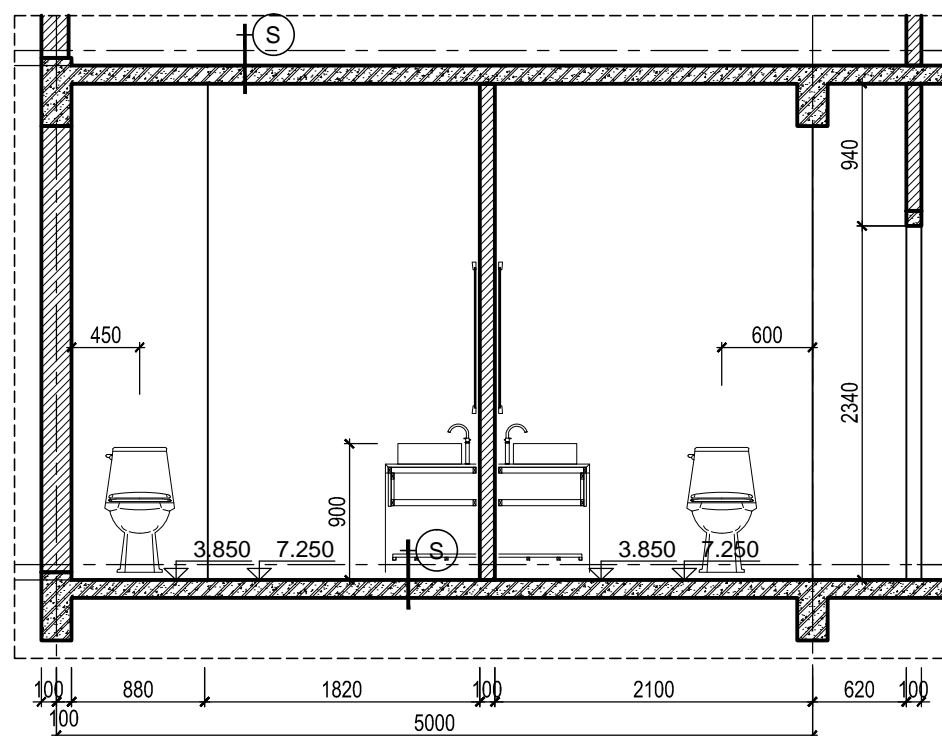

MẶT CẮT 1-1
TL: 1/50