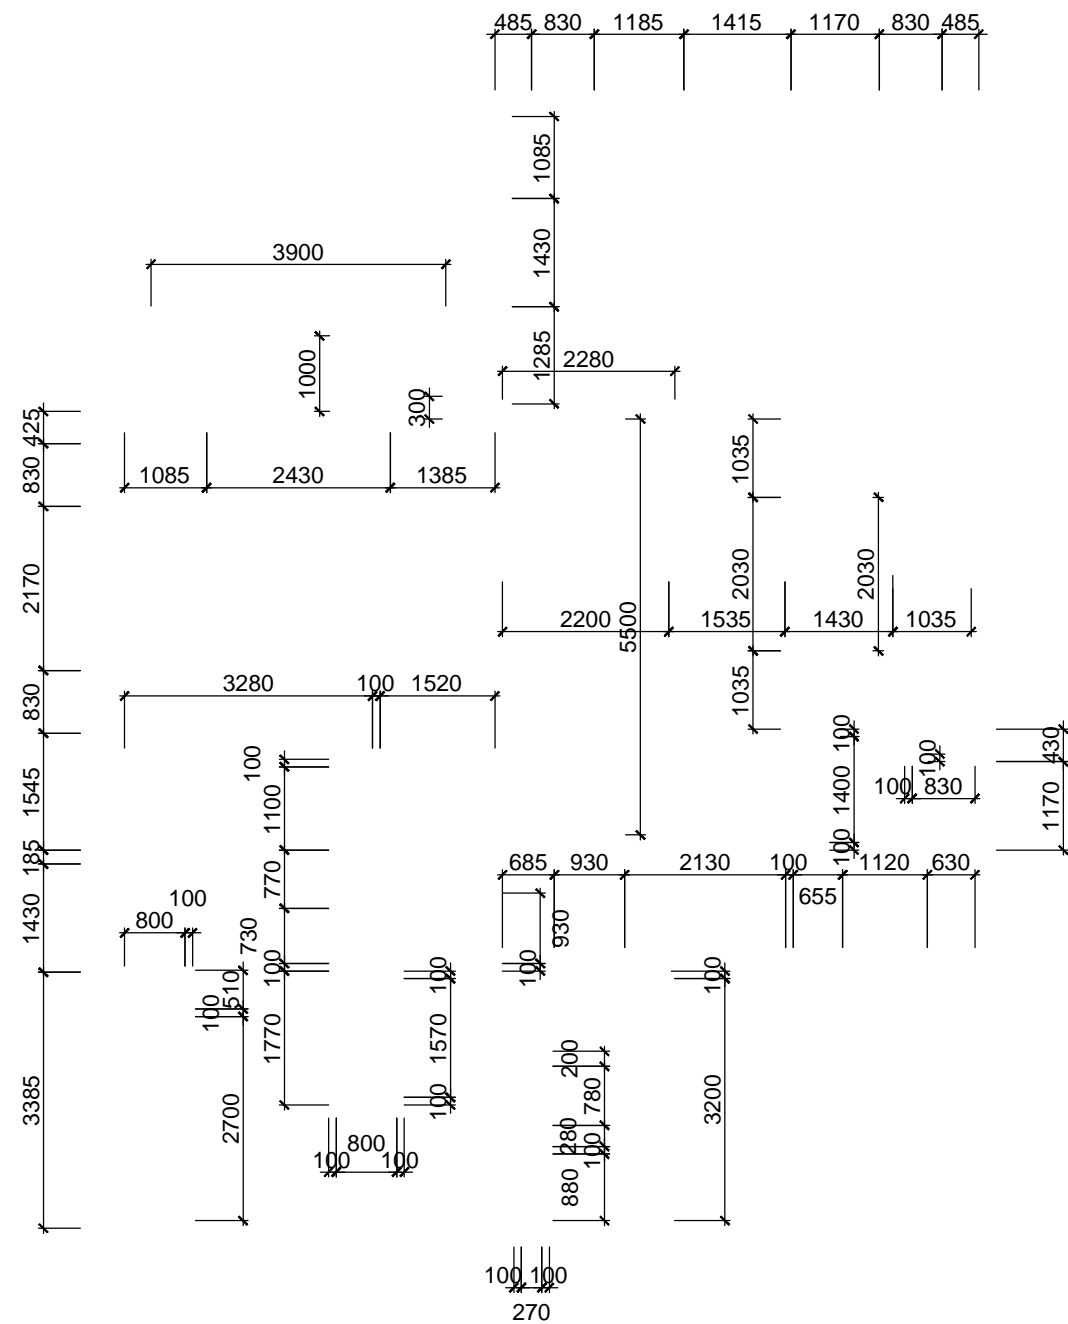

MẶT BẰNG TƯỜNG XÂY TẦNG 3

TL: 1/100

*GHI CHÚ

CHỦ ĐẦU TƯ:
**CÔNG TY CP ĐẦU TƯ DỊCH VỤ THƯƠNG MẠI
TP. HỒ CHÍ MINH**

ĐỊA CHỈ: 72 LÊ THÀNH TÔN, P. BẾN NGHÉ, QUẬN 1
THÀNH PHỐ HỒ CHÍ MINH
TEL: (08) 38 220 464 FAX: (08) 38 220 464

LẦN NỢP	NỘI DUNG ĐIỀU CHỈNH	NGÀY NỢP

TÊN DỰ ÁN:
**KHU TRUNG TÂM PHÚC HỢP
SÀI GÒN - BA SƠN**
ĐỊA ĐIỂM XÂY DỰNG:
PHƯỜNG BẾN NGHÉ, QUẬN 1
THÀNH PHỐ HỒ CHÍ MINH

TƯ VẤN THIẾT KẾ:
**BỘ XÂY DỰNG
TỔNG CÔNG TY TƯ VẤN XÂY DỰNG VIỆT NAM**

ĐƠN VỊ THỰC HIỆN: **VĂN PHÒNG KIẾN TRÚC 3**
ĐỊA CHỈ: 243A ĐÉ LA THÀNH - ĐÔNG ĐÀ - HÀ NỘI
TEL: 04.37667470 FAX: 04.37667464

PHÓ TỔNG GIÁM ĐỐC:
TRẦN BÌNH TRỌNG

GIÁM ĐỐC VĂN PHÒNG:
NGUYỄN TUẤN NGỌC

CHỦ NHIỆM THIẾT KẾ:
NGUYỄN TUẤN NGỌC

KIỂM:
TRẦN PHƯƠNG LAN

CHỦ TRÌ THIẾT KẾ:
PHẠM DUY TUẤN

THIẾT KẾ:
NGUYỄN THỊ DIJU

VẼ:
NGUYỄN THỊ DIJU

HẠNG MỤC:
BIỆT THỰ SONG LẬP SL2A

TÊN BẢN VẼ:
MẶT BẰNG TƯỜNG XÂY TẦNG 3

SỐ HỢP ĐỒNG: 16/TVXD/VNCC/2016	TỈ LỆ:
GIẢI ĐOẠN: T.K.B.V.T.C	PHIÊN BẢN:
HOÀN THÀNH: 04/2016	0

KÝ HIỆU BẢN VẼ:
BT.SL2A.KT.113