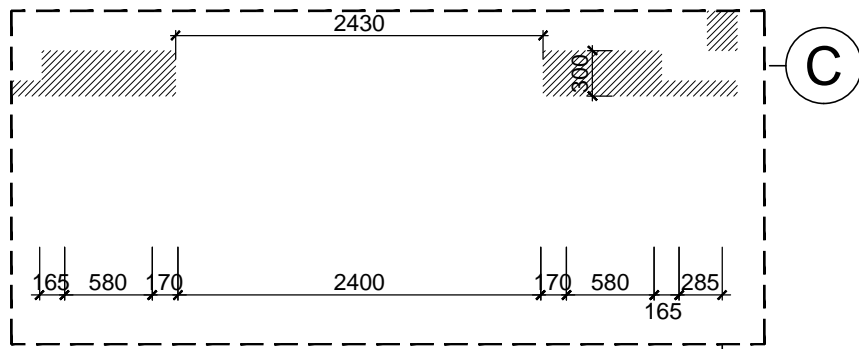

CHI TIẾT MẶT CẮT 2-2