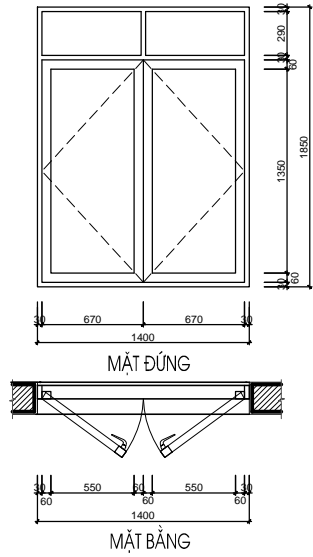

*GHI CHÚ

S1-T2	SỐ LƯỢNG (BỘ)	KÍCH THƯỚC (MM)	VẬT LIỆU	S2-T2	SỐ LƯỢNG (BỘ)	KÍCH THƯỚC (MM)	VẬT LIỆU
	4	1400X1850	CỬA KÍNH EUROWINDOW,		6	800X1850	CỬA KÍNH EUROWINDOW,

S1-T1	SỐ LƯỢNG (BỘ)	KÍCH THƯỚC (MM)	VẬT LIỆU	S2-T1	SỐ LƯỢNG (BỘ)	KÍCH THƯỚC (MM)	VẬT LIỆU	S4-T1	SỐ LƯỢNG (BỘ)	KÍCH THƯỚC (MM)	VẬT LIỆU
	2	1400X2100	CỬA KÍNH EUROWINDOW,		2	800X2100	CỬA KÍNH EUROWINDOW,		2	2400X2100	CỬA KÍNH EUROWINDOW,