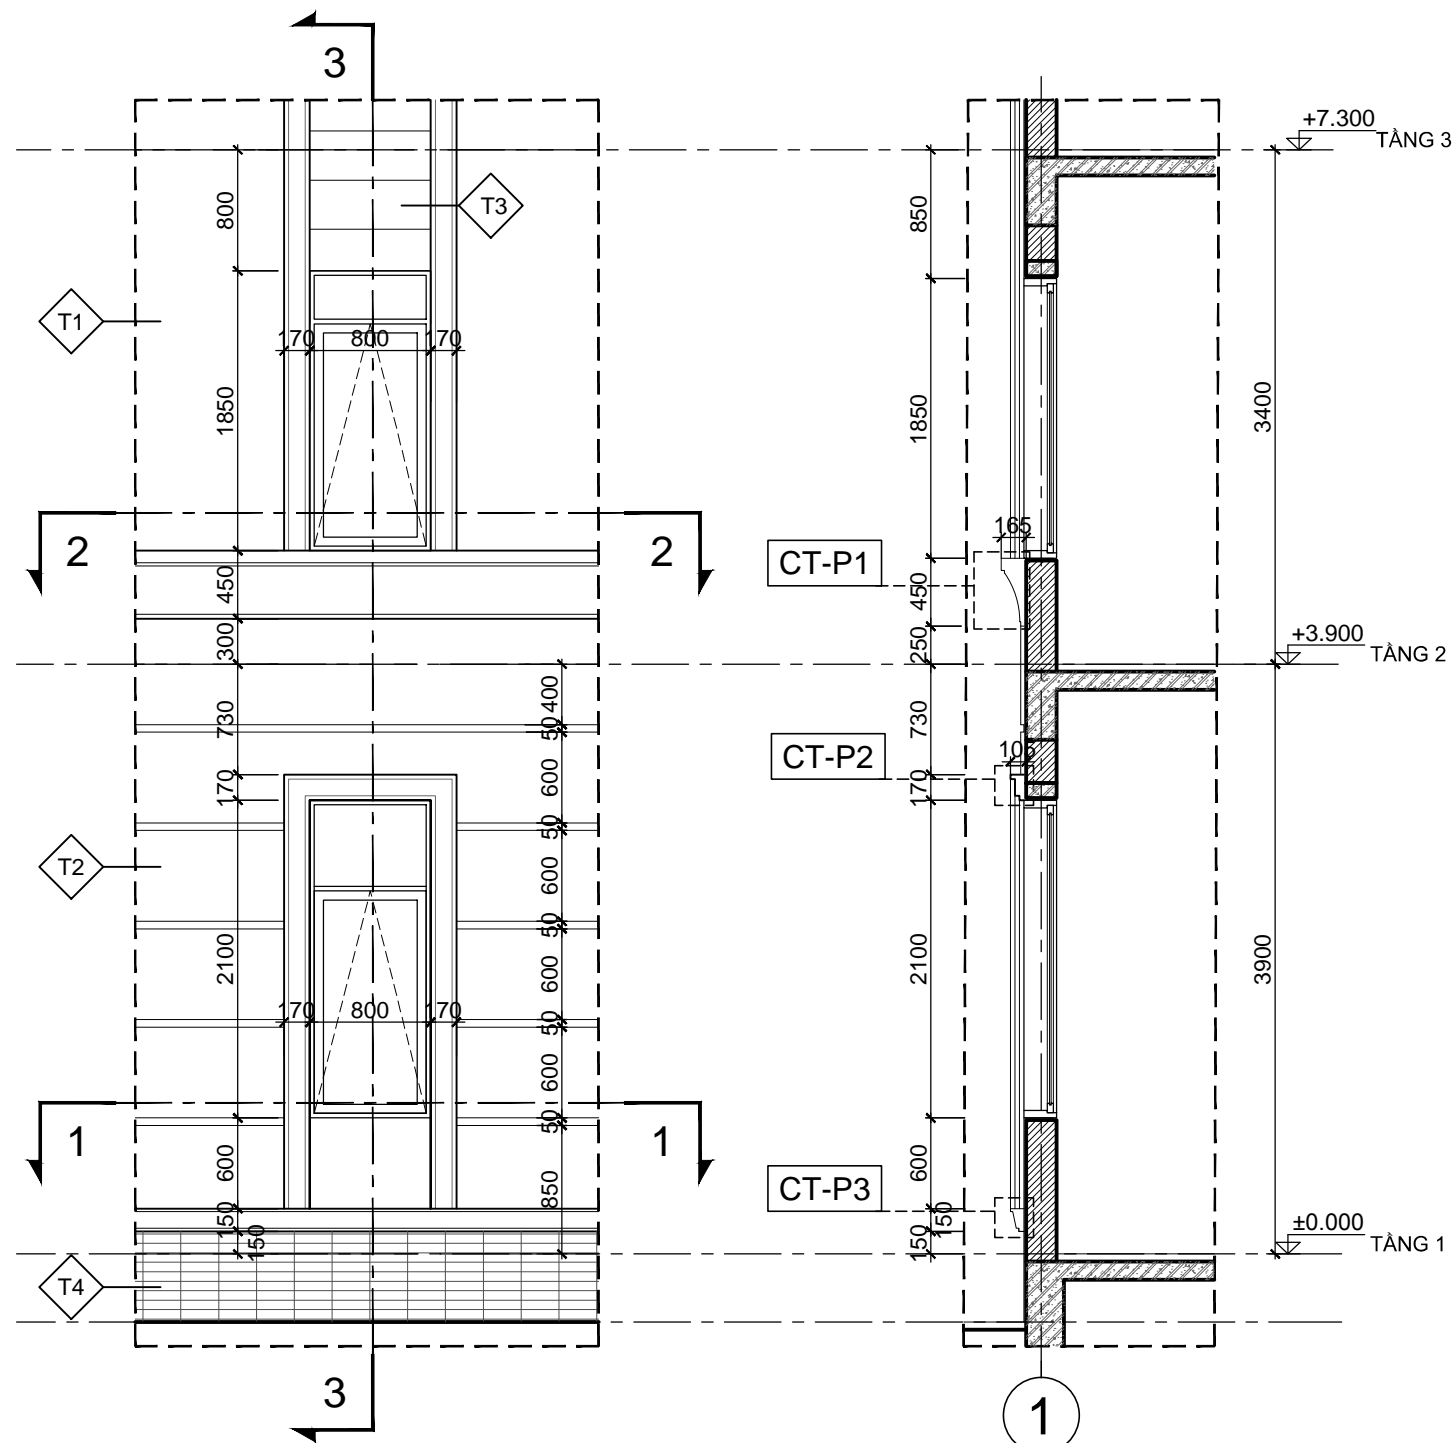

CHI TIẾT MẶT ĐỨNG 3
TL: 1/50

CHI TIẾT MẶT CẮT 3-3
TL: 1/50

CHI TIẾT MẶT CẮT 1-1
TL: 1/50

CHI TIẾT MẶT CẮT 2-2
TL: 1/50

KÍ HIỆU	HOÀN THIỆN TƯỜNG
T1	TƯỜNG SƠN MÀU TRẮNG
T2	TƯỜNG KẾ CHỈ LỖ 50x20 CÁCH ĐỀU 600
T3	TƯỜNG KẾ CHỈ LỖ 30x20 CÁCH ĐỀU 300
T4	ÓP ĐÁ SÀN MÀU GHI