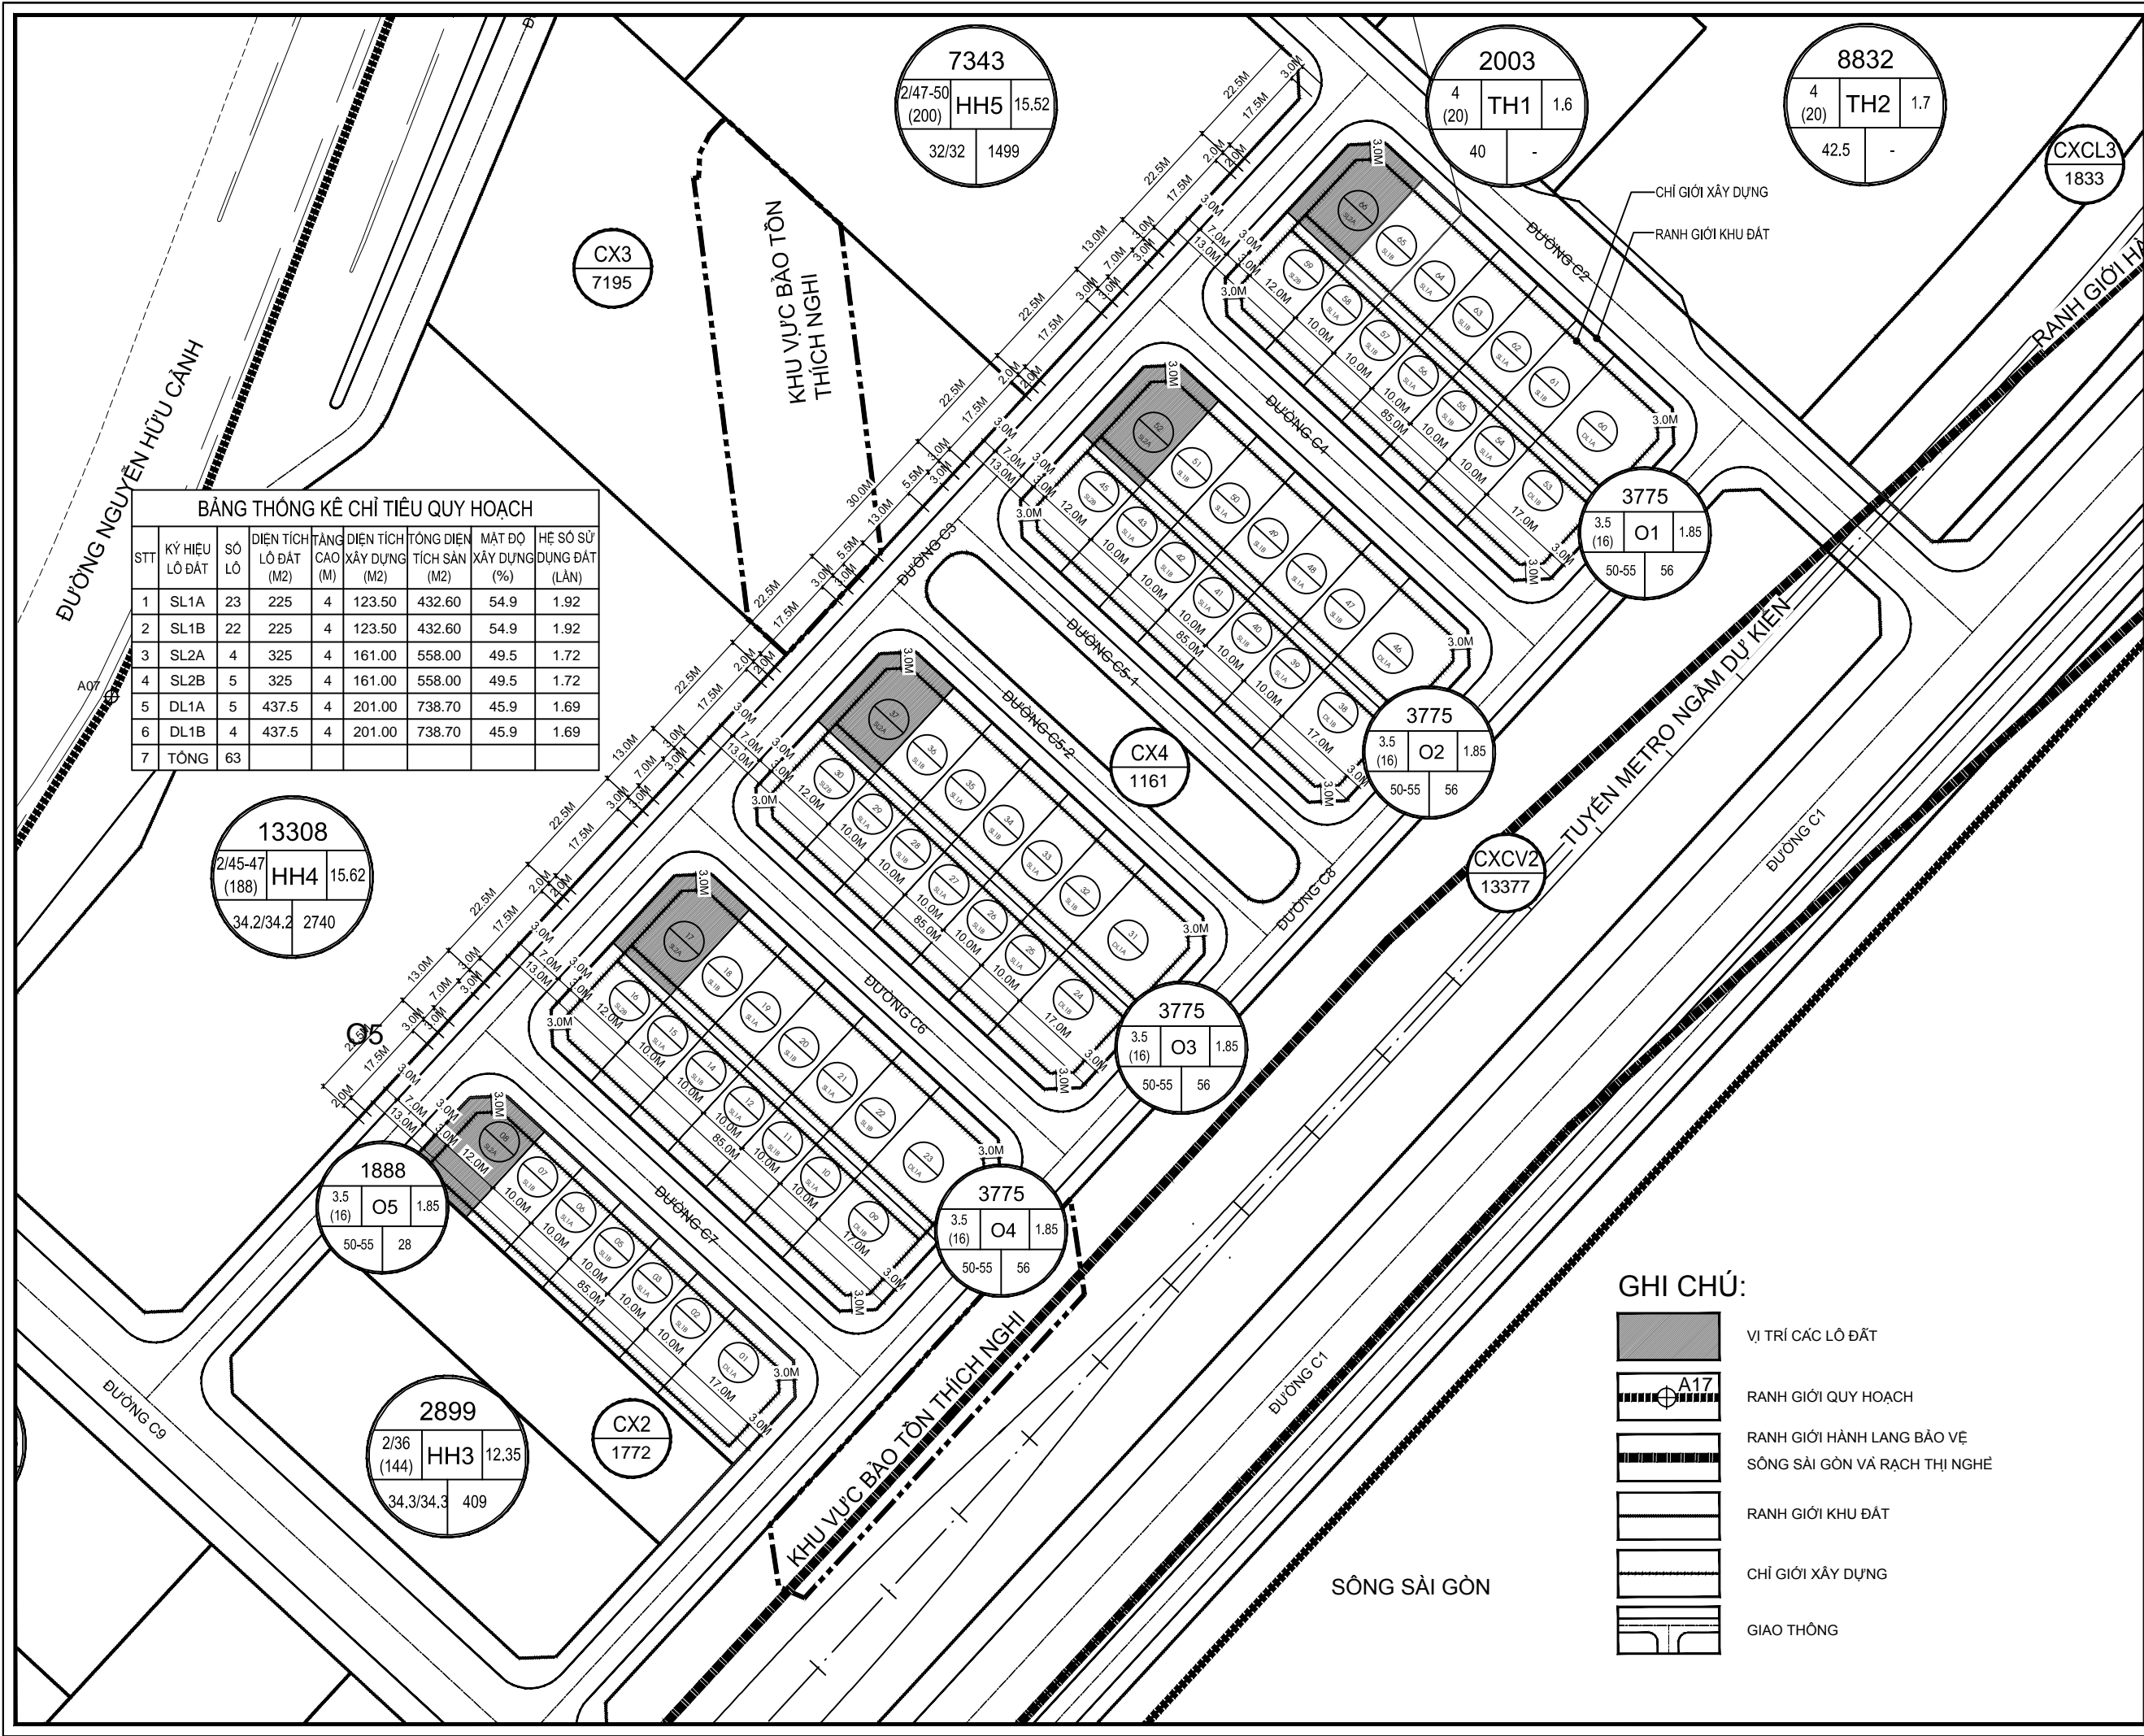

KÝ HIỆU BẢN VẼ:

BT.SL2A.KT.003

BẢNG THỐNG KÊ CHỈ TIÊU QUY HOẠCH

STT	KÝ HIỆU LÔ ĐẤT	SỐ LÔ	DIỆN TÍCH LÔ ĐẤT (M ²)	TẦNG CAO (M)	DIỆN TÍCH XÂY DỰNG (M ²)	TỔNG DIỆN TÍCH SÀN XÂY DỰNG (M ²)	MẬT ĐỘ XÂY DỰNG (%)	HỆ SỐ SỬ DỤNG ĐẤT (LẦN)
1	SL1A	23	225	4	123.50	432.60	54.9	1.92
2	SL1B	22	225	4	123.50	432.60	54.9	1.92
3	SL2A	4	325	4	161.00	558.00	49.5	1.72
4	SL2B	5	325	4	161.00	558.00	49.5	1.72
5	DL1A	5	437.5	4	201.00	738.70	45.9	1.69
6	DL1B	4	437.5	4	201.00	738.70	45.9	1.69
7	TỔNG	63						