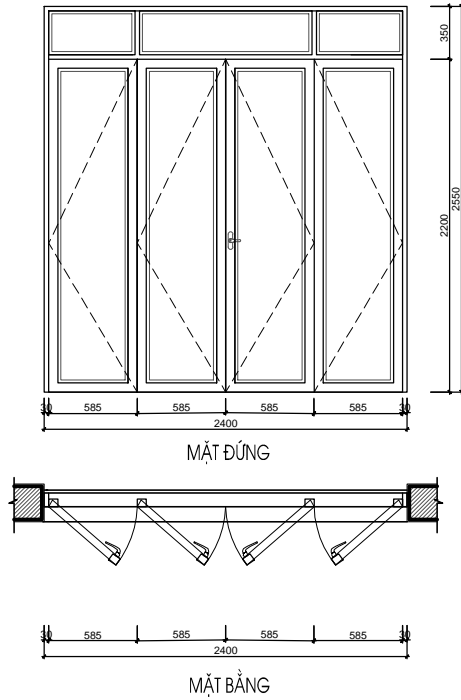

*GHI CHÚ

D4-T2	SỐ LƯỢNG (BỘ)	KÍCH THƯỚC (MM)	VẬT LIỆU	D4-T3	SỐ LƯỢNG (BỘ)	KÍCH THƯỚC (MM)	VẬT LIỆU	D4-T4	SỐ LƯỢNG (BỘ)	KÍCH THƯỚC (MM)	VẬT LIỆU
	1	2400X2550	CỬA KÍNH EUROWINDOW.		1	900X2300	CỬA KÍNH EUROWINDOW.		1	900X2100	CỬA KÍNH EUROWINDOW.

D1-T1	SỐ LƯỢNG (BỘ)	KÍCH THƯỚC (MM)	VẬT LIỆU	D3-T1	SỐ LƯỢNG (BỘ)	KÍCH THƯỚC (MM)	VẬT LIỆU
	1	2400X3000	CỬA KÍNH EUROWINDOW.		1	2000X3000	CỬA KÍNH EUROWINDOW.