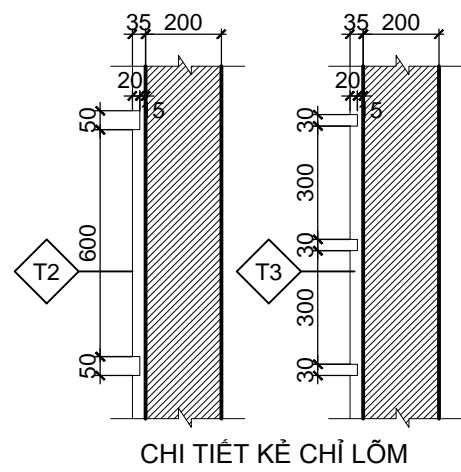

CHI TIẾT MẶT ĐỨNG 5
TL: 1/50

CHI TIẾT MẶT CẮT 1-1
TL: 1/50

CHI TIẾT MẶT CẮT 3-3
TL: 1/50

CHI TIẾT MẶT CẮT 2-2
TL: 1/50

KÍ HIỆU	HOÀN THIỆN TƯỜNG
T1	TƯỜNG SƠN MÀU TRẮNG
T2	TƯỜNG KẾ CHỈ LỖM 50x20 CÁCH ĐỀU 600
T3	TƯỜNG KẾ CHỈ LỖM 30x20 CÁCH ĐỀU 300
T4	ÓP ĐÁ SÀN MÀU GHI