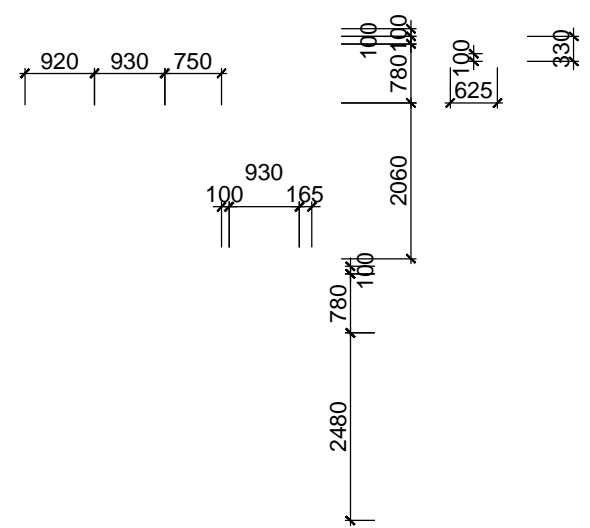

MẶT BẰNG TƯỜNG XÂY TẦNG HẦM
TL: 1/100

*GHI CHÚ

CHỦ ĐẦU TƯ:
**CÔNG TY CP ĐẦU TƯ DỊCH VỤ THƯƠNG MẠI
TP.HỒ CHÍ MINH**

ĐỊA CHỈ: 72 LÊ THÀNH TÔN, P.BẾN NGHÉ, QUẬN 1
THÀNH PHỐ HỒ CHÍ MINH
TEL: (08) 38 220 464 FAX: (08) 38 220 464

LẦN NỘP	NỘI DUNG ĐIỀU CHỈNH	NGÀY NỘP

TÊN DỰ ÁN:
**KHU TRUNG TÂM PHÚC HỢP
SÀI GÒN - BA SƠN**
ĐỊA ĐIỂM XÂY DỰNG:
PHƯỜNG BẾN NGHÉ, QUẬN 1
THÀNH PHỐ HỒ CHÍ MINH

TƯ VẤN THIẾT KẾ:
**BỘ XÂY DỰNG
TỔNG CÔNG TY TƯ VẤN XÂY DỰNG VIỆT NAM**

ĐƠN VỊ THỰC HIỆN: **VĂN PHÒNG KIẾN TRÚC 3**
ĐỊA CHỈ: 243A ĐÉ LA THÀNH - ĐÔNG ĐÀ - HÀ NỘI
TEL: 04.37667470 FAX: 04.37667464

PHÓ TỔNG GIÁM ĐỐC:
TRẦN BÌNH TRỌNG

GIÁM ĐỐC VĂN PHÒNG:
NGUYỄN TUẤN NGỌC

CHỦ NHIỆM THIẾT KẾ:
NGUYỄN TUẤN NGỌC

KIỂM:
TRẦN PHƯƠNG LAN

CHỦ TRÌ THIẾT KẾ:
PHẠM DUY TUẤN

THIẾT KẾ:
NGUYỄN THỊ DIJU

VẼ:
NGUYỄN THỊ DIJU

HANG MỤC:
BIỆT THỰ SONG LẬP SL2A

TÊN BẢN VẼ:
MẶT BẰNG TƯỜNG XÂY TẦNG HẦM

SỐ HỢP ĐỒNG:
16/TVXD/VNCC/2016

TỈ LỆ:
T.K.B.V.T.C

PHIÊN BẢN:
0

HOÀN THÀNH:
04/2016

KÝ HIỆU BẢN VẼ:
BT.SL2A.KT.110