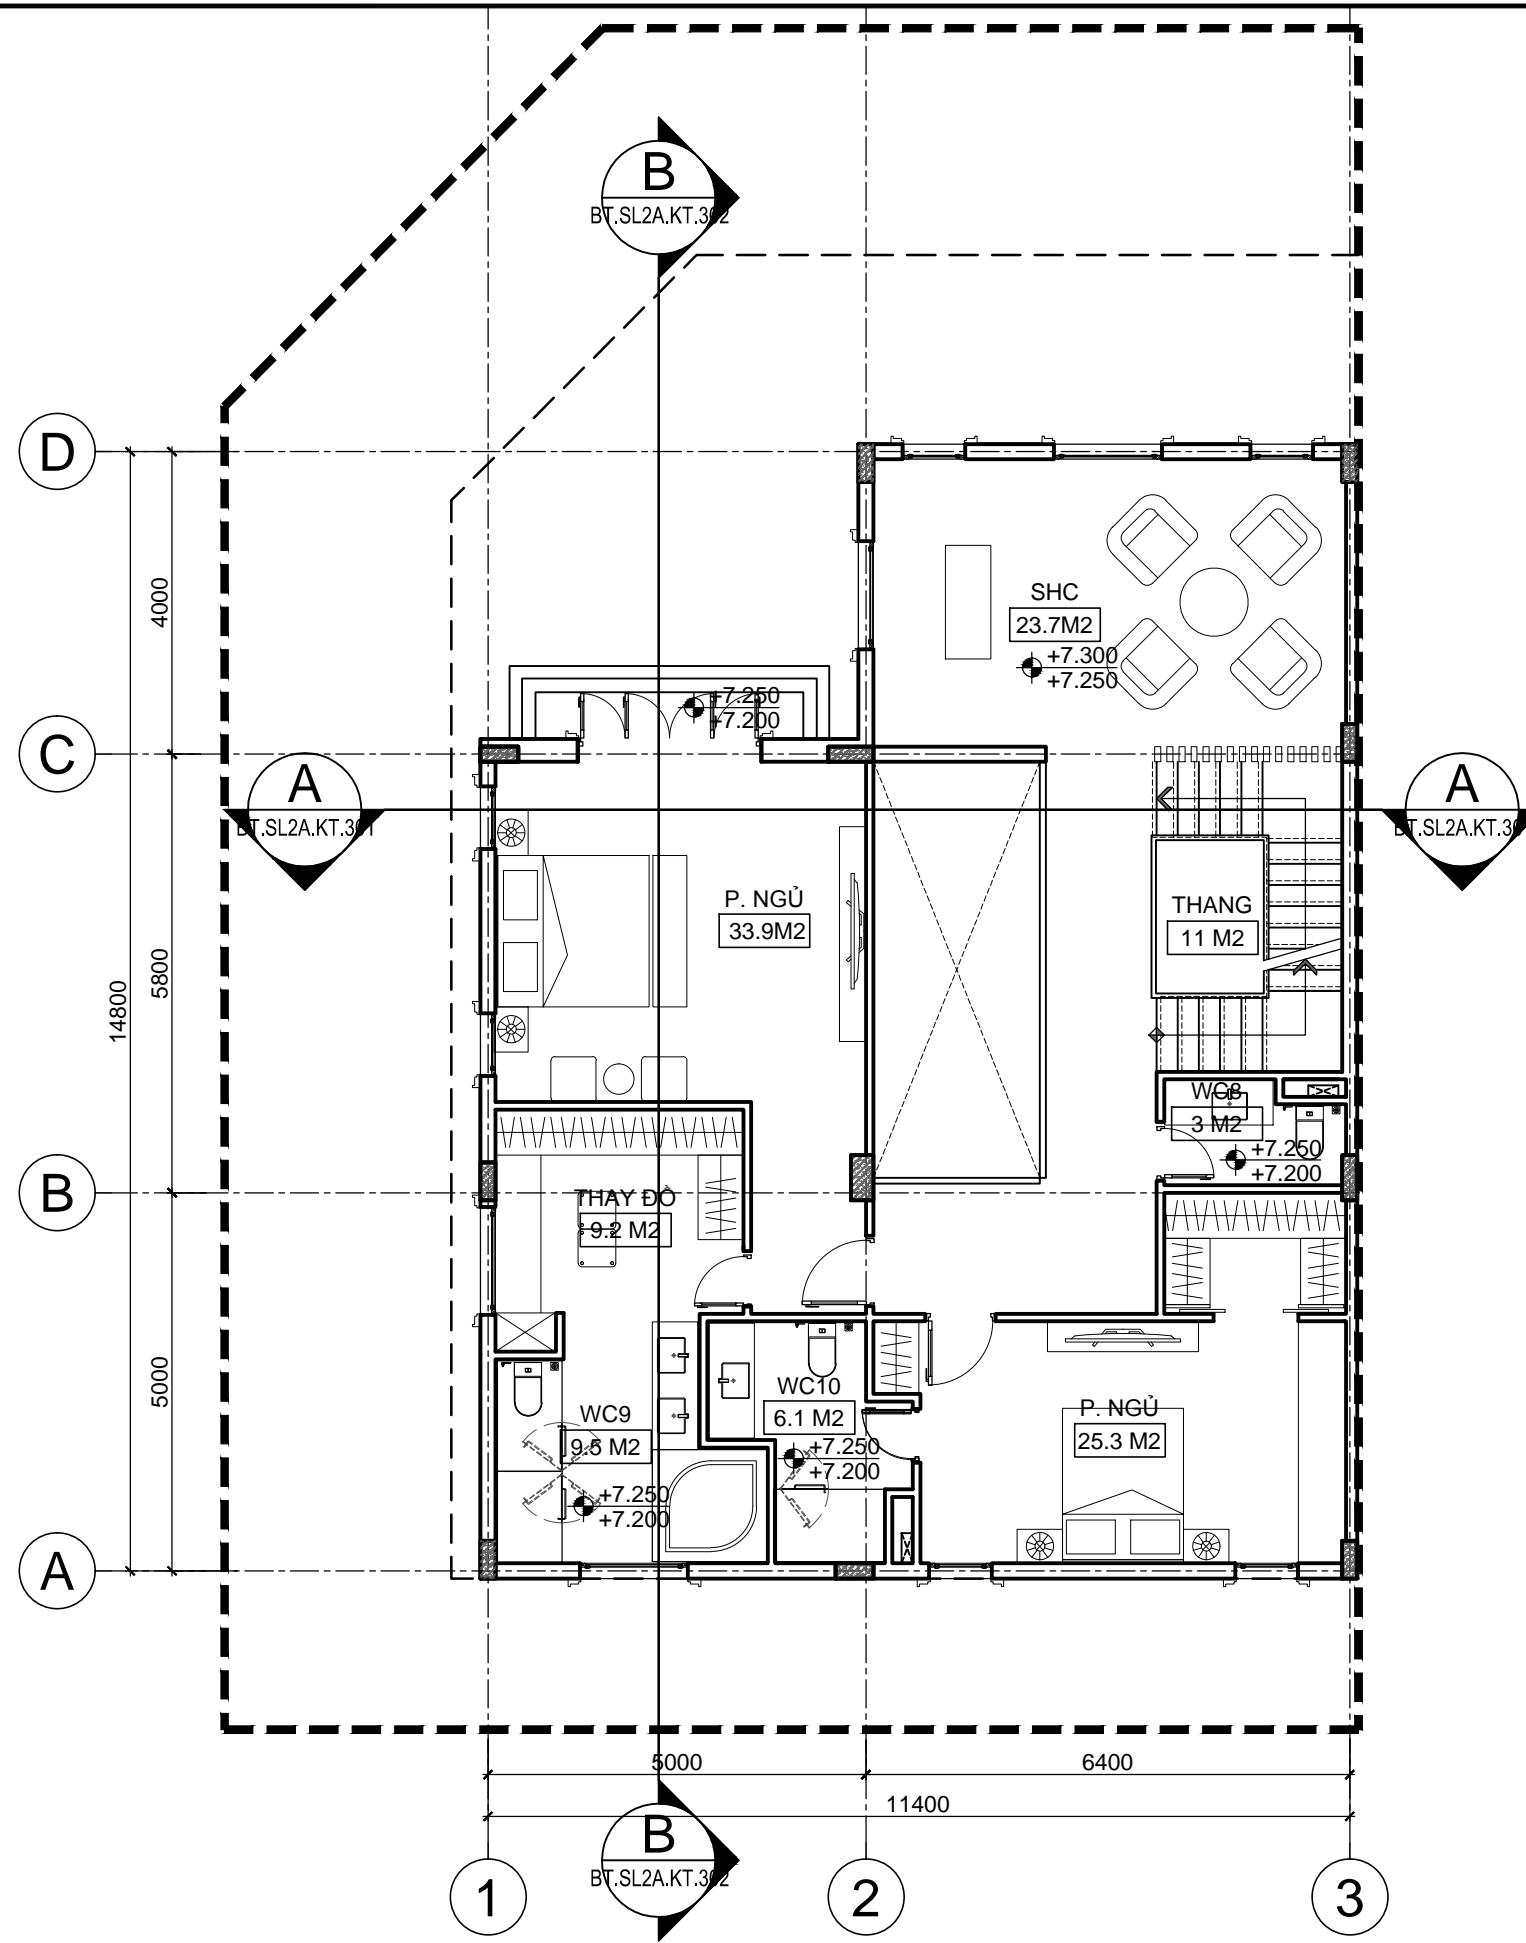

MẶT BẰNG TẦNG 3
TL: 1/100

*GHI CHÚ		
CHỦ ĐẦU TƯ: CÔNG TY CP ĐẦU TƯ DỊCH VỤ THƯƠNG MẠI TP.HỒ CHÍ MINH		
ĐỊA CHỈ: 72 LÊ THÀNH TÔN, P. BẾN NGHÉ, QUẬN 1 THÀNH PHỐ HỒ CHÍ MINH TEL: (08) 38 220 464 FAX: (08) 38 220 464		
LẦN NỢP	NỘI DUNG ĐIỀU CHỈNH	NGÀY NỢP
TÊN DỰ ÁN: KHU TRUNG TÂM PHÚC HỢP SÀI GÒN - BA SƠN		
ĐỊA ĐIỂM XÂY DỰNG: PHƯỜNG BẾN NGHÉ, QUẬN 1 THÀNH PHỐ HỒ CHÍ MINH		
TƯ VẤN THIẾT KẾ: BỘ XÂY DỰNG TÔNG CÔNG TY TƯ VẤN XÂY DỰNG VIỆT NAM		
ĐƠN VỊ THỰC HIỆN: VĂN PHÒNG KIẾN TRÚC 3 ĐỊA CHỈ: 243A ĐÉ LA THÀNH - ĐÔNG ĐÀ - HÀ NỘI TEL: 04.37667470 FAX: 04.37667464		
PHÓ TỔNG GIÁM ĐỐC: TRẦN BÌNH TRỌNG		
GIÁM ĐỐC VĂN PHÒNG: NGUYỄN TUẤN NGỌC		
CHỦ NHIỆM THIẾT KẾ: NGUYỄN TUẤN NGỌC		
KIỂM: TRẦN PHƯƠNG LAN		
CHỦ TRÌ THIẾT KẾ: PHẠM DUY TUẤN		
THIẾT KẾ: NGUYỄN THỊ DIJU		
VẼ: NGUYỄN THỊ DIJU		
HANG MỤC: BIỆT THỰ SONG LẬP SL2A		
TÊN BẢN VẼ: MẶT BẰNG TẦNG 3		
SỐ HỢP ĐỒNG: 16/TVXD/VNCC/2016	TỈ LỆ:	0
GIẢI ĐOẠN: T.K.B.V.T.C	PHIÊN BẢN:	
HOÀN THÀNH: 04/2016		
KÝ HIỆU BẢN VẼ: BT.SL2A.KT.107