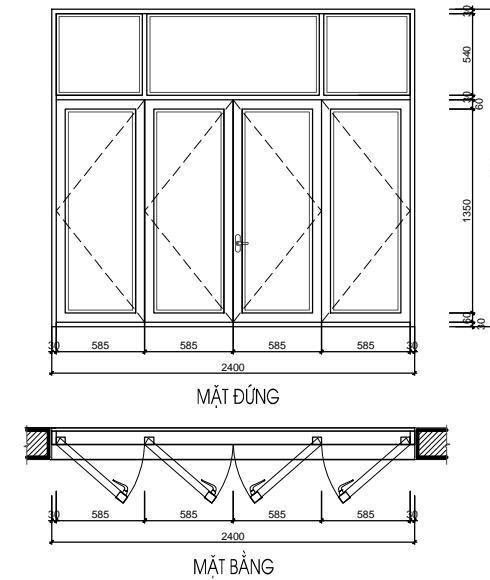

CHỦ ĐẦU TƯ:
CÔNG TY CP ĐẦU TƯ DỊCH VỤ THƯƠNG MẠI TP.HỒ CHÍ MINH

ĐỊA CHỈ: 72 LÊ THÀNH TÔN, P. BẾN NGHÉ, QUẬN 1
THÀNH PHỐ HỒ CHÍ MINH
TEL: (08) 38 220 464 FAX: (08) 38 220 464

LẦN NỘP	NỘI DUNG ĐIỀU CHỈNH	NGÀY NỘP

TÊN DỰ ÁN:
KHU TRUNG TÂM PHÚC HỢP SÀI GÒN - BA SON
ĐỊA ĐIỂM XÂY DỰNG:
PHƯỜNG BẾN NGHÉ, QUẬN 1
THÀNH PHỐ HỒ CHÍ MINH

TƯ VẤN THIẾT KẾ:
BỘ XÂY DỰNG TÔNG CÔNG TY TƯ VẤN XÂY DỰNG VIỆT NAM

ĐƠN VỊ THỰC HIỆN: **VĂN PHÒNG KIẾN TRÚC 3**
ĐỊA CHỈ: 243A ĐÉ LA THÀNH - ĐÔNG ĐÀ - HÀ NỘI
TEL: 04.37667470 FAX: 04.37667464

PHÓ TỔNG GIÁM ĐỐC:
TRẦN BÌNH TRỌNG
GIÁM ĐỐC VĂN PHÒNG:
NGUYỄN TUẤN NGỌC
CHỦ NHIỆM THIẾT KẾ:
NGUYỄN TUẤN NGỌC
KIỂM:
TRẦN PHƯƠNG LAN
CHỦ TRÌ THIẾT KẾ:
PHẠM DUY TUẤN
THIẾT KẾ:
NGUYỄN THỊ DIJU
VẼ:
NGUYỄN THỊ DIJU

HANG MỤC:
BIỆT THỰ SONG LẬP SL2A

TÊN BẢN VẼ:
THỐNG KẾ CỬA

SỐ HỢP ĐỒNG: 16/TVXD/VNCC/2016	TỈ LỆ:
GIẢI ĐOAN: T.K.B.V.T.C	PHIÊN BẢN:
HOÀN THÀNH: 04/2016	0

KÝ HIỆU BẢN VẼ:
BT.SL2A.KT.407