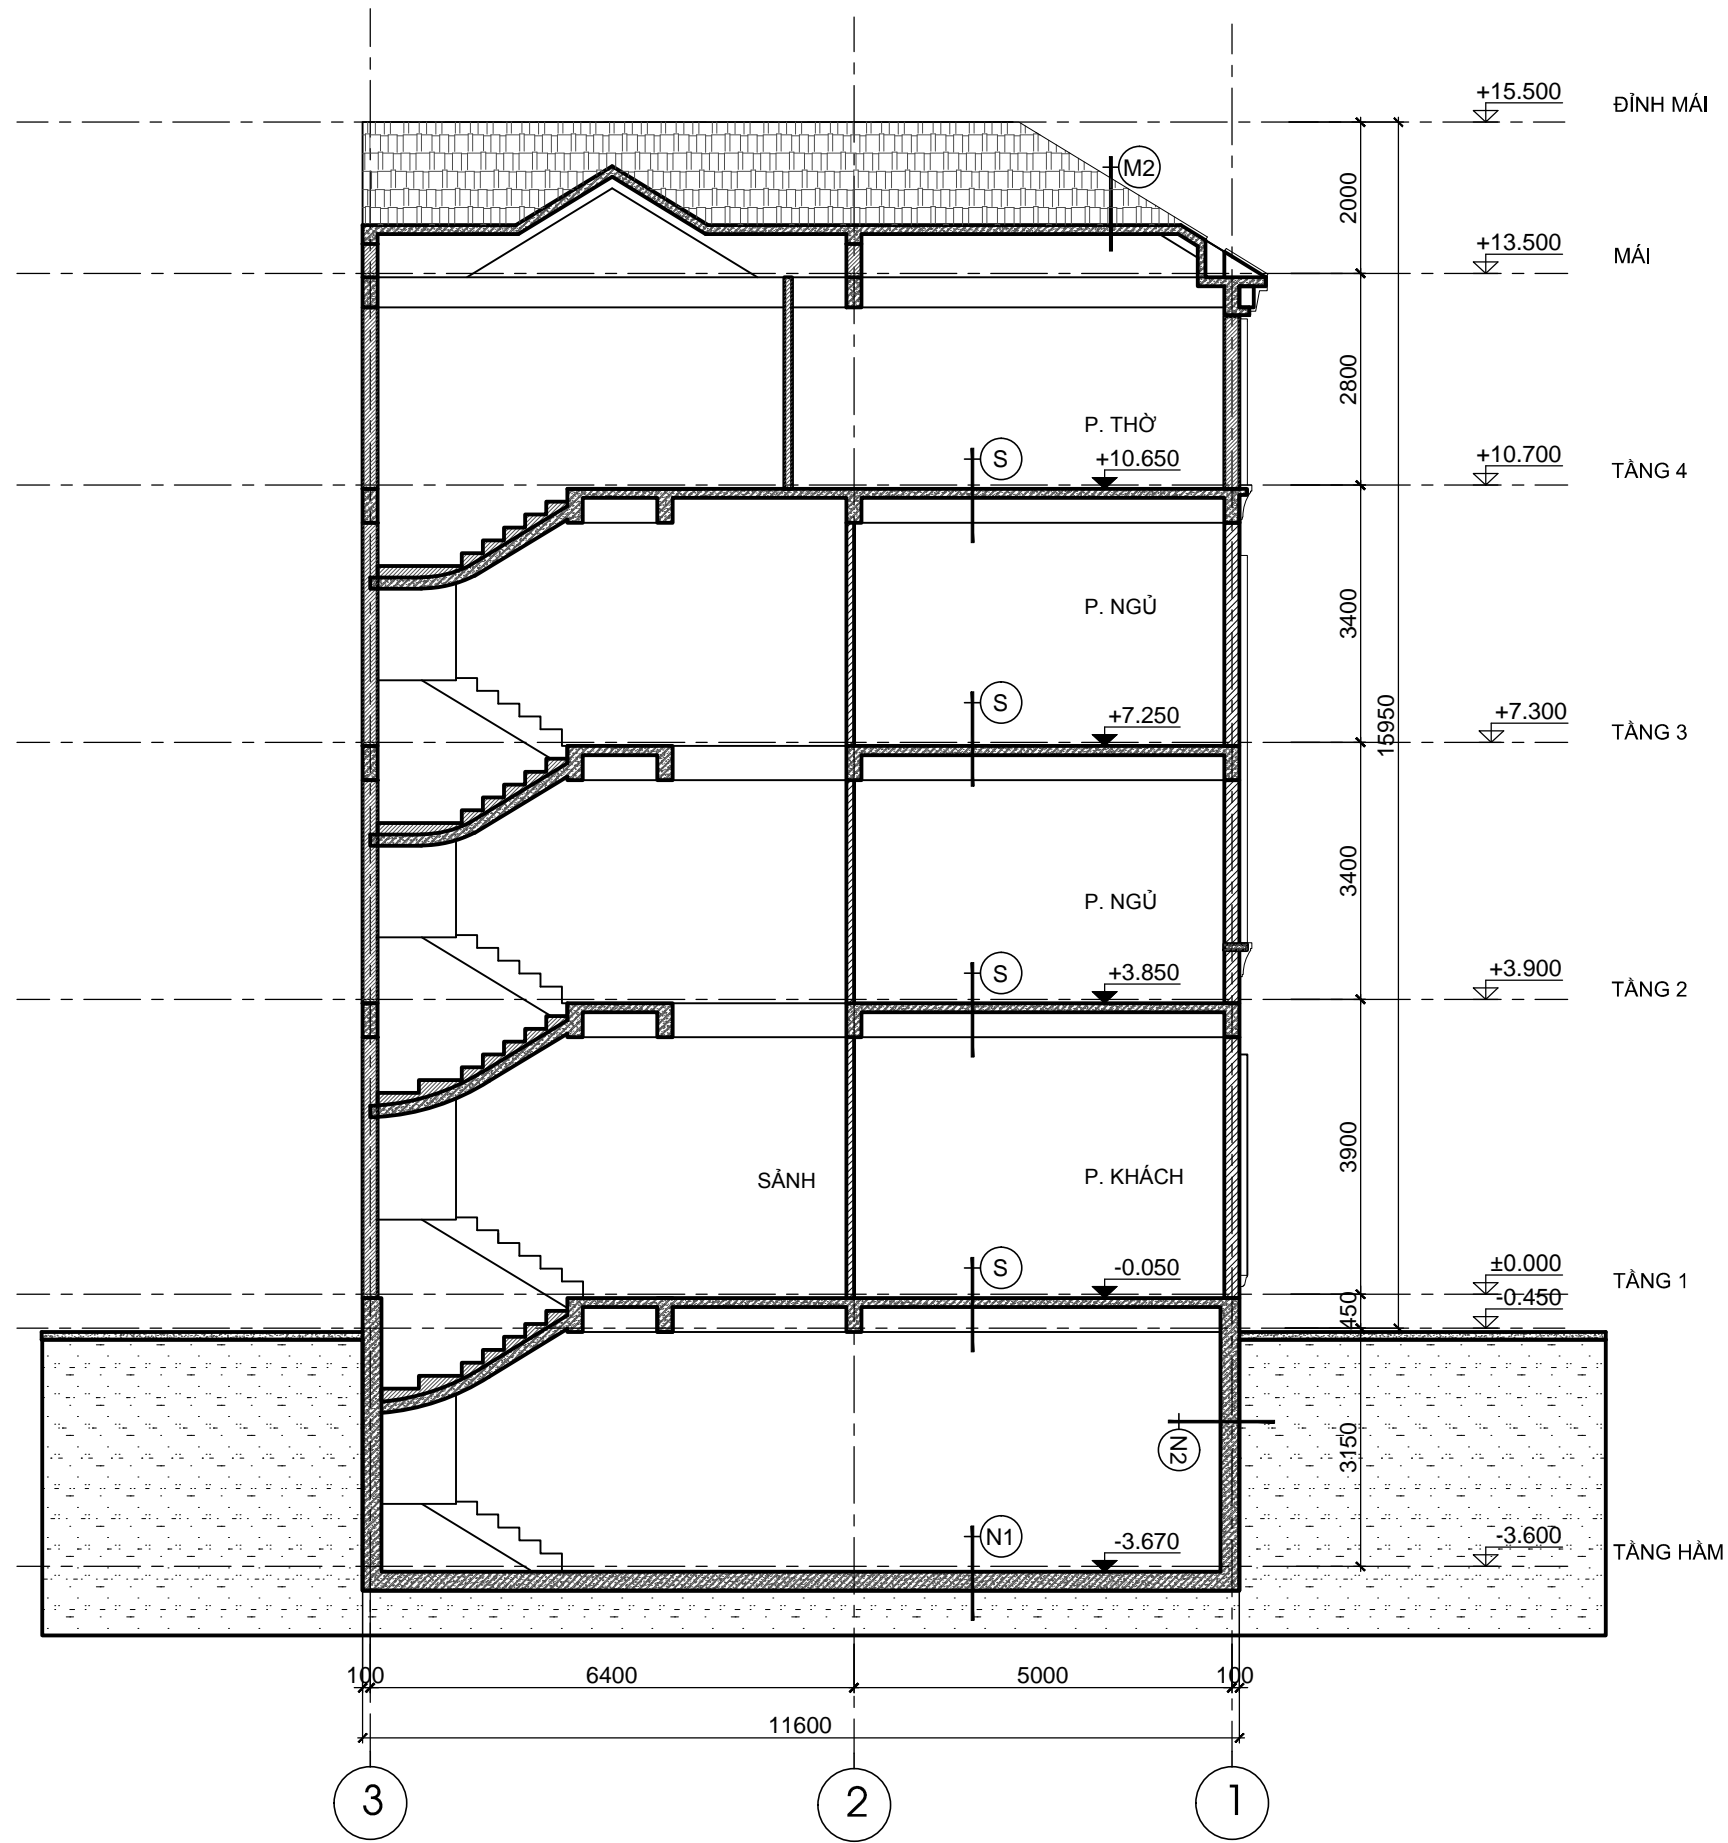

MẶT CẮT A-A
TL: 1/100

*GHI CHÚ

CHỦ ĐẦU TƯ:
CÔNG TY CP ĐẦU TƯ DỊCH VỤ THƯƠNG MẠI TP.HỒ CHÍ MINH

ĐỊA CHỈ: 72 LÊ THÀNH TÔN, P. BẾN NGHÉ, QUẬN 1
THÀNH PHỐ HỒ CHÍ MINH
TEL: (08) 38 220 464 FAX: (08) 38 220 464

LẦN NỘP	NỘI DUNG ĐIỀU CHỈNH	NGÀY NỘP

TÊN DỰ ÁN:
KHU TRUNG TÂM PHÚC HỢP SÀI GÒN - BA SƠN
ĐỊA ĐIỂM XÂY DỰNG:
PHƯỜNG BẾN NGHÉ, QUẬN 1
THÀNH PHỐ HỒ CHÍ MINH

TƯ VẤN THIẾT KẾ:
BỘ XÂY DỰNG TÔNG CÔNG TY TƯ VẤN XÂY DỰNG VIỆT NAM

ĐƠN VỊ THỰC HIỆN: **VĂN PHÒNG KIẾN TRÚC 3**
ĐỊA CHỈ: 243A ĐÉ LA THÀNH - ĐÔNG ĐÀ - HÀ NỘI
TEL: 04.37667470 FAX: 04.37667464

PHÓ TỔNG GIÁM ĐỐC:
TRẦN BÌNH TRỌNG

GIÁM ĐỐC VĂN PHÒNG:
NGUYỄN TUẤN NGỌC

CHỦ NHIỆM THIẾT KẾ:
NGUYỄN TUẤN NGỌC

KIỂM:
TRẦN PHƯƠNG LAN

CHỦ TRÌ THIẾT KẾ:
PHẠM DUY TUẤN

THIẾT KẾ:
NGUYỄN THỊ DIJU

VẼ:
NGUYỄN THỊ DIJU

HANG MỤC:
BIỆT THỰ SONG LẬP SL2A

TÊN BẢN VẼ:
MẶT CẮT A-A

SỐ HỢP ĐỒNG:
16/TVXD/VNCC/2016

TỈ LỆ:
T.K.B.V.T.C

PHIÊN BẢN:
04/2016

KÝ HIỆU BẢN VẼ:
0

BT.SL2A.KT.301