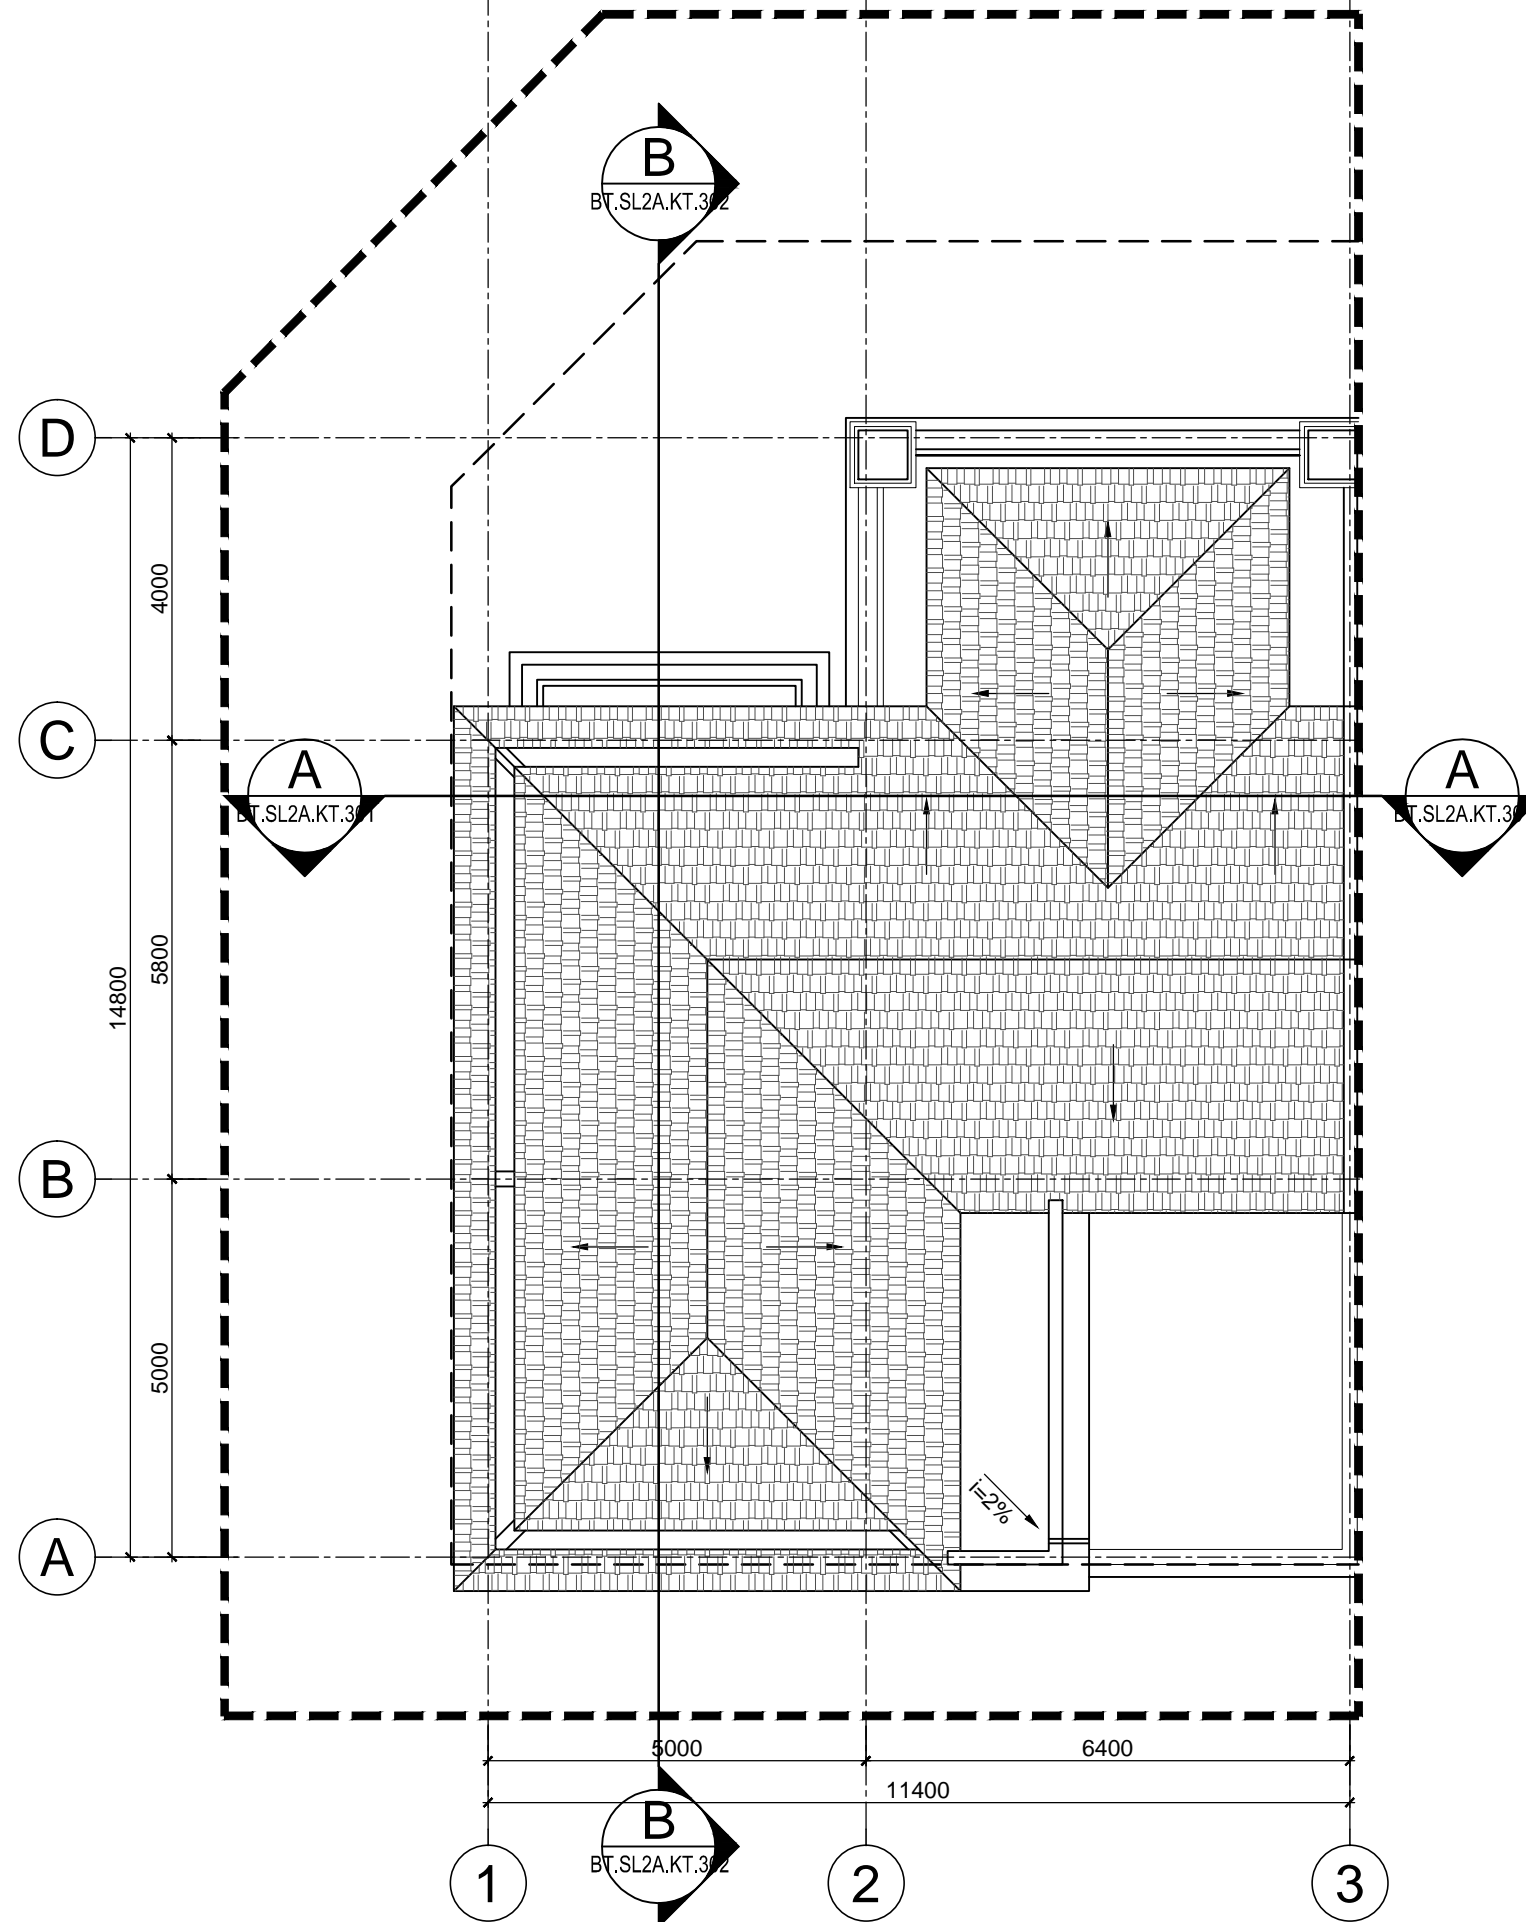

MẶT BẰNG MÁI

TL: 1/100

*GHI CHÚ

CHỦ ĐẦU TƯ:
**CÔNG TY CP ĐẦU TƯ DỊCH VỤ THƯƠNG MẠI
TP. HỒ CHÍ MINH**

ĐỊA CHỈ: 72 LÊ THÀNH TÔN, P. BẾN NGHÉ, QUẬN 1
THÀNH PHỐ HỒ CHÍ MINH
TEL: (08) 38 220 464 FAX: (08) 38 220 464

LẦN NỢP	NỘI DUNG ĐIỀU CHỈNH	NGÀY NỢP

TÊN DỰ ÁN:
**KHU TRUNG TÂM PHÚC HỢP
SÀI GÒN - BA SƠN**
ĐỊA ĐIỂM XÂY DỰNG:
PHƯỜNG BẾN NGHÉ, QUẬN 1
THÀNH PHỐ HỒ CHÍ MINH

TƯ VẤN THIẾT KẾ:
**BỘ XÂY DỰNG
TỔNG CÔNG TY TƯ VẤN XÂY DỰNG VIỆT NAM**

ĐƠN VỊ THỰC HIỆN: **VĂN PHÒNG KIẾN TRÚC 3**
ĐỊA CHỈ: 243A ĐÉ LA THÀNH - ĐÔNG ĐÀ - HÀ NỘI
TEL: 04.37667470 FAX: 04.37667464

1. PHÓ TỔNG GIÁM ĐỐC: **TRẦN BÌNH TRỌNG** *[Signature]*
   GIÁM ĐỐC VĂN PHÒNG: **NGUYỄN TUẤN NGỌC** *[Signature]*
   CHỦ NHIỆM THIẾT KẾ: **NGUYỄN TUẤN NGỌC** *[Signature]*
   KIỂM: **TRẦN PHƯƠNG LAN** *[Signature]*
   CHỦ TRÌ THIẾT KẾ: **PHẠM DUY TUẤN** *[Signature]*
   THIẾT KẾ: **NGUYỄN THỊ DIJU** *[Signature]*
   VẼ: **NGUYỄN THỊ DIJU** *[Signature]*

HẠNG MỤC:
BIỆT THỰ SONG LẬP SL2A

TÊN BẢN VẼ:
MẶT BẰNG MÁI

SỐ HỢP ĐỒNG: 16/TVXD/VNCC/2016	TỈ LỆ:
GIẢI ĐOẠN: T.K.B.V.T.C	PHIÊN BẢN:
HOÀN THÀNH: 04/2016	0

KÝ HIỆU BẢN VẼ:

BT.SL2A.KT.109