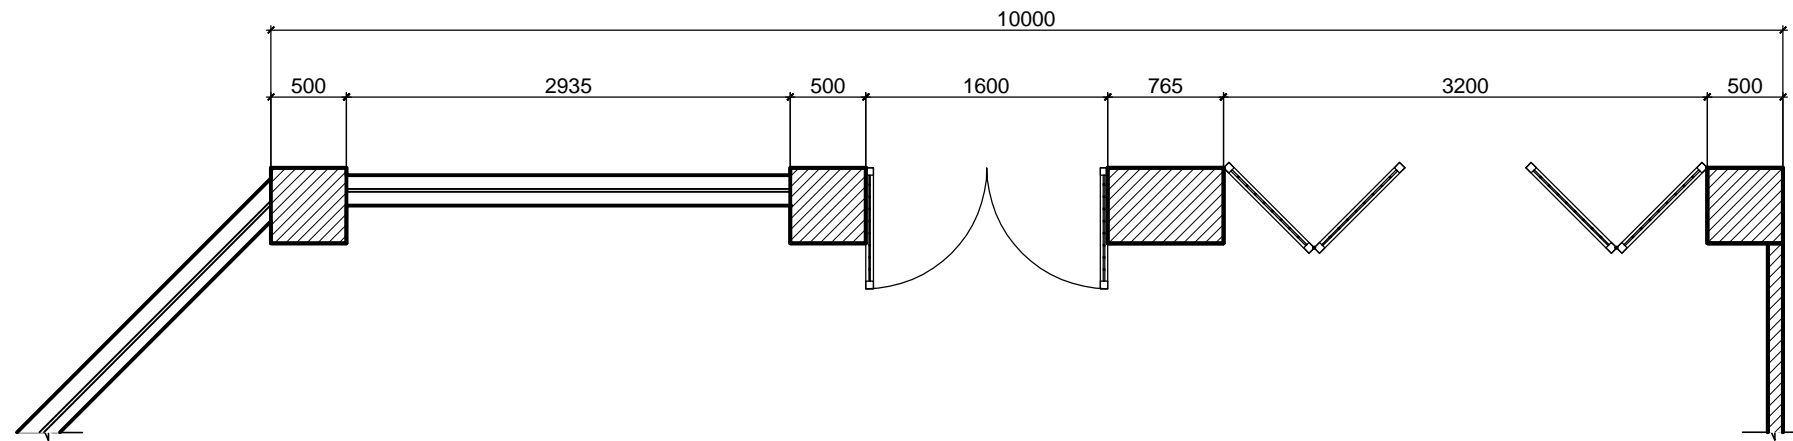

MẶT BẰNG TƯỜNG RÀO (TL: 1/50)

SẮT HỘP 20X20 LIÊN KẾT VỚI TƯỜNG XÂY BẰNG BÀN MÃ BẮT VÍT

MẶT ĐÚNG CỔNG TƯỜNG RÀO TRƯỚC NHÀ (TL: 1/50)

MẶT ĐÚNG TƯỜNG RÀO GIỮA 2 LÔ ĐẤT (TL: 1/50)

*GHI CHÚ

CHỦ ĐẦU TƯ:
CÔNG TY CP ĐẦU TƯ DỊCH VỤ THƯƠNG MẠI
TP. HỒ CHÍ MINH