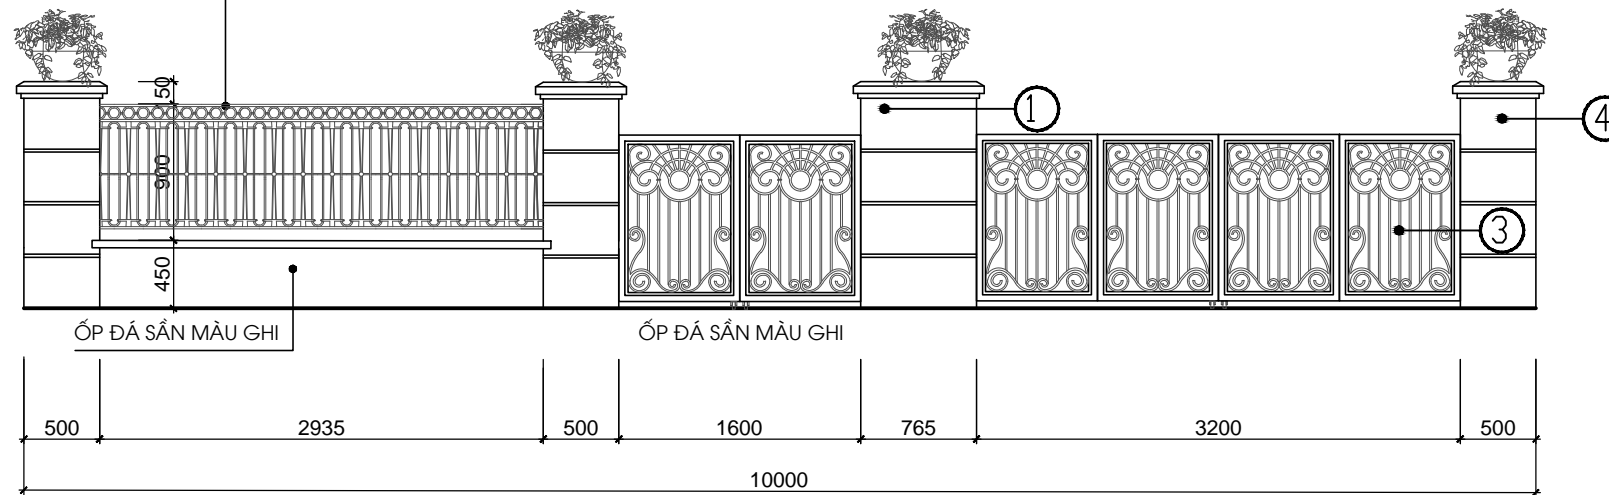

MẶT BẰNG TƯỜNG RÀO (TL: 1/50)

SẮT HỘP 20X20 LIÊN KẾT VỚI TƯỜNG XÂY BẰNG BÀN MÃ BẮT VÍT

MẶT ĐÚNG CỔNG TƯỜNG RÀO TRƯỚC NHÀ (TL: 1/50)

MẶT ĐÚNG TƯỜNG RÀO GIỮA 2 LÔ ĐẤT (TL: 1/50)

*GHI CHÚ

CHỦ ĐẦU TƯ:
CÔNG TY CP ĐẦU TƯ DỊCH VỤ THƯƠNG MẠI
TP. HỒ CHÍ MINH