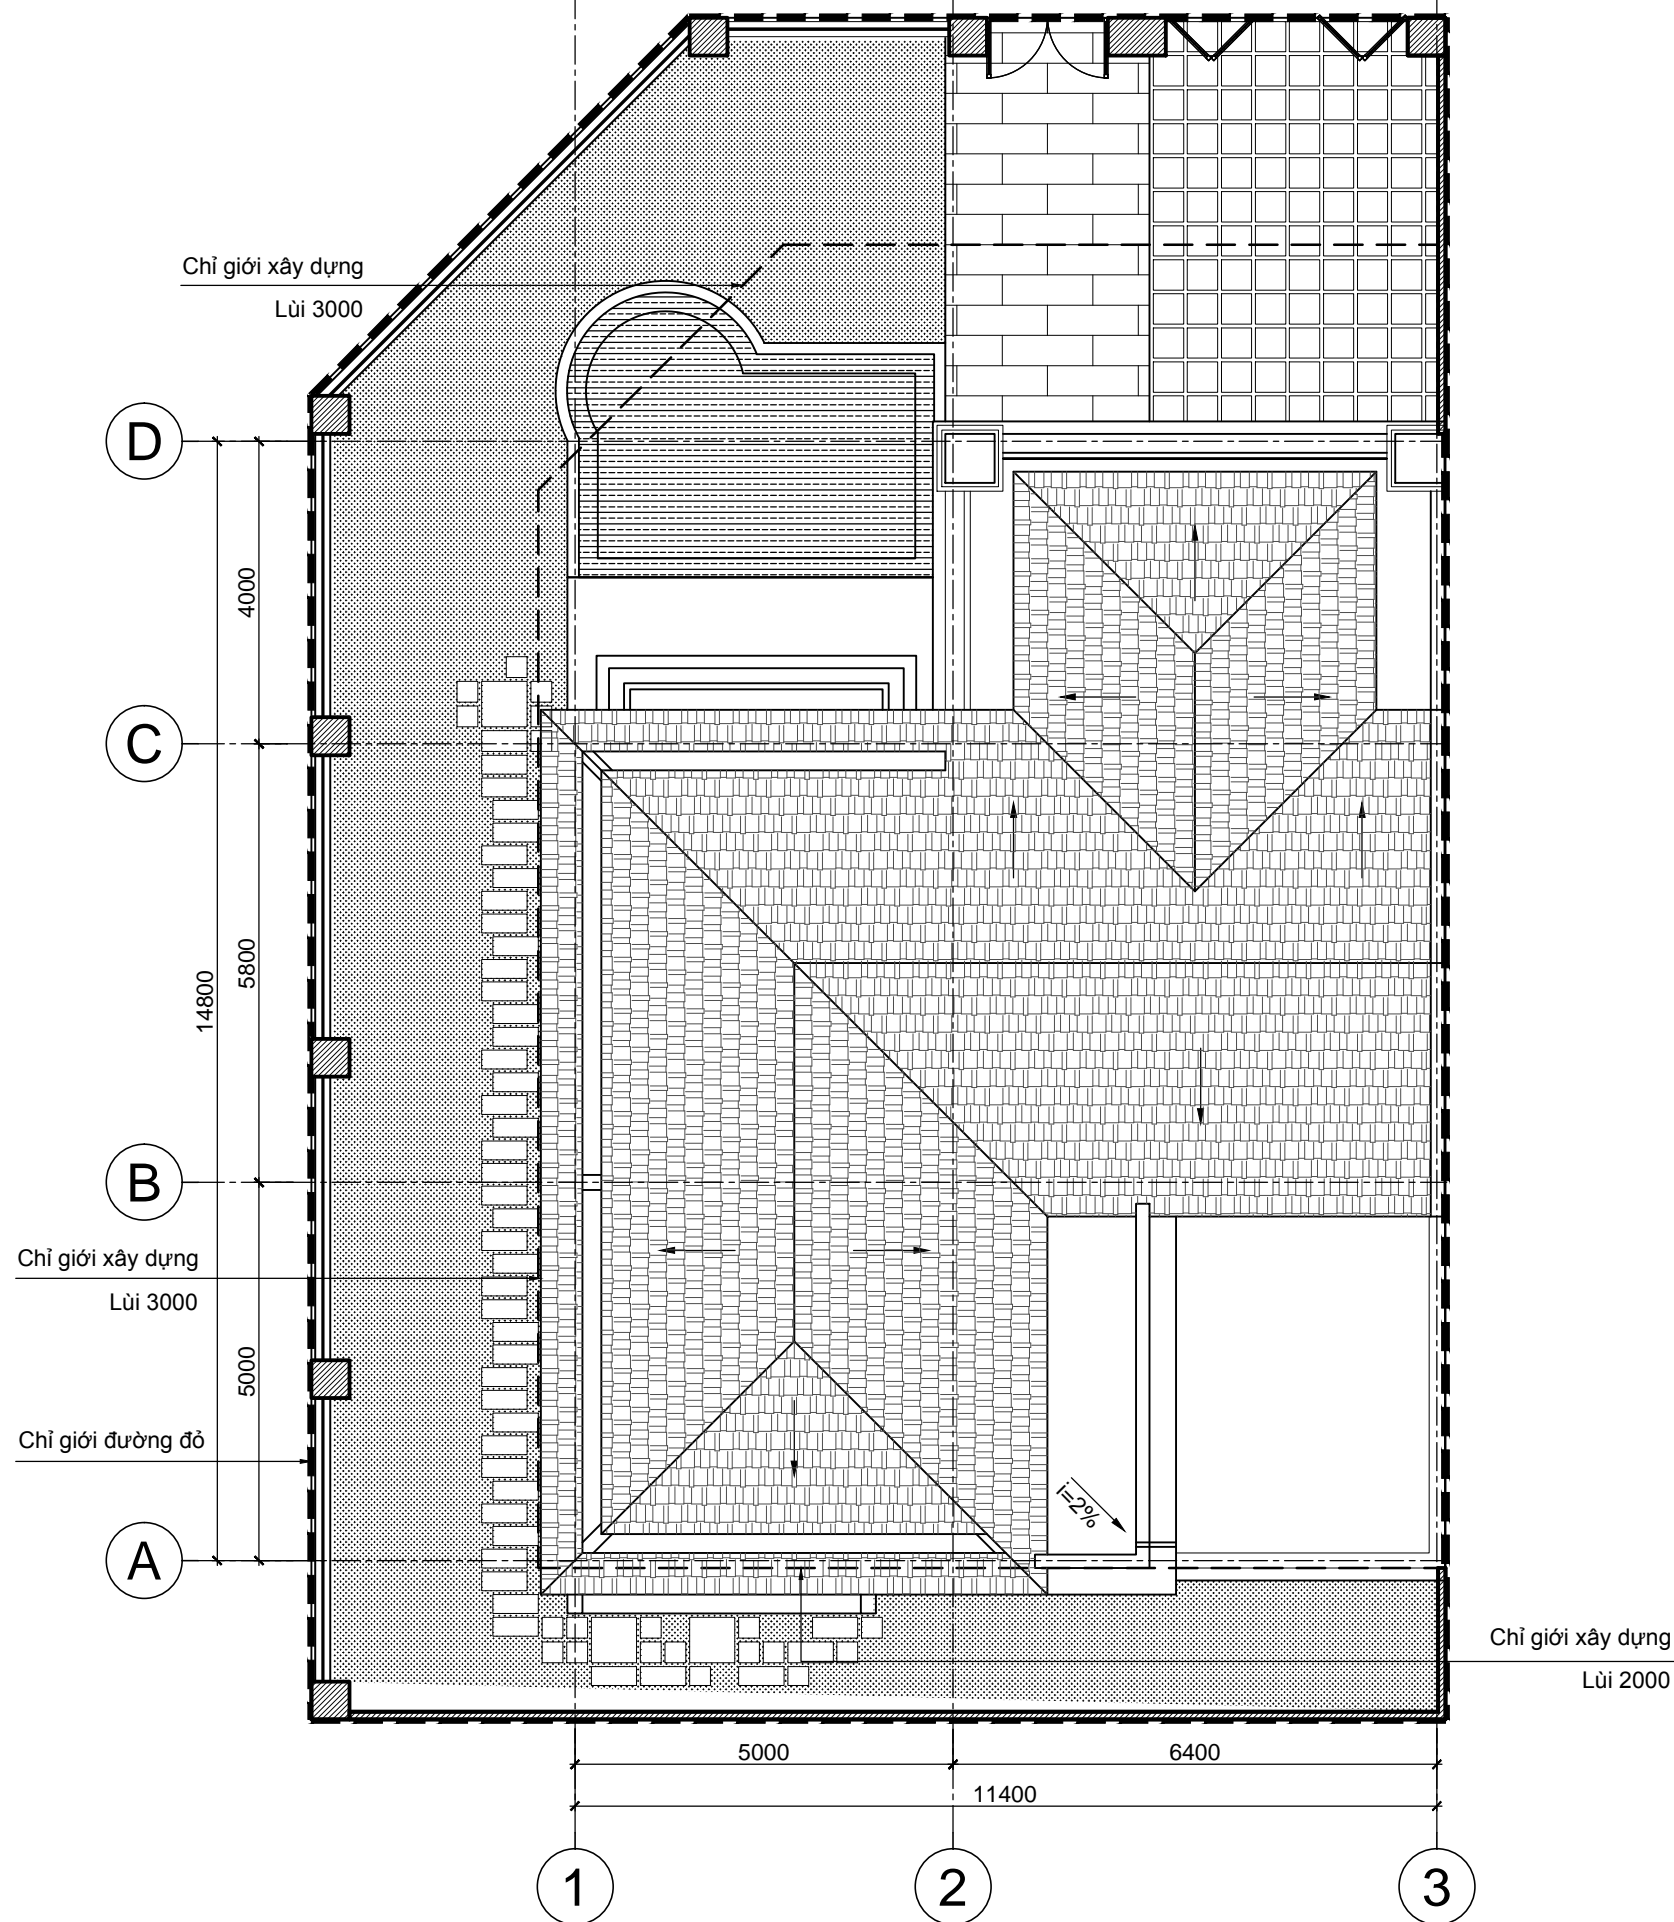

MẶT BẰNG TỔNG THỂ
TL: 1/100

*GHI CHÚ

CHỦ ĐẦU TƯ:
CÔNG TY CP ĐẦU TƯ DỊCH VỤ THƯƠNG MẠI TP.HỒ CHÍ MINH

ĐỊA CHỈ: 72 LÊ THÀNH TÔN, P. BẾN NGHÉ, QUẬN 1
THÀNH PHỐ HỒ CHÍ MINH
TEL: (08) 38 220 464 FAX: (08) 38 220 464

LẦN NỢP	NỘI DUNG ĐIỀU CHỈNH	NGÀY NỢP

TÊN DỰ ÁN:
KHU TRUNG TÂM PHÚC HỢP SÀI GÒN - BA SƠN
ĐỊA ĐIỂM XÂY DỰNG:
PHƯỜNG BẾN NGHÉ, QUẬN 1
THÀNH PHỐ HỒ CHÍ MINH

TƯ VẤN THIẾT KẾ:
BỘ XÂY DỰNG TÔNG CÔNG TY TƯ VẤN XÂY DỰNG VIỆT NAM

ĐƠN VỊ THỰC HIỆN: **VĂN PHÒNG KIẾN TRÚC 3**
ĐỊA CHỈ: 243A ĐÉ LA THÀNH - ĐÔNG ĐÀ - HÀ NỘI
TEL: 04.37667470 FAX: 04.37667464

PHÓ TỔNG GIÁM ĐỐC:
TRẦN BÌNH TRỌNG

GIÁM ĐỐC VĂN PHÒNG:
NGUYỄN TUẤN NGỌC

CHỦ NHIỆM THIẾT KẾ:
NGUYỄN TUẤN NGỌC

KIỂM:
TRẦN PHƯƠNG LAN

CHỦ TRÌ THIẾT KẾ:
PHẠM DUY TUẤN

THIẾT KẾ:
NGUYỄN THỊ DIJU

VẼ:
NGUYỄN THỊ DIJU

HẠNG MỤC:
BIỆT THỰ SONG LẬP SL2A

TÊN BẢN VẼ:
MẶT BẰNG TỔNG THỂ

SỐ HỢP ĐỒNG:
16/TVXD/VNCC/2016

TỈ LỆ:
T.K.B.V.T.C

PHIÊN BẢN:
HOÀN THÀNH: 04/2016

0

KÝ HIỆU BẢN VẼ:

BT.SL2A.KT.102