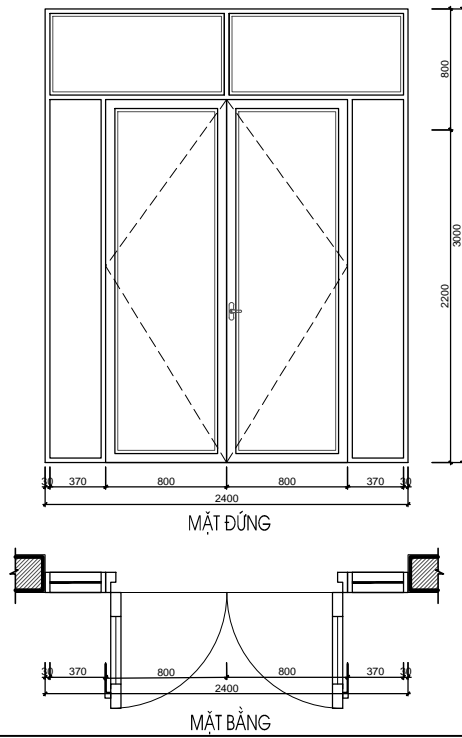

CHỦ ĐẦU TƯ:
CÔNG TY CP ĐẦU TƯ DỊCH VỤ THƯƠNG MẠI TP.HỒ CHÍ MINH

ĐỊA CHỈ: 72 LÊ THÀNH TÔN, P. BẾN NGHÉ, QUẬN 1
THÀNH PHỐ HỒ CHÍ MINH
TEL: (08) 38 220 464 FAX: (08) 38 220 464

LẦN NỘP	NỘI DUNG ĐIỀU CHỈNH	NGÀY NỘP

TÊN DỰ ÁN:
KHU TRUNG TÂM PHÚC HỢP SÀI GÒN - BA SON
ĐỊA ĐIỂM XÂY DỰNG:
PHƯỜNG BẾN NGHÉ, QUẬN 1
THÀNH PHỐ HỒ CHÍ MINH

TƯ VẤN THIẾT KẾ:
BỘ XÂY DỰNG TÔNG CÔNG TY TƯ VẤN XÂY DỰNG VIỆT NAM

ĐƠN VỊ THỰC HIỆN: **VĂN PHÒNG KIẾN TRÚC 3**
ĐỊA CHỈ: 243A ĐÉ LA THÀNH - ĐÔNG ĐÀ - HÀ NỘI
TEL: 04.37667470 FAX: 04.37667464

PHÓ TÔNG GIÁM ĐỐC:
TRẦN BÌNH TRỌNG
GIÁM ĐỐC VĂN PHÒNG:
NGUYỄN TUẤN NGỌC
CHỦ NHIỆM THIẾT KẾ:
NGUYỄN TUẤN NGỌC
KIỂM:
TRẦN PHƯƠNG LAN
CHỦ TRÌ THIẾT KẾ:
PHẠM DUY TUẤN
THIẾT KẾ:
NGUYỄN THỊ DIJU
VẼ:
NGUYỄN THỊ DIJU

HẠNG MỤC:
BIỆT THỰ SONG LẬP SL2A

TÊN BẢN VẼ:
THỐNG KÊ CỬA

SỐ HỢP ĐỒNG: 16/TVXD/VNCC/2016	TỈ LỆ:
GIẢI ĐOAN: T.K.B.V.T.C	PHIÊN BẢN:
HOÀN THÀNH: 04/2016	0

KÝ HIỆU BẢN VẼ:

BT.SL2A.KT.406