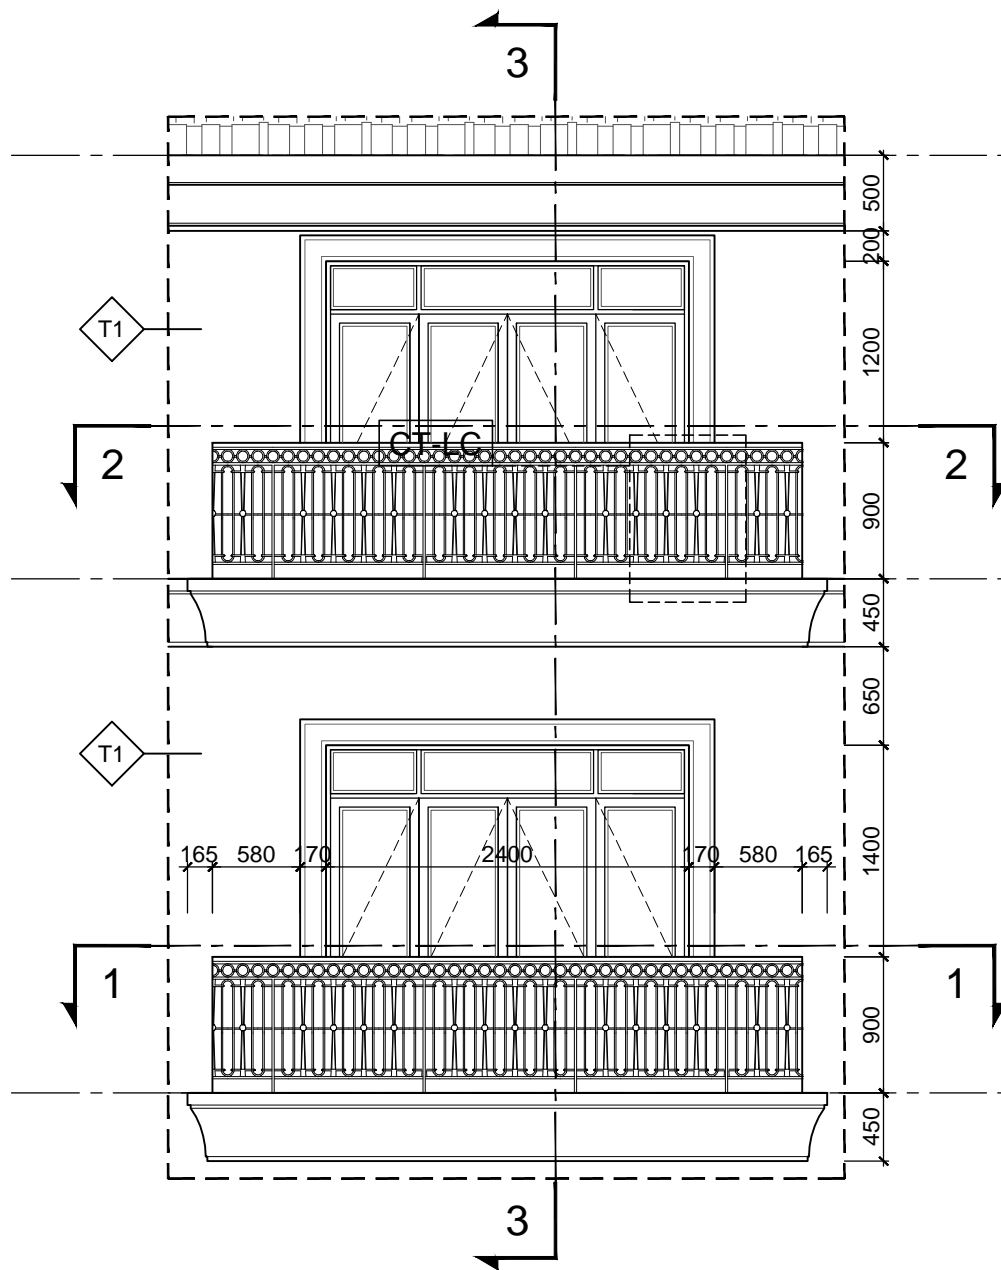

TÊN BẢN VẼ:
CHI TIẾT MẶT ĐỨNG 1

SỐ HỢP ĐỒNG:
16/TVXD/VNCC/2016

TỈ LỆ:

GIẢI ĐOẠN:
T.K.B.V.T.C

PHIÊN BẢN:
0

HOÀN THÀNH:
04/2016

KÝ HIỆU BẢN VẼ:
BT.SL2A.KT.701

·VNCC GIỮ BẢN QUYỀN·