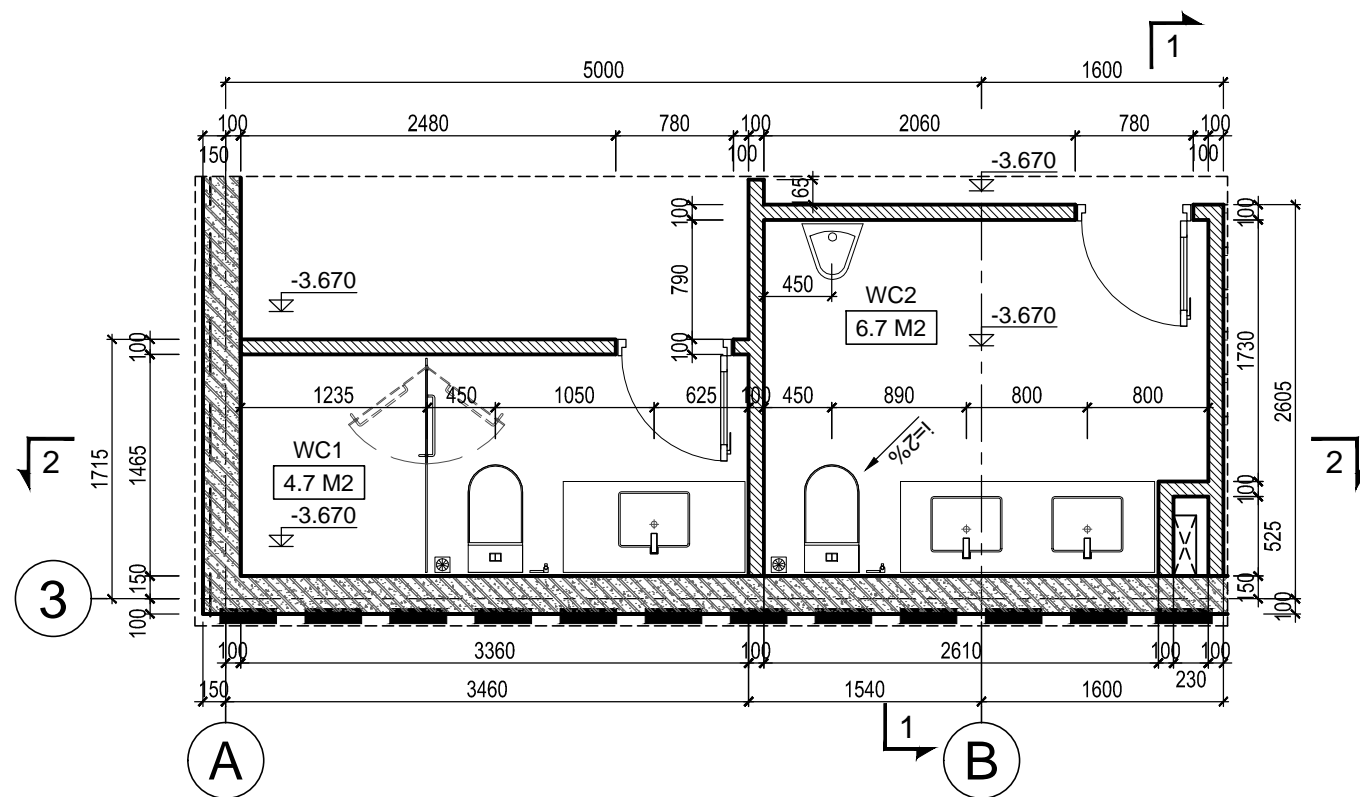

HANG MỤC:
BIỆT THỰ SONG LẬP SL2A

TÊN BẢN VẼ:
THỐNG KÊ CỬA

SỐ HỢP ĐỒNG: 16/TVXD/VNCC/2016	TỈ LỆ:
GIAI ĐOẠN: T.K.B.V.T.C	PHIÊN BẢN:
HOÀN THÀNH: 04/2016	0

KÝ HIỆU BẢN VẼ:

BT.SL2A.KT.408

MẶT CẮT 2-2
TL: 1/50

MẶT CẮT 1-1
TL: 1/50