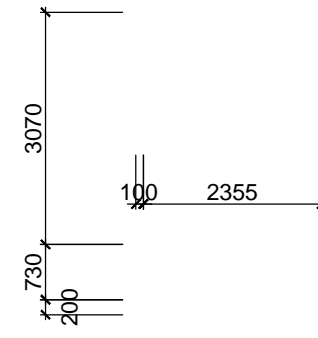

MẶT BẰNG TƯỜNG XÂY TẦNG HẦM
TL: 1/100

*GHI CHÚ

CHỦ ĐẦU TƯ:
**CÔNG TY CP ĐẦU TƯ DỊCH VỤ THƯƠNG MẠI
TP.HỒ CHÍ MINH**

ĐỊA CHỈ: 72 LÊ THÀNH TÔN, P.BẾN NGHÉ, QUẬN 1
THÀNH PHỐ HỒ CHÍ MINH
TEL: (08) 38 220 464 FAX: (08) 38 220 464

LẦN NỘP	NỘI DUNG ĐIỀU CHỈNH	NGÀY NỘP

TÊN DỰ ÁN:
**KHU TRUNG TÂM PHÚC HỢP
SÀI GÒN - BA SƠN**
ĐỊA ĐIỂM XÂY DỰNG:
PHƯỜNG BẾN NGHÉ, QUẬN 1
THÀNH PHỐ HỒ CHÍ MINH

TƯ VẤN THIẾT KẾ:
**BỘ XÂY DỰNG
TỔNG CÔNG TY TƯ VẤN XÂY DỰNG VIỆT NAM**

ĐƠN VỊ THỰC HIỆN: **VĂN PHÒNG KIẾN TRÚC 3**
ĐỊA CHỈ: 243A ĐÉ LA THÀNH - ĐÔNG ĐÀ - HÀ NỘI
TEL: 04.37667470 FAX: 04.37667464

PHÓ TỔNG GIÁM ĐỐC:
TRẦN BÌNH TRỌNG

GIÁM ĐỐC VĂN PHÒNG:
NGUYỄN TUẤN NGỌC

CHỦ NHIỆM THIẾT KẾ:
NGUYỄN TUẤN NGỌC

KIỂM:
TRẦN PHƯƠNG LAN

CHỦ TRÌ THIẾT KẾ:
PHẠM DUY TUẤN

THIẾT KẾ:
NGUYỄN THỊ DIJU

VẼ:
NGUYỄN THỊ DIJU

HANG MỤC:
BIỆT THỰ SONG LẬP SL2A

TÊN BẢN VẼ:
MẶT BẰNG TƯỜNG XÂY TẦNG HẦM

SỐ HỢP ĐỒNG:
16/TVXD/VNCC/2016

TỈ LỆ:
T.K.B.V.T.C

PHIÊN BẢN:
0

HOÀN THÀNH:
04/2016

KÝ HIỆU BẢN VẼ:
BT.SL2A.KT.110