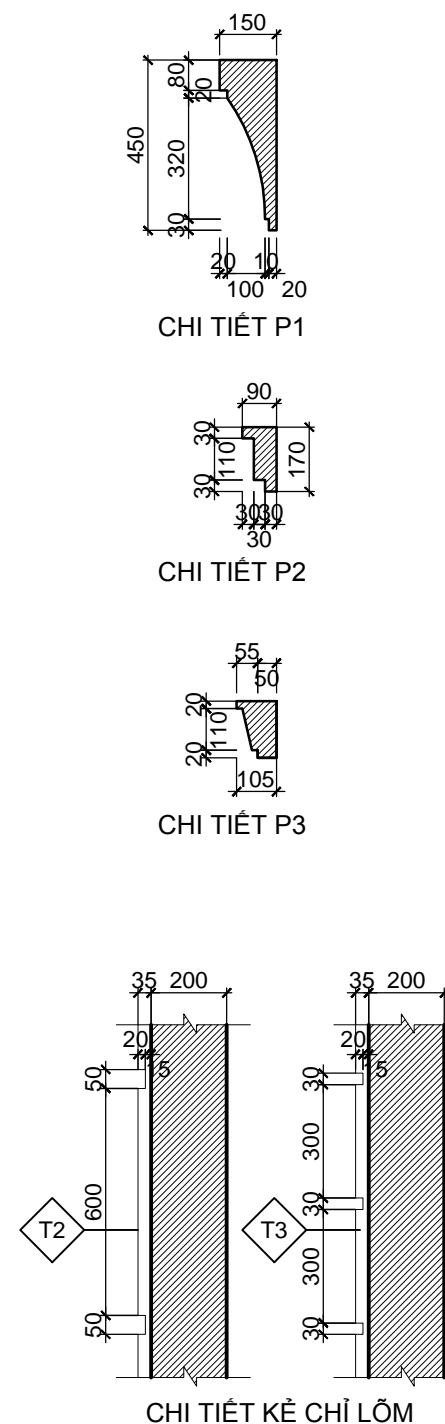

CHI TIẾT MẶT ĐỨNG 3
TL: 1/50

CHI TIẾT MẶT CẮT 3-3
TL: 1/50

CHI TIẾT MẶT CẮT 1-1
TL: 1/50

CHI TIẾT MẶT CẮT 2-2
TL: 1/50

KÍ HIỆU	HOÀN THIỆN TƯỜNG
T1	TƯỜNG SƠN MÀU TRẮNG
T2	TƯỜNG KẾ CHỈ LỖ 50x20 CÁCH ĐỀU 600
T3	TƯỜNG KẾ CHỈ LỖ 30x20 CÁCH ĐỀU 300
T4	ÓP ĐÁ SÀN MÀU GHI