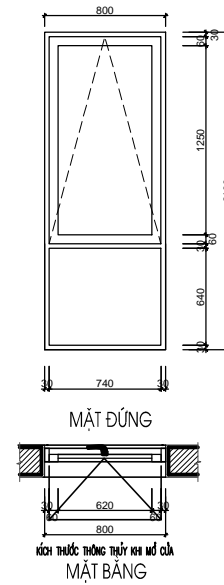

S1-T1	SỐ LƯỢNG (BỘ)	KÍCH THƯỚC (MM)	VẬT LIỆU	S2-T1	SỐ LƯỢNG (BỘ)	KÍCH THƯỚC (MM)	VẬT LIỆU	S4-T1	SỐ LƯỢNG (BỘ)	KÍCH THƯỚC (MM)	VẬT LIỆU
	2	1400X2100	CỬA KÍNH EUROWINDOW,		2	800X2100	CỬA KÍNH EUROWINDOW,		2	2400X2100	CỬA KÍNH EUROWINDOW,