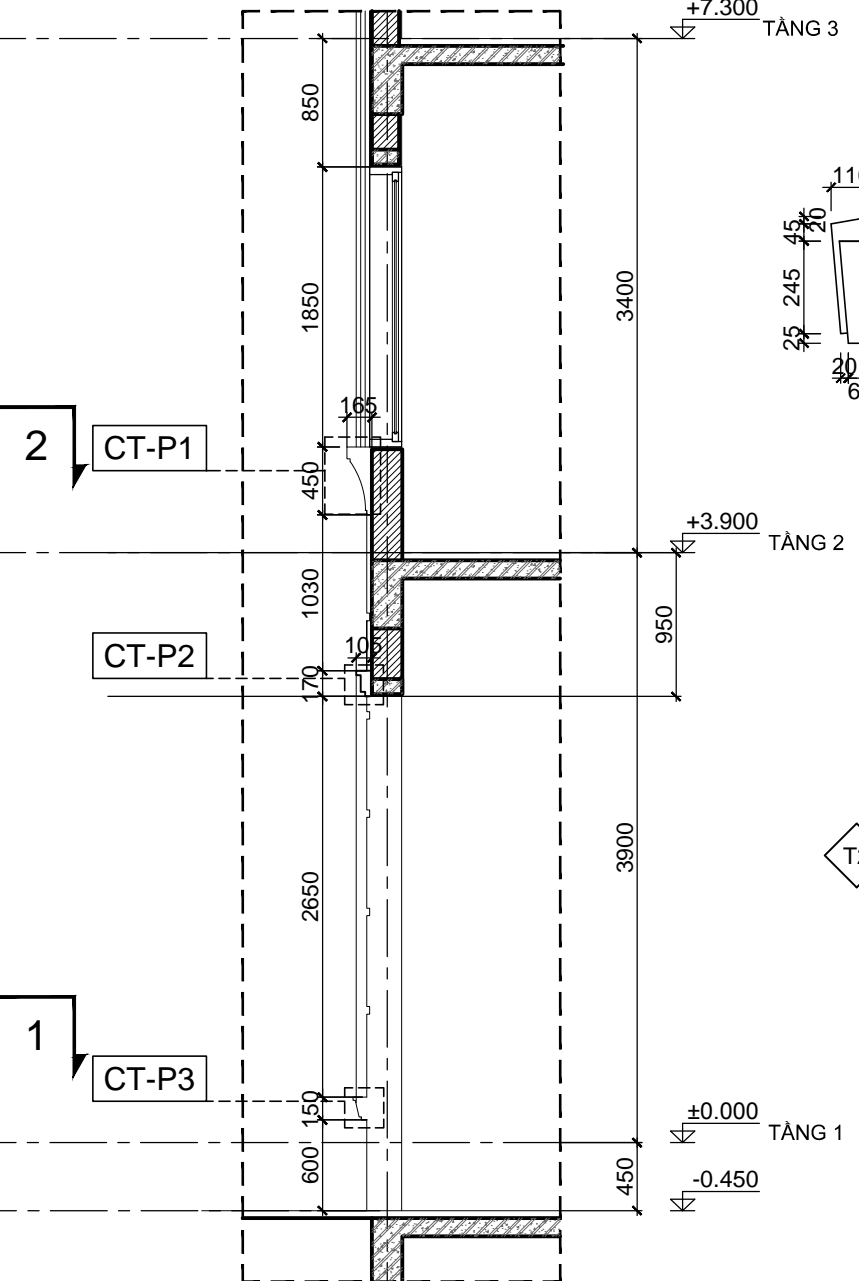

CHI TIẾT MẶT ĐỨNG 5
TL: 1/50

CHI TIẾT MẶT CẮT 1-1
TL: 1/50

CHI TIẾT MẶT CẮT 3-3
TL: 1/50

CHI TIẾT MẶT CẮT 2-2
TL: 1/50

KÍ HIỆU	HOÀN THIỆN TƯỜNG
T1	TƯỜNG SƠN MÀU TRẮNG
T2	TƯỜNG KẾ CHỈ LỖM 50x20 CÁCH ĐỀU 600
T3	TƯỜNG KẾ CHỈ LỖM 30x20 CÁCH ĐỀU 300
T4	ÓP ĐÁ SÀN MÀU GHI