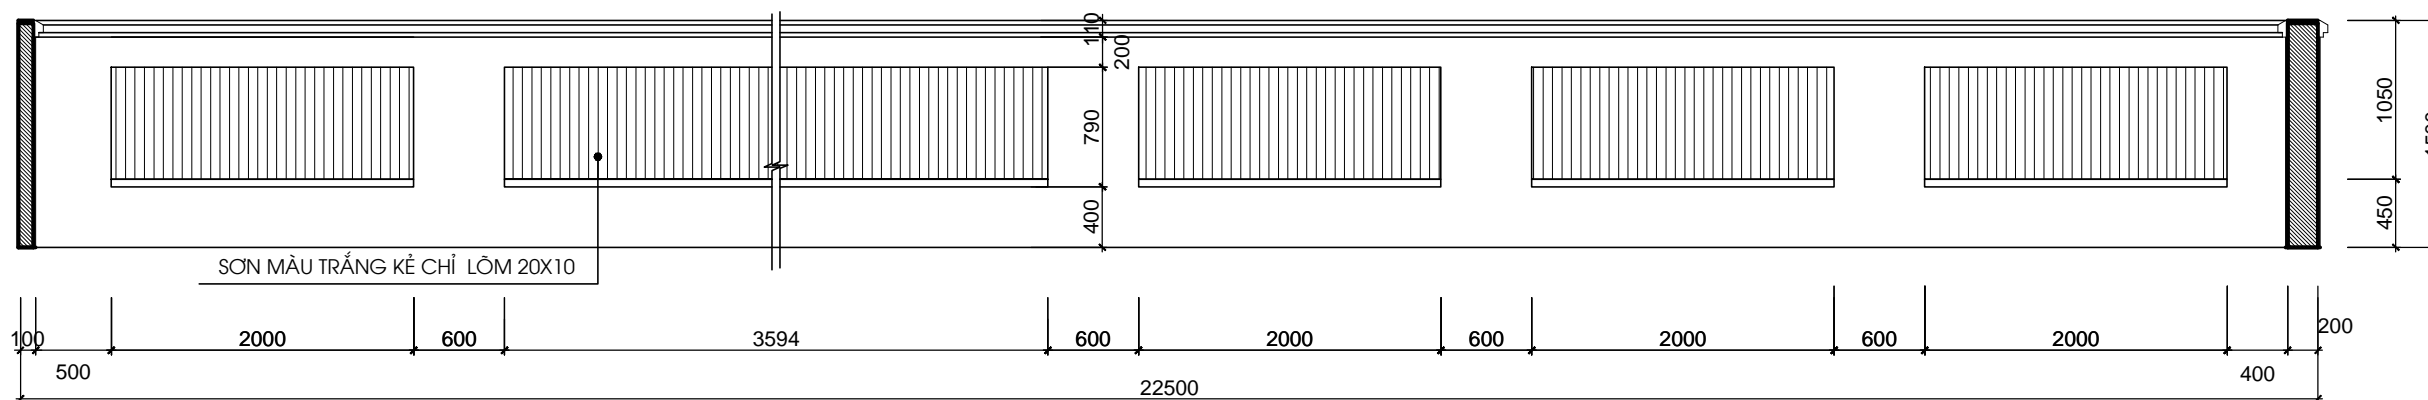

MẶT BẰNG TƯỜNG RÀO (TL: 1/50)

SẮT HỘP 20X20 LIÊN KẾT VỚI TƯỜNG XÂY BẰNG BÀN MÃ BẮT VÍT

MẶT ĐÚNG CỔNG TƯỜNG RÀO TRƯỚC NHÀ (TL: 1/50)

MẶT ĐÚNG TƯỜNG RÀO GIỮA 2 LÔ ĐẤT (TL: 1/50)

*GHI CHÚ

CHỦ ĐẦU TƯ:
CÔNG TY CP ĐẦU TƯ DỊCH VỤ THƯƠNG MẠI
TP. HỒ CHÍ MINH