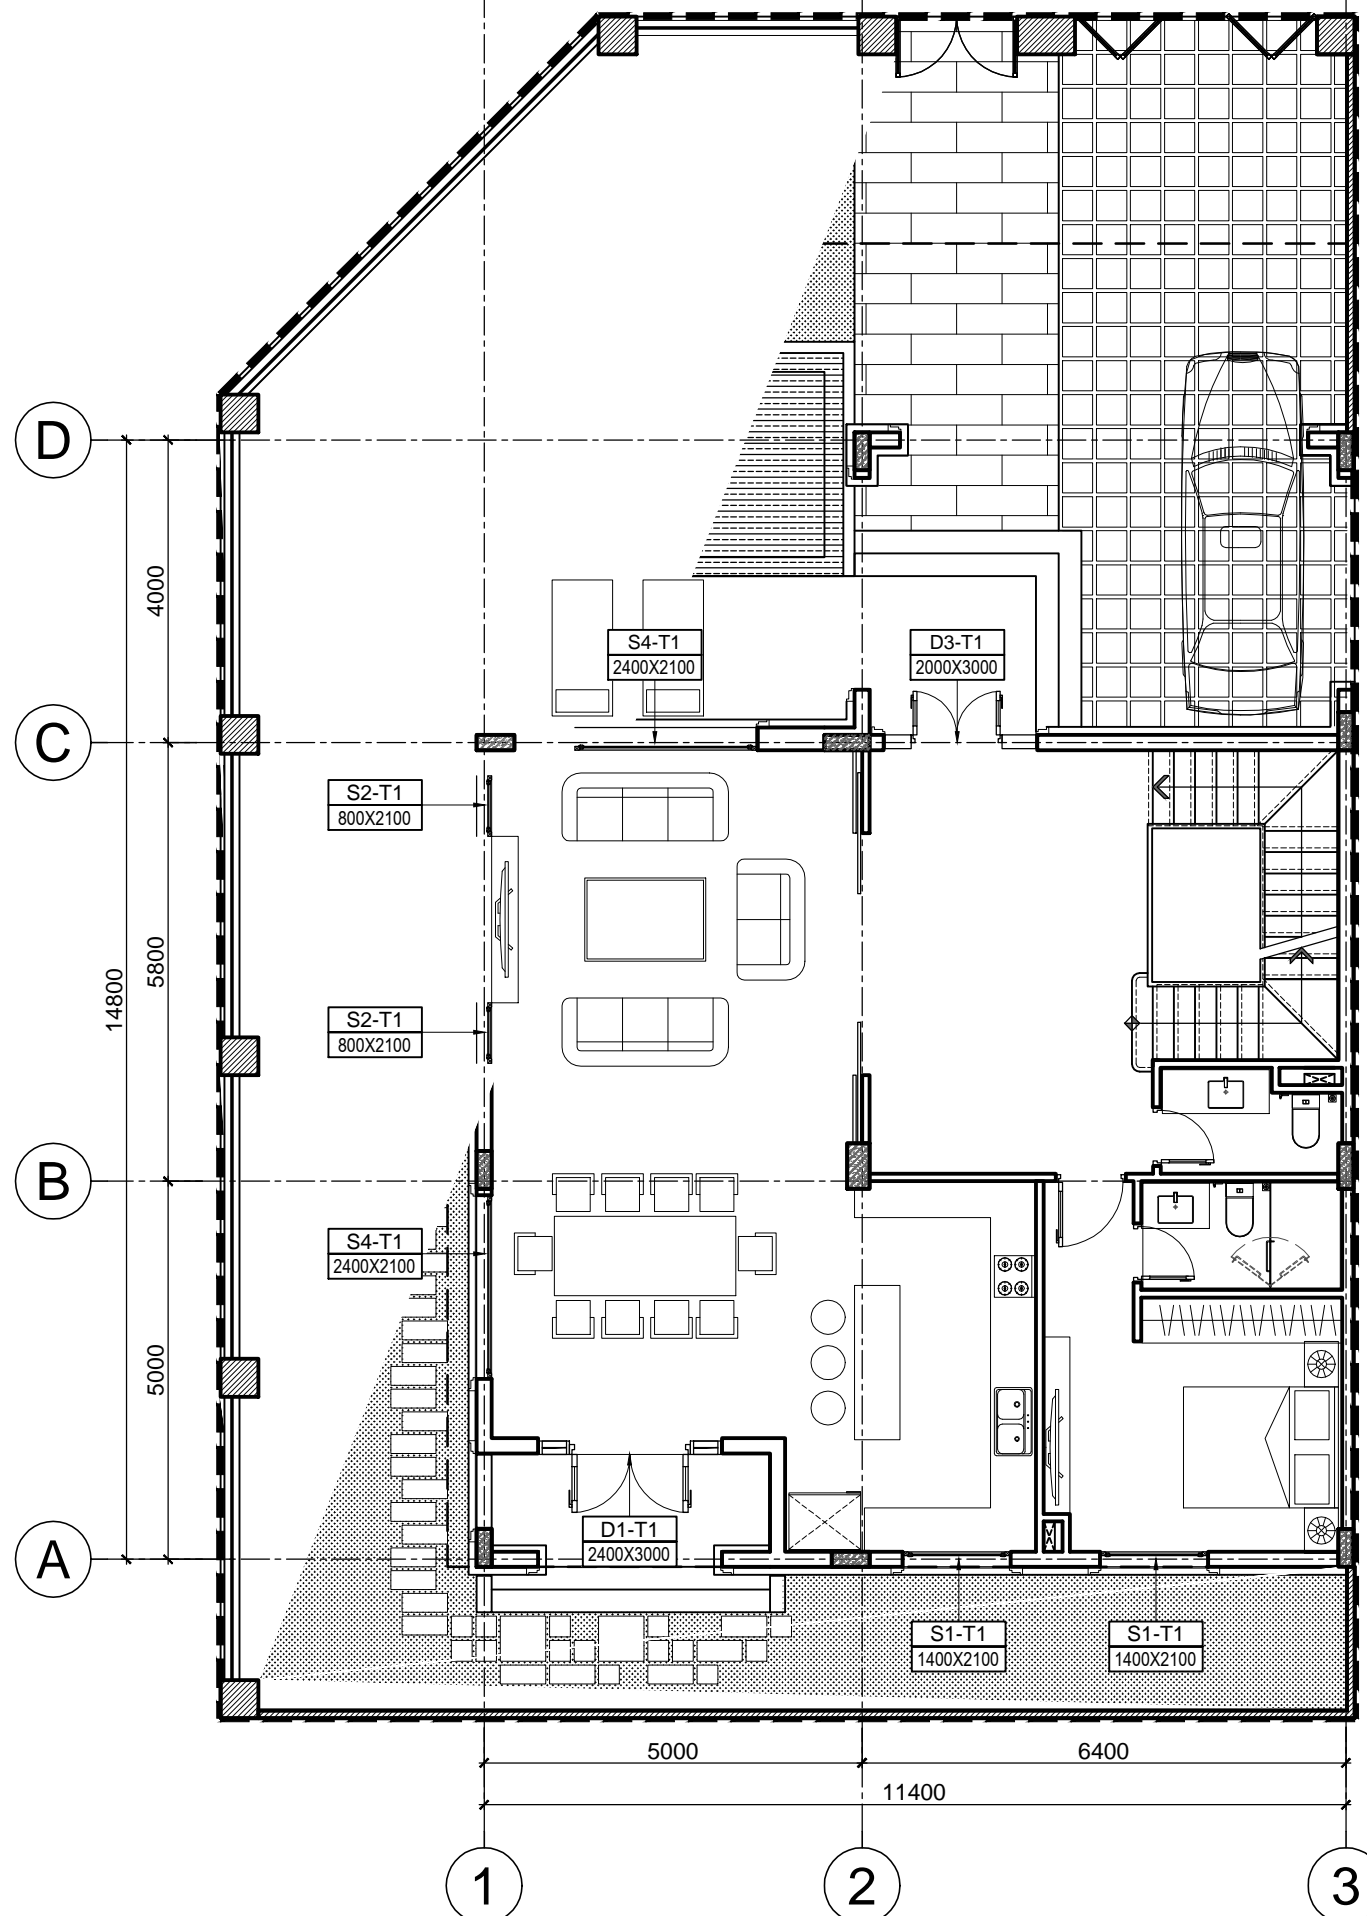

MẶT BẰNG ĐỊNH VỊ CỬA TẦNG 1

TL: 1/100

*GHI CHÚ

CHỦ ĐẦU TƯ:
CÔNG TY CP ĐẦU TƯ DỊCH VỤ THƯƠNG MẠI TP.HỒ CHÍ MINH

ĐỊA CHỈ: 72 LÊ THÀNH TÔN, P. BẾN NGHÉ, QUẬN 1
THÀNH PHỐ HỒ CHÍ MINH
TEL: (08) 38 220 464 FAX: (08) 38 220 464

LẦN NỢP	NỘI DUNG ĐIỀU CHỈNH	NGÀY NỢP

TÊN DỰ ÁN:
KHU TRUNG TÂM PHÚC HỢP SÀI GÒN - BA SƠN
ĐỊA ĐIỂM XÂY DỰNG:
PHƯỜNG BẾN NGHÉ, QUẬN 1
THÀNH PHỐ HỒ CHÍ MINH

TƯ VẤN THIẾT KẾ:
BỘ XÂY DỰNG TÔNG CÔNG TY TƯ VẤN XÂY DỰNG VIỆT NAM

ĐƠN VỊ THỰC HIỆN: **VĂN PHÒNG KIẾN TRÚC 3**
ĐỊA CHỈ: 243A ĐÉ LA THÀNH - ĐÔNG ĐÀ - HÀ NỘI
TEL: 04.37667470 FAX: 04.37667464

PHÓ TỔNG GIÁM ĐỐC:
TRẦN BÌNH TRỌNG

GIÁM ĐỐC VĂN PHÒNG:
NGUYỄN TUẤN NGỌC

CHỦ NHIỆM THIẾT KẾ:
NGUYỄN TUẤN NGỌC

KIỂM:
TRẦN PHƯƠNG LAN

CHỦ TRÌ THIẾT KẾ:
PHẠM DUY TUẤN

THIẾT KẾ:
NGUYỄN THỊ DIJU

VẼ:
NGUYỄN THỊ DIJU

HẠNG MỤC:
BIỆT THỰ SONG LẬP SL2A

TÊN BẢN VẼ:
MẶT BẰNG ĐỊNH VỊ CỬA TẦNG 1

SỐ HỢP ĐỒNG:
16/TVXD/VNCC/2016

TỈ LỆ:
T.K.B.V.T.C

PHIÊN BẢN:
0

HOÀN THÀNH:
04/2016

KÝ HIỆU BẢN VẼ:
BT.SL2A.KT.401