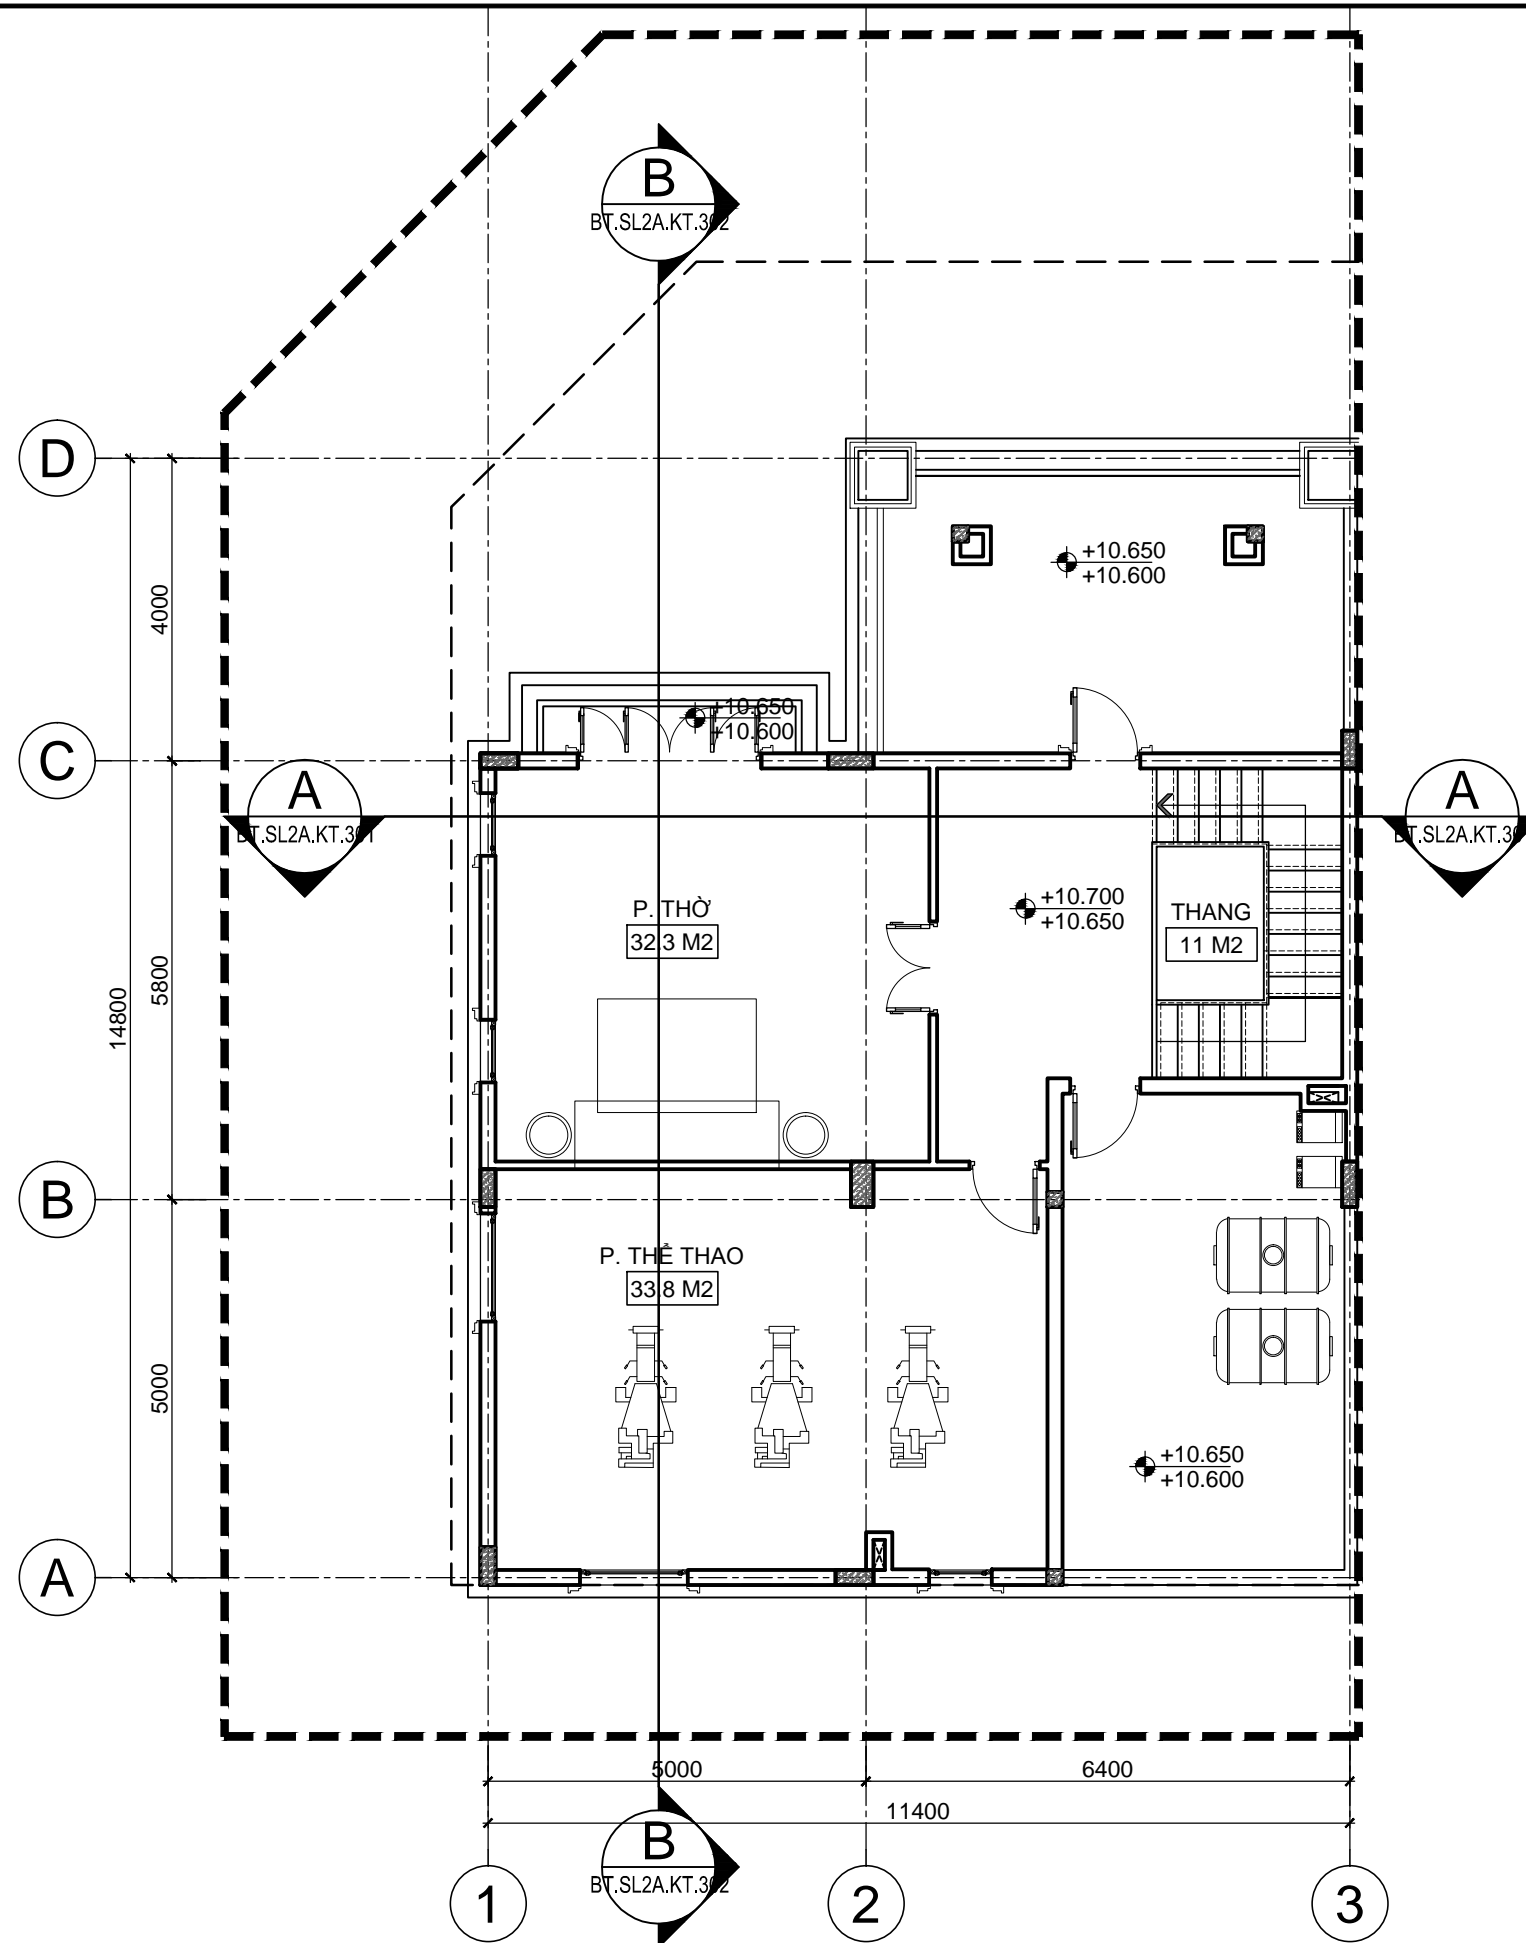

MẶT BẰNG TẦNG 4
TL: 1/100

*GHI CHÚ		
CHỦ ĐẦU TƯ: CÔNG TY CP ĐẦU TƯ DỊCH VỤ THƯƠNG MẠI TP.HỒ CHÍ MINH		
ĐỊA CHỈ: 72 LÊ THÀNH TÔN, P. BẾN NGHÉ, QUẬN 1 THÀNH PHỐ HỒ CHÍ MINH TEL: (08) 38 220 464 FAX: (08) 38 220 464		
LẦN NỘP	NỘI DUNG ĐIỀU CHỈNH	NGÀY NỘP
TÊN DỰ ÁN: KHU TRUNG TÂM PHÚC HỢP SÀI GÒN - BA SƠN		
ĐỊA ĐIỂM XÂY DỰNG: PHƯỜNG BẾN NGHÉ, QUẬN 1 THÀNH PHỐ HỒ CHÍ MINH		
TƯ VẤN THIẾT KẾ: BỘ XÂY DỰNG TỔNG CÔNG TY TƯ VẤN XÂY DỰNG VIỆT NAM		
ĐƠN VỊ THỰC HIỆN: VĂN PHÒNG KIẾN TRÚC 3 ĐỊA CHỈ: 243A ĐÉ LA THÀNH - ĐÔNG ĐÀ - HÀ NỘI TEL: 04.37667470 FAX: 04.37667464		
PHÓ TỔNG GIÁM ĐỐC: TRẦN BÌNH TRỌNG		
GIÁM ĐỐC VĂN PHÒNG: NGUYỄN TUẤN NGỌC		
CHỦ NHIỆM THIẾT KẾ: NGUYỄN TUẤN NGỌC		
KIỂM: TRẦN PHƯƠNG LAN		
CHỦ TRÌ THIẾT KẾ: PHẠM DUY TUẤN		
THIẾT KẾ: NGUYỄN THỊ DIJU		
VẼ: NGUYỄN THỊ DIJU		
HẠNG MỤC: BIỆT THỰ SONG LẬP SL2A		
TÊN BẢN VẼ: MẶT BẰNG TẦNG 4		
SỐ HỢP ĐỒNG: 16/TVXD/VNCC/2016	TỈ LỆ:	0
GIẢI ĐOẠN: T.K.B.V.T.C	PHIÊN BẢN:	
HOÀN THÀNH: 04/2016		
KÝ HIỆU BẢN VẼ:		
BT.SL2A.KT.108