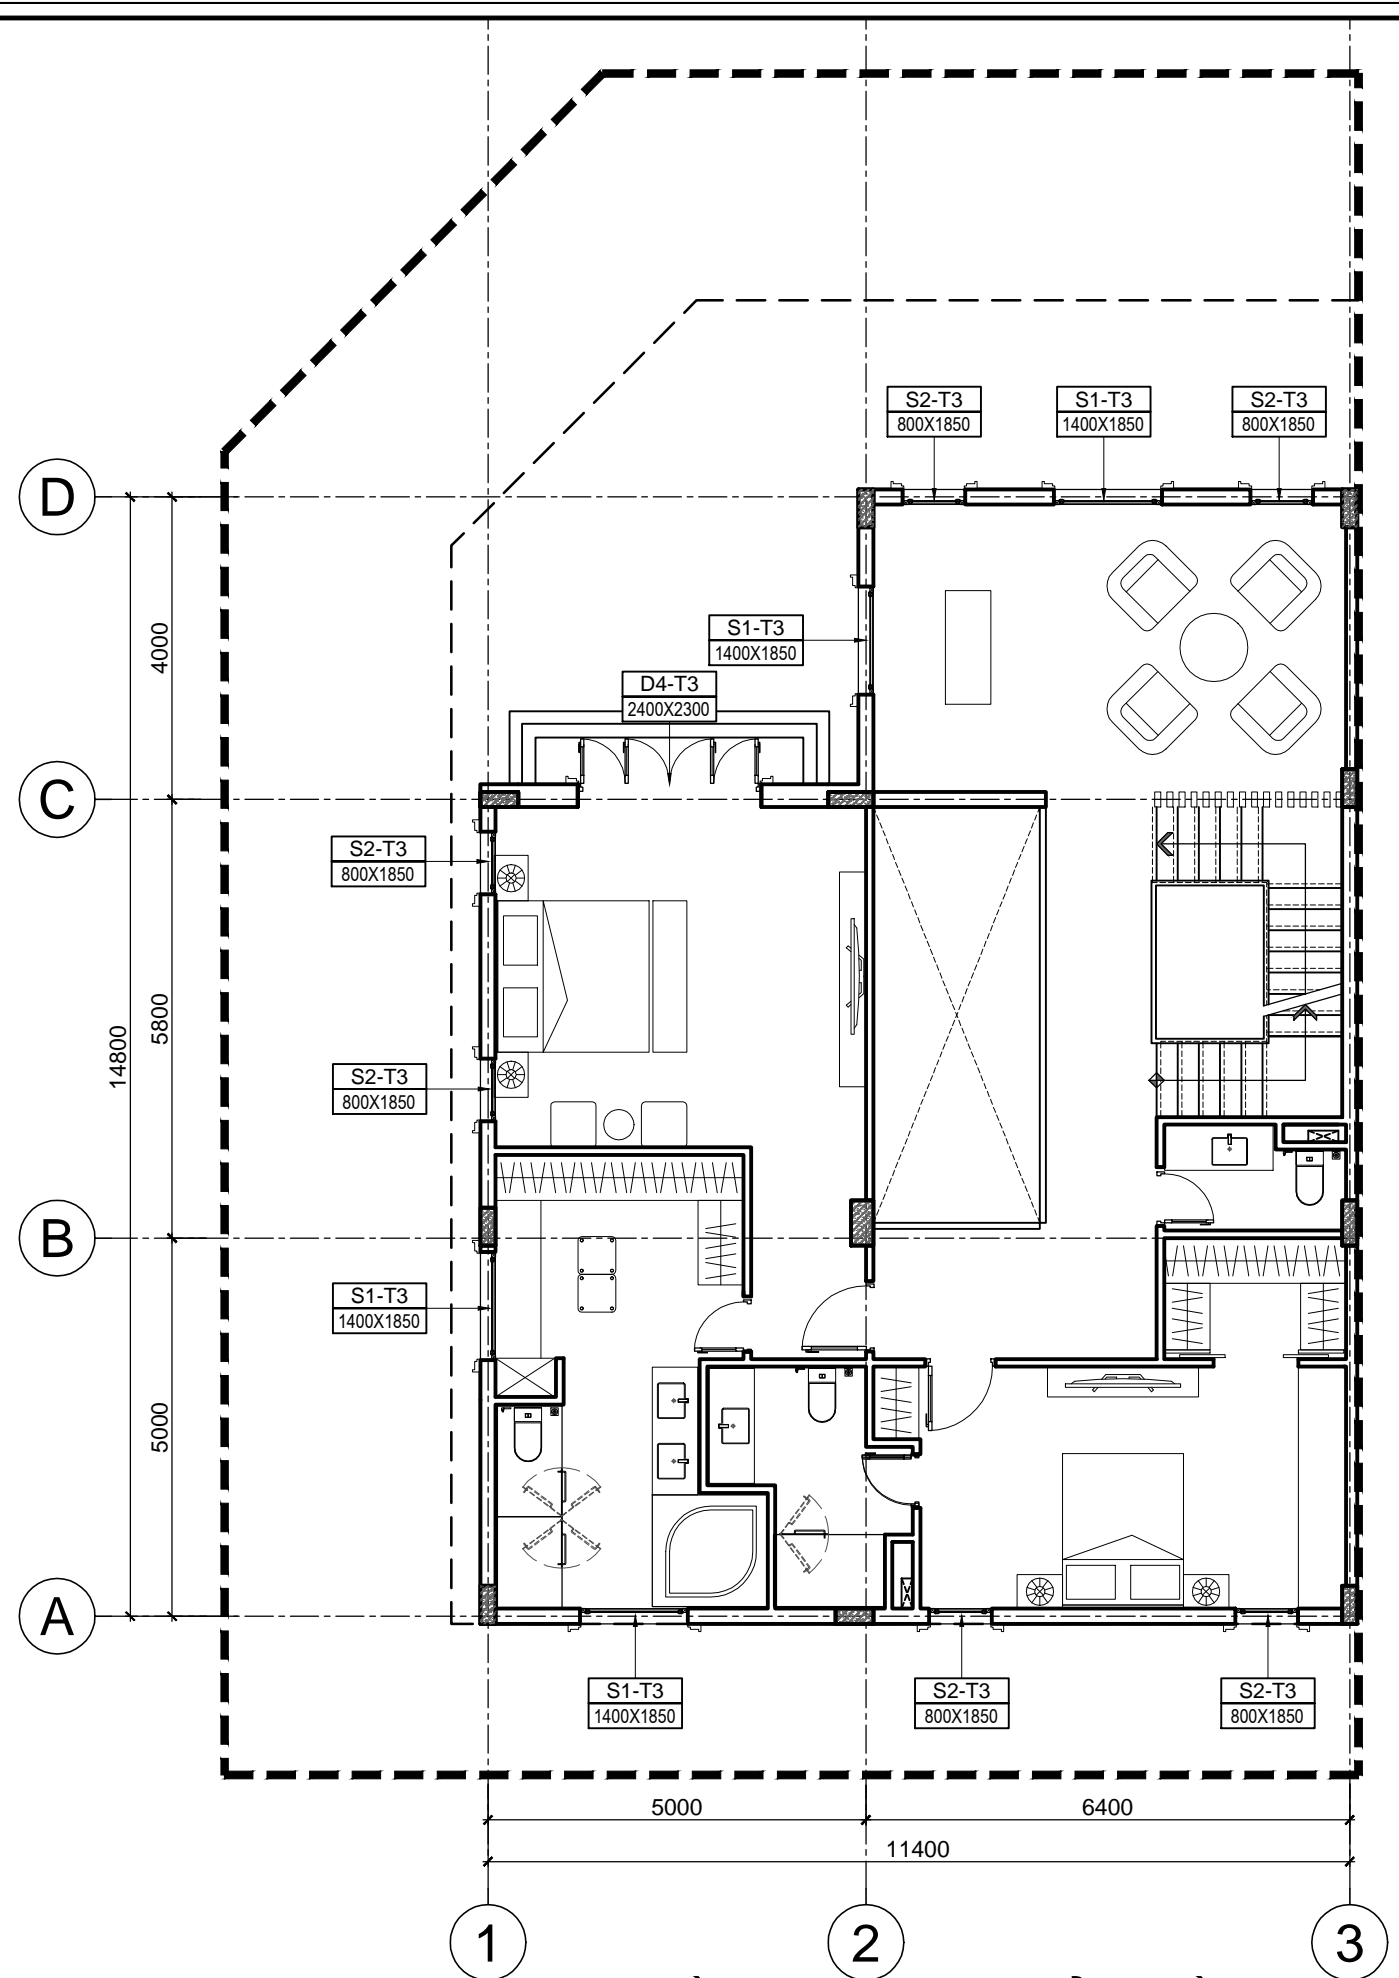

HẠNG MỤC:
BIỆT THỰ SONG LẬP SL2A

TÊN BẢN VẼ:
MẶT BẰNG ĐỊNH VỊ CỬA TẦNG 2

SỐ HỢP ĐỒNG:
16/TVXD/VNCC/2016

TỈ LỆ:
T.K.B.V.T.C

PHIÊN BẢN:
HOÀN THÀNH: 04/2016

KÝ HIỆU BẢN VẼ:
0

BT.SL2A.KT.402

MẶT BẰNG ĐỊNH VỊ CỬA TẦNG 3