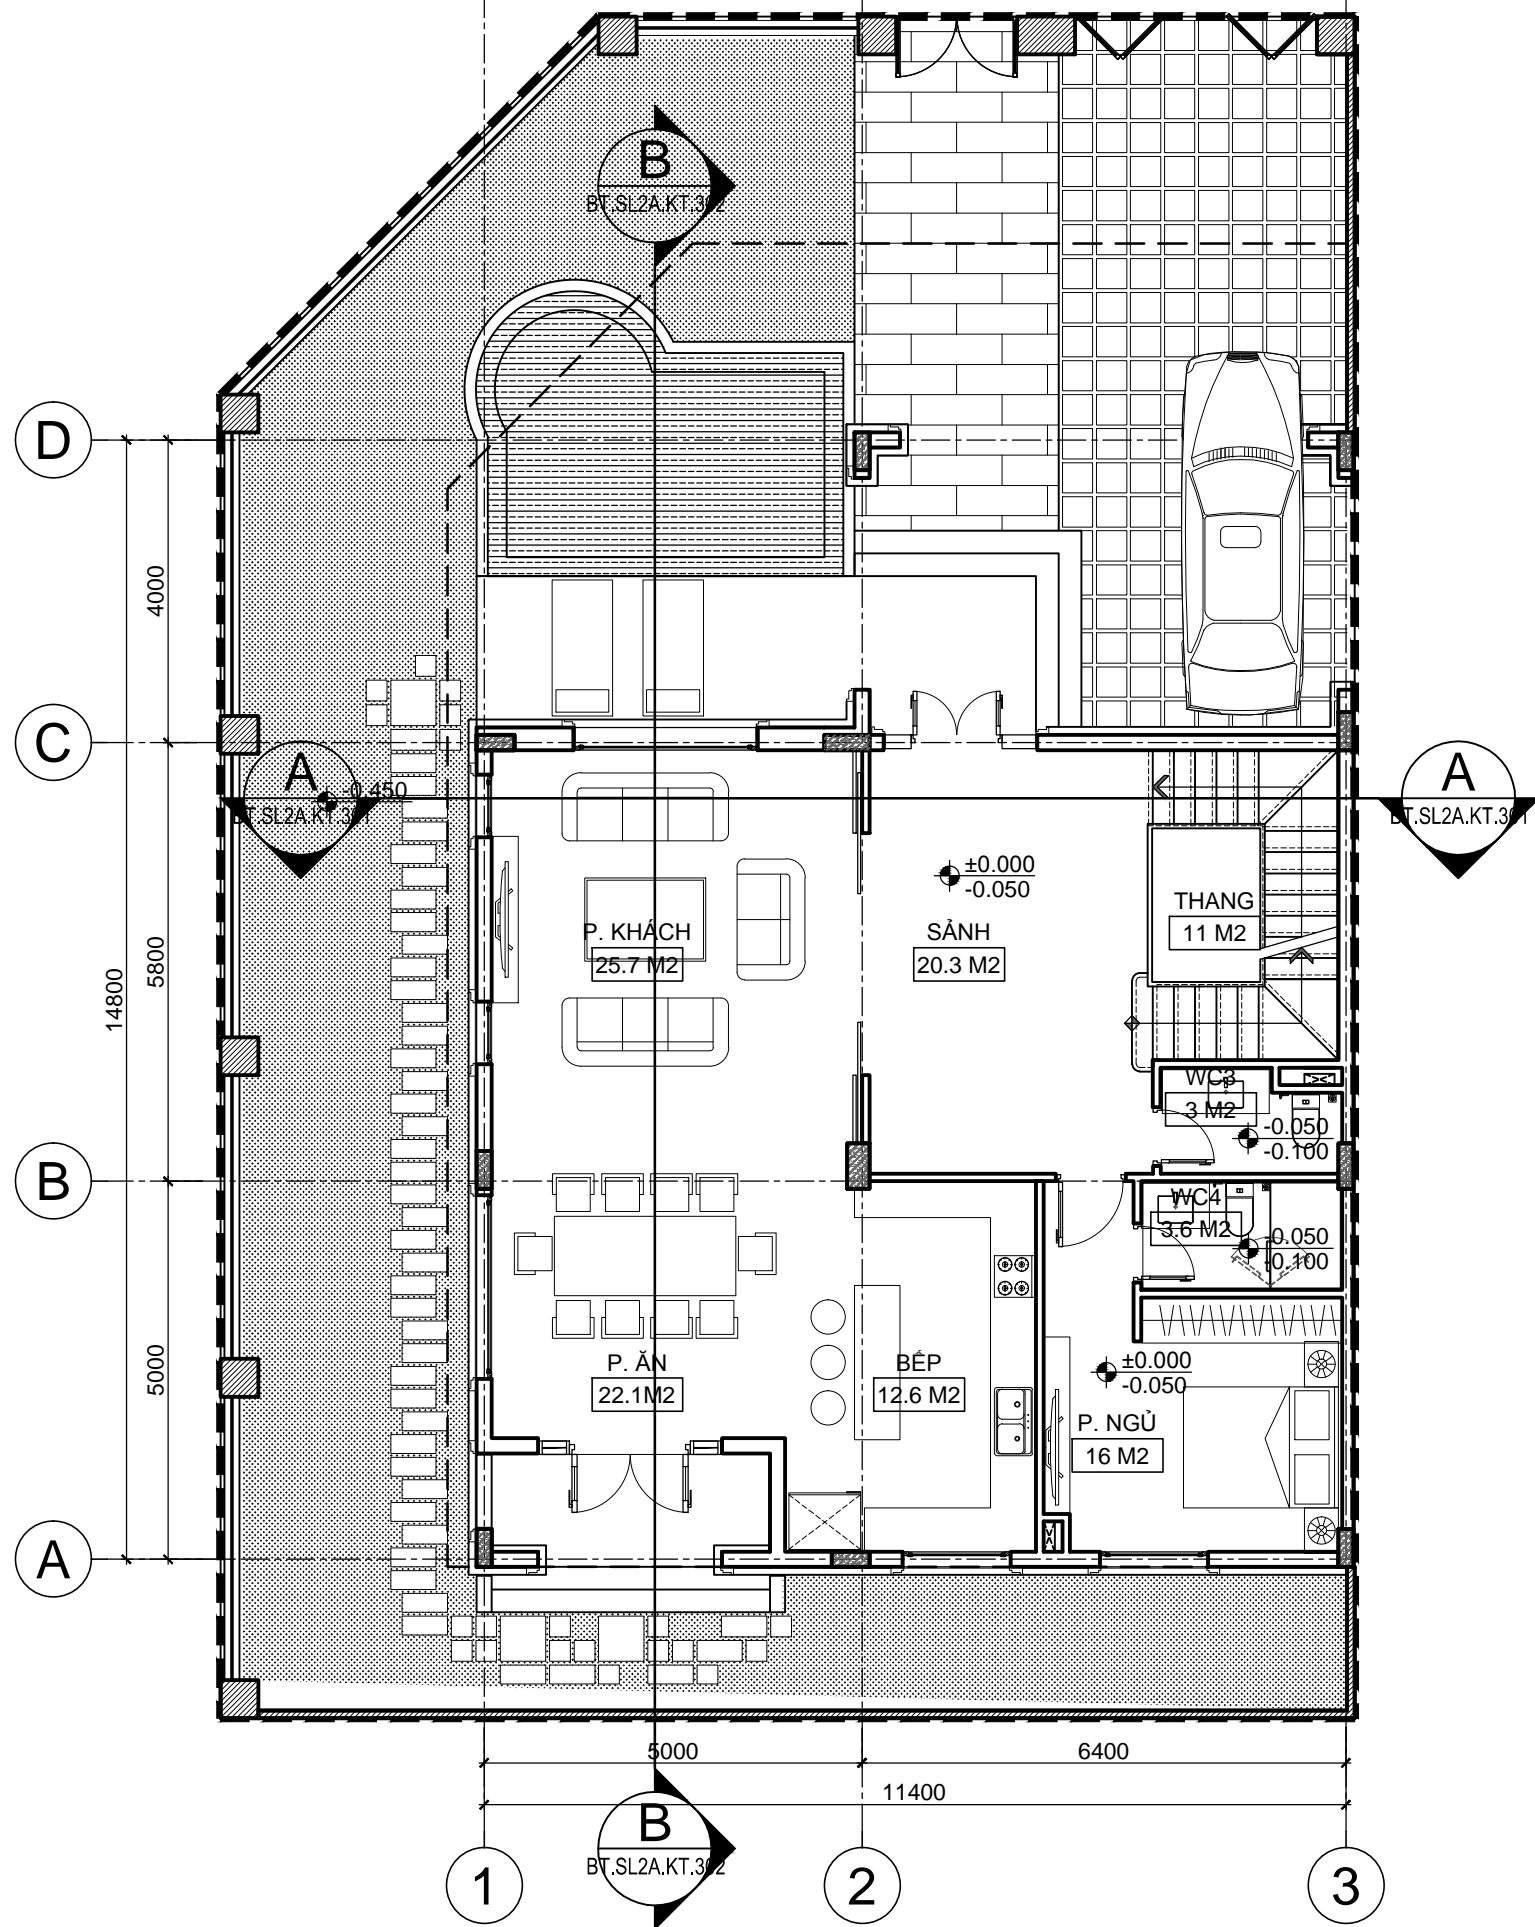

HẠNG MỤC:
BIỆT THỰ SONG LẬP SL2A

TÊN BẢN VẼ:
MẶT BẰNG TẦNG HẦM

SỐ HỢP ĐỒNG: 16/TVXD/VNCC/2016	TỈ LỆ:
GIẢI ĐOẠN: T.K.B.V.T.C	PHIÊN BẢN:
HOÀN THÀNH: 04/2016	0

KÝ HIỆU BẢN VẼ:

BT.SL2A.KT.104

MẶT BẰNG TẦNG 1

TL: 1/100