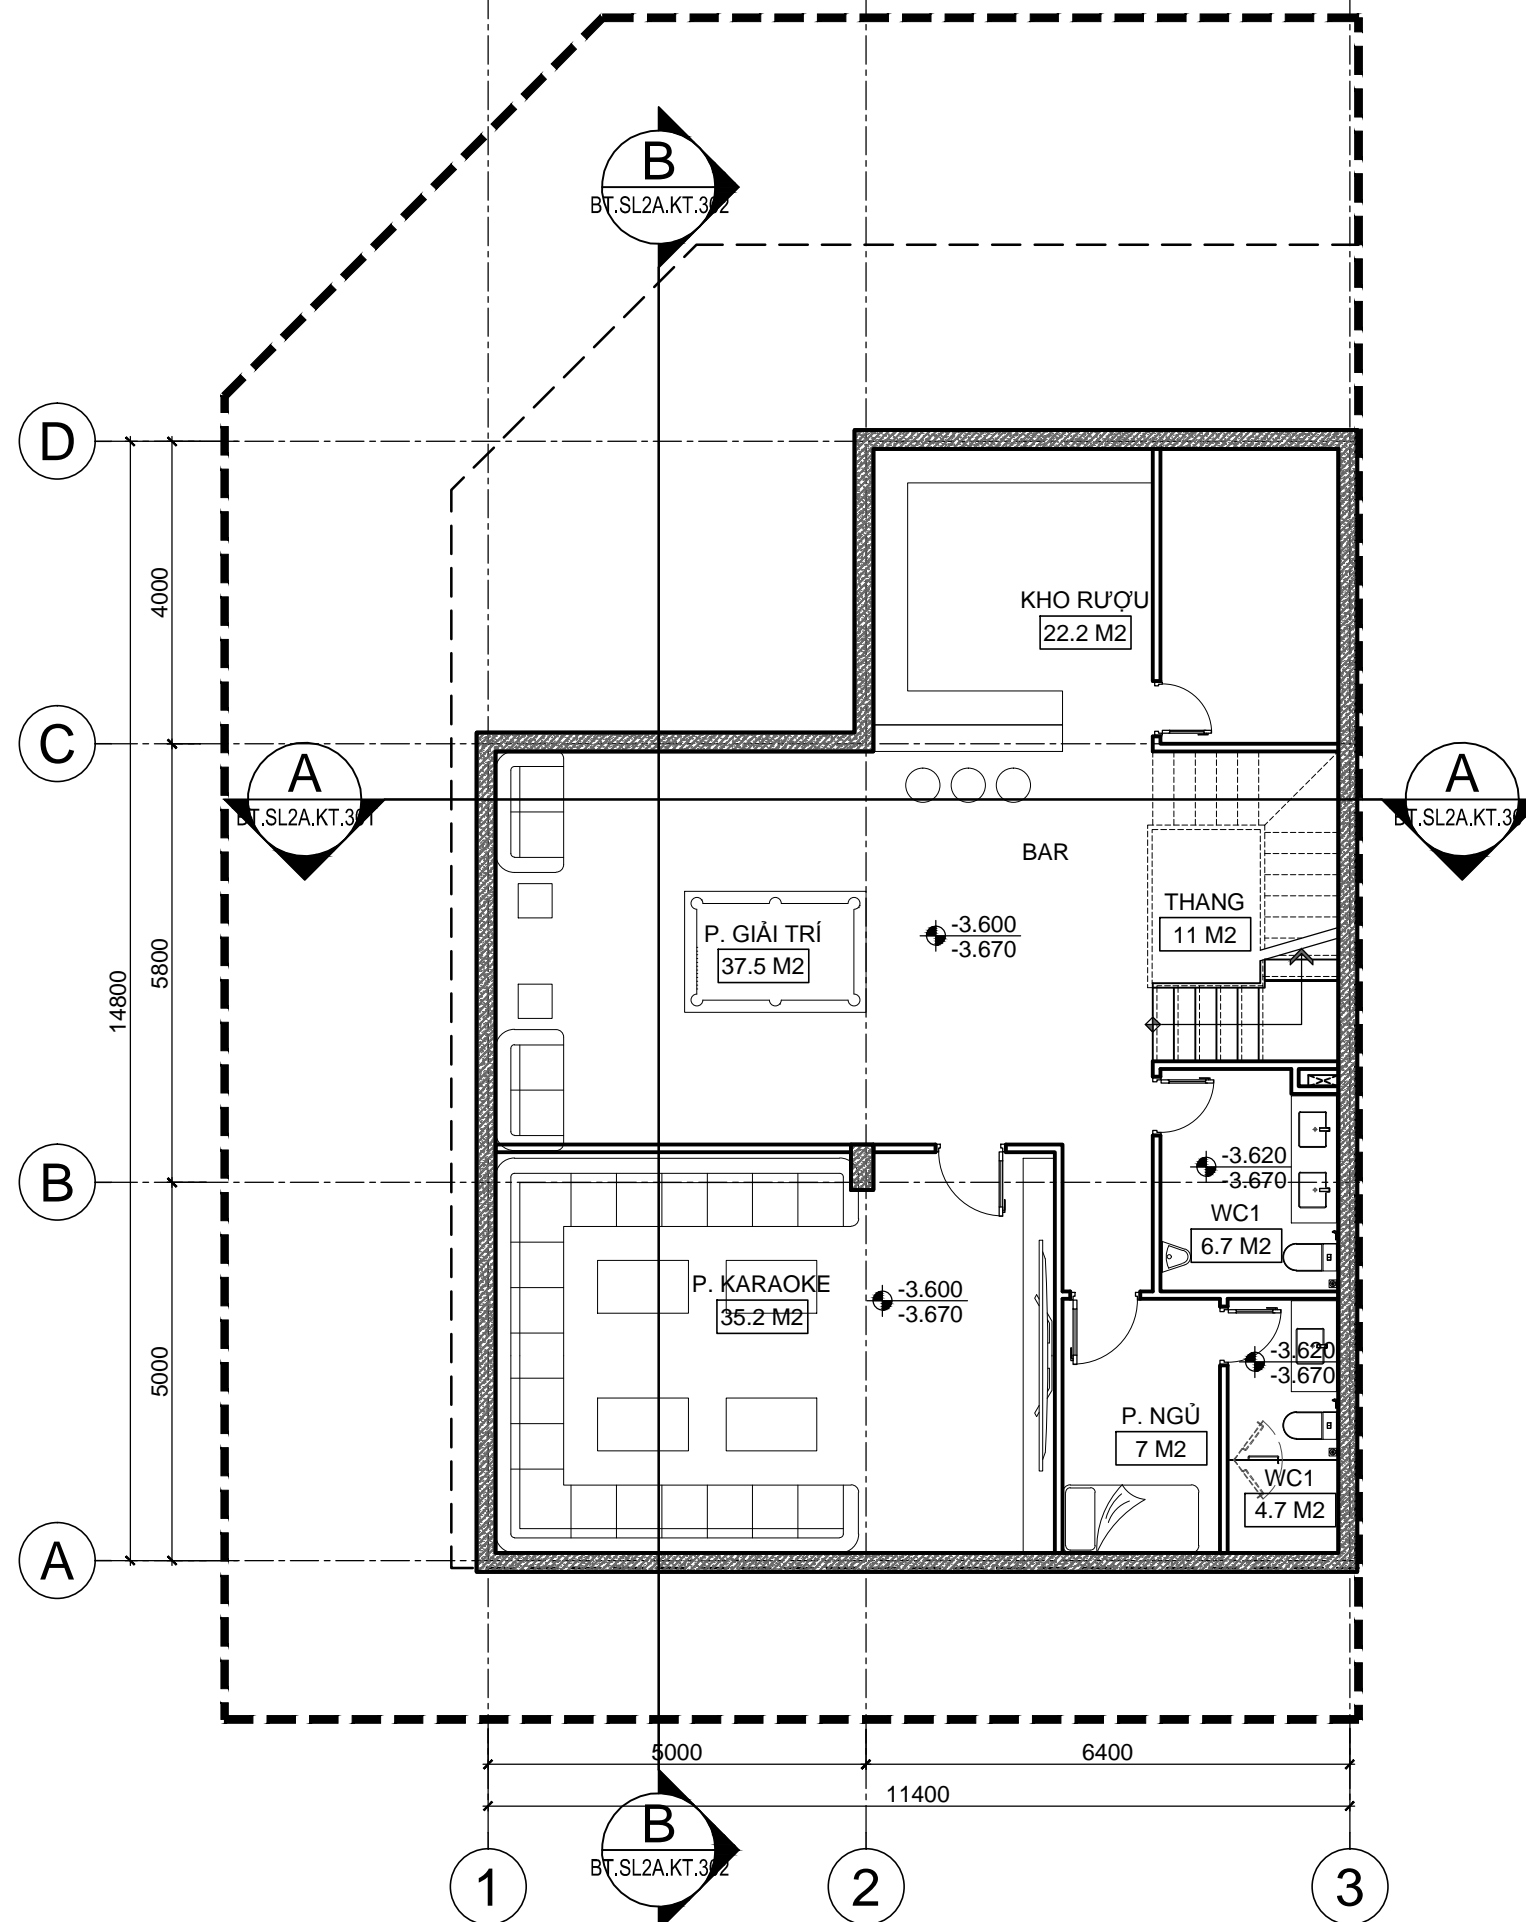

MẶT BẰNG TẦNG HẦM

TL: 1/100

*GHI CHÚ

CHỦ ĐẦU TƯ:
CÔNG TY CP ĐẦU TƯ DỊCH VỤ THƯƠNG MẠI TP.HỒ CHÍ MINH

ĐỊA CHỈ: 72 LÊ THÀNH TÔN, P. BẾN NGHÉ, QUẬN 1
THÀNH PHỐ HỒ CHÍ MINH
TEL: (08) 38 220 464 FAX: (08) 38 220 464

LẦN NỢP	NỘI DUNG ĐIỀU CHỈNH	NGÀY NỢP

TÊN DỰ ÁN:
KHU TRUNG TÂM PHÚC HỢP SÀI GÒN - BA SƠN
ĐỊA ĐIỂM XÂY DỰNG:
PHƯỜNG BẾN NGHÉ, QUẬN 1
THÀNH PHỐ HỒ CHÍ MINH

TƯ VẤN THIẾT KẾ:
BỘ XÂY DỰNG TÔNG CÔNG TY TƯ VẤN XÂY DỰNG VIỆT NAM

ĐƠN VỊ THỰC HIỆN: **VĂN PHÒNG KIẾN TRÚC 3**
ĐỊA CHỈ: 243A ĐÉ LA THÀNH - ĐÔNG ĐÀ - HÀ NỘI
TEL: 04.37667470 FAX: 04.37667464

1. PHÓ TÔNG GIÁM ĐỐC:
   TRẦN BÌNH TRỌNG
2. GIÁM ĐỐC VĂN PHÒNG:
   NGUYỄN TUẤN NGỌC
3. CHỦ NHIỆM THIẾT KẾ:
   NGUYỄN TUẤN NGỌC
4. KIỂM:
   TRẦN PHƯƠNG LAN
5. CHỦ TRÌ THIẾT KẾ:
   PHẠM DUY TUẤN
6. THIẾT KẾ:
   NGUYỄN THỊ DIJU
7. VẼ:
   NGUYỄN THỊ DIJU

HẠNG MỤC:
BIỆT THỰ SONG LẬP SL2A

TÊN BẢN VẼ:
MẶT BẰNG TẦNG HẦM

SỐ HỢP ĐỒNG: 16/TVXD/VNCC/2016	TỈ LỆ:
GIẢI ĐOẠN: T.K.B.V.T.C	PHIÊN BẢN:
HOÀN THÀNH: 04/2016	0

KÝ HIỆU BẢN VẼ:

BT.SL2A.KT.104