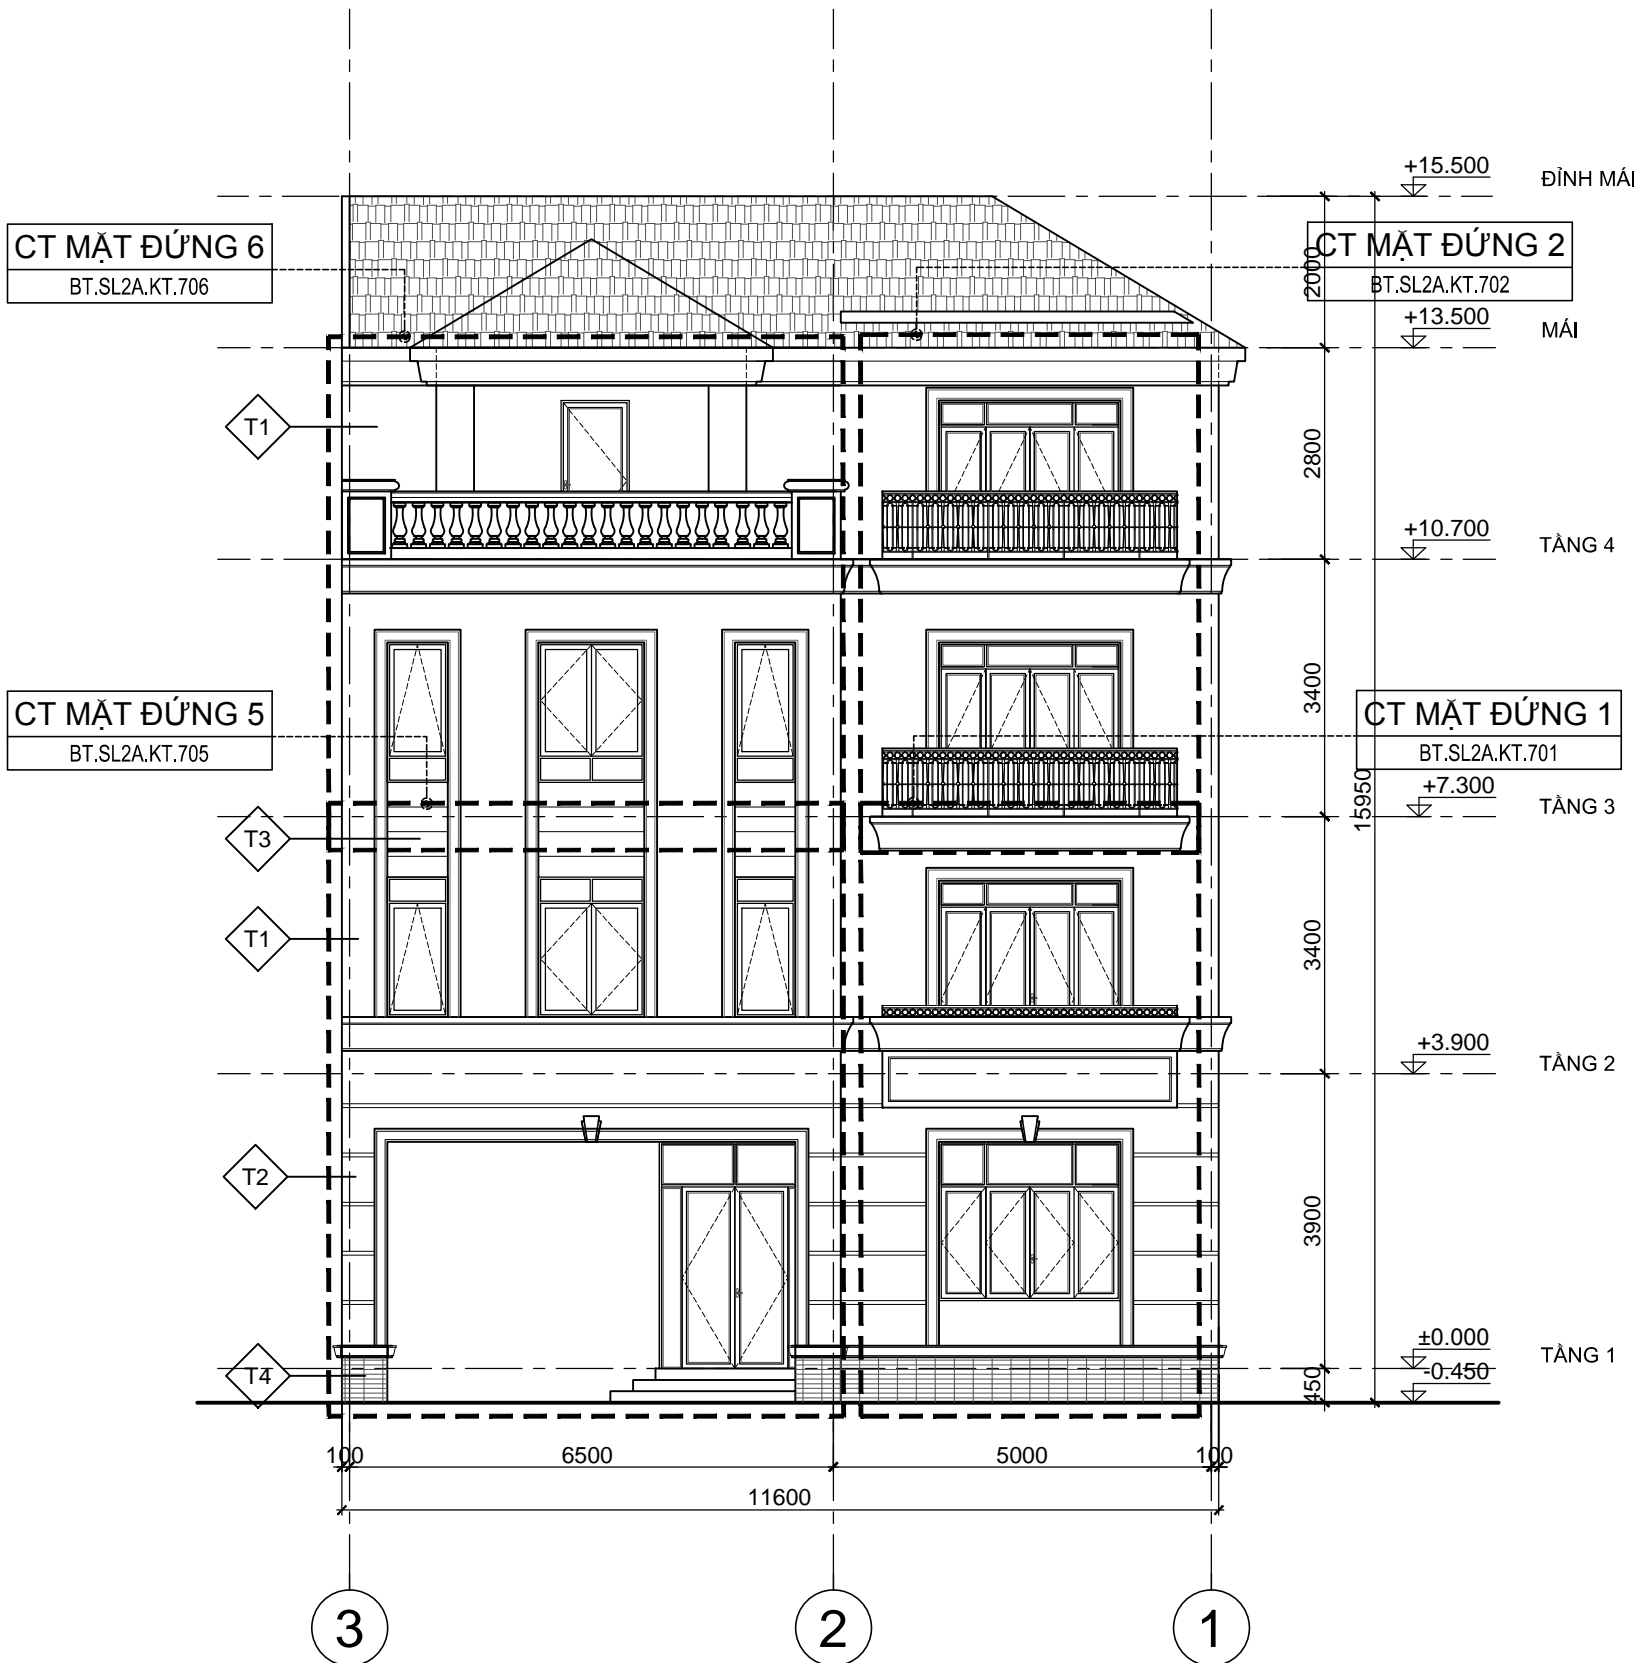

TÊN BẢN VẼ:
MẶT ĐỨNG TRỰC D-A

SỐ HỢP ĐỒNG: 16/TVXD/VNCC/2016	TỈ LỆ:
GIẢI ĐOẠN: T.K.B.V.T.C	PHIÊN BẢN:
HOÀN THÀNH: 04/2016	0

KÝ HIỆU BẢN VẼ:
BT.SL2A.KT.202

·VNCC GIỮ BẢN QUYỀN·

MẶT ĐỨNG TRỤC 3-1
TL: 1/100

KÍ HIỆU	HOÀN THIỆN TƯỜNG
T1	TƯỜNG SƠN MÀU TRẮNG
T2	TƯỜNG KẼ CHỈ LỖM 50x20 CÁCH ĐỀU 600
T3	TƯỜNG KẼ CHỈ LỖM 30x20 CÁCH ĐỀU 300
T4	ỚP ĐÁ SÀN MÀU GHI