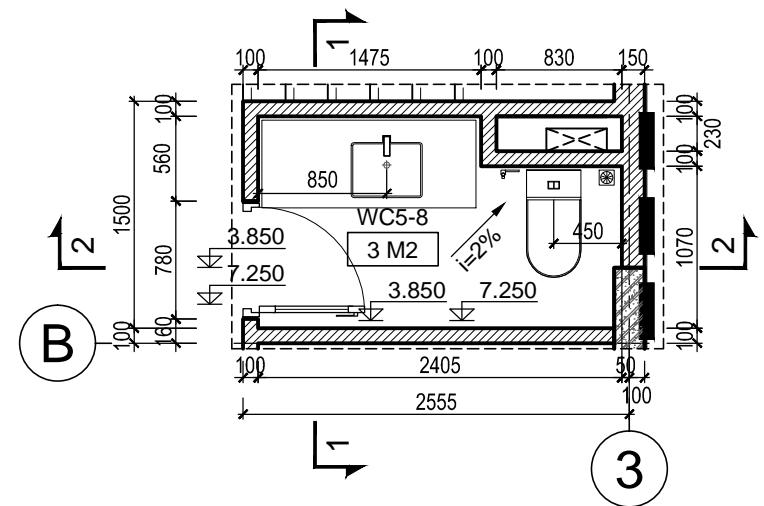

MẶT BẰNG
TL: 1/50

*GHI CHÚ

CHỦ ĐẦU TƯ:
CÔNG TY CP ĐẦU TƯ DỊCH VỤ THƯƠNG MẠI TP.HỒ CHÍ MINH

ĐỊA CHỈ: 72 LÊ THÀNH TÔN, P. BẾN NGHÉ, QUẬN 1
THÀNH PHỐ HỒ CHÍ MINH
TEL: (08) 38 220 464 FAX: (08) 38 220 464

LẦN NỢP	NỘI DUNG ĐIỀU CHỈNH	NGÀY NỢP

TÊN DỰ ÁN:
KHU TRUNG TÂM PHÚC HỢP SÀI GÒN - BA SƠN
ĐỊA ĐIỂM XÂY DỰNG:
PHƯỜNG BẾN NGHÉ, QUẬN 1
THÀNH PHỐ HỒ CHÍ MINH

TƯ VẤN THIẾT KẾ:
BỘ XÂY DỰNG TÔNG CÔNG TY TƯ VẤN XÂY DỰNG VIỆT NAM

ĐƠN VỊ THỰC HIỆN: **VĂN PHÒNG KIẾN TRÚC 3**
ĐỊA CHỈ: 243A ĐÉ LA THÀNH - ĐÔNG ĐÀ - HÀ NỘI
TEL: 04.37667470 FAX: 04.37667464

1. PHÓ TỔNG GIÁM ĐỐC:
   TRẦN BÌNH TRỌNG
2. GIÁM ĐỐC VĂN PHÒNG:
   NGUYỄN TUẤN NGỌC
3. CHỦ NHIỆM THIẾT KẾ:
   NGUYỄN TUẤN NGỌC
4. KIỂM:
   TRẦN PHƯƠNG LAN
5. CHỦ TRƯ THIẾT KẾ:
   PHẠM DUY TUẤN
6. THIẾT KẾ:
   NGUYỄN THỊ DIJU
7. VẼ:
   NGUYỄN THỊ DIJU

HẠNG MỤC:
BIỆT THỰ SONG LẬP SL2A

TÊN BẢN VẼ:
CHI TIẾT WC 5-8

SỐ HỢP ĐỒNG: 16/TVXD/VNCC/2016	TỈ LỆ:
GIAI ĐOẠN: T.K.B.V.T.C	PHIÊN BẢN:
HOÀN THÀNH: 04/2016	0

KÝ HIỆU BẢN VẼ:

BT.SL2A.KT.603