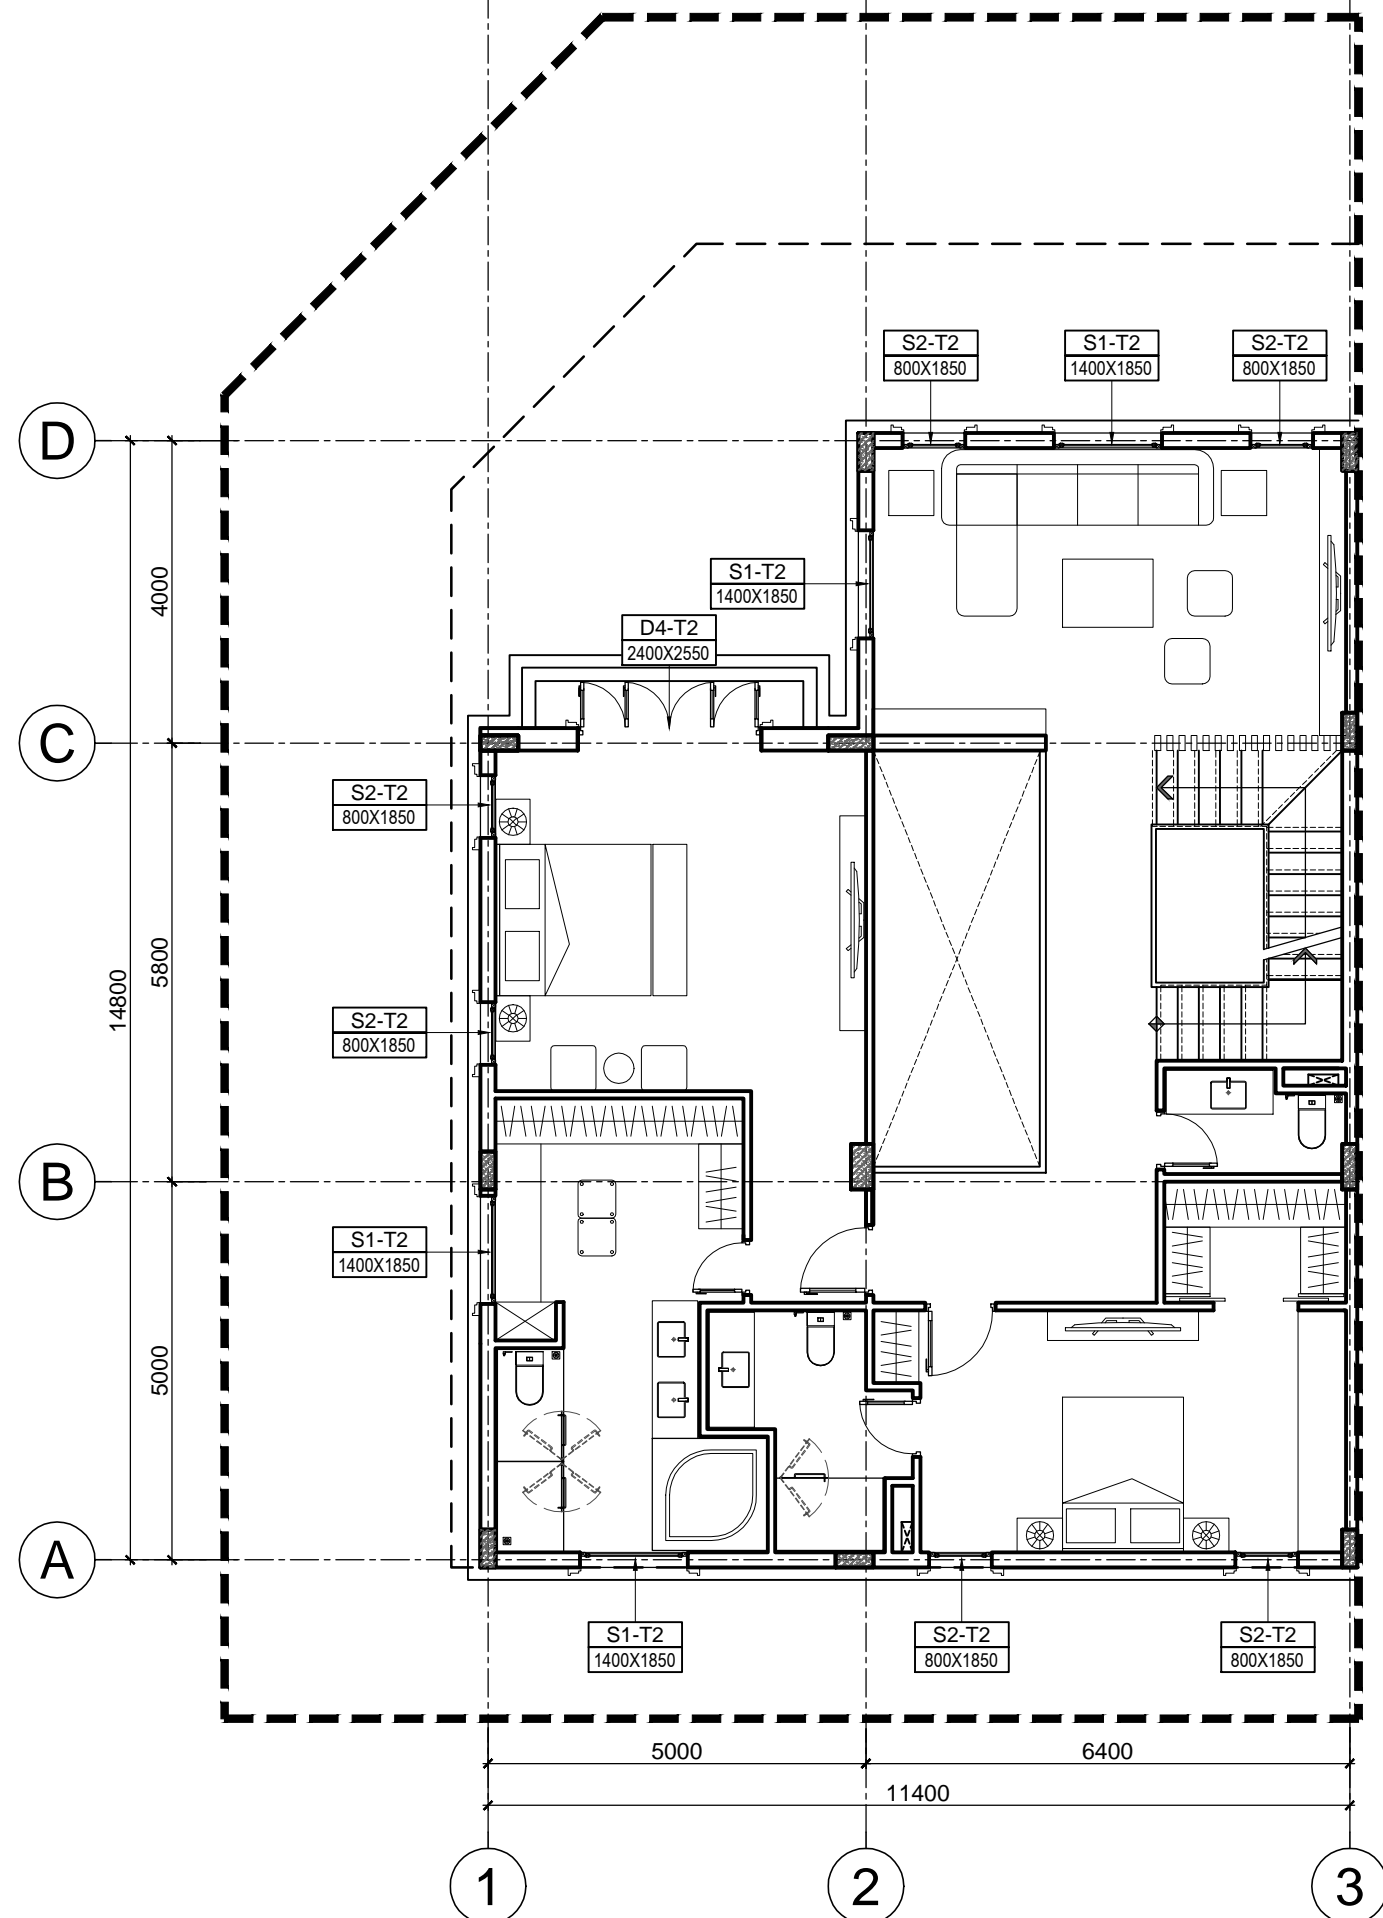

TÊN BẢN VẼ:
MẶT BẰNG ĐỊNH VỊ CỬA TẦNG 1

SỐ HỢP ĐỒNG:
16/TVXD/VNCC/2016

TỈ LỆ:
T.K.B.V.T.C

PHIÊN BẢN:
0

HOÀN THÀNH:
04/2016

KÝ HIỆU BẢN VẼ:
BT.SL2A.KT.401

MẶT BẰNG ĐỊNH VỊ CỬA TẦNG 2

TL: 1/100