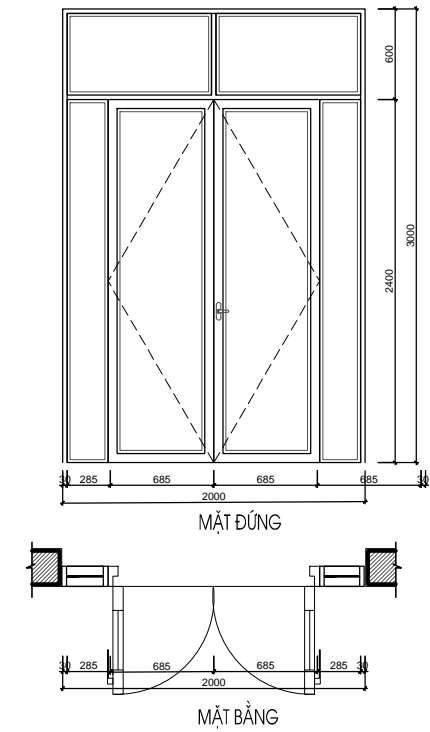

CHỦ ĐẦU TƯ:
CÔNG TY CP ĐẦU TƯ DỊCH VỤ THƯƠNG MẠI TP.HỒ CHÍ MINH

ĐỊA CHỈ: 72 LÊ THÀNH TÔN, P. BẾN NGHÉ, QUẬN 1
THÀNH PHỐ HỒ CHÍ MINH
TEL: (08) 38 220 464 FAX: (08) 38 220 464

LẦN NỘP	NỘI DUNG ĐIỀU CHỈNH	NGÀY NỘP

TÊN DỰ ÁN:
KHU TRUNG TÂM PHÚC HỢP SÀI GÒN - BA SON
ĐỊA ĐIỂM XÂY DỰNG:
PHƯỜNG BẾN NGHÉ, QUẬN 1
THÀNH PHỐ HỒ CHÍ MINH

TƯ VẤN THIẾT KẾ:
BỘ XÂY DỰNG TÔNG CÔNG TY TƯ VẤN XÂY DỰNG VIỆT NAM

ĐƠN VỊ THỰC HIỆN: **VĂN PHÒNG KIẾN TRÚC 3**
ĐỊA CHỈ: 243A ĐÉ LA THÀNH - ĐÔNG ĐÀ - HÀ NỘI
TEL: 04.37667470 FAX: 04.37667464

PHÓ TÔNG GIÁM ĐỐC:
TRẦN BÌNH TRỌNG
GIÁM ĐỐC VĂN PHÒNG:
NGUYỄN TUẤN NGỌC
CHỦ NHIỆM THIẾT KẾ:
NGUYỄN TUẤN NGỌC
KIỂM:
TRẦN PHƯƠNG LAN
CHỦ TRÌ THIẾT KẾ:
PHẠM DUY TUẤN
THIẾT KẾ:
NGUYỄN THỊ DIJU
VẼ:
NGUYỄN THỊ DIJU

HẠNG MỤC:
BIỆT THỰ SONG LẬP SL2A

TÊN BẢN VẼ:
THỐNG KÊ CỬA

SỐ HỢP ĐỒNG: 16/TVXD/VNCC/2016	TỈ LỆ:
GIẢI ĐOAN: T.K.B.V.T.C	PHIÊN BẢN:
HOÀN THÀNH: 04/2016	0

KÝ HIỆU BẢN VẼ:

BT.SL2A.KT.406