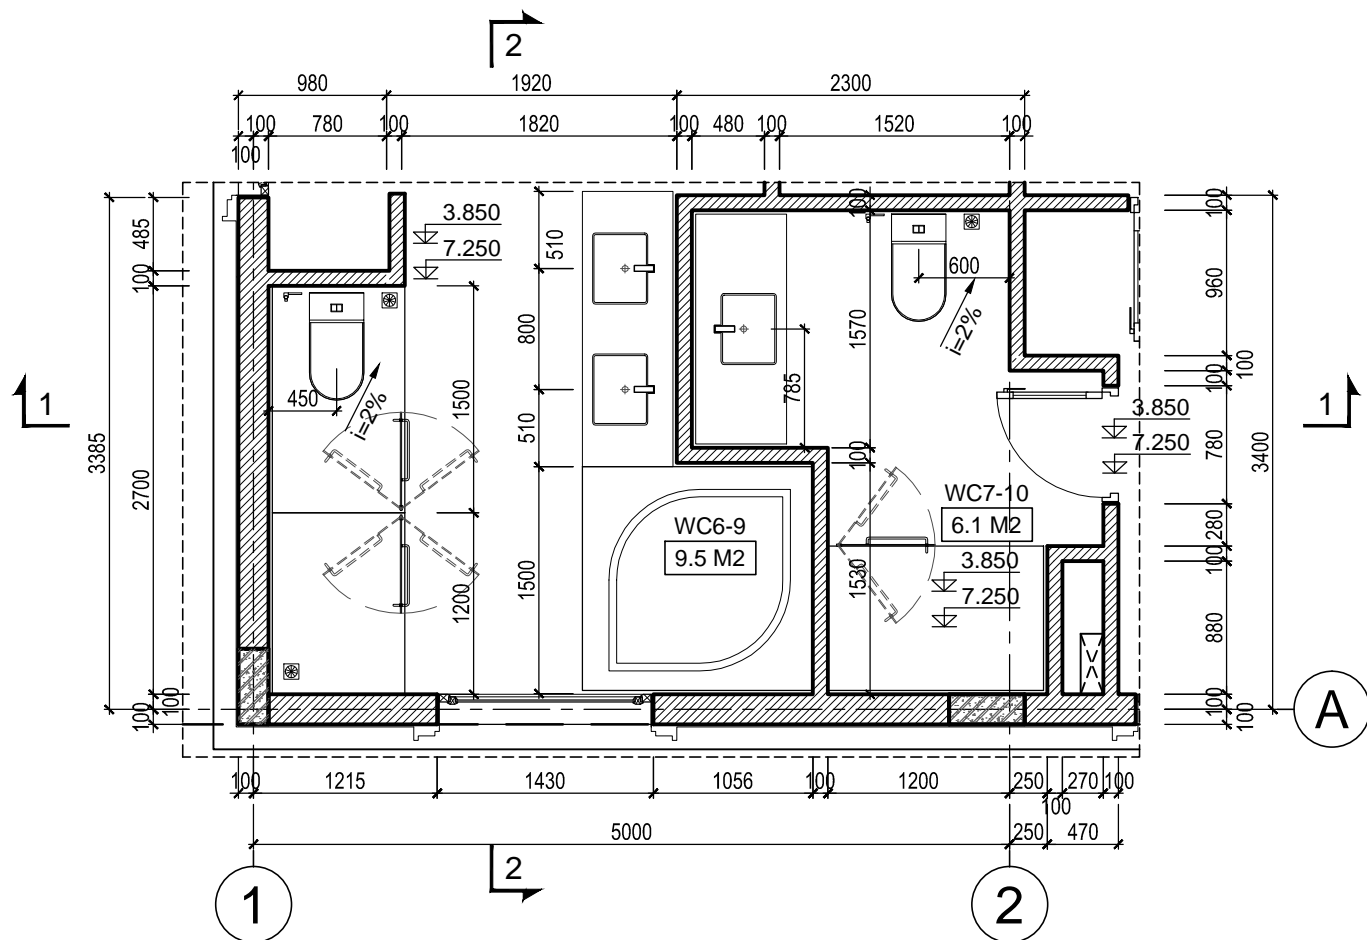

MẶT BẰNG
TL: 1/50

*GHI CHÚ

CHỦ ĐẦU TƯ:
CÔNG TY CP ĐẦU TƯ DỊCH VỤ THƯƠNG MẠI TP.HỒ CHÍ MINH

ĐỊA CHỈ: 72 LÊ THÀNH TÔN, P. BẾN NGHÉ, QUẬN 1
THÀNH PHỐ HỒ CHÍ MINH
TEL: (08) 38 220 464 FAX: (08) 38 220 464

LẦN NỢP	NỘI DUNG ĐIỀU CHỈNH	NGÀY NỢP

TÊN DỰ ÁN:
KHU TRUNG TÂM PHÚC HỢP SÀI GÒN - BA SƠN
ĐỊA ĐIỂM XÂY DỰNG:
PHƯỜNG BẾN NGHÉ, QUẬN 1
THÀNH PHỐ HỒ CHÍ MINH

TƯ VẤN THIẾT KẾ:
**BỘ XÂY DỰNG
TỔNG CÔNG TY TƯ VẤN XÂY DỰNG VIỆT NAM**

ĐƠN VỊ THỰC HIỆN: **VĂN PHÒNG KIẾN TRÚC 3**
ĐỊA CHỈ: 243A ĐỀ LA THÀNH - ĐÔNG ĐÀ - HÀ NỘI
TEL: 04.37667470 FAX: 04.37667464

PHÓ TỔNG GIÁM ĐỐC:
TRẦN BÌNH TRỌNG
GIÁM ĐỐC VĂN PHÒNG:
NGUYỄN TUẤN NGỌC
CHỦ NHIỆM THIẾT KẾ:
NGUYỄN TUẤN NGỌC
KIỂM:
TRẦN PHƯƠNG LAN
CHỦ TRÌ THIẾT KẾ:
PHẠM DUY TUẤN
THIẾT KẾ:
NGUYỄN THỊ DIJU
VẼ:
NGUYỄN THỊ DIJU

HANG MỤC:
BIỆT THỰ SONG LẬP SL2A

TÊN BẢN VẼ:
CHI TIẾT WC 6-9 - WC 7-10

SỐ HỢP ĐỒNG: 16/TVXD/VNCC/2016	TỈ LỆ:
GIAI ĐOẠN: T.K.B.V.T.C	PHIÊN BẢN:
HOÀN THÀNH: 04/2016	0

KÝ HIỆU BẢN VẼ:

BT.SL2A.KT.604