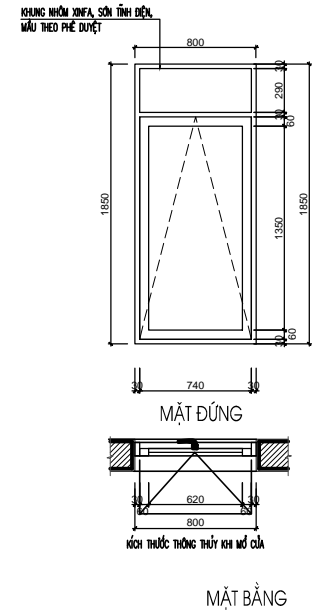

S1-T1	SỐ LƯỢNG (BỘ)	KÍCH THƯỚC (MM)	VẬT LIỆU	S2-T1	SỐ LƯỢNG (BỘ)	KÍCH THƯỚC (MM)	VẬT LIỆU	S4-T1	SỐ LƯỢNG (BỘ)	KÍCH THƯỚC (MM)	VẬT LIỆU
	2	1400X2100	CỬA KÍNH EUROWINDOW,		2	800X2100	CỬA KÍNH EUROWINDOW,		2	2400X2100	CỬA KÍNH EUROWINDOW,