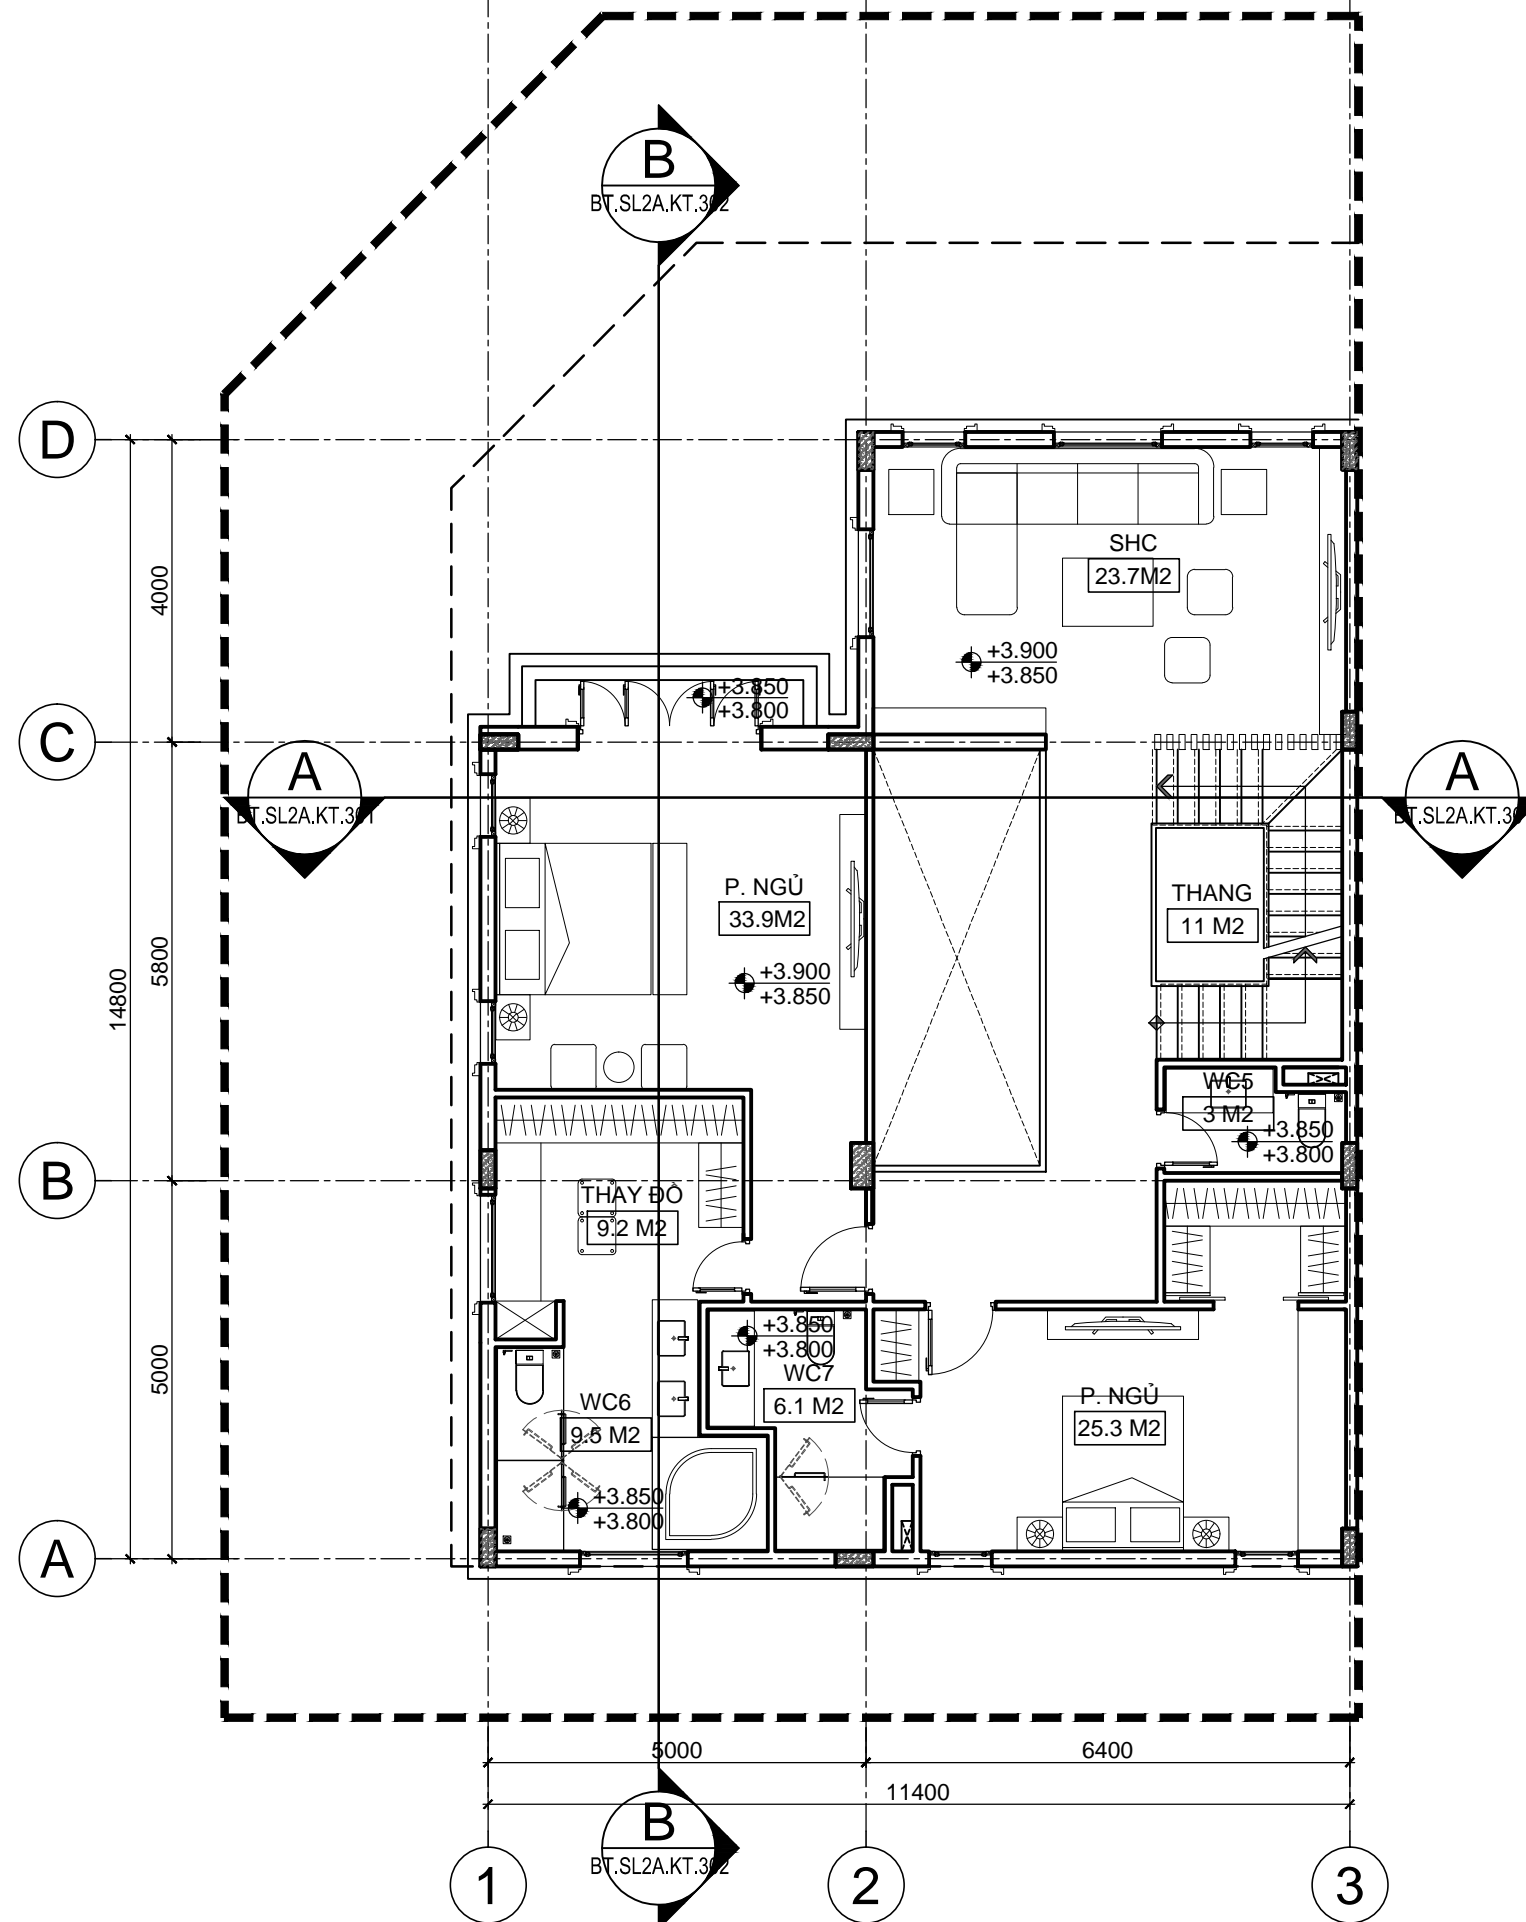

HẠNG MỤC:
BIỆT THỰ SONG LẬP SL2A

TÊN BẢN VẼ:
MẶT BẰNG TẦNG 1

SỐ HỢP ĐỒNG:
16/TVXD/VNCC/2016

GIAI ĐOẠN:
T.K.B.V.T.C

HOÀN THÀNH:
04/2016

KÝ HIỆU BẢN VẼ:
0

BT.SL2A.KT.105

MẶT BẰNG TẦNG 2