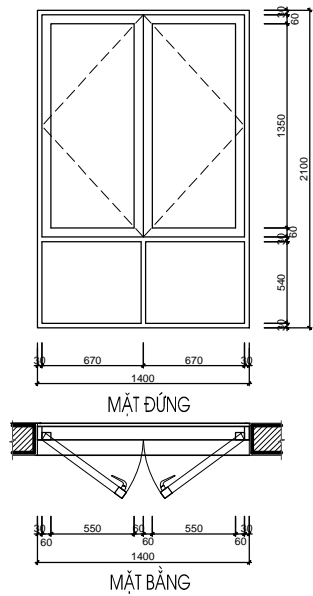

S1-T4	SỐ LƯỢNG (BỘ)	KÍCH THƯỚC (MM)	VẬT LIỆU	S2-T4	SỐ LƯỢNG (BỘ)	KÍCH THƯỚC (MM)	VẬT LIỆU
	2	1400X2100	CỬA KÍNH EUROWINDOW,		3	800X2100	CỬA KÍNH EUROWINDOW,

S1-T3	SỐ LƯỢNG (BỘ)	KÍCH THƯỚC (MM)	VẬT LIỆU	S2-T3	SỐ LƯỢNG (BỘ)	KÍCH THƯỚC (MM)	VẬT LIỆU
	4	1400X1850	CỬA KÍNH EUROWINDOW,		6	800X1850	CỬA KÍNH EUROWINDOW,