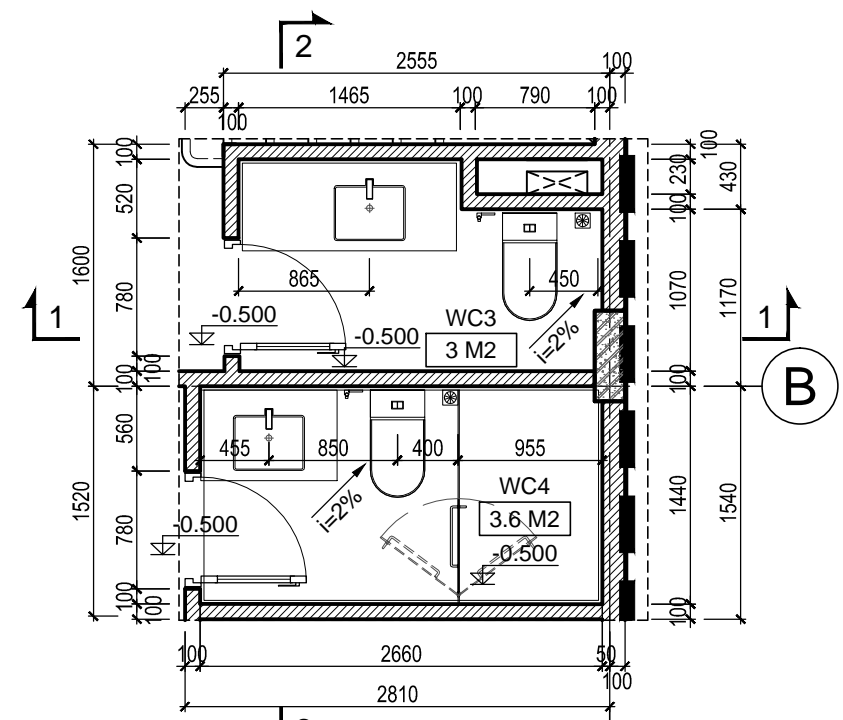

MẶT CẮT 1-1
TL: 1/50

MẶT BẰNG
TL: 1/50

*GHI CHÚ

CHỦ ĐẦU TƯ:
CÔNG TY CP ĐẦU TƯ DỊCH VỤ THƯƠNG MẠI TP.HỒ CHÍ MINH

ĐỊA CHỈ: 72 LÊ THÀNH TÔN, P. BẾN NGHÉ, QUẬN 1
THÀNH PHỐ HỒ CHÍ MINH
TEL: (08) 38 220 464 FAX: (08) 38 220 464

LẦN NỘP	NỘI DUNG ĐIỀU CHỈNH	NGÀY NỘP

TÊN DỰ ÁN:
KHU TRUNG TÂM PHÚC HỢP SÀI GÒN - BA SƠN
ĐỊA ĐIỂM XÂY DỰNG:
PHƯỜNG BẾN NGHÉ, QUẬN 1
THÀNH PHỐ HỒ CHÍ MINH

TƯ VẤN THIẾT KẾ:
BỘ XÂY DỰNG TÔNG CÔNG TY TƯ VẤN XÂY DỰNG VIỆT NAM

ĐƠN VỊ THỰC HIỆN: **VĂN PHÒNG KIẾN TRÚC 3**
ĐỊA CHỈ: 243A ĐÉ LA THÀNH - ĐÔNG ĐÀ - HÀ NỘI
TEL: 04.37667470 FAX: 04.37667464

PHÓ TÔNG GIÁM ĐỐC:
TRẦN BÌNH TRỌNG
GIÁM ĐỐC VĂN PHÒNG:
NGUYỄN TUẤN NGỌC
CHỦ NHIỆM THIẾT KẾ:
NGUYỄN TUẤN NGỌC
KIỂM:
TRẦN PHƯƠNG LAN
CHỦ TRƯ THIẾT KẾ:
PHẠM DUY TUẤN
THIẾT KẾ:
NGUYỄN THỊ DIJU
VẼ:
NGUYỄN THỊ DIJU

HẠNG MỤC:
BIỆT THỰ SONG LẬP SL2A

TÊN BẢN VẼ:
CHI TIẾT WC3 - WC4

SỐ HỢP ĐỒNG: 16/TVXD/VNCC/2016	TỈ LỆ:
GIẢI ĐOẠN: T.K.B.V.T.C	PHIÊN BẢN:
HOÀN THÀNH: 04/2016	0

KÝ HIỆU BẢN VẼ:

BT.SL2A.KT.602