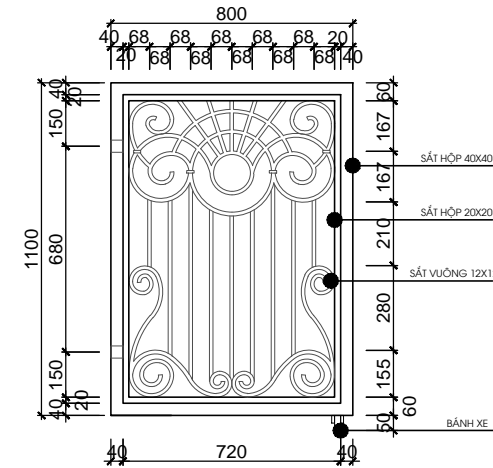

CHI TIẾT MODUN CỔNG ĐIỂN HÌNH (TL: 1/25)

CHI TIẾT MODUN CỔNG ĐIỂN HÌNH (TL: 1/25)

CHI TIẾT MODUN CỔNG ĐIỂN HÌNH (TL: 1/25)

MẶT CẮT 1-1 (TL: 1/25)

*GHI CHÚ

CHỦ ĐẦU TƯ:
CÔNG TY CP ĐẦU TƯ DỊCH VỤ THƯƠNG MẠI TP.HỒ CHÍ MINH