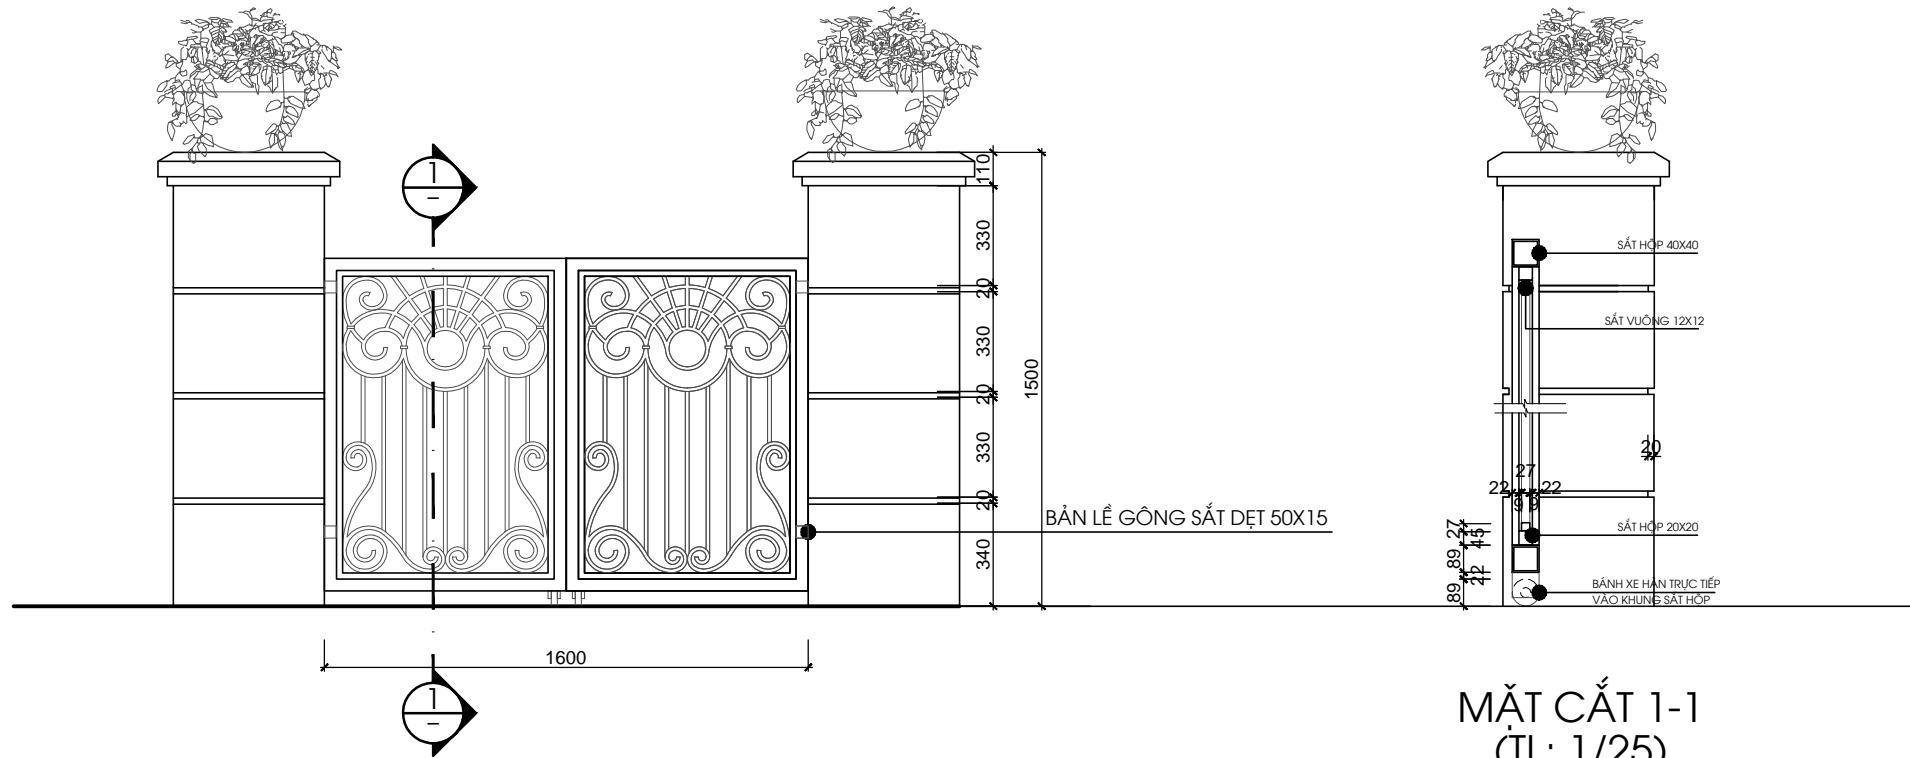

CHI TIẾT MODUN CỔNG ĐIỂN HÌNH (TL: 1/25)

CHI TIẾT MODUN CỔNG ĐIỂN HÌNH (TL: 1/25)

CHI TIẾT MODUN CỔNG ĐIỂN HÌNH (TL: 1/25)

MẶT CẮT 1-1 (TL: 1/25)

*GHI CHÚ

CHỦ ĐẦU TƯ:
CÔNG TY CP ĐẦU TƯ DỊCH VỤ THƯƠNG MẠI TP.HỒ CHÍ MINH