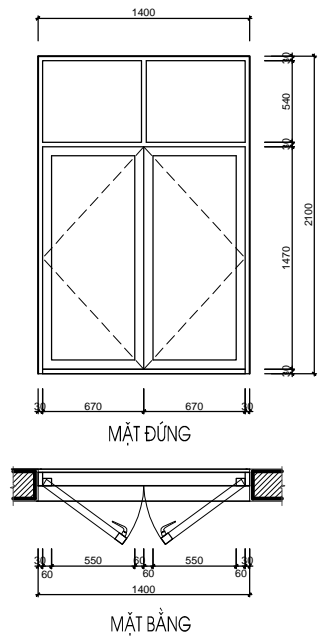

CHỦ ĐẦU TƯ:
CÔNG TY CP ĐẦU TƯ DỊCH VỤ THƯƠNG MẠI TP.HỒ CHÍ MINH

ĐỊA CHỈ: 72 LÊ THÀNH TÔN, P. BẾN NGHÉ, QUẬN 1
THÀNH PHỐ HỒ CHÍ MINH
TEL: (08) 38 220 464 FAX: (08) 38 220 464

LẦN NỘP	NỘI DUNG ĐIỀU CHỈNH	NGÀY NỘP

TÊN DỰ ÁN:
KHU TRUNG TÂM PHÚC HỢP SÀI GÒN - BA SON
ĐỊA ĐIỂM XÂY DỰNG:
PHƯỜNG BẾN NGHÉ, QUẬN 1
THÀNH PHỐ HỒ CHÍ MINH

TƯ VẤN THIẾT KẾ:
BỘ XÂY DỰNG TÔNG CÔNG TY TƯ VẤN XÂY DỰNG VIỆT NAM

ĐƠN VỊ THỰC HIỆN: **VĂN PHÒNG KIẾN TRÚC 3**
ĐỊA CHỈ: 243A ĐÉ LA THÀNH - ĐÔNG ĐÀ - HÀ NỘI
TEL: 04.37667470 FAX: 04.37667464

PHÓ TỔNG GIÁM ĐỐC:
TRẦN BÌNH TRỌNG
GIÁM ĐỐC VĂN PHÒNG:
NGUYỄN TUẤN NGỌC
CHỦ NHIỆM THIẾT KẾ:
NGUYỄN TUẤN NGỌC
KIỂM:
TRẦN PHƯƠNG LAN
CHỦ TRÌ THIẾT KẾ:
PHẠM DUY TUẤN
THIẾT KẾ:
NGUYỄN THỊ DIJU
VẼ:
NGUYỄN THỊ DIJU

HANG MỤC:
BIỆT THỰ SONG LẬP SL2A

TÊN BẢN VẼ:
THỐNG KẾ CỬA

SỐ HỢP ĐỒNG: 16/TVXD/VNCC/2016	TỈ LỆ:
GIẢI ĐOAN: T.K.B.V.T.C	PHIÊN BẢN:
HOÀN THÀNH: 04/2016	0

KÝ HIỆU BẢN VẼ:
BT.SL2A.KT.407