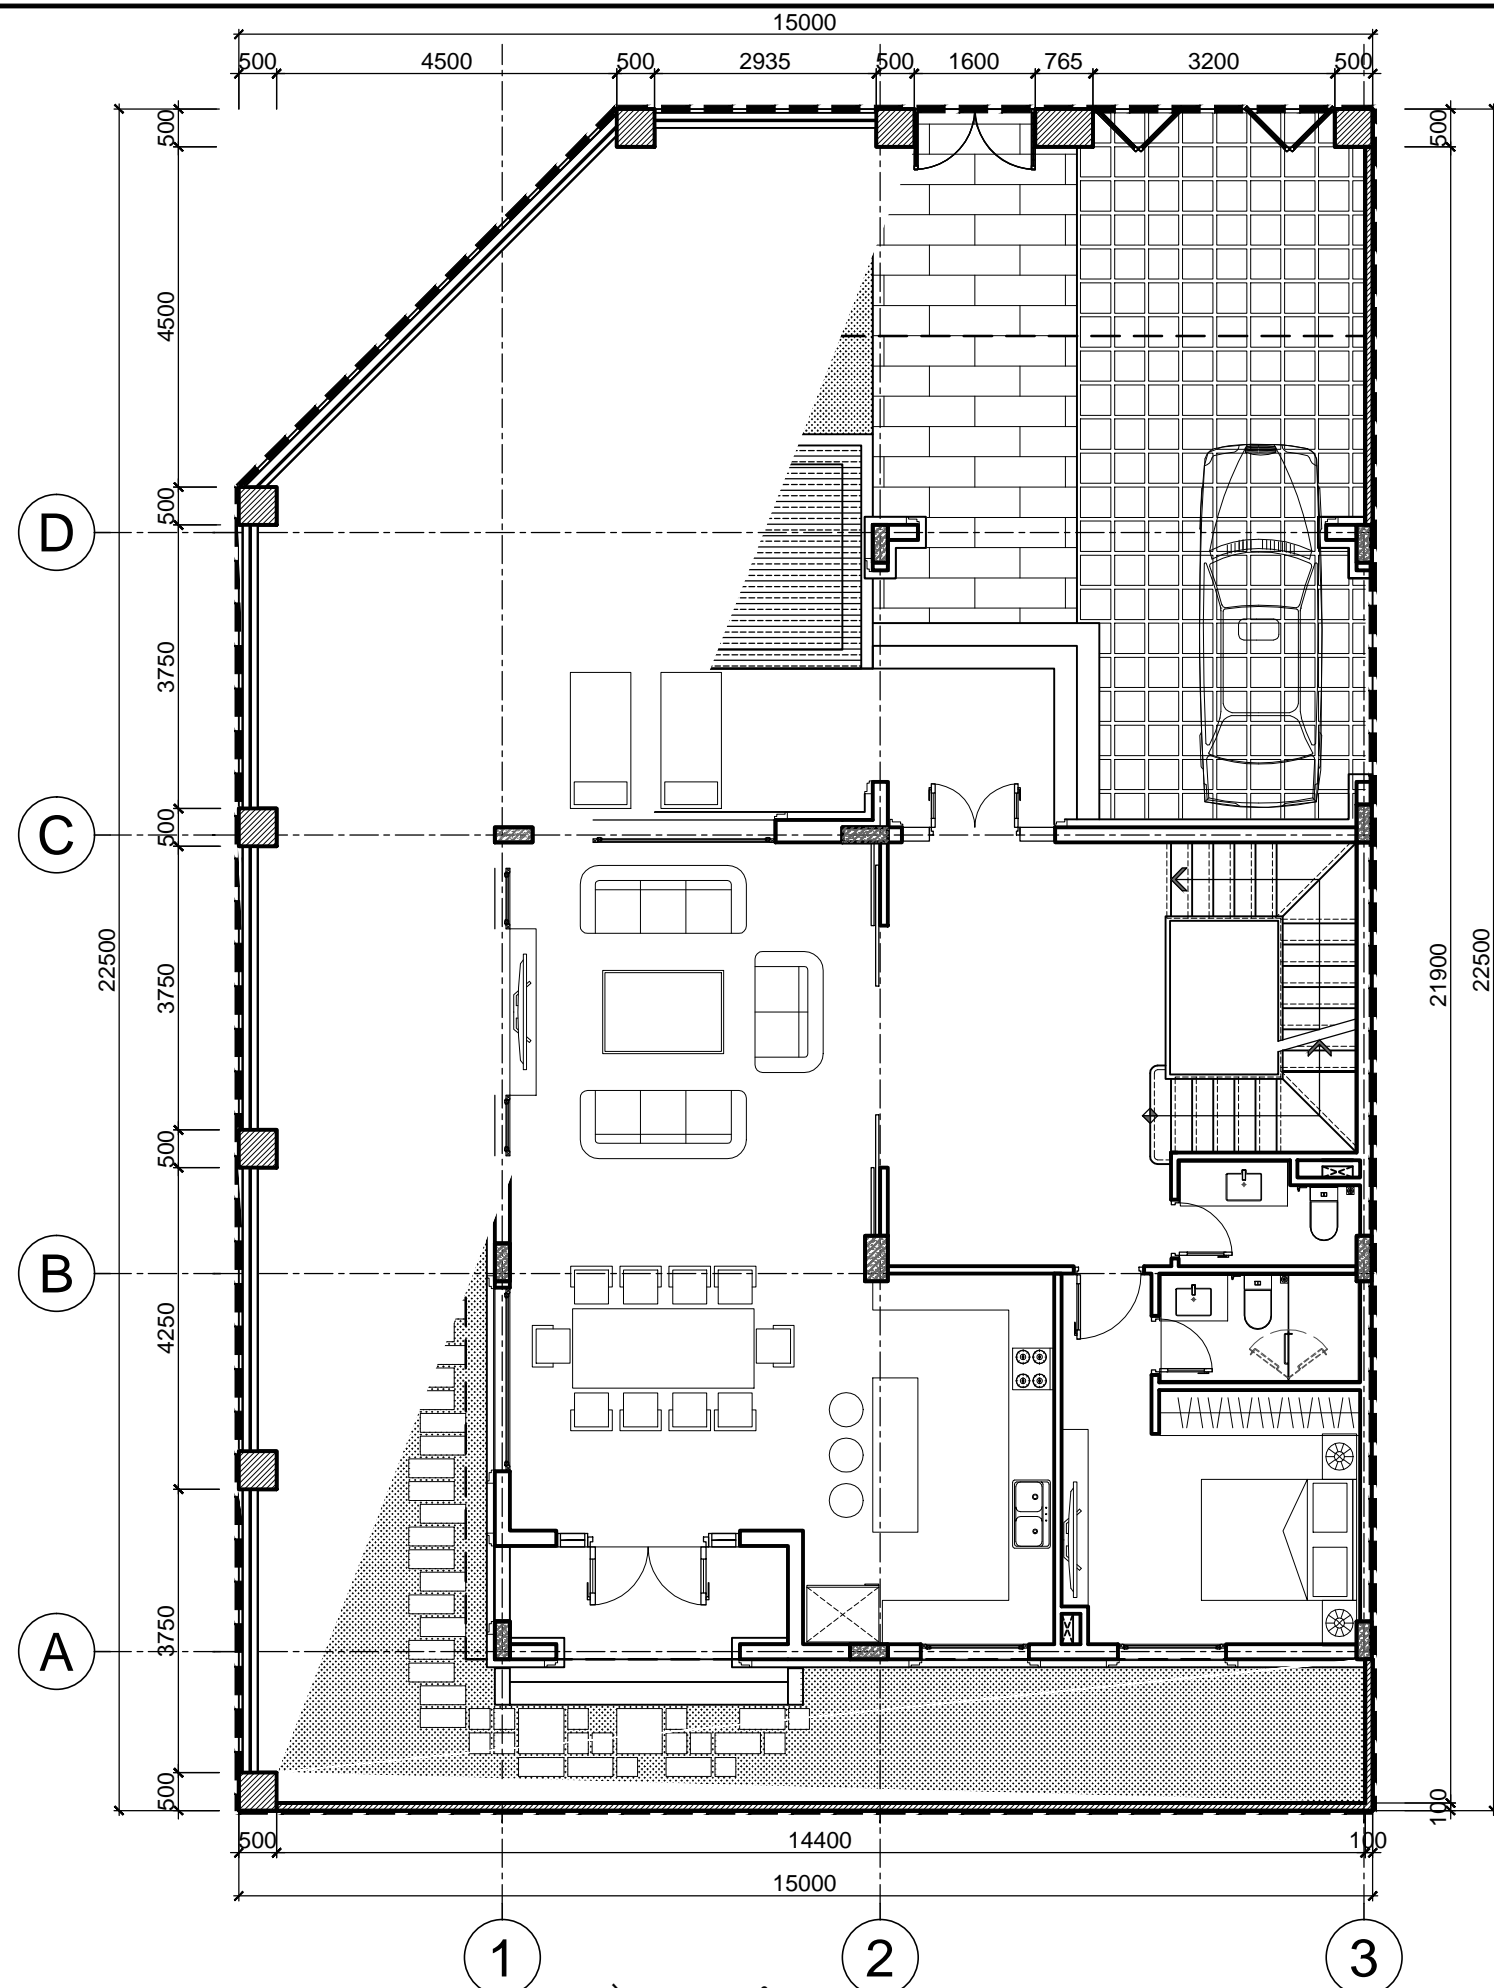

HANG MỤC:
BIỆT THỰ SONG LẬP SL2A

TÊN BẢN VẼ:
CHI TIẾT MẶT ĐỨNG 5

SỐ HỢP ĐỒNG: 16/TVXD/VNCC/2016	TỈ LỆ:
GIẢI ĐOẠN: T.K.B.V.T.C	PHIÊN BẢN:
HOÀN THÀNH: 04/2016	0

KÝ HIỆU BẢN VẼ:
BT.SL2A.KT.705

— VNCC GIỮ BẢN QUYỀN —