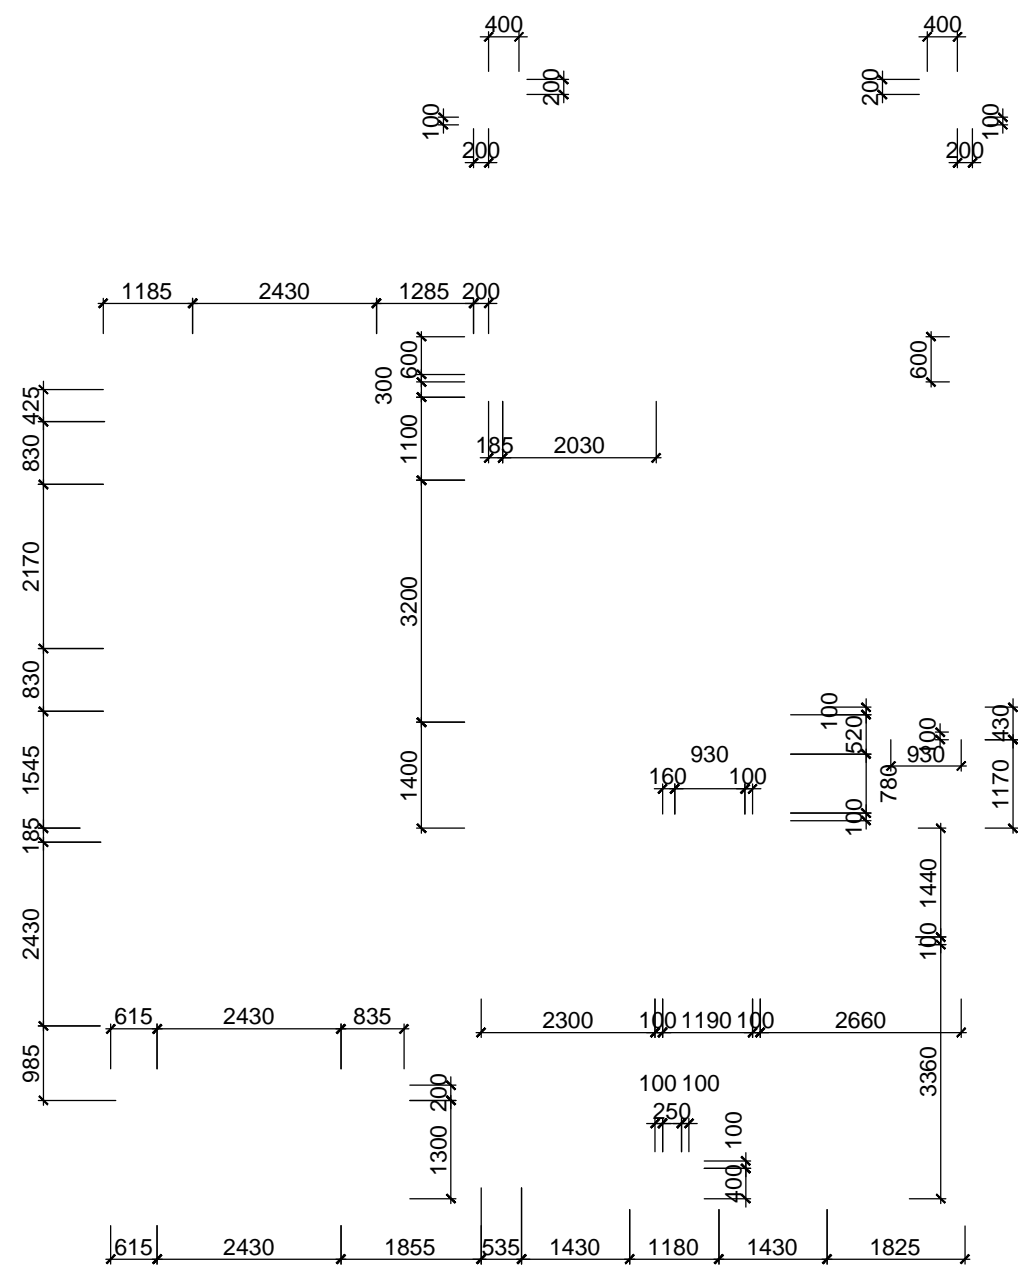

MẶT BẰNG TƯỜNG XÂY TẦNG 1

TL: 1/100

*GHI CHÚ

CHỦ ĐẦU TƯ:
**CÔNG TY CP ĐẦU TƯ DỊCH VỤ THƯƠNG MẠI
TP. HỒ CHÍ MINH**

ĐỊA CHỈ: 72 LÊ THÀNH TÔN, P. BẾN NGHÉ, QUẬN 1
THÀNH PHỐ HỒ CHÍ MINH
TEL: (08) 38 220 464 FAX: (08) 38 220 464

LẦN NỢP	NỘI DUNG ĐIỀU CHỈNH	NGÀY NỢP

TÊN DỰ ÁN:
**KHU TRUNG TÂM PHÚC HỢP
SÀI GÒN - BA SƠN**
ĐỊA ĐIỂM XÂY DỰNG:
PHƯỜNG BẾN NGHÉ, QUẬN 1
THÀNH PHỐ HỒ CHÍ MINH

TƯ VẤN THIẾT KẾ:
**BỘ XÂY DỰNG
TỔNG CÔNG TY TƯ VẤN XÂY DỰNG VIỆT NAM**

ĐƠN VỊ THỰC HIỆN: **VĂN PHÒNG KIẾN TRÚC 3**
ĐỊA CHỈ: 243A ĐÉ LA THÀNH - ĐÔNG ĐÀ - HÀ NỘI
TEL: 04.37667470 FAX: 04.37667464

PHÓ TỔNG GIÁM ĐỐC:
TRẦN BÌNH TRỌNG

GIÁM ĐỐC VĂN PHÒNG:
NGUYỄN TUẤN NGỌC

CHỦ NHIỆM THIẾT KẾ:
NGUYỄN TUẤN NGỌC

KIỂM:
TRẦN PHƯƠNG LAN

CHỦ TRÌ THIẾT KẾ:
PHẠM DUY TUẤN

THIẾT KẾ:
NGUYỄN THỊ DIJU

VẼ:
NGUYỄN THỊ DIJU

HẠNG MỤC:
BIỆT THỰ SONG LẬP SL2A

TÊN BẢN VẼ:
MẶT BẰNG TƯỜNG XÂY TẦNG 1

SỐ HỢP ĐỒNG:
16/TVXD/VNCC/2016 TỈ LỆ:

GIAI ĐOẠN:
T.K.B.V.T.C PHIÊN BẢN:

HOÀN THÀNH:
04/2016

KÝ HIỆU BẢN VẼ:
BT.SL2A.KT.111