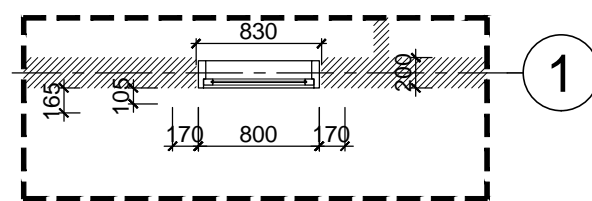

CHI TIẾT MẶT ĐỨNG 3
TL: 1/50

CHI TIẾT MẶT CẮT 3-3
TL: 1/50

CHI TIẾT MẶT CẮT 1-1
TL: 1/50

CHI TIẾT MẶT CẮT 2-2
TL: 1/50

KÍ HIỆU	HOÀN THIỆN TƯỜNG
T1	TƯỜNG SƠN MÀU TRẮNG
T2	TƯỜNG KẾ CHỈ LỖ 50x20 CÁCH ĐỀU 600
T3	TƯỜNG KẾ CHỈ LỖ 30x20 CÁCH ĐỀU 300
T4	ÓP ĐÁ SÀN MÀU GHI