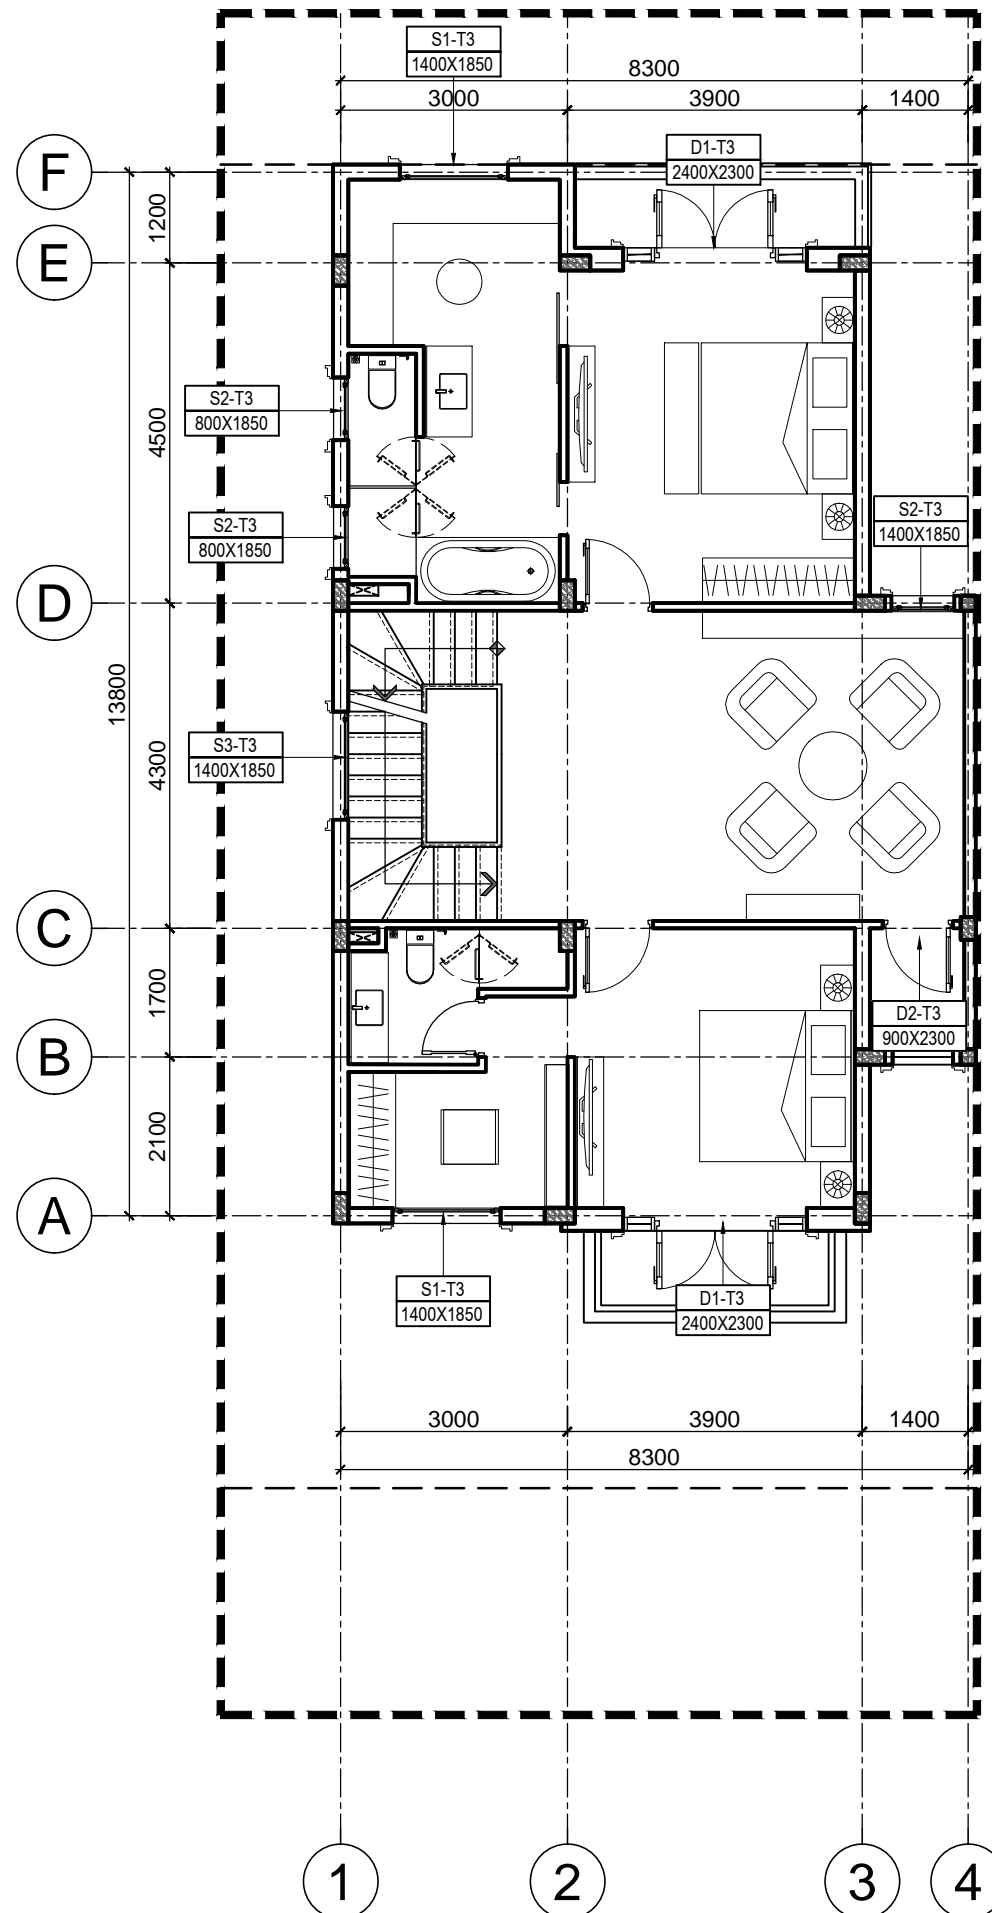

HẠNG MỤC:
BIỆT THỰ SONG LẬP SL1B

TÊN BẢN VẼ:
MẶT BẰNG ĐỊNH VỊ CỬA TẦNG 2

SỐ HỢP ĐỒNG:
16/TVXD/VNCC/2016

TỈ LỆ:
T.K.B.V.T.C

PHIÊN BẢN:
HOÀN THÀNH:
04/2016

KÝ HIỆU BẢN VẼ:
BT.SL1B.KT.402

MẶT BẰNG ĐỊNH VỊ CỬA TẦNG 3