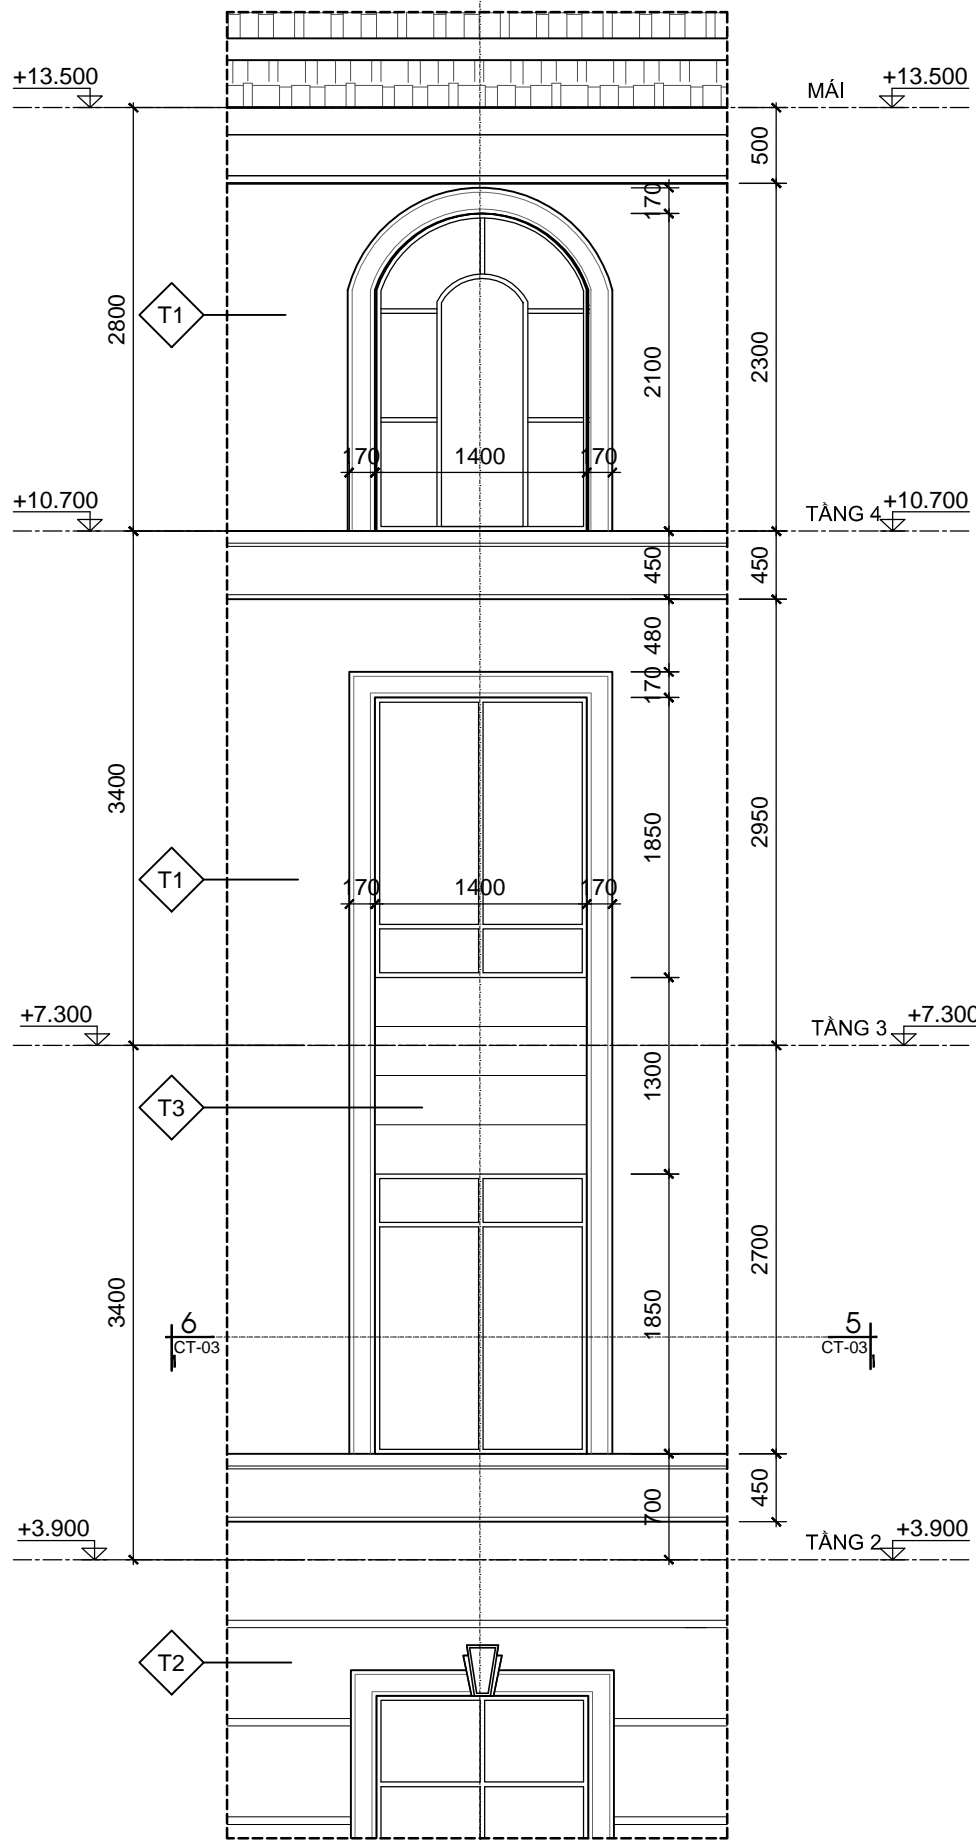

0

BT.SL1B.KT.702

VNCC GIỮ BẢN QUYỀN

KÍ HIỆU	HOÀN THIỆN TƯỜNG
T1	TƯỜNG SƠN MÀU TRẮNG
T2	TƯỜNG KẼ CHỈ LỖM 50x20 CÁCH ĐỀU 600
T3	TƯỜNG KẼ CHỈ LỖM 30x20 CÁCH ĐỀU 300
T4	ÓP ĐÁ SÀN MÀU GHI

1 MC C-C
(TL: 1/50)

C MD
(TL: 1/50)