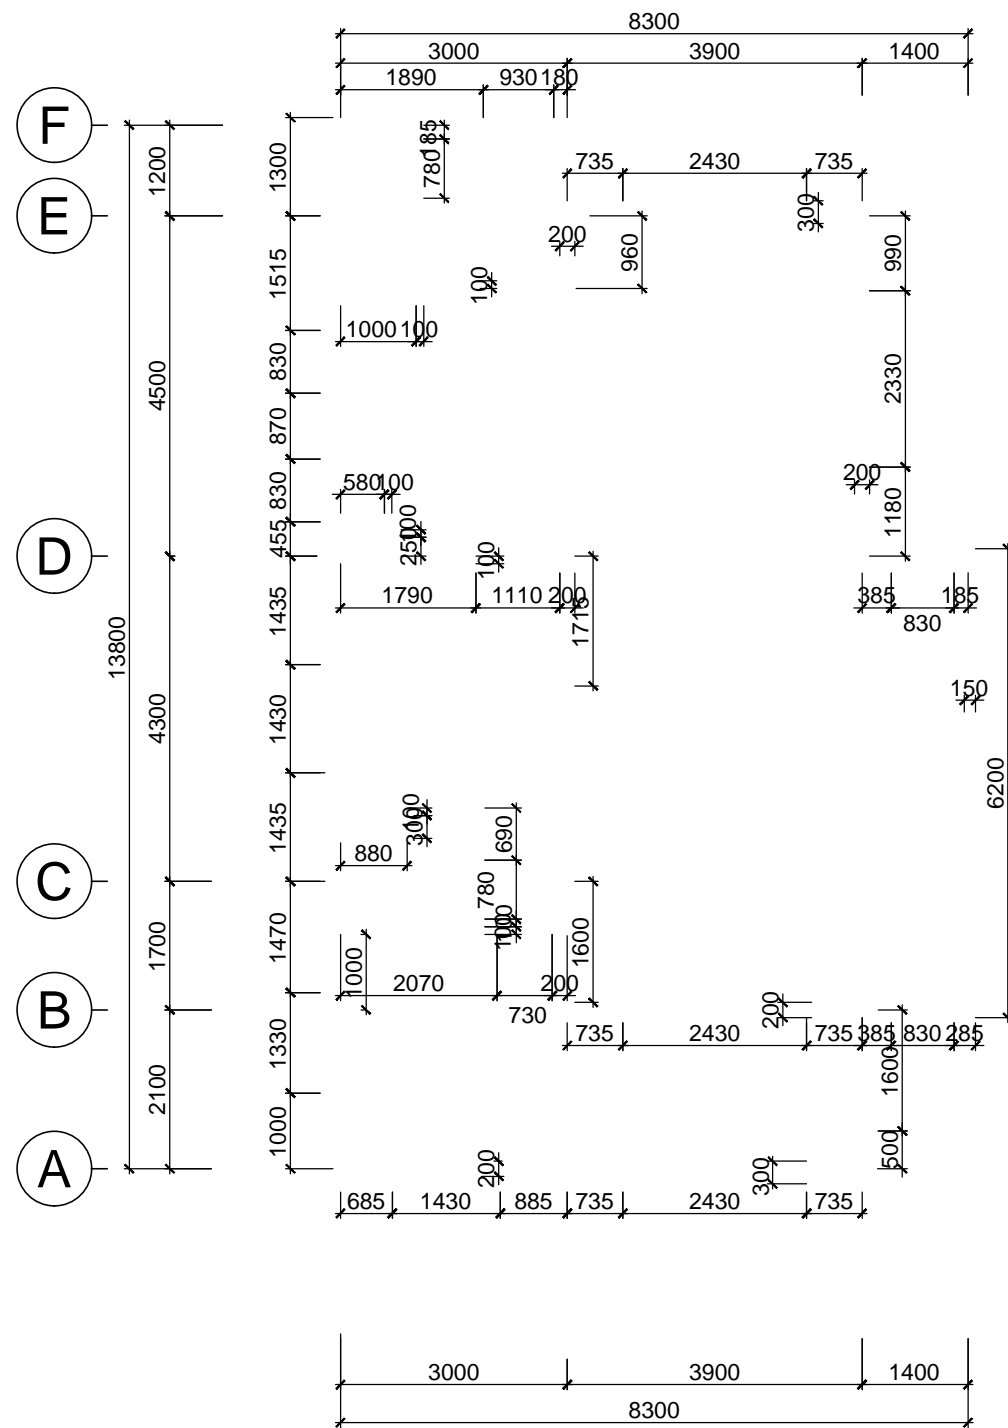

Xref ..\..\Xref\MB nguồn\XR-SL

1 2 3 4

MẶT BẰNG TƯỜNG XÂY TẦNG 1

TL: 1/100

*GHI CHÚ

CHỦ ĐẦU TƯ:
**CÔNG TY CP ĐẦU TƯ DỊCH VỤ THƯƠNG MẠI
TP. HỒ CHÍ MINH**

ĐỊA CHỈ: 72 LÊ THÀNH TÔN, P. BẾN NGHÉ, QUẬN 1
THÀNH PHỐ HỒ CHÍ MINH
TEL: (08) 38 220 464 FAX: (08) 38 220 464

LẦN NƠP	NỘI DUNG ĐIỀU CHỈNH	NGÀY NƠP

TÊN DỰ ÁN:
**KHU TRUNG TÂM PHÚC HỢP
SÀI GÒN - BA SƠN**
ĐỊA ĐIỂM XÂY DỰNG:
PHƯỜNG BẾN NGHÉ, QUẬN 1
THÀNH PHỐ HỒ CHÍ MINH

TƯ VẤN THIẾT KẾ:
**BỘ XÂY DỰNG
TỔNG CÔNG TY TƯ VẤN XÂY DỰNG VIỆT NAM**

ĐƠN VỊ THỰC HIỆN: **VĂN PHÒNG KIẾN TRÚC 3**
ĐỊA CHỈ: 243A ĐÉ LA THÀNH - ĐÔNG ĐÀ - HÀ NỘI
TEL: 04.37667470 FAX: 04.37667464

PHÓ TỔNG GIÁM ĐỐC:
TRẦN BÌNH TRỌNG

GIÁM ĐỐC VĂN PHÒNG:
NGUYỄN TUẤN NGỌC

CHỦ NHIỆM THIẾT KẾ:
NGUYỄN TUẤN NGỌC

KIỂM:
TRẦN PHƯƠNG LAN

CHỦ TRÌ THIẾT KẾ:
PHẠM DUY TUẤN

THIẾT KẾ:
NGUYỄN THỊ DIJU

VẼ:
NGUYỄN THỊ DIJU

HẠNG MỤC:
BIỆT THỰ SONG LẬP SL1B

TÊN BẢN VẼ:
MẶT BẰNG TƯỜNG XÂY TẦNG 1

SỐ HỢP ĐỒNG:
16/TVXD/VNCC/2016

TỈ LỆ:
T.K.B.V.T.C

PHIÊN BẢN:
0

HOÀN THÀNH:
04/2016

KÝ HIỆU BẢN VẼ:
BT.SL1B.KT.111