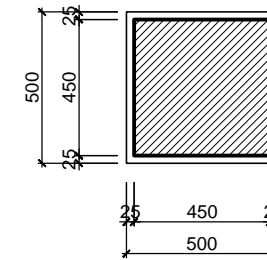

CHI TIẾT TRỤ TƯỜNG RÀO
TL: 1/25

*GHI CHÚ

CHỦ ĐẦU TƯ:
**CÔNG TY CP ĐẦU TƯ DỊCH VỤ THƯƠNG MẠI
TP.HỒ CHÍ MINH**

ĐỊA CHỈ: 72 LÊ THÀNH TÔN, P. BẾN NGHÉ, QUẬN 1
THÀNH PHỐ HỒ CHÍ MINH
TEL: (08) 38 220 464 FAX: (08) 38 220 464

LẦN NỘP	NỘI DUNG ĐIỀU CHỈNH	NGÀY NỘP

TÊN DỰ ÁN:
**KHU TRUNG TÂM PHÚC HỢP
SÀI GÒN - BA SƠN**
ĐỊA ĐIỂM XÂY DỰNG:
PHƯỜNG BẾN NGHÉ, QUẬN 1
THÀNH PHỐ HỒ CHÍ MINH

TƯ VẤN THIẾT KẾ:
**BỘ XÂY DỰNG
TỔNG CÔNG TY TƯ VẤN XÂY DỰNG VIỆT NAM**

ĐƠN VỊ THỰC HIỆN: **VĂN PHÒNG KIẾN TRÚC 3**
ĐỊA CHỈ: 243A ĐÉ LA THÀNH - ĐÔNG ĐÀ - HÀ NỘI
TEL: 04.37667470 FAX: 04.37667464

PHÓ TỔNG GIÁM ĐỐC:
TRẦN BÌNH TRỌNG

GIÁM ĐỐC VĂN PHÒNG:
NGUYỄN TUẤN NGỌC

CHỦ NHIỆM THIẾT KẾ:
NGUYỄN TUẤN NGỌC

KIỂM:
TRẦN PHƯƠNG LAN

CHỦ TRÌ THIẾT KẾ:
PHẠM DUY TUẤN

THIẾT KẾ:
NGUYỄN THỊ DIJU

VẼ:
NGUYỄN THỊ DIJU

HANG MỤC:
BIỆT THỰ SONG LẬP SL1B

TÊN BẢN VẼ:
CHI TIẾT MODUN TƯỜNG RÀO

SỐ HỢP ĐỒNG:
16/TVXD/VNCC/2016

GIẢI ĐOẠN:
T.K.B.V.T.C

HOÀN THÀNH:
04/2016

KÝ HIỆU BẢN VẼ:

TỈ LỆ:
PHIÊN BẢN:

0

BT.SL1B.KT.804