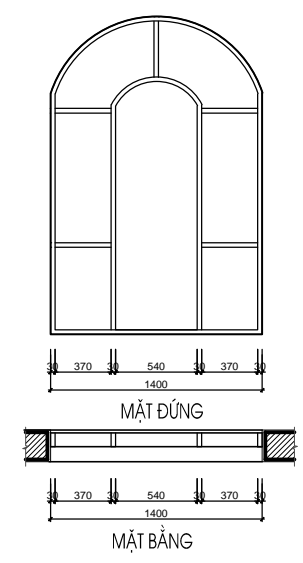

S3-T4	SỐ LƯỢNG (BỘ)	KÍCH THƯỚC (MM)	VẬT LIỆU
	1	1400X2100	CỬA KÍNH EUROWINDOW,

MẪU THEO PHÉ DUYỆT

S1-T3	SỐ LƯỢNG (BỘ)	KÍCH THƯỚC (MM)	VẬT LIỆU
	2	1400X1850	CỬA KÍNH EUROWINDOW,