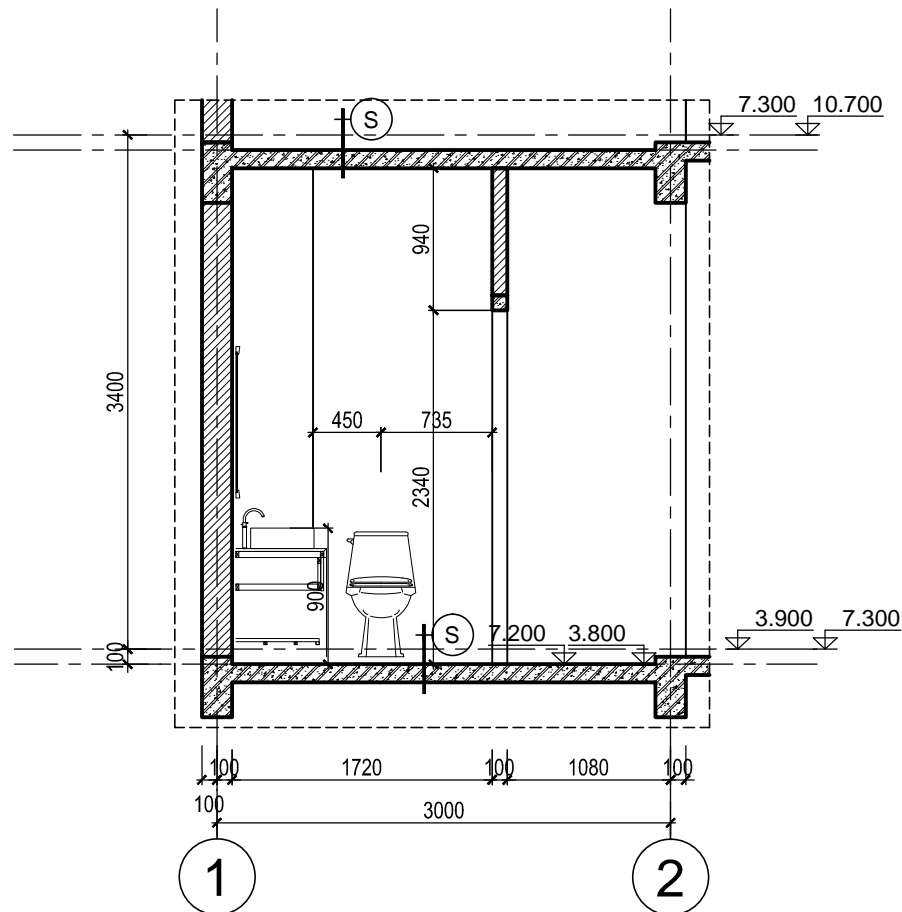

MẶT CẮT 1-1
TL: 1/50