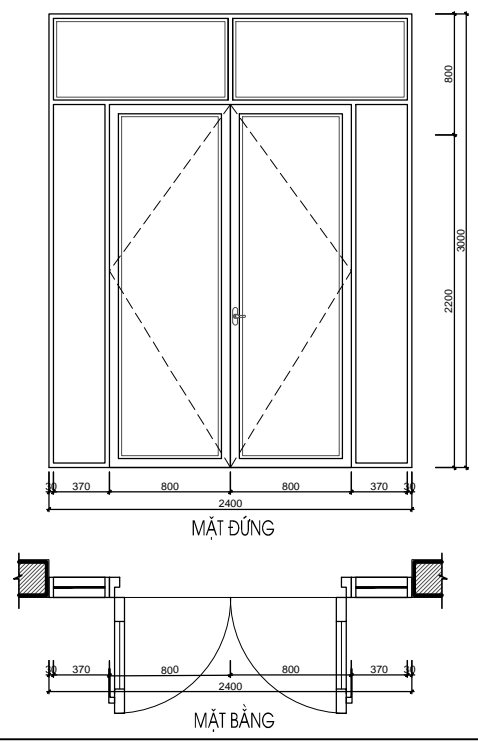

*GHI CHÚ

D1-T2	SỐ LƯỢNG (BỘ)	KÍCH THƯỚC (MM)	VẬT LIỆU
	2	2400X2550	CỬA KÍNH EUROWINDOW.

D2-T2	SỐ LƯỢNG (BỘ)	KÍCH THƯỚC (MM)	VẬT LIỆU
	1	900X2550	CỬA KÍNH EUROWINDOW.

D1-T1	SỐ LƯỢNG (BỘ)	KÍCH THƯỚC (MM)	VẬT LIỆU
	1	2400X3000	CỬA KÍNH EUROWINDOW.