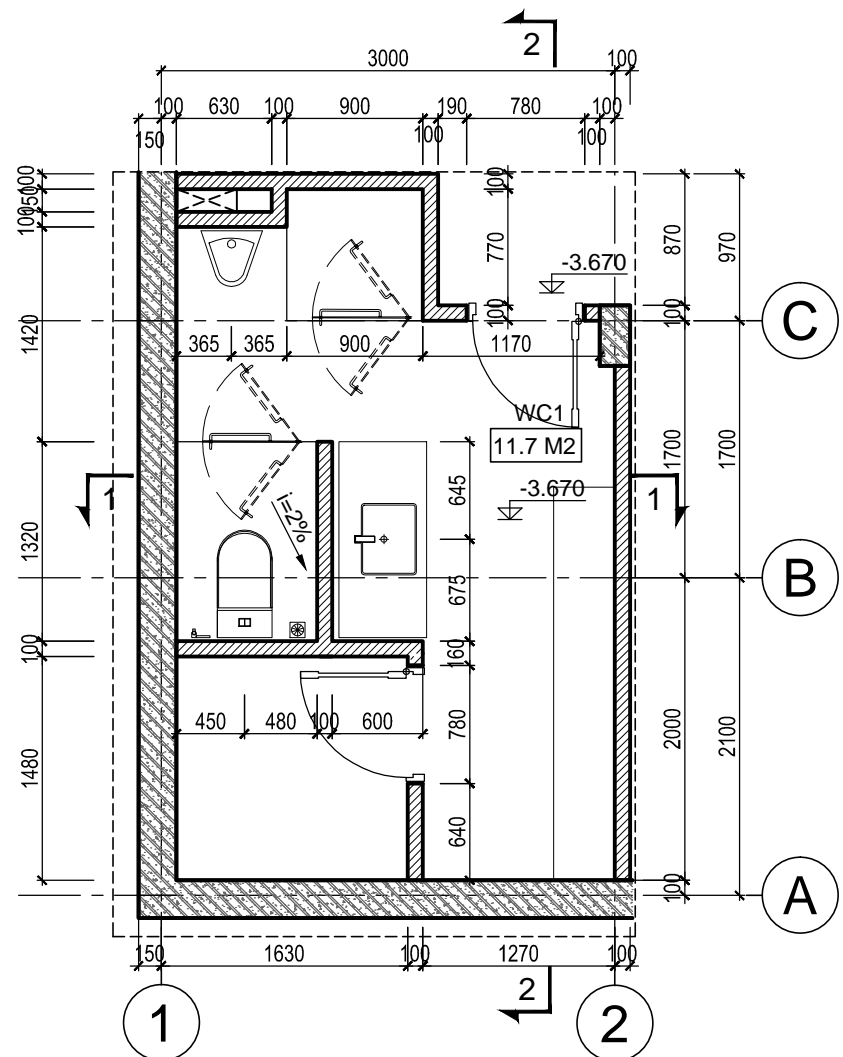

MẶT BẰNG

TL: 1/50

*GHI CHÚ

CHỦ ĐẦU TƯ:
**CÔNG TY CP ĐẦU TƯ DỊCH VỤ THƯƠNG MẠI
TP. HỒ CHÍ MINH**

ĐỊA CHỈ: 72 LÊ THÀNH TÔN, P. BẾN NGHÉ, QUẬN 1
THÀNH PHỐ HỒ CHÍ MINH
TEL: (08) 38 220 464 FAX: (08) 38 220 464

LẦN NỘP	NỘI DUNG ĐIỀU CHỈNH	NGÀY NỘP

TÊN DỰ ÁN:
**KHU TRUNG TÂM PHÚC HỢP
SÀI GÒN - BA SƠN**
ĐỊA ĐIỂM XÂY DỰNG:
PHƯỜNG BẾN NGHÉ, QUẬN 1
THÀNH PHỐ HỒ CHÍ MINH

TƯ VẤN THIẾT KẾ:
**BỘ XÂY DỰNG
TỔNG CÔNG TY TƯ VẤN XÂY DỰNG VIỆT NAM**

ĐƠN VỊ THỰC HIỆN: **VĂN PHÒNG KIẾN TRÚC 3**
ĐỊA CHỈ: 243A ĐÉ LA THÀNH - ĐÔNG ĐÀ - HÀ NỘI
TEL: 04.37667470 FAX: 04.37667464

PHÓ TỔNG GIÁM ĐỐC:
TRẦN BÌNH TRỌNG
GIÁM ĐỐC VĂN PHÒNG:
NGUYỄN TUẤN NGỌC
CHỦ NHIỆM THIẾT KẾ:
NGUYỄN TUẤN NGỌC
KIỂM:
TRẦN PHƯƠNG LAN
CHỦ TRỊ THIẾT KẾ:
PHẠM DUY TUẤN
THIẾT KẾ:
NGUYỄN THỊ DIJU
VẼ:
NGUYỄN THỊ DIJU

HẠNG MỤC:
BIỆT THỰ SONG LẬP SL1B

TÊN BẢN VẼ:
CHI TIẾT WC1

SỐ HỢP ĐỒNG: 16/TVXD/VNCC/2016	TỈ LỆ:
GIẢI ĐOẠN: T.K.B.V.T.C	PHIÊN BẢN:
HOÀN THÀNH: 04/2016	0

KÝ HIỆU BẢN VẼ:
BT.SL1B.KT.601