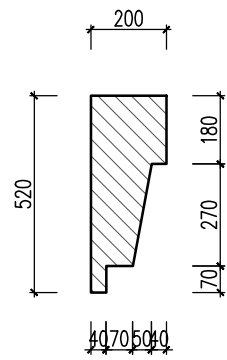

CHI TIẾT P1
TL: 1/20