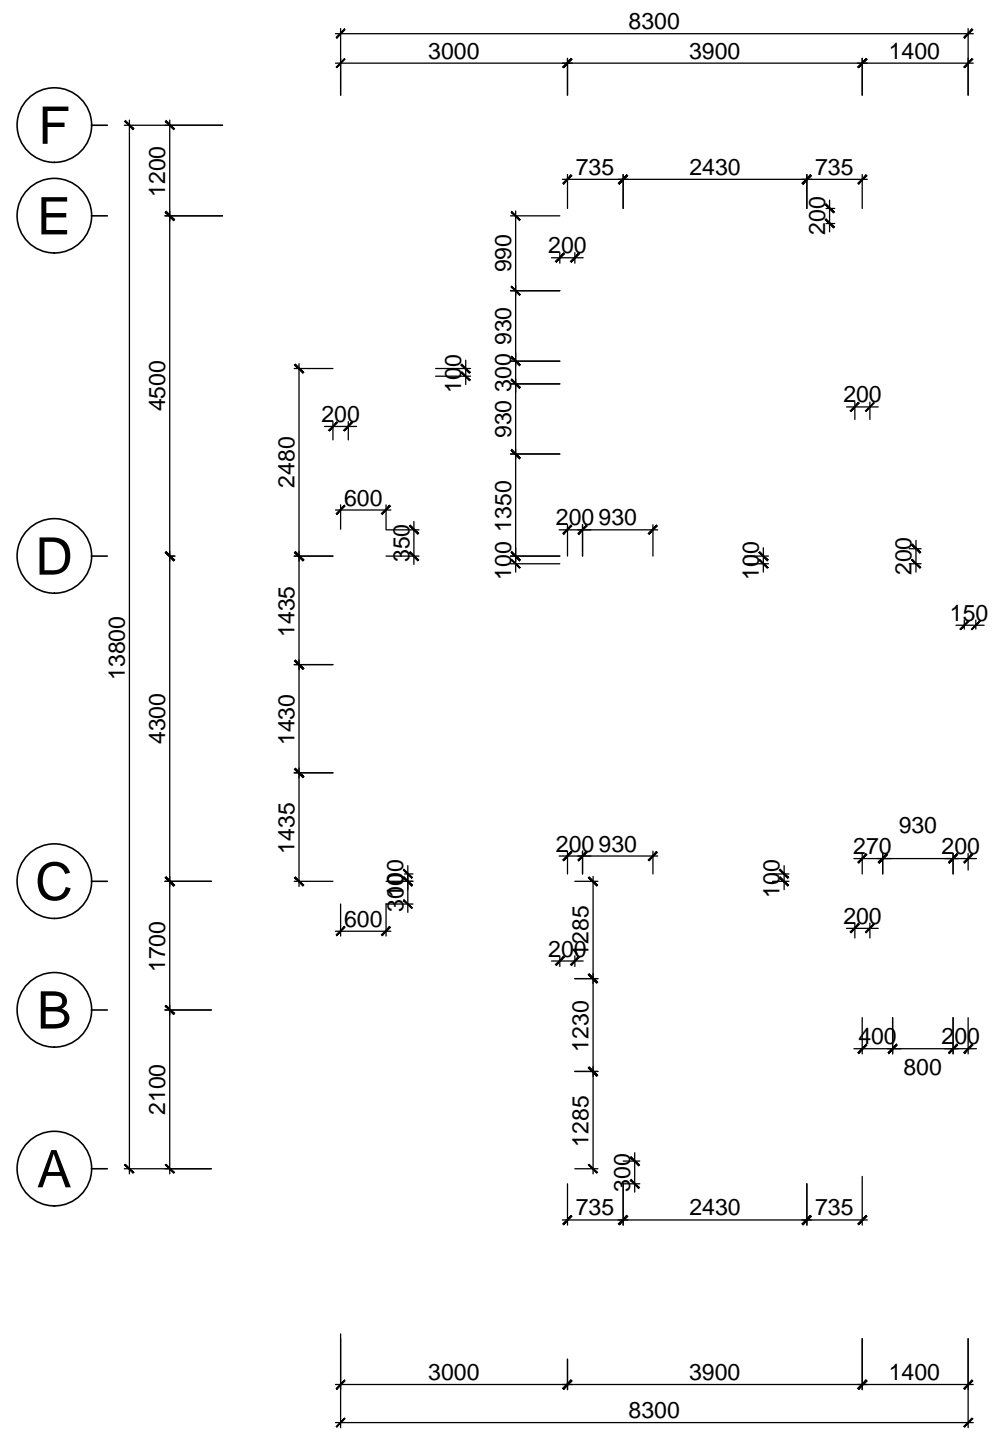

1   2   3   4
MẶT BẰNG TƯỜNG XÂY TẦNG 4
TL: 1/100

*GHI CHÚ

CHỦ ĐẦU TƯ:
**CÔNG TY CP ĐẦU TƯ DỊCH VỤ THƯƠNG MẠI
TP.HỒ CHÍ MINH**

ĐỊA CHỈ: 72 LÊ THÀNH TÔN, P.BẾN NGHÉ, QUẬN 1
THÀNH PHỐ HỒ CHÍ MINH
TEL: (08) 38 220 464 FAX: (08) 38 220 464

LẦN NỢP	NỘI DUNG ĐIỀU CHỈNH	NGÀY NỢP

TÊN DỰ ÁN:
**KHU TRUNG TÂM PHÚC HỢP
SÀI GÒN - BA SƠN**
ĐỊA ĐIỂM XÂY DỰNG:
PHƯỜNG BẾN NGHÉ, QUẬN 1
THÀNH PHỐ HỒ CHÍ MINH

TƯ VẤN THIẾT KẾ:
**BỘ XÂY DỰNG
TÔNG CÔNG TY TƯ VẤN XÂY DỰNG VIỆT NAM**

ĐƠN VỊ THỰC HIỆN: **VĂN PHÒNG KIẾN TRÚC 3**
ĐỊA CHỈ: 243A ĐỀ LA THÀNH - ĐÔNG ĐÀ - HÀ NỘI
TEL: 04.37667470 FAX: 04.37667464

PHÓ TỔNG GIÁM ĐỐC:
TRẦN BÌNH TRỌNG
GIÁM ĐỐC VĂN PHÒNG:
NGUYỄN TUẤN NGỌC
CHỦ NHIỆM THIẾT KẾ:
NGUYỄN TUẤN NGỌC
KIỂM:
TRẦN PHƯƠNG LAN
CHỦ TRÌ THIẾT KẾ:
PHẠM DUY TUẤN
THIẾT KẾ:
NGUYỄN THỊ DIJU
VẼ:
NGUYỄN THỊ DIJU

HẠNG MỤC:
BIỆT THỰ SONG LẬP SL1B

TÊN BẢN VẼ:
MẶT BẰNG TƯỜNG XÂY TẦNG 4

SỐ HỢP ĐỒNG: 16/TVXD/VNCC/2016	TỈ LỆ:
GIẢI ĐOẠN: T.K.B.V.T.C	PHIÊN BẢN:
HOÀN THÀNH: 04/2016	0

KÝ HIỆU BẢN VẼ:
BT.SL1B.KT.114