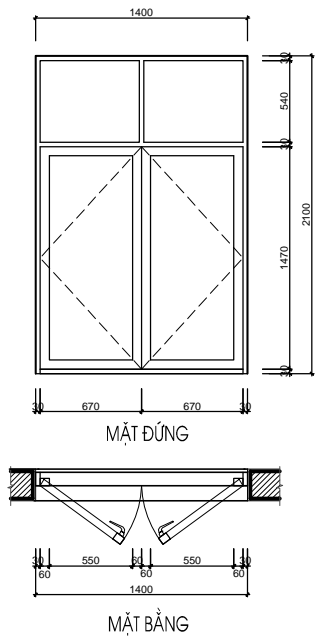

CHỦ ĐẦU TƯ:
CÔNG TY CP ĐẦU TƯ DỊCH VỤ THƯƠNG MẠI TP.HỒ CHÍ MINH

ĐỊA CHỈ: 72 LÊ THÀNH TÔN, P. BẾN NGHÉ, QUẬN 1
THÀNH PHỐ HỒ CHÍ MINH
TEL: (08) 38 220 464 FAX: (08) 38 220 464

LẦN NỘP	NỘI DUNG ĐIỀU CHỈNH	NGÀY NỘP

TÊN DỰ ÁN:
KHU TRUNG TÂM PHÚC HỢP SÀI GÒN - BA SƠN
ĐỊA ĐIỂM XÂY DỰNG:
PHƯỜNG BẾN NGHÉ, QUẬN 1
THÀNH PHỐ HỒ CHÍ MINH

TƯ VẤN THIẾT KẾ:
BỘ XÂY DỰNG TÔNG CÔNG TY TƯ VẤN XÂY DỰNG VIỆT NAM

ĐƠN VỊ THỰC HIỆN: **VĂN PHÒNG KIẾN TRÚC 3**
ĐỊA CHỈ: 243A ĐÉ LA THÀNH - ĐÔNG ĐÀ - HÀ NỘI
TEL: 04.37667470 FAX: 04.37667464

PHÓ TÔNG GIÁM ĐỐC:
TRẦN BÌNH TRỌNG
GIÁM ĐỐC VĂN PHÒNG:
NGUYỄN TUẤN NGỌC
CHỦ NHIỆM THIẾT KẾ:
NGUYỄN TUẤN NGỌC
KIỂM:
TRẦN PHƯƠNG LAN
CHỦ TRÌ THIẾT KẾ:
PHẠM DUY TUẤN
THIẾT KẾ:
NGUYỄN THỊ DIJU
VẼ:
NGUYỄN THỊ DIJU

HANG MỤC:
BIỆT THỰ SONG LẬP SL1A

TÊN BẢN VẼ:
CHI TIẾT CỬA

SỐ HỢP ĐỒNG: 16/TVXD/VNCC/2016	TỈ LỆ:
GIẢI ĐOẠN: T.K.B.V.T.C	PHIÊN BẢN:
HOÀN THÀNH: 04/2016	0

KÝ HIỆU BẢN VẼ:
BT.SL1B.KT.408