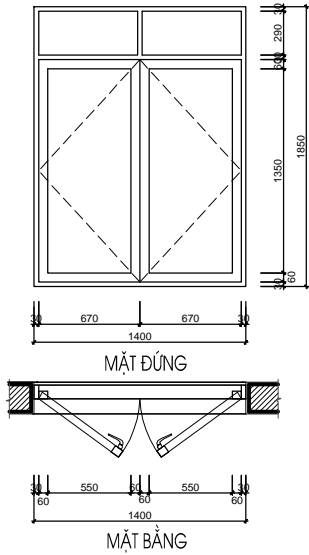

*GHI CHÚ

S1-T2	SỐ LƯỢNG (BỘ)	KÍCH THƯỚC (MM)	VẬT LIỆU	S2-T2	SỐ LƯỢNG (BỘ)	KÍCH THƯỚC (MM)	VẬT LIỆU	S3-T2	SỐ LƯỢNG (BỘ)	KÍCH THƯỚC (MM)	VẬT LIỆU
	2	1400X1850	CỬA KÍNH EUROWINDOW,		3	800X1850	CỬA KÍNH EUROWINDOW,		1	1400X1850	CỬA KÍNH EUROWINDOW,

S1-T1	SỐ LƯỢNG (BỘ)	KÍCH THƯỚC (MM)	VẬT LIỆU	S2-T1	SỐ LƯỢNG (BỘ)	KÍCH THƯỚC (MM)	VẬT LIỆU	S3-T1	SỐ LƯỢNG (BỘ)	KÍCH THƯỚC (MM)	VẬT LIỆU
	2	1400X2100	CỬA KÍNH EUROWINDOW,		4	800X2100	CỬA KÍNH EUROWINDOW,		1	1400X2100	CỬA KÍNH EUROWINDOW,