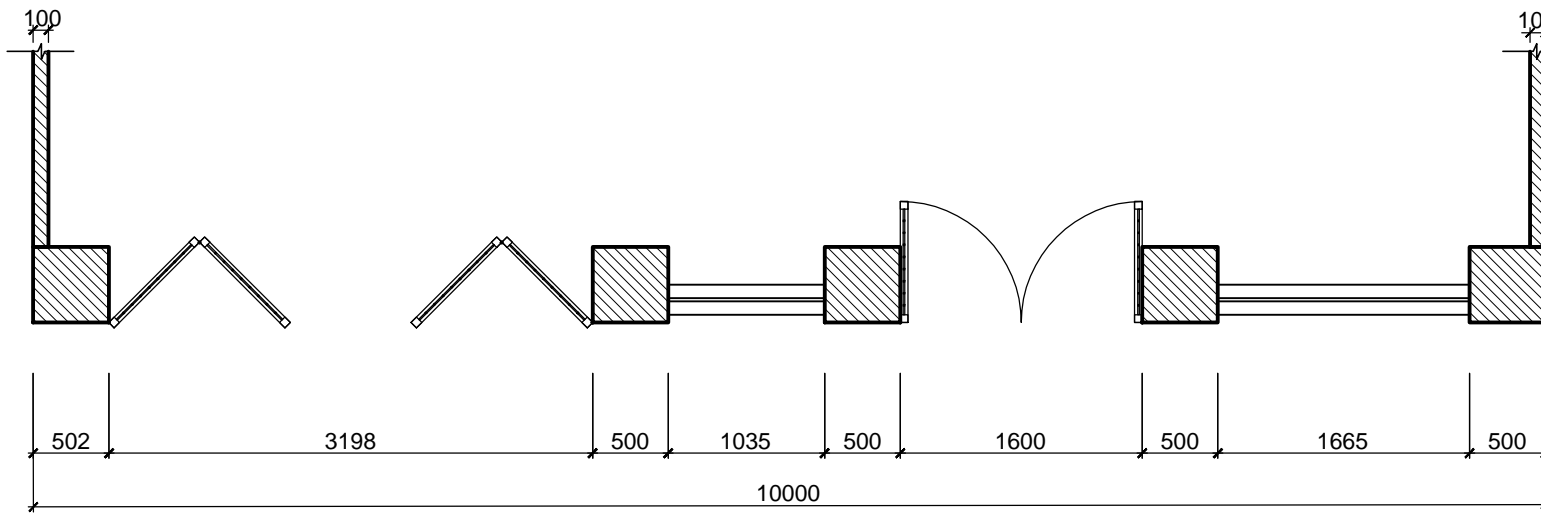

①	TƯỜNG RÀO TRƯỚC NHÀ	- XÂY CAO 450, HOA SẮT CAO 900 SƠN TĨNH ĐIỆN	③	CỔNG	- SẮT SƠN TĨNH ĐIỆN, KHUNG THÉP HỘP, NAN THÉP ĐẶC VUÔNG 14X14, HOA VẪN CAO 900
②	TƯỜNG RÀO GIỮA 2 LÔ	- XÂY TƯỜNG 200 - SƠN MÀU TRẮNG	④	TRỤ TƯỜNG RÀO	- SƠN GIẢ ĐÁ MÀU TRẮNG