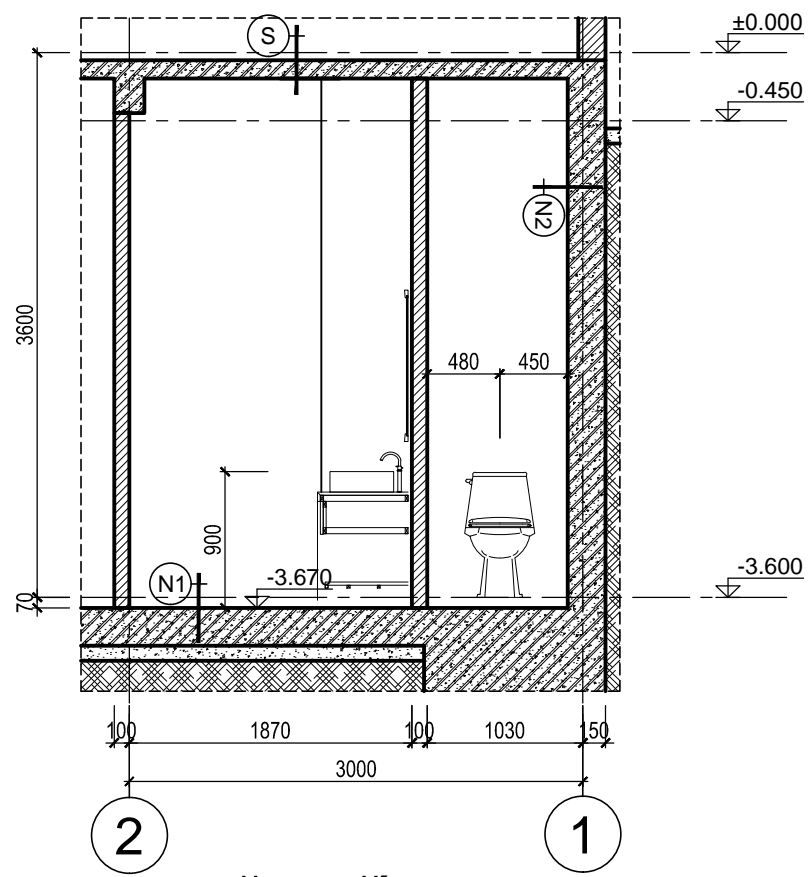

HANG MỤC:
BIỆT THỰ SONG LẬP SL1B

TÊN BẢN VẼ:
CHI TIẾT CỬA

SỐ HỢP ĐỒNG: 16/TVXD/VNCC/2016	TỈ LỆ:
GIẢI ĐOẠN: T.K.B.V.T.C	PHIÊN BẢN:
HOÀN THÀNH: 04/2016	0

KÝ HIỆU BẢN VẼ:

BT.SL1B.KT.409

MẶT CẮT 1-1

TL: 1/50

MẶT CẮT 2-2