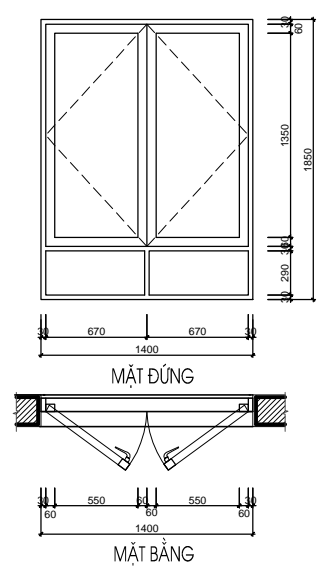

S3-T4	SỐ LƯỢNG (BỘ)	KÍCH THƯỚC (MM)	VẬT LIỆU
	1	1400X2100	CỬA KÍNH EUROWINDOW,

MẪU THEO PHÉ DUYỆT

S1-T3	SỐ LƯỢNG (BỘ)	KÍCH THƯỚC (MM)	VẬT LIỆU
	2	1400X1850	CỬA KÍNH EUROWINDOW,

S2-T3	SỐ LƯỢNG (BỘ)	KÍCH THƯỚC (MM)	VẬT LIỆU
	3	800X1850	CỬA KÍNH EUROWINDOW,

S3-T3	SỐ LƯỢNG (BỘ)	KÍCH THƯỚC (MM)	VẬT LIỆU
	1	1400X1850	CỬA KÍNH EUROWINDOW,

*GHI CHÚ

CHỦ ĐẦU TƯ:
CÔNG TY CP ĐẦU TƯ DỊCH VỤ THƯƠNG MẠI TP.HỒ CHÍ MINH

ĐỊA CHỈ: 72 LÊ THÀNH TÔN, P.BẾN NGHÉ, QUẬN 1
THÀNH PHỐ HỒ CHÍ MINH
TEL: (08) 38 220 464 FAX: (08) 38 220 464

LẦN NỢP	NỘI DUNG ĐIỀU CHỈNH	NGÀY NỢP

TÊN DỰ ÁN:
KHU TRUNG TÂM PHÚC HỢP SÀI GÒN - BA SƠN
ĐỊA ĐIỂM XÂY DỰNG:
PHƯỜNG BẾN NGHÉ, QUẬN 1
THÀNH PHỐ HỒ CHÍ MINH

TƯ VẤN THIẾT KẾ:
BỘ XÂY DỰNG TÔNG CÔNG TY TƯ VẤN XÂY DỰNG VIỆT NAM

ĐƠN VỊ THỰC HIỆN: **VĂN PHÒNG KIẾN TRÚC 3**
ĐỊA CHỈ: 243A ĐÉ LA THÀNH - ĐÔNG ĐÀ - HÀ NỘI
TEL: 04.37667470 FAX: 04.37667464

PHÓ TÔNG GIÁM ĐỐC:
TRẦN BÌNH TRỌNG
GIÁM ĐỐC VĂN PHÒNG:
NGUYỄN TUẤN NGỌC
CHỦ NHIỆM THIẾT KẾ:
NGUYỄN TUẤN NGỌC
KIỂM:
TRẦN PHƯƠNG LAN
CHỦ TRÌ THIẾT KẾ:
PHẠM DUY TUẤN
THIẾT KẾ:
NGUYỄN THỊ DIJU
VẼ:
NGUYỄN THỊ DIJU

HANG MỤC:
BIỆT THỰ SONG LẬP SL1B

TÊN BẢN VẼ:
CHI TIẾT CỬA

SỐ HỢP ĐỒNG: 16/TVXD/VNCC/2016	TỈ LỆ:
GIẢI ĐOẠN: T.K.B.V.T.C	PHIÊN BẢN:
HOÀN THÀNH: 04/2016	0

KÝ HIỆU BẢN VẼ:

BT.SL1B.KT.409