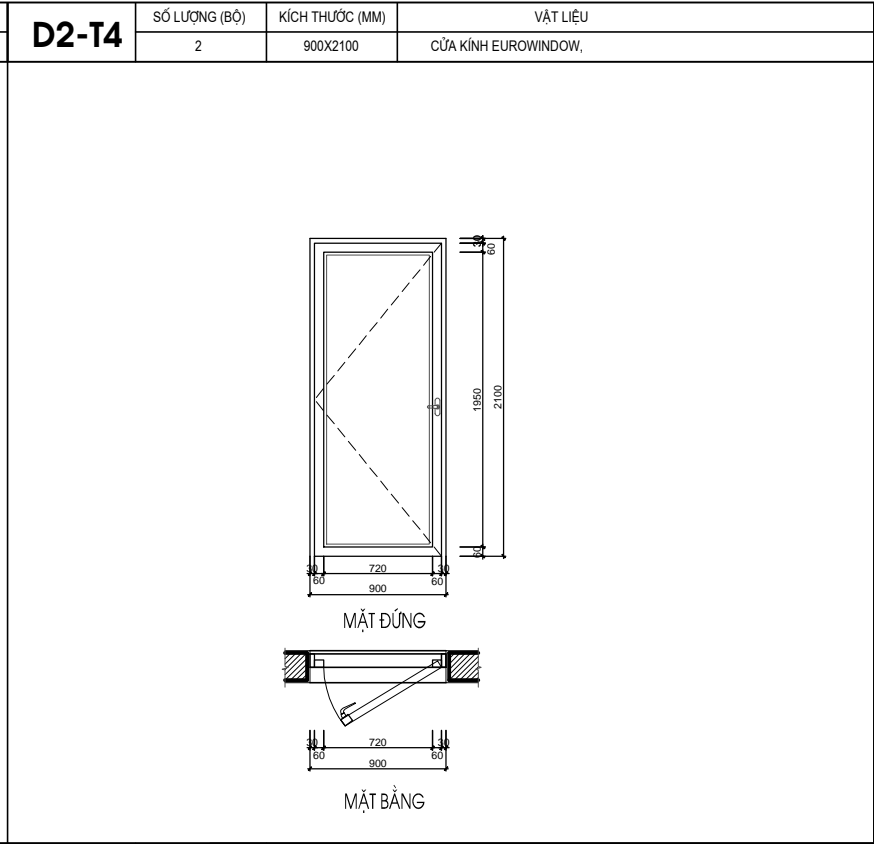

D1-T4	SỐ LƯỢNG (BỘ)	KÍCH THƯỚC (MM)	VẬT LIỆU	D2-T4	SỐ LƯỢNG (BỘ)	KÍCH THƯỚC (MM)	VẬT LIỆU	D1B-T4	SỐ LƯỢNG (BỘ)	KÍCH THƯỚC (MM)	VẬT LIỆU
	2	2400X2100	CỬA KÍNH EUROWINDOW,		2	900X2100	CỬA KÍNH EUROWINDOW,		1	1200X2100	CỬA KÍNH EUROWINDOW,

*GHI CHÚ

CHỦ ĐẦU TƯ:
CÔNG TY CP ĐẦU TƯ DỊCH VỤ THƯƠNG MẠI TP.HỒ CHÍ MINH

ĐỊA CHỈ: 72 LÊ THÀNH TÔN, P.BẾN NGHÉ, QUẬN 1
THÀNH PHỐ HỒ CHÍ MINH
TEL: (08) 38 220 464 FAX: (08) 38 220 464

LẦN NỘP	NỘI DUNG ĐIỀU CHỈNH	NGÀY NỘP

TÊN DỰ ÁN:
KHU TRUNG TÂM PHÚC HỢP SÀI GÒN - BA SƠN
ĐỊA ĐIỂM XÂY DỰNG:
PHƯỜNG BẾN NGHÉ, QUẬN 1
THÀNH PHỐ HỒ CHÍ MINH

TƯ VẤN THIẾT KẾ:
BỘ XÂY DỰNG TÔNG CÔNG TY TƯ VẤN XÂY DỰNG VIỆT NAM

ĐƠN VỊ THỰC HIỆN: **VĂN PHÒNG KIẾN TRÚC 3**
ĐỊA CHỈ: 243A ĐÉ LA THÀNH - ĐÔNG ĐÀ - HÀ NỘI
TEL: 04.37667470 FAX: 04.37667464

PHÓ TÔNG GIÁM ĐỐC:
TRẦN BÌNH TRỌNG
GIÁM ĐỐC VĂN PHÒNG:
NGUYỄN TUẤN NGỌC
CHỦ NHIỆM THIẾT KẾ:
NGUYỄN TUẤN NGỌC
KIỂM:
TRẦN PHƯƠNG LAN
CHỦ TRÌ THIẾT KẾ:
PHẠM DUY TUẤN
THIẾT KẾ:
NGUYỄN THỊ DIJU
VẼ:
NGUYỄN THỊ DIJU

HANG MỤC:
BIỆT THỰ SONG LẬP SL1B

TÊN BẢN VẼ:
CHI TIẾT CỬA

SỐ HỢP ĐỒNG: 16/TVXD/VNCC/2016	TỈ LỆ:
GIẢI ĐOAN: T.K.B.V.T.C	PHIÊN BẢN:
HOÀN THÀNH: 04/2016	0

KÝ HIỆU BẢN VẼ:
BT.SL1B.KT.407