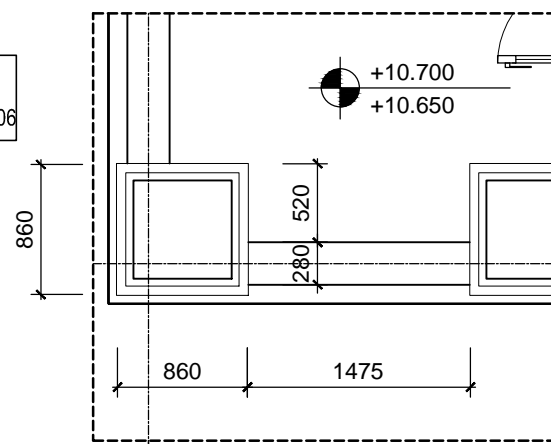

MD
(TL: 1/50)

1 MC 8-8
(TL: 1/50)

1 MC 9-9
(TL: 1/50)

1 MC 10-10
(TL: 1/50)

CT T3 CHỈ LỖM
TL: 1/20

CT T2 CHỈ LỖM
TL: 1/20

KÍ HIỆU	HOÀN THIỆN TƯỜNG
T1	TƯỜNG SƠN MÀU TRẮNG
T2	TƯỜNG KÈ CHỈ LỖM 50x20 CÁCH ĐỀU 600
T3	TƯỜNG KÈ CHỈ LỖM 30x20 CÁCH ĐỀU 300
T4	ỚP ĐÁ SÀN MÀU GHI