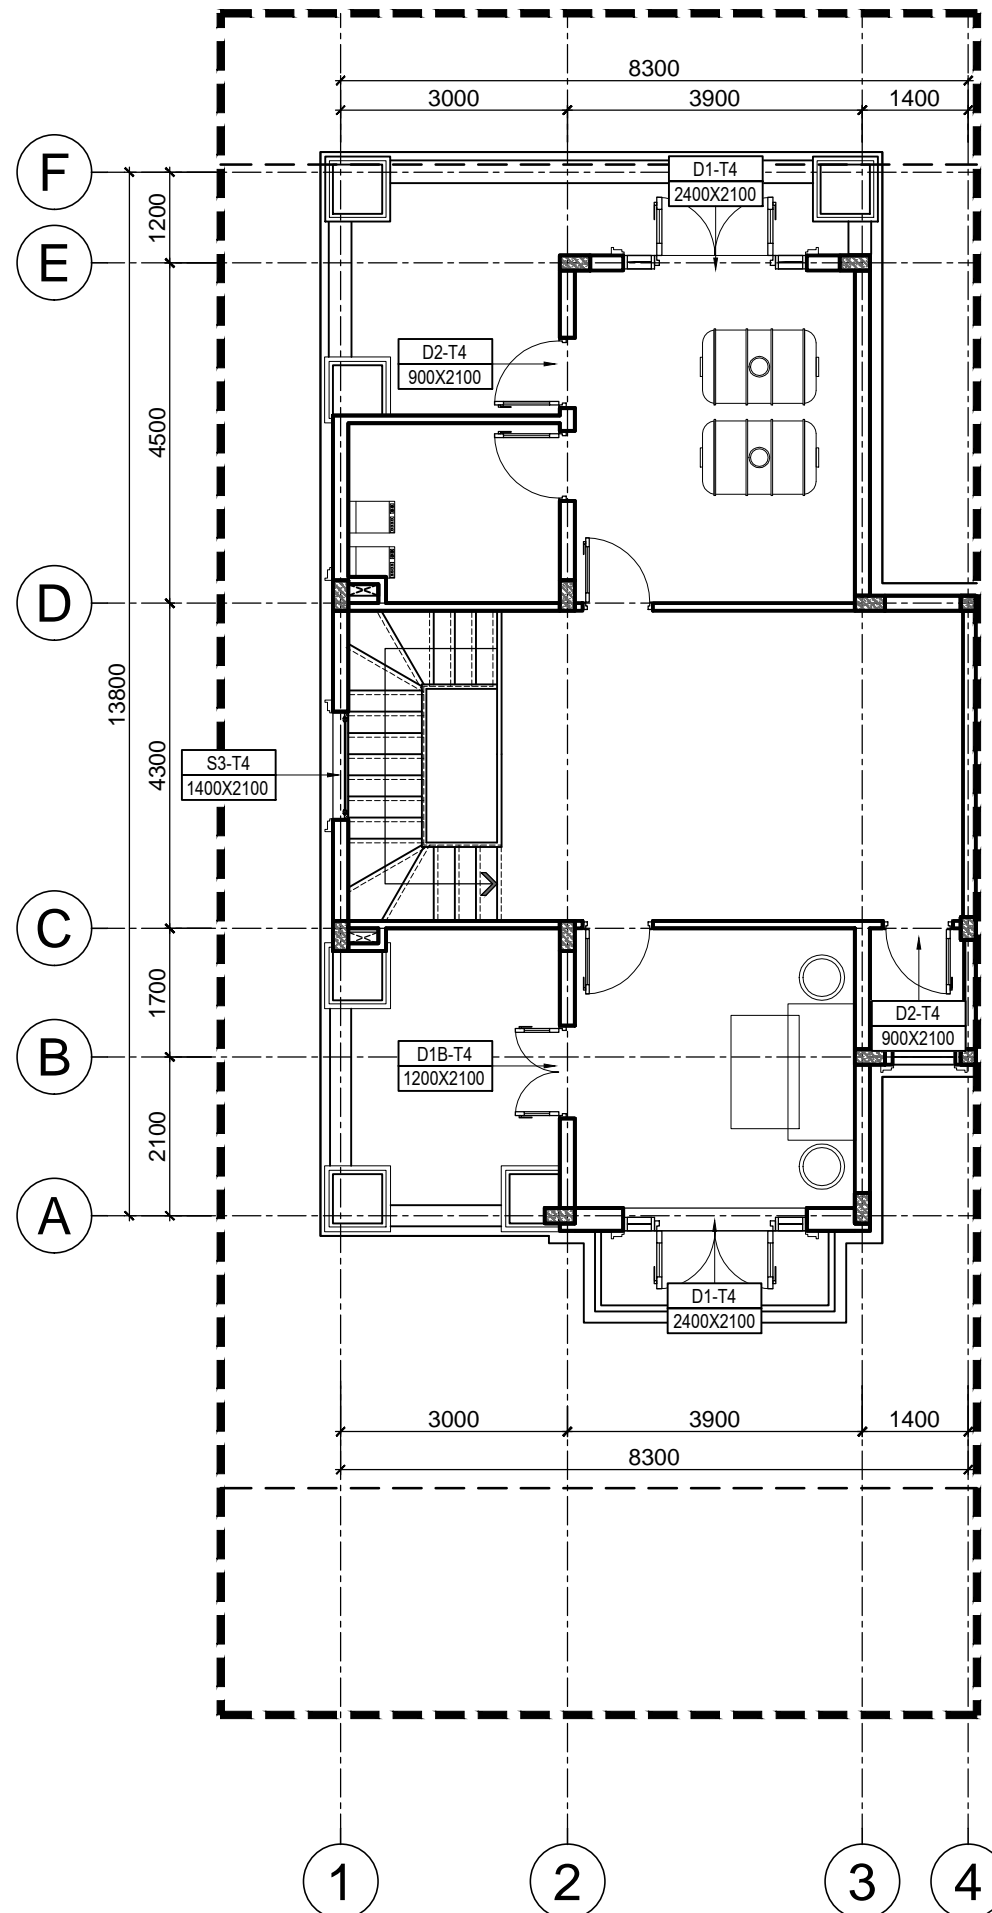

HẠNG MỤC:
BIỆT THỰ SONG LẬP SL1B

TÊN BẢN VẼ:
MẶT BẰNG ĐỊNH VỊ CỬA TẦNG 3

SỐ HỢP ĐỒNG: 16/TVXD/VNCC/2016	TỈ LỆ:
GIAI ĐOẠN: T.K.B.V.T.C	PHIÊN BẢN:
HOÀN THÀNH: 04/2016	0

KÝ HIỆU BẢN VẼ:

BT.SL1B.KT.403

MẶT BẰNG ĐỊNH VỊ CỬA TẦNG 4