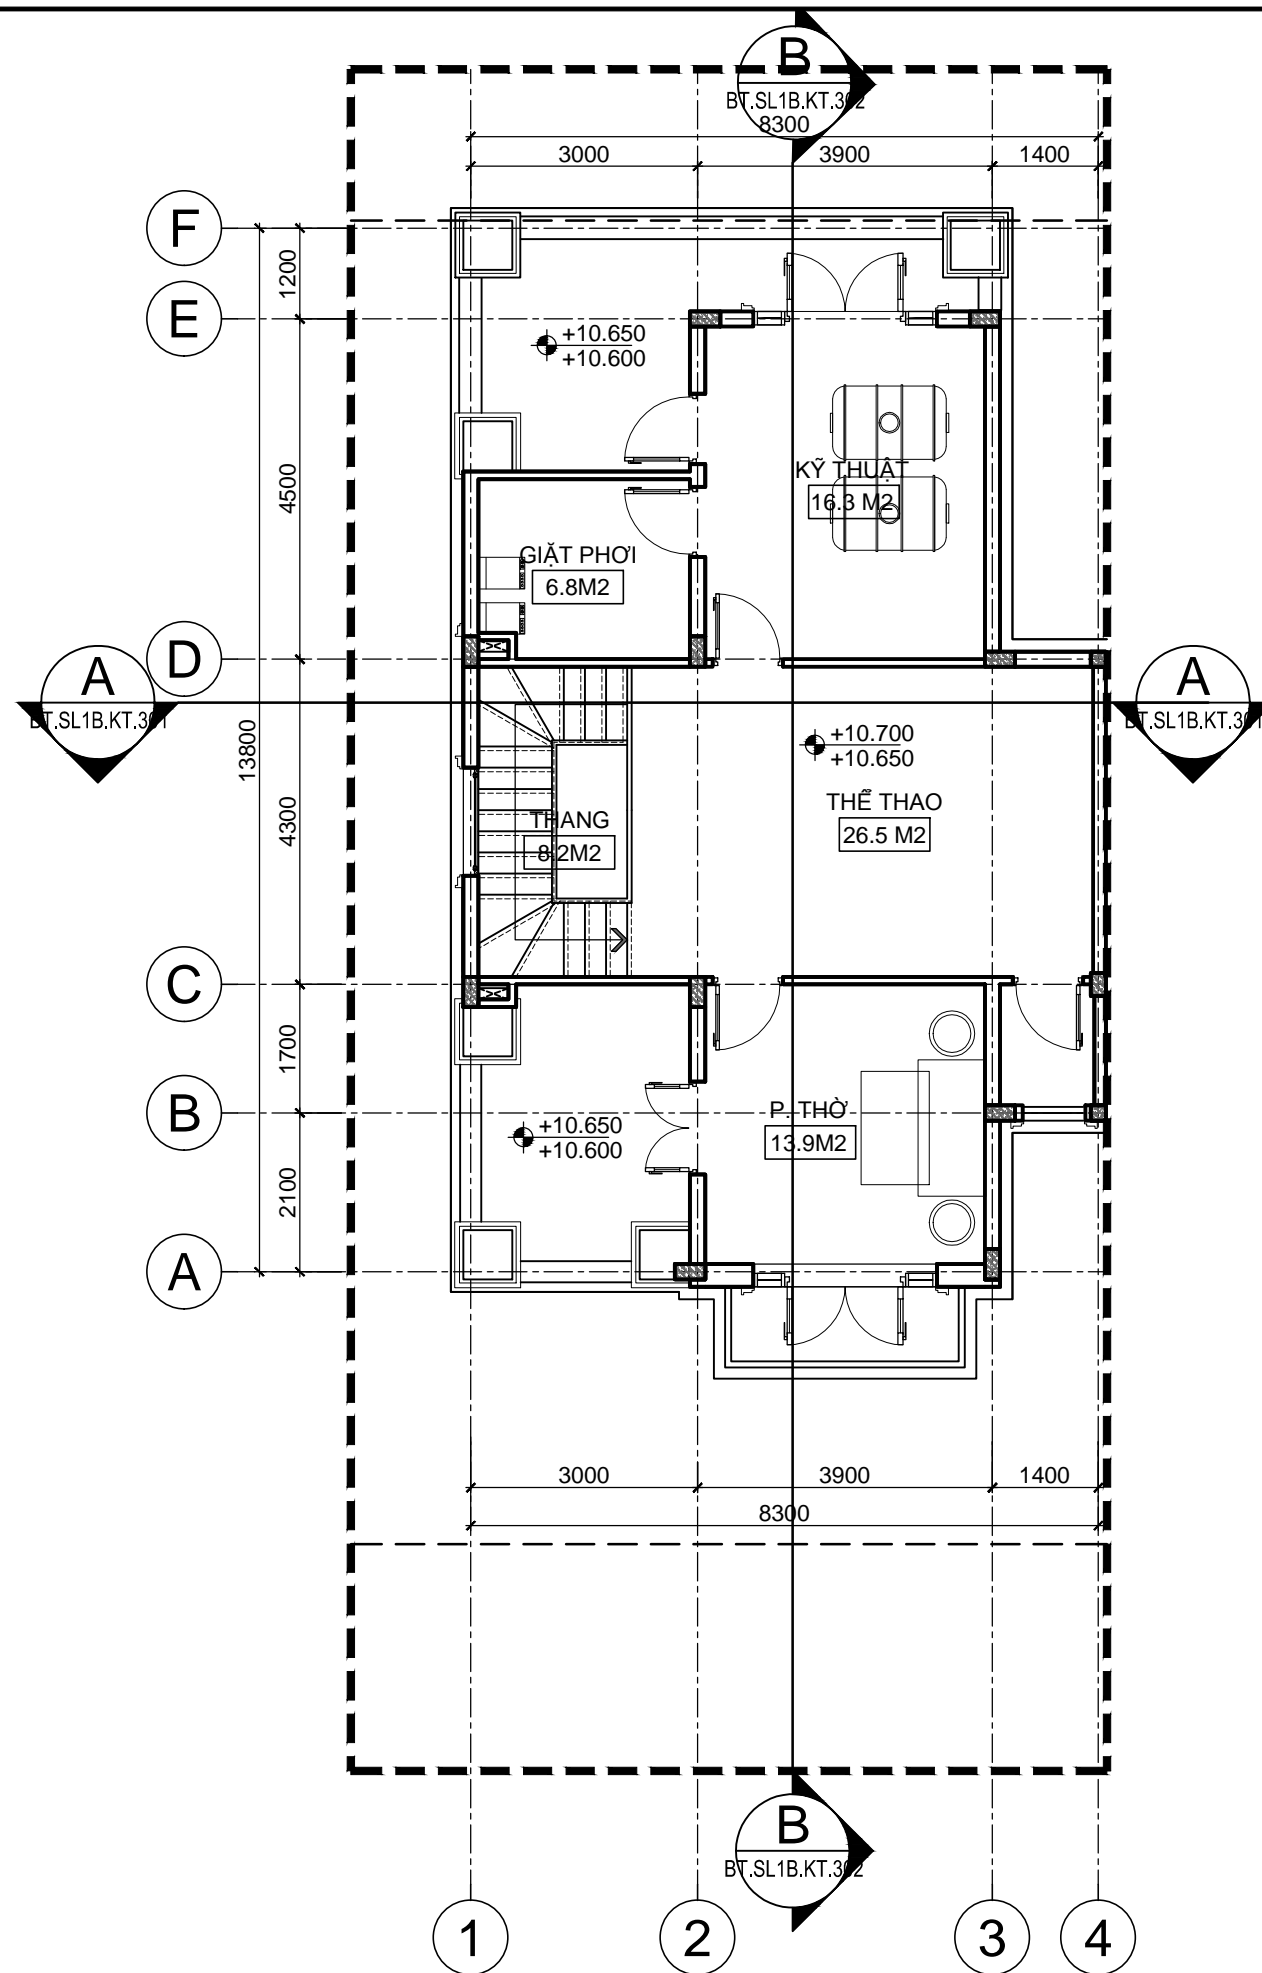

MẶT BẰNG TẦNG 4

TL: 1/100

*GHI CHÚ

CHỦ ĐẦU TƯ:
CÔNG TY CP ĐẦU TƯ DỊCH VỤ THƯƠNG MẠI
TP. HỒ CHÍ MINH

ĐỊA CHỈ: 72 LÊ THÀNH TÔN, P. BẾN NGHÉ, QUẬN 1
THÀNH PHỐ HỒ CHÍ MINH
TEL: (08) 38 220 464 FAX: (08) 38 220 464

LẦN NỘP	NỘI DUNG ĐIỀU CHỈNH	NGÀY NỘP

TÊN DỰ ÁN:
KHU TRUNG TÂM PHỨC HỢP
SÀI GÒN - BA SƠN
ĐỊA ĐIỂM XÂY DỰNG:
PHƯỜNG BẾN NGHÉ, QUẬN 1
THÀNH PHỐ HỒ CHÍ MINH

TƯ VẤN THIẾT KẾ:
BỘ XÂY DỰNG
TỔNG CÔNG TY TƯ VẤN XÂY DỰNG VIỆT NAM

ĐƠN VỊ THỰC HIỆN: **VĂN PHÒNG KIẾN TRÚC 3**
ĐỊA CHỈ: 243A ĐÉ LA THÀNH - ĐÔNG ĐÀ - HÀ NỘI
TEL: 04.37667470 FAX: 04.37667464

PHÓ TỔNG GIÁM ĐỐC:
TRẦN BÌNH TRỌNG
GIÁM ĐỐC VĂN PHÒNG:
NGUYỄN TUẤN NGỌC
CHỦ NHIỆM THIẾT KẾ:
NGUYỄN TUẤN NGỌC
KIỂM:
TRẦN PHƯƠNG LAN
CHỦ TRÌ THIẾT KẾ:
PHẠM DUY TUẤN
THIẾT KẾ:
NGUYỄN THỊ DỊU
VẼ:
NGUYỄN THỊ DỊU

HANG MỤC:
BIỆT THỰ SONG LẬP SL1B

TÊN BẢN VẼ:
MẶT BẰNG TẦNG 4

SỐ HỢP ĐỒNG: 16/TVXD/VNCC/2016	TỈ LỆ:
GIẢI ĐOẠN: T.K.B.V.T.C	PHIÊN BẢN:
HOÀN THÀNH: 04/2016	0

KÝ HIỆU BẢN VẼ:
BT.SL1B.KT.108