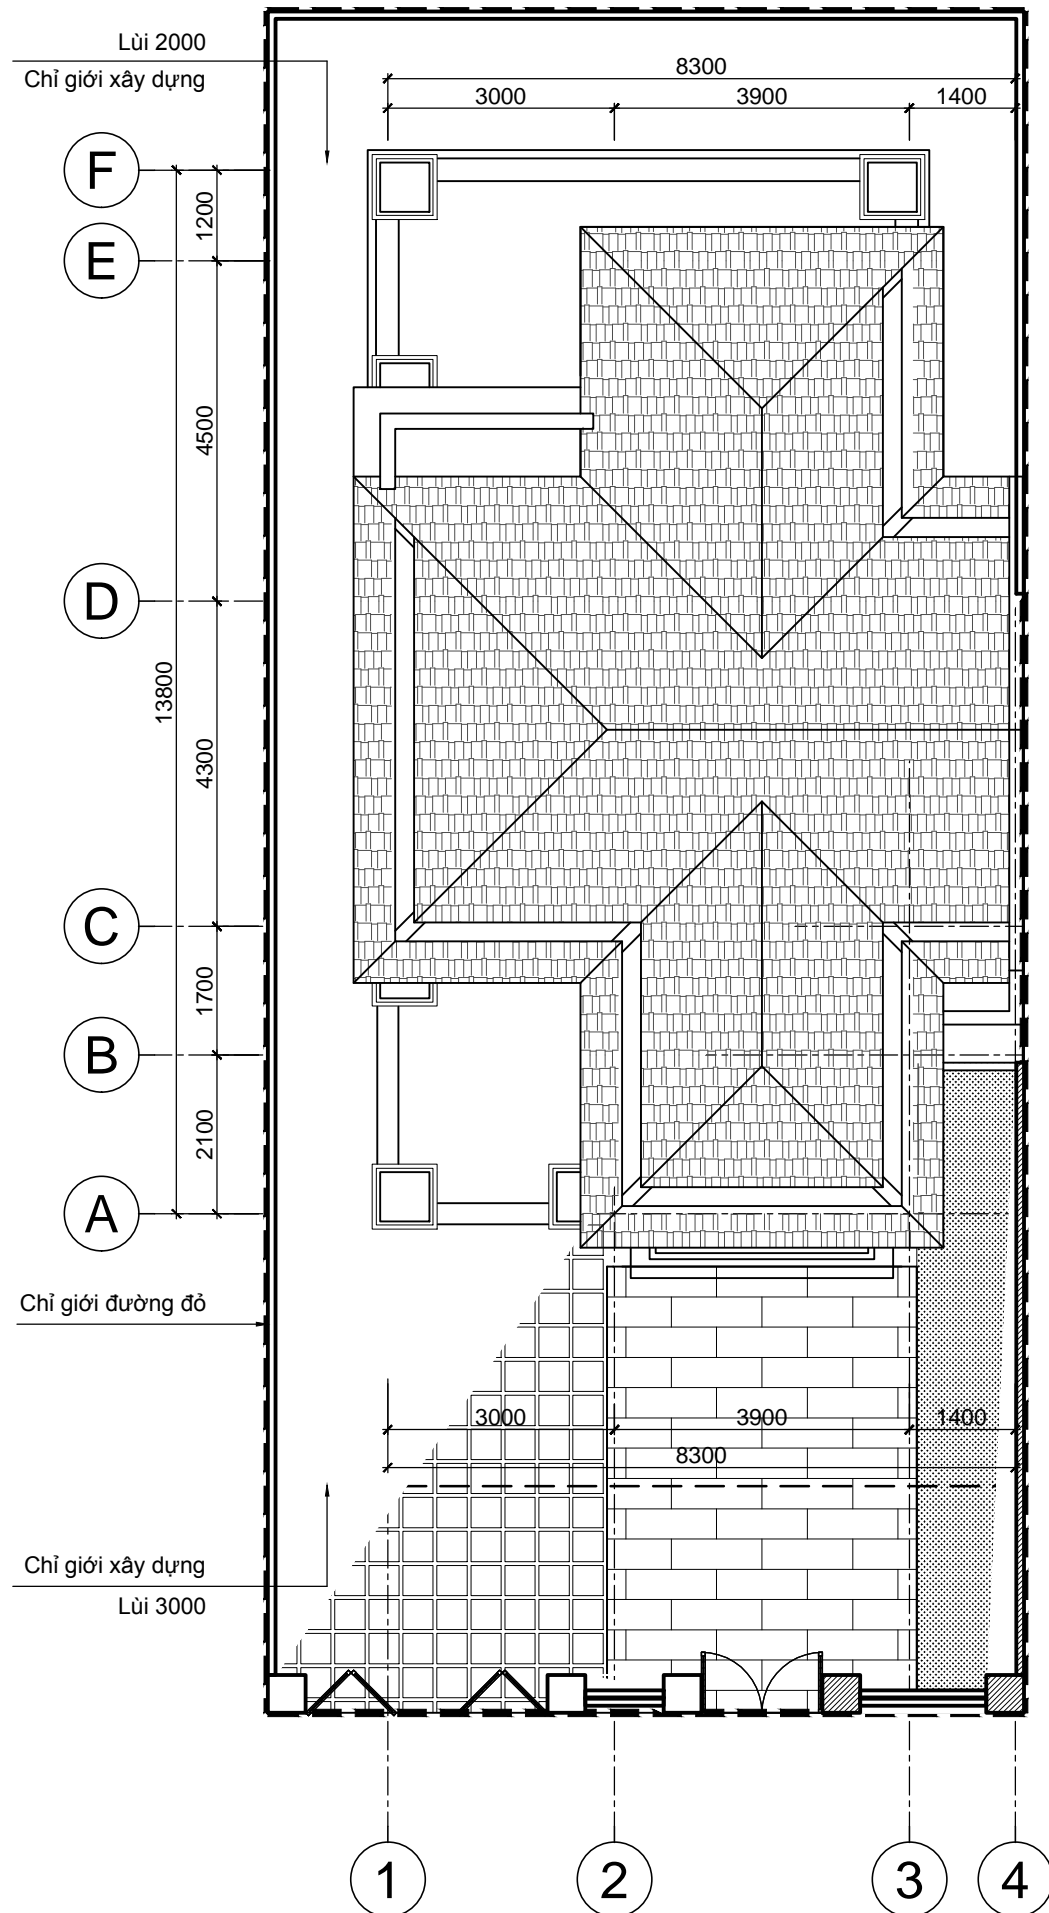

MẶT BẰNG TỔNG THỂ

TL: 1/100

*GHI CHÚ

CHỦ ĐẦU TƯ:
**CÔNG TY CP ĐẦU TƯ DỊCH VỤ THƯƠNG MẠI
TP. HỒ CHÍ MINH**

ĐỊA CHỈ: 72 LÊ THÀNH TÔN, P. BẾN NGHÉ, QUẬN 1
THÀNH PHỐ HỒ CHÍ MINH
TEL: (08) 38 220 464 FAX: (08) 38 220 464

LẦN NỢP	NỘI DUNG ĐIỀU CHỈNH	NGÀY NỢP

TÊN DỰ ÁN:
**KHU TRUNG TÂM PHÚC HỢP
SÀI GÒN - BA SƠN**
ĐỊA ĐIỂM XÂY DỰNG:
PHƯỜNG BẾN NGHÉ, QUẬN 1
THÀNH PHỐ HỒ CHÍ MINH

TƯ VẤN THIẾT KẾ:
**BỘ XÂY DỰNG
TỔNG CÔNG TY TƯ VẤN XÂY DỰNG VIỆT NAM**

ĐƠN VỊ THỰC HIỆN: **VĂN PHÒNG KIẾN TRÚC 3**
ĐỊA CHỈ: 243A ĐÉ LA THÀNH - ĐÔNG ĐÀ - HÀ NỘI
TEL: 04.37667470 FAX: 04.37667464

PHÓ TỔNG GIÁM ĐỐC:
TRẦN BÌNH TRỌNG

GIÁM ĐỐC VĂN PHÒNG:
NGUYỄN TUẤN NGỌC

CHỦ NHIỆM THIẾT KẾ:
NGUYỄN TUẤN NGỌC

KIỂM:
TRẦN PHƯƠNG LAN

CHỦ TRÌ THIẾT KẾ:
PHẠM DUY TUẤN

THIẾT KẾ:
NGUYỄN THỊ DIJU

VẼ:
NGUYỄN THỊ DIJU

HẠNG MỤC:
BIỆT THỰ SONG LẬP SL1B

TÊN BẢN VẼ:
MẶT BẰNG TỔNG THỂ

SỐ HỢP ĐỒNG:
16/TVXD/VNCC/2016 TỈ LỆ:

GIẢI ĐOẠN:
T.K.B.V.T.C PHIÊN BẢN:

HOÀN THÀNH:
04/2016 **0**

KÝ HIỆU BẢN VẼ:
BT.SL1B.KT.102