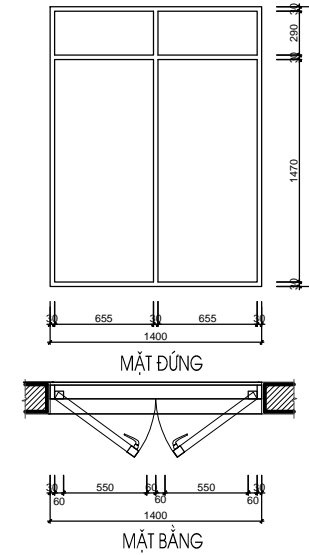

*GHI CHÚ

S1-T2	SỐ LƯỢNG (BỘ)	KÍCH THƯỚC (MM)	VẬT LIỆU	S2-T2	SỐ LƯỢNG (BỘ)	KÍCH THƯỚC (MM)	VẬT LIỆU	S3-T2	SỐ LƯỢNG (BỘ)	KÍCH THƯỚC (MM)	VẬT LIỆU
	2	1400X1850	CỬA KÍNH EUROWINDOW,		3	800X1850	CỬA KÍNH EUROWINDOW,		1	1400X1850	CỬA KÍNH EUROWINDOW,

S1-T1	SỐ LƯỢNG (BỘ)	KÍCH THƯỚC (MM)	VẬT LIỆU	S2-T1	SỐ LƯỢNG (BỘ)	KÍCH THƯỚC (MM)	VẬT LIỆU	S3-T1	SỐ LƯỢNG (BỘ)	KÍCH THƯỚC (MM)	VẬT LIỆU
	2	1400X2100	CỬA KÍNH EUROWINDOW,		4	800X2100	CỬA KÍNH EUROWINDOW,		1	1400X2100	CỬA KÍNH EUROWINDOW,