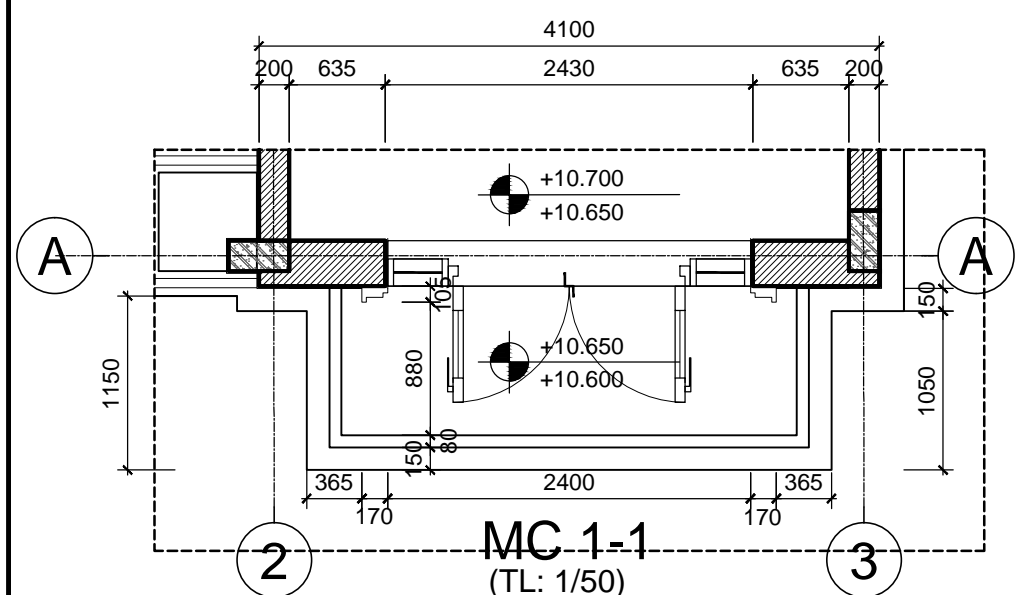

MC 1-1
(TL: 1/50)