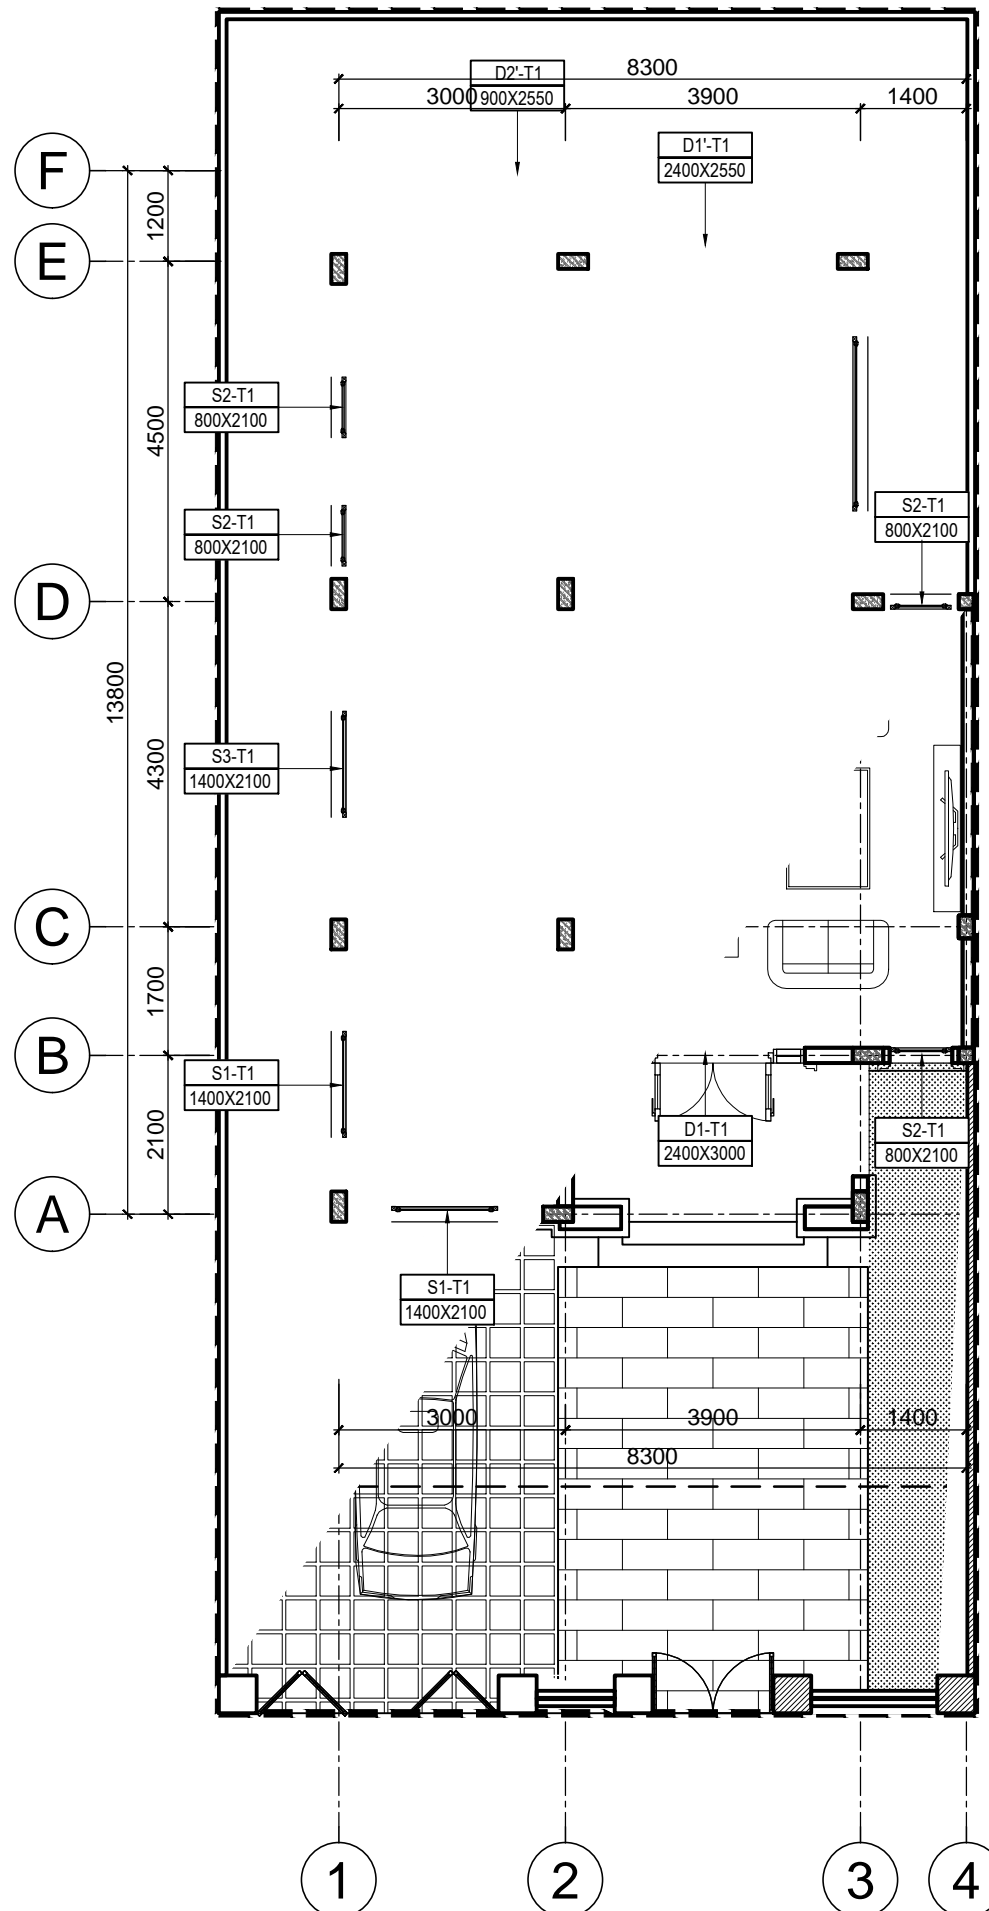

HẠNG MỤC:
BIỆT THỰ SONG LẬP SL1B

TÊN BẢN VẼ:
MẶT CẮT B-B

SỐ HỢP ĐỒNG: 16/TVXD/VNCC/2016	TỈ LỆ:
GIẢI ĐOẠN: T.K.B.V.T.C	PHIÊN BẢN:
HOÀN THÀNH: 04/2016	0

KÝ HIỆU BẢN VẼ:

BT.SL1B.KT.302

MẶT BẰNG ĐỊNH VỊ CỬA TẦNG 1