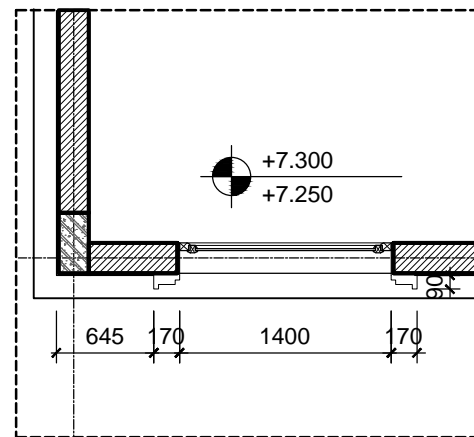

MD
(TL: 1/50)

1 MC 8-8
(TL: 1/50)

1 MC 9-9
(TL: 1/50)

1 MC 10-10
(TL: 1/50)

CT T3 CHỈ LỖM
TL: 1/20

CT T2 CHỈ LỖM
TL: 1/20

KÍ HIỆU	HOÀN THIỆN TƯỜNG
T1	TƯỜNG SƠN MÀU TRẮNG
T2	TƯỜNG KÈ CHỈ LỖM 50x20 CÁCH ĐỀU 600
T3	TƯỜNG KÈ CHỈ LỖM 30x20 CÁCH ĐỀU 300
T4	ỚP ĐÁ SÀN MÀU GHI