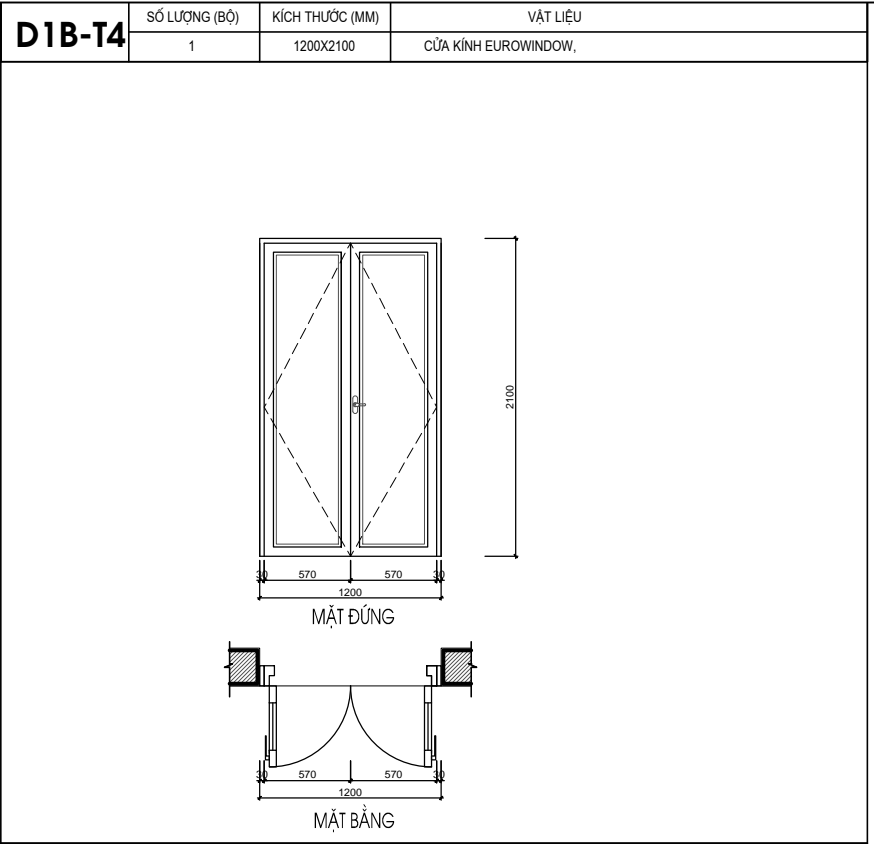

D1-T4	SỐ LƯỢNG (BỘ)	KÍCH THƯỚC (MM)	VẬT LIỆU	D2-T4	SỐ LƯỢNG (BỘ)	KÍCH THƯỚC (MM)	VẬT LIỆU	D1B-T4	SỐ LƯỢNG (BỘ)	KÍCH THƯỚC (MM)	VẬT LIỆU
	2	2400X2100	CỬA KÍNH EUROWINDOW,		2	900X2100	CỬA KÍNH EUROWINDOW,		1	1200X2100	CỬA KÍNH EUROWINDOW,

*GHI CHÚ

CHỦ ĐẦU TƯ:
CÔNG TY CP ĐẦU TƯ DỊCH VỤ THƯƠNG MẠI TP.HỒ CHÍ MINH

ĐỊA CHỈ: 72 LÊ THÀNH TÔN, P.BẾN NGHÉ, QUẬN 1
THÀNH PHỐ HỒ CHÍ MINH
TEL: (08) 38 220 464 FAX: (08) 38 220 464

LẦN NỘP	NỘI DUNG ĐIỀU CHỈNH	NGÀY NỘP

TÊN DỰ ÁN:
KHU TRUNG TÂM PHÚC HỢP SÀI GÒN - BA SƠN
ĐỊA ĐIỂM XÂY DỰNG:
PHƯỜNG BẾN NGHÉ, QUẬN 1
THÀNH PHỐ HỒ CHÍ MINH

TƯ VẤN THIẾT KẾ:
BỘ XÂY DỰNG TÔNG CÔNG TY TƯ VẤN XÂY DỰNG VIỆT NAM

ĐƠN VỊ THỰC HIỆN: **VĂN PHÒNG KIẾN TRÚC 3**
ĐỊA CHỈ: 243A ĐÉ LA THÀNH - ĐÔNG ĐÀ - HÀ NỘI
TEL: 04.37667470 FAX: 04.37667464

PHÓ TÔNG GIÁM ĐỐC:
TRẦN BÌNH TRỌNG
GIÁM ĐỐC VĂN PHÒNG:
NGUYỄN TUẤN NGỌC
CHỦ NHIỆM THIẾT KẾ:
NGUYỄN TUẤN NGỌC
KIỂM:
TRẦN PHƯƠNG LAN
CHỦ TRÌ THIẾT KẾ:
PHẠM DUY TUẤN
THIẾT KẾ:
NGUYỄN THỊ DIJU
VẼ:
NGUYỄN THỊ DIJU

HANG MỤC:
BIỆT THỰ SONG LẬP SL1B

TÊN BẢN VẼ:
CHI TIẾT CỬA

SỐ HỢP ĐỒNG: 16/TVXD/VNCC/2016	TỈ LỆ:
GIẢI ĐOAN: T.K.B.V.T.C	PHIÊN BẢN:
HOÀN THÀNH: 04/2016	0

KÝ HIỆU BẢN VẼ:
BT.SL1B.KT.407