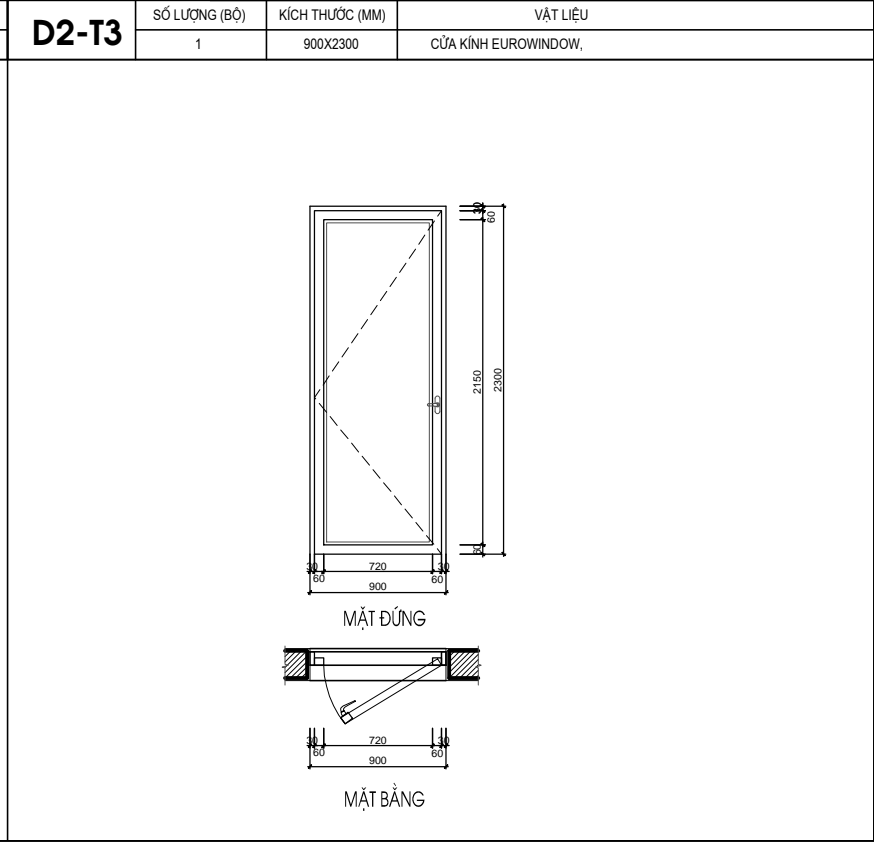

D1-T4	SỐ LƯỢNG (BỘ)	KÍCH THƯỚC (MM)	VẬT LIỆU	D2-T4	SỐ LƯỢNG (BỘ)	KÍCH THƯỚC (MM)	VẬT LIỆU	D1B-T4	SỐ LƯỢNG (BỘ)	KÍCH THƯỚC (MM)	VẬT LIỆU
	2	2400X2100	CỬA KÍNH EUROWINDOW,		2	900X2100	CỬA KÍNH EUROWINDOW,		1	1200X2100	CỬA KÍNH EUROWINDOW,

*GHI CHÚ

CHỦ ĐẦU TƯ:
CÔNG TY CP ĐẦU TƯ DỊCH VỤ THƯƠNG MẠI TP.HỒ CHÍ MINH

ĐỊA CHỈ: 72 LÊ THÀNH TÔN, P.BẾN NGHÉ, QUẬN 1
THÀNH PHỐ HỒ CHÍ MINH
TEL: (08) 38 220 464 FAX: (08) 38 220 464

LẦN NỘP	NỘI DUNG ĐIỀU CHỈNH	NGÀY NỘP

TÊN DỰ ÁN:
KHU TRUNG TÂM PHÚC HỢP SÀI GÒN - BA SƠN
ĐỊA ĐIỂM XÂY DỰNG:
PHƯỜNG BẾN NGHÉ, QUẬN 1
THÀNH PHỐ HỒ CHÍ MINH

TƯ VẤN THIẾT KẾ:
BỘ XÂY DỰNG TÔNG CÔNG TY TƯ VẤN XÂY DỰNG VIỆT NAM

ĐƠN VỊ THỰC HIỆN: **VĂN PHÒNG KIẾN TRÚC 3**
ĐỊA CHỈ: 243A ĐÉ LA THÀNH - ĐÔNG ĐÀ - HÀ NỘI
TEL: 04.37667470 FAX: 04.37667464

PHÓ TÔNG GIÁM ĐỐC:
TRẦN BÌNH TRỌNG
GIÁM ĐỐC VĂN PHÒNG:
NGUYỄN TUẤN NGỌC
CHỦ NHIỆM THIẾT KẾ:
NGUYỄN TUẤN NGỌC
KIỂM:
TRẦN PHƯƠNG LAN
CHỦ TRÌ THIẾT KẾ:
PHẠM DUY TUẤN
THIẾT KẾ:
NGUYỄN THỊ DIJU
VẼ:
NGUYỄN THỊ DIJU

HANG MỤC:
BIỆT THỰ SONG LẬP SL1B

TÊN BẢN VẼ:
CHI TIẾT CỬA

SỐ HỢP ĐỒNG: 16/TVXD/VNCC/2016	TỈ LỆ:
GIẢI ĐOAN: T.K.B.V.T.C	PHIÊN BẢN:
HOÀN THÀNH: 04/2016	0

KÝ HIỆU BẢN VẼ:
BT.SL1B.KT.407