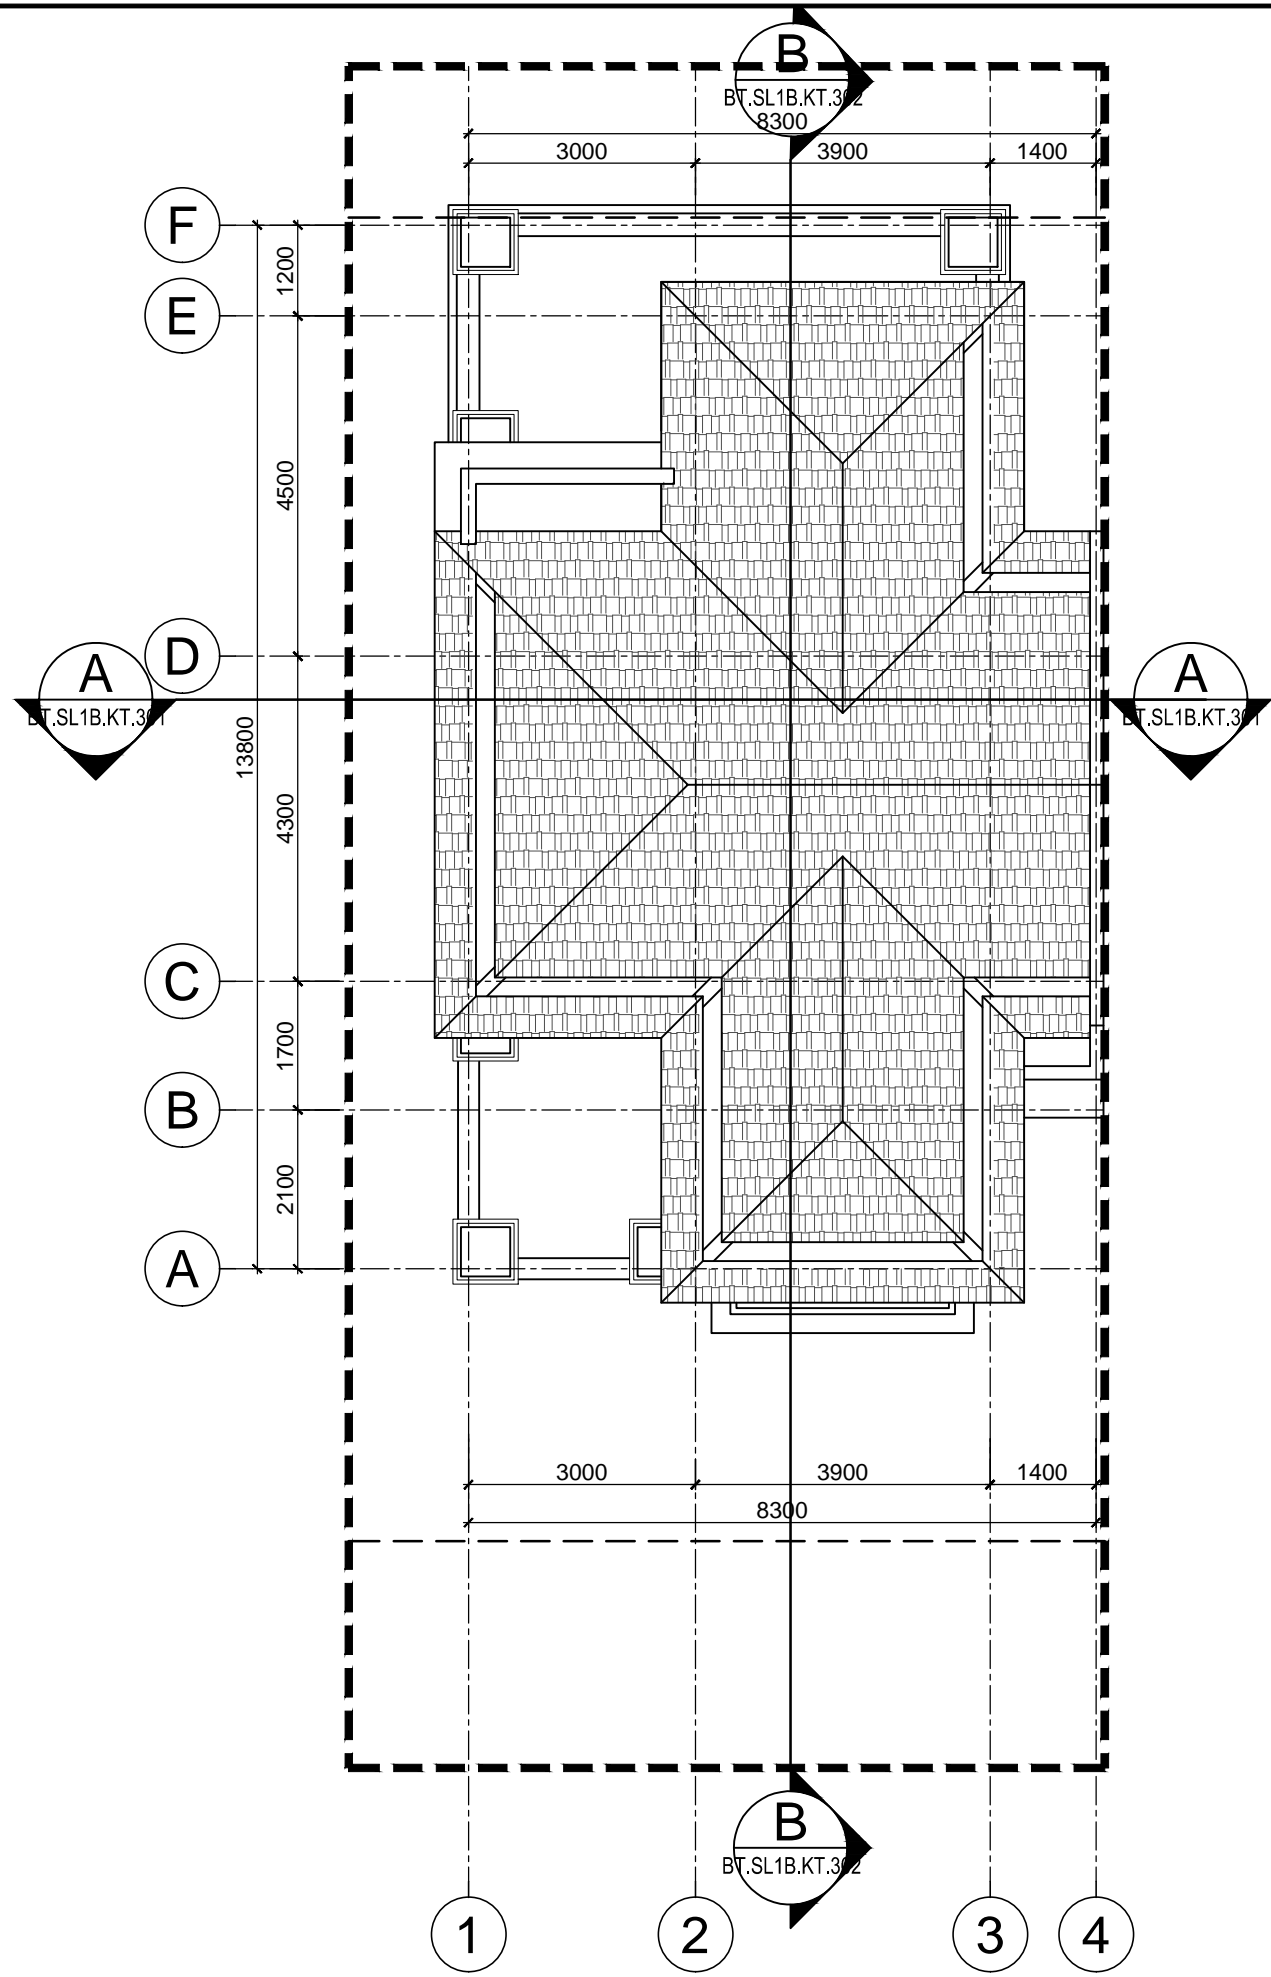

MẶT BẰNG MÁI
TL: 1/100

*GHI CHÚ

CHỦ ĐẦU TƯ:
CÔNG TY CP ĐẦU TƯ DỊCH VỤ THƯƠNG MẠI TP.HỒ CHÍ MINH

ĐỊA CHỈ: 72 LÊ THÀNH TÔN, P. BẾN NGHÉ, QUẬN 1
THÀNH PHỐ HỒ CHÍ MINH
TEL: (08) 38 220 464 FAX: (08) 38 220 464

LẦN NỢP	NỘI DUNG ĐIỀU CHỈNH	NGÀY NỢP

TÊN DỰ ÁN:
KHU TRUNG TÂM PHÚC HỢP SÀI GÒN - BA SƠN
ĐỊA ĐIỂM XÂY DỰNG:
PHƯỜNG BẾN NGHÉ, QUẬN 1
THÀNH PHỐ HỒ CHÍ MINH

TƯ VẤN THIẾT KẾ:
**BỘ XÂY DỰNG
TỔNG CÔNG TY TƯ VẤN XÂY DỰNG VIỆT NAM**

ĐƠN VỊ THỰC HIỆN: **VĂN PHÒNG KIẾN TRÚC 3**
ĐỊA CHỈ: 243A ĐÉ LA THÀNH - ĐÔNG ĐÀ - HÀ NỘI
TEL: 04.37667470 FAX: 04.37667464

PHÓ TỔNG GIÁM ĐỐC:
TRẦN BÌNH TRỌNG
GIÁM ĐỐC VĂN PHÒNG:
NGUYỄN TUẤN NGỌC
CHỦ NHIỆM THIẾT KẾ:
NGUYỄN TUẤN NGỌC
KIỂM:
TRẦN PHƯƠNG LAN
CHỦ TRÌ THIẾT KẾ:
PHẠM DUY TUẤN
THIẾT KẾ:
NGUYỄN THỊ DIJU
VẼ:
NGUYỄN THỊ DIJU

HẠNG MỤC:
BIỆT THỰ SONG LẬP SL1B

TÊN BẢN VẼ:
MẶT BẰNG MÁI

SỐ HỢP ĐỒNG: 16/TVXD/VNCC/2016	TỈ LỆ:
GIẢI ĐOẠN: T.K.B.V.T.C	PHIÊN BẢN: 0
HOÀN THÀNH: 04/2016	

KÝ HIỆU BẢN VẼ:
BT.SL1B.KT.109