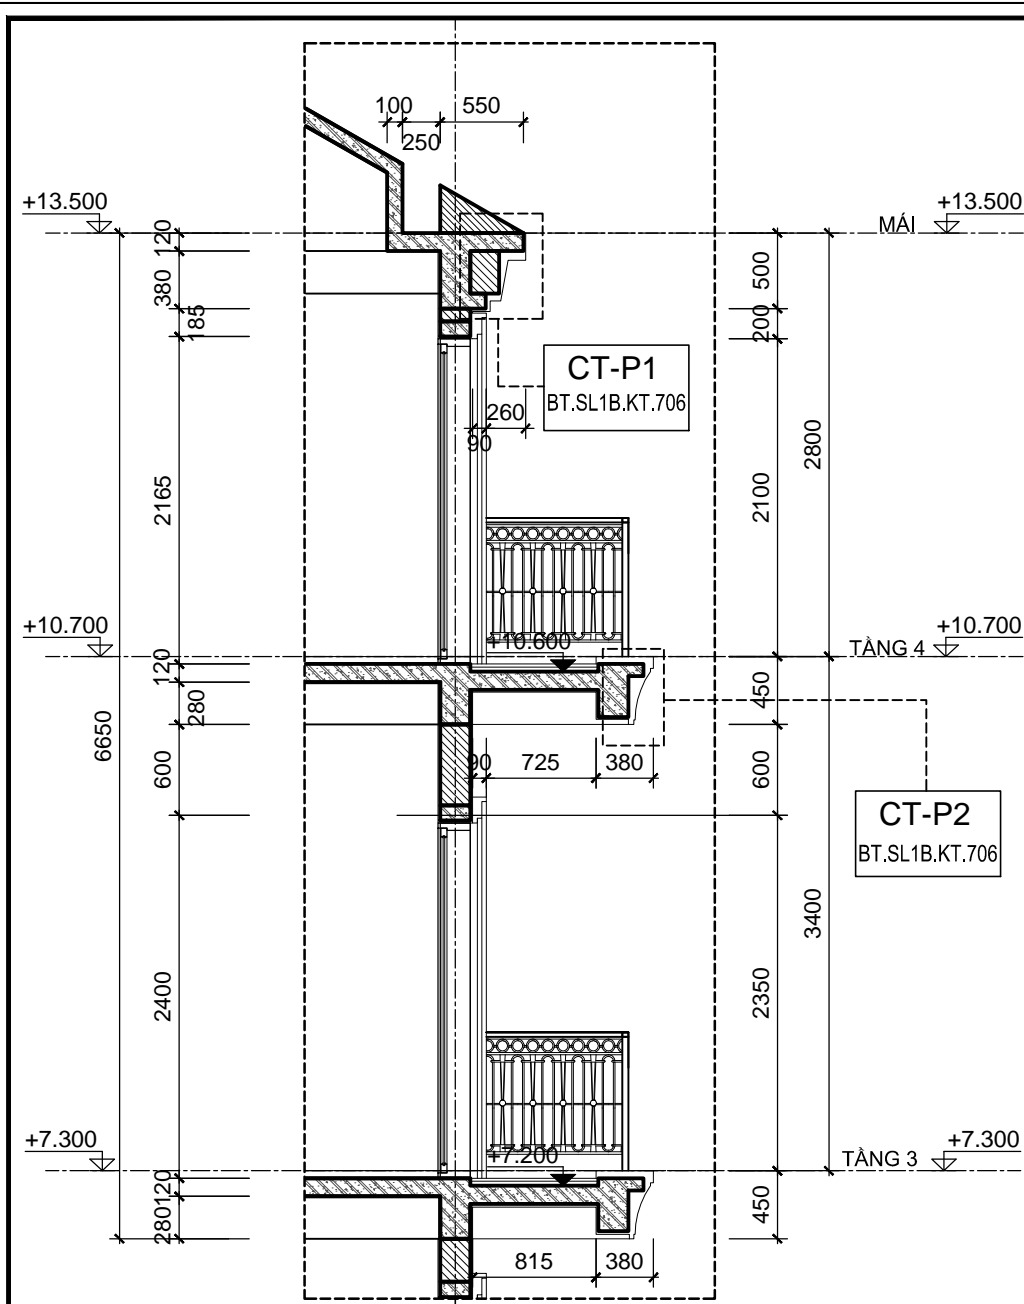

HẠNG MỤC:
BIỆT THỰ SONG LẬP SL1B

TÊN BẢN VẼ:
CHI TIẾT WC 5-7

SỐ HỢP ĐỒNG: 16/TVXD/VNCC/2016	TỈ LỆ:
GIẢI ĐOẠN: T.K.B.V.T.C	PHIÊN BẢN:
HOÀN THÀNH: 04/2016	0

KÝ HIỆU BẢN VẼ:
BT.SL1B.KT.604

MC A-A
(TL: 1/50)

MC 1-1
(TL: 1/50)