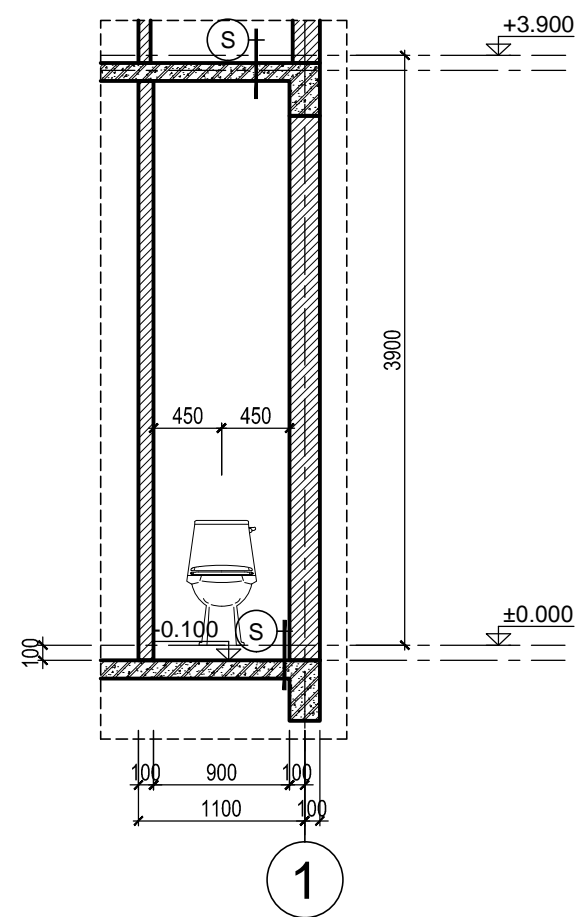

MẶT CẮT 1-1
TL: 1/50