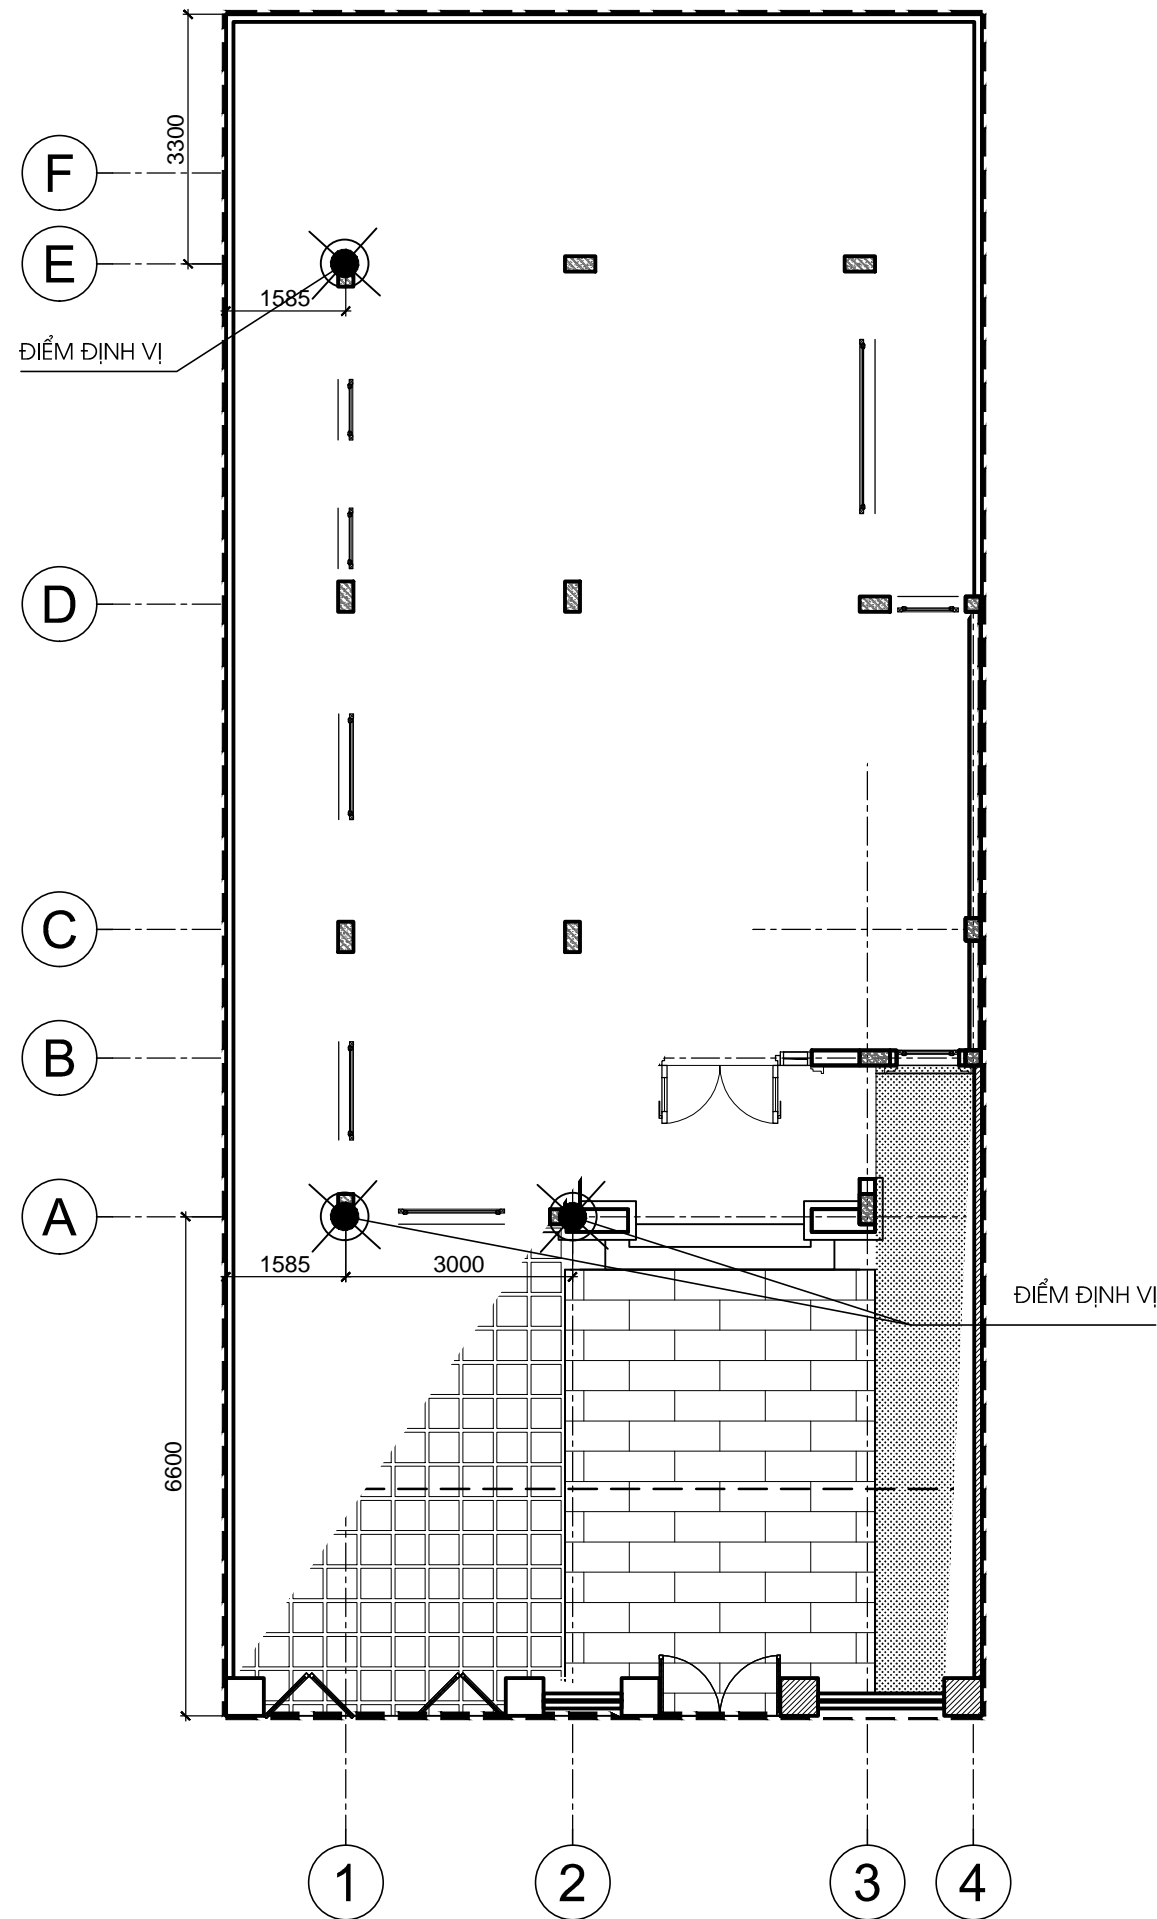

MẶT BẰNG ĐỊNH VỊ CÔNG TRÌNH

TL: 1/100

*GHI CHÚ

CHỦ ĐẦU TƯ:
**CÔNG TY CP ĐẦU TƯ DỊCH VỤ THƯƠNG MẠI
TP. HỒ CHÍ MINH**

ĐỊA CHỈ: 72 LÊ THÀNH TÔN, P. BẾN NGHÉ, QUẬN 1
THÀNH PHỐ HỒ CHÍ MINH
TEL: (08) 38 220 464 FAX: (08) 38 220 464

LẦN NỘP	NỘI DUNG ĐIỀU CHỈNH	NGÀY NỘP

TÊN DỰ ÁN:
**KHU TRUNG TÂM PHÚC HỢP
SÀI GÒN - BA SƠN**
ĐỊA ĐIỂM XÂY DỰNG:
PHƯỜNG BẾN NGHÉ, QUẬN 1
THÀNH PHỐ HỒ CHÍ MINH

TƯ VẤN THIẾT KẾ:
**BỘ XÂY DỰNG
TỔNG CÔNG TY TƯ VẤN XÂY DỰNG VIỆT NAM**

ĐƠN VỊ THỰC HIỆN: **VĂN PHÒNG KIẾN TRÚC 3**
ĐỊA CHỈ: 243A ĐÉ LA THÀNH - ĐÔNG ĐÀ - HÀ NỘI
TEL: 04.37667470 FAX: 04.37667464

PHÓ TỔNG GIÁM ĐỐC:
TRẦN BÌNH TRỌNG
GIÁM ĐỐC VĂN PHÒNG:
NGUYỄN TUẤN NGỌC
CHỦ NHIỆM THIẾT KẾ:
NGUYỄN TUẤN NGỌC
KIỂM:
TRẦN PHƯƠNG LAN
CHỦ TRÌ THIẾT KẾ:
PHẠM DUY TUẤN
THIẾT KẾ:
NGUYỄN THỊ DIJU
VẼ:
NGUYỄN THỊ DIJU

HẠNG MỤC:
BIỆT THỰ SONG LẬP SL1B

TÊN BẢN VẼ:
MẶT BẰNG ĐỊNH VỊ CÔNG TRÌNH

SỐ HỢP ĐỒNG: 16/TVXD/VNCC/2016	TỈ LỆ:
GIẢI ĐOẠN: T.K.B.V.T.C	PHIÊN BẢN:
HOÀN THÀNH: 04/2016	0

KÝ HIỆU BẢN VẼ:

BT.SL1B.KT.103