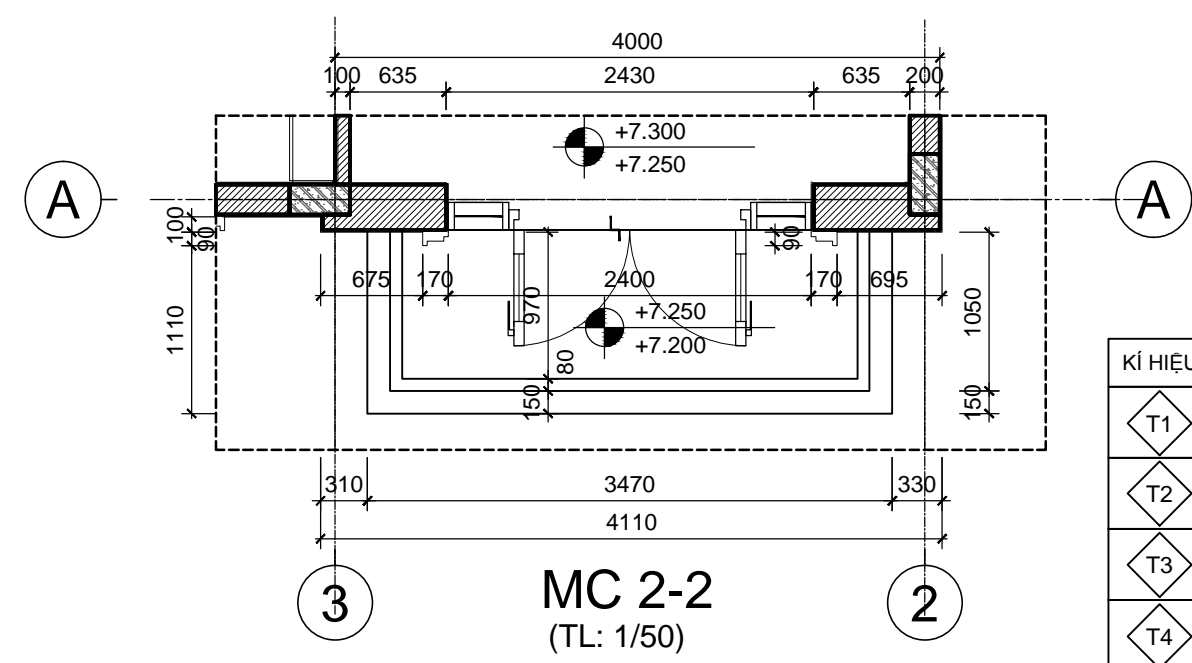

MD
(TL: 1/50)

MC 2-2
(TL: 1/50)

KÍ HIỆU	HOÀN THIỆN TƯỜNG
T1	TƯỜNG SƠN MÀU TRẮNG
T2	TƯỜNG KẼ CHỈ LỖM 50x20 CÁCH ĐỀU 600
T3	TƯỜNG KẼ CHỈ LỖM 30x20 CÁCH ĐỀU 300
T4	ÓP ĐÁ SÀN MÀU GHI

***GHI CHÚ**

CHỦ ĐẦU TƯ:
CÔNG TY CP ĐẦU TƯ DỊCH VỤ THƯƠNG MẠI TP.HỒ CHÍ MINH