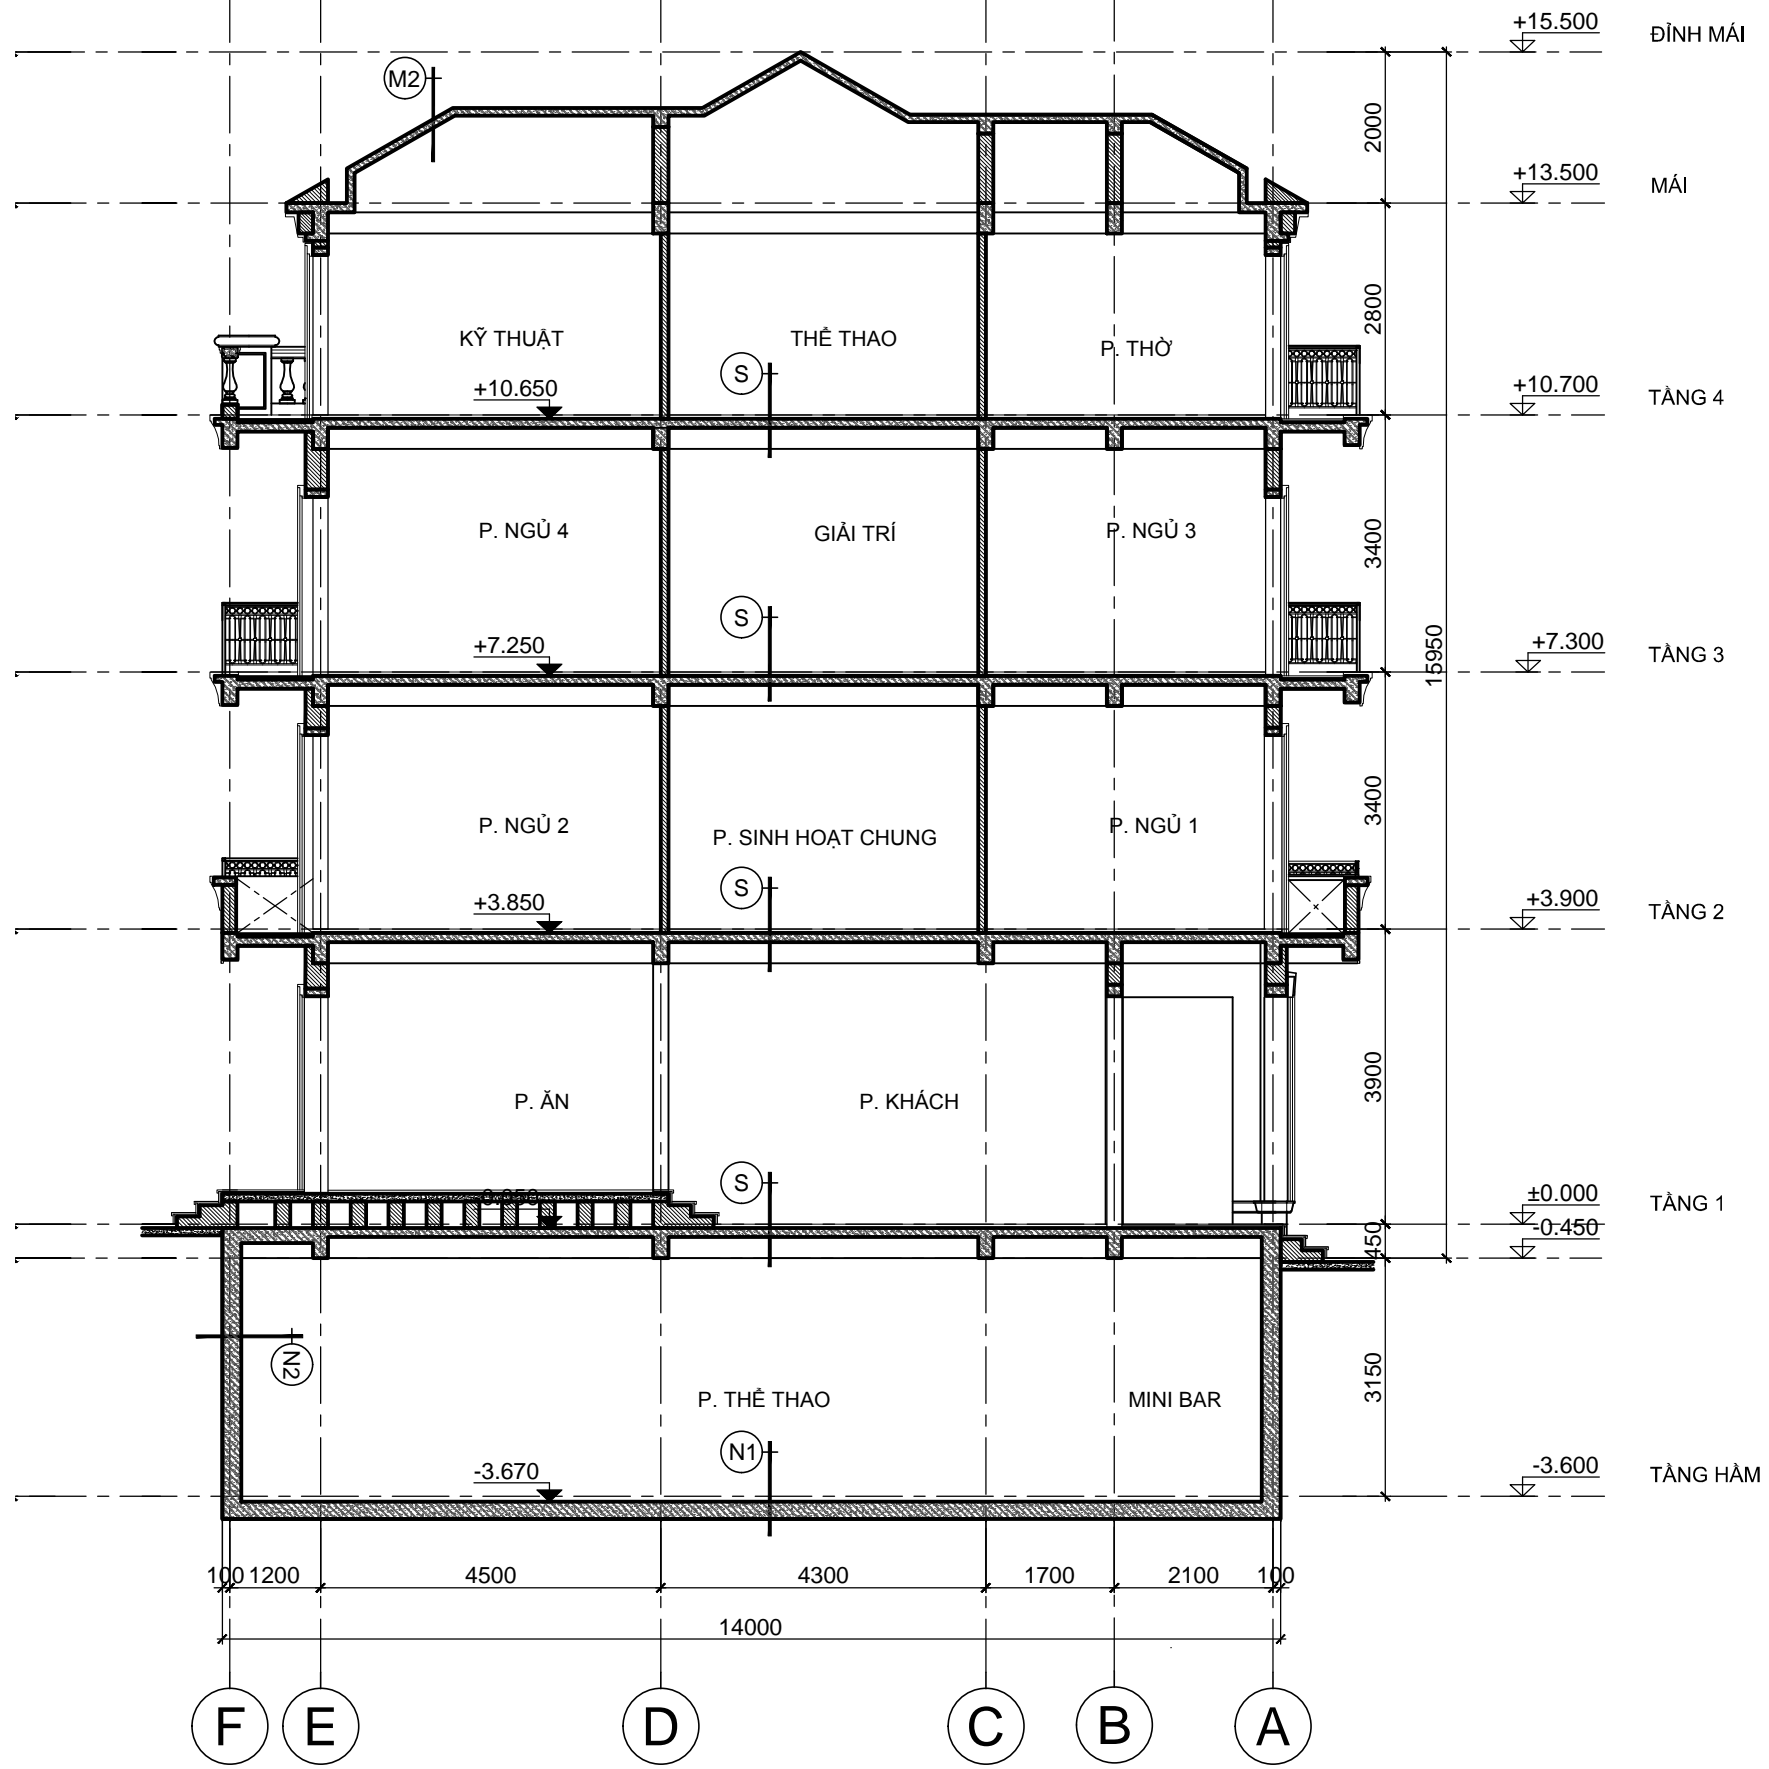

HẠNG MỤC:
BIỆT THỰ SONG LẬP SL1B

TÊN BẢN VẼ:
MẶT CẮT A-A

SỐ HỢP ĐỒNG: 16/TVXD/VNCC/2016	TỈ LỆ:
GIAI ĐOẠN: T.K.B.V.T.C	PHIÊN BẢN:
HOÀN THÀNH: 04/2016	0

KÝ HIỆU BẢN VẼ:

BT.SL1B.KT.301

MẶT CẮT B-B
TL: 1/100

***GHI CHÚ**