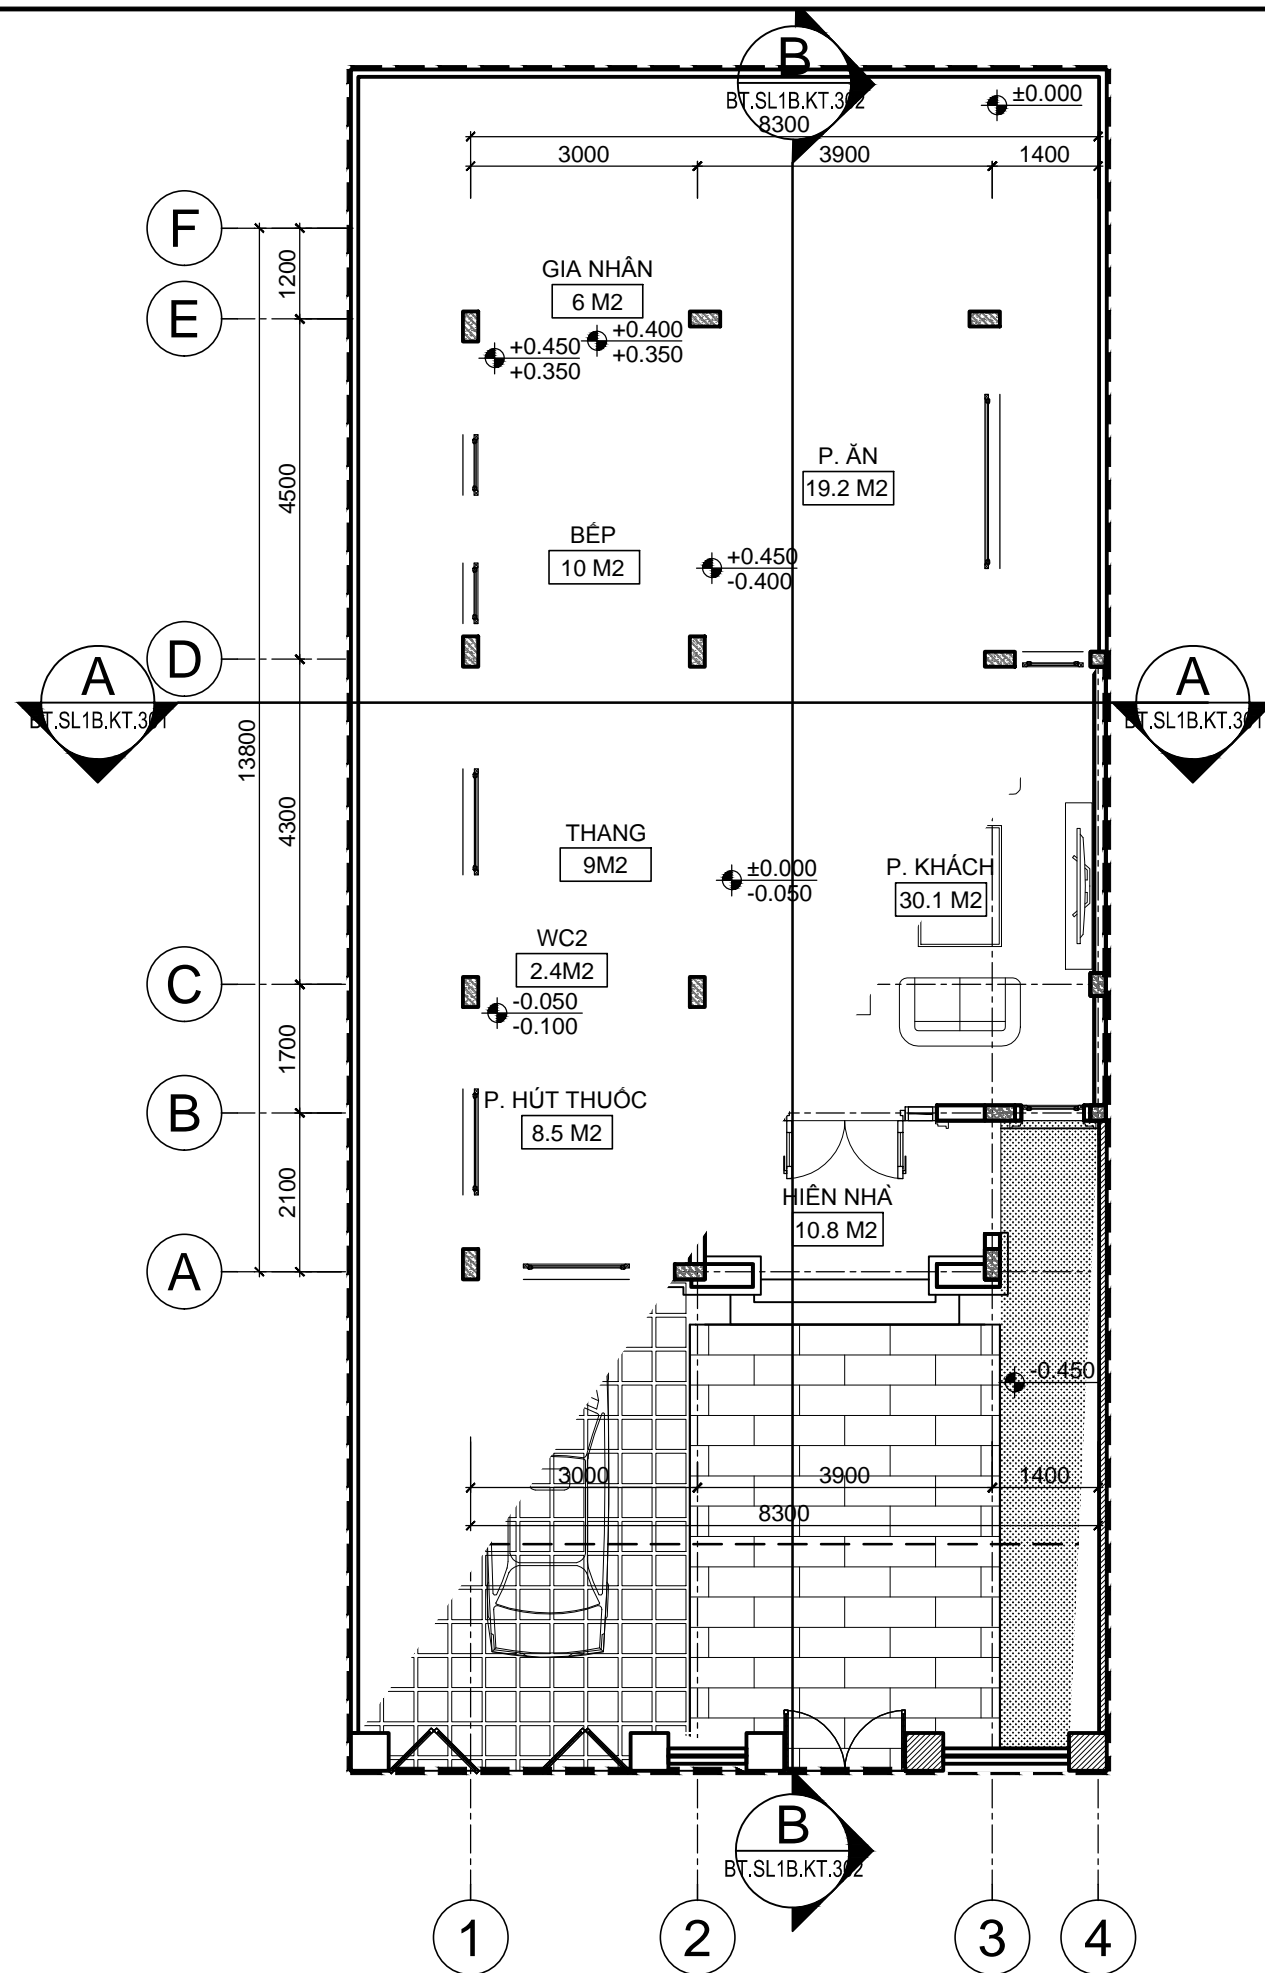

MẶT BẰNG TẦNG 1

TL: 1/100

*GHI CHÚ

CHỦ ĐẦU TƯ:
**CÔNG TY CP ĐẦU TƯ DỊCH VỤ THƯƠNG MẠI
TP. HỒ CHÍ MINH**

ĐỊA CHỈ: 72 LÊ THÀNH TÔN, P. BẾN NGHÉ, QUẬN 1
THÀNH PHỐ HỒ CHÍ MINH
TEL: (08) 38 220 464 FAX: (08) 38 220 464

LẦN NỘP	NỘI DUNG ĐIỀU CHỈNH	NGÀY NỘP

TÊN DỰ ÁN:
**KHU TRUNG TÂM PHÚC HỢP
SÀI GÒN - BA SƠN**
ĐỊA ĐIỂM XÂY DỰNG:
PHƯỜNG BẾN NGHÉ, QUẬN 1
THÀNH PHỐ HỒ CHÍ MINH

TƯ VẤN THIẾT KẾ:
**BỘ XÂY DỰNG
TỔNG CÔNG TY TƯ VẤN XÂY DỰNG VIỆT NAM**

ĐƠN VỊ THỰC HIỆN: **VĂN PHÒNG KIẾN TRÚC 3**
ĐỊA CHỈ: 243A ĐÉ LA THÀNH - ĐÔNG ĐÀ - HÀ NỘI
TEL: 04.37667470 FAX: 04.37667464

PHÓ TỔNG GIÁM ĐỐC:
TRẦN BÌNH TRỌNG

GIÁM ĐỐC VĂN PHÒNG:
NGUYỄN TUẤN NGỌC

CHỦ NHIỆM THIẾT KẾ:
NGUYỄN TUẤN NGỌC

KIỂM:
TRẦN PHƯƠNG LAN

CHỦ TRÌ THIẾT KẾ:
PHẠM DUY TUẤN

THIẾT KẾ:
NGUYỄN THỊ DIJU

VẼ:
NGUYỄN THỊ DIJU

HẠNG MỤC:
BIỆT THỰ SONG LẬP SL1B

TÊN BẢN VẼ:
MẶT BẰNG TẦNG 1

SỐ HỢP ĐỒNG:
16/TVXD/VNCC/2016

GIAI ĐOẠN:
T.K.B.V.T.C

HOÀN THÀNH:
04/2016

KÝ HIỆU BẢN VẼ:
0

BT.SL1B.KT.105