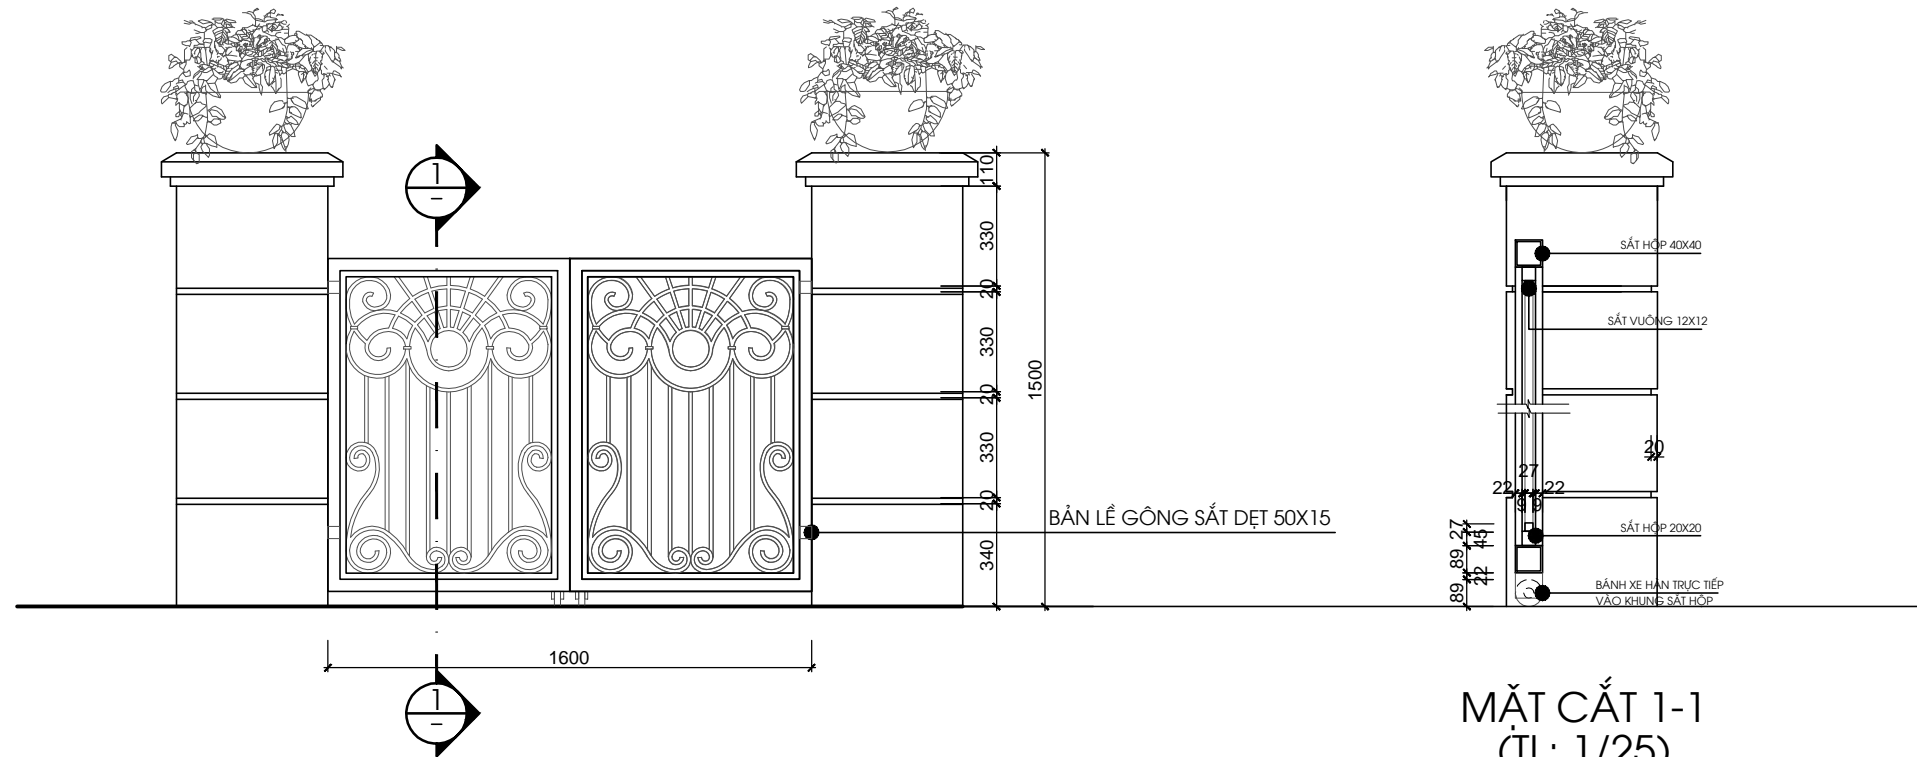

CHI TIẾT MODUN CỔNG ĐIỂN HÌNH
(TL: 1/25)

CHI TIẾT MODUN CỔNG ĐIỂN HÌNH
(TL: 1/25)

CHI TIẾT MODUN CỔNG ĐIỂN HÌNH
(TL: 1/25)

MẶT CẮT 1-1
(TL: 1/25)

*GHI CHÚ

CHỦ ĐẦU TƯ:
CÔNG TY CP ĐẦU TƯ DỊCH VỤ THƯƠNG MẠI TP.HỒ CHÍ MINH