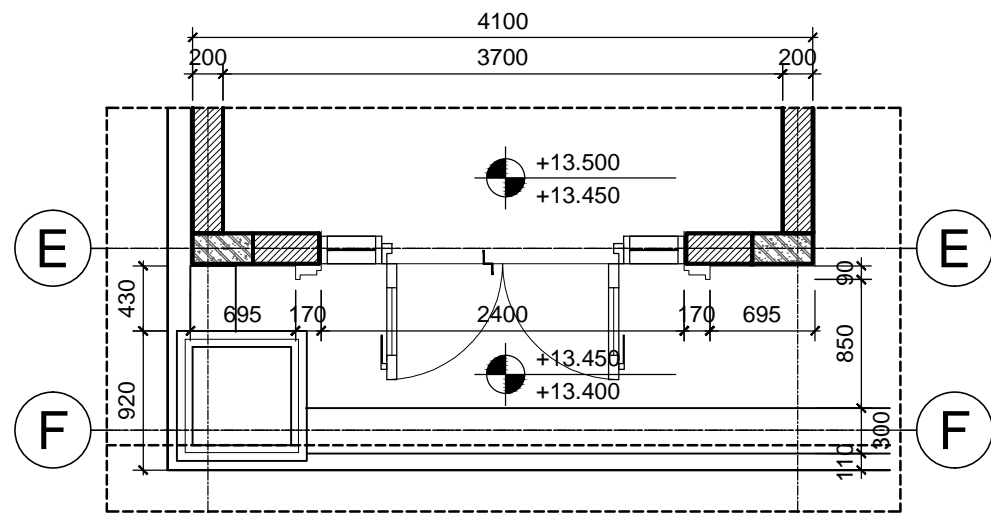

MC D-D
(TL: 1/50)

MC 6-6
(TL: 1/50)

MC 7-7
(TL: 1/50)

KÍ HIỆU	HOÀN THIỆN TƯỜNG
T1	TƯỜNG SƠN MÀU TRẮNG
T2	TƯỜNG KẼ CHỈ LỖM 50x20 CÁCH ĐỀU 600
T3	TƯỜNG KẼ CHỈ LỖM 30x20 CÁCH ĐỀU 300
T4	ỚP ĐÁ SÀN MÀU GHI

***GHI CHÚ**