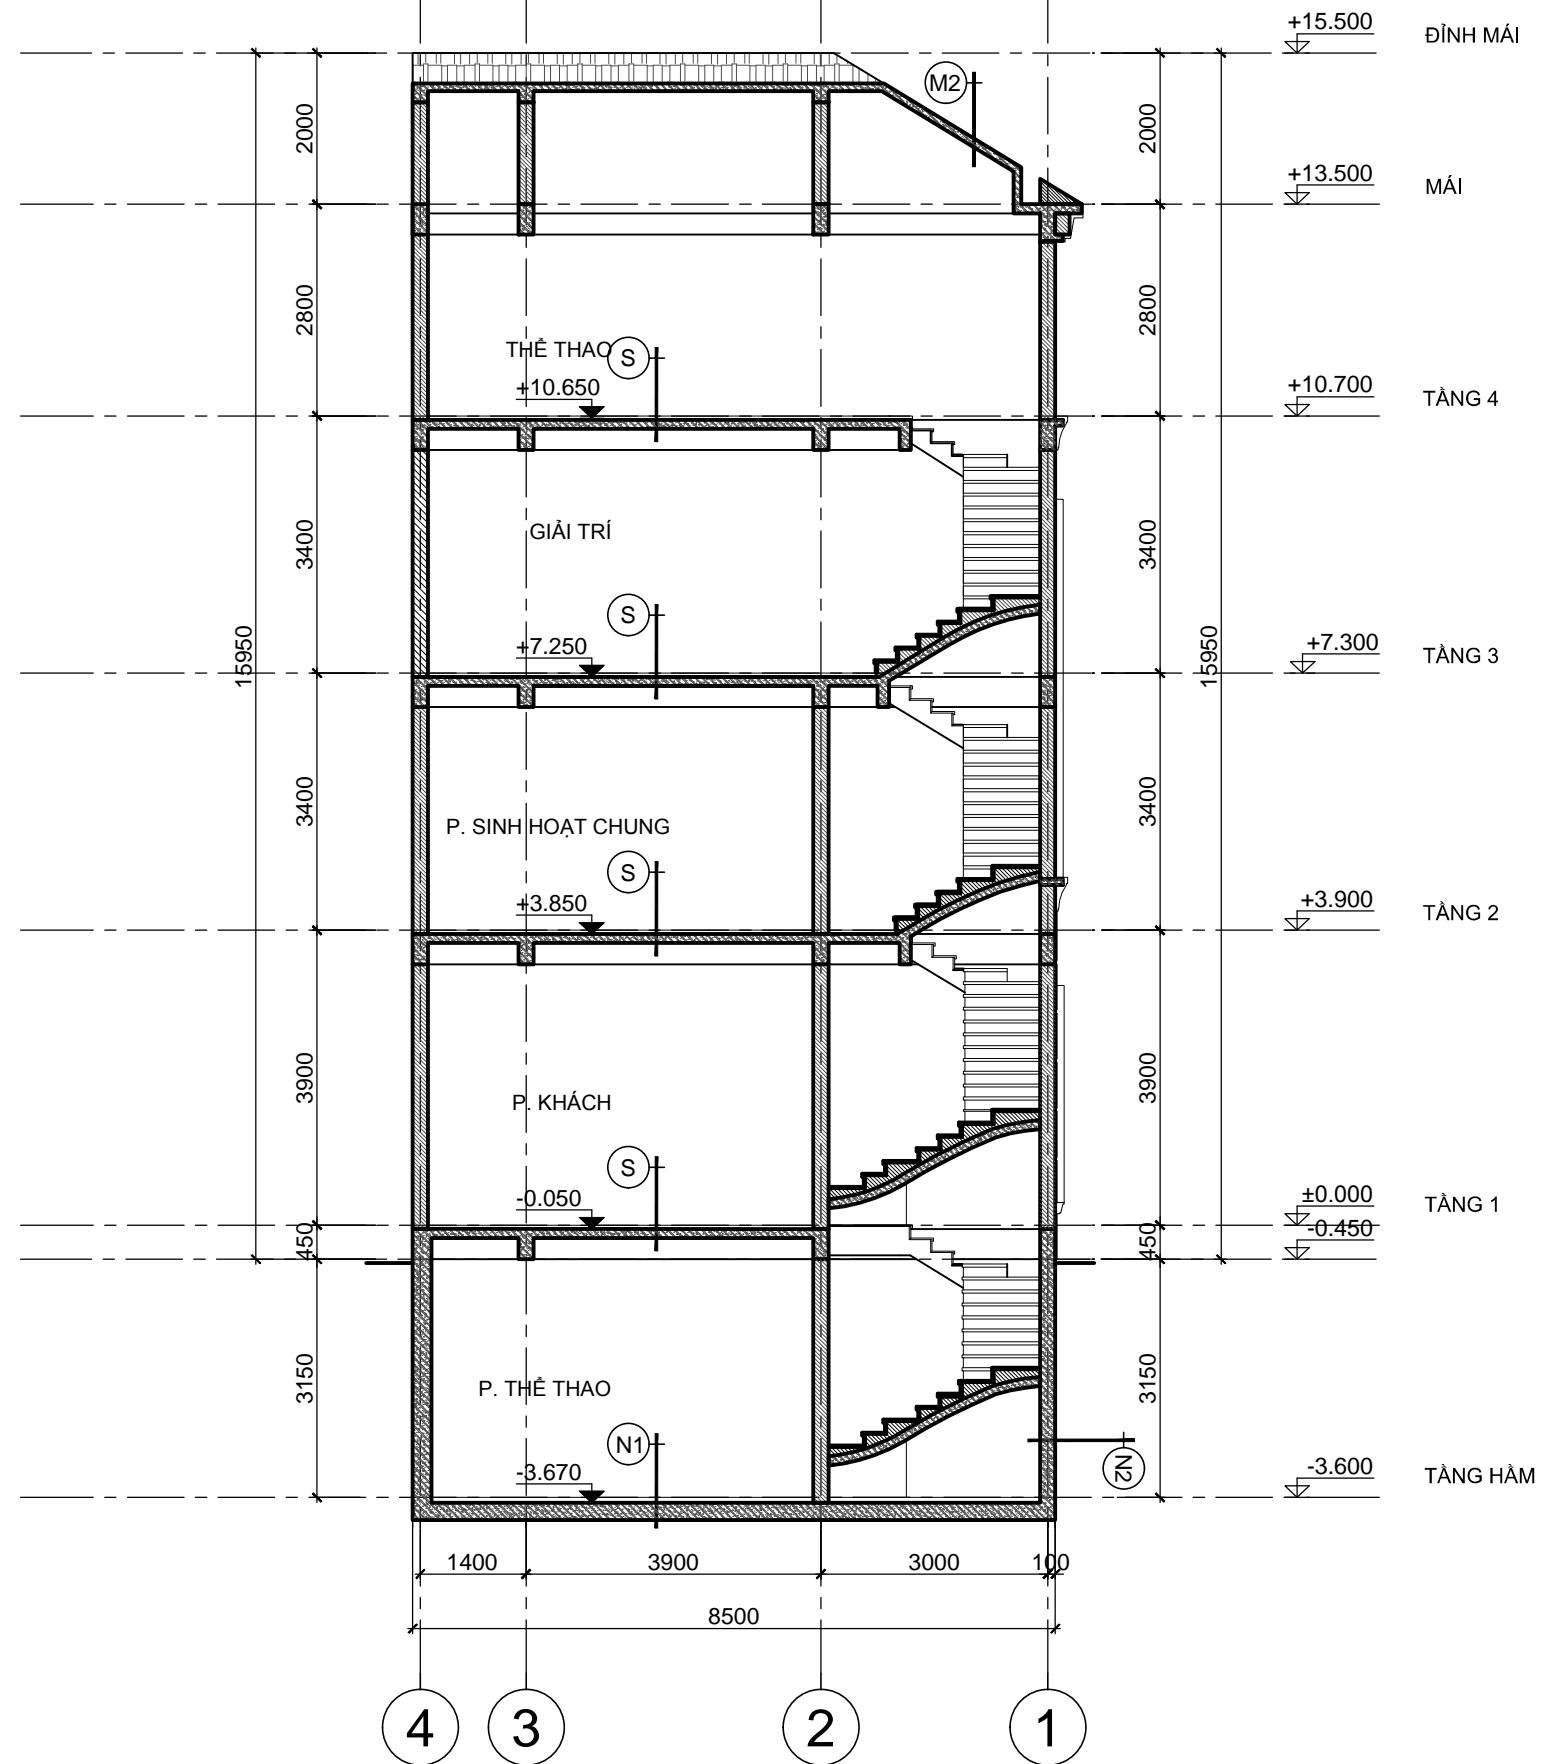

MẶT CẮT A-A

TL: 1/100

*GHI CHÚ

CHỦ ĐẦU TƯ:
**CÔNG TY CP ĐẦU TƯ DỊCH VỤ THƯƠNG MẠI
TP. HỒ CHÍ MINH**

ĐỊA CHỈ: 72 LÊ THÀNH TÔN, P. BẾN NGHÉ, QUẬN 1
THÀNH PHỐ HỒ CHÍ MINH
TEL: (08) 38 220 464 FAX: (08) 38 220 464

LẦN NỘP	NỘI DUNG ĐIỀU CHỈNH	NGÀY NỘP

TÊN DỰ ÁN:
**KHU TRUNG TÂM PHÚC HỢP
SÀI GÒN - BA SƠN**
ĐỊA ĐIỂM XÂY DỰNG:
PHƯỜNG BẾN NGHÉ, QUẬN 1
THÀNH PHỐ HỒ CHÍ MINH

TƯ VẤN THIẾT KẾ:
**BỘ XÂY DỰNG
TỔNG CÔNG TY TƯ VẤN XÂY DỰNG VIỆT NAM**

ĐƠN VỊ THỰC HIỆN: **VĂN PHÒNG KIẾN TRÚC 3**
ĐỊA CHỈ: 243A ĐÉ LA THÀNH - ĐÔNG ĐÀ - HÀ NỘI
TEL: 04.37667470 FAX: 04.37667464

PHÓ TỔNG GIÁM ĐỐC:
TRẦN BÌNH TRỌNG

GIÁM ĐỐC VĂN PHÒNG:
NGUYỄN TUẤN NGỌC

CHỦ NHIỆM THIẾT KẾ:
NGUYỄN TUẤN NGỌC

KIỂM:
TRẦN PHƯƠNG LAN

CHỦ TRÌ THIẾT KẾ:
PHẠM DUY TUẤN

THIẾT KẾ:
NGUYỄN THỊ DIJU

VẼ:
NGUYỄN THỊ DIJU

HẠNG MỤC:
BIỆT THỰ SONG LẬP SL1B

TÊN BẢN VẼ:
MẶT CẮT A-A

SỐ HỢP ĐỒNG: 16/TVXD/VNCC/2016	TỈ LỆ:
GIAI ĐOẠN: T.K.B.V.T.C	PHIÊN BẢN:
HOÀN THÀNH: 04/2016	0

KÝ HIỆU BẢN VẼ:

BT.SL1B.KT.301