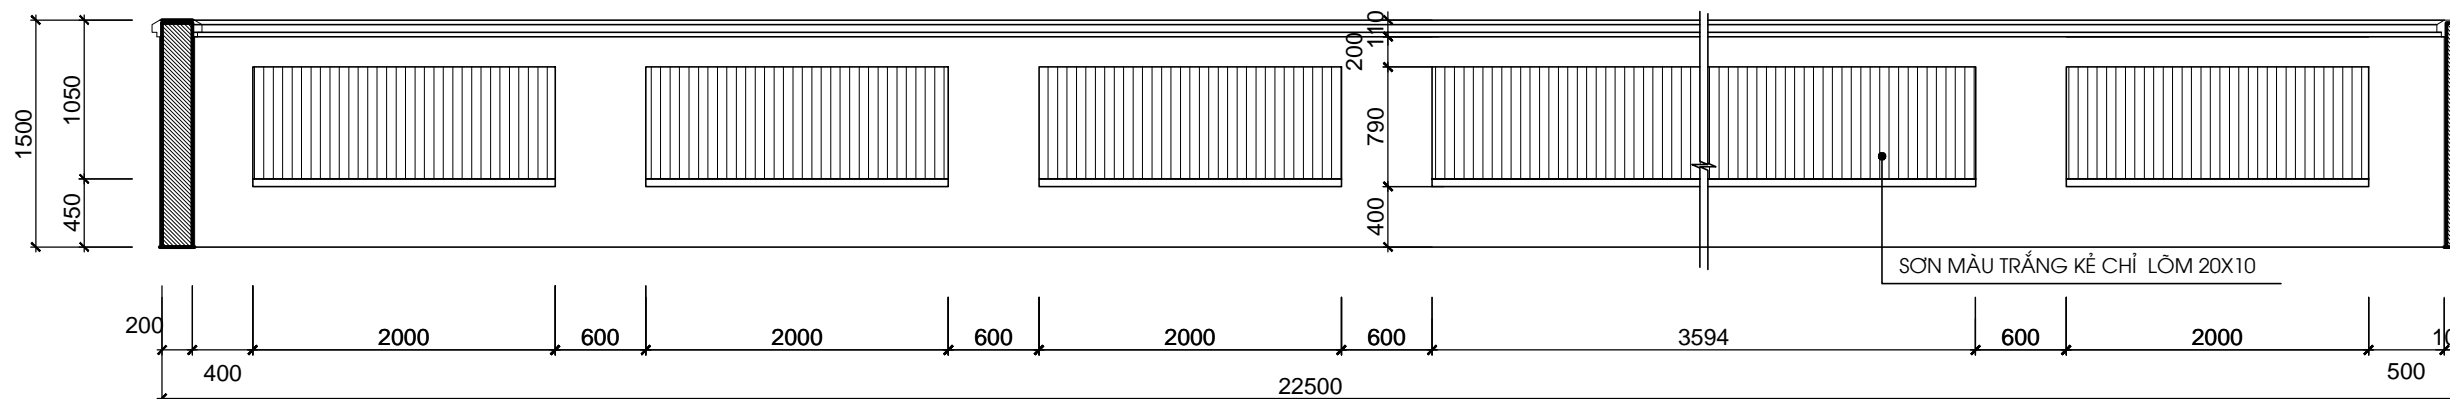

MẶT ĐÚNG TƯỜNG RÀO GIỮA 2 LÔ ĐẤT
(TL: 1/50)

*GHI CHÚ

CHỦ ĐẦU TƯ:
CÔNG TY CP ĐẦU TƯ DỊCH VỤ THƯƠNG MẠI
TP. HỒ CHÍ MINH

ĐỊA CHỈ: 72 LÊ THÀNH TÔN, P. BẾN NGHÉ, QUẬN 1
THÀNH PHỐ HỒ CHÍ MINH
TEL: (08) 38 220 464 FAX: (08) 38 220 464

LẦN NỘP	NỘI DUNG ĐIỀU CHỈNH	NGÀY NỘP

TÊN DỰ ÁN:
KHU TRUNG TÂM PHÚC HỢP
SÀI GÒN - BA SƠN
ĐỊA ĐIỂM XÂY DỰNG:
PHƯỜNG BẾN NGHÉ, QUẬN 1
THÀNH PHỐ HỒ CHÍ MINH

TƯ VẤN THIẾT KẾ:
BỘ XÂY DỰNG
TỔNG CÔNG TY TƯ VẤN XÂY DỰNG VIỆT NAM

ĐƠN VỊ THỰC HIỆN: VÂN PHÒNG KIẾN TRÚC 3
ĐỊA CHỈ: 243A ĐÉ LA THÀNH - ĐÔNG ĐÀ - HÀ NỘI
TEL: 04.37667470 FAX: 04.37667464

PHÓ TỔNG GIÁM ĐỐC:
TRẦN BÌNH TRỌNG

GIÁM ĐỐC VẤN PHÒNG:
NGUYỄN TUẤN NGỌC

CHỦ NHIỆM THIẾT KẾ:
NGUYỄN TUẤN NGỌC

KIỂM:
TRẦN PHƯƠNG LAN

CHỦ TRÌ THIẾT KẾ:
PHẠM DUY TUẤN

THIẾT KẾ:
NGUYỄN THỊ DIJU

VẼ:
NGUYỄN THỊ DIJU

HANG MỤC:
BIỆT THỰ SONG LẬP SL1B

TÊN BẢN VẼ:
CHI TIẾT CÔNG TƯỜNG RÀO

SỐ HỢP ĐỒNG:
16/TVXD/VNCC/2016

GIAI ĐOẠN:
T.K.B.V.T.C

HOÀN THÀNH:
04/2016

KÝ HIỆU BẢN VẼ:
BT.SL1B.KT.802