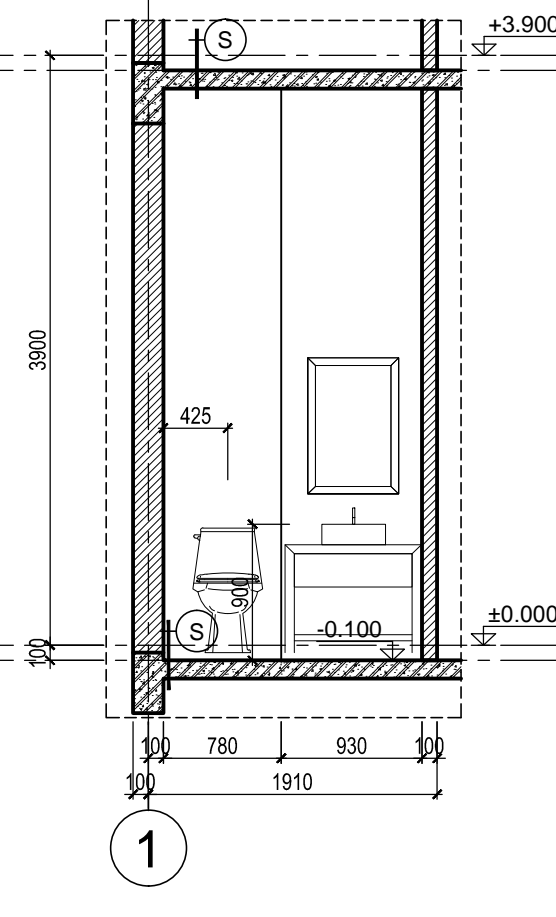

HẠNG MỤC:
BIỆT THỰ SONG LẬP SL1B

TÊN BẢN VẼ:
CHI TIẾT WC1

SỐ HỢP ĐỒNG: 16/TVXD/VNCC/2016	TỈ LỆ:
GIẢI ĐOẠN: T.K.B.V.T.C	PHIÊN BẢN:
HOÀN THÀNH: 04/2016	0

KÝ HIỆU BẢN VẼ:
BT.SL1B.KT.601

MẶT CẮT 1-1
TL: 1/50

MẶT CẮT 2-2
TL: 1/50