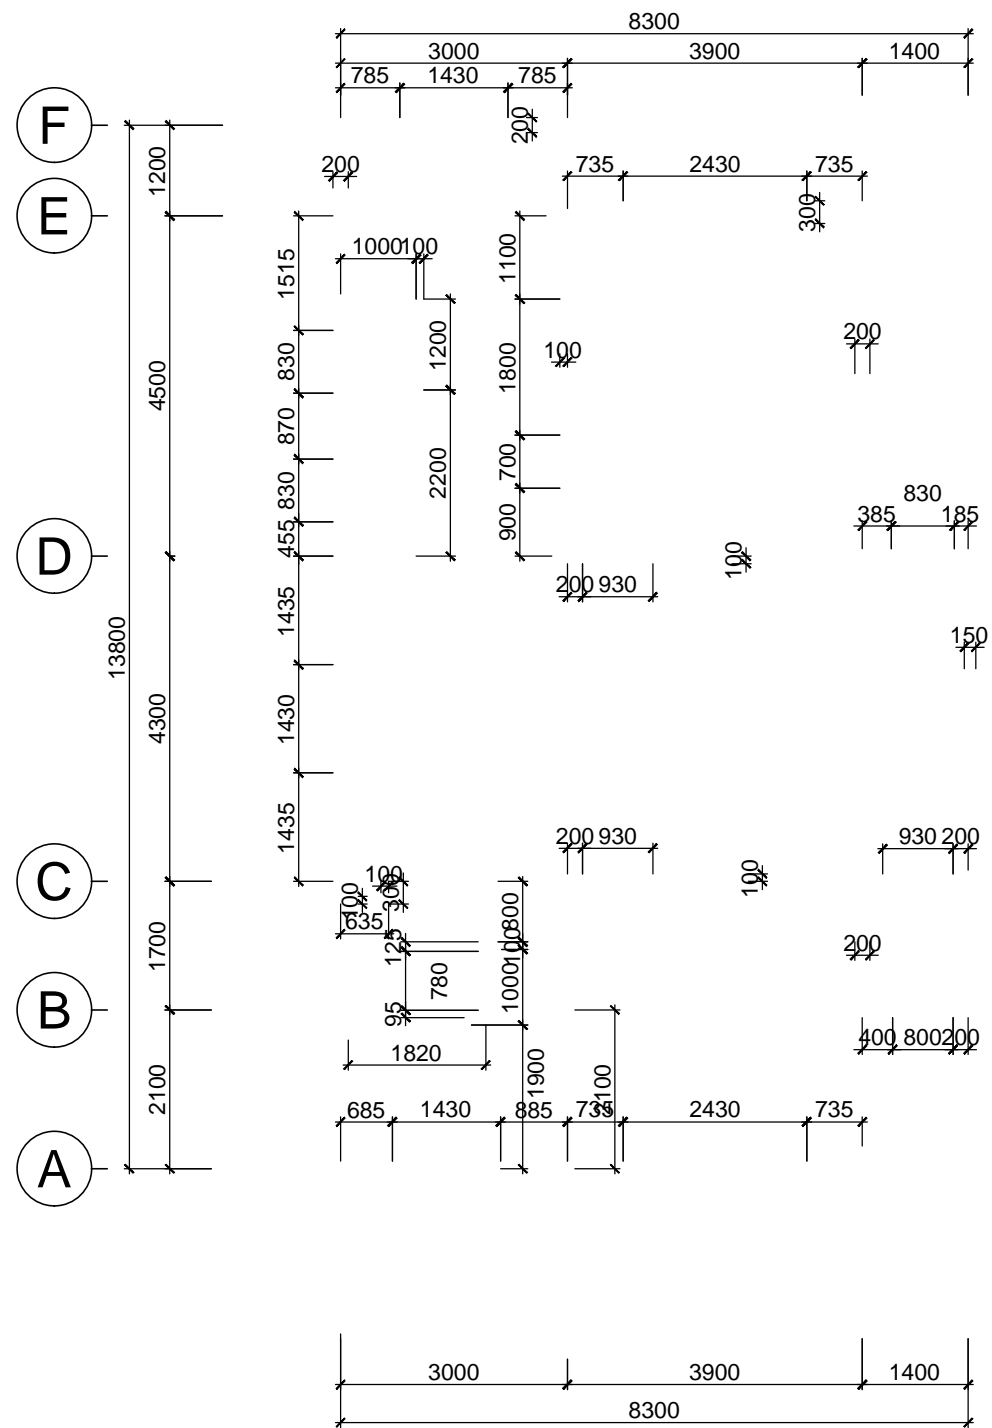

B-MB .dwg

1 2 3 4

MẶT BẰNG TƯỜNG XÂY TẦNG 2

TL: 1/100

*GHI CHÚ

CHỦ ĐẦU TƯ:
CÔNG TY CP ĐẦU TƯ DỊCH VỤ THƯƠNG MẠI
TP. HỒ CHÍ MINH

ĐỊA CHỈ: 72 LÊ THÁNH TÔN, P. BẾN NGHÉ, QUẬN 1
THÀNH PHỐ HỒ CHÍ MINH
TEL: (08) 38 220 464 FAX: (08) 38 220 464

LẦN NỘP	NỘI DUNG ĐIỀU CHỈNH	NGÀY NỘP

TÊN DỰ ÁN:
KHU TRUNG TÂM PHÚC HỢP
SÀI GÒN - BA SƠN
ĐỊA ĐIỂM XÂY DỰNG:
PHƯỜNG BẾN NGHÉ, QUẬN 1
THÀNH PHỐ HỒ CHÍ MINH

TƯ VẤN THIẾT KẾ:
BỘ XÂY DỰNG
TỔNG CÔNG TY TƯ VẤN XÂY DỰNG VIỆT NAM

ĐƠN VỊ THỰC HIỆN: VĂN PHÒNG KIẾN TRÚC 3
ĐỊA CHỈ: 243A ĐÉ LA THÀNH - ĐÔNG ĐÀ - HÀ NỘI
TEL: 04.37667470 FAX: 04.37667464

PHÓ TỔNG GIÁM ĐỐC:
TRẦN BÌNH TRỌNG

GIÁM ĐỐC VĂN PHÒNG:
NGUYỄN TUẤN NGỌC

CHỦ NHIỆM THIẾT KẾ:
NGUYỄN TUẤN NGỌC

KIỂM:
TRẦN PHƯƠNG LAN

CHỦ TRÌ THIẾT KẾ:
PHẠM DUY TUẤN

THIẾT KẾ:
NGUYỄN THỊ DIJU

VẼ:
NGUYỄN THỊ DIJU

HÀNG MỤC:
BIỆT THỰ SONG LẬP SL1B

TÊN BẢN VẼ:
MẶT BẰNG TƯỜNG XÂY TẦNG 2

SỐ HỢP ĐỒNG:
16/TVXD/VNCC/2016

TỈ LỆ:
T.K.B.V.T.C

PHIÊN BẢN:
0

HOÀN THÀNH:
04/2016

KÝ HIỆU BẢN VẼ:
BT.SL1B.KT.112