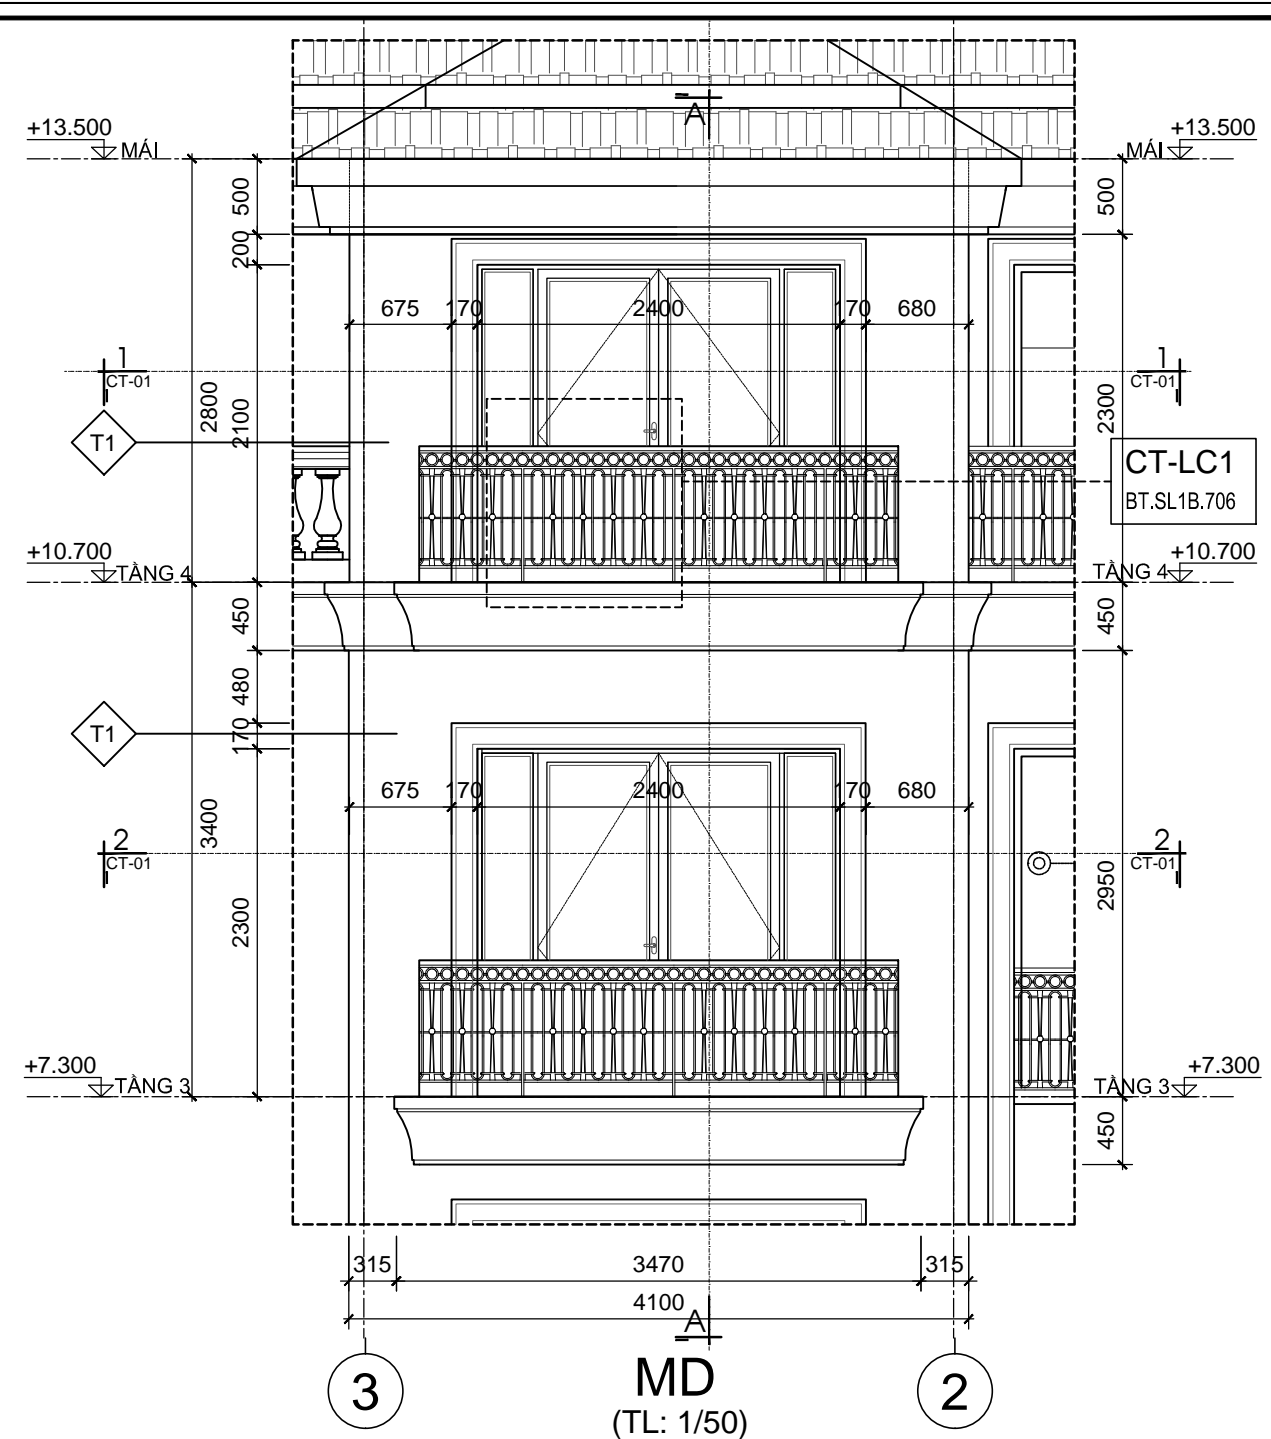

HẠNG MỤC:
BIỆT THỰ SONG LẬP SL1B

TÊN BẢN VẼ:
CHI TIẾT WC 5-7

SỐ HỢP ĐỒNG: 16/TVXD/VNCC/2016	TỈ LỆ:
GIẢI ĐOẠN: T.K.B.V.T.C	PHIÊN BẢN:
HOÀN THÀNH: 04/2016	0

KÝ HIỆU BẢN VẼ:
BT.SL1B.KT.604

MC A-A
(TL: 1/50)

MC 1-1
(TL: 1/50)