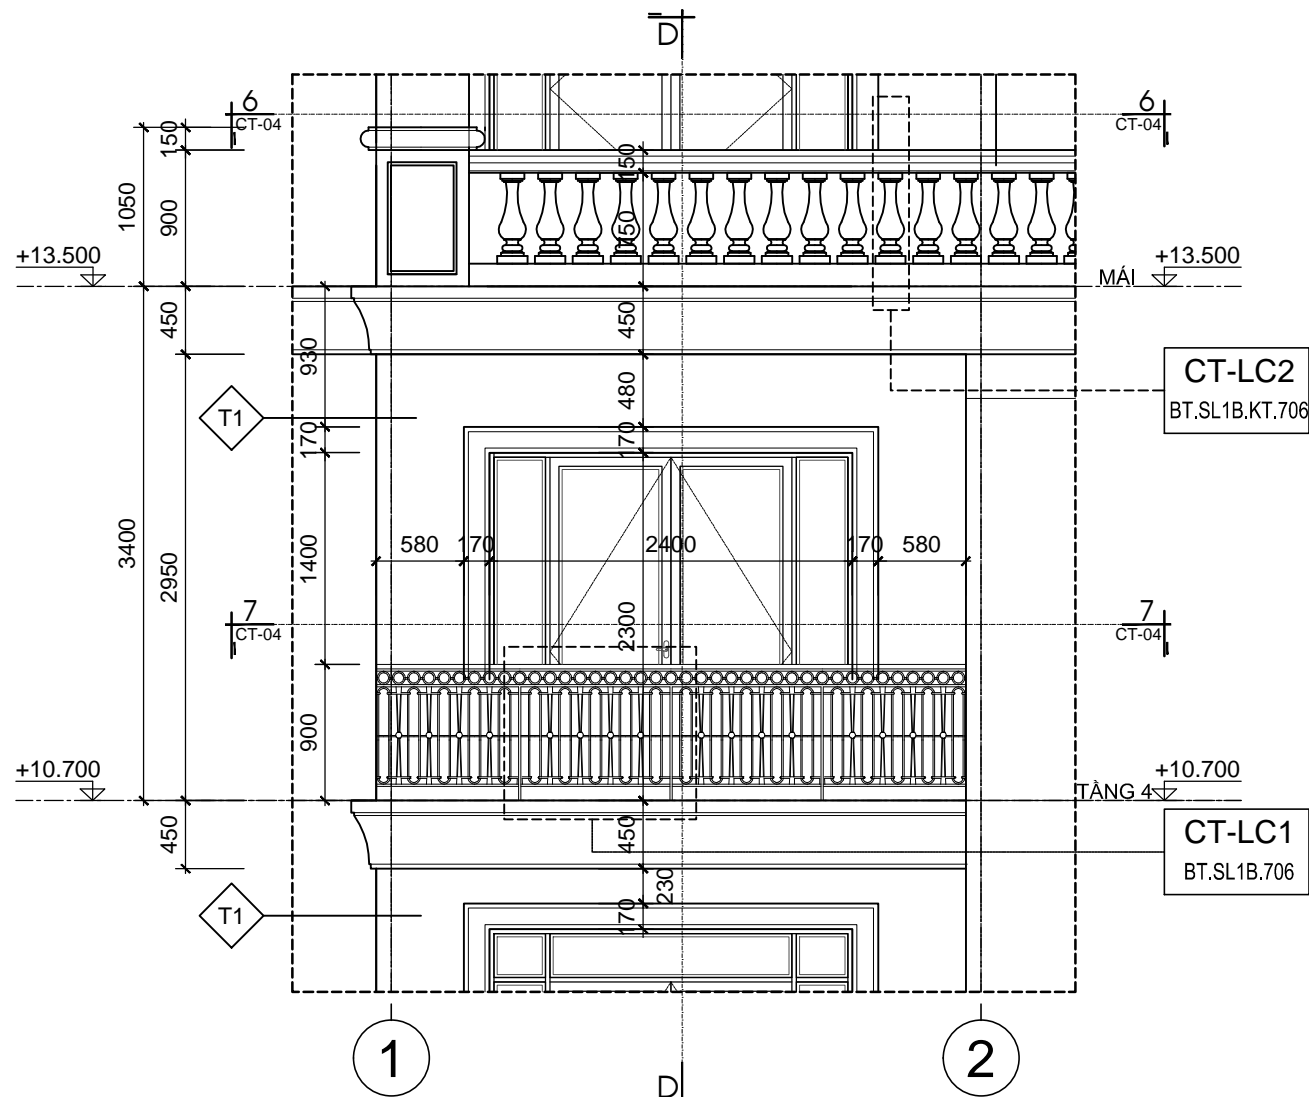

MD CT
(TL: 1/50)