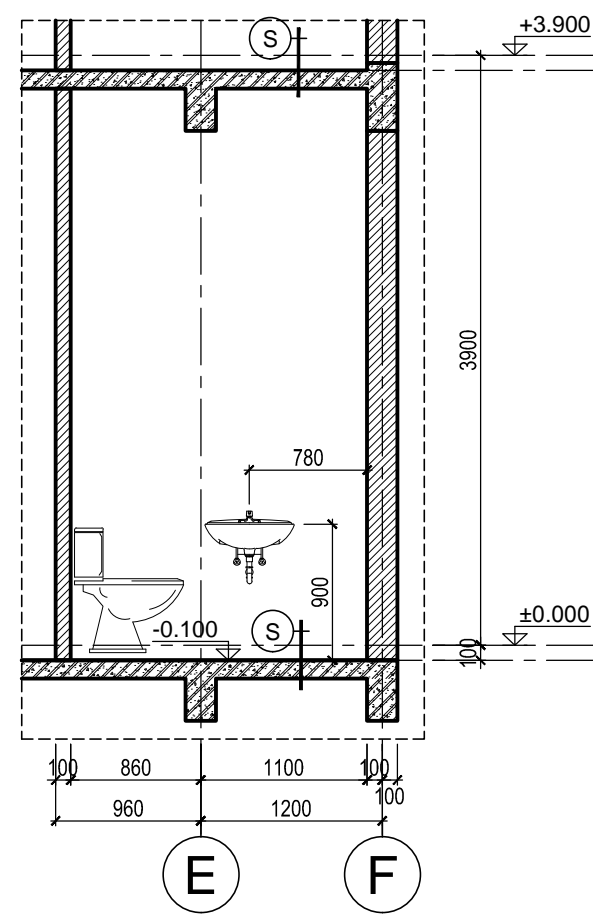

HẠNG MỤC:
BIỆT THỰ SONG LẬP SL1B

TÊN BẢN VẼ:
CHI TIẾT WC1

SỐ HỢP ĐỒNG: 16/TVXD/VNCC/2016	TỈ LỆ:
GIẢI ĐOẠN: T.K.B.V.T.C	PHIÊN BẢN:
HOÀN THÀNH: 04/2016	0

KÝ HIỆU BẢN VẼ:
BT.SL1B.KT.601

MẶT CẮT 1-1
TL: 1/50

MẶT CẮT 2-2
TL: 1/50