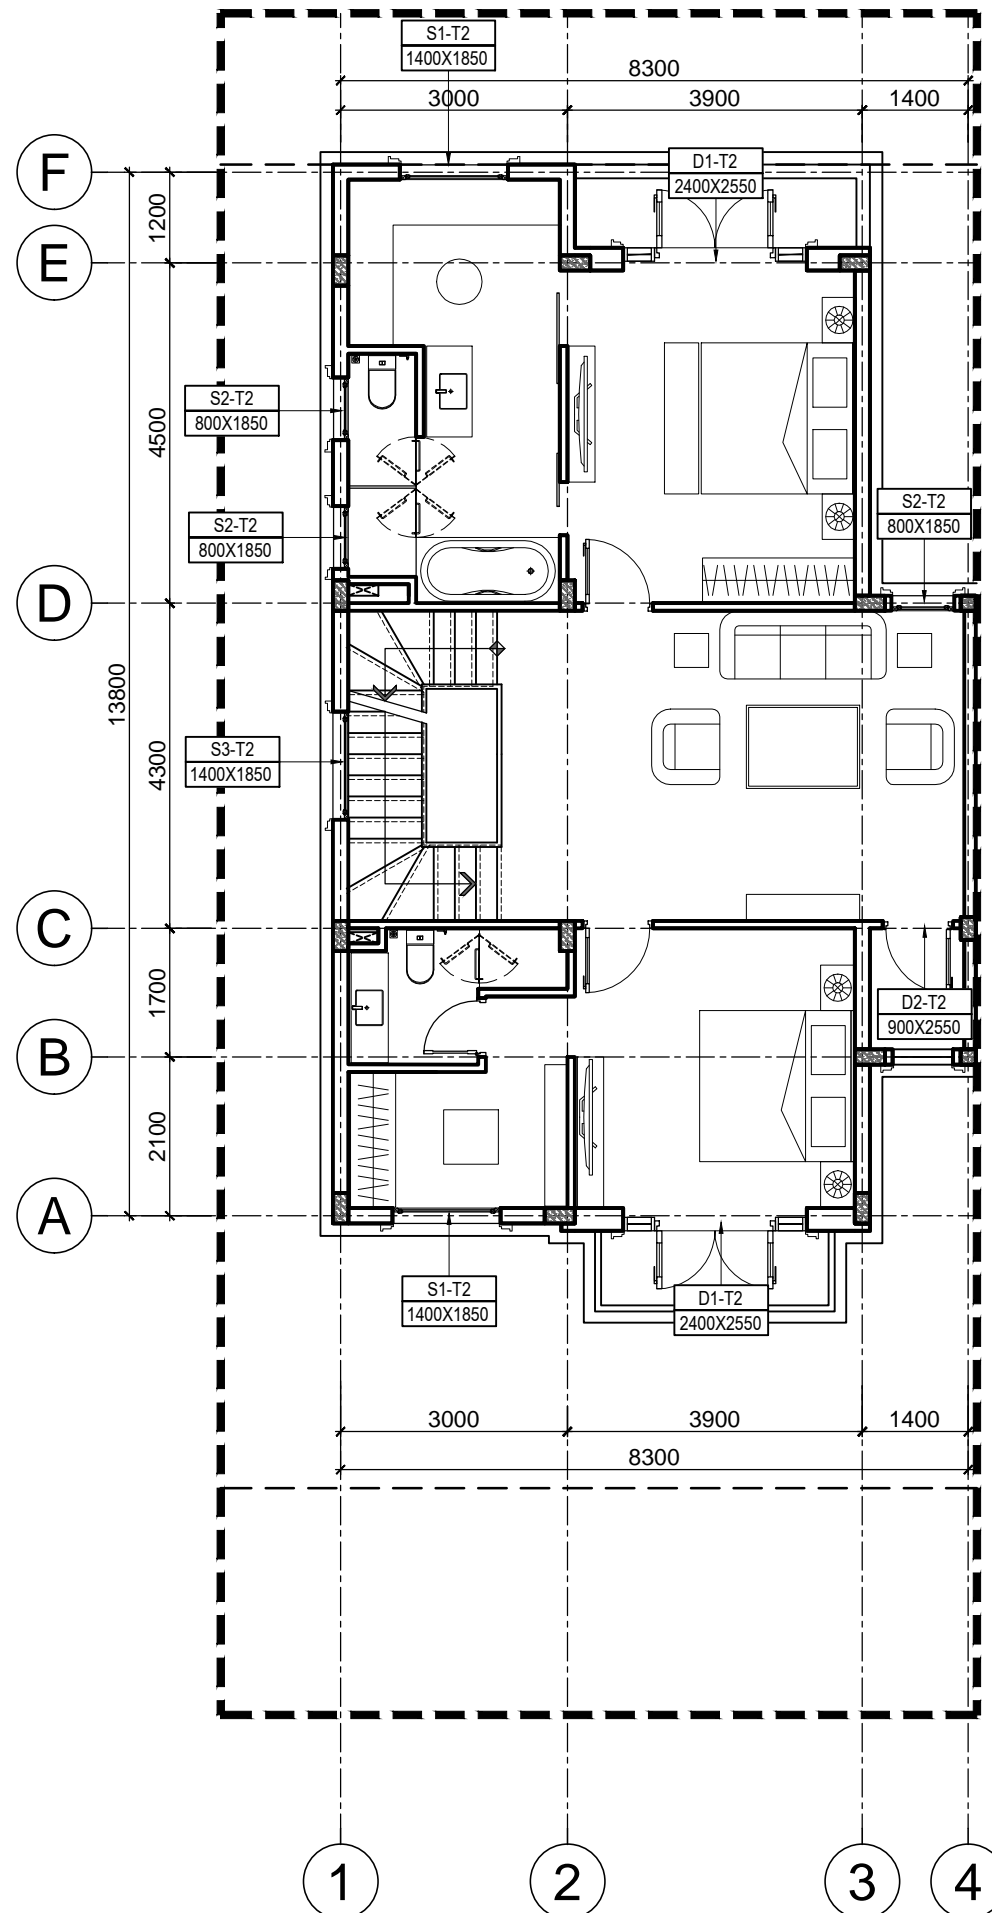

HANG MỤC:
BIỆT THỰ SONG LẬP SL1B

TÊN BẢN VẼ:
MẶT BẰNG ĐỊNH VỊ CỬA TẦNG 1

SỐ HỢP ĐỒNG:
16/TVXD/VNCC/2016

GIẢI ĐOẠN:
T.K.B.V.T.C

HOÀN THÀNH:
04/2016

KÝ HIỆU BẢN VẼ:
BT.SL1B.KT.401

TỈ LỆ:
PHIÊN BẢN:
0

MẶT BẰNG ĐỊNH VỊ CỬA TẦNG 2