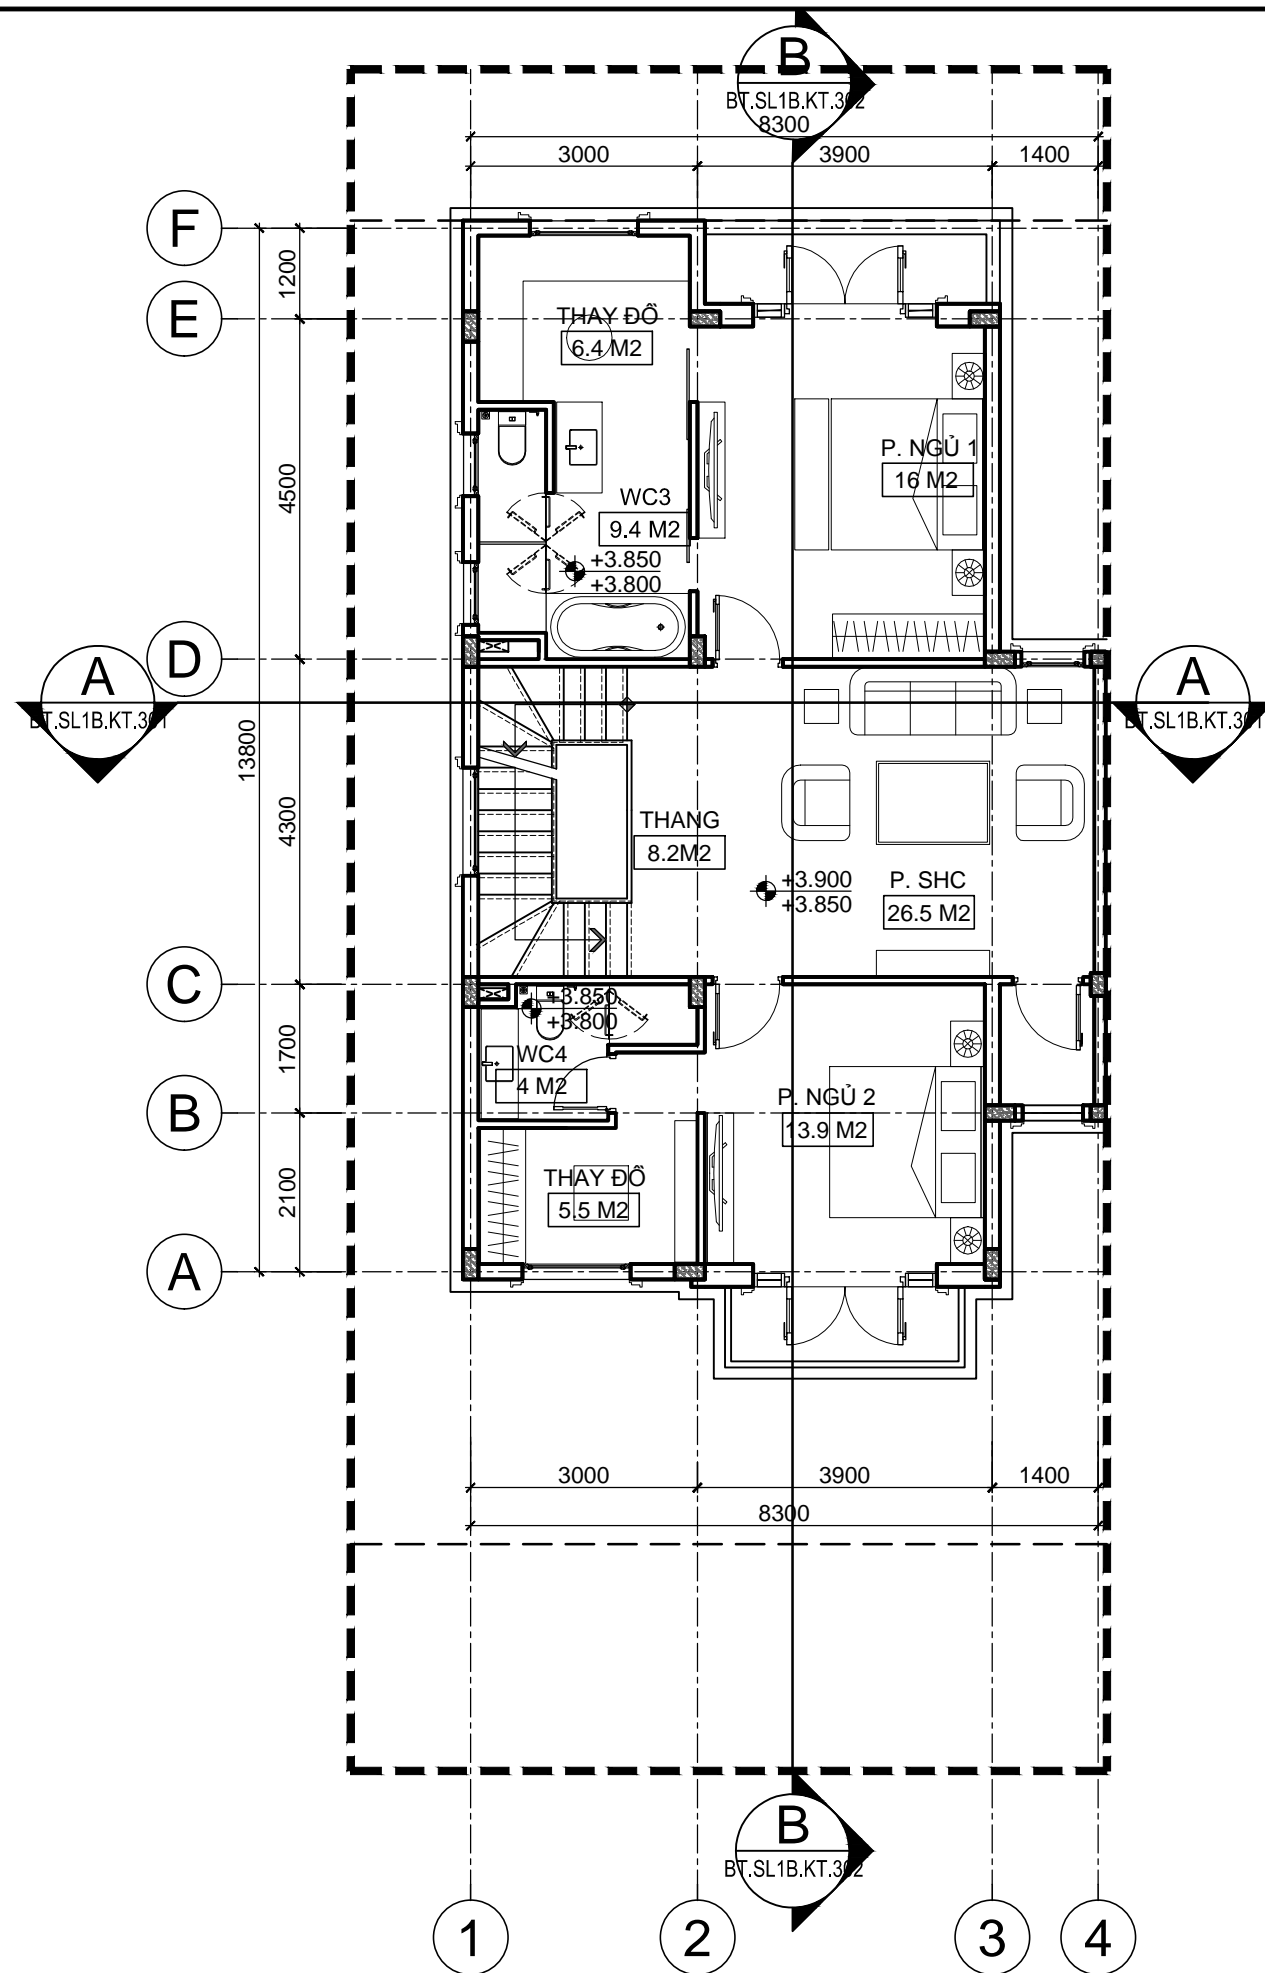

MẶT BẰNG TẦNG 2

TL: 1/100

*GHI CHÚ

CHỦ ĐẦU TƯ:
**CÔNG TY CP ĐẦU TƯ DỊCH VỤ THƯƠNG MẠI
TP. HỒ CHÍ MINH**

ĐỊA CHỈ: 72 LÊ THÀNH TÔN, P. BẾN NGHÉ, QUẬN 1
THÀNH PHỐ HỒ CHÍ MINH
TEL: (08) 38 220 464 FAX: (08) 38 220 464

LẦN NỢP	NỘI DUNG ĐIỀU CHỈNH	NGÀY NỢP

TÊN DỰ ÁN:
**KHU TRUNG TÂM PHÚC HỢP
SÀI GÒN - BA SƠN**
ĐỊA ĐIỂM XÂY DỰNG:
PHƯỜNG BẾN NGHÉ, QUẬN 1
THÀNH PHỐ HỒ CHÍ MINH

TƯ VẤN THIẾT KẾ:
**BỘ XÂY DỰNG
TỔNG CÔNG TY TƯ VẤN XÂY DỰNG VIỆT NAM**

ĐƠN VỊ THỰC HIỆN: **VĂN PHÒNG KIẾN TRÚC 3**
ĐỊA CHỈ: 243A ĐÉ LA THÀNH - ĐÔNG ĐÀ - HÀ NỘI
TEL: 04.37667470 FAX: 04.37667464

PHÓ TỔNG GIÁM ĐỐC:
TRẦN BÌNH TRỌNG

GIÁM ĐỐC VĂN PHÒNG:
NGUYỄN TUẤN NGỌC

CHỦ NHIỆM THIẾT KẾ:
NGUYỄN TUẤN NGỌC

KIỂM:
TRẦN PHƯƠNG LAN

CHỦ TRÌ THIẾT KẾ:
PHẠM DUY TUẤN

THIẾT KẾ:
NGUYỄN THỊ DIJU

VẼ:
NGUYỄN THỊ DIJU

HẠNG MỤC:
BIỆT THỰ SONG LẬP SL1B

TÊN BẢN VẼ:
MẶT BẰNG TẦNG 2

SỐ HỢP ĐỒNG:
16/TVXD/VNCC/2016

GIAI ĐOẠN:
T.K.B.V.T.C

HOÀN THÀNH:
04/2016

PHIÊN BẢN:
0

KÝ HIỆU BẢN VẼ:

BT.SL1B.KT.106