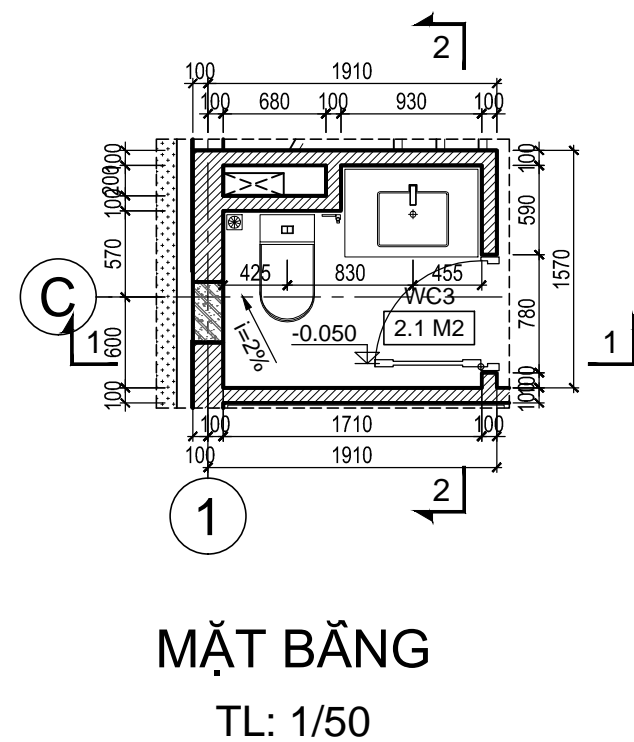

MẶT BẰNG
TL: 1/50

*GHI CHÚ

CHỦ ĐẦU TƯ:
CÔNG TY CP ĐẦU TƯ DỊCH VỤ THƯƠNG MẠI TP.HỒ CHÍ MINH

ĐỊA CHỈ: 72 LÊ THÀNH TÔN, P. BẾN NGHÉ, QUẬN 1
THÀNH PHỐ HỒ CHÍ MINH
TEL: (08) 38 220 464 FAX: (08) 38 220 464

LẦN NỘP	NỘI DUNG ĐIỀU CHỈNH	NGÀY NỘP

TÊN DỰ ÁN:
KHU TRUNG TÂM PHÚC HỢP SÀI GÒN - BA SƠN
ĐỊA ĐIỂM XÂY DỰNG:
PHƯỜNG BẾN NGHÉ, QUẬN 1
THÀNH PHỐ HỒ CHÍ MINH

TƯ VẤN THIẾT KẾ:
BỘ XÂY DỰNG TÔNG CÔNG TY TƯ VẤN XÂY DỰNG VIỆT NAM

ĐƠN VỊ THỰC HIỆN: **VĂN PHÒNG KIẾN TRÚC 3**
ĐỊA CHỈ: 243A ĐÉ LA THÀNH - ĐÔNG ĐÀ - HÀ NỘI
TEL: 04.37667470 FAX: 04.37667464

PHÓ TÔNG GIÁM ĐỐC:
TRẦN BÌNH TRỌNG

GIÁM ĐỐC VĂN PHÒNG:
NGUYỄN TUẤN NGỌC

CHỦ NHIỆM THIẾT KẾ:
NGUYỄN TUẤN NGỌC

KIỂM:
TRẦN PHƯƠNG LAN

CHỦ TRÌ THIẾT KẾ:
PHẠM DUY TUẤN

THIẾT KẾ:
NGUYỄN THỊ DIJU

VẼ:
NGUYỄN THỊ DIJU

HẠNG MỤC:
BIỆT THỰ SONG LẬP SL1B

TÊN BẢN VẼ:
CHI TIẾT WC2 - WC3

SỐ HỢP ĐỒNG:
16/TVXD/VNCC/2016

GIAI ĐOẠN:
T.K.B.V.T.C

HOÀN THÀNH:
04/2016

KÝ HIỆU BẢN VẼ:
0

BT.SL1B.KT.602