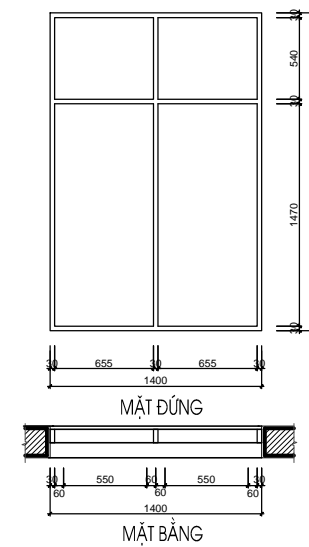

CHỦ ĐẦU TƯ:
CÔNG TY CP ĐẦU TƯ DỊCH VỤ THƯƠNG MẠI TP.HỒ CHÍ MINH

ĐỊA CHỈ: 72 LÊ THÀNH TÔN, P. BẾN NGHÉ, QUẬN 1
THÀNH PHỐ HỒ CHÍ MINH
TEL: (08) 38 220 464 FAX: (08) 38 220 464

LẦN NỘP	NỘI DUNG ĐIỀU CHỈNH	NGÀY NỘP

TÊN DỰ ÁN:
KHU TRUNG TÂM PHÚC HỢP SÀI GÒN - BA SƠN
ĐỊA ĐIỂM XÂY DỰNG:
PHƯỜNG BẾN NGHÉ, QUẬN 1
THÀNH PHỐ HỒ CHÍ MINH

TƯ VẤN THIẾT KẾ:
BỘ XÂY DỰNG TÔNG CÔNG TY TƯ VẤN XÂY DỰNG VIỆT NAM

ĐƠN VỊ THỰC HIỆN: **VĂN PHÒNG KIẾN TRÚC 3**
ĐỊA CHỈ: 243A ĐÉ LA THÀNH - ĐÔNG ĐÀ - HÀ NỘI
TEL: 04.37667470 FAX: 04.37667464

PHÓ TÔNG GIÁM ĐỐC:
TRẦN BÌNH TRỌNG
GIÁM ĐỐC VĂN PHÒNG:
NGUYỄN TUẤN NGỌC
CHỦ NHIỆM THIẾT KẾ:
NGUYỄN TUẤN NGỌC
KIỂM:
TRẦN PHƯƠNG LAN
CHỦ TRÌ THIẾT KẾ:
PHẠM DUY TUẤN
THIẾT KẾ:
NGUYỄN THỊ DIJU
VẼ:
NGUYỄN THỊ DIJU

HANG MỤC:
BIỆT THỰ SONG LẬP SL1A

TÊN BẢN VẼ:
CHI TIẾT CỬA

SỐ HỢP ĐỒNG: 16/TVXD/VNCC/2016	TỈ LỆ:
GIẢI ĐOẠN: T.K.B.V.T.C	PHIÊN BẢN:
HOÀN THÀNH: 04/2016	0

KÝ HIỆU BẢN VẼ:
BT.SL1B.KT.408