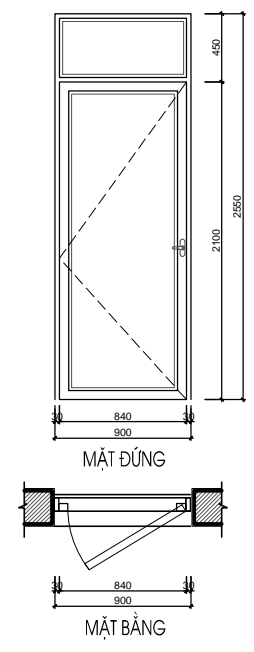

D2'-T1	SỐ LƯỢNG (BỘ)	KÍCH THƯỚC (MM)	VẬT LIỆU
	1	900X2550	CỬA KÍNH EUROWINDOW.