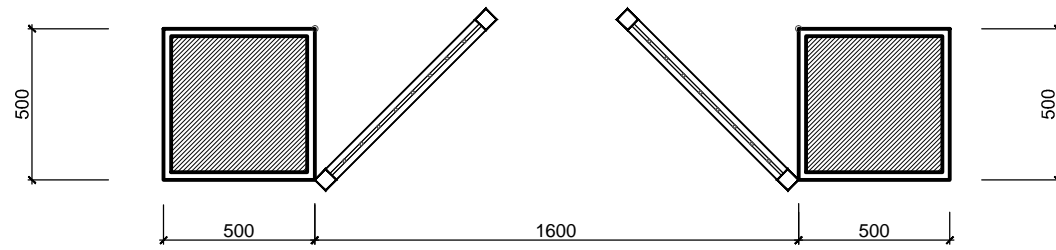

CHI TIẾT MODUN CỔNG ĐIỂN HÌNH
(TL: 1/25)

CHI TIẾT MODUN CỔNG ĐIỂN HÌNH
(TL: 1/25)

CHI TIẾT MODUN CỔNG ĐIỂN HÌNH
(TL: 1/25)

MẶT CẮT 1-1
(TL: 1/25)

*GHI CHÚ

CHỦ ĐẦU TƯ:
CÔNG TY CP ĐẦU TƯ DỊCH VỤ THƯƠNG MẠI TP.HỒ CHÍ MINH