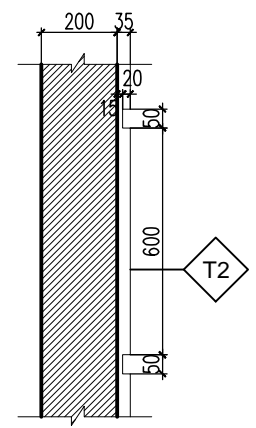

CT T2 CHỈ LỖM
(TL: 1/20)