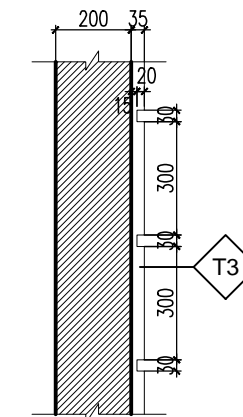

MD
(TL: 1/50)

1 MC 8-8
(TL: 1/50)

1 MC 9-9
(TL: 1/50)

1 MC 10-10
(TL: 1/50)

CT T3 CHỈ LỖM
TL: 1/20

CT T2 CHỈ LỖM
TL: 1/20

KÍ HIỆU	HOÀN THIỆN TƯỜNG
T1	TƯỜNG SƠN MÀU TRẮNG
T2	TƯỜNG KÈ CHỈ LỖM 50x20 CÁCH ĐỀU 600
T3	TƯỜNG KÈ CHỈ LỖM 30x20 CÁCH ĐỀU 300
T4	ỚP ĐÁ SÀN MÀU GHI