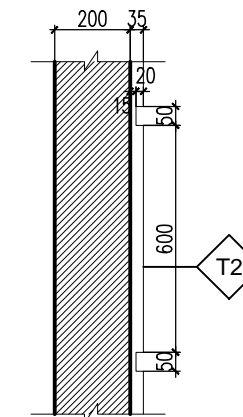

MD
(TL: 1/50)

1 MC 8-8
(TL: 1/50)

1 MC 9-9
(TL: 1/50)

1 MC 10-10
(TL: 1/50)

CT T3 CHỈ LỖM
TL: 1/20

CT T2 CHỈ LỖM
TL: 1/20

KÍ HIỆU	HOÀN THIỆN TƯỜNG
T1	TƯỜNG SƠN MÀU TRẮNG
T2	TƯỜNG KÈ CHỈ LỖM 50x20 CÁCH ĐỀU 600
T3	TƯỜNG KÈ CHỈ LỖM 30x20 CÁCH ĐỀU 300
T4	ỚP ĐÁ SÀN MÀU GHI