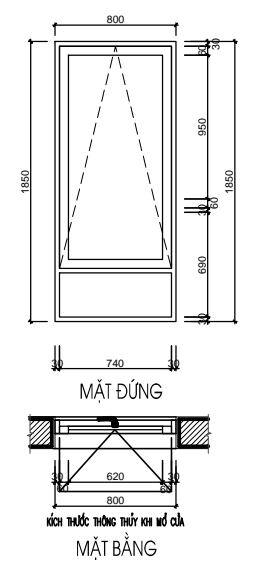

MẪU THEO PHÉ DUYỆT

S1-T3	SỐ LƯỢNG (BỘ)	KÍCH THƯỚC (MM)	VẬT LIỆU
	2	1400X1850	CỬA KÍNH EUROWINDOW,

S2-T3	SỐ LƯỢNG (BỘ)	KÍCH THƯỚC (MM)	VẬT LIỆU
	3	800X1850	CỬA KÍNH EUROWINDOW,

S3-T3	SỐ LƯỢNG (BỘ)	KÍCH THƯỚC (MM)	VẬT LIỆU
	1	1400X1850	CỬA KÍNH EUROWINDOW,