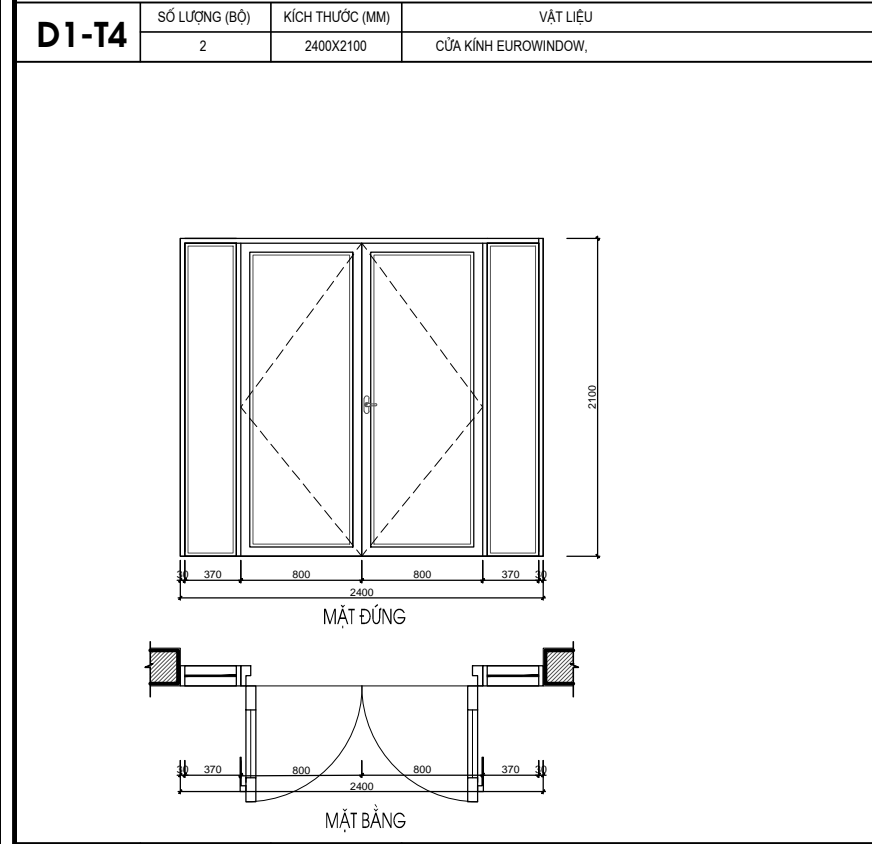

D1-T4	SỐ LƯỢNG (BỘ)	KÍCH THƯỚC (MM)	VẬT LIỆU	D2-T4	SỐ LƯỢNG (BỘ)	KÍCH THƯỚC (MM)	VẬT LIỆU	D1B-T4	SỐ LƯỢNG (BỘ)	KÍCH THƯỚC (MM)	VẬT LIỆU
	2	2400X2100	CỬA KÍNH EUROWINDOW,		2	900X2100	CỬA KÍNH EUROWINDOW,		1	1200X2100	CỬA KÍNH EUROWINDOW,

*GHI CHÚ

CHỦ ĐẦU TƯ:
CÔNG TY CP ĐẦU TƯ DỊCH VỤ THƯƠNG MẠI TP.HỒ CHÍ MINH

ĐỊA CHỈ: 72 LÊ THÀNH TÔN, P.BẾN NGHÉ, QUẬN 1
THÀNH PHỐ HỒ CHÍ MINH
TEL: (08) 38 220 464 FAX: (08) 38 220 464

LẦN NỘP	NỘI DUNG ĐIỀU CHỈNH	NGÀY NỘP

TÊN DỰ ÁN:
KHU TRUNG TÂM PHÚC HỢP SÀI GÒN - BA SƠN
ĐỊA ĐIỂM XÂY DỰNG:
PHƯỜNG BẾN NGHÉ, QUẬN 1
THÀNH PHỐ HỒ CHÍ MINH

TƯ VẤN THIẾT KẾ:
BỘ XÂY DỰNG TÔNG CÔNG TY TƯ VẤN XÂY DỰNG VIỆT NAM

ĐƠN VỊ THỰC HIỆN: **VĂN PHÒNG KIẾN TRÚC 3**
ĐỊA CHỈ: 243A ĐÉ LA THÀNH - ĐÔNG ĐÀ - HÀ NỘI
TEL: 04.37667470 FAX: 04.37667464

PHÓ TÔNG GIÁM ĐỐC:
TRẦN BÌNH TRỌNG
GIÁM ĐỐC VĂN PHÒNG:
NGUYỄN TUẤN NGỌC
CHỦ NHIỆM THIẾT KẾ:
NGUYỄN TUẤN NGỌC
KIỂM:
TRẦN PHƯƠNG LAN
CHỦ TRÌ THIẾT KẾ:
PHẠM DUY TUẤN
THIẾT KẾ:
NGUYỄN THỊ DIJU
VẼ:
NGUYỄN THỊ DIJU

HANG MỤC:
BIỆT THỰ SONG LẬP SL1B

TÊN BẢN VẼ:
CHI TIẾT CỬA

SỐ HỢP ĐỒNG: 16/TVXD/VNCC/2016	TỈ LỆ:
GIẢI ĐOAN: T.K.B.V.T.C	PHIÊN BẢN:
HOÀN THÀNH: 04/2016	0

KÝ HIỆU BẢN VẼ:
BT.SL1B.KT.407