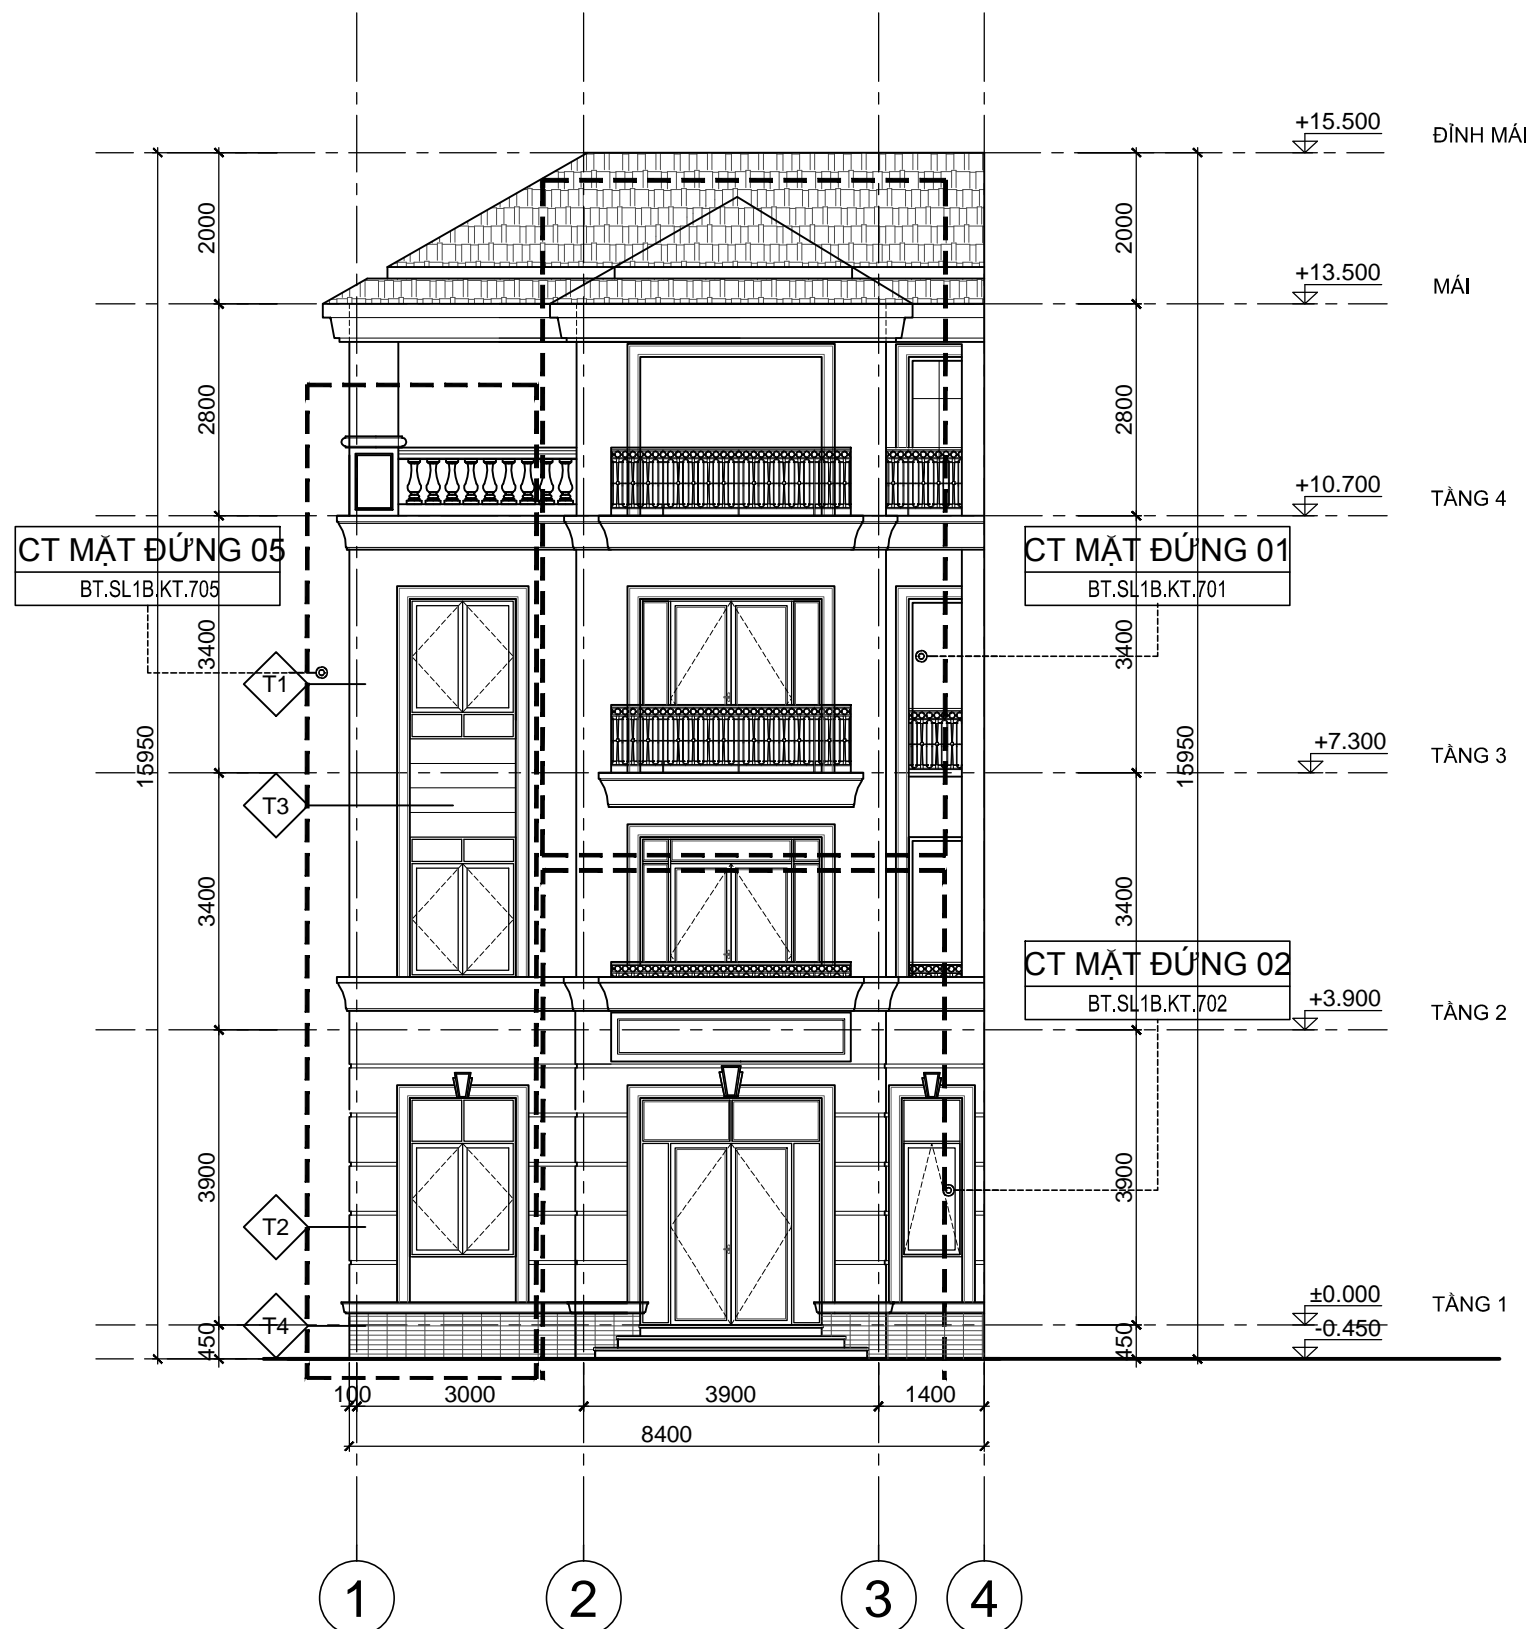

HẠNG MỤC:
BIỆT THỰ SONG LẬP SL1B

TÊN BẢN VẼ:
MẶT BẰNG TƯỜNG XÂY TẦNG 4

SỐ HỢP ĐỒNG: 16/TVXD/VNCC/2016	TỈ LỆ:
GIẢI ĐOẠN: T.K.B.V.T.C	PHIÊN BẢN:
HOÀN THÀNH: 04/2016	0

KÝ HIỆU BẢN VẼ:
BT.SL1B.KT.114

MẶT ĐỨNG TRỤC 1-4
TL: 1/100