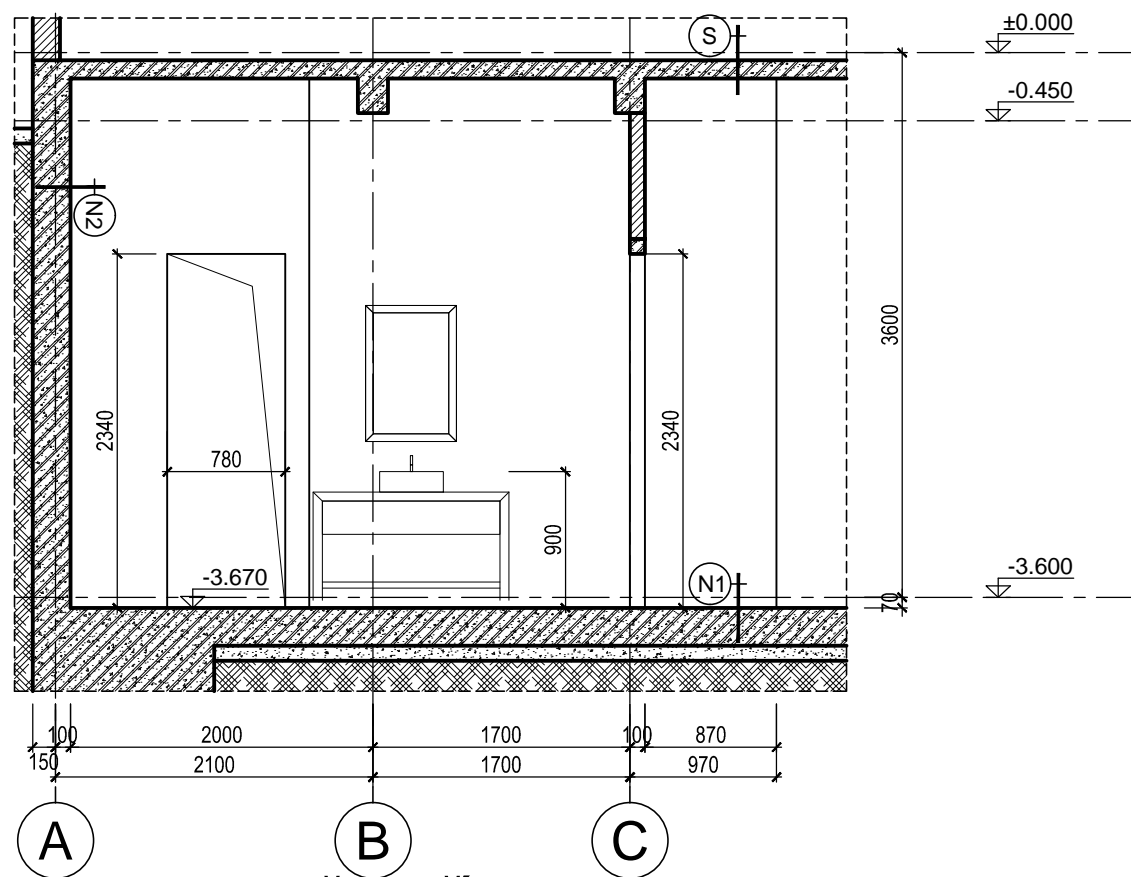

HANG MỤC:
BIỆT THỰ SONG LẬP SL1B

TÊN BẢN VẼ:
CHI TIẾT CỬA

SỐ HỢP ĐỒNG: 16/TVXD/VNCC/2016	TỈ LỆ:
GIẢI ĐOẠN: T.K.B.V.T.C	PHIÊN BẢN:
HOÀN THÀNH: 04/2016	0

KÝ HIỆU BẢN VẼ:

BT.SL1B.KT.409

MẶT CẮT 1-1

TL: 1/50

MẶT CẮT 2-2