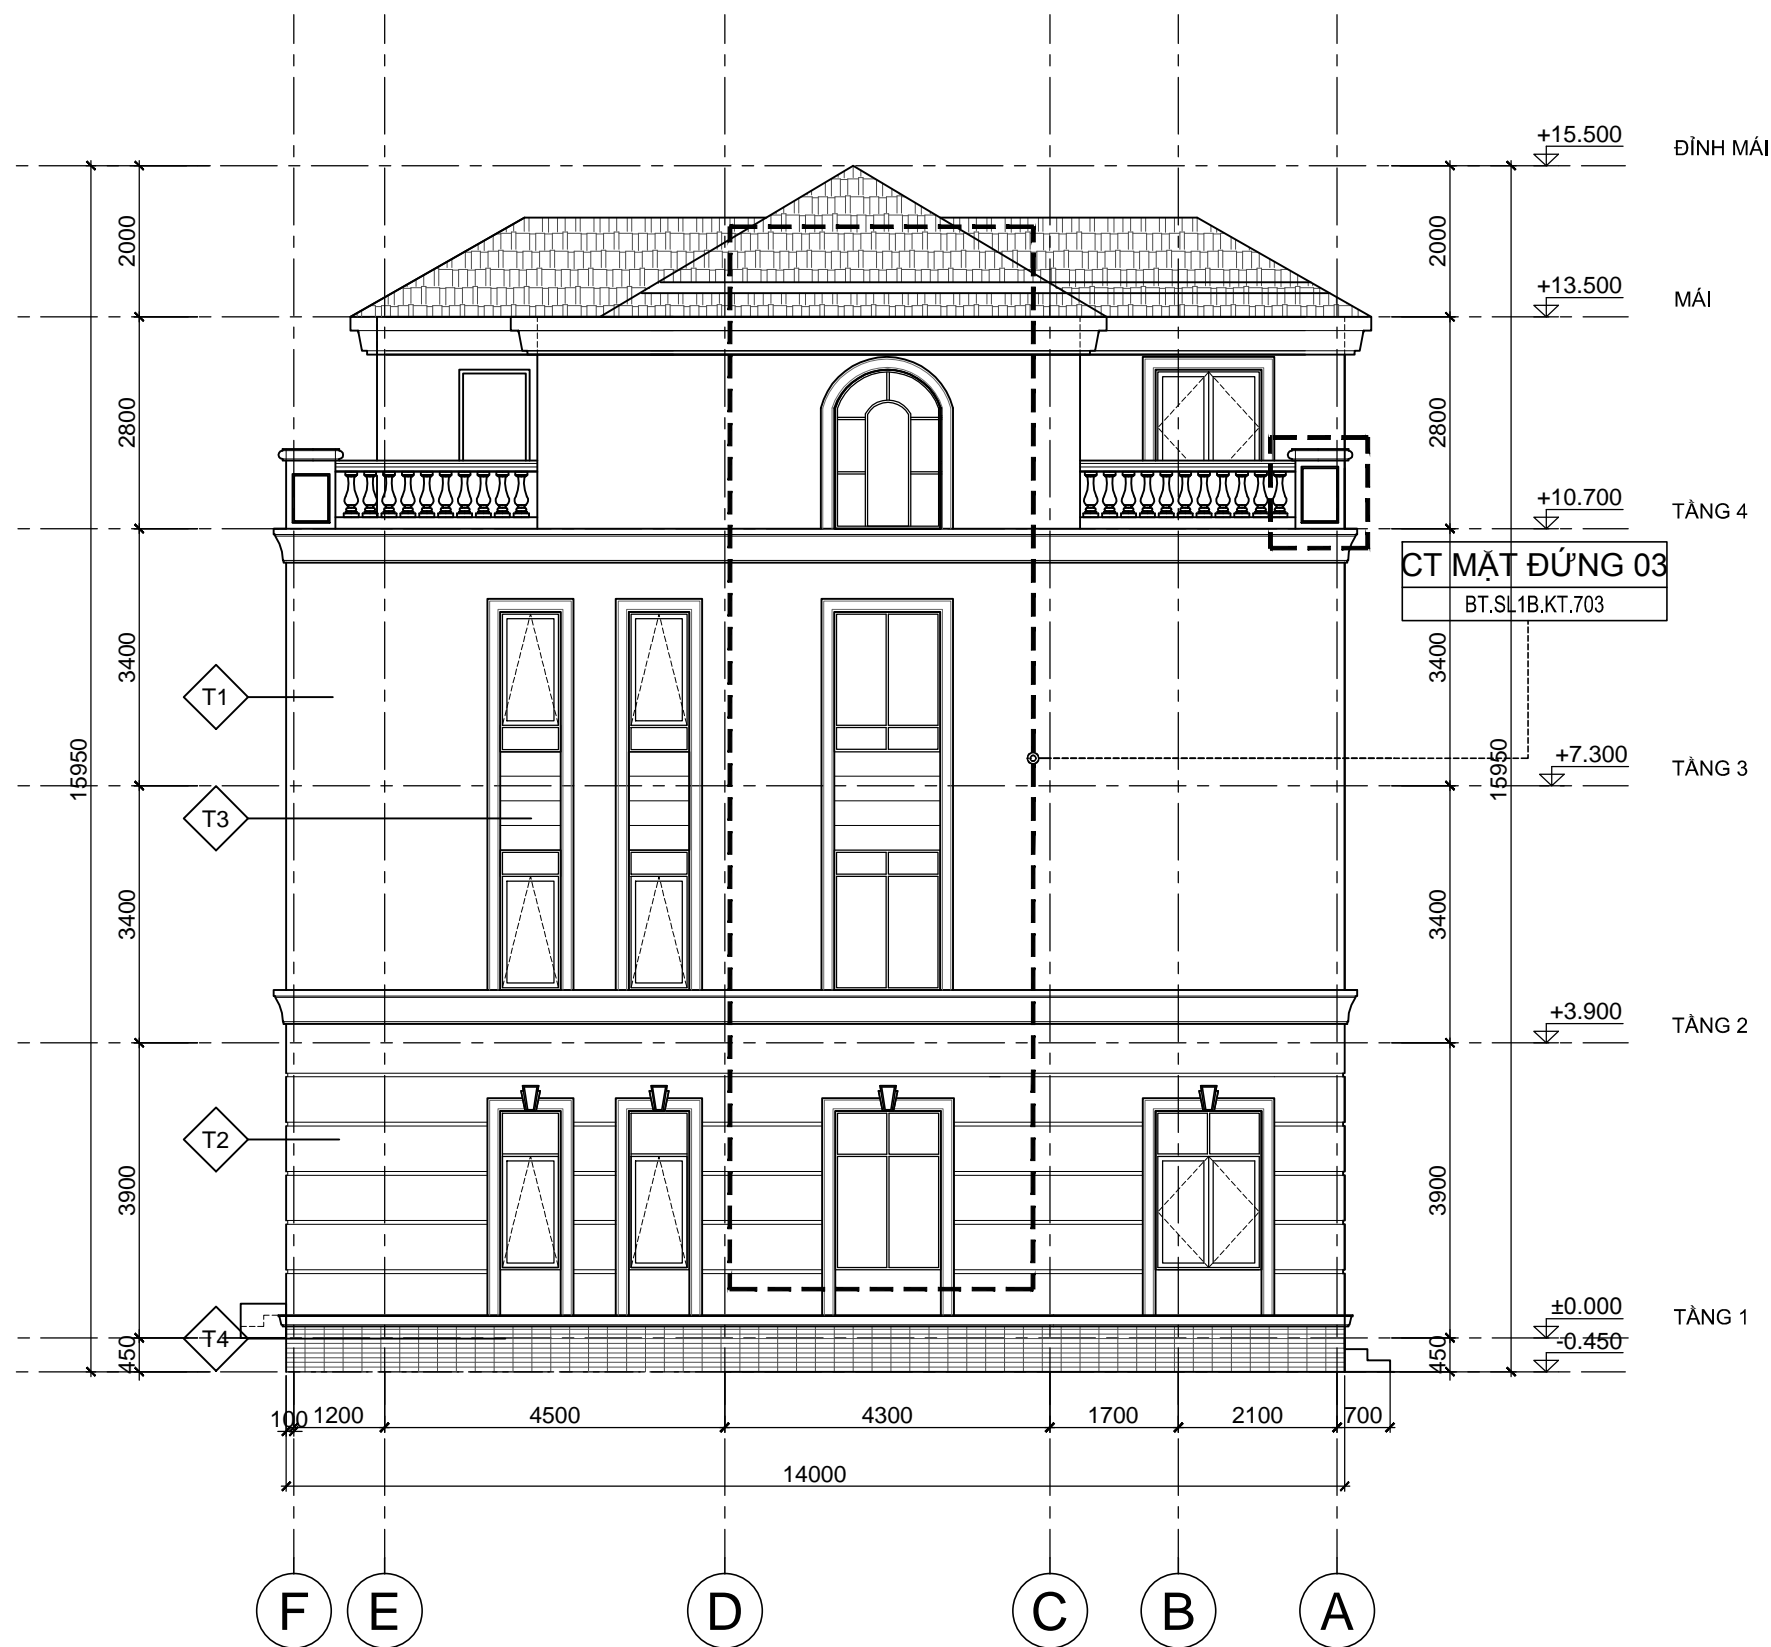

MẶT ĐỨNG TRỤC F-A
TL: 1/100

KÍ HIỆU	HOÀN THIỆN TƯỜNG
T1	TƯỜNG SƠN MÀU TRẮNG
T2	TƯỜNG KÉ CHỈ LỖM 50x20 CÁCH ĐỀU 600
T3	TƯỜNG KÉ CHỈ LỖM 30x20 CÁCH ĐỀU 300
T4	ỚP ĐÁ SÀN MÀU GHI

*GHI CHÚ

CHỦ ĐẦU TƯ:
CÔNG TY CP ĐẦU TƯ DỊCH VỤ THƯƠNG MẠI TP.HỒ CHÍ MINH

ĐỊA CHỈ: 72 LÊ THÀNH TÔN, P.BẾN NGHÉ, QUẬN 1
THÀNH PHỐ HỒ CHÍ MINH
TEL: (08) 38 220 464 FAX: (08) 38 220 464

LẦN NỢP	NỘI DUNG ĐIỀU CHỈNH	NGÀY NỢP

TÊN DỰ ÁN:
KHU TRUNG TÂM PHÚC HỢP SÀI GÒN - BA SƠN

ĐỊA ĐIỂM XÂY DỰNG:
PHƯỜNG BẾN NGHÉ, QUẬN 1
THÀNH PHỐ HỒ CHÍ MINH

TƯ VẤN THIẾT KẾ:
BỘ XÂY DỰNG TÔNG CÔNG TY TƯ VẤN XÂY DỰNG VIỆT NAM

ĐƠN VỊ THỰC HIỆN: **VĂN PHÒNG KIẾN TRÚC 3**
ĐỊA CHỈ: 243A ĐÉ LA THÀNH - ĐÔNG ĐÀ - HÀ NỘI
TEL: 04.37667470 FAX: 04.37667464

PHÓ TÔNG GIÁM ĐỐC:
TRẦN BÌNH TRỌNG

GIÁM ĐỐC VĂN PHÒNG:
NGUYỄN TUẤN NGỌC

CHỦ NHIỆM THIẾT KẾ:
NGUYỄN TUẤN NGỌC

KIỂM:
TRẦN PHƯƠNG LAN

CHỦ TRÌ THIẾT KẾ:
PHẠM DUY TUẤN

THIẾT KẾ:
NGUYỄN THỊ DỊU

VẼ:
NGUYỄN THỊ DỊU

HANG MỤC:
BIỆT THỰ SONG LẬP SL1B

TÊN BẢN VẼ:
MẶT ĐỨNG TRỤC F-A

SỐ HỢP ĐỒNG: 16/TVXD/VNCC/2016	TỈ LỆ:
GIẢI ĐOẠN: T.K.B.V.T.C	PHIÊN BẢN: 0
HOÀN THÀNH: 04/2016	

KÝ HIỆU BẢN VẼ:
BT.SL1B.KT.202

- VNCC GIỮ BẢN QUYỀN -