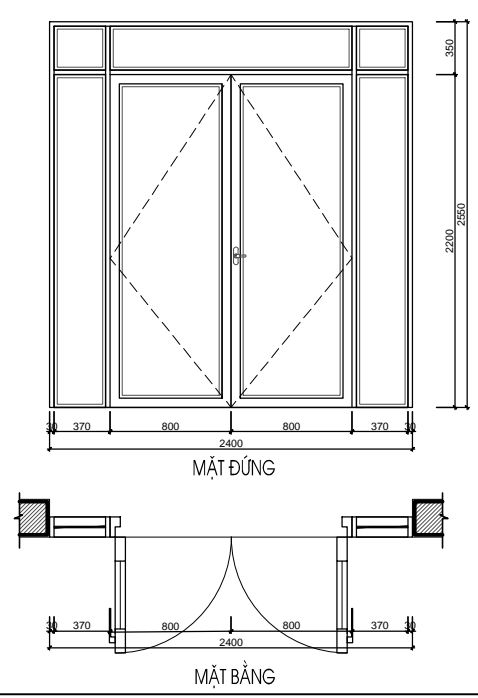

D1'-T1	SỐ LƯỢNG (BỘ)	KÍCH THƯỚC (MM)	VẬT LIỆU
	1	2400X2550	CỬA KÍNH EUROWINDOW.