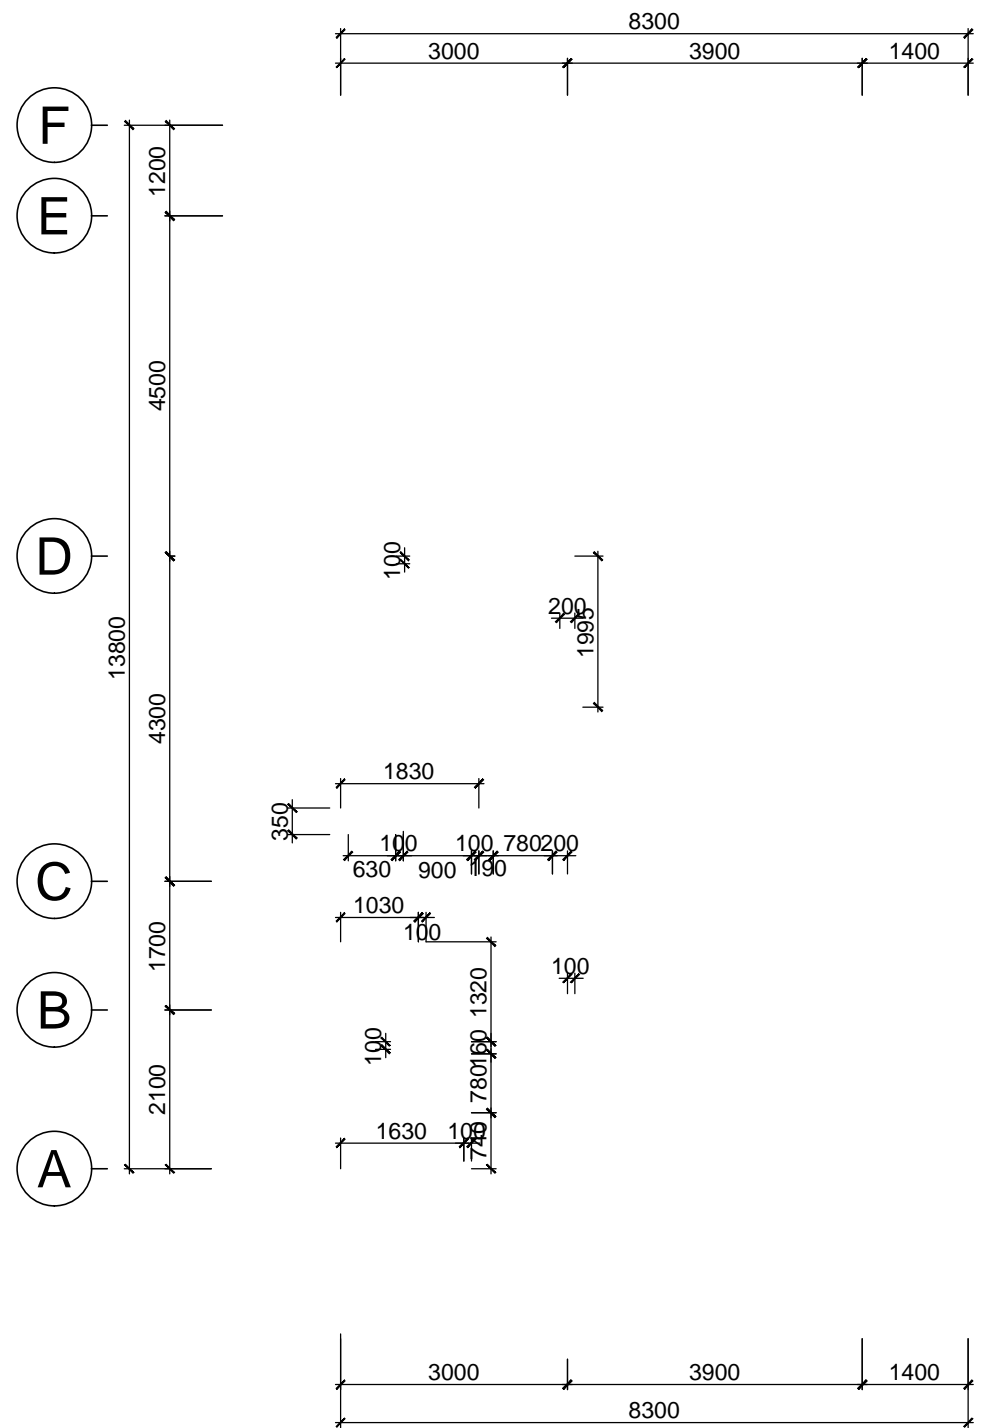

1
2
3
4

MẶT BẰNG TƯỜNG XÂY TẦNG HẦM

TL: 1/100

*GHI CHÚ

CHỦ ĐẦU TƯ:
**CÔNG TY CP ĐẦU TƯ DỊCH VỤ THƯƠNG MẠI
TP. HỒ CHÍ MINH**

ĐỊA CHỈ: 72 LÊ THÀNH TÔN, P. BẾN NGHÉ, QUẬN 1
THÀNH PHỐ HỒ CHÍ MINH
TEL: (08) 38 220 464 FAX: (08) 38 220 464

LẦN NỘP	NỘI DUNG ĐIỀU CHỈNH	NGÀY NỘP

TÊN DỰ ÁN:
**KHU TRUNG TÂM PHÚC HỢP
SÀI GÒN - BA SƠN**
ĐỊA ĐIỂM XÂY DỰNG:
PHƯỜNG BẾN NGHÉ, QUẬN 1
THÀNH PHỐ HỒ CHÍ MINH

TƯ VẤN THIẾT KẾ:
**BỘ XÂY DỰNG
TỔNG CÔNG TY TƯ VẤN XÂY DỰNG VIỆT NAM**

ĐƠN VỊ THỰC HIỆN: **VĂN PHÒNG KIẾN TRÚC 3**
ĐỊA CHỈ: 243A ĐÉ LA THÀNH - ĐÔNG ĐÀ - HÀ NỘI
TEL: 04.37667470 FAX: 04.37667464

PHÓ TỔNG GIÁM ĐỐC:
TRẦN BÌNH TRỌNG
GIÁM ĐỐC VĂN PHÒNG:
NGUYỄN TUẤN NGỌC
CHỦ NHIỆM THIẾT KẾ:
NGUYỄN TUẤN NGỌC
KIỂM:
TRẦN PHƯƠNG LAN
CHỦ TRÌ THIẾT KẾ:
PHẠM DUY TUẤN
THIẾT KẾ:
NGUYỄN THỊ DIJU
VẼ:
NGUYỄN THỊ DIJU

HẠNG MỤC:
BIỆT THỰ SONG LẬP SL1B

TÊN BẢN VẼ:
MẶT BẰNG TƯỜNG XÂY TẦNG HẦM

SỐ HỢP ĐỒNG: 16/TVXD/VNCC/2016	TỈ LỆ:
GIAI ĐOẠN: T.K.B.V.T.C	PHIÊN BẢN:
HOÀN THÀNH: 04/2016	0

KÝ HIỆU BẢN VẼ:
BT.SL1B.KT.110