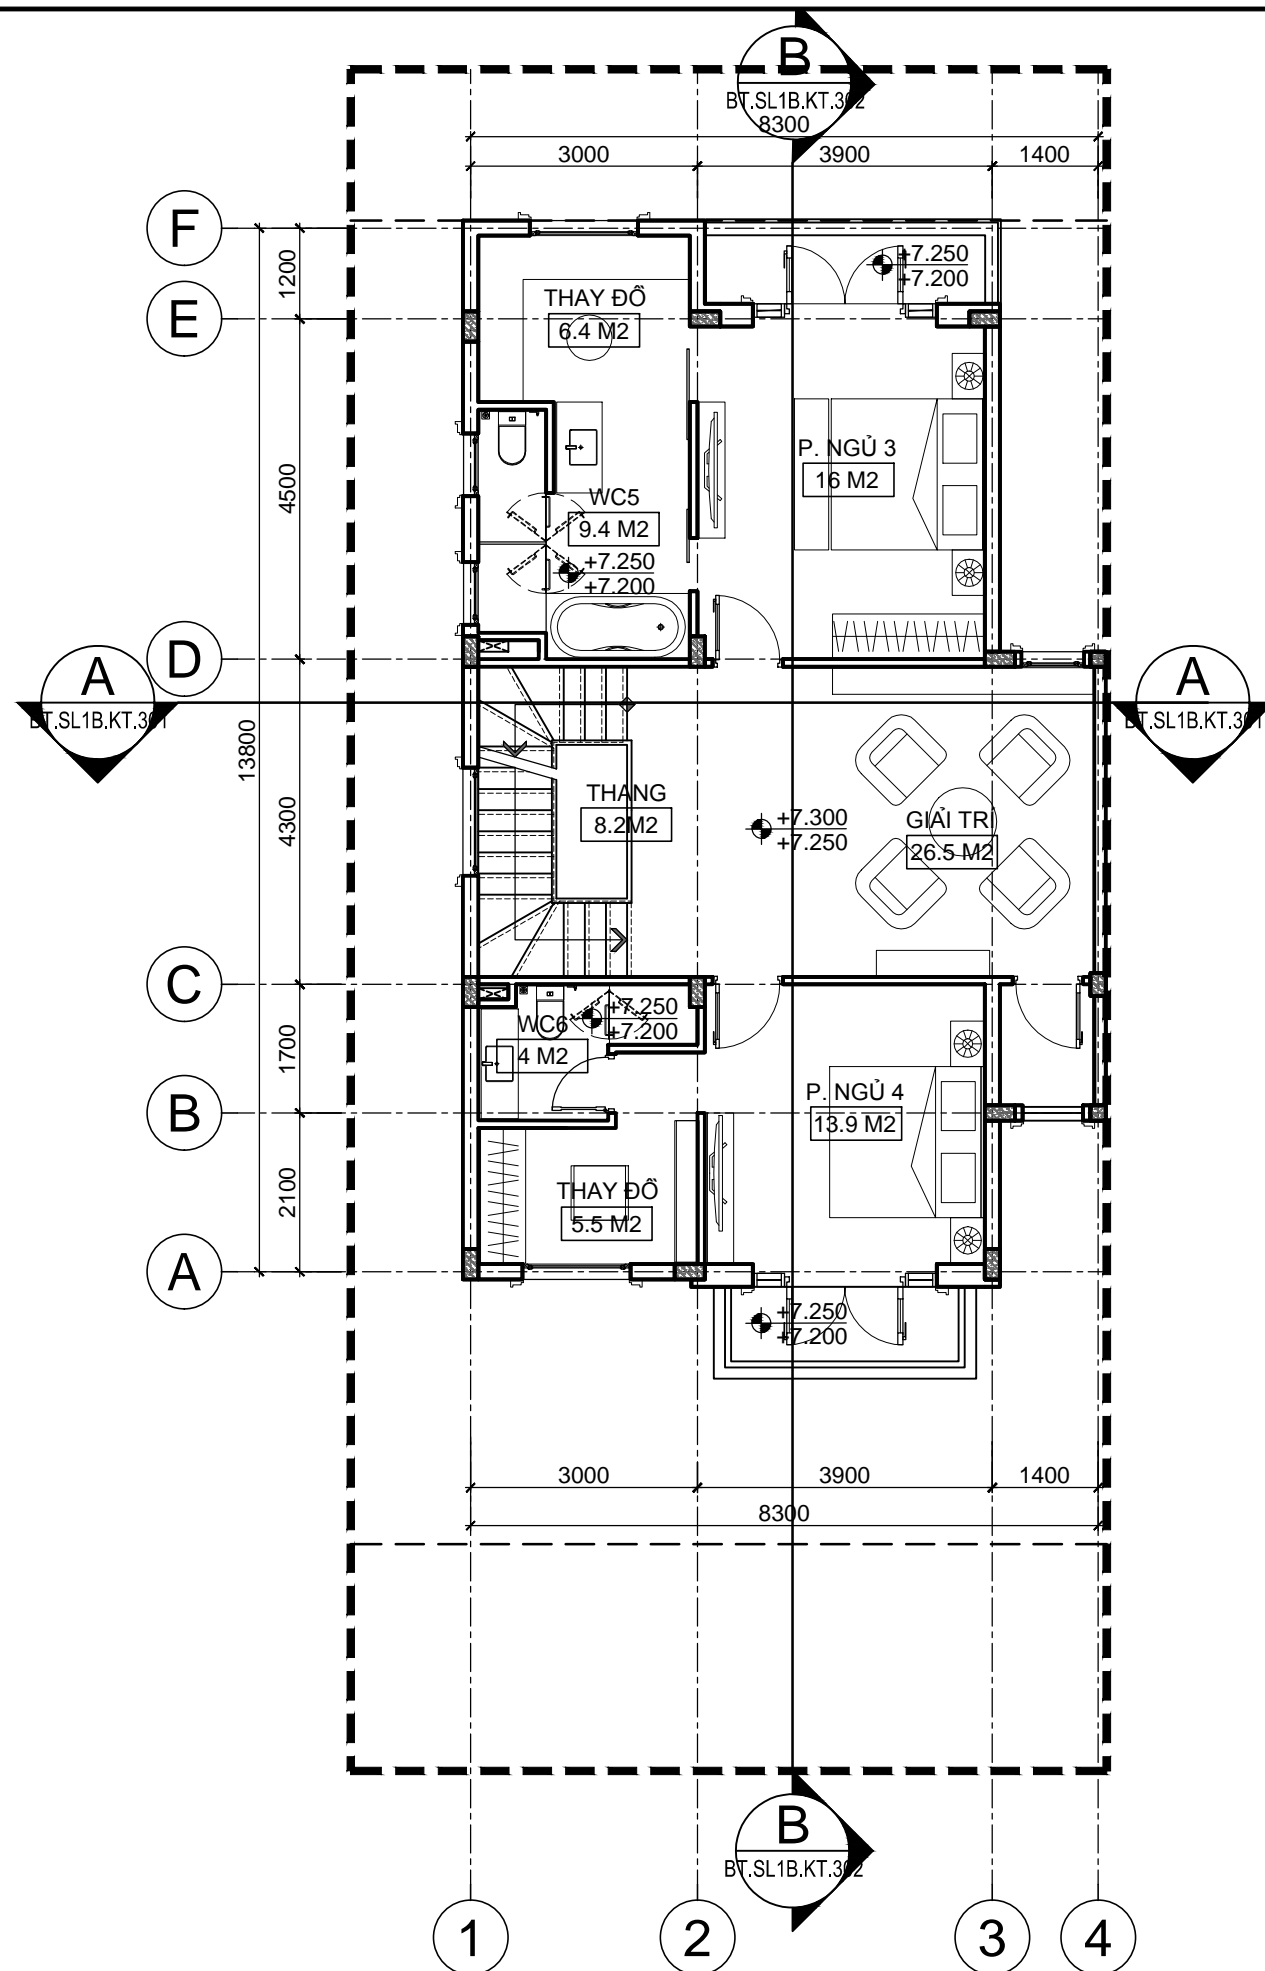

MẶT BẰNG TẦNG 3

TL: 1/100

*GHI CHÚ

CHỦ ĐẦU TƯ:
**CÔNG TY CP ĐẦU TƯ DỊCH VỤ THƯƠNG MẠI
TP. HỒ CHÍ MINH**

ĐỊA CHỈ: 72 LÊ THÀNH TÔN, P. BẾN NGHÉ, QUẬN 1
THÀNH PHỐ HỒ CHÍ MINH
TEL: (08) 38 220 464 FAX: (08) 38 220 464

LẦN NỢP	NỘI DUNG ĐIỀU CHỈNH	NGÀY NỢP

TÊN DỰ ÁN:
**KHU TRUNG TÂM PHÚC HỢP
SÀI GÒN - BA SƠN**
ĐỊA ĐIỂM XÂY DỰNG:
PHƯỜNG BẾN NGHÉ, QUẬN 1
THÀNH PHỐ HỒ CHÍ MINH

TƯ VẤN THIẾT KẾ:
**BỘ XÂY DỰNG
TỔNG CÔNG TY TƯ VẤN XÂY DỰNG VIỆT NAM**

ĐƠN VỊ THỰC HIỆN: **VĂN PHÒNG KIẾN TRÚC 3**
ĐỊA CHỈ: 243A ĐÉ LA THÀNH - ĐÔNG ĐÀ - HÀ NỘI
TEL: 04.37667470 FAX: 04.37667464

PHÓ TỔNG GIÁM ĐỐC:
TRẦN BÌNH TRỌNG
GIÁM ĐỐC VĂN PHÒNG:
NGUYỄN TUẤN NGỌC
CHỦ NHIỆM THIẾT KẾ:
NGUYỄN TUẤN NGỌC
KIỂM:
TRẦN PHƯƠNG LAN
CHỦ TRÌ THIẾT KẾ:
PHẠM DUY TUẤN
THIẾT KẾ:
NGUYỄN THỊ DIJU
VẼ:
NGUYỄN THỊ DIJU

HẠNG MỤC:
BIỆT THỰ SONG LẬP SL1B

TÊN BẢN VẼ:
MẶT BẰNG TẦNG 3

SỐ HỢP ĐỒNG: 16/TVXD/VNCC/2016	TỈ LỆ:
GIAI ĐOẠN: T.K.B.V.T.C	PHIÊN BẢN:
HOÀN THÀNH: 04/2016	0

KÝ HIỆU BẢN VẼ:
BT.SL1B.KT.107