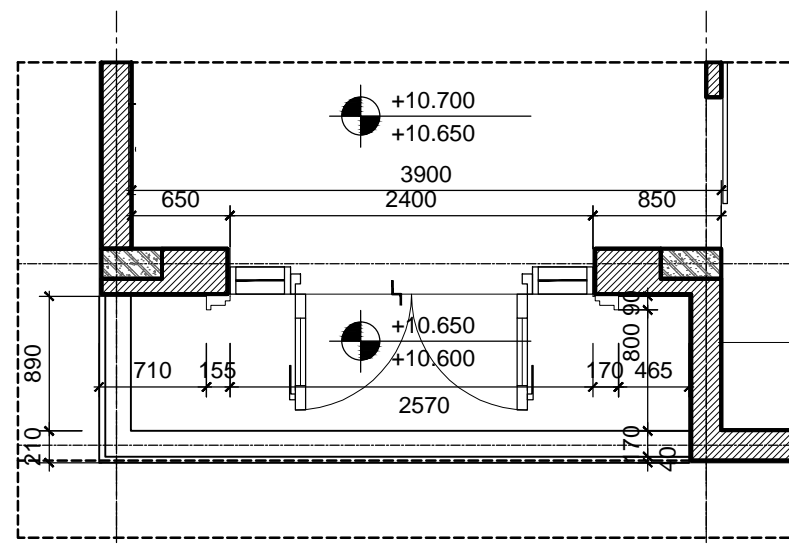

MC D-D
(TL: 1/50)

MC 6-6
(TL: 1/50)

MC 7-7
(TL: 1/50)

KÍ HIỆU	HOÀN THIỆN TƯỜNG
T1	TƯỜNG SƠN MÀU TRẮNG
T2	TƯỜNG KẼ CHỈ LỖM 50x20 CÁCH ĐỀU 600
T3	TƯỜNG KẼ CHỈ LỖM 30x20 CÁCH ĐỀU 300
T4	ỚP ĐÁ SÀN MÀU GHI

***GHI CHÚ**