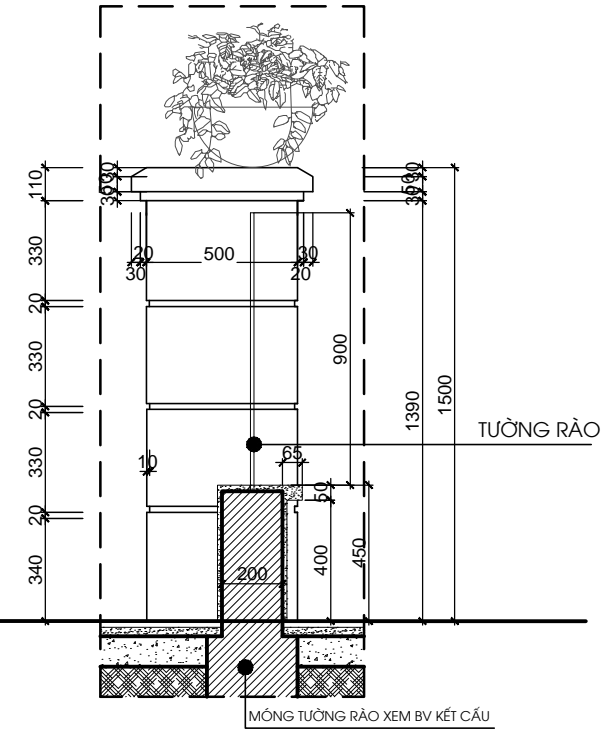

*GHI CHÚ

CHỦ ĐẦU TƯ:
**CÔNG TY CP ĐẦU TƯ DỊCH VỤ THƯƠNG MẠI
TP.HỒ CHÍ MINH**

ĐỊA CHỈ: 72 LÊ THÀNH TÔN, P. BẾN NGHÉ, QUẬN 1
THÀNH PHỐ HỒ CHÍ MINH
TEL: (08) 38 220 464 FAX: (08) 38 220 464

LẦN NỘP	NỘI DUNG ĐIỀU CHỈNH	NGÀY NỘP

TÊN DỰ ÁN:
**KHU TRUNG TÂM PHÚC HỢP
SÀI GÒN - BA SƠN**
ĐỊA ĐIỂM XÂY DỰNG:
PHƯỜNG BẾN NGHÉ, QUẬN 1
THÀNH PHỐ HỒ CHÍ MINH

TƯ VẤN THIẾT KẾ:
**BỘ XÂY DỰNG
TỔNG CÔNG TY TƯ VẤN XÂY DỰNG VIỆT NAM**

ĐƠN VỊ THỰC HIỆN: **VĂN PHÒNG KIẾN TRÚC 3**
ĐỊA CHỈ: 243A ĐÉ LA THÀNH - ĐÔNG ĐÀ - HÀ NỘI
TEL: 04.37667470 FAX: 04.37667464

PHÓ TỔNG GIÁM ĐỐC:
TRẦN BÌNH TRỌNG

GIÁM ĐỐC VĂN PHÒNG:
NGUYỄN TUẤN NGỌC

CHỦ NHIỆM THIẾT KẾ:
NGUYỄN TUẤN NGỌC

KIỂM:
TRẦN PHƯƠNG LAN

CHỦ TRÌ THIẾT KẾ:
PHẠM DUY TUẤN

THIẾT KẾ:
NGUYỄN THỊ DIJU

VẼ:
NGUYỄN THỊ DIJU

HANG MỤC:
BIỆT THỰ SONG LẬP SL1B

TÊN BẢN VẼ:
CHI TIẾT MODUN TƯỜNG RÀO

SỐ HỢP ĐỒNG:
16/TVXD/VNCC/2016

GIẢI ĐOẠN:
T.K.B.V.T.C

HOÀN THÀNH:
04/2016

KÝ HIỆU BẢN VẼ:

TỈ LỆ:
PHIÊN BẢN:

0

BT.SL1B.KT.804