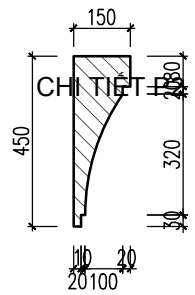

CHI TIẾT P2
TL: 1/20