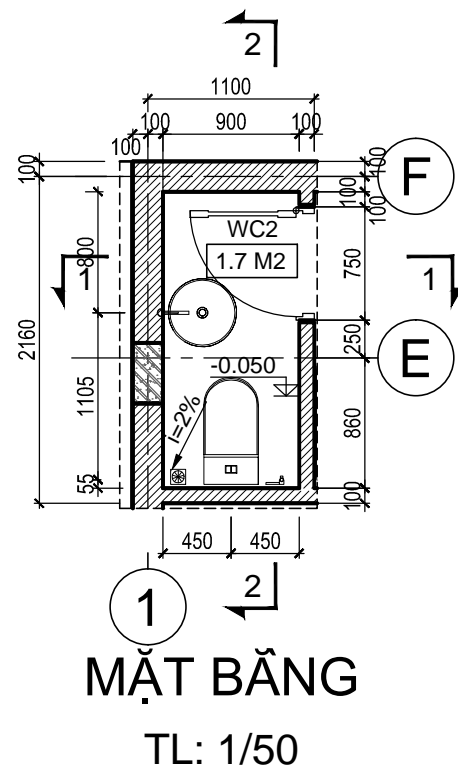

MẶT BẰNG
TL: 1/50