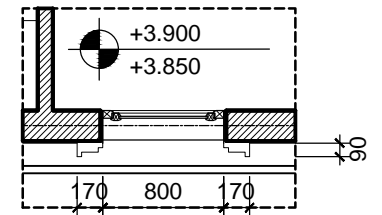

CT T3 CHỈ LỖM
(TL: 1/20)

CT T2 CHỈ LỖM
(TL: 1/20)

MC 5-5
(TL: 1/50)

KÍ HIỆU	HOÀN THIỆN TƯỜNG
T1	TƯỜNG SƠN MÀU TRẮNG
T2	TƯỜNG KÊ CHỈ LỖM 50x20 CÁCH ĐỀU 600
T3	TƯỜNG KÊ CHỈ LỖM 30x20 CÁCH ĐỀU 300
T4	ÓP ĐÁ SÀN MÀU GHI