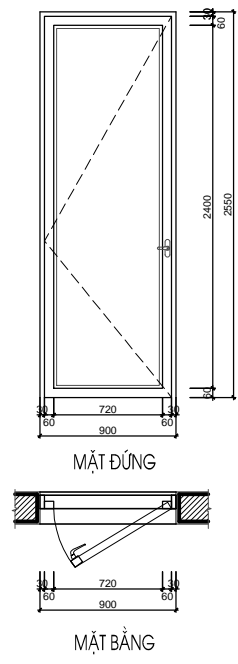

*GHI CHÚ

D1-T2	SỐ LƯỢNG (BỘ)	KÍCH THƯỚC (MM)	VẬT LIỆU
	2	2400X2550	CỬA KÍNH EUROWINDOW.

D2-T2	SỐ LƯỢNG (BỘ)	KÍCH THƯỚC (MM)	VẬT LIỆU
	1	900X2550	CỬA KÍNH EUROWINDOW.

D1-T1	SỐ LƯỢNG (BỘ)	KÍCH THƯỚC (MM)	VẬT LIỆU
	1	2400X3000	CỬA KÍNH EUROWINDOW.