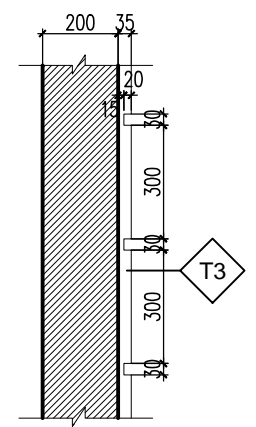

0

BT.SL1B.KT.702

VNCC GIỮ BẢN QUYỀN

KÍ HIỆU	HOÀN THIỆN TƯỜNG
T1	TƯỜNG SƠN MÀU TRẮNG
T2	TƯỜNG KẼ CHỈ LỖM 50x20 CÁCH ĐỀU 600
T3	TƯỜNG KẼ CHỈ LỖM 30x20 CÁCH ĐỀU 300
T4	ÓP ĐÁ SÀN MÀU GHI

1 MC C-C
(TL: 1/50)

C MD
(TL: 1/50)