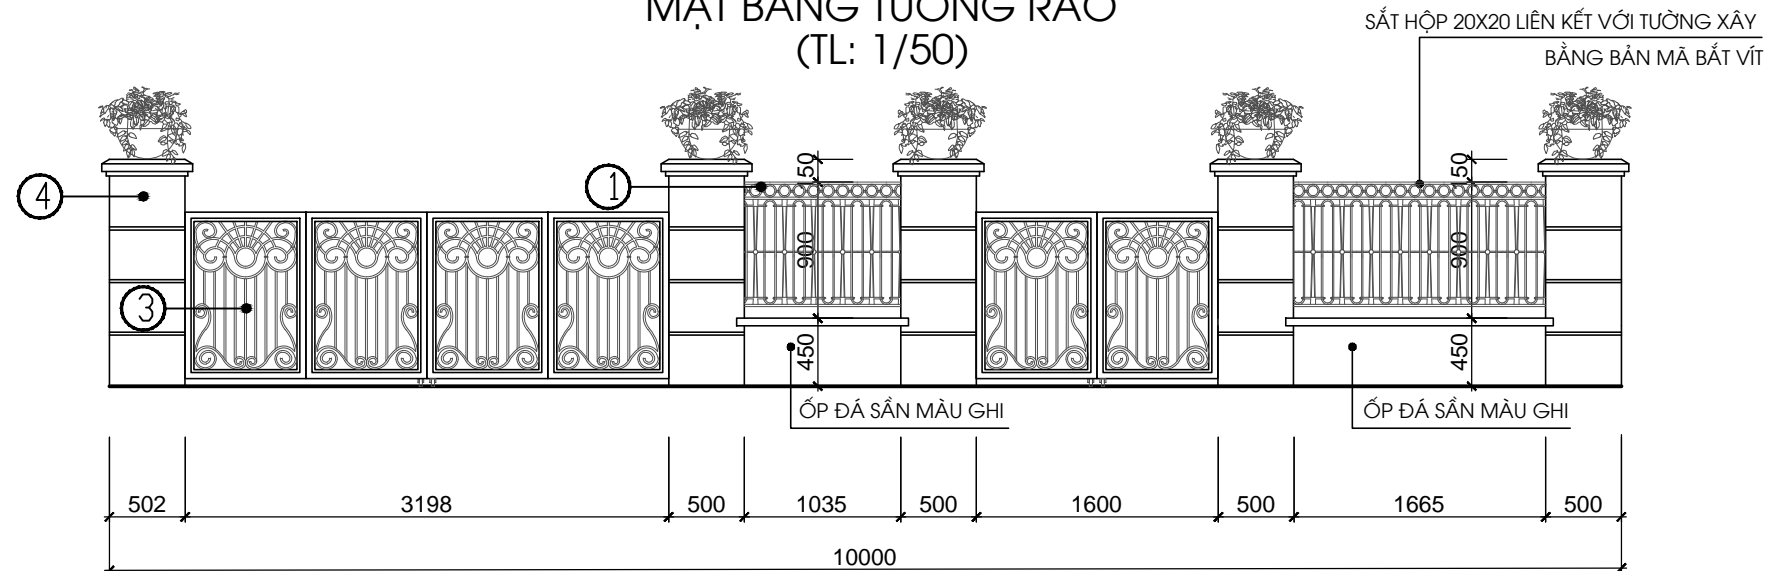

MẶT ĐÚNG CỔNG TƯỜNG RÀO TRƯỚC NHÀ
(TL: 1/50)