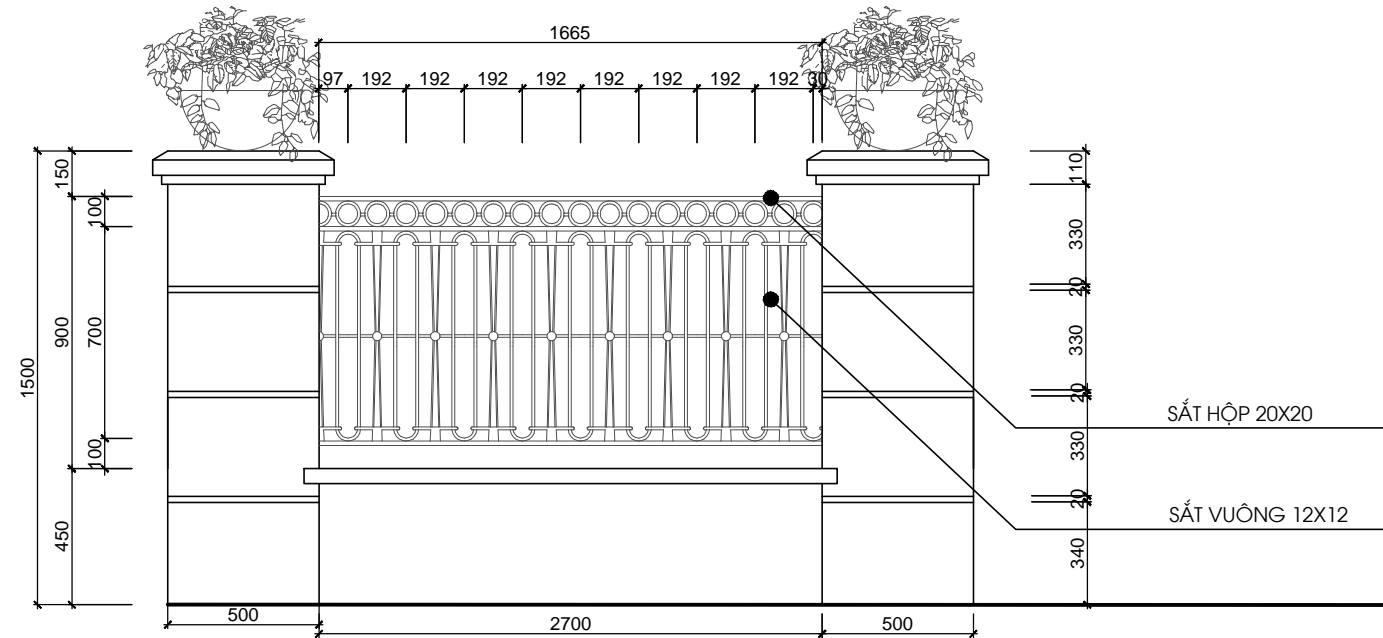

TÊN BẢN VẼ:
CHI TIẾT MODUN CỔNG

SỐ HỢP ĐỒNG:
16/TVXD/VNCC/2016

GIẢI ĐOẠN:
T.K.B.V.T.C

HOÀN THÀNH:
04/2016

KÝ HIỆU BẢN VẼ:
0

BT.SL1B.KT.803

GHI CHÚ

①	TƯỜNG RÀO TRƯỚC NHÀ	- XÂY CAO 450, HOA SẮT CAO 900 SƠN TĨNH ĐIỆN	③	CỔNG	- SẮT SƠN TĨNH ĐIỆN, KHUNG THÉP HỘP, NAN THÉP ĐẶC VUÔNG 14X14, HOA VẪN CAO 900
②	TƯỜNG RÀO GIỮA 2 LÔ	- XÂY TƯỜNG 200 - SƠN MÀU TRẮNG	④	TRỤ TƯỜNG RÀO	- SƠN GIẢ ĐÁ MÀU SẮC TRẮNG