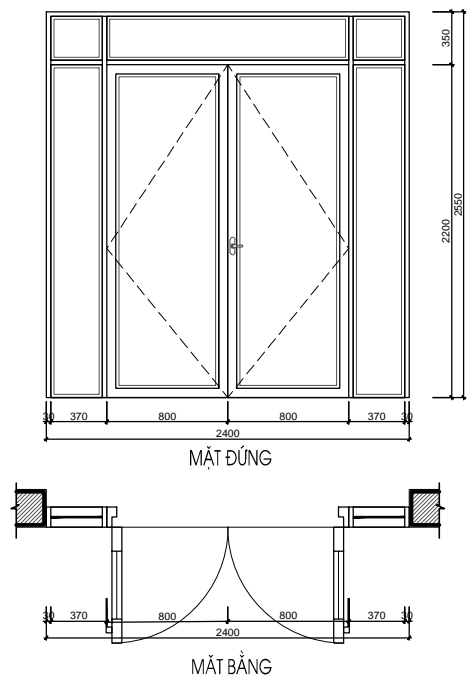

*GHI CHÚ

D1-T2	SỐ LƯỢNG (BỘ)	KÍCH THƯỚC (MM)	VẬT LIỆU
	2	2400X2550	CỬA KÍNH EUROWINDOW.