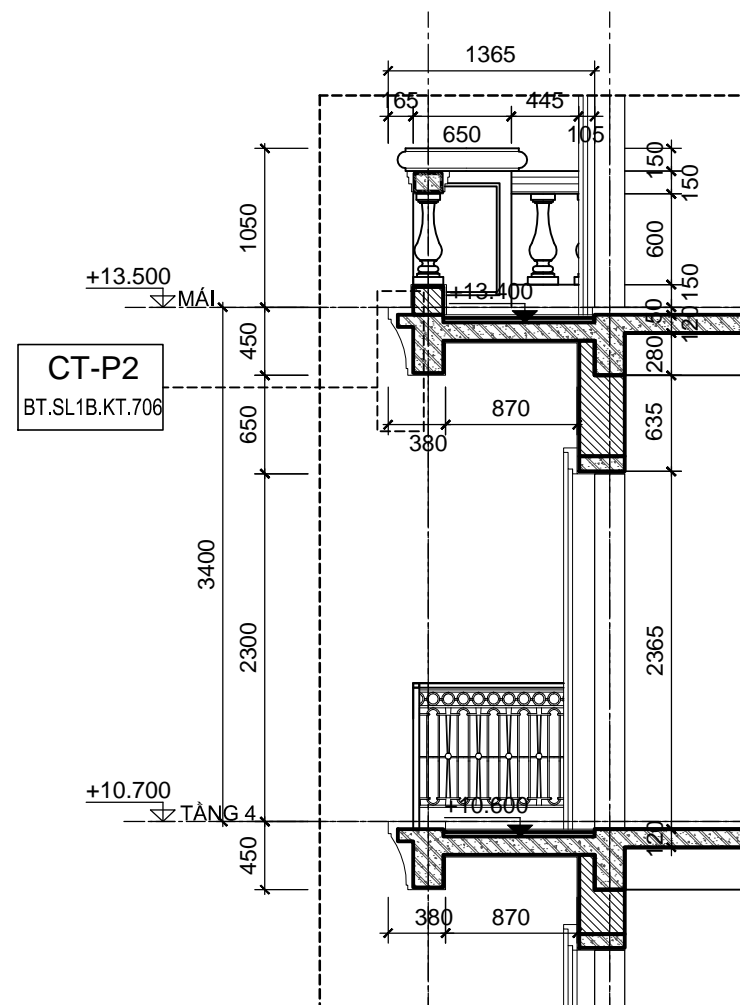

MC D-D
(TL: 1/50)

MC 6-6
(TL: 1/50)

MC 7-7
(TL: 1/50)

KÍ HIỆU	HOÀN THIỆN TƯỜNG
T1	TƯỜNG SƠN MÀU TRẮNG
T2	TƯỜNG KẼ CHỈ LỖM 50x20 CÁCH ĐỀU 600
T3	TƯỜNG KẼ CHỈ LỖM 30x20 CÁCH ĐỀU 300
T4	ỚP ĐÁ SÀN MÀU GHI

***GHI CHÚ**