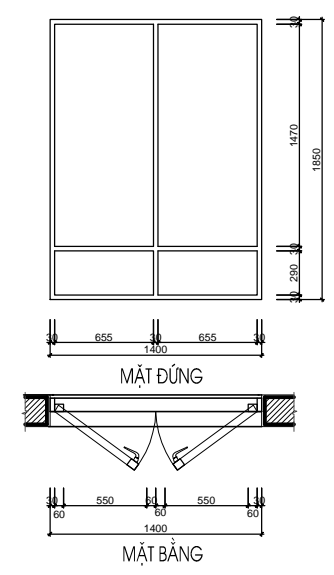

MẪU THEO PHÉ DUYỆT

S1-T3	SỐ LƯỢNG (BỘ)	KÍCH THƯỚC (MM)	VẬT LIỆU
	2	1400X1850	CỬA KÍNH EUROWINDOW,

S2-T3	SỐ LƯỢNG (BỘ)	KÍCH THƯỚC (MM)	VẬT LIỆU
	3	800X1850	CỬA KÍNH EUROWINDOW,

S3-T3	SỐ LƯỢNG (BỘ)	KÍCH THƯỚC (MM)	VẬT LIỆU
	1	1400X1850	CỬA KÍNH EUROWINDOW,