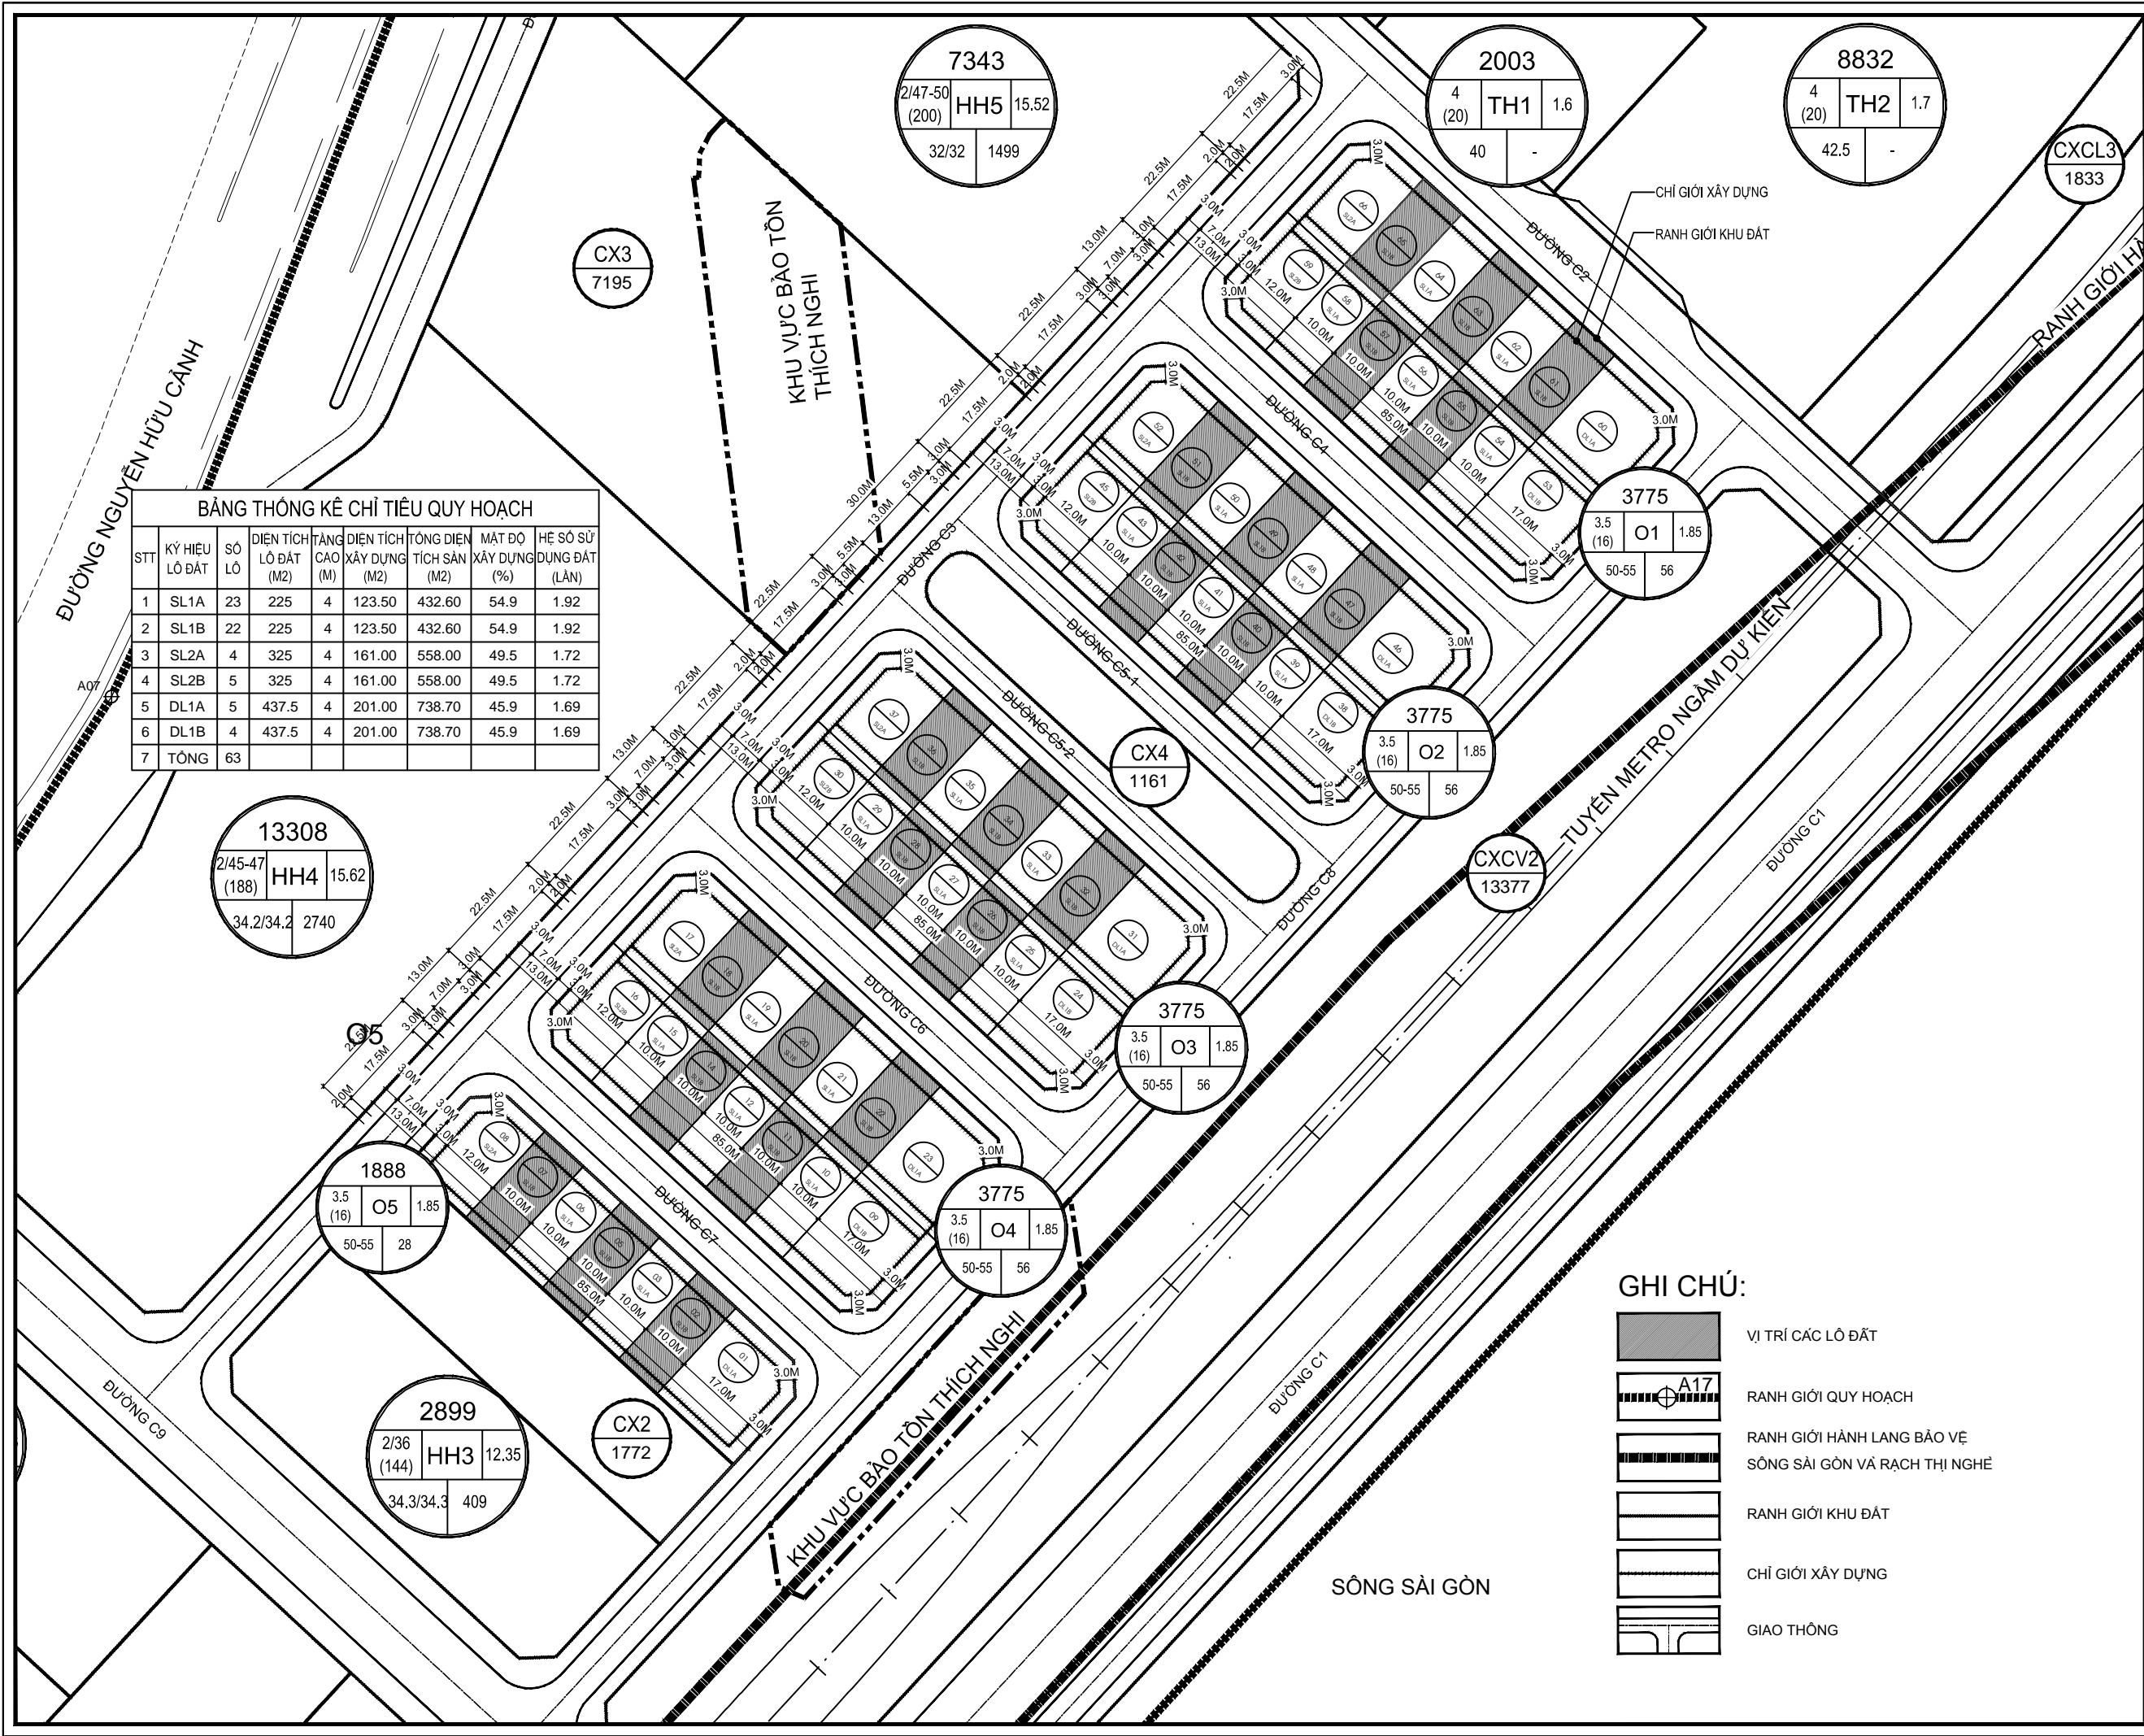

KÝ HIỆU BẢN VẼ:

BT.SL1B.KT.003

BẢNG THỐNG KÊ CHỈ TIÊU QUY HOẠCH

STT	KÝ HIỆU LÔ ĐẤT	SỐ LÔ	DIỆN TÍCH LÔ ĐẤT (M ²)	TẦNG CAO (M)	DIỆN TÍCH XÂY DỰNG (M ²)	TỔNG DIỆN TÍCH SÀN XÂY DỰNG (M ²)	MẬT ĐỘ XÂY DỰNG (%)	HỆ SỐ SỬ DỤNG ĐẤT (LÀN)
1	SL1A	23	225	4	123.50	432.60	54.9	1.92
2	SL1B	22	225	4	123.50	432.60	54.9	1.92
3	SL2A	4	325	4	161.00	558.00	49.5	1.72
4	SL2B	5	325	4	161.00	558.00	49.5	1.72
5	DL1A	5	437.5	4	201.00	738.70	45.9	1.69
6	DL1B	4	437.5	4	201.00	738.70	45.9	1.69
7	TỔNG	63						