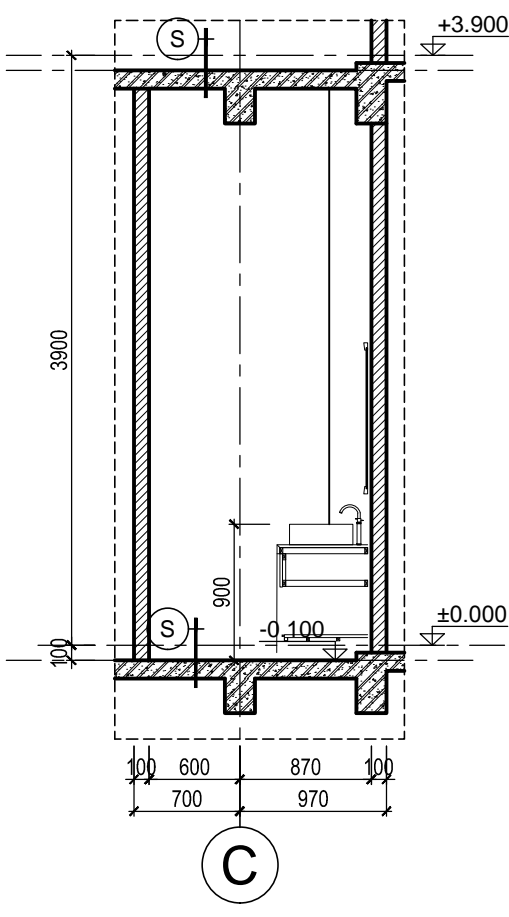

MẶT CẮT 2-2
TL: 1/50