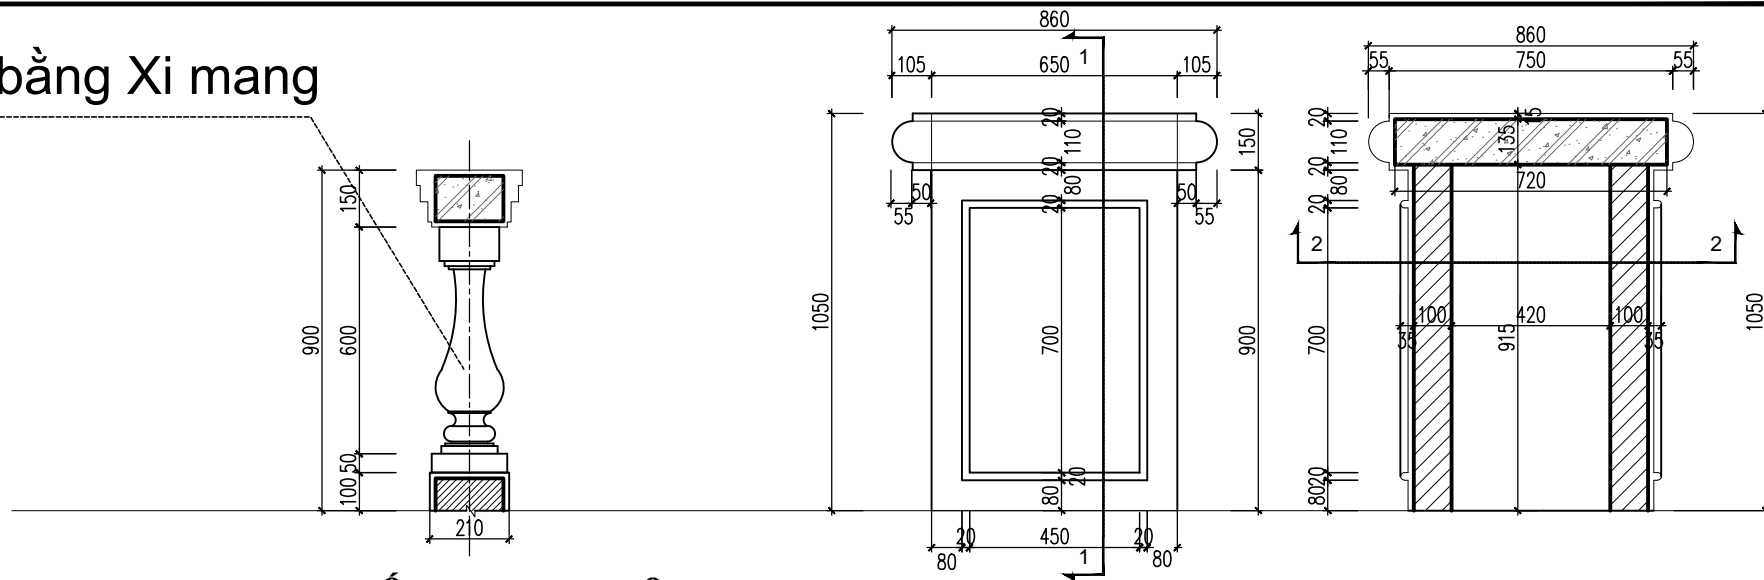

Đúc bằng Xi mang

CHI TIẾT CON TIỆN
(TL: 1/20)