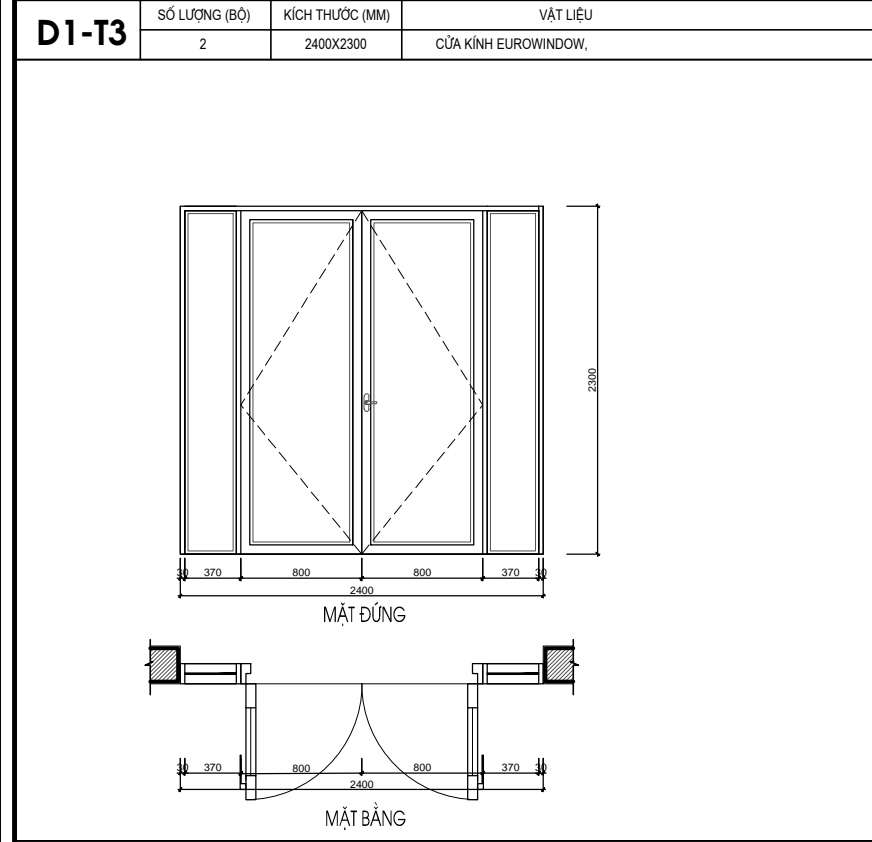

D1-T4	SỐ LƯỢNG (BỘ)	KÍCH THƯỚC (MM)	VẬT LIỆU	D2-T4	SỐ LƯỢNG (BỘ)	KÍCH THƯỚC (MM)	VẬT LIỆU	D1B-T4	SỐ LƯỢNG (BỘ)	KÍCH THƯỚC (MM)	VẬT LIỆU
	2	2400X2100	CỬA KÍNH EUROWINDOW,		2	900X2100	CỬA KÍNH EUROWINDOW,		1	1200X2100	CỬA KÍNH EUROWINDOW,

*GHI CHÚ

CHỦ ĐẦU TƯ:
CÔNG TY CP ĐẦU TƯ DỊCH VỤ THƯƠNG MẠI TP.HỒ CHÍ MINH

ĐỊA CHỈ: 72 LÊ THÀNH TÔN, P.BẾN NGHÉ, QUẬN 1
THÀNH PHỐ HỒ CHÍ MINH
TEL: (08) 38 220 464 FAX: (08) 38 220 464

LẦN NỘP	NỘI DUNG ĐIỀU CHỈNH	NGÀY NỘP

TÊN DỰ ÁN:
KHU TRUNG TÂM PHÚC HỢP SÀI GÒN - BA SƠN
ĐỊA ĐIỂM XÂY DỰNG:
PHƯỜNG BẾN NGHÉ, QUẬN 1
THÀNH PHỐ HỒ CHÍ MINH

TƯ VẤN THIẾT KẾ:
BỘ XÂY DỰNG TÔNG CÔNG TY TƯ VẤN XÂY DỰNG VIỆT NAM

ĐƠN VỊ THỰC HIỆN: **VĂN PHÒNG KIẾN TRÚC 3**
ĐỊA CHỈ: 243A ĐÉ LA THÀNH - ĐÔNG ĐÀ - HÀ NỘI
TEL: 04.37667470 FAX: 04.37667464

PHÓ TÔNG GIÁM ĐỐC:
TRẦN BÌNH TRỌNG
GIÁM ĐỐC VĂN PHÒNG:
NGUYỄN TUẤN NGỌC
CHỦ NHIỆM THIẾT KẾ:
NGUYỄN TUẤN NGỌC
KIỂM:
TRẦN PHƯƠNG LAN
CHỦ TRÌ THIẾT KẾ:
PHẠM DUY TUẤN
THIẾT KẾ:
NGUYỄN THỊ DIJU
VẼ:
NGUYỄN THỊ DIJU

HANG MỤC:
BIỆT THỰ SONG LẬP SL1B

TÊN BẢN VẼ:
CHI TIẾT CỬA

SỐ HỢP ĐỒNG: 16/TVXD/VNCC/2016	TỈ LỆ:
GIẢI ĐOAN: T.K.B.V.T.C	PHIÊN BẢN:
HOÀN THÀNH: 04/2016	0

KÝ HIỆU BẢN VẼ:
BT.SL1B.KT.407