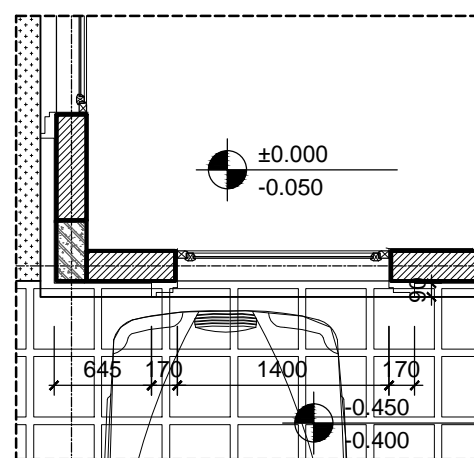

MD
(TL: 1/50)

1 MC 8-8
(TL: 1/50)

1 MC 9-9
(TL: 1/50)

1 MC 10-10
(TL: 1/50)

CT T3 CHỈ LỖM
TL: 1/20

CT T2 CHỈ LỖM
TL: 1/20

KÍ HIỆU	HOÀN THIỆN TƯỜNG
T1	TƯỜNG SƠN MÀU TRẮNG
T2	TƯỜNG KÈ CHỈ LỖM 50x20 CÁCH ĐỀU 600
T3	TƯỜNG KÈ CHỈ LỖM 30x20 CÁCH ĐỀU 300
T4	ỚP ĐÁ SÀN MÀU GHI