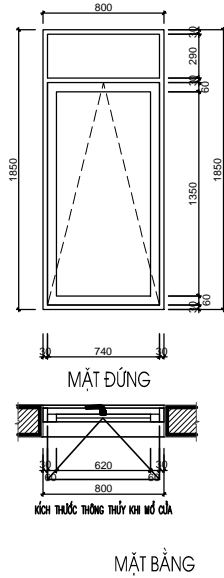

*GHI CHÚ

S1-T2	SỐ LƯỢNG (BỘ)	KÍCH THƯỚC (MM)	VẬT LIỆU	S2-T2	SỐ LƯỢNG (BỘ)	KÍCH THƯỚC (MM)	VẬT LIỆU	S3-T2	SỐ LƯỢNG (BỘ)	KÍCH THƯỚC (MM)	VẬT LIỆU
	2	1400X1850	CỬA KÍNH EUROWINDOW,		3	800X1850	CỬA KÍNH EUROWINDOW,		1	1400X1850	CỬA KÍNH EUROWINDOW,

S1-T1	SỐ LƯỢNG (BỘ)	KÍCH THƯỚC (MM)	VẬT LIỆU	S2-T1	SỐ LƯỢNG (BỘ)	KÍCH THƯỚC (MM)	VẬT LIỆU	S3-T1	SỐ LƯỢNG (BỘ)	KÍCH THƯỚC (MM)	VẬT LIỆU
	2	1400X2100	CỬA KÍNH EUROWINDOW,		4	800X2100	CỬA KÍNH EUROWINDOW,		1	1400X2100	CỬA KÍNH EUROWINDOW,