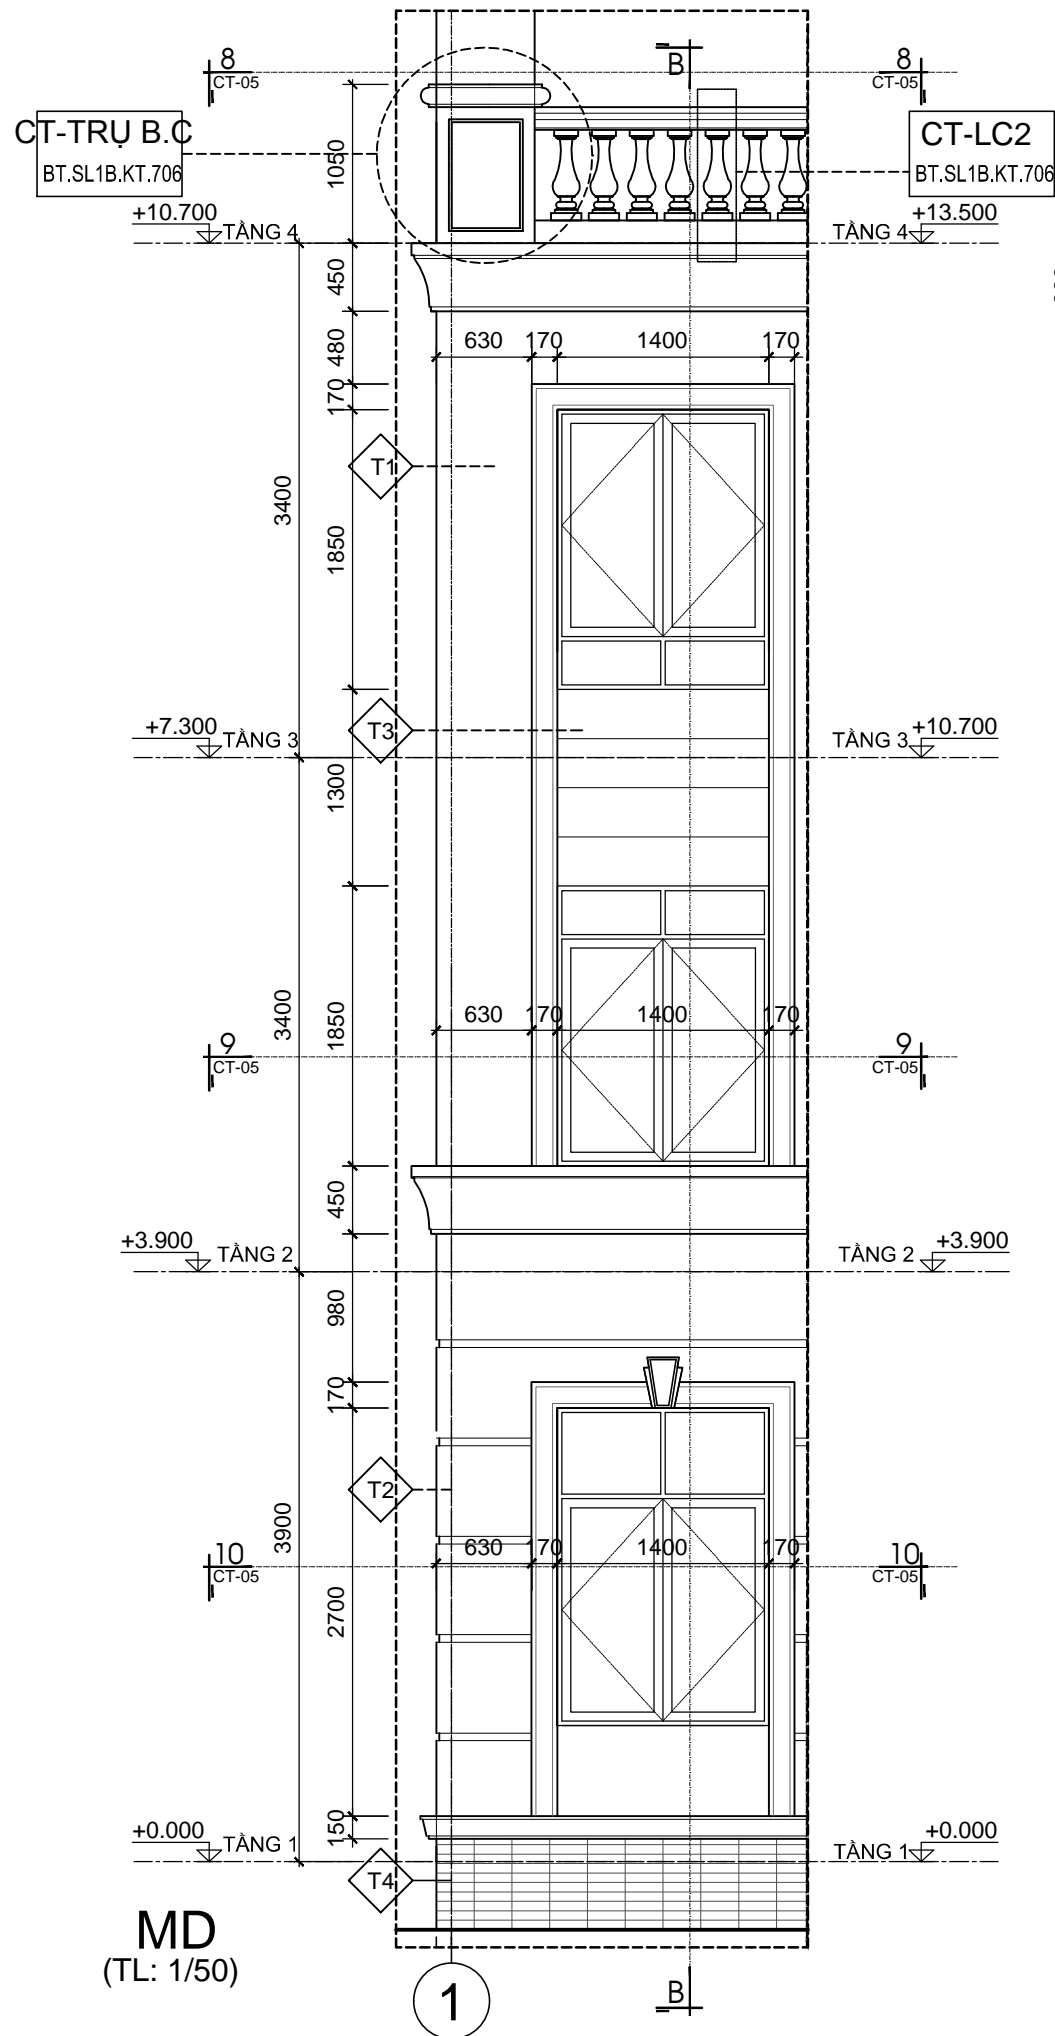

MD
(TL: 1/50)