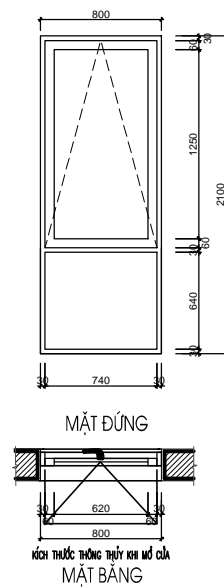

CHỦ ĐẦU TƯ:
CÔNG TY CP ĐẦU TƯ DỊCH VỤ THƯƠNG MẠI TP.HỒ CHÍ MINH

ĐỊA CHỈ: 72 LÊ THÀNH TÔN, P. BẾN NGHÉ, QUẬN 1
THÀNH PHỐ HỒ CHÍ MINH
TEL: (08) 38 220 464 FAX: (08) 38 220 464

LẦN NỘP	NỘI DUNG ĐIỀU CHỈNH	NGÀY NỘP

TÊN DỰ ÁN:
KHU TRUNG TÂM PHÚC HỢP SÀI GÒN - BA SƠN
ĐỊA ĐIỂM XÂY DỰNG:
PHƯỜNG BẾN NGHÉ, QUẬN 1
THÀNH PHỐ HỒ CHÍ MINH

TƯ VẤN THIẾT KẾ:
BỘ XÂY DỰNG TÔNG CÔNG TY TƯ VẤN XÂY DỰNG VIỆT NAM

ĐƠN VỊ THỰC HIỆN: **VĂN PHÒNG KIẾN TRÚC 3**
ĐỊA CHỈ: 243A ĐÉ LA THÀNH - ĐÔNG ĐÀ - HÀ NỘI
TEL: 04.37667470 FAX: 04.37667464

PHÓ TÔNG GIÁM ĐỐC:
TRẦN BÌNH TRỌNG
GIÁM ĐỐC VĂN PHÒNG:
NGUYỄN TUẤN NGỌC
CHỦ NHIỆM THIẾT KẾ:
NGUYỄN TUẤN NGỌC
KIỂM:
TRẦN PHƯƠNG LAN
CHỦ TRÌ THIẾT KẾ:
PHẠM DUY TUẤN
THIẾT KẾ:
NGUYỄN THỊ DIJU
VẼ:
NGUYỄN THỊ DIJU

HANG MỤC:
BIỆT THỰ SONG LẬP SL1A

TÊN BẢN VẼ:
CHI TIẾT CỬA

SỐ HỢP ĐỒNG: 16/TVXD/VNCC/2016	TỈ LỆ:
GIẢI ĐOẠN: T.K.B.V.T.C	PHIÊN BẢN:
HOÀN THÀNH: 04/2016	0

KÝ HIỆU BẢN VẼ:
BT.SL1B.KT.408