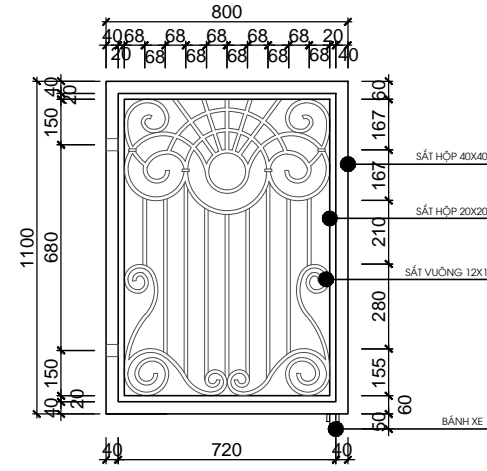

CHI TIẾT MODUN CỔNG ĐIỂN HÌNH
(TL: 1/25)

CHI TIẾT MODUN CỔNG ĐIỂN HÌNH
(TL: 1/25)

CHI TIẾT MODUN CỔNG ĐIỂN HÌNH
(TL: 1/25)

MẶT CẮT 1-1
(TL: 1/25)

*GHI CHÚ

CHỦ ĐẦU TƯ:
CÔNG TY CP ĐẦU TƯ DỊCH VỤ THƯƠNG MẠI TP.HỒ CHÍ MINH