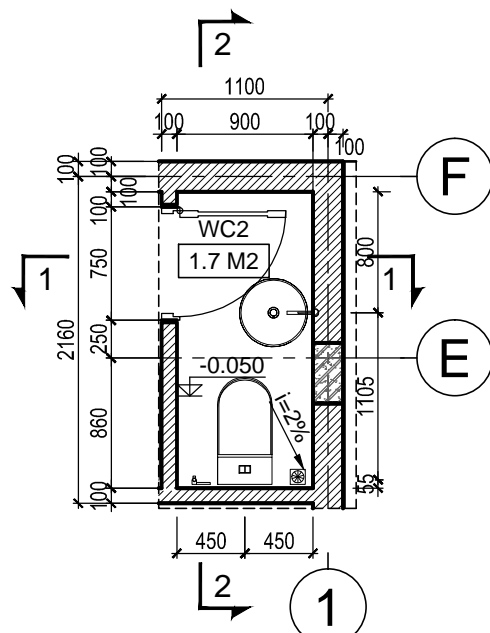

MẶT BẰNG
TL: 1/50