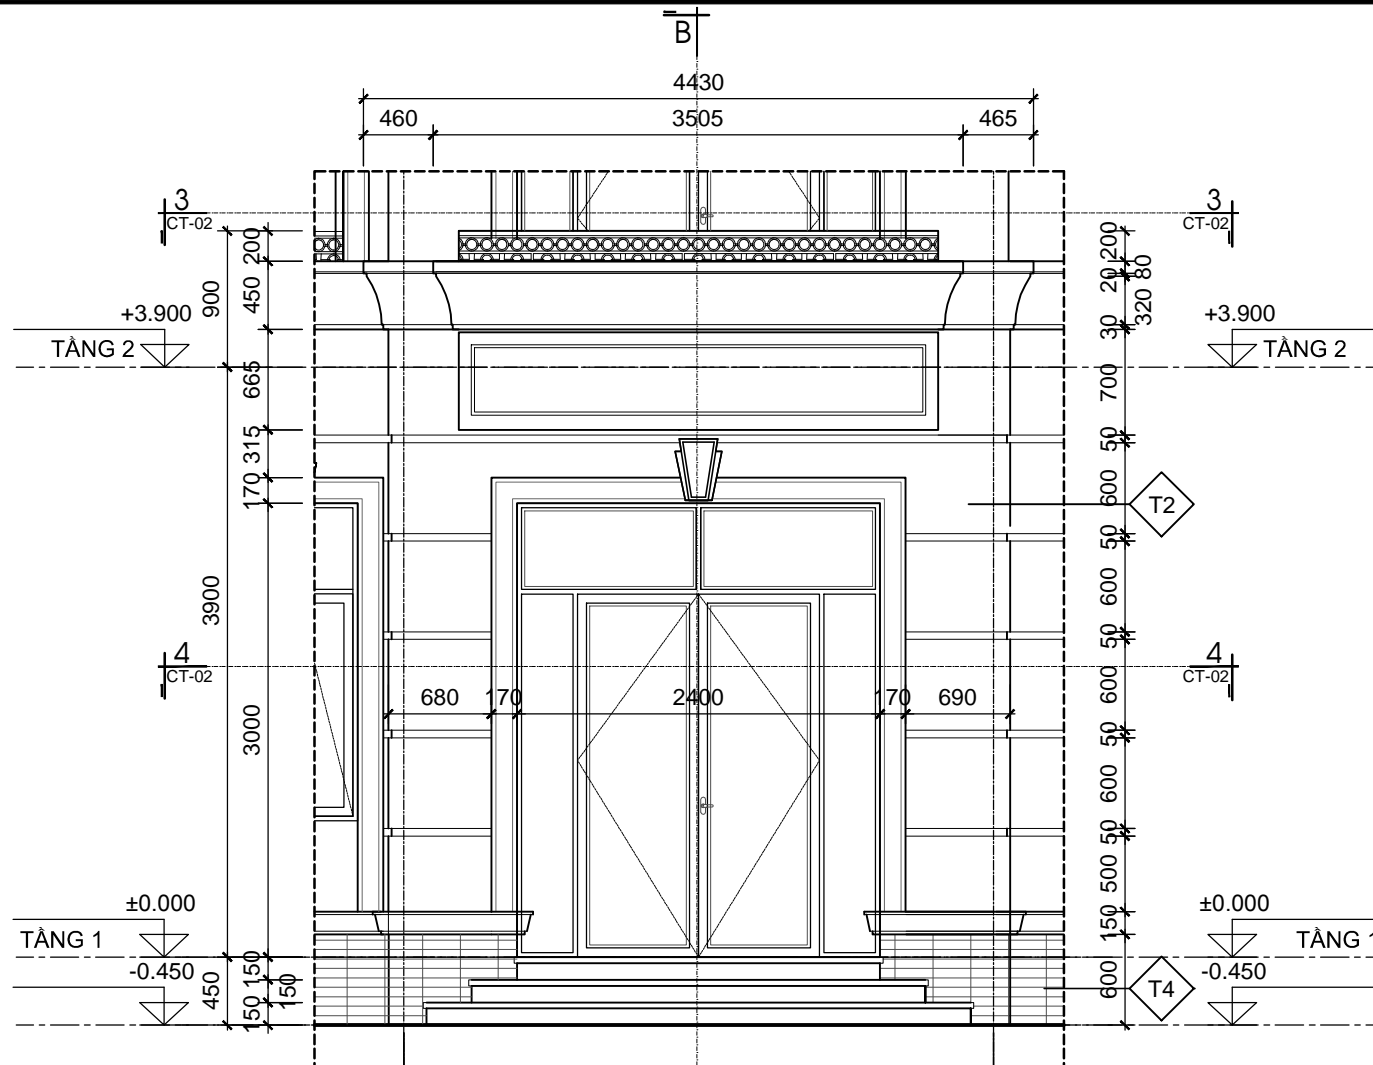

MD
(TL: 1/50)

MC 3-3
(TL: 1/50)

MC 4-4
(TL: 1/50)

KÍ HIỆU	HOÀN THIỆN TƯỜNG
T1	TƯỜNG SƠN MÀU TRẮNG
T2	TƯỜNG KÈ CHỈ LỖM 50x20 CÁCH ĐỀU 600
T3	TƯỜNG KÈ CHỈ LỖM 30x20 CÁCH ĐỀU 300
T4	ÔP ĐÁ SÀN MÀU GHI

***GHI CHÚ**