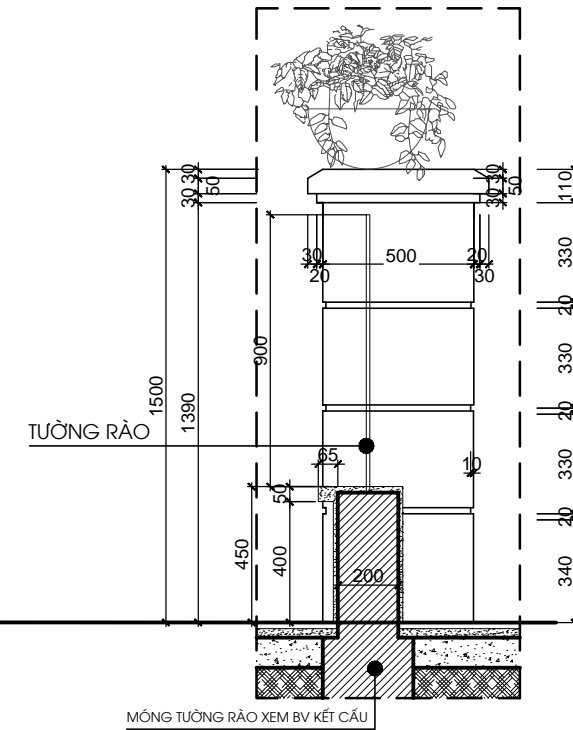

MÔNG TƯỜNG RÀO XEM BV KẾT CẤU

*GHI CHÚ

CHỦ ĐẦU TƯ:
CÔNG TY CP ĐẦU TƯ DỊCH VỤ THƯƠNG MẠI TP.HỒ CHÍ MINH

ĐỊA CHỈ: 72 LÊ THÁNH TÔN, P. BẾN NGHÉ, QUẬN 1
THÀNH PHỐ HỒ CHÍ MINH
TEL: (08) 38 220 464 FAX: (08) 38 220 464

LẦN NỘP	NỘI DUNG ĐIỀU CHỈNH	NGÀY NỘP

TÊN DỰ ÁN:
KHU TRUNG TÂM PHÚC HỢP SÀI GÒN - BA SƠN
ĐỊA ĐIỂM XÂY DỰNG:
PHƯỜNG BẾN NGHÉ, QUẬN 1
THÀNH PHỐ HỒ CHÍ MINH

TƯ VẤN THIẾT KẾ:
BỘ XÂY DỰNG TÔNG CÔNG TY TƯ VẤN XÂY DỰNG VIỆT NAM

ĐƠN VỊ THỰC HIỆN: **VĂN PHÒNG KIẾN TRÚC 3**
ĐỊA CHỈ: 243A ĐÉ LA THÀNH - ĐÔNG ĐÀ - HÀ NỘI
TEL: 04.37667470 FAX: 04.37667464

PHÓ TỔNG GIÁM ĐỐC:
TRẦN BÌNH TRỌNG
GIÁM ĐỐC VĂN PHÒNG:
NGUYỄN TUẤN NGỌC
CHỦ NHIỆM THIẾT KẾ:
NGUYỄN TUẤN NGỌC
KIỂM:
TRẦN PHƯƠNG LAN
CHỦ TRÌ THIẾT KẾ:
PHẠM DUY TUẤN
THIẾT KẾ:
NGUYỄN THỊ DỊU
VẼ:
NGUYỄN THỊ DỊU

HẠNG MỤC:
BIỆT THỰ SONG LẬP SL1A

TÊN BẢN VẼ:
CHI TIẾT MODUN TƯỜNG RÀO

SỐ HỢP ĐỒNG: 16/TVXD/VNCC/2016	TỈ LỆ:
GIẢI ĐOẠN: T.K.B.V.T.C	PHIÊN BẢN:
HOÀN THÀNH: 04/2016	0

KÝ HIỆU BẢN VẼ:

BT.SL1A.KT.804