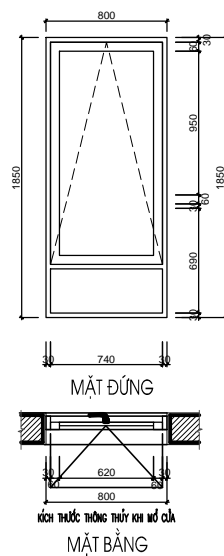

MẪU THEO PHÉ DUYỆT

S1-T3	SỐ LƯỢNG (BỘ)	KÍCH THƯỚC (MM)	VẬT LIỆU
	2	1400X1850	CỬA KÍNH EUROWINDOW,

S2-T3	SỐ LƯỢNG (BỘ)	KÍCH THƯỚC (MM)	VẬT LIỆU
	3	800X1850	CỬA KÍNH EUROWINDOW,

S3-T3	SỐ LƯỢNG (BỘ)	KÍCH THƯỚC (MM)	VẬT LIỆU
	1	1400X1850	CỬA KÍNH EUROWINDOW,