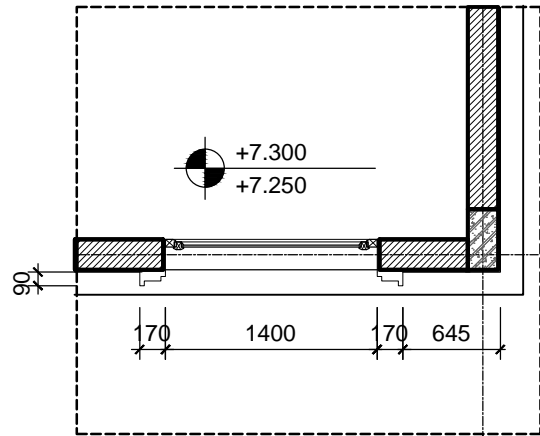

MC 8-8
(TL: 1/50)

MC 9-9
(TL: 1/50)

MC 10-10
(TL: 1/50)

MD
(TL: 1/50)

CHI TIẾT CHỈ LỖ
TL: 1/20

CHI TIẾT CHỈ LỖ
TL: 1/20

KÍ HIỆU	HOÀN THIỆN TƯỜNG
T1	TƯỜNG SƠN MÀU TRẮNG
T2	TƯỜNG KÈ CHỈ LỖ 50x20 CÁCH ĐỀU 600
T3	TƯỜNG KÈ CHỈ LỖ 30x20 CÁCH ĐỀU 300
T4	ỚP ĐÁ SÀN MÀU GHI