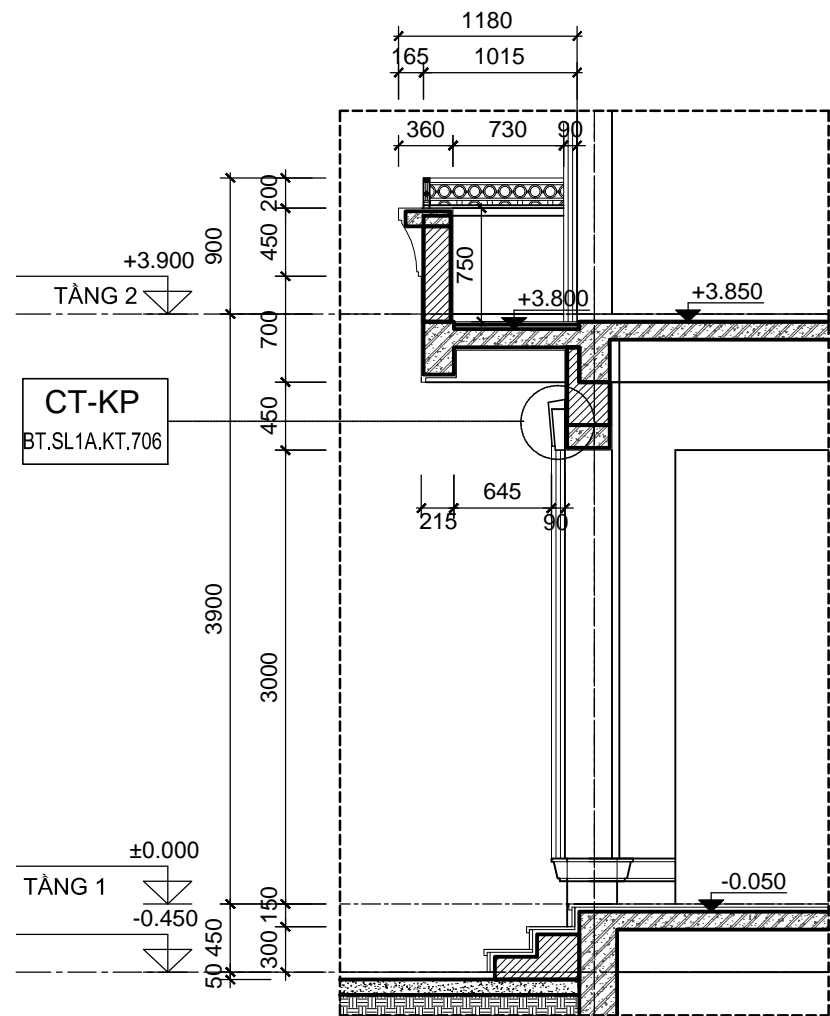

MC B-B
(TL: 1/50)