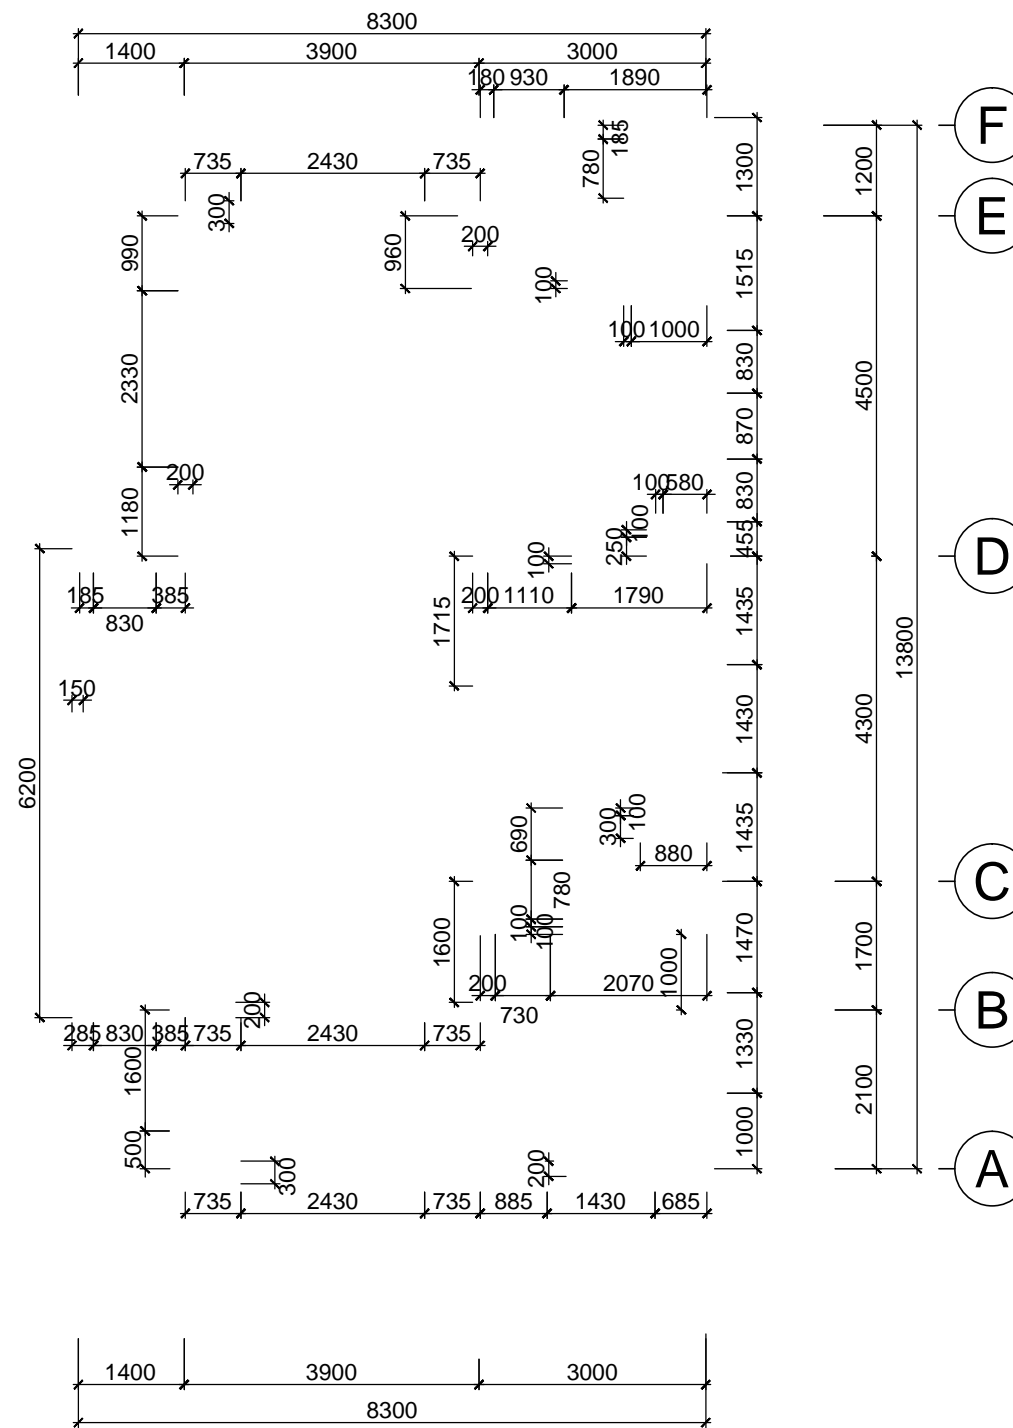

Xref ..\..\Xref\MB nguồn\XR-SL
④ ③ ② ①
MẶT BẰNG TƯỜNG XÂY TẦNG 1
TL: 1/100

*GHI CHÚ

CHỦ ĐẦU TƯ:
CÔNG TY CP ĐẦU TƯ DỊCH VỤ THƯƠNG MẠI
TP. HỒ CHÍ MINH

ĐỊA CHỈ: 72 LÊ THÀNH TÔN, P. BẾN NGHÉ, QUẬN 1
THÀNH PHỐ HỒ CHÍ MINH
TEL: (08) 38 220 464 FAX: (08) 38 220 464

LẦN NỘP	NỘI DUNG ĐIỀU CHỈNH	NGÀY NỘP

TÊN DỰ ÁN:
KHU TRUNG TÂM PHỨC HỢP
SÀI GÒN - BA SƠN
ĐỊA ĐIỂM XÂY DỰNG:
PHƯỜNG BẾN NGHÉ, QUẬN 1
THÀNH PHỐ HỒ CHÍ MINH

TƯ VẤN THIẾT KẾ:
BỘ XÂY DỰNG
TỔNG CÔNG TY TƯ VẤN XÂY DỰNG VIỆT NAM

ĐƠN VỊ THỰC HIỆN: **VĂN PHÒNG KIẾN TRÚC 3**
ĐỊA CHỈ: 243A ĐÉ LA THÀNH - ĐÔNG ĐÀ - HÀ NỘI
TEL: 04.37667470 FAX: 04.37667464

PHÓ TỔNG GIÁM ĐỐC:
TRẦN BÌNH TRỌNG

GIÁM ĐỐC VĂN PHÒNG:
NGUYỄN TUẤN NGỌC

CHỦ NHIỆM THIẾT KẾ:
NGUYỄN TUẤN NGỌC

KIỂM:
TRẦN PHƯƠNG LAN

CHỦ TRÌ THIẾT KẾ:
PHẠM DUY TUẤN

THIẾT KẾ:
NGUYỄN THỊ DỊU

VẼ:
NGUYỄN THỊ DỊU

HANG MỤC:
BIỆT THỰ SONG LẬP SL1A

TÊN BẢN VẼ:
MẶT BẰNG TƯỜNG XÂY TẦNG 1

SỐ HỢP ĐỒNG:
16/TVXD/VNCC/2016

TITLE:
0

GIẢI ĐOẠN:
T.K.B.V.T.C

PHIÊN BẢN:
0

HOÀN THÀNH:
04/2016

KÝ HIỆU BẢN VẼ:
BT.SL1A.KT.111