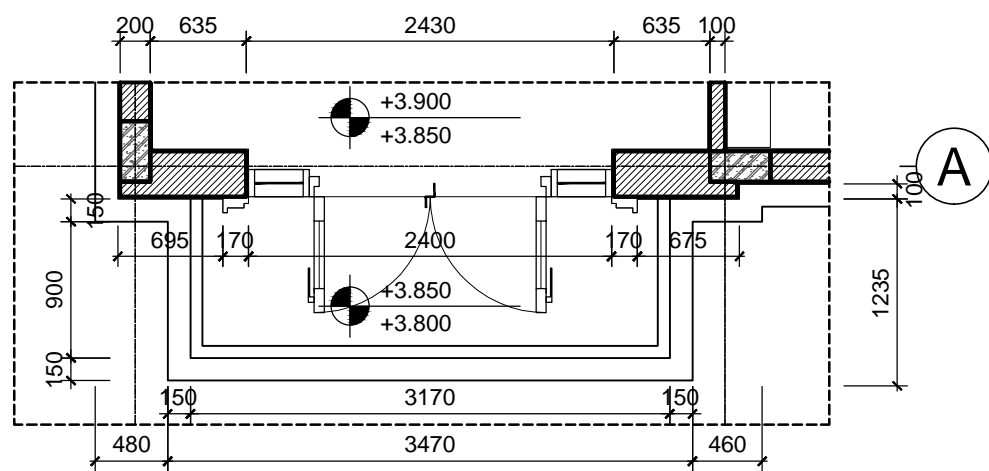

MD
(TL: 1/50)

MC 3-3
(TL: 1/50)

MC 4-4
(TL: 1/50)

KÍ HIỆU	HOÀN THIỆN TƯỜNG
T1	TƯỜNG SƠN MÀU TRẮNG
T2	TƯỜNG KÈ CHỈ LỖM 50x20 CÁCH ĐỀU 600
T3	TƯỜNG KÈ CHỈ LỖM 30x20 CÁCH ĐỀU 300
T4	ÔP ĐÁ SÀN MÀU GHI

***GHI CHÚ**