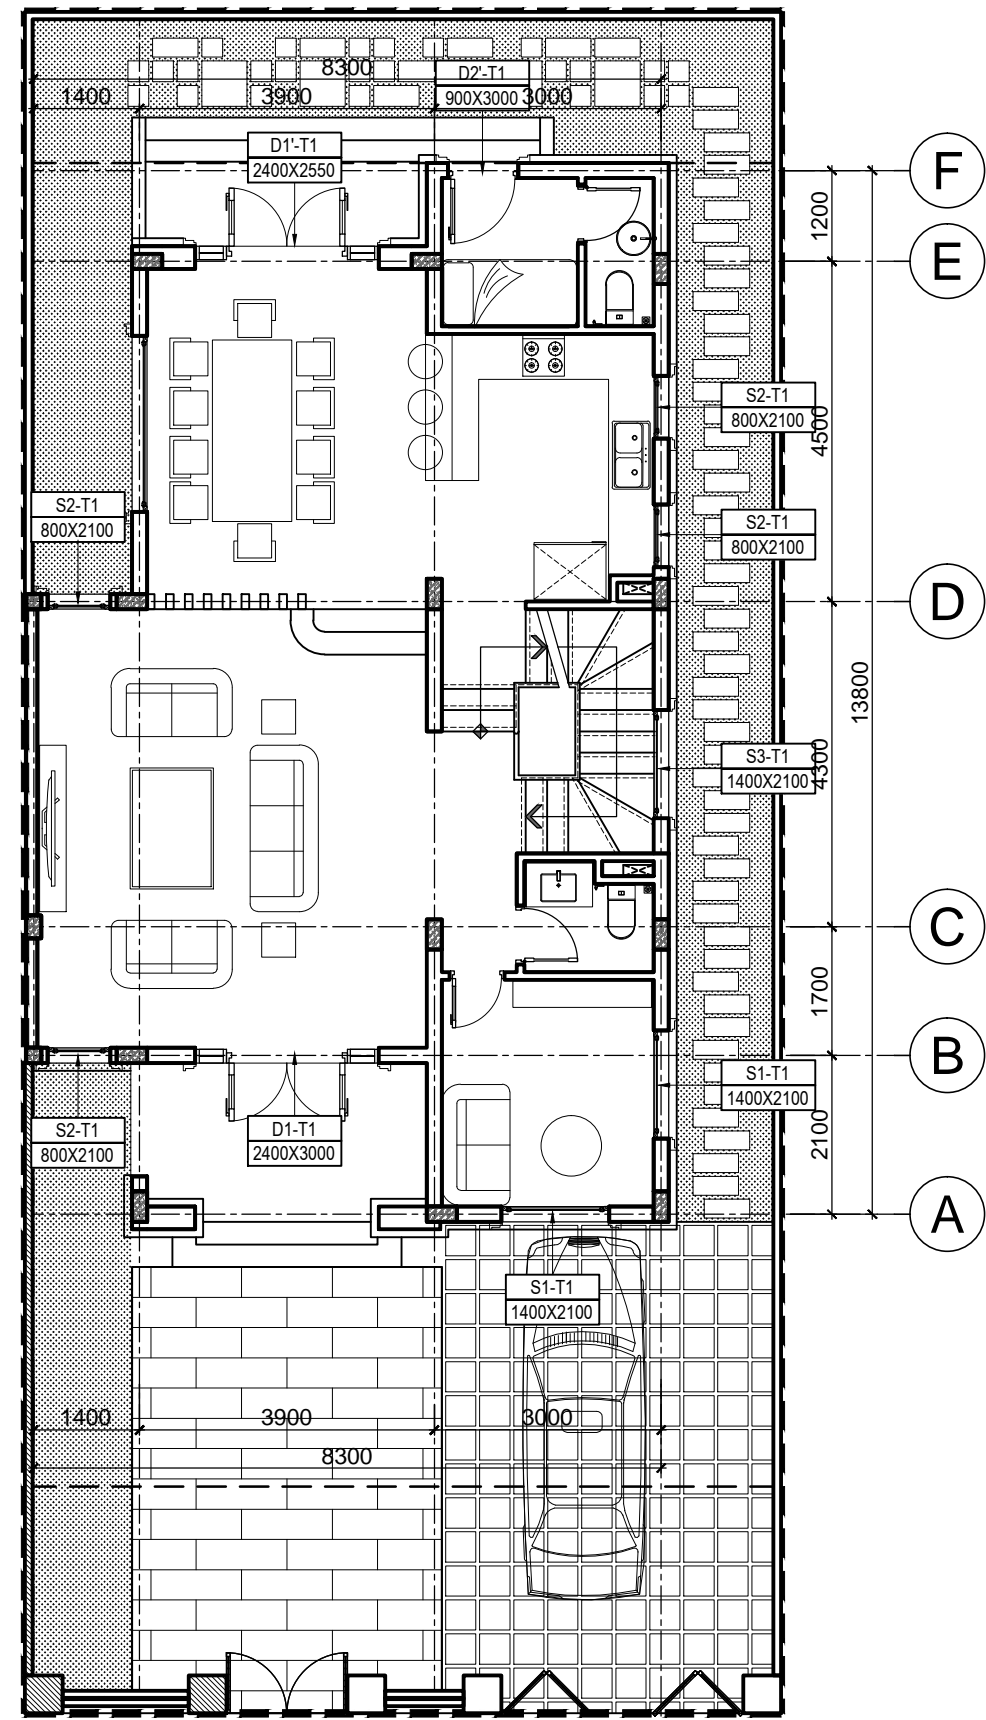

HẠNG MỤC:
BIỆT THỰ SONG LẬP SL1A

TÊN BẢN VẼ:
MẶT CẮT B-B

SỐ HỢP ĐỒNG: 16/TVXD/VNCC/2016	TỈ LỆ:
GIẢI ĐOẠN: T.K.B.V.T.C	PHIÊN BẢN:
HOÀN THÀNH: 04/2016	0

KÝ HIỆU BẢN VẼ:
BT.SL1A.KT.302

4 3 2 1
MẶT BẰNG ĐỊNH VỊ CỬA TẦNG 1
 TL: 1/100