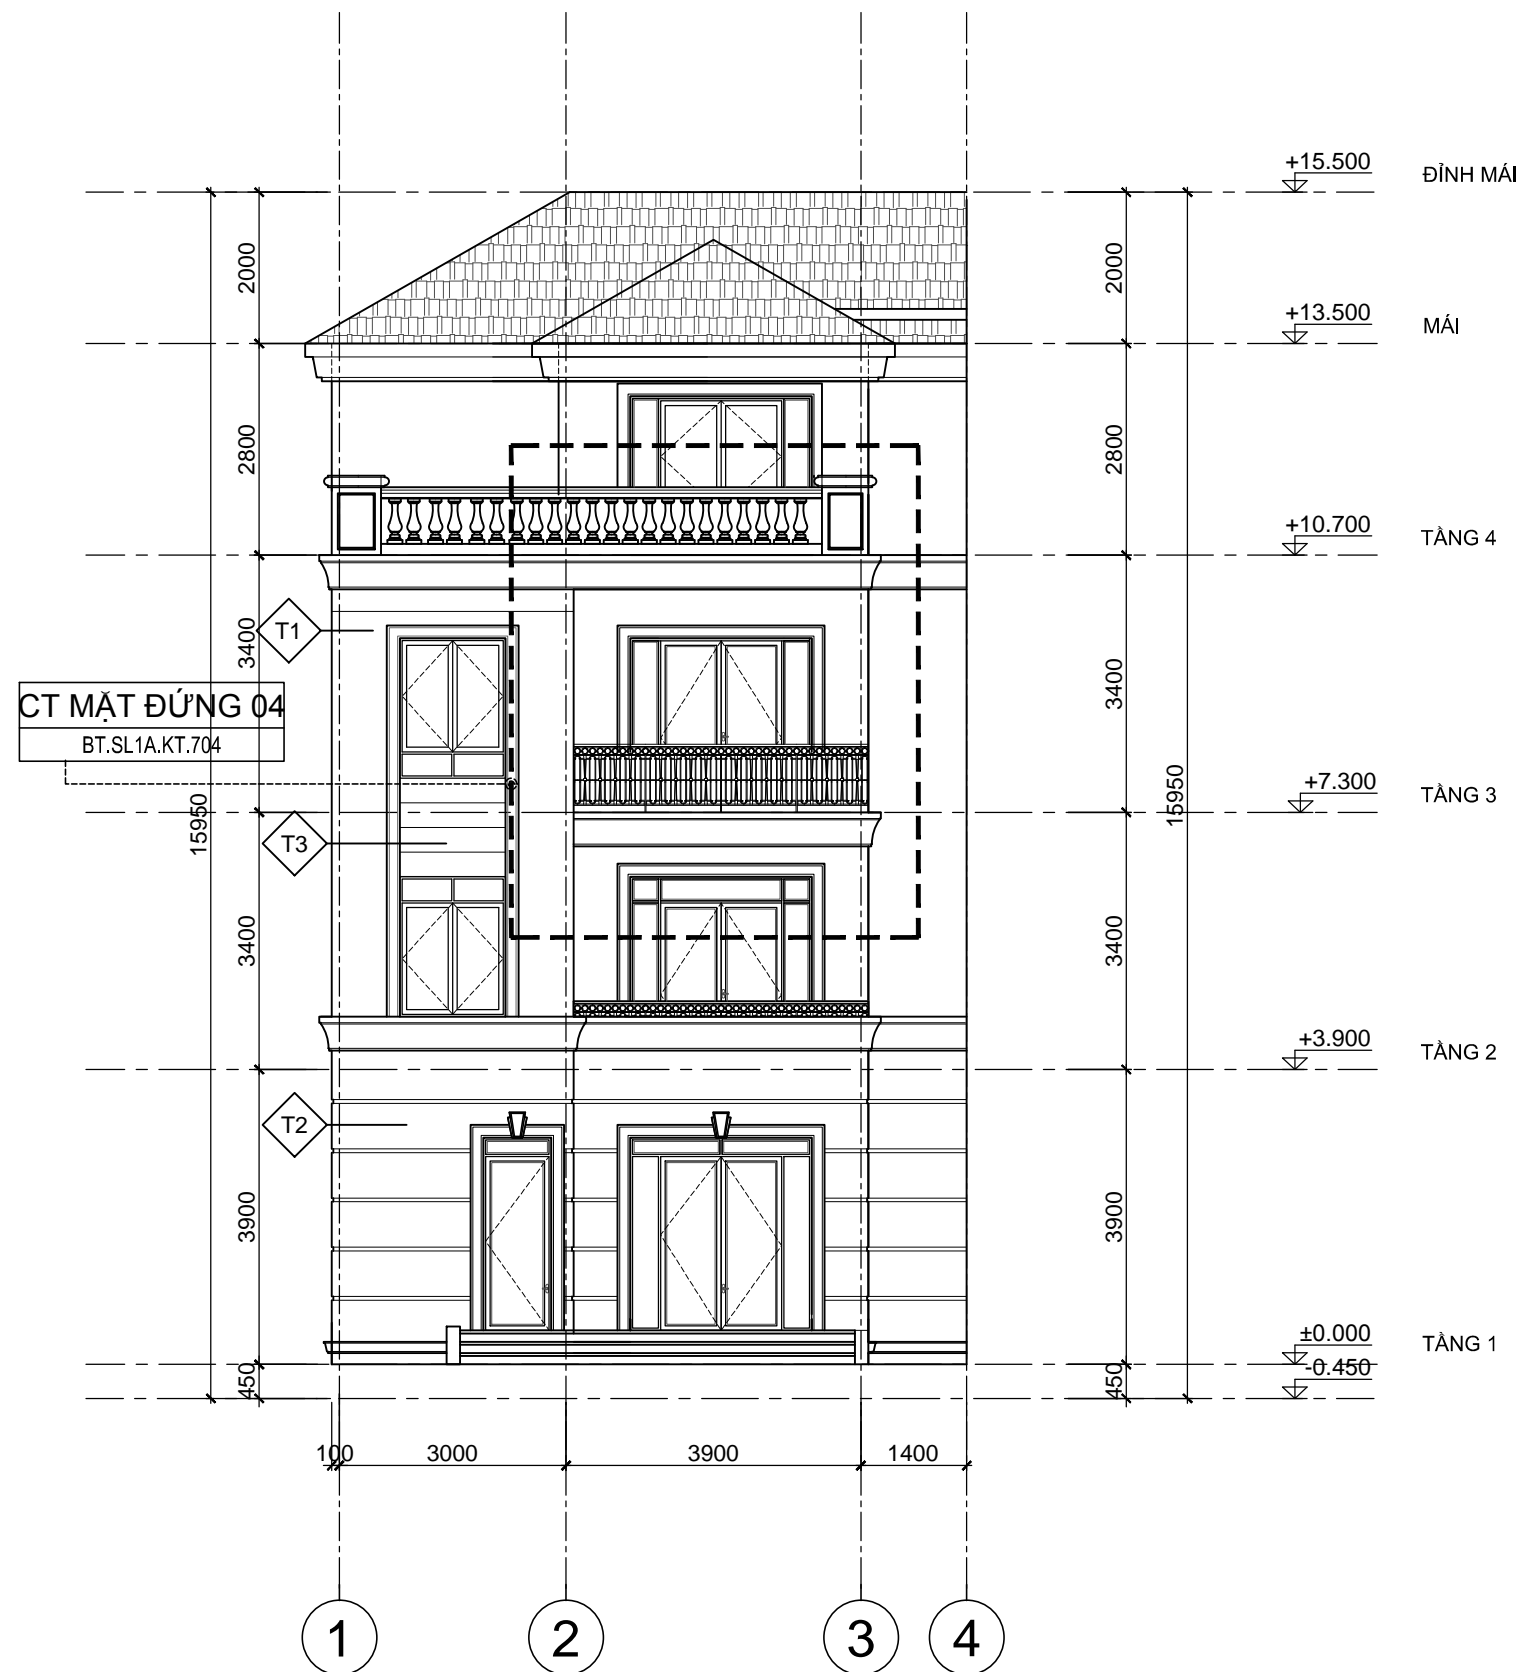

CT MẶT ĐỨNG 04
BT.SL1A.KT.704

MẶT ĐỨNG TRỰC 1-4
TL: 1/100

KÍ HIỆU	HOÀN THIỆN TƯỜNG
T1	TƯỜNG SƠN MÀU TRẮNG
T2	TƯỜNG KẼ CHỈ LỖM 50x20 CÁCH ĐỀU 600
T3	TƯỜNG KẼ CHỈ LỖM 30x20 CÁCH ĐỀU 300
T4	ỚP ĐÁ SÀN MÀU GHI

*GHI CHÚ

CHỦ ĐẦU TƯ:
CÔNG TY CP ĐẦU TƯ DỊCH VỤ THƯƠNG MẠI TP.HỒ CHÍ MINH

ĐỊA CHỈ: 72 LÊ THÀNH TÔN, P. BẾN NGHÉ, QUẬN 1
THÀNH PHỐ HỒ CHÍ MINH
TEL: (08) 38 220 464 FAX: (08) 38 220 464

LẦN NỢP	NỘI DUNG ĐIỀU CHỈNH	NGÀY NỢP

TÊN DỰ ÁN:
KHU TRUNG TÂM PHÚC HỢP SÀI GÒN - BA SON
ĐỊA ĐIỂM XÂY DỰNG:
PHƯỜNG BẾN NGHÉ, QUẬN 1
THÀNH PHỐ HỒ CHÍ MINH

TƯ VẤN THIẾT KẾ:
BỘ XÂY DỰNG TÔNG CÔNG TY TƯ VẤN XÂY DỰNG VIỆT NAM

ĐƠN VỊ THỰC HIỆN: **VĂN PHÒNG KIẾN TRÚC 3**
ĐỊA CHỈ: 243A ĐÉ LA THÀNH - ĐÔNG ĐÀ - HÀ NỘI
TEL: 04.37667470 FAX: 04.37667464

PHÓ TỔNG GIÁM ĐỐC:
TRẦN BÌNH TRỌNG

GIÁM ĐỐC VĂN PHÒNG:
NGUYỄN TUẤN NGỌC

CHỦ NHIỆM THIẾT KẾ:
NGUYỄN TUẤN NGỌC

KIỂM:
TRẦN PHƯƠNG LAN

CHỦ TRỊ THIẾT KẾ:
PHẠM DUY TUẤN

THIẾT KẾ:
NGUYỄN THỊ DỊU

VẼ:
NGUYỄN THỊ DỊU

HANG MỤC:
BIỆT THỰ SONG LẬP SL1A

TÊN BẢN VẼ:
MẶT ĐỨNG TRỰC 1-4

SỐ HỢP ĐỒNG: 16/TVXD/VNCC/2016	TỈ LỆ:
GIẢI ĐOẠN: T.K.B.V.T.C	PHIÊN BẢN: 0
HOÀN THÀNH: 04/2016	

KÝ HIỆU BẢN VẼ:
BT.SL1A.KT.203