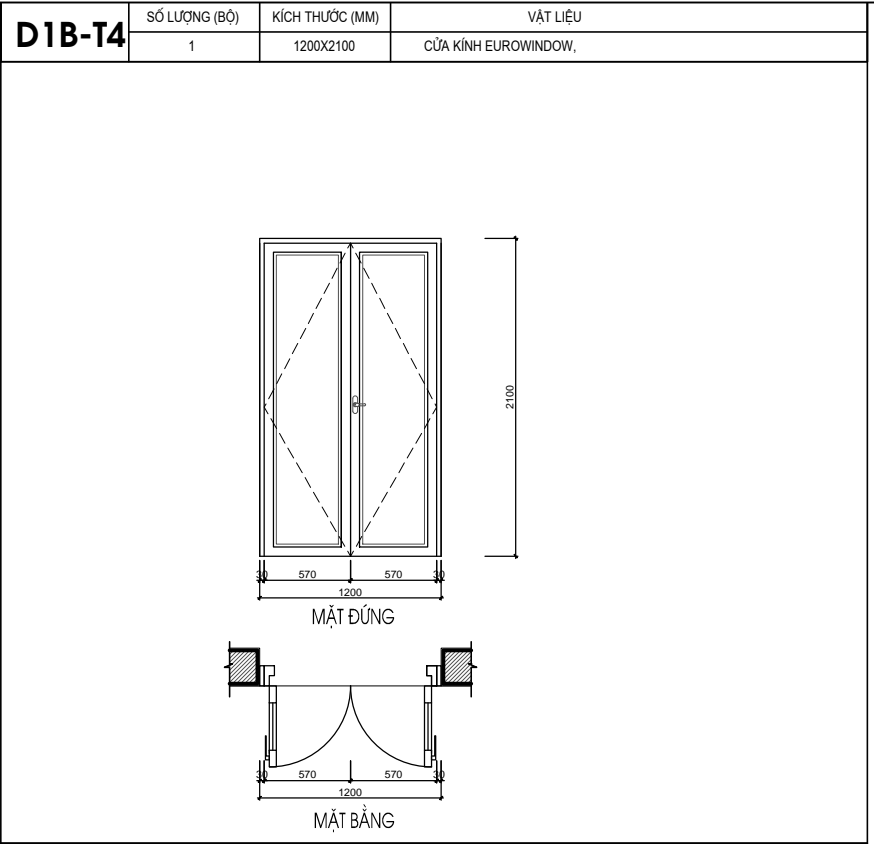

D1-T4	SỐ LƯỢNG (BỘ)	KÍCH THƯỚC (MM)	VẬT LIỆU	D2-T4	SỐ LƯỢNG (BỘ)	KÍCH THƯỚC (MM)	VẬT LIỆU	D1B-T4	SỐ LƯỢNG (BỘ)	KÍCH THƯỚC (MM)	VẬT LIỆU
	2	2400X2100	CỬA KÍNH EUROWINDOW,		2	900X2100	CỬA KÍNH EUROWINDOW,		1	1200X2100	CỬA KÍNH EUROWINDOW,

*GHI CHÚ

CHỦ ĐẦU TƯ:
CÔNG TY CP ĐẦU TƯ DỊCH VỤ THƯƠNG MẠI TP.HỒ CHÍ MINH

ĐỊA CHỈ: 72 LÊ THÀNH TÔN, P. BẾN NGHÉ, QUẬN 1
THÀNH PHỐ HỒ CHÍ MINH
TEL: (08) 38 220 464 FAX: (08) 38 220 464

LẦN NỘP	NỘI DUNG ĐIỀU CHỈNH	NGÀY NỘP

TÊN DỰ ÁN:
KHU TRUNG TÂM PHÚC HỢP SÀI GÒN - BA SƠN
ĐỊA ĐIỂM XÂY DỰNG:
PHƯỜNG BẾN NGHÉ, QUẬN 1
THÀNH PHỐ HỒ CHÍ MINH

TƯ VẤN THIẾT KẾ:
BỘ XÂY DỰNG TÔNG CÔNG TY TƯ VẤN XÂY DỰNG VIỆT NAM

ĐƠN VỊ THỰC HIỆN: **VĂN PHÒNG KIẾN TRÚC 3**
ĐỊA CHỈ: 243A ĐÉ LA THÀNH - ĐÔNG ĐÀ - HÀ NỘI
TEL: 04.37667470 FAX: 04.37667464

PHÓ TÔNG GIÁM ĐỐC:
TRẦN BÌNH TRỌNG
GIÁM ĐỐC VĂN PHÒNG:
NGUYỄN TUẤN NGỌC
CHỦ NHIỆM THIẾT KẾ:
NGUYỄN TUẤN NGỌC
KIỂM:
TRẦN PHƯƠNG LAN
CHỦ TRÌ THIẾT KẾ:
PHẠM DUY TUẤN
THIẾT KẾ:
NGUYỄN THỊ DIJU
VẼ:
NGUYỄN THỊ DIJU

HANG MỤC:
BIỆT THỰ SONG LẬP SL1A

TÊN BẢN VẼ:
CHI TIẾT CỬA

SỐ HỢP ĐỒNG: 16/TVXD/VNCC/2016	TỈ LỆ:
GIẢI ĐOẠN: T.K.B.V.T.C	PHIÊN BẢN:
HOÀN THÀNH: 04/2016	0

KÝ HIỆU BẢN VẼ:
BT.SL1A.KT.407