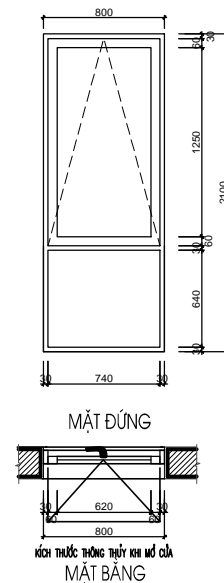

CHỦ ĐẦU TƯ:
CÔNG TY CP ĐẦU TƯ DỊCH VỤ THƯƠNG MẠI TP.HỒ CHÍ MINH

ĐỊA CHỈ: 72 LÊ THÀNH TÔN, P. BẾN NGHÉ, QUẬN 1
THÀNH PHỐ HỒ CHÍ MINH
TEL: (08) 38 220 464 FAX: (08) 38 220 464

LẦN NỘP	NỘI DUNG ĐIỀU CHỈNH	NGÀY NỘP

TÊN DỰ ÁN:
KHU TRUNG TÂM PHÚC HỢP SÀI GÒN - BA SƠN
ĐỊA ĐIỂM XÂY DỰNG:
PHƯỜNG BẾN NGHÉ, QUẬN 1
THÀNH PHỐ HỒ CHÍ MINH

TƯ VẤN THIẾT KẾ:
BỘ XÂY DỰNG TÔNG CÔNG TY TƯ VẤN XÂY DỰNG VIỆT NAM

ĐƠN VỊ THỰC HIỆN: **VĂN PHÒNG KIẾN TRÚC 3**
ĐỊA CHỈ: 243A ĐÉ LA THÀNH - ĐÔNG ĐÀ - HÀ NỘI
TEL: 04.37667470 FAX: 04.37667464

PHÓ TÔNG GIÁM ĐỐC:
TRẦN BÌNH TRỌNG
GIÁM ĐỐC VĂN PHÒNG:
NGUYỄN TUẤN NGỌC
CHỦ NHIỆM THIẾT KẾ:
NGUYỄN TUẤN NGỌC
KIỂM:
TRẦN PHƯƠNG LAN
CHỦ TRÌ THIẾT KẾ:
PHẠM DUY TUẤN
THIẾT KẾ:
NGUYỄN THỊ DIJU
VẼ:
NGUYỄN THỊ DIJU

HANG MỤC:
BIỆT THỰ SONG LẬP SL1A

TÊN BẢN VẼ:
CHI TIẾT CỬA

SỐ HỢP ĐỒNG: 16/TVXD/VNCC/2016	TỈ LỆ:
GIẢI ĐOẠN: T.K.B.V.T.C	PHIÊN BẢN:
HOÀN THÀNH: 04/2016	0

KÝ HIỆU BẢN VẼ:
BT.SL1A.KT.408