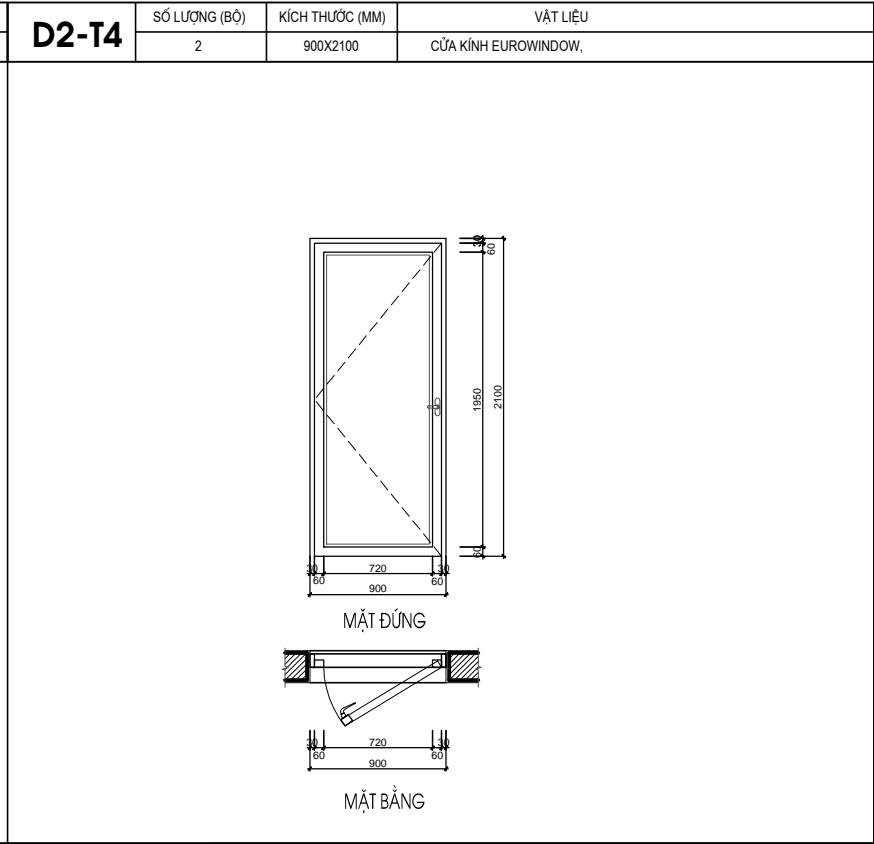

D1-T4	SỐ LƯỢNG (BỘ)	KÍCH THƯỚC (MM)	VẬT LIỆU	D2-T4	SỐ LƯỢNG (BỘ)	KÍCH THƯỚC (MM)	VẬT LIỆU	D1B-T4	SỐ LƯỢNG (BỘ)	KÍCH THƯỚC (MM)	VẬT LIỆU
	2	2400X2100	CỬA KÍNH EUROWINDOW,		2	900X2100	CỬA KÍNH EUROWINDOW,		1	1200X2100	CỬA KÍNH EUROWINDOW,

*GHI CHÚ

CHỦ ĐẦU TƯ:
CÔNG TY CP ĐẦU TƯ DỊCH VỤ THƯƠNG MẠI TP.HỒ CHÍ MINH

ĐỊA CHỈ: 72 LÊ THÀNH TÔN, P. BẾN NGHÉ, QUẬN 1
THÀNH PHỐ HỒ CHÍ MINH
TEL: (08) 38 220 464 FAX: (08) 38 220 464

LẦN NỘP	NỘI DUNG ĐIỀU CHỈNH	NGÀY NỘP

TÊN DỰ ÁN:
KHU TRUNG TÂM PHÚC HỢP SÀI GÒN - BA SƠN
ĐỊA ĐIỂM XÂY DỰNG:
PHƯỜNG BẾN NGHÉ, QUẬN 1
THÀNH PHỐ HỒ CHÍ MINH

TƯ VẤN THIẾT KẾ:
BỘ XÂY DỰNG TÔNG CÔNG TY TƯ VẤN XÂY DỰNG VIỆT NAM

ĐƠN VỊ THỰC HIỆN: **VĂN PHÒNG KIẾN TRÚC 3**
ĐỊA CHỈ: 243A ĐÉ LA THÀNH - ĐÔNG ĐÀ - HÀ NỘI
TEL: 04.37667470 FAX: 04.37667464

PHÓ TÔNG GIÁM ĐỐC:
TRẦN BÌNH TRỌNG
GIÁM ĐỐC VĂN PHÒNG:
NGUYỄN TUẤN NGỌC
CHỦ NHIỆM THIẾT KẾ:
NGUYỄN TUẤN NGỌC
KIỂM:
TRẦN PHƯƠNG LAN
CHỦ TRÌ THIẾT KẾ:
PHẠM DUY TUẤN
THIẾT KẾ:
NGUYỄN THỊ DIJU
VẼ:
NGUYỄN THỊ DIJU

HANG MỤC:
BIỆT THỰ SONG LẬP SL1A

TÊN BẢN VẼ:
CHI TIẾT CỬA

SỐ HỢP ĐỒNG: 16/TVXD/VNCC/2016	TỈ LỆ:
GIẢI ĐOẠN: T.K.B.V.T.C	PHIÊN BẢN:
HOÀN THÀNH: 04/2016	0

KÝ HIỆU BẢN VẼ:
BT.SL1A.KT.407