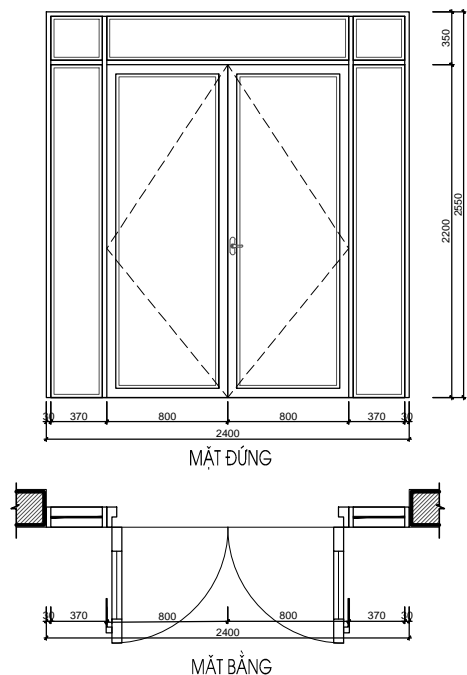

***GHI CHÚ**

D1-T2	SỐ LƯỢNG (BỘ)	KÍCH THƯỚC (MM)	VẬT LIỆU
	2	2400X2550	CỬA KÍNH EUROWINDOW.

D2-T2	SỐ LƯỢNG (BỘ)	KÍCH THƯỚC (MM)	VẬT LIỆU
	1	900X2550	CỬA KÍNH EUROWINDOW.

D1-T1	SỐ LƯỢNG (BỘ)	KÍCH THƯỚC (MM)	VẬT LIỆU
	1	2400X3000	CỬA KÍNH EUROWINDOW.