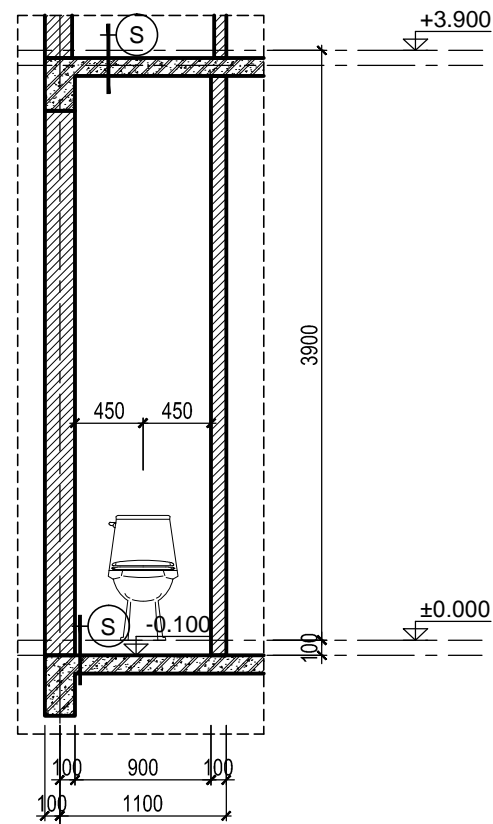

MẶT CẮT 1-1
TL: 1/50