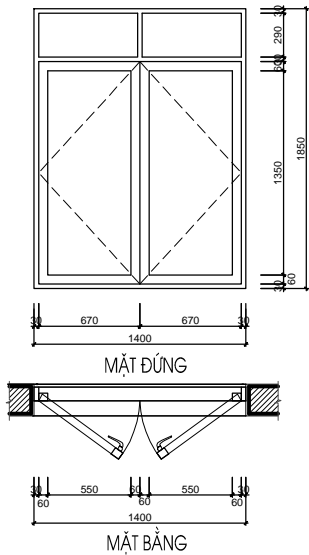

S1-T1	SỐ LƯỢNG (BỘ)	KÍCH THƯỚC (MM)	VẬT LIỆU	S2-T1	SỐ LƯỢNG (BỘ)	KÍCH THƯỚC (MM)	VẬT LIỆU	S3-T1	SỐ LƯỢNG (BỘ)	KÍCH THƯỚC (MM)	VẬT LIỆU
	2	1400X2100	CỬA KÍNH EUROWINDOW.		4	800X2100	CỬA KÍNH EUROWINDOW.		1	1400X2100	CỬA KÍNH EUROWINDOW.