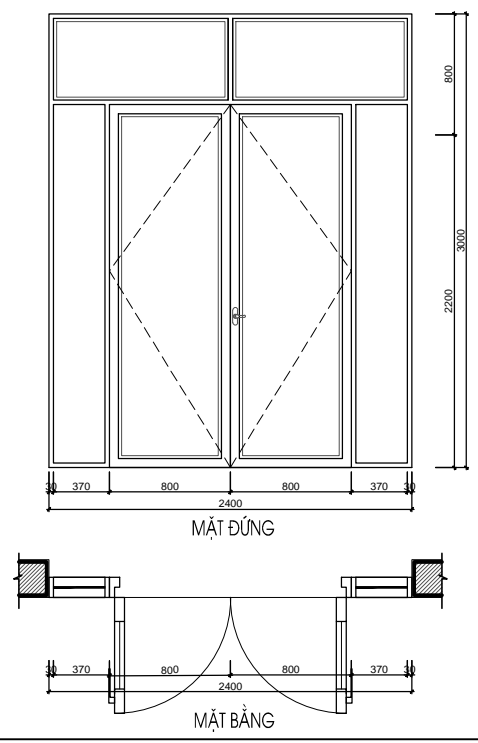

CHỦ ĐẦU TƯ:
CÔNG TY CP ĐẦU TƯ DỊCH VỤ THƯƠNG MẠI TP.HỒ CHÍ MINH

ĐỊA CHỈ: 72 LÊ THÀNH TÔN, P.BẾN NGHÉ, QUẬN 1
THÀNH PHỐ HỒ CHÍ MINH
TEL: (08) 38 220 464 FAX: (08) 38 220 464

LẦN NỢP	NỘI DUNG ĐIỀU CHỈNH	NGÀY NỢP

TÊN DỰ ÁN:
KHU TRUNG TÂM PHÚC HỢP SÀI GÒN - BA SƠN
ĐỊA ĐIỂM XÂY DỰNG:
PHƯỜNG BẾN NGHÉ, QUẬN 1
THÀNH PHỐ HỒ CHÍ MINH

TƯ VẤN THIẾT KẾ:
BỘ XÂY DỰNG TÔNG CÔNG TY TƯ VẤN XÂY DỰNG VIỆT NAM

ĐƠN VỊ THỰC HIỆN: **VĂN PHÒNG KIẾN TRÚC 3**
ĐỊA CHỈ: 243A ĐÉ LA THÀNH - ĐÔNG ĐÀ - HÀ NỘI
TEL: 04.37667470 FAX: 04.37667464

PHÓ TÔNG GIÁM ĐỐC:
TRẦN BÌNH TRỌNG
GIÁM ĐỐC VĂN PHÒNG:
NGUYỄN TUẤN NGỌC
CHỦ NHIỆM THIẾT KẾ:
NGUYỄN TUẤN NGỌC
KIỂM:
TRẦN PHƯƠNG LAN
CHỦ TRÌ THIẾT KẾ:
PHẠM DUY TUẤN
THIẾT KẾ:
NGUYỄN THỊ DIJU
VẼ:
NGUYỄN THỊ DIJU

HANG MỤC:
BIỆT THỰ SONG LẬP SL1A

TÊN BẢN VẼ:
CHI TIẾT CỬA

SỐ HỢP ĐỒNG: 16/TVXD/VNCC/2016	TỈ LỆ:
GIẢI ĐOẠN: T.K.B.V.T.C	PHIÊN BẢN:
HOÀN THÀNH: 04/2016	0

KÝ HIỆU BẢN VẼ:

BT.SL1A.KT.406