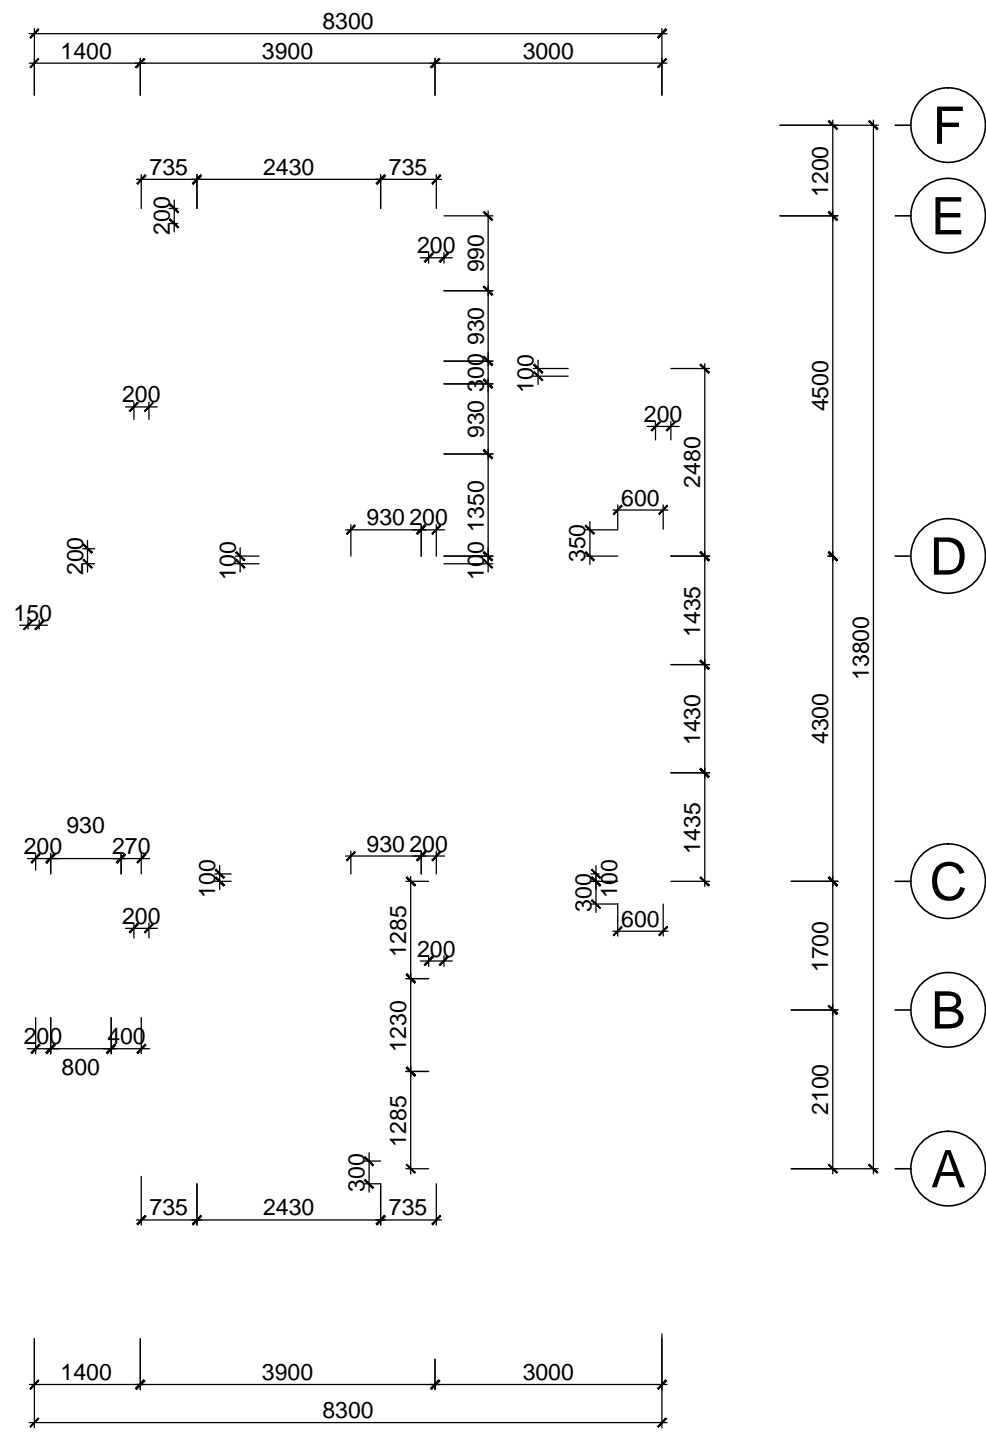

4
3
2
1

MẶT BẰNG TƯỜNG XÂY TẦNG 4

TL: 1/100

*GHI CHÚ

CHỦ ĐẦU TƯ:
CÔNG TY CP ĐẦU TƯ DỊCH VỤ THƯƠNG MẠI
TP. HỒ CHÍ MINH

ĐỊA CHỈ: 72 LÊ THÀNH TÔN, P. BẾN NGHÉ, QUẬN 1
THÀNH PHỐ HỒ CHÍ MINH
TEL: (08) 38 220 464 FAX: (08) 38 220 464

LẦN NỘP	NỘI DUNG ĐIỀU CHỈNH	NGÀY NỘP

TÊN DỰ ÁN:
KHU TRUNG TÂM PHÚC HỢP
SÀI GÒN - BA SƠN
ĐỊA ĐIỂM XÂY DỰNG:
PHƯỜNG BẾN NGHÉ, QUẬN 1
THÀNH PHỐ HỒ CHÍ MINH

TƯ VẤN THIẾT KẾ:
BỘ XÂY DỰNG
TỔNG CÔNG TY TƯ VẤN XÂY DỰNG VIỆT NAM

ĐƠN VỊ THỰC HIỆN: **VĂN PHÒNG KIẾN TRÚC 3**
ĐỊA CHỈ: 243A ĐÉ LA THÀNH - ĐÔNG ĐÀ - HÀ NỘI
TEL: 04.37667470 FAX: 04.37667464

PHÓ TỔNG GIÁM ĐỐC:

TRẦN BÌNH TRỌNG *[Signature]*

GIÁM ĐỐC VĂN PHÒNG:

NGUYỄN TUẤN NGỌC *[Signature]*

CHỦ NHIỆM THIẾT KẾ:

NGUYỄN TUẤN NGỌC *[Signature]*

KIỂM:

TRẦN PHƯƠNG LAN *[Signature]*

CHỦ TRÌ THIẾT KẾ:

PHẠM DUY TUẤN *[Signature]*

THIẾT KẾ:

NGUYỄN THỊ DỊU *[Signature]*

VẼ:

NGUYỄN THỊ DỊU *[Signature]*

HANG MỤC:

BIỆT THỰ SONG LẬP SL1A

TÊN BẢN VẼ:

MẶT BẰNG TƯỜNG XÂY TẦNG 4

SỐ HỢP ĐỒNG:

16/TVXD/VNCC/2016

TỈ LỆ:

T.K.B.V.T.C

PHIÊN BẢN:

0

HOÀN THÀNH:

04/2016

KÝ HIỆU BẢN VẼ:

BT.SL1A.KT.114