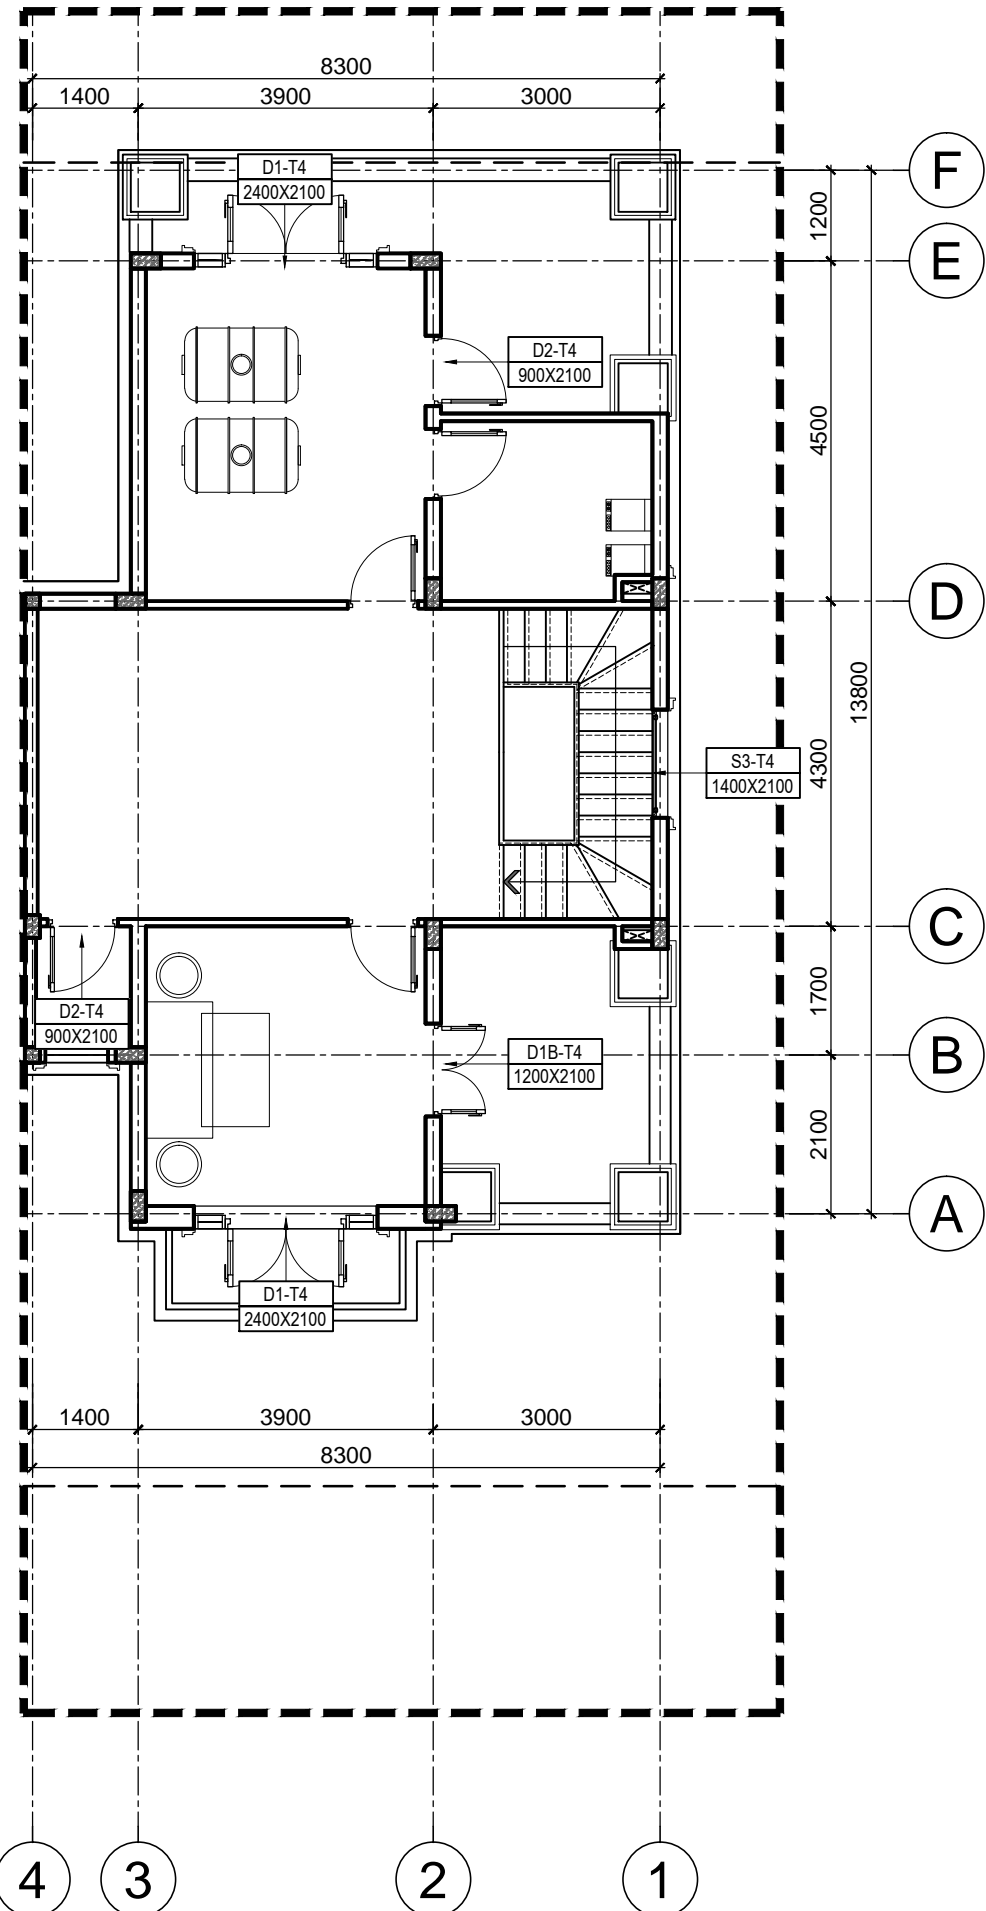

MẶT BẰNG ĐỊNH VỊ CỬA TẦNG 4
TL: 1/100

*GHI CHÚ

CHỦ ĐẦU TƯ:
**CÔNG TY CP ĐẦU TƯ DỊCH VỤ THƯƠNG MẠI
TP.HỒ CHÍ MINH**

ĐỊA CHỈ: 72 LÊ THÀNH TÔN, P. BẾN NGHÉ, QUẬN 1
THÀNH PHỐ HỒ CHÍ MINH
TEL: (08) 38 220 464 FAX: (08) 38 220 464

LẦN NỢP	NỘI DUNG ĐIỀU CHỈNH	NGÀY NỢP

TÊN DỰ ÁN:
**KHU TRUNG TÂM PHÚC HỢP
SÀI GÒN - BA SƠN**
ĐỊA ĐIỂM XÂY DỰNG:
PHƯỜNG BẾN NGHÉ, QUẬN 1
THÀNH PHỐ HỒ CHÍ MINH

TƯ VẤN THIẾT KẾ:
**BỘ XÂY DỰNG
TỔNG CÔNG TY TƯ VẤN XÂY DỰNG VIỆT NAM**

ĐƠN VỊ THỰC HIỆN: **VĂN PHÒNG KIẾN TRÚC 3**
ĐỊA CHỈ: 243A ĐÉ LA THÀNH - ĐÔNG ĐÀ - HÀ NỘI
TEL: 04.37667470 FAX: 04.37667464

PHÓ TỔNG GIÁM ĐỐC:
TRẦN BÌNH TRỌNG
GIÁM ĐỐC VĂN PHÒNG:
NGUYỄN TUẤN NGỌC
CHỦ NHIỆM THIẾT KẾ:
NGUYỄN TUẤN NGỌC
KIỂM:
TRẦN PHƯƠNG LAN
CHỦ TRÌ THIẾT KẾ:
PHẠM DUY TUẤN
THIẾT KẾ:
NGUYỄN THỊ DỊU
VẼ:
NGUYỄN THỊ DỊU

HẠNG MỤC:
BIỆT THỰ SONG LẬP SL1A

TÊN BẢN VẼ:
MẶT BẰNG ĐỊNH VỊ CỬA TẦNG 4

SỐ HỢP ĐỒNG: 16/TVXD/VNCC/2016	TỈ LỆ:
GIAI ĐOẠN: T.K.B.V.T.C	PHIÊN BẢN:
HOÀN THÀNH: 04/2016	0

KÝ HIỆU BẢN VẼ:
BT.SL1A.KT.404