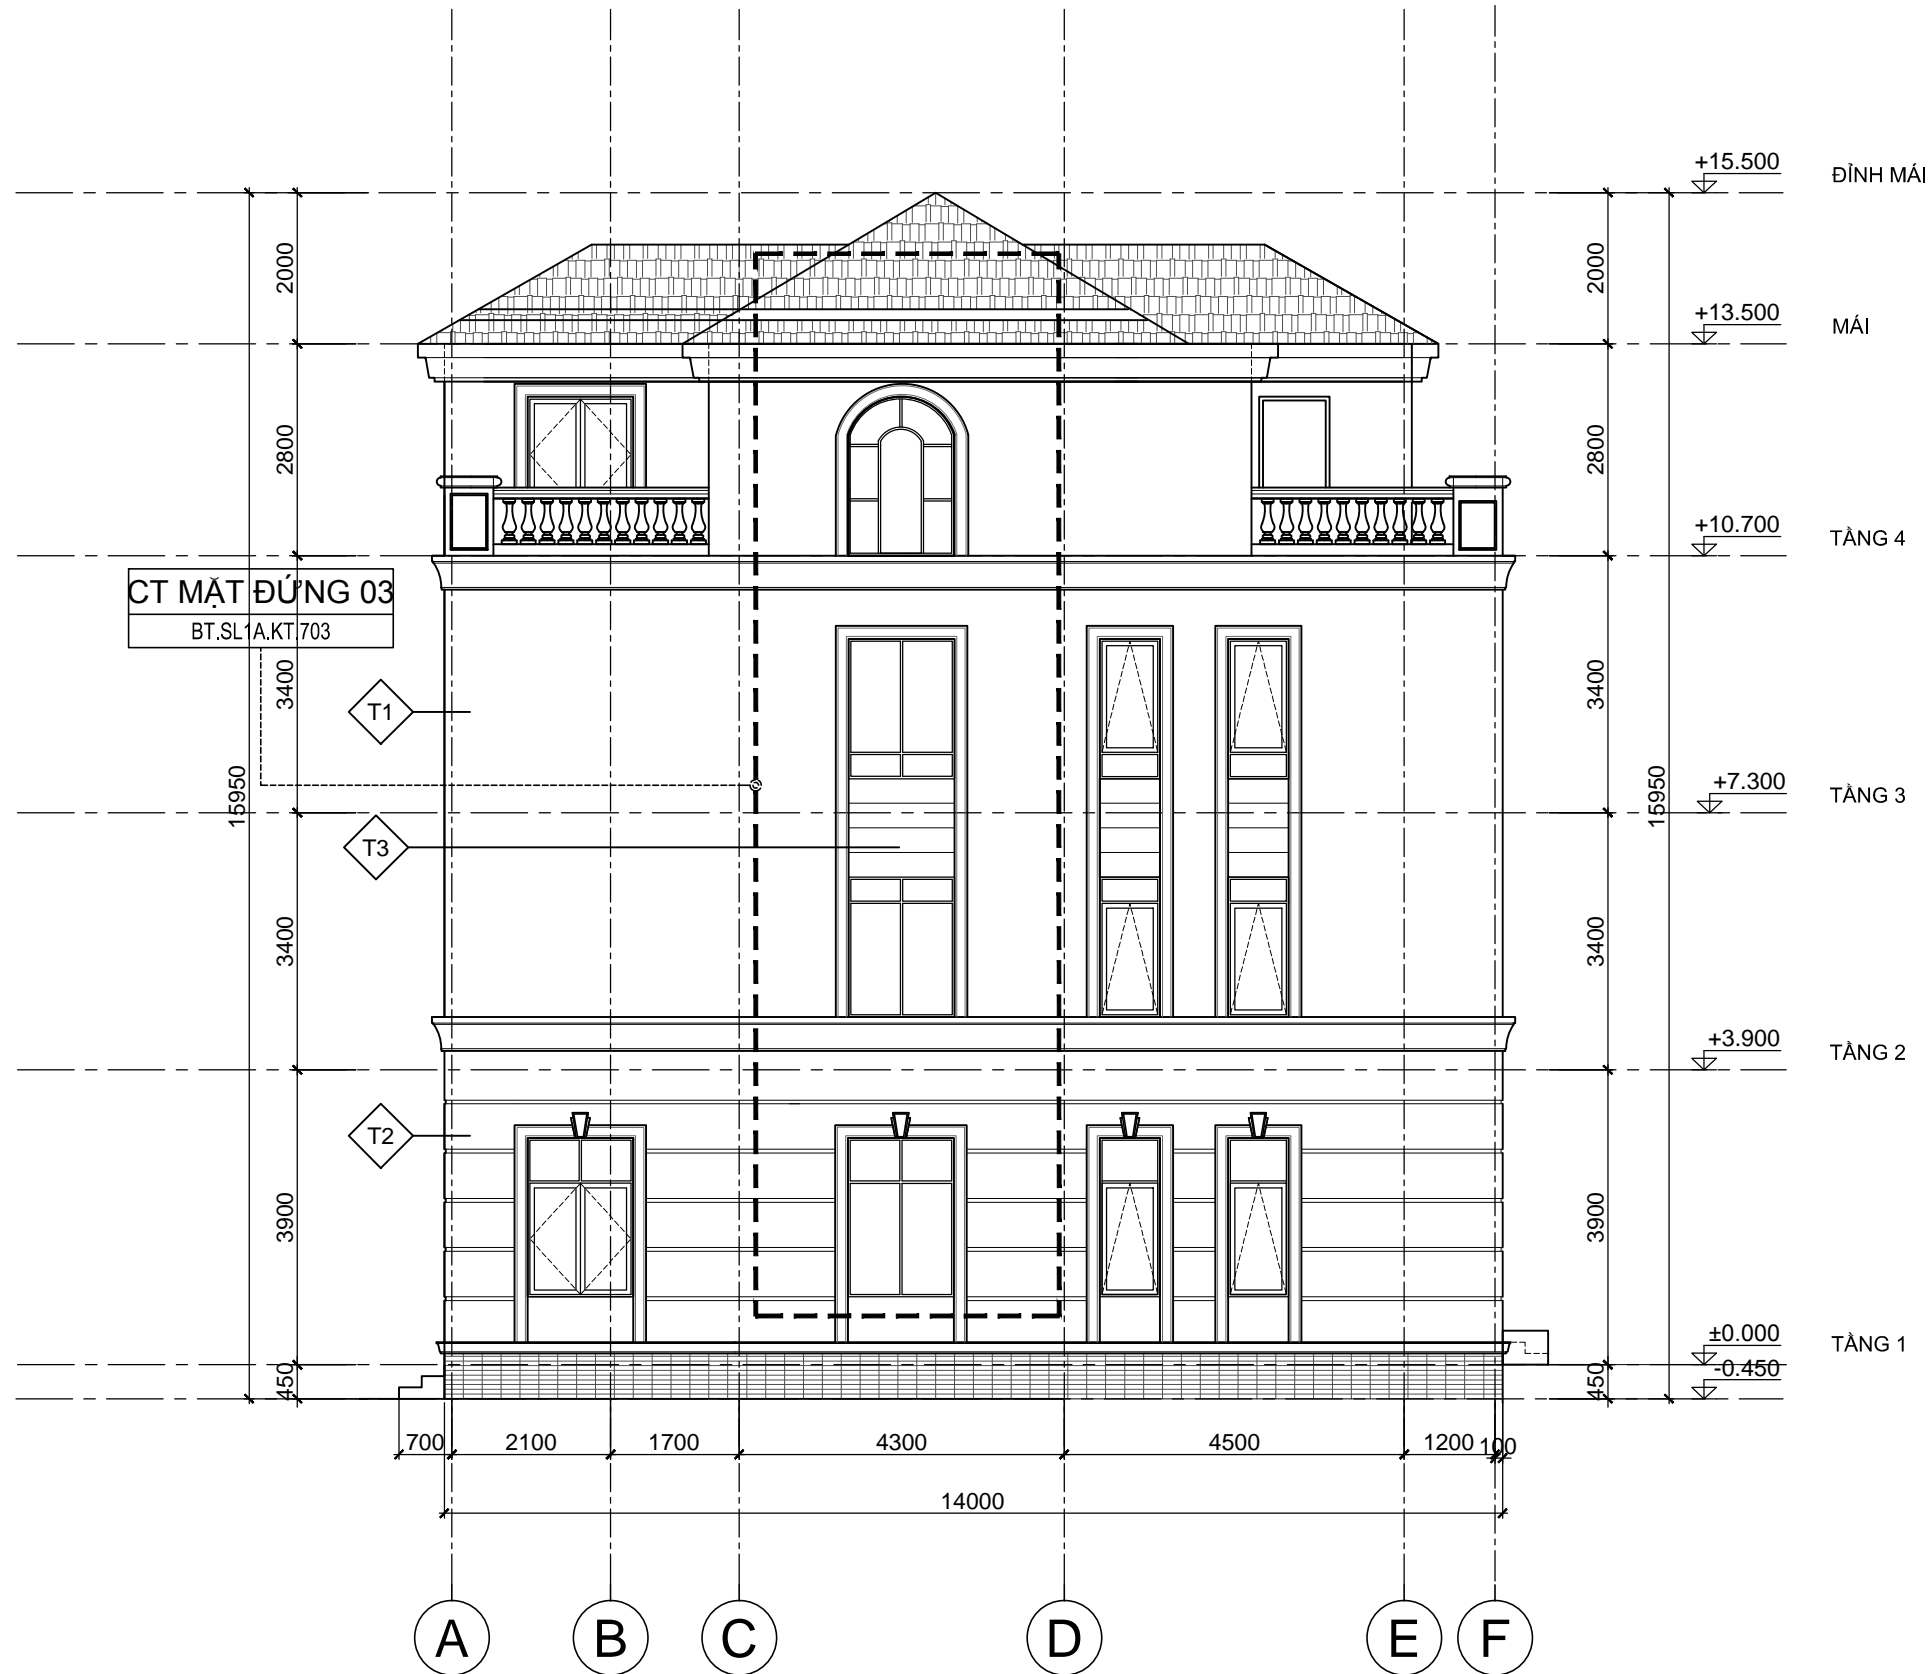

HANG MỤC:
BIỆT THỰ SONG LẬP SL1A

TÊN BẢN VẼ:
MẶT ĐỨNG TRỰC 4-1

SỐ HỢP ĐỒNG: 16/TVXD/VNCC/2016	TỈ LỆ:
GIẢI ĐOẠN: T.K.B.V.T.C	PHIÊN BẢN: 0
HOÀN THÀNH: 04/2016	

KÝ HIỆU BẢN VẼ:
BT.SL1A.KT.201

MẶT ĐỨNG TRỤC A-F
TL: 1/100