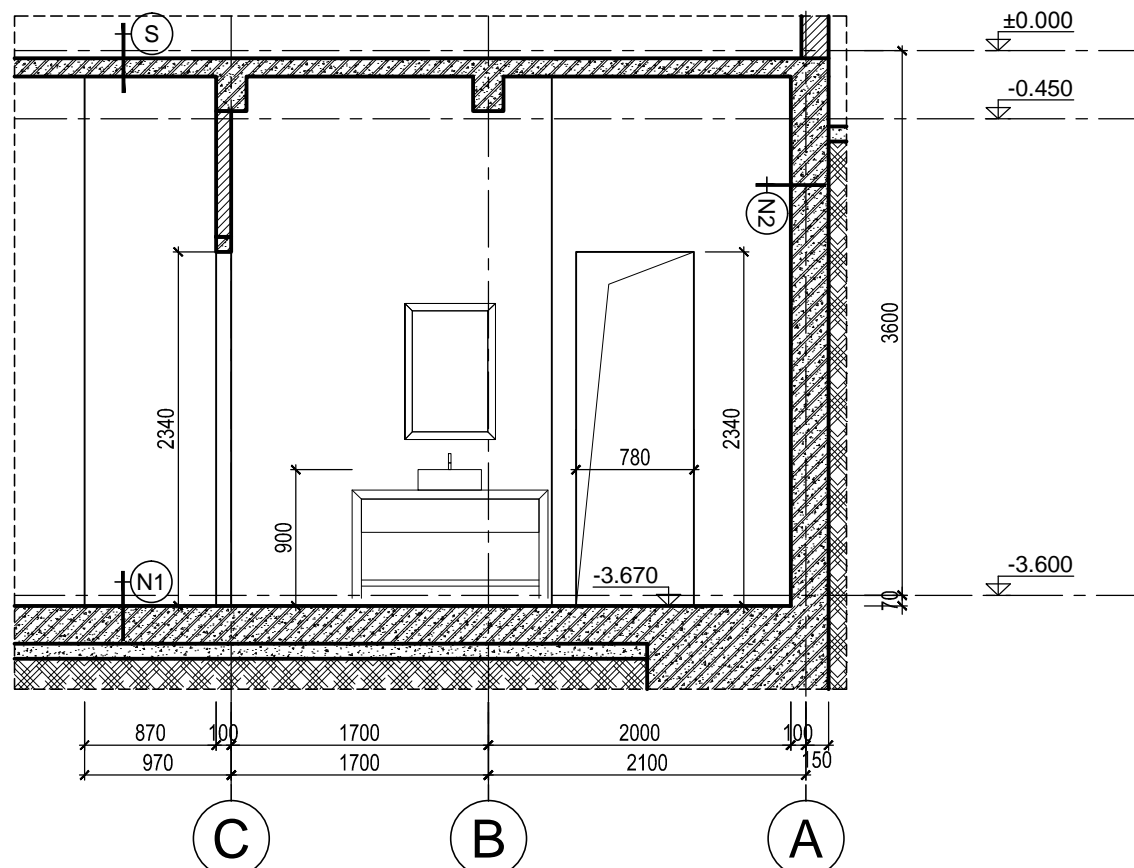

HANG MỤC:
BIỆT THỰ SONG LẬP SL1A

TÊN BẢN VẼ:
CHI TIẾT CỬA

SỐ HỢP ĐỒNG: 16/TVXD/VNCC/2016	TỈ LỆ:
GIẢI ĐOAN: T.K.B.V.T.C	PHIÊN BẢN:
HOÀN THÀNH: 04/2016	0

KÝ HIỆU BẢN VẼ:

BT.SL1A.KT.409

MẶT CẮT 1-1

TL: 1/50

MẶT CẮT 2-2