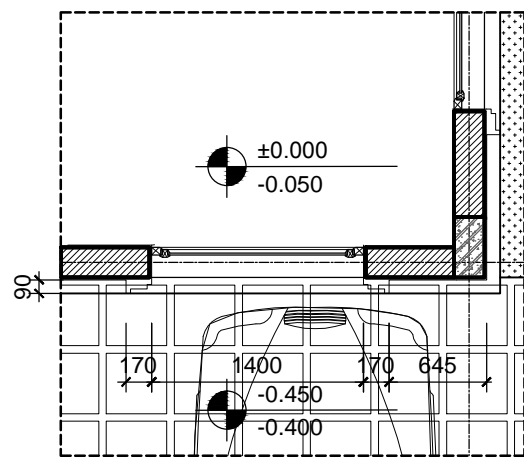

MC 8-8
(TL: 1/50)

MC 9-9
(TL: 1/50)

MC 10-10
(TL: 1/50)

MD
(TL: 1/50)

CHI TIẾT CHỈ LỖ
TL: 1/20

CHI TIẾT CHỈ LỖ
TL: 1/20

KÍ HIỆU	HOÀN THIỆN TƯỜNG
T1	TƯỜNG SƠN MÀU TRẮNG
T2	TƯỜNG KÈ CHỈ LỖ 50x20 CÁCH ĐỀU 600
T3	TƯỜNG KÈ CHỈ LỖ 30x20 CÁCH ĐỀU 300
T4	ỚP ĐÁ SÀN MÀU GHI