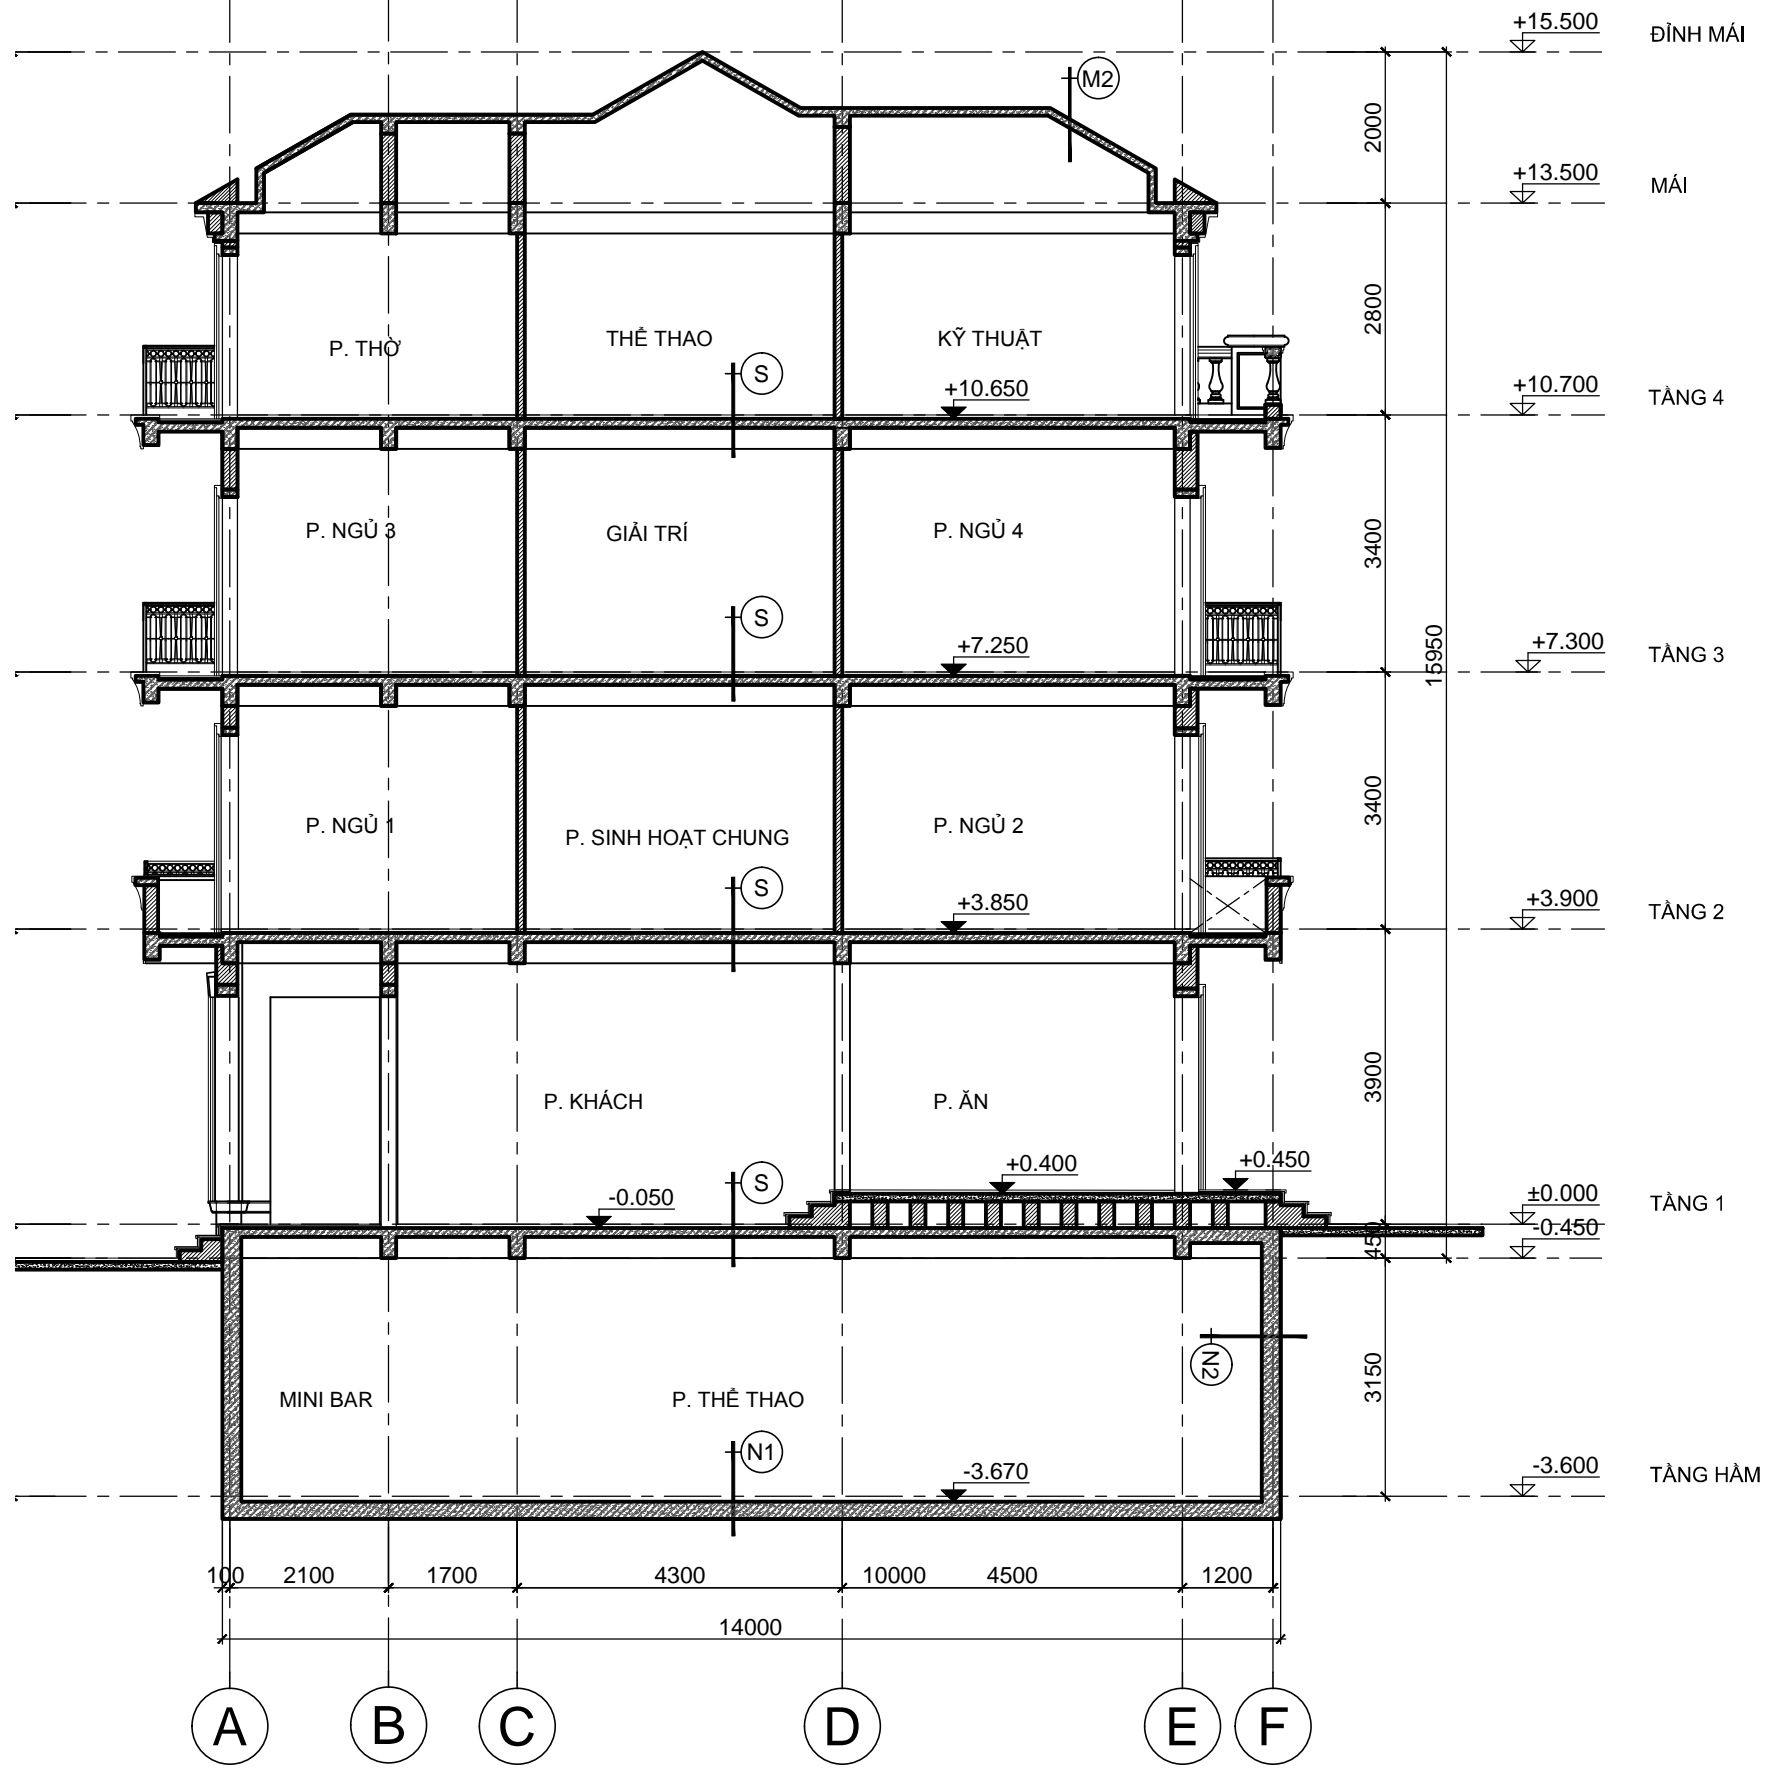

HANG MỤC:
BIỆT THỰ SONG LẬP SL1A

TÊN BẢN VẼ:
MẶT CẮT A-A

SỐ HỢP ĐỒNG: 16/TVXD/VNCC/2016	TỈ LỆ:
GIẢI ĐOẠN: T.K.B.V.T.C	PHIÊN BẢN:
HOÀN THÀNH: 04/2016	0

KÝ HIỆU BẢN VẼ:
BT.SL1A.KT.301

MẶT CẮT B-B
TL: 1/100

***GHI CHÚ**