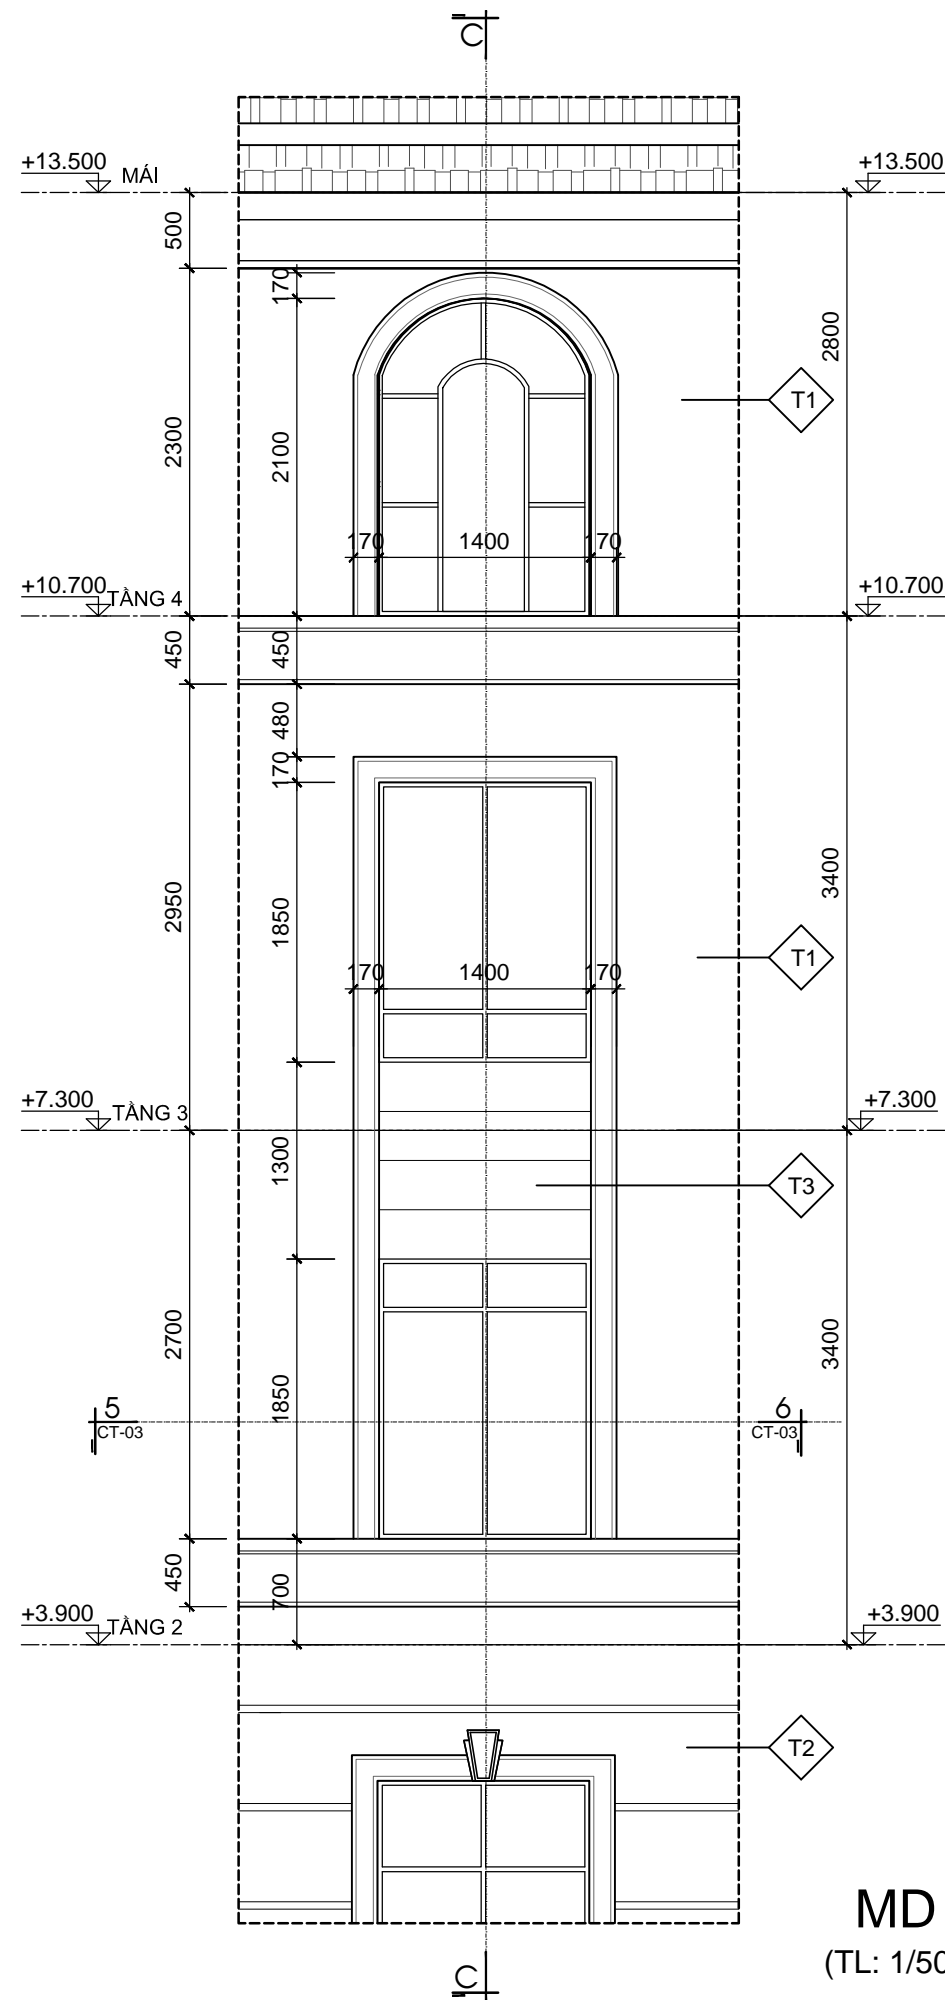

MD
(TL: 1/50)

MC C-C
(TL: 1/50)

CHI TIẾT CHỈ LỖ
TL: 1/20

CHI TIẾT CHỈ LỖ
TL: 1/20

MC 6-6
(TL: 1/50)

KÍ HIỆU	HOÀN THIỆN TƯỜNG
T1	TƯỜNG SƠN MÀU TRẮNG
T2	TƯỜNG KẼ CHỈ LỖ 50x20 CÁCH ĐỀU 600
T3	TƯỜNG KẼ CHỈ LỖ 30x20 CÁCH ĐỀU 300
T4	ỚP ĐÁ SÀN MÀU GHI