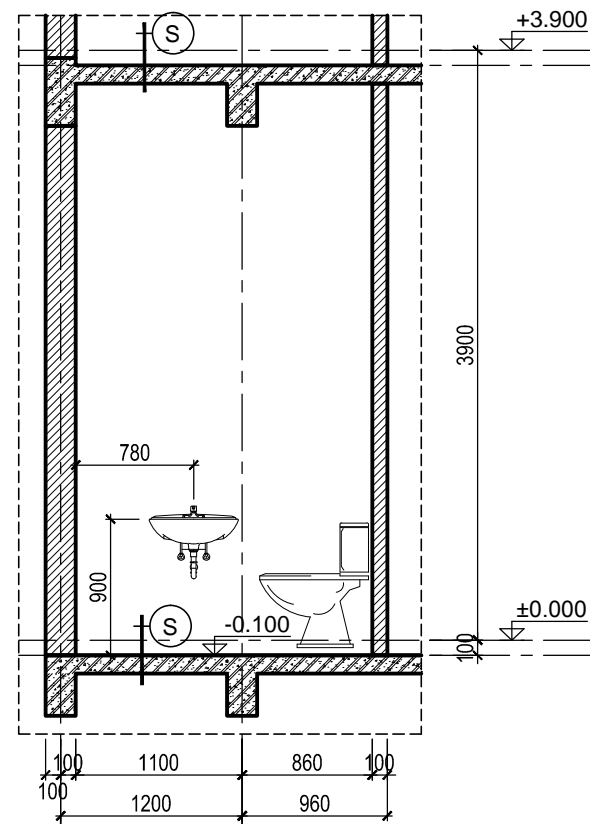

HẠNG MỤC:
BIỆT THỰ SONG LẬP SL1A

TÊN BẢN VẼ:
CHI TIẾT WC1

SỐ HỢP ĐỒNG: 16/TVXD/VNCC/2016	TỈ LỆ:
GIAI ĐOẠN: T.K.B.V.T.C	PHIÊN BẢN:
HOÀN THÀNH: 04/2016	0

KÝ HIỆU BẢN VẼ:
BT.SL1A.KT.601

MẶT CẮT 1-1
TL: 1/50

MẶT CẮT 2-2
TL: 1/50