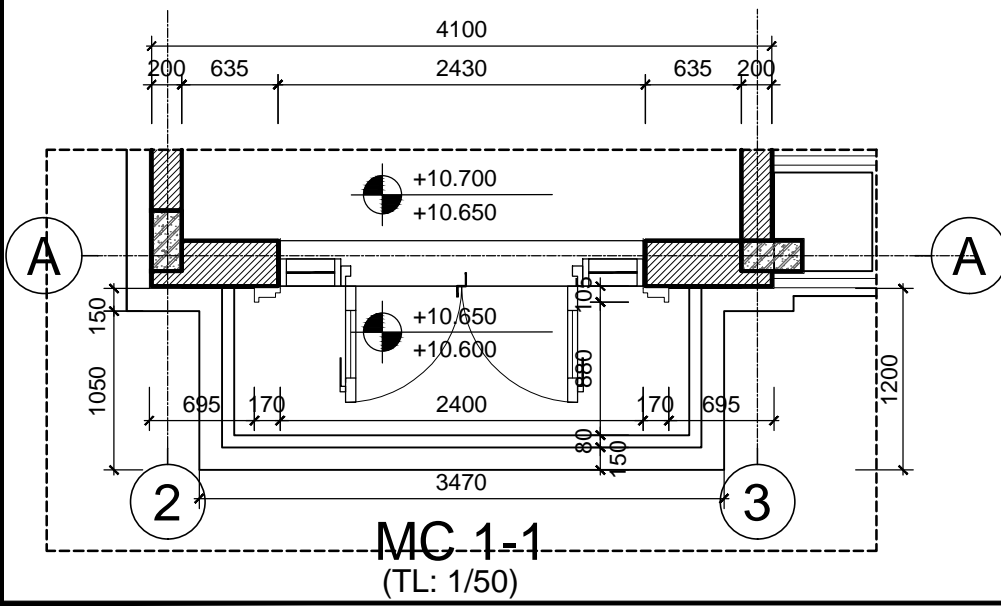

MC 1-1
(TL: 1/50)

MC 2-2
(TL: 1/50)

KÍ HIỆU	HOÀN THIỆN TƯỜNG
T1	TƯỜNG SƠN MÀU TRẮNG
T2	TƯỜNG KẼ CHỈ LỖM 50x20 CÁCH ĐỀU 600
T3	TƯỜNG KẼ CHỈ LỖM 30x20 CÁCH ĐỀU 300
T4	ỚP ĐÁ SÀN MÀU GHI

***GHI CHÚ**

CHỦ ĐẦU TƯ:
CÔNG TY CP ĐẦU TƯ DỊCH VỤ THƯƠNG MẠI TP.HỒ CHÍ MINH