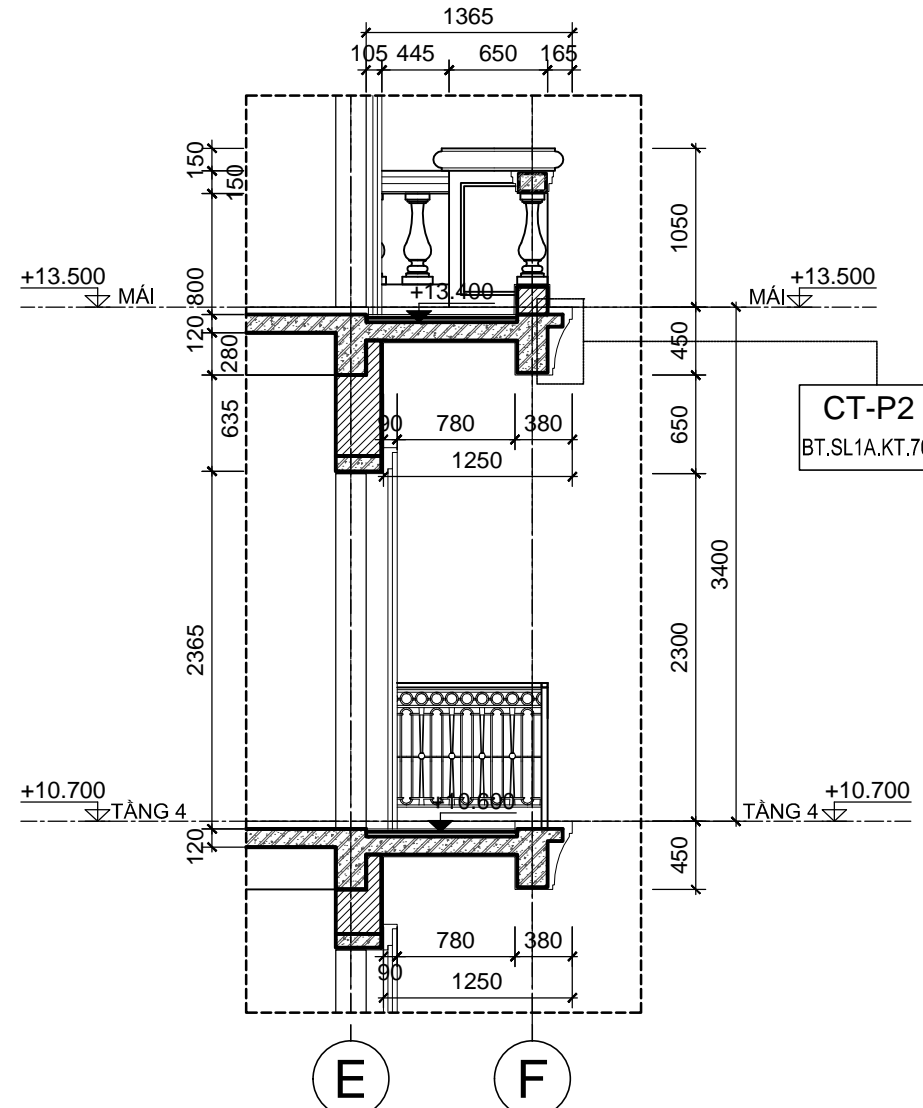

MD
(TL: 1/50)

MC D-D
(TL: 1/50)

MC 7-7
(TL: 1/50)

MC 6-6
(TL: 1/50)

KÍ HIỆU	HOÀN THIỆN TƯỜNG
T1	TƯỜNG SƠN MÀU TRẮNG
T2	TƯỜNG KẼ CHỈ LỖM 50x20 CÁCH ĐỀU 600
T3	TƯỜNG KẼ CHỈ LỖM 30x20 CÁCH ĐỀU 300
T4	ỚP ĐÁ SÀN MÀU GHI