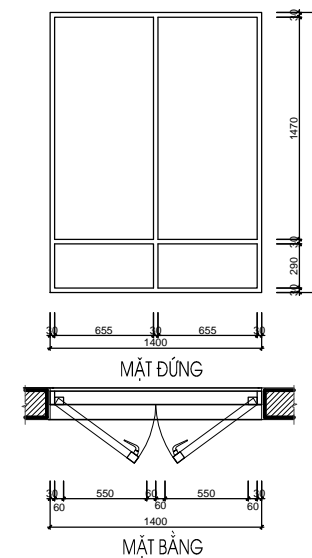

MẪU THEO PHÉ DUYỆT

S1-T3	SỐ LƯỢNG (BỘ)	KÍCH THƯỚC (MM)	VẬT LIỆU
	2	1400X1850	CỬA KÍNH EUROWINDOW,

S2-T3	SỐ LƯỢNG (BỘ)	KÍCH THƯỚC (MM)	VẬT LIỆU
	3	800X1850	CỬA KÍNH EUROWINDOW,

S3-T3	SỐ LƯỢNG (BỘ)	KÍCH THƯỚC (MM)	VẬT LIỆU
	1	1400X1850	CỬA KÍNH EUROWINDOW,