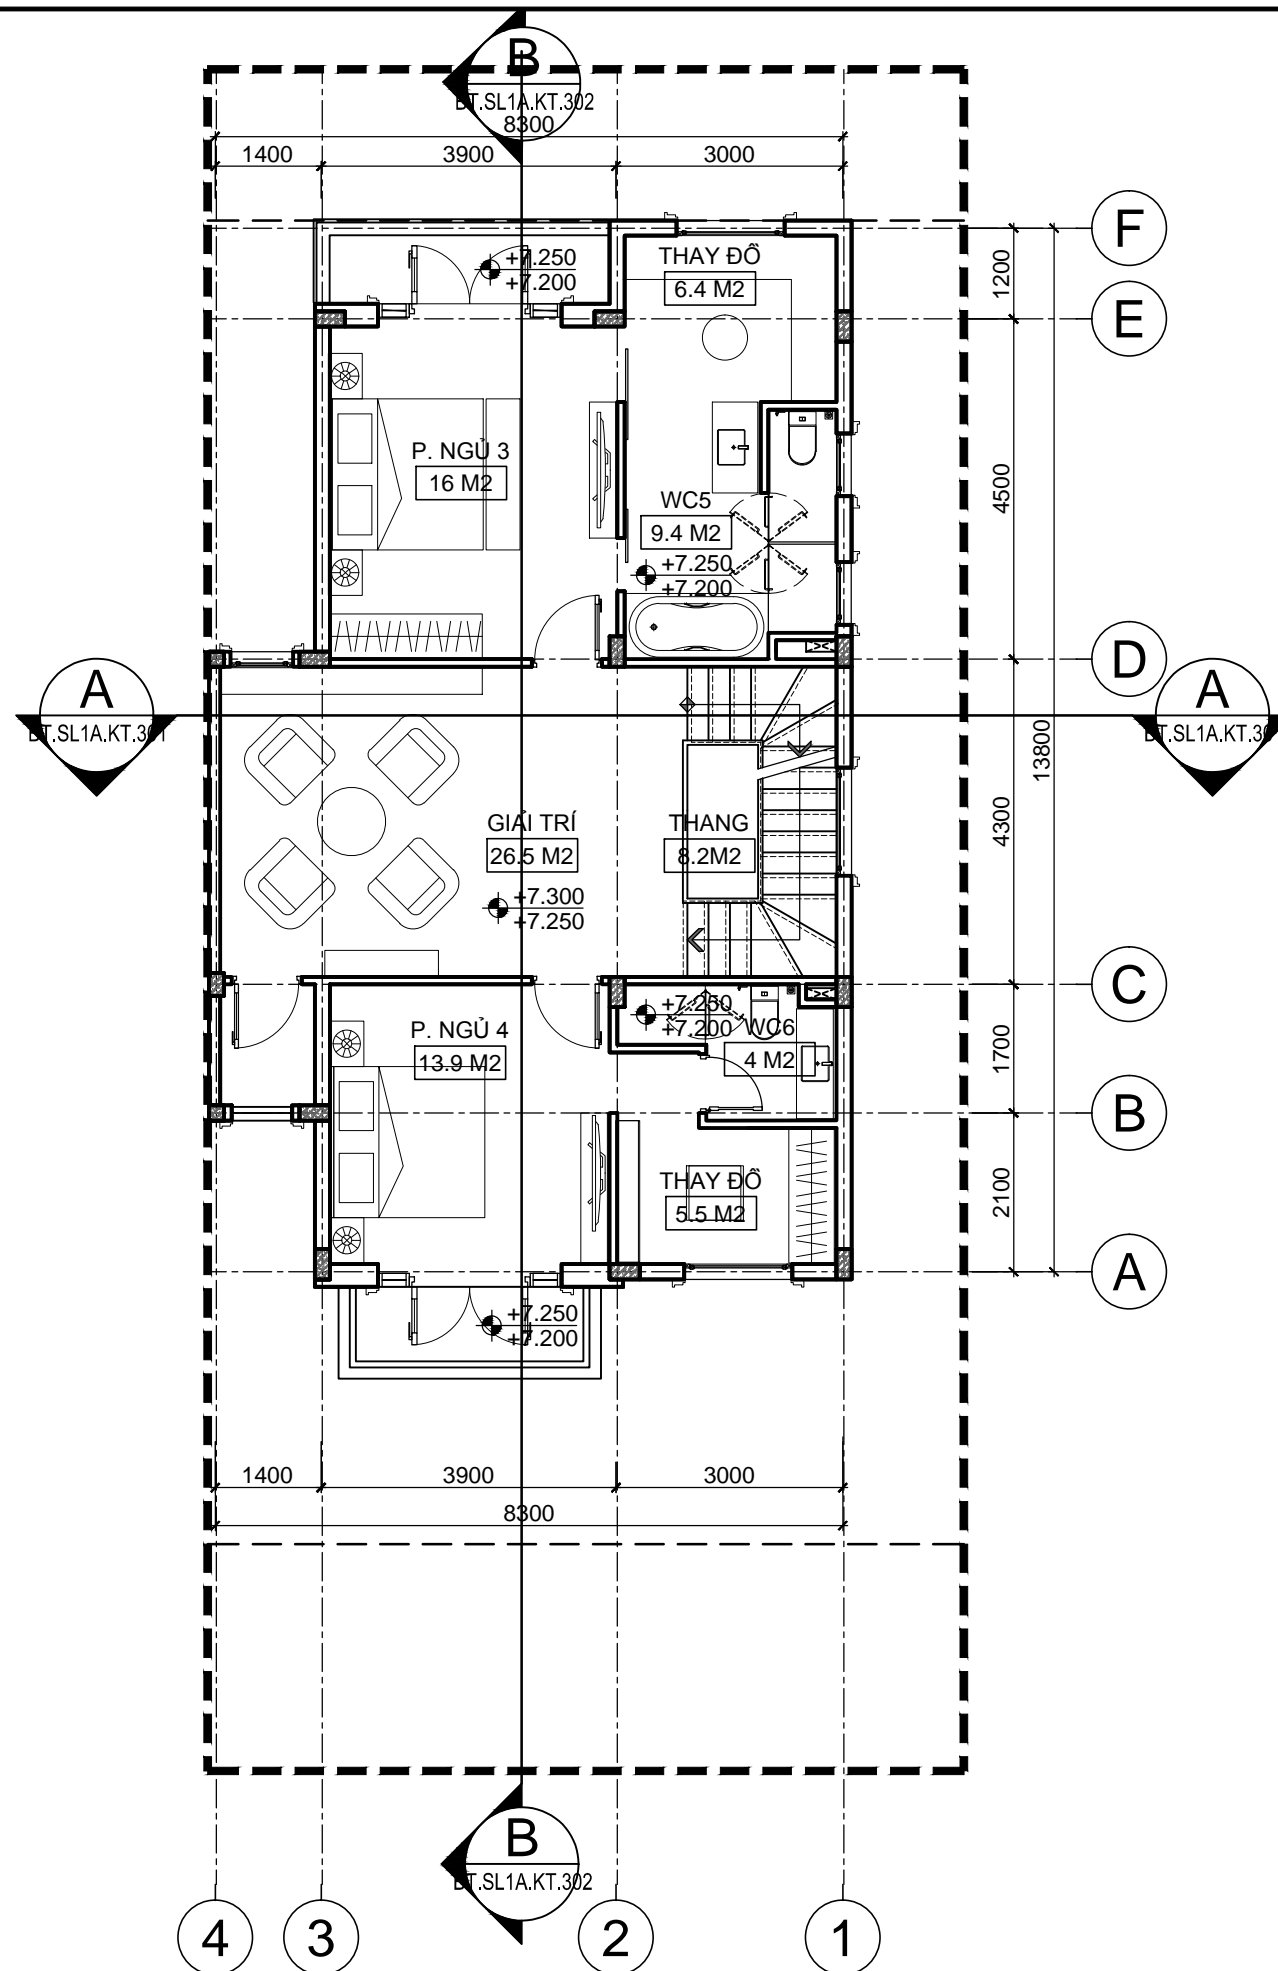

MẶT BẰNG TẦNG 3

TL: 1/100

*GHI CHÚ

CHỦ ĐẦU TƯ:
CÔNG TY CP ĐẦU TƯ DỊCH VỤ THƯƠNG MẠI
TP. HỒ CHÍ MINH

ĐỊA CHỈ: 72 LÊ THÀNH TÔN, P. BẾN NGHÉ, QUẬN 1
THÀNH PHỐ HỒ CHÍ MINH
TEL: (08) 38 220 464 FAX: (08) 38 220 464

LẦN NỘP	NỘI DUNG ĐIỀU CHỈNH	NGÀY NỘP

TÊN DỰ ÁN:
KHU TRUNG TÂM PHÚC HỢP
SÀI GÒN - BA SƠN
ĐỊA ĐIỂM XÂY DỰNG:
PHƯỜNG BẾN NGHÉ, QUẬN 1
THÀNH PHỐ HỒ CHÍ MINH

TƯ VẤN THIẾT KẾ:
BỘ XÂY DỰNG
TỔNG CÔNG TY TƯ VẤN XÂY DỰNG VIỆT NAM

ĐƠN VỊ THỰC HIỆN: **VĂN PHÒNG KIẾN TRÚC 3**
ĐỊA CHỈ: 243A ĐÉ LA THÀNH - ĐÔNG ĐÀ - HÀ NỘI
TEL: 04.37667470 FAX: 04.37667464

PHỒ TÔNG GIÁM ĐỐC:
TRẦN BÌNH TRỌNG

GIÁM ĐỐC VĂN PHÒNG:
NGUYỄN TUẤN NGỌC

CHỦ NHIỆM THIẾT KẾ:
NGUYỄN TUẤN NGỌC

KIỂM:
TRẦN PHƯƠNG LAN

CHỦ TRÌ THIẾT KẾ:
PHẠM DUY TUẤN

THIẾT KẾ:
NGUYỄN THỊ DỊU

VẼ:
NGUYỄN THỊ DỊU

HANG MỤC:
BIỆT THỰ SONG LẬP SL1A

TÊN BẢN VẼ:
MẶT BẰNG TẦNG 3

SỐ HỢP ĐỒNG:
16/TVXD/VNCC/2016

GIAI ĐOẠN:
T.K.B.V.T.C

HOÀN THÀNH:
04/2016

KÝ HIỆU BẢN VẼ:
0

BT.SL1A.KT.107