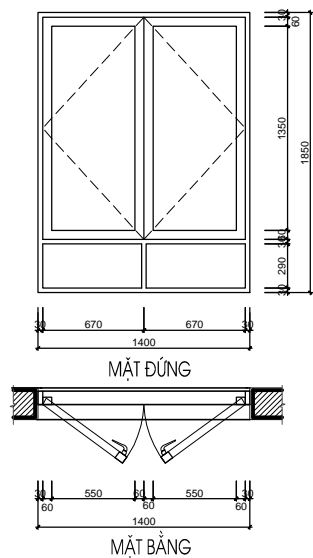

MẪU THEO PHÉ DUYỆT

S1-T3	SỐ LƯỢNG (BỘ)	KÍCH THƯỚC (MM)	VẬT LIỆU
	2	1400X1850	CỬA KÍNH EUROWINDOW,

S2-T3	SỐ LƯỢNG (BỘ)	KÍCH THƯỚC (MM)	VẬT LIỆU
	3	800X1850	CỬA KÍNH EUROWINDOW,

S3-T3	SỐ LƯỢNG (BỘ)	KÍCH THƯỚC (MM)	VẬT LIỆU
	1	1400X1850	CỬA KÍNH EUROWINDOW,