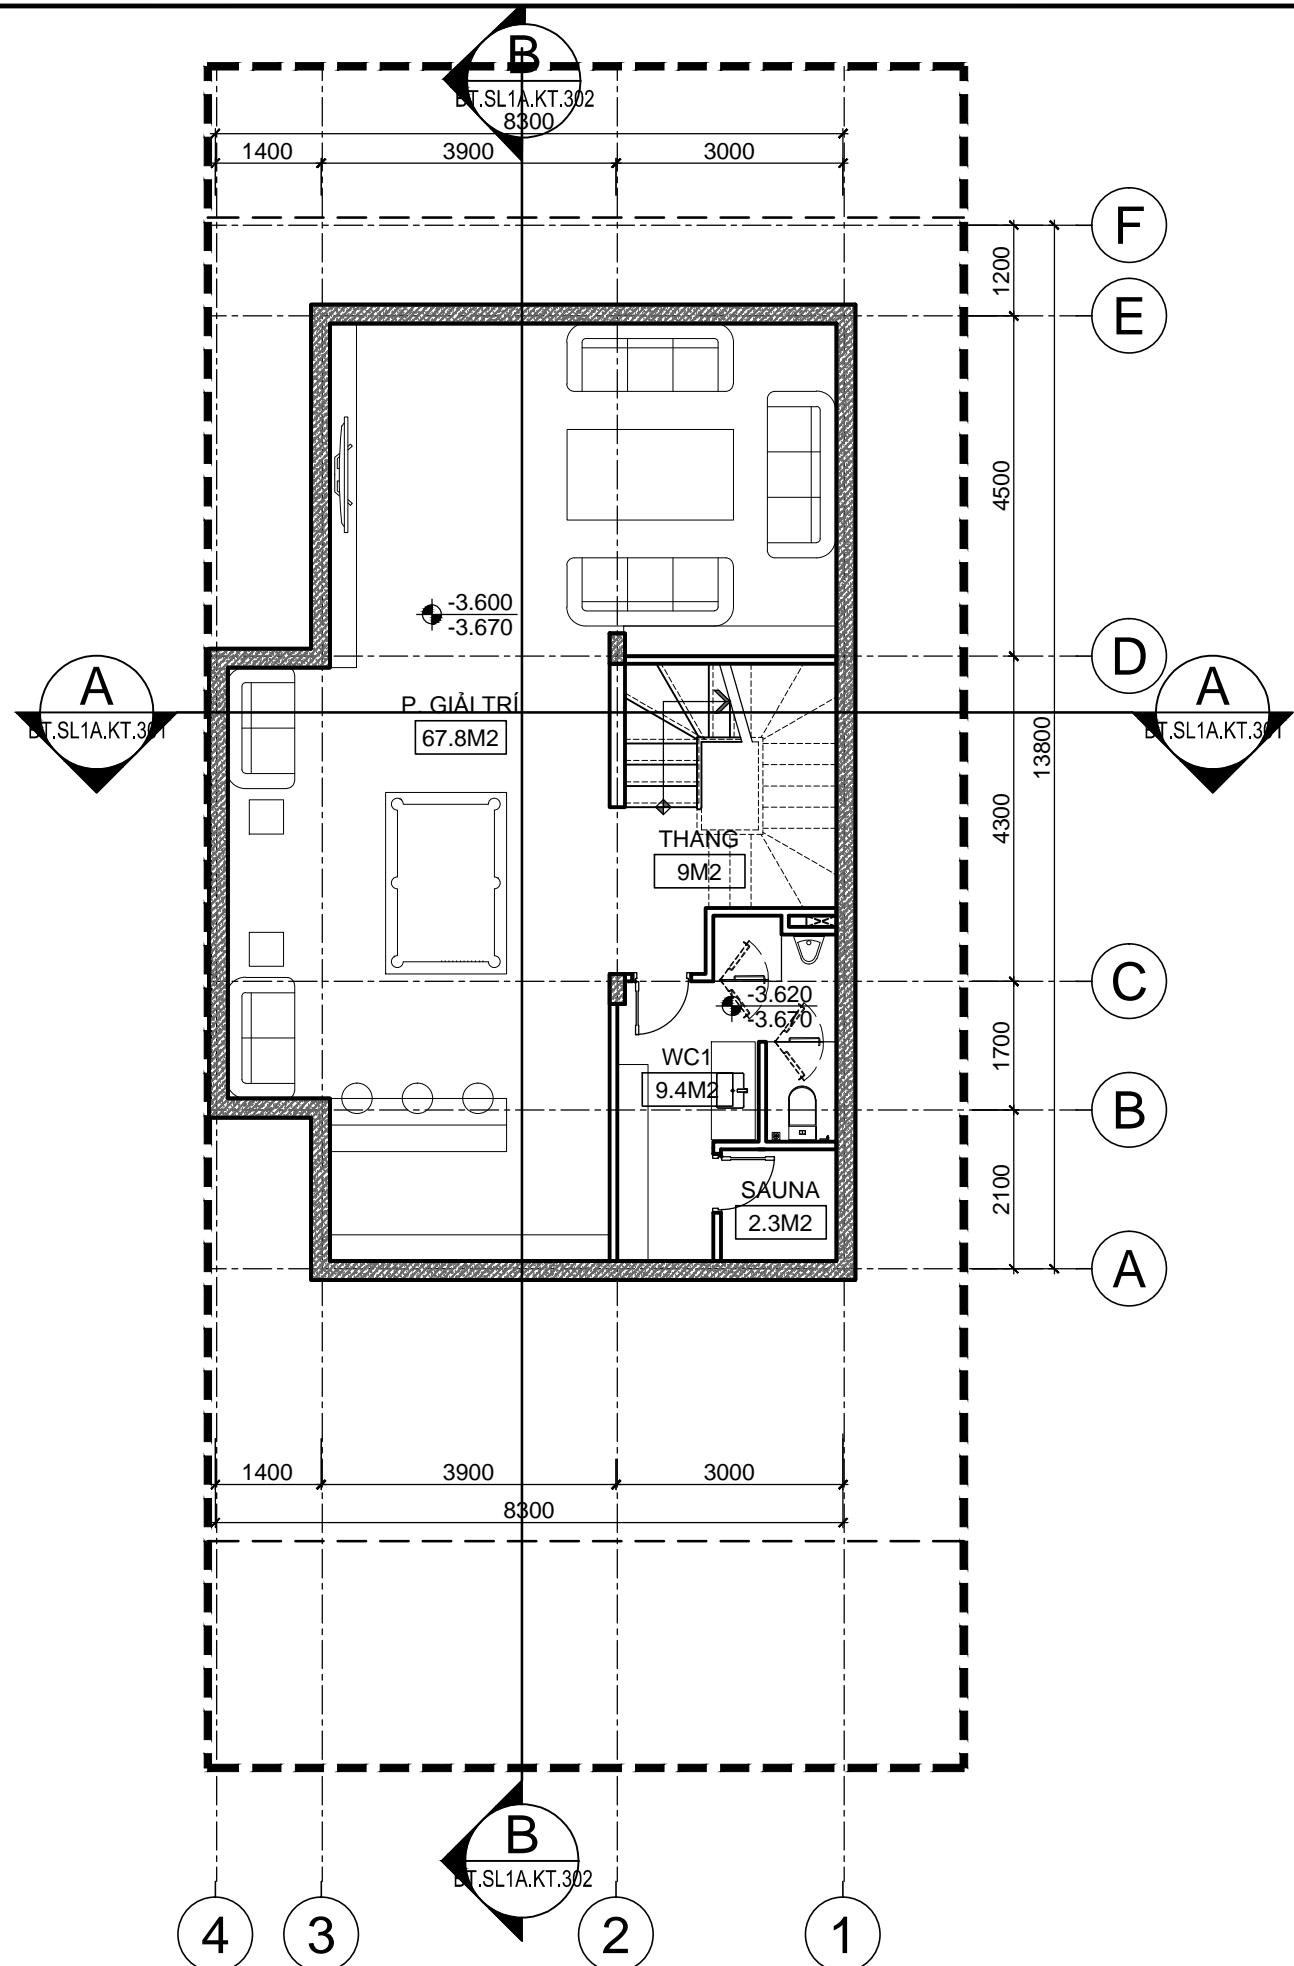

MẶT BẰNG TẦNG HẦM

TL: 1/100

*GHI CHÚ

CHỦ ĐẦU TƯ:
CÔNG TY CP ĐẦU TƯ DỊCH VỤ THƯƠNG MẠI TP.HỒ CHÍ MINH

ĐỊA CHỈ: 72 LÊ THÀNH TÔN, P.BẾN NGHÉ, QUẬN 1
THÀNH PHỐ HỒ CHÍ MINH
TEL: (08) 38 220 464 FAX: (08) 38 220 464

LẦN NỘP	NỘI DUNG ĐIỀU CHỈNH	NGÀY NỘP

TÊN DỰ ÁN:
KHU TRUNG TÂM PHÚC HỢP SÀI GÒN - BA SƠN
ĐỊA ĐIỂM XÂY DỰNG:
PHƯỜNG BẾN NGHÉ, QUẬN 1
THÀNH PHỐ HỒ CHÍ MINH

TƯ VẤN THIẾT KẾ:
BỘ XÂY DỰNG TÔNG CÔNG TY TƯ VẤN XÂY DỰNG VIỆT NAM

ĐƠN VỊ THỰC HIỆN: **VĂN PHÒNG KIẾN TRÚC 3**
ĐỊA CHỈ: 243A ĐÉ LA THÀNH - ĐÔNG ĐÀ - HÀ NỘI
TEL: 04.37667470 FAX: 04.37667464

PHÓ TỔNG GIÁM ĐỐC:
TRẦN BÌNH TRỌNG
GIÁM ĐỐC VĂN PHÒNG:
NGUYỄN TUẤN NGỌC
CHỦ NHIỆM THIẾT KẾ:
NGUYỄN TUẤN NGỌC
KIỂM:
TRẦN PHƯƠNG LAN
CHỦ TRÌ THIẾT KẾ:
PHẠM DUY TUẤN
THIẾT KẾ:
NGUYỄN THỊ DỊU
VẼ:
NGUYỄN THỊ DỊU

HẠNG MỤC:
BIỆT THỰ SONG LẬP SL1A

TÊN BẢN VẼ:
MẶT BẰNG TẦNG HẦM

SỐ HỢP ĐỒNG: 16/TVXD/VNCC/2016	TỈ LỆ:
GIAI ĐOẠN: T.K.B.V.T.C	PHIÊN BẢN:
HOÀN THÀNH: 04/2016	0

KÝ HIỆU BẢN VẼ:

BT.SL1A.KT.104