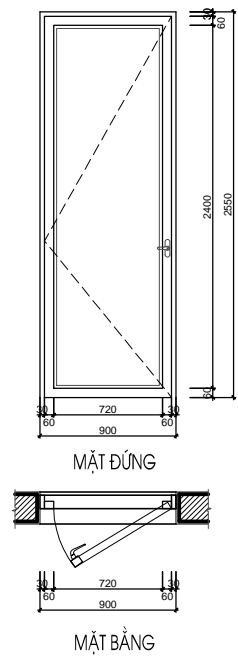

***GHI CHÚ**

D1-T2	SỐ LƯỢNG (BỘ)	KÍCH THƯỚC (MM)	VẬT LIỆU
	2	2400X2550	CỬA KÍNH EUROWINDOW.

D2-T2	SỐ LƯỢNG (BỘ)	KÍCH THƯỚC (MM)	VẬT LIỆU
	1	900X2550	CỬA KÍNH EUROWINDOW.

D1-T1	SỐ LƯỢNG (BỘ)	KÍCH THƯỚC (MM)	VẬT LIỆU
	1	2400X3000	CỬA KÍNH EUROWINDOW.