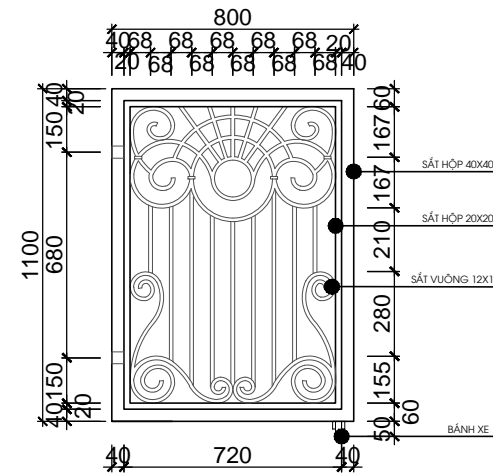

CHI TIẾT MODUN CỔNG ĐIỂN HÌNH
(TL: 1/25)

CHI TIẾT MODUN CỔNG ĐIỂN HÌNH
(TL: 1/25)

CHI TIẾT MODUN CỔNG ĐIỂN HÌNH
(TL: 1/25)

MẶT CẮT 1-1
(TL: 1/25)

*GHI CHÚ

CHỦ ĐẦU TƯ:
CÔNG TY CP ĐẦU TƯ DỊCH VỤ THƯƠNG MẠI TP.HỒ CHÍ MINH