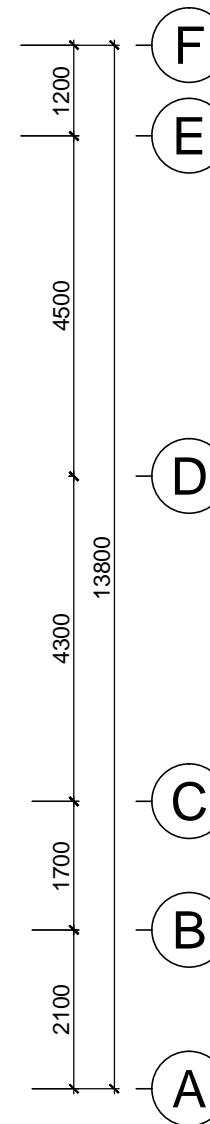

4 3 2 1

MẶT BẰNG TƯỜNG XÂY TẦNG HÀM

TL: 1/100

*GHI CHÚ

CHỦ ĐẦU TƯ:
**CÔNG TY CP ĐẦU TƯ DỊCH VỤ THƯƠNG MẠI
TP.HỒ CHÍ MINH**

ĐỊA CHỈ: 72 LÊ THÀNH TÔN, P.BẾN NGHÉ, QUẬN 1
THÀNH PHỐ HỒ CHÍ MINH
TEL: (08) 38 220 464 FAX: (08) 38 220 464

LẦN NỘP	NỘI DUNG ĐIỀU CHỈNH	NGÀY NỘP

TÊN DỰ ÁN:
**KHU TRUNG TÂM PHÚC HỢP
SÀI GÒN - BA SƠN**
ĐỊA ĐIỂM XÂY DỰNG:
PHƯỜNG BẾN NGHÉ, QUẬN 1
THÀNH PHỐ HỒ CHÍ MINH

TƯ VẤN THIẾT KẾ:
**BỘ XÂY DỰNG
TỔNG CÔNG TY TƯ VẤN XÂY DỰNG VIỆT NAM**

ĐƠN VỊ THỰC HIỆN: **VĂN PHÒNG KIẾN TRÚC 3**
ĐỊA CHỈ: 243A ĐỀ LA THÀNH - ĐÔNG ĐÀ - HÀ NỘI
TEL: 04.37667470 FAX: 04.37667464

PHÓ TỔNG GIÁM ĐỐC:
TRẦN BÌNH TRỌNG

GIÁM ĐỐC VĂN PHÒNG:
NGUYỄN TUẤN NGỌC

CHỦ NHIỆM THIẾT KẾ:
NGUYỄN TUẤN NGỌC

KIỂM:
TRẦN PHƯƠNG LAN

CHỦ TRÌ THIẾT KẾ:
PHẠM DUY TUẤN

THIẾT KẾ:
NGUYỄN THỊ DỊU

VẼ:
NGUYỄN THỊ DỊU

HANG MỤC:
BIỆT THỰ SONG LẬP SL1A

TÊN BẢN VẼ:
MẶT BẰNG TƯỜNG XÂY TẦNG HÀM

SỐ HỢP ĐỒNG: 16/TVXD/VNCC/2016	TỈ LỆ:
GIẢI ĐOẠN: T.K.B.V.T.C	PHIÊN BẢN:
HOÀN THÀNH: 04/2016	0

KÝ HIỆU BẢN VẼ:
BT.SL1A.KT.110