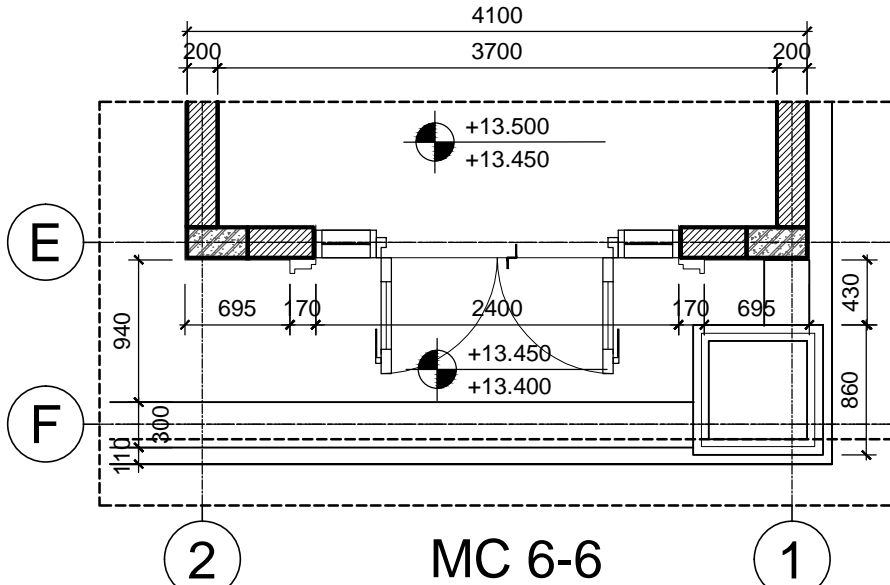

MD
(TL: 1/50)

MC D-D
(TL: 1/50)

MC 7-7
(TL: 1/50)

MC 6-6
(TL: 1/50)

KÍ HIỆU	HOÀN THIỆN TƯỜNG
T1	TƯỜNG SƠN MÀU TRẮNG
T2	TƯỜNG KẼ CHỈ LỖM 50x20 CÁCH ĐỀU 600
T3	TƯỜNG KẼ CHỈ LỖM 30x20 CÁCH ĐỀU 300
T4	ỚP ĐÁ SÀN MÀU GHI