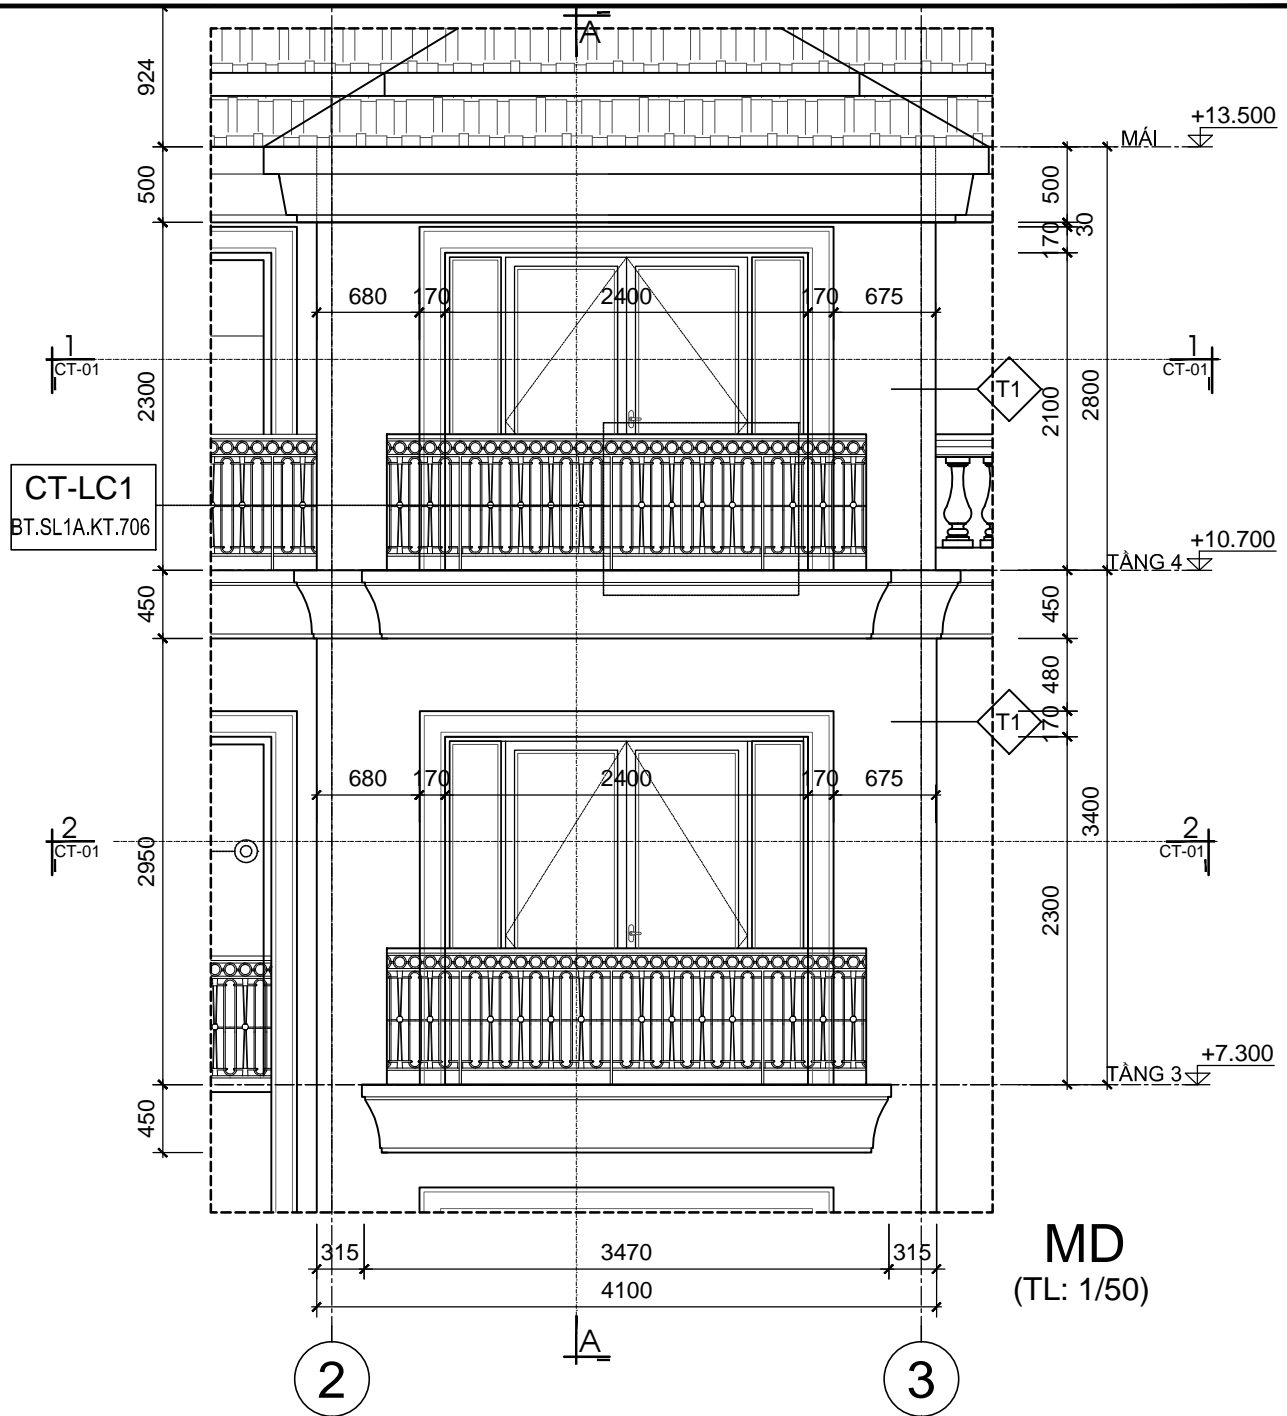

MD
(TL: 1/50)