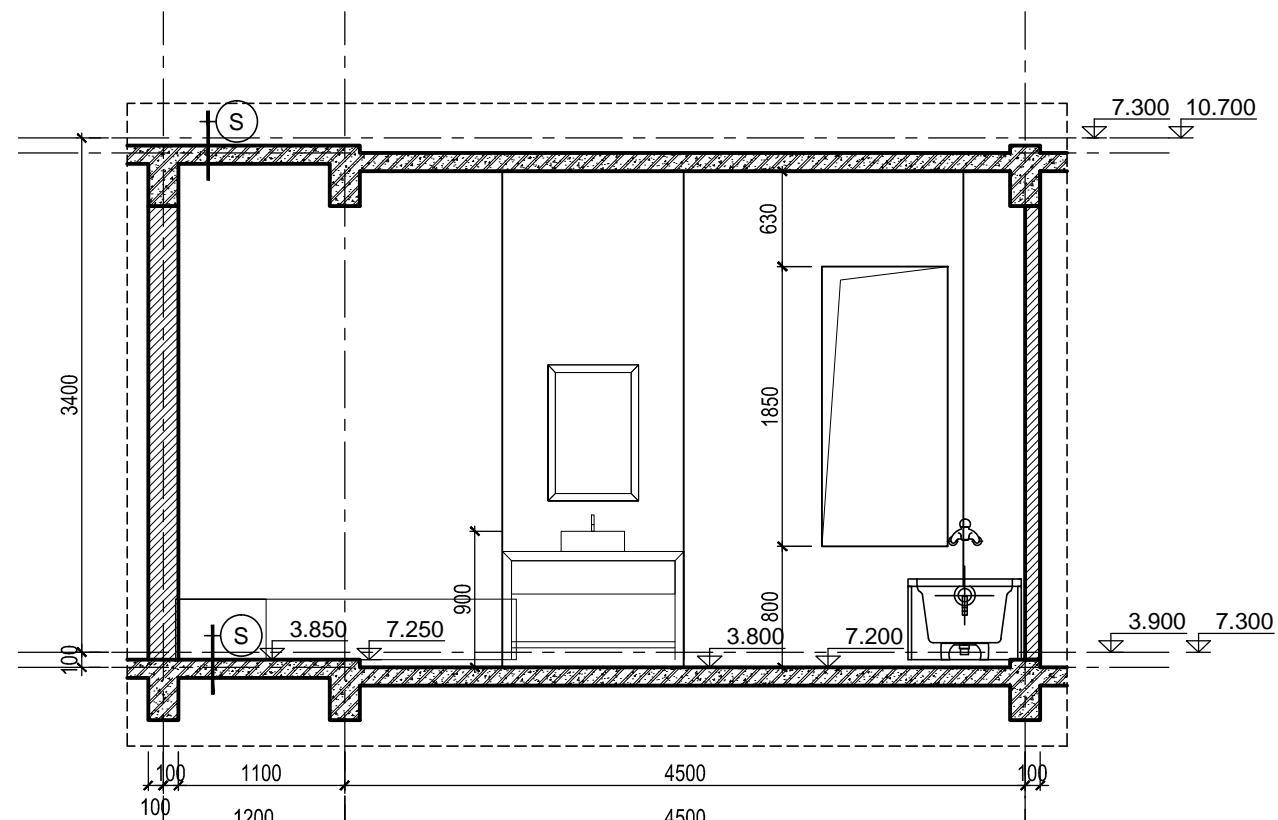

HANG MỤC:
BIỆT THỰ SONG LẬP SL1A

TÊN BẢN VẼ:
CHI TIẾT WC4-6

SỐ HỢP ĐỒNG: 16/TVXD/VNCC/2016	TỈ LỆ:
GIAI ĐOẠN: T.K.B.V.T.C	PHIÊN BẢN:
HOÀN THÀNH: 04/2016	0

KÝ HIỆU BẢN VẼ:

BT.SL1A.KT.603

2 MẶT CẮT 1-1 1

TL: 1/50