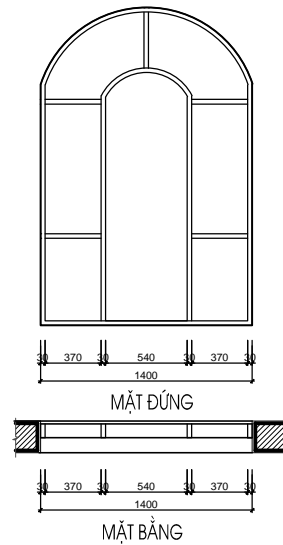

MẪU THEO PHÉ DUYỆT

S1-T3	SỐ LƯỢNG (BỘ)	KÍCH THƯỚC (MM)	VẬT LIỆU
	2	1400X1850	CỬA KÍNH EUROWINDOW,

S2-T3	SỐ LƯỢNG (BỘ)	KÍCH THƯỚC (MM)	VẬT LIỆU
	3	800X1850	CỬA KÍNH EUROWINDOW,

S3-T3	SỐ LƯỢNG (BỘ)	KÍCH THƯỚC (MM)	VẬT LIỆU
	1	1400X1850	CỬA KÍNH EUROWINDOW,