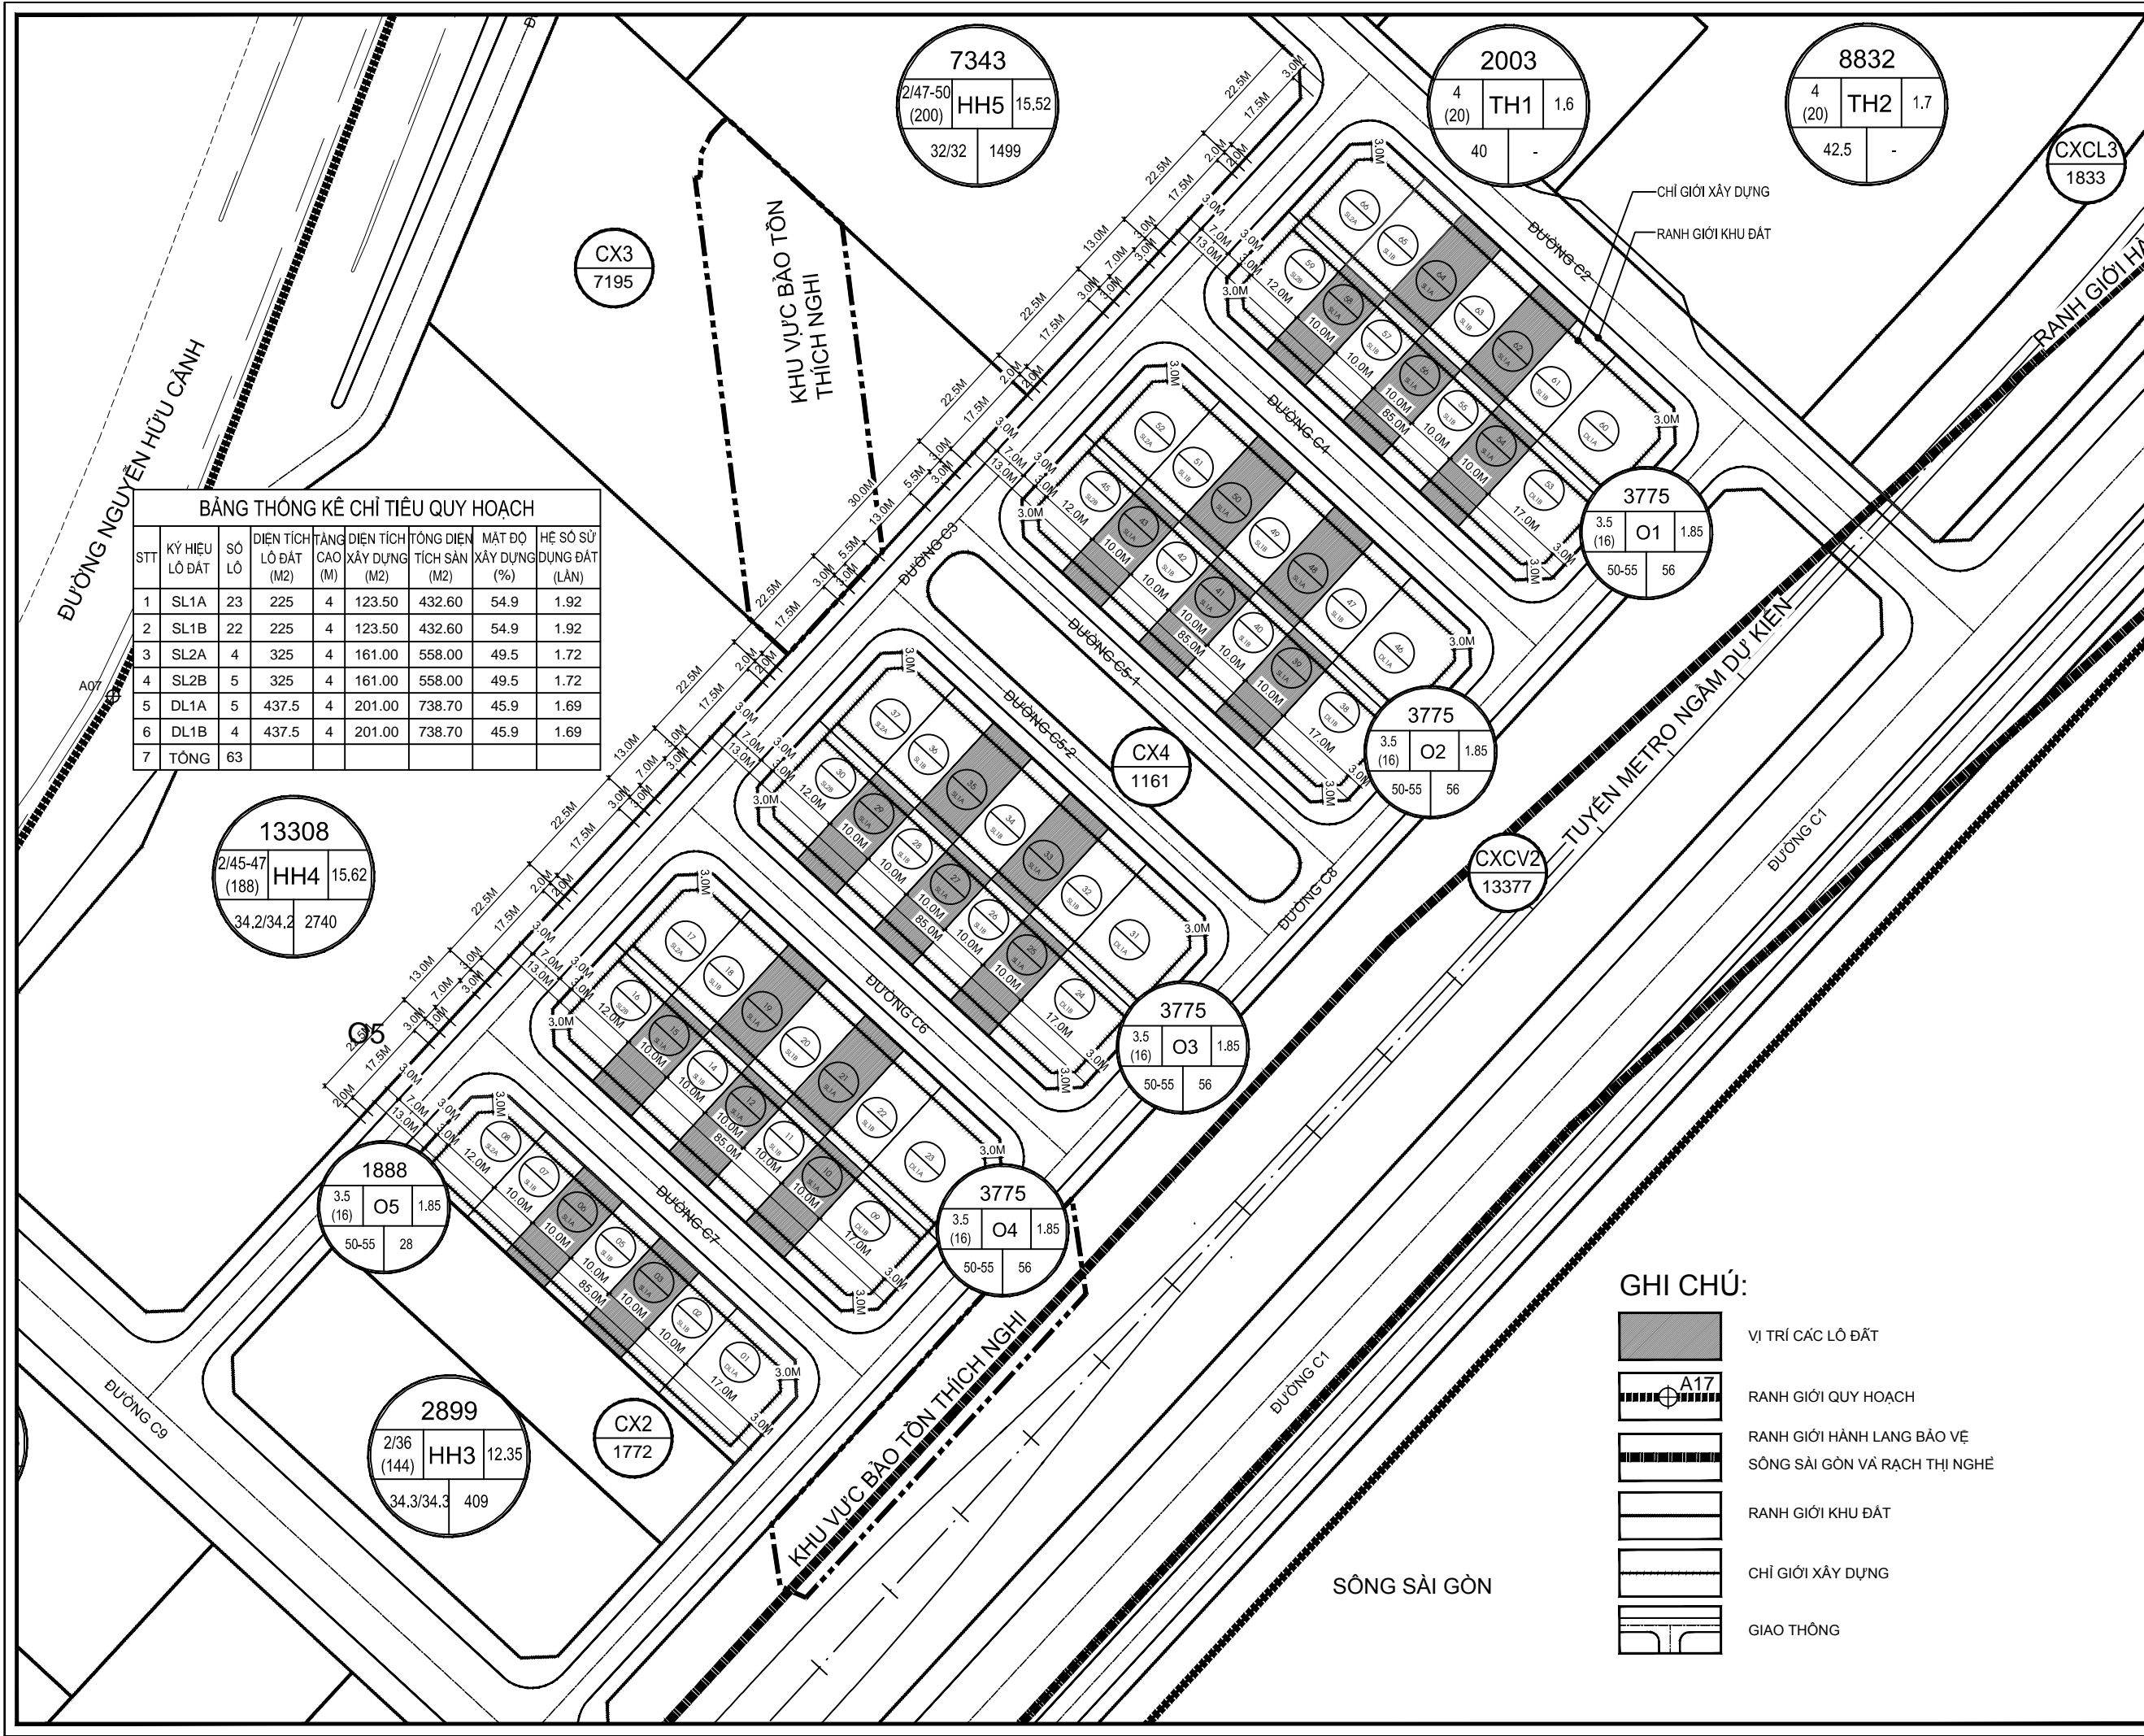

BẢNG THÔNG KÊ CHỈ TIÊU QUY HOẠCH

STT	KÝ HIỆU LÔ ĐẤT	SỐ LÔ	DIỆN TÍCH LÔ ĐẤT (M²)	TẦNG CAO XÂY DỰNG (M)	DIỆN TÍCH XÂY DỰNG (M²)	TỔNG DIỆN TÍCH SÀN XÂY DỰNG (M²)	MẬT ĐỘ XÂY DỰNG (%)	HỆ SỐ SỬ DỤNG ĐẤT (LẦN)
1	SL1A	23	225	4	123.50	432.60	54.9	1.92
2	SL1B	22	225	4	123.50	432.60	54.9	1.92
3	SL2A	4	325	4	161.00	558.00	49.5	1.72
4	SL2B	5	325	4	161.00	558.00	49.5	1.72
5	DL1A	5	437.5	4	201.00	738.70	45.9	1.69
6	DL1B	4	437.5	4	201.00	738.70	45.9	1.69
7	TỔNG	63						

*GHI CHÚ

CHỦ ĐẦU TƯ: CÔNG TY CP ĐẦU TƯ DỊCH VỤ THƯƠNG MẠI TP. HỒ CHÍ MINH

ĐỊA CHỈ: 72 LÊ THÀNH TÔN, P. BẾN NGHÉ, QUẬN 1, THÀNH PHỐ HỒ CHÍ MINH
TEL: (08) 38 220 464 FAX: (08) 38 220 464

LẦN NƠP	NỘI DUNG ĐIỀU CHỈNH	NGÀY NƠP

TÊN DỰ ÁN: KHU TRUNG TÂM PHỨC HỢP SÀI GÒN - BA SƠN

ĐỊA ĐIỂM XÂY DỰNG: PHƯỜNG BẾN NGHÉ, QUẬN 1, THÀNH PHỐ HỒ CHÍ MINH

TƯ VẤN THIẾT KẾ: BỘ XÂY DỰNG TÔNG CÔNG TY TƯ VẤN XÂY DỰNG VIỆT NAM

ĐƠN VỊ THỰC HIỆN: VĂN PHÒNG KIẾN TRÚC 3
ĐỊA CHỈ: 243A ĐỀ LA THÀNH - ĐÔNG ĐÀ - HÀ NỘI
TEL: 04.37667470 FAX: 04.37667464

PHÓ TỔNG GIÁM ĐỐC: **TRẦN BÌNH TRỌNG**

GIÁM ĐỐC VĂN PHÒNG: **NGUYỄN TUẤN NGỌC**

CHỦ NHIỆM THIẾT KẾ: **NGUYỄN TUẤN NGỌC**

KIỂM: **TRẦN PHƯƠNG LAN**

CHỦ TRÌ THIẾT KẾ: **PHẠM DUY TUẤN**

THIẾT KẾ: **NGUYỄN THỊ DIJU**

VẼ: **NGUYỄN THỊ DIJU**

HANG MỤC: **BIỆT THỰ SONG LẬP SL1A**

TÊN BẢN VẼ: **MẶT BẰNG TỔNG THỂ VỊ TRÍ**

SỐ HỢP ĐỒNG: 16/TVXD/VNCC/2016	TITLE:
GIẢI ĐOÀN: T.K.B.V.T.C	PHIÊN BẢN:
HOÀN THÀNH: 04/2016	0

KÝ HIỆU BẢN VẼ: **BT.SL1A.KT.101**

1. **GHI CHÚ:**
2. VỊ TRÍ CÁC LÔ ĐẤT
   - RANH GIỚI QUY HOẠCH
   - RANH GIỚI HÀNH LANG BẢO VỆ
   - SÔNG SÀI GÒN VÀ RẠCH THỊ NGHĨ
   - RANH GIỚI KHU ĐẤT
   - CHỈ GIỚI XÂY DỰNG
   - GIAO THÔNG