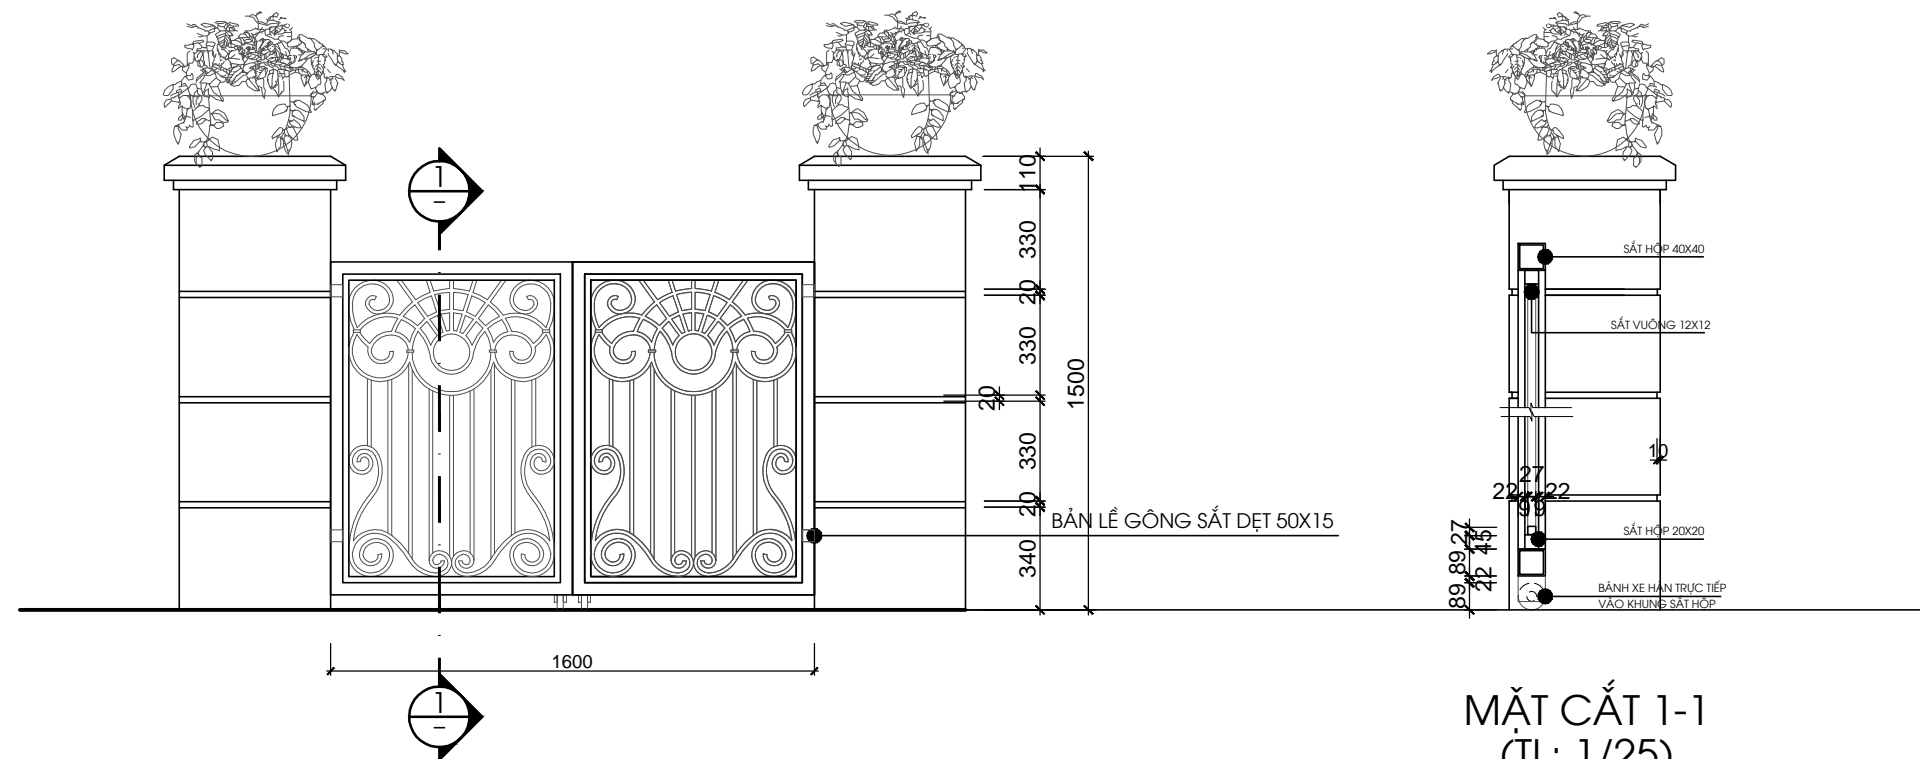

CHI TIẾT MODUN CỔNG ĐIỂN HÌNH
(TL: 1/25)

CHI TIẾT MODUN CỔNG ĐIỂN HÌNH
(TL: 1/25)

CHI TIẾT MODUN CỔNG ĐIỂN HÌNH
(TL: 1/25)

MẶT CẮT 1-1
(TL: 1/25)

*GHI CHÚ

CHỦ ĐẦU TƯ:
CÔNG TY CP ĐẦU TƯ DỊCH VỤ THƯƠNG MẠI TP.HỒ CHÍ MINH