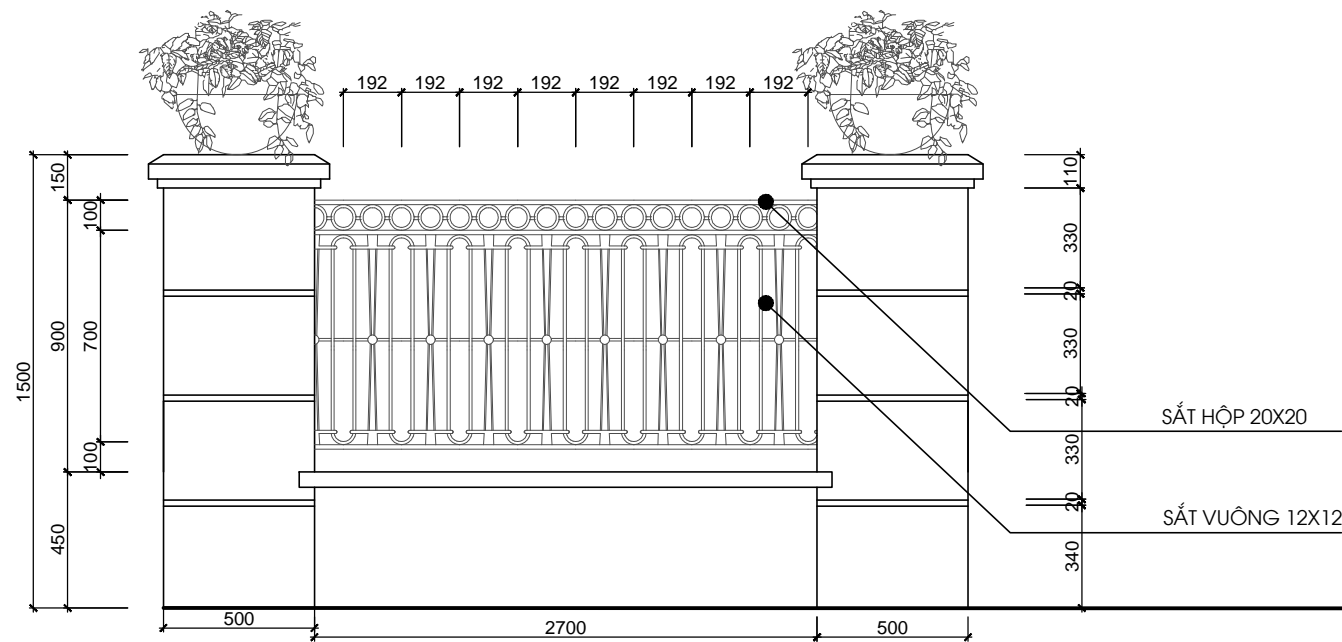

GHI CHÚ

①	TƯỜNG RÀO TRƯỚC NHÀ	- XÂY CAO 450, HOA SẮT CAO 900 SƠN TĨNH ĐIỆN	③	CỔNG	- SẮT SƠN TĨNH ĐIỆN, KHUNG THÉP HỘP, NAN THÉP ĐẶC VUÔNG 14X14, HOA VẪN CAO 900
②	TƯỜNG RÀO GIỮA 2 LÔ	- XÂY TƯỜNG 200 - SƠN MÀU TRẮNG	④	TRỤ TƯỜNG RÀO	- SƠN GIẢ ĐÁ MÀU SẮC TRẮNG

MẶT ĐỨNG MODUN TƯỜNG RÀO ĐIỂN HÌNH
TL: 1/25