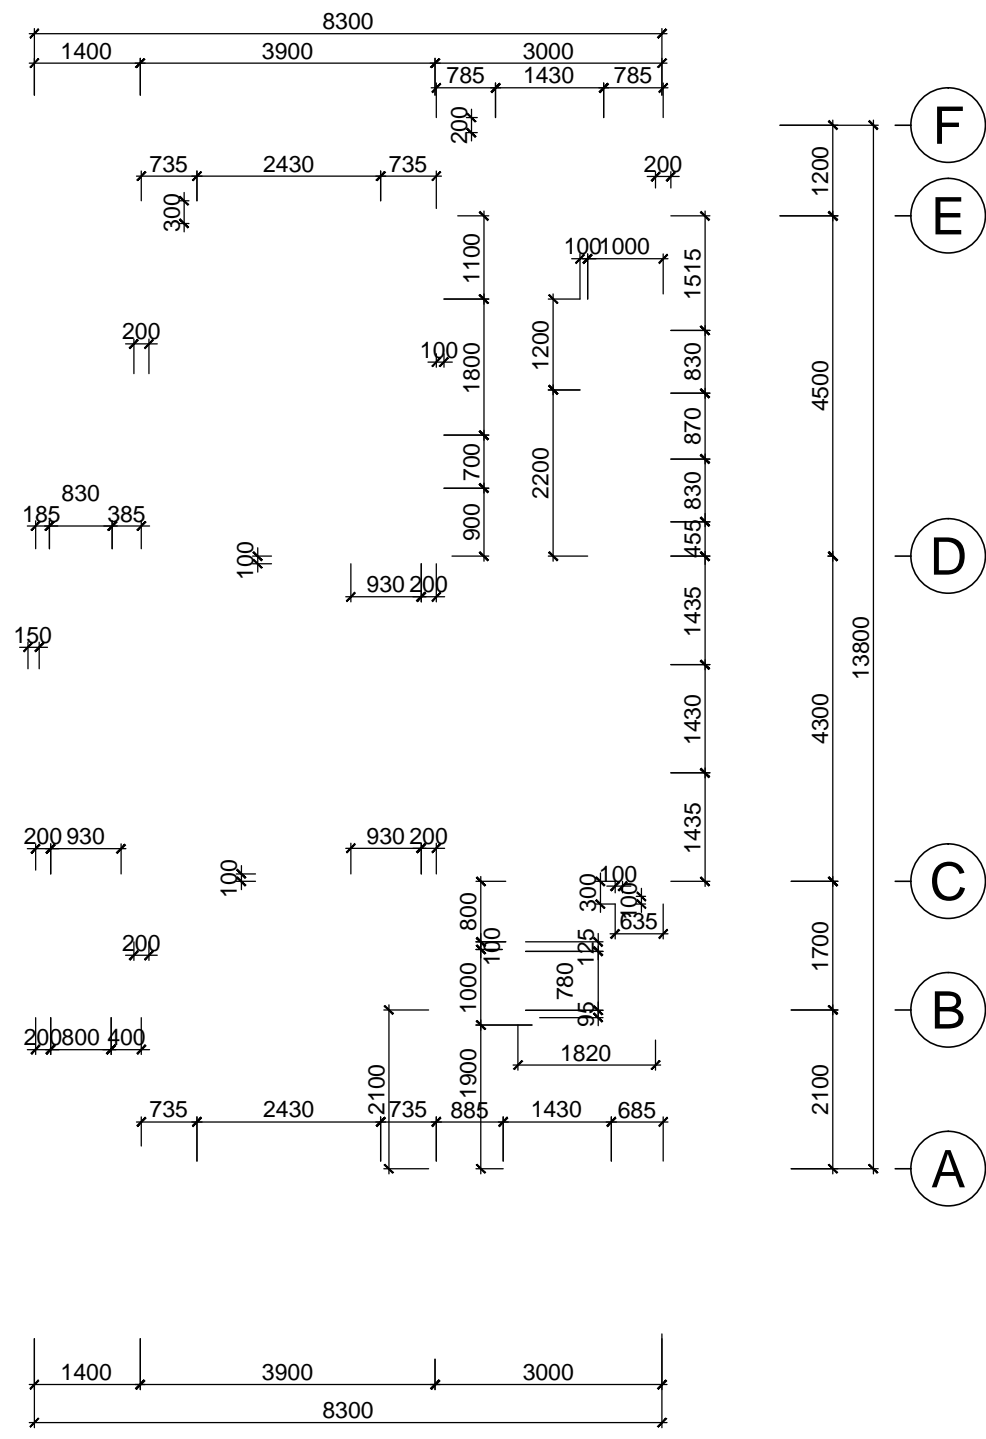

-MB.dwg

④ ③ ② ①

MẶT BẰNG TƯỜNG XÂY TẦNG 2

TL: 1/100

*GHI CHÚ		
CHỦ ĐẦU TƯ: CÔNG TY CP ĐẦU TƯ DỊCH VỤ THƯƠNG MẠI TP.HỒ CHÍ MINH		
ĐỊA CHỈ: 72 LÊ THÀNH TÔN, P.BẾN NGHÉ, QUẬN 1 THÀNH PHỐ HỒ CHÍ MINH TEL: (08) 38 220 464 FAX: (08) 38 220 464		
LẦN NỘP	NỘI DUNG ĐIỀU CHỈNH	NGÀY NỘP
TÊN DỰ ÁN: KHU TRUNG TÂM PHỨC HỢP SÀI GÒN - BA SƠN		
ĐỊA ĐIỂM XÂY DỰNG: PHƯỜNG BẾN NGHÉ, QUẬN 1 THÀNH PHỐ HỒ CHÍ MINH		
TƯ VẤN THIẾT KẾ: BỘ XÂY DỰNG TỔNG CÔNG TY TƯ VẤN XÂY DỰNG VIỆT NAM		
ĐƠN VỊ THỰC HIỆN: VĂN PHÒNG KIẾN TRÚC 3 ĐỊA CHỈ: 243A ĐÉ LA THÀNH - ĐÔNG ĐÀ - HÀ NỘI TEL: 04.37667470 FAX: 04.37667464		
PHÓ TỔNG GIÁM ĐỐC: TRẦN BÌNH TRỌNG		
GIÁM ĐỐC VĂN PHÒNG: NGUYỄN TUẤN NGỌC		
CHỦ NHIỆM THIẾT KẾ: NGUYỄN TUẤN NGỌC		
KIỂM: TRẦN PHƯƠNG LAN		
CHỦ TRÌ THIẾT KẾ: PHẠM DUY TUẤN		
THIẾT KẾ: NGUYỄN THỊ DỊU		
VẼ: NGUYỄN THỊ DỊU		
HANG MỤC: BIỆT THỰ SONG LẬP SL1A		
TÊN BẢN VẼ: MẶT BẰNG TƯỜNG XÂY TẦNG 2		
SỐ HỢP ĐỒNG: 16/TVXD/VNCC/2016	TỈ LỆ:	0
GIẢI ĐOẠN: T.K.B.V.T.C	PHIÊN BẢN:	
HOÀN THÀNH: 04/2016		
KÝ HIỆU BẢN VẼ: BT.SL1A.KT.112