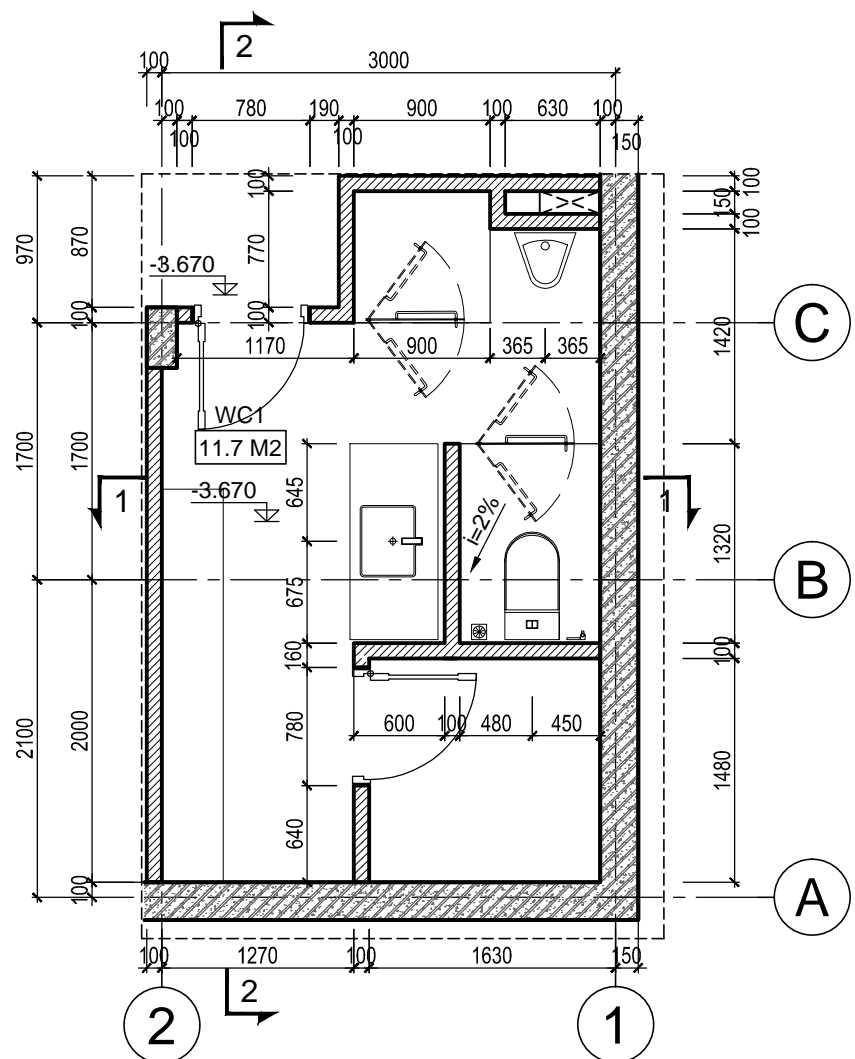

MẶT BẰNG

TL: 1/50

*GHI CHÚ

CHỦ ĐẦU TƯ:
CÔNG TY CP ĐẦU TƯ DỊCH VỤ THƯƠNG MẠI
TP. HỒ CHÍ MINH

ĐỊA CHỈ: 72 LÊ THÀNH TÔN, P. BẾN NGHÉ, QUẬN 1
THÀNH PHỐ HỒ CHÍ MINH
TEL: (08) 38 220 464 FAX: (08) 38 220 464

LẦN NỢP	NỘI DUNG ĐIỀU CHỈNH	NGÀY NỢP

TÊN DỰ ÁN:
KHU TRUNG TÂM PHÚC HỢP
SÀI GÒN - BA SƠN
ĐỊA ĐIỂM XÂY DỰNG:
PHƯỜNG BẾN NGHÉ, QUẬN 1
THÀNH PHỐ HỒ CHÍ MINH

TƯ VẤN THIẾT KẾ:
BỘ XÂY DỰNG
TỔNG CÔNG TY TƯ VẤN XÂY DỰNG VIỆT NAM

ĐƠN VỊ THỰC HIỆN: VĂN PHÒNG KIẾN TRÚC 3
ĐỊA CHỈ: 243A ĐÉ LA THÀNH - ĐÔNG ĐÀ - HÀ NỘI
TEL: 04.37667470 FAX: 04.37667464

PHÓ TỔNG GIÁM ĐỐC:
TRẦN BÌNH TRỌNG
GIÁM ĐỐC VĂN PHÒNG:
NGUYỄN TUẤN NGỌC
CHỦ NHIỆM THIẾT KẾ:
NGUYỄN TUẤN NGỌC
KIỂM:
TRẦN PHƯƠNG LAN
CHỦ TRÌ THIẾT KẾ:
PHẠM DUY TUẤN
THIẾT KẾ:
NGUYỄN THỊ DIJU
VẼ:
NGUYỄN THỊ DIJU

HẠNG MỤC:
BIỆT THỰ SONG LẬP SL1A

TÊN BẢN VẼ:
CHI TIẾT WC1

SỐ HỢP ĐỒNG: 16/TVXD/VNCC/2016	TỈ LỆ:
GIAI ĐOẠN: T.K.B.V.T.C	PHIÊN BẢN:
HOÀN THÀNH: 04/2016	0

KÝ HIỆU BẢN VẼ:
BT.SL1A.KT.601