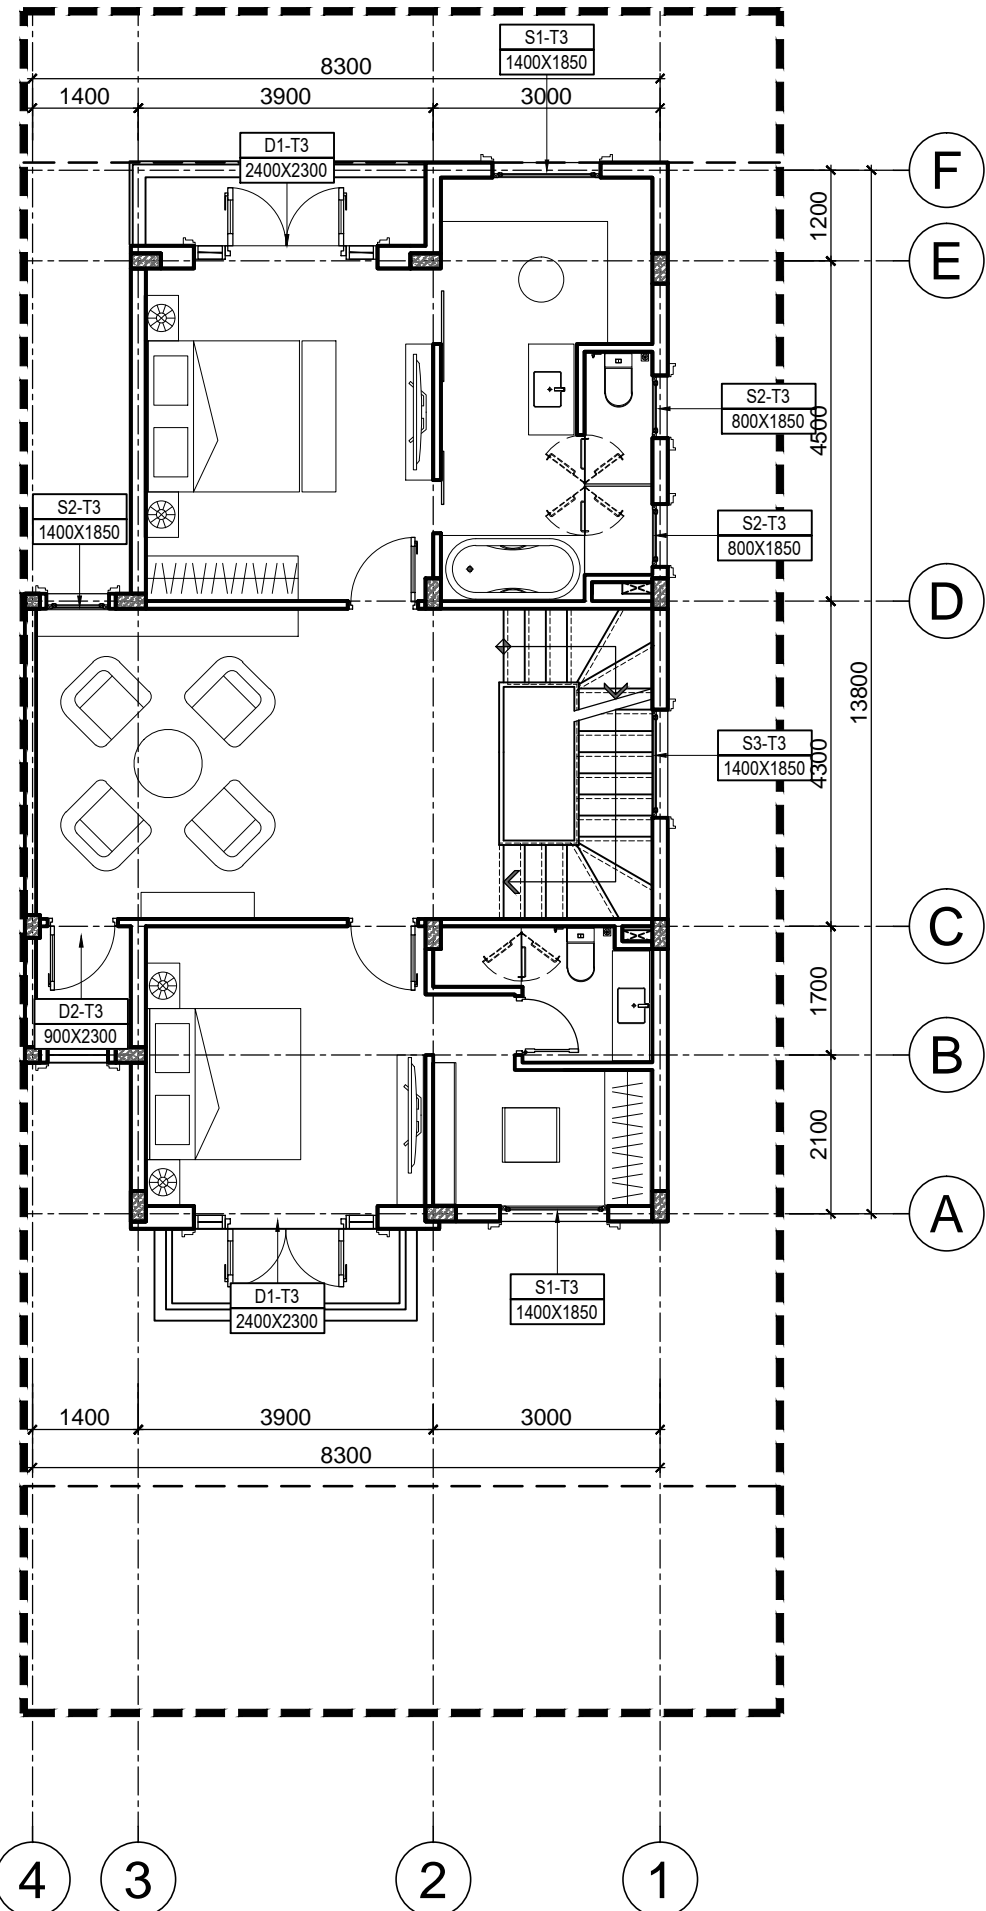

MẶT BẰNG ĐỊNH VỊ CỬA TẦNG 3

TL: 1/100

*GHI CHÚ

CHỦ ĐẦU TƯ:
CÔNG TY CP ĐẦU TƯ DỊCH VỤ THƯƠNG MẠI TP.HỒ CHÍ MINH

ĐỊA CHỈ: 72 LÊ THÀNH TÔN, P. BẾN NGHÉ, QUẬN 1
THÀNH PHỐ HỒ CHÍ MINH
TEL: (08) 38 220 464 FAX: (08) 38 220 464

LẦN NỢP	NỘI DUNG ĐIỀU CHỈNH	NGÀY NỢP

TÊN DỰ ÁN:
KHU TRUNG TÂM PHÚC HỢP SÀI GÒN - BA SƠN
ĐỊA ĐIỂM XÂY DỰNG:
PHƯỜNG BẾN NGHÉ, QUẬN 1
THÀNH PHỐ HỒ CHÍ MINH

TƯ VẤN THIẾT KẾ:
**BỘ XÂY DỰNG
TỔNG CÔNG TY TƯ VẤN XÂY DỰNG VIỆT NAM**

ĐƠN VỊ THỰC HIỆN: **VĂN PHÒNG KIẾN TRÚC 3**
ĐỊA CHỈ: 243A ĐÉ LA THÀNH - ĐÔNG ĐÀ - HÀ NỘI
TEL: 04.37667470 FAX: 04.37667464

1. PHÓ TỔNG GIÁM ĐỐC:
   TRẦN BÌNH TRỌNG *[Signature]*
   GIÁM ĐỐC VĂN PHÒNG:
   NGUYỄN TUẤN NGỌC *[Signature]*
   CHỦ NHIỆM THIẾT KẾ:
   NGUYỄN TUẤN NGỌC *[Signature]*
   KIỂM:
   TRẦN PHƯƠNG LAN *[Signature]*
   CHỦ TRÌ THIẾT KẾ:
   PHẠM DUY TUẤN *[Signature]*
   THIẾT KẾ:
   NGUYỄN THỊ DIJU *[Signature]*
   VẼ:
   NGUYỄN THỊ DIJU *[Signature]*

HẠNG MỤC:
BIỆT THỰ SONG LẬP SL1A

TÊN BẢN VẼ:
MẶT BẰNG ĐỊNH VỊ CỬA TẦNG 3

SỐ HỢP ĐỒNG: 16/TVXD/VNCC/2016	TỈ LỆ:
GIẢI ĐOẠN: T.K.B.V.T.C	PHIÊN BẢN:
HOÀN THÀNH: 04/2016	0

KÝ HIỆU BẢN VẼ:

BT.SL1A.KT.403