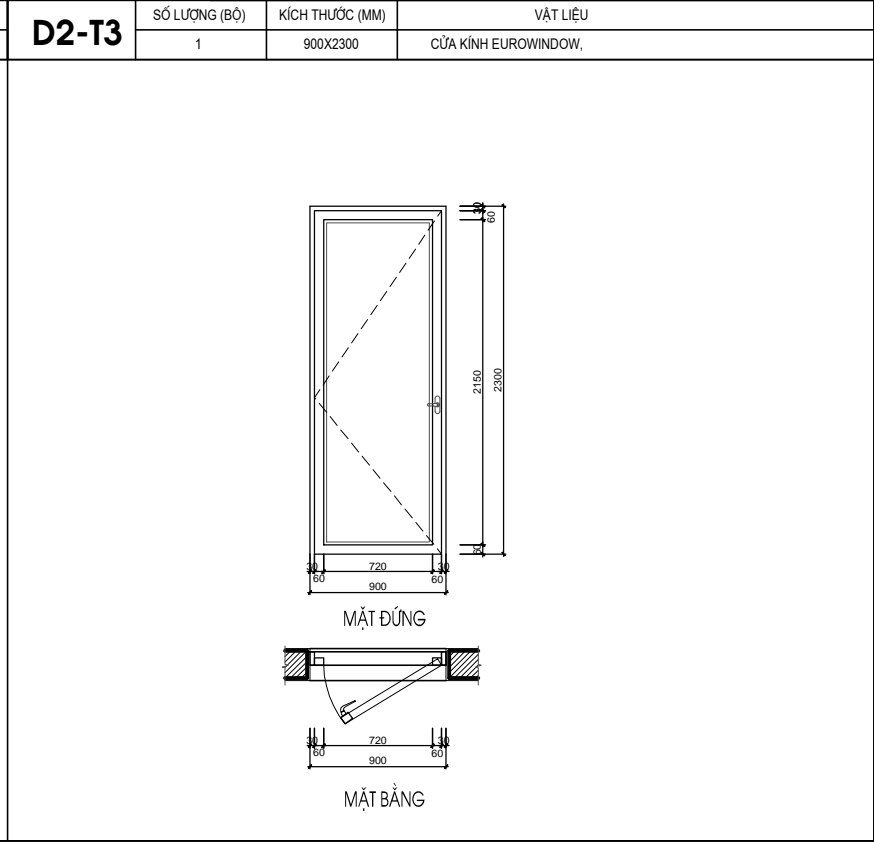

D1-T4	SỐ LƯỢNG (BỘ)	KÍCH THƯỚC (MM)	VẬT LIỆU	D2-T4	SỐ LƯỢNG (BỘ)	KÍCH THƯỚC (MM)	VẬT LIỆU	D1B-T4	SỐ LƯỢNG (BỘ)	KÍCH THƯỚC (MM)	VẬT LIỆU
	2	2400X2100	CỬA KÍNH EUROWINDOW,		2	900X2100	CỬA KÍNH EUROWINDOW,		1	1200X2100	CỬA KÍNH EUROWINDOW,

*GHI CHÚ

CHỦ ĐẦU TƯ:
CÔNG TY CP ĐẦU TƯ DỊCH VỤ THƯƠNG MẠI TP.HỒ CHÍ MINH

ĐỊA CHỈ: 72 LÊ THÀNH TÔN, P. BẾN NGHÉ, QUẬN 1
THÀNH PHỐ HỒ CHÍ MINH
TEL: (08) 38 220 464 FAX: (08) 38 220 464

LẦN NỘP	NỘI DUNG ĐIỀU CHỈNH	NGÀY NỘP

TÊN DỰ ÁN:
KHU TRUNG TÂM PHÚC HỢP SÀI GÒN - BA SƠN
ĐỊA ĐIỂM XÂY DỰNG:
PHƯỜNG BẾN NGHÉ, QUẬN 1
THÀNH PHỐ HỒ CHÍ MINH

TƯ VẤN THIẾT KẾ:
BỘ XÂY DỰNG TÔNG CÔNG TY TƯ VẤN XÂY DỰNG VIỆT NAM

ĐƠN VỊ THỰC HIỆN: **VĂN PHÒNG KIẾN TRÚC 3**
ĐỊA CHỈ: 243A ĐÉ LA THÀNH - ĐÔNG ĐÀ - HÀ NỘI
TEL: 04.37667470 FAX: 04.37667464

PHÓ TÔNG GIÁM ĐỐC:
TRẦN BÌNH TRỌNG
GIÁM ĐỐC VĂN PHÒNG:
NGUYỄN TUẤN NGỌC
CHỦ NHIỆM THIẾT KẾ:
NGUYỄN TUẤN NGỌC
KIỂM:
TRẦN PHƯƠNG LAN
CHỦ TRÌ THIẾT KẾ:
PHẠM DUY TUẤN
THIẾT KẾ:
NGUYỄN THỊ DIJU
VẼ:
NGUYỄN THỊ DIJU

HANG MỤC:
BIỆT THỰ SONG LẬP SL1A

TÊN BẢN VẼ:
CHI TIẾT CỬA

SỐ HỢP ĐỒNG: 16/TVXD/VNCC/2016	TỈ LỆ:
GIẢI ĐOẠN: T.K.B.V.T.C	PHIÊN BẢN:
HOÀN THÀNH: 04/2016	0

KÝ HIỆU BẢN VẼ:
BT.SL1A.KT.407