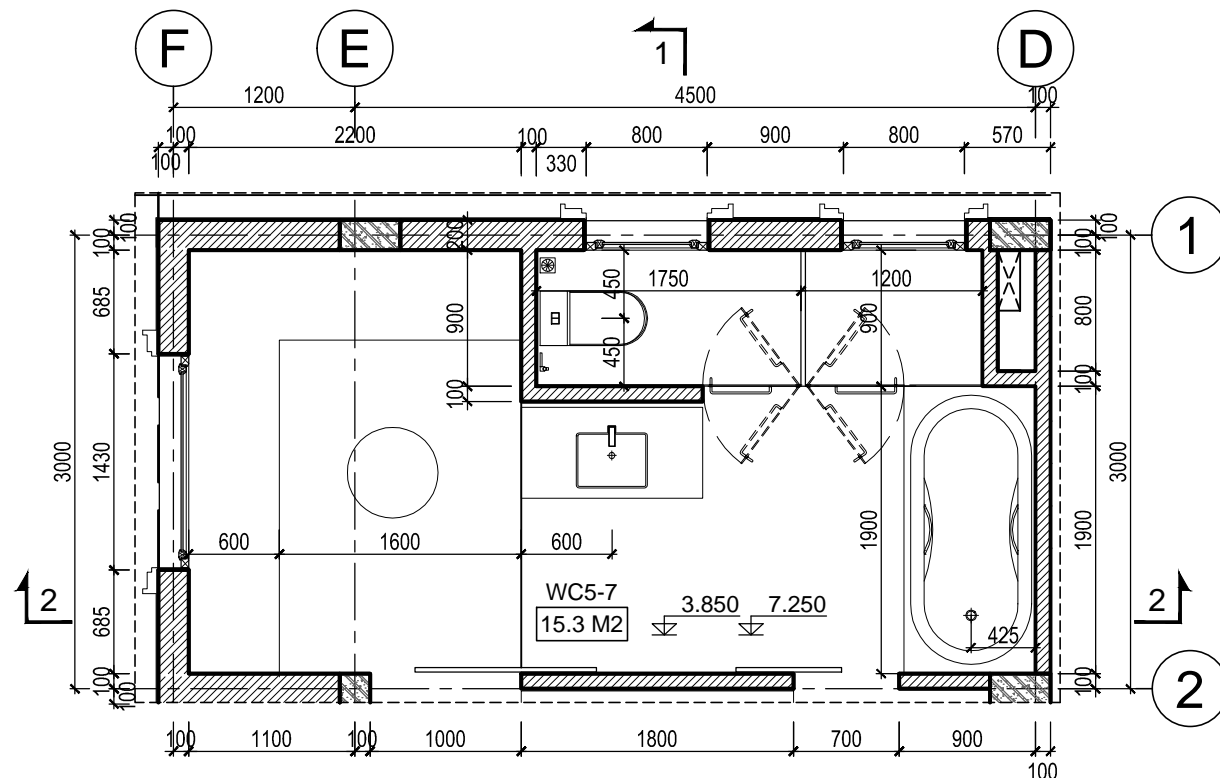

MẶT BẰNG 1

TL: 1/50

*GHI CHÚ

CHỦ ĐẦU TƯ:
CÔNG TY CP ĐẦU TƯ DỊCH VỤ THƯƠNG MẠI
TP.HỒ CHÍ MINH

ĐỊA CHỈ: 72 LÊ THÀNH TÔN, P. BẾN NGHÉ, QUẬN 1
THÀNH PHỐ HỒ CHÍ MINH
TEL: (08) 38 220 464 FAX: (08) 38 220 464

LẦN NỘP	NỘI DUNG ĐIỀU CHỈNH	NGÀY NỘP

TÊN DỰ ÁN:
KHU TRUNG TÂM PHỨC HỢP
SÀI GÒN - BA SƠN
ĐỊA ĐIỂM XÂY DỰNG:
PHƯỜNG BẾN NGHÉ, QUẬN 1
THÀNH PHỐ HỒ CHÍ MINH

TƯ VẤN THIẾT KẾ:
BỘ XÂY DỰNG
TỔNG CÔNG TY TƯ VẤN XÂY DỰNG VIỆT NAM

ĐƠN VỊ THỰC HIỆN: VĂN PHÒNG KIẾN TRÚC 3
ĐỊA CHỈ: 243A ĐÉ LA THÀNH - ĐÔNG ĐÀ - HÀ NỘI
TEL: 04.37667470 FAX: 04.37667464

PHÓ TỔNG GIÁM ĐỐC:

TRẦN BÌNH TRỌNG

GIÁM ĐỐC VĂN PHÒNG:

NGUYỄN TUẤN NGỌC

CHỦ NHIỆM THIẾT KẾ:

NGUYỄN TUẤN NGỌC

KIỂM:

TRẦN PHƯƠNG LAN

CHỦ TRÌ THIẾT KẾ:

PHẠM DUY TUẤN

THIẾT KẾ:

NGUYỄN THỊ DIJU

VẼ:

NGUYỄN THỊ DIJU

HANG MỤC:

BIỆT THỰ SONG LẬP SL1A

TÊN BẢN VẼ:

CHI TIẾT WC 5-7

SỐ HỢP ĐỒNG:

16/TVXD/VNCC/2016

GIAI ĐOẠN:

T.K.B.V.T.C

HOÀN THÀNH:

04/2016

KÝ HIỆU BẢN VẼ:

BT.SL1A.KT.604

0