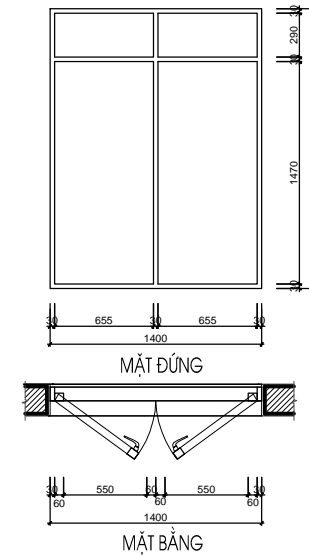

S1-T1	SỐ LƯỢNG (BỘ)	KÍCH THƯỚC (MM)	VẬT LIỆU	S2-T1	SỐ LƯỢNG (BỘ)	KÍCH THƯỚC (MM)	VẬT LIỆU	S3-T1	SỐ LƯỢNG (BỘ)	KÍCH THƯỚC (MM)	VẬT LIỆU
	2	1400X2100	CỬA KÍNH EUROWINDOW.		4	800X2100	CỬA KÍNH EUROWINDOW.		1	1400X2100	CỬA KÍNH EUROWINDOW.