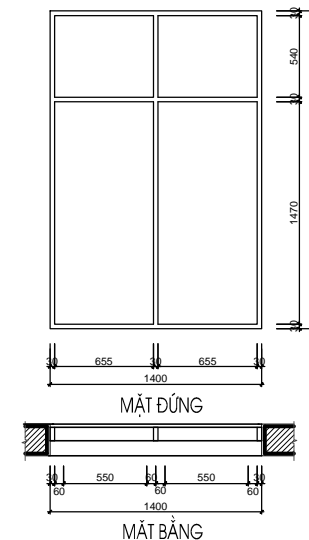

CHỦ ĐẦU TƯ:
CÔNG TY CP ĐẦU TƯ DỊCH VỤ THƯƠNG MẠI TP.HỒ CHÍ MINH

ĐỊA CHỈ: 72 LÊ THÀNH TÔN, P. BẾN NGHÉ, QUẬN 1
THÀNH PHỐ HỒ CHÍ MINH
TEL: (08) 38 220 464 FAX: (08) 38 220 464

LẦN NỘP	NỘI DUNG ĐIỀU CHỈNH	NGÀY NỘP

TÊN DỰ ÁN:
KHU TRUNG TÂM PHÚC HỢP SÀI GÒN - BA SƠN
ĐỊA ĐIỂM XÂY DỰNG:
PHƯỜNG BẾN NGHÉ, QUẬN 1
THÀNH PHỐ HỒ CHÍ MINH

TƯ VẤN THIẾT KẾ:
BỘ XÂY DỰNG TÔNG CÔNG TY TƯ VẤN XÂY DỰNG VIỆT NAM

ĐƠN VỊ THỰC HIỆN: **VĂN PHÒNG KIẾN TRÚC 3**
ĐỊA CHỈ: 243A ĐÉ LA THÀNH - ĐÔNG ĐÀ - HÀ NỘI
TEL: 04.37667470 FAX: 04.37667464

PHÓ TÔNG GIÁM ĐỐC:
TRẦN BÌNH TRỌNG
GIÁM ĐỐC VĂN PHÒNG:
NGUYỄN TUẤN NGỌC
CHỦ NHIỆM THIẾT KẾ:
NGUYỄN TUẤN NGỌC
KIỂM:
TRẦN PHƯƠNG LAN
CHỦ TRÌ THIẾT KẾ:
PHẠM DUY TUẤN
THIẾT KẾ:
NGUYỄN THỊ DIJU
VẼ:
NGUYỄN THỊ DIJU

HANG MỤC:
BIỆT THỰ SONG LẬP SL1A

TÊN BẢN VẼ:
CHI TIẾT CỬA

SỐ HỢP ĐỒNG: 16/TVXD/VNCC/2016	TỈ LỆ:
GIẢI ĐOẠN: T.K.B.V.T.C	PHIÊN BẢN:
HOÀN THÀNH: 04/2016	0

KÝ HIỆU BẢN VẼ:
BT.SL1A.KT.408