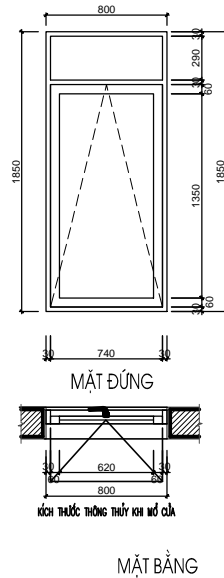

S1-T1	SỐ LƯỢNG (BỘ)	KÍCH THƯỚC (MM)	VẬT LIỆU	S2-T1	SỐ LƯỢNG (BỘ)	KÍCH THƯỚC (MM)	VẬT LIỆU	S3-T1	SỐ LƯỢNG (BỘ)	KÍCH THƯỚC (MM)	VẬT LIỆU
	2	1400X2100	CỬA KÍNH EUROWINDOW.		4	800X2100	CỬA KÍNH EUROWINDOW.		1	1400X2100	CỬA KÍNH EUROWINDOW.