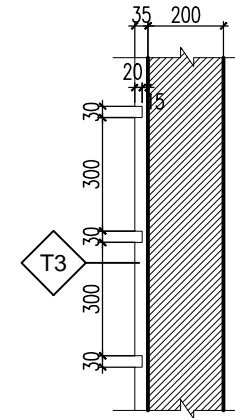

MC 8-8
(TL: 1/50)

MC 9-9
(TL: 1/50)

MC 10-10
(TL: 1/50)

MD
(TL: 1/50)

CHI TIẾT CHỈ LỖ
TL: 1/20

CHI TIẾT CHỈ LỖ
TL: 1/20

KÍ HIỆU	HOÀN THIỆN TƯỜNG
T1	TƯỜNG SƠN MÀU TRẮNG
T2	TƯỜNG KÈ CHỈ LỖ 50x20 CÁCH ĐỀU 600
T3	TƯỜNG KÈ CHỈ LỖ 30x20 CÁCH ĐỀU 300
T4	ỚP ĐÁ SÀN MÀU GHI