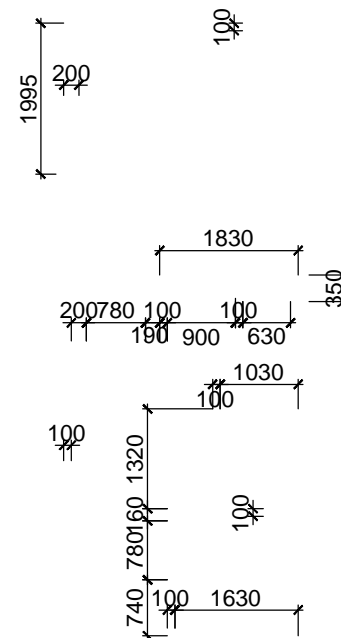

4 3 2 1

MẶT BẰNG TƯỜNG XÂY TẦNG HÀM

TL: 1/100

*GHI CHÚ

CHỦ ĐẦU TƯ:
**CÔNG TY CP ĐẦU TƯ DỊCH VỤ THƯƠNG MẠI
TP.HỒ CHÍ MINH**

ĐỊA CHỈ: 72 LÊ THÀNH TÔN, P.BẾN NGHÉ, QUẬN 1
THÀNH PHỐ HỒ CHÍ MINH
TEL: (08) 38 220 464 FAX: (08) 38 220 464

LẦN NỘP	NỘI DUNG ĐIỀU CHỈNH	NGÀY NỘP

TÊN DỰ ÁN:
**KHU TRUNG TÂM PHÚC HỢP
SÀI GÒN - BA SƠN**
ĐỊA ĐIỂM XÂY DỰNG:
PHƯỜNG BẾN NGHÉ, QUẬN 1
THÀNH PHỐ HỒ CHÍ MINH

TƯ VẤN THIẾT KẾ:
**BỘ XÂY DỰNG
TỔNG CÔNG TY TƯ VẤN XÂY DỰNG VIỆT NAM**

ĐƠN VỊ THỰC HIỆN: **VĂN PHÒNG KIẾN TRÚC 3**
ĐỊA CHỈ: 243A ĐỀ LA THÀNH - ĐÔNG ĐÀ - HÀ NỘI
TEL: 04.37667470 FAX: 04.37667464

PHÓ TỔNG GIÁM ĐỐC:
TRẦN BÌNH TRỌNG

GIÁM ĐỐC VĂN PHÒNG:
NGUYỄN TUẤN NGỌC

CHỦ NHIỆM THIẾT KẾ:
NGUYỄN TUẤN NGỌC

KIỂM:
TRẦN PHƯƠNG LAN

CHỦ TRÌ THIẾT KẾ:
PHẠM DUY TUẤN

THIẾT KẾ:
NGUYỄN THỊ DỊU

VẼ:
NGUYỄN THỊ DỊU

HANG MỤC:
BIỆT THỰ SONG LẬP SL1A

TÊN BẢN VẼ:
MẶT BẰNG TƯỜNG XÂY TẦNG HÀM

SỐ HỢP ĐỒNG: 16/TVXD/VNCC/2016	TỈ LỆ:
GIẢI ĐOẠN: T.K.B.V.T.C	PHIÊN BẢN:
HOÀN THÀNH: 04/2016	0

KÝ HIỆU BẢN VẼ:
BT.SL1A.KT.110