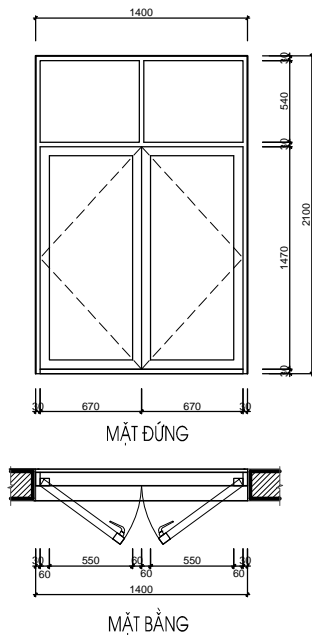

S1-T1	SỐ LƯỢNG (BỘ)	KÍCH THƯỚC (MM)	VẬT LIỆU	S2-T1	SỐ LƯỢNG (BỘ)	KÍCH THƯỚC (MM)	VẬT LIỆU	S3-T1	SỐ LƯỢNG (BỘ)	KÍCH THƯỚC (MM)	VẬT LIỆU
	2	1400X2100	CỬA KÍNH EUROWINDOW.		4	800X2100	CỬA KÍNH EUROWINDOW.		1	1400X2100	CỬA KÍNH EUROWINDOW.