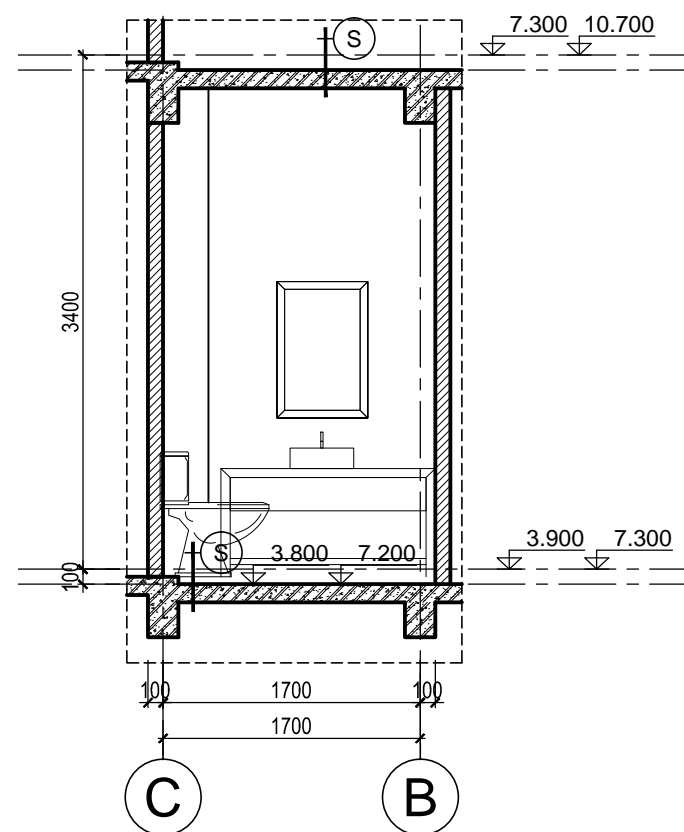

MẶT CẮT 2-2
TL: 1/50