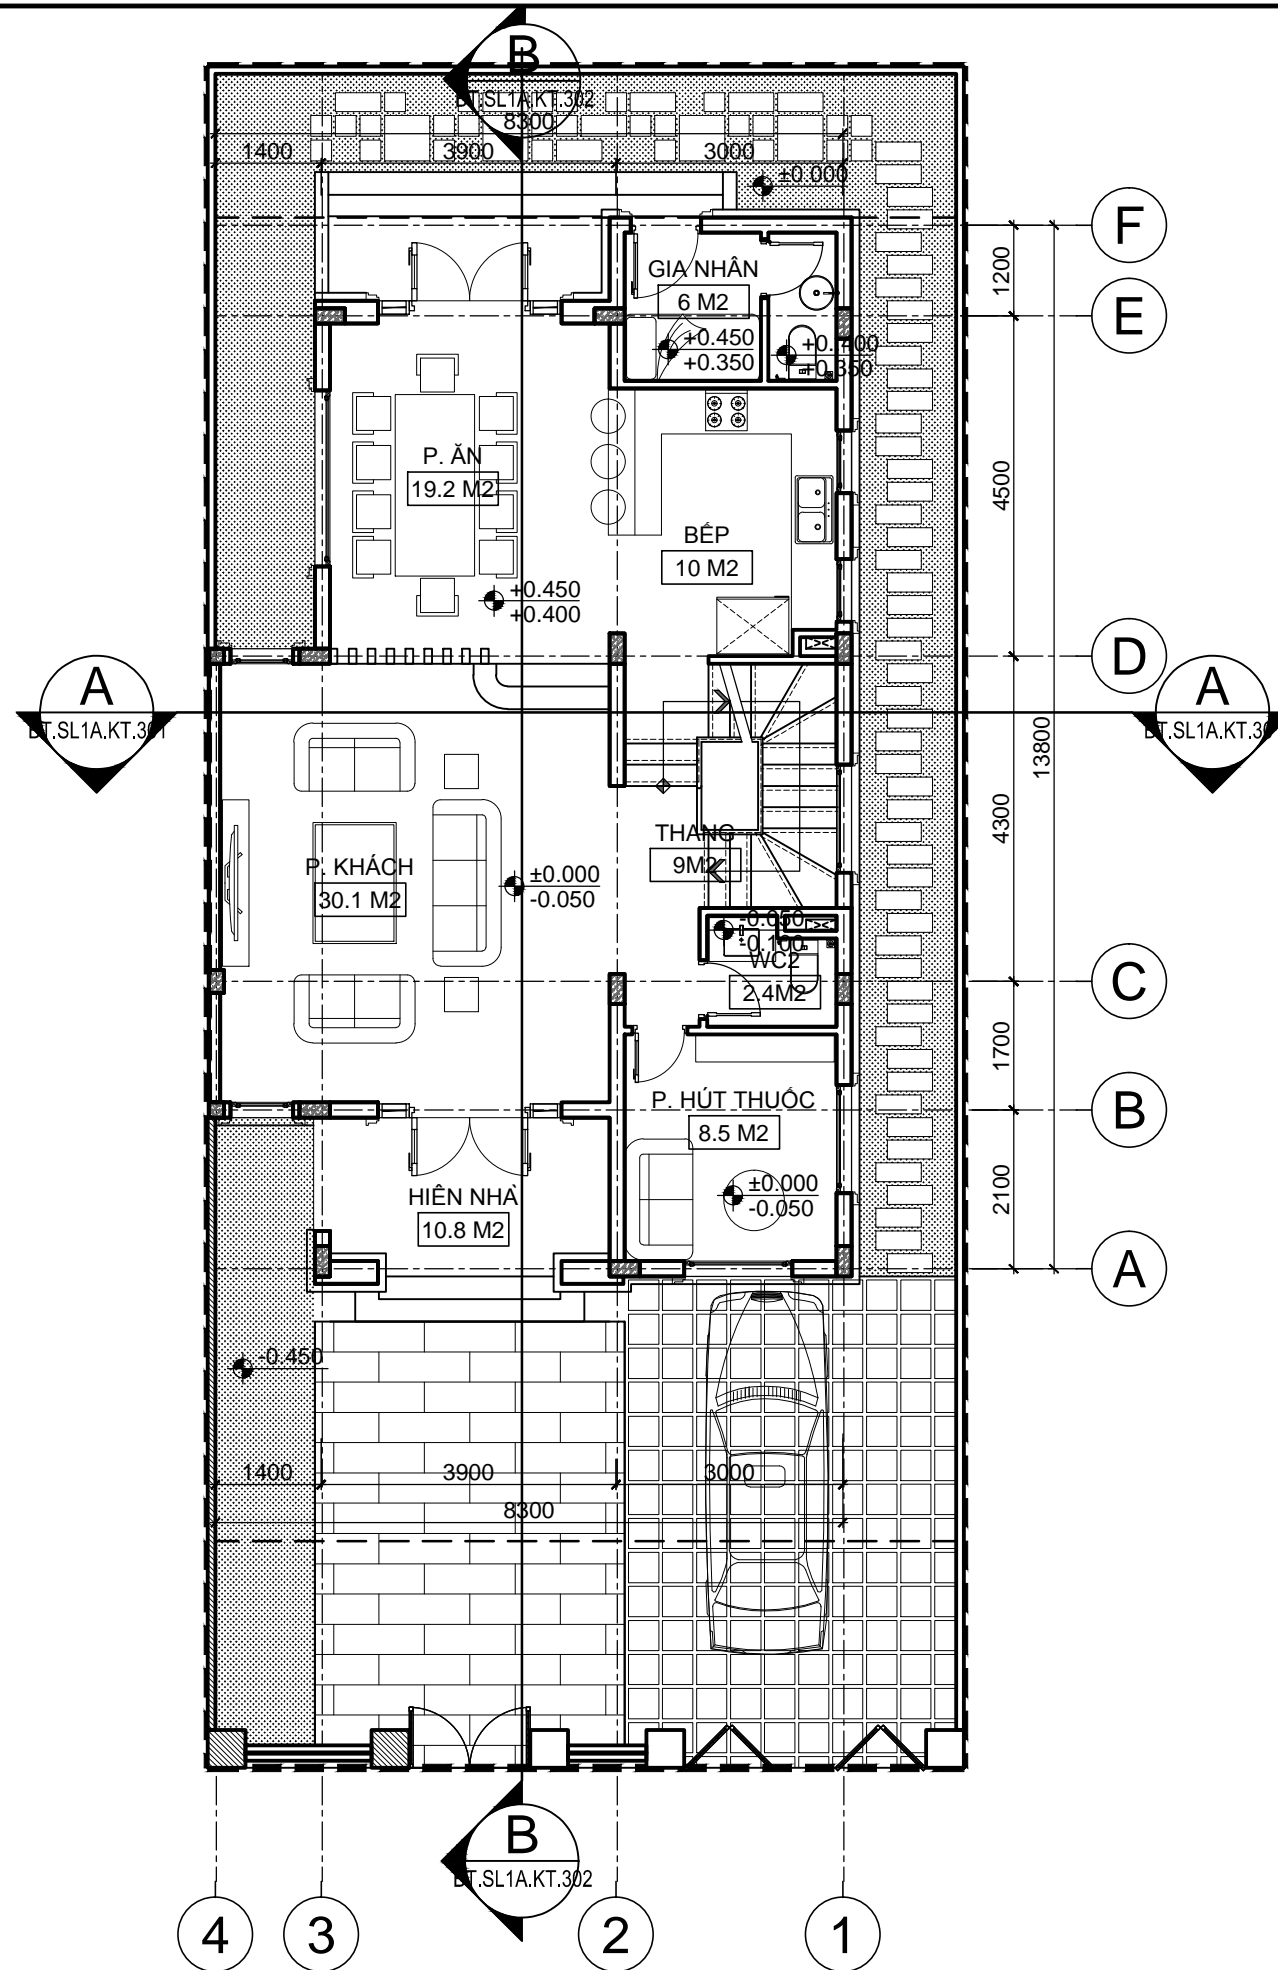

MẶT BẰNG TẦNG 1

TL: 1/100

*GHI CHÚ

CHỦ ĐẦU TƯ:
**CÔNG TY CP ĐẦU TƯ DỊCH VỤ THƯƠNG MẠI
TP. HỒ CHÍ MINH**

ĐỊA CHỈ: 72 LÊ THÀNH TÔN, P. BẾN NGHÉ, QUẬN 1
THÀNH PHỐ HỒ CHÍ MINH
TEL: (08) 38 220 464 FAX: (08) 38 220 464

LẦN NỘP	NỘI DUNG ĐIỀU CHỈNH	NGÀY NỘP

TÊN DỰ ÁN:
**KHU TRUNG TÂM PHÚC HỢP
SÀI GÒN - BA SƠN**
ĐỊA ĐIỂM XÂY DỰNG:
PHƯỜNG BẾN NGHÉ, QUẬN 1
THÀNH PHỐ HỒ CHÍ MINH

TƯ VẤN THIẾT KẾ:
**BỘ XÂY DỰNG
TỔNG CÔNG TY TƯ VẤN XÂY DỰNG VIỆT NAM**

ĐƠN VỊ THỰC HIỆN: **VĂN PHÒNG KIẾN TRÚC 3**
ĐỊA CHỈ: 243A ĐÉ LA THÀNH - ĐÔNG ĐÀ - HÀ NỘI
TEL: 04.37667470 FAX: 04.37667464

1. PHÓ TỔNG GIÁM ĐỐC:
   TRẦN BÌNH TRỌNG
2. GIÁM ĐỐC VĂN PHÒNG:
   NGUYỄN TUẤN NGỌC
3. CHỦ NHIỆM THIẾT KẾ:
   NGUYỄN TUẤN NGỌC
4. KIỂM:
   TRẦN PHƯƠNG LAN
5. CHỦ TRÌ THIẾT KẾ:
   PHẠM DUY TUẤN
6. THIẾT KẾ:
   NGUYỄN THỊ DỊU
7. VẼ:
   NGUYỄN THỊ DỊU

HANG MỤC:
BIỆT THỰ SONG LẬP SL1A

TÊN BẢN VẼ:
MẶT BẰNG TẦNG 1

SỐ HỢP ĐỒNG: 16/TVXD/VNCC/2016	TỈ LỆ:
GIAI ĐOẠN: T.K.B.V.T.C	PHIÊN BẢN:
HOÀN THÀNH: 04/2016	0

KÝ HIỆU BẢN VẼ:

BT.SL1A.KT.105