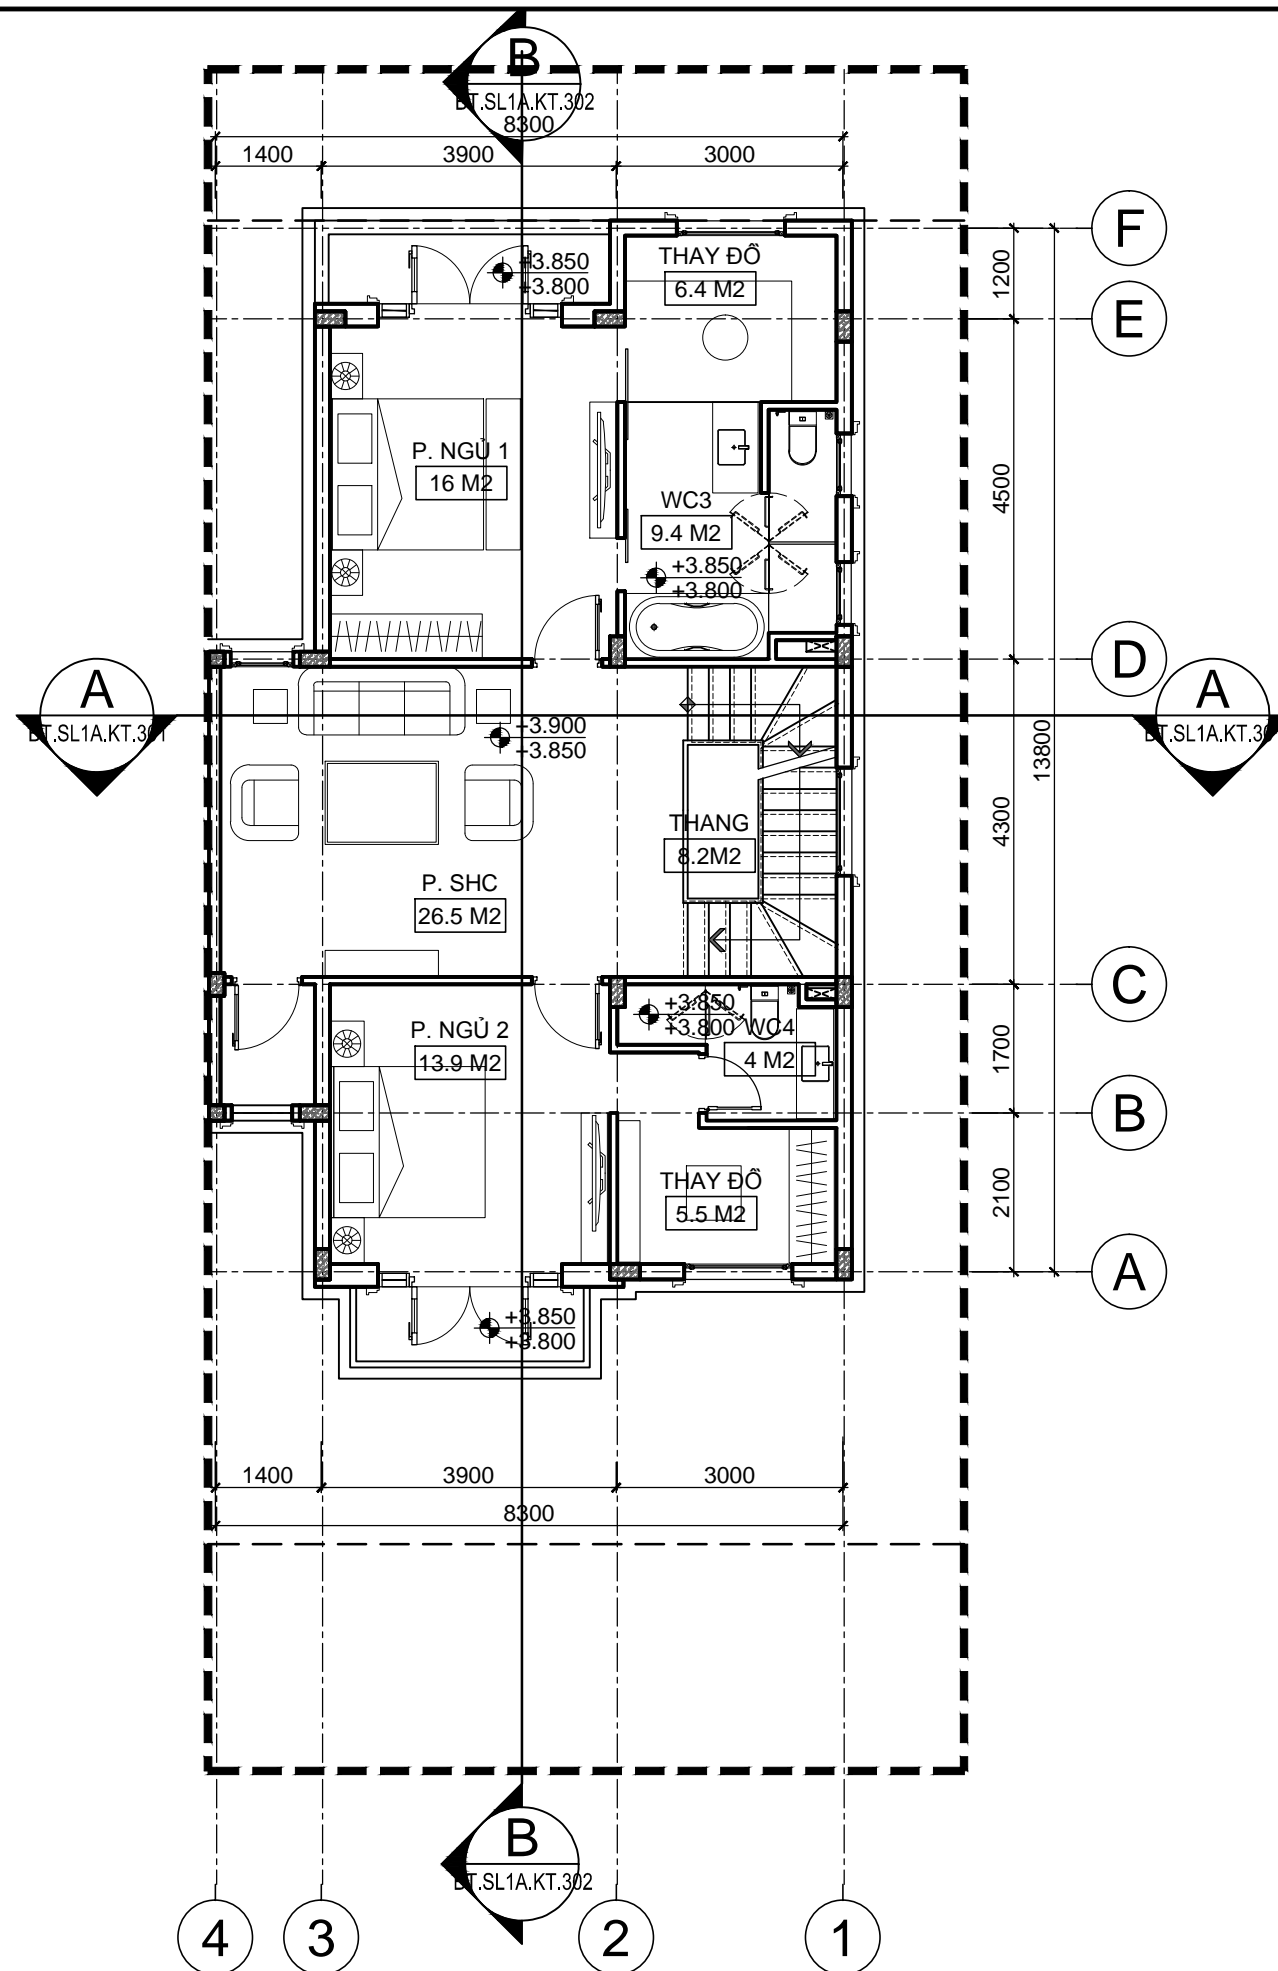

MẶT BẰNG TẦNG 2

TL: 1/100

*GHI CHÚ

CHỦ ĐẦU TƯ:
CÔNG TY CP ĐẦU TƯ DỊCH VỤ THƯƠNG MẠI
TP. HỒ CHÍ MINH

ĐỊA CHỈ: 72 LÊ THÀNH TÔN, P. BẾN NGHÉ, QUẬN 1
THÀNH PHỐ HỒ CHÍ MINH
TEL: (08) 38 220 464 FAX: (08) 38 220 464

LẦN NƠP	NỘI DUNG ĐIỀU CHỈNH	NGÀY NƠP

TÊN DỰ ÁN:
KHU TRUNG TÂM PHÚC HỢP
SÀI GÒN - BA SƠN
ĐỊA ĐIỂM XÂY DỰNG:
PHƯỜNG BẾN NGHÉ, QUẬN 1
THÀNH PHỐ HỒ CHÍ MINH

TƯ VẤN THIẾT KẾ:
BỘ XÂY DỰNG
TỔNG CÔNG TY TƯ VẤN XÂY DỰNG VIỆT NAM

ĐƠN VỊ THỰC HIỆN: **VĂN PHÒNG KIẾN TRÚC 3**
ĐỊA CHỈ: 243A ĐÉ LA THÀNH - ĐÔNG ĐÀ - HÀ NỘI
TEL: 04.37667470 FAX: 04.37667464

PHÓ TỔNG GIÁM ĐỐC:
TRẦN BÌNH TRỌNG

GIÁM ĐỐC VĂN PHÒNG:
NGUYỄN TUẤN NGỌC

CHỦ NHIỆM THIẾT KẾ:
NGUYỄN TUẤN NGỌC

KIỂM:
TRẦN PHƯƠNG LAN

CHỦ TRÌ THIẾT KẾ:
PHẠM DUY TUẤN

THIẾT KẾ:
NGUYỄN THỊ DỊU

VẼ:
NGUYỄN THỊ DỊU

HANG MỤC:
BIỆT THỰ SONG LẬP SL1A

TÊN BẢN VẼ:
MẶT BẰNG TẦNG 2

SỐ HỢP ĐỒNG:
16/TVXD/VNCC/2016

GIAI ĐOẠN:
T.K.B.V.T.C

HOÀN THÀNH:
04/2016

KÝ HIỆU BẢN VẼ:
0

BT.SL1A.KT.106