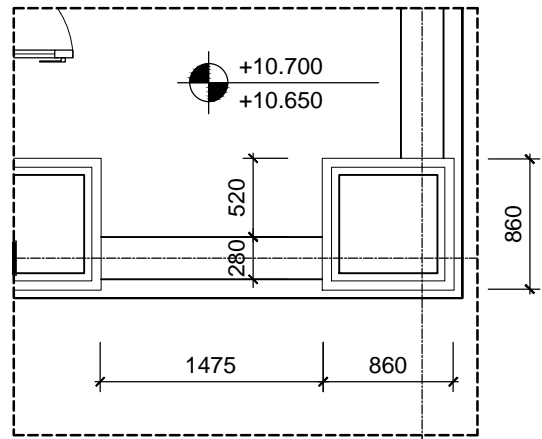

MC 8-8
(TL: 1/50)

MC 9-9
(TL: 1/50)

MC 10-10
(TL: 1/50)

MD
(TL: 1/50)

CHI TIẾT CHỈ LỖ
TL: 1/20

CHI TIẾT CHỈ LỖ
TL: 1/20

KÍ HIỆU	HOÀN THIỆN TƯỜNG
T1	TƯỜNG SƠN MÀU TRẮNG
T2	TƯỜNG KÈ CHỈ LỖ 50x20 CÁCH ĐỀU 600
T3	TƯỜNG KÈ CHỈ LỖ 30x20 CÁCH ĐỀU 300
T4	ỚP ĐÁ SÀN MÀU GHI