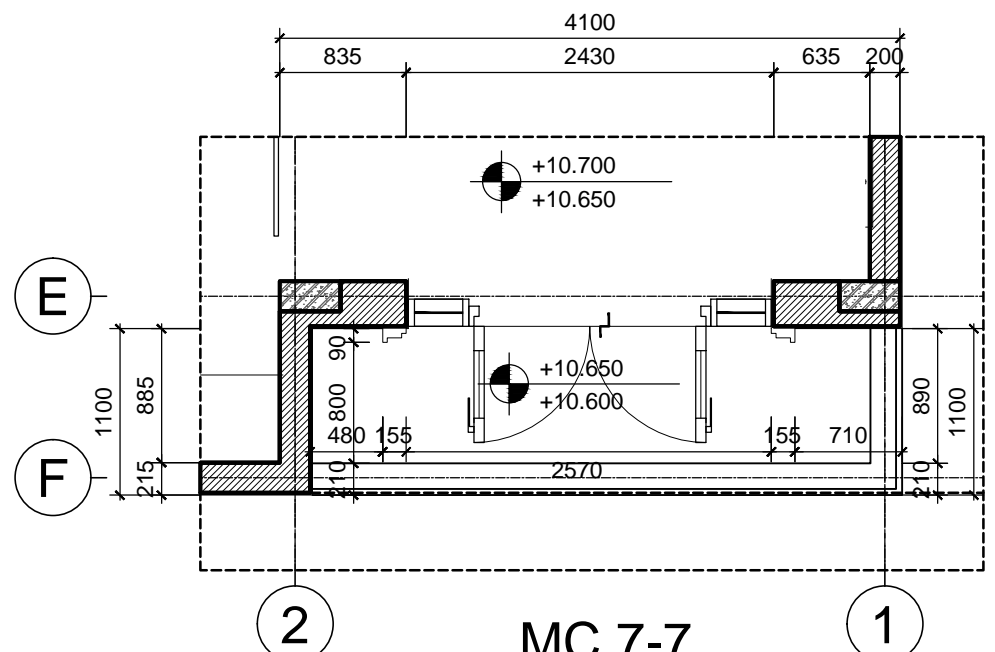

MD
(TL: 1/50)

MC D-D
(TL: 1/50)

MC 7-7
(TL: 1/50)

MC 6-6
(TL: 1/50)

KÍ HIỆU	HOÀN THIỆN TƯỜNG
T1	TƯỜNG SƠN MÀU TRẮNG
T2	TƯỜNG KẼ CHỈ LỖM 50x20 CÁCH ĐỀU 600
T3	TƯỜNG KẼ CHỈ LỖM 30x20 CÁCH ĐỀU 300
T4	ỚP ĐÁ SÀN MÀU GHI