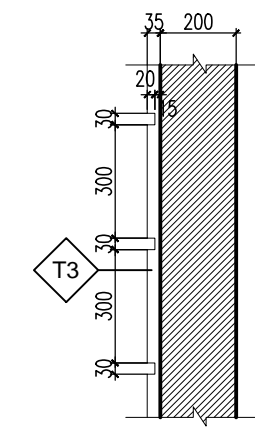

MD
(TL: 1/50)

MC C-C
(TL: 1/50)

CHI TIẾT CHỈ LỖ
TL: 1/20

CHI TIẾT CHỈ LỖ
TL: 1/20

MC 6-6
(TL: 1/50)

KÍ HIỆU	HOÀN THIỆN TƯỜNG
T1	TƯỜNG SƠN MÀU TRẮNG
T2	TƯỜNG KẼ CHỈ LỖ 50x20 CÁCH ĐỀU 600
T3	TƯỜNG KẼ CHỈ LỖ 30x20 CÁCH ĐỀU 300
T4	ỚP ĐÁ SÀN MÀU GHI