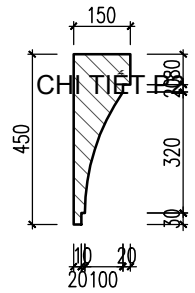

CHI TIẾT P2
TL: 1/20