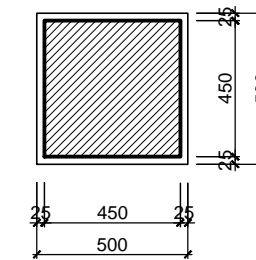

CHI TIẾT TRỤ TƯỜNG RÀO
TL: 1/25

*GHI CHÚ

CHỦ ĐẦU TƯ:
CÔNG TY CP ĐẦU TƯ DỊCH VỤ THƯƠNG MẠI TP.HỒ CHÍ MINH

ĐỊA CHỈ: 72 LÊ THÁNH TÔN, P. BẾN NGHÉ, QUẬN 1
THÀNH PHỐ HỒ CHÍ MINH
TEL: (08) 38 220 464 FAX: (08) 38 220 464

LẦN NỘP	NỘI DUNG ĐIỀU CHỈNH	NGÀY NỘP

TÊN DỰ ÁN:
KHU TRUNG TÂM PHÚC HỢP SÀI GÒN - BA SƠN
ĐỊA ĐIỂM XÂY DỰNG:
PHƯỜNG BẾN NGHÉ, QUẬN 1
THÀNH PHỐ HỒ CHÍ MINH

TƯ VẤN THIẾT KẾ:
BỘ XÂY DỰNG TÔNG CÔNG TY TƯ VẤN XÂY DỰNG VIỆT NAM

ĐƠN VỊ THỰC HIỆN: **VĂN PHÒNG KIẾN TRÚC 3**
ĐỊA CHỈ: 243A ĐÉ LA THÀNH - ĐÔNG ĐÀ - HÀ NỘI
TEL: 04.37667470 FAX: 04.37667464

PHÓ TỔNG GIÁM ĐỐC:
TRẦN BÌNH TRỌNG
GIÁM ĐỐC VĂN PHÒNG:
NGUYỄN TUẤN NGỌC
CHỦ NHIỆM THIẾT KẾ:
NGUYỄN TUẤN NGỌC
KIỂM:
TRẦN PHƯƠNG LAN
CHỦ TRÌ THIẾT KẾ:
PHẠM DUY TUẤN
THIẾT KẾ:
NGUYỄN THỊ DỊU
VẼ:
NGUYỄN THỊ DỊU

HẠNG MỤC:
BIỆT THỰ SONG LẬP SL1A

TÊN BẢN VẼ:
CHI TIẾT MODUN TƯỜNG RÀO

SỐ HỢP ĐỒNG: 16/TVXD/VNCC/2016	TỈ LỆ:
GIẢI ĐOẠN: T.K.B.V.T.C	PHIÊN BẢN:
HOÀN THÀNH: 04/2016	0

KÝ HIỆU BẢN VẼ:

BT.SL1A.KT.804