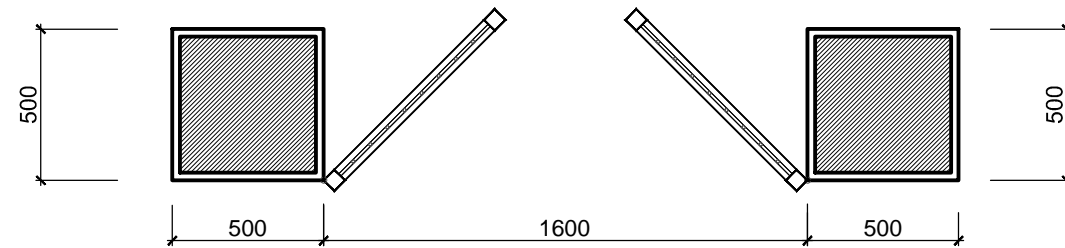

CHI TIẾT MODUN CỔNG ĐIỂN HÌNH
(TL: 1/25)

CHI TIẾT MODUN CỔNG ĐIỂN HÌNH
(TL: 1/25)

CHI TIẾT MODUN CỔNG ĐIỂN HÌNH
(TL: 1/25)

MẶT CẮT 1-1
(TL: 1/25)

*GHI CHÚ

CHỦ ĐẦU TƯ:
CÔNG TY CP ĐẦU TƯ DỊCH VỤ THƯƠNG MẠI TP.HỒ CHÍ MINH