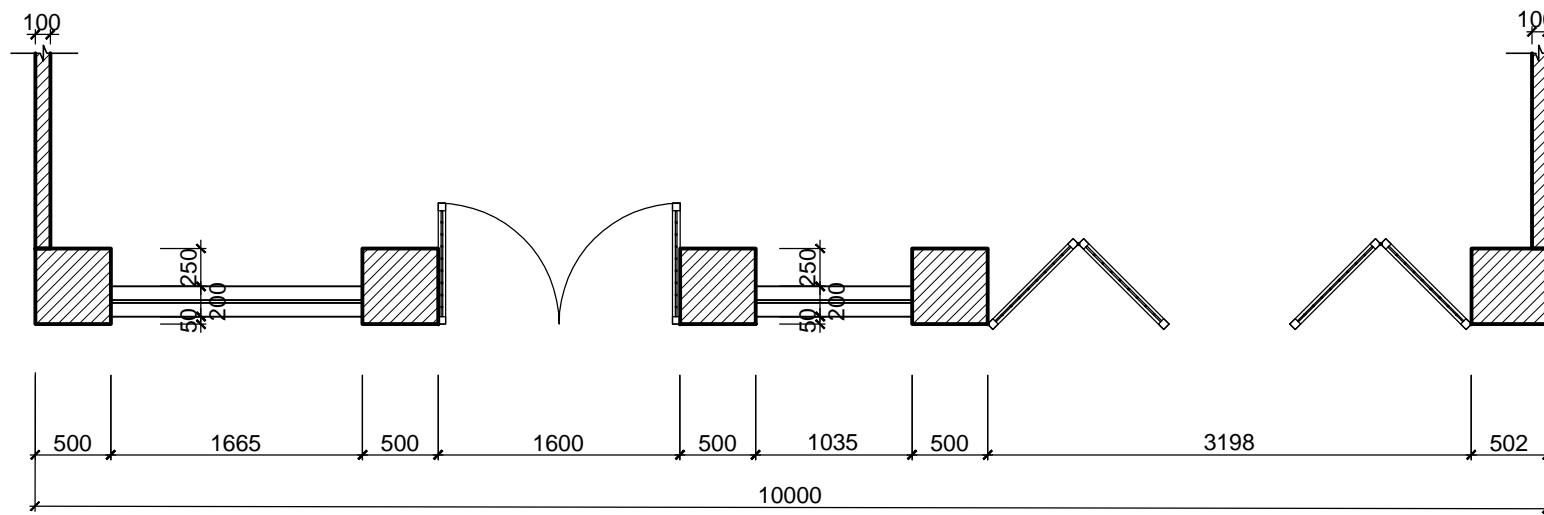

①	TƯỜNG RÀO TRƯỚC NHÀ	- XÂY CAO 450, HOA SẮT CAO 900 SƠN TĨNH ĐIỆN	③	CỔNG	- SẮT SƠN TĨNH ĐIỆN, KHUNG THÉP HỘP, NAN THÉP ĐẶC VUÔNG 14X14, HOA VẪN CAO 900
②	TƯỜNG RÀO GIỮA 2 LÔ	- XÂY TƯỜNG 200 - SƠN MÀU TRẮNG	④	TRỤ TƯỜNG RÀO	- SƠN GIẢ ĐÁ MÀU TRẮNG