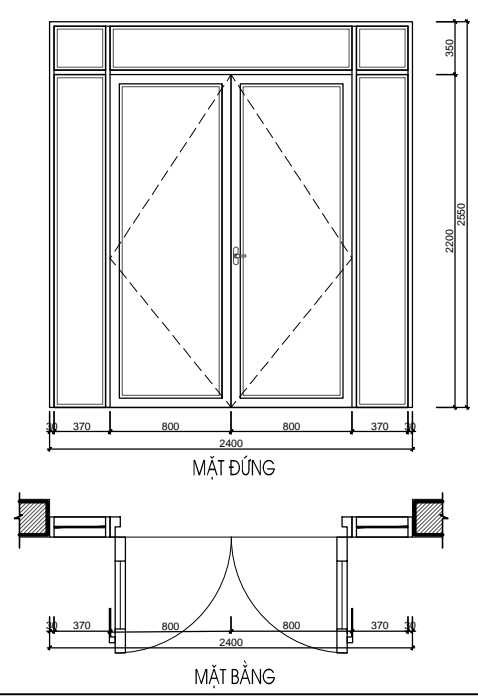

CHỦ ĐẦU TƯ:
CÔNG TY CP ĐẦU TƯ DỊCH VỤ THƯƠNG MẠI TP.HỒ CHÍ MINH

ĐỊA CHỈ: 72 LÊ THÀNH TÔN, P.BẾN NGHÉ, QUẬN 1
THÀNH PHỐ HỒ CHÍ MINH
TEL: (08) 38 220 464 FAX: (08) 38 220 464

LẦN NỢP	NỘI DUNG ĐIỀU CHỈNH	NGÀY NỢP

TÊN DỰ ÁN:
KHU TRUNG TÂM PHÚC HỢP SÀI GÒN - BA SƠN
ĐỊA ĐIỂM XÂY DỰNG:
PHƯỜNG BẾN NGHÉ, QUẬN 1
THÀNH PHỐ HỒ CHÍ MINH

TƯ VẤN THIẾT KẾ:
BỘ XÂY DỰNG TÔNG CÔNG TY TƯ VẤN XÂY DỰNG VIỆT NAM

ĐƠN VỊ THỰC HIỆN: **VĂN PHÒNG KIẾN TRÚC 3**
ĐỊA CHỈ: 243A ĐÉ LA THÀNH - ĐÔNG ĐÀ - HÀ NỘI
TEL: 04.37667470 FAX: 04.37667464

PHÓ TÔNG GIÁM ĐỐC:
TRẦN BÌNH TRỌNG
GIÁM ĐỐC VĂN PHÒNG:
NGUYỄN TUẤN NGỌC
CHỦ NHIỆM THIẾT KẾ:
NGUYỄN TUẤN NGỌC
KIỂM:
TRẦN PHƯƠNG LAN
CHỦ TRÌ THIẾT KẾ:
PHẠM DUY TUẤN
THIẾT KẾ:
NGUYỄN THỊ DIJU
VẼ:
NGUYỄN THỊ DIJU

HANG MỤC:
BIỆT THỰ SONG LẬP SL1A

TÊN BẢN VẼ:
CHI TIẾT CỬA

SỐ HỢP ĐỒNG: 16/TVXD/VNCC/2016	TỈ LỆ:
GIẢI ĐOẠN: T.K.B.V.T.C	PHIÊN BẢN:
HOÀN THÀNH: 04/2016	0

KÝ HIỆU BẢN VẼ:

BT.SL1A.KT.406