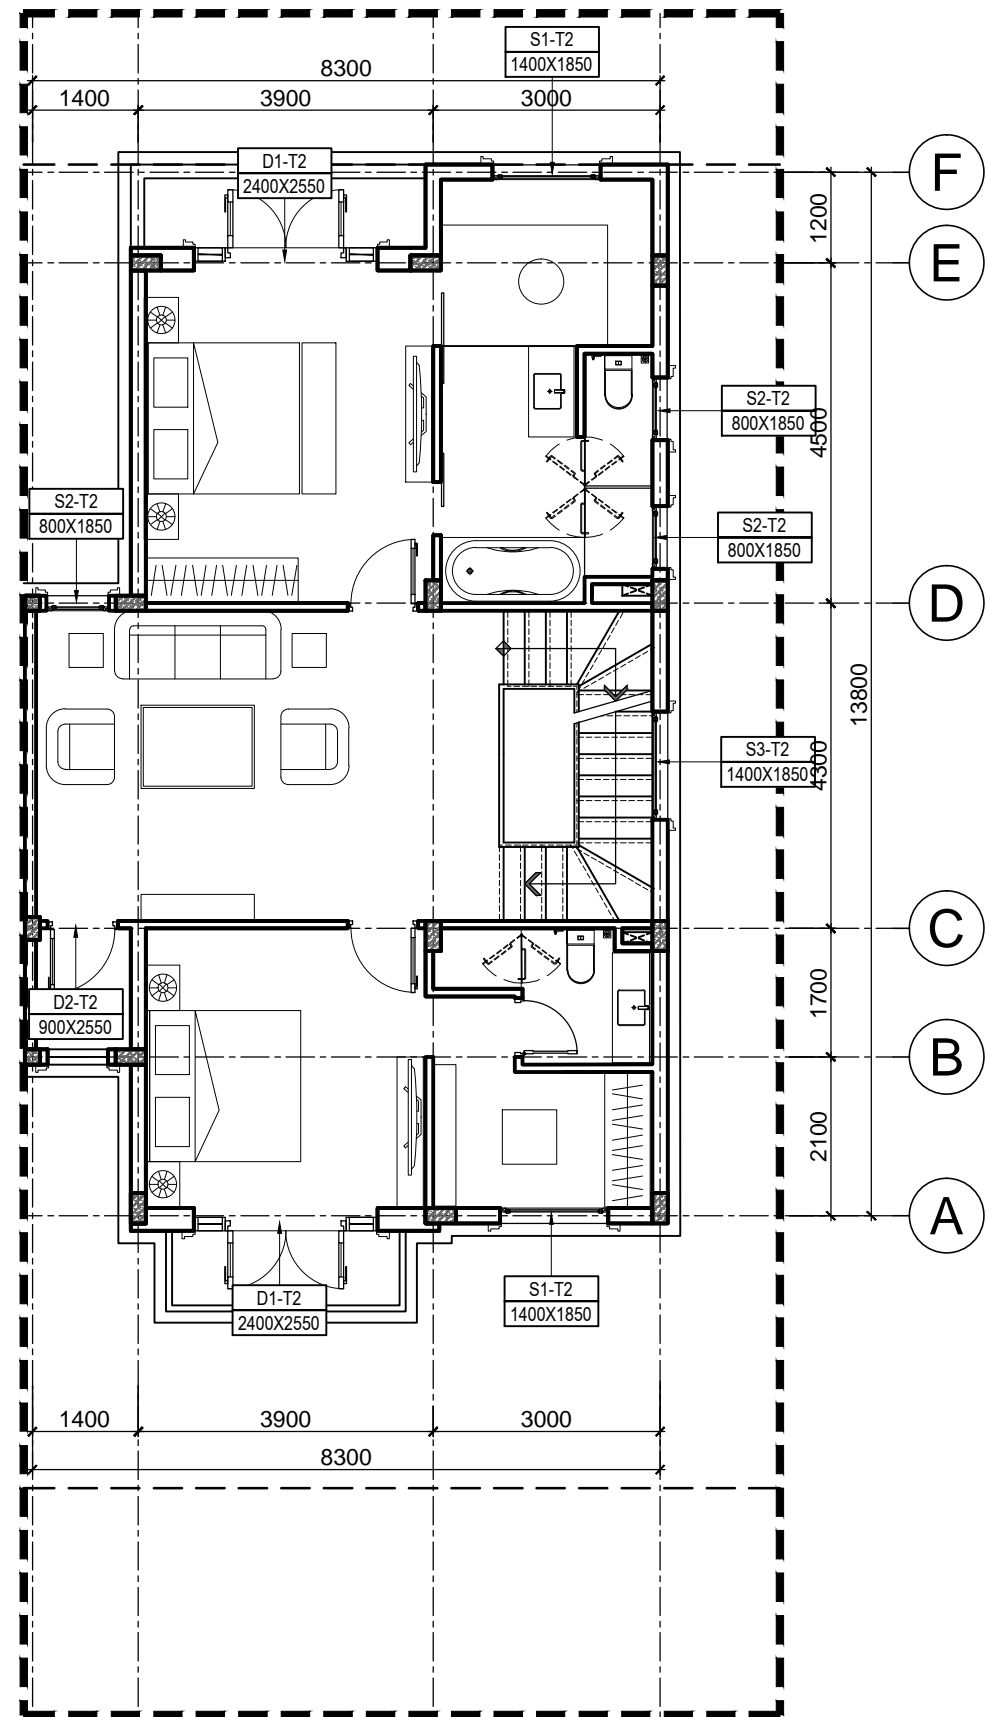

4 3 2 1
MẶT BẰNG ĐỊNH VỊ CỬA TẦNG 2
TL: 1/100

*GHI CHÚ

CHỦ ĐẦU TƯ:
CÔNG TY CP ĐẦU TƯ DỊCH VỤ THƯƠNG MẠI TP.HỒ CHÍ MINH

ĐỊA CHỈ: 72 LÊ THÀNH TÔN, P. BẾN NGHÉ, QUẬN 1
THÀNH PHỐ HỒ CHÍ MINH
TEL: (08) 38 220 464 FAX: (08) 38 220 464

LẦN NỢP	NỘI DUNG ĐIỀU CHỈNH	NGÀY NỢP

TÊN DỰ ÁN:
KHU TRUNG TÂM PHÚC HỢP SÀI GÒN - BA SƠN
ĐỊA ĐIỂM XÂY DỰNG:
PHƯỜNG BẾN NGHÉ, QUẬN 1
THÀNH PHỐ HỒ CHÍ MINH

TƯ VẤN THIẾT KẾ:
BỘ XÂY DỰNG TÔNG CÔNG TY TƯ VẤN XÂY DỰNG VIỆT NAM

ĐƠN VỊ THỰC HIỆN: **VĂN PHÒNG KIẾN TRÚC 3**
ĐỊA CHỈ: 243A ĐÉ LA THÀNH - ĐÔNG ĐÀ - HÀ NỘI
TEL: 04.37667470 FAX: 04.37667464

PHÓ TỔNG GIÁM ĐỐC:
TRẦN BÌNH TRỌNG

GIÁM ĐỐC VĂN PHÒNG:
NGUYỄN TUẤN NGỌC

CHỦ NHIỆM THIẾT KẾ:
NGUYỄN TUẤN NGỌC

KIỂM:
TRẦN PHƯƠNG LAN

CHỦ TRÌ THIẾT KẾ:
PHẠM DUY TUẤN

THIẾT KẾ:
NGUYỄN THỊ DIJU

VẼ:
NGUYỄN THỊ DIJU

HẠNG MỤC:
BIỆT THỰ SONG LẬP SL1A

TÊN BẢN VẼ:
MẶT BẰNG ĐỊNH VỊ CỬA TẦNG 2

SỐ HỢP ĐỒNG:
16/TVXD/VNCC/2016

GIAI ĐOẠN:
T.K.B.V.T.C

HOÀN THÀNH:
04/2016

KÝ HIỆU BẢN VẼ:
BT.SL1A.KT.402