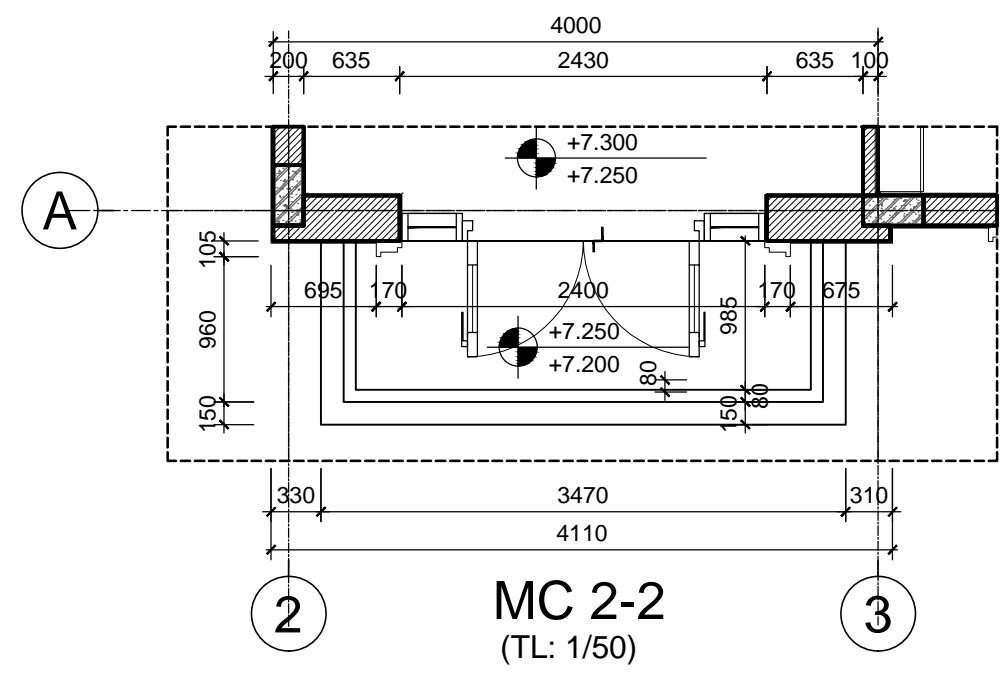

MC 1-1
(TL: 1/50)

MC 2-2
(TL: 1/50)

KÍ HIỆU	HOÀN THIỆN TƯỜNG
T1	TƯỜNG SƠN MÀU TRẮNG
T2	TƯỜNG KẼ CHỈ LỖM 50x20 CÁCH ĐỀU 600
T3	TƯỜNG KẼ CHỈ LỖM 30x20 CÁCH ĐỀU 300
T4	ỚP ĐÁ SÀN MÀU GHI

***GHI CHÚ**

CHỦ ĐẦU TƯ:
CÔNG TY CP ĐẦU TƯ DỊCH VỤ THƯƠNG MẠI TP.HỒ CHÍ MINH