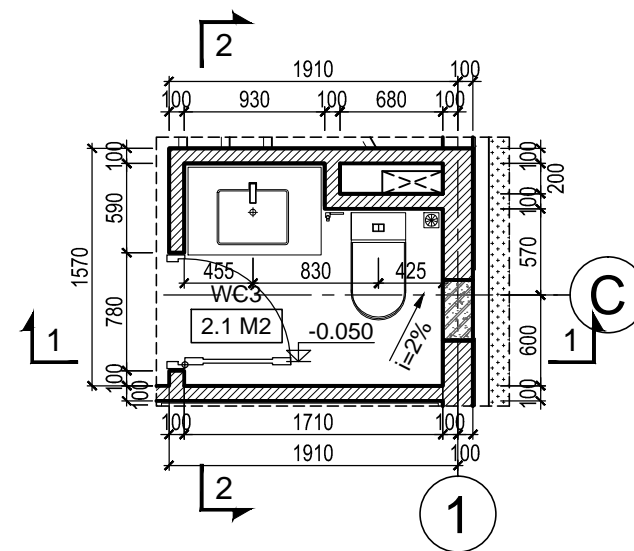

MẶT BẰNG
TL: 1/50

*GHI CHÚ

CHỦ ĐẦU TƯ:
CÔNG TY CP ĐẦU TƯ DỊCH VỤ THƯƠNG MẠI TP.HỒ CHÍ MINH

ĐỊA CHỈ: 72 LÊ THÀNH TÔN, P. BẾN NGHÉ, QUẬN 1
THÀNH PHỐ HỒ CHÍ MINH
TEL: (08) 38 220 464 FAX: (08) 38 220 464

LẦN NỘP	NỘI DUNG ĐIỀU CHỈNH	NGÀY NỘP

TÊN DỰ ÁN:
KHU TRUNG TÂM PHÚC HỢP SÀI GÒN - BA SƠN
ĐỊA ĐIỂM XÂY DỰNG:
PHƯỜNG BẾN NGHÉ, QUẬN 1
THÀNH PHỐ HỒ CHÍ MINH

TƯ VẤN THIẾT KẾ:
BỘ XÂY DỰNG TÔNG CÔNG TY TƯ VẤN XÂY DỰNG VIỆT NAM

ĐƠN VỊ THỰC HIỆN: **VĂN PHÒNG KIẾN TRÚC 3**
ĐỊA CHỈ: 243A ĐÉ LA THÀNH - ĐÔNG ĐÀ - HÀ NỘI
TEL: 04.37667470 FAX: 04.37667464

PHÓ TÔNG GIÁM ĐỐC:
TRẦN BÌNH TRỌNG

GIÁM ĐỐC VĂN PHÒNG:
NGUYỄN TUẤN NGỌC

CHỦ NHIỆM THIẾT KẾ:
NGUYỄN TUẤN NGỌC

KIỂM:
TRẦN PHƯƠNG LAN

CHỦ TRÌ THIẾT KẾ:
PHẠM DUY TUẤN

THIẾT KẾ:
NGUYỄN THỊ DIJU

VẼ:
NGUYỄN THỊ DIJU

HẠNG MỤC:
BIỆT THỰ SONG LẬP SL1A

TÊN BẢN VẼ:
CHI TIẾT WC2 - WC3

SỐ HỢP ĐỒNG:
16/TVXD/VNCC/2016

GIAI ĐOẠN:
T.K.B.V.T.C

HOÀN THÀNH:
04/2016

KÝ HIỆU BẢN VẼ:
0

BT.SL1A.KT.602