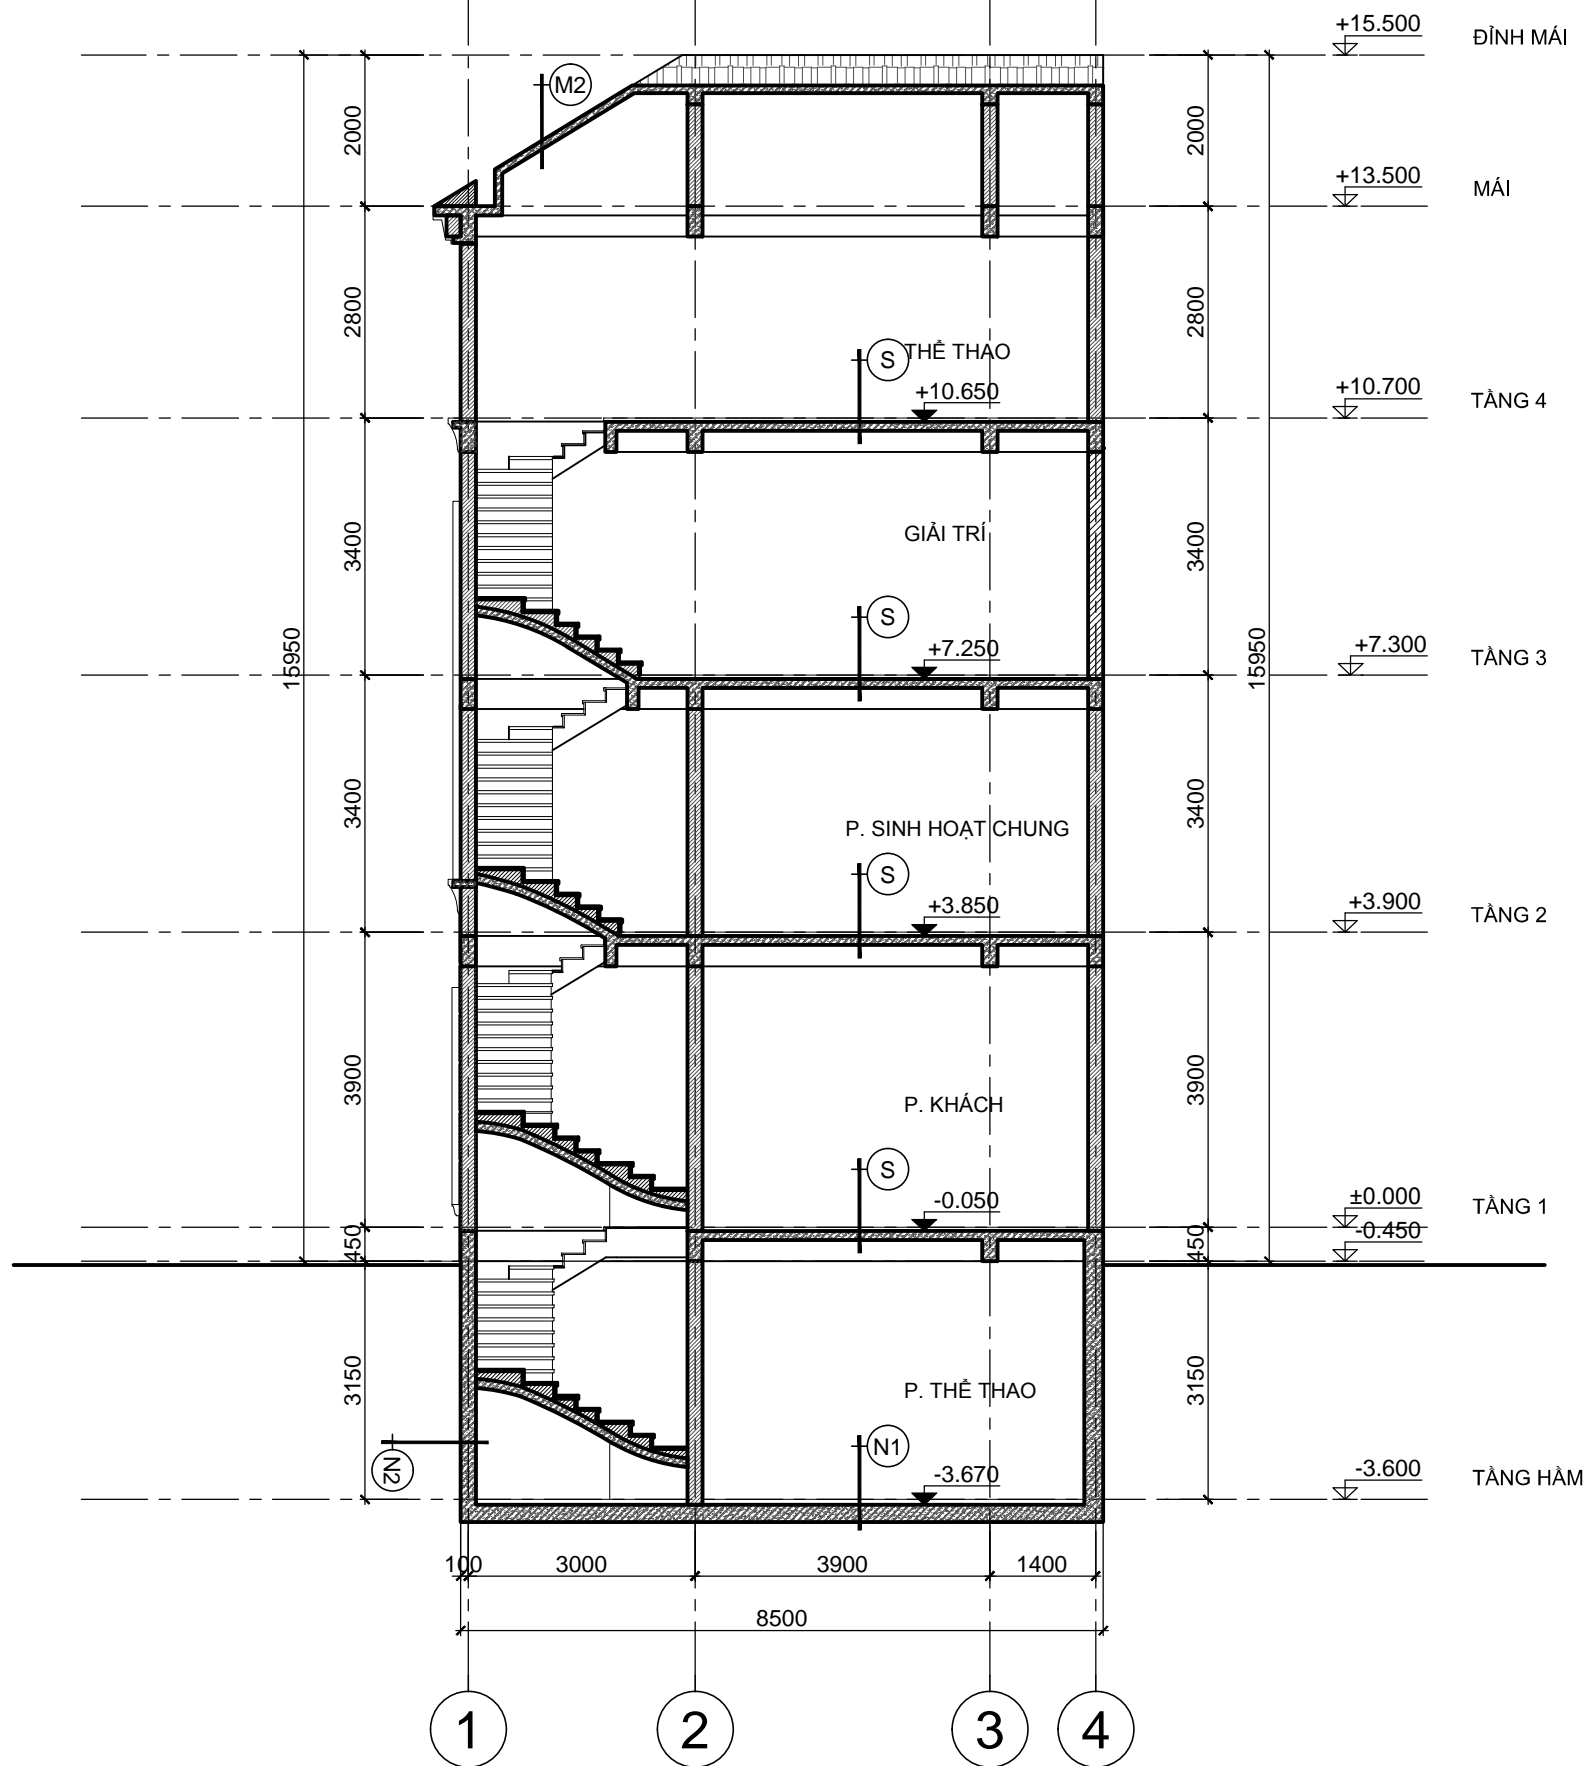

MẶT CẮT A-A
TL: 1/100

*GHI CHÚ

CHỦ ĐẦU TƯ:
CÔNG TY CP ĐẦU TƯ DỊCH VỤ THƯƠNG MẠI TP.HỒ CHÍ MINH

ĐỊA CHỈ: 72 LÊ THÀNH TÔN, P. BẾN NGHÉ, QUẬN 1
THÀNH PHỐ HỒ CHÍ MINH
TEL: (08) 38 220 464 FAX: (08) 38 220 464

LẦN NỢP	NỘI DUNG ĐIỀU CHỈNH	NGÀY NỢP

TÊN DỰ ÁN:
KHU TRUNG TÂM PHÚC HỢP SÀI GÒN - BA SƠN
ĐỊA ĐIỂM XÂY DỰNG:
PHƯỜNG BẾN NGHÉ, QUẬN 1
THÀNH PHỐ HỒ CHÍ MINH

TƯ VẤN THIẾT KẾ:
BỘ XÂY DỰNG TÔNG CÔNG TY TƯ VẤN XÂY DỰNG VIỆT NAM

ĐƠN VỊ THỰC HIỆN: **VĂN PHÒNG KIẾN TRÚC 3**
ĐỊA CHỈ: 243A ĐÉ LA THÀNH - ĐÔNG ĐÀ - HÀ NỘI
TEL: 04.37667470 FAX: 04.37667464

PHÓ TỔNG GIÁM ĐỐC:
TRẦN BÌNH TRỌNG
GIÁM ĐỐC VĂN PHÒNG:
NGUYỄN TUẤN NGỌC
CHỦ NHIỆM THIẾT KẾ:
NGUYỄN TUẤN NGỌC
KIỂM:
TRẦN PHƯƠNG LAN
CHỦ TRÌ THIẾT KẾ:
PHẠM DUY TUẤN
THIẾT KẾ:
NGUYỄN THỊ DIJU
VẼ:
NGUYỄN THỊ DIJU

HANG MỤC:
BIỆT THỰ SONG LẬP SL1A

TÊN BẢN VẼ:
MẶT CẮT A-A

SỐ HỢP ĐỒNG: 16/TVXD/VNCC/2016	TỈ LỆ:
GIẢI ĐOẠN: T.K.B.V.T.C	PHIÊN BẢN:
HOÀN THÀNH: 04/2016	0

KÝ HIỆU BẢN VẼ:
BT.SL1A.KT.301