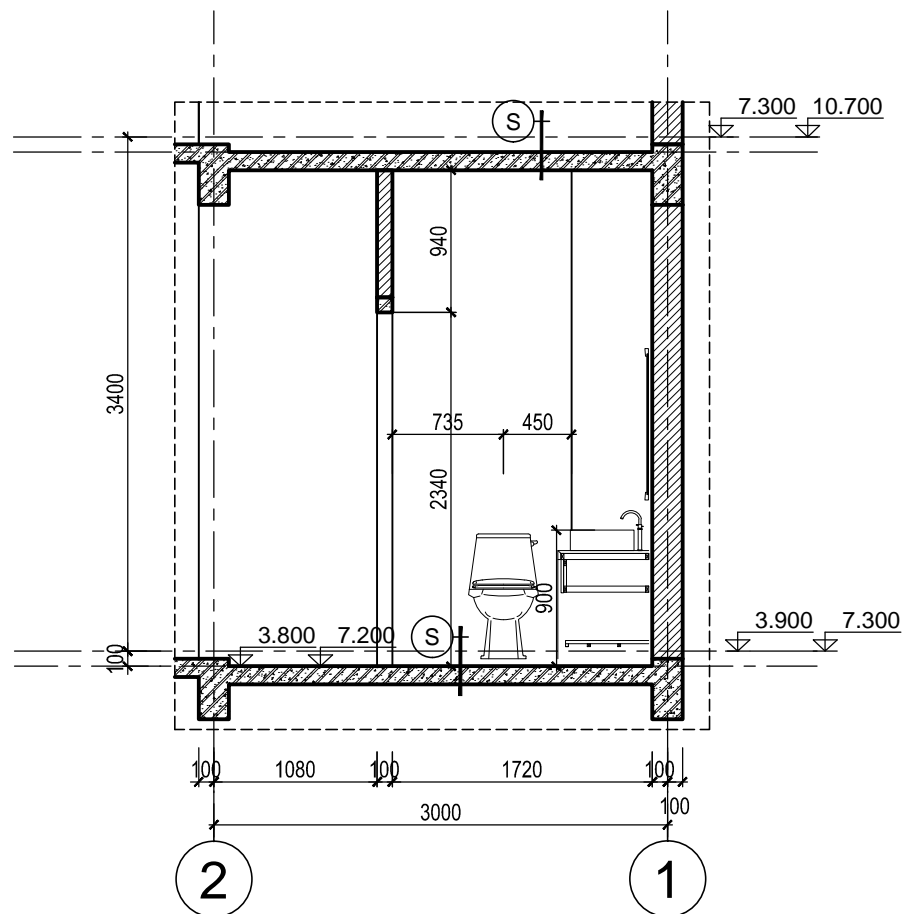

MẶT CẮT 1-1
TL: 1/50