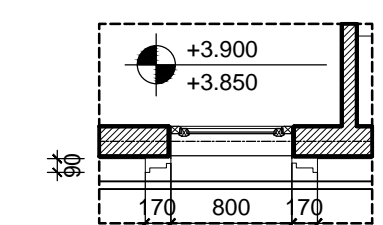

MD
(TL: 1/50)

MC C-C
(TL: 1/50)

CHI TIẾT CHỈ LỖ
TL: 1/20

CHI TIẾT CHỈ LỖ
TL: 1/20

MC 6-6
(TL: 1/50)

KÍ HIỆU	HOÀN THIỆN TƯỜNG
T1	TƯỜNG SƠN MÀU TRẮNG
T2	TƯỜNG KẼ CHỈ LỖ 50x20 CÁCH ĐỀU 600
T3	TƯỜNG KẼ CHỈ LỖ 30x20 CÁCH ĐỀU 300
T4	ỚP ĐÁ SÀN MÀU GHI