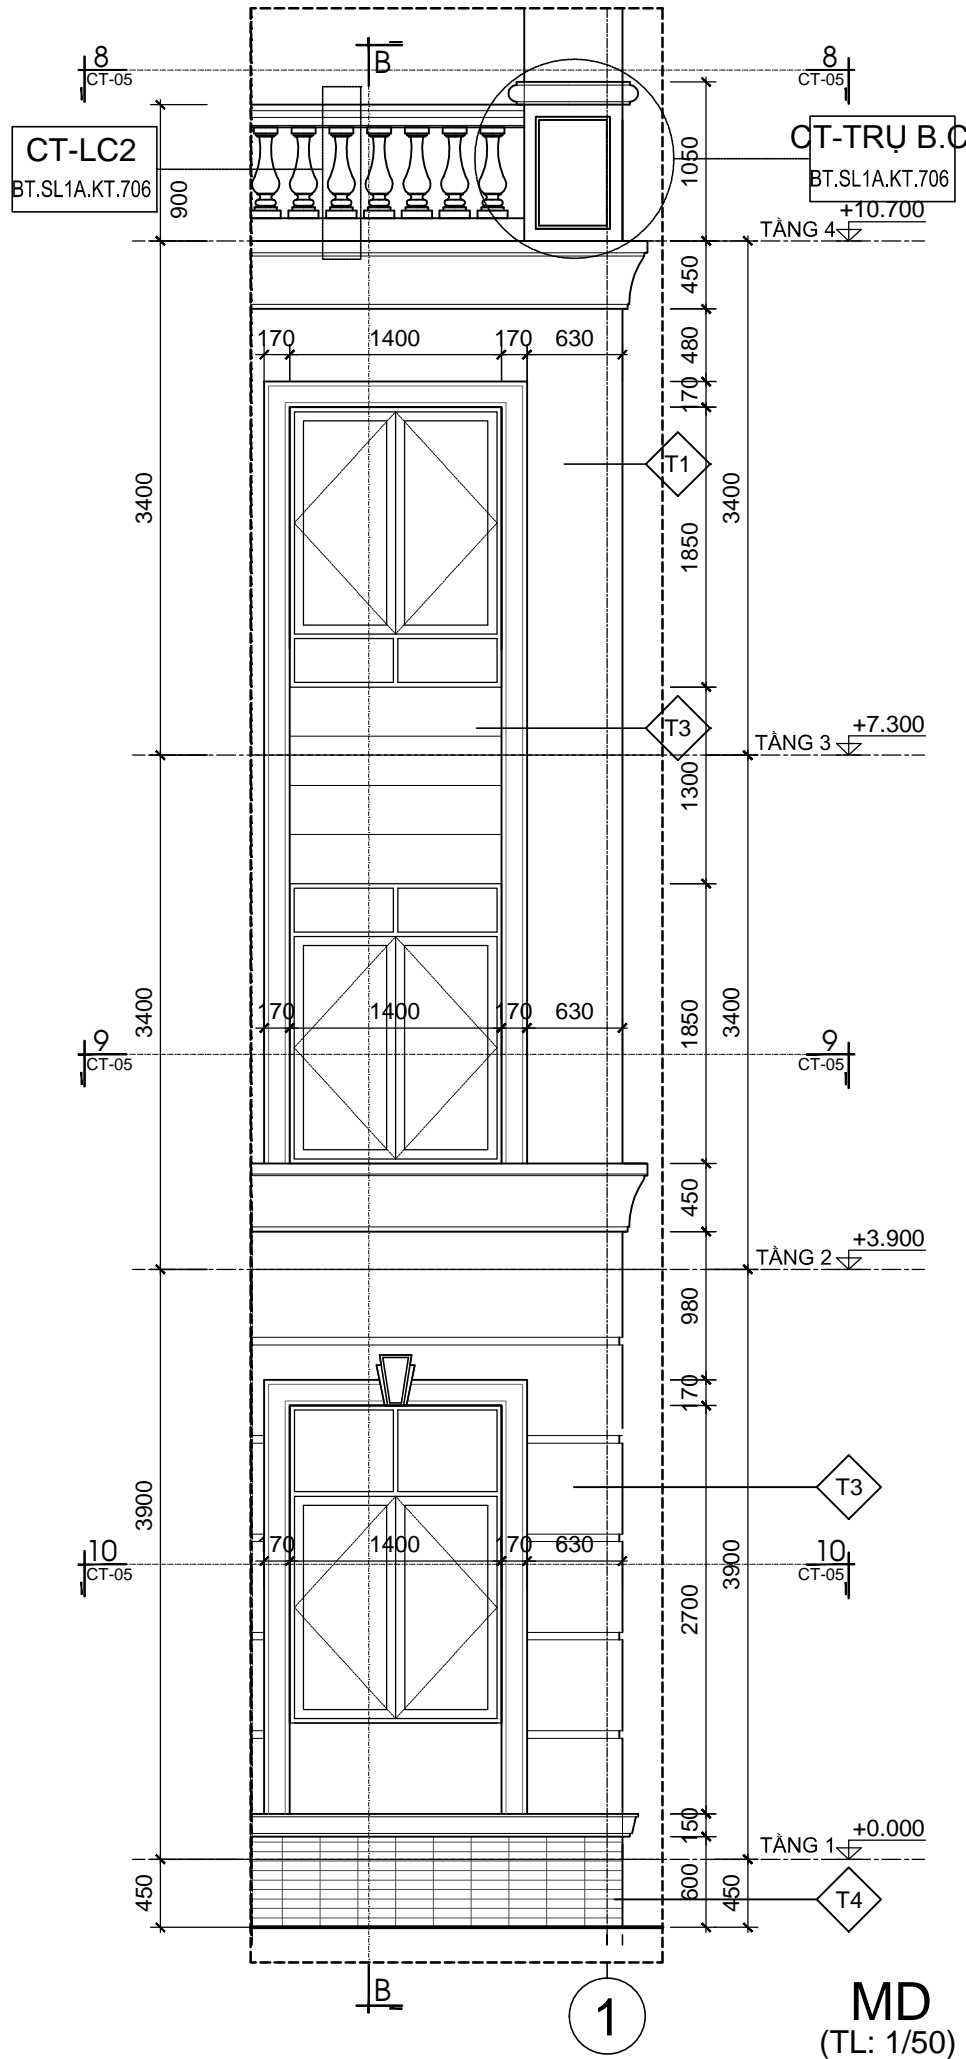

MC 8-8
(TL: 1/50)

MC 9-9
(TL: 1/50)

MC 10-10
(TL: 1/50)

MD
(TL: 1/50)

CHI TIẾT CHỈ LỖ
TL: 1/20

CHI TIẾT CHỈ LỖ
TL: 1/20

KÍ HIỆU	HOÀN THIỆN TƯỜNG
T1	TƯỜNG SƠN MÀU TRẮNG
T2	TƯỜNG KÈ CHỈ LỖ 50x20 CÁCH ĐỀU 600
T3	TƯỜNG KÈ CHỈ LỖ 30x20 CÁCH ĐỀU 300
T4	ỚP ĐÁ SÀN MÀU GHI