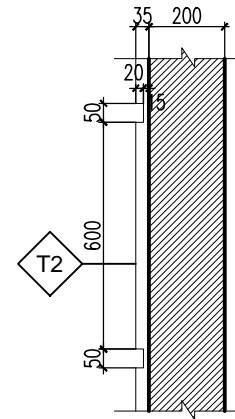

MC 8-8
(TL: 1/50)

MC 9-9
(TL: 1/50)

MC 10-10
(TL: 1/50)

MD
(TL: 1/50)

CHI TIẾT CHỈ LỖ
TL: 1/20

CHI TIẾT CHỈ LỖ
TL: 1/20

KÍ HIỆU	HOÀN THIỆN TƯỜNG
T1	TƯỜNG SƠN MÀU TRẮNG
T2	TƯỜNG KÈ CHỈ LỖ 50x20 CÁCH ĐỀU 600
T3	TƯỜNG KÈ CHỈ LỖ 30x20 CÁCH ĐỀU 300
T4	ỚP ĐÁ SÀN MÀU GHI