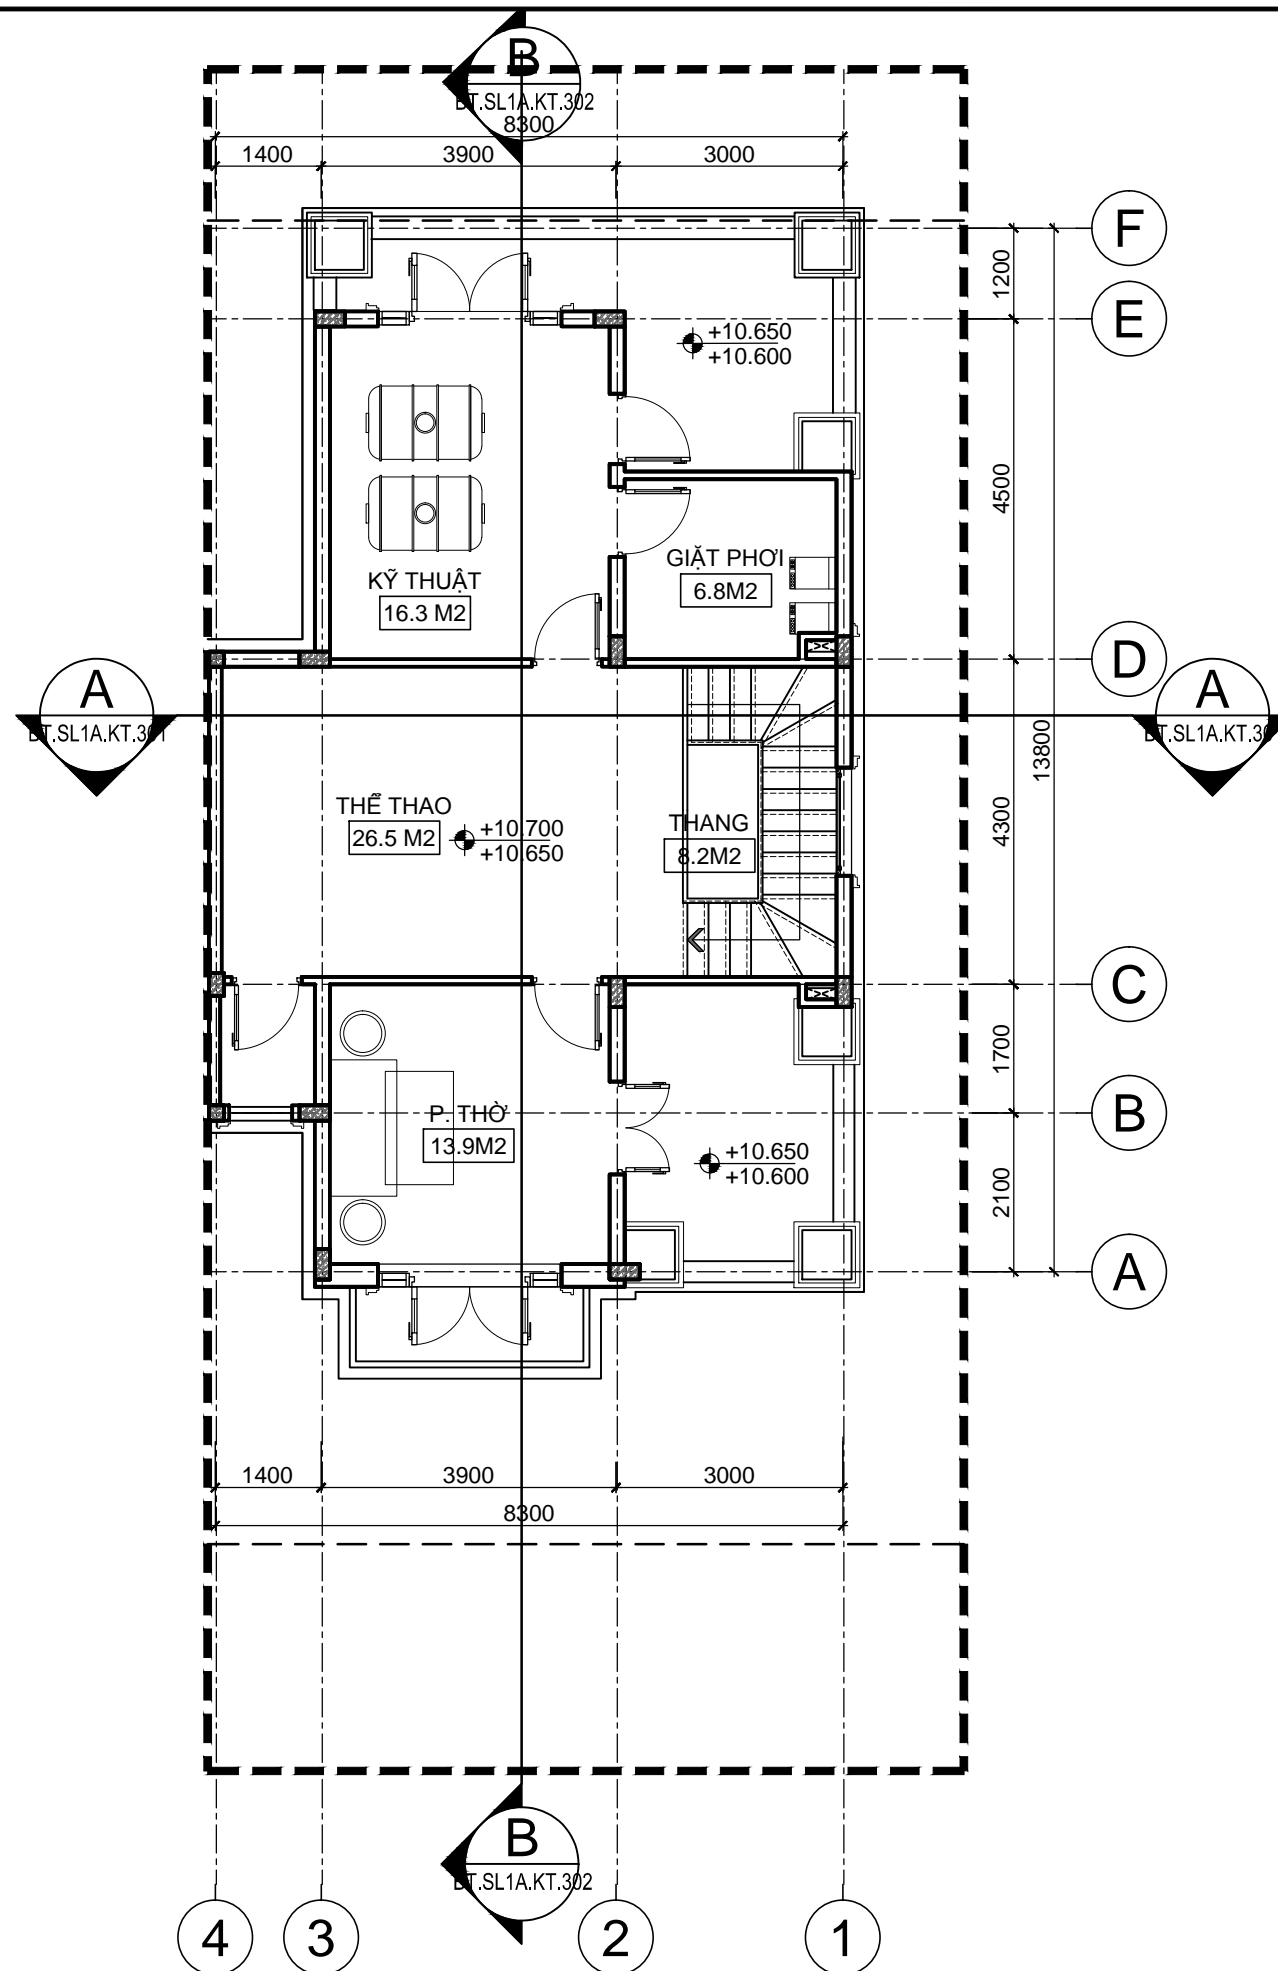

MẶT BẰNG TẦNG 4

TL: 1/100

*GHI CHÚ

CHỦ ĐẦU TƯ:
CÔNG TY CP ĐẦU TƯ DỊCH VỤ THƯƠNG MẠI
TP. HỒ CHÍ MINH

ĐỊA CHỈ: 72 LÊ THÀNH TÔN, P. BẾN NGHÉ, QUẬN 1
THÀNH PHỐ HỒ CHÍ MINH
TEL: (08) 38 220 464 FAX: (08) 38 220 464

LẦN NƠP	NỘI DUNG ĐIỀU CHỈNH	NGÀY NƠP

TÊN DỰ ÁN:
KHU TRUNG TÂM PHÚC HỢP
SÀI GÒN - BA SƠN
ĐỊA ĐIỂM XÂY DỰNG:
PHƯỜNG BẾN NGHÉ, QUẬN 1
THÀNH PHỐ HỒ CHÍ MINH

TƯ VẤN THIẾT KẾ:
BỘ XÂY DỰNG
TỔNG CÔNG TY TƯ VẤN XÂY DỰNG VIỆT NAM

ĐƠN VỊ THỰC HIỆN: **VĂN PHÒNG KIẾN TRÚC 3**
ĐỊA CHỈ: 243A ĐÉ LA THÀNH - ĐÔNG ĐÀ - HÀ NỘI
TEL: 04.37667470 FAX: 04.37667464

PHÓ TỔNG GIÁM ĐỐC:
TRẦN BÌNH TRỌNG

GIÁM ĐỐC VĂN PHÒNG:
NGUYỄN TUẤN NGỌC

CHỦ NHIỆM THIẾT KẾ:
NGUYỄN TUẤN NGỌC

KIỂM:
TRẦN PHƯƠNG LAN

CHỦ TRÌ THIẾT KẾ:
PHẠM DUY TUẤN

THIẾT KẾ:
NGUYỄN THỊ DỊU

VẼ:
NGUYỄN THỊ DỊU

HANG MỤC:
BIỆT THỰ SONG LẬP SL1A

TÊN BẢN VẼ:
MẶT BẰNG TẦNG 4

SỐ HỢP ĐỒNG:
16/TVXD/VNCC/2016

GIAI ĐOẠN:
T.K.B.V.T.C

HOÀN THÀNH:
04/2016

KÝ HIỆU BẢN VẼ:
0

BT.SL1A.KT.108