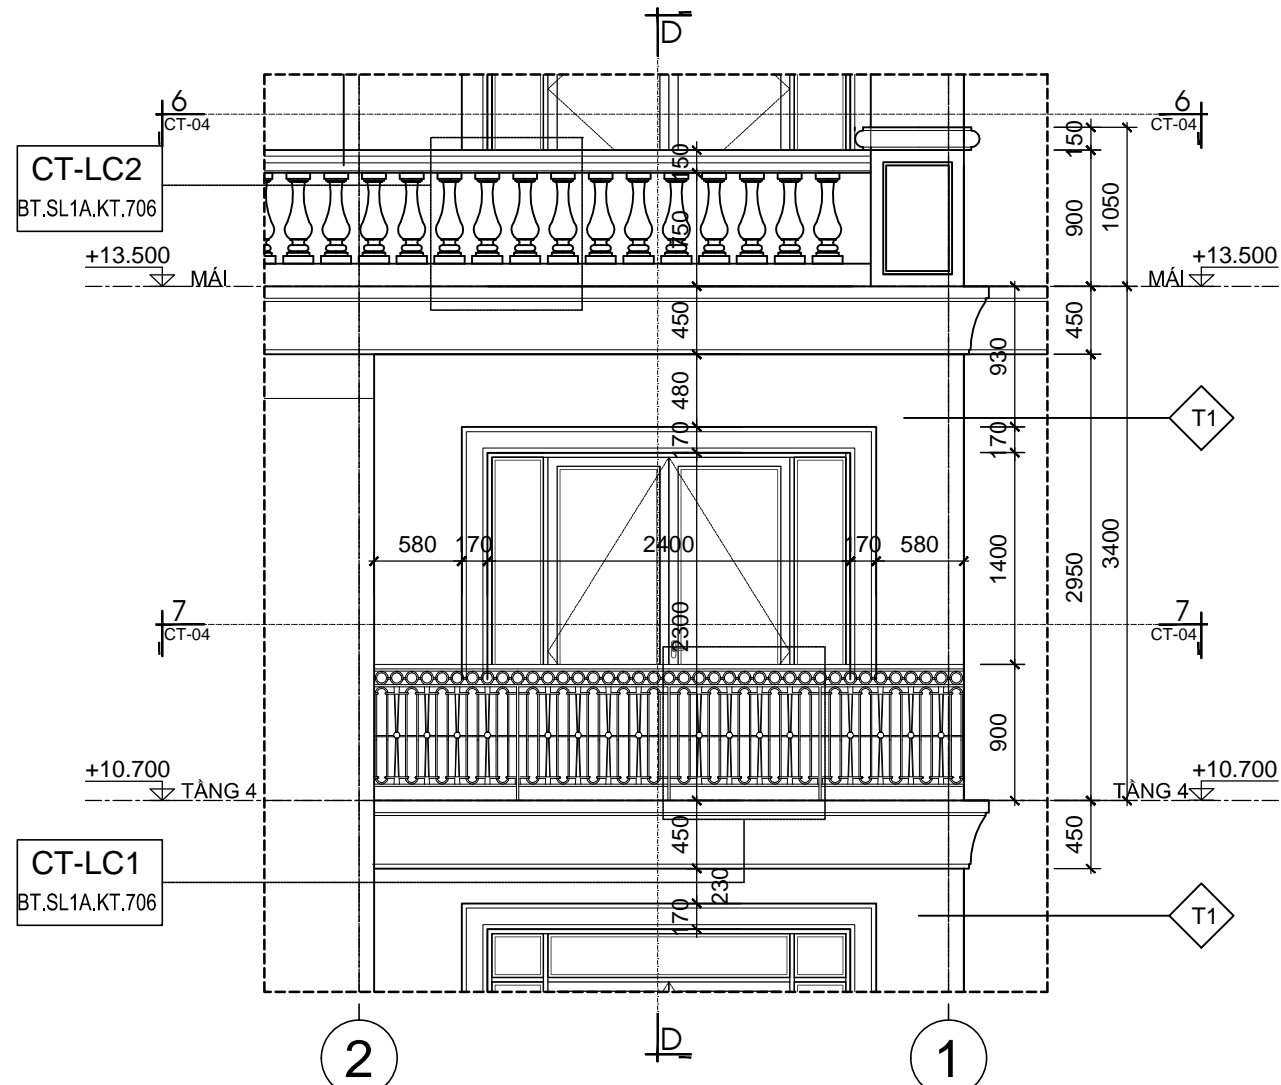

MD
(TL: 1/50)

MC D-D
(TL: 1/50)

MC 7-7
(TL: 1/50)

MC 6-6
(TL: 1/50)

KÍ HIỆU	HOÀN THIỆN TƯỜNG
T1	TƯỜNG SƠN MÀU TRẮNG
T2	TƯỜNG KẼ CHỈ LỖM 50x20 CÁCH ĐỀU 600
T3	TƯỜNG KẼ CHỈ LỖM 30x20 CÁCH ĐỀU 300
T4	ỚP ĐÁ SÀN MÀU GHI