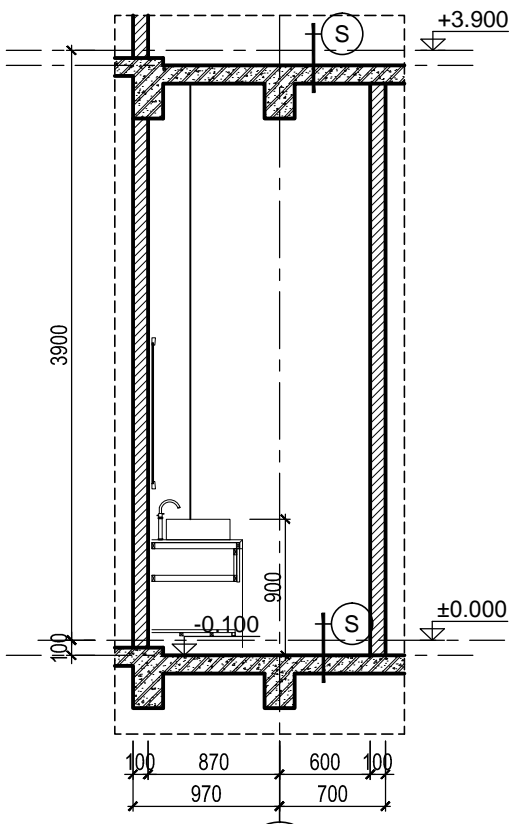

MẶT CẮT 1-1
TL: 1/50

MẶT CẮT 2-2
TL: 1/50

MẶT BẰNG
TL: 1/50

MẶT BẰNG
TL: 1/50

***GHI CHÚ**

CHỦ ĐẦU TƯ:
CÔNG TY CP ĐẦU TƯ DỊCH VỤ THƯƠNG MẠI TP.HỒ CHÍ MINH

ĐỊA CHỈ: 72 LÊ THÀNH TÔN, P. BẾN NGHÉ, QUẬN 1
THÀNH PHỐ HỒ CHÍ MINH
TEL: (08) 38 220 464 FAX: (08) 38 220 464