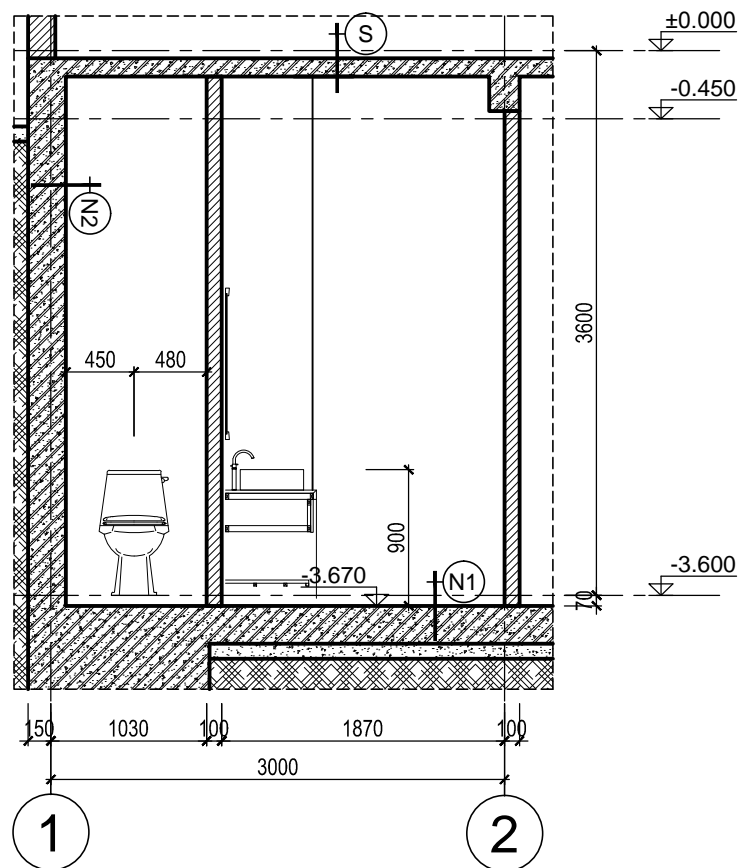

MẶT CẮT 1-1

TL: 1/50