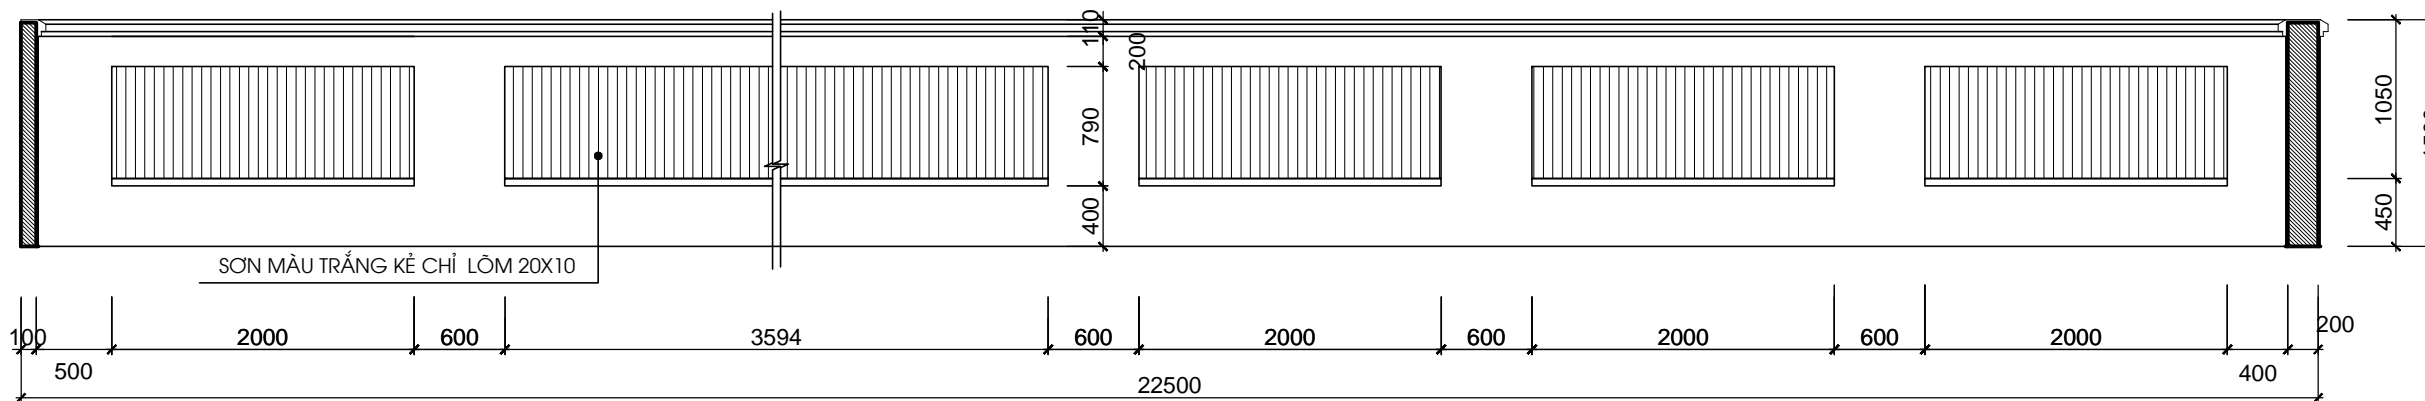

MẶT ĐÚNG TƯỜNG RÀO GIỮA 2 LÔ ĐẤT (TL: 1/50)

*GHI CHÚ

CHỦ ĐẦU TƯ:
CÔNG TY CP ĐẦU TƯ DỊCH VỤ THƯƠNG MẠI
TP. HỒ CHÍ MINH

ĐỊA CHỈ: 72 LÊ THÀNH TÔN, P. BẾN NGHÉ, QUẬN 1
THÀNH PHỐ HỒ CHÍ MINH
TEL: (08) 38 220 464 FAX: (08) 38 220 464

LẦN NỘP	NỘI DUNG ĐIỀU CHỈNH	NGÀY NỘP

TÊN DỰ ÁN:
KHU TRUNG TÂM PHÚC HỢP
SÀI GÒN - BA SƠN
ĐỊA ĐIỂM XÂY DỰNG:
PHƯỜNG BẾN NGHÉ, QUẬN 1
THÀNH PHỐ HỒ CHÍ MINH

TƯ VẤN THIẾT KẾ:
BỘ XÂY DỰNG
TỔNG CÔNG TY TƯ VẤN XÂY DỰNG VIỆT NAM

ĐƠN VỊ THỰC HIỆN: VÂN PHÒNG KIẾN TRÚC 3
ĐỊA CHỈ: 243A ĐÉ LA THÀNH - ĐÔNG ĐÀ - HÀ NỘI
TEL: 04.37667470 FAX: 04.37667464

PHÓ TỔNG GIÁM ĐỐC:
TRẦN BÌNH TRỌNG

GIÁM ĐỐC VĂN PHÒNG:
NGUYỄN TUẤN NGỌC

CHỦ NHIỆM THIẾT KẾ:
NGUYỄN TUẤN NGỌC

KIỂM:
TRẦN PHƯƠNG LAN

CHỦ TRÌ THIẾT KẾ:
PHẠM DUY TUẤN

THIẾT KẾ:
NGUYỄN THỊ DIJU

VẼ:
NGUYỄN THỊ DIJU

HANG MỤC:
BIỆT THỰ SONG LẬP SL1A

TÊN BẢN VẼ:
CHI TIẾT CÔNG TƯỜNG RÀO

SỐ HỢP ĐỒNG:
16/TVXD/VNCC/2016

GIẢI ĐOẠN:
T.K.B.V.T.C

HOÀN THÀNH:
04/2016

KÝ HIỆU BẢN VẼ:
BT.SL1A.KT.802