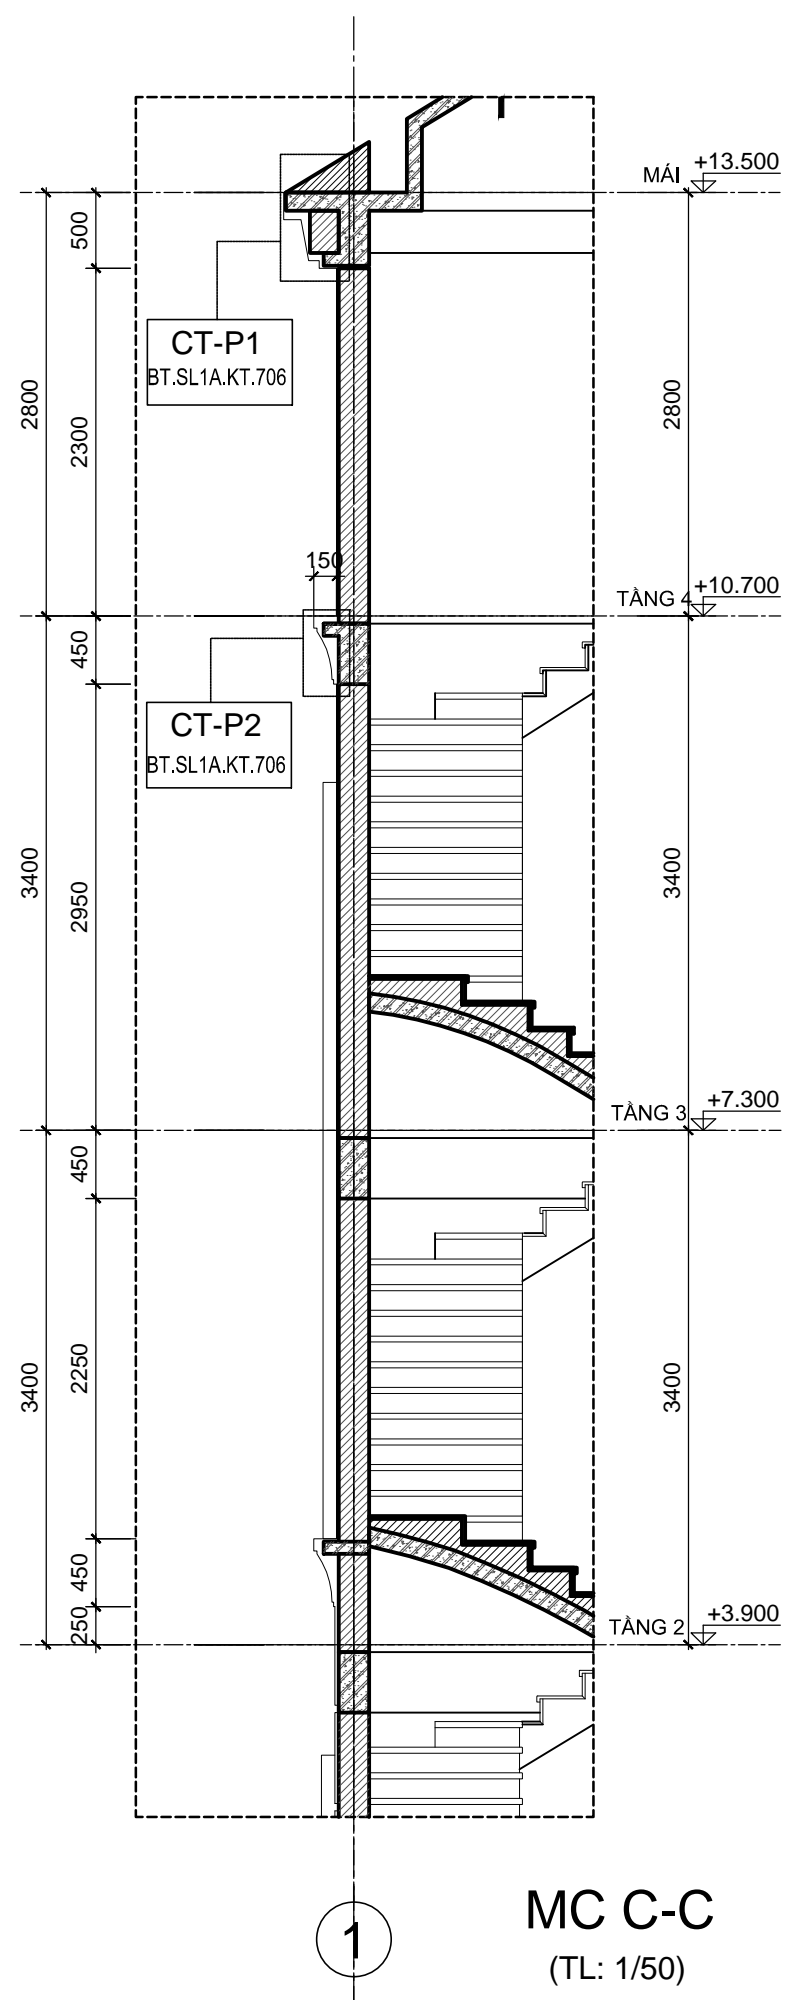

MD
(TL: 1/50)

MC C-C
(TL: 1/50)

CHI TIẾT CHỈ LỖ
TL: 1/20

CHI TIẾT CHỈ LỖ
TL: 1/20

MC 6-6
(TL: 1/50)

KÍ HIỆU	HOÀN THIỆN TƯỜNG
T1	TƯỜNG SƠN MÀU TRẮNG
T2	TƯỜNG KẼ CHỈ LỖ 50x20 CÁCH ĐỀU 600
T3	TƯỜNG KẼ CHỈ LỖ 30x20 CÁCH ĐỀU 300
T4	ỚP ĐÁ SÀN MÀU GHI