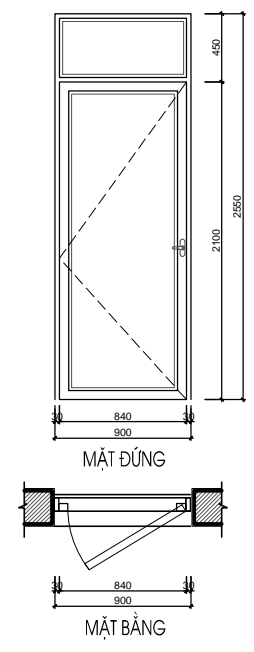

CHỦ ĐẦU TƯ:
CÔNG TY CP ĐẦU TƯ DỊCH VỤ THƯƠNG MẠI TP.HỒ CHÍ MINH

ĐỊA CHỈ: 72 LÊ THÀNH TÔN, P.BẾN NGHÉ, QUẬN 1
THÀNH PHỐ HỒ CHÍ MINH
TEL: (08) 38 220 464 FAX: (08) 38 220 464

LẦN NỢP	NỘI DUNG ĐIỀU CHỈNH	NGÀY NỢP

TÊN DỰ ÁN:
KHU TRUNG TÂM PHÚC HỢP SÀI GÒN - BA SƠN
ĐỊA ĐIỂM XÂY DỰNG:
PHƯỜNG BẾN NGHÉ, QUẬN 1
THÀNH PHỐ HỒ CHÍ MINH

TƯ VẤN THIẾT KẾ:
BỘ XÂY DỰNG TÔNG CÔNG TY TƯ VẤN XÂY DỰNG VIỆT NAM

ĐƠN VỊ THỰC HIỆN: **VĂN PHÒNG KIẾN TRÚC 3**
ĐỊA CHỈ: 243A ĐÉ LA THÀNH - ĐÔNG ĐÀ - HÀ NỘI
TEL: 04.37667470 FAX: 04.37667464

PHÓ TÔNG GIÁM ĐỐC:
TRẦN BÌNH TRỌNG
GIÁM ĐỐC VĂN PHÒNG:
NGUYỄN TUẤN NGỌC
CHỦ NHIỆM THIẾT KẾ:
NGUYỄN TUẤN NGỌC
KIỂM:
TRẦN PHƯƠNG LAN
CHỦ TRÌ THIẾT KẾ:
PHẠM DUY TUẤN
THIẾT KẾ:
NGUYỄN THỊ DIJU
VẼ:
NGUYỄN THỊ DIJU

HANG MỤC:
BIỆT THỰ SONG LẬP SL1A

TÊN BẢN VẼ:
CHI TIẾT CỬA

SỐ HỢP ĐỒNG: 16/TVXD/VNCC/2016	TỈ LỆ:
GIẢI ĐOẠN: T.K.B.V.T.C	PHIÊN BẢN:
HOÀN THÀNH: 04/2016	0

KÝ HIỆU BẢN VẼ:

BT.SL1A.KT.406