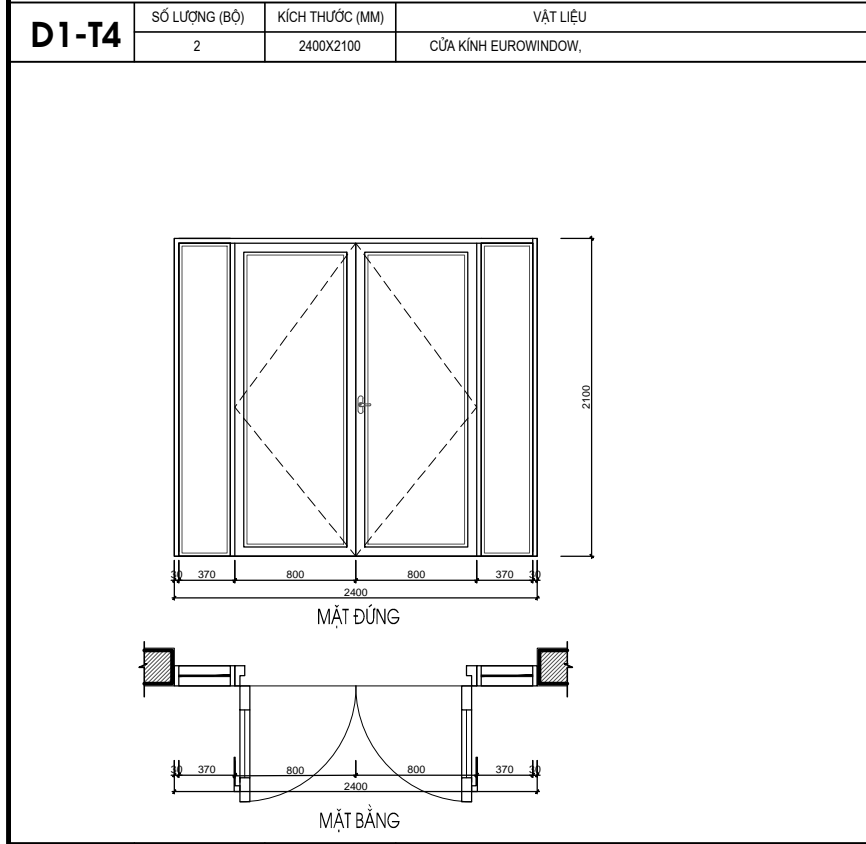

D1-T4	SỐ LƯỢNG (BỘ)	KÍCH THƯỚC (MM)	VẬT LIỆU	D2-T4	SỐ LƯỢNG (BỘ)	KÍCH THƯỚC (MM)	VẬT LIỆU	D1B-T4	SỐ LƯỢNG (BỘ)	KÍCH THƯỚC (MM)	VẬT LIỆU
	2	2400X2100	CỬA KÍNH EUROWINDOW,		2	900X2100	CỬA KÍNH EUROWINDOW,		1	1200X2100	CỬA KÍNH EUROWINDOW,

*GHI CHÚ

CHỦ ĐẦU TƯ:
CÔNG TY CP ĐẦU TƯ DỊCH VỤ THƯƠNG MẠI TP.HỒ CHÍ MINH

ĐỊA CHỈ: 72 LÊ THÀNH TÔN, P. BẾN NGHÉ, QUẬN 1
THÀNH PHỐ HỒ CHÍ MINH
TEL: (08) 38 220 464 FAX: (08) 38 220 464

LẦN NỘP	NỘI DUNG ĐIỀU CHỈNH	NGÀY NỘP

TÊN DỰ ÁN:
KHU TRUNG TÂM PHÚC HỢP SÀI GÒN - BA SƠN
ĐỊA ĐIỂM XÂY DỰNG:
PHƯỜNG BẾN NGHÉ, QUẬN 1
THÀNH PHỐ HỒ CHÍ MINH

TƯ VẤN THIẾT KẾ:
BỘ XÂY DỰNG TÔNG CÔNG TY TƯ VẤN XÂY DỰNG VIỆT NAM

ĐƠN VỊ THỰC HIỆN: **VĂN PHÒNG KIẾN TRÚC 3**
ĐỊA CHỈ: 243A ĐÉ LA THÀNH - ĐÔNG ĐÀ - HÀ NỘI
TEL: 04.37667470 FAX: 04.37667464

PHÓ TÔNG GIÁM ĐỐC:
TRẦN BÌNH TRỌNG
GIÁM ĐỐC VĂN PHÒNG:
NGUYỄN TUẤN NGỌC
CHỦ NHIỆM THIẾT KẾ:
NGUYỄN TUẤN NGỌC
KIỂM:
TRẦN PHƯƠNG LAN
CHỦ TRÌ THIẾT KẾ:
PHẠM DUY TUẤN
THIẾT KẾ:
NGUYỄN THỊ DIJU
VẼ:
NGUYỄN THỊ DIJU

HANG MỤC:
BIỆT THỰ SONG LẬP SL1A

TÊN BẢN VẼ:
CHI TIẾT CỬA

SỐ HỢP ĐỒNG: 16/TVXD/VNCC/2016	TỈ LỆ:
GIẢI ĐOẠN: T.K.B.V.T.C	PHIÊN BẢN:
HOÀN THÀNH: 04/2016	0

KÝ HIỆU BẢN VẼ:
BT.SL1A.KT.407