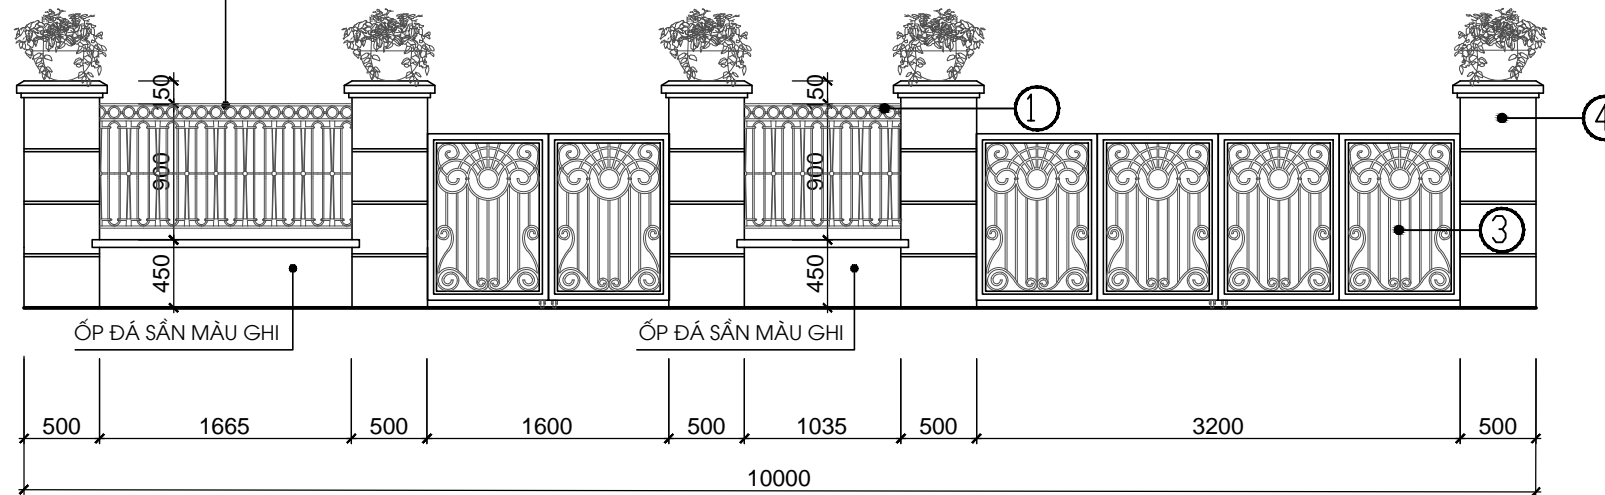

MẶT ĐÚNG CỔNG TƯỜNG RÀO TRƯỚC NHÀ (TL: 1/50)