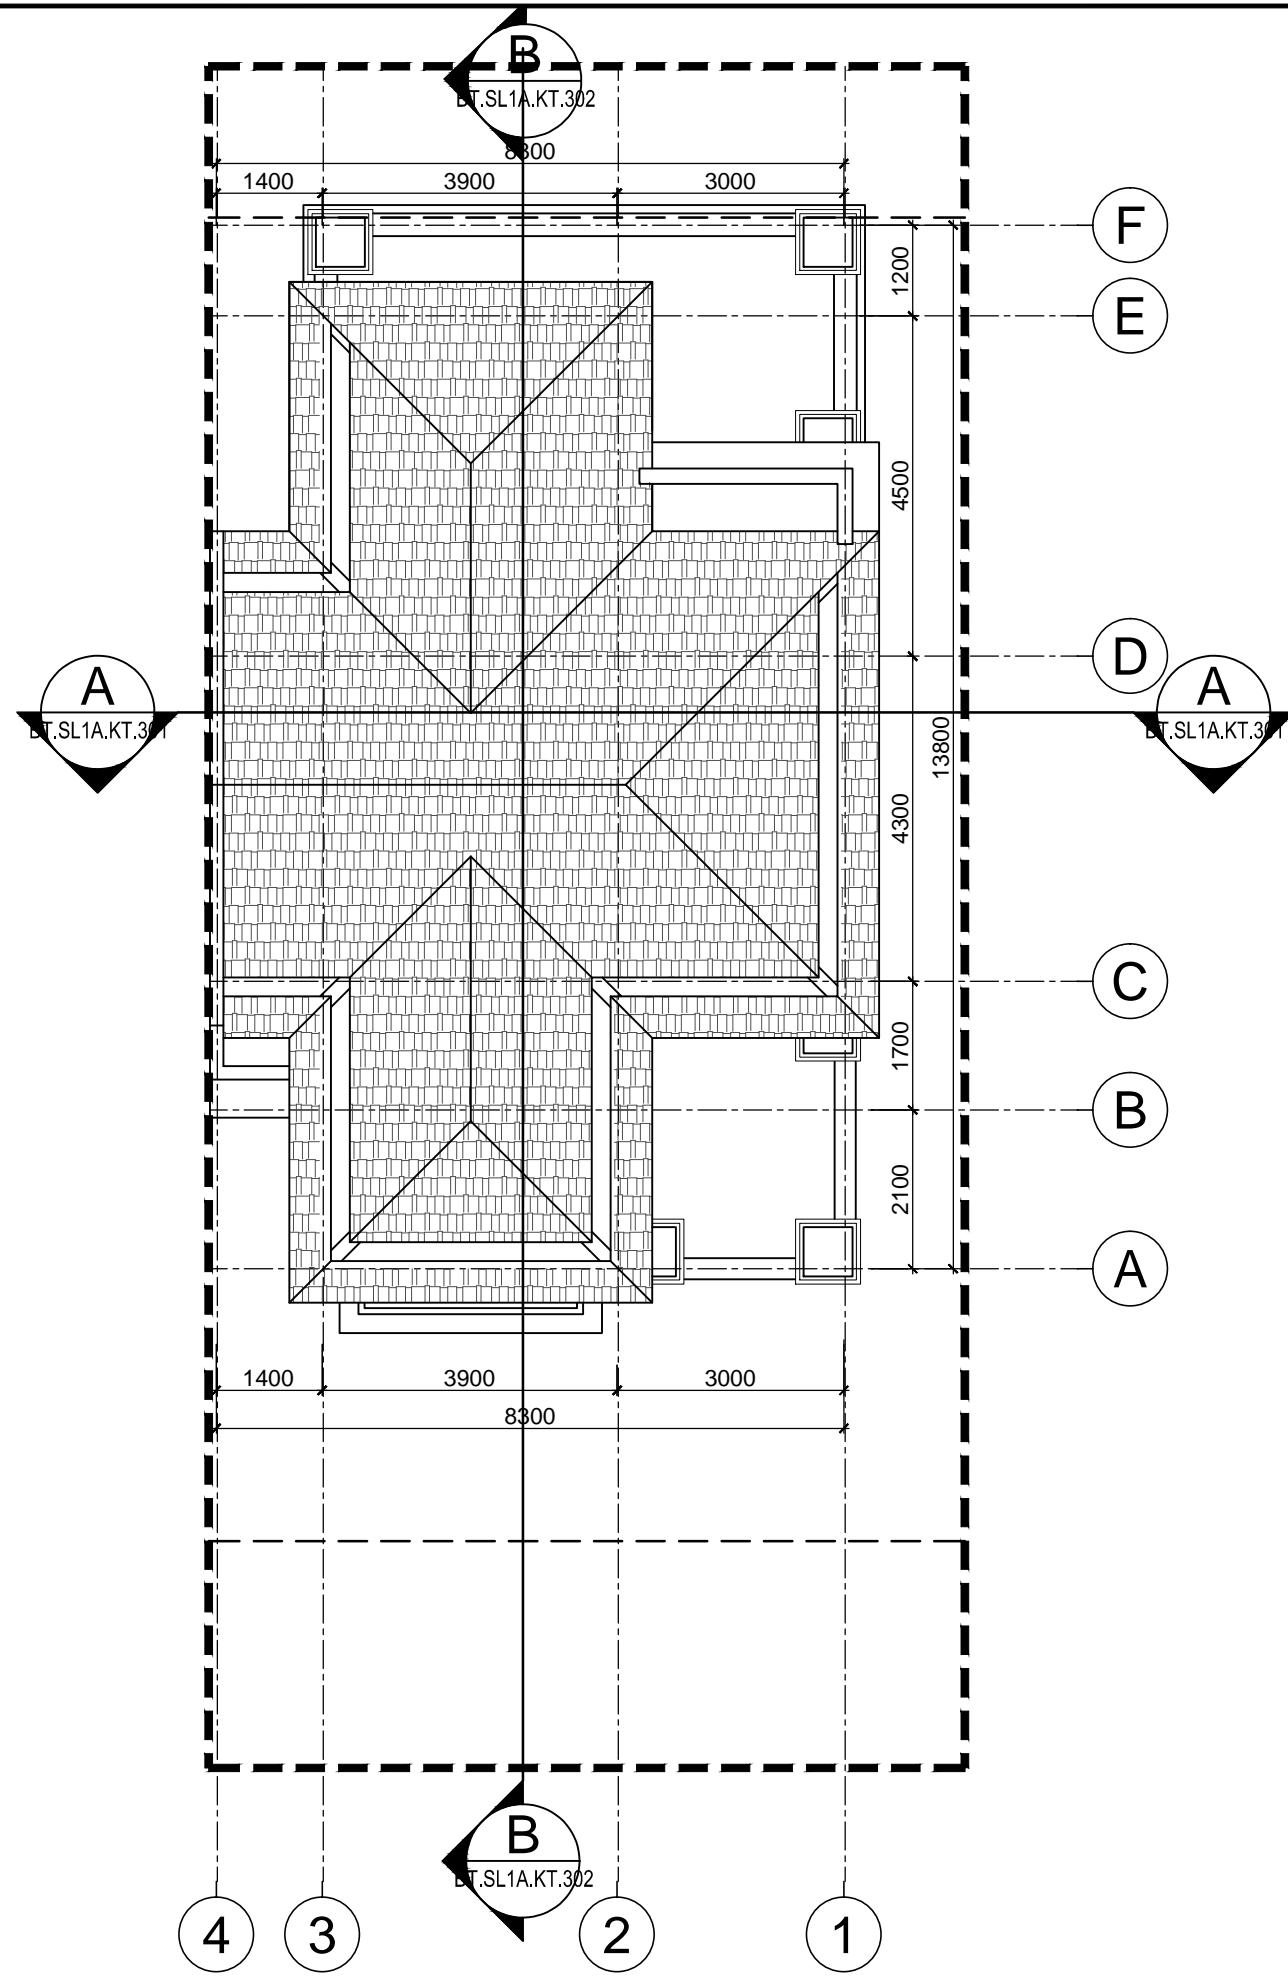

HANG MỤC:
BIỆT THỰ SONG LẬP SL1A

TÊN BẢN VẼ:
MẶT BẰNG TẦNG 4

SỐ HỢP ĐỒNG:
 16/TVXD/VNCC/2016

GIAI ĐOẠN:
 T.K.B.V.T.C

HOÀN THÀNH:
 04/2016

KÝ HIỆU BẢN VẼ:
0

BT.SL1A.KT.108

MẶT BẰNG MÁI
TL: 1/100