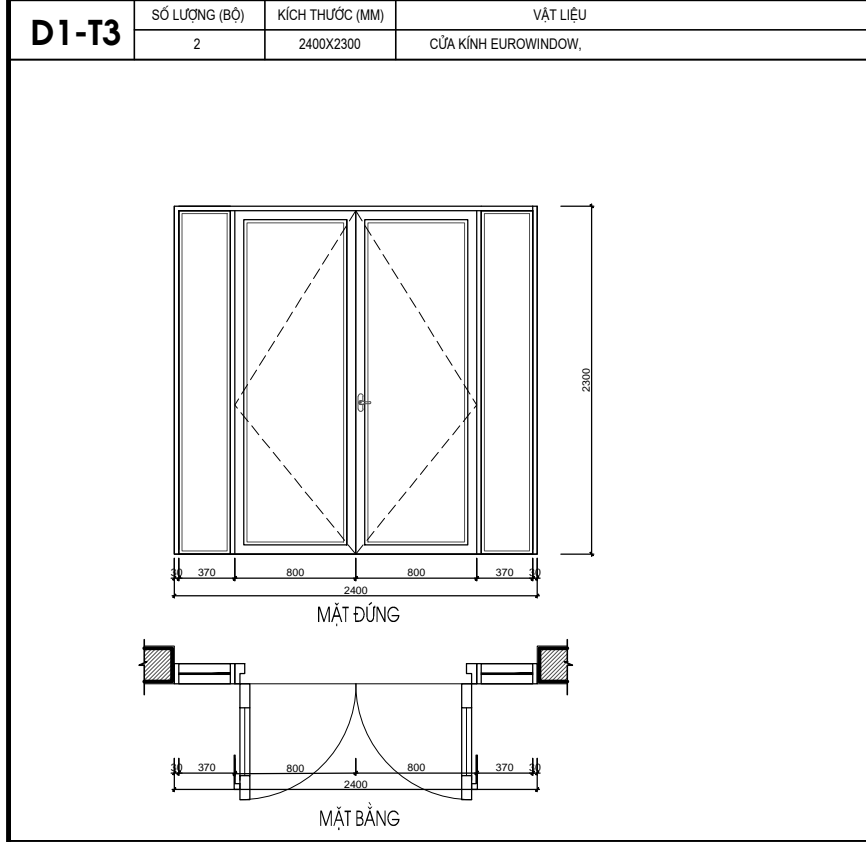

D1-T4	SỐ LƯỢNG (BỘ)	KÍCH THƯỚC (MM)	VẬT LIỆU	D2-T4	SỐ LƯỢNG (BỘ)	KÍCH THƯỚC (MM)	VẬT LIỆU	D1B-T4	SỐ LƯỢNG (BỘ)	KÍCH THƯỚC (MM)	VẬT LIỆU
	2	2400X2100	CỬA KÍNH EUROWINDOW,		2	900X2100	CỬA KÍNH EUROWINDOW,		1	1200X2100	CỬA KÍNH EUROWINDOW,

*GHI CHÚ

CHỦ ĐẦU TƯ:
CÔNG TY CP ĐẦU TƯ DỊCH VỤ THƯƠNG MẠI TP.HỒ CHÍ MINH

ĐỊA CHỈ: 72 LÊ THÀNH TÔN, P. BẾN NGHÉ, QUẬN 1
THÀNH PHỐ HỒ CHÍ MINH
TEL: (08) 38 220 464 FAX: (08) 38 220 464

LẦN NỘP	NỘI DUNG ĐIỀU CHỈNH	NGÀY NỘP

TÊN DỰ ÁN:
KHU TRUNG TÂM PHÚC HỢP SÀI GÒN - BA SƠN
ĐỊA ĐIỂM XÂY DỰNG:
PHƯỜNG BẾN NGHÉ, QUẬN 1
THÀNH PHỐ HỒ CHÍ MINH

TƯ VẤN THIẾT KẾ:
BỘ XÂY DỰNG TÔNG CÔNG TY TƯ VẤN XÂY DỰNG VIỆT NAM

ĐƠN VỊ THỰC HIỆN: **VĂN PHÒNG KIẾN TRÚC 3**
ĐỊA CHỈ: 243A ĐÉ LA THÀNH - ĐÔNG ĐÀ - HÀ NỘI
TEL: 04.37667470 FAX: 04.37667464

PHÓ TÔNG GIÁM ĐỐC:
TRẦN BÌNH TRỌNG
GIÁM ĐỐC VĂN PHÒNG:
NGUYỄN TUẤN NGỌC
CHỦ NHIỆM THIẾT KẾ:
NGUYỄN TUẤN NGỌC
KIỂM:
TRẦN PHƯƠNG LAN
CHỦ TRÌ THIẾT KẾ:
PHẠM DUY TUẤN
THIẾT KẾ:
NGUYỄN THỊ DIJU
VẼ:
NGUYỄN THỊ DIJU

HANG MỤC:
BIỆT THỰ SONG LẬP SL1A

TÊN BẢN VẼ:
CHI TIẾT CỬA

SỐ HỢP ĐỒNG: 16/TVXD/VNCC/2016	TỈ LỆ:
GIẢI ĐOẠN: T.K.B.V.T.C	PHIÊN BẢN:
HOÀN THÀNH: 04/2016	0

KÝ HIỆU BẢN VẼ:
BT.SL1A.KT.407