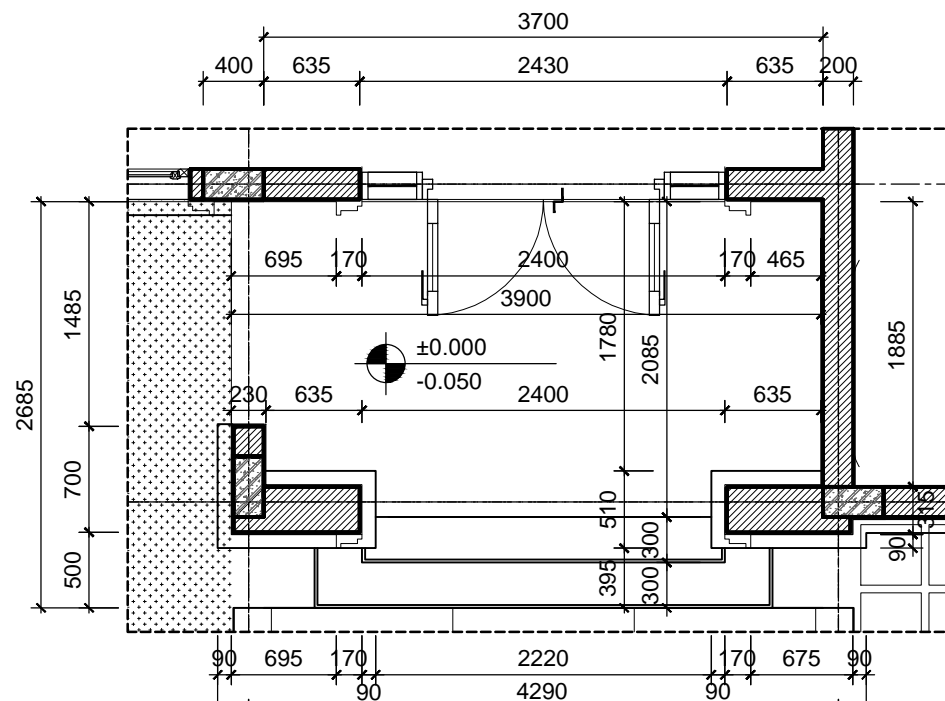

MD
(TL: 1/50)

MC 3-3
(TL: 1/50)

MC 4-4
(TL: 1/50)

KÍ HIỆU	HOÀN THIỆN TƯỜNG
T1	TƯỜNG SƠN MÀU TRẮNG
T2	TƯỜNG KÈ CHỈ LỖM 50x20 CÁCH ĐỀU 600
T3	TƯỜNG KÈ CHỈ LỖM 30x20 CÁCH ĐỀU 300
T4	ÔP ĐÁ SÀN MÀU GHI

***GHI CHÚ**