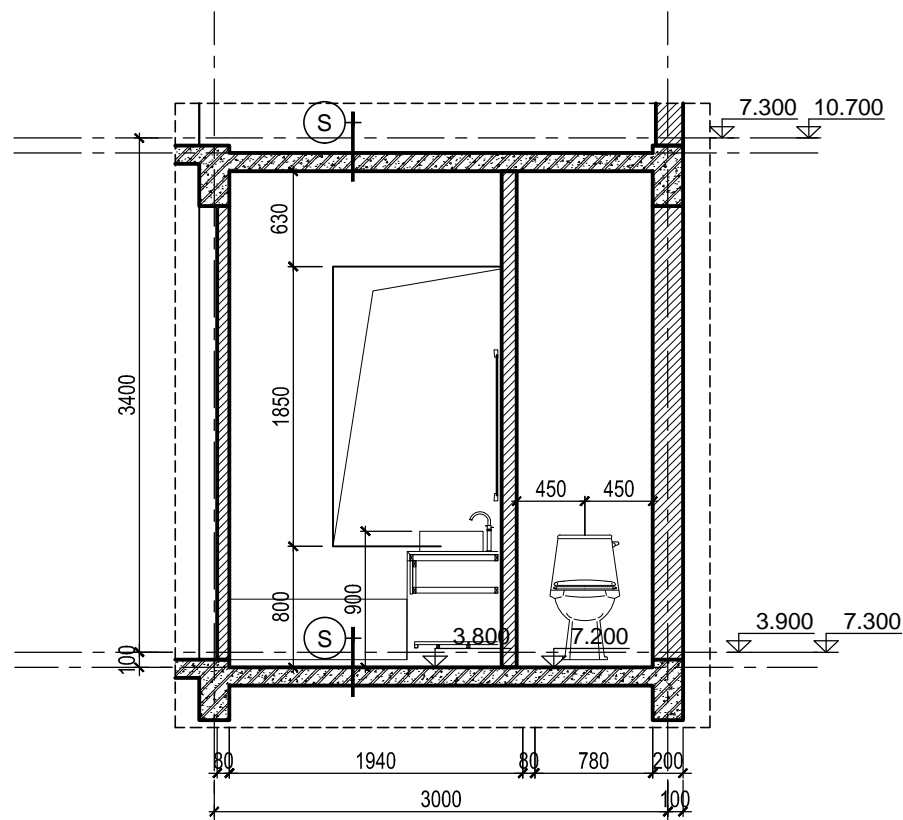

2 MẶT CẮT 1-1 1

TL: 1/50