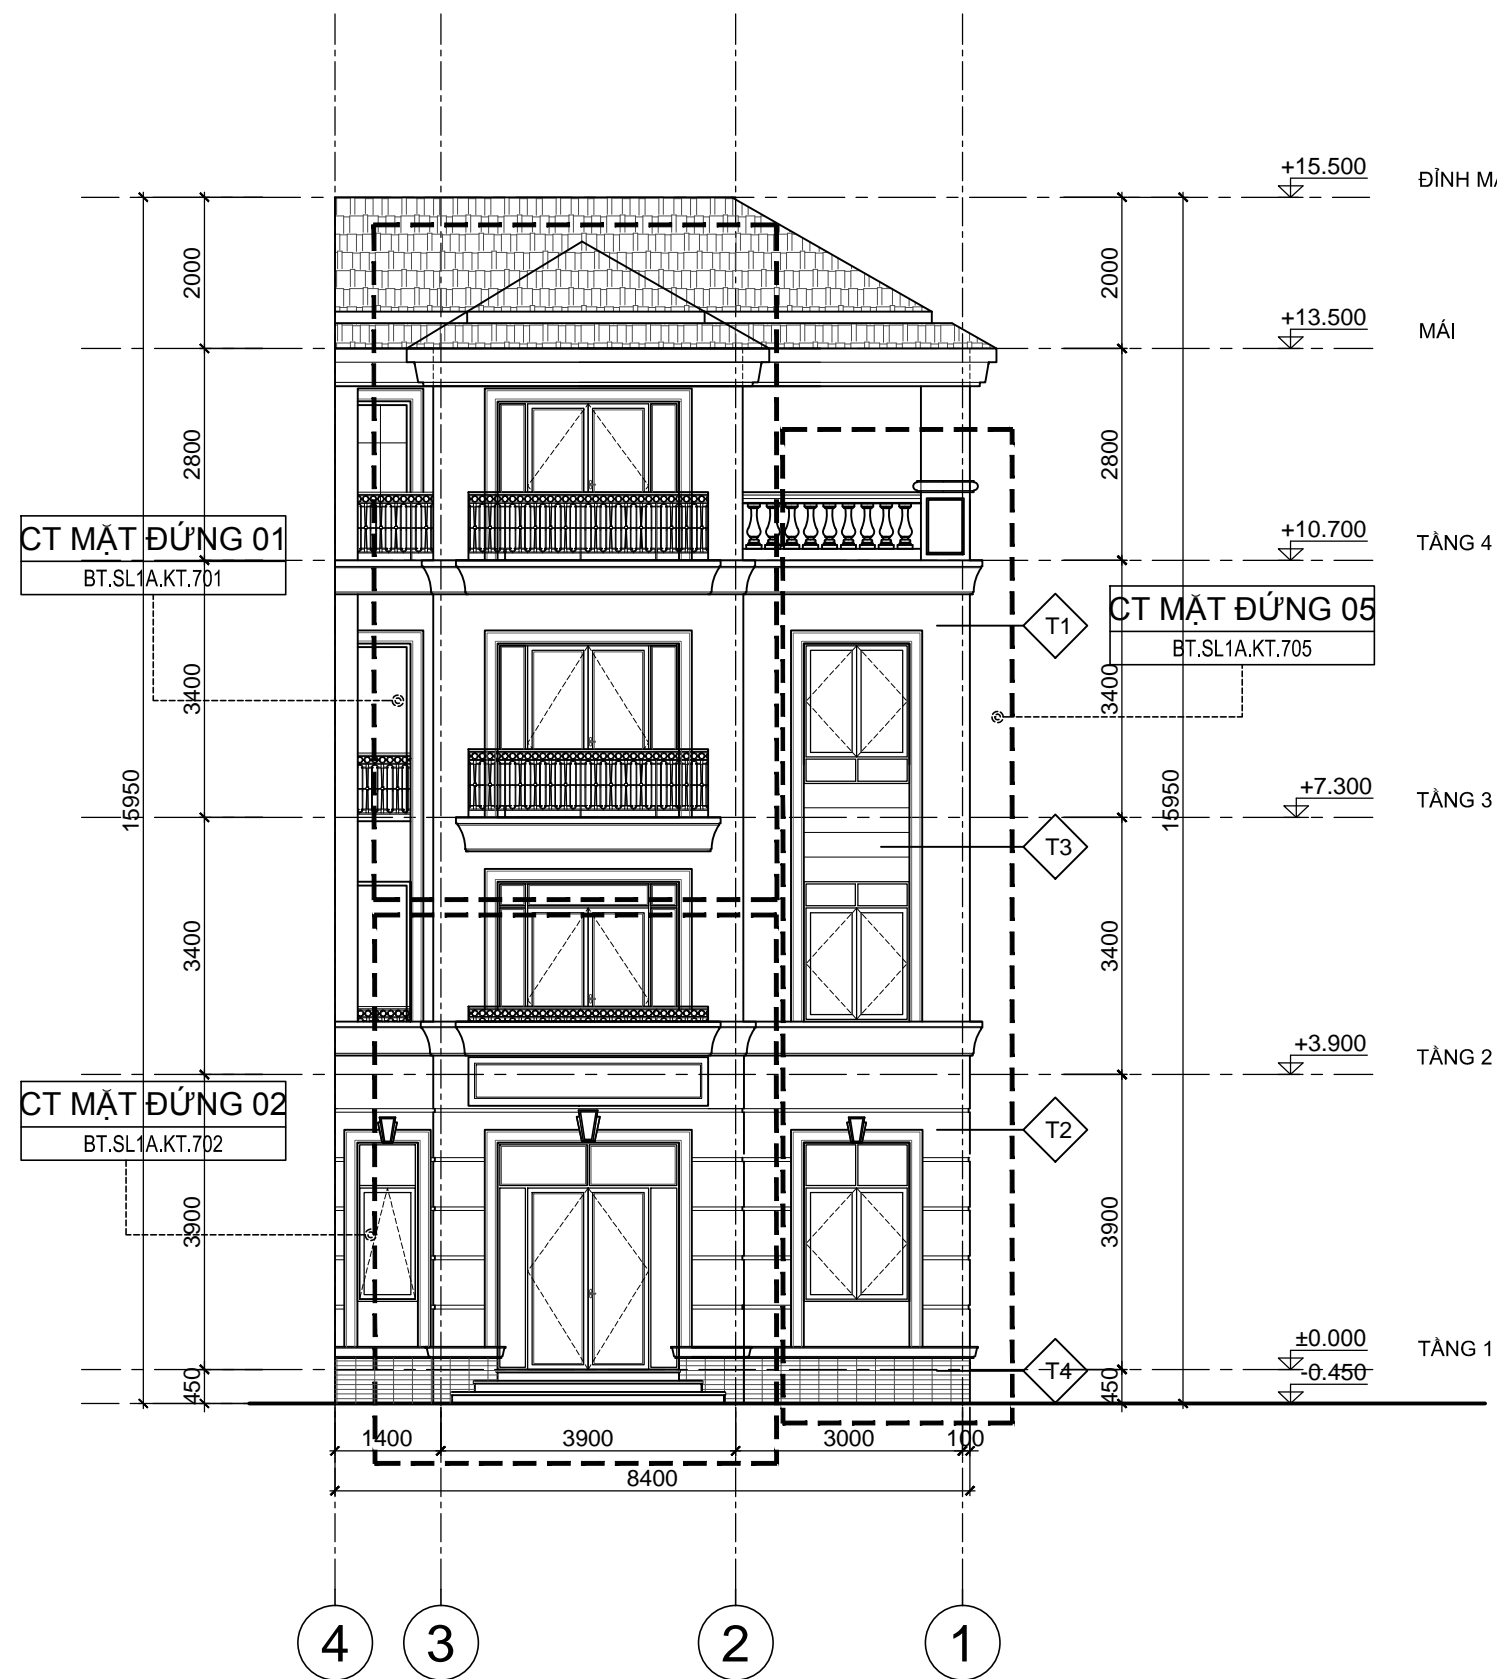

04/2016

KÝ HIỆU BẢN VẼ:

BT.SL1A.KT.114

MẶT ĐỨNG TRỰC 4-1
TL: 1/100

KÍ HIỆU	HOÀN THIỆN TƯỜNG
T1	TƯỜNG SƠN MÀU TRẮNG
T2	TƯỜNG KẼ CHỈ LỖM 50x20 CÁCH ĐỀU 600
T3	TƯỜNG KẼ CHỈ LỖM 30x20 CÁCH ĐỀU 300
T4	ỚP ĐÁ SÀN MÀU GHI