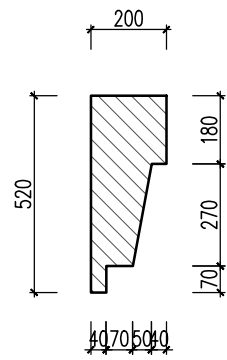

CHI TIẾT P1
TL: 1/20