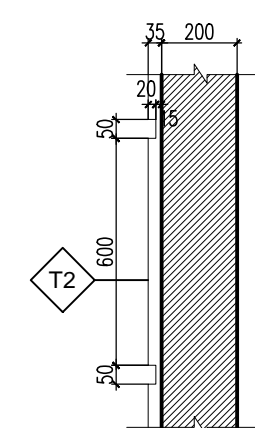

MD
(TL: 1/50)

MC C-C
(TL: 1/50)

CHI TIẾT CHỈ LỖ
TL: 1/20

CHI TIẾT CHỈ LỖ
TL: 1/20

MC 6-6
(TL: 1/50)

KÍ HIỆU	HOÀN THIỆN TƯỜNG
T1	TƯỜNG SƠN MÀU TRẮNG
T2	TƯỜNG KẼ CHỈ LỖ 50x20 CÁCH ĐỀU 600
T3	TƯỜNG KẼ CHỈ LỖ 30x20 CÁCH ĐỀU 300
T4	ỚP ĐÁ SÀN MÀU GHI