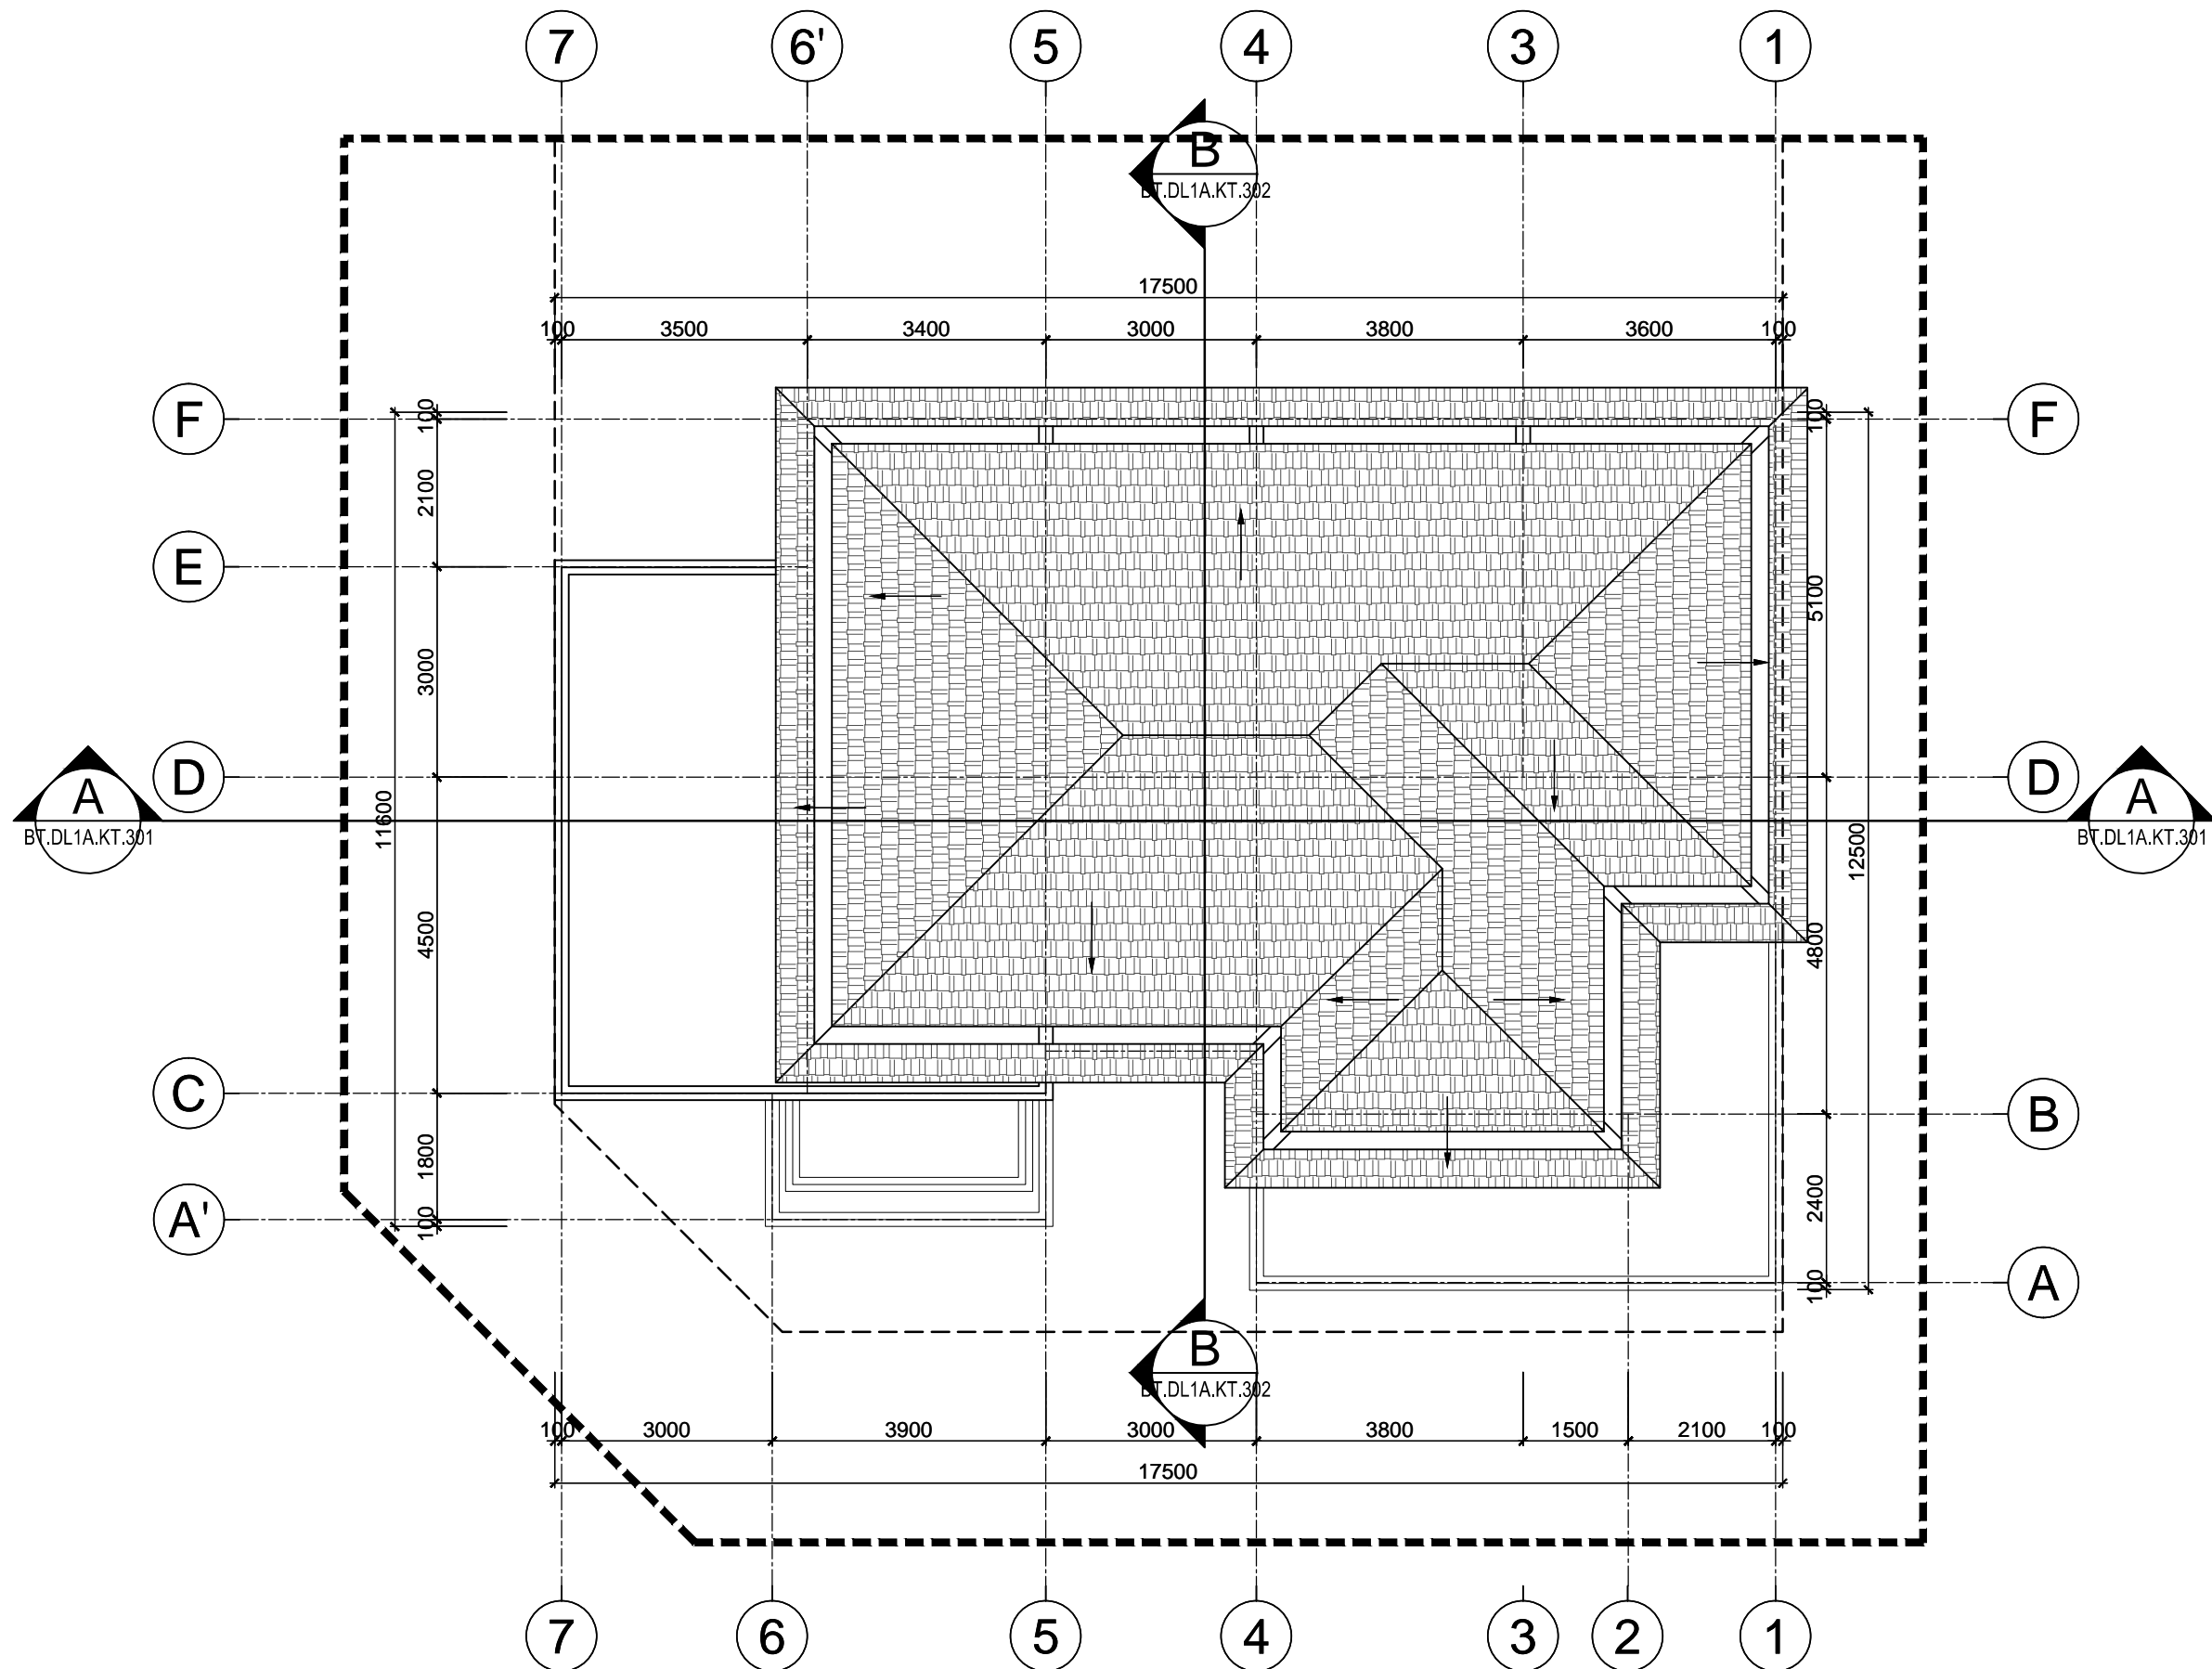

MẶT BẰNG NỘI THẤT MÁI
TL: 1/100

*GHI CHÚ

CHỦ ĐẦU TƯ:
CÔNG TY CP ĐẦU TƯ DỊCH VỤ THƯƠNG MẠI
TP.HỒ CHÍ MINH

ĐỊA CHỈ: 72 LÊ THÀNH TÔN, P.BẾN NGHÉ, QUẬN 1
THÀNH PHỐ HỒ CHÍ MINH
TEL: (08) 38 220 464 FAX: (08) 38 220 464

LẦN NỘP	NỘI DUNG ĐIỀU CHỈNH	NGÀY NỘP

TÊN DỰ ÁN:
KHU TRUNG TÂM PHÚC HỢP
SÀI GÒN - BA SƠN
ĐỊA ĐIỂM XÂY DỰNG:
PHƯỜNG BẾN NGHÉ, QUẬN 1
THÀNH PHỐ HỒ CHÍ MINH

TƯ VẤN THIẾT KẾ:
BỘ XÂY DỰNG
TỔNG CÔNG TY TƯ VẤN XÂY DỰNG VIỆT NAM

ĐƠN VỊ THỰC HIỆN: **VĂN PHÒNG KIẾN TRÚC 3**
ĐỊA CHỈ: 243A ĐÉ LÁ THÀNH - ĐÔNG ĐÀ - HÀ NỘI
TEL: 04.37667470 FAX: 04.37667464

PHÓ TỔNG GIÁM ĐỐC:
TRẦN BÌNH TRỌNG

GIÁM ĐỐC VĂN PHÒNG:
NGUYỄN TUẤN NGỌC

CHỦ NHIỆM THIẾT KẾ:
NGUYỄN TUẤN NGỌC

KIỂM:
TRẦN PHƯƠNG LAN

CHỦ TRÌ THIẾT KẾ:
PHẠM DUY TUẤN

THIẾT KẾ:
NGUYỄN THỊ DỊU

VẼ:
NGUYỄN THỊ DỊU

HẠNG MỤC:
BIỆT THỰ ĐƠN LẬP DL1B

TÊN BẢN VẼ:
MẶT BẰNG MÁI

SỐ HỢP ĐỒNG:
16/TVXD/VNCC/2016

TỈ LỆ:
T.K.B.V.T.C

PHIÊN BẢN:
0

HOÀN THÀNH:
04/2016

KÝ HIỆU BẢN VẼ:
BT.DL1B.KT.109