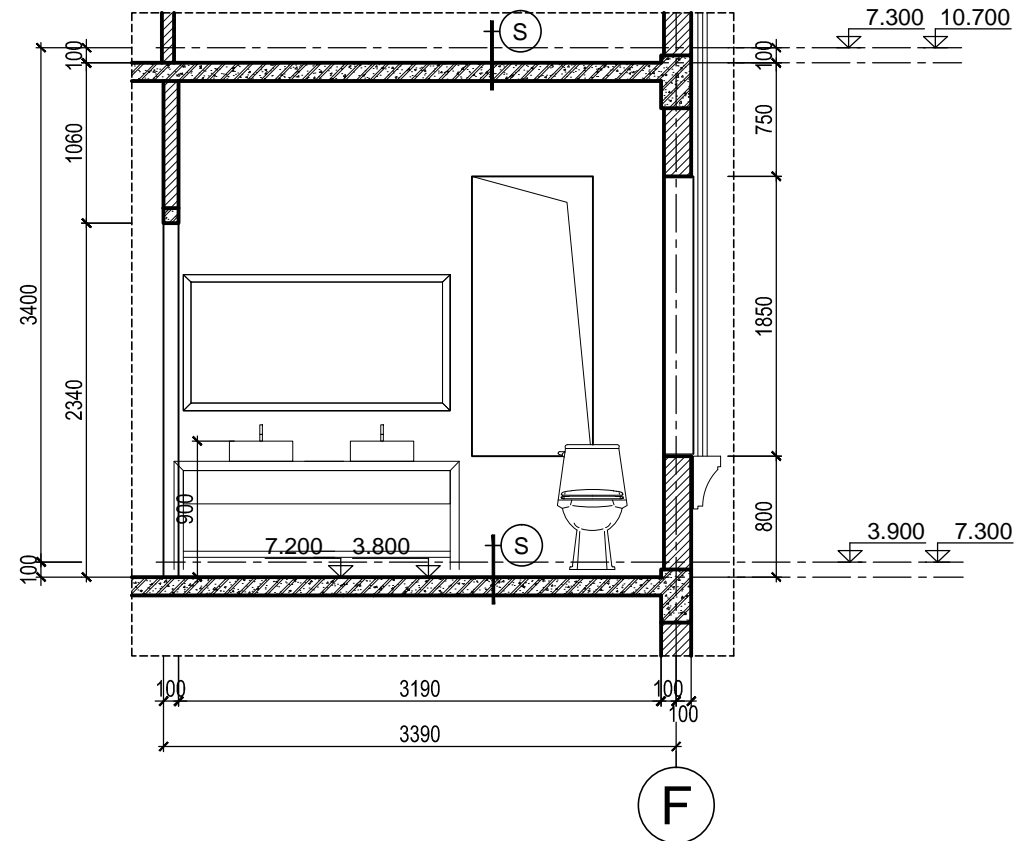

HẠNG MỤC:
BIỆT THỰ ĐƠN LẬP DL1B

TÊN BẢN VẼ:
CHI TIẾT WC5-8

SỐ HỢP ĐỒNG: 16/TVXD/VNCC/2016	TỈ LỆ:
GIẢI ĐOẠN: T.K.B.V.T.C	PHIÊN BẢN:
HOÀN THÀNH: 04/2016	0

KÝ HIỆU BẢN VẼ:
BT.DL1B.KT.604

MẶT CẮT 1-1

TL: 1/50

MẶT CẮT 2-2