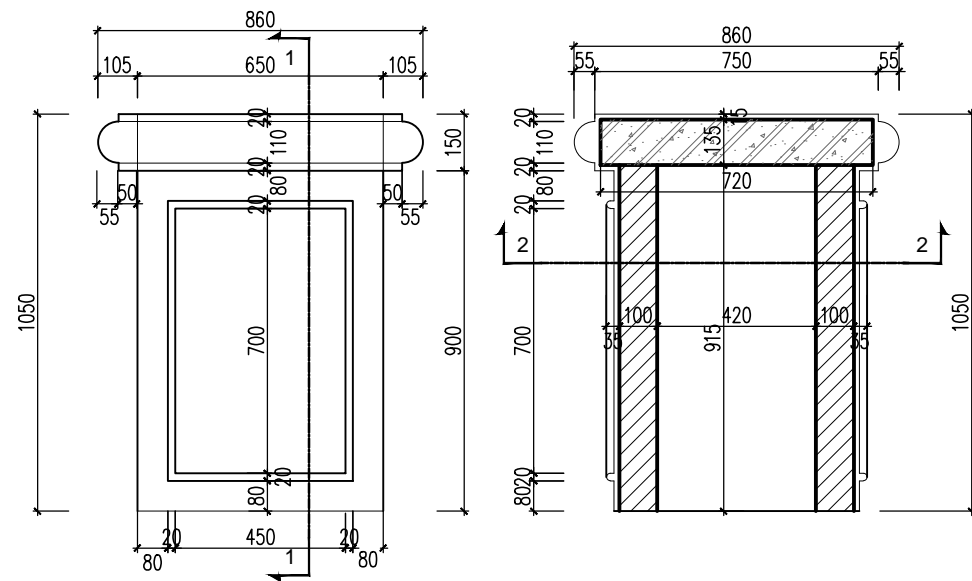

CHI TIẾT CON TIỆN

(TL: 1/20)