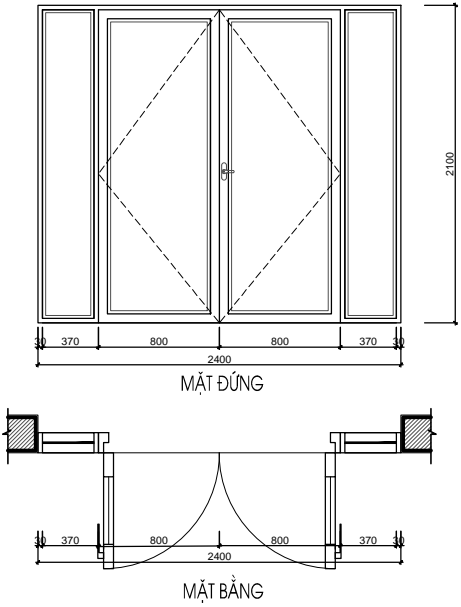

HẠNG MỤC:
BIỆT THỰ ĐƠN LẬP DL1B

TÊN BẢN VẼ:
CHI TIẾT CỬA

SỐ HỢP ĐỒNG: 16/TVXD/VNCC/2016	TỈ LỆ:
GIẢI ĐOẠN: T.K.B.V.T.C	PHIÊN BẢN:
HOÀN THÀNH: 04/2016	0

KÝ HIỆU BẢN VẼ:

BT.DL1B.KT.406

*GHI CHÚ

D1-T4	SỐ LƯỢNG (BỘ)	KÍCH THƯỚC (MM)	VẬT LIỆU	D2-T4	SỐ LƯỢNG (BỘ)	KÍCH THƯỚC (MM)	VẬT LIỆU	S3-T1	SỐ LƯỢNG (BỘ)	KÍCH THƯỚC (MM)	VẬT LIỆU
	1	2400X2100	CỬA KÍNH EUROWINDOW		1	900X2100	CỬA KÍNH EUROWINDOW		1	800X2100	CỬA KÍNH EUROWINDOW