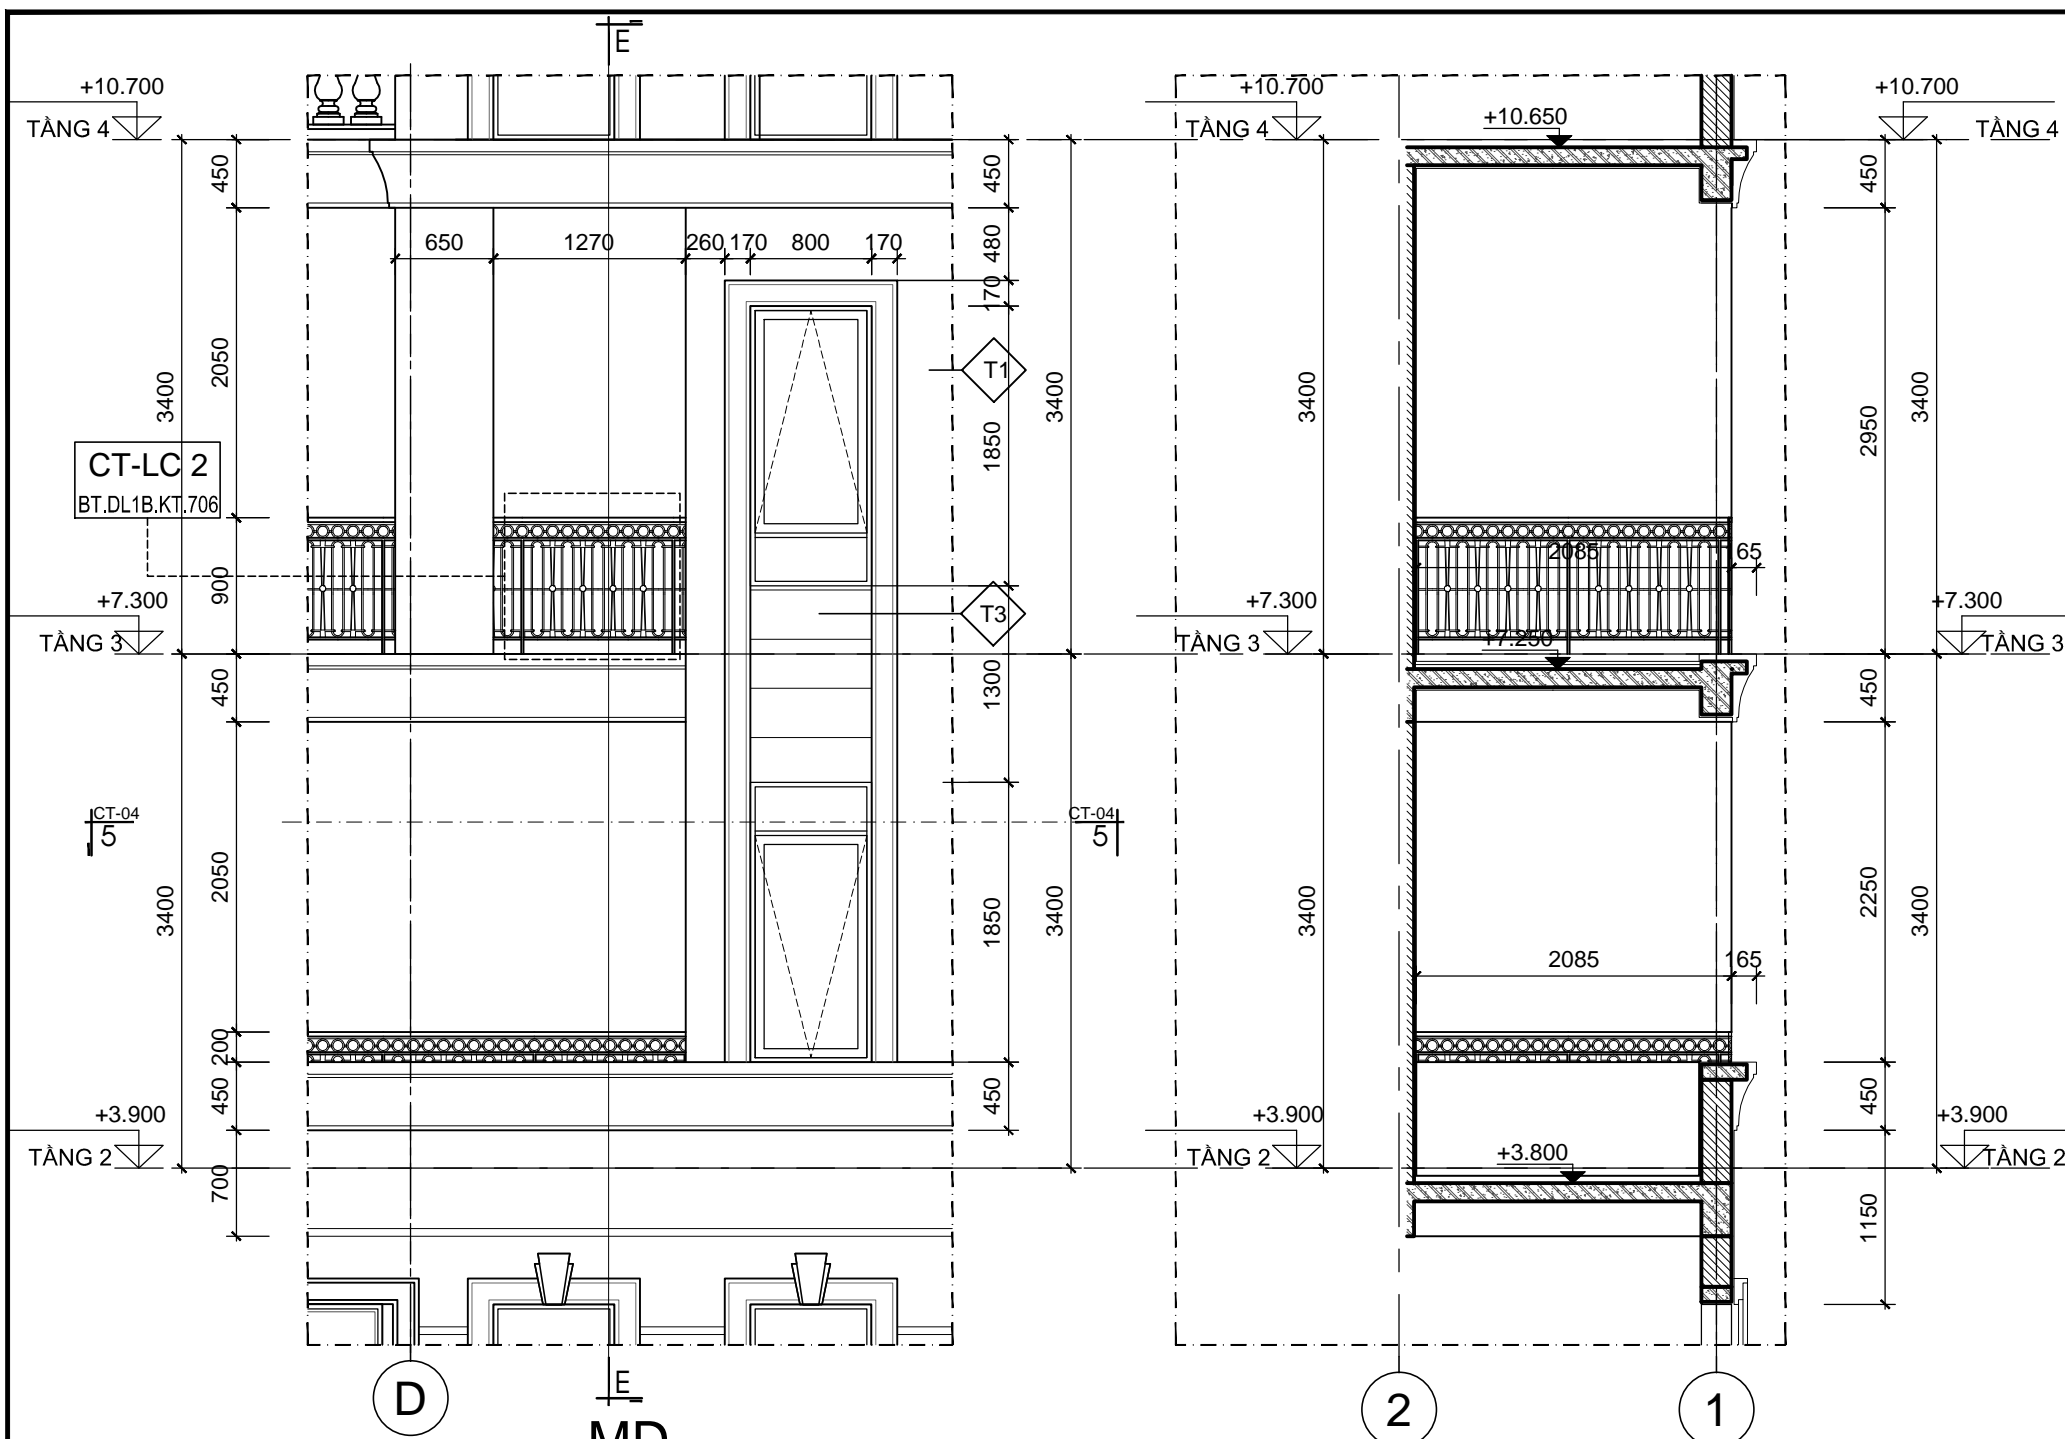

HẠNG MỤC:
BIỆT THỰ ĐƠN LẬP DL1B

TÊN BẢN VẼ:
CHI TIẾT MẶT ĐỨNG 701

SỐ HỢP ĐỒNG: 16/TVXD/VNCC/2016	TỈ LỆ:
GIAI ĐOẠN: T.K.B.V.T.C	PHIÊN BẢN: 0
HOÀN THÀNH: 04/2016	

KÝ HIỆU BẢN VẼ:

BT.DL1B.KT.704

CT T3 CHỈ LỖM
TL: 1/20