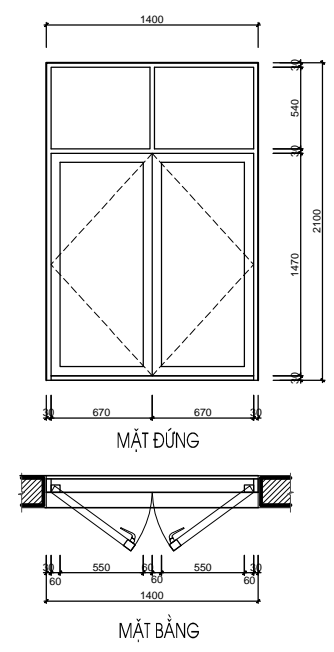

CHỦ ĐẦU TƯ:
CÔNG TY CP ĐẦU TƯ DỊCH VỤ THƯƠNG MẠI TP.HỒ CHÍ MINH

ĐỊA CHỈ: 72 LÊ THÀNH TÔN, P.BẾN NGHÉ, QUẬN 1
THÀNH PHỐ HỒ CHÍ MINH
TEL: (08) 38 220 464 FAX: (08) 38 220 464

LẦN NỘP	NỘI DUNG ĐIỀU CHỈNH	NGÀY NỘP

TÊN DỰ ÁN:
KHU TRUNG TÂM PHÚC HỢP SÀI GÒN - BA SƠN
ĐỊA ĐIỂM XÂY DỰNG:
PHƯỜNG BẾN NGHÉ, QUẬN 1
THÀNH PHỐ HỒ CHÍ MINH

TƯ VẤN THIẾT KẾ:
BỘ XÂY DỰNG TÔNG CÔNG TY TƯ VẤN XÂY DỰNG VIỆT NAM

ĐƠN VỊ THỰC HIỆN: **VĂN PHÒNG KIẾN TRÚC 3**
ĐỊA CHỈ: 243A ĐÉ LẠ THÀNH - ĐÔNG ĐÀ - HÀ NỘI
TEL: 04.37667470 FAX: 04.37667464

PHÓ TÔNG GIÁM ĐỐC:
TRẦN BÌNH TRỌNG
GIÁM ĐỐC VĂN PHÒNG:
NGUYỄN TUẤN NGỌC
CHỦ NHIỆM THIẾT KẾ:
NGUYỄN TUẤN NGỌC
KIỂM:
TRẦN PHƯƠNG LAN
CHỦ TRÌ THIẾT KẾ:
PHẠM DUY TUẤN
THIẾT KẾ:
NGUYỄN THỊ DIJU
VẼ:
NGUYỄN THỊ DIJU

HẠNG MỤC:
BIỆT THỰ ĐƠN LẬP DL1B

TÊN BẢN VẼ:
CHI TIẾT CỬA

SỐ HỢP ĐỒNG: 16/TVXD/VNCC/2016	TITLE:
GIẢI ĐOÀN: T.K.B.V.T.C	PHIÊN BẢN:
HOÀN THÀNH: 04/2016	0

KÝ HIỆU BẢN VẼ:
BT.DL1B.KT.407