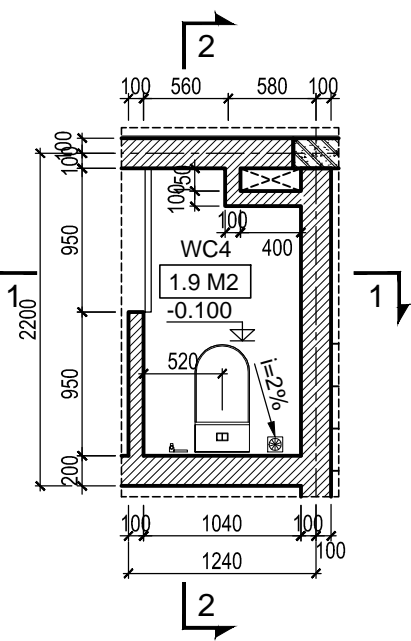

MẶT BẰNG
TL: 1/50