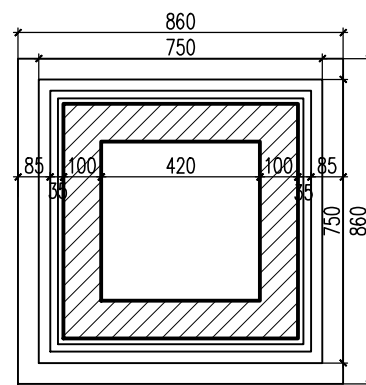

CHI TIẾT TRỤ BAN CÔNG

(TL: 1/20)

CHI TIẾT P1

TL: 1/20

CHI TIẾT P2

TL: 1/20

CHI TIẾT P3

TL: 1/20

CHI TIẾT P4

TL: 1/20