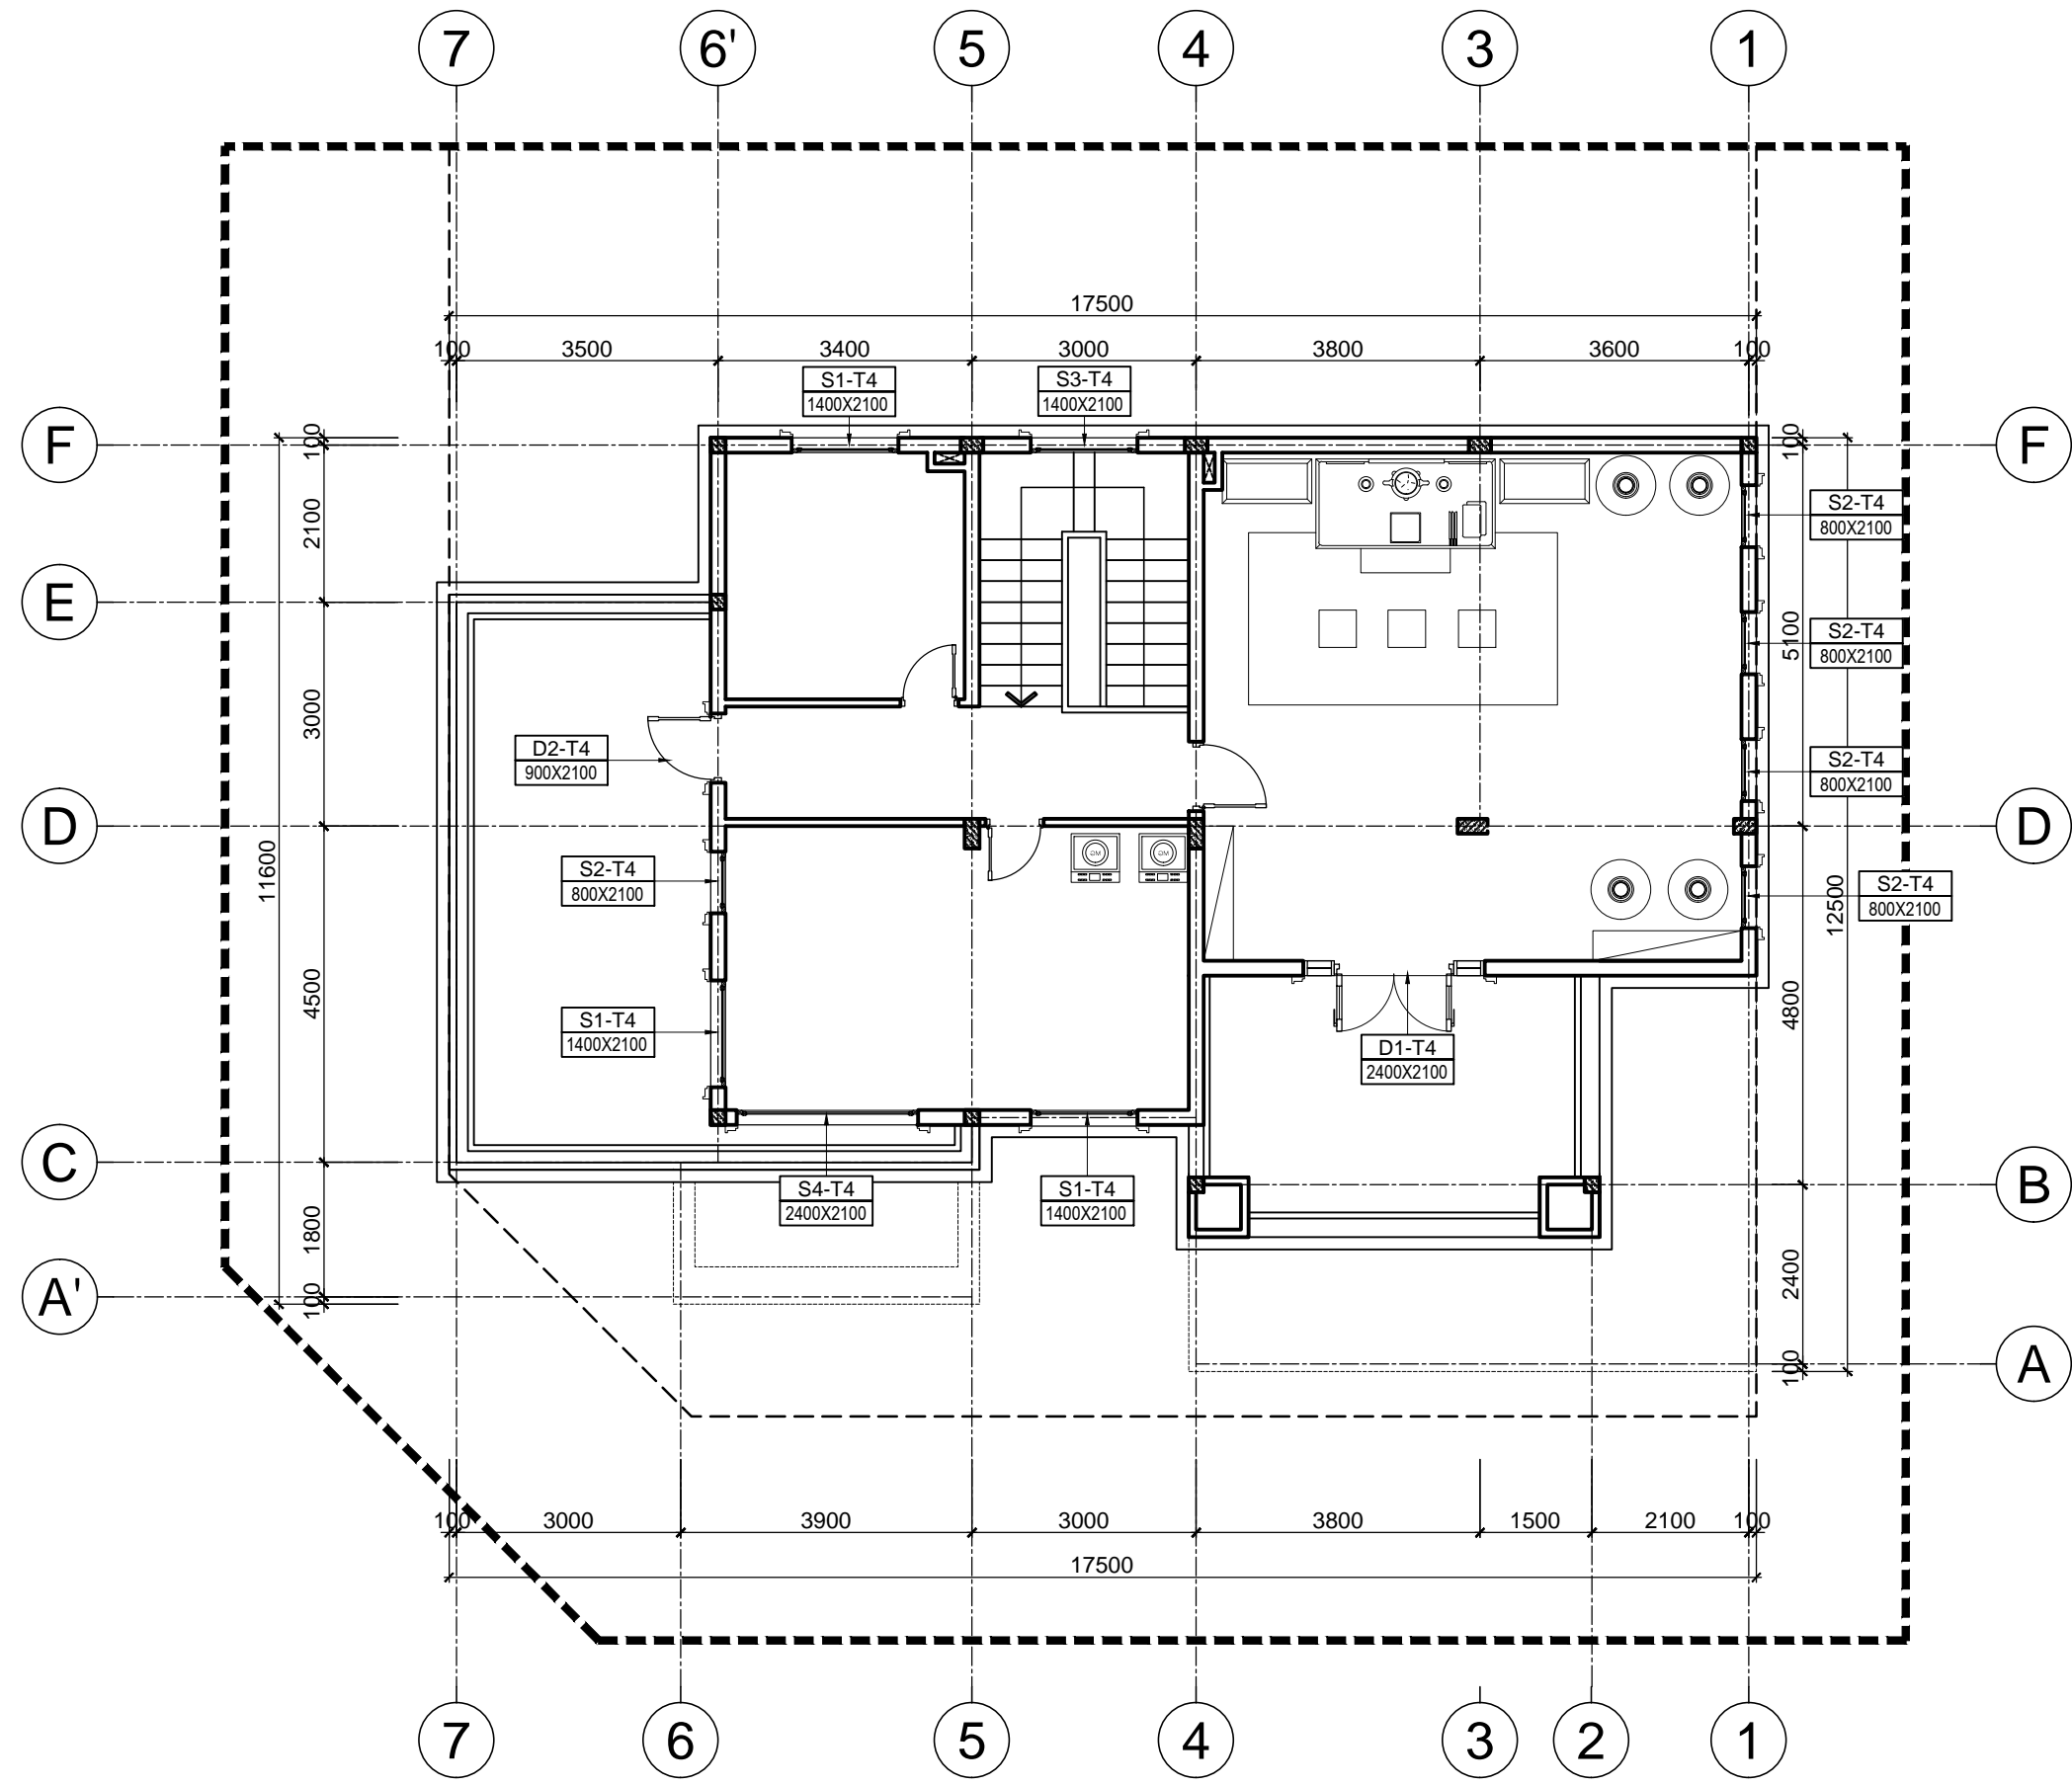

MẶT BẰNG ĐỊNH VỊ CỬA TẦNG 4
TL: 1/100

*GHI CHÚ

CHỦ ĐẦU TƯ:
CÔNG TY CP ĐẦU TƯ DỊCH VỤ THƯƠNG MẠI TP.HỒ CHÍ MINH

ĐỊA CHỈ: 72 LÊ THÀNH TÔN, P.BẾN NGHÉ, QUẬN 1
THÀNH PHỐ HỒ CHÍ MINH
TEL: (08) 38 220 464 FAX: (08) 38 220 464

LẦN NỘP	NỘI DUNG ĐIỀU CHỈNH	NGÀY NỘP

TÊN DỰ ÁN:
KHU TRUNG TÂM PHÚC HỢP SÀI GÒN - BA SON

ĐỊA ĐIỂM XÂY DỰNG:
PHƯỜNG BẾN NGHÉ, QUẬN 1
THÀNH PHỐ HỒ CHÍ MINH

TƯ VẤN THIẾT KẾ:
**BỘ XÂY DỰNG
TỔNG CÔNG TY TƯ VẤN XÂY DỰNG VIỆT NAM**

ĐƠN VỊ THỰC HIỆN: **VĂN PHÒNG KIẾN TRÚC 3**
ĐỊA CHỈ: 243A ĐỀ LA THÀNH - ĐÔNG ĐÀ - HÀ NỘI
TEL: 04.37667470 FAX: 04.37667464

PHÓ TỔNG GIÁM ĐỐC:
TRẦN BÌNH TRỌNG

GIÁM ĐỐC VĂN PHÒNG:
NGUYỄN TUẤN NGỌC

CHỦ NHIỆM THIẾT KẾ:
NGUYỄN TUẤN NGỌC

KIỂM:
TRẦN PHƯƠNG LAN

CHỦ TRÌ THIẾT KẾ:
PHẠM DUY TUẤN

THIẾT KẾ:
NGUYỄN THỊ DỊU

VẼ:
NGUYỄN THỊ DỊU

HANG MỤC:
BIỆT THỰ ĐƠN LẬP DL1B

TÊN BẢN VẼ:
MẶT BẰNG ĐỊNH VỊ CỬA TẦNG 4

SỐ HỢP ĐỒNG: 16/TVXD/VNCC/2016	TỈ LỆ:
GIAI ĐOẠN: T.K.B.V.T.C	PHIÊN BẢN:
HOÀN THÀNH: 04/2016	0

KÝ HIỆU BẢN VẼ:
BT.DL1B.KT.404

- VNCC GIỮ BẢN QUYỀN -