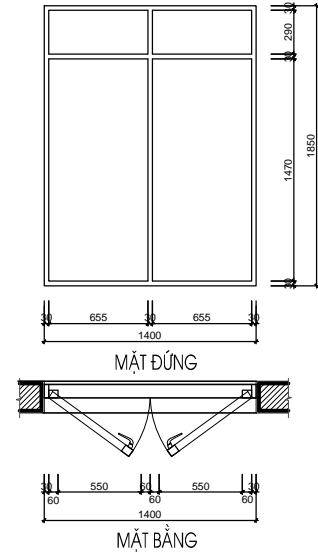

HẠNG MỤC:
BIỆT THỰ ĐƠN LẬP DL1B

TÊN BẢN VẼ:
CHI TIẾT CỬA

SỐ HỢP ĐỒNG: 16/TVXD/VNCC/2016	TITLE:
GIẢI ĐOÀN: T.K.B.V.T.C	PHIÊN BẢN:
HOÀN THÀNH: 04/2016	0

KÝ HIỆU BẢN VẼ:
BT.DL1B.KT.407

*GHI CHÚ

S1-T2	SỐ LƯỢNG (BỘ)	KÍCH THƯỚC (MM)	VẬT LIỆU	S2-T2	SỐ LƯỢNG (BỘ)	KÍCH THƯỚC (MM)	VẬT LIỆU	S3-T2	SỐ LƯỢNG (BỘ)	KÍCH THƯỚC (MM)	VẬT LIỆU
	7	1400X1850	CỬA KÍNH EUROWINDOW		5	800X1850	CỬA KÍNH EUROWINDOW		1	1400X1850	CỬA KÍNH EUROWINDOW