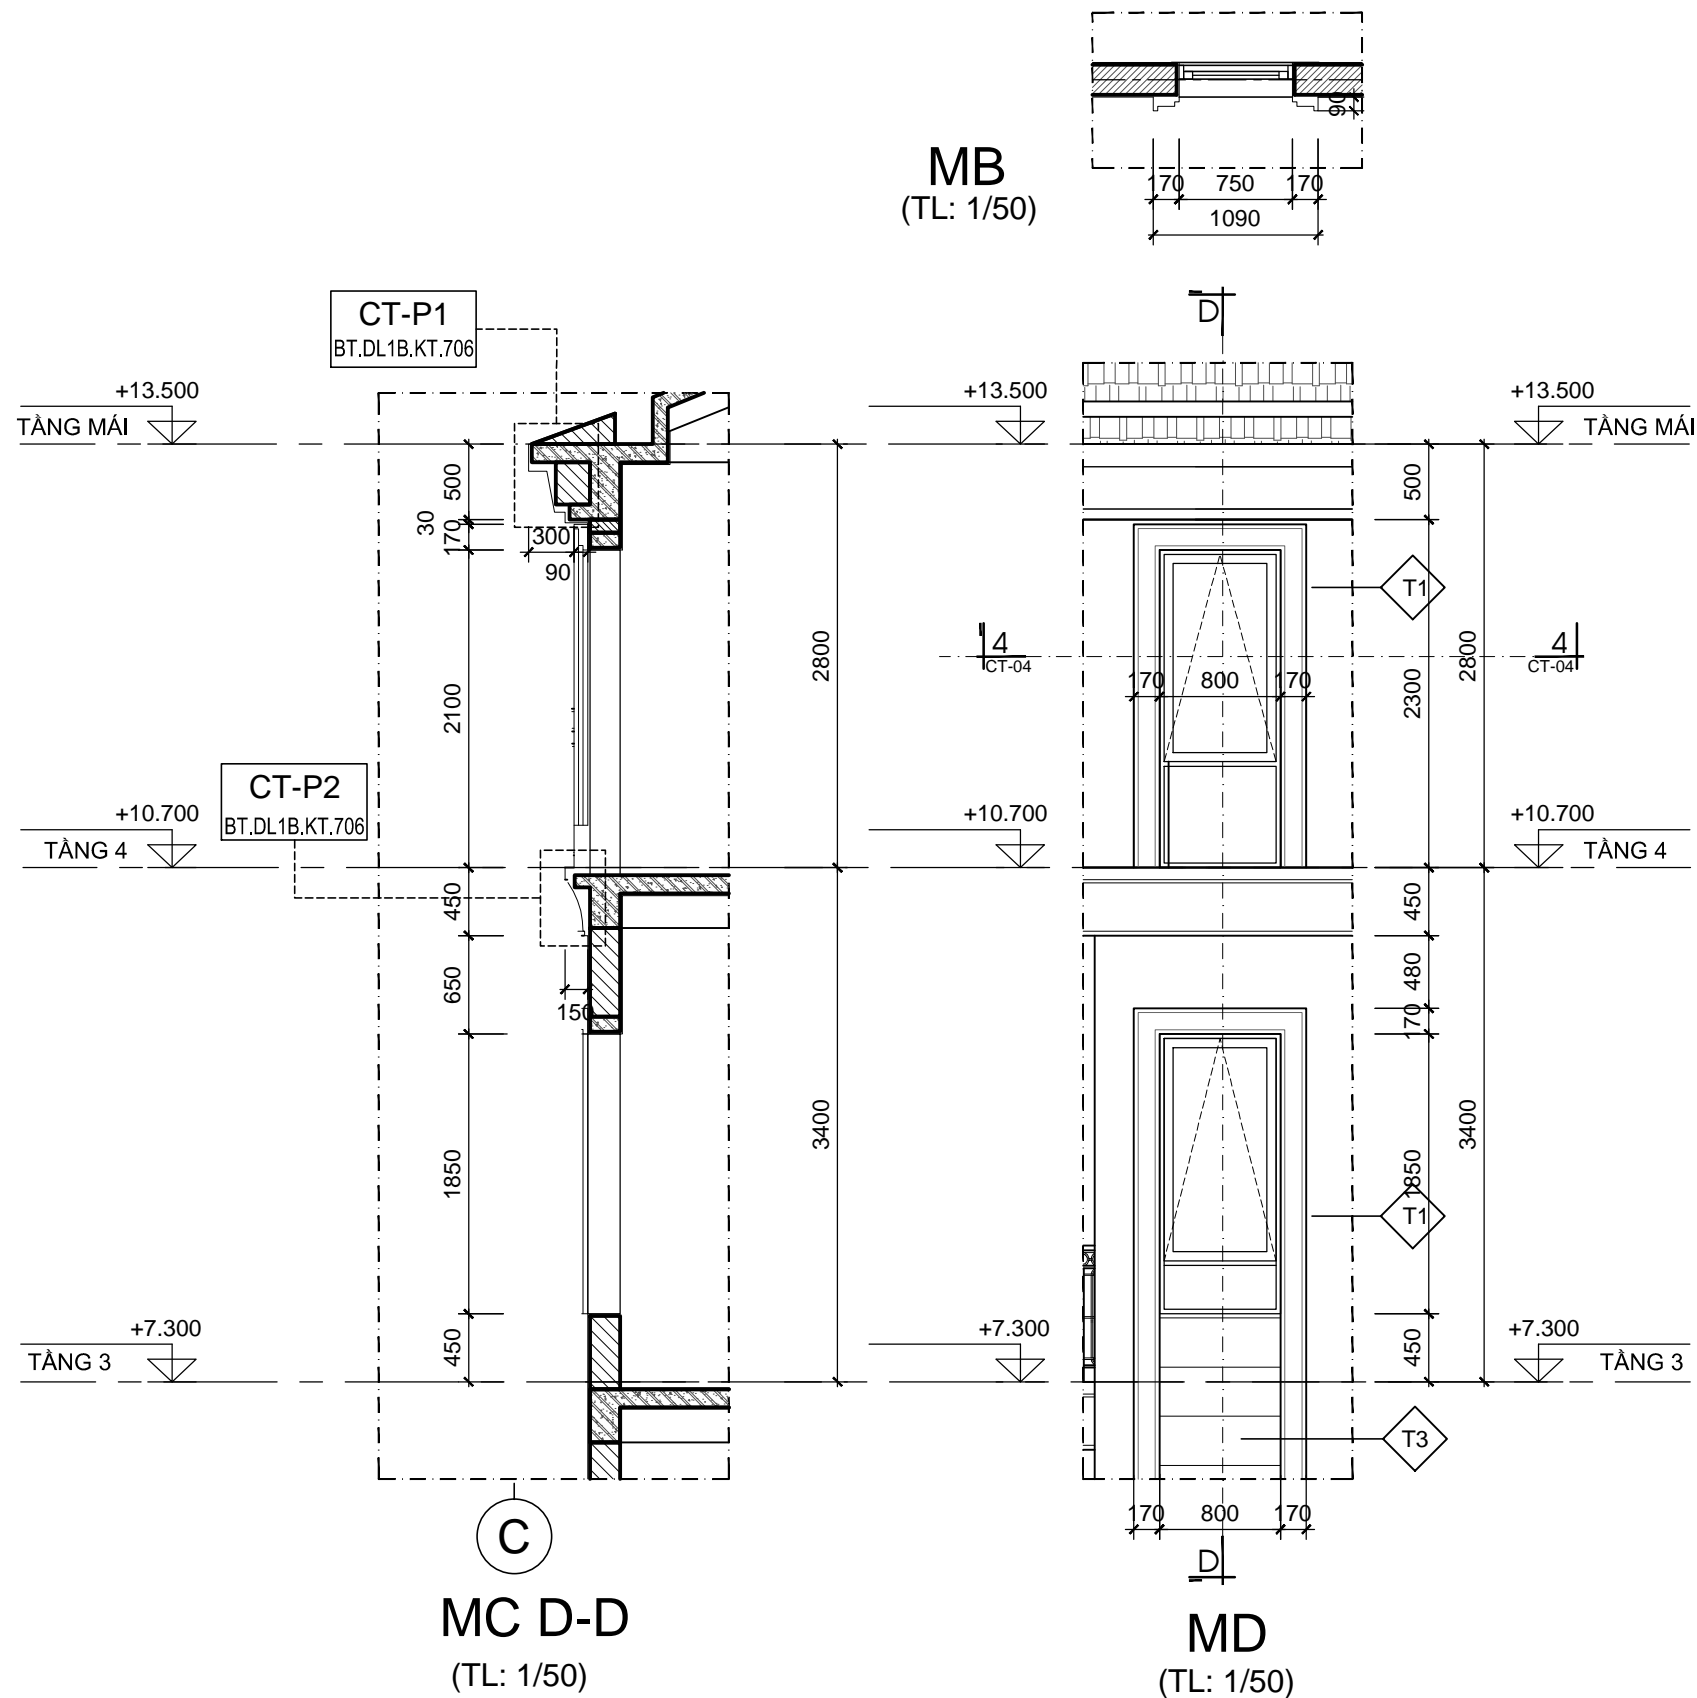

CT T3 CHỈ LỖM
TL: 1/20

KÍ HIỆU	HOÀN THIỆN TƯỜNG
T1	TƯỜNG SƠN MÀU TRẮNG
T2	TƯỜNG KÉ CHỈ LỖM 50x20 CÁCH ĐỀU 600
T3	TƯỜNG KÉ CHỈ LỖM 30x20 CÁCH ĐỀU 300
T4	TƯỜNG ỐP ĐÁ SÂN MÀU GI

*GHI CHÚ

CHỦ ĐẦU TƯ:
CÔNG TY CP ĐẦU TƯ DỊCH VỤ THƯƠNG MẠI TP.HỒ CHÍ MINH

ĐỊA CHỈ: 72 LÊ THÀNH TÔN, P.BẾN NGHÉ, QUẬN 1
THÀNH PHỐ HỒ CHÍ MINH
TEL: (08) 38 220 464 FAX: (08) 38 220 464

LẦN NỘP	NỘI DUNG ĐIỀU CHỈNH	NGÀY NỘP

TÊN DỰ ÁN:
KHU TRUNG TÂM PHỨC HỢP SÀI GÒN - BA SƠN
ĐỊA ĐIỂM XÂY DỰNG:
PHƯỜNG BẾN NGHÉ, QUẬN 1
THÀNH PHỐ HỒ CHÍ MINH

TỰ VẤN THIẾT KẾ:
BỘ XÂY DỰNG TÔNG CÔNG TY TƯ VẤN XÂY DỰNG VIỆT NAM

ĐƠN VỊ THỰC HIỆN: **VĂN PHÒNG KIẾN TRÚC 3**
ĐỊA CHỈ: 243A ĐÉ LA THÀNH - ĐÔNG ĐÀ - HÀ NỘI
TEL: 04.37667470 FAX: 04.37667464

PHÓ TỔNG GIÁM ĐỐC:
TRẦN BÌNH TRỌNG

GIÁM ĐỐC VĂN PHÒNG:
NGUYỄN TUẤN NGỌC

CHỦ NHIỆM THIẾT KẾ:
NGUYỄN TUẤN NGỌC

KIỂM:
TRẦN PHƯƠNG LAN

CHỦ TRÌ THIẾT KẾ:
PHẠM DUY TUẤN

THIẾT KẾ:
NGUYỄN THỊ DỊU

VẼ:
NGUYỄN THỊ DỊU

HẠNG MỤC:
BIỆT THỰ ĐƠN LẬP DL1B

TÊN BẢN VẼ:
CHI TIẾT MẶT ĐỨNG 701

SỐ HỢP ĐỒNG: 16/TVXD/VNCC/2016	TỈ LỆ:
GIAI ĐOẠN: T.K.B.V.T.C	PHIÊN BẢN: 0
HOÀN THÀNH: 04/2016	

KÝ HIỆU BẢN VẼ:

BT.DL1B.KT.704