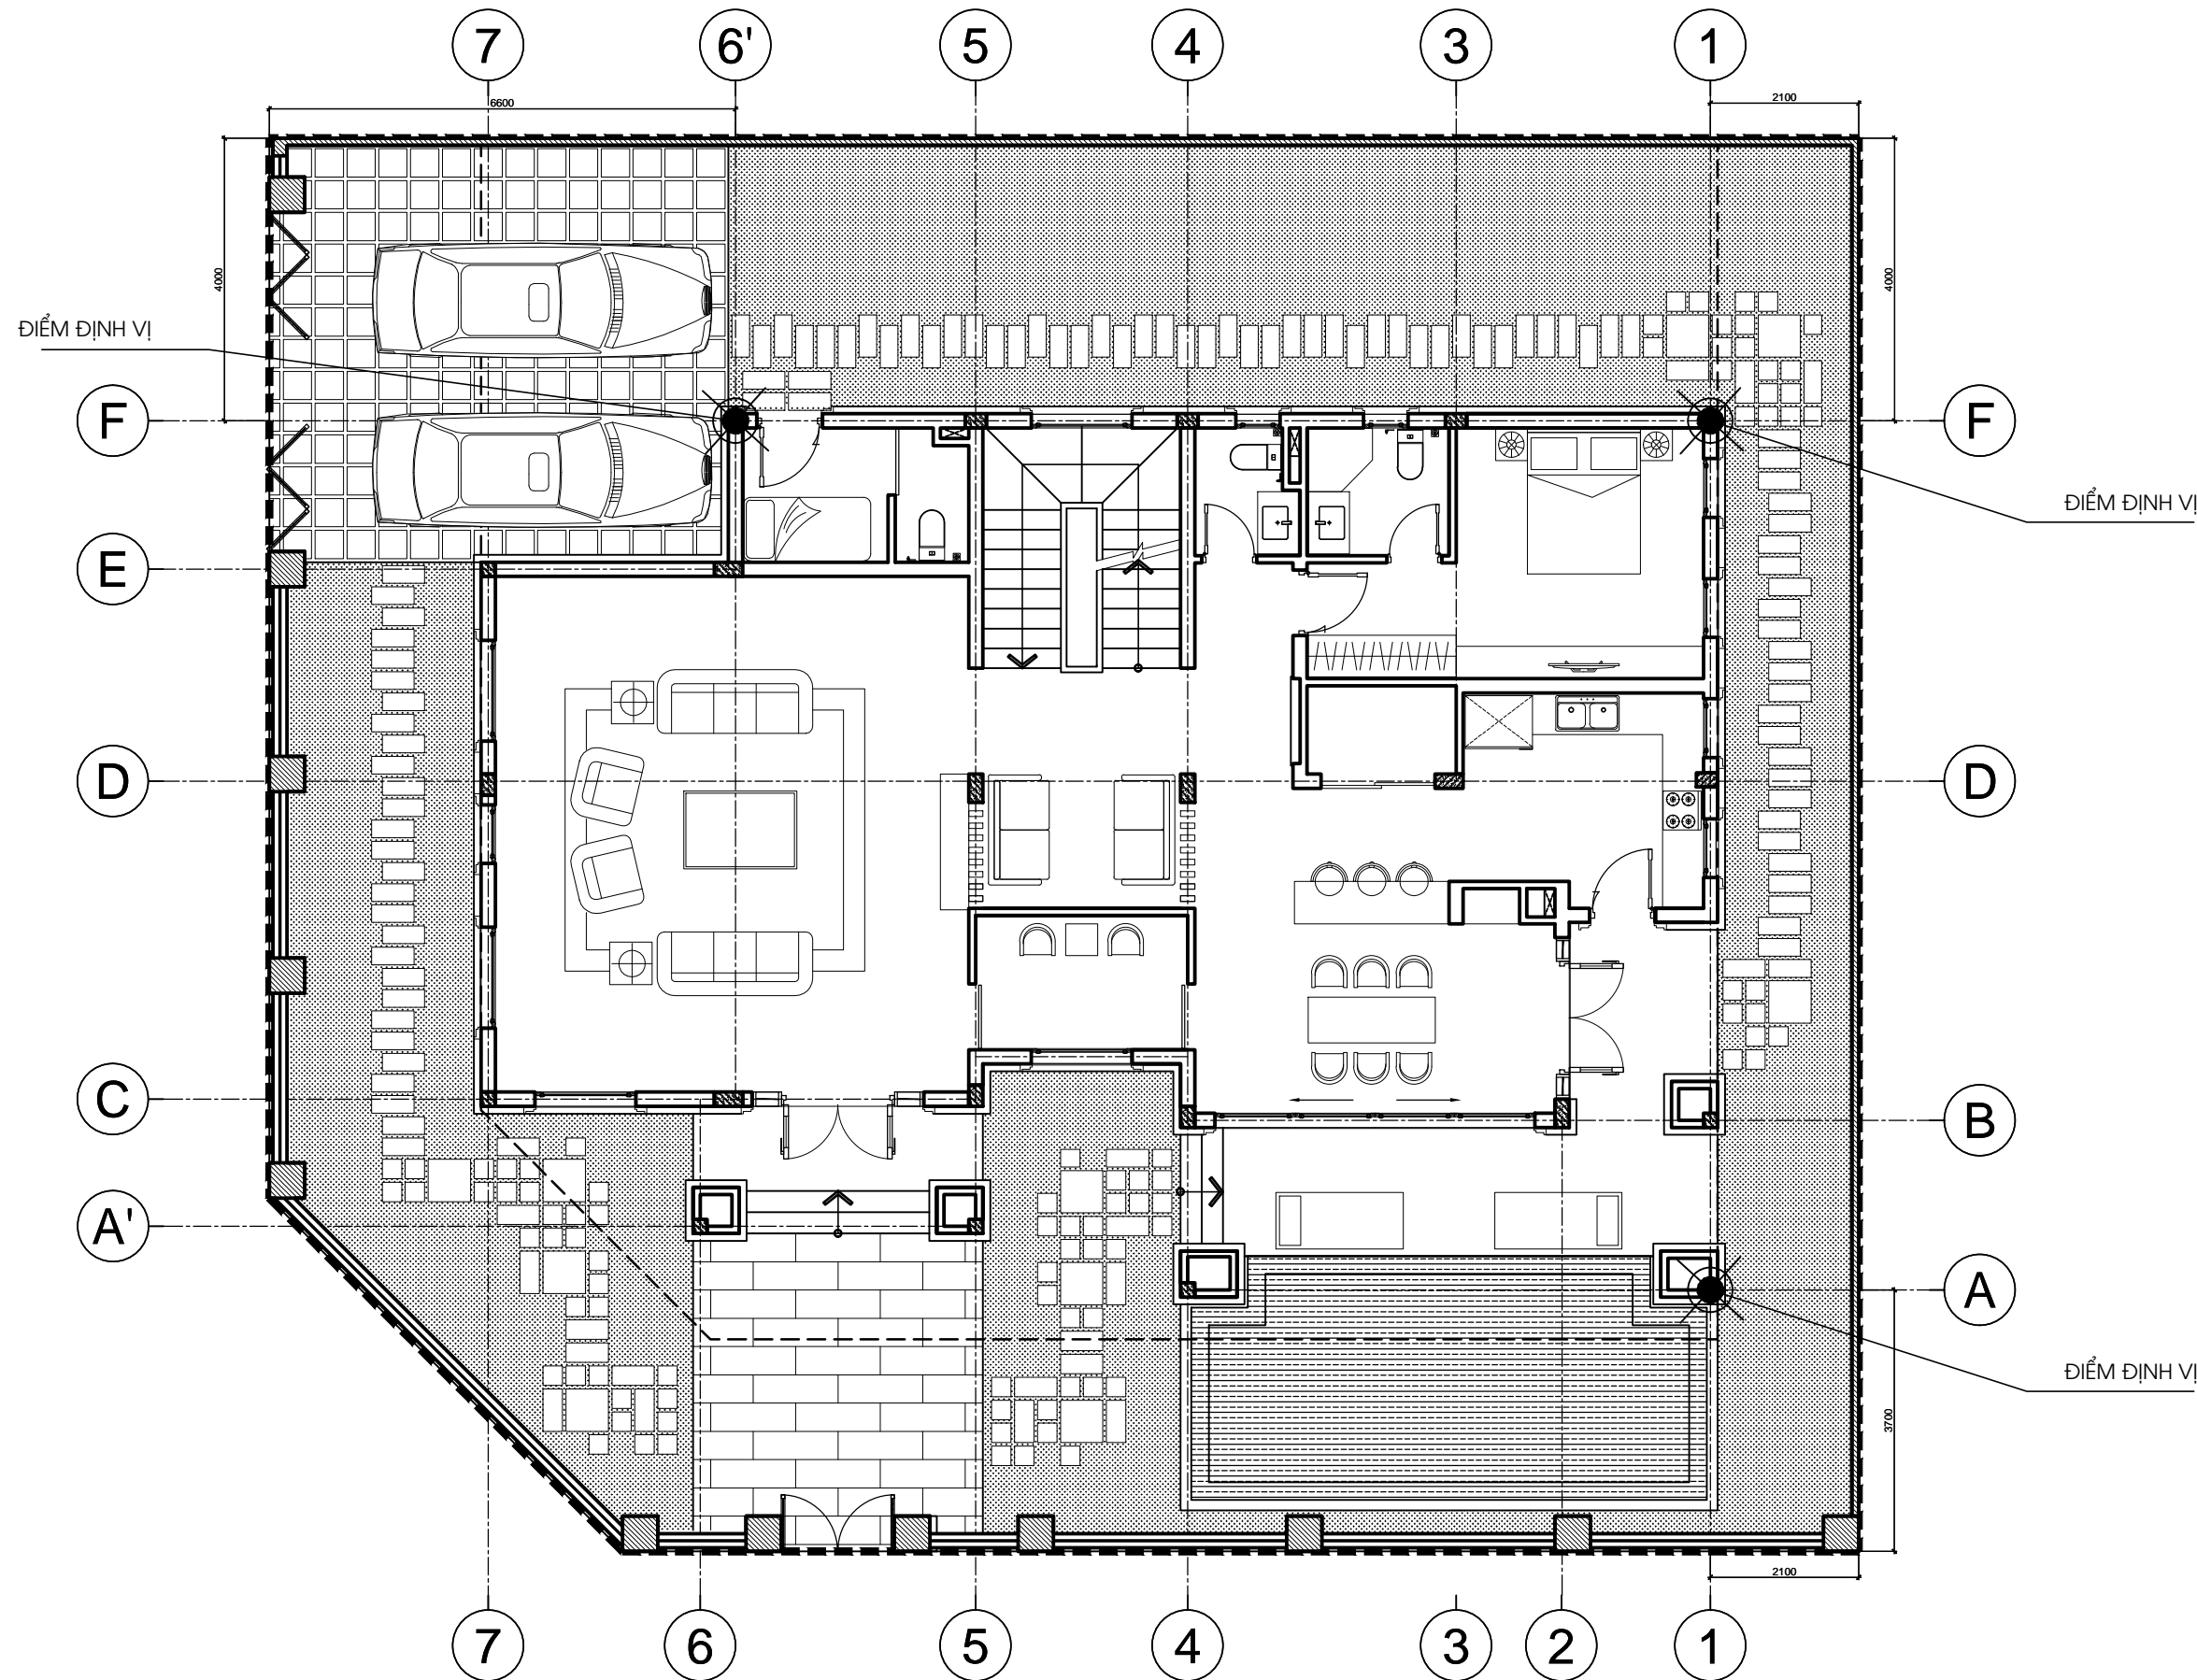

HẠNG MỤC:
BIỆT THỰ ĐƠN LẬP DL1B

TÊN BẢN VẼ:
MẶT BẰNG TỔNG THỂ

SỐ HỢP ĐỒNG:
 16/TVXD/VNCC/2016

GIAI ĐOẠN:
 T.K.B.V.T.C

HOÀN THÀNH:
 04/2016

KÝ HIỆU BẢN VẼ:
0

BT.DL1B.KT.102

MẶT BẰNG ĐỊNH VỊ CÔNG TRÌNH
 TL: 1/100