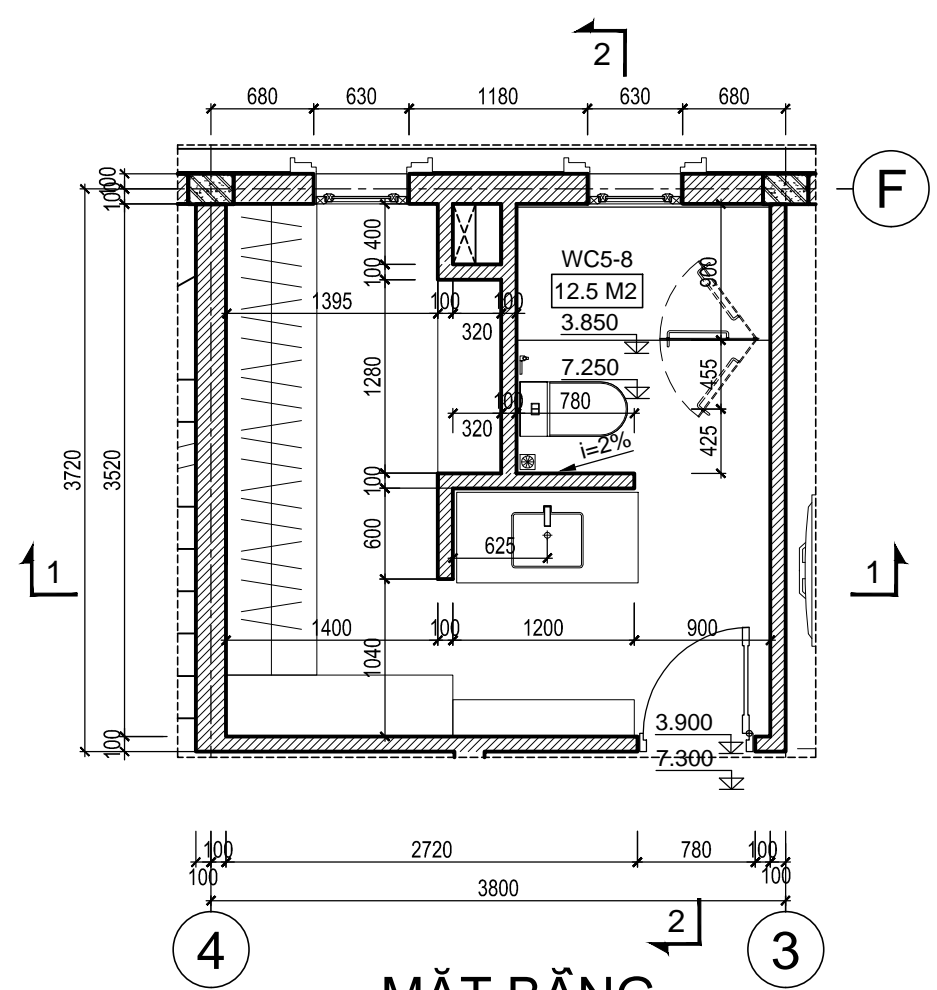

MẶT BẰNG
TL: 1/50

*GHI CHÚ

CHỦ ĐẦU TƯ:
CÔNG TY CP ĐẦU TƯ DỊCH VỤ THƯƠNG MẠI TP.HỒ CHÍ MINH

ĐỊA CHỈ: 72 LÊ THÀNH TÔN, P. BẾN NGHÉ, QUẬN 1
THÀNH PHỐ HỒ CHÍ MINH
TEL: (08) 38 220 464 FAX: (08) 38 220 464

LẦN NỘP	NỘI DUNG ĐIỀU CHỈNH	NGÀY NỘP

TÊN DỰ ÁN:
KHU TRUNG TÂM PHÚC HỢP SÀI GÒN - BA SƠN
ĐỊA ĐIỂM XÂY DỰNG:
PHƯỜNG BẾN NGHÉ, QUẬN 1
THÀNH PHỐ HỒ CHÍ MINH

TƯ VẤN THIẾT KẾ:
BỘ XÂY DỰNG TÔNG CÔNG TY TƯ VẤN XÂY DỰNG VIỆT NAM

ĐƠN VỊ THỰC HIỆN: **VĂN PHÒNG KIẾN TRÚC 3**
ĐỊA CHỈ: 243A ĐÉ LA THÀNH - ĐÔNG ĐÀ - HÀ NỘI
TEL: 04.37667470 FAX: 04.37667464

PHÓ TỔNG GIÁM ĐỐC:
TRẦN BÌNH TRỌNG
GIÁM ĐỐC VĂN PHÒNG:
NGUYỄN TUẤN NGỌC
CHỦ NHIỆM THIẾT KẾ:
NGUYỄN TUẤN NGỌC
KIỂM:
TRẦN PHƯƠNG LAN
CHỦ TRƯ THIẾT KẾ:
PHẠM DUY TUẤN
THIẾT KẾ:
NGUYỄN THỊ DIJU
VẼ:
NGUYỄN THỊ DIJU

HẠNG MỤC:
BIỆT THỰ ĐƠN LẬP DL1B

TÊN BẢN VẼ:
CHI TIẾT WC5-8

SỐ HỢP ĐỒNG: 16/TVXD/VNCC/2016	TỈ LỆ:
GIẢI ĐOẠN: T.K.B.V.T.C	PHIÊN BẢN:
HOÀN THÀNH: 04/2016	0

KÝ HIỆU BẢN VẼ:
BT.DL1B.KT.604