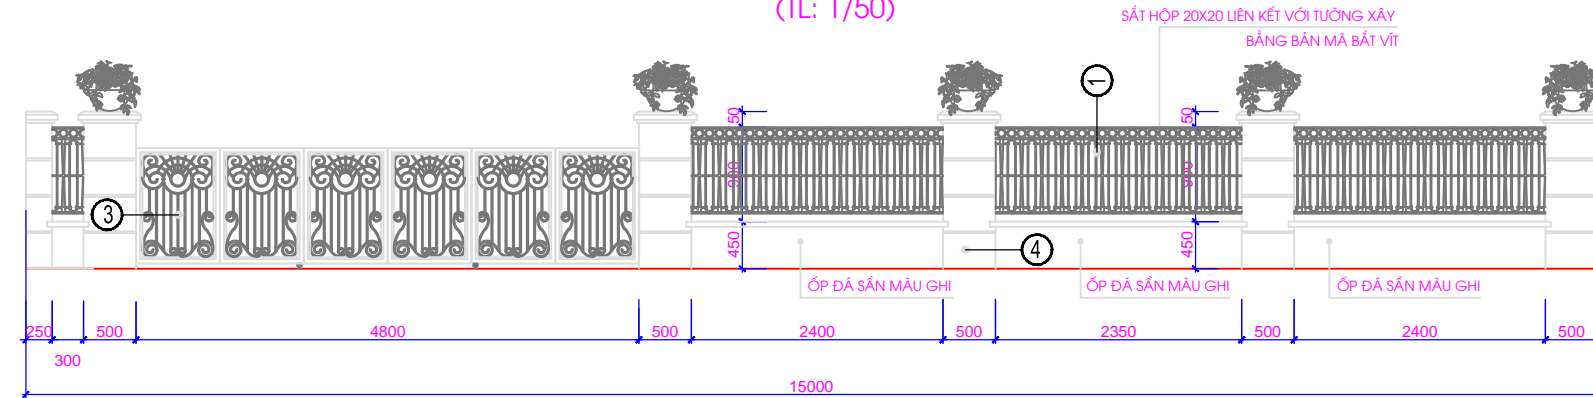

MẶT ĐỨNG CỔNG TƯỜNG RÀO TRƯỚC NHÀ
(TL: 1/50)