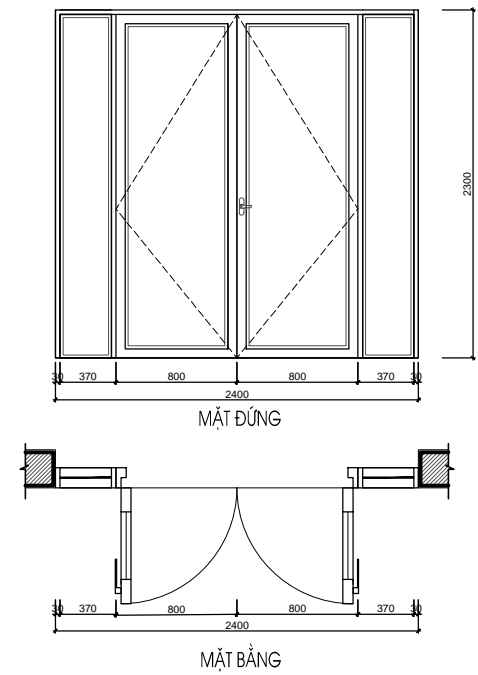

HANG MỤC:
BIỆT THỰ ĐƠN LẬP DL1B

TÊN BẢN VẼ:
THỐNG KÊ CỬA

SỐ HỢP ĐỒNG:
16/TVXD/VNCC/2016

GIAI ĐOẠN:
T.K.B.V.T.C

HOÀN THÀNH:
04/2016

KÝ HIỆU BẢN VẼ:
BT.DL1B.KT.405

***GHI CHÚ**

D1-T2	SỐ LƯỢNG (BỘ)	KÍCH THƯỚC (MM)	VẬT LIỆU	D2-T2	SỐ LƯỢNG (BỘ)	KÍCH THƯỚC (MM)	VẬT LIỆU	D1-T3	SỐ LƯỢNG (BỘ)	KÍCH THƯỚC (MM)	VẬT LIỆU
	1	2400X2550	CỬA KÍNH EUROWINDOW		2	900X2550	CỬA KÍNH EUROWINDOW		2	2400X2300	CỬA KÍNH EUROWINDOW