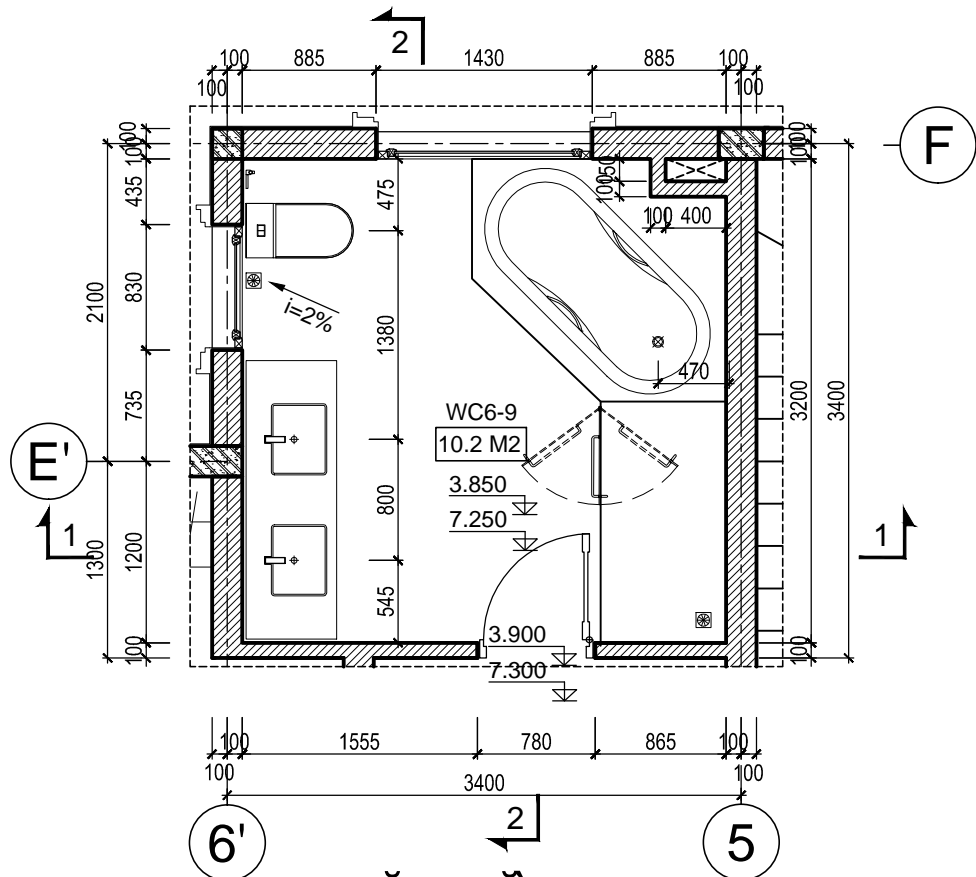

MẶT BẰNG

TL: 1/50

*GHI CHÚ

CHỦ ĐẦU TƯ:
**CÔNG TY CP ĐẦU TƯ DỊCH VỤ THƯƠNG MẠI
TP. HỒ CHÍ MINH**

ĐỊA CHỈ: 72 LÊ THÀNH TÔN, P. BẾN NGHÉ, QUẬN 1
THÀNH PHỐ HỒ CHÍ MINH
TEL: (08) 38 220 464 FAX: (08) 38 220 464

LẦN NỘP	NỘI DUNG ĐIỀU CHỈNH	NGÀY NỘP

TÊN DỰ ÁN:
**KHU TRUNG TÂM PHÚC HỢP
SÀI GÒN - BA SƠN**
ĐỊA ĐIỂM XÂY DỰNG:
PHƯỜNG BẾN NGHÉ, QUẬN 1
THÀNH PHỐ HỒ CHÍ MINH

TƯ VẤN THIẾT KẾ:
**BỘ XÂY DỰNG
TỔNG CÔNG TY TƯ VẤN XÂY DỰNG VIỆT NAM**

ĐƠN VỊ THỰC HIỆN: **VĂN PHÒNG KIẾN TRÚC 3**
ĐỊA CHỈ: 243A ĐÉ LA THÀNH - ĐÔNG ĐÀ - HÀ NỘI
TEL: 04.37667470 FAX: 04.37667464

PHÓ TỔNG GIÁM ĐỐC:
TRẦN BÌNH TRỌNG
GIÁM ĐỐC VĂN PHÒNG:
NGUYỄN TUẤN NGỌC
CHỦ NHIỆM THIẾT KẾ:
NGUYỄN TUẤN NGỌC
KIỂM:
TRẦN PHƯƠNG LAN
CHỦ TRÌ THIẾT KẾ:
PHẠM DUY TUẤN
THIẾT KẾ:
NGUYỄN THỊ DIJU
VẼ:
NGUYỄN THỊ DIJU

HẠNG MỤC:
BIỆT THỰ ĐƠN LẬP DL1B

TÊN BẢN VẼ:
CHI TIẾT WC 6-9

SỐ HỢP ĐỒNG: 16/TVXD/VNCC/2016	TỈ LỆ:
GIẢI ĐOẠN: T.K.B.V.T.C	PHIÊN BẢN:
HOÀN THÀNH: 04/2016	0

KÝ HIỆU BẢN VẼ:
BT.DL1B.KT.605