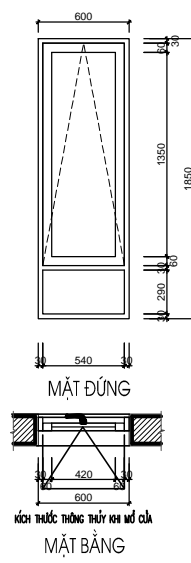

CHỦ ĐẦU TƯ:
CÔNG TY CP ĐẦU TƯ DỊCH VỤ THƯƠNG MẠI TP.HỒ CHÍ MINH

ĐỊA CHỈ: 72 LÊ THÀNH TÔN, P. BẾN NGHÉ, QUẬN 1
THÀNH PHỐ HỒ CHÍ MINH
TEL: (08) 38 220 464 FAX: (08) 38 220 464

LẦN NỘP	NỘI DUNG ĐIỀU CHỈNH	NGÀY NỘP

TÊN DỰ ÁN:
KHU TRUNG TÂM PHÚC HỢP SÀI GÒN - BA SƠN
ĐỊA ĐIỂM XÂY DỰNG:
PHƯỜNG BẾN NGHÉ, QUẬN 1
THÀNH PHỐ HỒ CHÍ MINH

TƯ VẤN THIẾT KẾ:
**BỘ XÂY DỰNG
TỔNG CÔNG TY TƯ VẤN XÂY DỰNG VIỆT NAM**

ĐƠN VỊ THỰC HIỆN: **VĂN PHÒNG KIẾN TRÚC 3**
ĐỊA CHỈ: 243A ĐÉ LA THÀNH - ĐÔNG ĐÀ - HÀ NỘI
TEL: 04.37667470 FAX: 04.37667464

PHÓ TỔNG GIÁM ĐỐC:
TRẦN BÌNH TRỌNG
GIÁM ĐỐC VĂN PHÒNG:
NGUYỄN TUẤN NGỌC
CHỦ NHIỆM THIẾT KẾ:
NGUYỄN TUẤN NGỌC
KIỂM:
TRẦN PHƯƠNG LAN
CHỦ TRÌ THIẾT KẾ:
PHẠM DUY TUẤN
THIẾT KẾ:
NGUYỄN THỊ DIJU
VẼ:
NGUYỄN THỊ DIJU

HANG MỤC:
BIỆT THỰ ĐƠN LẬP DL1B

TÊN BẢN VẼ:
CHI TIẾT CỬA

SỐ HỢP ĐỒNG: 16/TVXD/VNCC/2016	TỈ LỆ:
GIAI ĐOẠN: T.K.B.V.T.C	PHIÊN BẢN:
HOÀN THÀNH: 04/2016	0

KÝ HIỆU BẢN VẼ:

BT.DL1B.KT.409