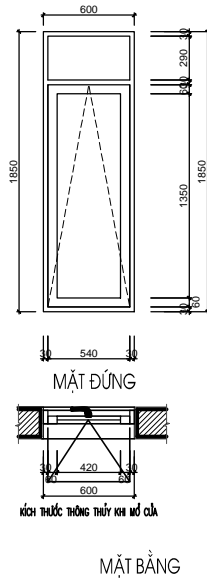

CHỦ ĐẦU TƯ:
CÔNG TY CP ĐẦU TƯ DỊCH VỤ THƯƠNG MẠI TP.HỒ CHÍ MINH

ĐỊA CHỈ: 72 LÊ THÀNH TÔN, P.BẾN NGHÉ, QUẬN 1
THÀNH PHỐ HỒ CHÍ MINH
TEL: (08) 38 220 464 FAX: (08) 38 220 464

LẦN NỘP	NỘI DUNG ĐIỀU CHỈNH	NGÀY NỘP

TÊN DỰ ÁN:
KHU TRUNG TÂM PHÚC HỢP SÀI GÒN - BA SƠN
ĐỊA ĐIỂM XÂY DỰNG:
PHƯỜNG BẾN NGHÉ, QUẬN 1
THÀNH PHỐ HỒ CHÍ MINH

TƯ VẤN THIẾT KẾ:
BỘ XÂY DỰNG TÔNG CÔNG TY TƯ VẤN XÂY DỰNG VIỆT NAM

ĐƠN VỊ THỰC HIỆN: **VĂN PHÒNG KIẾN TRÚC 3**
ĐỊA CHỈ: 243A ĐÉ LA THÀNH - ĐÔNG ĐÀ - HÀ NỘI
TEL: 04.37667470 FAX: 04.37667464

PHÓ TỔNG GIÁM ĐỐC:
TRẦN BÌNH TRỌNG
GIÁM ĐỐC VĂN PHÒNG:
NGUYỄN TUẤN NGỌC
CHỦ NHIỆM THIẾT KẾ:
NGUYỄN TUẤN NGỌC
KIỂM:
TRẦN PHƯƠNG LAN
CHỦ TRÌ THIẾT KẾ:
PHẠM DUY TUẤN
THIẾT KẾ:
NGUYỄN THỊ DỊU
VẼ:
NGUYỄN THỊ DỊU

HẠNG MỤC:
BIỆT THỰ ĐƠN LẬP DL1B

TÊN BẢN VẼ:
CHI TIẾT CỬA

SỐ HỢP ĐỒNG: 16/TVXD/VNCC/2016	TỈ LỆ:
GIAI ĐOẠN: T.K.B.V.T.C	PHIÊN BẢN:
HOÀN THÀNH: 04/2016	0

KÝ HIỆU BẢN VẼ:
BT.DL1B.KT.408