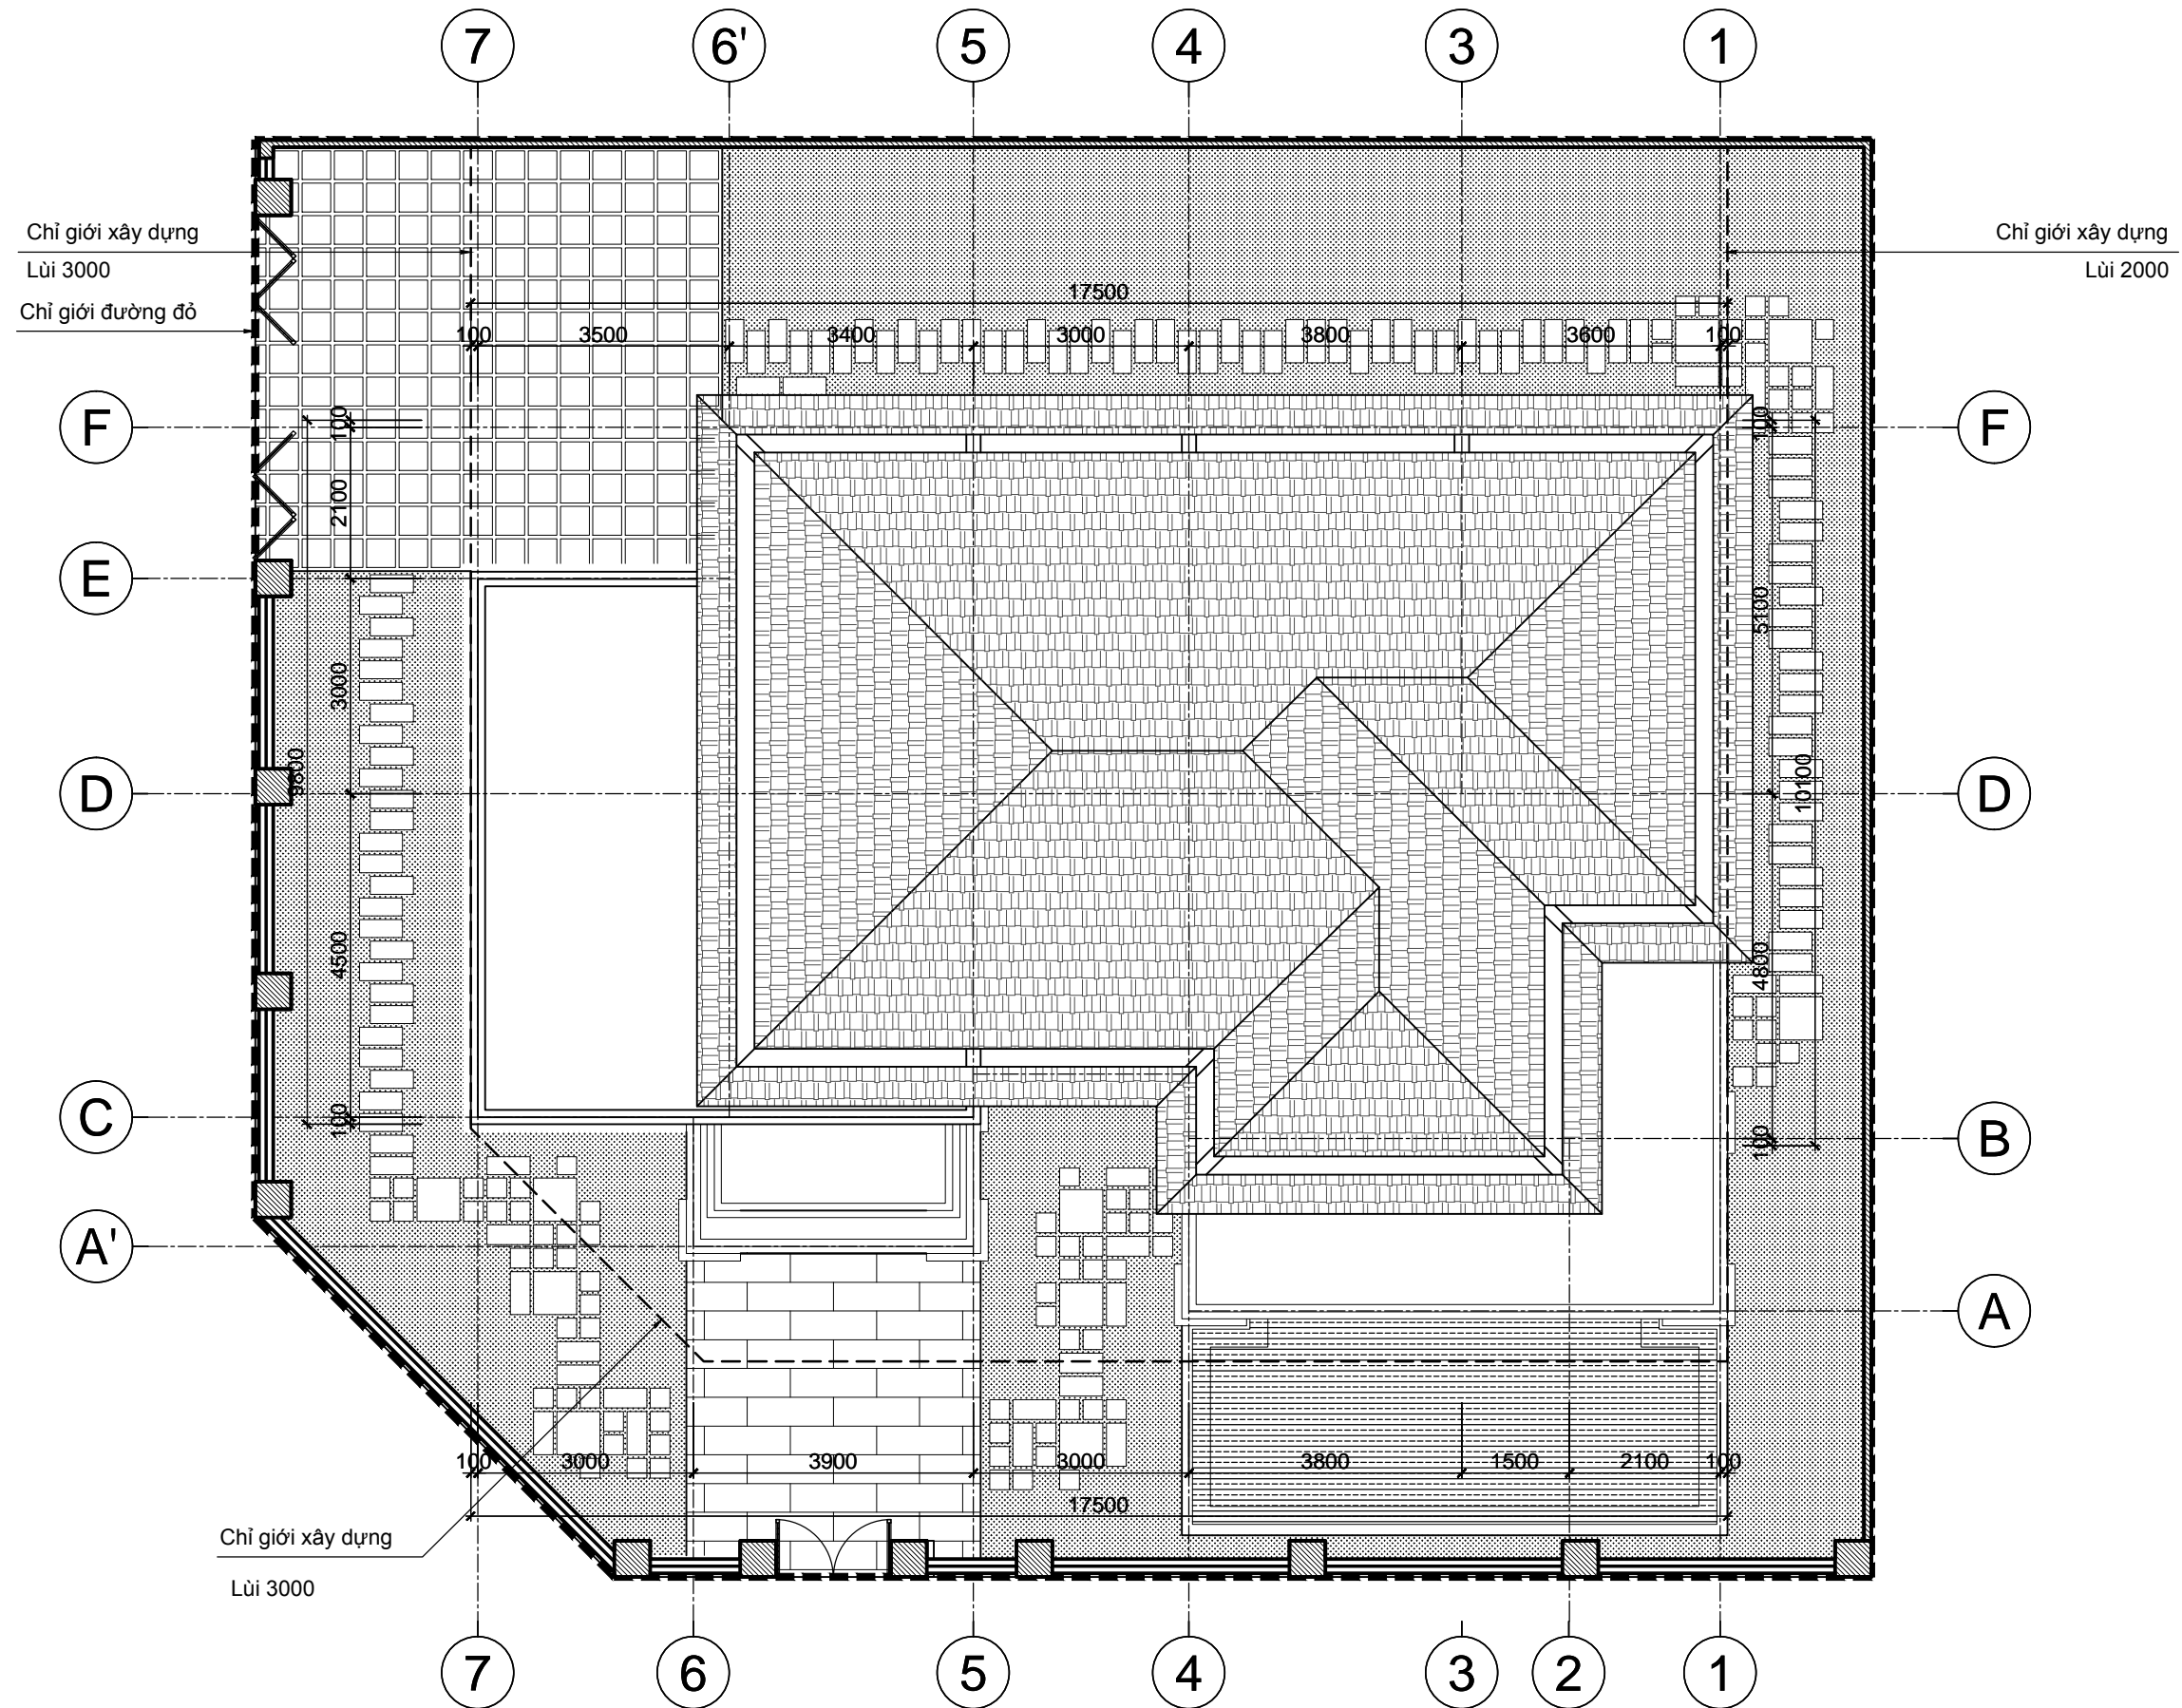

MẶT BẰNG TỔNG THỂ

TL: 1/100

*GHI CHÚ

CHỦ ĐẦU TƯ:
CÔNG TY CP ĐẦU TƯ DỊCH VỤ THƯƠNG MẠI TP.HỒ CHÍ MINH

ĐỊA CHỈ: 72 LÊ THÀNH TÔN, P.BẾN NGHÉ, QUẬN 1
THÀNH PHỐ HỒ CHÍ MINH
TEL: (08) 38 220 464 FAX: (08) 38 220 464

LẦN NỘP	NỘI DUNG ĐIỀU CHỈNH	NGÀY NỘP

TÊN DỰ ÁN:
KHU TRUNG TÂM PHÚC HỢP SÀI GÒN - BA SƠN
ĐỊA ĐIỂM XÂY DỰNG:
PHƯỜNG BẾN NGHÉ, QUẬN 1
THÀNH PHỐ HỒ CHÍ MINH

TƯ VẤN THIẾT KẾ:
**BỘ XÂY DỰNG
TỔNG CÔNG TY TƯ VẤN XÂY DỰNG VIỆT NAM**

ĐƠN VỊ THỰC HIỆN: **VĂN PHÒNG KIẾN TRÚC 3**
ĐỊA CHỈ: 243A ĐÉ LẠ THÀNH - ĐÔNG ĐÀ - HÀ NỘI
TEL: 04.37667470 FAX: 04.37667464

PHÓ TỔNG GIÁM ĐỐC:
TRẦN BÌNH TRỌNG

GIÁM ĐỐC VĂN PHÒNG:
NGUYỄN TUẤN NGỌC

CHỦ NHIỆM THIẾT KẾ:
NGUYỄN TUẤN NGỌC

KIỂM:
TRẦN PHƯƠNG LAN

CHỦ TRÌ THIẾT KẾ:
PHẠM DUY TUẤN

THIẾT KẾ:
NGUYỄN THỊ DỊU

VẼ:
NGUYỄN THỊ DỊU

HẠNG MỤC:
BIỆT THỰ ĐƠN LẬP DL1B

TÊN BẢN VẼ:
MẶT BẰNG TỔNG THỂ

SỐ HỢP ĐỒNG:
16/TVXD/VNCC/2016

GIAI ĐOẠN:
T.K.B.V.T.C

HOÀN THÀNH:
04/2016

KÝ HIỆU BẢN VẼ:
0

BT.DL1B.KT.102