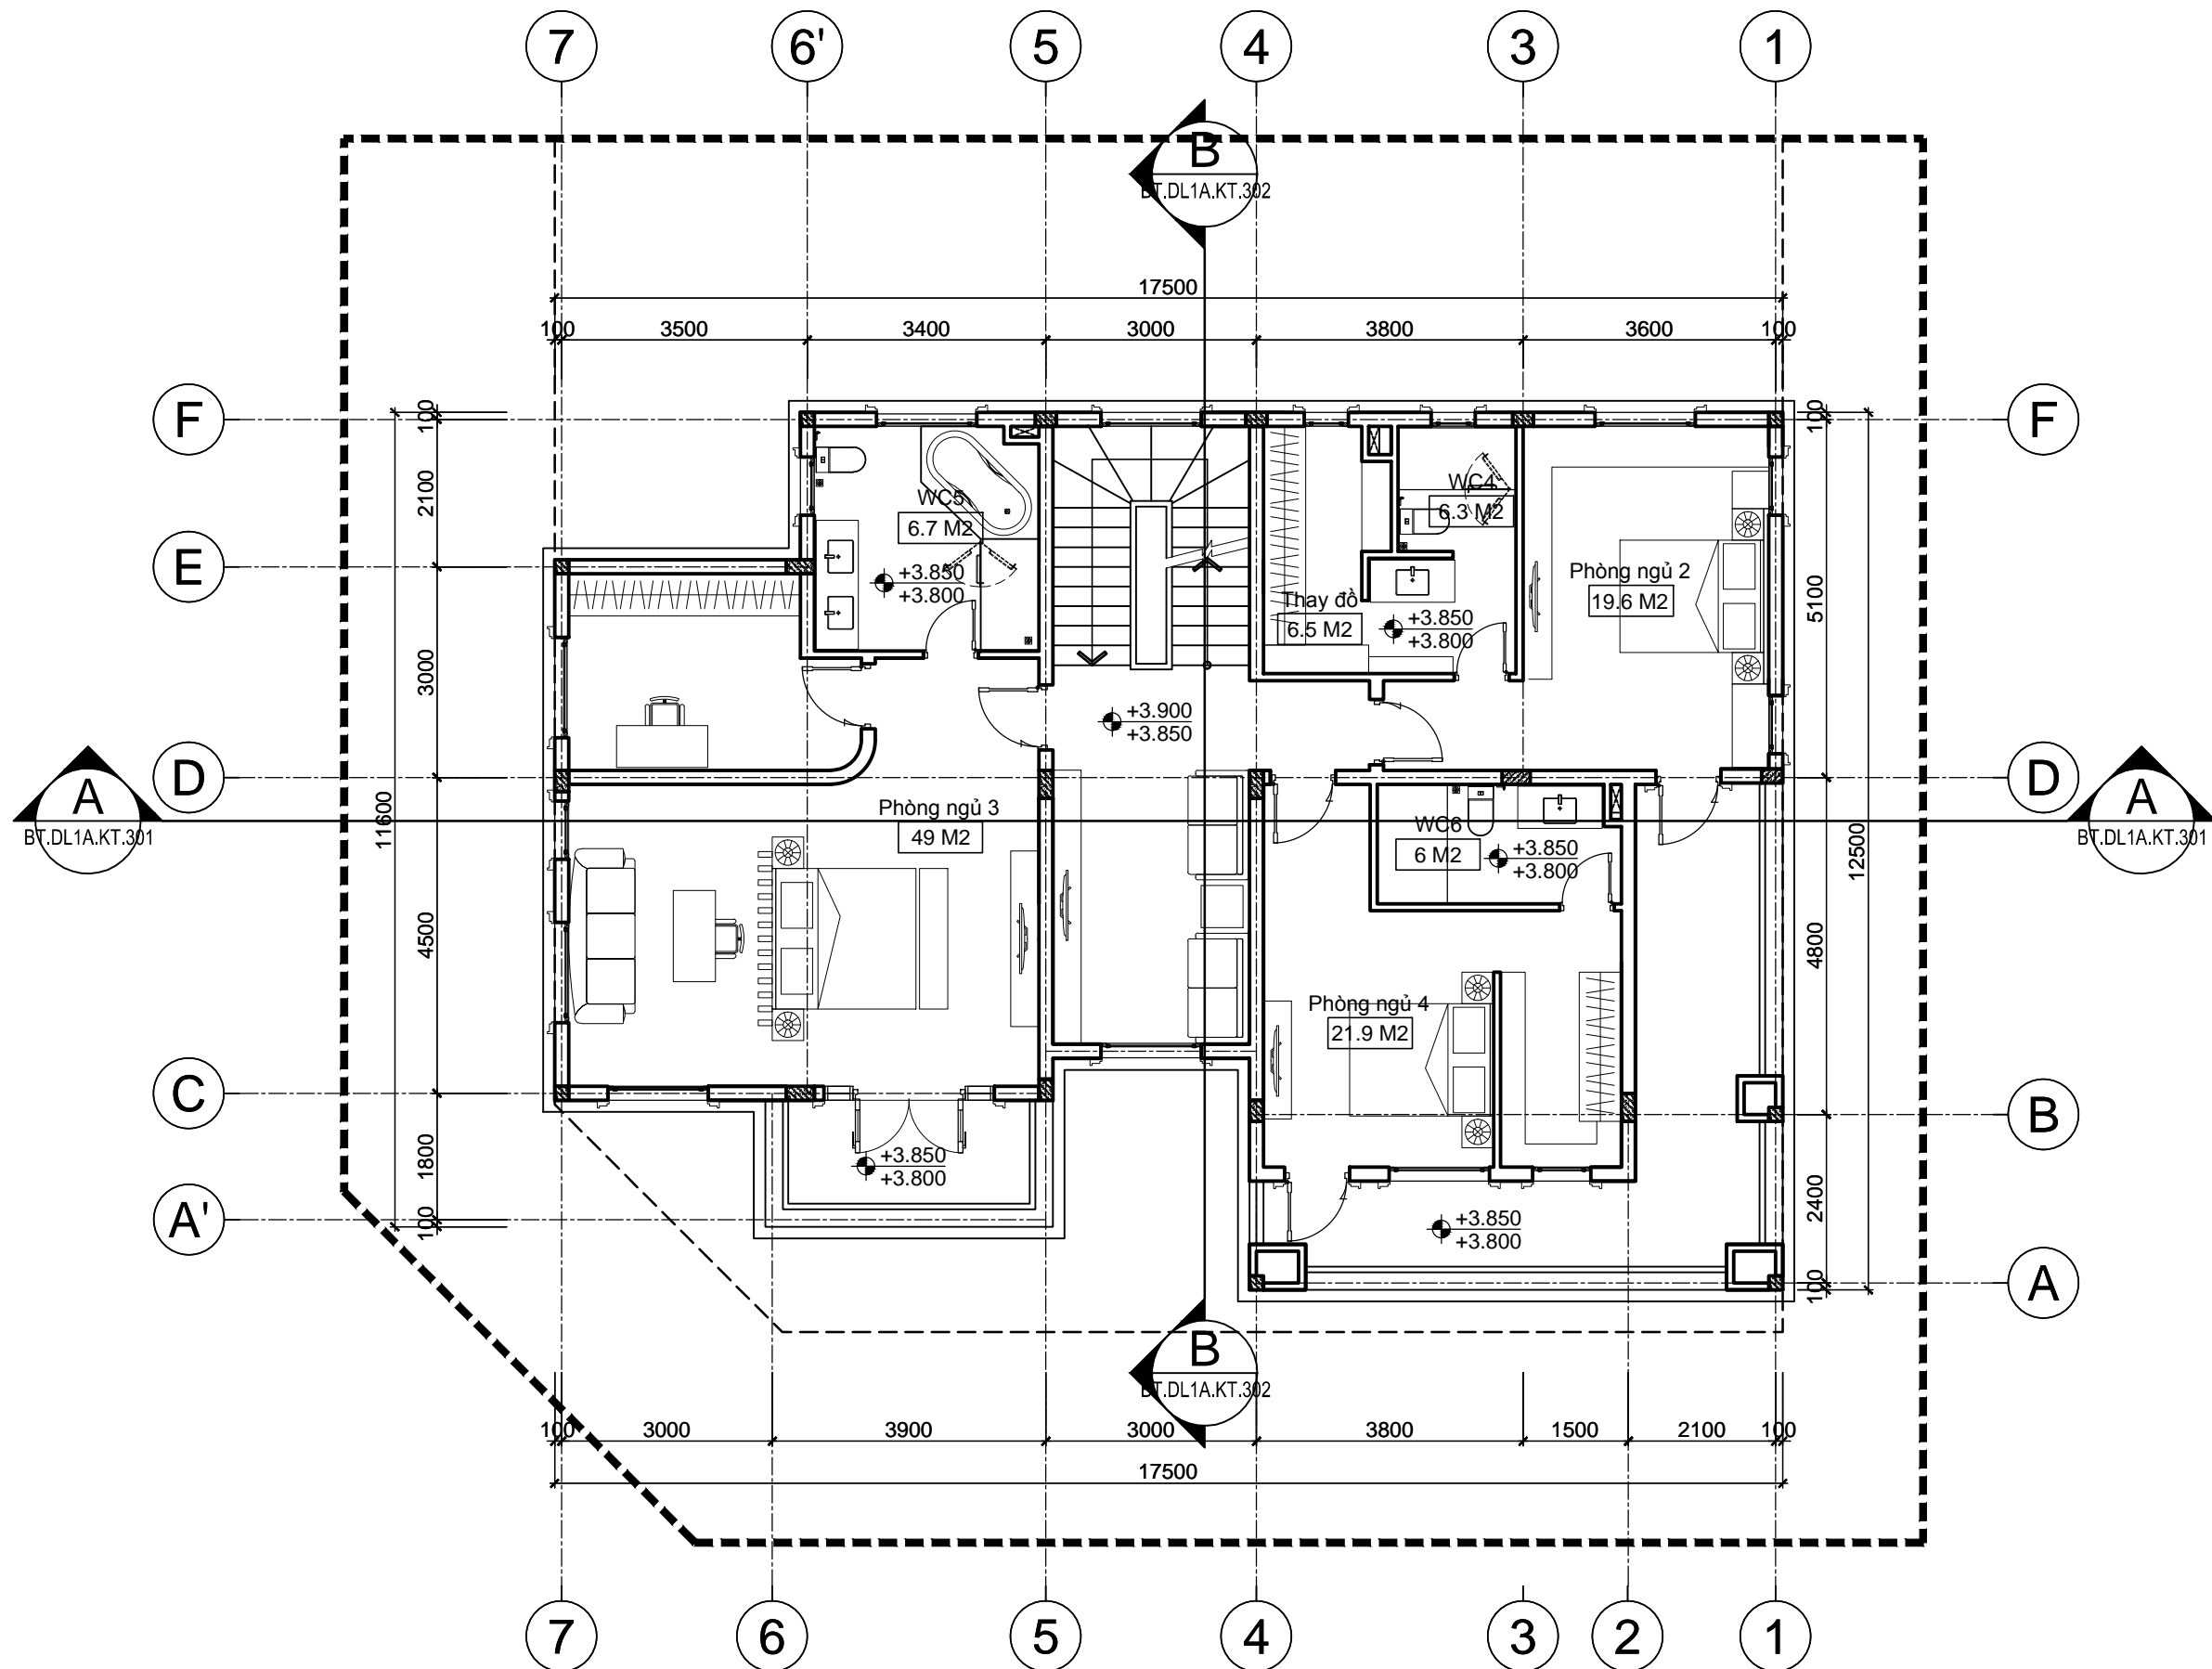

MẶT BẰNG TẦNG 2
TL: 1/100

*GHI CHÚ

CHỦ ĐẦU TƯ:
CÔNG TY CP ĐẦU TƯ DỊCH VỤ THƯƠNG MẠI TP.HỒ CHÍ MINH

ĐỊA CHỈ: 72 LÊ THÀNH TÔN, P.BẾN NGHÉ, QUẬN 1
THÀNH PHỐ HỒ CHÍ MINH
TEL: (08) 38 220 464 FAX: (08) 38 220 464

LẦN NƠP	NỘI DUNG ĐIỀU CHỈNH	NGÀY NƠP

TÊN DỰ ÁN:
KHU TRUNG TÂM PHÚC HỢP SÀI GÒN - BA SƠN
ĐỊA ĐIỂM XÂY DỰNG:
PHƯỜNG BẾN NGHÉ, QUẬN 1
THÀNH PHỐ HỒ CHÍ MINH

TƯ VẤN THIẾT KẾ:
BỘ XÂY DỰNG TÔNG CÔNG TY TƯ VẤN XÂY DỰNG VIỆT NAM

ĐƠN VỊ THỰC HIỆN: **VĂN PHÒNG KIẾN TRÚC 3**
ĐỊA CHỈ: 243A ĐỀ LA THÀNH - ĐÔNG ĐÀ - HÀ NỘI
TEL: 04.37667470 FAX: 04.37667464

PHÓ TỔNG GIÁM ĐỐC:
TRẦN BÌNH TRỌNG

GIÁM ĐỐC VĂN PHÒNG:
NGUYỄN TUẤN NGỌC

CHỦ NHIỆM THIẾT KẾ:
NGUYỄN TUẤN NGỌC

KIỂM:
TRẦN PHƯƠNG LAN

CHỦ TRÌ THIẾT KẾ:
PHẠM DUY TUẤN

THIẾT KẾ:
NGUYỄN THỊ DỊU

VẼ:
NGUYỄN THỊ DỊU

HẠNG MỤC:
BIỆT THỰ ĐƠN LẬP DL1B

TÊN BẢN VẼ:
MẶT BẰNG TẦNG 2

SỐ HỢP ĐỒNG:
16/TVXD/VNCC/2016

TỈ LỆ:
T.K.B.V.T.C

PHIÊN BẢN:
0

HOÀN THÀNH:
04/2016

KÝ HIỆU BẢN VẼ:
BT.DL1B.KT.106