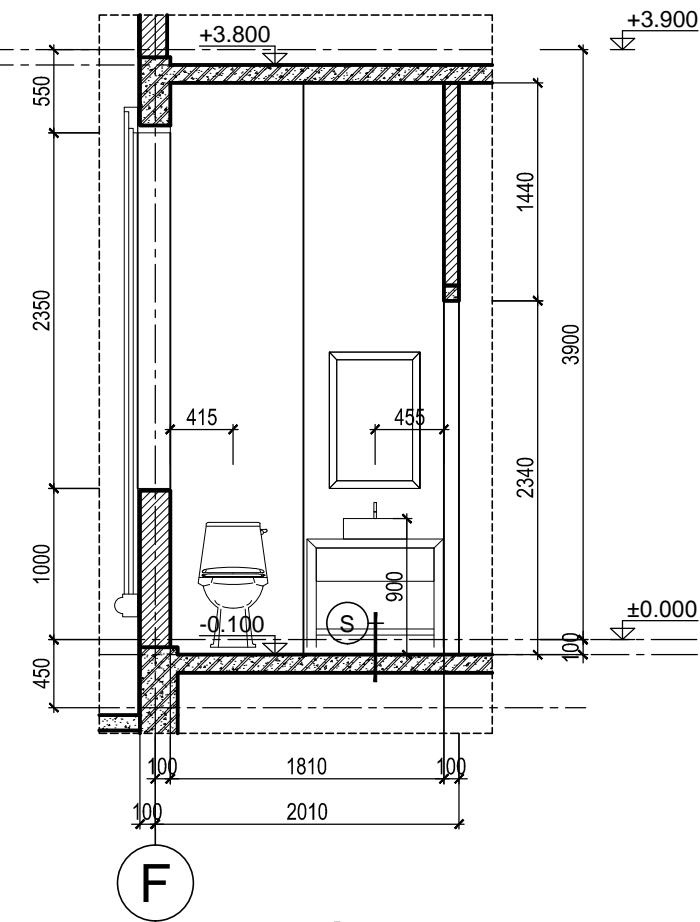

HẠNG MỤC:
BIỆT THỰ ĐƠN LẬP DL1B

TÊN BẢN VẼ:
CHI TIẾT WC1

SỐ HỢP ĐỒNG: 16/TVXD/VNCC/2016	TỈ LỆ:
GIẢI ĐOẠN: T.K.B.V.T.C	PHIÊN BẢN:
HOÀN THÀNH: 04/2016	0

KÝ HIỆU BẢN VẼ:
BT.DL1B.KT.601

MẶT CẮT 1-1
TL: 1/50

MẶT CẮT 2-2
TL: 1/50