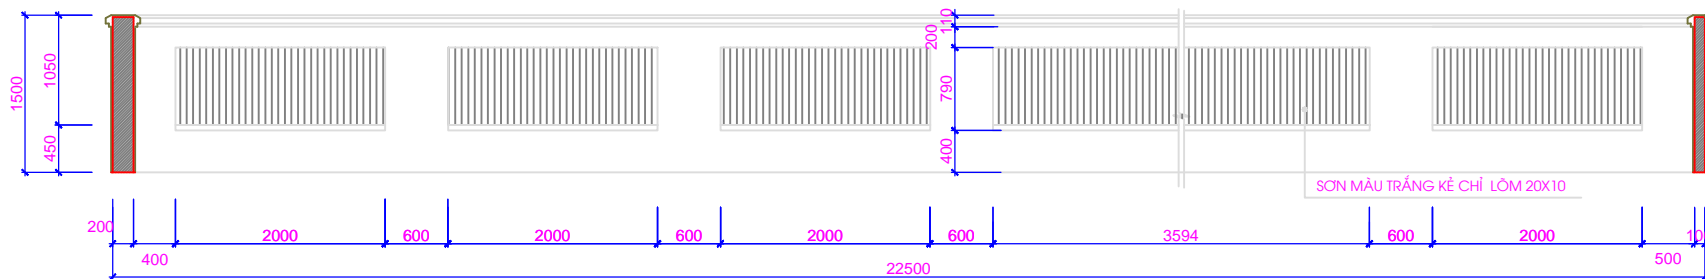

MẶT ĐỨNG TƯỜNG RÀO GIỮA 2 LÔ ĐẤT
(TL: 1/50)