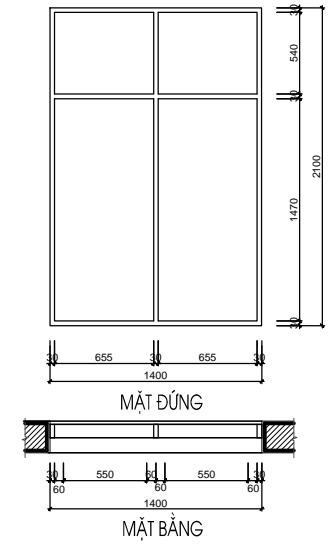

HẠNG MỤC:
BIỆT THỰ ĐƠN LẬP DL1B

TÊN BẢN VẼ:
CHI TIẾT CỬA

SỐ HỢP ĐỒNG: 16/TVXD/VNCC/2016	TỈ LỆ:
GIẢI ĐOẠN: T.K.B.V.T.C	PHIÊN BẢN:
HOÀN THÀNH: 04/2016	0

KÝ HIỆU BẢN VẼ:

BT.DL1B.KT.406

*GHI CHÚ

D1-T4	SỐ LƯỢNG (BỘ)	KÍCH THƯỚC (MM)	VẬT LIỆU	D2-T4	SỐ LƯỢNG (BỘ)	KÍCH THƯỚC (MM)	VẬT LIỆU	S3-T1	SỐ LƯỢNG (BỘ)	KÍCH THƯỚC (MM)	VẬT LIỆU
	1	2400X2100	CỬA KÍNH EUROWINDOW		1	900X2100	CỬA KÍNH EUROWINDOW		1	800X2100	CỬA KÍNH EUROWINDOW