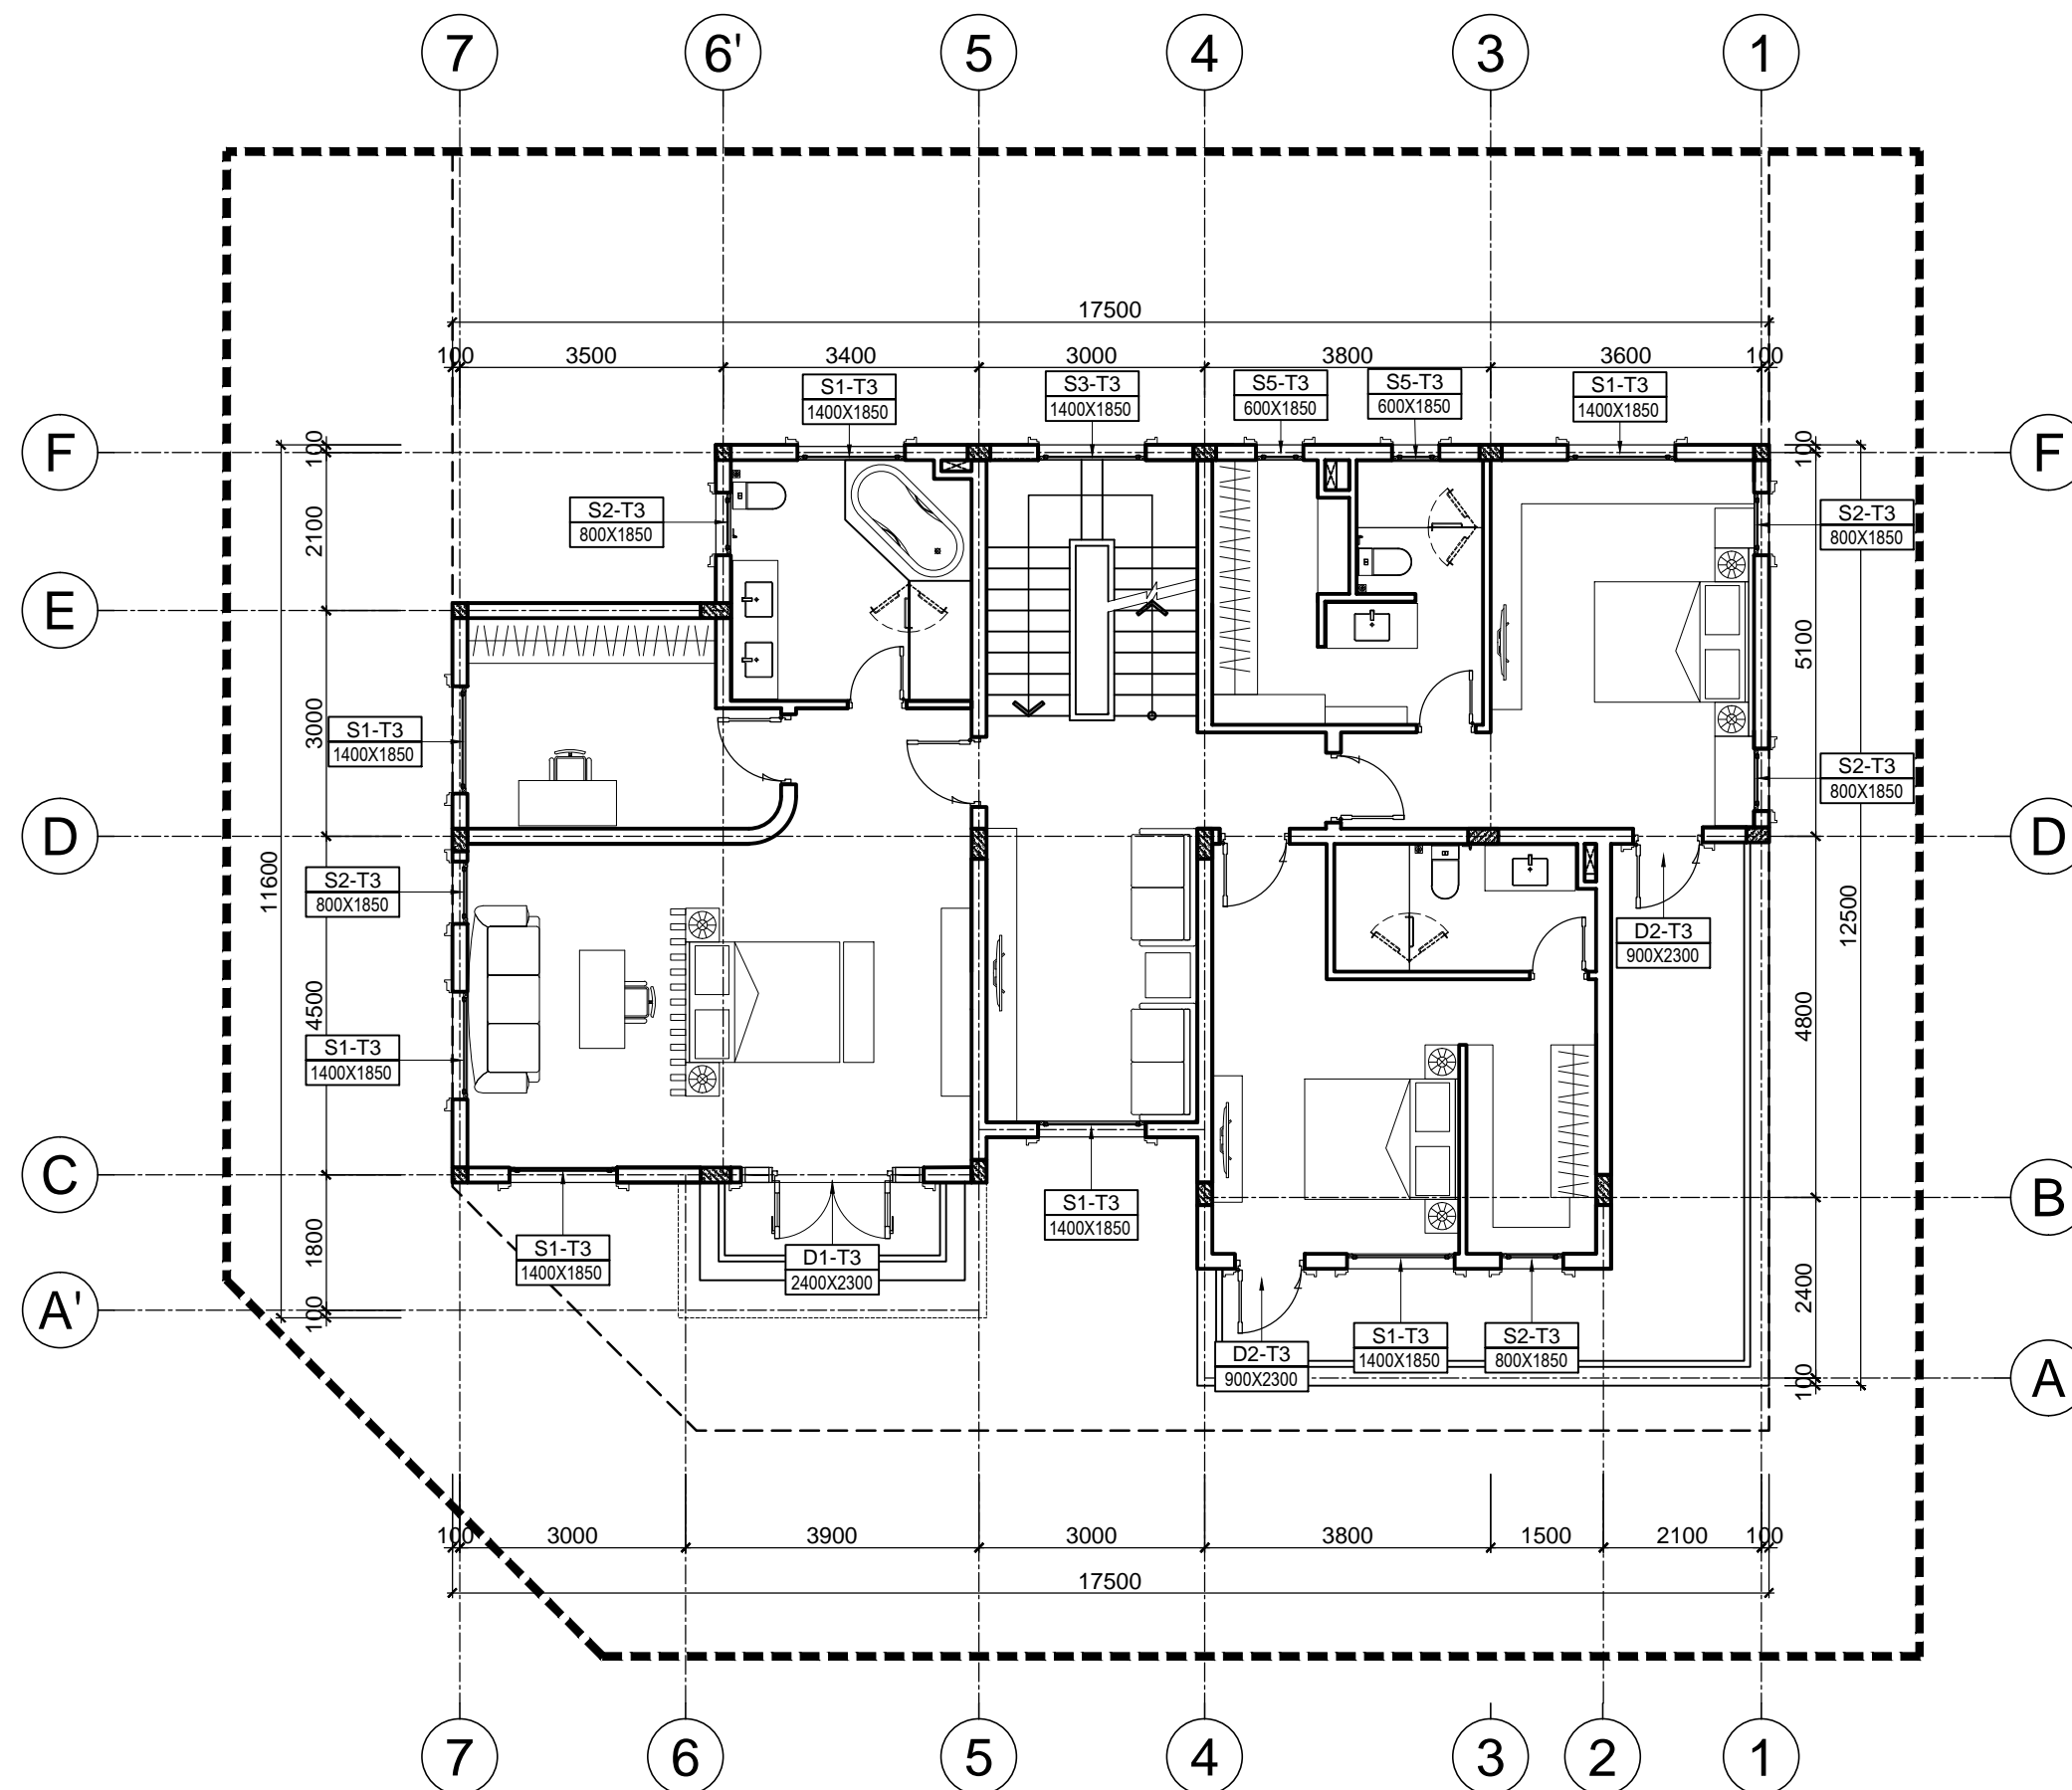

MẶT BẰNG ĐỊNH VỊ CỬA TẦNG 3
TL: 1/100

*GHI CHÚ

CHỦ ĐẦU TƯ:
CÔNG TY CP ĐẦU TƯ DỊCH VỤ THƯƠNG MẠI TP.HỒ CHÍ MINH

ĐỊA CHỈ: 72 LÊ THÀNH TÔN, P.BẾN NGHÉ, QUẬN 1
THÀNH PHỐ HỒ CHÍ MINH
TEL: (08) 38 220 464 FAX: (08) 38 220 464

LẦN NỘP	NỘI DUNG ĐIỀU CHỈNH	NGÀY NỘP

TÊN DỰ ÁN:
KHU TRUNG TÂM PHÚC HỢP SÀI GÒN - BA SƠN
ĐỊA ĐIỂM XÂY DỰNG:
PHƯỜNG BẾN NGHÉ, QUẬN 1
THÀNH PHỐ HỒ CHÍ MINH

TƯ VẤN THIẾT KẾ:
**BỘ XÂY DỰNG
TỔNG CÔNG TY TƯ VẤN XÂY DỰNG VIỆT NAM**

ĐƠN VỊ THỰC HIỆN: **VĂN PHÒNG KIẾN TRÚC 3**
ĐỊA CHỈ: 243A ĐÉ LÁ THÀNH - ĐÔNG ĐÀ - HÀ NỘI
TEL: 04.37667470 FAX: 04.37667464

PHÓ TỔNG GIÁM ĐỐC:
TRẦN BÌNH TRỌNG

GIÁM ĐỐC VĂN PHÒNG:
NGUYỄN TUẤN NGỌC

CHỦ NHIỆM THIẾT KẾ:
NGUYỄN TUẤN NGỌC

KIỂM:
TRẦN PHƯƠNG LAN

CHỦ TRÌ THIẾT KẾ:
PHẠM DUY TUẤN

THIẾT KẾ:
NGUYỄN THỊ DỊU

VẼ:
NGUYỄN THỊ DỊU

HẠNG MỤC:
BIỆT THỰ ĐƠN LẬP DL1B

TÊN BẢN VẼ:
MẶT BẰNG ĐỊNH VỊ CỬA TẦNG 3

SỐ HỢP ĐỒNG:
16/TVXD/VNCC/2016

TỈ LỆ:
T.K.B.V.T.C

PHIÊN BẢN:
0

HOÀN THÀNH:
04/2016

KÝ HIỆU BẢN VẼ:

BT.DL1B.KT.403