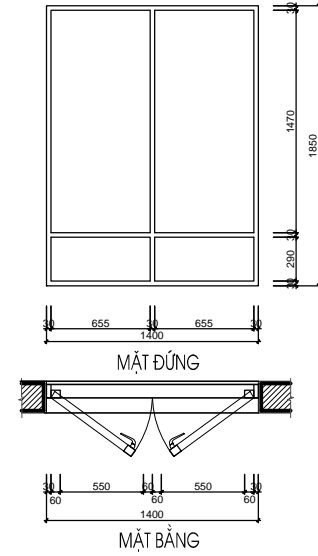

HẠNG MỤC:
BIỆT THỰ ĐƠN LẬP DL1B

TÊN BẢN VẼ:
CHI TIẾT CỬA

SỐ HỢP ĐỒNG: 16/TVXD/VNCC/2016	TỈ LỆ:
GIAI ĐOẠN: T.K.B.V.T.C	PHIÊN BẢN:
HOÀN THÀNH: 04/2016	0

KÝ HIỆU BẢN VẼ:
BT.DL1B.KT.408

*GHI CHÚ

S1-T3	SỐ LƯỢNG (BỘ)	KÍCH THƯỚC (MM)	VẬT LIỆU	S2-T3	SỐ LƯỢNG (BỘ)	KÍCH THƯỚC (MM)	VẬT LIỆU	S3-T3	SỐ LƯỢNG (BỘ)	KÍCH THƯỚC (MM)	VẬT LIỆU
	7	1400X1850	CỬA KÍNH EUROWINDOW		5	800X1850	CỬA KÍNH EUROWINDOW		1	1400X1850	CỬA KÍNH EUROWINDOW