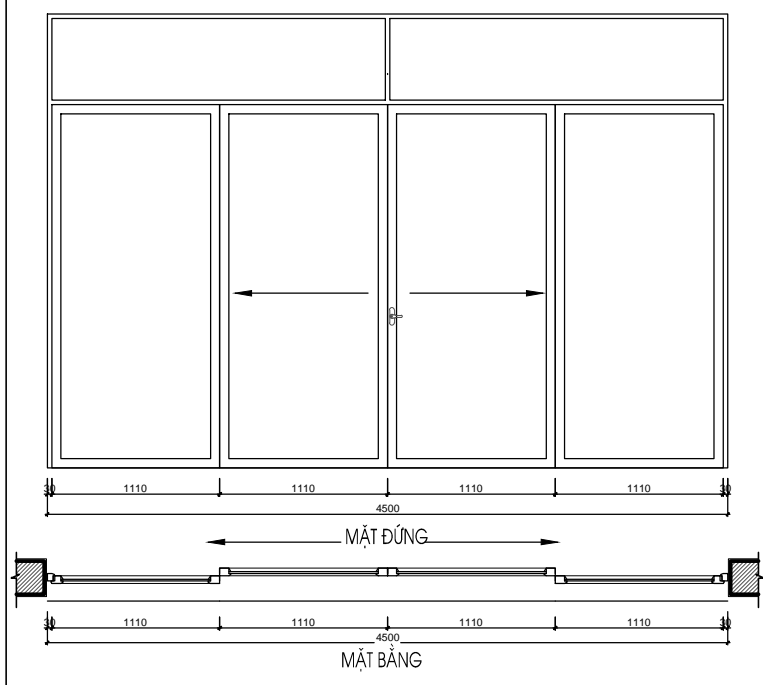

CHỦ ĐẦU TƯ:
CÔNG TY CP ĐẦU TƯ DỊCH VỤ THƯƠNG MẠI TP.HỒ CHÍ MINH

ĐỊA CHỈ: 72 LÊ THÀNH TÔN, P. BẾN NGHÉ, QUẬN 1
THÀNH PHỐ HỒ CHÍ MINH
TEL: (08) 38 220 464 FAX: (08) 38 220 464

LẦN NỘP	NỘI DUNG ĐIỀU CHỈNH	NGÀY NỘP

TÊN DỰ ÁN:
KHU TRUNG TÂM PHỨC HỢP SÀI GÒN - BA SON
ĐỊA ĐIỂM XÂY DỰNG:
PHƯỜNG BẾN NGHÉ, QUẬN 1
THÀNH PHỐ HỒ CHÍ MINH

TƯ VẤN THIẾT KẾ:
BỘ XÂY DỰNG TÔNG CÔNG TY TƯ VẤN XÂY DỰNG VIỆT NAM

ĐƠN VỊ THỰC HIỆN: **VĂN PHÒNG KIẾN TRÚC 3**
ĐỊA CHỈ: 243A ĐÉ LA THÀNH - ĐÔNG ĐÀ - HÀ NỘI
TEL: 04.37667470 FAX: 04.37667464

PHÓ TỔNG GIÁM ĐỐC:
TRẦN BÌNH TRỌNG
GIÁM ĐỐC VĂN PHÒNG:
NGUYỄN TUẤN NGỌC
CHỦ NHIỆM THIẾT KẾ:
NGUYỄN TUẤN NGỌC
KIỂM:
TRẦN PHƯƠNG LAN
CHỦ TRÌ THIẾT KẾ:
PHẠM DUY TUẤN
THIẾT KẾ:
NGUYỄN THỊ DIJU
VẼ:
NGUYỄN THỊ DIJU

HẠNG MỤC:
BIỆT THỰ ĐƠN LẬP DL1B

TÊN BẢN VẼ:
CHI TIẾT CỬA

SỐ HỢP ĐỒNG: 16/TVXD/VNCC/2016	TỈ LỆ:
GIẢI ĐOẠN: T.K.B.V.T.C	PHIÊN BẢN:
HOÀN THÀNH: 04/2016	0

KÝ HIỆU BẢN VẼ:

BT.DL1B.KT.406