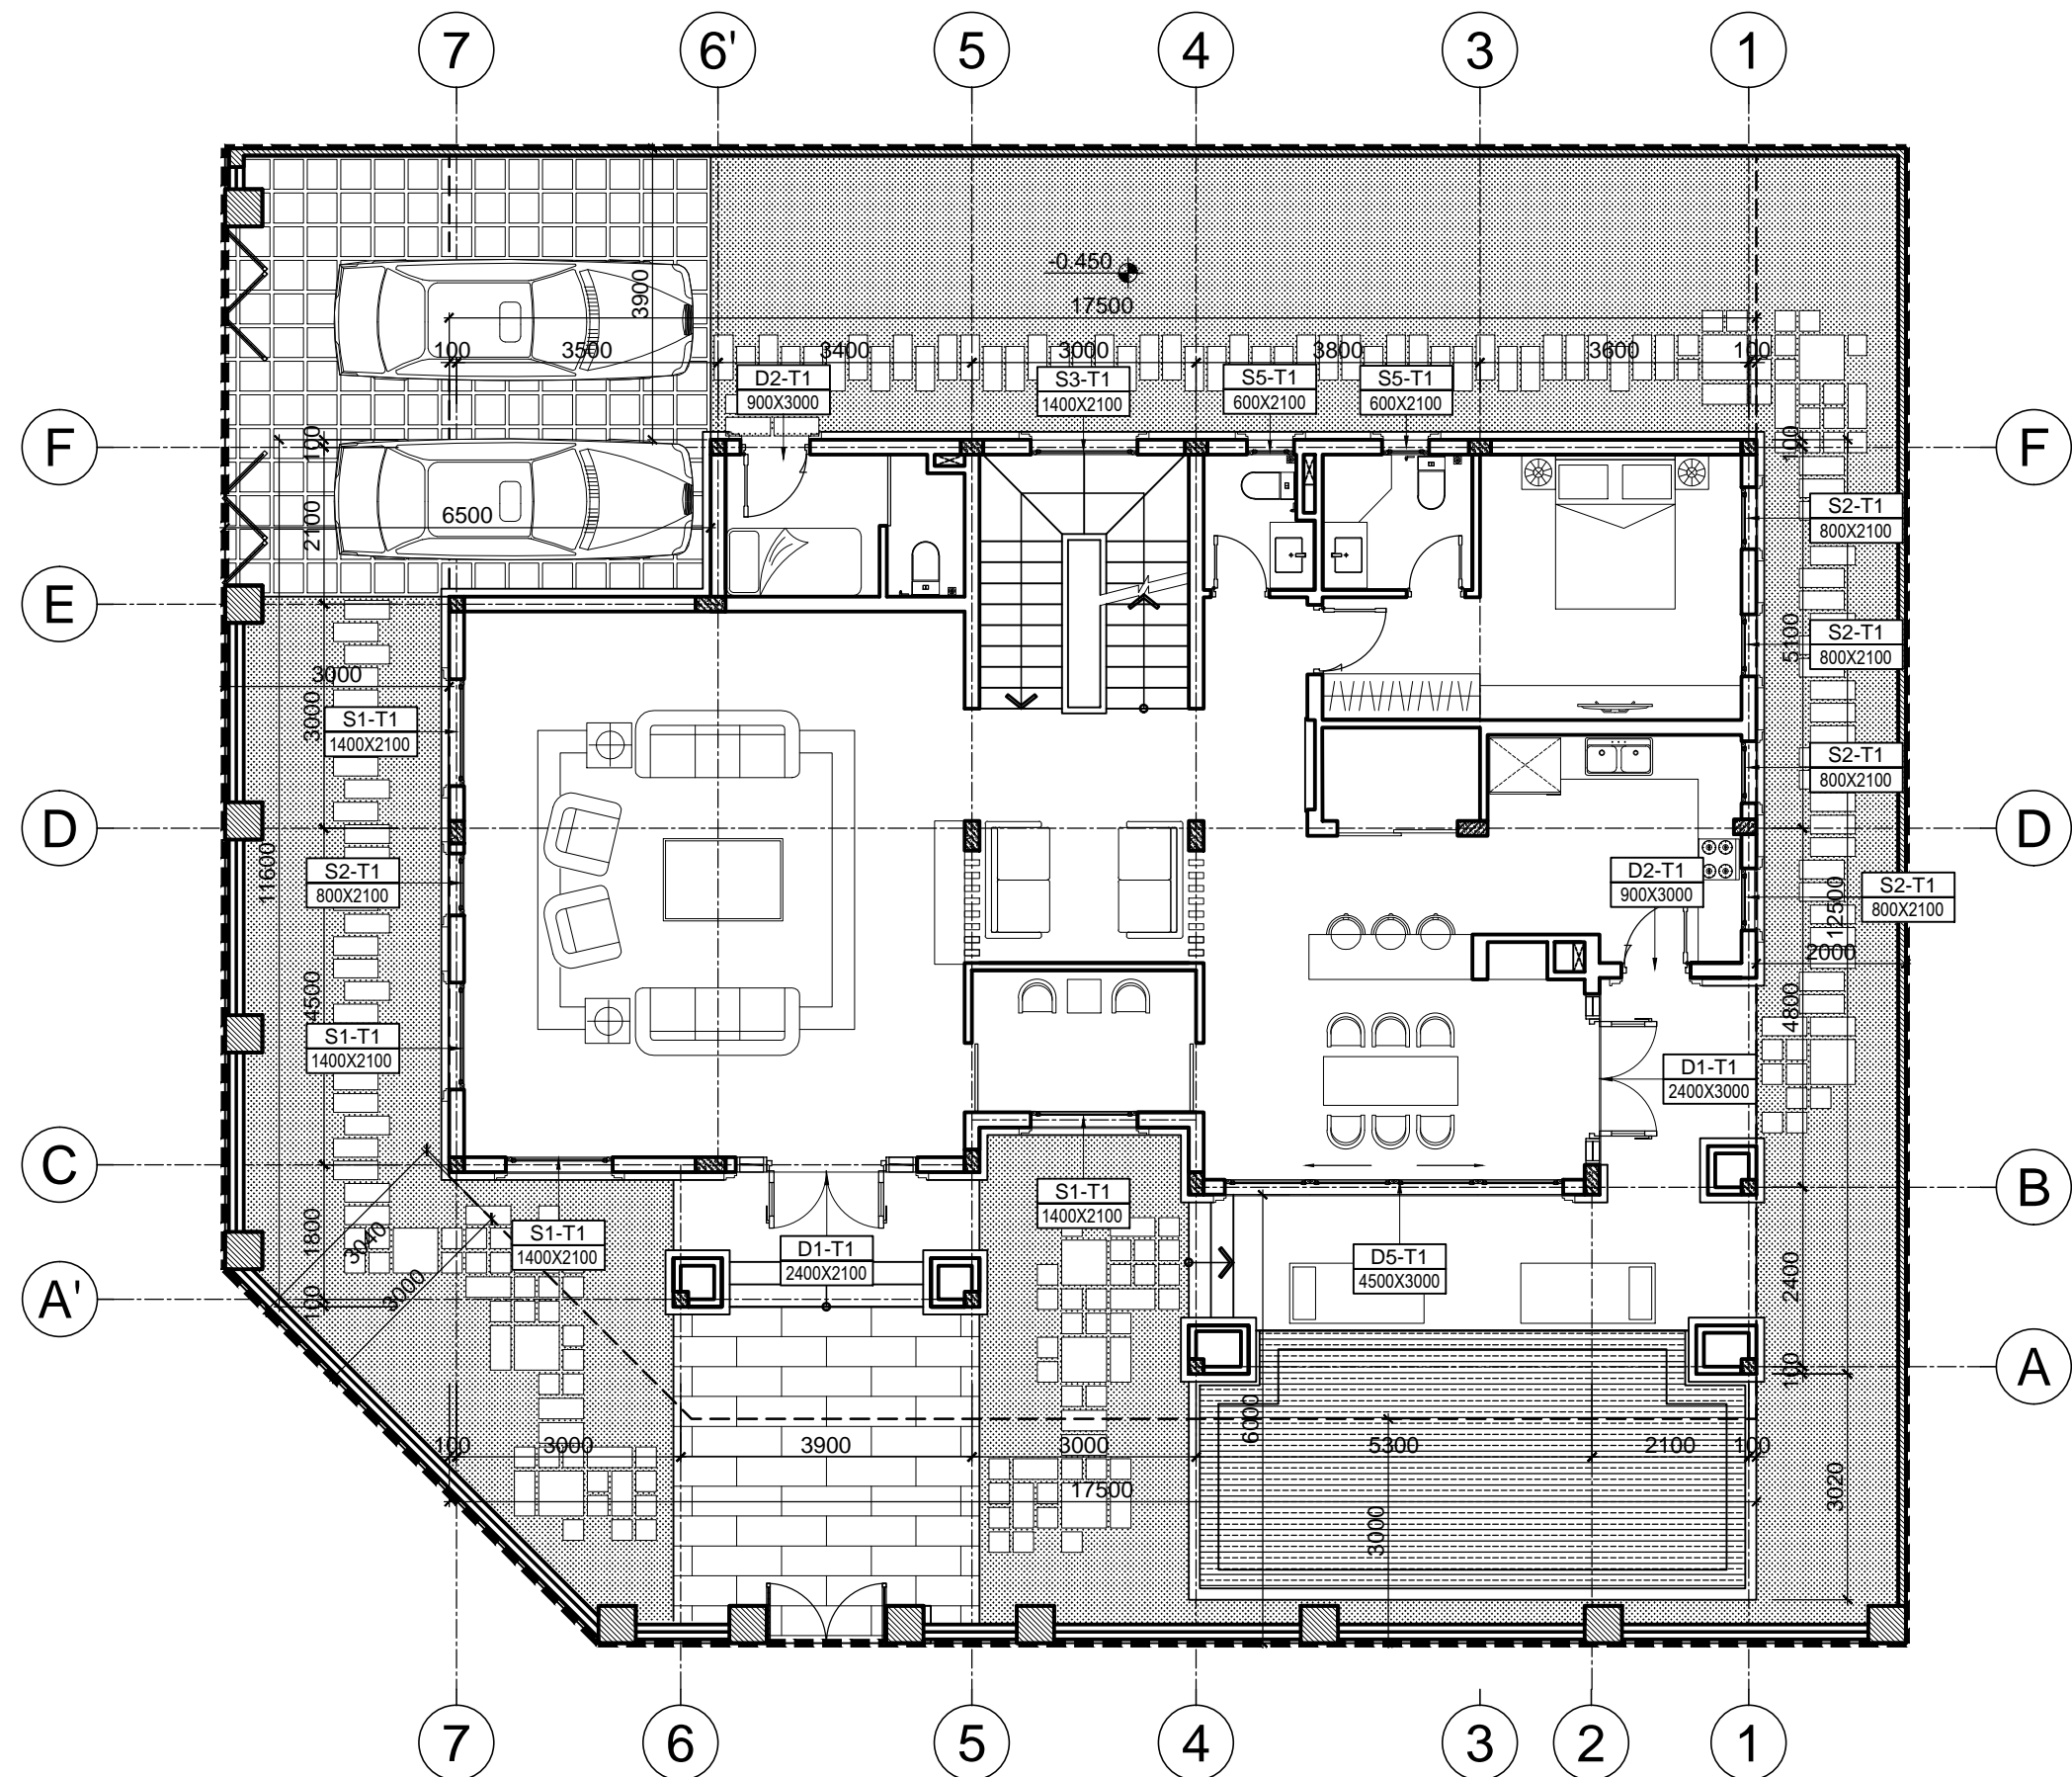

MẶT BẰNG ĐỊNH VỊ CỬA TẦNG 1
TL: 1/100

*GHI CHÚ

CHỦ ĐẦU TƯ:
CÔNG TY CP ĐẦU TƯ DỊCH VỤ THƯƠNG MẠI TP.HỒ CHÍ MINH

ĐỊA CHỈ: 72 LÊ THÀNH TÔN, P.BẾN NGHÉ, QUẬN 1
THÀNH PHỐ HỒ CHÍ MINH
TEL: (08) 38 220 464 FAX: (08) 38 220 464

LẦN NỘP	NỘI DUNG ĐIỀU CHỈNH	NGÀY NỘP

TÊN DỰ ÁN:
KHU TRUNG TÂM PHÚC HỢP SÀI GÒN - BA SƠN
ĐỊA ĐIỂM XÂY DỰNG:
PHƯỜNG BẾN NGHÉ, QUẬN 1
THÀNH PHỐ HỒ CHÍ MINH

TƯ VẤN THIẾT KẾ:
BỘ XÂY DỰNG TÔNG CÔNG TY TƯ VẤN XÂY DỰNG VIỆT NAM

ĐƠN VỊ THỰC HIỆN: **VĂN PHÒNG KIẾN TRÚC 3**
ĐỊA CHỈ: 243A ĐÉ LÁ THÀNH - ĐÔNG ĐÀ - HÀ NỘI
TEL: 04.37667470 FAX: 04.37667464

PHÓ TỔNG GIÁM ĐỐC:
TRẦN BÌNH TRỌNG

GIÁM ĐỐC VĂN PHÒNG:
NGUYỄN TUẤN NGỌC

CHỦ NHIỆM THIẾT KẾ:
NGUYỄN TUẤN NGỌC

KIỂM:
TRẦN PHƯƠNG LAN

CHỦ TRÌ THIẾT KẾ:
PHẠM DUY TUẤN

THIẾT KẾ:
NGUYỄN THỊ DIJU

VẼ:
NGUYỄN THỊ DIJU

HẠNG MỤC:
BIỆT THỰ ĐƠN LẬP DL1B

TÊN BẢN VẼ:
MẶT BẰNG ĐỊNH VỊ CỬA TẦNG 1

SỐ HỢP ĐỒNG:
16/TVXD/VNCC/2016

TỈ LỆ:
T.K.B.V.T.C

PHIÊN BẢN:
0

HOÀN THÀNH:
04/2016

KÝ HIỆU BẢN VẼ:

BT.DL1B.KT.401