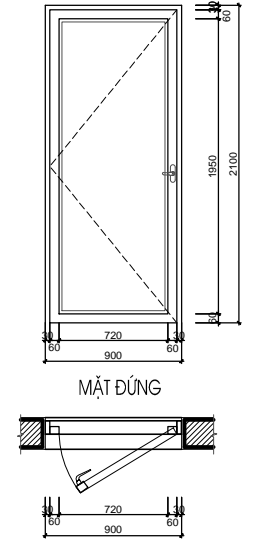

HẠNG MỤC:
BIỆT THỰ ĐƠN LẬP DL1B

TÊN BẢN VẼ:
CHI TIẾT CỬA

SỐ HỢP ĐỒNG: 16/TVXD/VNCC/2016	TỈ LỆ:
GIẢI ĐOẠN: T.K.B.V.T.C	PHIÊN BẢN:
HOÀN THÀNH: 04/2016	0

KÝ HIỆU BẢN VẼ:

BT.DL1B.KT.406

*GHI CHÚ

D1-T4	SỐ LƯỢNG (BỘ)	KÍCH THƯỚC (MM)	VẬT LIỆU	D2-T4	SỐ LƯỢNG (BỘ)	KÍCH THƯỚC (MM)	VẬT LIỆU	S3-T1	SỐ LƯỢNG (BỘ)	KÍCH THƯỚC (MM)	VẬT LIỆU
	1	2400X2100	CỬA KÍNH EUROWINDOW		1	900X2100	CỬA KÍNH EUROWINDOW		1	800X2100	CỬA KÍNH EUROWINDOW