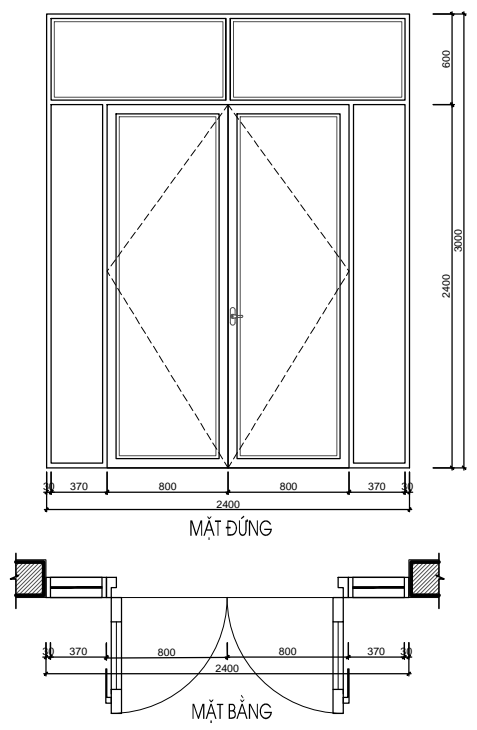

CHỦ ĐẦU TƯ:
CÔNG TY CP ĐẦU TƯ DỊCH VỤ THƯƠNG MẠI TP.HỒ CHÍ MINH

ĐỊA CHỈ: 72 LÊ THÀNH TÔN, P. BẾN NGHÉ, QUẬN 1
THÀNH PHỐ HỒ CHÍ MINH
TEL: (08) 38 220 464 FAX: (08) 38 220 464

LẦN NỘP	NỘI DUNG ĐIỀU CHỈNH	NGÀY NỘP

TÊN DỰ ÁN:
KHU TRUNG TÂM PHỨC HỢP SÀI GÒN - BA SON
ĐỊA ĐIỂM XÂY DỰNG:
PHƯỜNG BẾN NGHÉ, QUẬN 1
THÀNH PHỐ HỒ CHÍ MINH

TƯ VẤN THIẾT KẾ:
BỘ XÂY DỰNG TÔNG CÔNG TY TƯ VẤN XÂY DỰNG VIỆT NAM

ĐƠN VỊ THỰC HIỆN: **VĂN PHÒNG KIẾN TRÚC 3**
ĐỊA CHỈ: 243A ĐÉ LA THÀNH - ĐÔNG ĐÀ - HÀ NỘI
TEL: 04.37667470 FAX: 04.37667464

PHÓ TỔNG GIÁM ĐỐC:
TRẦN BÌNH TRỌNG
GIÁM ĐỐC VĂN PHÒNG:
NGUYỄN TUẤN NGỌC
CHỦ NHIỆM THIẾT KẾ:
NGUYỄN TUẤN NGỌC
KIỂM:
TRẦN PHƯƠNG LAN
CHỦ TRÌ THIẾT KẾ:
PHẠM DUY TUẤN
THIẾT KẾ:
NGUYỄN THỊ DIJU
VẼ:
NGUYỄN THỊ DIJU

HẠNG MỤC:
BIỆT THỰ ĐƠN LẬP DL1B

TÊN BẢN VẼ:
CHI TIẾT CỬA

SỐ HỢP ĐỒNG: 16/TVXD/VNCC/2016	TỈ LỆ:
GIẢI ĐOẠN: T.K.B.V.T.C	PHIÊN BẢN:
HOÀN THÀNH: 04/2016	0

KÝ HIỆU BẢN VẼ:

BT.DL1B.KT.406