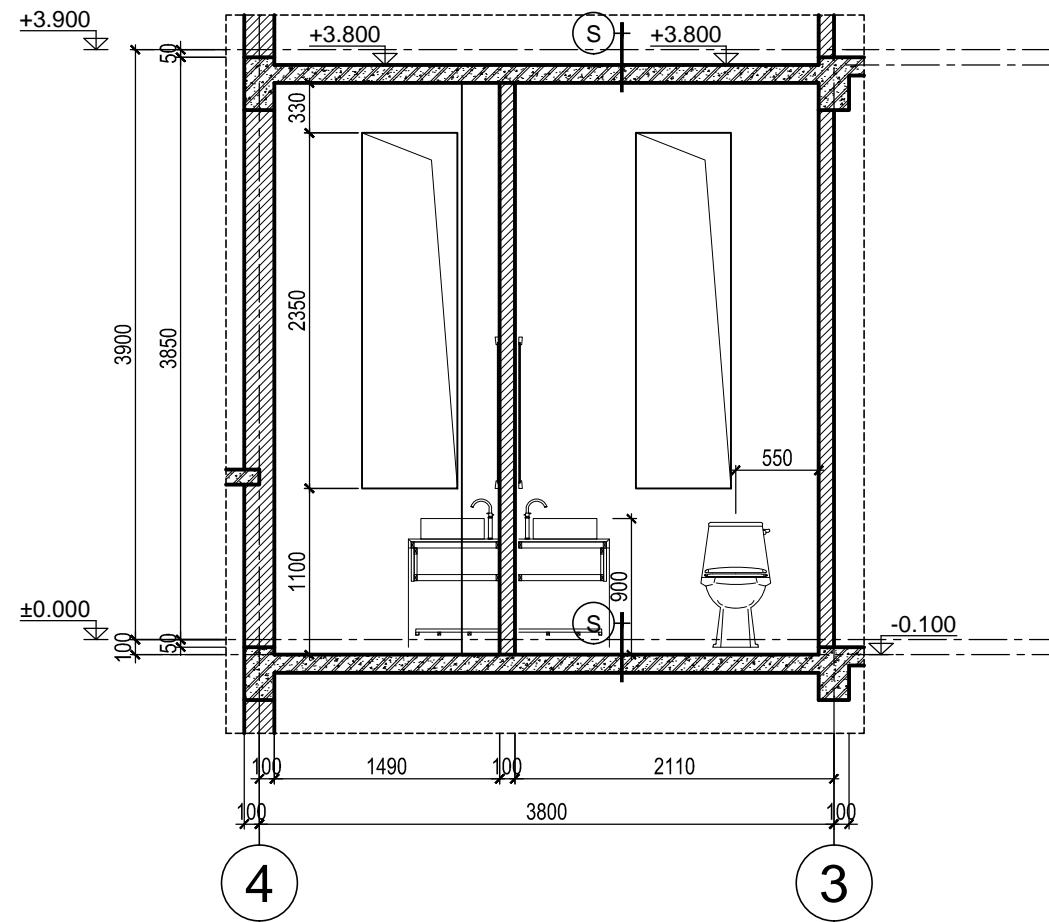

HẠNG MỤC:
BIỆT THỰ ĐƠN LẬP DL1B

TÊN BẢN VẼ:
CHI TIẾT WC1

SỐ HỢP ĐỒNG: 16/TVXD/VNCC/2016	TỈ LỆ:
GIẢI ĐOẠN: T.K.B.V.T.C	PHIÊN BẢN:
HOÀN THÀNH: 04/2016	0

KÝ HIỆU BẢN VẼ:
BT.DL1B.KT.601

MẶT CẮT 1-1
TL: 1/50

MẶT CẮT 2-2
TL: 1/50