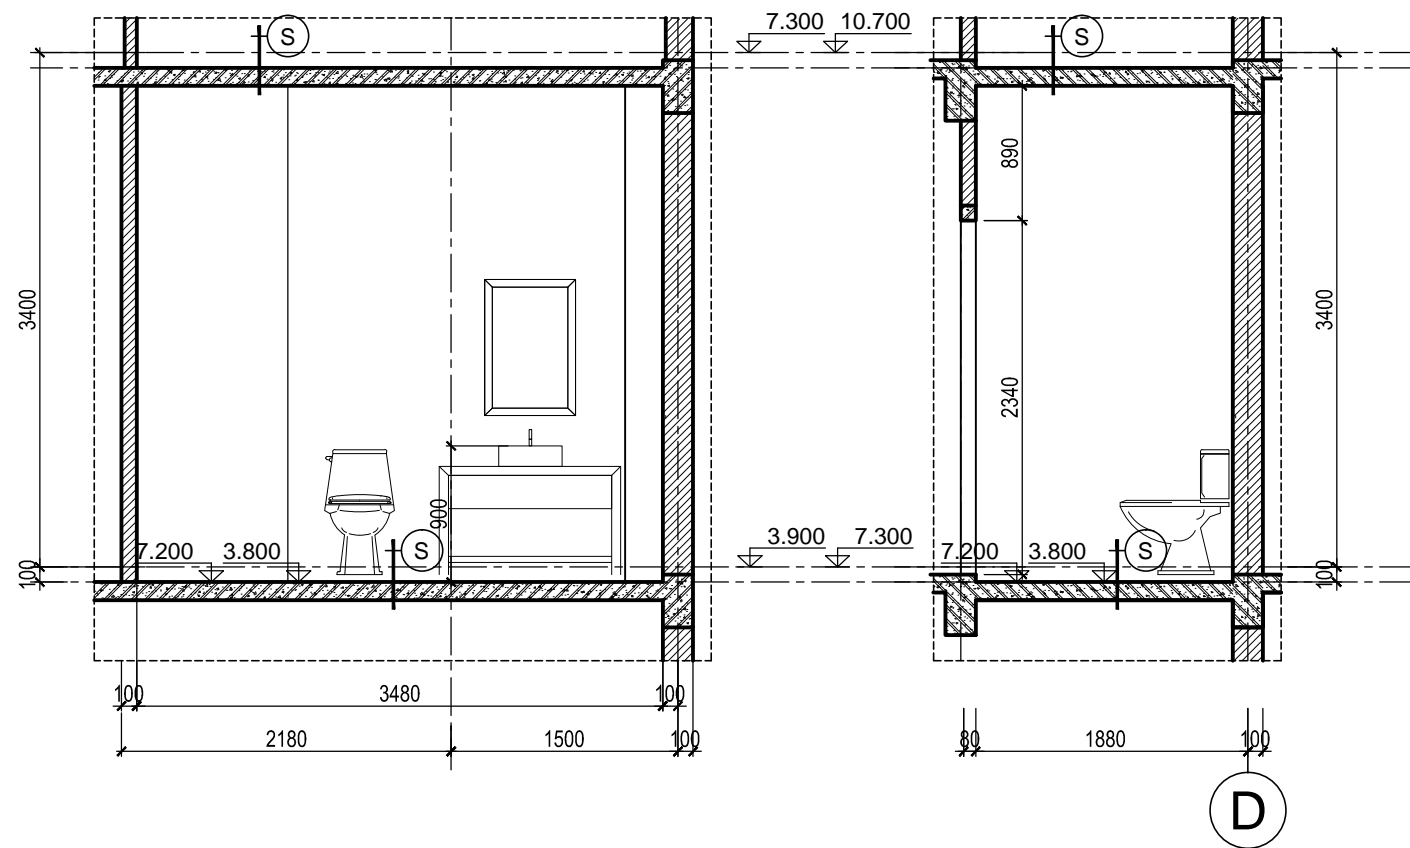

MẶT CẮT 1-1
TL: 1/50

MẶT CẮT 2-2
TL: 1/50