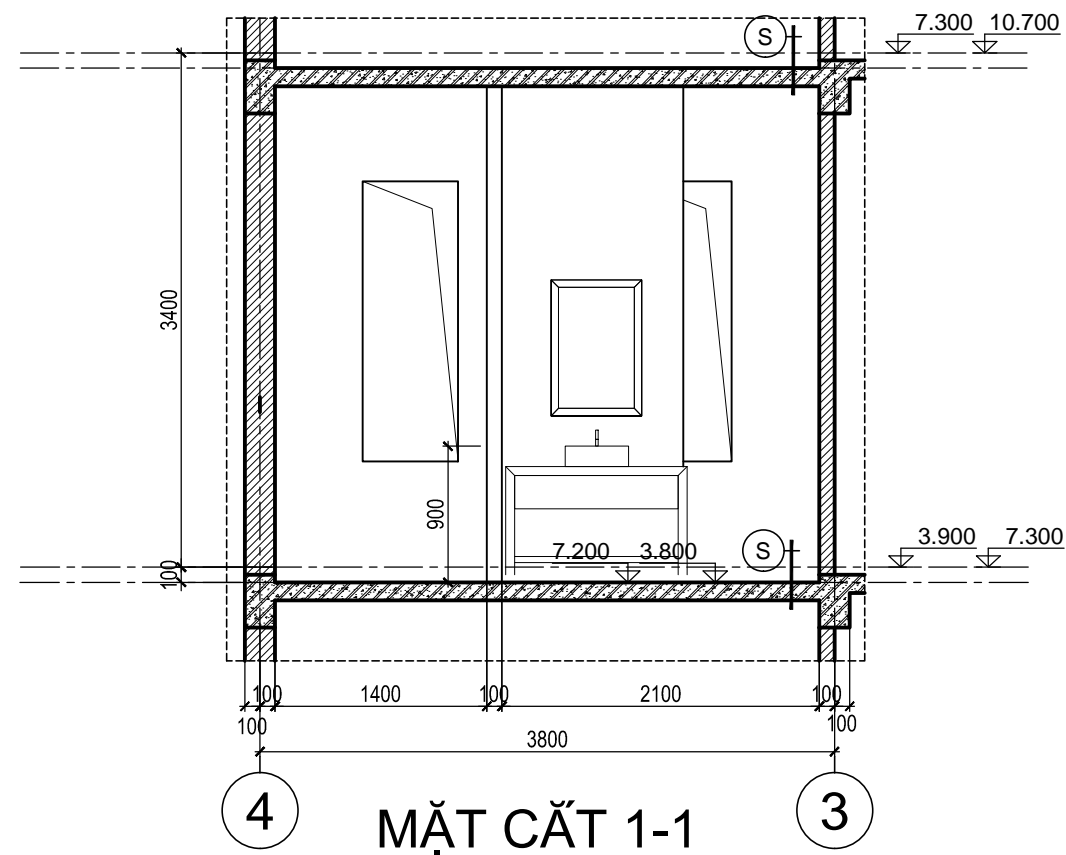

HẠNG MỤC:
BIỆT THỰ ĐƠN LẬP DL1B

TÊN BẢN VẼ:
CHI TIẾT WC4 - WC 7-10

SỐ HỢP ĐỒNG: 16/TVXD/VNCC/2016 TỈ LỆ:
GIAI ĐOẠN: T.K.B.V.T.C PHIÊN BẢN:
HOÀN THÀNH: 04/2016

KÝ HIỆU BẢN VẼ:

BT.DL1B.KT.603

MẶT CẮT 1-1
TL: 1/50