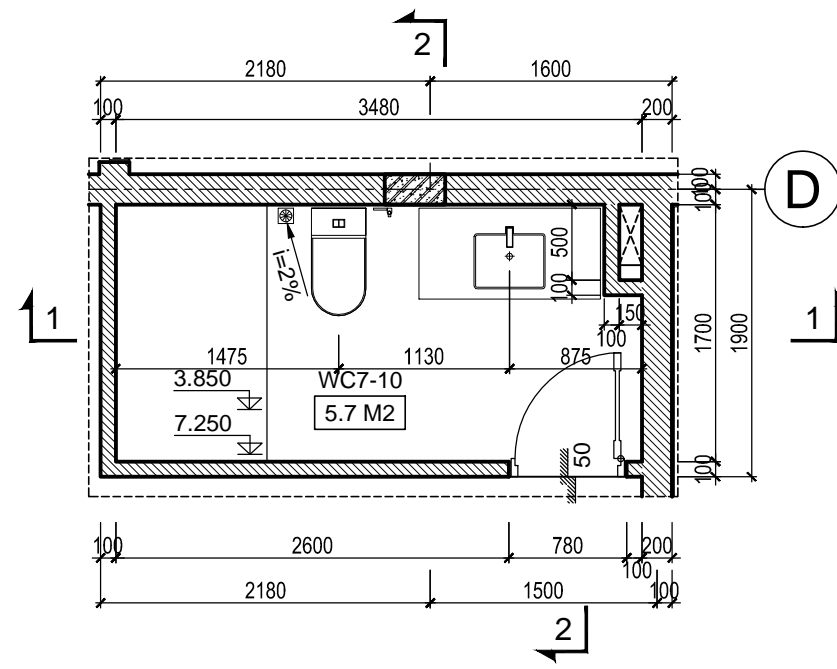

MẶT CẮT 2-2
TL: 1/50

MẶT CẮT 1-1
TL: 1/50

MẶT CẮT 2-2
TL: 1/50

MẶT BẰNG
TL: 1/50

MẶT BẰNG
TL: 1/50

***GHI CHÚ**

CHỦ ĐẦU TƯ:
CÔNG TY CP ĐẦU TƯ DỊCH VỤ THƯƠNG MẠI TP.HỒ CHÍ MINH

ĐỊA CHỈ: 72 LÊ THÀNH TÔN, P. BẾN NGHÉ, QUẬN 1
THÀNH PHỐ HỒ CHÍ MINH
TEL: (08) 38 220 464 FAX: (08) 38 220 464