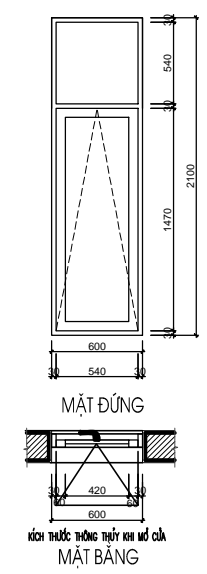

CHỦ ĐẦU TƯ:
CÔNG TY CP ĐẦU TƯ DỊCH VỤ THƯƠNG MẠI TP.HỒ CHÍ MINH

ĐỊA CHỈ: 72 LÊ THÀNH TÔN, P.BẾN NGHÉ, QUẬN 1
THÀNH PHỐ HỒ CHÍ MINH
TEL: (08) 38 220 464 FAX: (08) 38 220 464

LẦN NỘP	NỘI DUNG ĐIỀU CHỈNH	NGÀY NỘP

TÊN DỰ ÁN:
KHU TRUNG TÂM PHÚC HỢP SÀI GÒN - BA SƠN
ĐỊA ĐIỂM XÂY DỰNG:
PHƯỜNG BẾN NGHÉ, QUẬN 1
THÀNH PHỐ HỒ CHÍ MINH

TƯ VẤN THIẾT KẾ:
BỘ XÂY DỰNG TÔNG CÔNG TY TƯ VẤN XÂY DỰNG VIỆT NAM

ĐƠN VỊ THỰC HIỆN: **VĂN PHÒNG KIẾN TRÚC 3**
ĐỊA CHỈ: 243A ĐÉ LẠ THÀNH - ĐÔNG ĐÀ - HÀ NỘI
TEL: 04.37667470 FAX: 04.37667464

PHÓ TÔNG GIÁM ĐỐC:
TRẦN BÌNH TRỌNG
GIÁM ĐỐC VĂN PHÒNG:
NGUYỄN TUẤN NGỌC
CHỦ NHIỆM THIẾT KẾ:
NGUYỄN TUẤN NGỌC
KIỂM:
TRẦN PHƯƠNG LAN
CHỦ TRÌ THIẾT KẾ:
PHẠM DUY TUẤN
THIẾT KẾ:
NGUYỄN THỊ DIJU
VẼ:
NGUYỄN THỊ DIJU

HẠNG MỤC:
BIỆT THỰ ĐƠN LẬP DL1B

TÊN BẢN VẼ:
CHI TIẾT CỬA

SỐ HỢP ĐỒNG: 16/TVXD/VNCC/2016	TITLE:
GIẢI ĐOÀN: T.K.B.V.T.C	PHIÊN BẢN:
HOÀN THÀNH: 04/2016	0

KÝ HIỆU BẢN VẼ:
BT.DL1B.KT.407