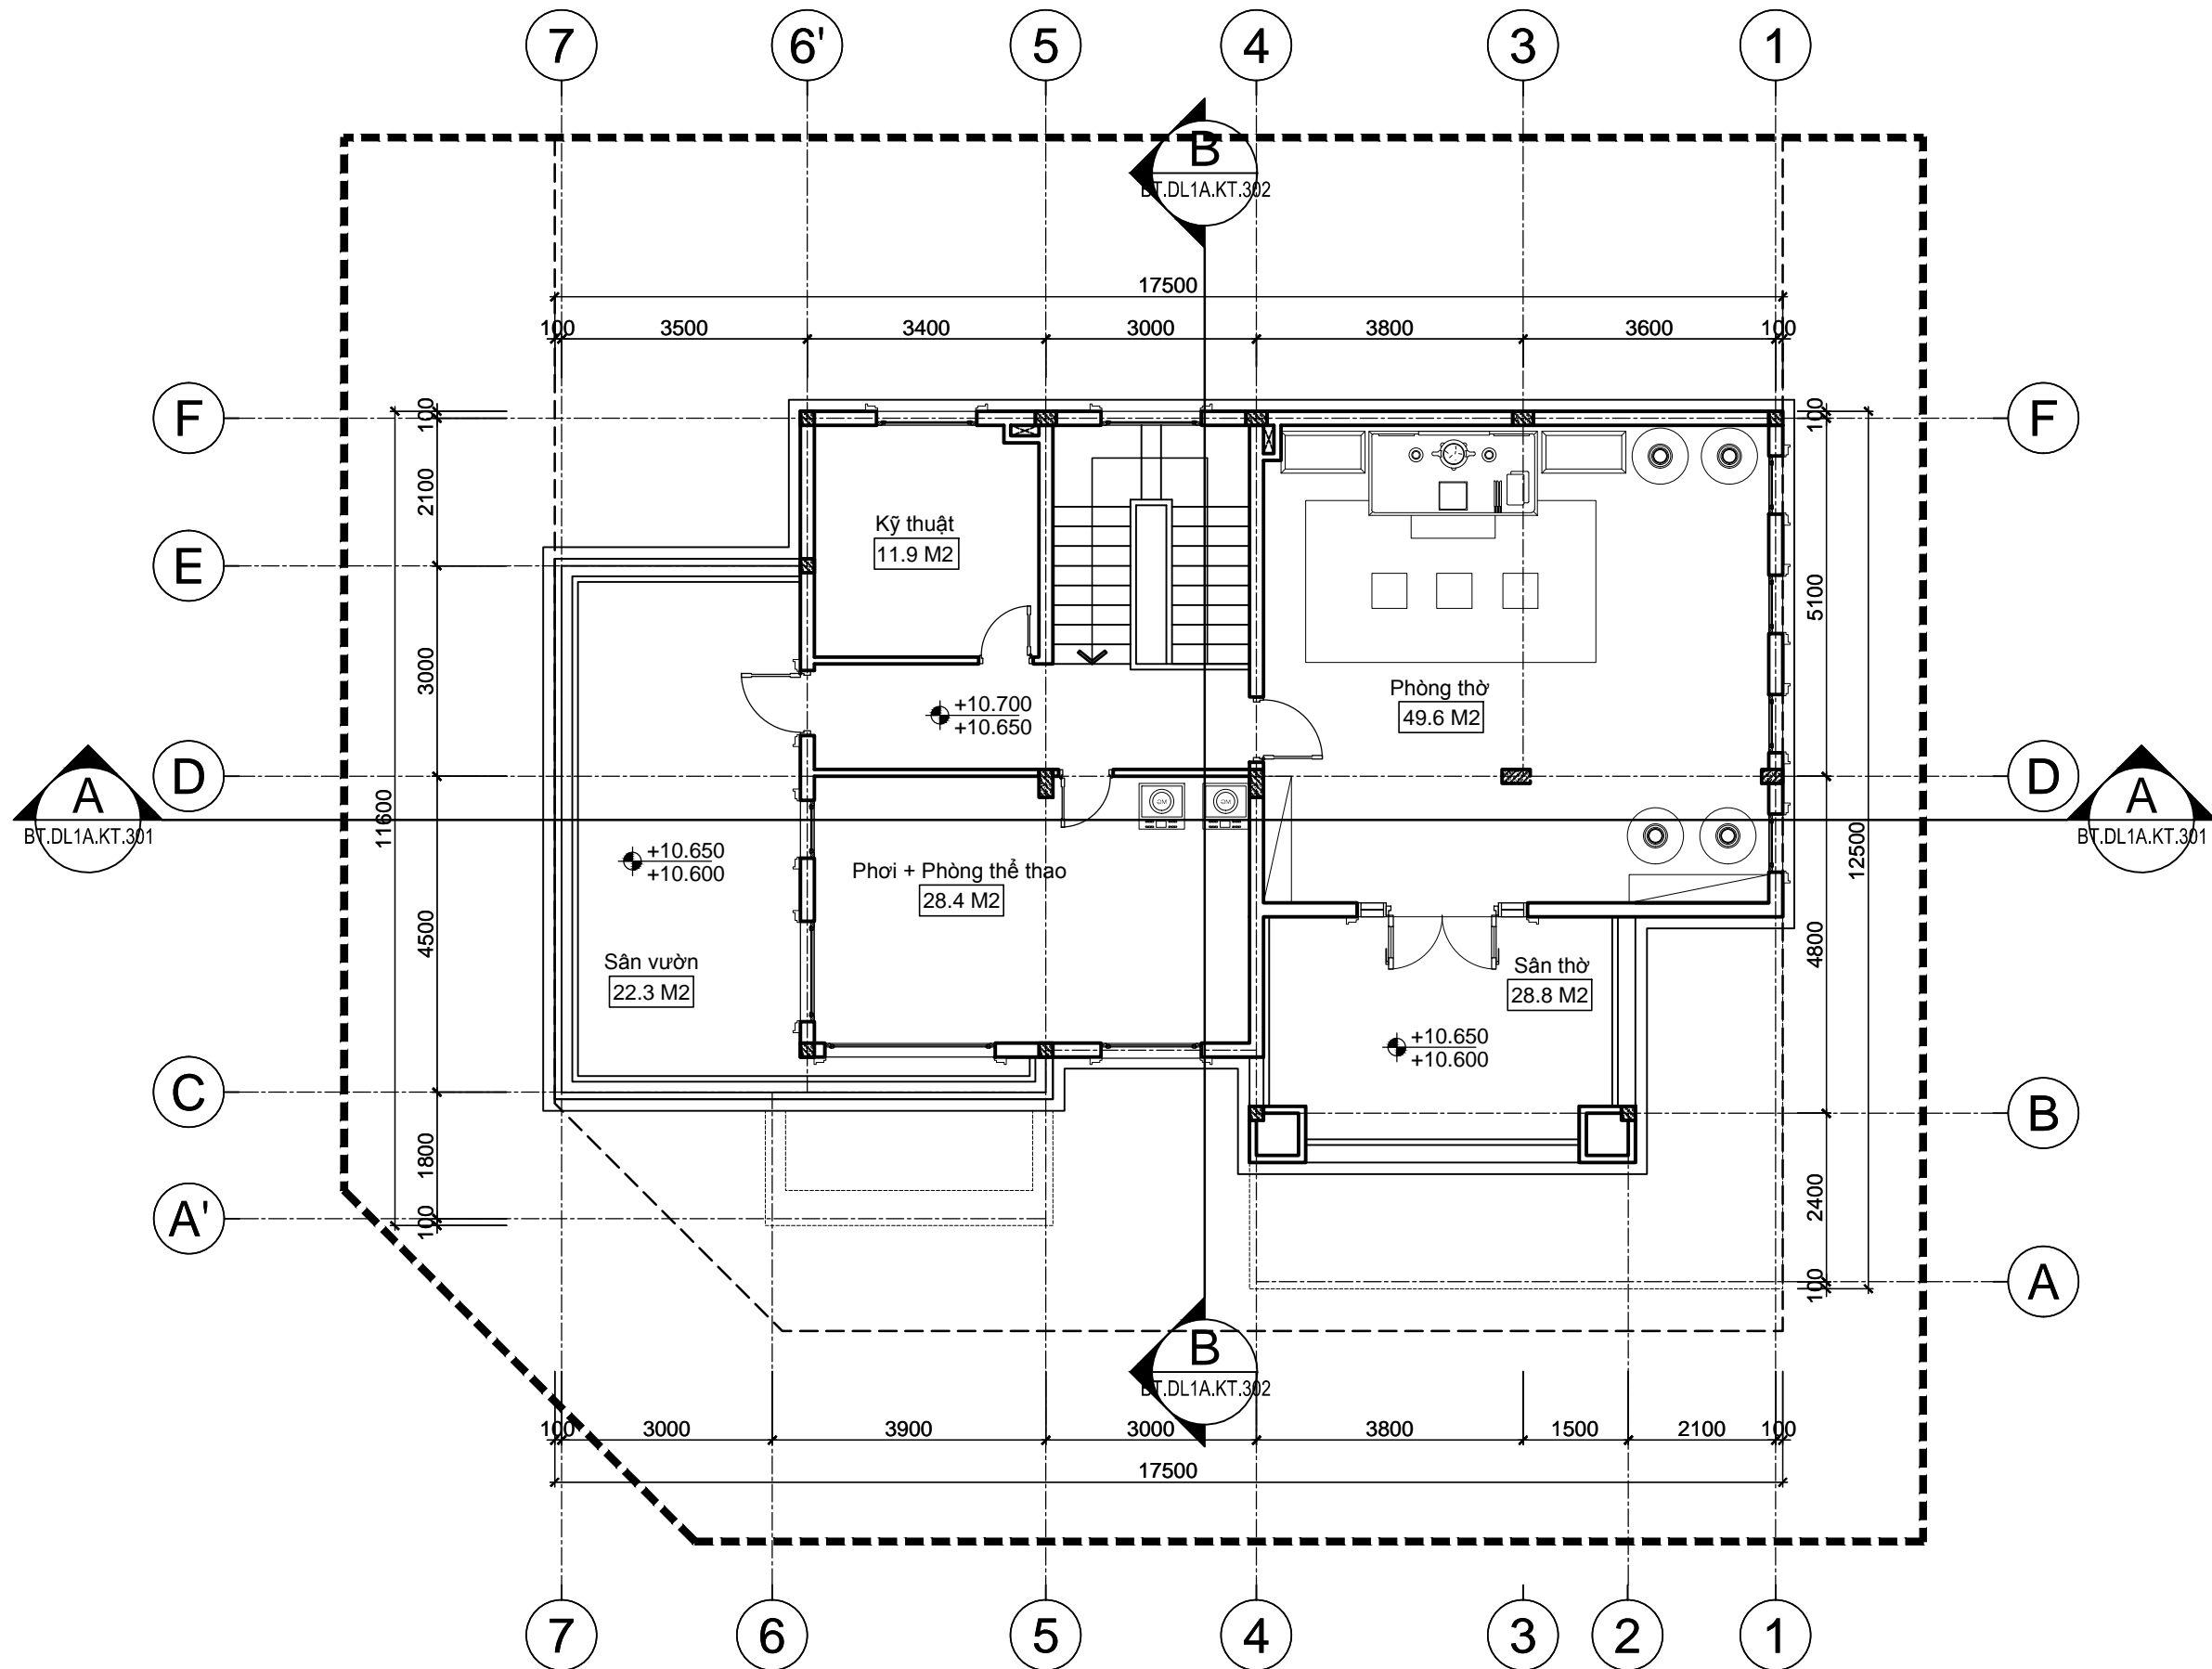

MẶT BẰNG TẦNG 4
TL: 1/100

*GHI CHÚ

CHỦ ĐẦU TƯ:
CÔNG TY CP ĐẦU TƯ DỊCH VỤ THƯƠNG MẠI TP.HỒ CHÍ MINH

ĐỊA CHỈ: 72 LÊ THÀNH TÔN, P.BẾN NGHÉ, QUẬN 1
THÀNH PHỐ HỒ CHÍ MINH
TEL: (08) 38 220 464 FAX: (08) 38 220 464

LẦN NỘP	NỘI DUNG ĐIỀU CHỈNH	NGÀY NỘP

TÊN DỰ ÁN:
KHU TRUNG TÂM PHÚC HỢP SÀI GÒN - BA SƠN
ĐỊA ĐIỂM XÂY DỰNG:
PHƯỜNG BẾN NGHÉ, QUẬN 1
THÀNH PHỐ HỒ CHÍ MINH

TƯ VẤN THIẾT KẾ:
BỘ XÂY DỰNG TÔNG CÔNG TY TƯ VẤN XÂY DỰNG VIỆT NAM

ĐƠN VỊ THỰC HIỆN: **VĂN PHÒNG KIẾN TRÚC 3**
ĐỊA CHỈ: 243A ĐÉ LA THÀNH - ĐÔNG ĐÀ - HÀ NỘI
TEL: 04.37667470 FAX: 04.37667464

PHÓ TỔNG GIÁM ĐỐC:
TRẦN BÌNH TRỌNG
GIÁM ĐỐC VĂN PHÒNG:
NGUYỄN TUẤN NGỌC
CHỦ NHIỆM THIẾT KẾ:
NGUYỄN TUẤN NGỌC
KIỂM:
TRẦN PHƯƠNG LAN
CHỦ TRÌ THIẾT KẾ:
PHẠM DUY TUẤN
THIẾT KẾ:
NGUYỄN THỊ DỊU
VẼ:
NGUYỄN THỊ DỊU

HANG MỤC:
BIỆT THỰ ĐƠN LẬP DL1B

TÊN BẢN VẼ:
MẶT BẰNG TẦNG 4

SỐ HỢP ĐỒNG: 16/TVXD/VNCC/2016	TỈ LỆ:
GIẢI ĐOẠN: T.K.B.V.T.C	PHIÊN BẢN:
HOÀN THÀNH: 04/2016	0

KÝ HIỆU BẢN VẼ:

BT.DL1B.KT.108