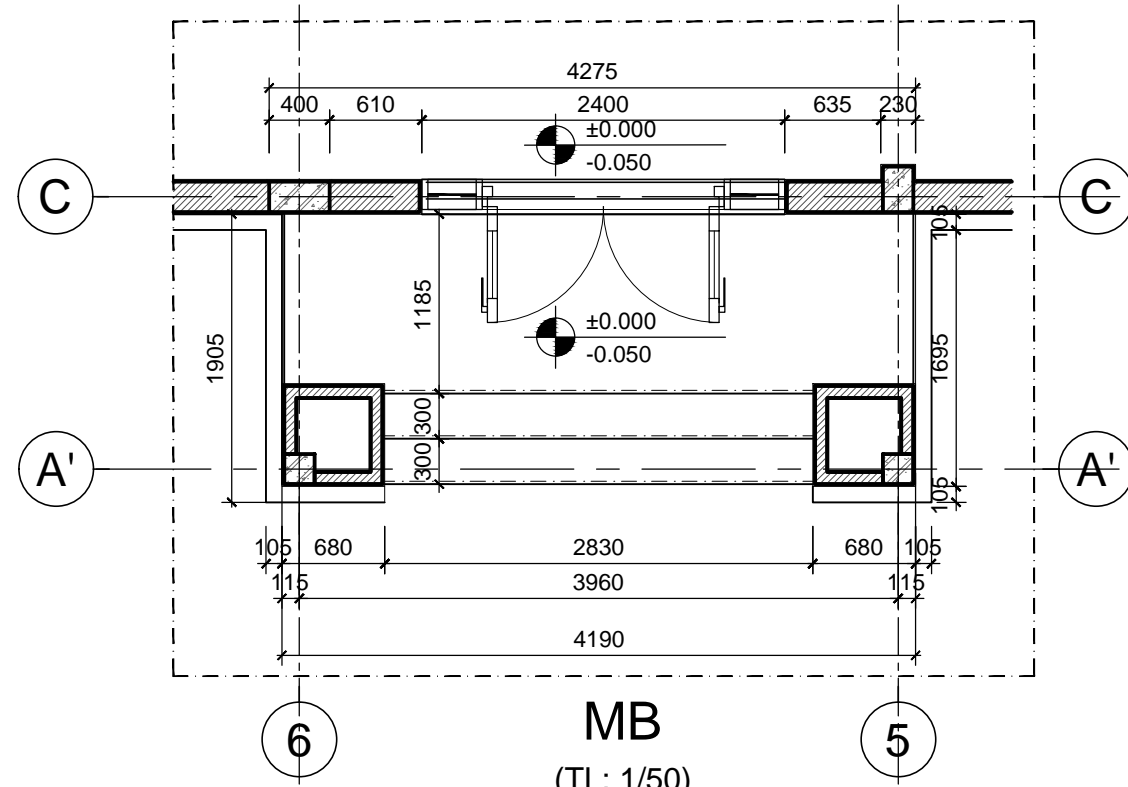

MB
(TL: 1/50)