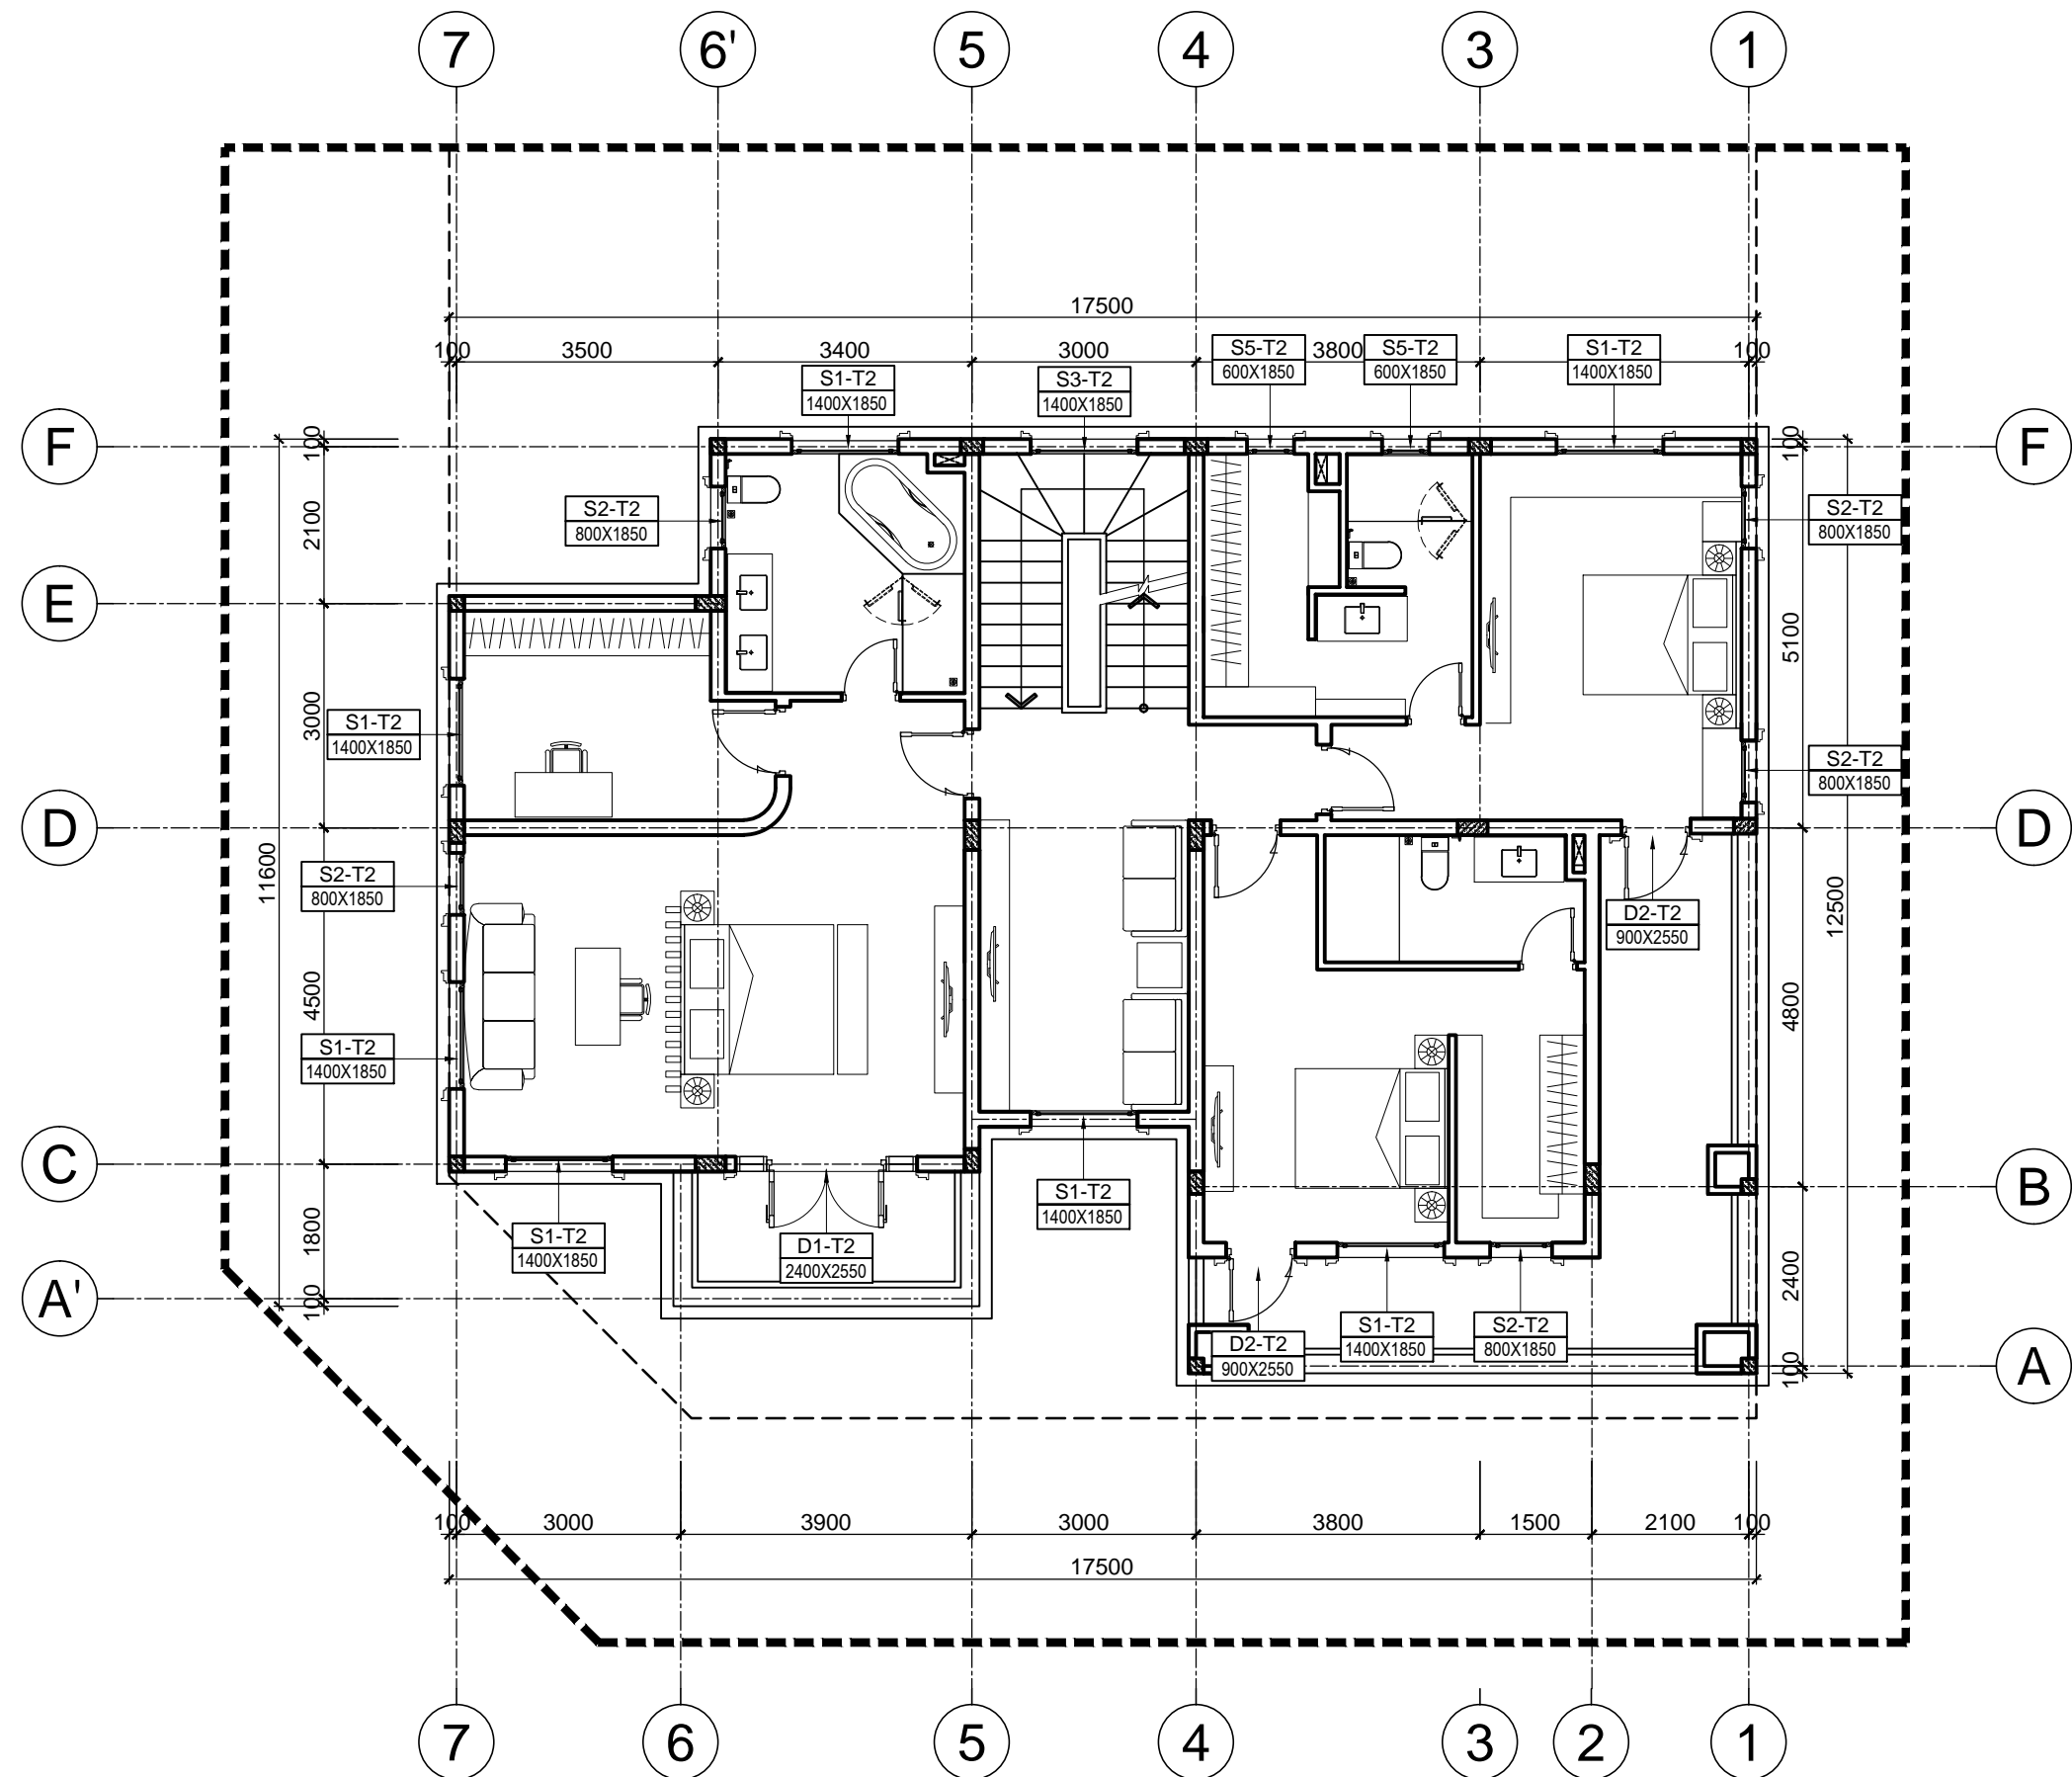

MẶT BẰNG ĐỊNH VỊ CỬA TẦNG 2
TL: 1/100

*GHI CHÚ

CHỦ ĐẦU TƯ:
CÔNG TY CP ĐẦU TƯ DỊCH VỤ THƯƠNG MẠI TP.HỒ CHÍ MINH

ĐỊA CHỈ: 72 LÊ THÀNH TÔN, P.BẾN NGHÉ, QUẬN 1
THÀNH PHỐ HỒ CHÍ MINH
TEL: (08) 38 220 464 FAX: (08) 38 220 464

LẦN NỘP	NỘI DUNG ĐIỀU CHỈNH	NGÀY NỘP

TÊN DỰ ÁN:
KHU TRUNG TÂM PHÚC HỢP SÀI GÒN - BA SƠN
ĐỊA ĐIỂM XÂY DỰNG:
PHƯỜNG BẾN NGHÉ, QUẬN 1
THÀNH PHỐ HỒ CHÍ MINH

TƯ VẤN THIẾT KẾ:
BỘ XÂY DỰNG TÔNG CÔNG TY TƯ VẤN XÂY DỰNG VIỆT NAM

ĐƠN VỊ THỰC HIỆN: **VĂN PHÒNG KIẾN TRÚC 3**
ĐỊA CHỈ: 243A ĐÉ LẠ THÀNH - ĐÔNG ĐÀ - HÀ NỘI
TEL: 04.37667470 FAX: 04.37667464

PHÓ TỔNG GIÁM ĐỐC:
TRẦN BÌNH TRỌNG

GIÁM ĐỐC VĂN PHÒNG:
NGUYỄN TUẤN NGỌC

CHỦ NHIỆM THIẾT KẾ:
NGUYỄN TUẤN NGỌC

KIỂM:
TRẦN PHƯƠNG LAN

CHỦ TRÌ THIẾT KẾ:
PHẠM DUY TUẤN

THIẾT KẾ:
NGUYỄN THỊ DỊU

VẼ:
NGUYỄN THỊ DỊU

HẠNG MỤC:
BIỆT THỰ ĐƠN LẬP DL1B

TÊN BẢN VẼ:
MẶT BẰNG ĐỊNH VỊ CỬA TẦNG 2

SỐ HỢP ĐỒNG:
16/TVXD/VNCC/2016

TỈ LỆ:
T.K.B.V.T.C

PHIÊN BẢN:
0

HOÀN THÀNH:
04/2016

KÝ HIỆU BẢN VẼ:
BT.DL1B.KT.402