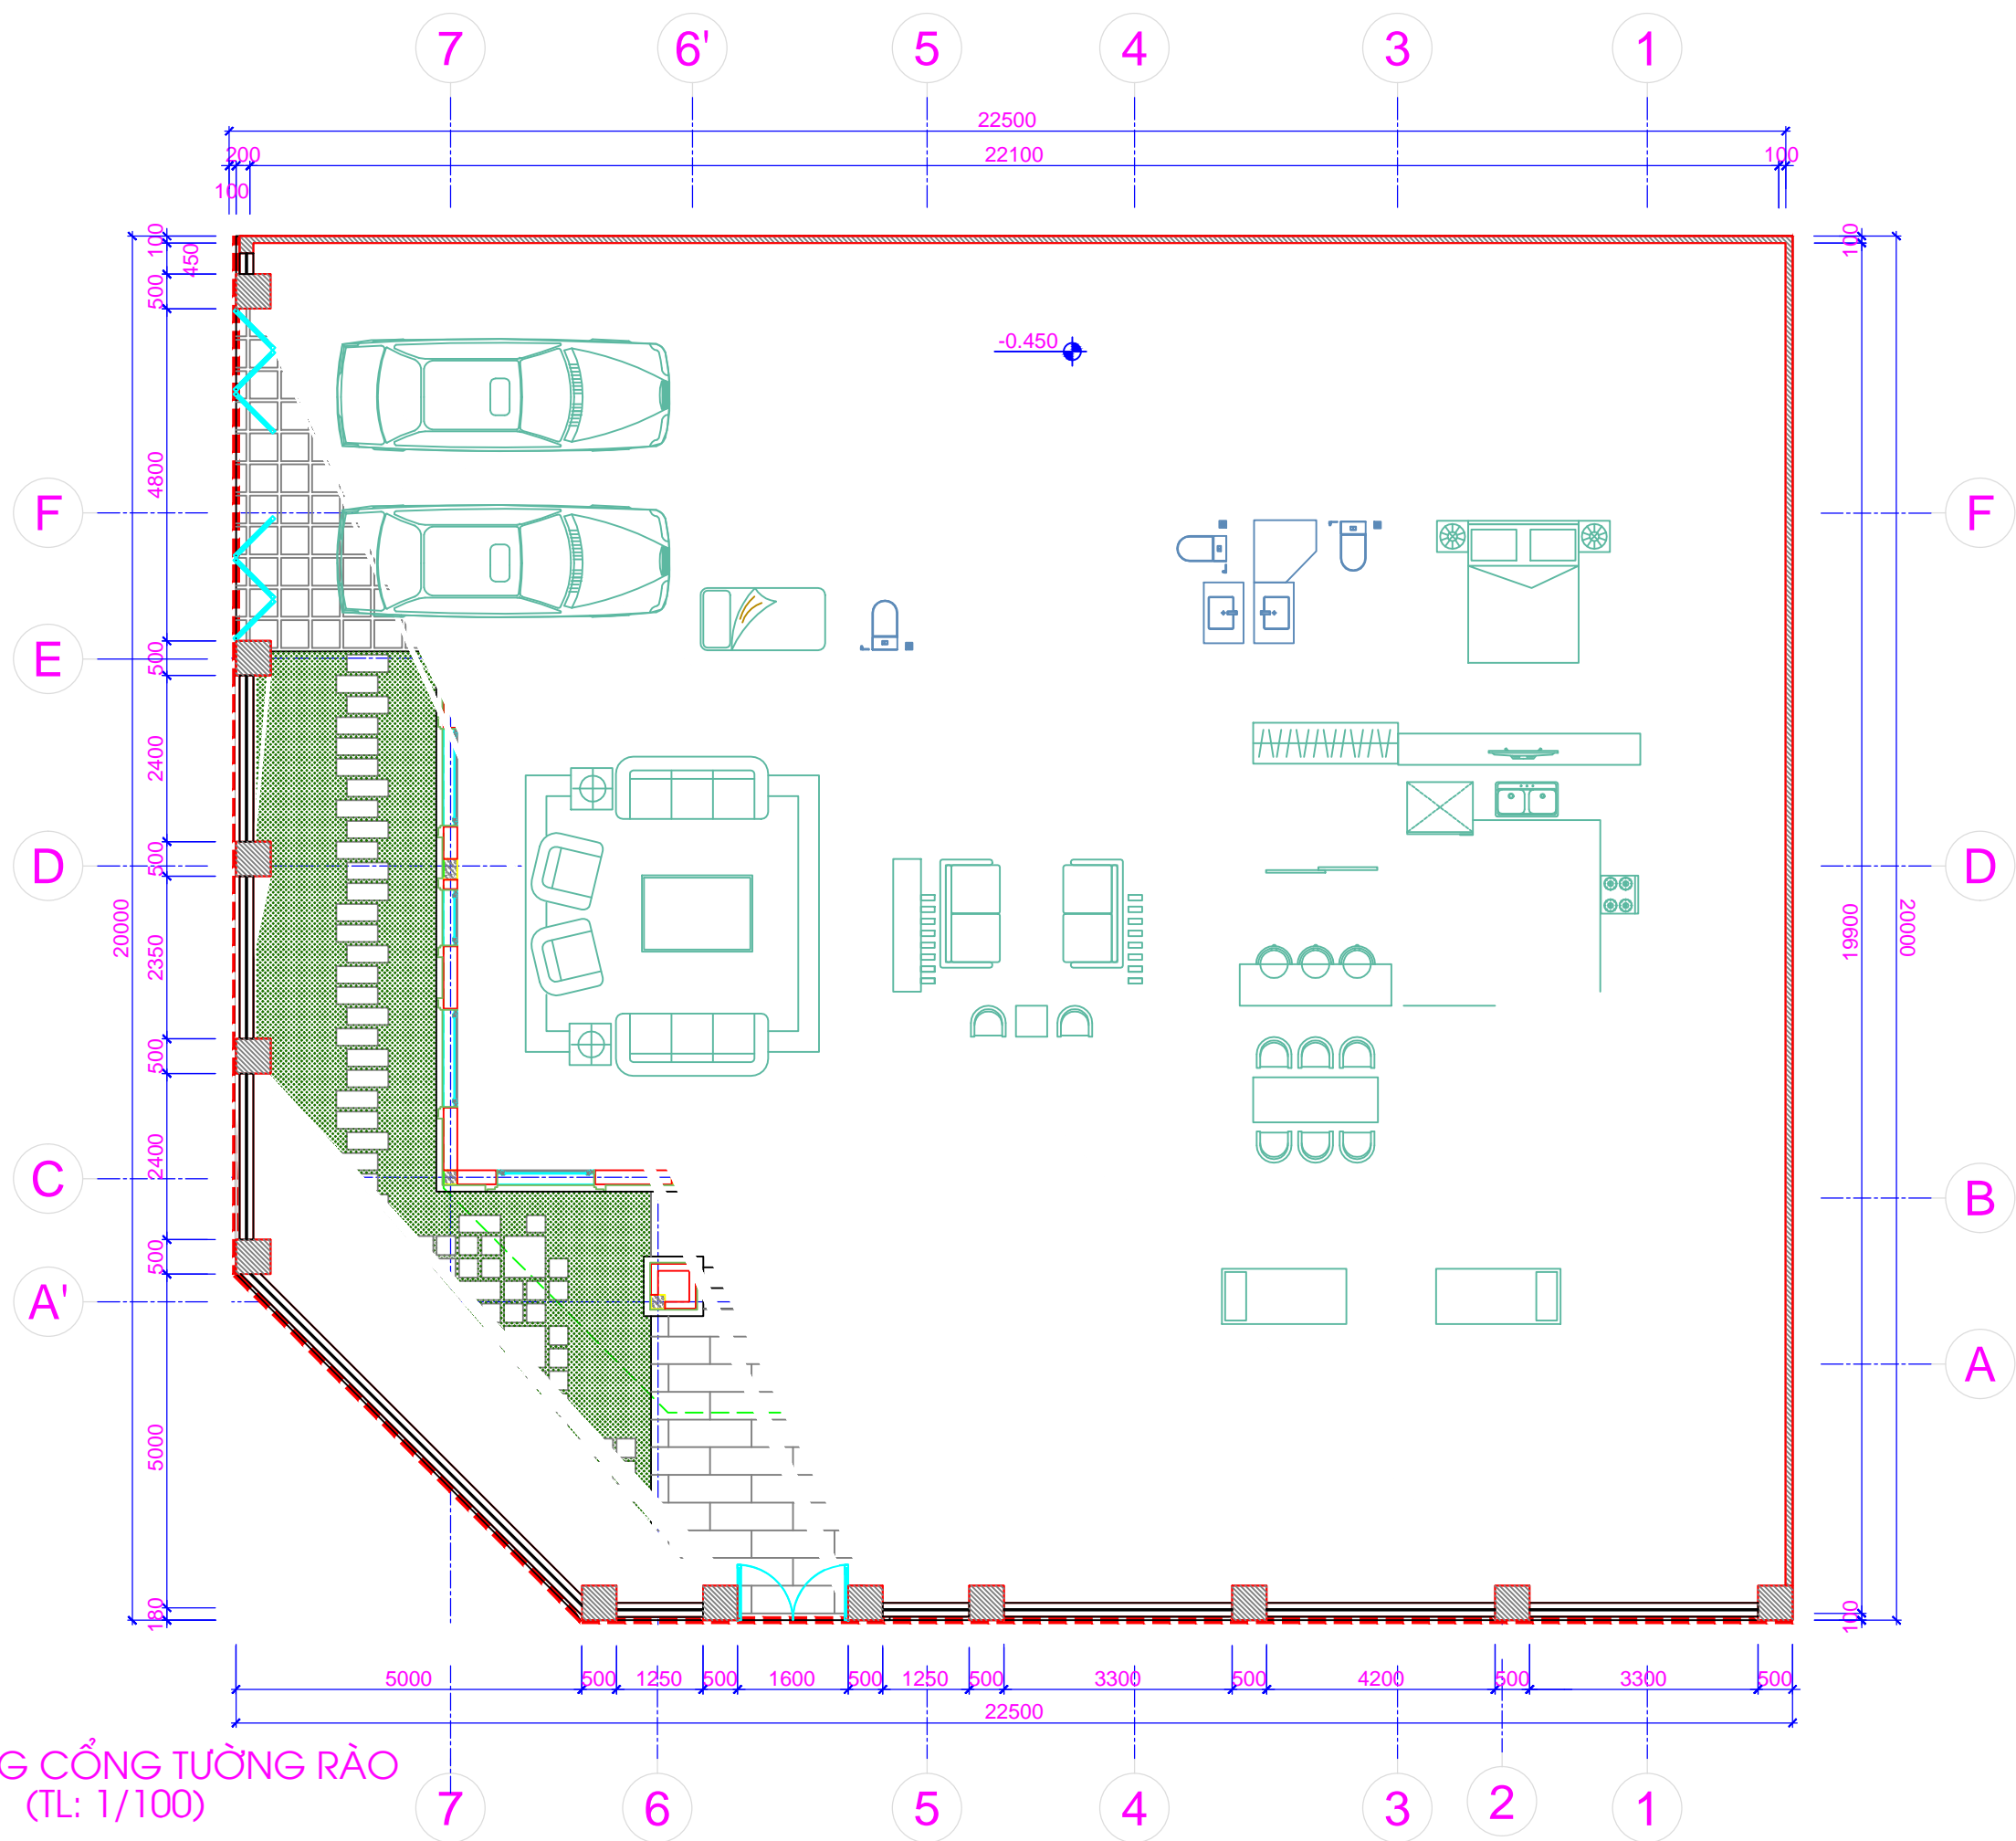

MẶT BẰNG CỔNG TƯỜNG RÀO
(TL: 1/100)

*GHI CHÚ		
CHỦ ĐẦU TƯ: CÔNG TY CP ĐẦU TƯ DỊCH VỤ THƯƠNG MẠI TP. HỒ CHÍ MINH		
ĐỊA CHỈ: 72 LÊ THÀNH TÔN, P. BẾN NGHÉ, QUẬN 1 THÀNH PHỐ HỒ CHÍ MINH TEL: (08) 38 220 464 FAX: (08) 38 220 464		
LẦN NỘP	NỘI DUNG ĐIỀU CHỈNH	NGÀY NỘP
TÊN DỰ ÁN: KHU TRUNG TÂM PHỨC HỢP SÀI GÒN - BA SƠN		
ĐỊA ĐIỂM XÂY DỰNG: PHƯỜNG BẾN NGHÉ, QUẬN 1 THÀNH PHỐ HỒ CHÍ MINH		
TỰ VẤN THIẾT KẾ: BỘ XÂY DỰNG TỔNG CÔNG TY TƯ VẤN XÂY DỰNG VIỆT NAM		
ĐƠN VỊ THỰC HIỆN: VĂN PHÒNG KIẾN TRÚC 3 ĐỊA CHỈ: 243A ĐÉ LA THÀNH - ĐÔNG ĐÀ - HÀ NỘI TEL: 04.37667470 FAX: 04.37667464		
PHÓ TỔNG GIÁM ĐỐC: TRẦN BÌNH TRỌNG		
GIÁM ĐỐC VĂN PHÒNG: NGUYỄN TUẤN NGỌC		
CHỦ NHIỆM THIẾT KẾ: NGUYỄN TUẤN NGỌC		
KIỂM: TRẦN PHƯƠNG LAN		
CHỦ TRÌ THIẾT KẾ: PHẠM DUY TUẤN		
THIẾT KẾ: NGUYỄN THỊ DỊU		
VẼ: NGUYỄN THỊ DỊU		
HẠNG MỤC: BIỆT THỰ ĐƠN LẬP DL1B		
TÊN BẢN VẼ: MẶT BẰNG CỔNG TƯỜNG RÀO		
SỐ HỢP ĐỒNG: 16/TVXD/VNCC/2016	TỈ LỆ:	0
GIẢI ĐOẠN: T.K.B.V.T.C	PHIÊN BẢN:	
HOÀN THÀNH: 04/2016		
KÝ HIỆU BẢN VẼ: BT.DL1B.KT.801