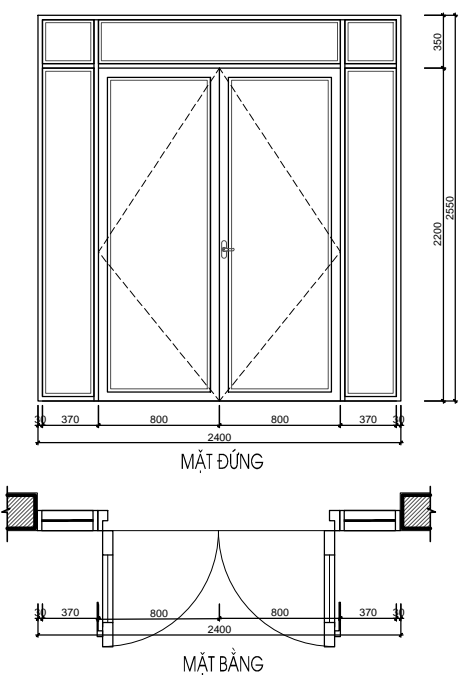

HANG MỤC:
BIỆT THỰ ĐƠN LẬP DL1B

TÊN BẢN VẼ:
THỐNG KÊ CỬA

SỐ HỢP ĐỒNG:
16/TVXD/VNCC/2016

GIAI ĐOẠN:
T.K.B.V.T.C

HOÀN THÀNH:
04/2016

KÝ HIỆU BẢN VẼ:
BT.DL1B.KT.405

***GHI CHÚ**

D1-T2	SỐ LƯỢNG (BỘ)	KÍCH THƯỚC (MM)	VẬT LIỆU	D2-T2	SỐ LƯỢNG (BỘ)	KÍCH THƯỚC (MM)	VẬT LIỆU	D1-T3	SỐ LƯỢNG (BỘ)	KÍCH THƯỚC (MM)	VẬT LIỆU
	1	2400X2550	CỬA KÍNH EUROWINDOW		2	900X2550	CỬA KÍNH EUROWINDOW		2	2400X2300	CỬA KÍNH EUROWINDOW