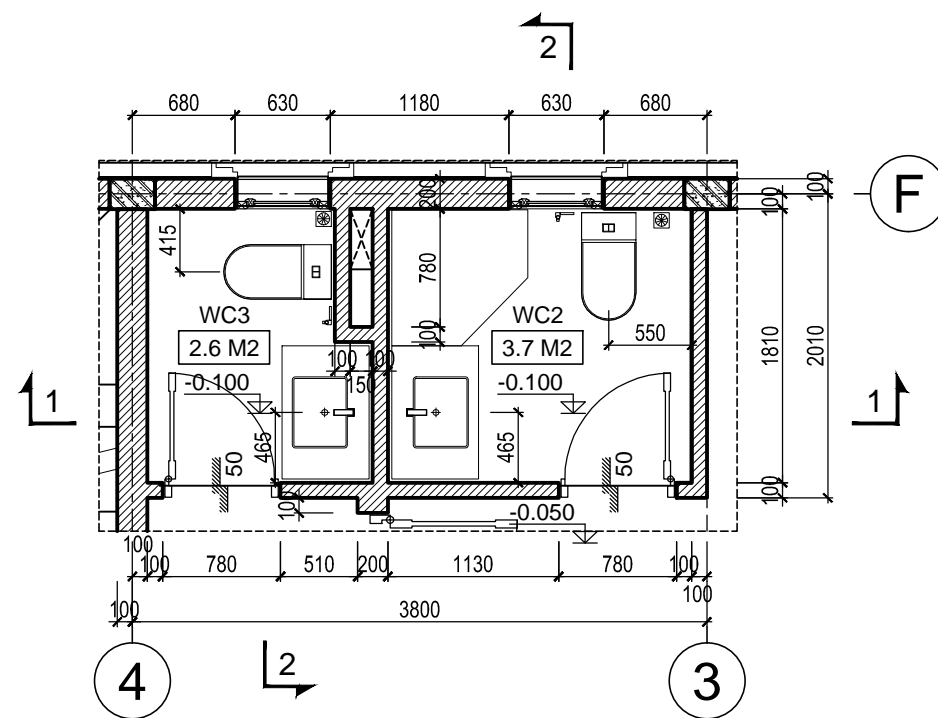

HẠNG MỤC:
BIỆT THỰ ĐƠN LẬP DL1B

TÊN BẢN VẼ:
CHI TIẾT WC1

SỐ HỢP ĐỒNG: 16/TVXD/VNCC/2016	TỈ LỆ:
GIẢI ĐOẠN: T.K.B.V.T.C	PHIÊN BẢN:
HOÀN THÀNH: 04/2016	0

KÝ HIỆU BẢN VẼ:
BT.DL1B.KT.601

MẶT CẮT 1-1
TL: 1/50

MẶT CẮT 2-2
TL: 1/50