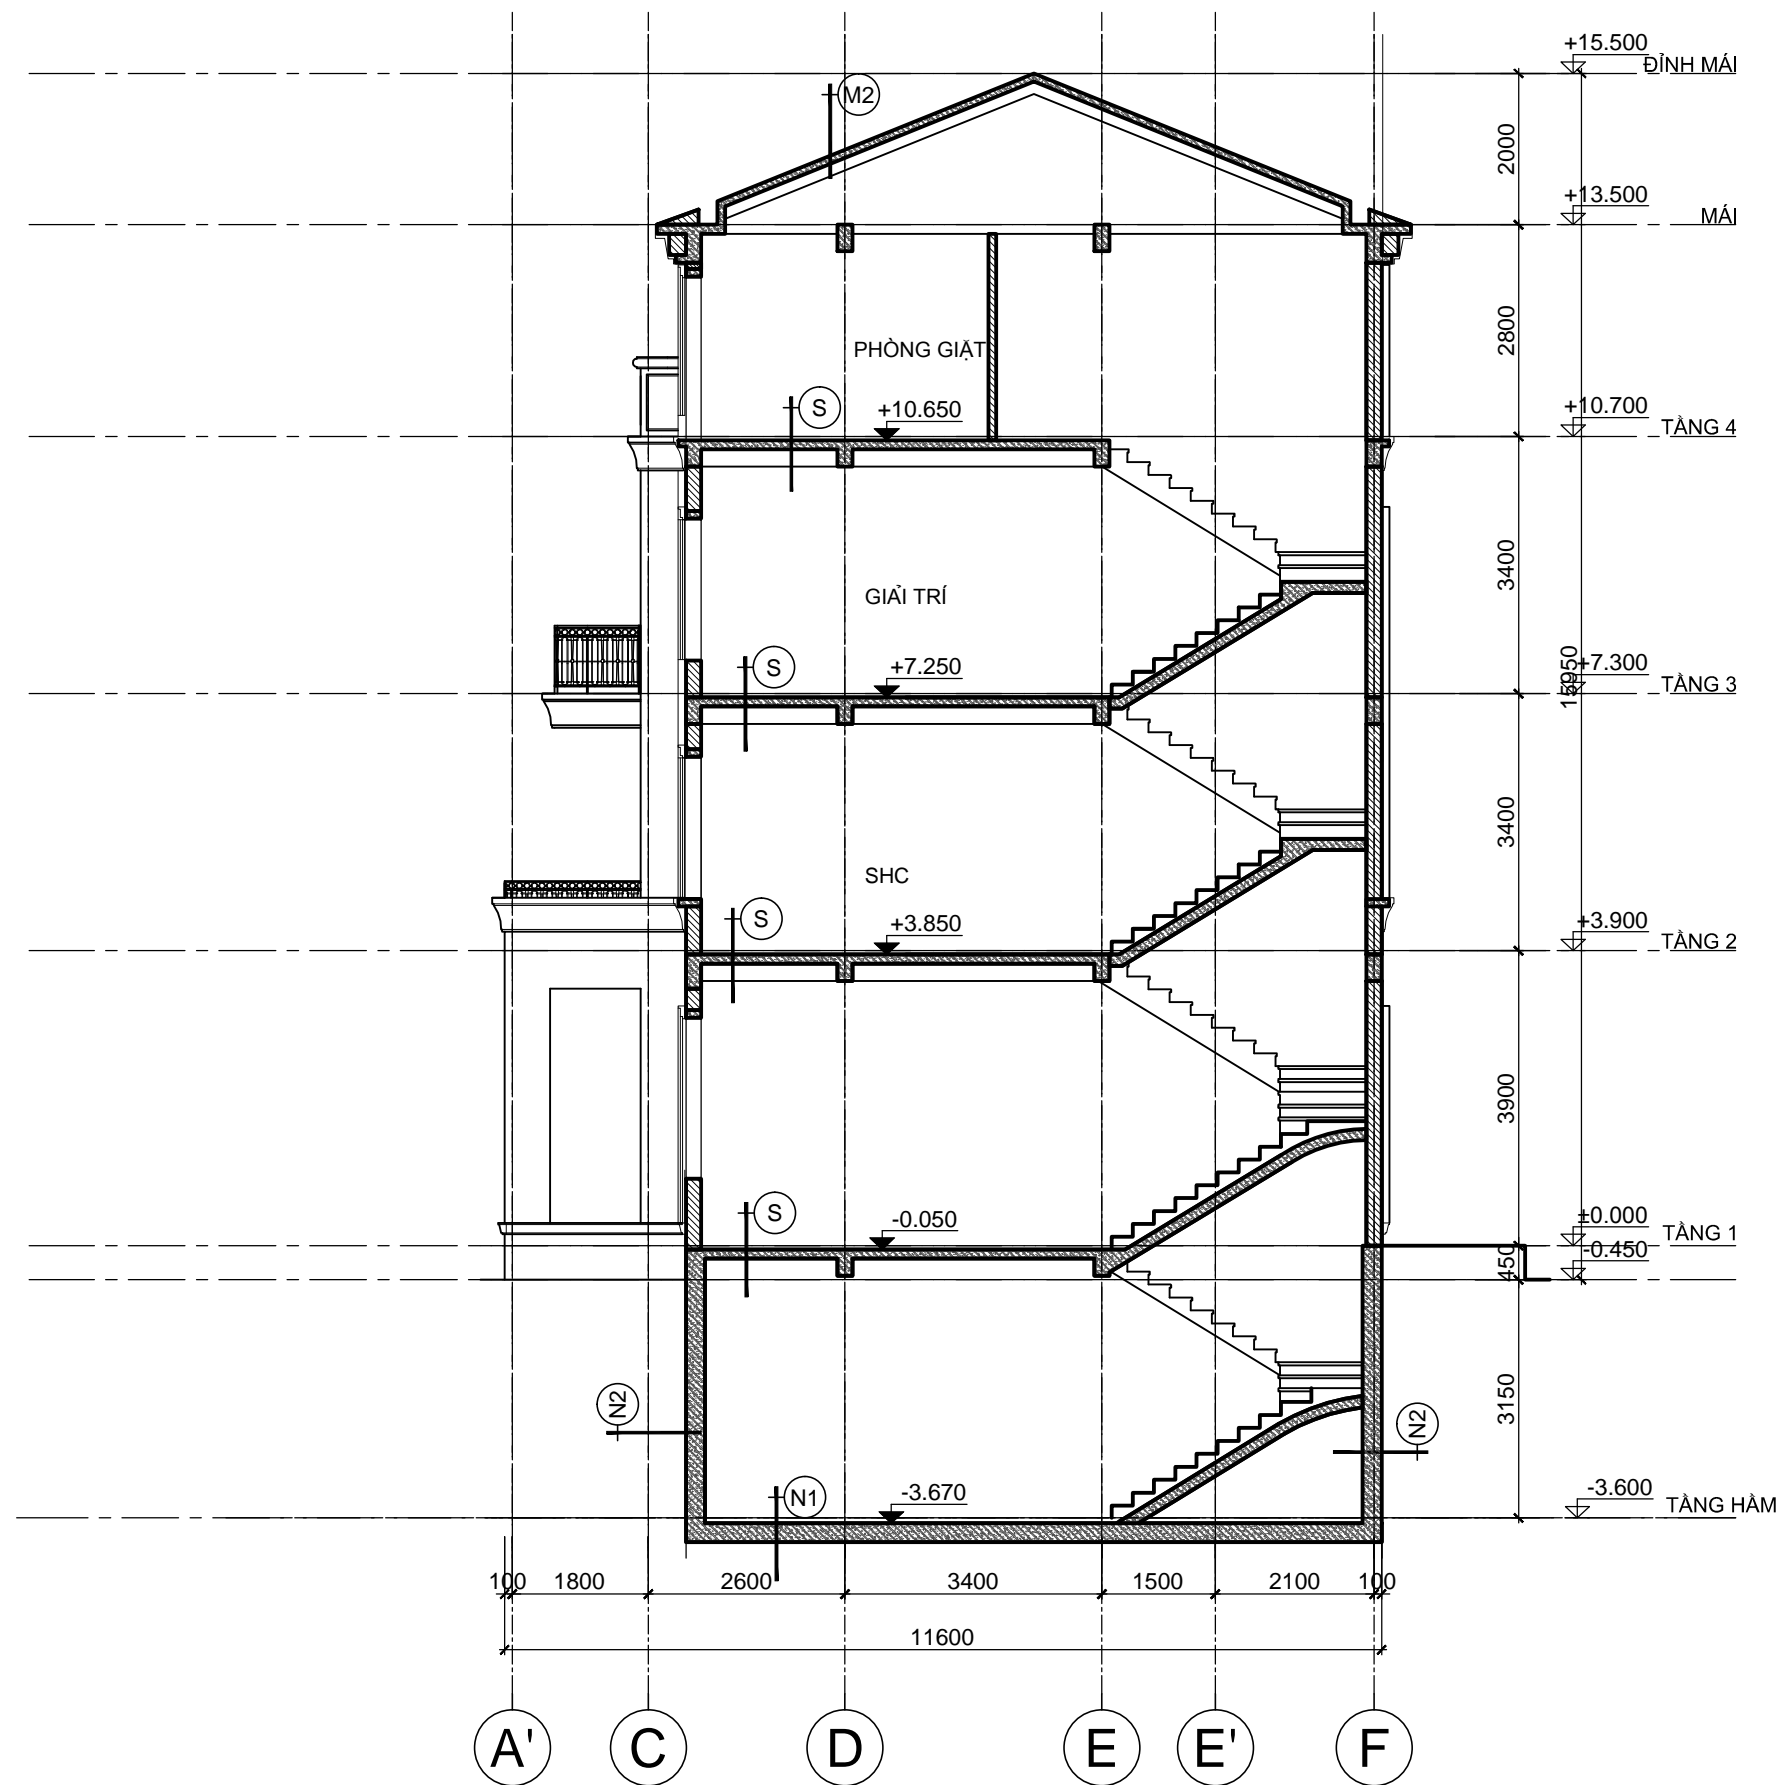

MẶT CẮT B-B
TL: 1/100

*GHI CHÚ

CHỦ ĐẦU TƯ:
**CÔNG TY CP ĐẦU TƯ DỊCH VỤ THƯƠNG MẠI
TP. HỒ CHÍ MINH**

ĐỊA CHỈ: 72 LÊ THÀNH TÔN, P. BẾN NGHÉ, QUẬN 1
THÀNH PHỐ HỒ CHÍ MINH
TEL: (08) 38 220 464 FAX: (08) 38 220 464

LẦN NỢP	NỘI DUNG ĐIỀU CHỈNH	NGÀY NỢP

TÊN DỰ ÁN:
**KHU TRUNG TÂM PHÚC HỢP
SÀI GÒN - BA SƠN**
ĐỊA ĐIỂM XÂY DỰNG:
PHƯỜNG BẾN NGHÉ, QUẬN 1
THÀNH PHỐ HỒ CHÍ MINH

TƯ VẤN THIẾT KẾ:
**BỘ XÂY DỰNG
TỔNG CÔNG TY TƯ VẤN XÂY DỰNG VIỆT NAM**

ĐƠN VỊ THỰC HIỆN: **VĂN PHÒNG KIẾN TRÚC 3**
ĐỊA CHỈ: 243A ĐÉ LA THÀNH - ĐÔNG ĐÀ - HÀ NỘI
TEL: 04.37667470 FAX: 04.37667464

PHÓ TỔNG GIÁM ĐỐC:
TRẦN BÌNH TRỌNG

GIÁM ĐỐC VĂN PHÒNG:
NGUYỄN TUẤN NGỌC

CHỦ NHIỆM THIẾT KẾ:
NGUYỄN TUẤN NGỌC

KIỂM:
TRẦN PHƯƠNG LAN

CHỦ TRÌ THIẾT KẾ:
PHẠM DUY TUẤN

THIẾT KẾ:
NGUYỄN THỊ DIJU

VẼ:
NGUYỄN THỊ DIJU

HANG MỤC:
BIỆT THỰ ĐƠN LẬP DL1A

TÊN BẢN VẼ:
MẶT CẮT B-B

SỐ HỢP ĐỒNG:
16/TVXD/VNCC/2016

GIẢI ĐOẠN:
T.K.B.V.T.C

HOÀN THÀNH:
04/2016

KÝ HIỆU BẢN VẼ:
BT.DL1A.KT.302

TỈ LỆ:
PHIÊN BẢN:
0