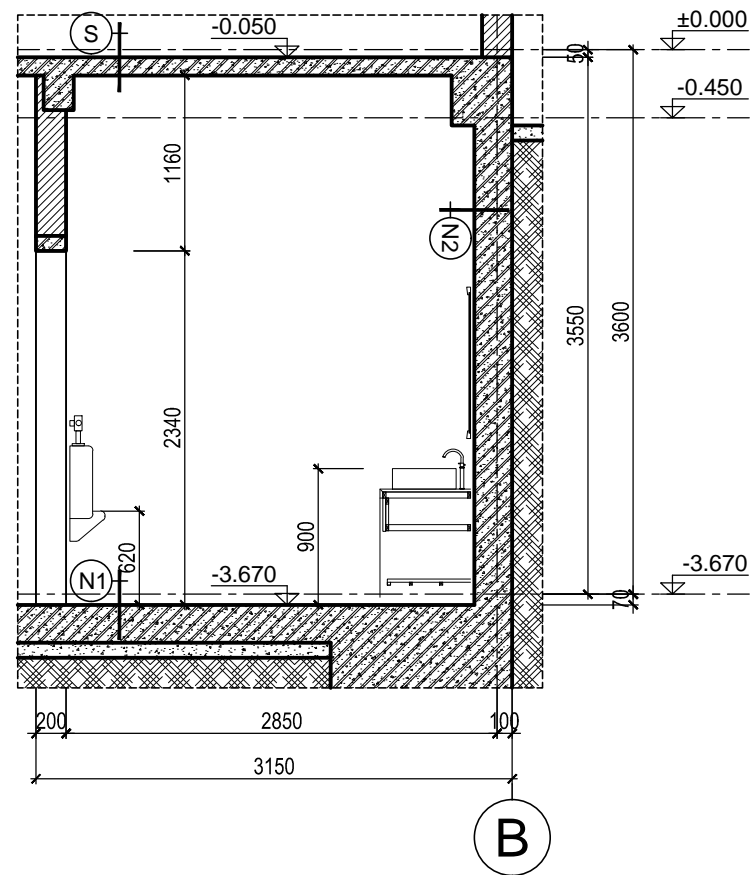

MẶT CẮT 2-2
TL: 1/50