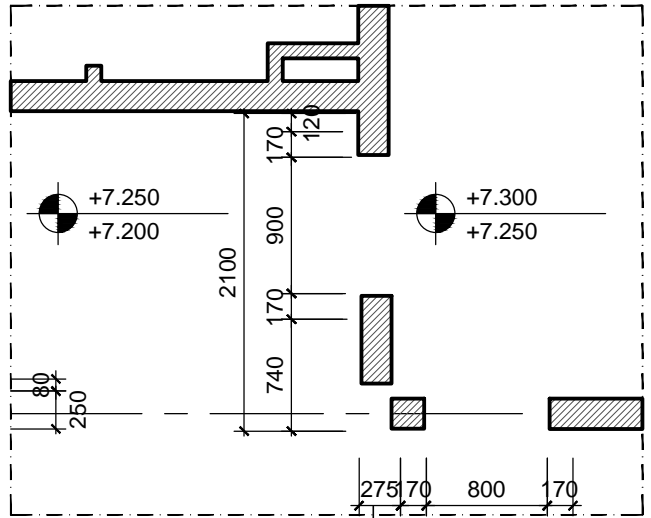

MD
(TL: 1/50)

MC E-E
(TL: 1/50)

MC 5-5
(TL: 1/50)

KÍ HIỆU	HOÀN THIỆN TƯỜNG
◇ T1	TƯỜNG SƠN MÀU TRẮNG
◇ T2	TƯỜNG KẼ CHỈ LỖM 50x20 CÁCH ĐỀU 600
◇ T3	TƯỜNG KẼ CHỈ LỖM 30x20 CÁCH ĐỀU 300
◇ T4	TƯỜNG ỐP ĐÁ SÂN MÀU GI