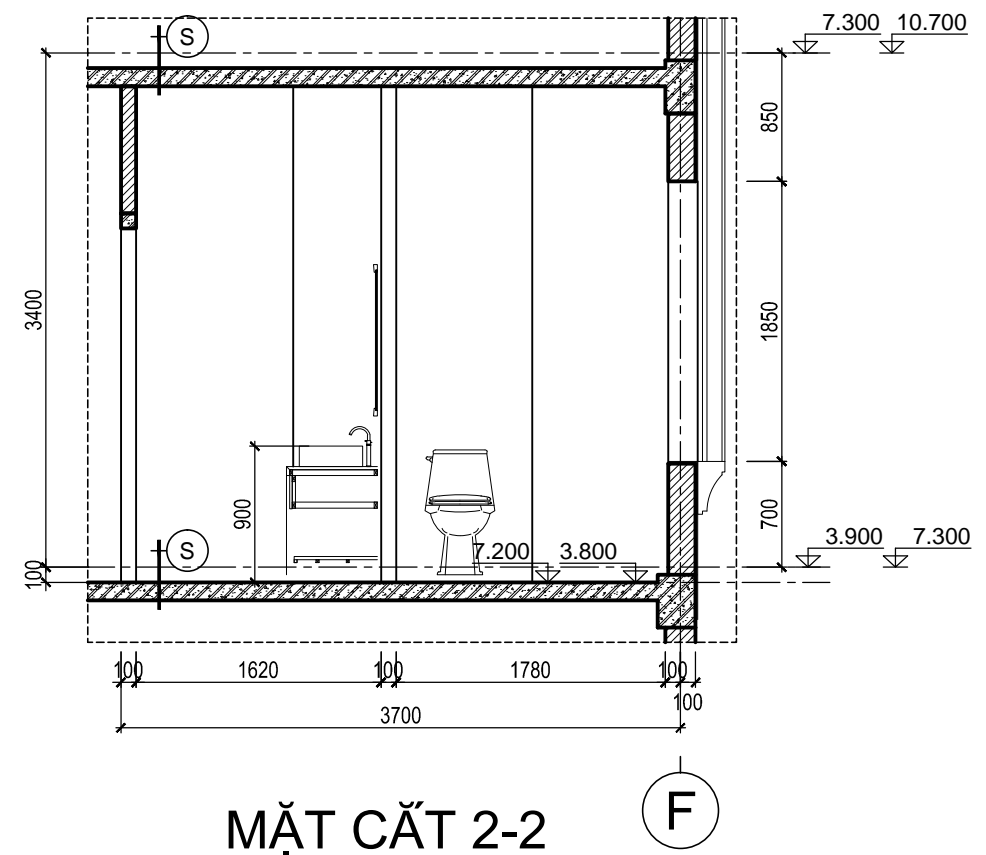

HẠNG MỤC:
BIỆT THỰ ĐƠN LẬP DL1B

TÊN BẢN VẼ:
CHI TIẾT WC4 - WC 7-10

SỐ HỢP ĐỒNG: 16/TVXD/VNCC/2016 TỈ LỆ:
GIAI ĐOẠN: T.K.B.V.T.C PHIÊN BẢN:
HOÀN THÀNH: 04/2016

KÝ HIỆU BẢN VẼ:

BT.DL1B.KT.603

MẶT CẮT 1-1
TL: 1/50