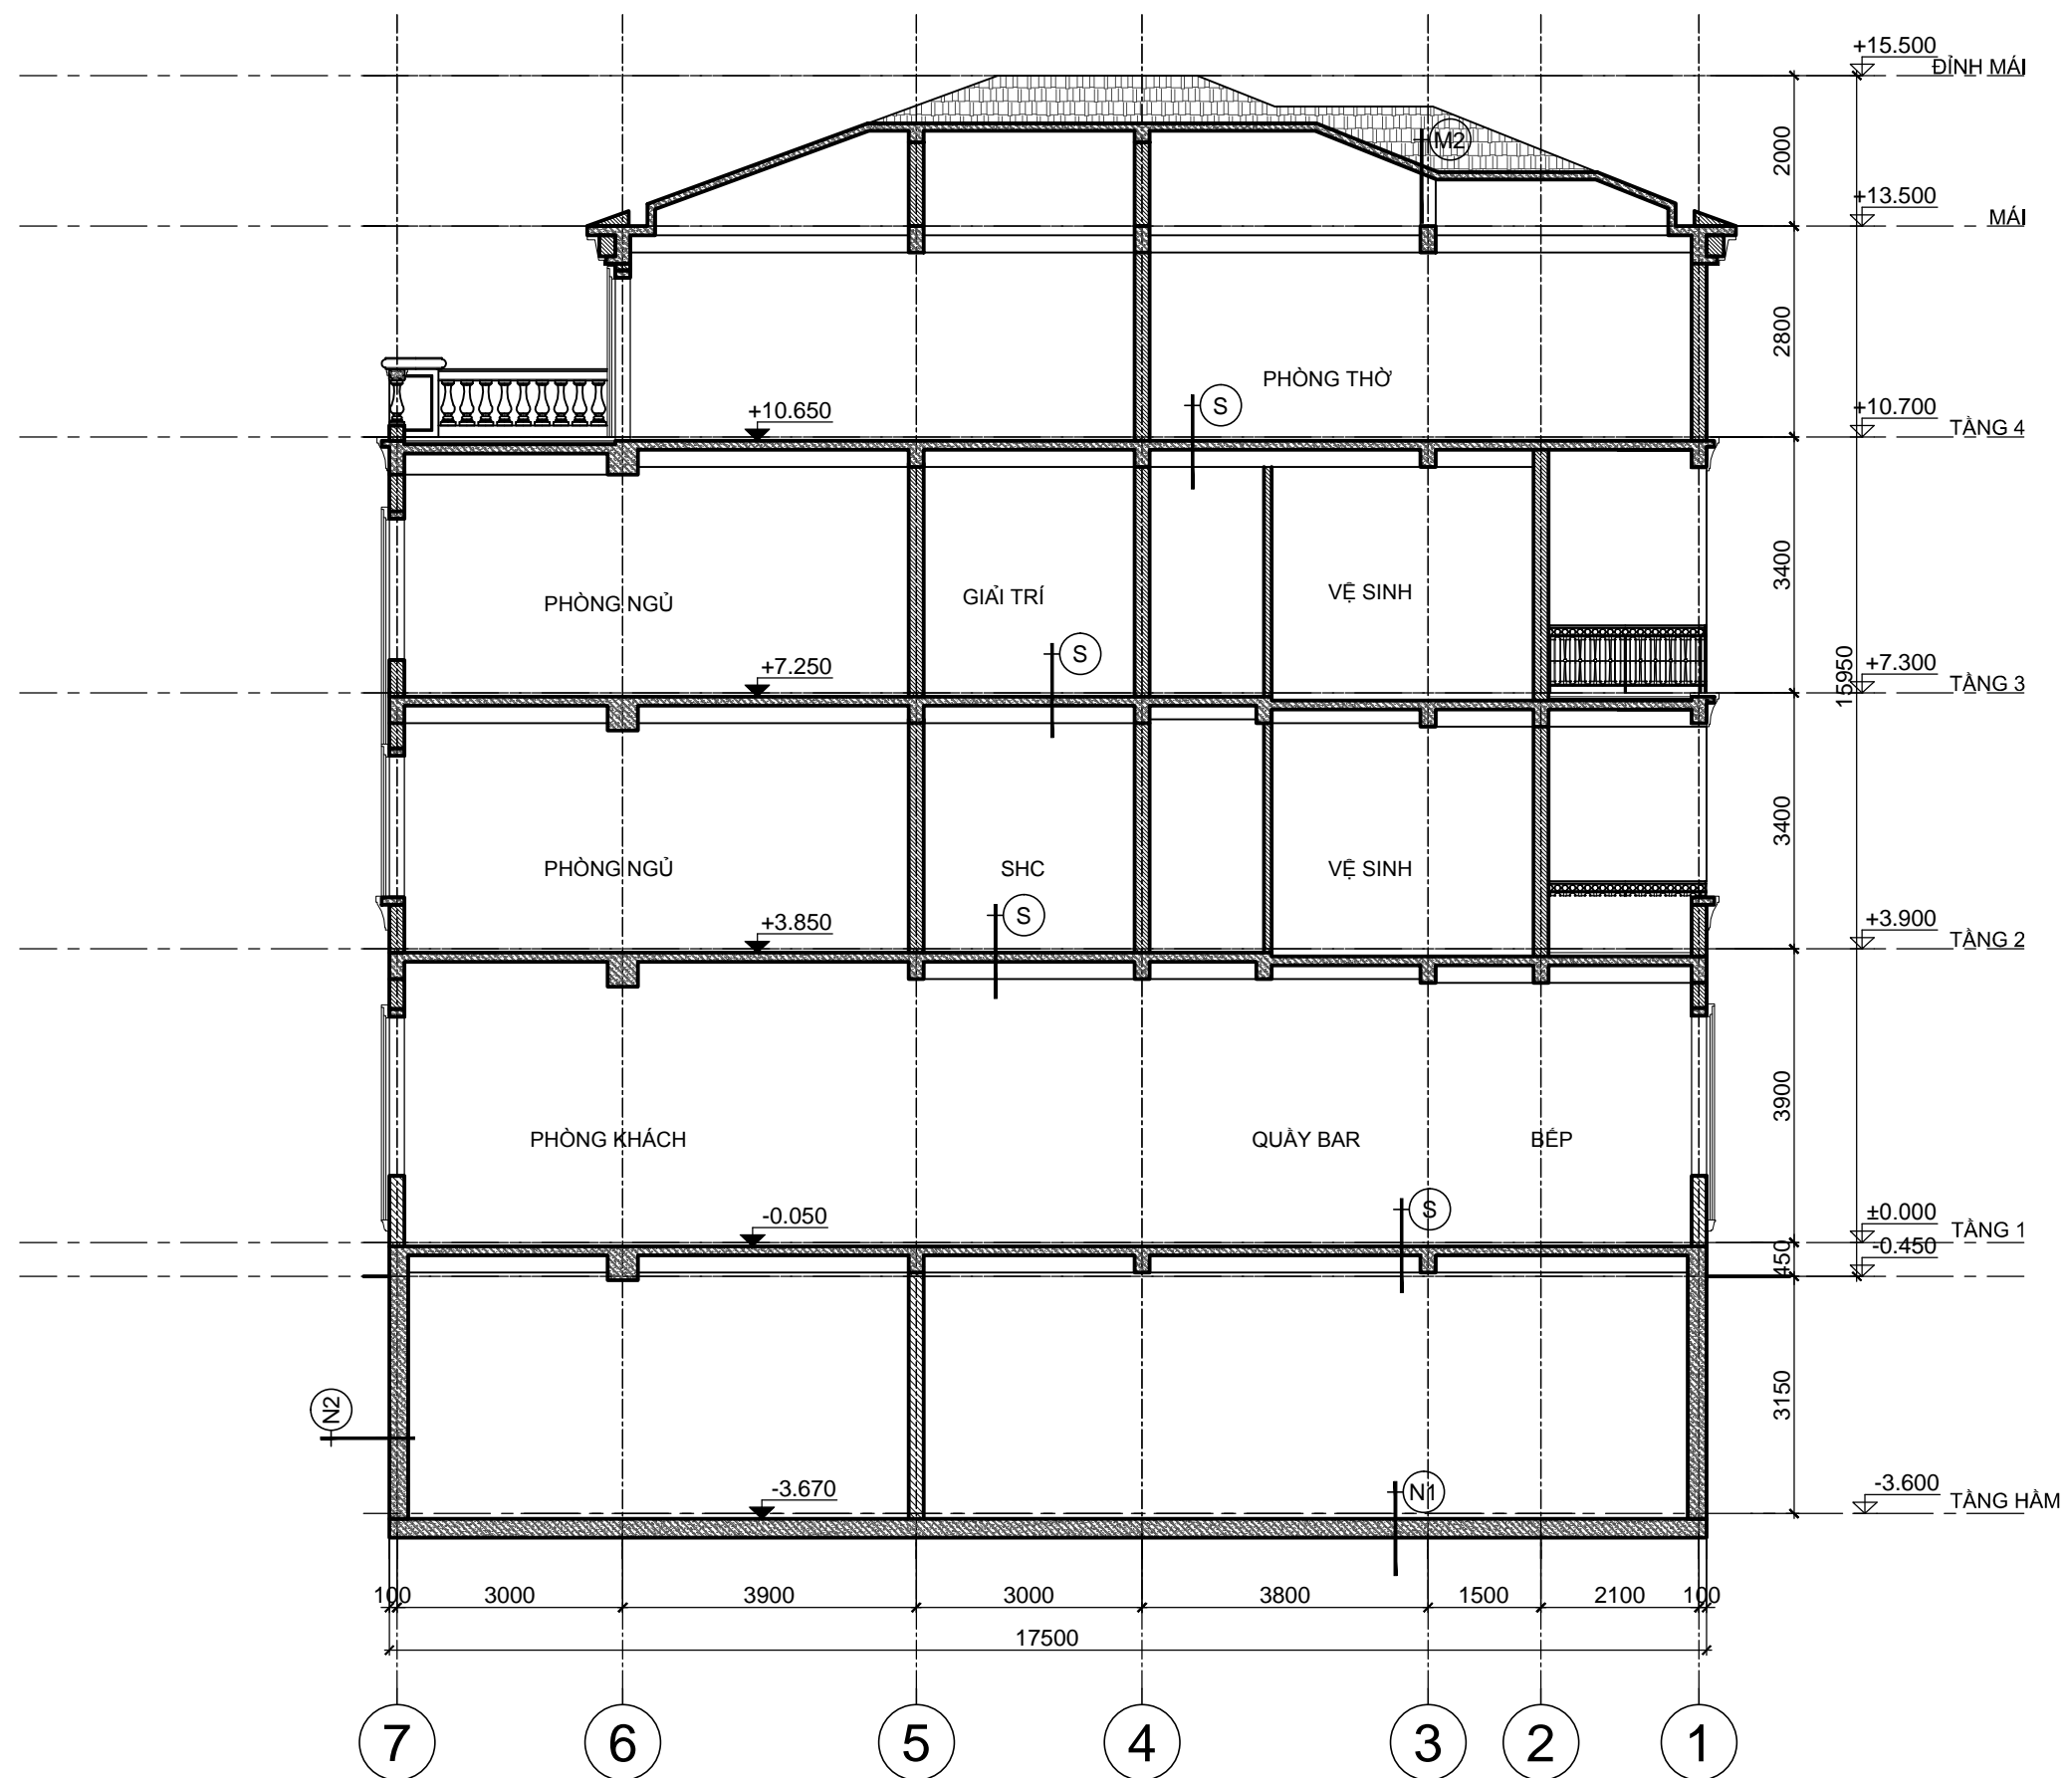

MẶT CẮT A-A
TL: 1/100

*GHI CHÚ

CHỦ ĐẦU TƯ:
CÔNG TY CP ĐẦU TƯ DỊCH VỤ THƯƠNG MẠI TP.HỒ CHÍ MINH

ĐỊA CHỈ: 72 LÊ THÀNH TÔN, P. BẾN NGHÉ, QUẬN 1
THÀNH PHỐ HỒ CHÍ MINH
TEL: (08) 38 220 464 FAX: (08) 38 220 464

LẦN NỢP	NỘI DUNG ĐIỀU CHỈNH	NGÀY NỢP

TÊN DỰ ÁN:
KHU TRUNG TÂM PHÚC HỢP SÀI GÒN - BA SƠN
ĐỊA ĐIỂM XÂY DỰNG:
PHƯỜNG BẾN NGHÉ, QUẬN 1
THÀNH PHỐ HỒ CHÍ MINH

TƯ VẤN THIẾT KẾ:
BỘ XÂY DỰNG TÔNG CÔNG TY TƯ VẤN XÂY DỰNG VIỆT NAM

ĐƠN VỊ THỰC HIỆN: **VĂN PHÒNG KIẾN TRÚC 3**
ĐỊA CHỈ: 243A ĐÉ LA THÀNH - ĐÔNG ĐÀ - HÀ NỘI
TEL: 04.37667470 FAX: 04.37667464

PHÓ TỔNG GIÁM ĐỐC:
TRẦN BÌNH TRỌNG

GIÁM ĐỐC VĂN PHÒNG:
NGUYỄN TUẤN NGỌC

CHỦ NHIỆM THIẾT KẾ:
NGUYỄN TUẤN NGỌC

KIỂM:
TRẦN PHƯƠNG LAN

CHỦ TRÌ THIẾT KẾ:
PHẠM DUY TUẤN

THIẾT KẾ:
NGUYỄN THỊ DIJU

VẼ:
NGUYỄN THỊ DIJU

HANG MỤC:
BIỆT THỰ ĐƠN LẬP DL1A

TÊN BẢN VẼ:
MẶT CẮT A-A

SỐ HỢP ĐỒNG:
16/TVXD/VNCC/2016

TỈ LỆ:
T.K.B.V.T.C

PHIÊN BẢN:
0

HOÀN THÀNH:
04/2016

KÝ HIỆU BẢN VẼ:
BT.DL1A.KT.301