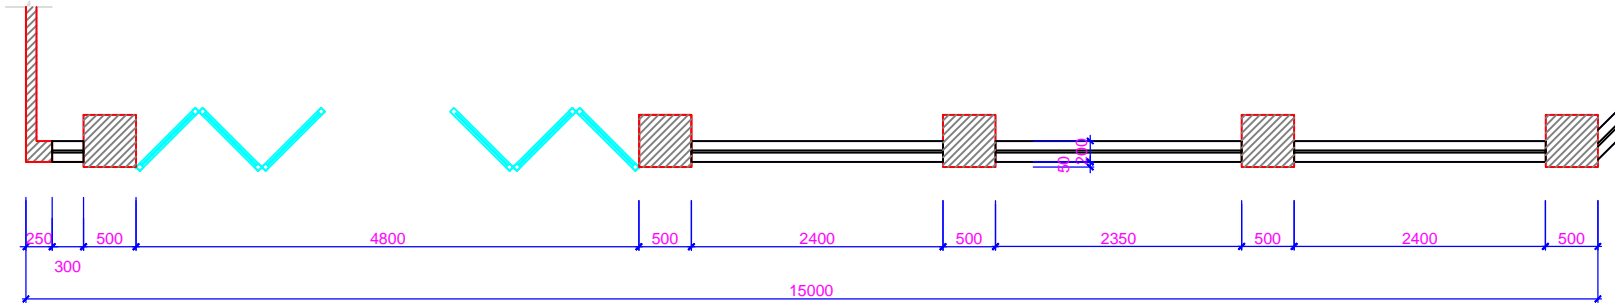

GHI CHÚ

①	TƯỜNG RÀO TRƯỚC NHÀ	- XÂY CAO 450, HOA SẮT CAO 900 SƠN TĨNH ĐIỆN	③	CỔNG	- SẮT SƠN TĨNH ĐIỆN, KHUNG THÉP HỘP, NAN THÉP ĐẶC VUÔNG 14X14, HOA VẪN CAO 900
②	TƯỜNG RÀO GIỮA 2 LÔ	- XÂY TƯỜNG 200 - SƠN MÀU TRẮNG	④	TRỤ TƯỜNG RÀO	- SƠN GIÁ ĐÁ MÀU TRẮNG

*GHI CHÚ

CHỦ ĐẦU TƯ:
CÔNG TY CP ĐẦU TƯ DỊCH VỤ THƯƠNG MẠI
TP.HỒ CHÍ MINH

LẦN HỌP	NỘI DUNG ĐIỀU CHỈNH	NGÀY HỌP

TÊN DỰ ÁN:
KHU TRUNG TÂM PHỨC HỢP
SÀI GÒN - BA SƠN
ĐỊA ĐIỂM XÂY DỰNG:
PHƯỜNG BẾN NGHÉ, QUẬN 1
THÀNH PHỐ HỒ CHÍ MINH

TỰ VẤN THIẾT KẾ:
BỘ XÂY DỰNG
TỔNG CÔNG TY TƯ VẤN XÂY DỰNG VIỆT NAM

PHÓ TỔNG GIÁM ĐỐC:
TRẦN BÌNH TRỌNG

GIÁM ĐỐC VĂN PHÒNG:
NGUYỄN TUẤN NGỌC

CHỖ NHẬN THIẾT KẾ:
NGUYỄN TUẤN NGỌC

KIỂM:
TRẦN PHƯƠNG LAN

CHỖ TRƯ THIẾT KẾ:
PHẠM DUY TUẤN

THIẾT KẾ:
NGUYỄN THỊ DIJU

YẾ:
NGUYỄN THỊ DIJU

HANG MỤC:
BIỆT THỰ ĐƠN LẬP DL1B

TÊN BẢN VẼ:
CHI THIẾT CÔNG TƯỜNG RÀO

SỐ HỌP ĐỒNG: 16/TVXD/VNCC/2016
TILE:

TRAI ĐOÀN: T.K.B.V.T.C
PHIÊN BẢN:

THOÀN TRƯỞNG: 04/2016
KỶ HIỆU BẢN VẼ:

BT.DL1B.KT.802

MẶT BẰNG CỔNG TƯỜNG RÀO TRƯỚC NHÀ
(TL: 1/50)