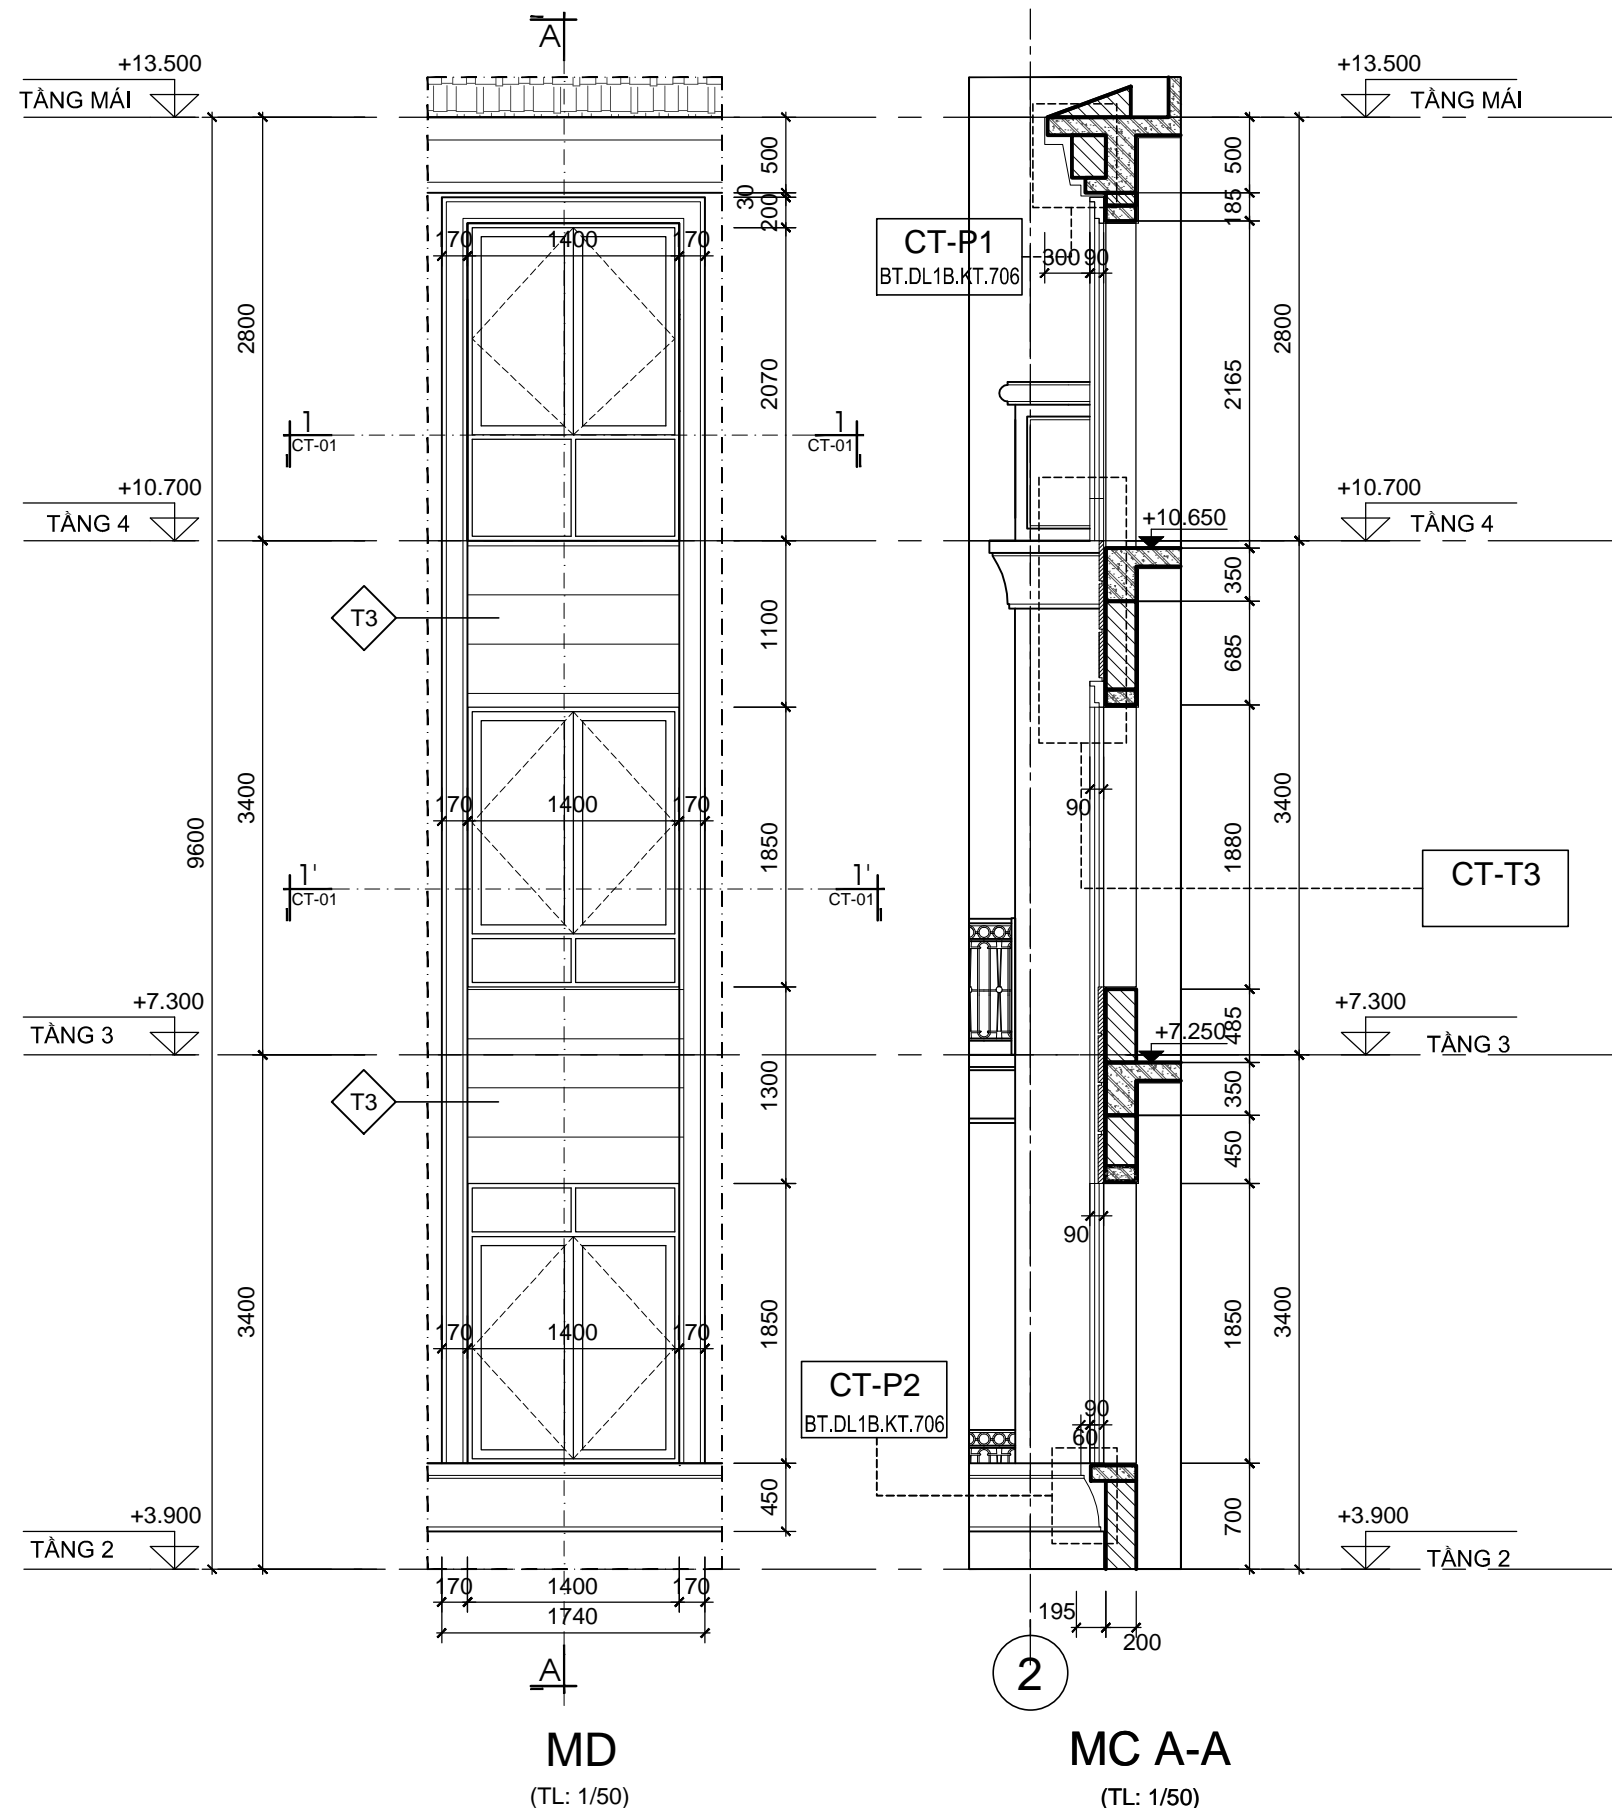

HẠNG MỤC:
BIỆT THỰ ĐƠN LẬP DL1B

TÊN BẢN VẼ:
CHI TIẾT WC 6-9

SỐ HỢP ĐỒNG: 16/TVXD/VNCC/2016	TỈ LỆ:
GIẢI ĐOẠN: T.K.B.V.T.C	PHIÊN BẢN:
HOÀN THÀNH: 04/2016	0

KÝ HIỆU BẢN VẼ:
BT.DL1B.KT.605

CT T3 CHỈ LỖM
TL: 1/20