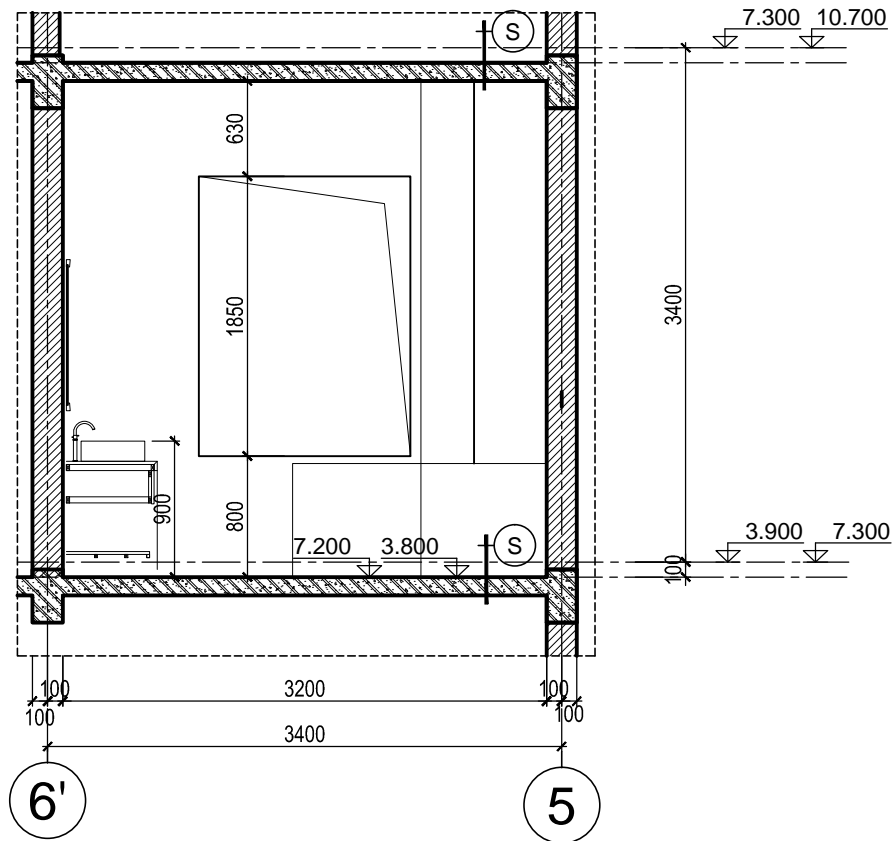

HẠNG MỤC:
BIỆT THỰ ĐƠN LẬP DL1B

TÊN BẢN VẼ:
CHI TIẾT WC5-8

SỐ HỢP ĐỒNG: 16/TVXD/VNCC/2016	TỈ LỆ:
GIẢI ĐOẠN: T.K.B.V.T.C	PHIÊN BẢN:
HOÀN THÀNH: 04/2016	0

KÝ HIỆU BẢN VẼ:
BT.DL1B.KT.604

MẶT CẮT 1-1

TL: 1/50

MẶT CẮT 2-2