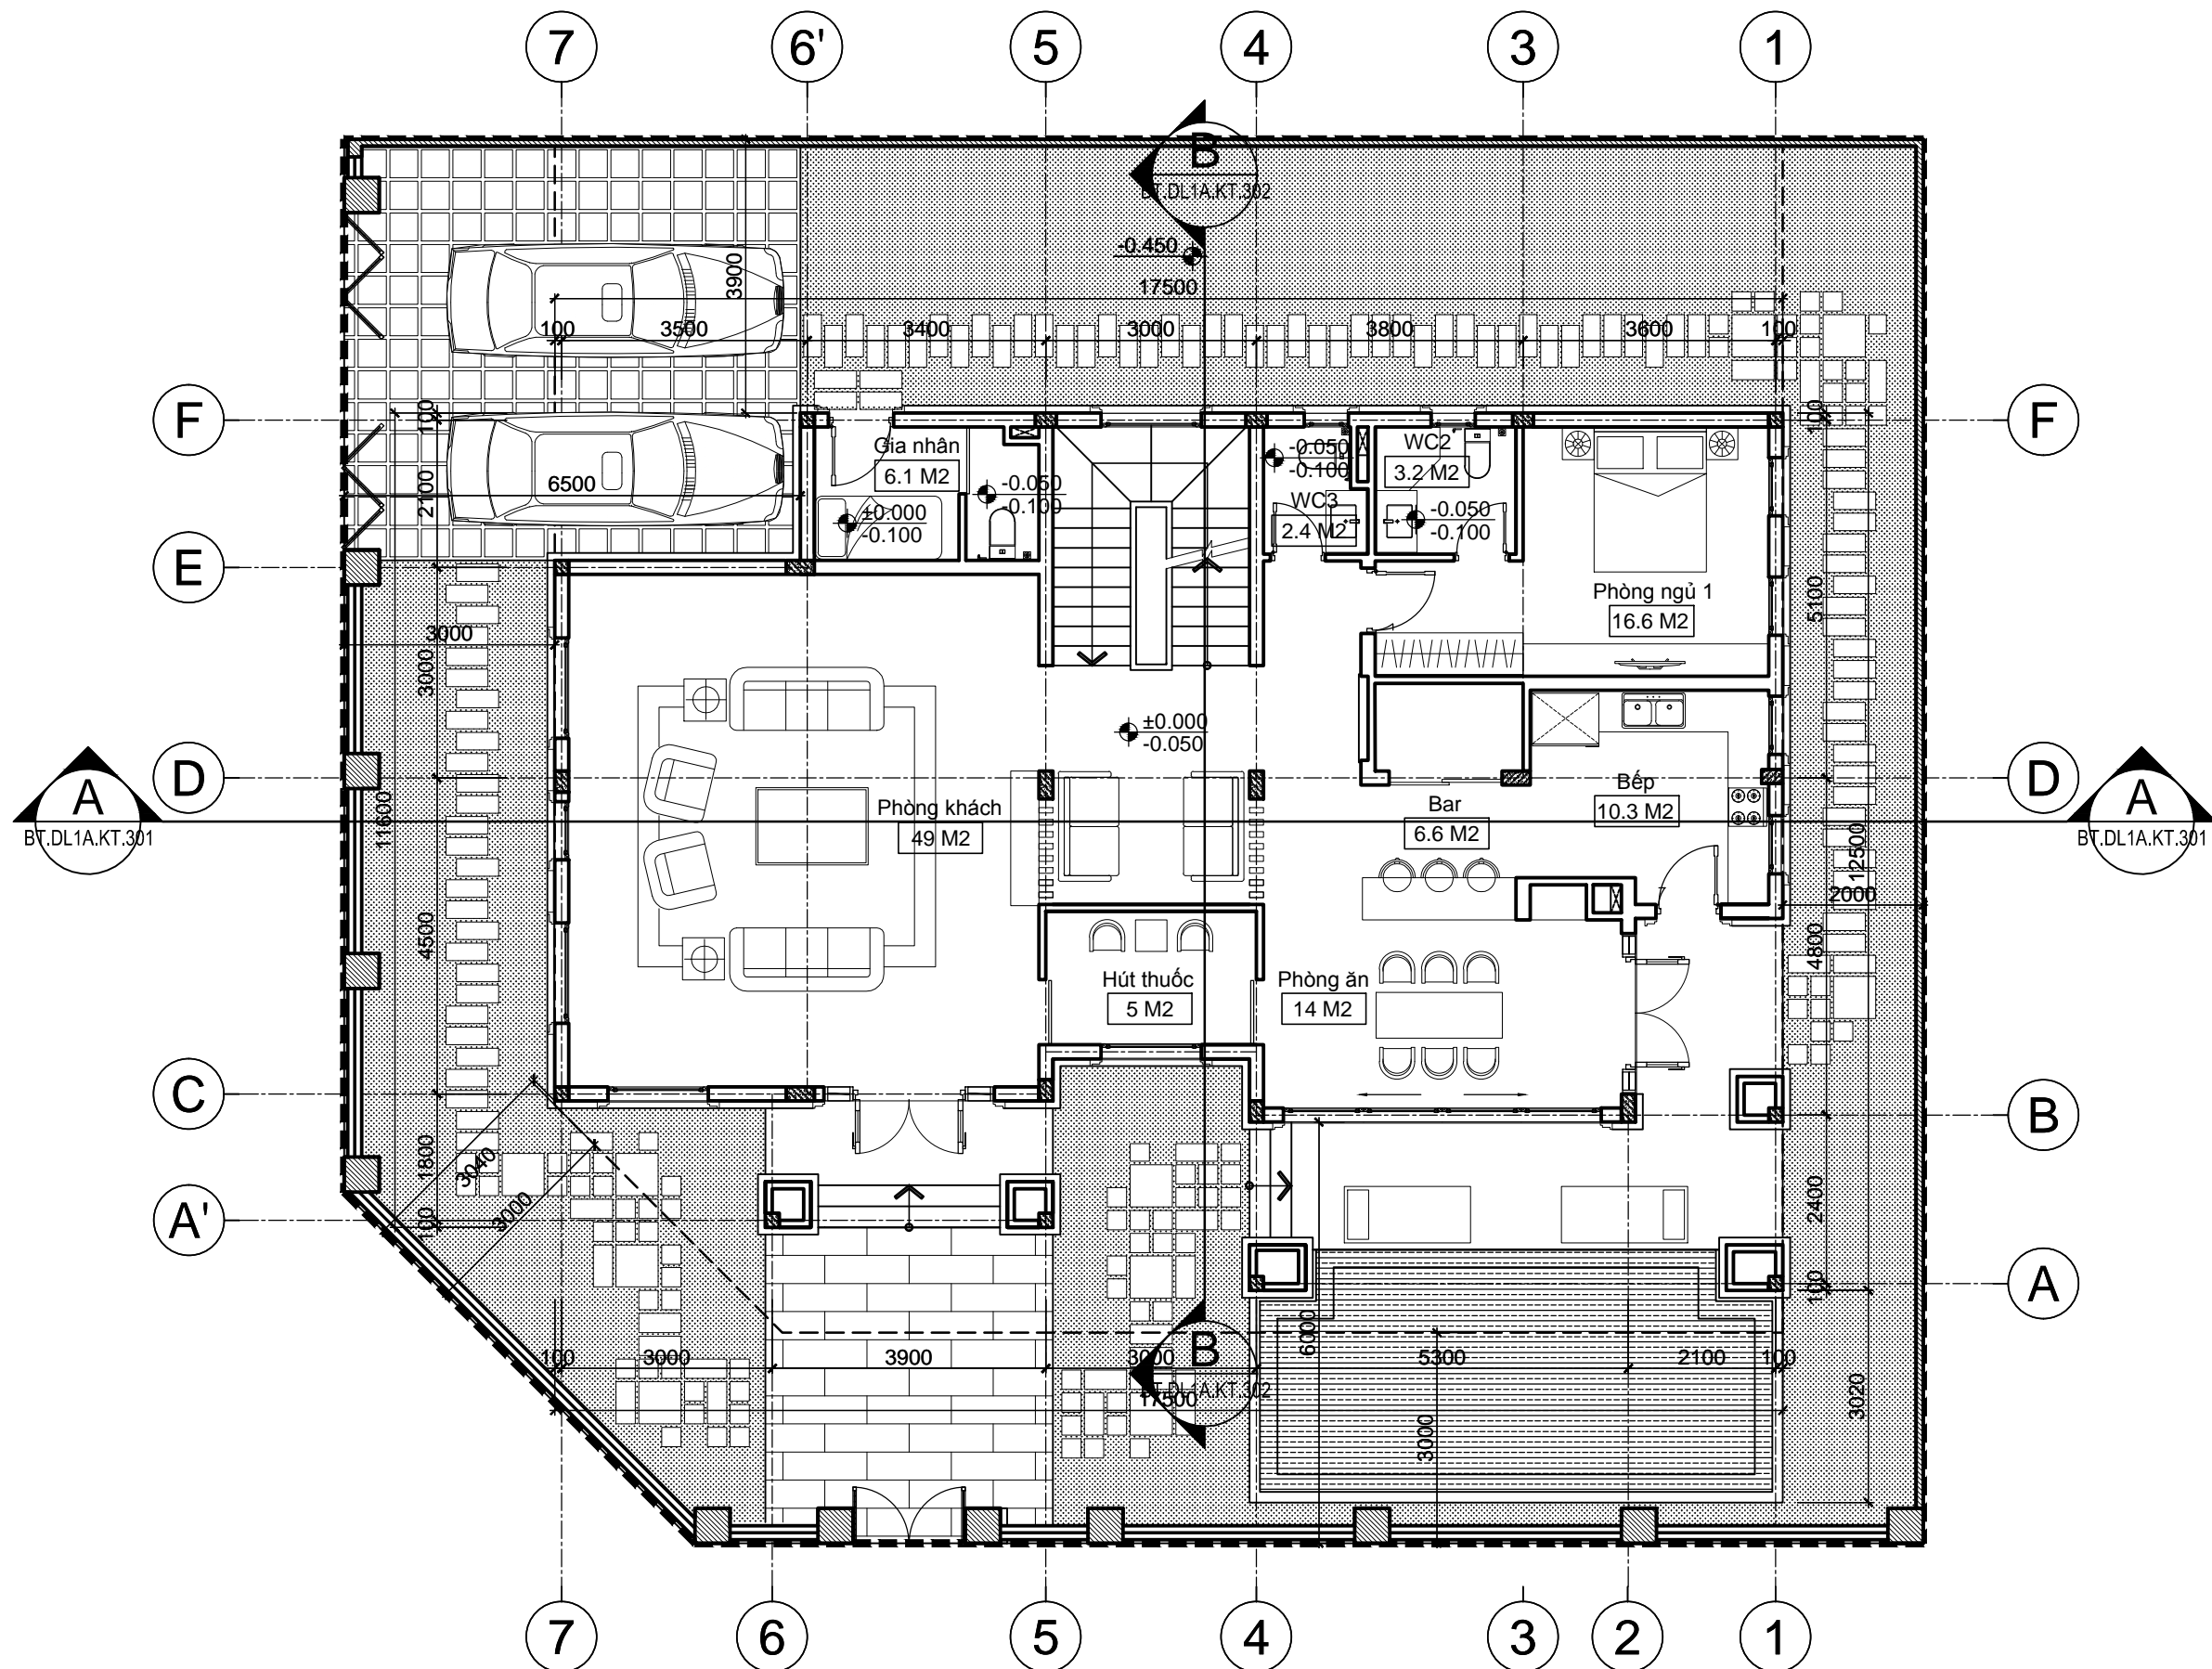

MẶT BẰNG TẦNG 1
TL: 1/100

*GHI CHÚ

CHỦ ĐẦU TƯ:
CÔNG TY CP ĐẦU TƯ DỊCH VỤ THƯƠNG MẠI TP.HỒ CHÍ MINH

ĐỊA CHỈ: 72 LÊ THÀNH TÔN, P.BẾN NGHÉ, QUẬN 1
THÀNH PHỐ HỒ CHÍ MINH
TEL: (08) 38 220 464 FAX: (08) 38 220 464

LẦN NỘP	NỘI DUNG ĐIỀU CHỈNH	NGÀY NỘP

TÊN DỰ ÁN:
KHU TRUNG TÂM PHÚC HỢP SÀI GÒN - BA SƠN
ĐỊA ĐIỂM XÂY DỰNG:
PHƯỜNG BẾN NGHÉ, QUẬN 1
THÀNH PHỐ HỒ CHÍ MINH

TƯ VẤN THIẾT KẾ:
BỘ XÂY DỰNG TÔNG CÔNG TY TƯ VẤN XÂY DỰNG VIỆT NAM

ĐƠN VỊ THỰC HIỆN: **VĂN PHÒNG KIẾN TRÚC 3**
ĐỊA CHỈ: 243A ĐÉ LÁ THÀNH - ĐÔNG ĐÀ - HÀ NỘI
TEL: 04.37667470 FAX: 04.37667464

PHÓ TỔNG GIÁM ĐỐC:
TRẦN BÌNH TRỌNG

GIÁM ĐỐC VĂN PHÒNG:
NGUYỄN TUẤN NGỌC

CHỦ NHIỆM THIẾT KẾ:
NGUYỄN TUẤN NGỌC

KIỂM:
TRẦN PHƯƠNG LAN

CHỦ TRÌ THIẾT KẾ:
PHẠM DUY TUẤN

THIẾT KẾ:
NGUYỄN THỊ DIJU

VẼ:
NGUYỄN THỊ DIJU

HANG MỤC:
BIỆT THỰ ĐƠN LẬP DL1B

TÊN BẢN VẼ:
MẶT BẰNG TẦNG 1

SỐ HỢP ĐỒNG:
16/TVXD/VNCC/2016

GIAI ĐOẠN:
T.K.B.V.T.C

HOÀN THÀNH:
04/2016

KÝ HIỆU BẢN VẼ:

TỈ LỆ:
PHIÊN BẢN:
0

BT.DL1B.KT.105