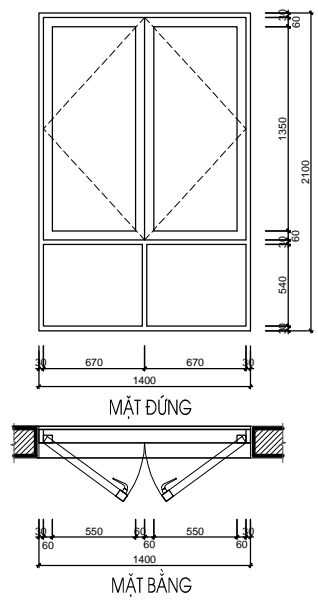

HANG MỤC:
BIỆT THỰ ĐƠN LẬP DL1B

TÊN BẢN VẼ:
CHI TIẾT CỬA

SỐ HỢP ĐỒNG: 16/TVXD/VNCC/2016	TỈ LỆ:
GIAI ĐOẠN: T.K.B.V.T.C	PHIÊN BẢN:
HOÀN THÀNH: 04/2016	0

KÝ HIỆU BẢN VẼ:

BT.DL1B.KT.409

*GHI CHÚ

S1-T4	SỐ LƯỢNG (BỘ)	KÍCH THƯỚC (MM)	VẬT LIỆU	S2-T4	SỐ LƯỢNG (BỘ)	KÍCH THƯỚC (MM)	VẬT LIỆU	S3-T4	SỐ LƯỢNG (BỘ)	KÍCH THƯỚC (MM)	VẬT LIỆU
	3	1400X2100	CỬA KÍNH EUROWINDOW		5	800X2100	CỬA KÍNH EUROWINDOW		1	1400X2100	CỬA KÍNH EUROWINDOW