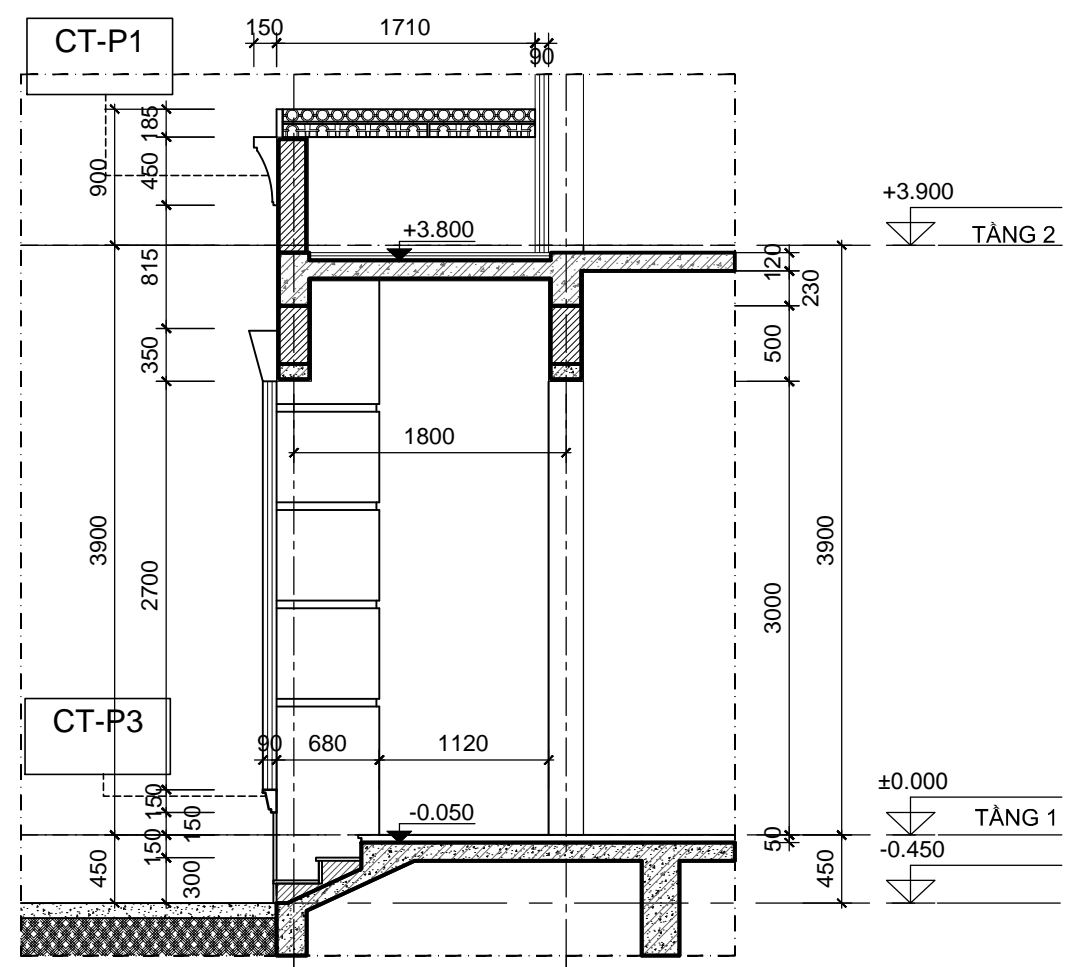

MC A-A
(TL: 1/50)