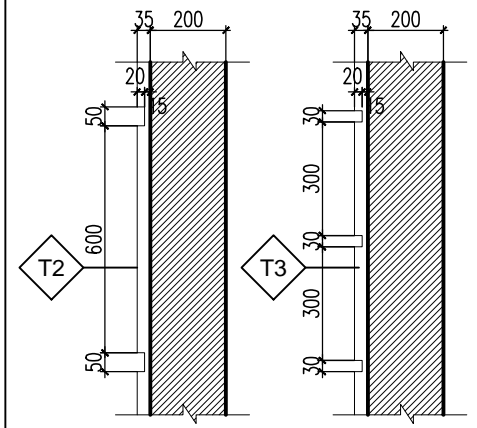

SỐ HỢP ĐỒNG:	TITLE:
16/TVXD/VNCC/2016	
GIẢI ĐOẠN:	PHIÊN BẢN:
T.K.B.V.T.C	
HOÀN THÀNH:	
04/2016	0

KÝ HIỆU BẢN VẼ:
BT.DL1B.KT.702

~VNCC GIỮ BẢN QUYỀN~

MC C-C
(TL: 1/50)

MD
(TL: 1/50)

MB CT-03
(TL: 1/50)

CT T2-T3 CHỈ LỖM
TL: 1/20