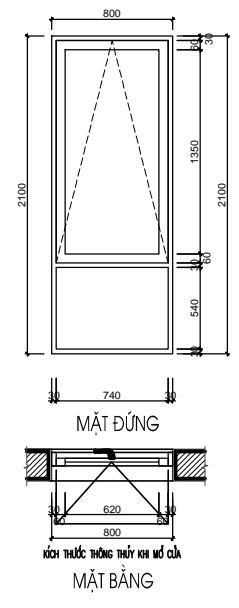

S4-T4	SỐ LƯỢNG (BỘ)	KÍCH THƯỚC (MM)	VẬT LIỆU
	1	2400X2100	CỬA KÍNH EUROWINDOW

CHỦ ĐẦU TƯ:
CÔNG TY CP ĐẦU TƯ DỊCH VỤ THƯƠNG MẠI TP.HỒ CHÍ MINH

ĐỊA CHỈ: 72 LÊ THÀNH TÔN, P. BẾN NGHÉ, QUẬN 1
THÀNH PHỐ HỒ CHÍ MINH
TEL: (08) 38 220 464 FAX: (08) 38 220 464