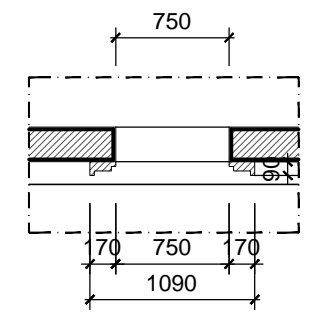

MB CT-03
(TL: 1/50)