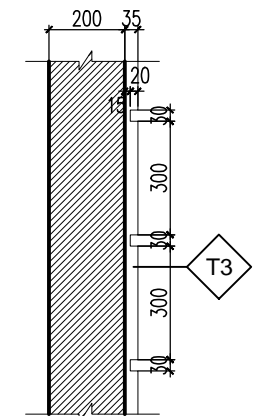

CT T3 CHỈ LỖM
TL: 1/20

MD
(TL: 1/50)

MC E-E
(TL: 1/50)