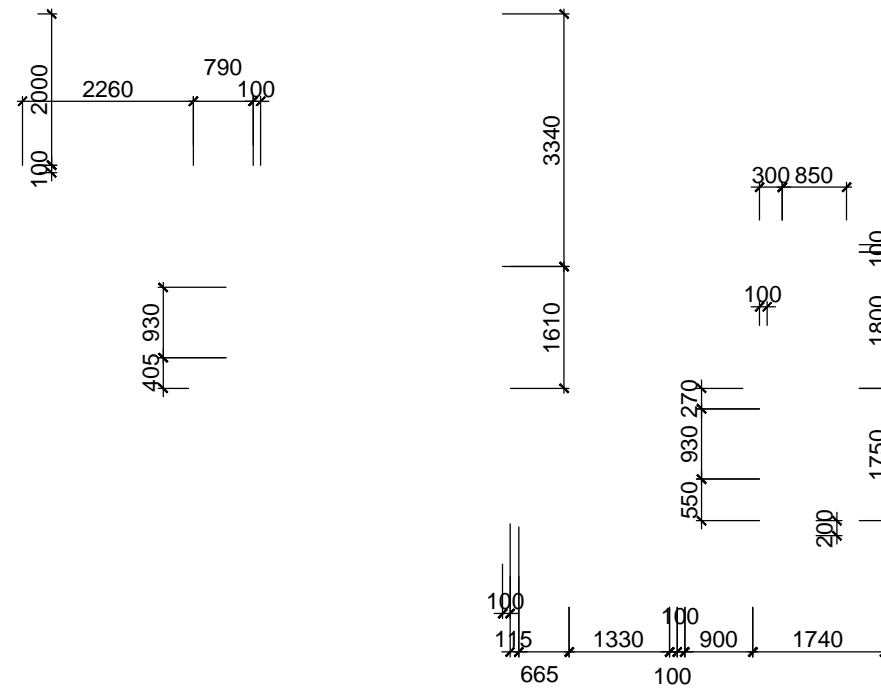

HẠNG MỤC:
BIỆT THỰ ĐƠN LẬP DL1B

TÊN BẢN VẼ:
MẶT BẰNG MÁI

SỐ HỢP ĐỒNG:
 16/TVXD/VNCC/2016

TỈ LỆ:
 T.K.B.V.T.C

PHIÊN BẢN:
0

HOÀN THÀNH:
 04/2016

KÝ HIỆU BẢN VẼ:
BT.DL1B.KT.109

MẶT BẰNG TƯỜNG XÂY TẦNG HẦM
 TL: 1/100