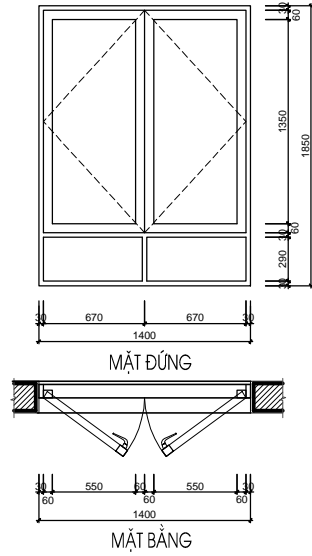

HẠNG MỤC:
BIỆT THỰ ĐƠN LẬP DL1B

TÊN BẢN VẼ:
CHI TIẾT CỬA

SỐ HỢP ĐỒNG: 16/TVXD/VNCC/2016	TỈ LỆ:
GIAI ĐOẠN: T.K.B.V.T.C	PHIÊN BẢN:
HOÀN THÀNH: 04/2016	0

KÝ HIỆU BẢN VẼ:
BT.DL1B.KT.408

*GHI CHÚ

S1-T3	SỐ LƯỢNG (BỘ)	KÍCH THƯỚC (MM)	VẬT LIỆU	S2-T3	SỐ LƯỢNG (BỘ)	KÍCH THƯỚC (MM)	VẬT LIỆU	S3-T3	SỐ LƯỢNG (BỘ)	KÍCH THƯỚC (MM)	VẬT LIỆU
	7	1400X1850	CỬA KÍNH EUROWINDOW		5	800X1850	CỬA KÍNH EUROWINDOW		1	1400X1850	CỬA KÍNH EUROWINDOW