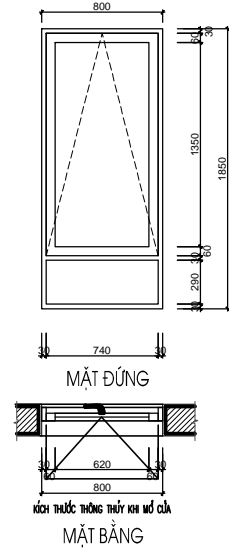

HẠNG MỤC:
BIỆT THỰ ĐƠN LẬP DL1B

TÊN BẢN VẼ:
CHI TIẾT CỬA

SỐ HỢP ĐỒNG: 16/TVXD/VNCC/2016	TỈ LỆ:
GIAI ĐOẠN: T.K.B.V.T.C	PHIÊN BẢN:
HOÀN THÀNH: 04/2016	0

KÝ HIỆU BẢN VẼ:
BT.DL1B.KT.408

*GHI CHÚ

S1-T3	SỐ LƯỢNG (BỘ)	KÍCH THƯỚC (MM)	VẬT LIỆU	S2-T3	SỐ LƯỢNG (BỘ)	KÍCH THƯỚC (MM)	VẬT LIỆU	S3-T3	SỐ LƯỢNG (BỘ)	KÍCH THƯỚC (MM)	VẬT LIỆU
	7	1400X1850	CỬA KÍNH EUROWINDOW		5	800X1850	CỬA KÍNH EUROWINDOW		1	1400X1850	CỬA KÍNH EUROWINDOW