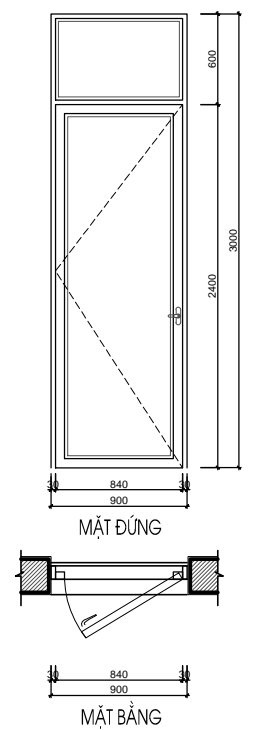

CHỦ ĐẦU TƯ:
CÔNG TY CP ĐẦU TƯ DỊCH VỤ THƯƠNG MẠI TP.HỒ CHÍ MINH

ĐỊA CHỈ: 72 LÊ THÀNH TÔN, P. BẾN NGHÉ, QUẬN 1
THÀNH PHỐ HỒ CHÍ MINH
TEL: (08) 38 220 464 FAX: (08) 38 220 464

LẦN NỘP	NỘI DUNG ĐIỀU CHỈNH	NGÀY NỘP

TÊN DỰ ÁN:
KHU TRUNG TÂM PHỨC HỢP SÀI GÒN - BA SON
ĐỊA ĐIỂM XÂY DỰNG:
PHƯỜNG BẾN NGHÉ, QUẬN 1
THÀNH PHỐ HỒ CHÍ MINH

TƯ VẤN THIẾT KẾ:
BỘ XÂY DỰNG TÔNG CÔNG TY TƯ VẤN XÂY DỰNG VIỆT NAM

ĐƠN VỊ THỰC HIỆN: **VĂN PHÒNG KIẾN TRÚC 3**
ĐỊA CHỈ: 243A ĐÉ LA THÀNH - ĐÔNG ĐÀ - HÀ NỘI
TEL: 04.37667470 FAX: 04.37667464

PHÓ TỔNG GIÁM ĐỐC:
TRẦN BÌNH TRỌNG
GIÁM ĐỐC VĂN PHÒNG:
NGUYỄN TUẤN NGỌC
CHỦ NHIỆM THIẾT KẾ:
NGUYỄN TUẤN NGỌC
KIỂM:
TRẦN PHƯƠNG LAN
CHỦ TRÌ THIẾT KẾ:
PHẠM DUY TUẤN
THIẾT KẾ:
NGUYỄN THỊ DIJU
VẼ:
NGUYỄN THỊ DIJU

HẠNG MỤC:
BIỆT THỰ ĐƠN LẬP DL1B

TÊN BẢN VẼ:
CHI TIẾT CỬA

SỐ HỢP ĐỒNG: 16/TVXD/VNCC/2016	TỈ LỆ:
GIẢI ĐOẠN: T.K.B.V.T.C	PHIÊN BẢN:
HOÀN THÀNH: 04/2016	0

KÝ HIỆU BẢN VẼ:

BT.DL1B.KT.406