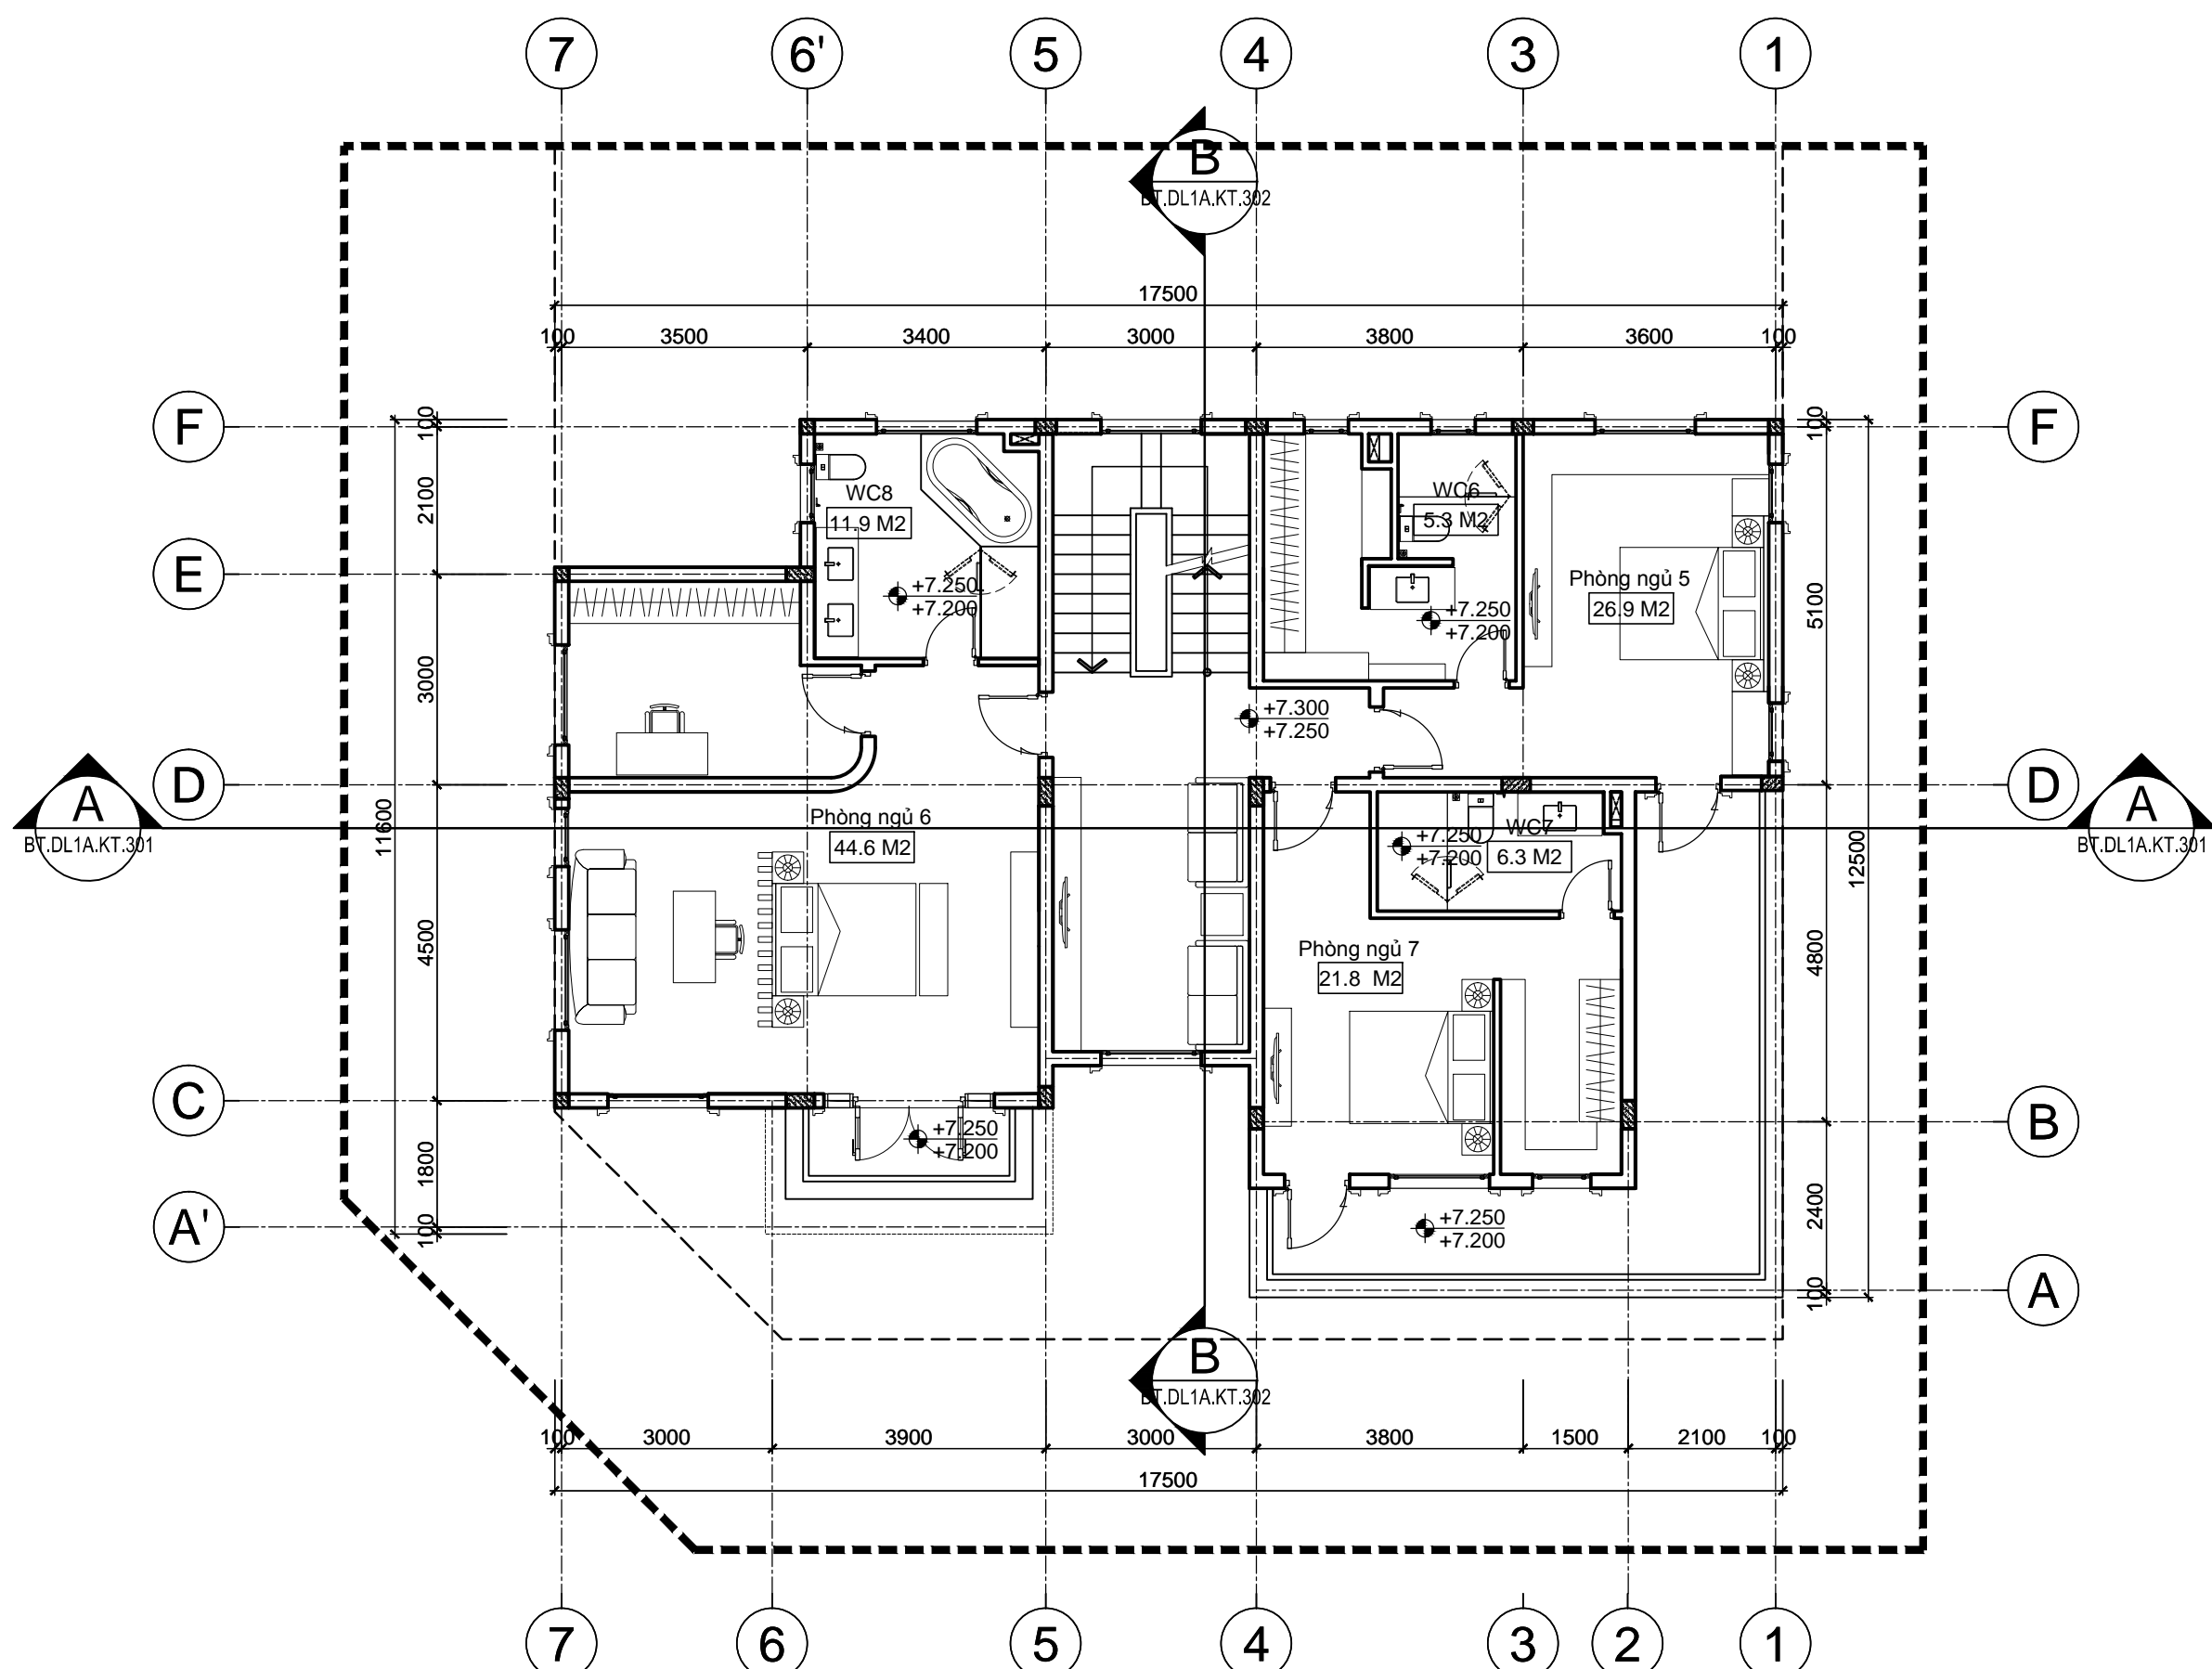

MẶT BẰNG TẦNG 3
TL: 1/100

*GHI CHÚ	
CHỦ ĐẦU TƯ: CÔNG TY CP ĐẦU TƯ DỊCH VỤ THƯƠNG MẠI TP.HỒ CHÍ MINH	
ĐỊA CHỈ: 72 LÊ THÀNH TÔN, P.BẾN NGHÉ, QUẬN 1 THÀNH PHỐ HỒ CHÍ MINH TEL: (08) 38 220 464 FAX: (08) 38 220 464	
LÀM NƠP	NGÀY NƠP
TÊN DỰ ÁN: KHU TRUNG TÂM PHÚC HỢP SÀI GÒN - BA SƠN	
ĐỊA ĐIỂM XÂY DỰNG: PHƯỜNG BẾN NGHÉ, QUẬN 1 THÀNH PHỐ HỒ CHÍ MINH	
TƯ VẤN THIẾT KẾ: BỘ XÂY DỰNG TỔNG CÔNG TY TƯ VẤN XÂY DỰNG VIỆT NAM	
ĐƠN VỊ THỰC HIỆN: VĂN PHÒNG KIẾN TRÚC 3 ĐỊA CHỈ: 243A ĐỀ LA THÀNH - ĐÔNG ĐÀ - HÀ NỘI TEL: 04.37667470 FAX: 04.37667464	
PHÓ TỔNG GIÁM ĐỐC: TRẦN BÌNH TRỌNG	
GIÁM ĐỐC VĂN PHÒNG: NGUYỄN TUẤN NGỌC	
CHỦ NHIỆM THIẾT KẾ: NGUYỄN TUẤN NGỌC	
KIỂM: TRẦN PHƯƠNG LAN	
CHỦ TRÌ THIẾT KẾ: PHẠM DUY TUẤN	
THIẾT KẾ: NGUYỄN THỊ DỊU	
VẼ: NGUYỄN THỊ DỊU	
HANG MỤC: BIỆT THỰ ĐƠN LẬP DL1B	
TÊN BẢN VẼ: MẶT BẰNG TẦNG 3	
SỐ HỢP ĐỒNG: 16/TVXD/VNCC/2016	TỈ LỆ:
GIẢI ĐOẠN: T.K.B.V.T.C	PHIÊN BẢN: 0
HOÀN THÀNH: 04/2016	
KÝ HIỆU BẢN VẼ: BT.DL1B.KT.107