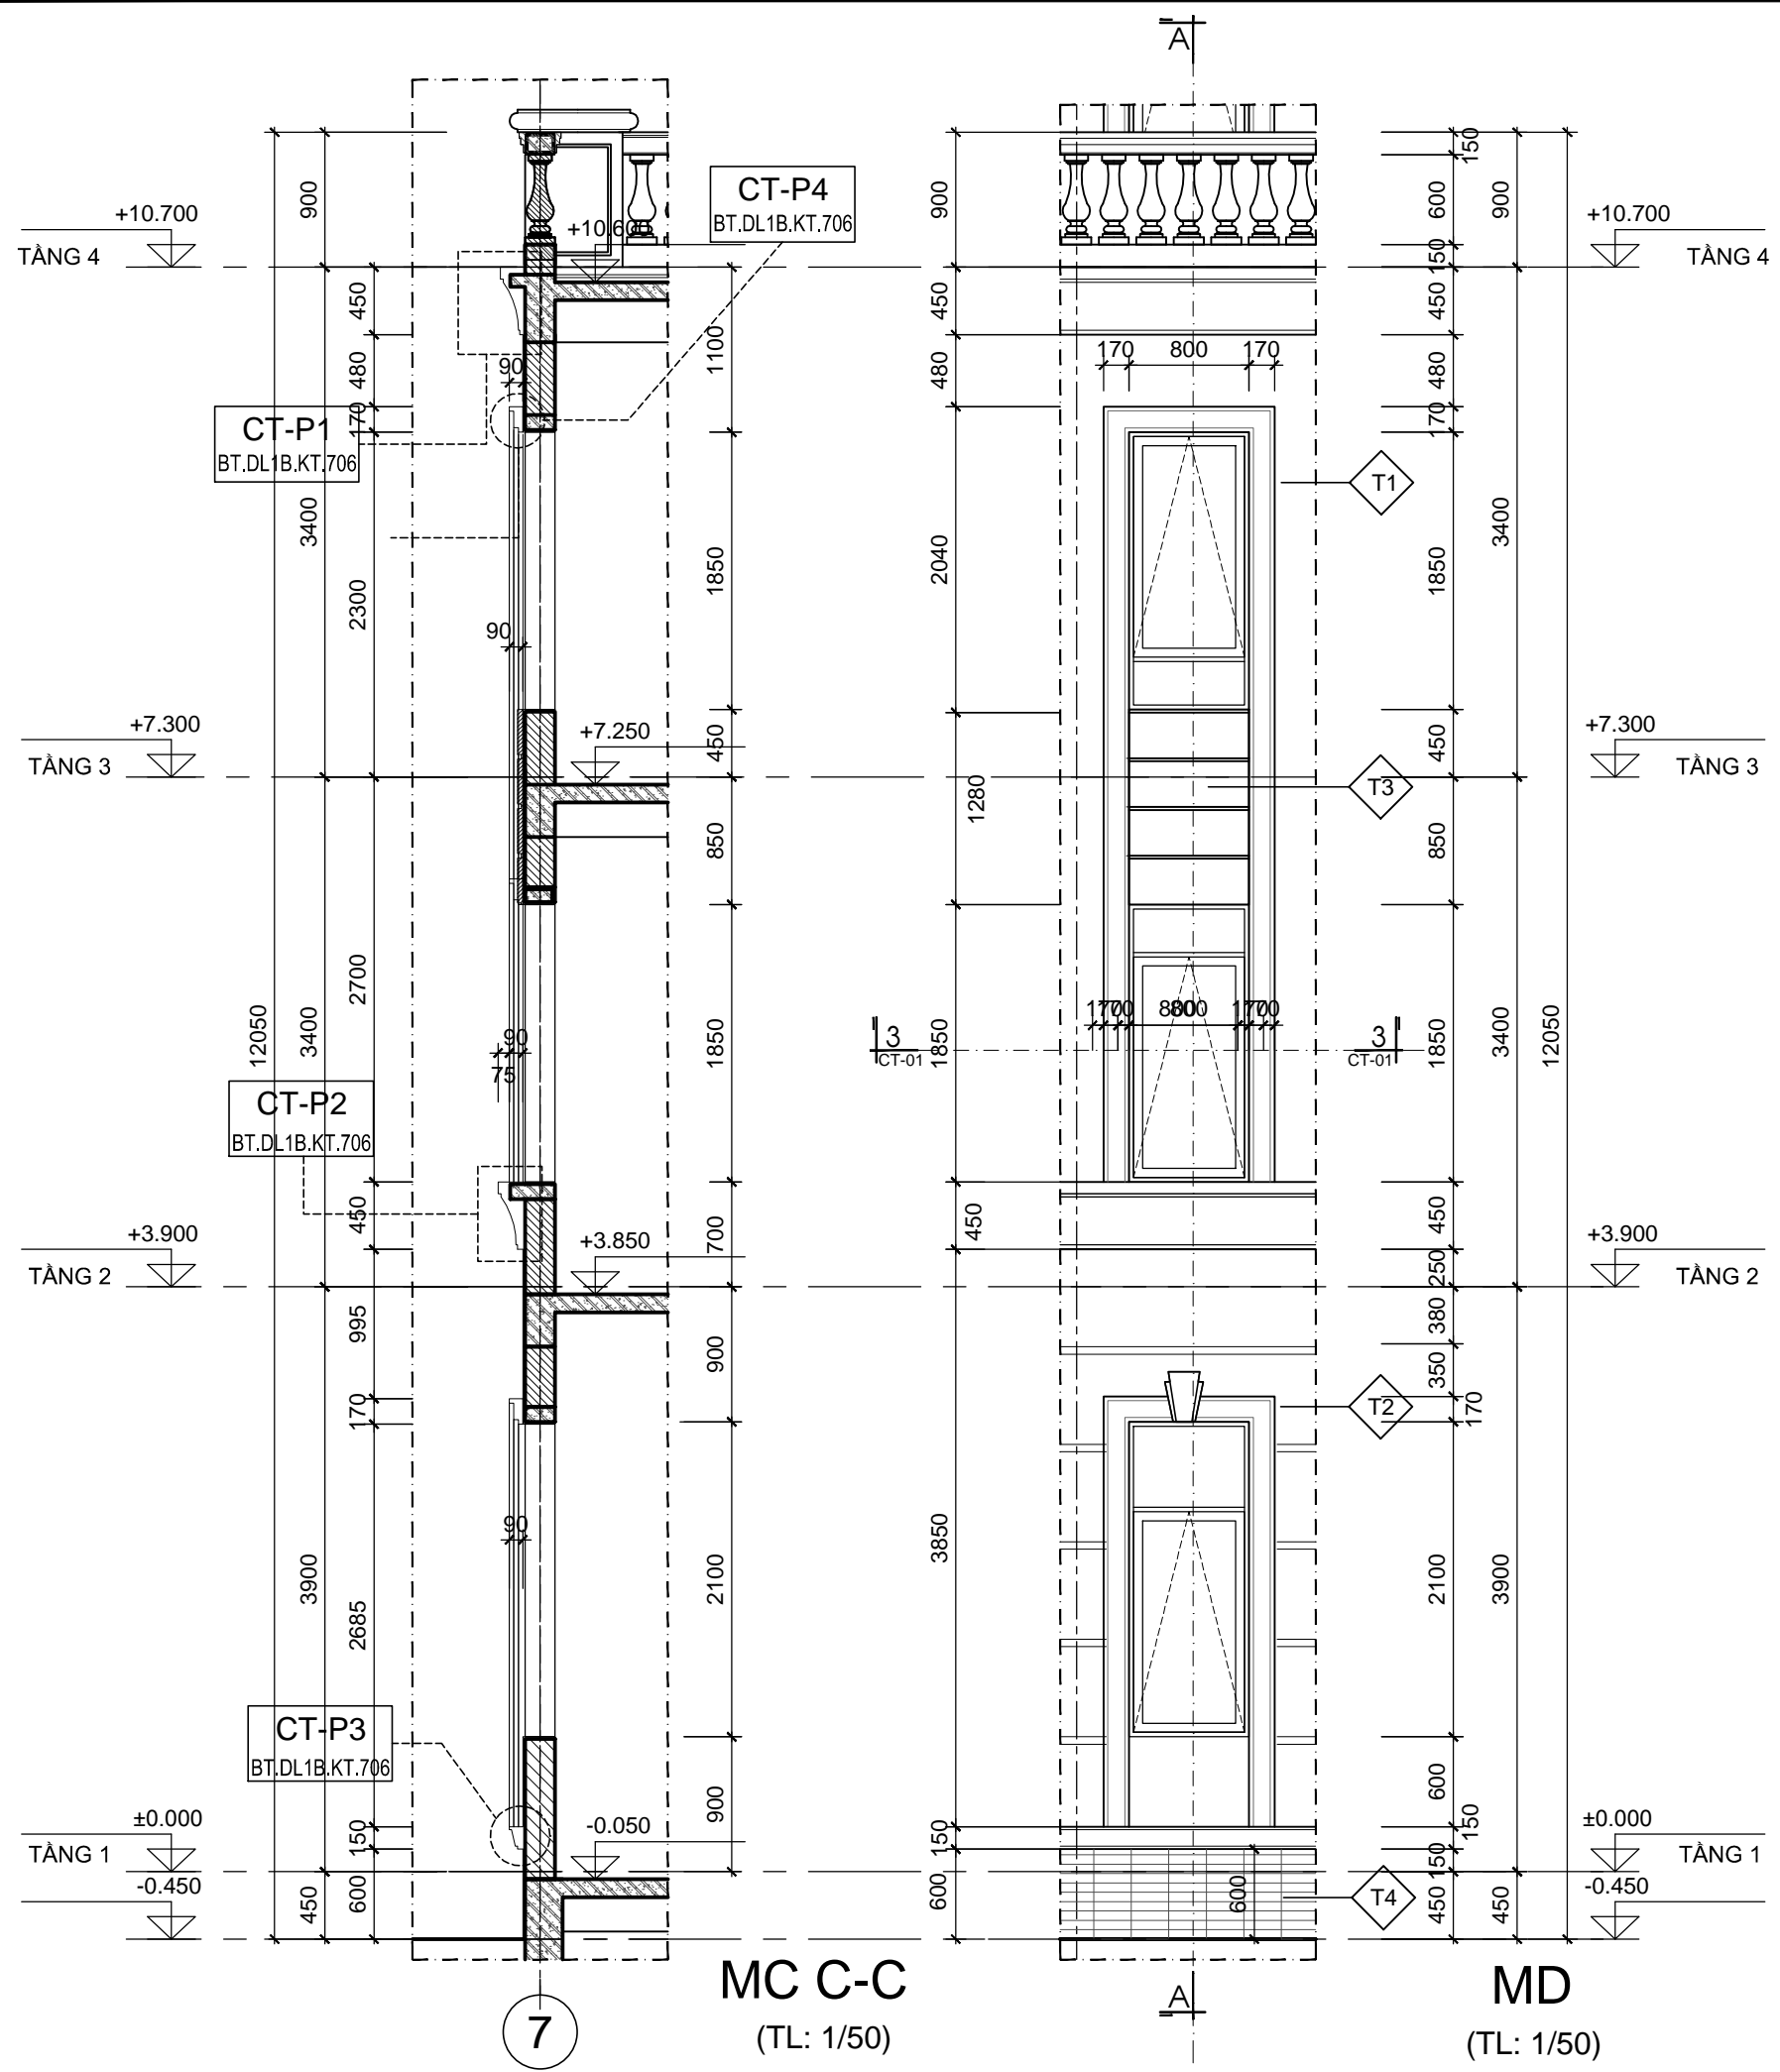

MC C-C
(TL: 1/50)

MD
(TL: 1/50)