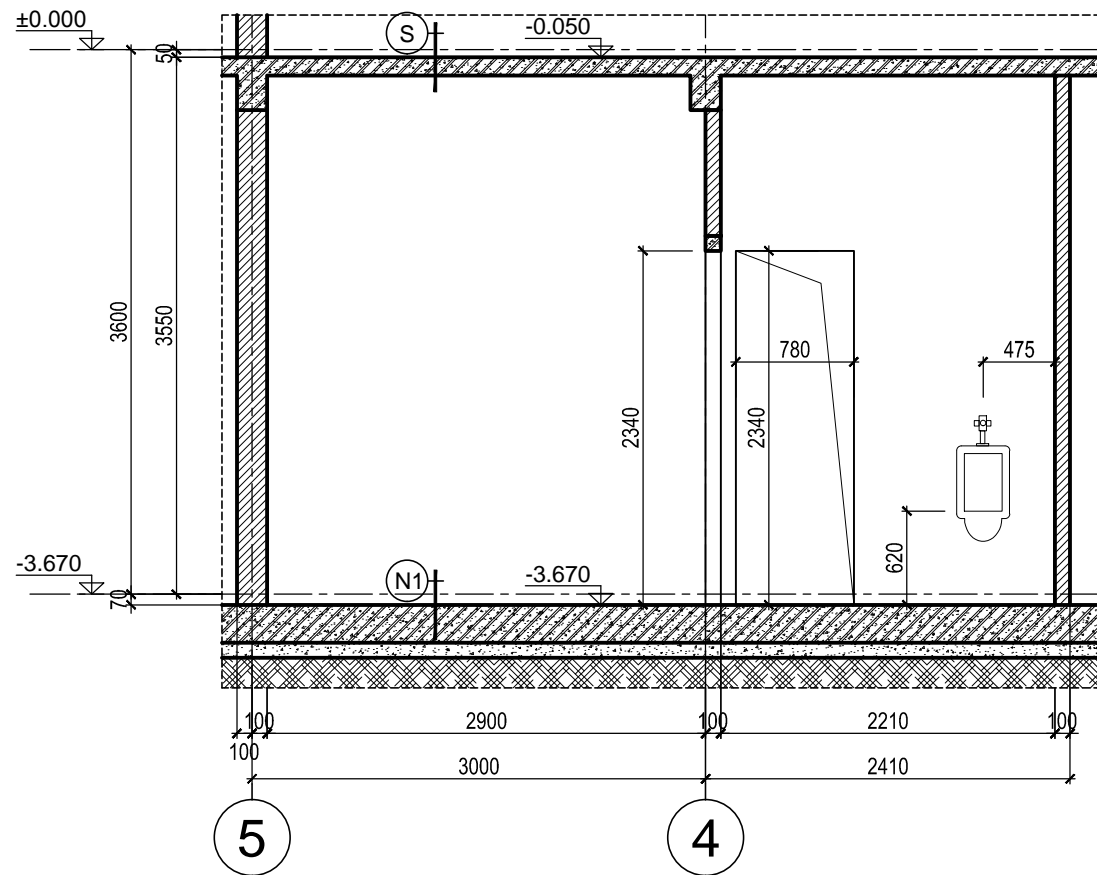

MẶT CẮT 1-1
TL: 1/50