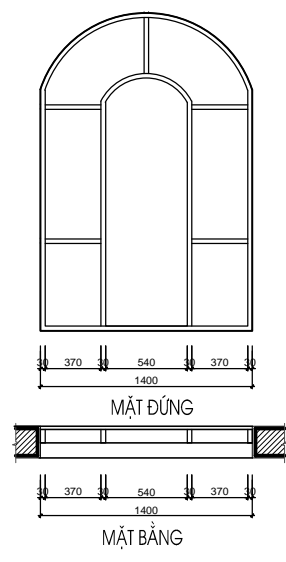

HANG MỤC:
BIỆT THỰ ĐƠN LẬP DL1B

TÊN BẢN VẼ:
CHI TIẾT CỬA

SỐ HỢP ĐỒNG: 16/TVXD/VNCC/2016	TỈ LỆ:
GIAI ĐOẠN: T.K.B.V.T.C	PHIÊN BẢN:
HOÀN THÀNH: 04/2016	0

KÝ HIỆU BẢN VẼ:

BT.DL1B.KT.409

*GHI CHÚ

S1-T4	SỐ LƯỢNG (BỘ)	KÍCH THƯỚC (MM)	VẬT LIỆU	S2-T4	SỐ LƯỢNG (BỘ)	KÍCH THƯỚC (MM)	VẬT LIỆU	S3-T4	SỐ LƯỢNG (BỘ)	KÍCH THƯỚC (MM)	VẬT LIỆU
	3	1400X2100	CỬA KÍNH EUROWINDOW		5	800X2100	CỬA KÍNH EUROWINDOW		1	1400X2100	CỬA KÍNH EUROWINDOW