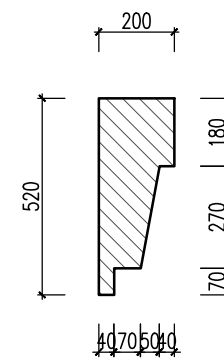

CHI TIẾT TRỤ BAN CÔNG

(TL: 1/20)

CHI TIẾT P1

TL: 1/20