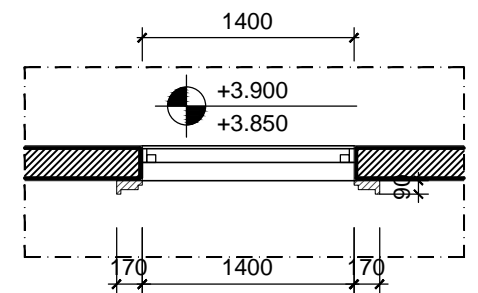

MC 1-1
(TL: 1/50)

MC 1'-1'

KÍ HIỆU	HOÀN THIỆN TƯỜNG
T1	TƯỜNG SƠN MÀU TRẮNG
T2	TƯỜNG KÉ CHỈ LỖM 50x20 CÁCH ĐỀU 600
T3	TƯỜNG KÉ CHỈ LỖM 30x20 CÁCH ĐỀU 300
T4	TƯỜNG ỐP ĐÁ SÂN MÀU GI

***GHI CHÚ**

CHỦ ĐẦU TƯ:
CÔNG TY CP ĐẦU TƯ DỊCH VỤ THƯƠNG MẠI TP.HỒ CHÍ MINH