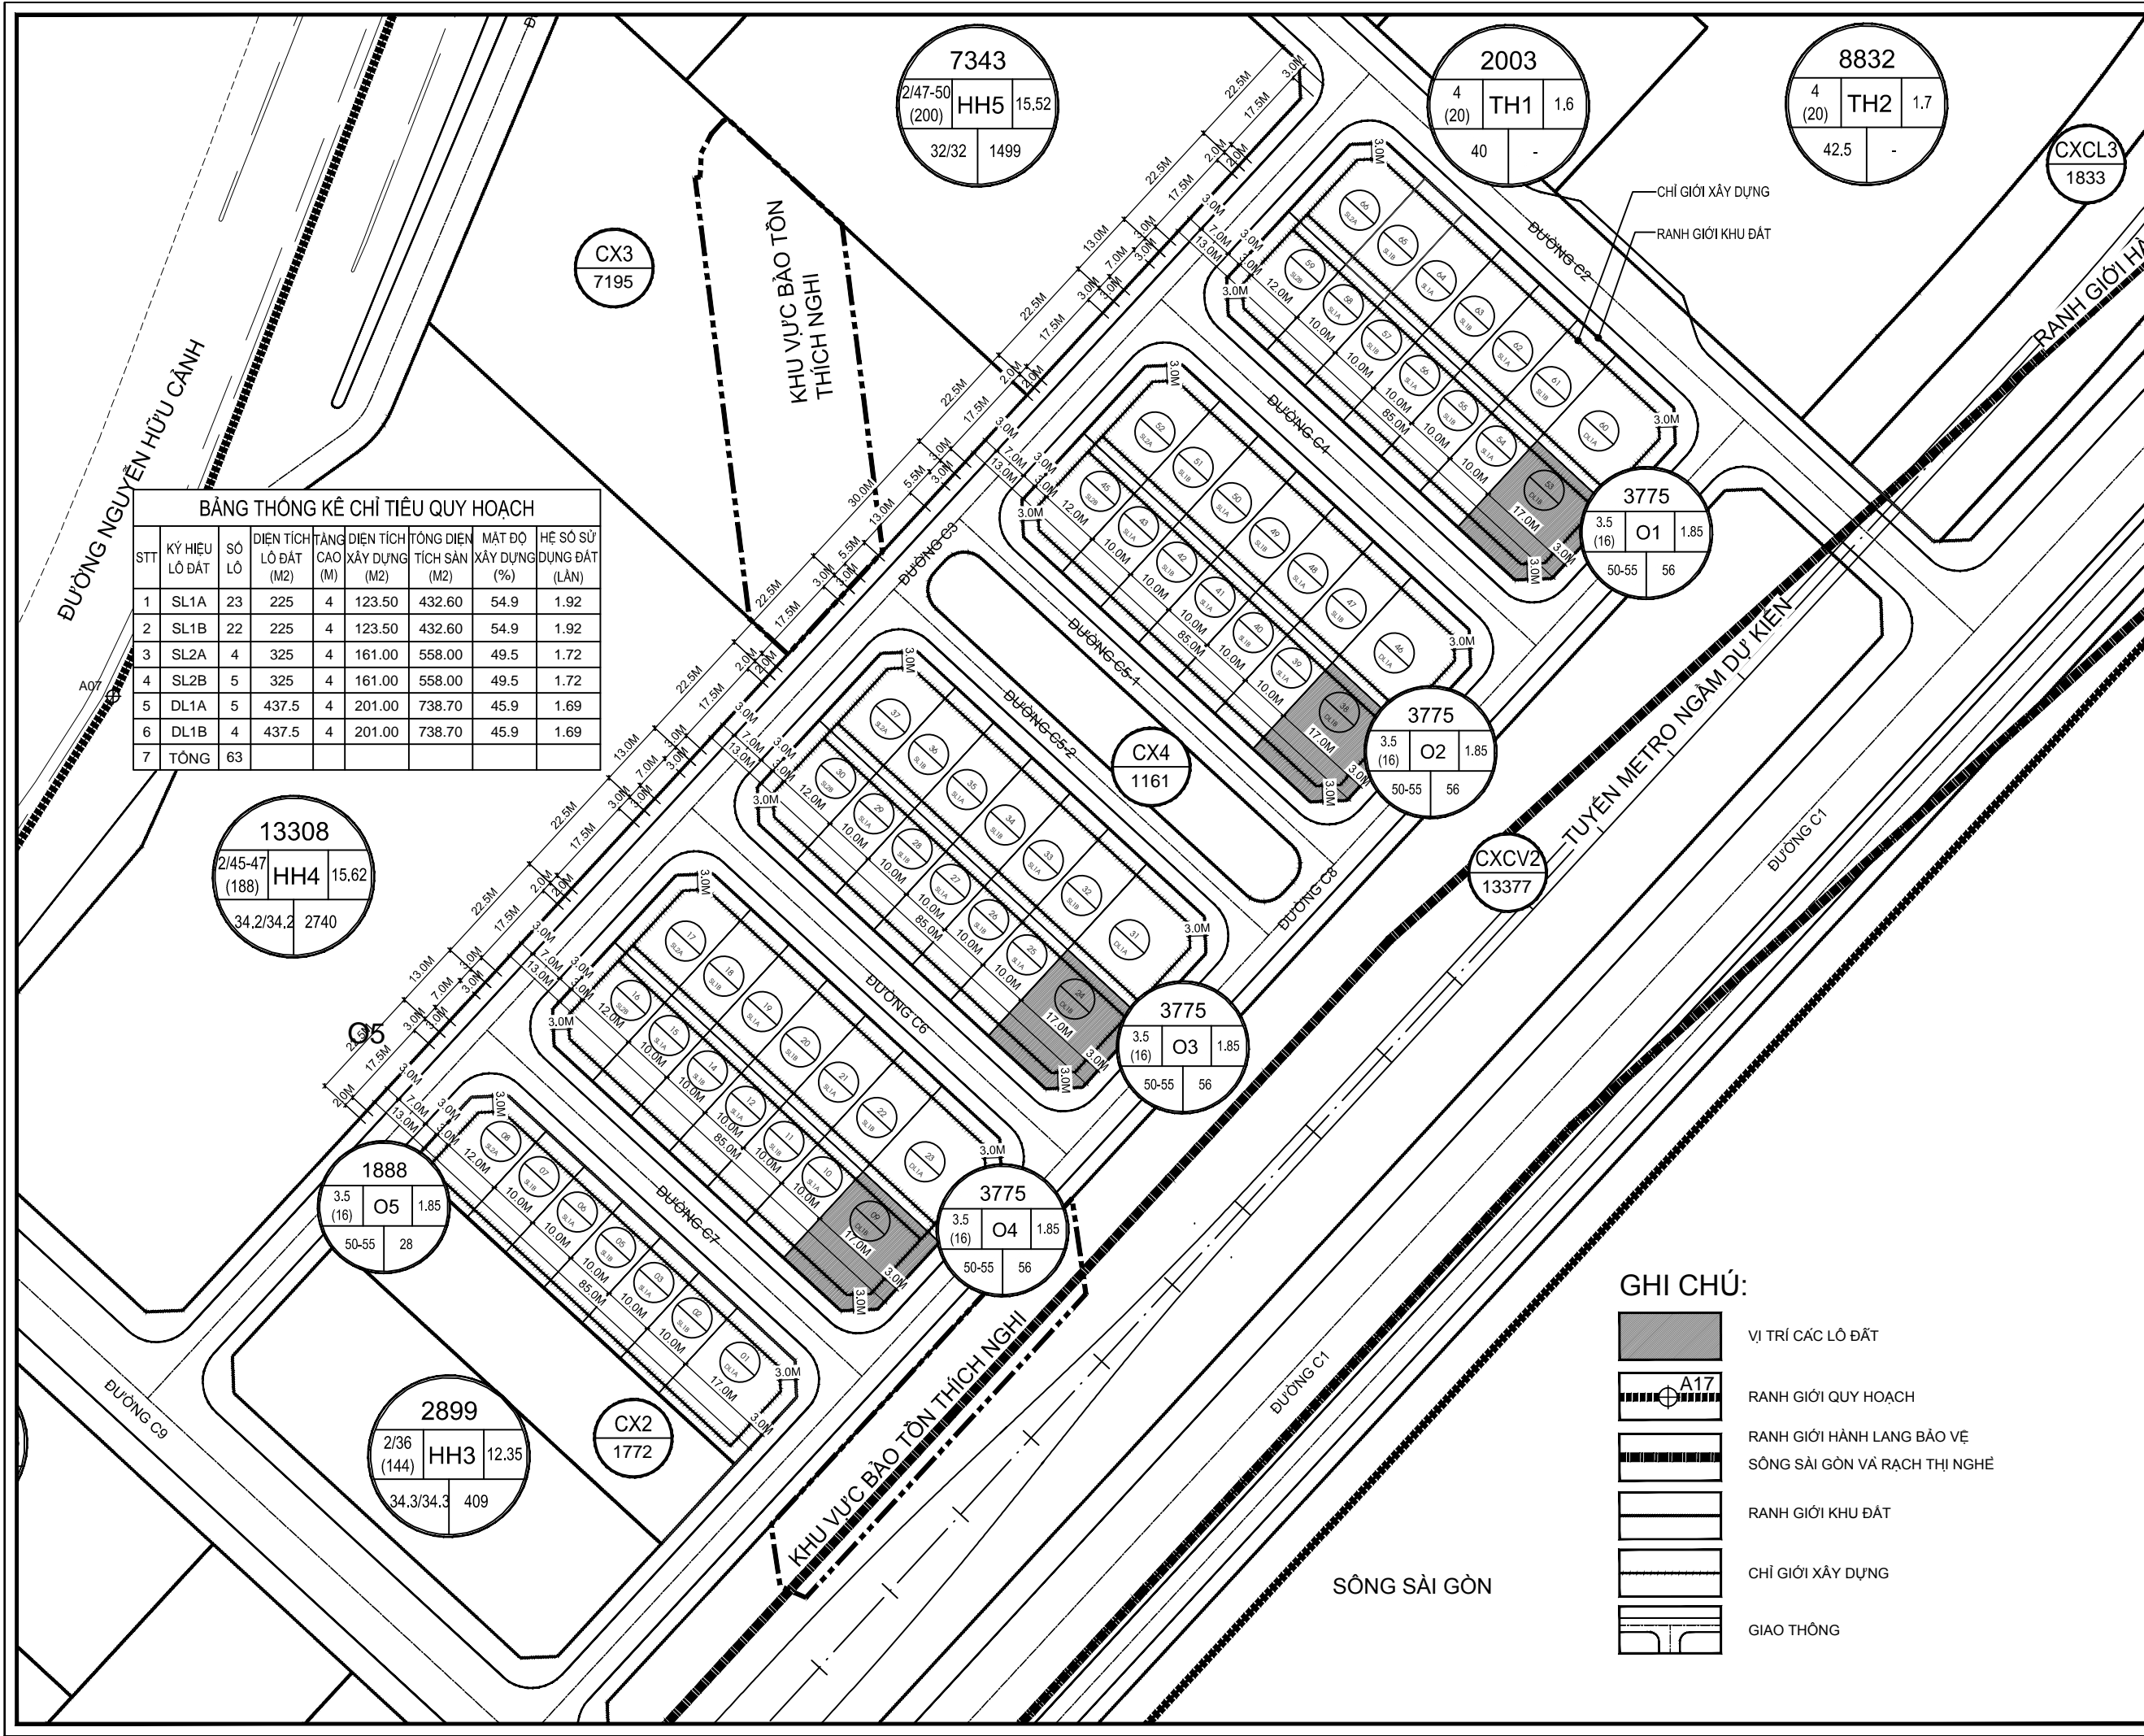

KÝ HIỆU BẢN VẼ:
BT.DL1B.KT.003

BẢNG THÔNG KÊ CHỈ TIÊU QUY HOẠCH

STT	KÝ HIỆU LÔ ĐẤT	SỐ LÔ	DIỆN TÍCH LÔ ĐẤT (M ²)	TẦNG CAO XÂY DỰNG (M)	DIỆN TÍCH XÂY DỰNG (M ²)	TỔNG DIỆN TÍCH SÀN XÂY DỰNG (M ²)	MẬT ĐỘ XÂY DỰNG (%)	HỆ SỐ SỬ DỤNG ĐẤT (LẦN)
1	SL1A	23	225	4	123.50	432.60	54.9	1.92
2	SL1B	22	225	4	123.50	432.60	54.9	1.92
3	SL2A	4	325	4	161.00	558.00	49.5	1.72
4	SL2B	5	325	4	161.00	558.00	49.5	1.72
5	DL1A	5	437.5	4	201.00	738.70	45.9	1.69
6	DL1B	4	437.5	4	201.00	738.70	45.9	1.69
7	TỔNG	63						