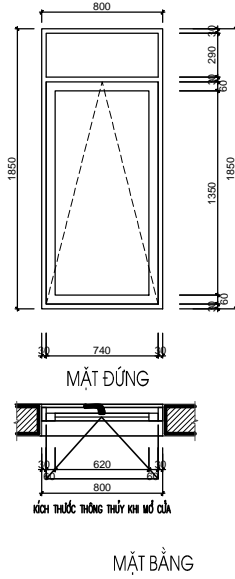

HẠNG MỤC:
BIỆT THỰ ĐƠN LẬP DL1B

TÊN BẢN VẼ:
CHI TIẾT CỬA

SỐ HỢP ĐỒNG: 16/TVXD/VNCC/2016	TITLE:
GIẢI ĐOÀN: T.K.B.V.T.C	PHIÊN BẢN:
HOÀN THÀNH: 04/2016	0

KÝ HIỆU BẢN VẼ:
BT.DL1B.KT.407

*GHI CHÚ

S1-T2	SỐ LƯỢNG (BỘ)	KÍCH THƯỚC (MM)	VẬT LIỆU	S2-T2	SỐ LƯỢNG (BỘ)	KÍCH THƯỚC (MM)	VẬT LIỆU	S3-T2	SỐ LƯỢNG (BỘ)	KÍCH THƯỚC (MM)	VẬT LIỆU
	7	1400X1850	CỬA KÍNH EUROWINDOW		5	800X1850	CỬA KÍNH EUROWINDOW		1	1400X1850	CỬA KÍNH EUROWINDOW