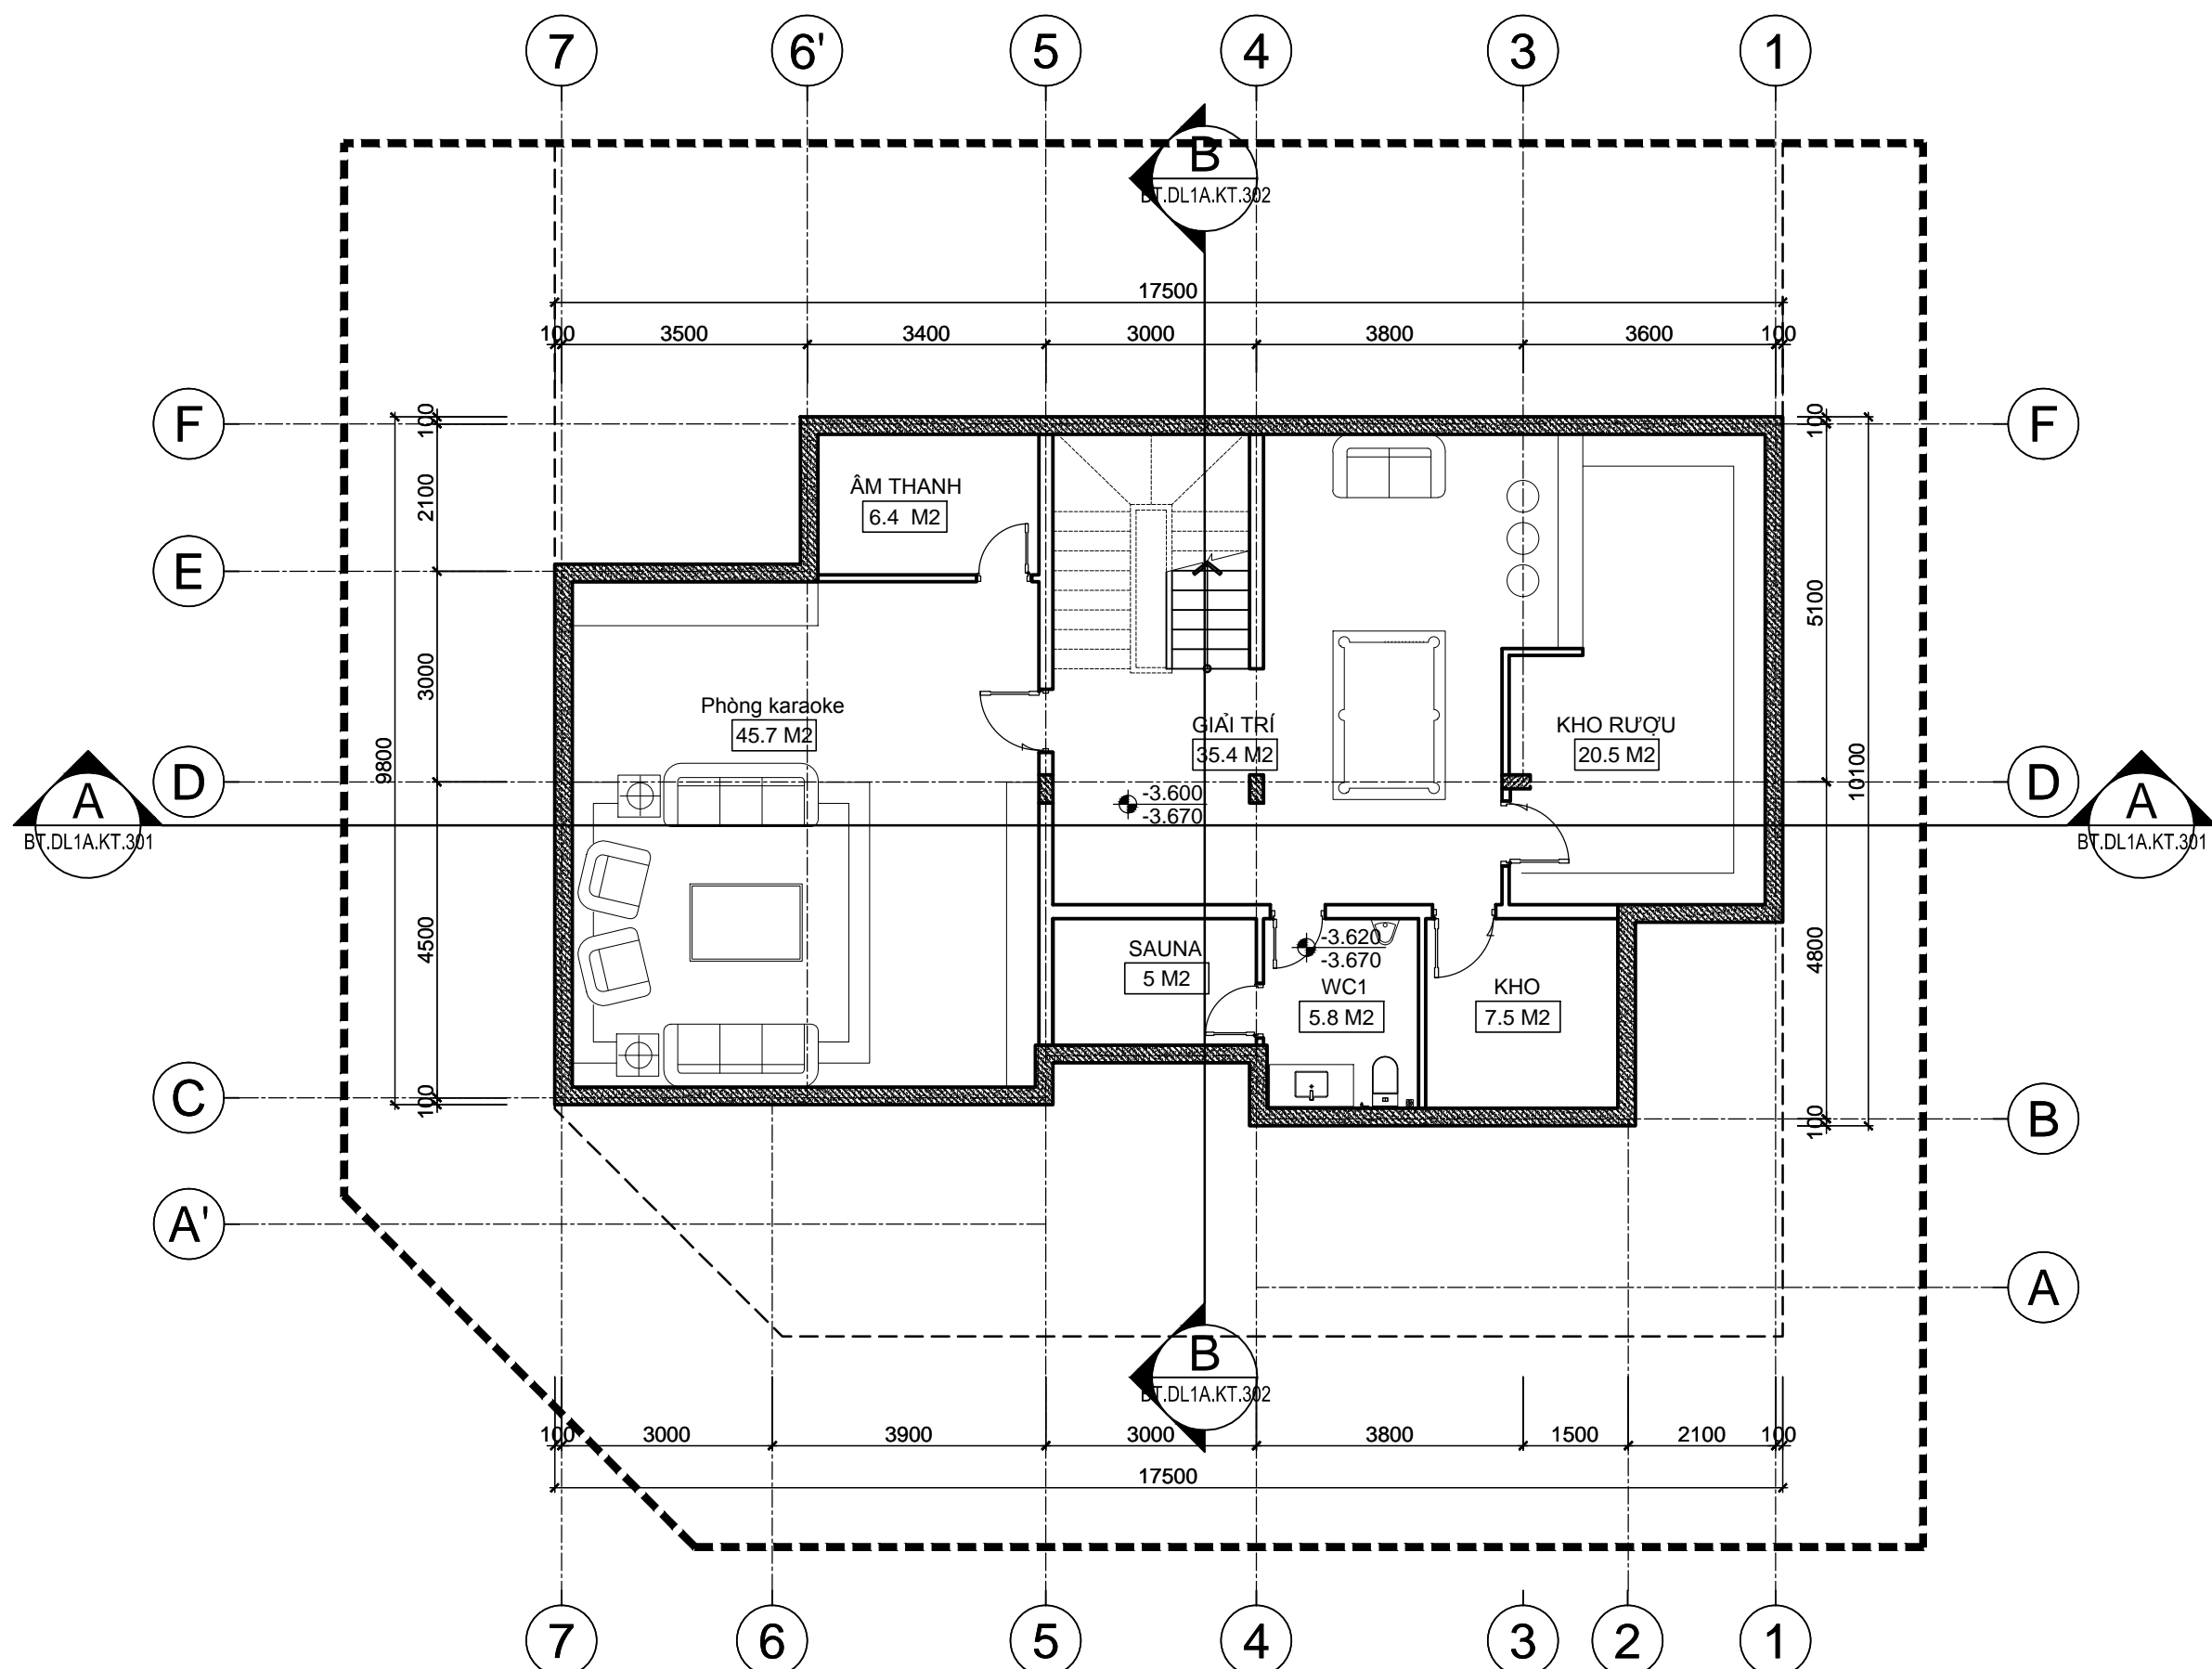

HANG MỤC:
BIỆT THỰ ĐƠN LẬP DL1B

TÊN BẢN VẼ:
MẶT BẰNG ĐỊNH VỊ CÔNG TRÌNH

SỐ HỢP ĐỒNG:
 16/TVXD/VNCC/2016

TỈ LỆ:
 T.K.B.V.T.C

PHIÊN BẢN:
0

HOÀN THÀNH:
 04/2016

KÝ HIỆU BẢN VẼ:

BT.DL1B.KT.103