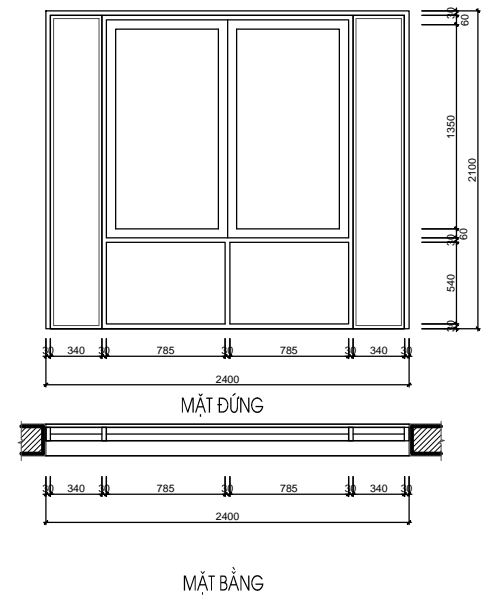

CHỦ ĐẦU TƯ:
CÔNG TY CP ĐẦU TƯ DỊCH VỤ THƯƠNG MẠI TP.HỒ CHÍ MINH

ĐỊA CHỈ: 72 LÊ THÀNH TÔN, P. BẾN NGHÉ, QUẬN 1
THÀNH PHỐ HỒ CHÍ MINH
TEL: (08) 38 220 464 FAX: (08) 38 220 464

LẦN NỘP	NỘI DUNG ĐIỀU CHỈNH	NGÀY NỘP

TÊN DỰ ÁN:
KHU TRUNG TÂM PHÚC HỢP SÀI GÒN - BA SƠN
ĐỊA ĐIỂM XÂY DỰNG:
PHƯỜNG BẾN NGHÉ, QUẬN 1
THÀNH PHỐ HỒ CHÍ MINH

TƯ VẤN THIẾT KẾ:
BỘ XÂY DỰNG TÔNG CÔNG TY TƯ VẤN XÂY DỰNG VIỆT NAM

ĐƠN VỊ THỰC HIỆN: **VĂN PHÒNG KIẾN TRÚC 3**
ĐỊA CHỈ: 243A ĐÉ LA THÀNH - ĐÔNG ĐÀ - HÀ NỘI
TEL: 04.37667470 FAX: 04.37667464

PHÓ TỔNG GIÁM ĐỐC:
TRẦN BÌNH TRỌNG

GIÁM ĐỐC VĂN PHÒNG:
NGUYỄN TUẤN NGỌC

CHỦ NHIỆM THIẾT KẾ:
NGUYỄN TUẤN NGỌC

KIỂM:
TRẦN PHƯƠNG LAN

CHỦ TRÌ THIẾT KẾ:
PHẠM DUY TUẤN

THIẾT KẾ:
NGUYỄN THỊ DIJU

VẼ:
NGUYỄN THỊ DIJU

HANG MỤC:
BIỆT THỰ ĐƠN LẬP DL1B

TÊN BẢN VẼ:
CHI TIẾT CỬA

SỐ HỢP ĐỒNG:
16/TVXD/VNCC/2016

GIAI ĐOẠN:
T.K.B.V.T.C

HOÀN THÀNH:
04/2016

KÝ HIỆU BẢN VẼ:
0

BT.DL1B.KT.410