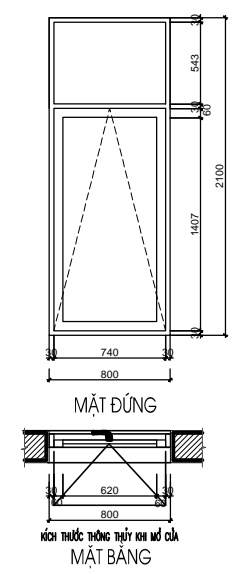

CHỦ ĐẦU TƯ:
CÔNG TY CP ĐẦU TƯ DỊCH VỤ THƯƠNG MẠI TP.HỒ CHÍ MINH

ĐỊA CHỈ: 72 LÊ THÀNH TÔN, P.BẾN NGHÉ, QUẬN 1
THÀNH PHỐ HỒ CHÍ MINH
TEL: (08) 38 220 464 FAX: (08) 38 220 464

LẦN NỘP	NỘI DUNG ĐIỀU CHỈNH	NGÀY NỘP

TÊN DỰ ÁN:
KHU TRUNG TÂM PHÚC HỢP SÀI GÒN - BA SƠN
ĐỊA ĐIỂM XÂY DỰNG:
PHƯỜNG BẾN NGHÉ, QUẬN 1
THÀNH PHỐ HỒ CHÍ MINH

TƯ VẤN THIẾT KẾ:
BỘ XÂY DỰNG TÔNG CÔNG TY TƯ VẤN XÂY DỰNG VIỆT NAM

ĐƠN VỊ THỰC HIỆN: **VĂN PHÒNG KIẾN TRÚC 3**
ĐỊA CHỈ: 243A ĐÉ LẠ THÀNH - ĐÔNG ĐÀ - HÀ NỘI
TEL: 04.37667470 FAX: 04.37667464

PHÓ TÔNG GIÁM ĐỐC:
TRẦN BÌNH TRỌNG
GIÁM ĐỐC VĂN PHÒNG:
NGUYỄN TUẤN NGỌC
CHỦ NHIỆM THIẾT KẾ:
NGUYỄN TUẤN NGỌC
KIỂM:
TRẦN PHƯƠNG LAN
CHỦ TRÌ THIẾT KẾ:
PHẠM DUY TUẤN
THIẾT KẾ:
NGUYỄN THỊ DIJU
VẼ:
NGUYỄN THỊ DIJU

HẠNG MỤC:
BIỆT THỰ ĐƠN LẬP DL1B

TÊN BẢN VẼ:
CHI TIẾT CỬA

SỐ HỢP ĐỒNG: 16/TVXD/VNCC/2016	TITLE:
GIẢI ĐOÀN: T.K.B.V.T.C	PHIÊN BẢN:
HOÀN THÀNH: 04/2016	0

KÝ HIỆU BẢN VẼ:
BT.DL1B.KT.407