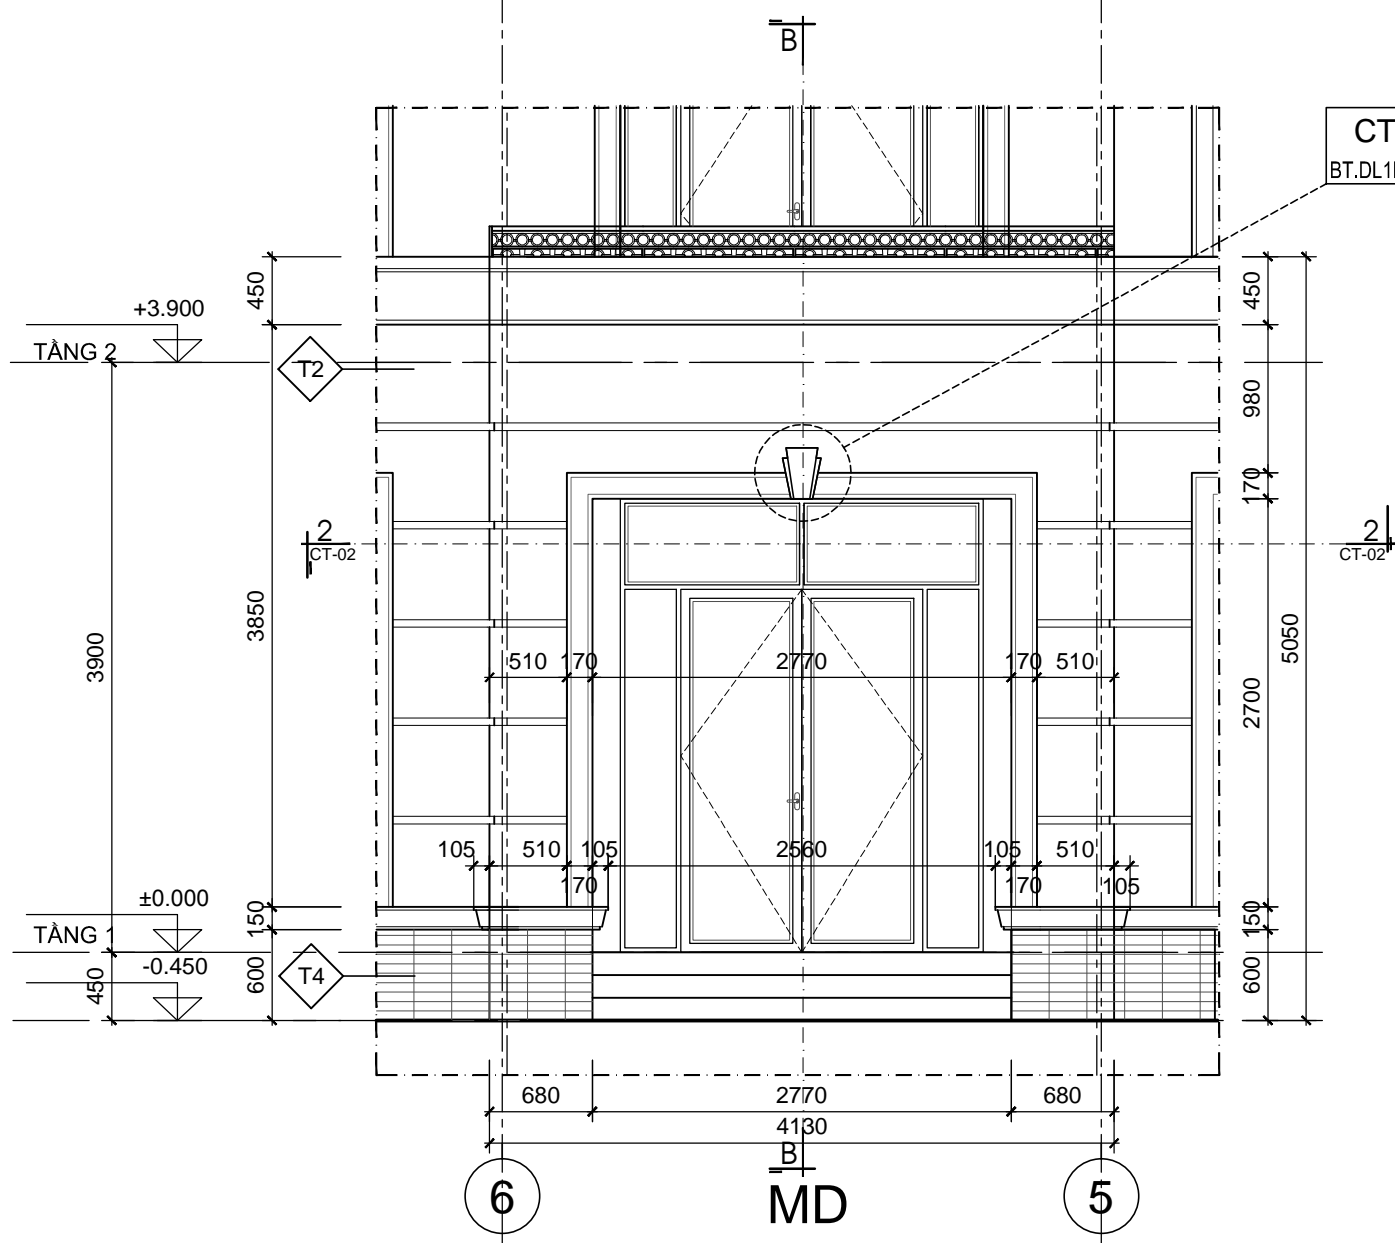

MD
(TL: 1/50)