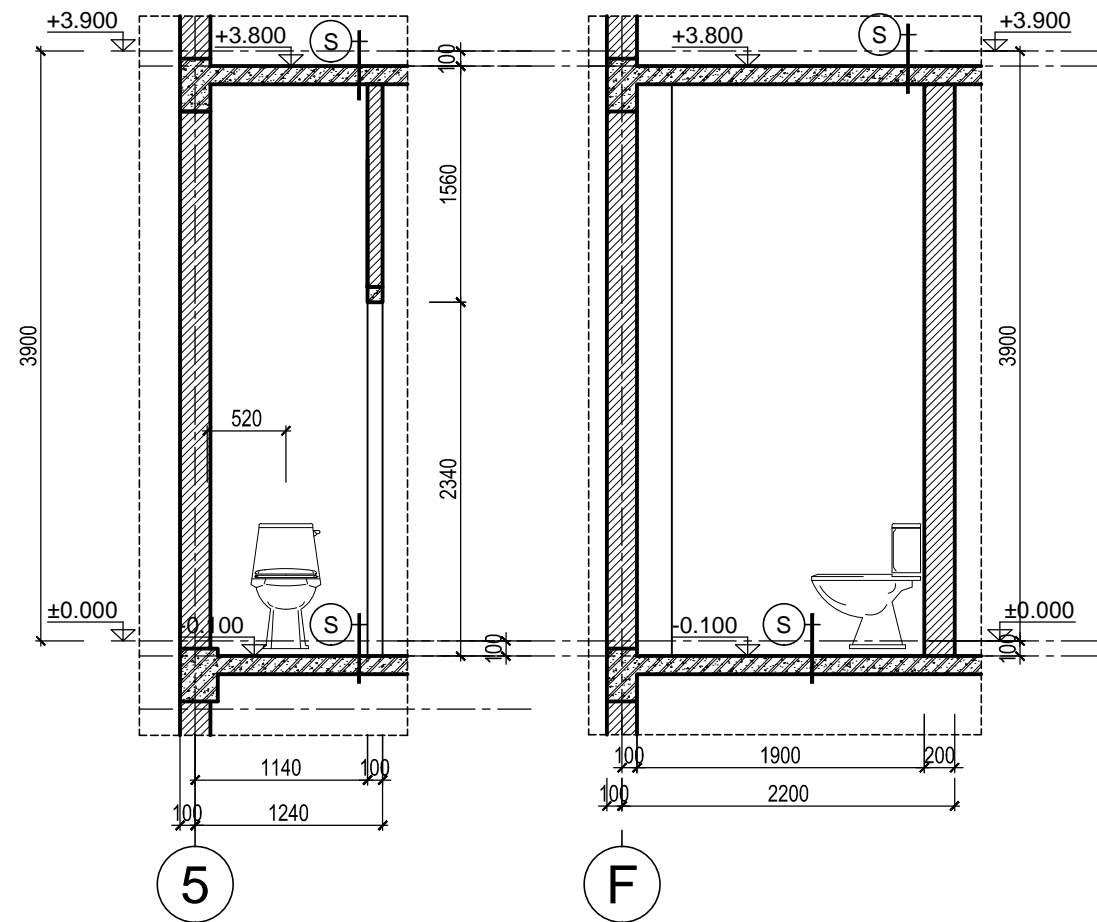

HẠNG MỤC:
BIỆT THỰ ĐƠN LẬP DL1B

TÊN BẢN VẼ:
CHI TIẾT WC2-WC3

SỐ HỢP ĐỒNG: 16/TVXD/VNCC/2016	TỈ LỆ:
GIẢI ĐOẠN: T.K.B.V.T.C	PHIÊN BẢN:
HOÀN THÀNH: 04/2016	0

KÝ HIỆU BẢN VẼ:

BT.DL1B.KT.602

MẶT CẮT 1-1
TL: 1/50