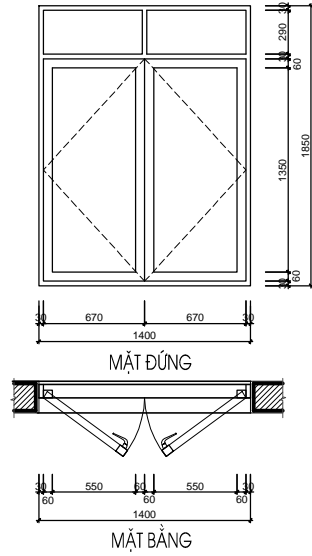

HẠNG MỤC:
BIỆT THỰ ĐƠN LẬP DL1B

TÊN BẢN VẼ:
CHI TIẾT CỬA

SỐ HỢP ĐỒNG: 16/TVXD/VNCC/2016	TITLE:
GIẢI ĐOÀN: T.K.B.V.T.C	PHIÊN BẢN:
HOÀN THÀNH: 04/2016	0

KÝ HIỆU BẢN VẼ:
BT.DL1B.KT.407

*GHI CHÚ

S1-T2	SỐ LƯỢNG (BỘ)	KÍCH THƯỚC (MM)	VẬT LIỆU	S2-T2	SỐ LƯỢNG (BỘ)	KÍCH THƯỚC (MM)	VẬT LIỆU	S3-T2	SỐ LƯỢNG (BỘ)	KÍCH THƯỚC (MM)	VẬT LIỆU
	7	1400X1850	CỬA KÍNH EUROWINDOW		5	800X1850	CỬA KÍNH EUROWINDOW		1	1400X1850	CỬA KÍNH EUROWINDOW