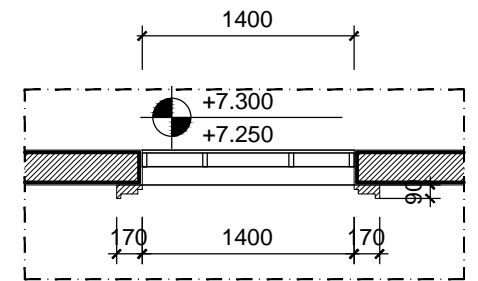

MC 1-1
(TL: 1/50)

MC 1'-1'

KÍ HIỆU	HOÀN THIỆN TƯỜNG
T1	TƯỜNG SƠN MÀU TRẮNG
T2	TƯỜNG KÉ CHỈ LỖM 50x20 CÁCH ĐỀU 600
T3	TƯỜNG KÉ CHỈ LỖM 30x20 CÁCH ĐỀU 300
T4	TƯỜNG ỐP ĐÁ SÂN MÀU GI

***GHI CHÚ**

CHỦ ĐẦU TƯ:
CÔNG TY CP ĐẦU TƯ DỊCH VỤ THƯƠNG MẠI TP.HỒ CHÍ MINH