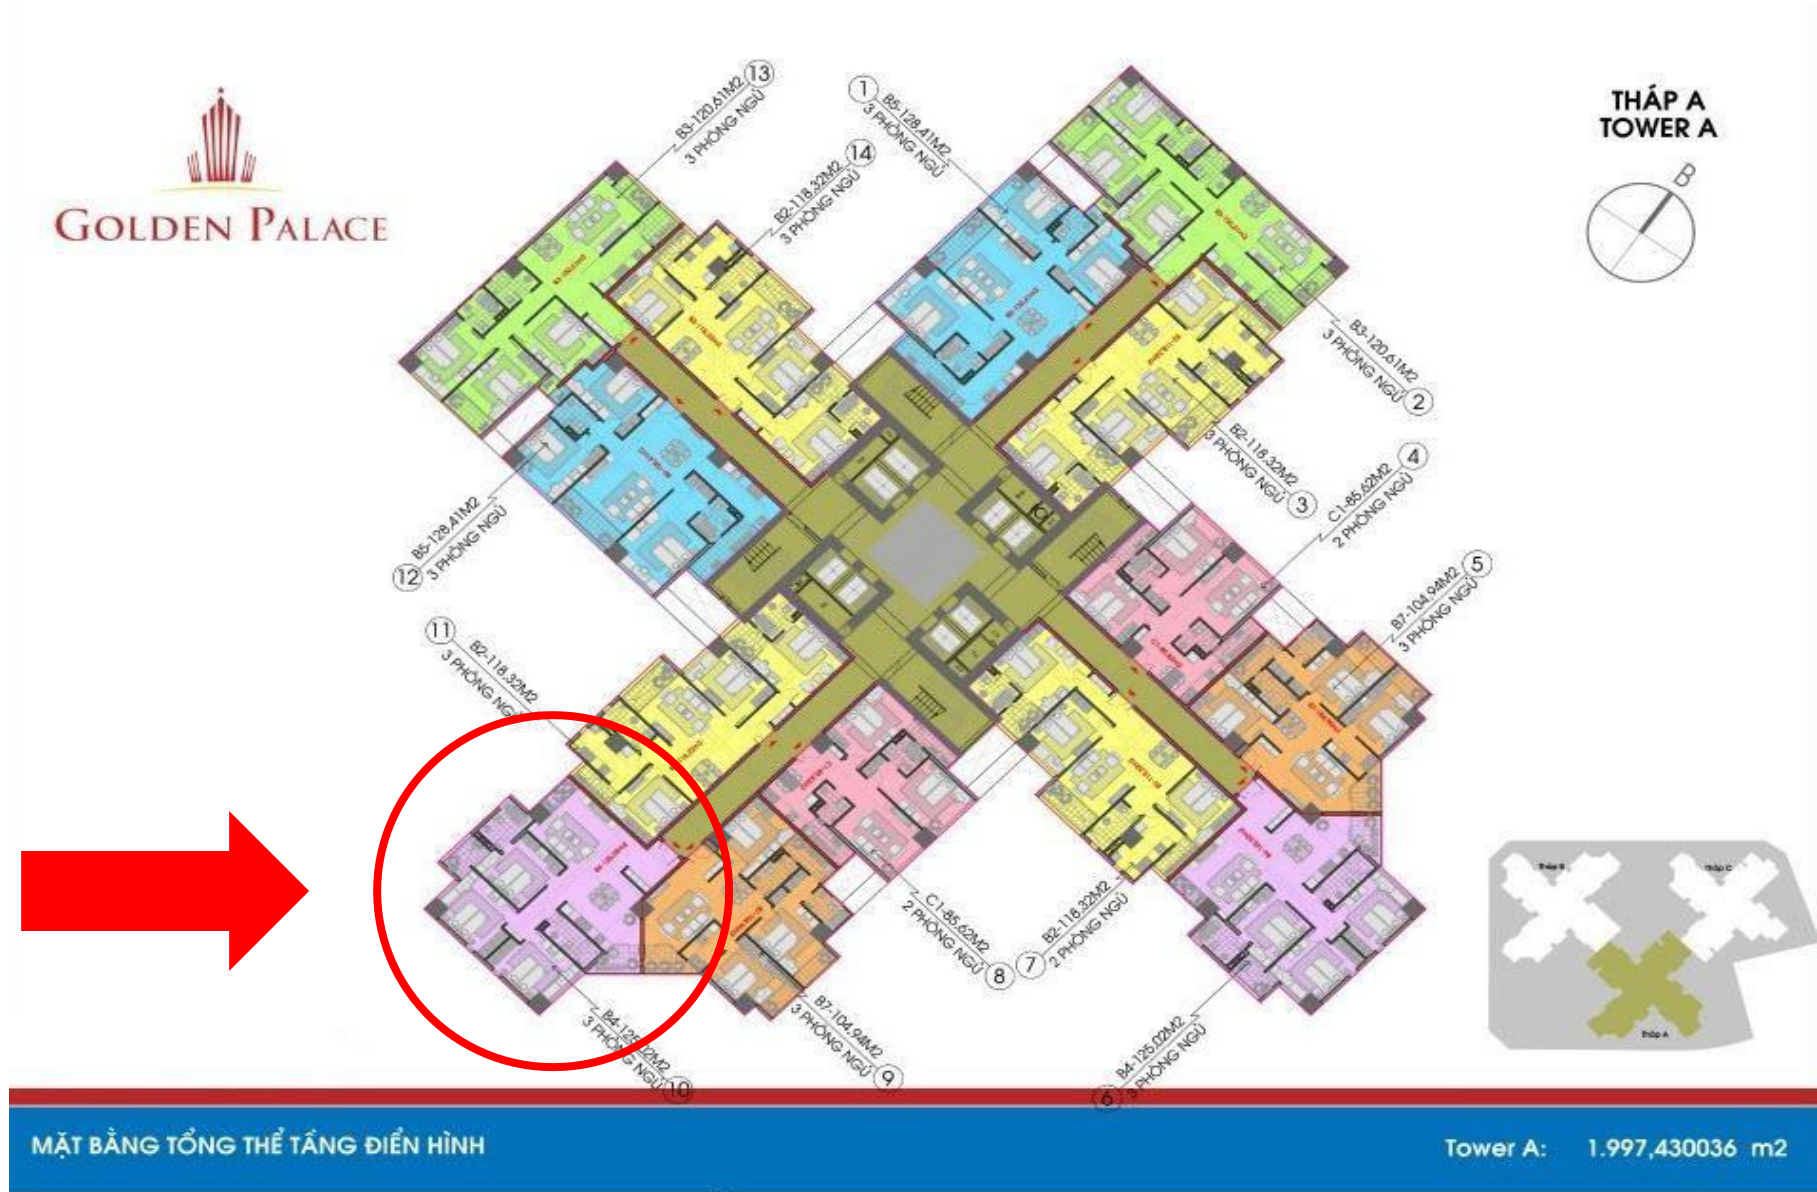

Recommendation

GOLDEN PALACE

TỔ HỢP VĂN PHÒNG, TRUNG TÂM THƯƠNG MẠI VÀ KHU CĂN HỘ CAO CẤP GOLDEN PALACE
MỀ TRÌ- TỪ LIÊM- HÀ NỘI

CHỦ ĐẦU TƯ: CÔNG TY CỔ PHẦN ĐẦU TƯ MAI LINH

Golden Palace – A14.10

Dự Án	Golden Palace
Tên căn hộ	Căn hộ chung cư A14-10 Tháp A – Tổ hợp Văn phòng, thương mại và chung cư cao cấp Golden Palace, K1, đường Mỹ Trì, xã Mỹ Trì, huyện Từ Liêm, Hà Nội
Hình thức sở hữu	Sở hữu riêng
Diện tích sàn	125,0 m ²
Hướng căn	Hướng Nam
Số phòng	3 phòng ngủ 2 phòng vệ sinh
Tổng giá trị chuyển nhượng	4.000.000.000 VNĐ (Đã bao gồm thuế phí)

VỊ TRÍ LÝ TƯỞNG

Vị trí

Sơ đồ mặt bằng

Golden Palace – A14.10

CĂN HỘ 3 PHÒNG NGỦ

Các thông số hình ảnh có thể được thay đổi bởi các cơ quan có thẩm quyền hoặc do yêu cầu thực tế tại một thời điểm trong tương lai

DIỆN TÍCH: 125,02 m²

PHÒNG NGỦ 1	13,68 m ²	PHÒNG KHÁCH	30,34 m ²
PHÒNG NGỦ 2	16,33 m ²	PHÒNG BẾP	10 m ²
PHÒNG NGỦ 3	16,05 m ²		

Tiện ích xung quanh

- Kết nối với trục giao thông cao tốc và đường sắt trên không
- Đối diện khu The manor
- Bao quanh bởi các công trình văn hóa, thể thao: Khu liên hợp thể thao Quốc gia, Nhà Matxcova tại Hà Nội, Cung Hữu nghị Việt Trung...
- Xung quanh là Keangnam Hanoi Landmark Tower, Trụ sở Bộ Ngoại giao, Tháp Dầu khí, khu công viên cây xanh...
- Nằm ngay sau dự án The Matrix One
- Nằm kề cận bệnh viện quốc tế An Sinh
- Gần công viên và hồ nước rộng 14ha