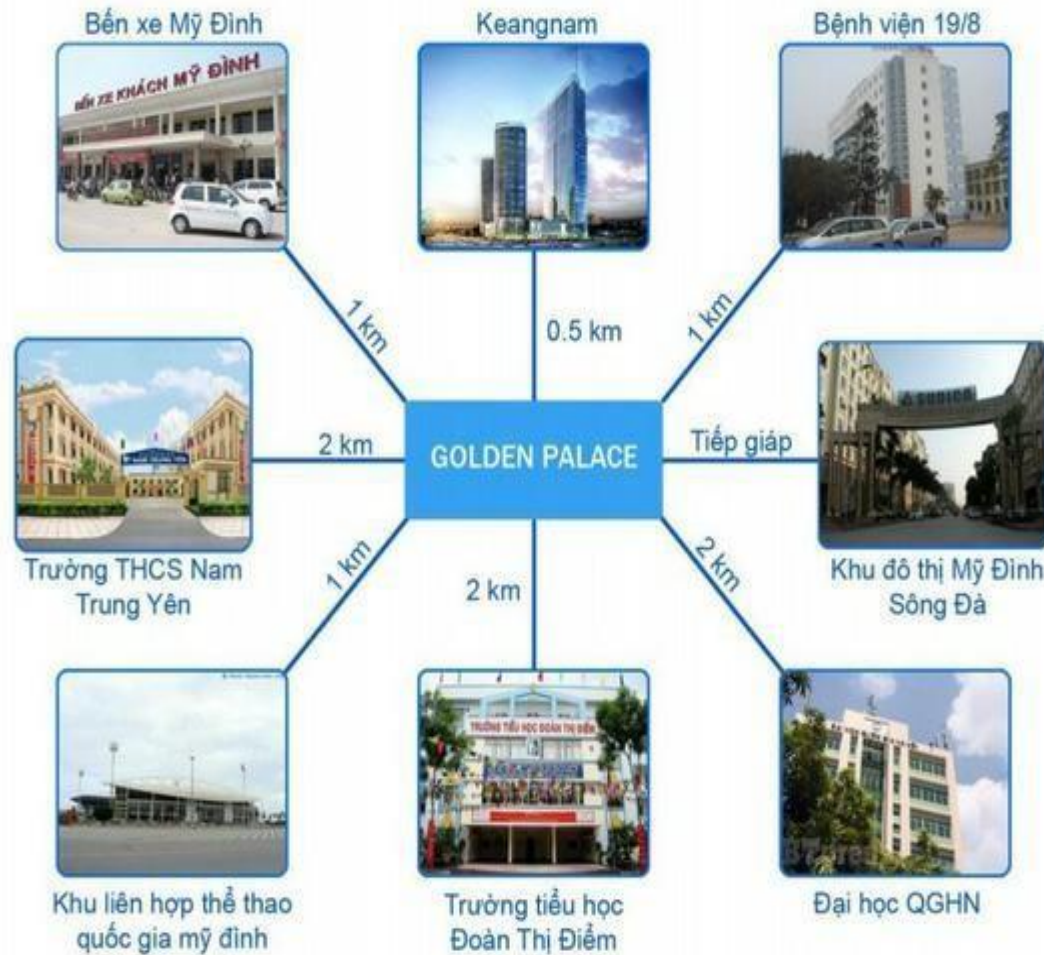

Recommendation

GOLDEN PALACE

TỔ HỢP VĂN PHÒNG, TRUNG TÂM THƯƠNG MẠI VÀ KHU CĂN HỘ CAO CẤP GOLDEN PALACE
MỀ TRÌ- TỪ LIÊM- HÀ NỘI

CHỦ ĐẦU TƯ: CÔNG TY CỔ PHẦN ĐẦU TƯ MAI LINH

Golden Palace – A14.10

Dự Án	Golden Palace
Tên căn hộ	Căn hộ chung cư A14-10 Tháp A – Tổ hợp Văn phòng, thương mại và chung cư cao cấp Golden Palace, K1, đường Mỹ Trì, xã Mỹ Trì, huyện Từ Liêm, Hà Nội
Hình thức sở hữu	Sở hữu riêng
Diện tích sàn	125,0 m ²
Hướng căn	Hướng Nam
Số phòng	3 phòng ngủ 2 phòng vệ sinh
Tổng giá trị chuyển nhượng	4.000.000.000 VNĐ (Đã bao gồm thuế phí)

VỊ TRÍ LÝ TƯỞNG

Vị trí

Sơ đồ mặt bằng

Golden Palace – A14.10

CĂN HỘ 3 PHÒNG NGỦ

Các thông số hình ảnh có thể được thay đổi bởi các cơ quan có thẩm quyền hoặc do yêu cầu thực tế tại một thời điểm trong tương lai

DIỆN TÍCH: 125,02 m²

PHÒNG NGỦ 1	13,68 m ²	PHÒNG KHÁCH	30,34 m ²
PHÒNG NGỦ 2	16,33 m ²	PHÒNG BẾP	10 m ²
PHÒNG NGỦ 3	16,05 m ²		

Tiện ích xung quanh

- Kết nối với trục giao thông cao tốc và đường sắt trên không
- Đối diện khu The manor
- Bao quanh bởi các công trình văn hóa, thể thao: Khu liên hợp thể thao Quốc gia, Nhà Matxcova tại Hà Nội, Cung Hữu nghị Việt Trung...
- Xung quanh là Keangnam Hanoi Landmark Tower, Trụ sở Bộ Ngoại giao, Tháp Dầu khí, khu công viên cây xanh...
- Nằm ngay sau dự án The Matrix One
- Nằm kề cận bệnh viện quốc tế An Sinh
- Gần công viên và hồ nước rộng 14ha

Phòng ngủ 3

Sổ hồng

No.1807, 18th Floor, No. 117 Tran Duy Hung Str, Charmvit Tower, Cau Giay Dist, Ha Noi City
Link tải ứng dụng:

↓ IOS: <https://apps.apple.com/vn/app/global-agent/id1439008438>

↓ Android: <https://play.google.com/store/apps/details?id=com.property.vnkic>