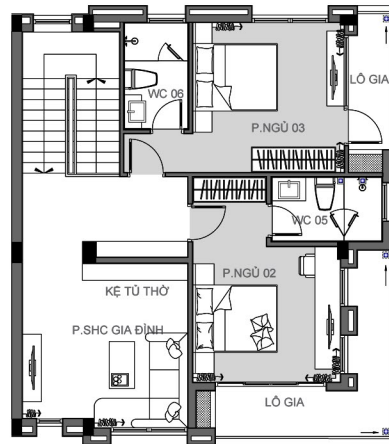

VILLAS VINHOMES CENTRAL PARK

MẪU BIỆT THỰ SONG LẬP

- TỔNG DIỆN TÍCH SÀN:	281 m ²
+ SÀN TẦNG 1:	97,0 m ²
+ SÀN TẦNG 2:	91 m ²
+ SÀN TẦNG 3:	93 m ²

Thông số trong bản vẽ là tương đối, thông số chính thức của từng biệt thự sẽ được quy định tại văn bản ký kết của Chủ đầu tư và Khách hàng. Mọi thông tin trong tài liệu này đúng tại thời điểm phát hành và có thể được điều chỉnh mà Chủ đầu tư không cần thông báo trước.

KEYPLAN

VILLAS VINHOMES CENTRAL PARK

MẪU BIỆT THỰ SONG LẬP

- TỔNG DIỆN TÍCH SÀN: 281 m²
- + SÀN TẦNG 1: 97,0 m²
- + SÀN TẦNG 2: 91 m²
- + SÀN TẦNG 3: 93 m²

Thông số trong bản vẽ là tương đối, thông số chính thức của từng biệt thự sẽ được quy định tại văn bản ký kết của Chủ đầu tư và Khách hàng. Mọi thông tin trong tài liệu này đúng tại thời điểm phát hành và có thể được điều chỉnh mà Chủ đầu tư không cần thông báo trước.

KEYPLAN