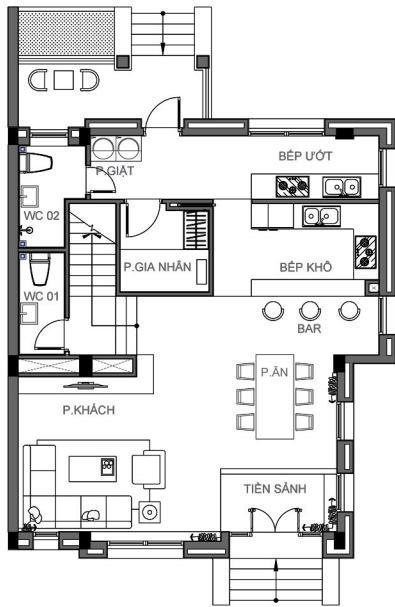

VILLAS VINHOMES CENTRAL PARK

MẪU BIỆT THỰ SONG LẬP

- TỔNG DIỆN TÍCH SÀN:	281 m ²
+ SÀN TẦNG 1:	97,0 m ²
+ SÀN TẦNG 2:	91 m ²
+ SÀN TẦNG 3:	93 m ²

Thông số trong bản vẽ là tương đối, thông số chính thức của từng biệt thự sẽ được quy định tại văn bản ký kết của Chủ đầu tư và Khách hàng. Mọi thông tin trong tài liệu này đúng tại thời điểm phát hành và có thể được điều chỉnh mà Chủ đầu tư không cần thông báo trước.

KEYPLAN

VILLAS VINHOMES CENTRAL PARK

MẪU BIỆT THỰ SONG LẬP

- TỔNG DIỆN TÍCH SÀN: 281 m²
- + SÀN TẦNG 1: 97,0 m²
- + SÀN TẦNG 2: 91 m²
- + SÀN TẦNG 3: 93 m²

Thông số trong bản vẽ là tương đối, thông số chính thức của từng biệt thự sẽ được quy định tại văn bản ký kết của Chủ đầu tư và Khách hàng. Mọi thông tin trong tài liệu này đúng tại thời điểm phát hành và có thể được điều chỉnh mà Chủ đầu tư không cần thông báo trước.

KEYPLAN