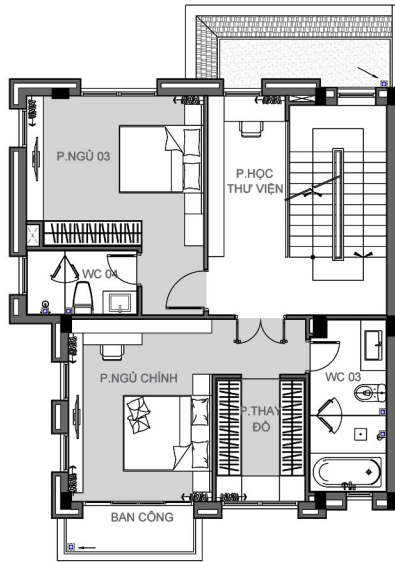

VILLAS VINHOMES CENTRAL PARK

MẪU BIỆT THỰ SONG LẬP

- TỔNG DIỆN TÍCH SÀN:	281 m ²
+ SÀN TẦNG 1:	97,0 m ²
+ SÀN TẦNG 2:	91 m ²
+ SÀN TẦNG 3:	93 m ²

Thông số trong bản vẽ là tương đối, thông số chính thức của từng biệt thự sẽ được quy định tại văn bản ký kết của Chủ đầu tư và Khách hàng. Mọi thông tin trong tài liệu này đúng tại thời điểm phát hành và có thể được điều chỉnh mà Chủ đầu tư không cần thông báo trước.

KEYPLAN

VILLAS VINHOMES CENTRAL PARK

MẪU BIỆT THỰ SONG LẬP

- TỔNG DIỆN TÍCH SÀN: 281 m²
- + SÀN TẦNG 1: 97,0 m²
- + SÀN TẦNG 2: 91 m²
- + SÀN TẦNG 3: 93 m²

Thông số trong bản vẽ là tương đối, thông số chính thức của từng biệt thự sẽ được quy định tại văn bản ký kết của Chủ đầu tư và Khách hàng. Mọi thông tin trong tài liệu này đúng tại thời điểm phát hành và có thể được điều chỉnh mà Chủ đầu tư không cần thông báo trước.

KEYPLAN