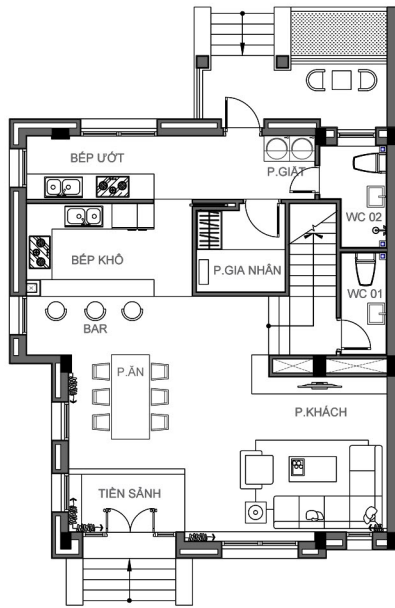

VILLAS VINHOMES CENTRAL PARK

MẪU BIỆT THỰ SONG LẬP

- TỔNG DIỆN TÍCH SÀN:	281 m ²
+ SÀN TẦNG 1:	97,0 m ²
+ SÀN TẦNG 2:	91 m ²
+ SÀN TẦNG 3:	93 m ²

Thông số trong bản vẽ là tương đối, thông số chính thức của từng biệt thự sẽ được quy định tại văn bản ký kết của Chủ đầu tư và Khách hàng. Mọi thông tin trong tài liệu này đúng tại thời điểm phát hành và có thể được điều chỉnh mà Chủ đầu tư không cần thông báo trước.

KEYPLAN

VILLAS VINHOMES CENTRAL PARK

MẪU BIỆT THỰ SONG LẬP

- TỔNG DIỆN TÍCH SÀN: 281 m²
- + SÀN TẦNG 1: 97,0 m²
- + SÀN TẦNG 2: 91 m²
- + SÀN TẦNG 3: 93 m²

Thông số trong bản vẽ là tương đối, thông số chính thức của từng biệt thự sẽ được quy định tại văn bản ký kết của Chủ đầu tư và Khách hàng. Mọi thông tin trong tài liệu này đúng tại thời điểm phát hành và có thể được điều chỉnh mà Chủ đầu tư không cần thông báo trước.

KEYPLAN