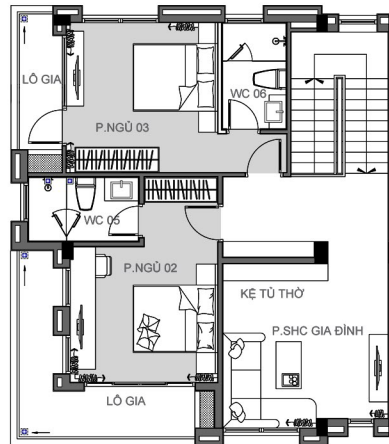

VILLAS VINHOMES CENTRAL PARK

MẪU BIỆT THỰ SONG LẬP

- TỔNG DIỆN TÍCH SÀN:	281 m ²
+ SÀN TẦNG 1:	97,0 m ²
+ SÀN TẦNG 2:	91 m ²
+ SÀN TẦNG 3:	93 m ²

Thông số trong bản vẽ là tương đối, thông số chính thức của từng biệt thự sẽ được quy định tại văn bản ký kết của Chủ đầu tư và Khách hàng. Mọi thông tin trong tài liệu này đúng tại thời điểm phát hành và có thể được điều chỉnh mà Chủ đầu tư không cần thông báo trước.

KEYPLAN

VILLAS VINHOMES CENTRAL PARK

MẪU BIỆT THỰ SONG LẬP

- TỔNG DIỆN TÍCH SÀN: 281 m²
- + SÀN TẦNG 1: 97,0 m²
- + SÀN TẦNG 2: 91 m²
- + SÀN TẦNG 3: 93 m²

Thông số trong bản vẽ là tương đối, thông số chính thức của từng biệt thự sẽ được quy định tại văn bản ký kết của Chủ đầu tư và Khách hàng. Mọi thông tin trong tài liệu này đúng tại thời điểm phát hành và có thể được điều chỉnh mà Chủ đầu tư không cần thông báo trước.

KEYPLAN