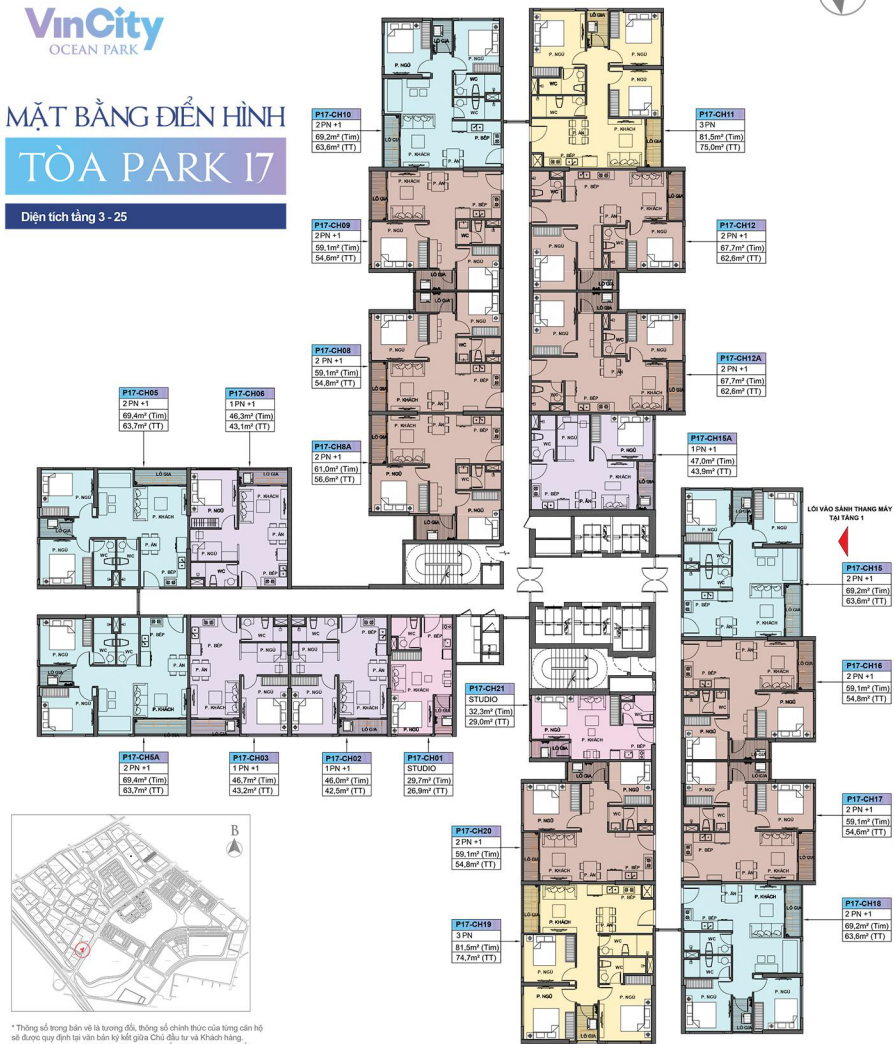

MẶT BẰNG ĐIỂN HÌNH TÒA PARK 17

Diện tích tầng 3 - 25