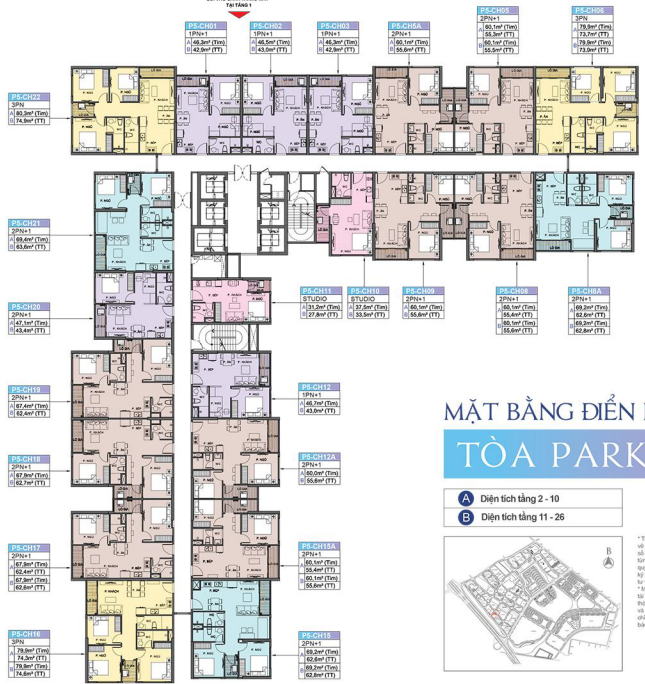

LƯU Ý: KHU ĐANG THỰC HIỆN
TẠI KHU A

MẶT BẰNG ĐIỂN HÌNH TÒA PARK 5

- A Diện tích tầng 2 - 10
- B Diện tích tầng 11 - 26