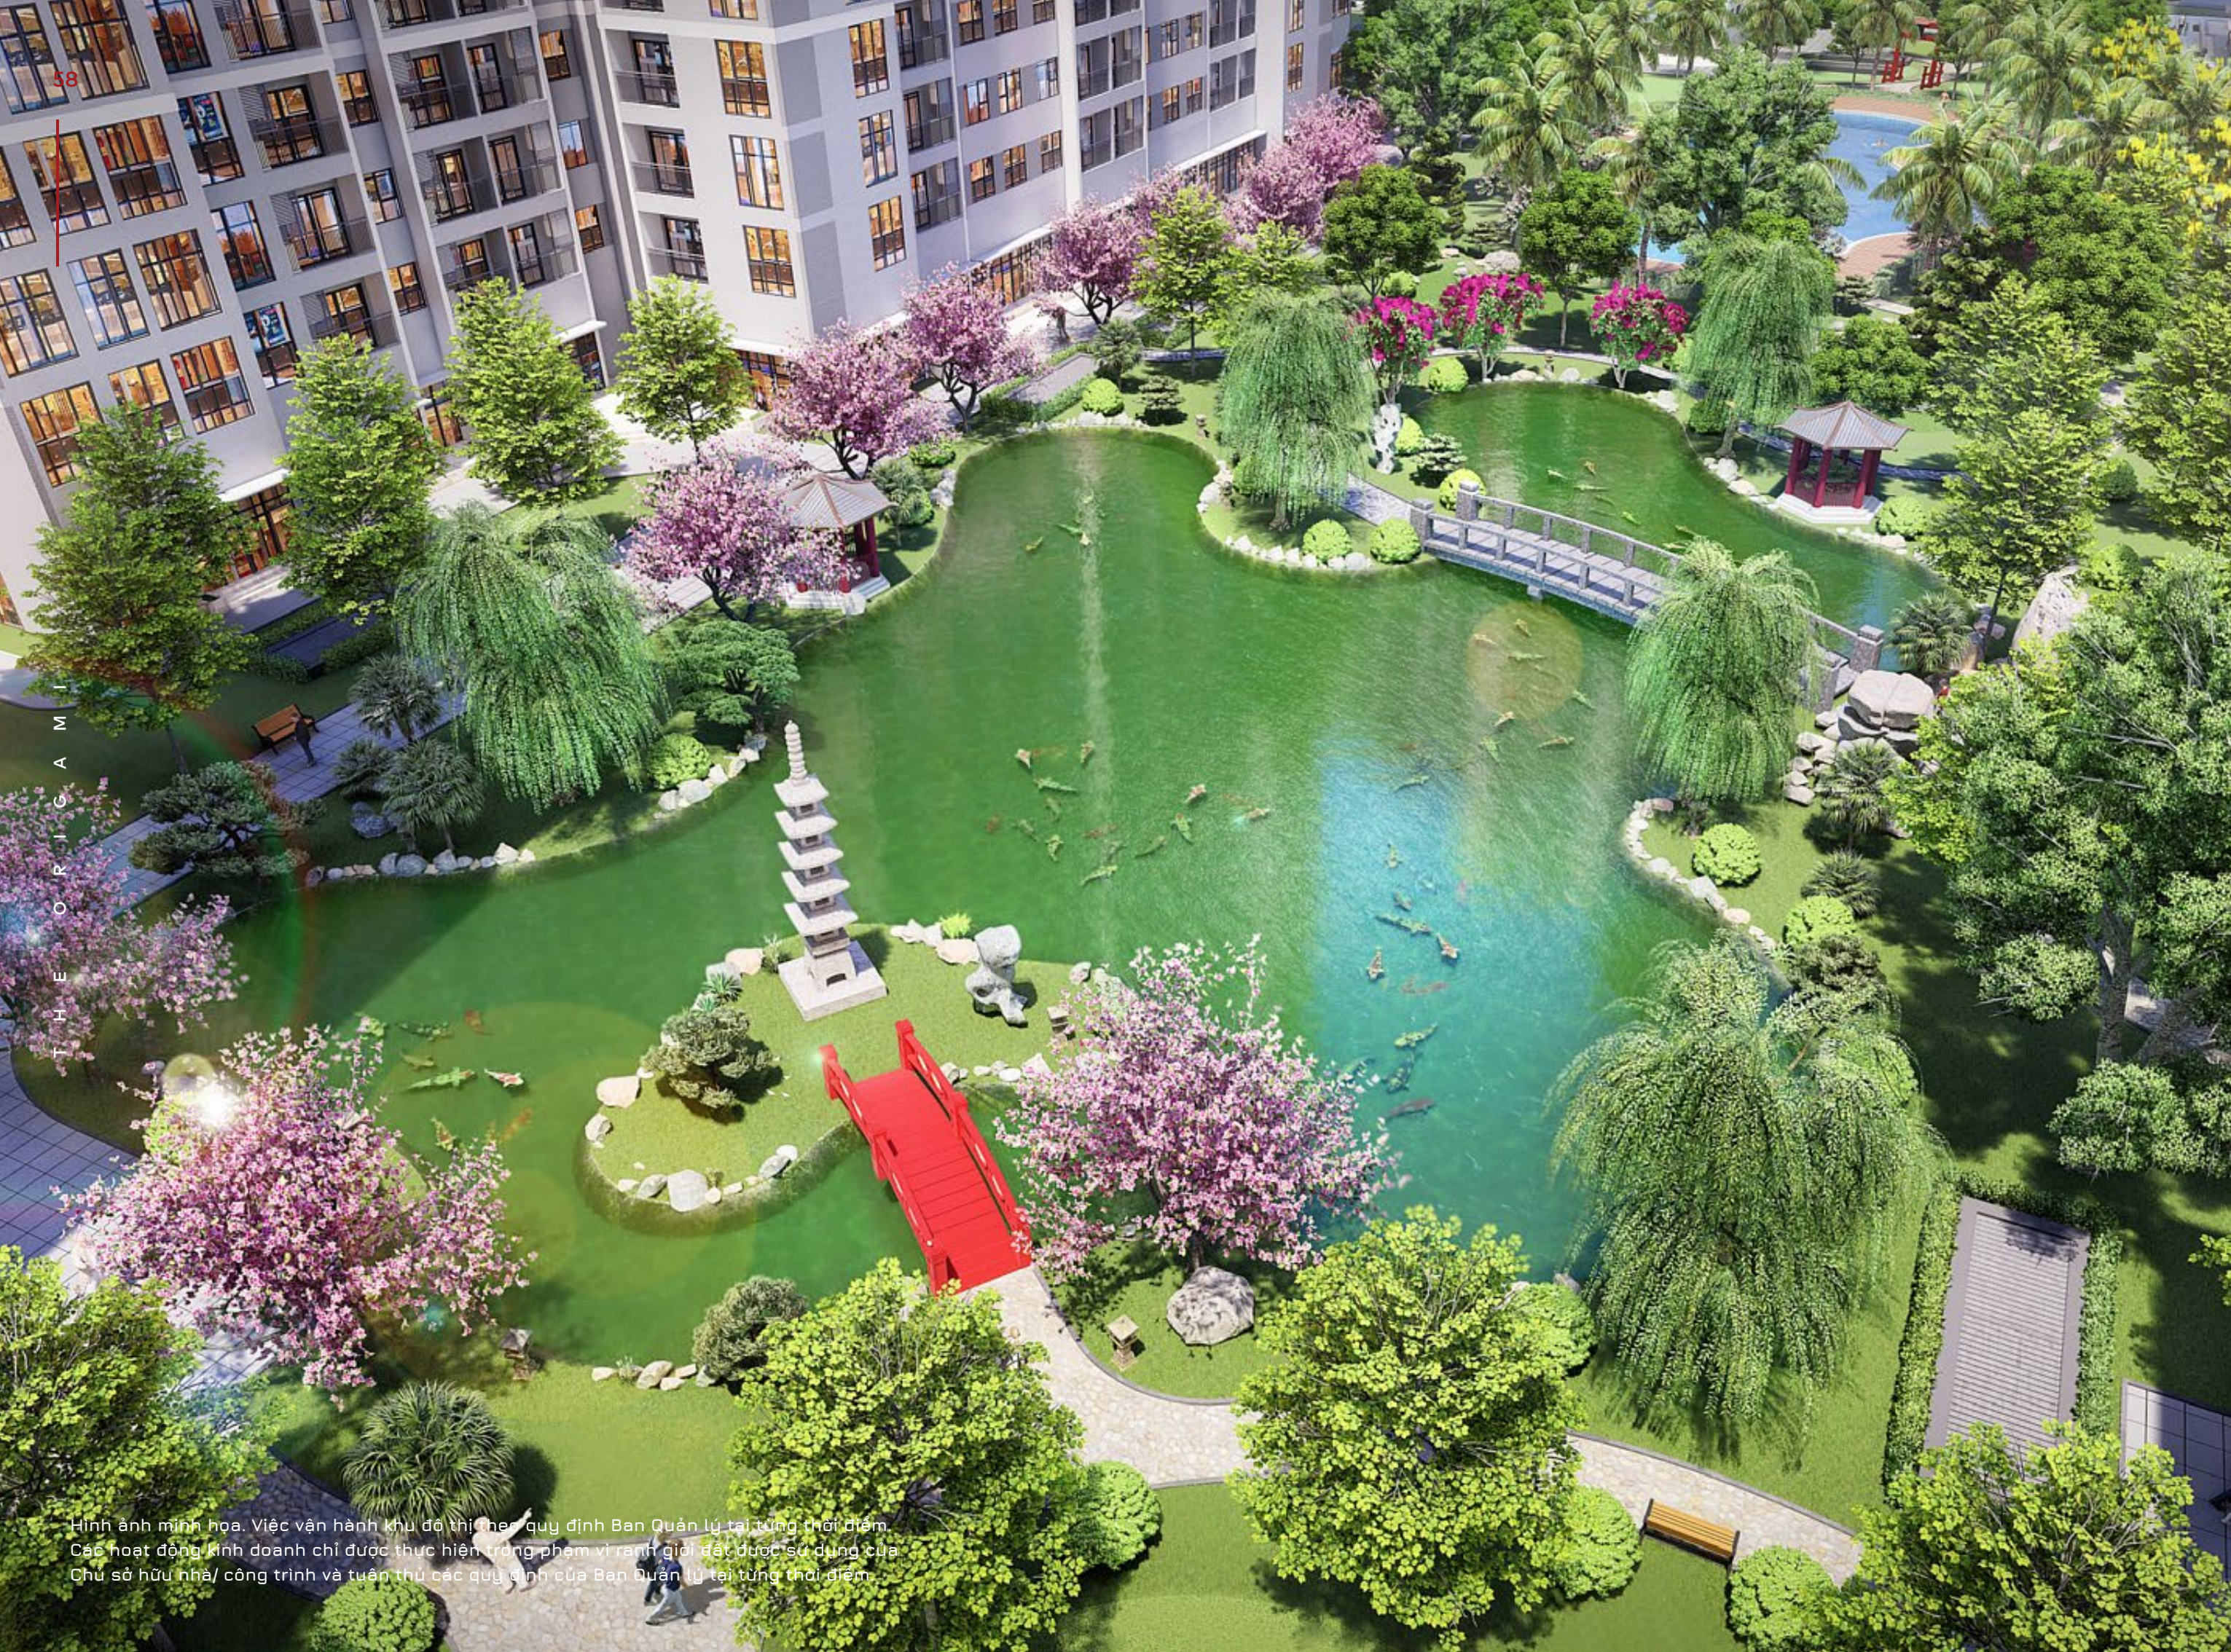

Hình ảnh minh họa. Việc vận hành khu đô thị theo quy định Ban Quản Lý tại từng thời điểm. Các hoạt động kinh doanh chỉ được thực hiện trong phạm vi ranh giới đất được sử dụng của Chủ sở hữu nhà/ công trình và tuân thủ các quy định của Ban Quản Lý tại từng thời điểm.