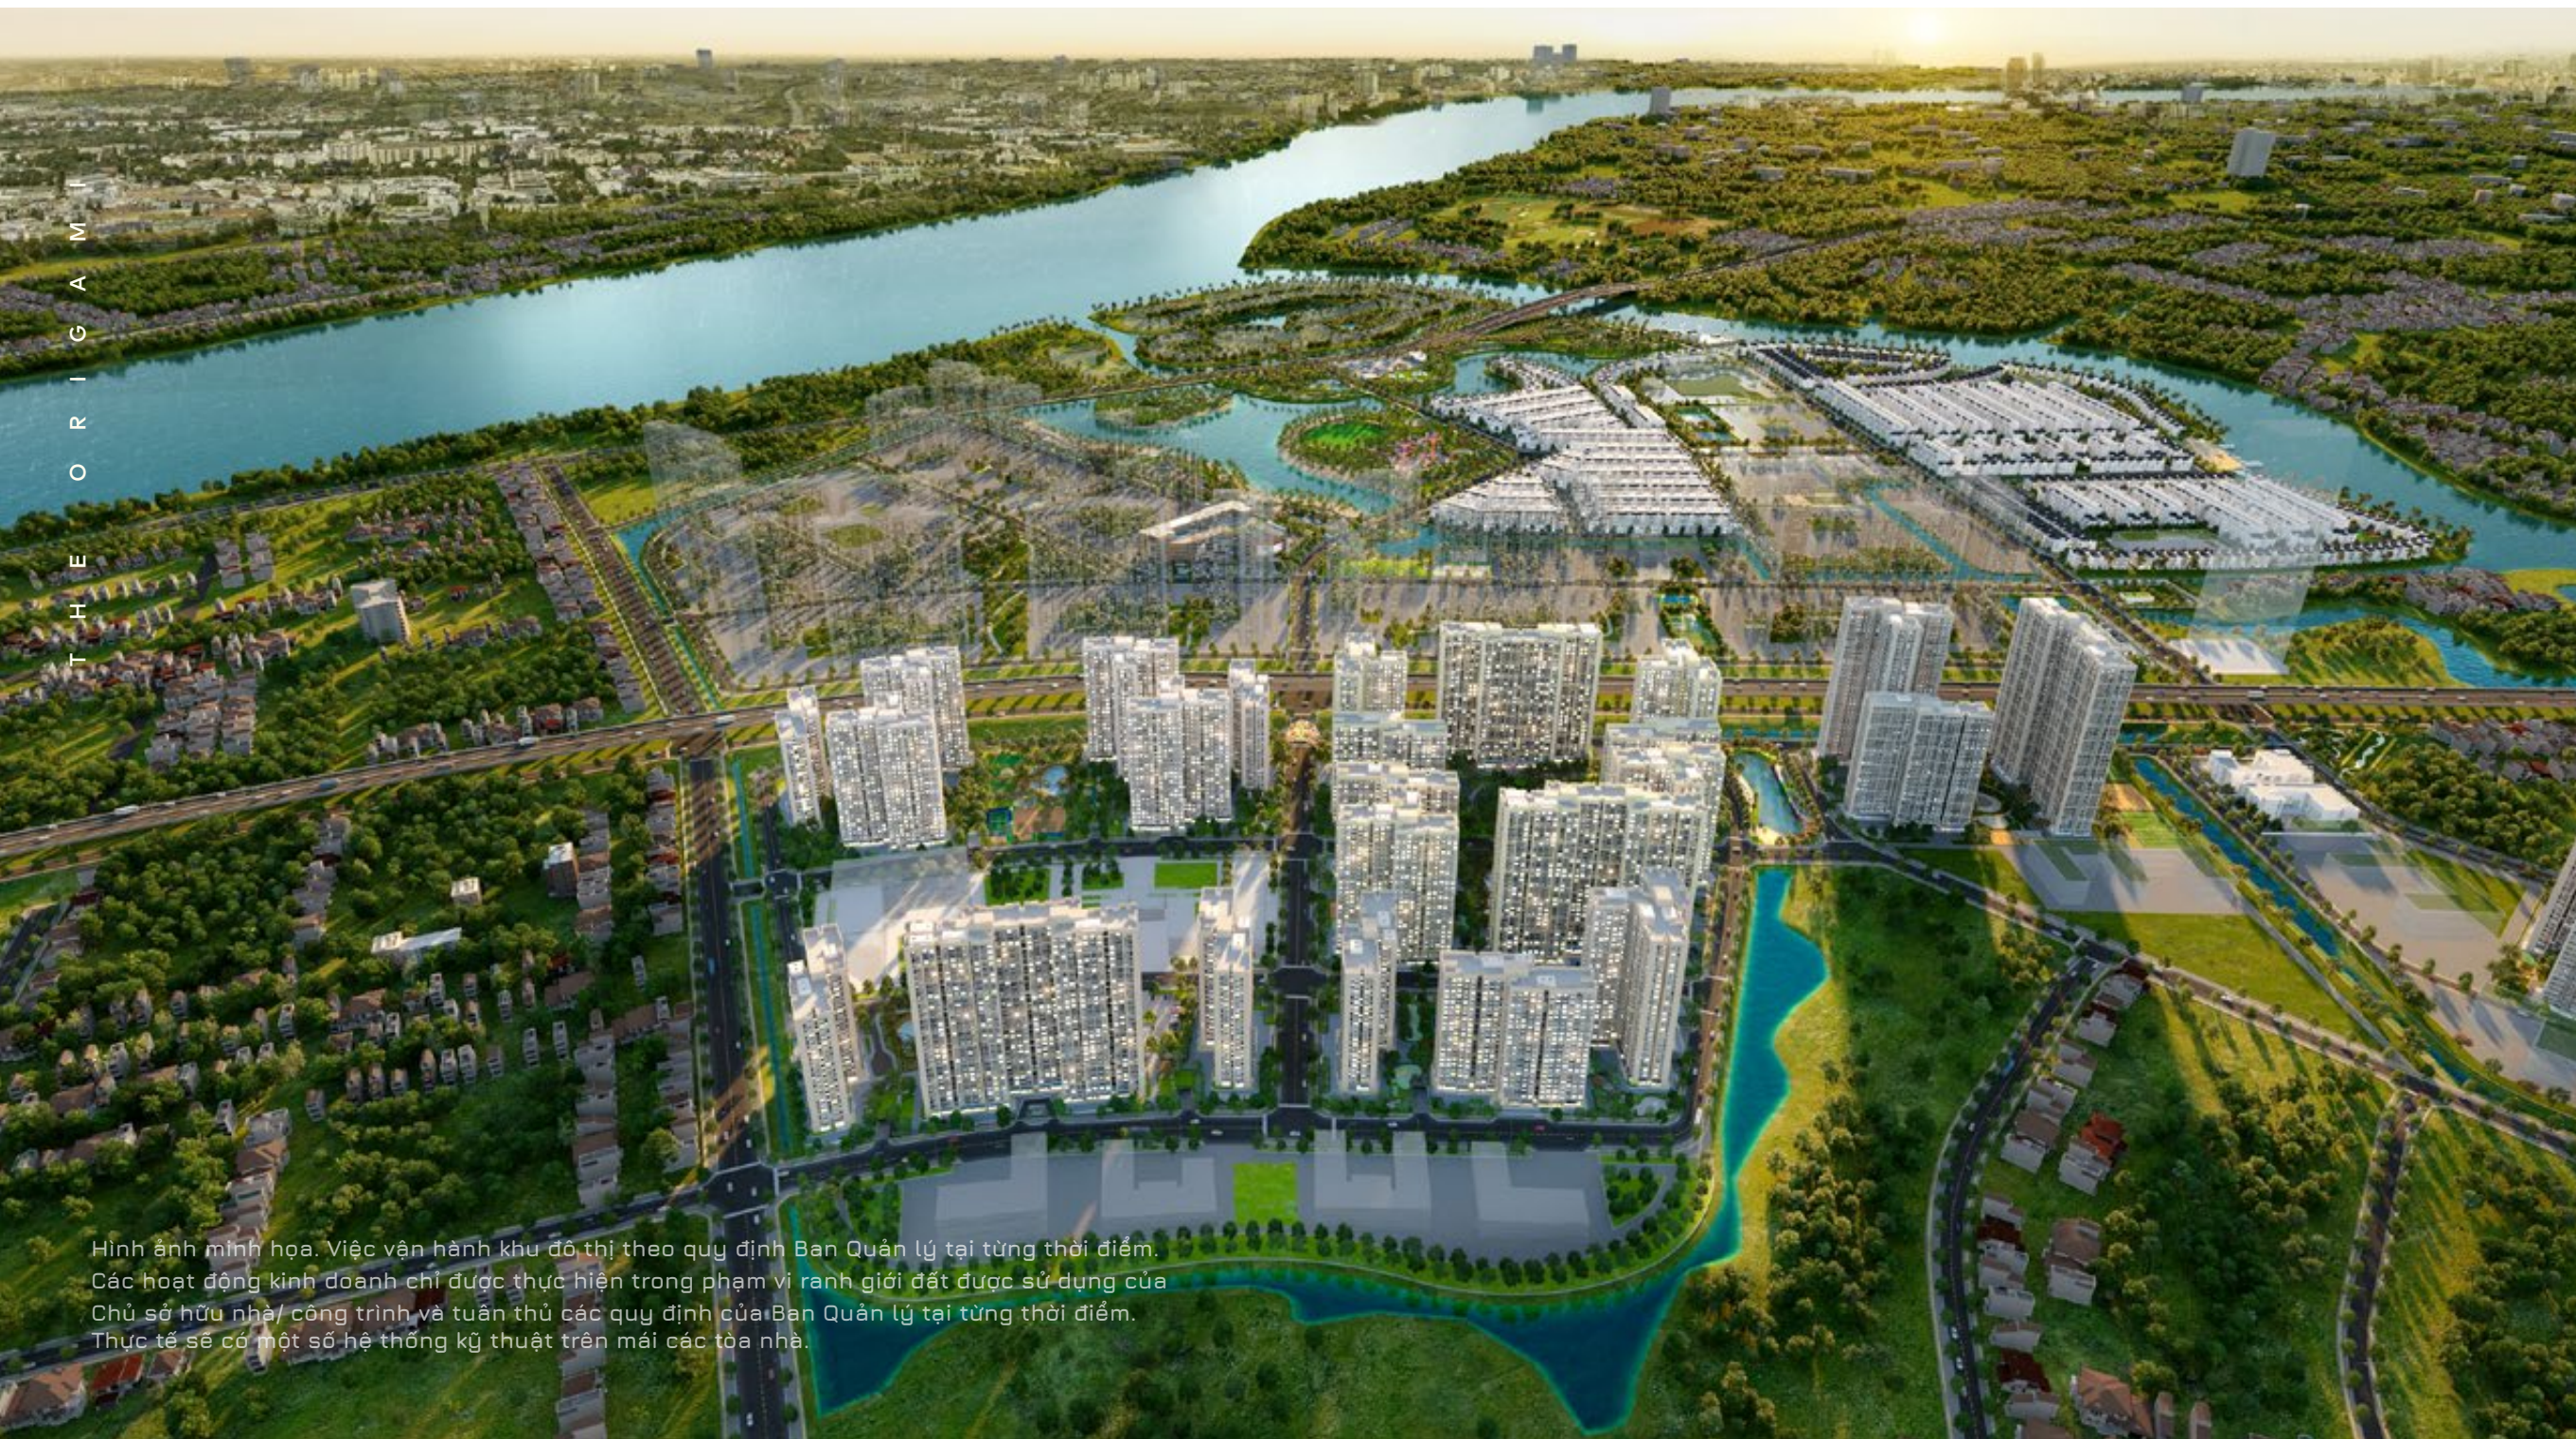

## 03

Công viên resort nội khu với chuỗi hồ bơi và hơn 20 sân tập thể thao cùng các tiện ích thư giãn, giải trí đa dạng.

## 04

Sát cạnh Công viên The Rainbow đa sắc màu hạnh phúc.

## 01

TẦM NHÌN  
KHÔNG GIỚI HẠN

Bao quanh bởi kênh đào xanh mát và khu dân cư thấp tầng, The Origami mở ra tầm nhìn thoáng đãng, thu trọn cảnh quan sân golf đẳng cấp.

Hình ảnh minh họa. Việc vận hành khu đô thị theo quy định Ban Quản lý tại từng thời điểm. Các hoạt động kinh doanh chỉ được thực hiện trong phạm vi ranh giới đất được sử dụng của Chủ sở hữu nhà/ công trình và tuân thủ các quy định của Ban Quản lý tại từng thời điểm. Thực tế sẽ có một số hệ thống kỹ thuật trên mái các tòa nhà.