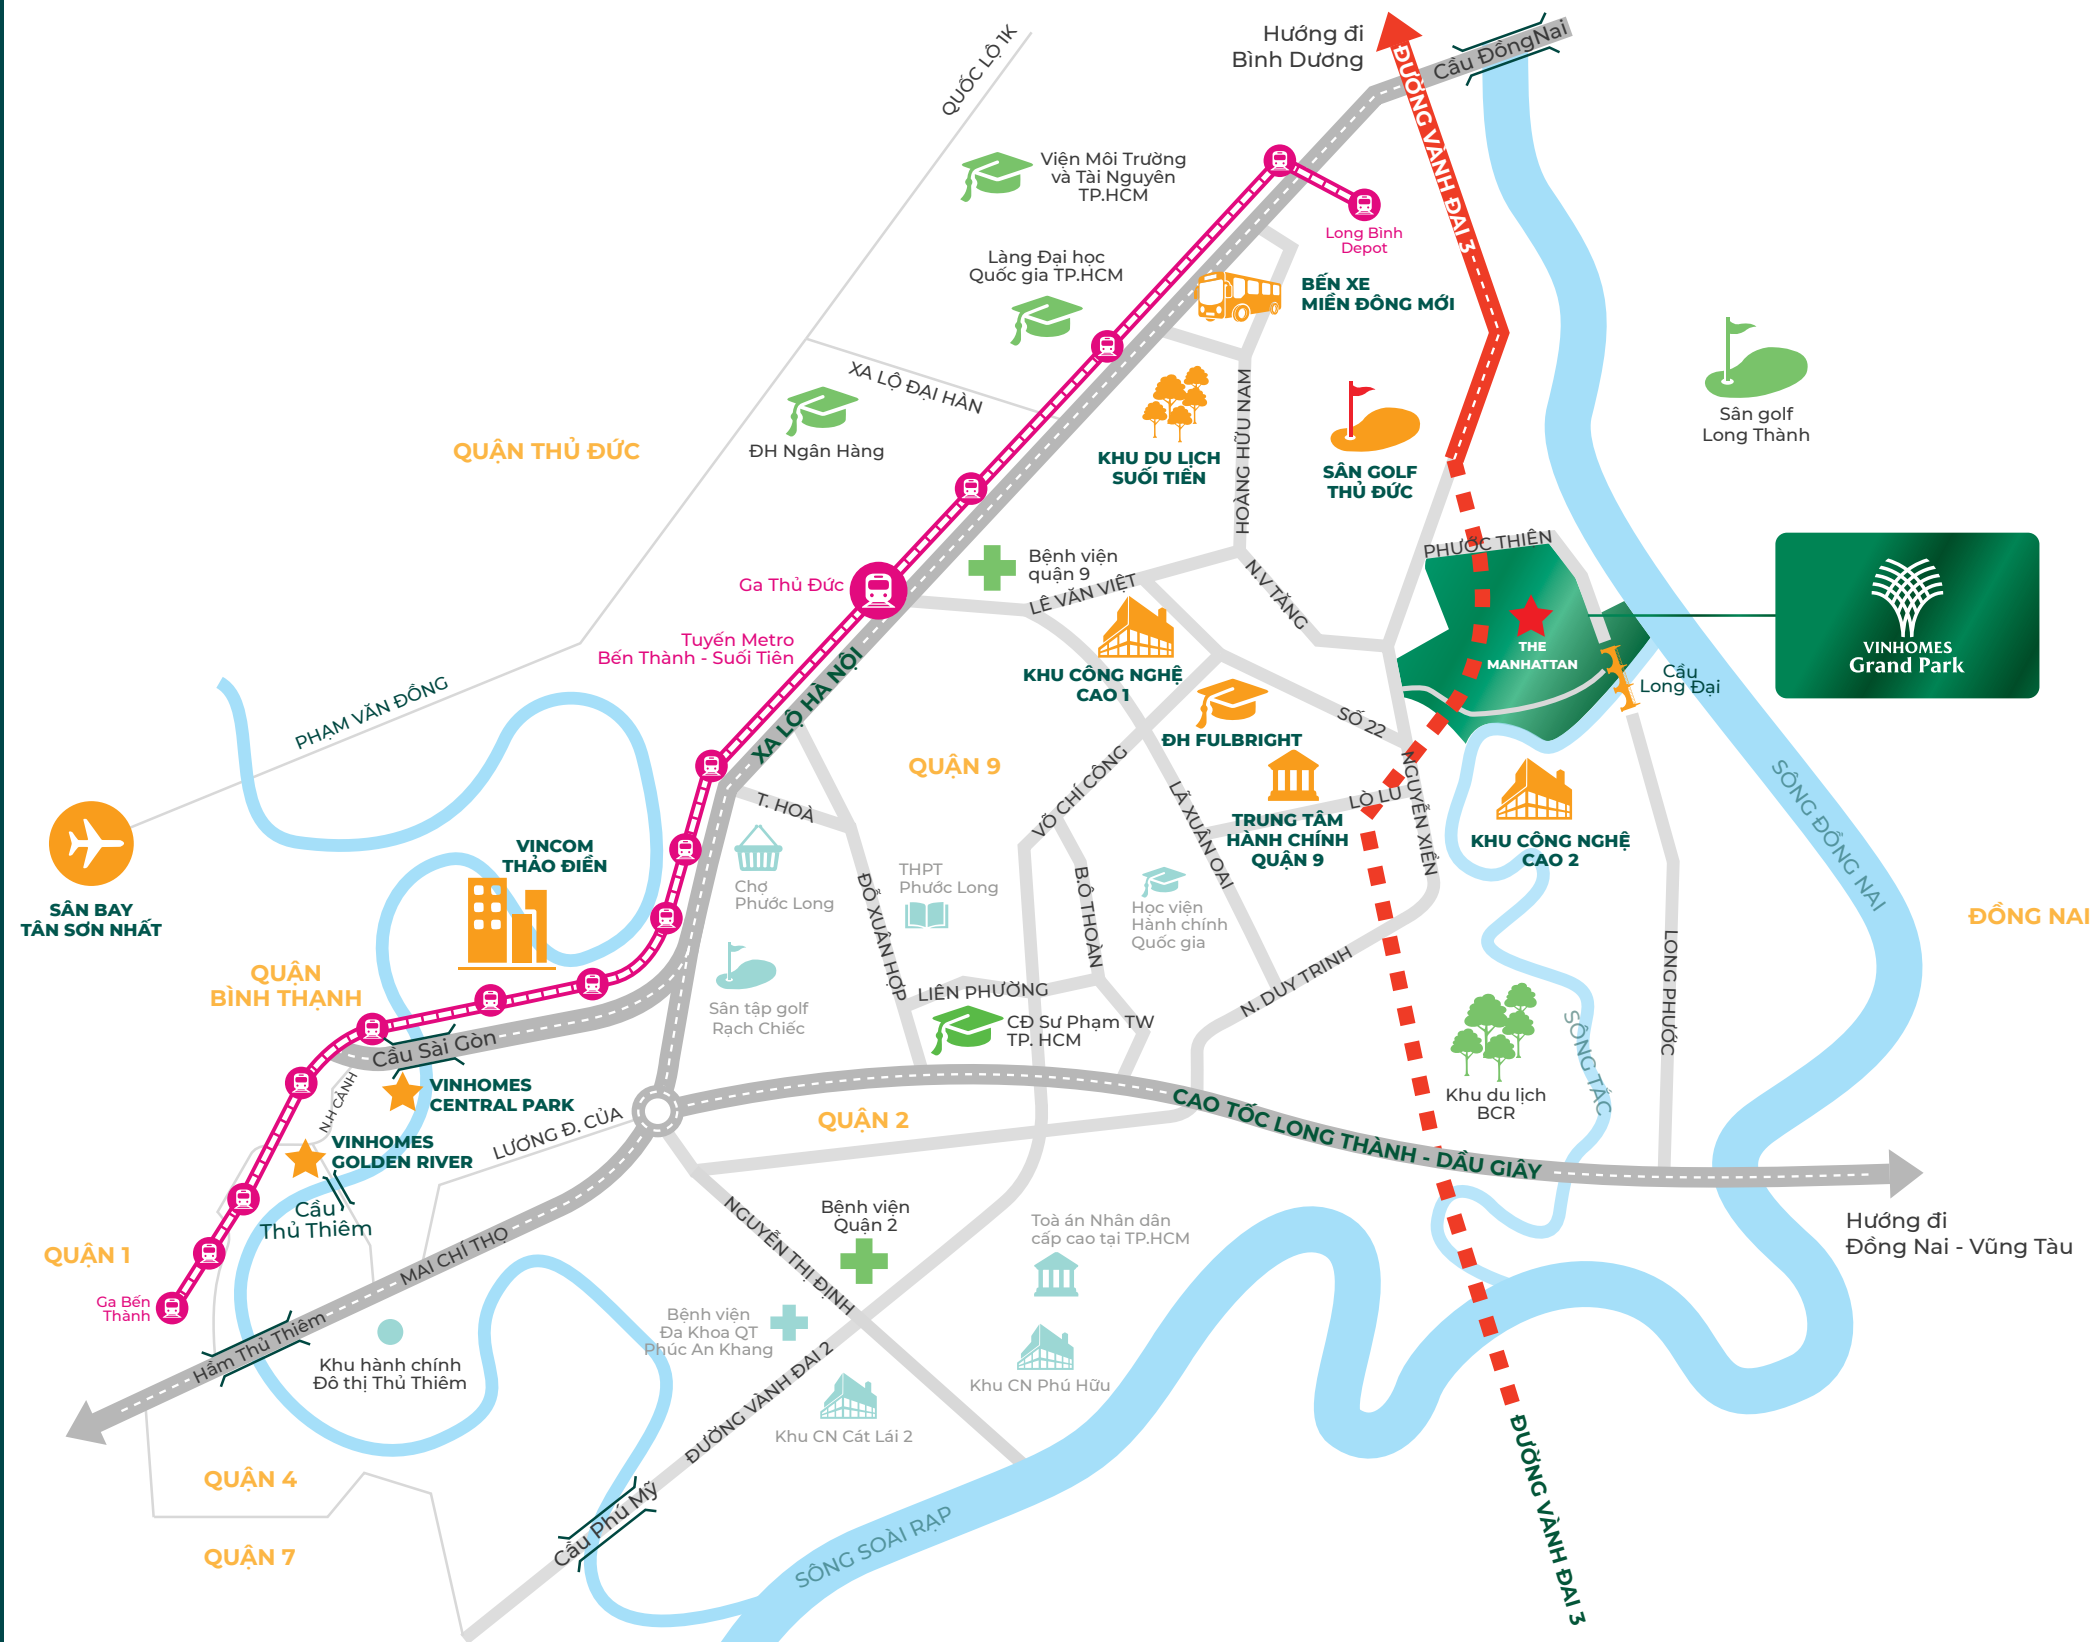

LỘ TRÌNH 3

- Xa lộ Hà Nội
- Lê Văn Việt
- Nguyễn Văn Tăng
- Vinhomes Grand Park

LỘ TRÌNH 4

- Nút giao đường Vành đai 2
- Nguyễn Duy Trinh
- Nguyễn Xiển
- Vinhomes Grand Park

*LỘ TRÌNH 5

- Cao tốc TP.HCM - Long Thành - Dầu Giây
- Long Phước
- Cầu Long Đại
- Vinhomes Grand Park

*LỘ TRÌNH 6

- Xa lộ Hà Nội
- Đường Vành đai 3
- Vinhomes Grand Park

*Các tuyến đường đang triển khai

CÁNH CỬA HOÀN HẢO KẾT NỐI TOÀN BỘ VÙNG NAM BỘ

Tọa lạc tại khu “tam giác vàng” Cao tốc Sài Gòn – Long Thành – Dầu Giây, Xa lộ Hà Nội và Vành đai 3 đang triển khai, cùng tuyến Metro số 1 Bến Thành - Suối Tiên kết nối Quận 1 - Quận 9 sắp đi vào hoạt động năm 2021, giúp cư dân kết nối dễ dàng tới các Quận nội thành và các tỉnh lân cận.

Mở ra một tương lai nhộn nhịp, đầy khởi sắc cho những công dân hiện đại tại tâm điểm phía Đông thành phố.

Hình ảnh minh họa tuyến phố thương mại sầm uất trên Thế giới

NHỊP ĐẬP
THƯƠNG MẠI SẦM UẤT

ĐẠI LỘ
MUA SẮM - GIẢI TRÍ
THỜI THƯỢNG