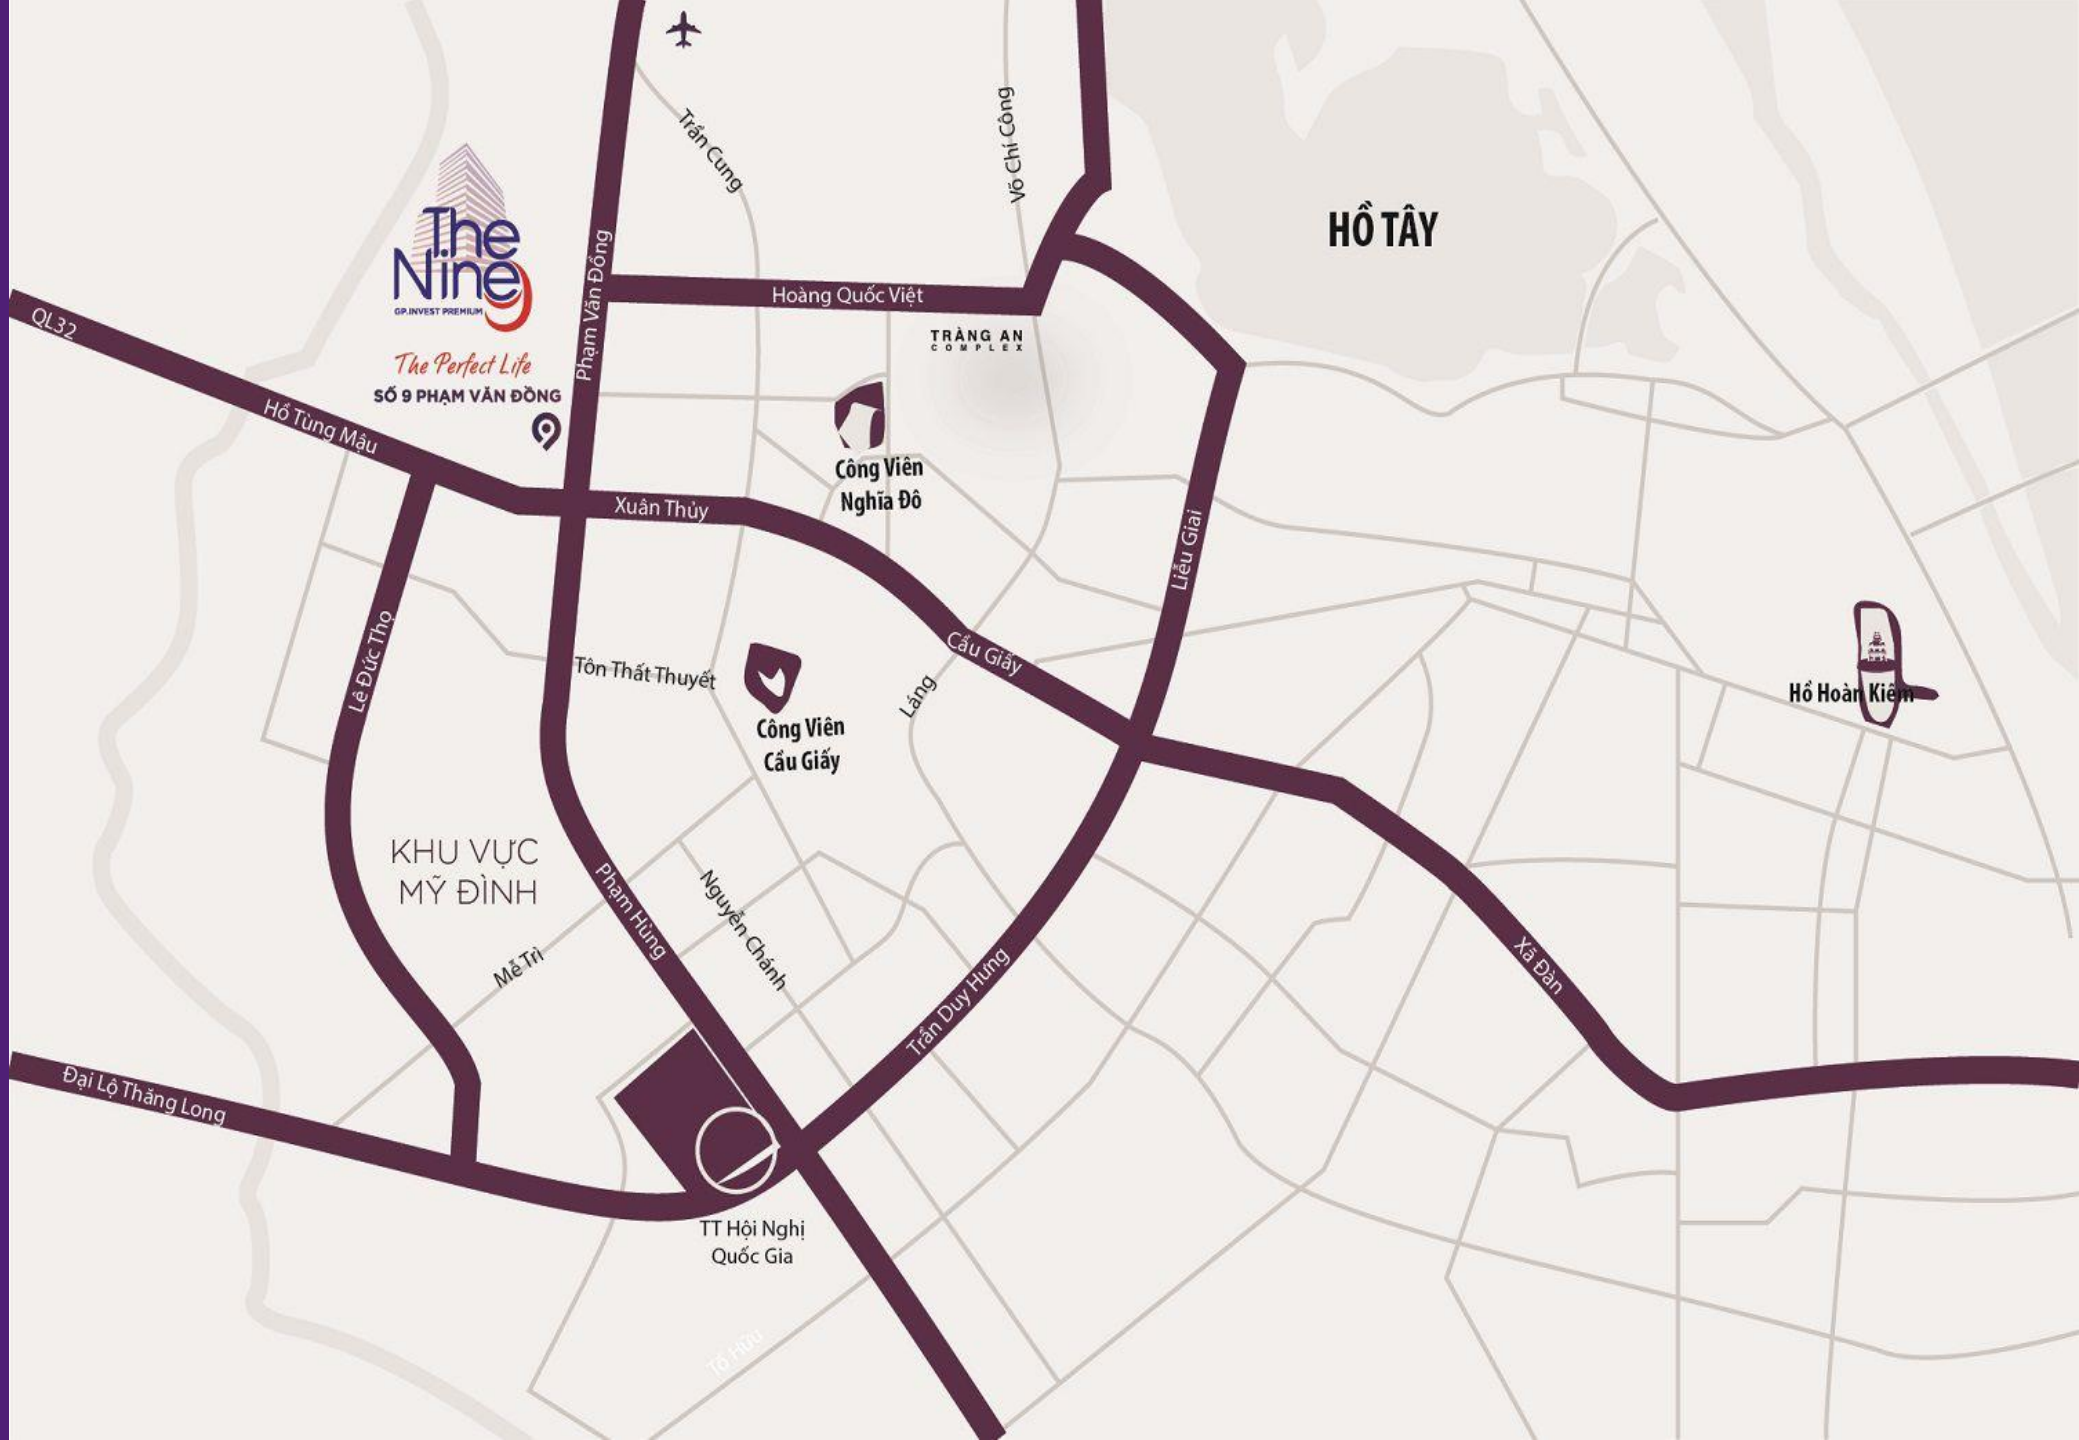

The
Nine
GP.INVEST PREMIUM

The Perfect Life

VỊ TRÍ

CHỦ ĐẦU TƯ: GPINVEST

QUY MÔ

- ❑ 4809m2
- ❑ 01 tòa nhà cao 30 tầng:
 - 6 Tầng thương mại
 - 24 Tầng căn hộ

TỔNG SỐ CĂN HỘ

350 căn