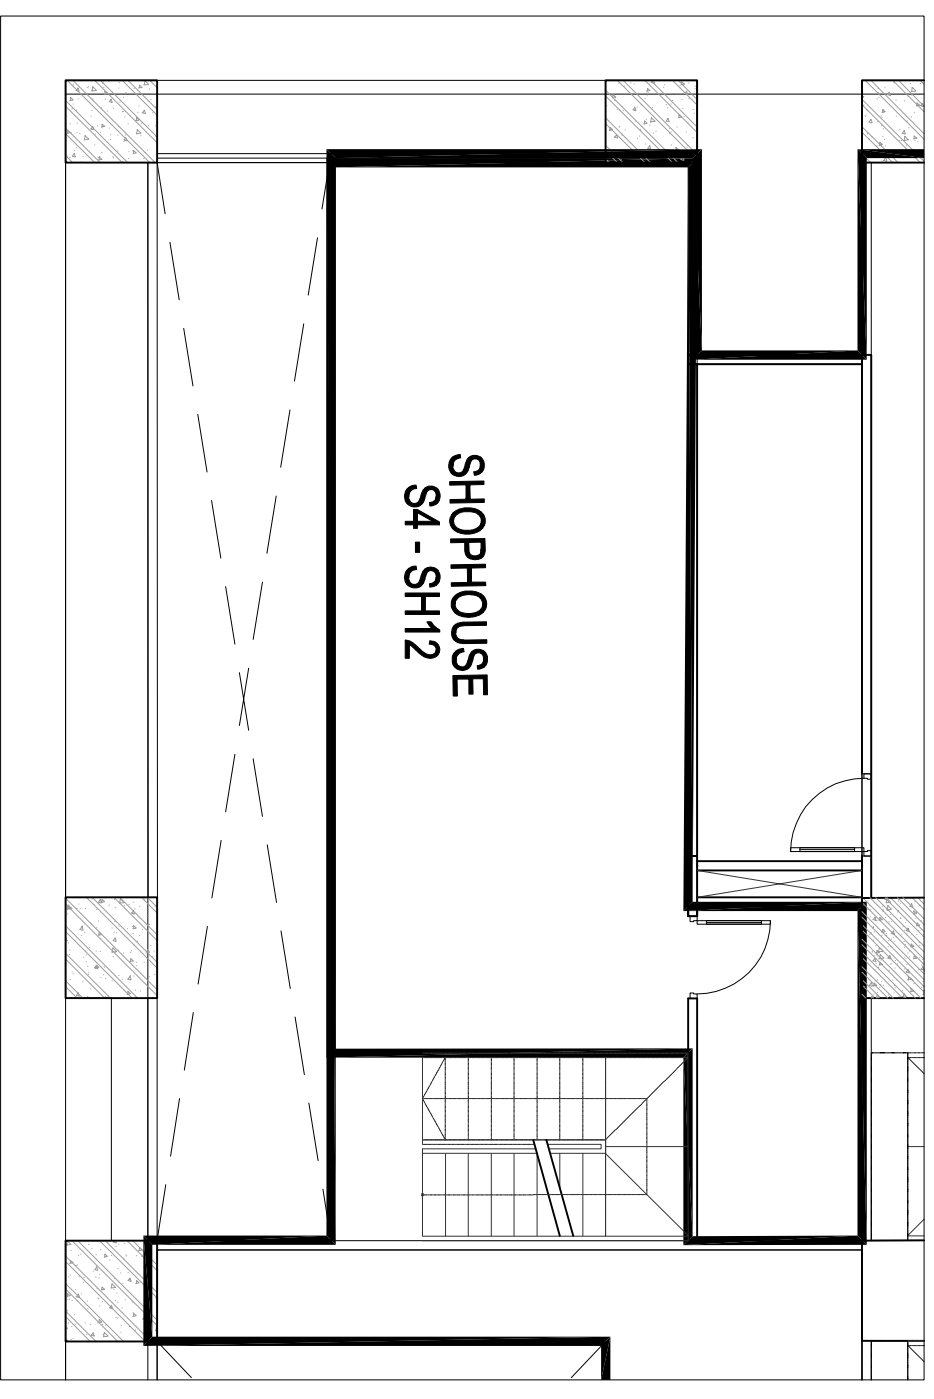

S4 - SH12

SUNSHINE CITY SAIGON

DIỆN TÍCH THÔNG THỦY T 1	75.2 m²
DIỆN TÍCH THÔNG THỦY T L	45 m²