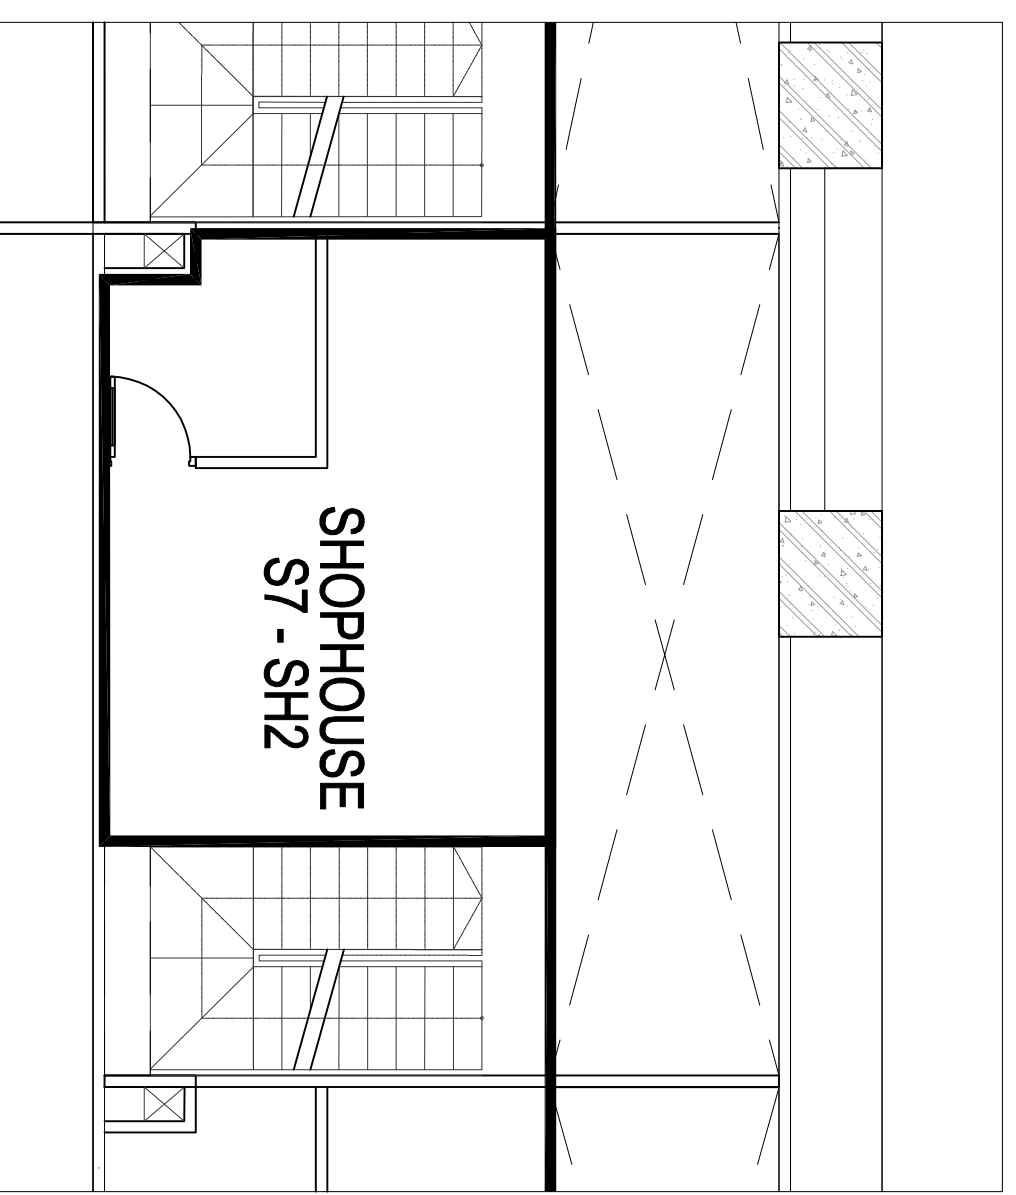

S7 - SH2

SUNSHINE CITY SAIGON

DIỆN TÍCH THÔNG THỦY T 1	43.1 m²
DIỆN TÍCH THÔNG THỦY T L	20.4 m²