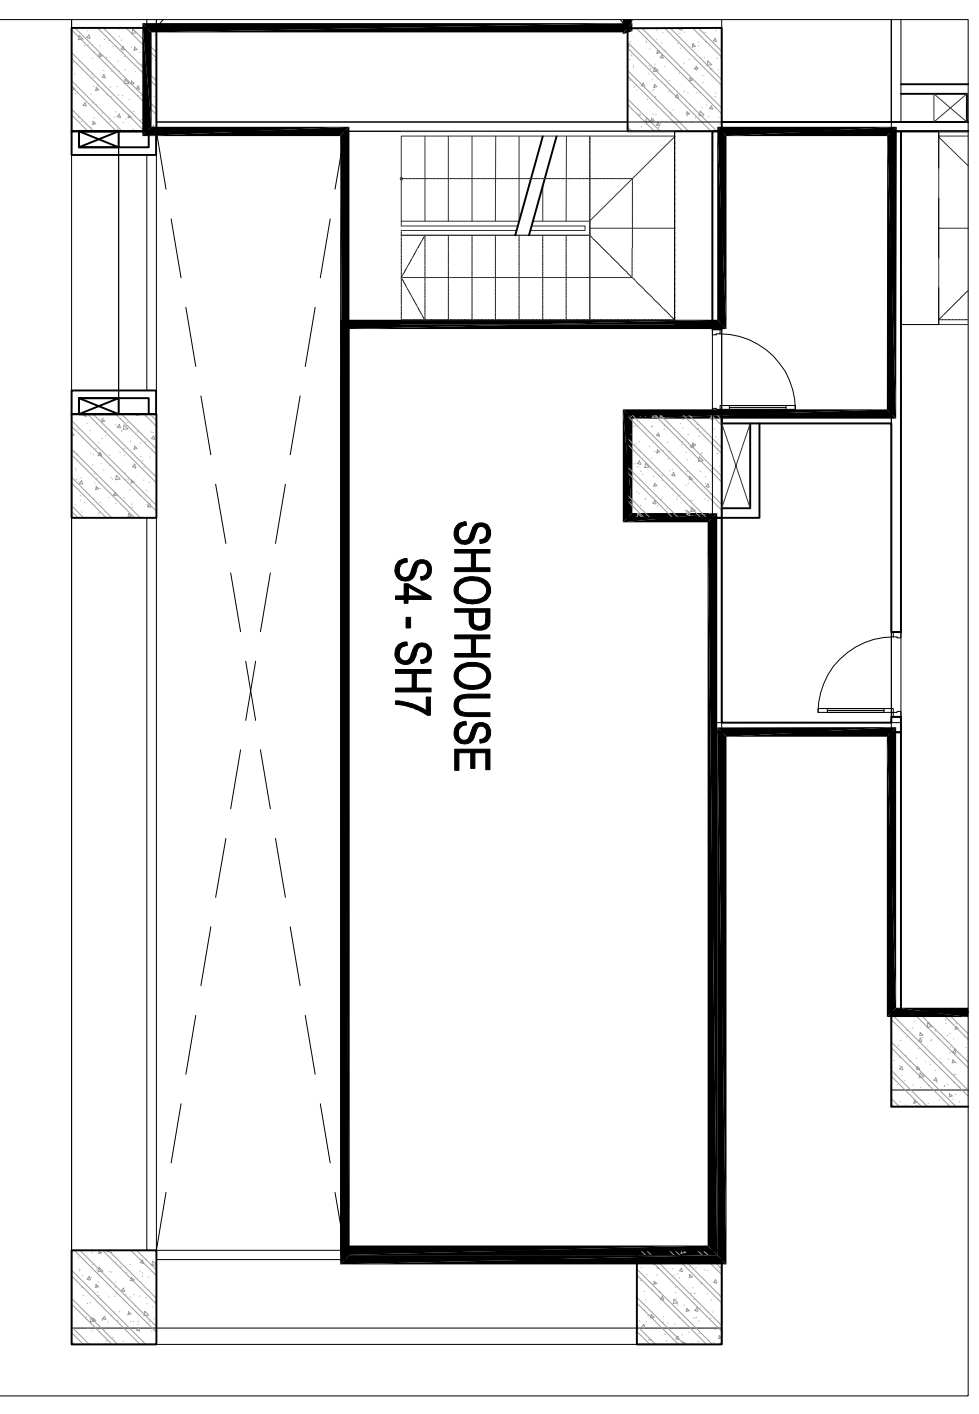

S4 - SH7

SUNSHINE CITY SAIGON

DIỆN TÍCH THÔNG THỦY T 1	74.8 m²
DIỆN TÍCH THÔNG THỦY T L	42.8 m²