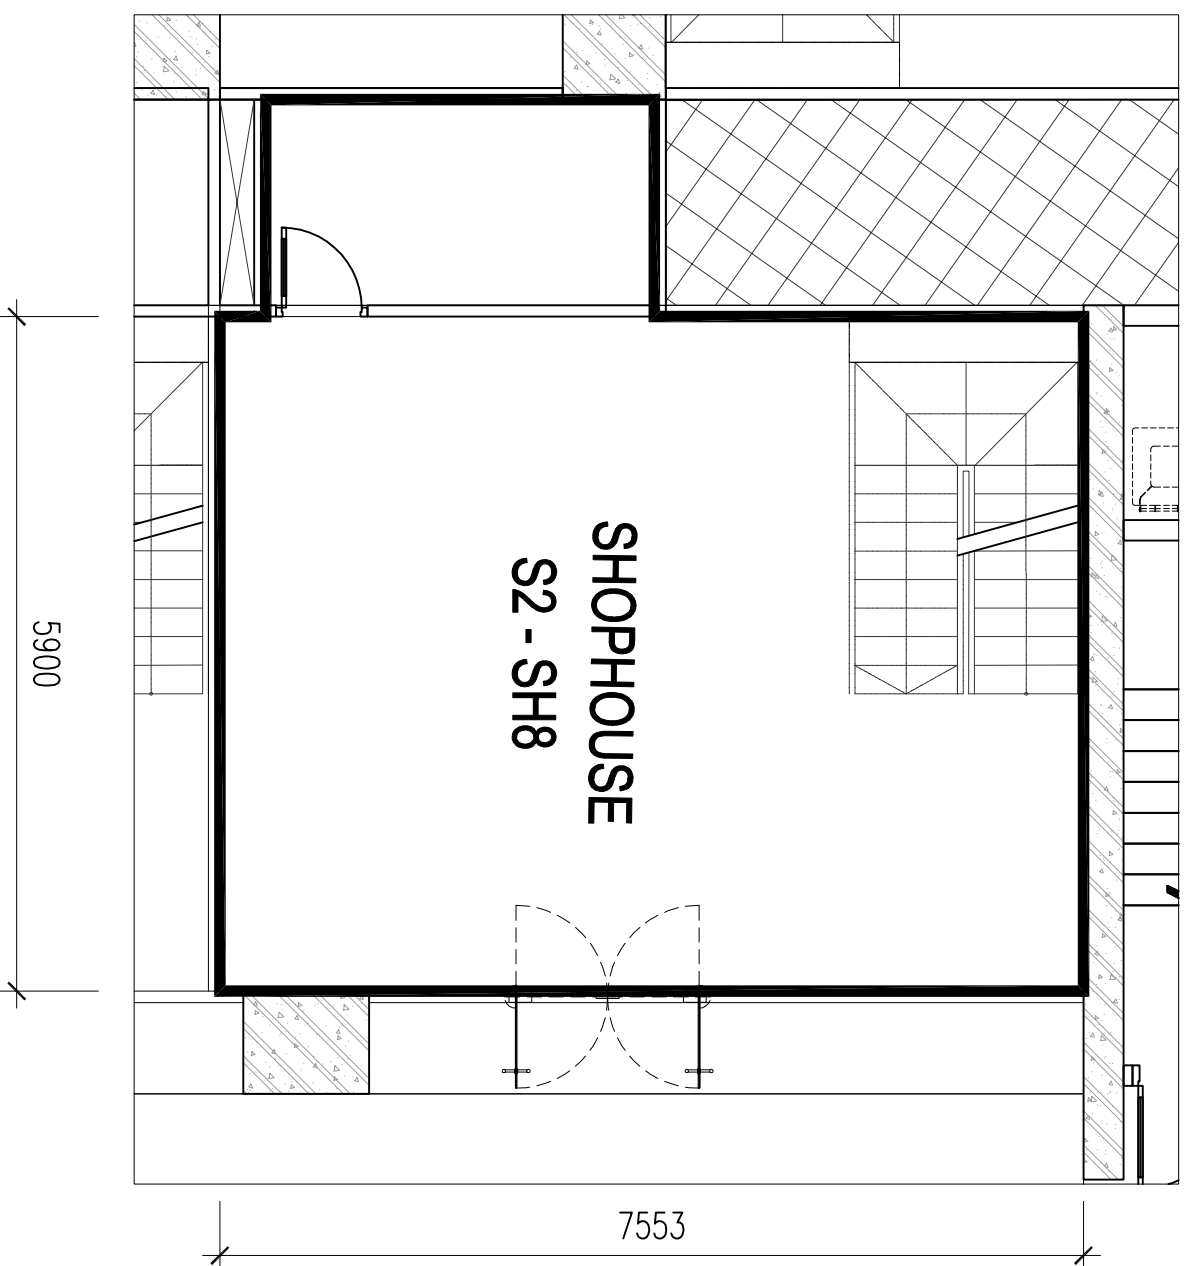

S2 - SH8

SUNSHINE CITY SAIGON

DIỆN TÍCH THÔNG THỦY T 1	51 m²
DIỆN TÍCH THÔNG THỦY T L	27.9 m²