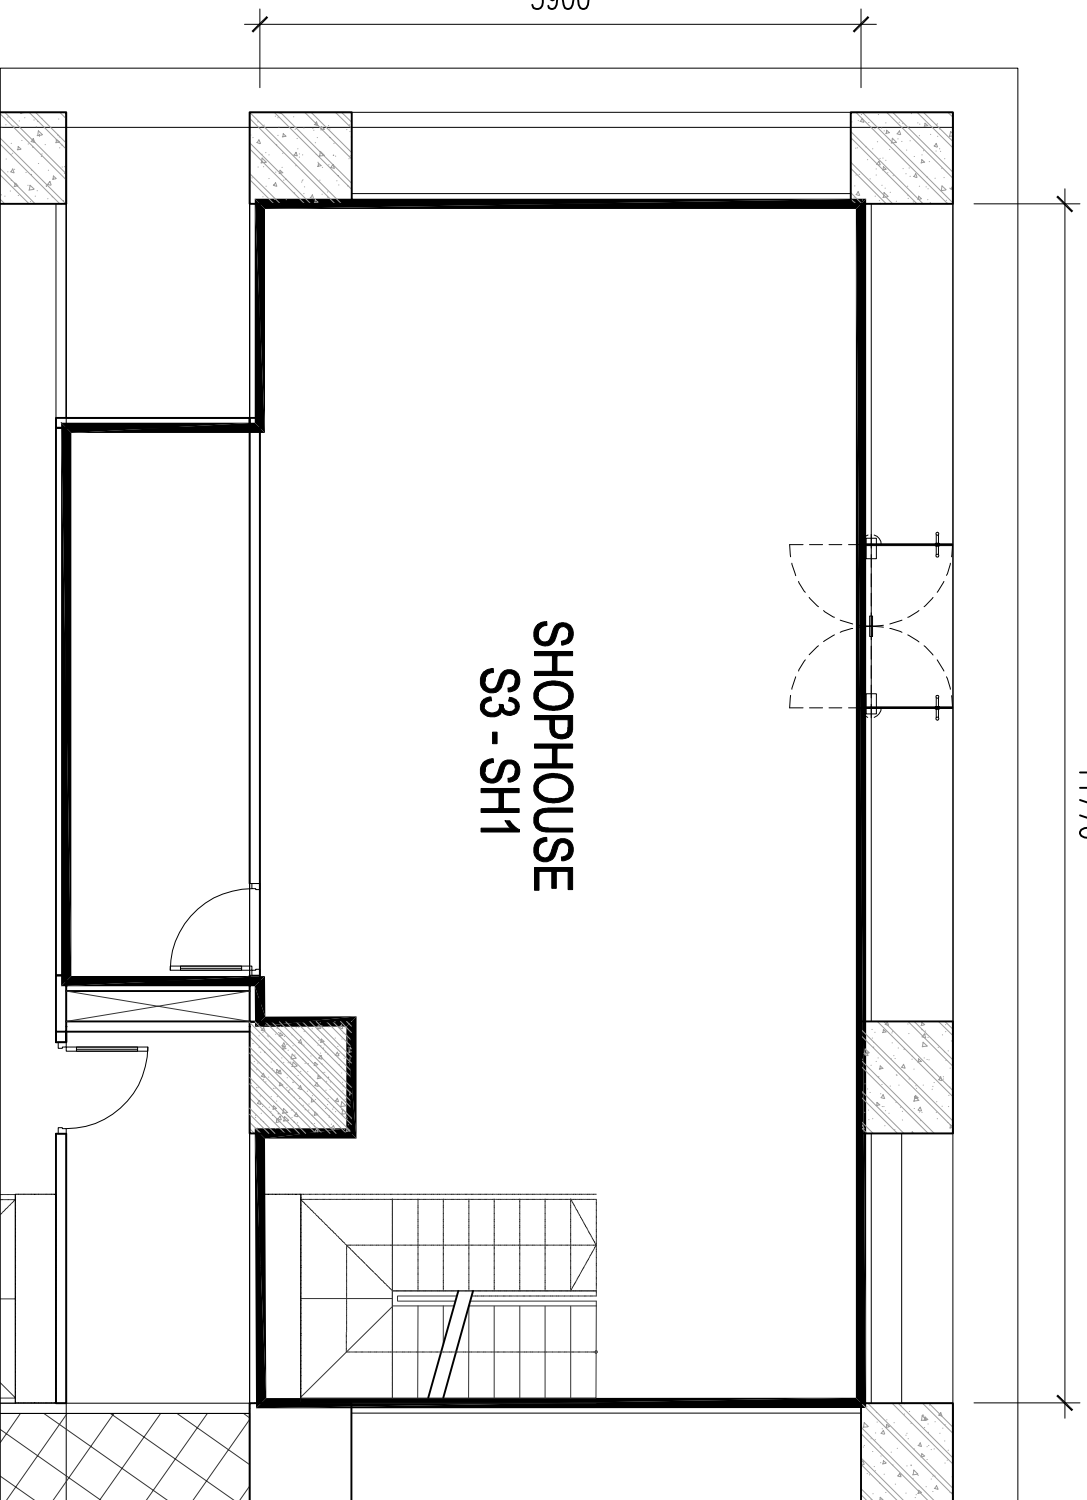

S3 - SH1

SUNSHINE CITY SAIGON

DIỆN TÍCH THÔNG THỦY T 1	78.8 m²
DIỆN TÍCH THÔNG THỦY T L	47.3 m²

11770

5900