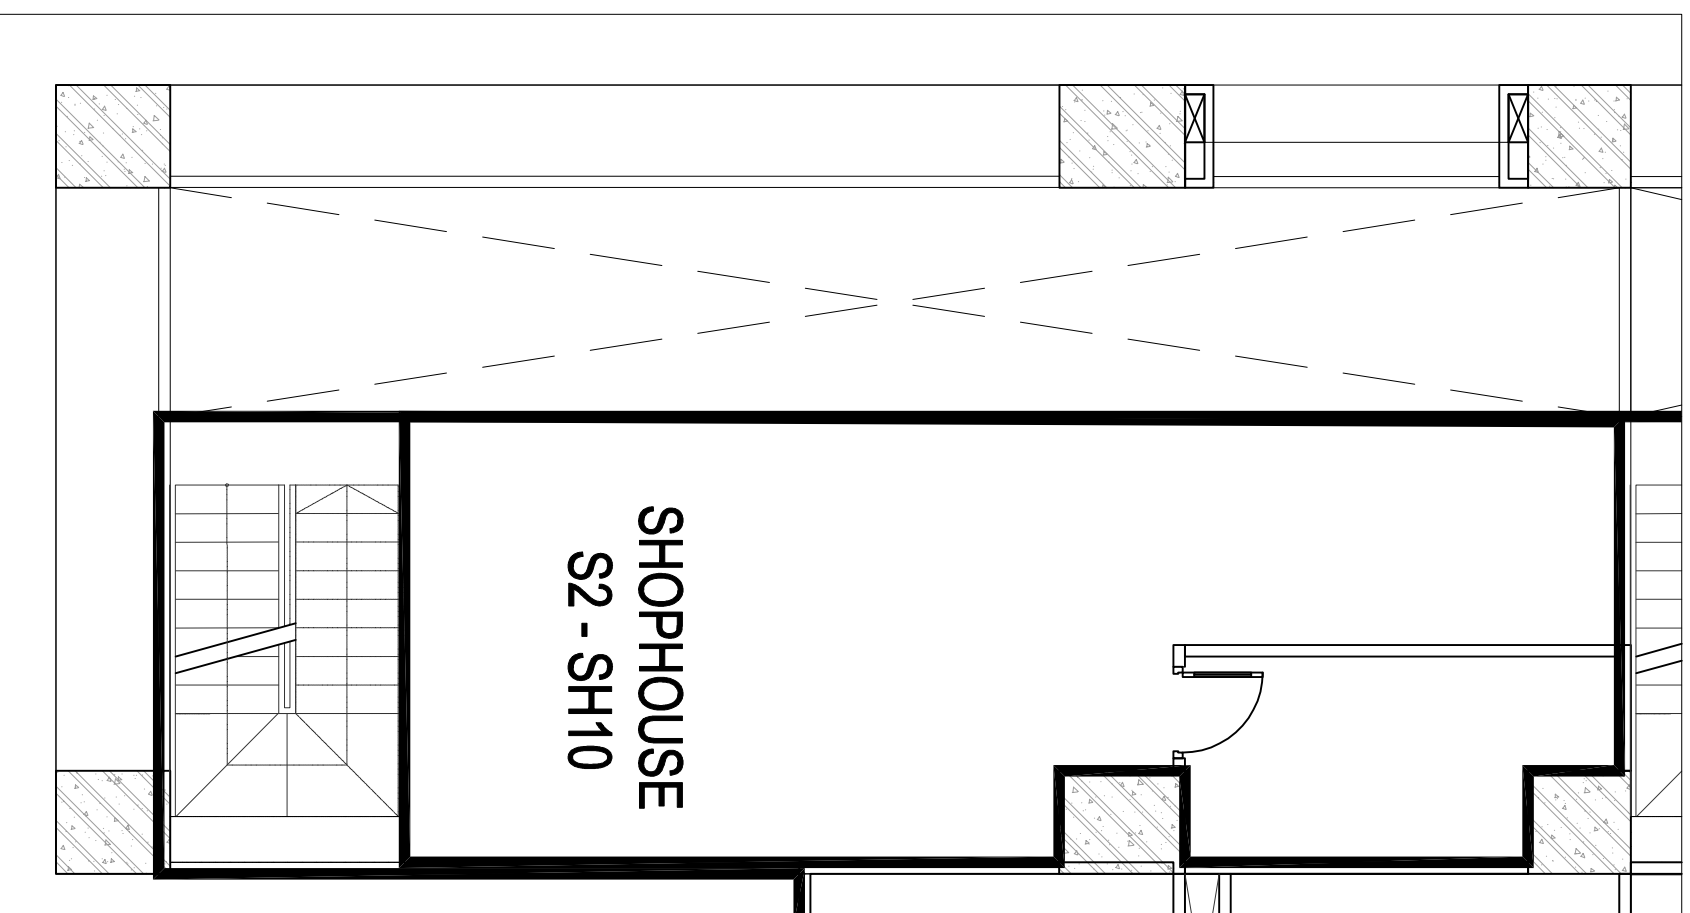

S2 - SH10

SUNSHINE CITY SAIGON

5900

12700

DIỆN TÍCH THÔNG THỦY T 1	73.3 m²
DIỆN TÍCH THÔNG THỦY T L	39.7 m²