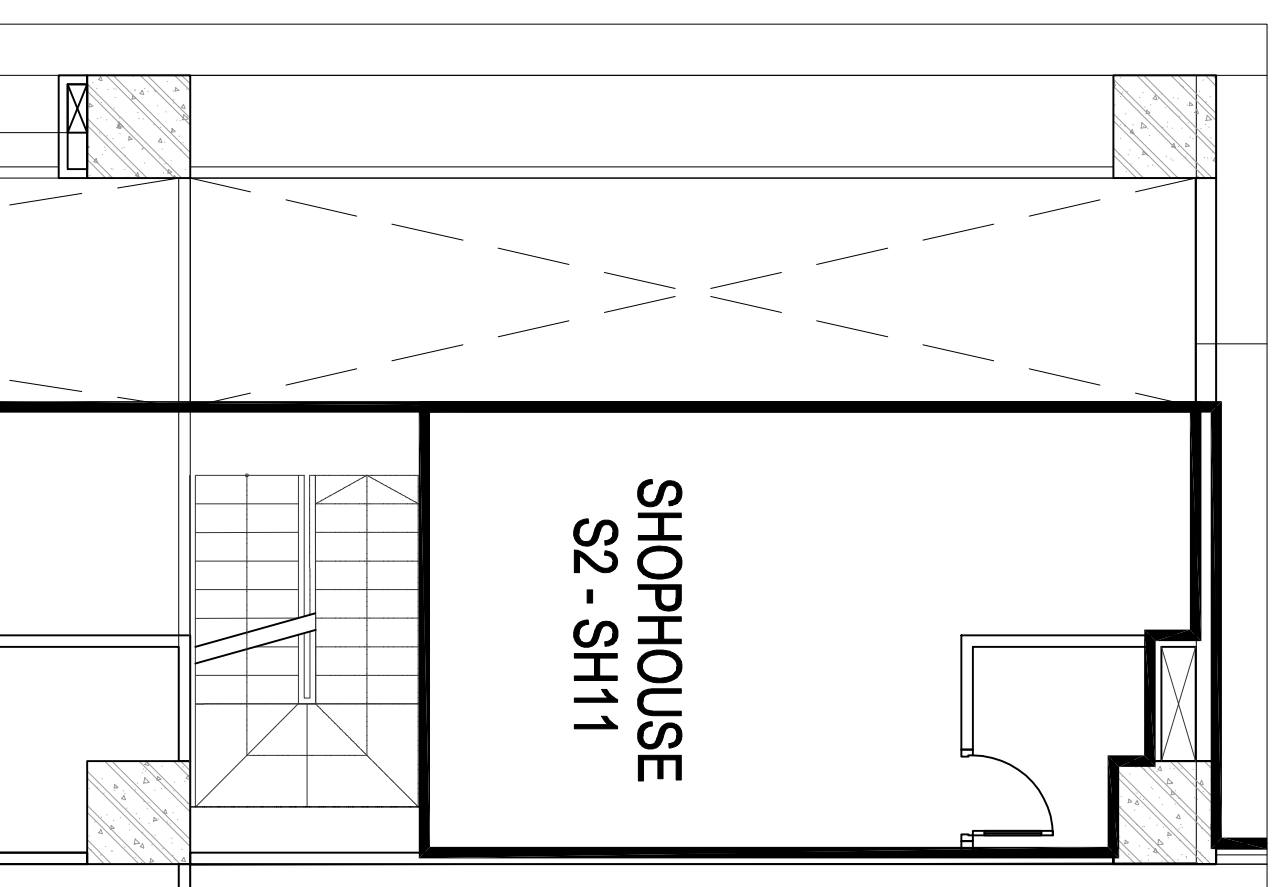

S2 - SH11

SUNSHINE CITY SAIGON

DIỆN TÍCH THÔNG THỦY T 1	50.9 m²
DIỆN TÍCH THÔNG THỦY T L	25.3 m²