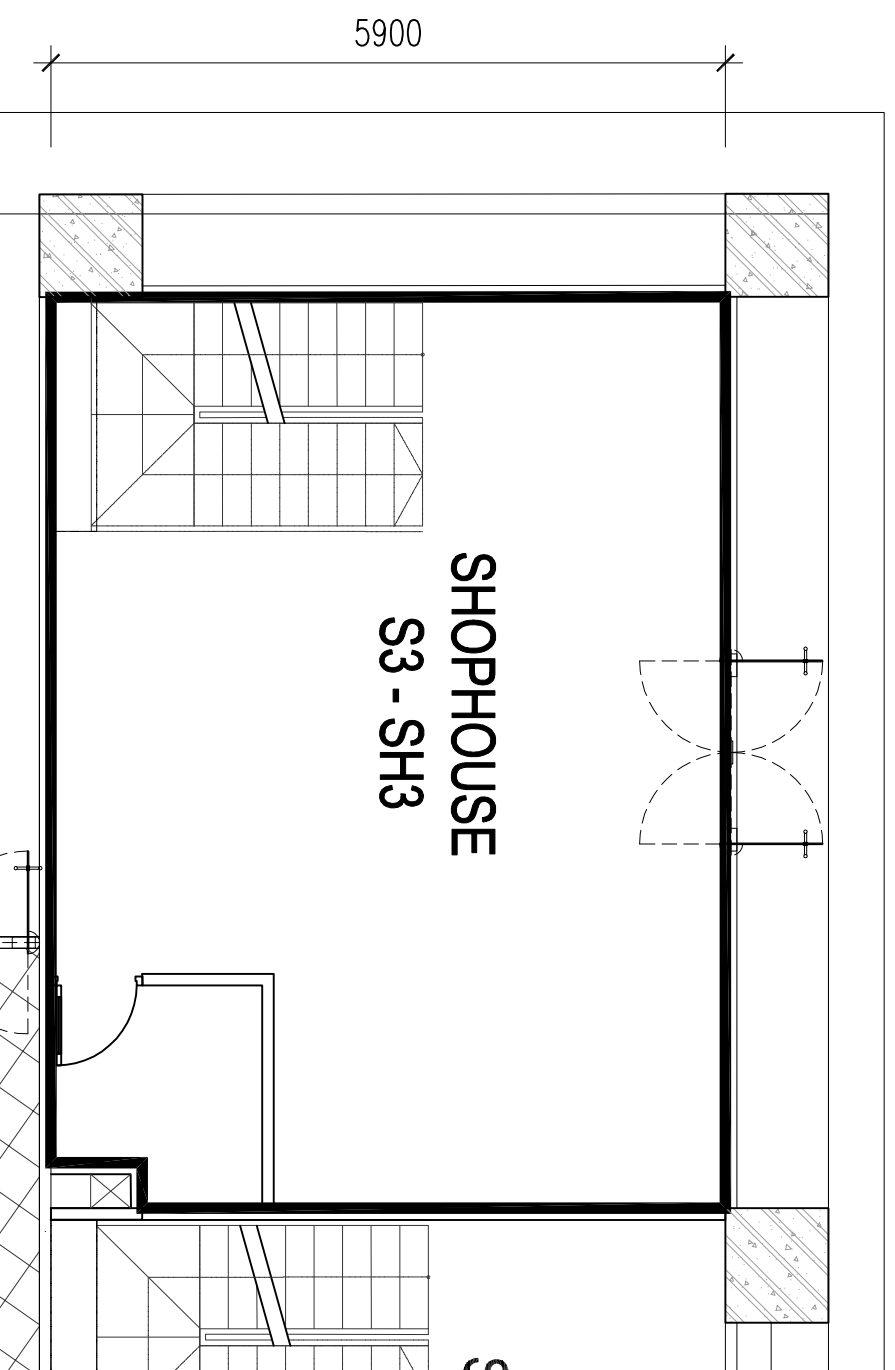

S3 - SH3

SUNSHINE CITY SAIGON

DIỆN TÍCH THÔNG THỦY T 1	46.7 m²
DIỆN TÍCH THÔNG THỦY T L	22.8 m²