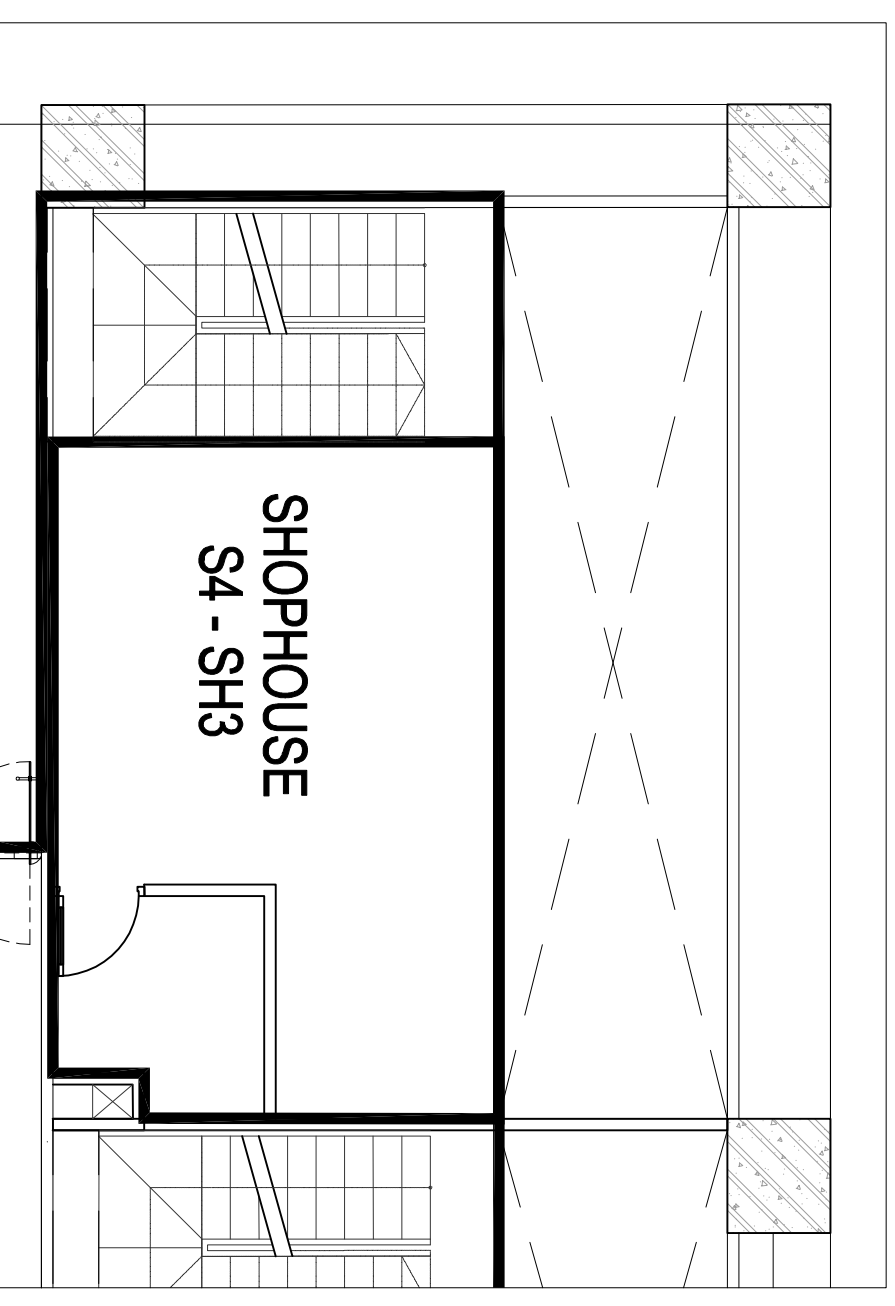

S4 - SH3

SUNSHINE CITY SAIGON

DIỆN TÍCH THÔNG THỦY T 1	46.7 m²
DIỆN TÍCH THÔNG THỦY T L	22.8 m²