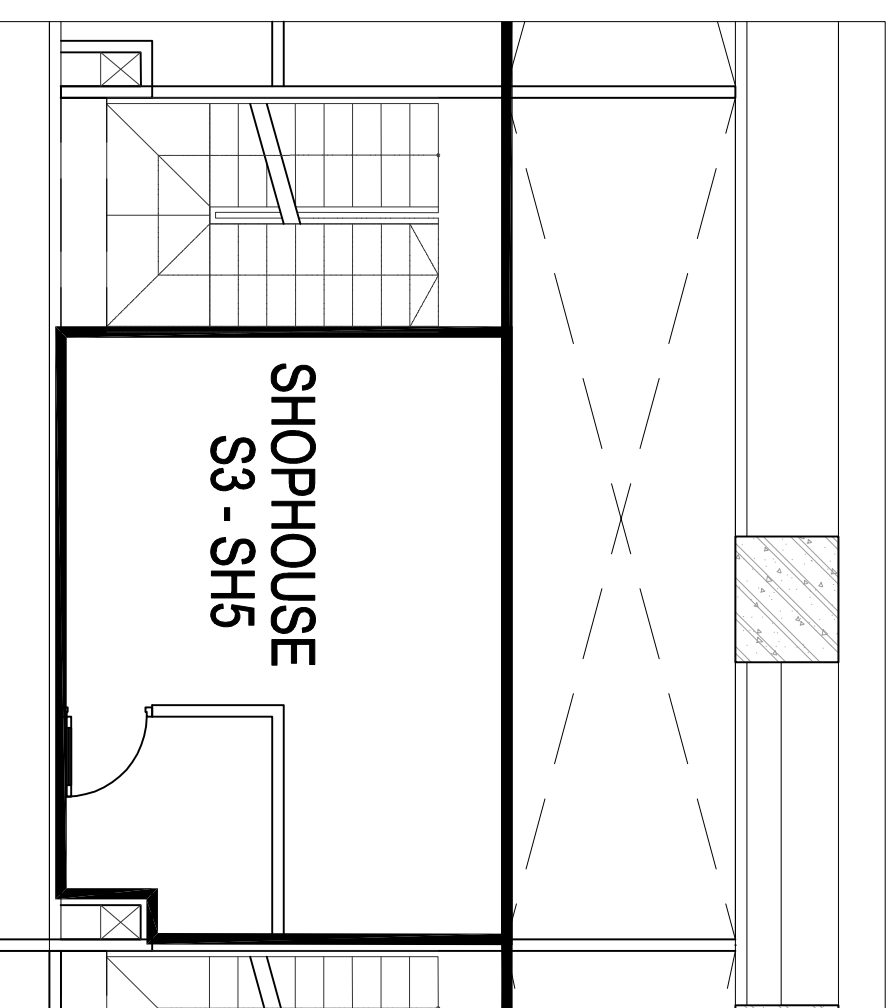

S3 - SH5

SUNSHINE CITY SAIGON

DIỆN TÍCH THÔNG THỦY T 1	43.1 m²
DIỆN TÍCH THÔNG THỦY T L	20.4 m²