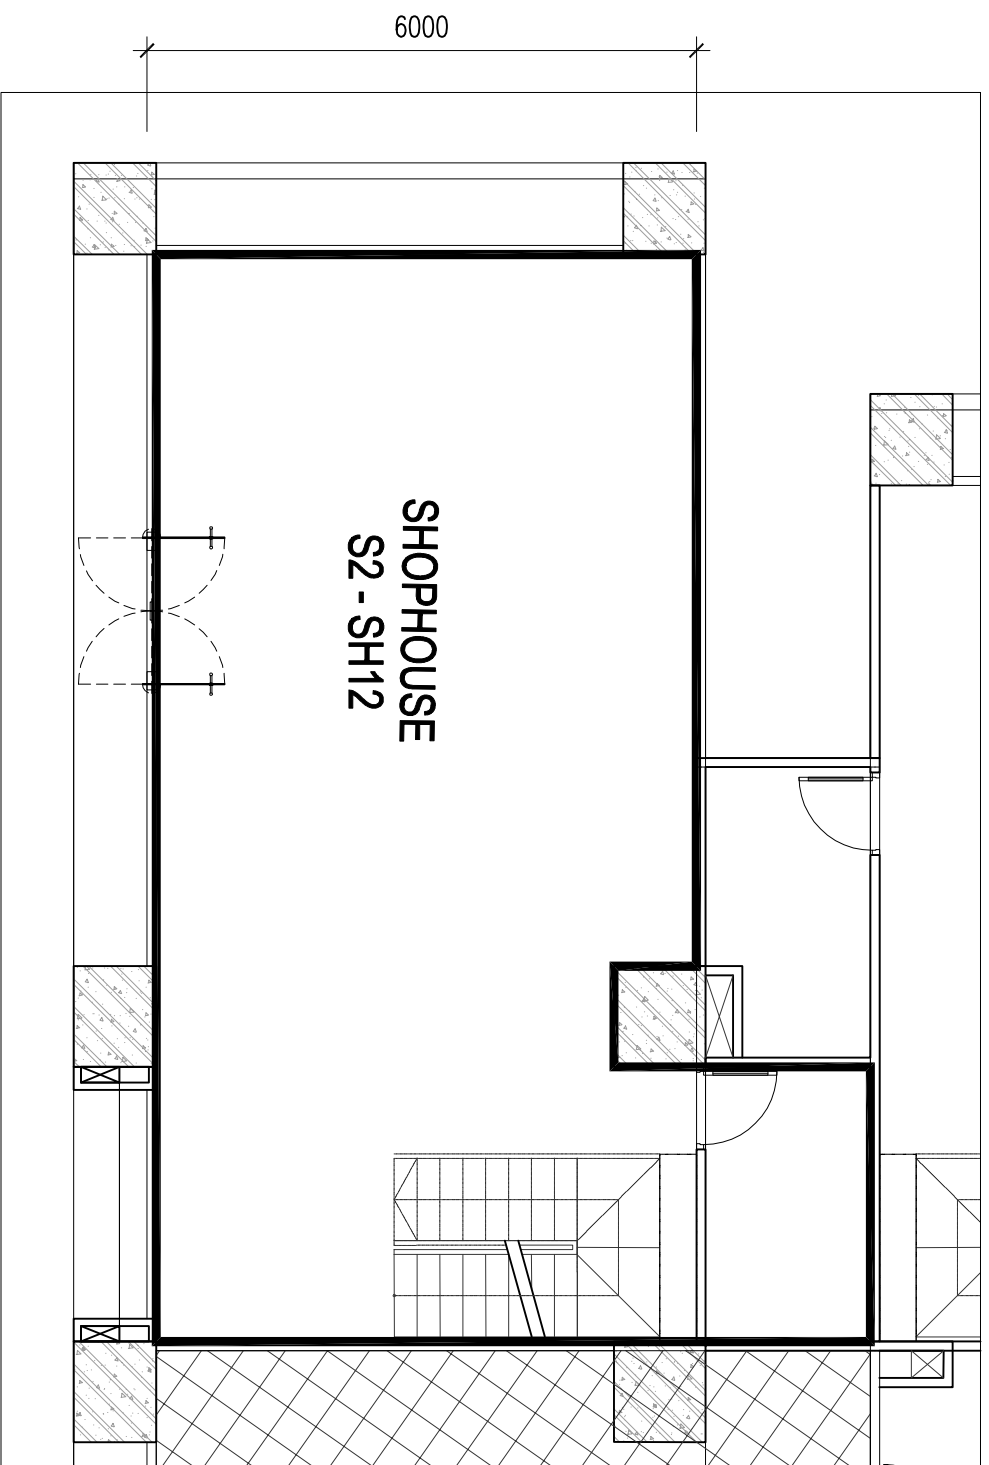

S2 - SH12

SUNSHINE CITY SAIGON

DIỆN TÍCH THÔNG THỦY T 1	74.8 m²
DIỆN TÍCH THÔNG THỦY T L	42.8 m²