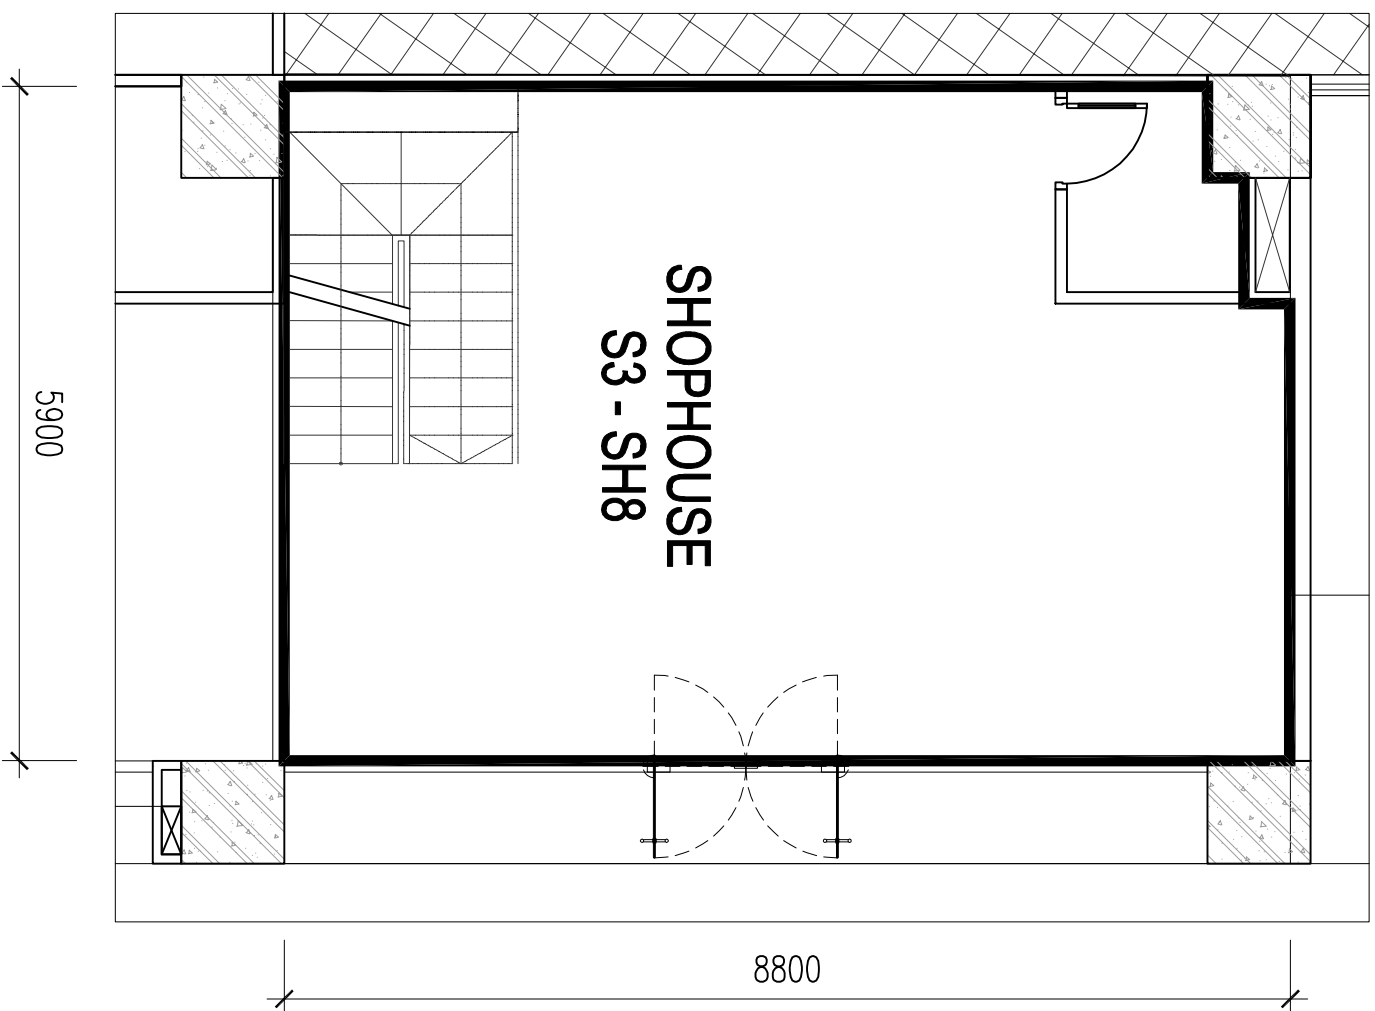

S3 - SH8

SUNSHINE CITY SAIGON

DIỆN TÍCH THÔNG THỦY T 1	50.9 m²
DIỆN TÍCH THÔNG THỦY T L	25.3 m²