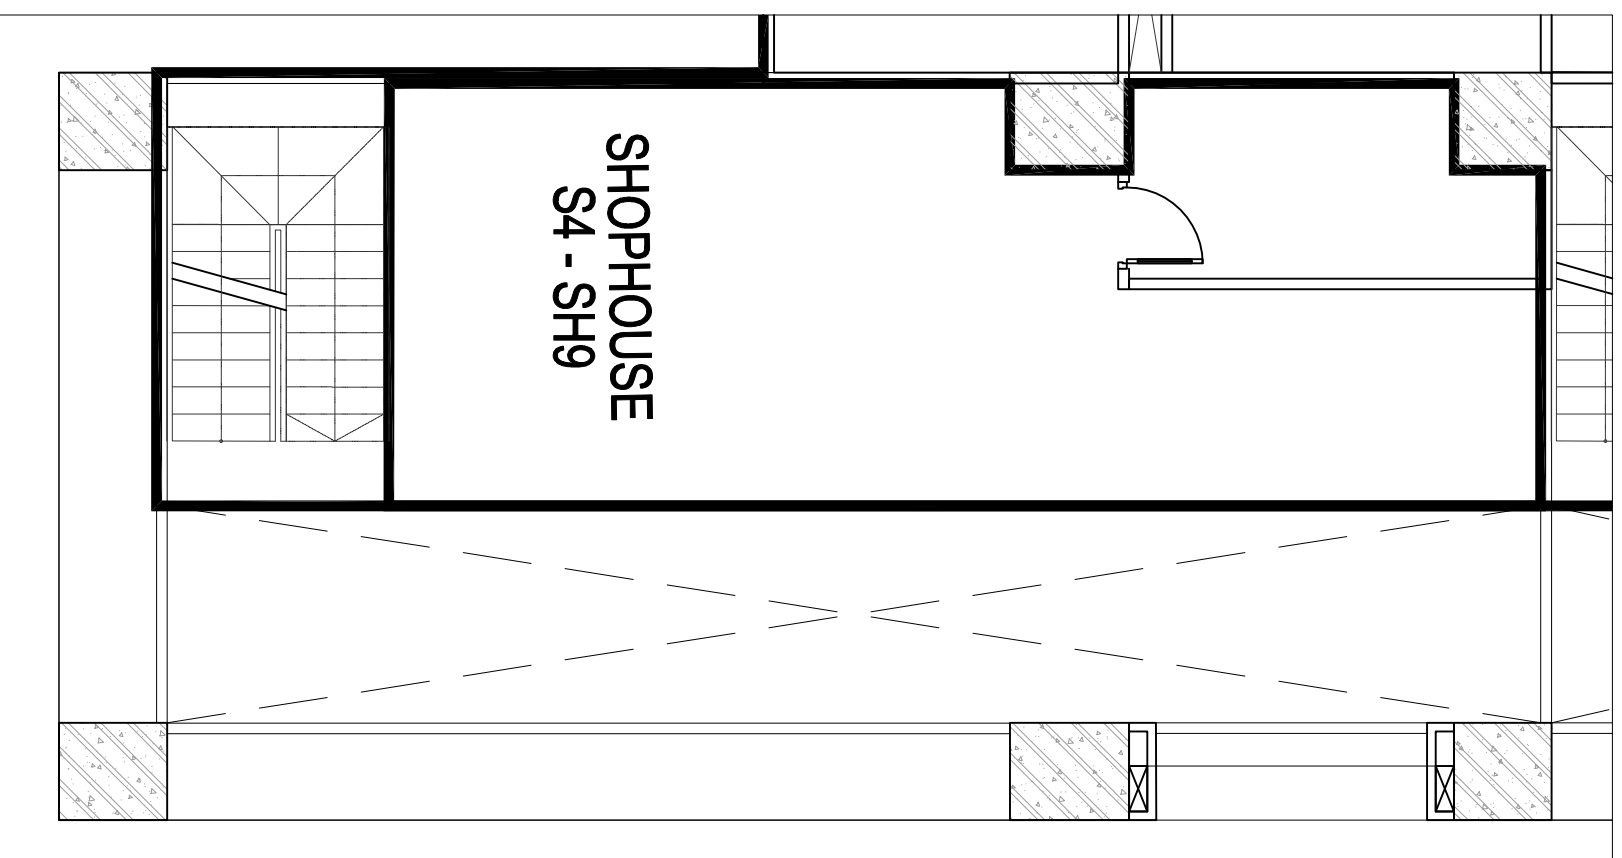

S4 - SH9

SUNSHINE CITY SAIGON

DIỆN TÍCH THÔNG THỦY T 1	73.3 m²
DIỆN TÍCH THÔNG THỦY T L	25.8 m²