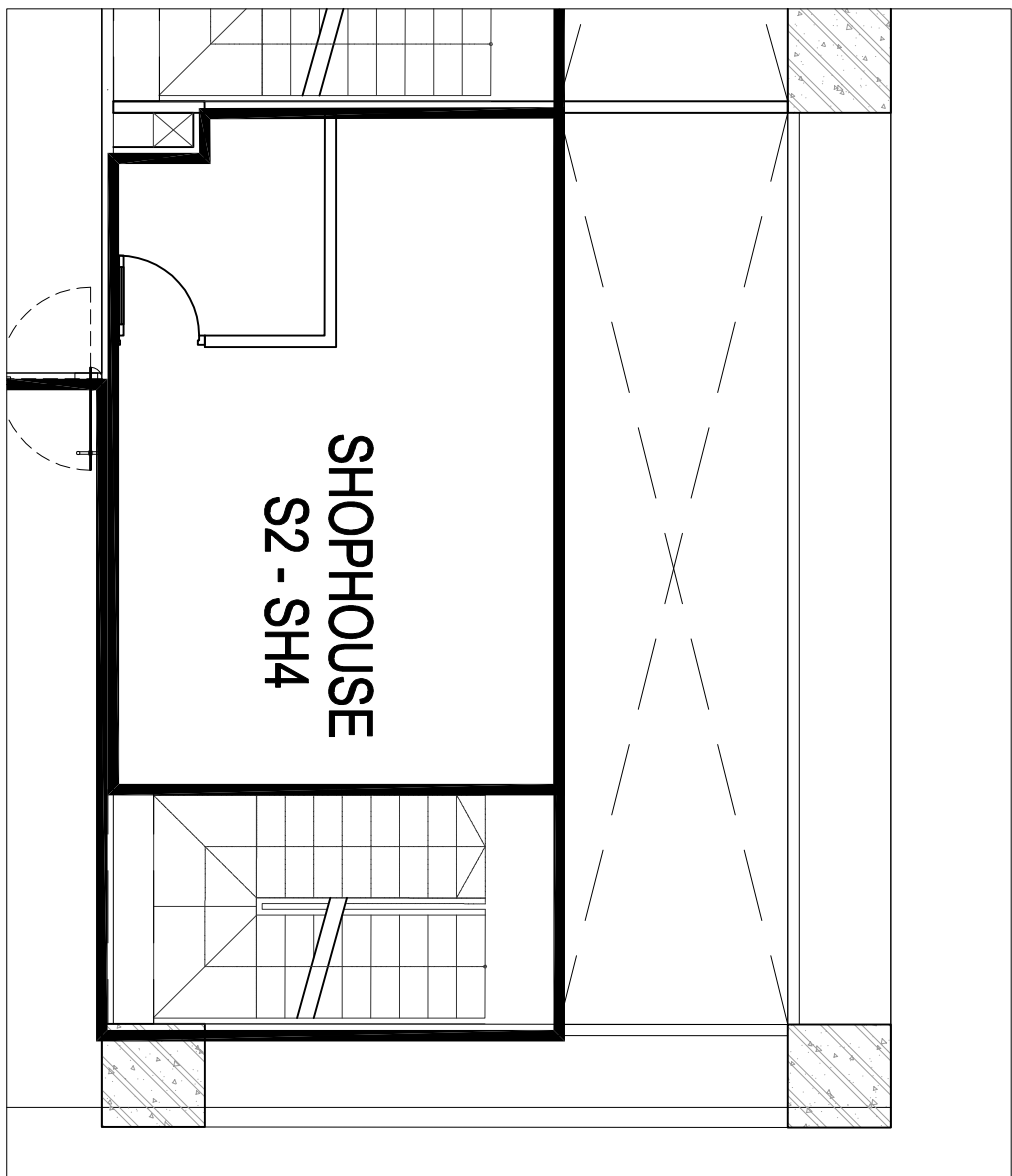

S2 - SH4

SUNSHINE CITY SAIGON

DIỆN TÍCH THÔNG THỦY T 1	46.7 m²
DIỆN TÍCH THÔNG THỦY T L	22.8 m²