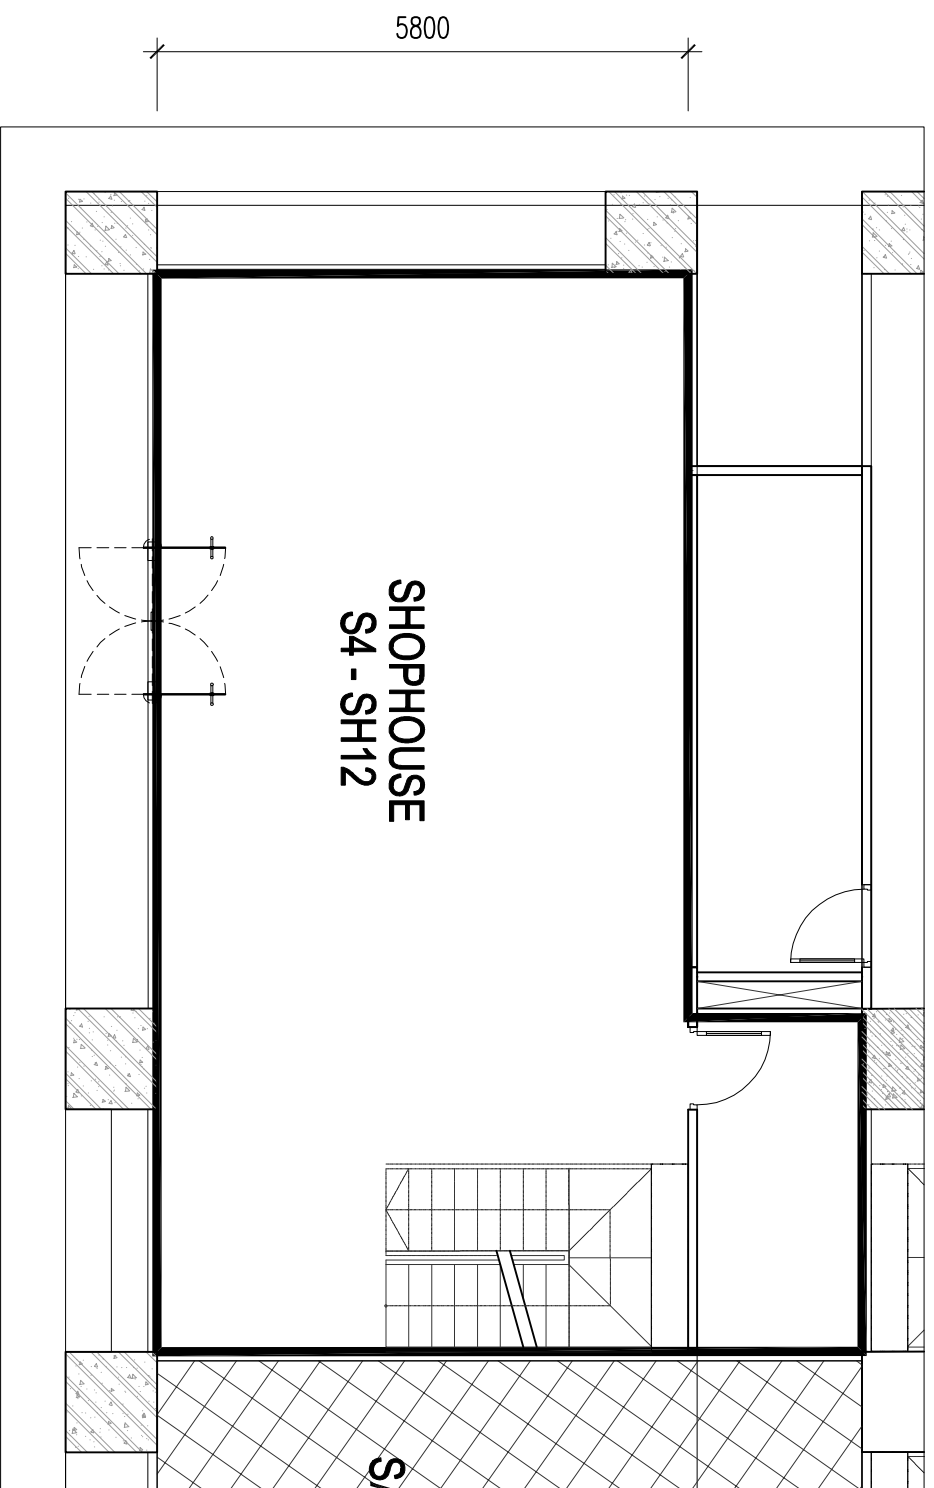

S4 - SH12

SUNSHINE CITY SAIGON

DIỆN TÍCH THÔNG THỦY T 1	75.2 m²
DIỆN TÍCH THÔNG THỦY T L	45 m²