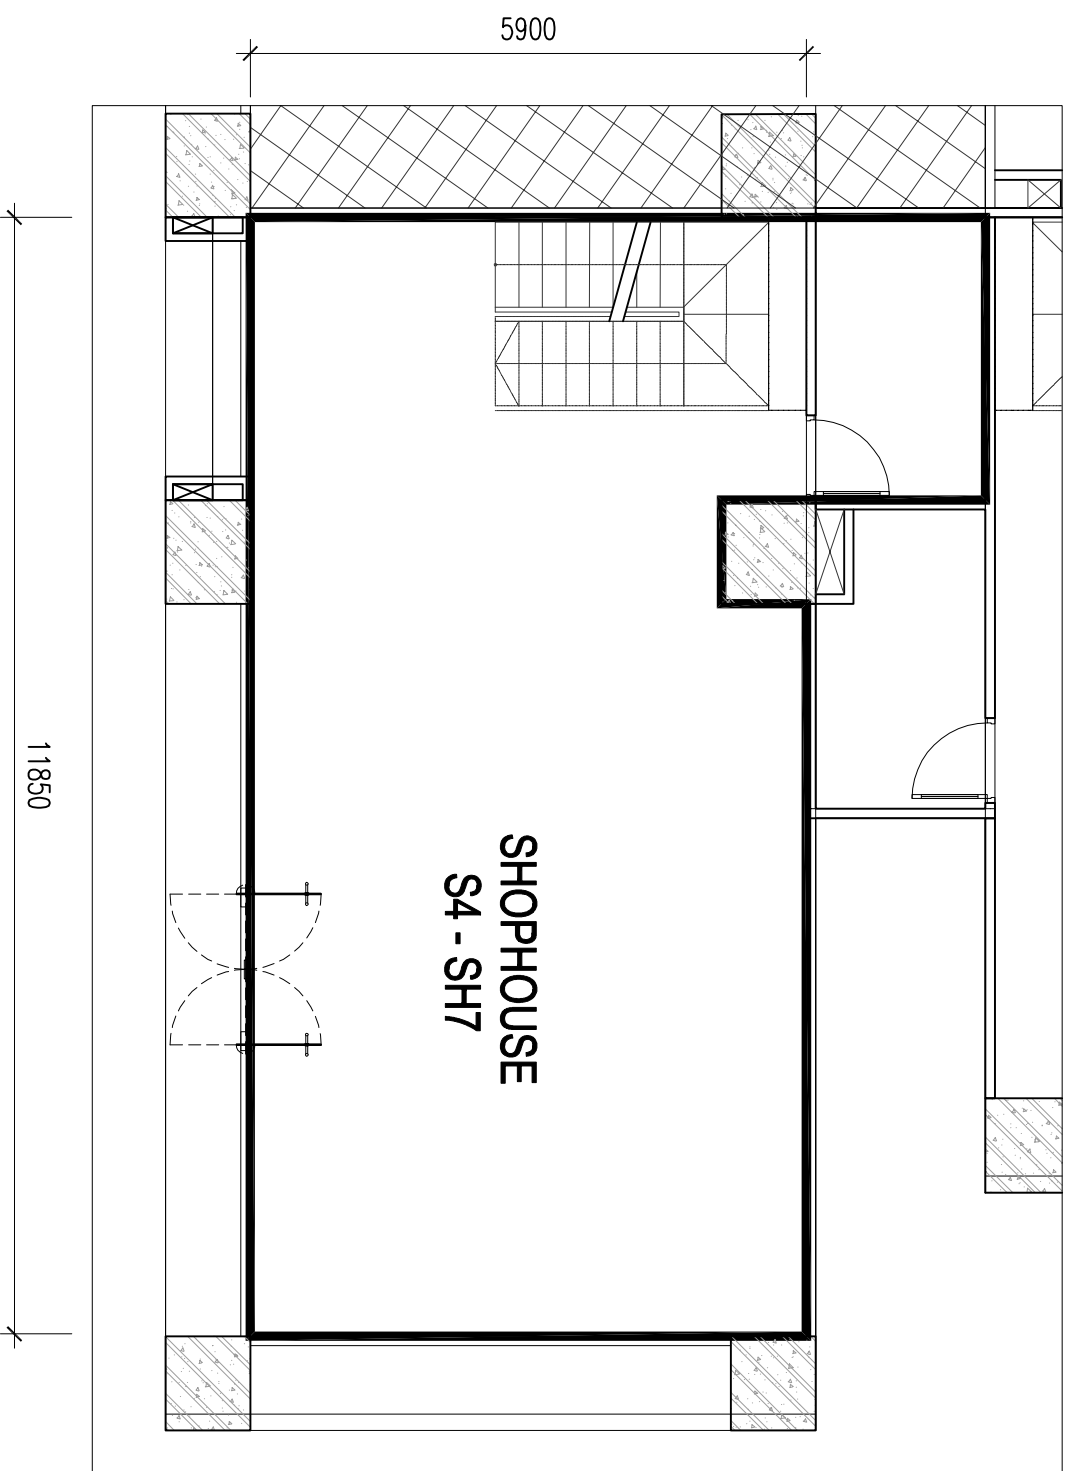

S4 - SH7

SUNSHINE CITY SAIGON

DIỆN TÍCH THÔNG THỦY T 1	74.8 m²
DIỆN TÍCH THÔNG THỦY T L	42.8 m²