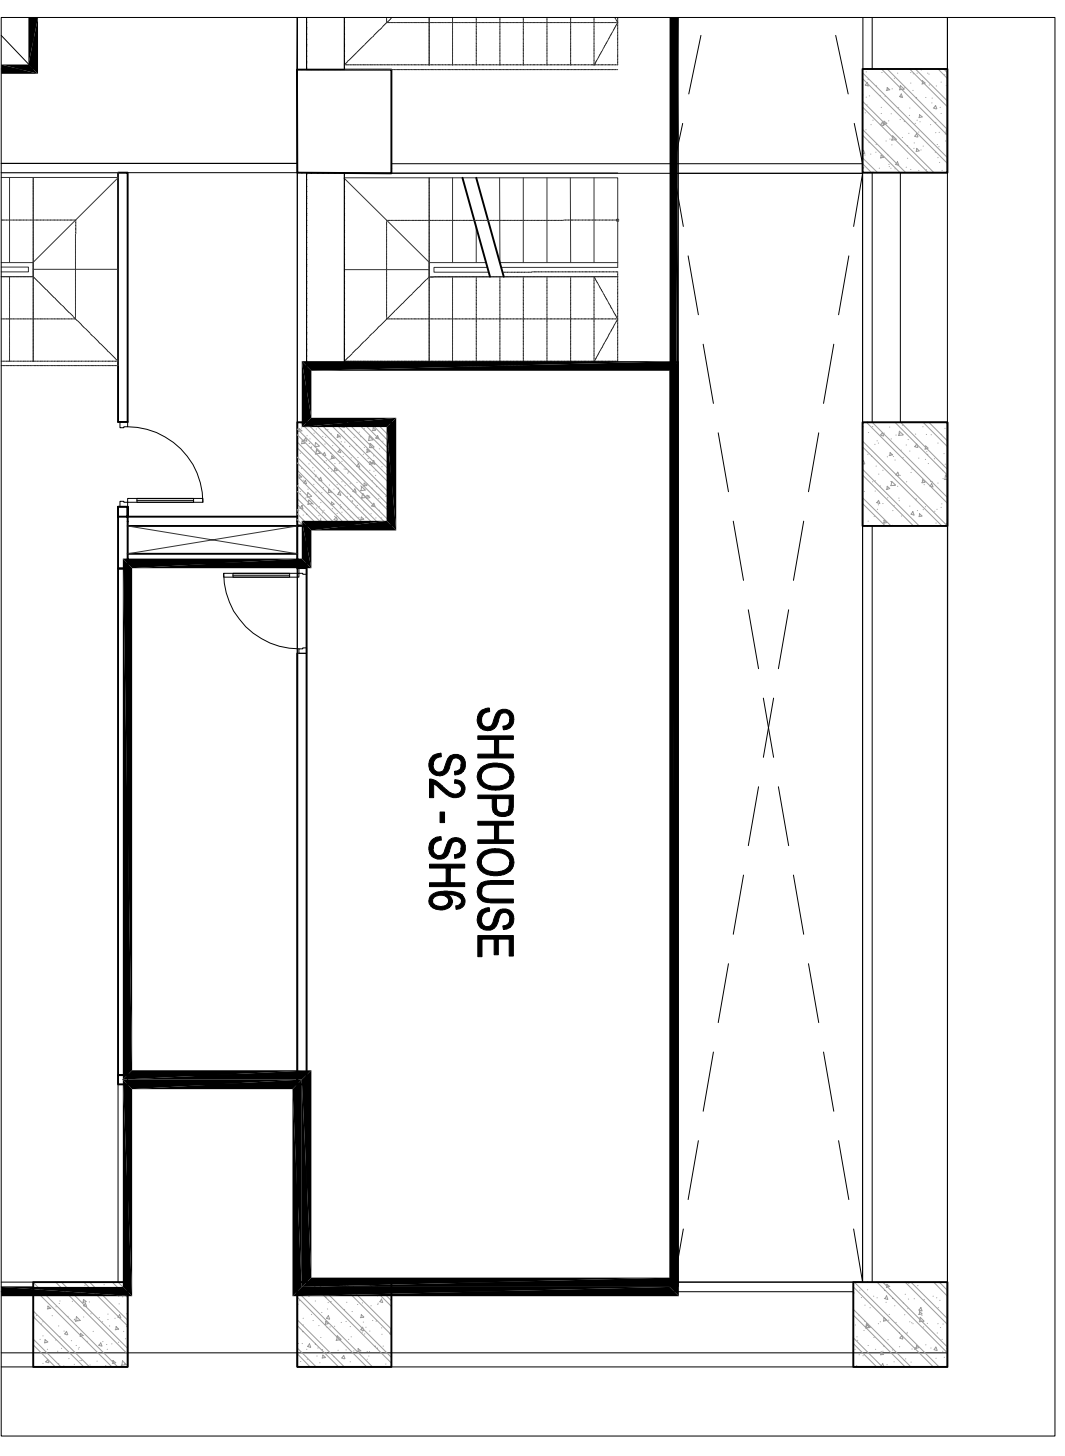

S2 - SH6

SUNSHINE CITY SAIGON

DIỆN TÍCH THÔNG THỦY T 1	78.8 m²
DIỆN TÍCH THÔNG THỦY T L	47.3 m²