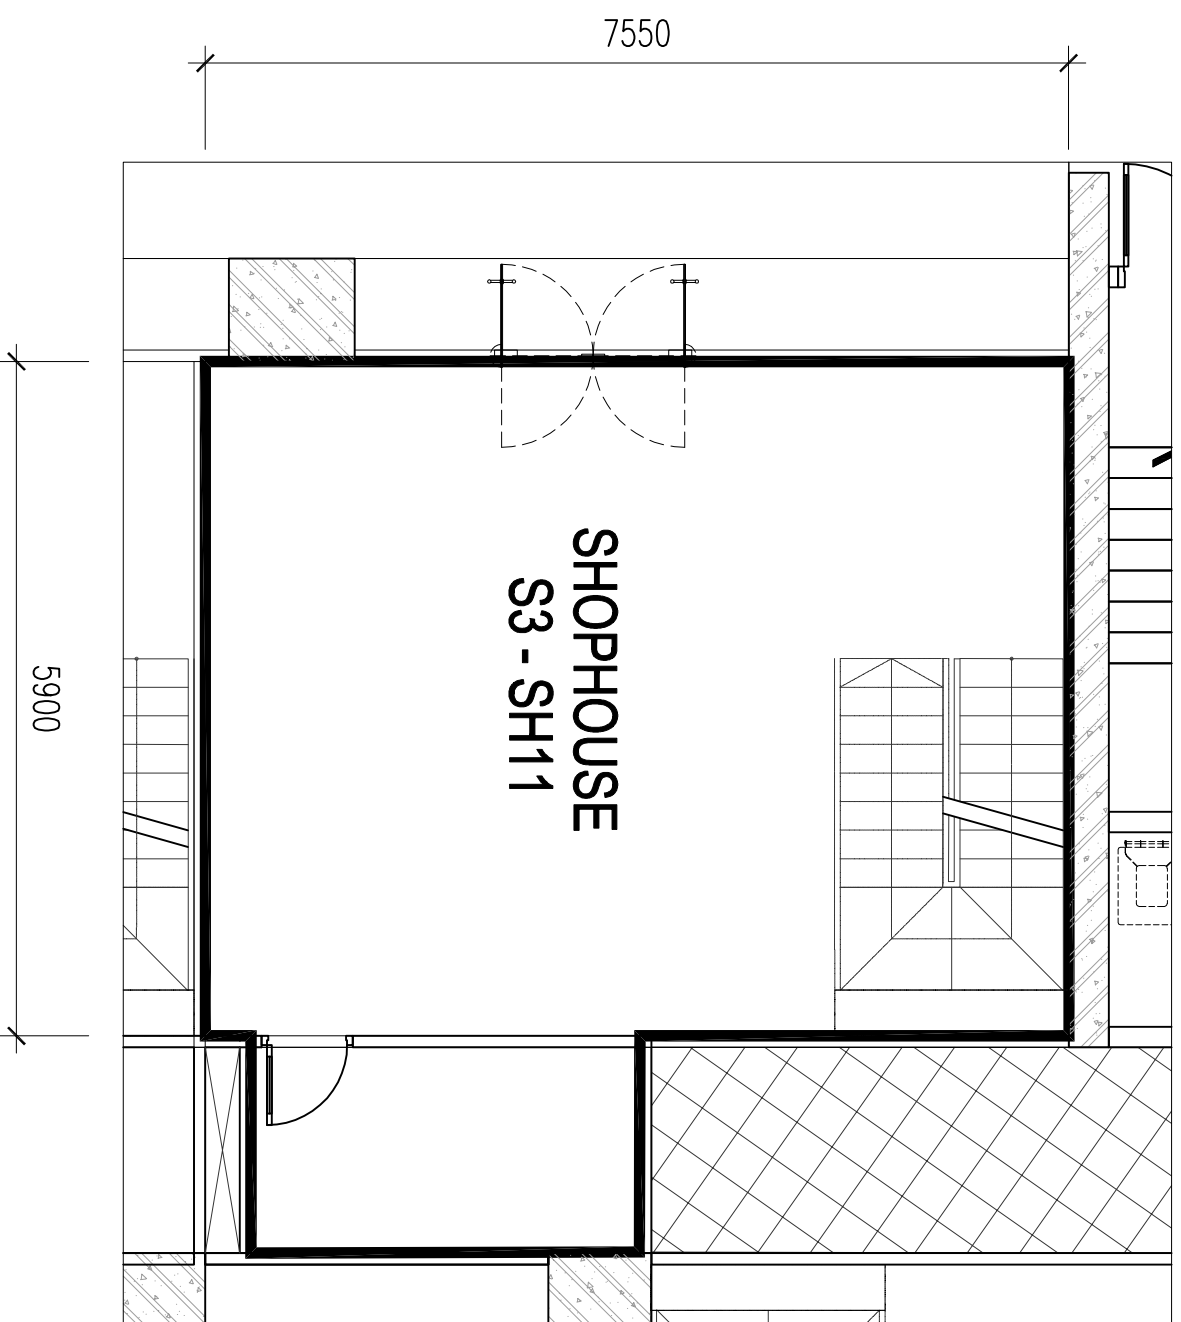

S3 - SH11

SUNSHINE CITY SAIGON

DIỆN TÍCH THÔNG THỦY T 1	51 m²
DIỆN TÍCH THÔNG THỦY T L	27.9 m²