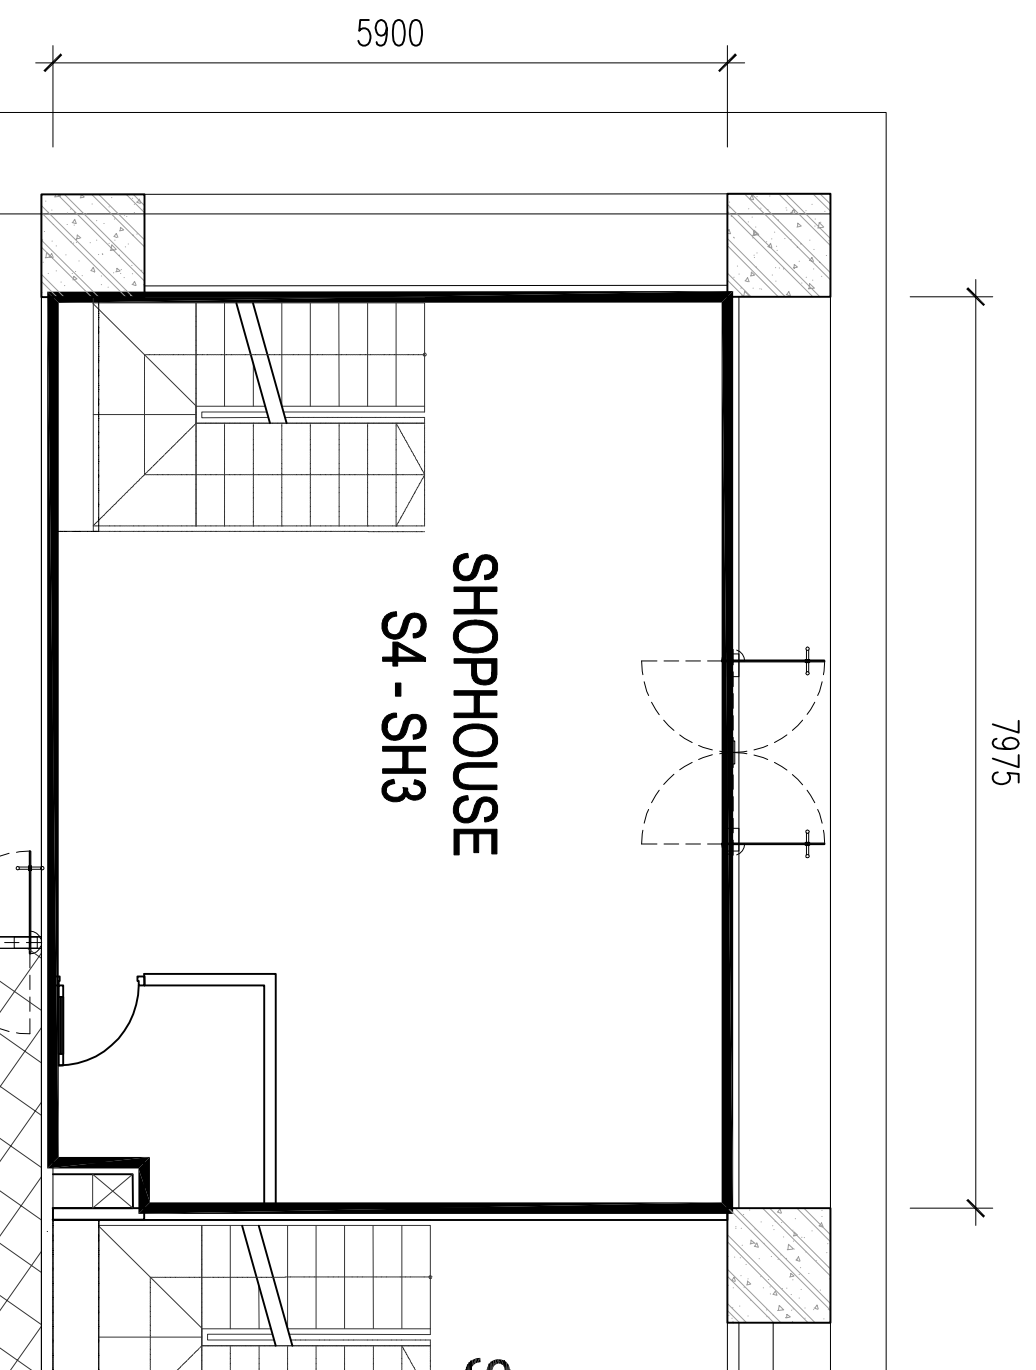

S4 - SH3

SUNSHINE CITY SAIGON

DIỆN TÍCH THÔNG THỦY T 1	46.7 m²
DIỆN TÍCH THÔNG THỦY T L	22.8 m²