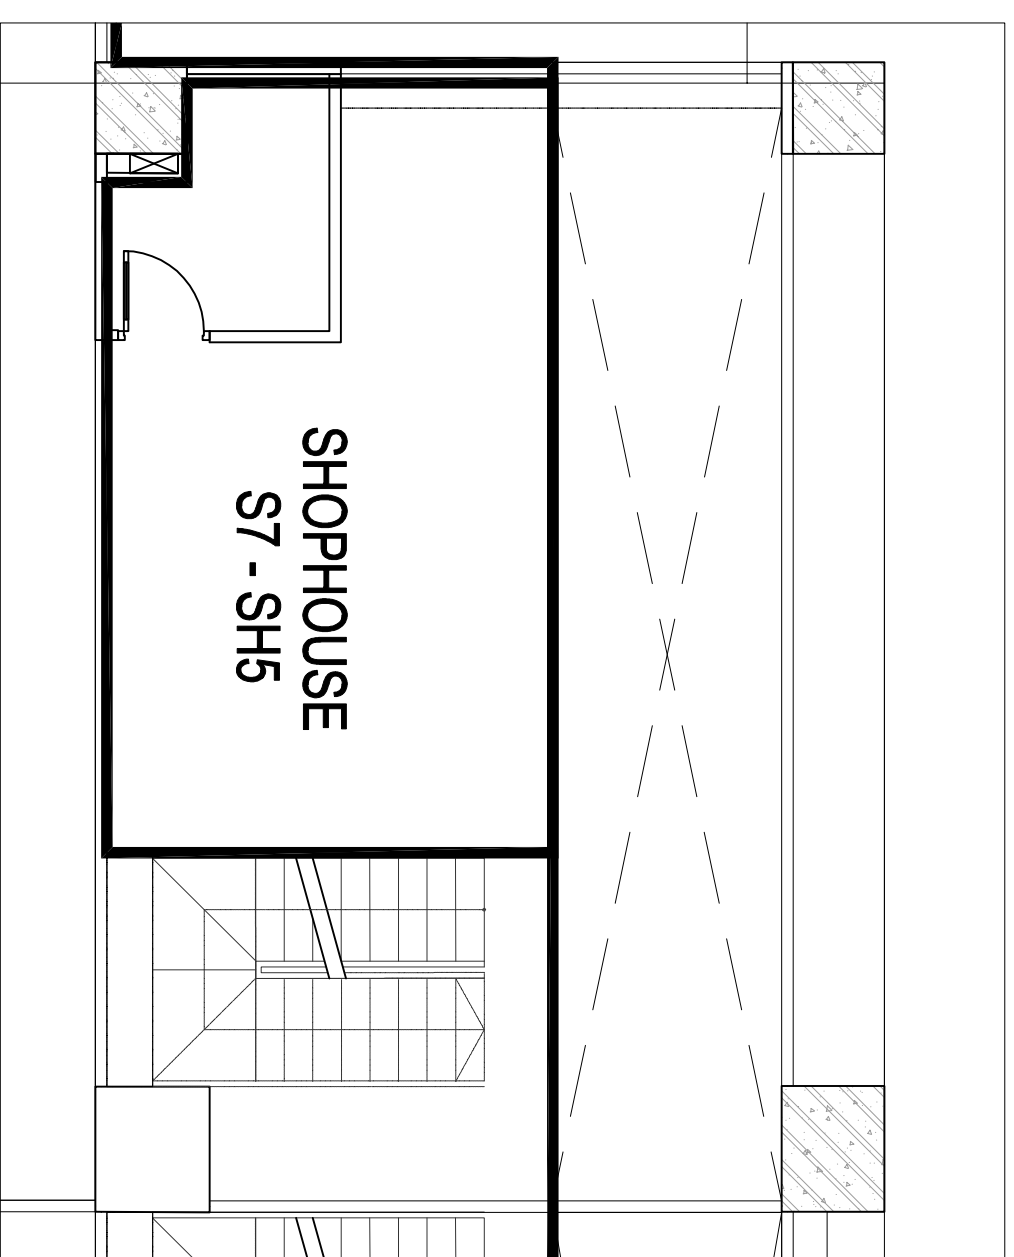

S7 - SH5

SUNSHINE CITY SAIGON

DIỆN TÍCH THÔNG THỦY T 1	56.2 m²
DIỆN TÍCH THÔNG THỦY T L	25.6 m²