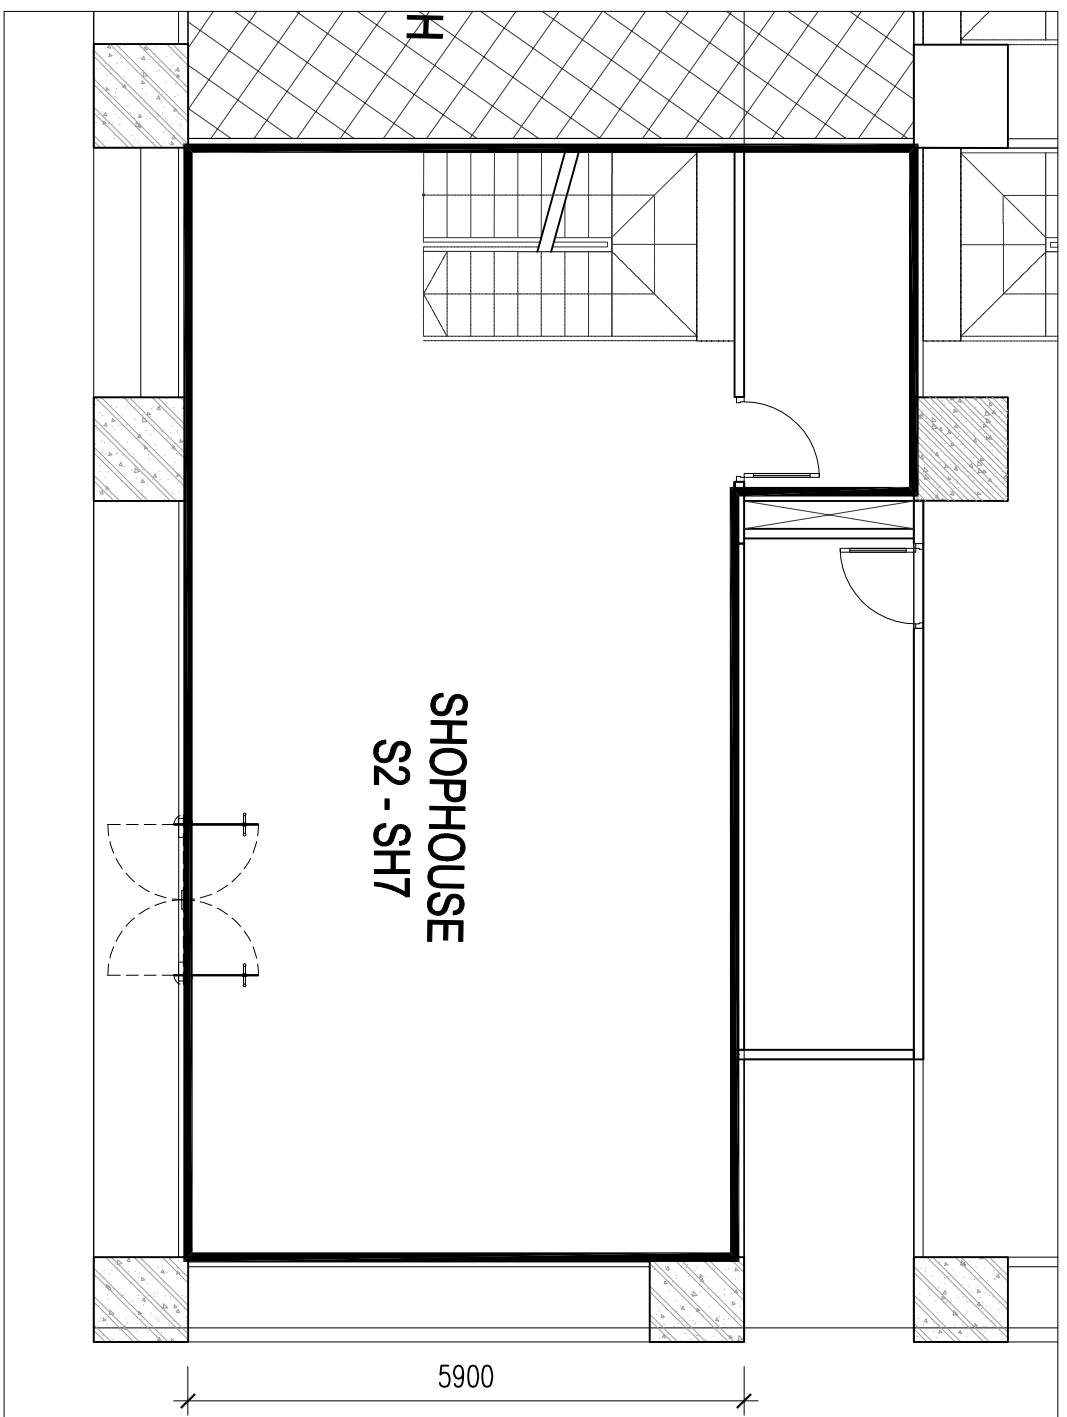

S2 - SH7

SUNSHINE CITY SAIGON

DIỆN TÍCH THÔNG THỦY T 1	75.2 m²
DIỆN TÍCH THÔNG THỦY T L	44.7 m²