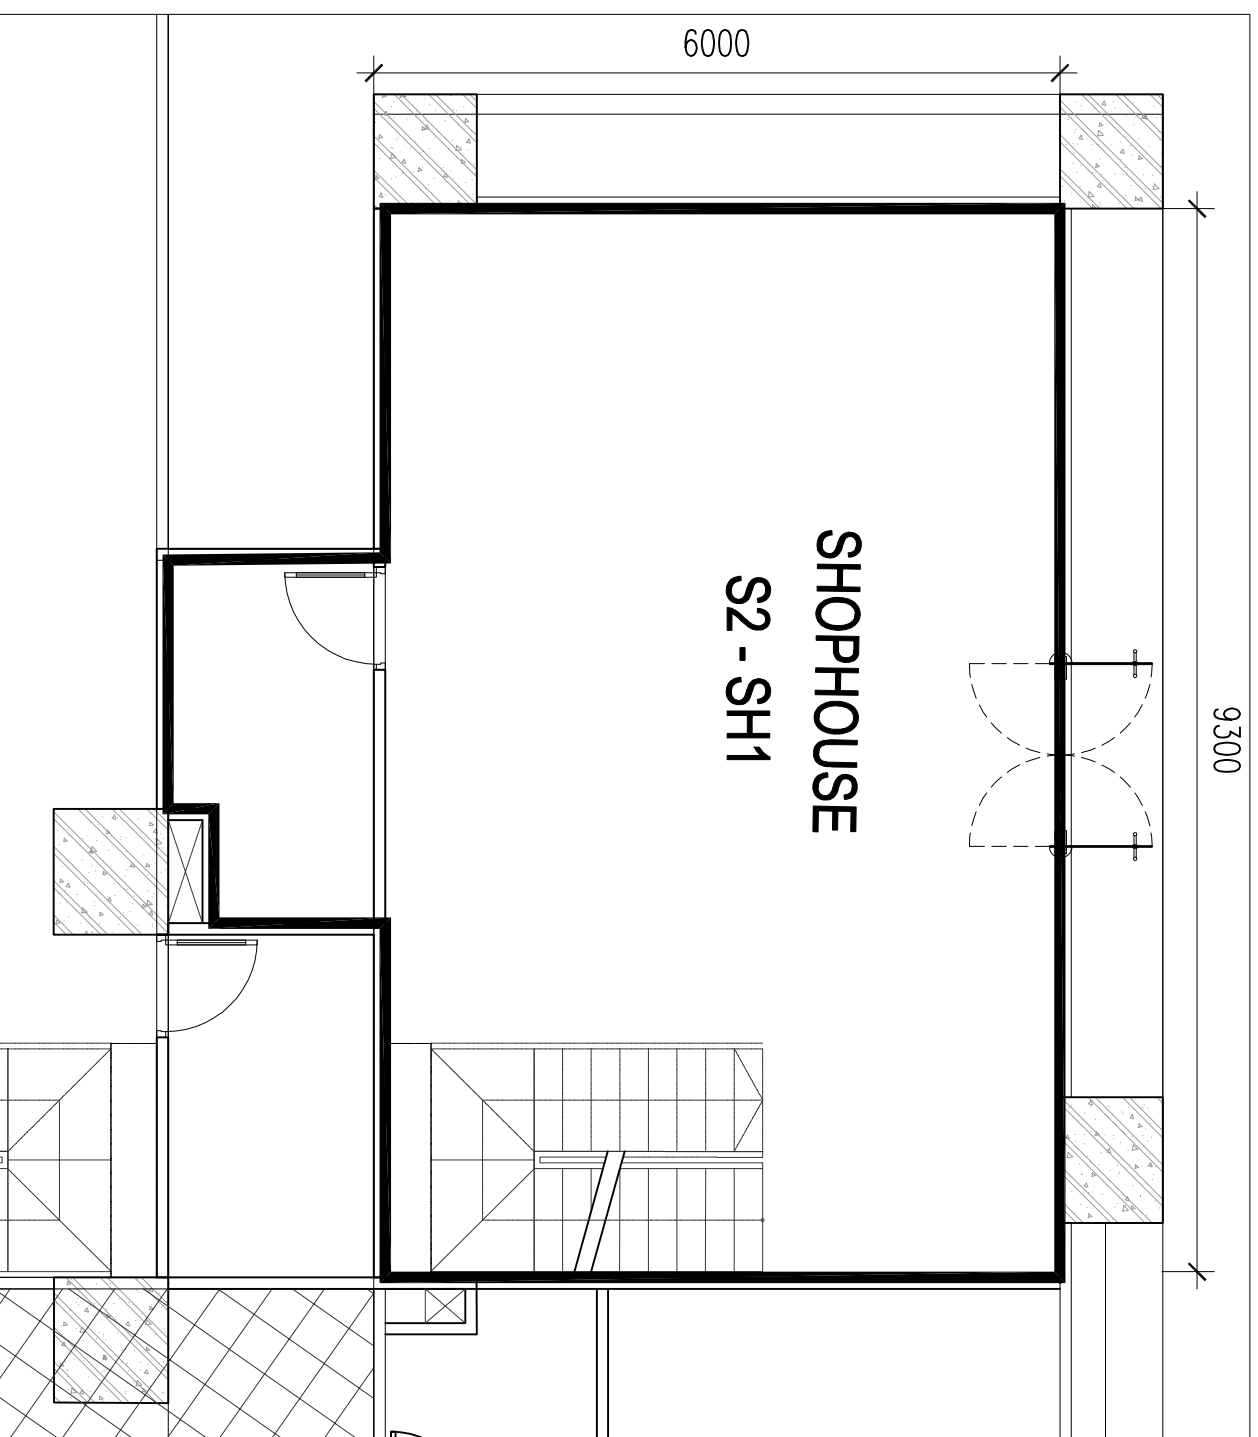

S2 - SH1

SUNSHINE CITY SAIGON

DIỆN TÍCH THÔNG THỦY T 1	60.8 m²
DIỆN TÍCH THÔNG THỦY T L	34.1 m²