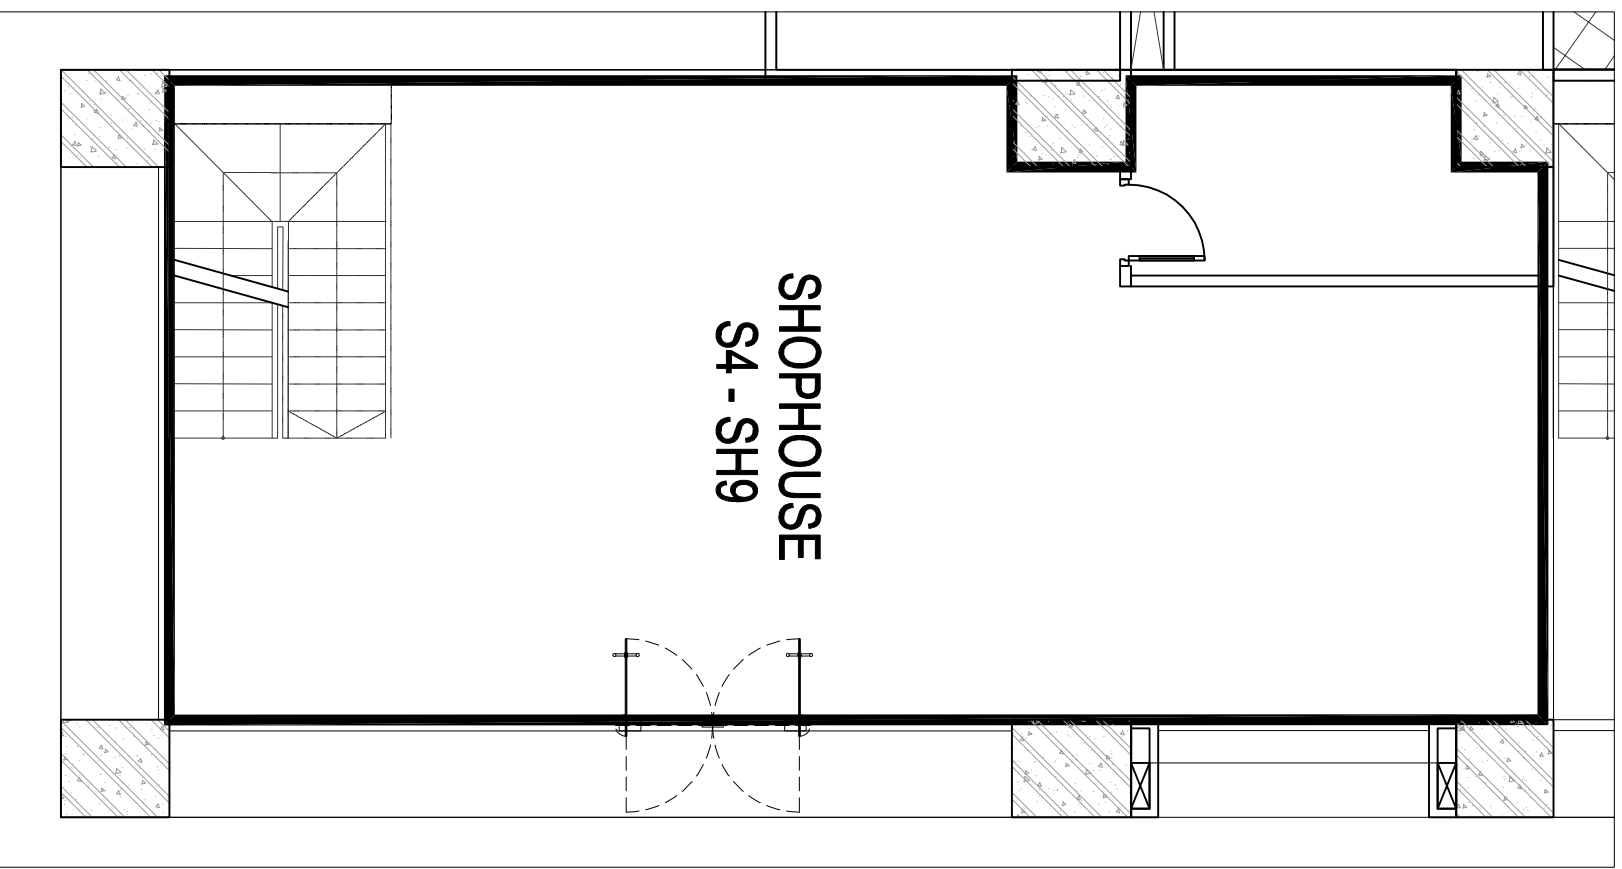

S4 - SH9

SUNSHINE CITY SAIGON

DIỆN TÍCH THÔNG THỦY T 1	73.3 m²
DIỆN TÍCH THÔNG THỦY T L	25.8 m²