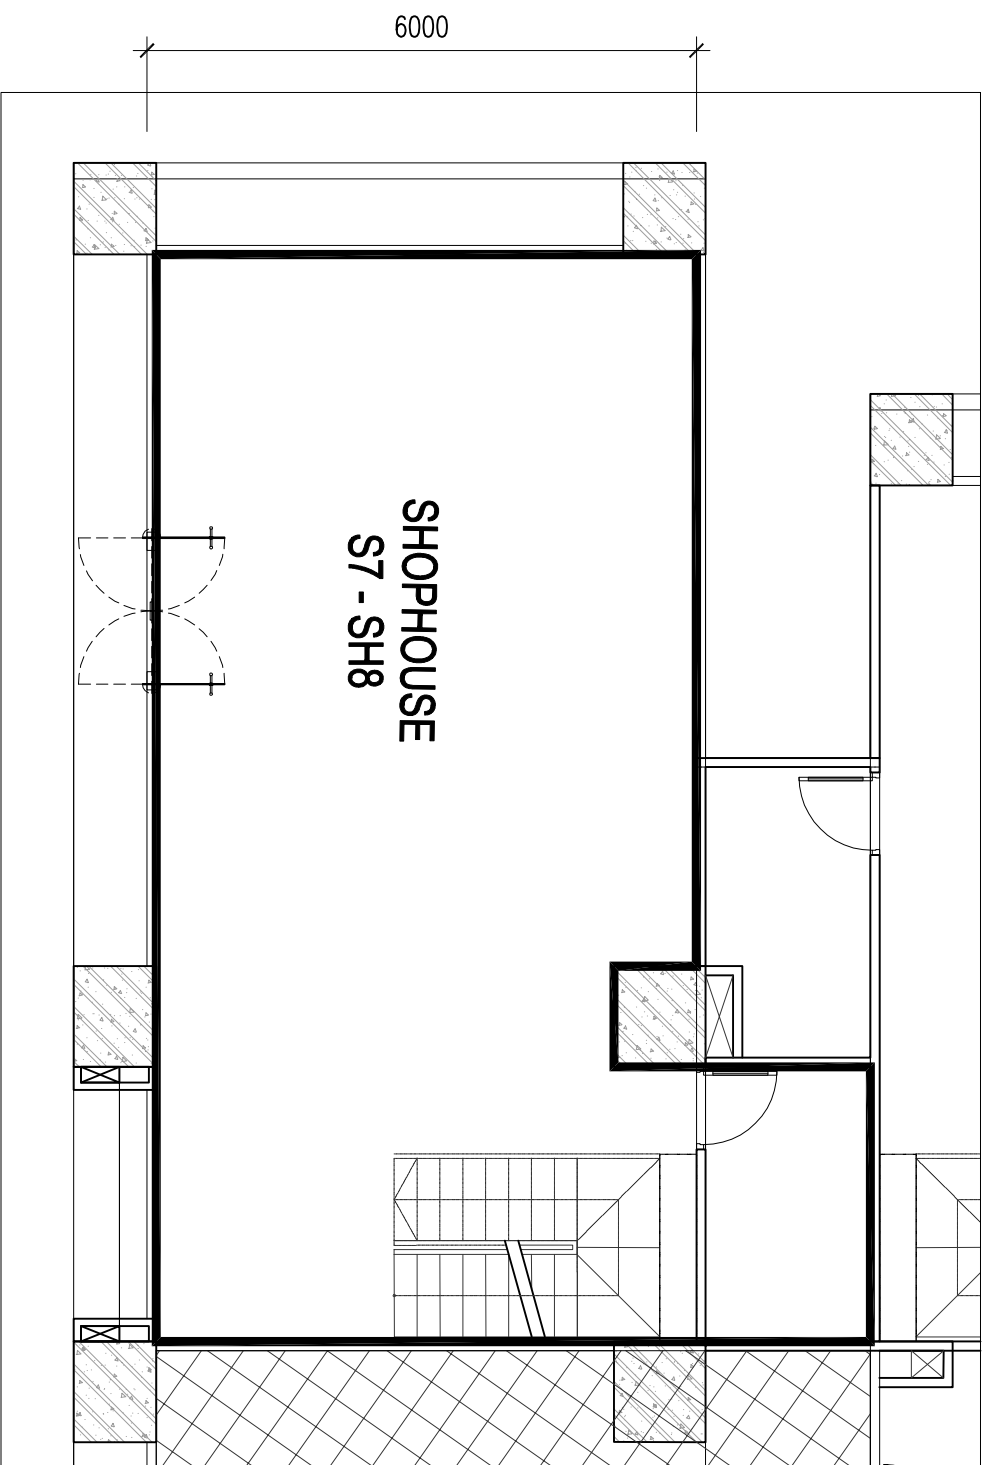

S7 - SH8

SUNSHINE CITY SAIGON

DIỆN TÍCH THÔNG THỦY T 1	74.8 m²
DIỆN TÍCH THÔNG THỦY T L	42.8 m²