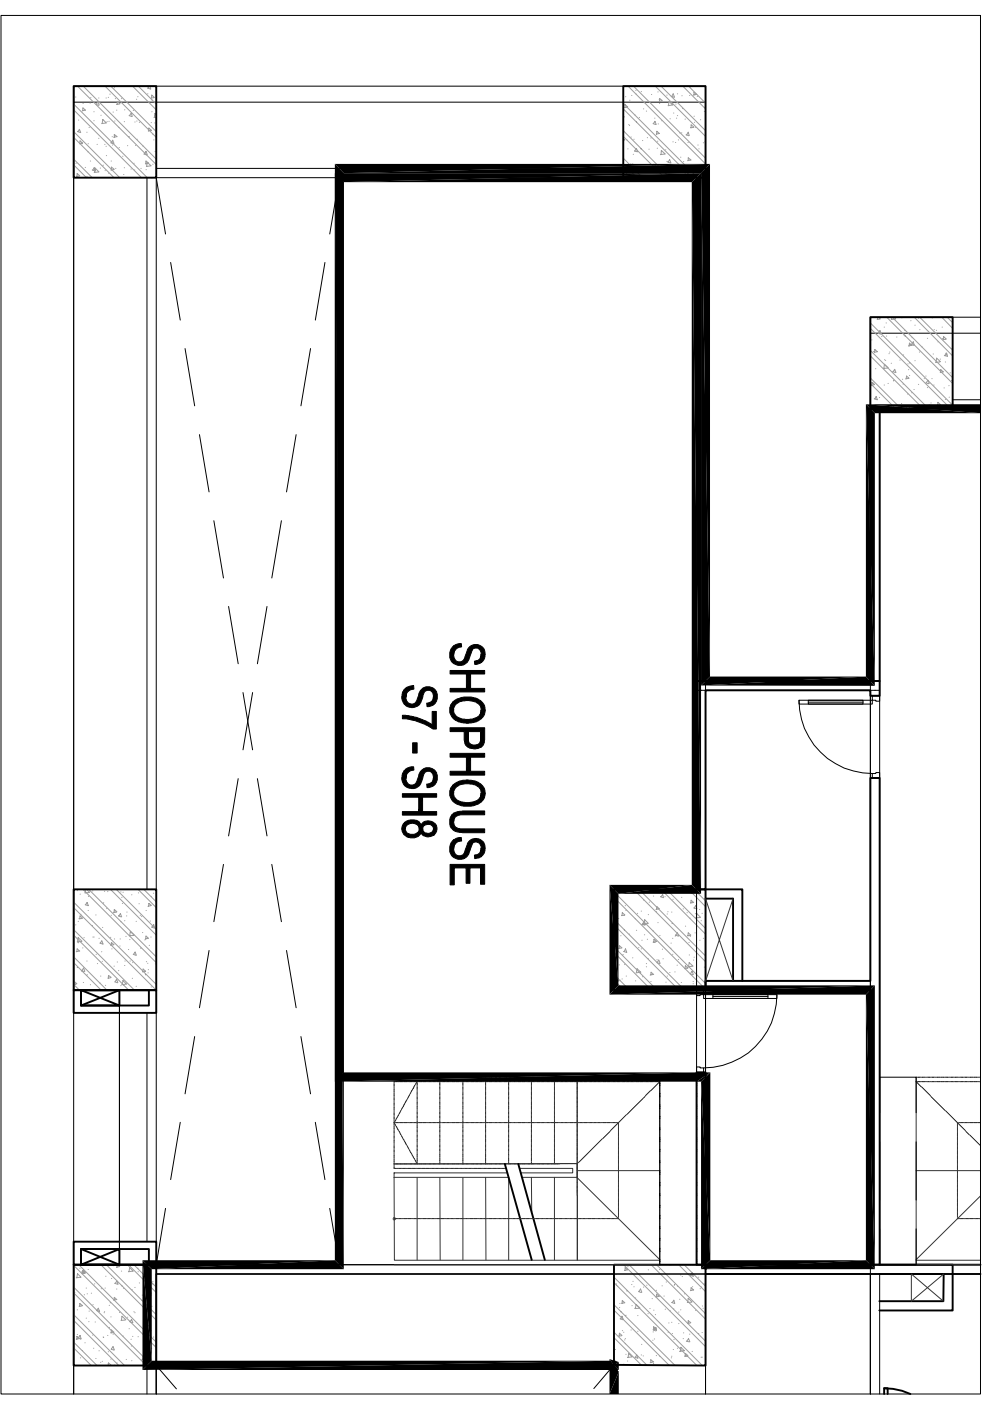

S7 - SH8

SUNSHINE CITY SAIGON

DIỆN TÍCH THÔNG THỦY T 1	74.8 m²
DIỆN TÍCH THÔNG THỦY T L	42.8 m²