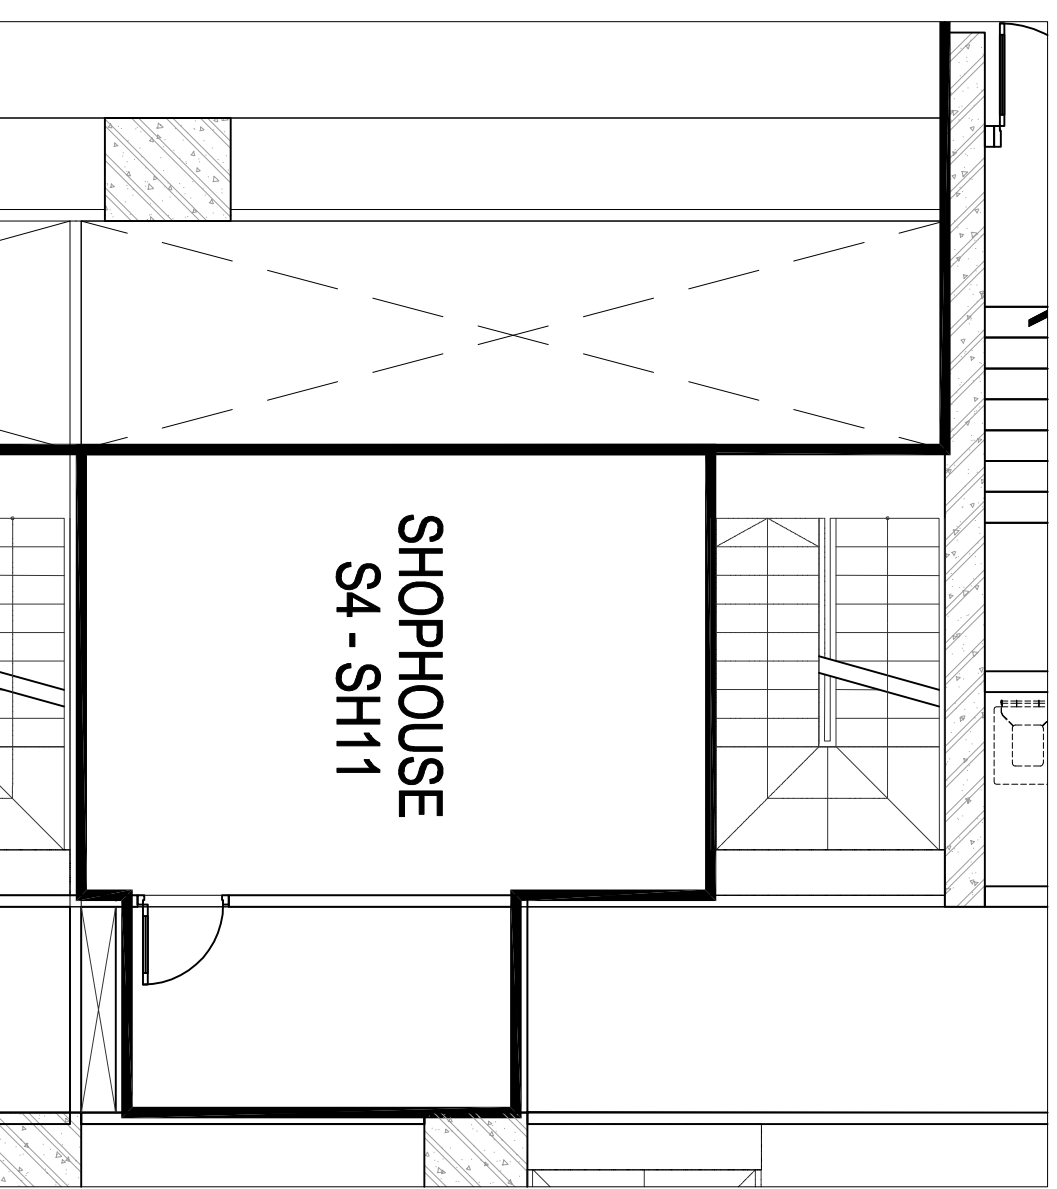

S4 - SH11

SUNSHINE CITY SAIGON

DIỆN TÍCH THÔNG THỦY T 1	51 m²
DIỆN TÍCH THÔNG THỦY T L	27.9 m²