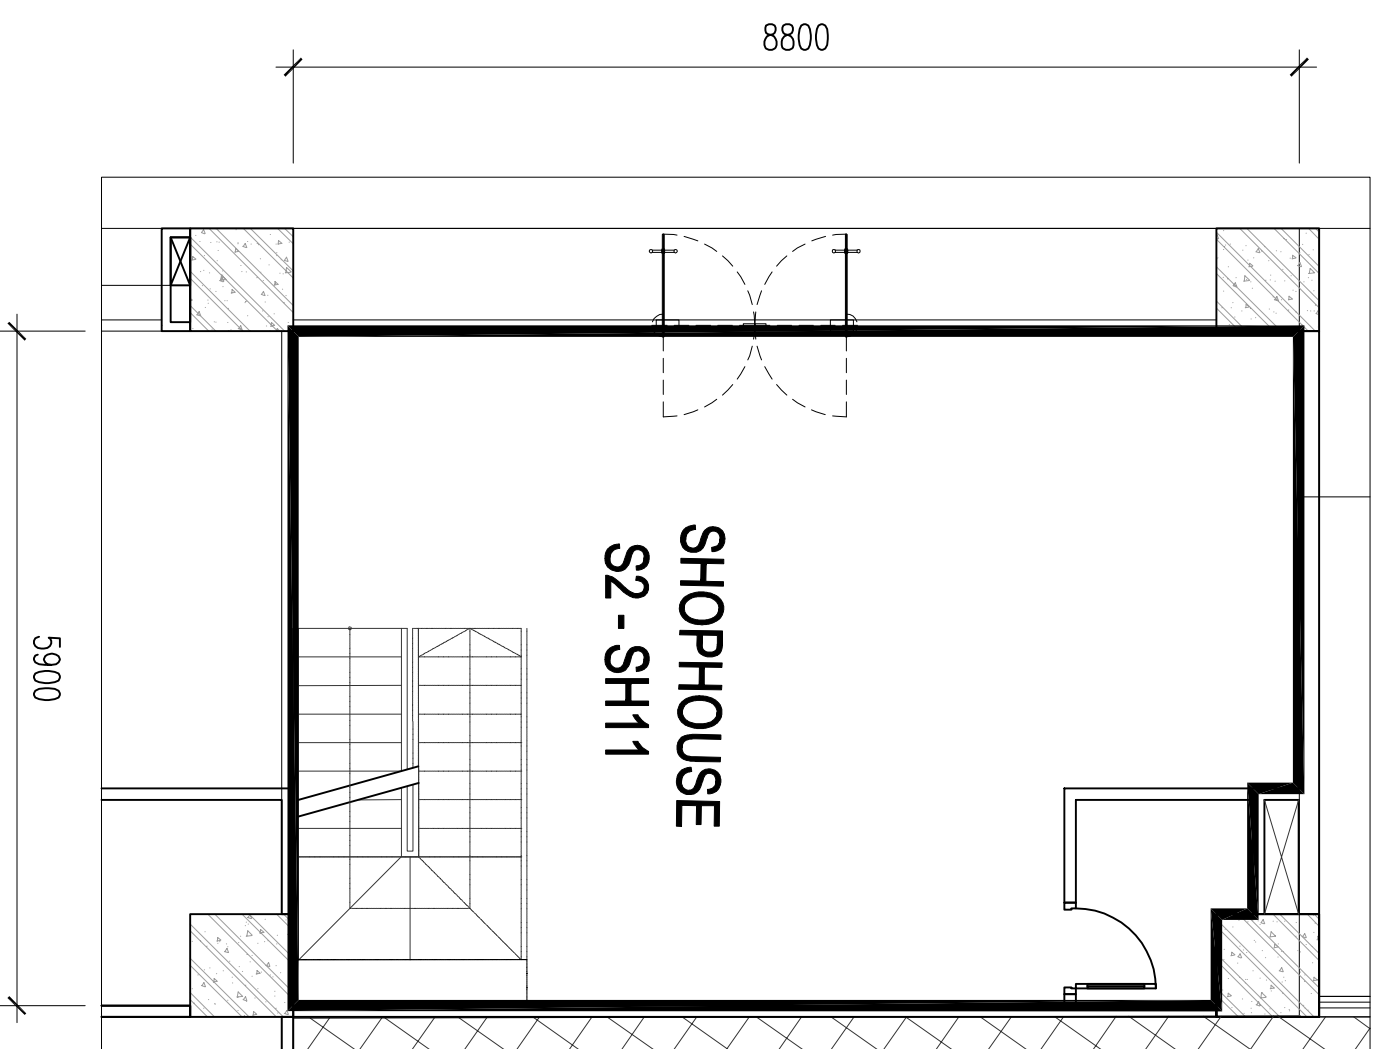

S2 - SH11

SUNSHINE CITY SAIGON

DIỆN TÍCH THÔNG THỦY T 1	50.9 m²
DIỆN TÍCH THÔNG THỦY T L	25.3 m²