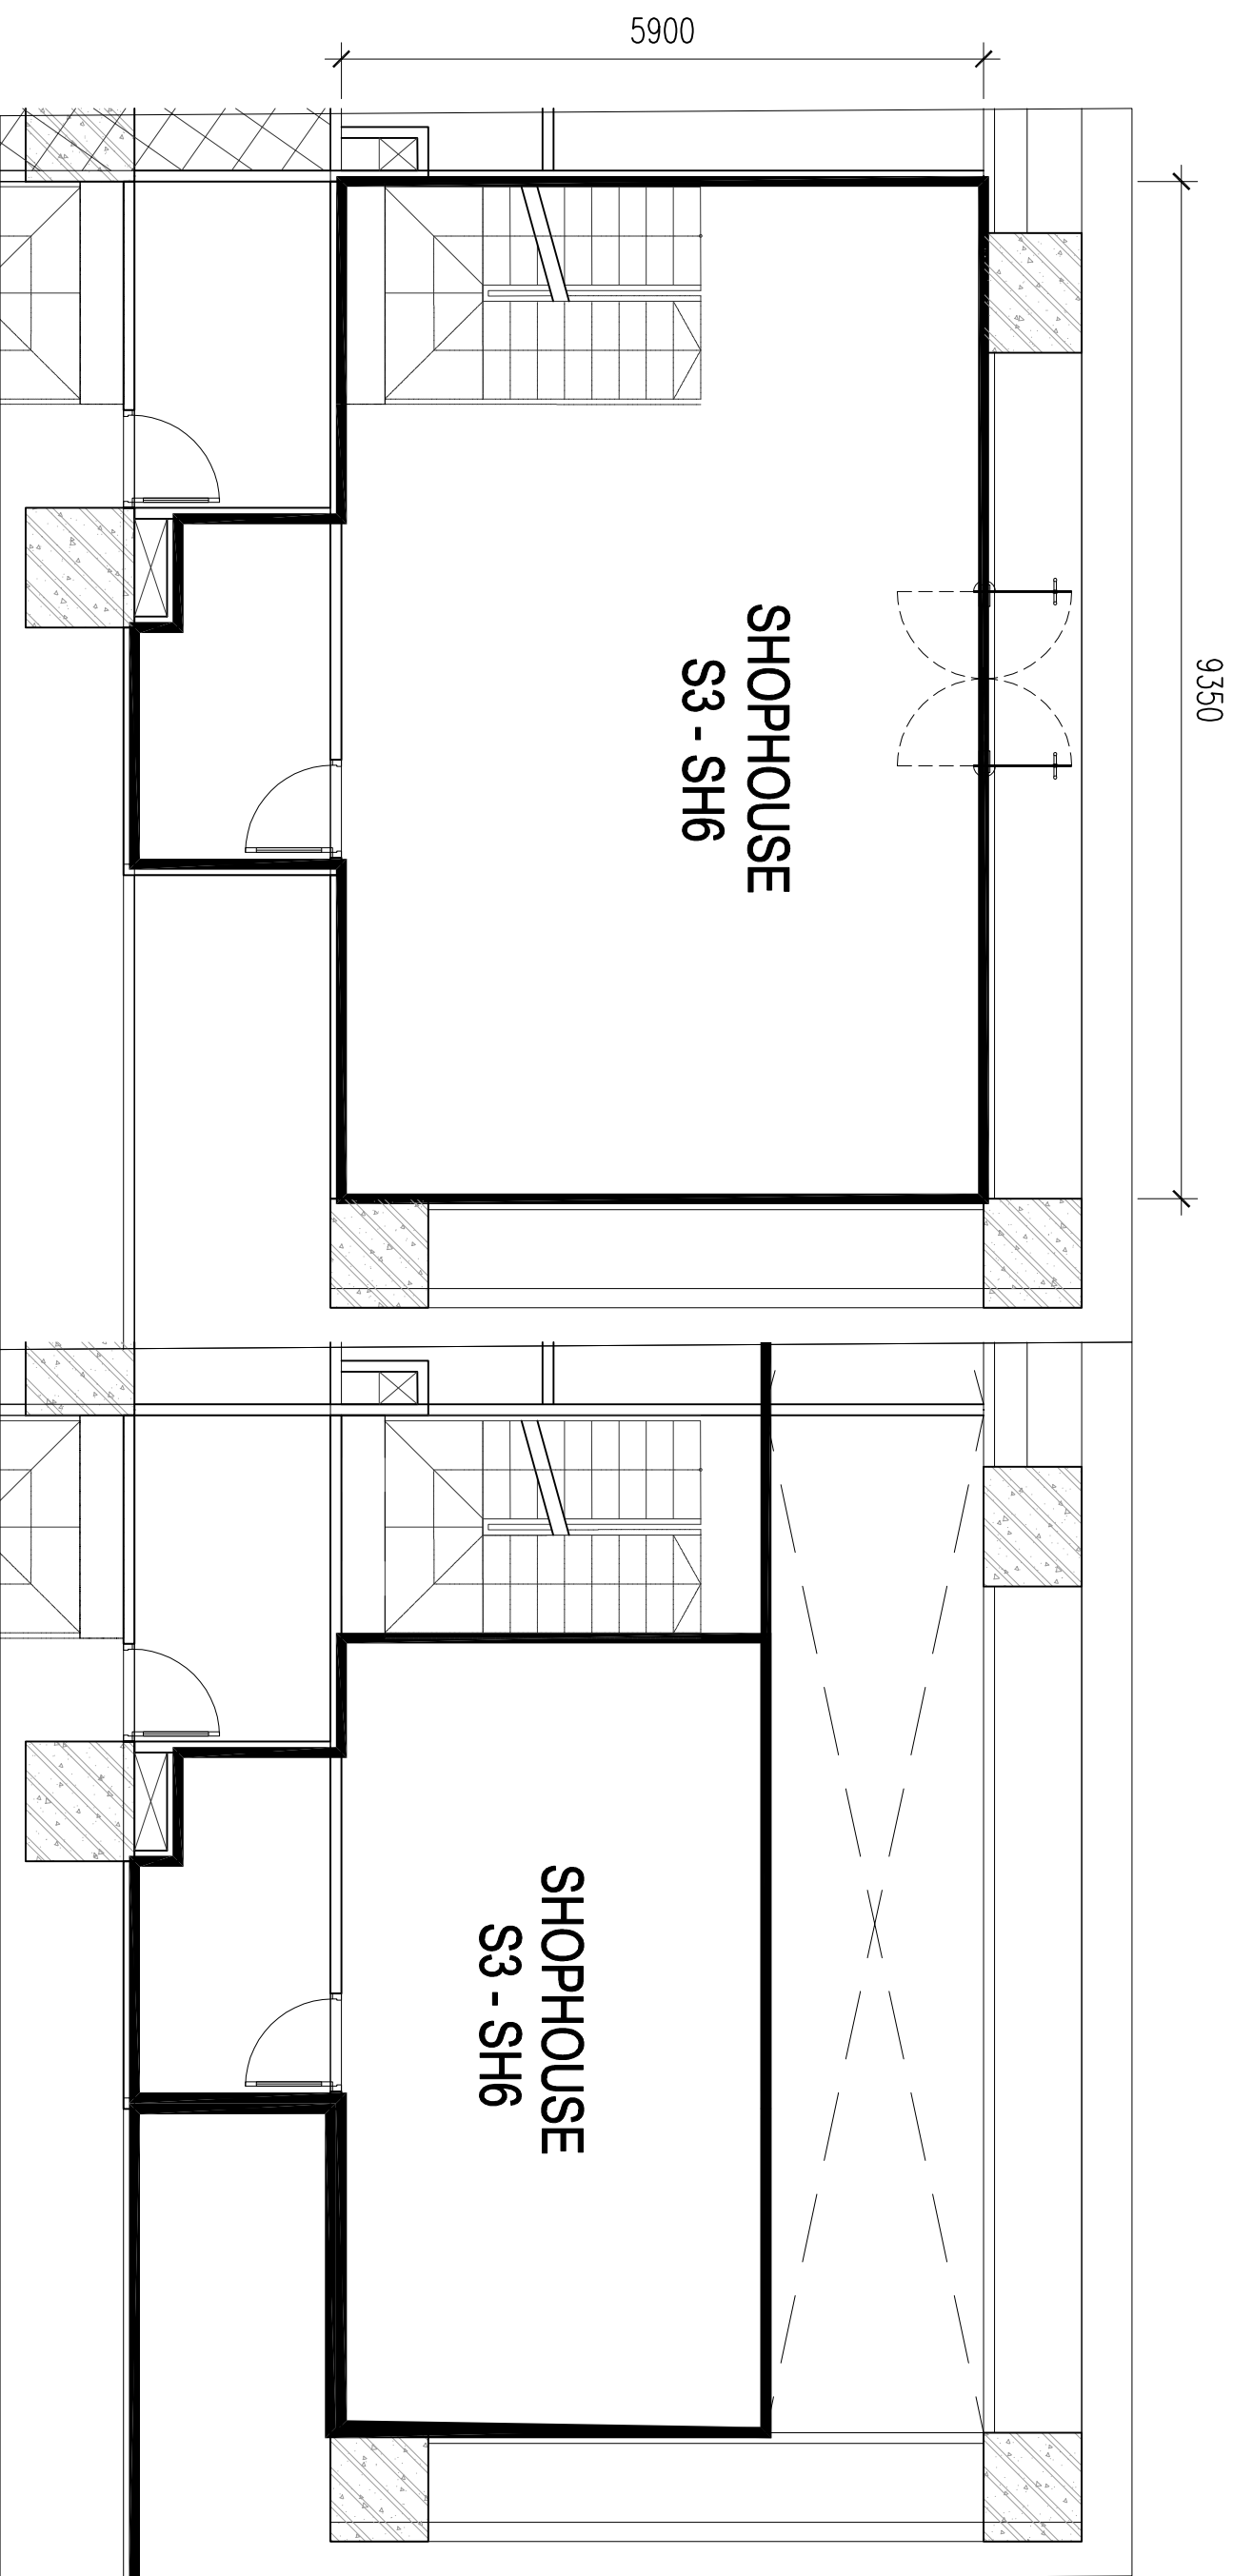

S3 - SH6

SUNSHINE CITY SAIGON

DIỆN TÍCH THÔNG THỦY T 1	60.8 m²
DIỆN TÍCH THÔNG THỦY T L	34 m²