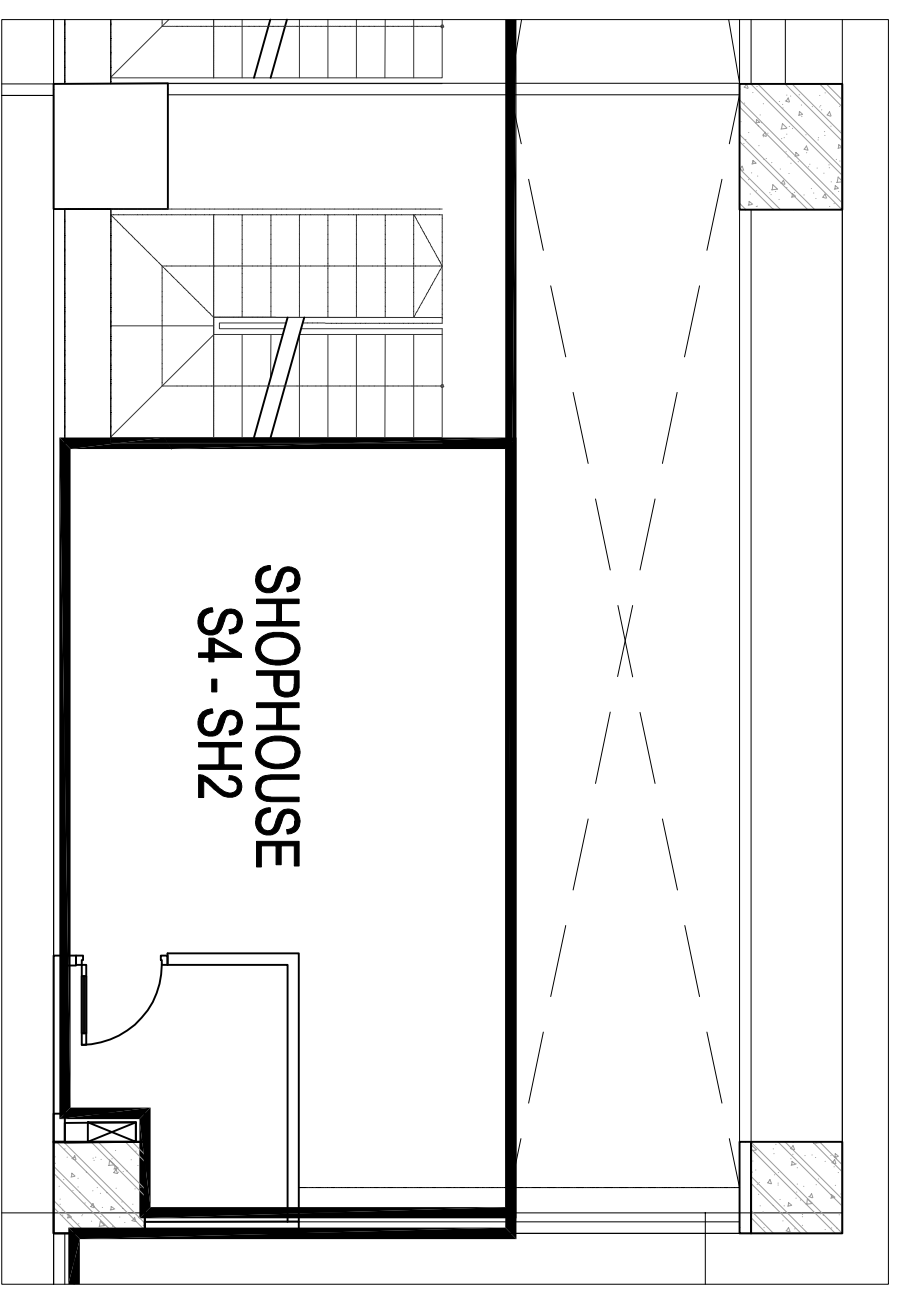

S4 - SH2

SUNSHINE CITY SAIGON

DIỆN TÍCH THÔNG THỦY T 1	56.6 m²
DIỆN TÍCH THÔNG THỦY T L	25.6 m²