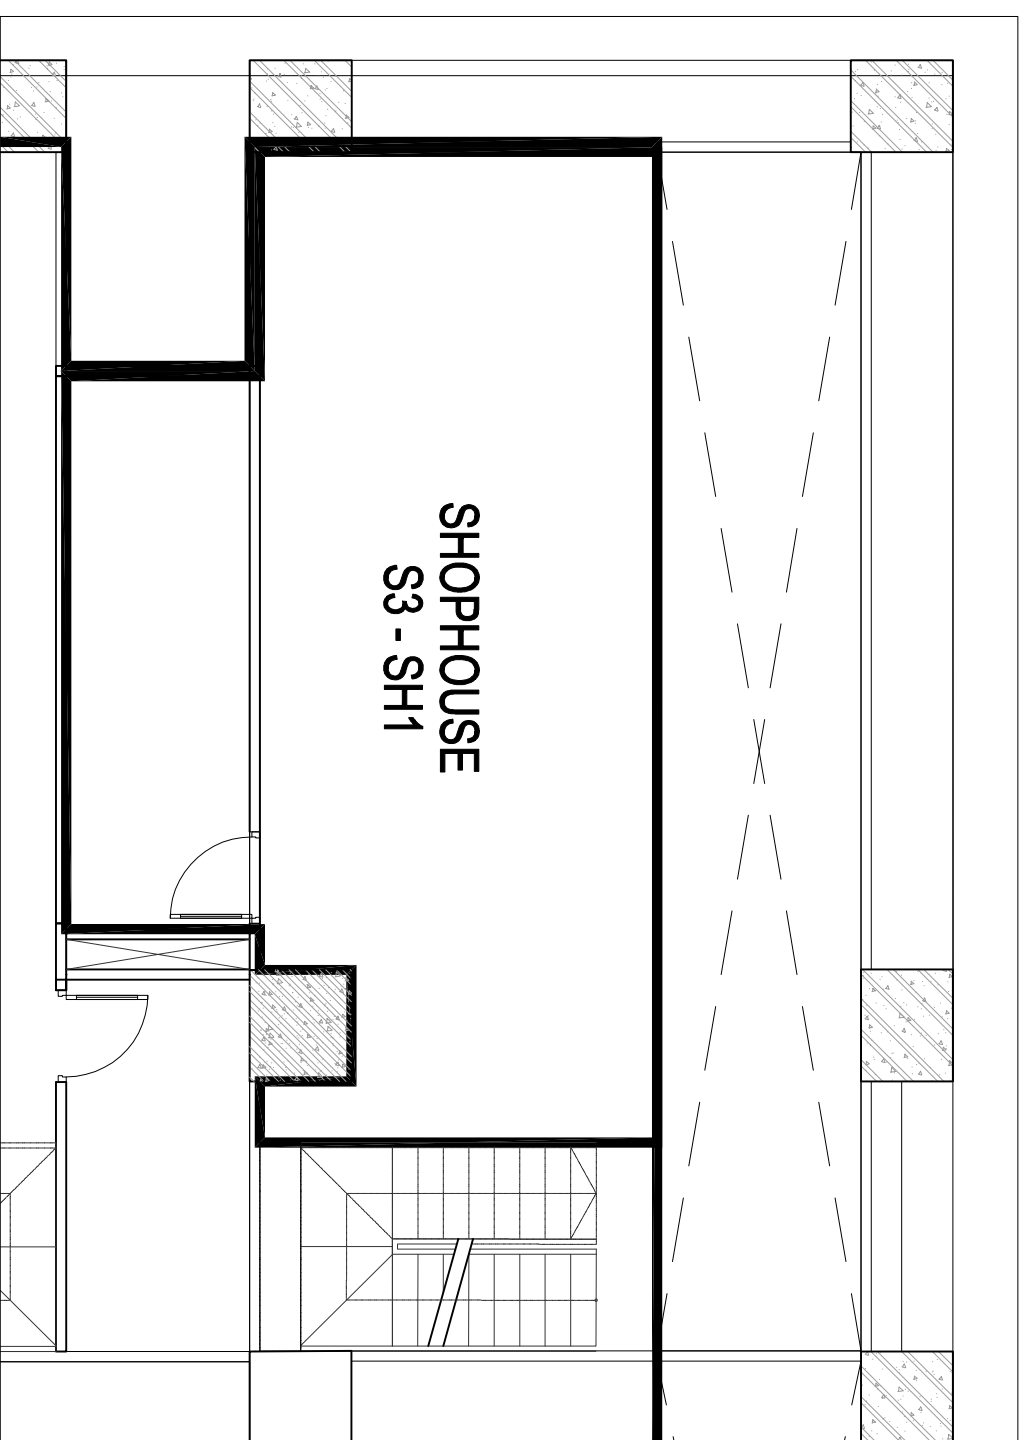

S3 - SH1

SUNSHINE CITY SAIGON

DIỆN TÍCH THÔNG THỦY T 1	78.8 m²
DIỆN TÍCH THÔNG THỦY T L	47.3 m²

11770

5900