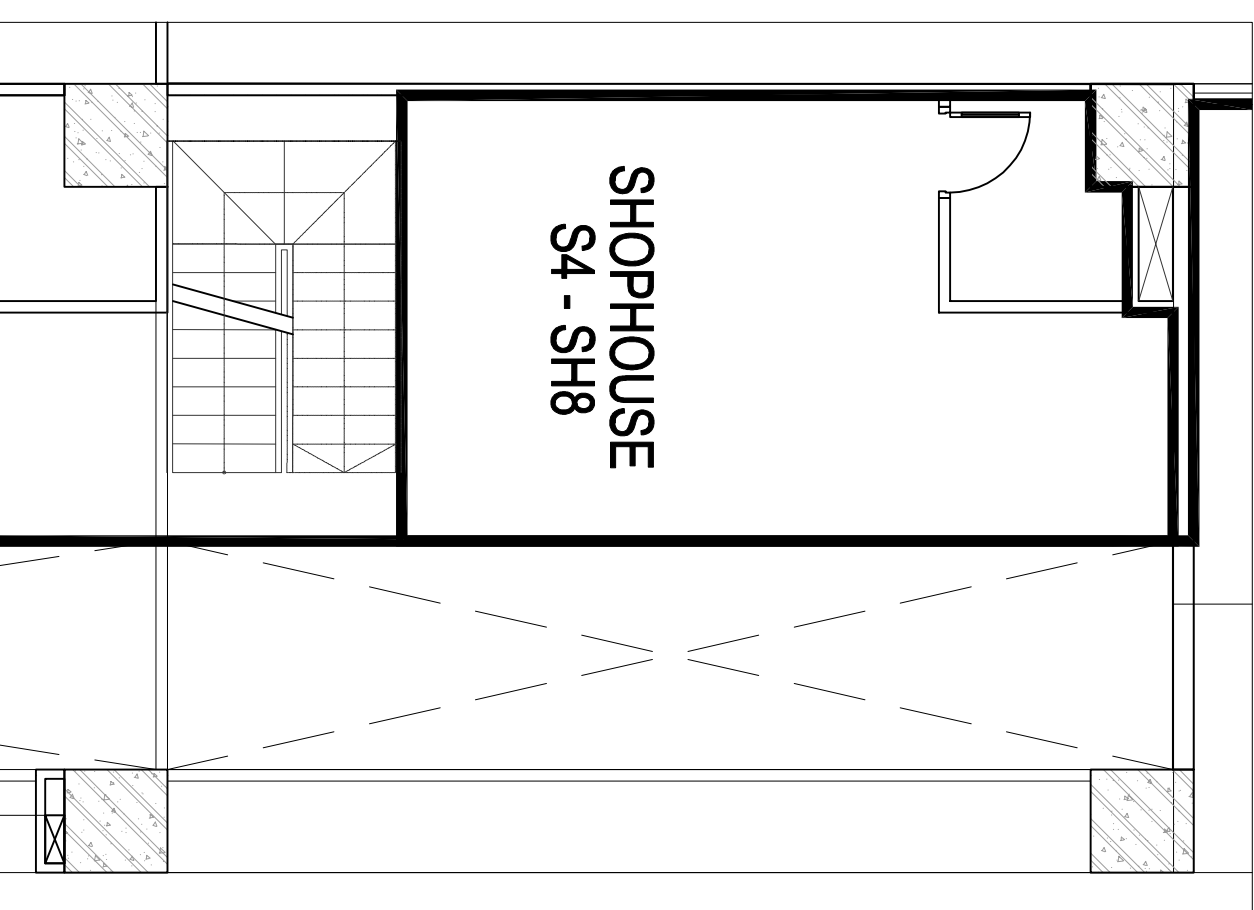

S4 - SH8

SUNSHINE CITY SAIGON

DIỆN TÍCH THÔNG THỦY T 1	50.9 m²
DIỆN TÍCH THÔNG THỦY T L	25.3 m²