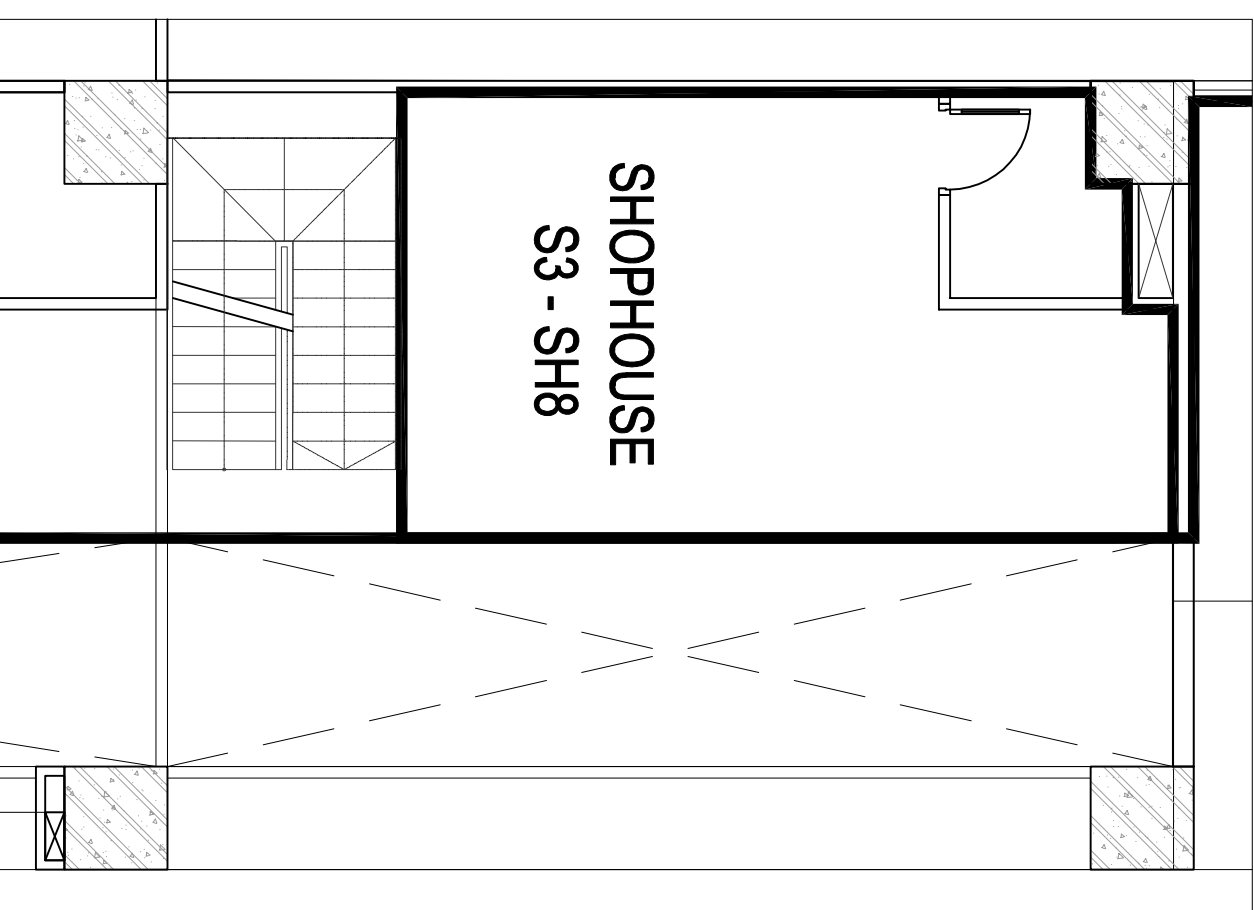

S3 - SH8

SUNSHINE CITY SAIGON

DIỆN TÍCH THÔNG THỦY T 1	50.9 m²
DIỆN TÍCH THÔNG THỦY T L	25.3 m²