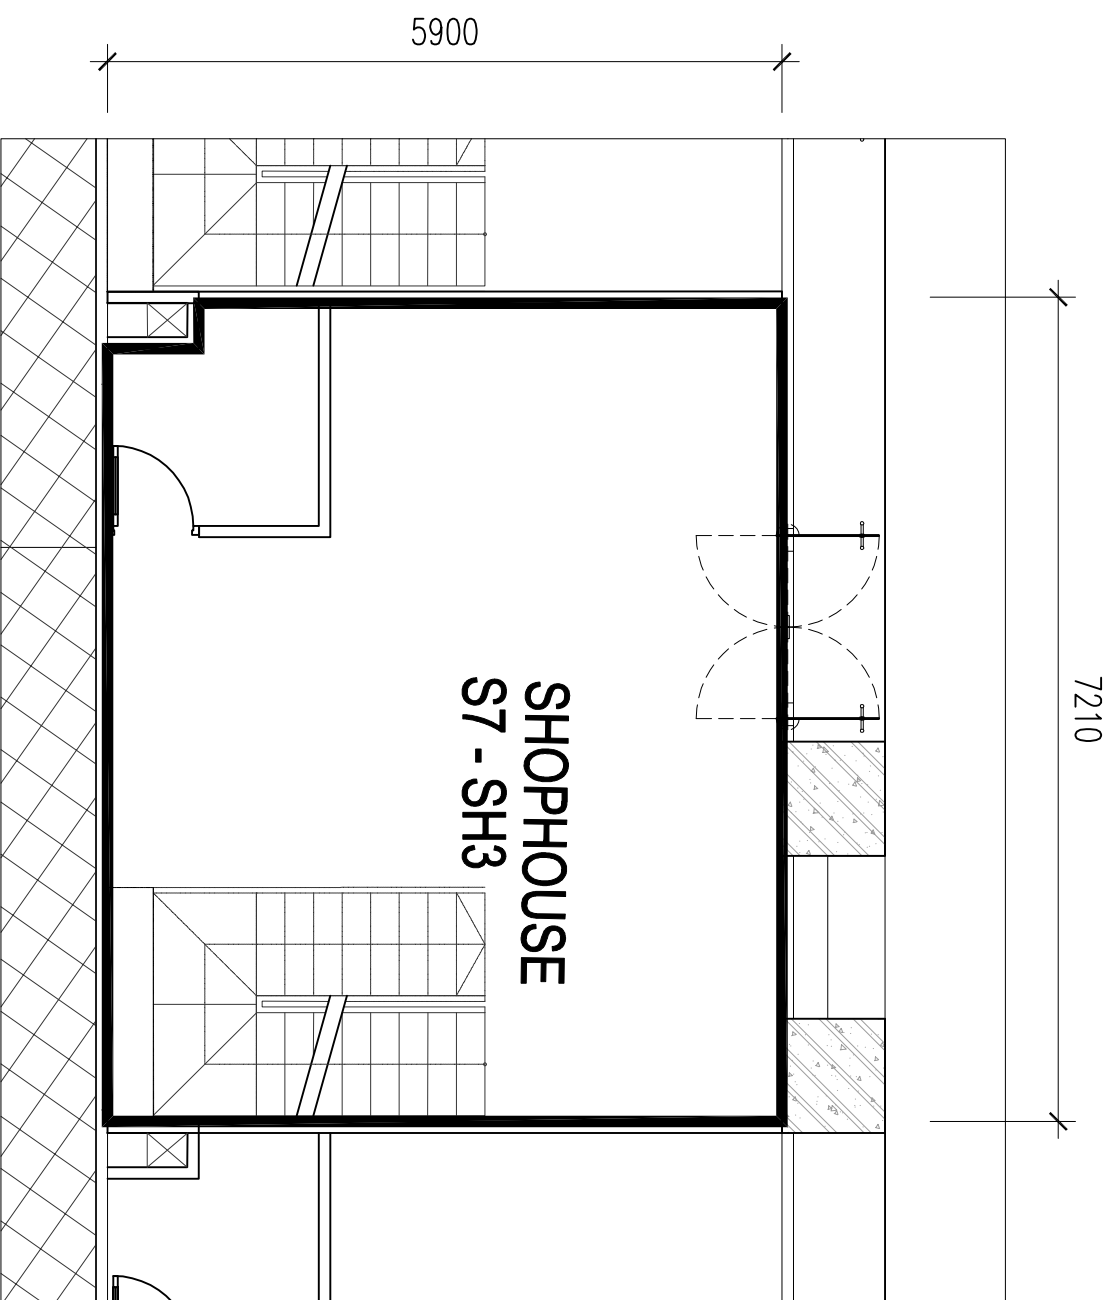

S7 - SH3

SUNSHINE CITY SAIGON

DIỆN TÍCH THÔNG THỦY T 1	41.9 m²
DIỆN TÍCH THÔNG THỦY T L	19.6 m²