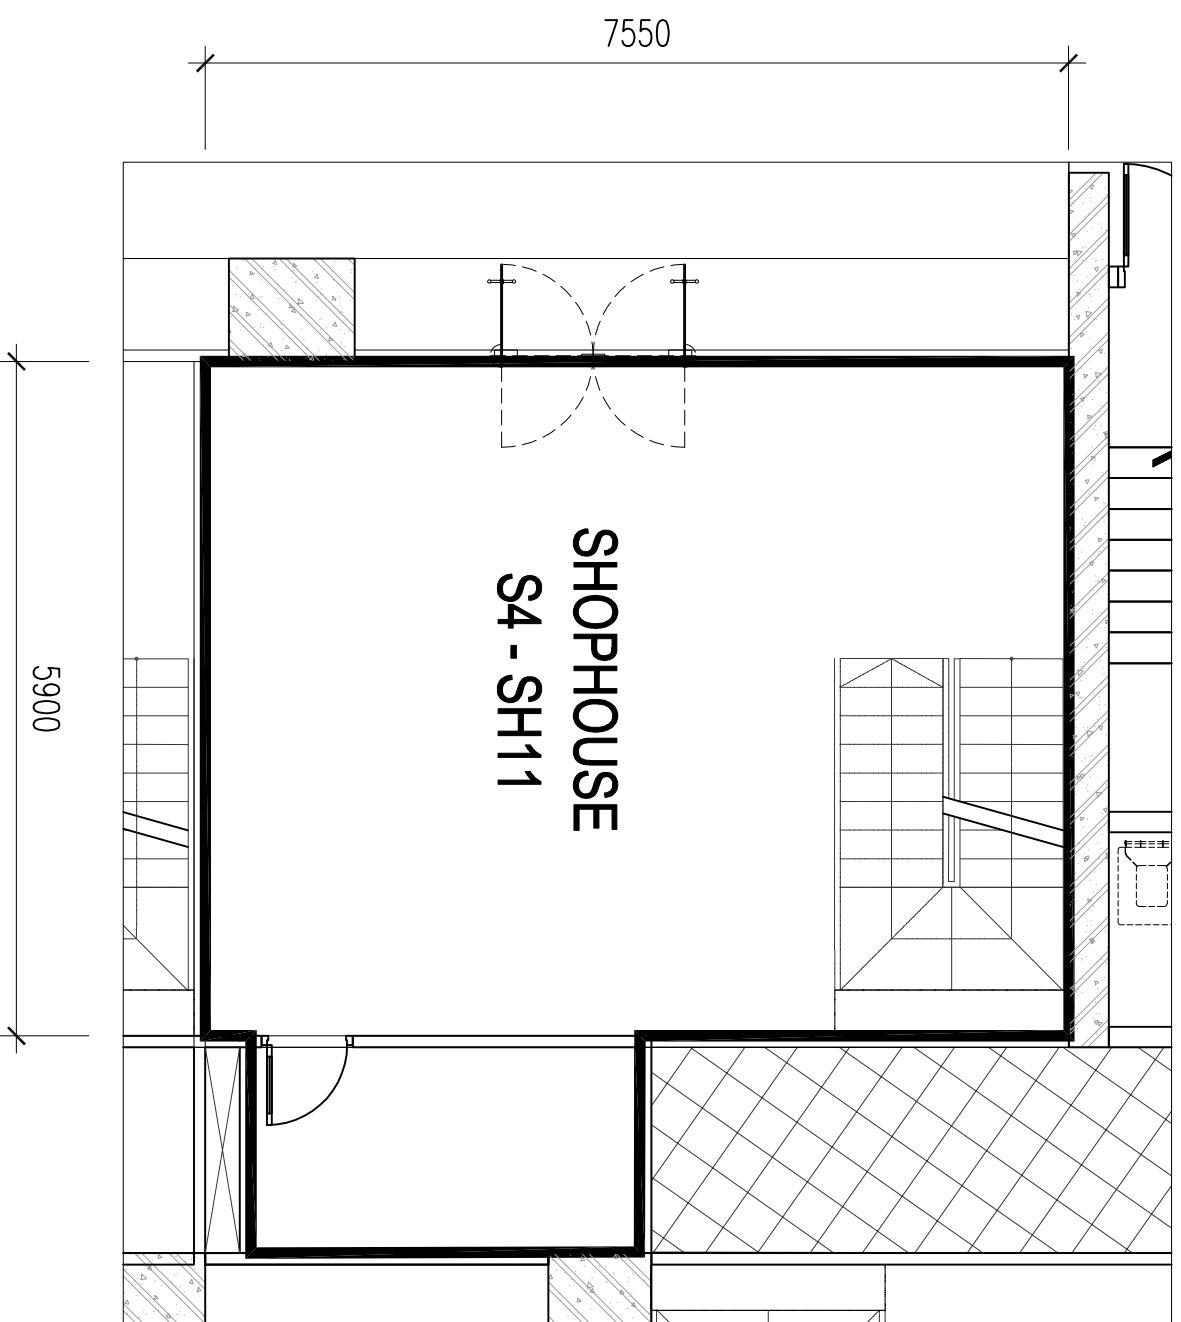

S4 - SH11

SUNSHINE CITY SAIGON

DIỆN TÍCH THÔNG THỦY T 1	51 m²
DIỆN TÍCH THÔNG THỦY T L	27.9 m²