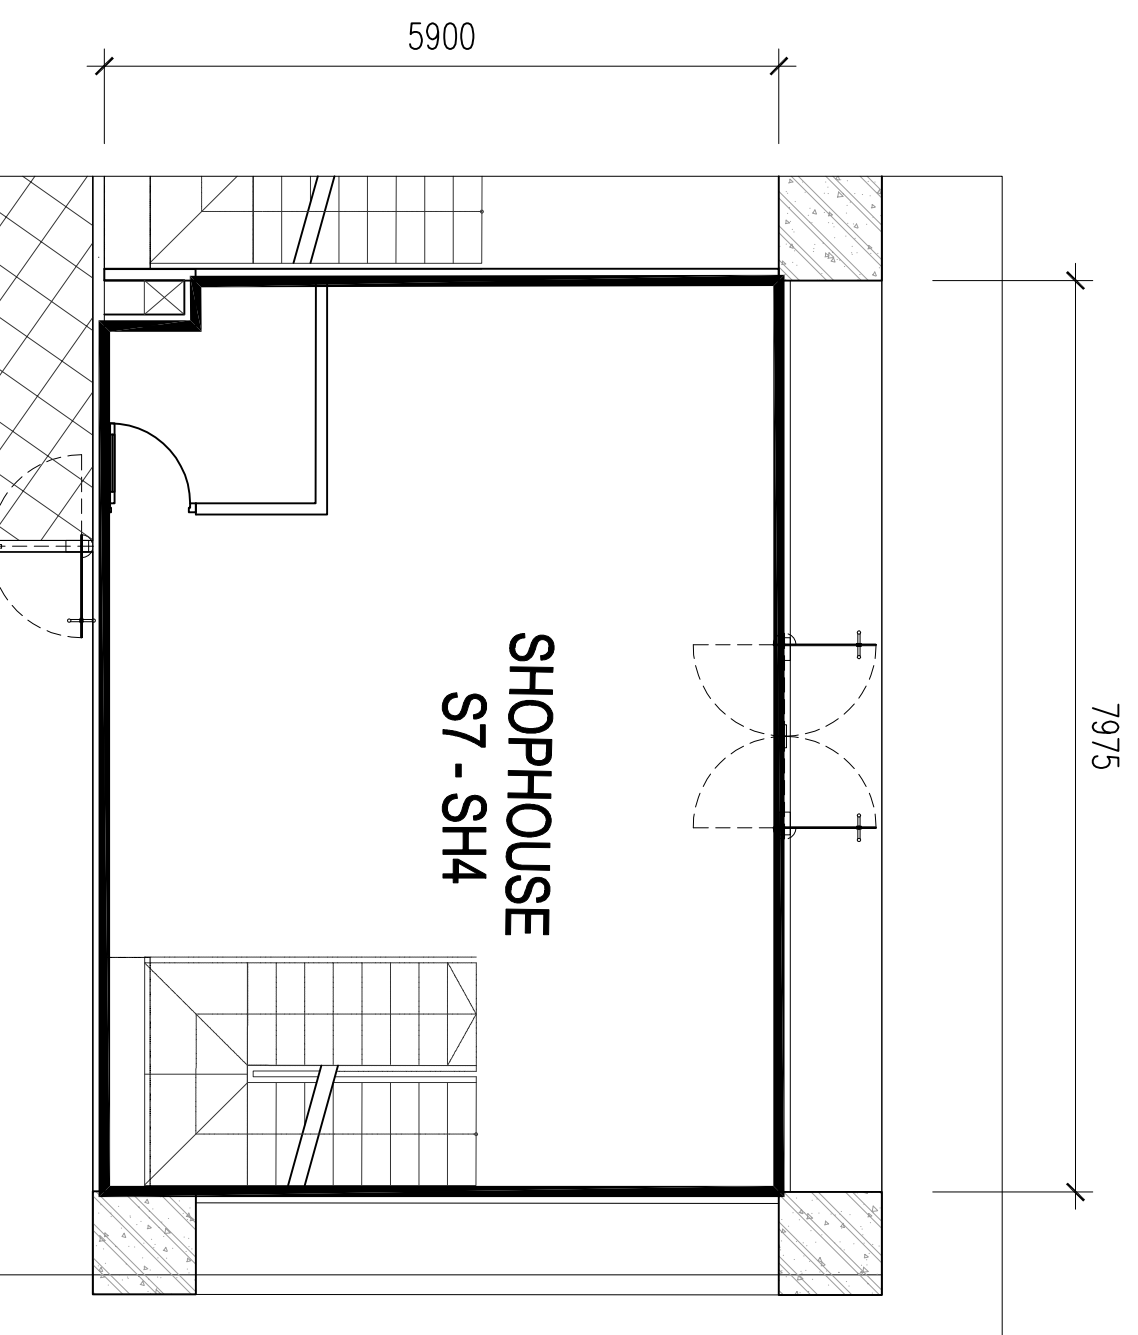

S7 - SH4

SUNSHINE CITY SAIGON

DIỆN TÍCH THÔNG THỦY T 1	46.7 m²
DIỆN TÍCH THÔNG THỦY T L	22.8 m²