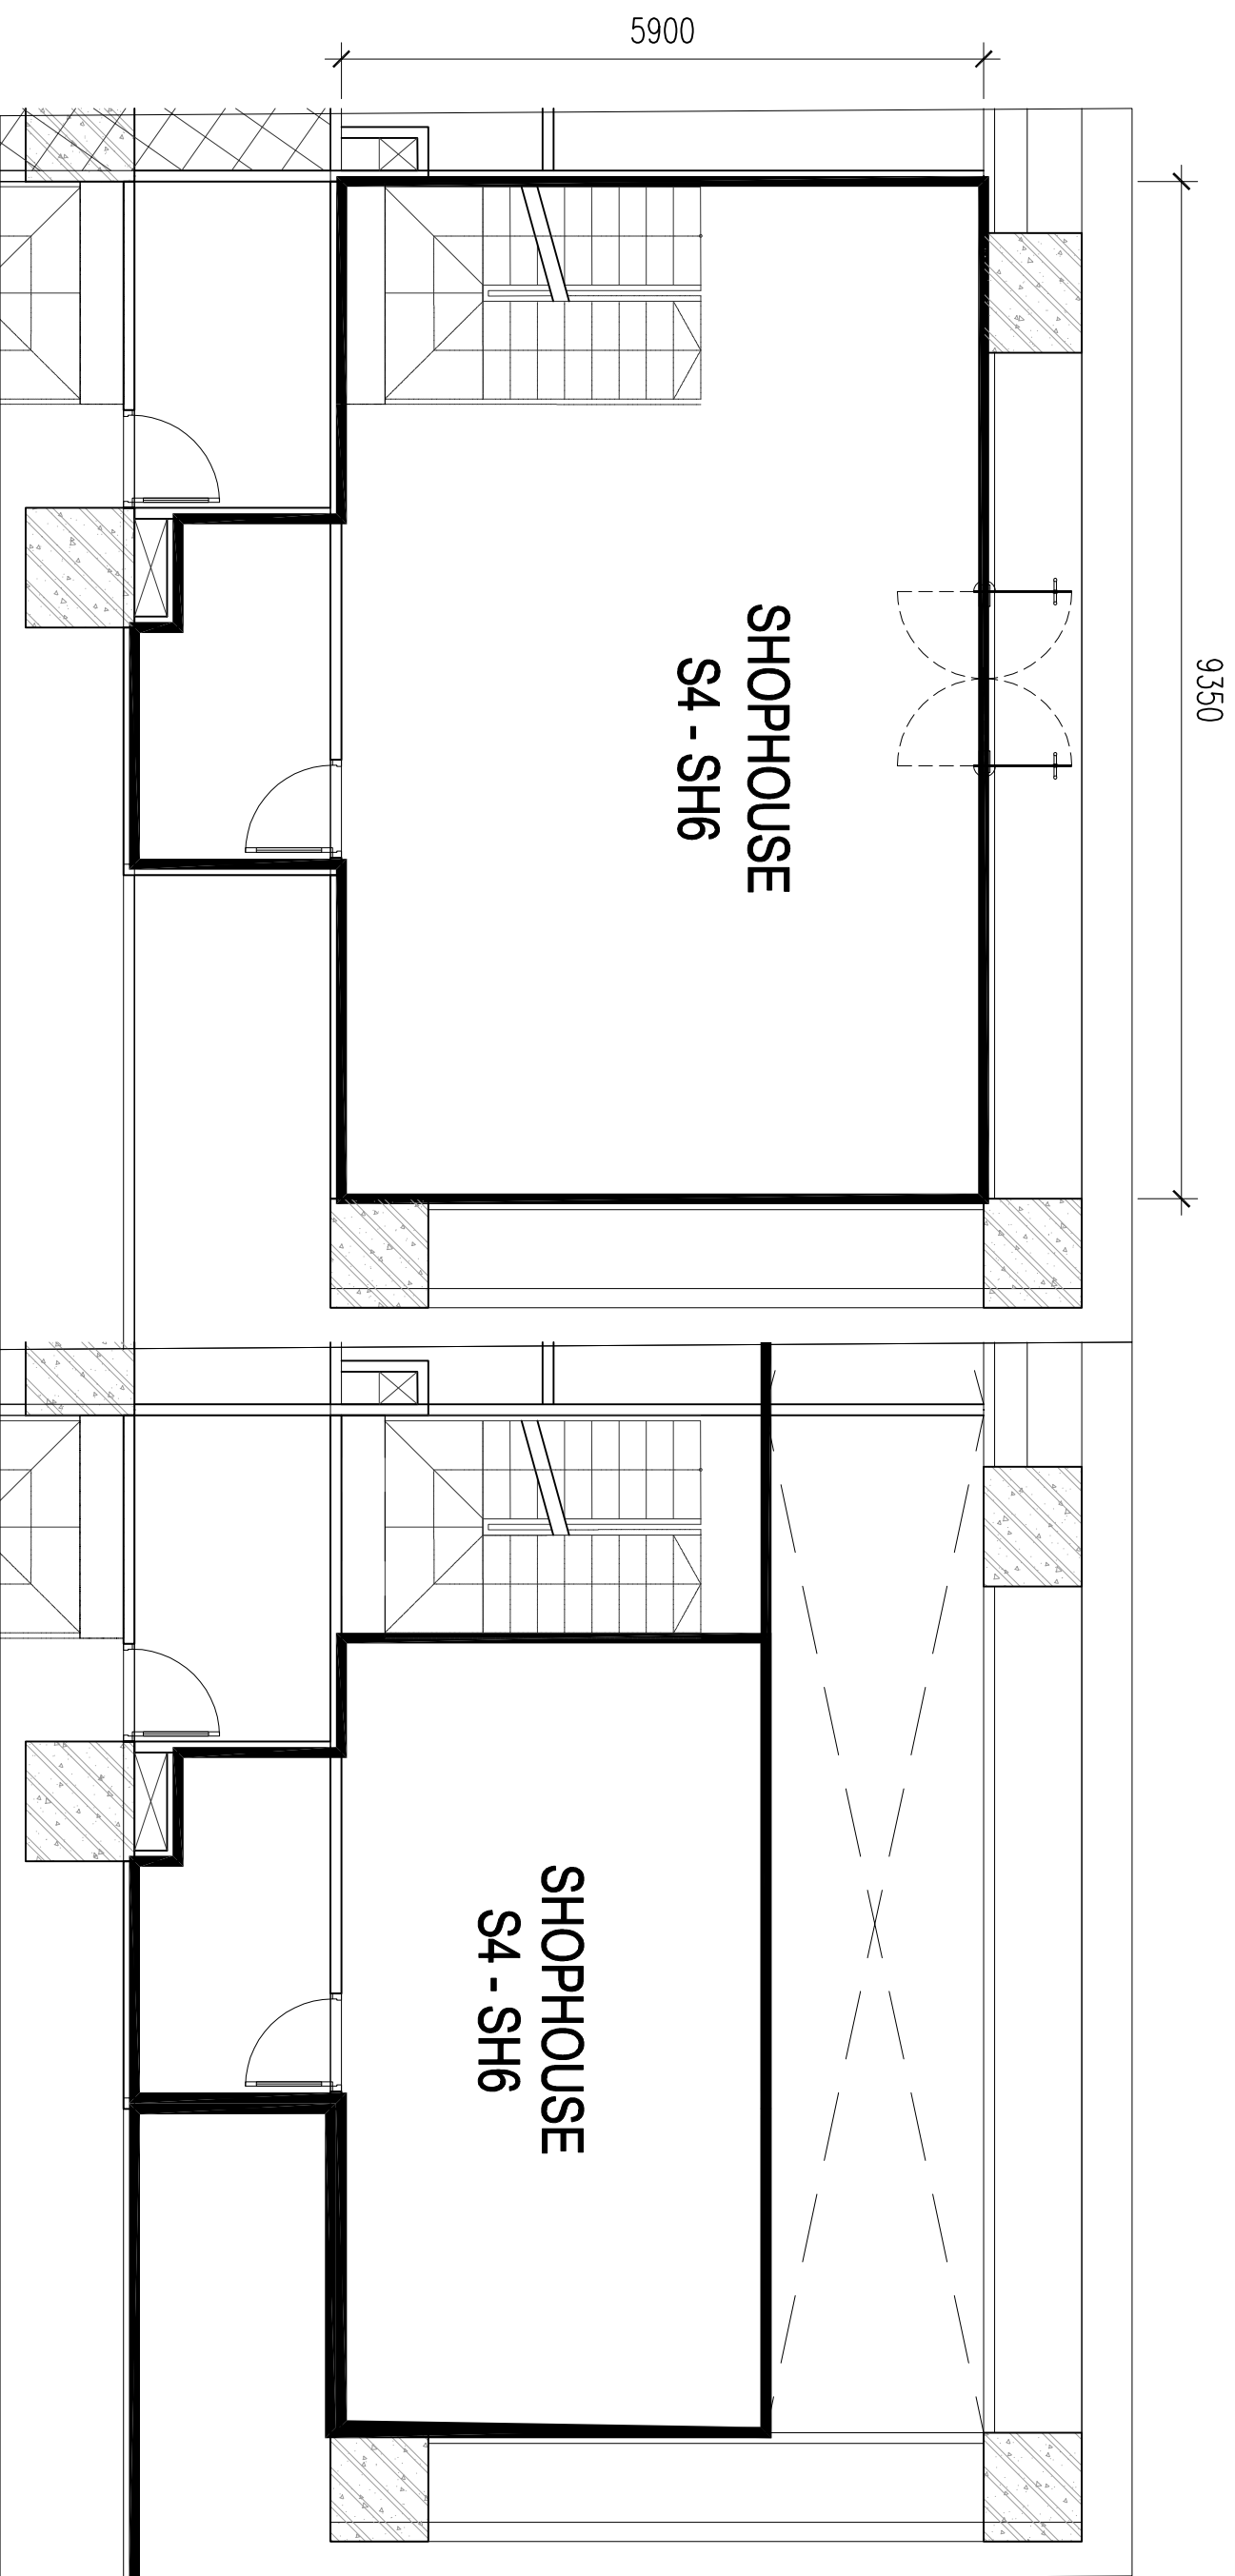

S4 - SH6

SUNSHINE CITY SAIGON

DIỆN TÍCH THÔNG THỦY T 1	60.8 m²
DIỆN TÍCH THÔNG THỦY T L	34 m²