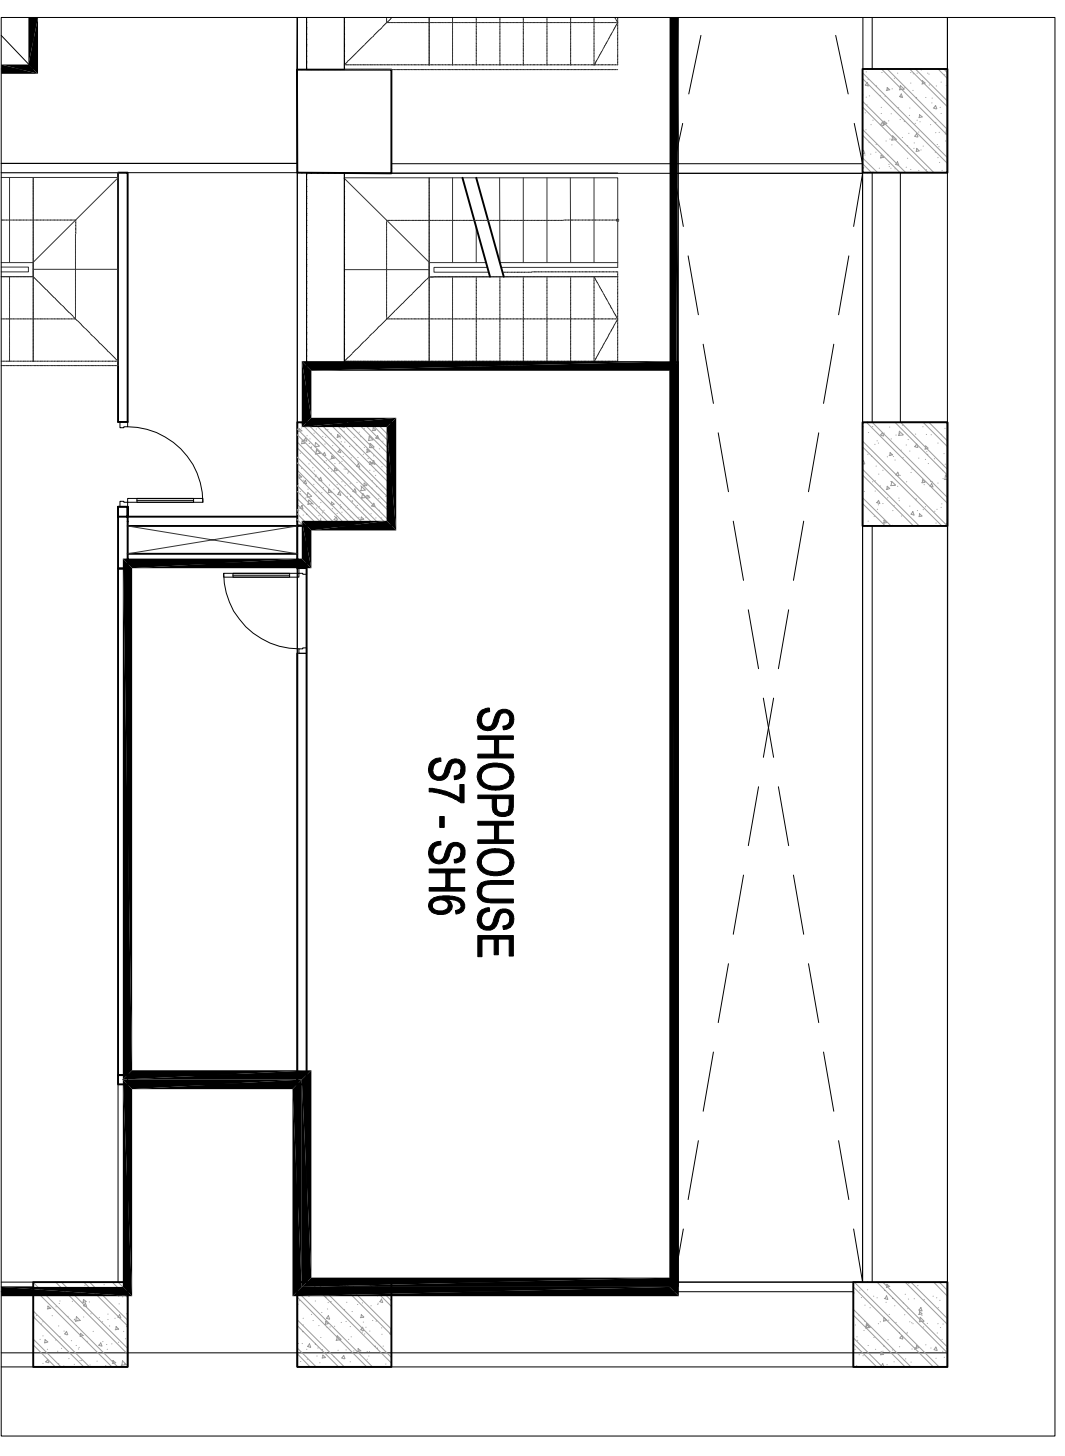

S7 - SH6

SUNSHINE CITY SAIGON

DIỆN TÍCH THÔNG THỦY T 1	78.8 m²
DIỆN TÍCH THÔNG THỦY T L	47.3 m²