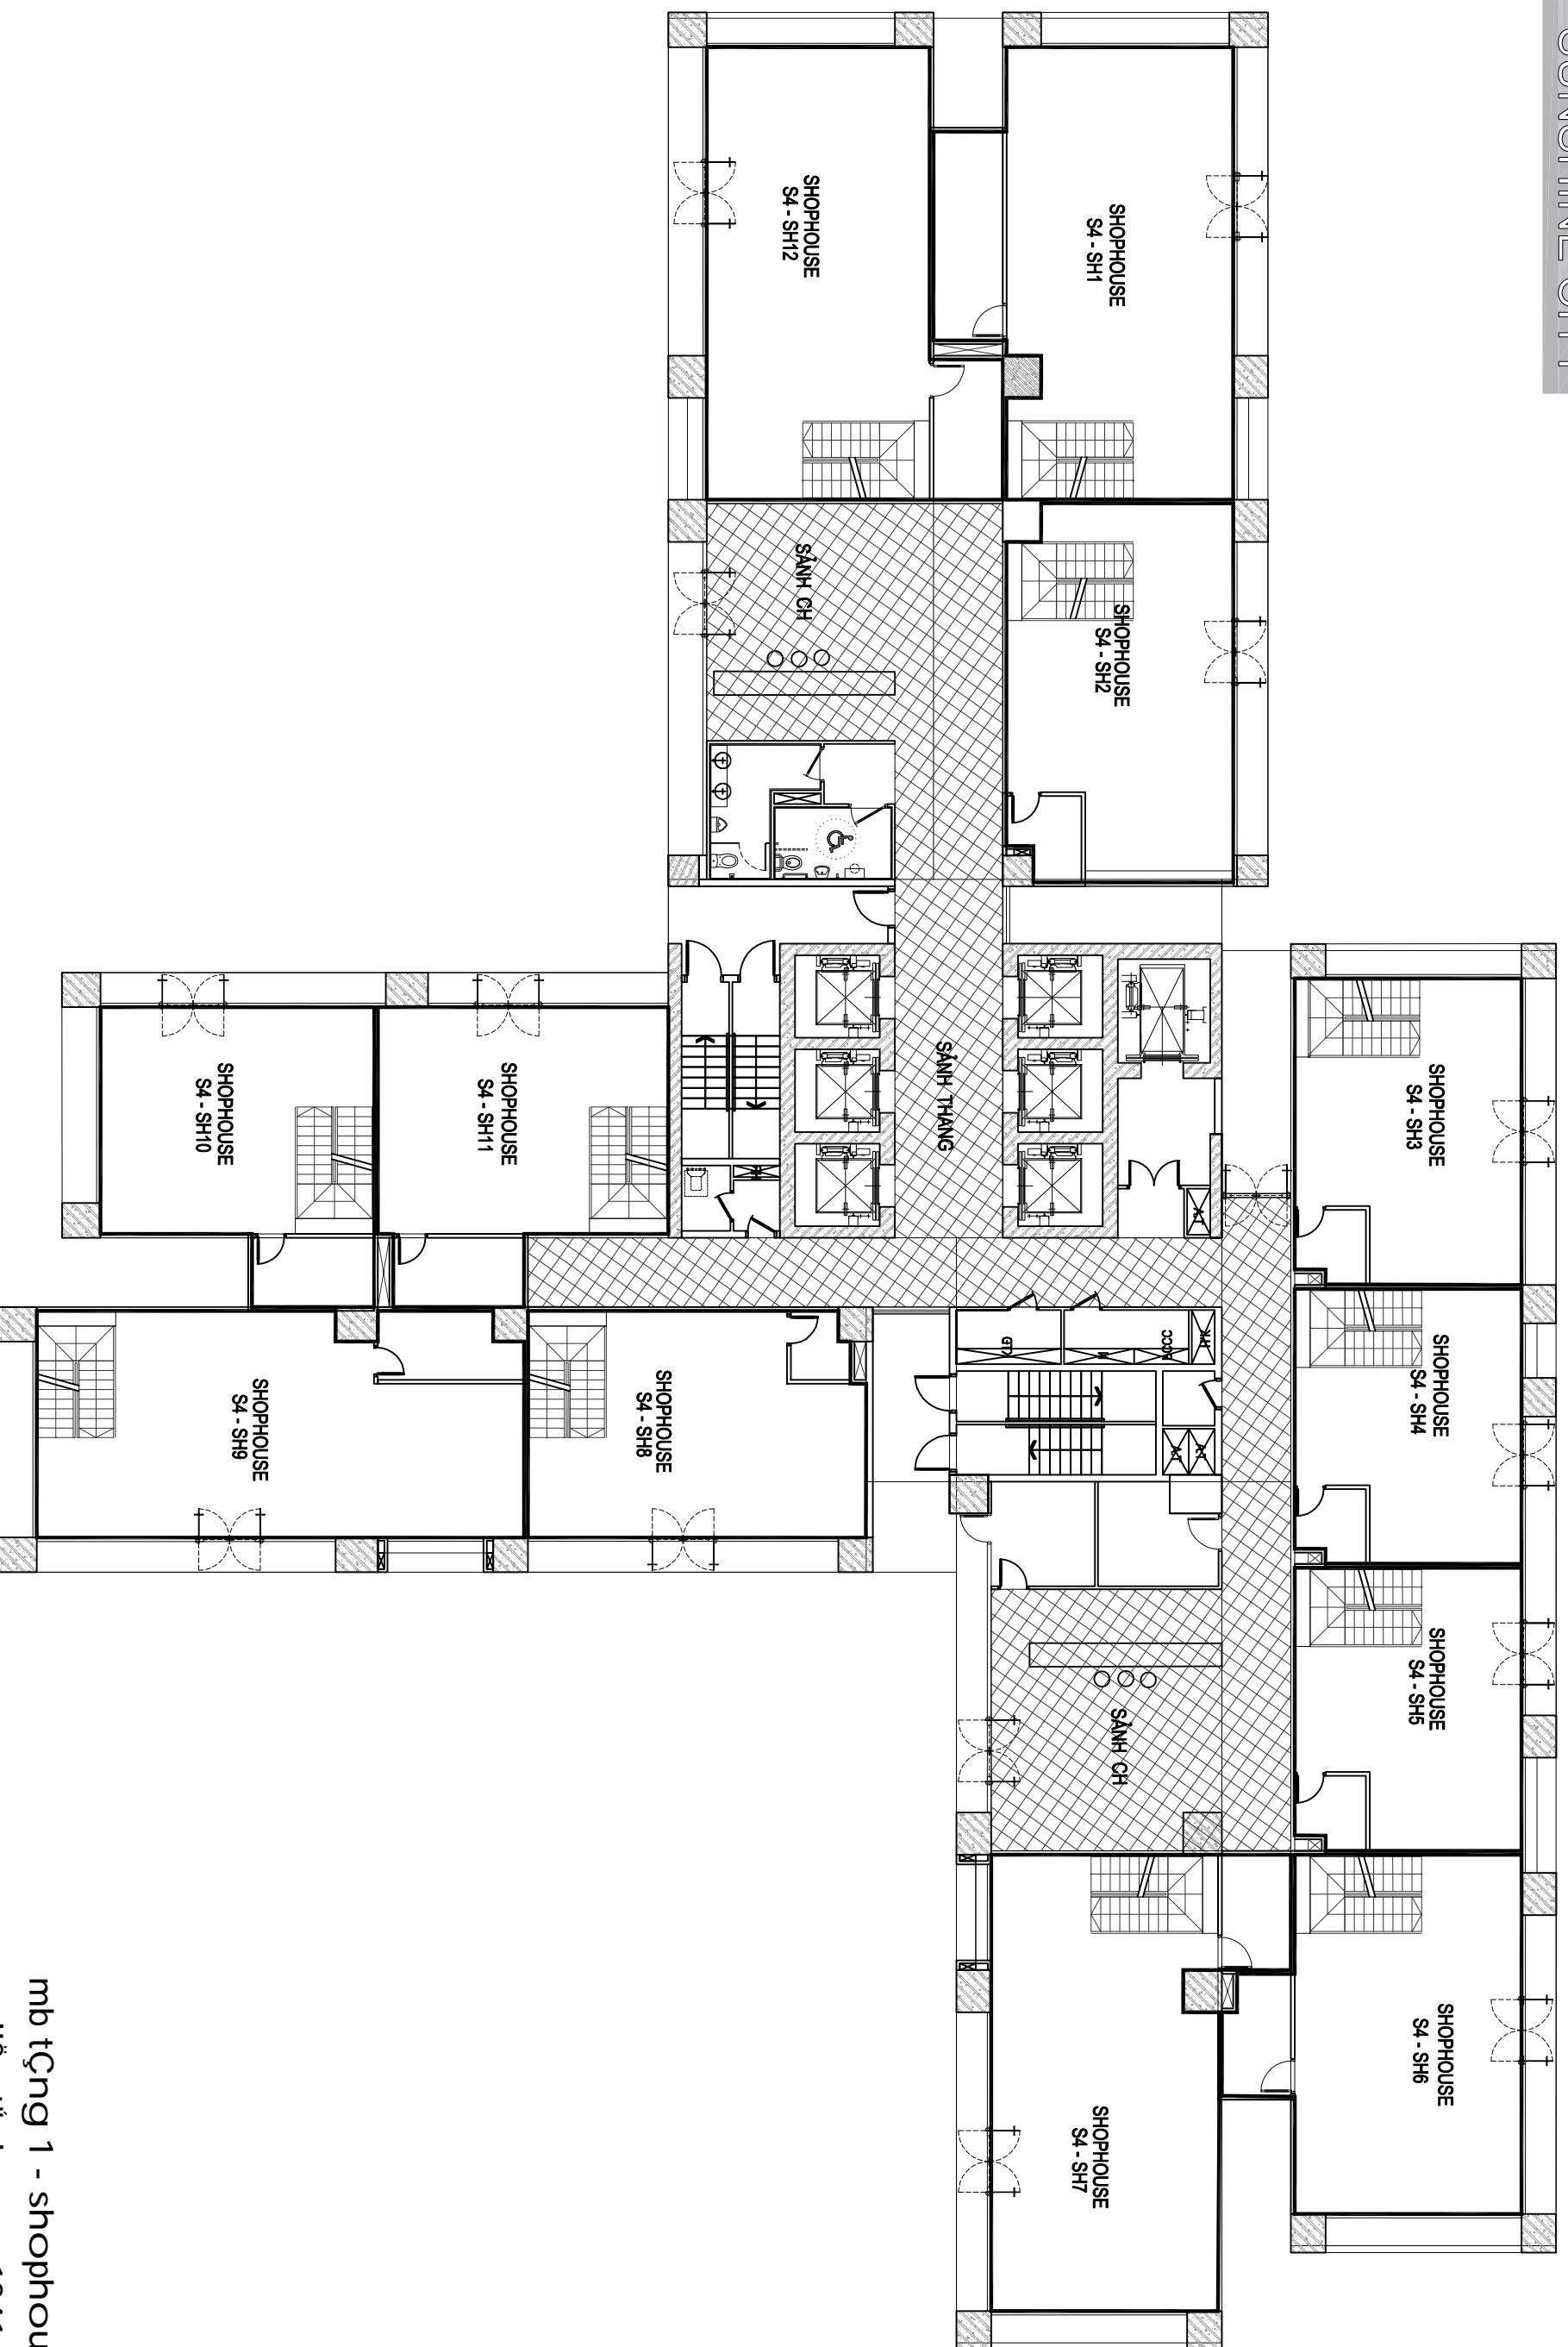

mb tCng 1 - shophouse  
diOn tIch spn: 1241 m2  
so ch /tang : 12