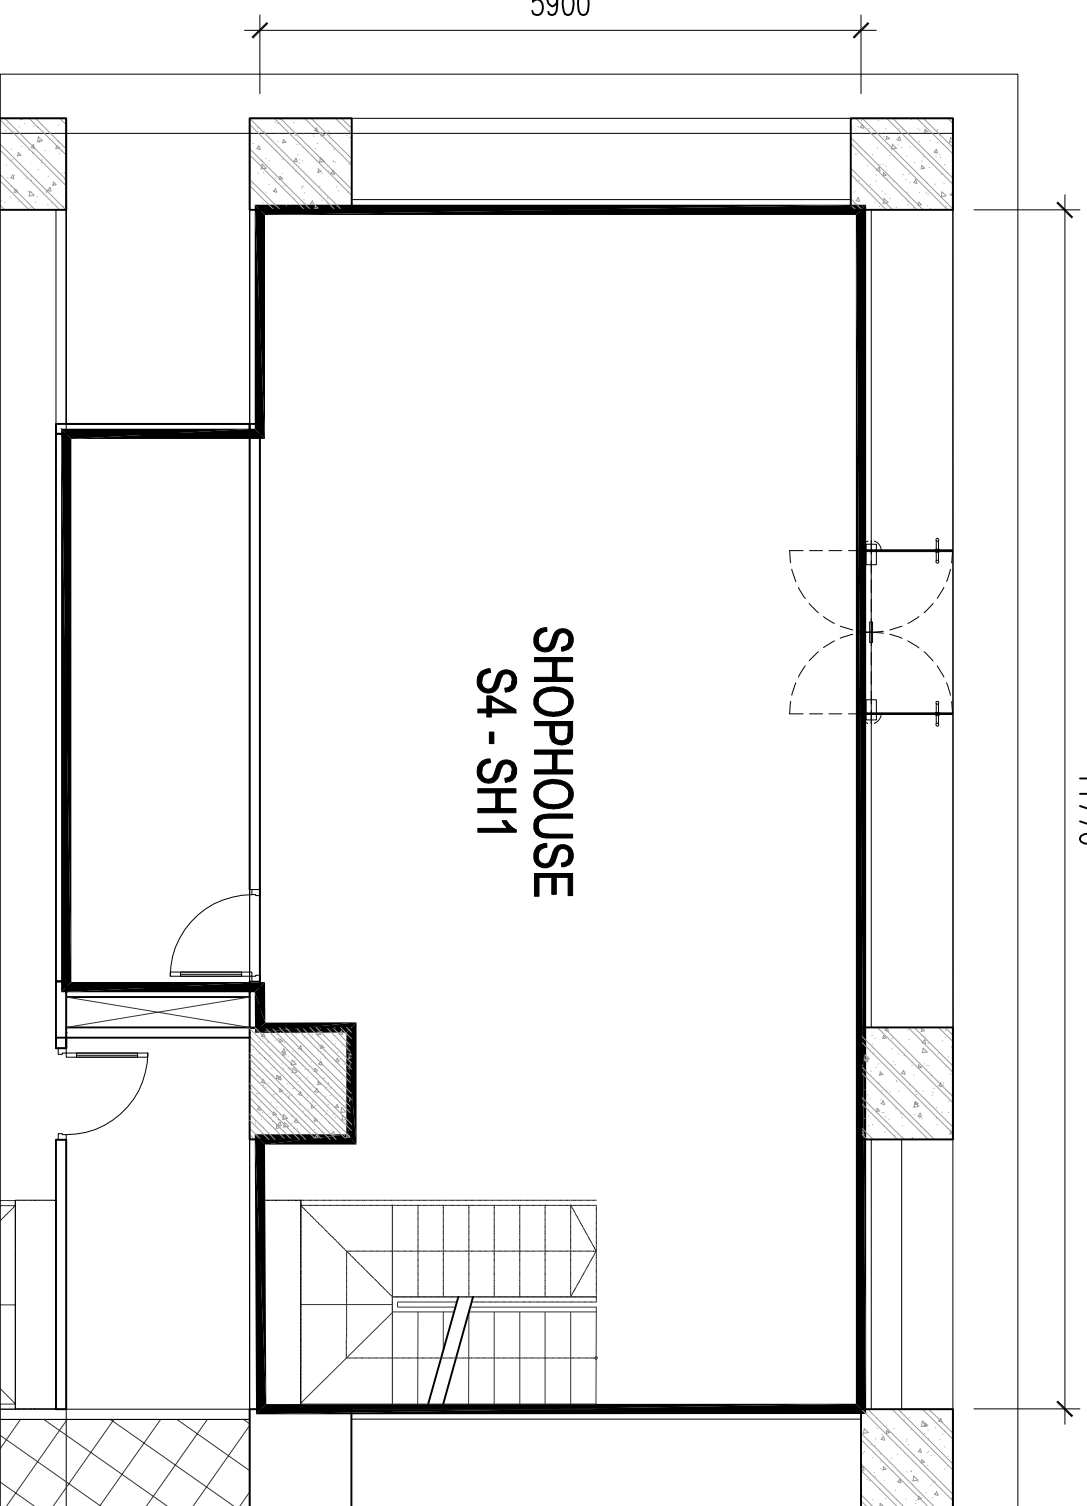

S4 - SH1

SUNSHINE CITY SAIGON

DIỆN TÍCH THÔNG THỦY T 1	78.8 m²
DIỆN TÍCH THÔNG THỦY T L	47.3 m²

11770

5900