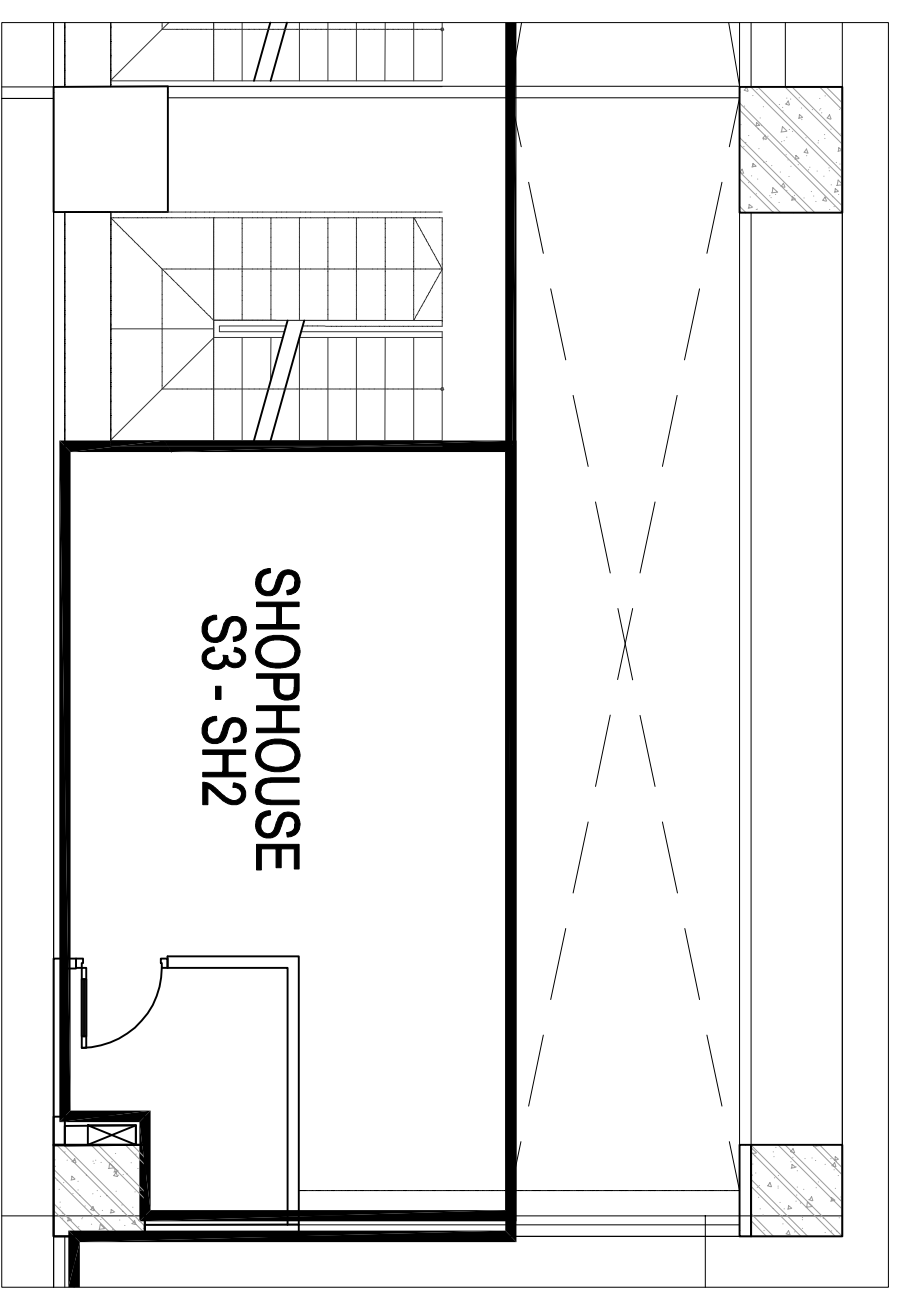

S3 - SH2

SUNSHINE CITY SAIGON

DIỆN TÍCH THÔNG THỦY T 1	56.6 m²
DIỆN TÍCH THÔNG THỦY T L	25.6 m²