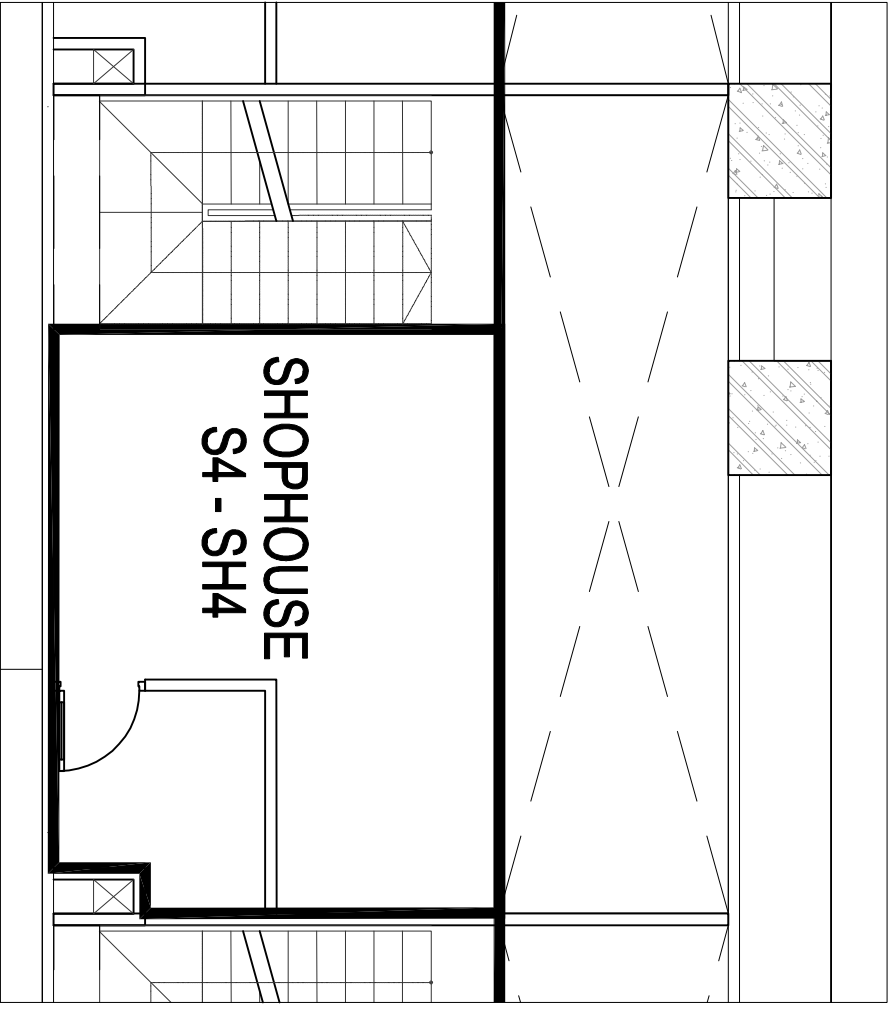

S4 - SH4

SUNSHINE CITY SAIGON

DIỆN TÍCH THÔNG THỦY T 1	41.9 m²
DIỆN TÍCH THÔNG THỦY T L	19.6 m²

7150