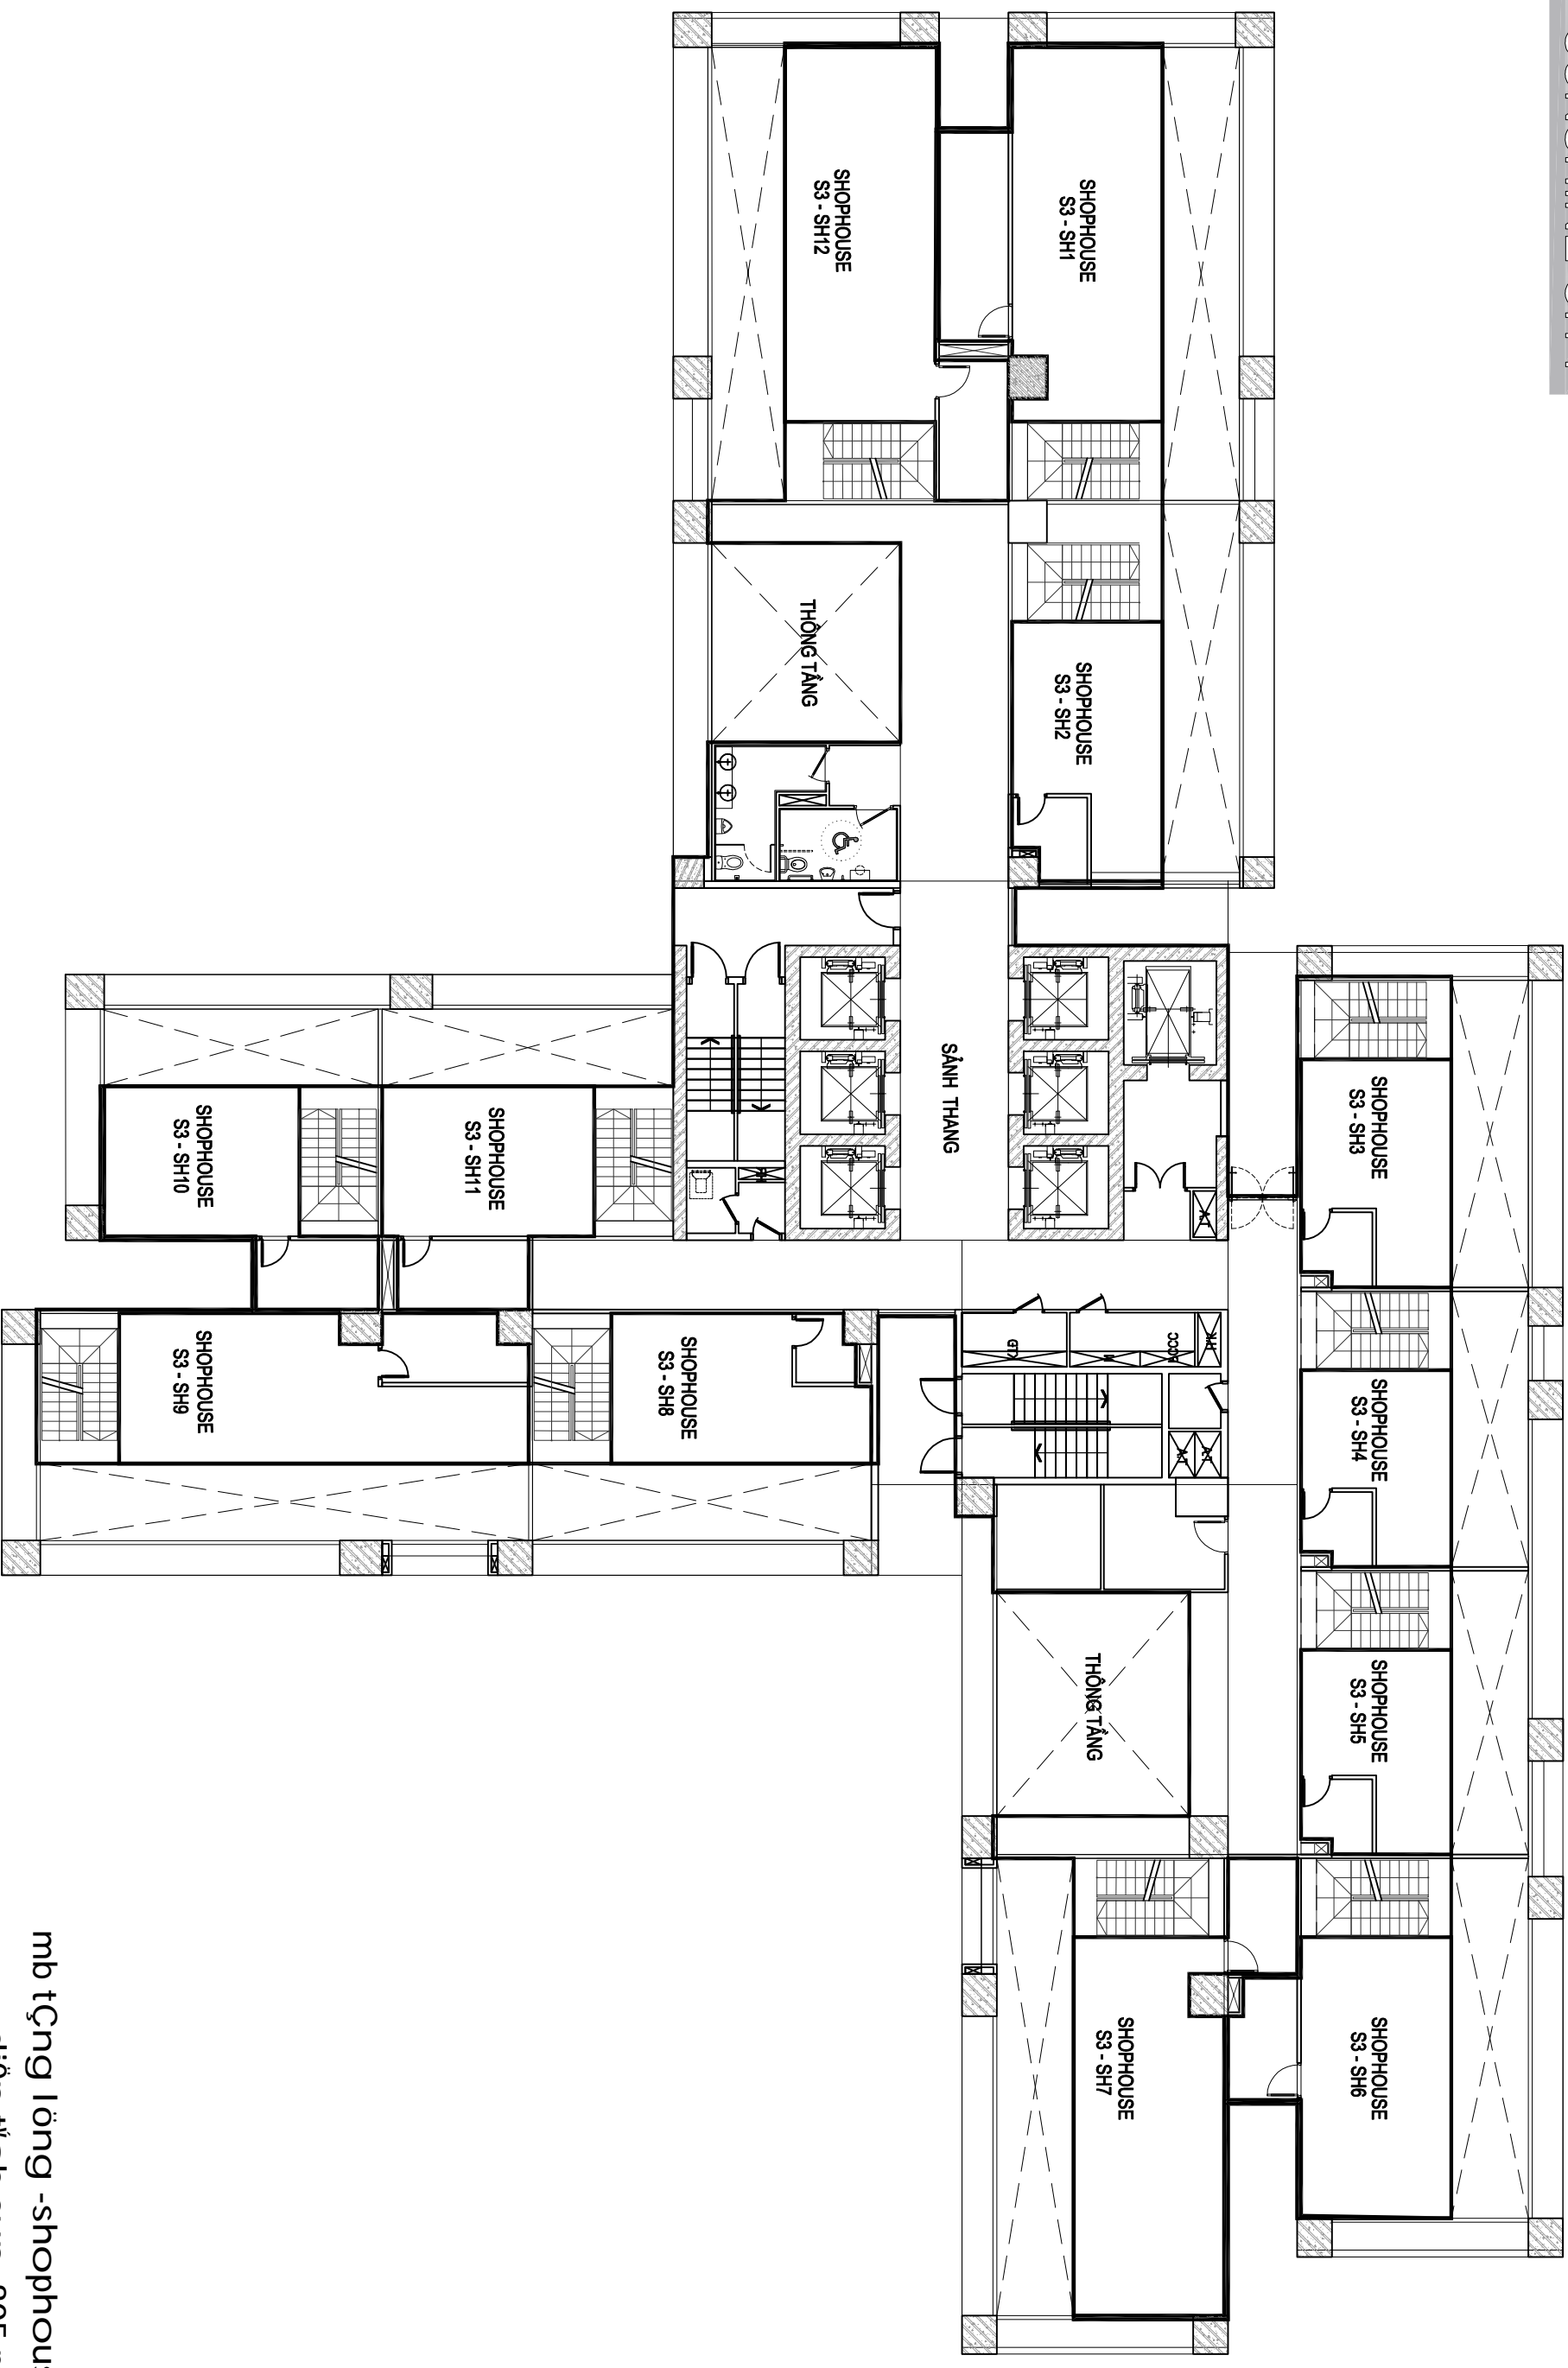

S3

SUNSHINE CITY

mb tÇng lÖng -shophouse

diÖn tÇch sÇm: 805 m2

so ch /tang : 12