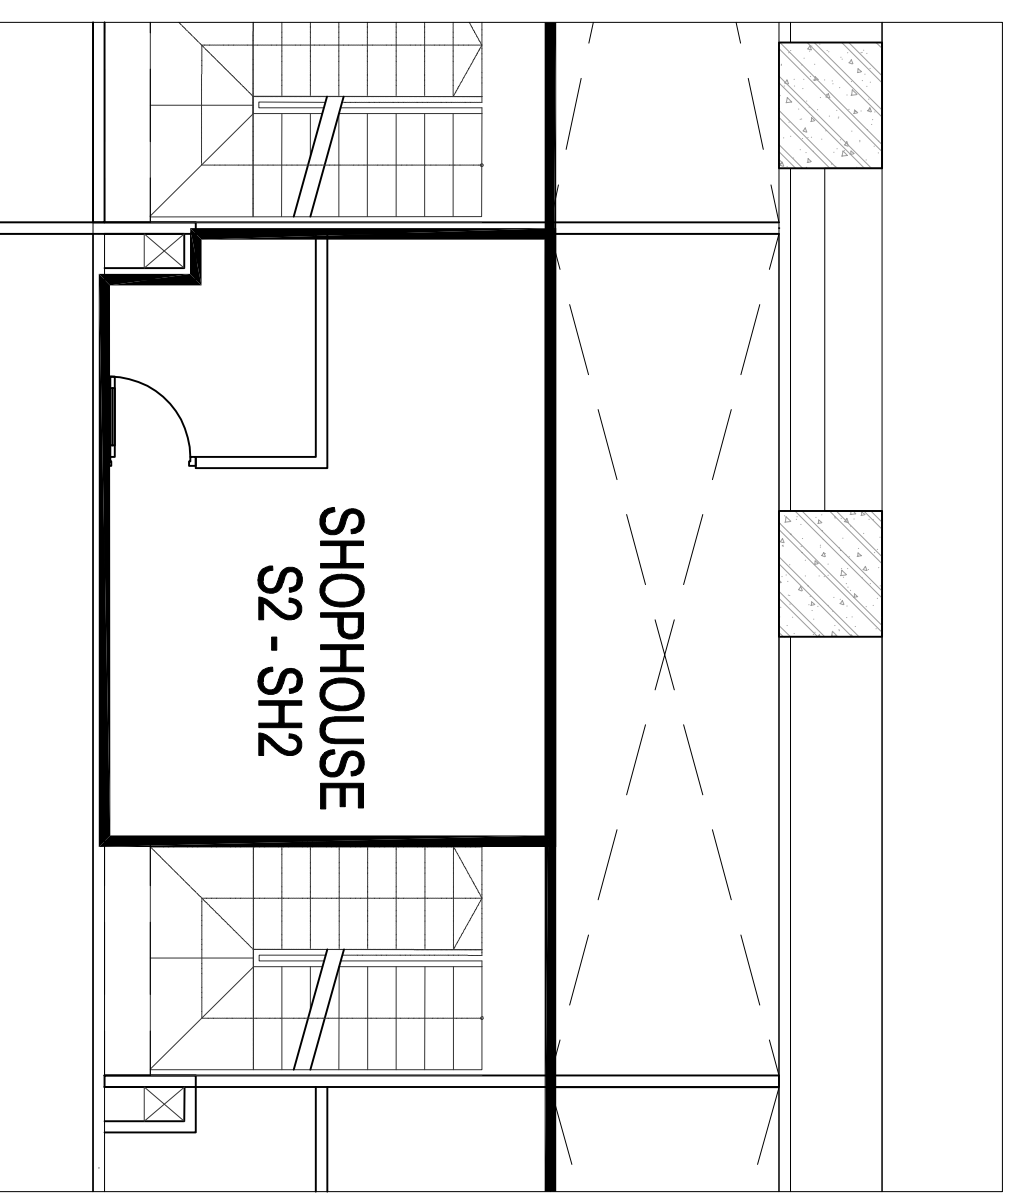

S2 - SH2

SUNSHINE CITY SAIGON

DIỆN TÍCH THÔNG THỦY T 1	43.1 m²
DIỆN TÍCH THÔNG THỦY T L	20.4 m²