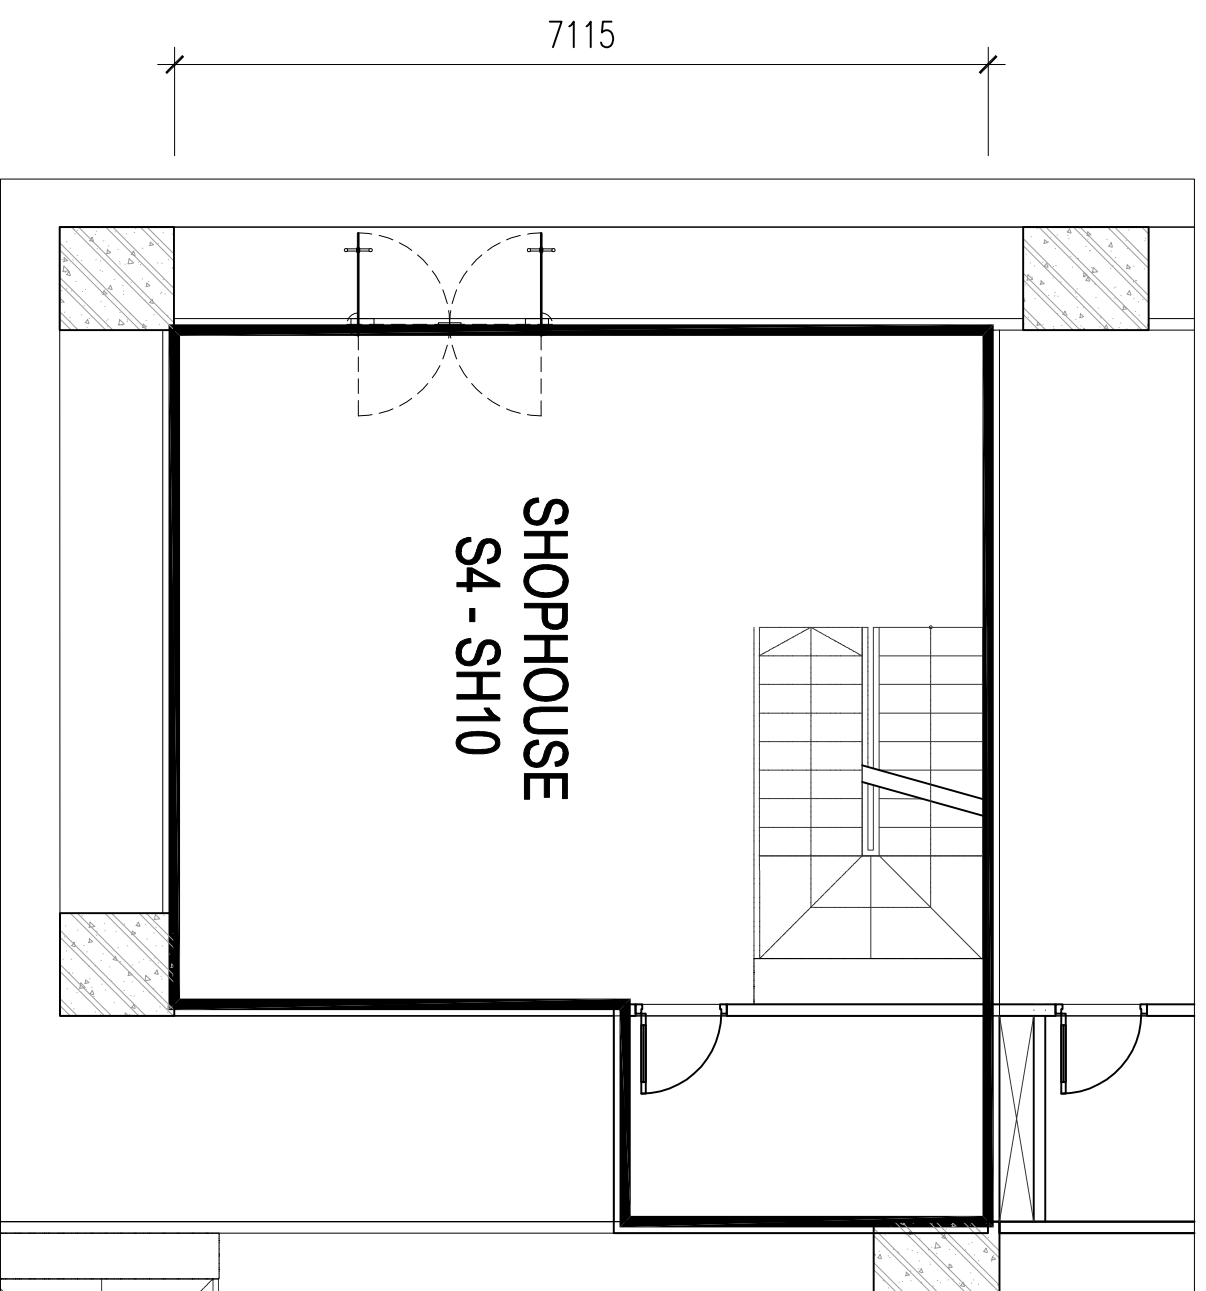

S4 - SH10

SUNSHINE CITY SAIGON

DIỆN TÍCH THÔNG THỦY T 1	48 m²
DIỆN TÍCH THÔNG THỦY T L	25.8 m²