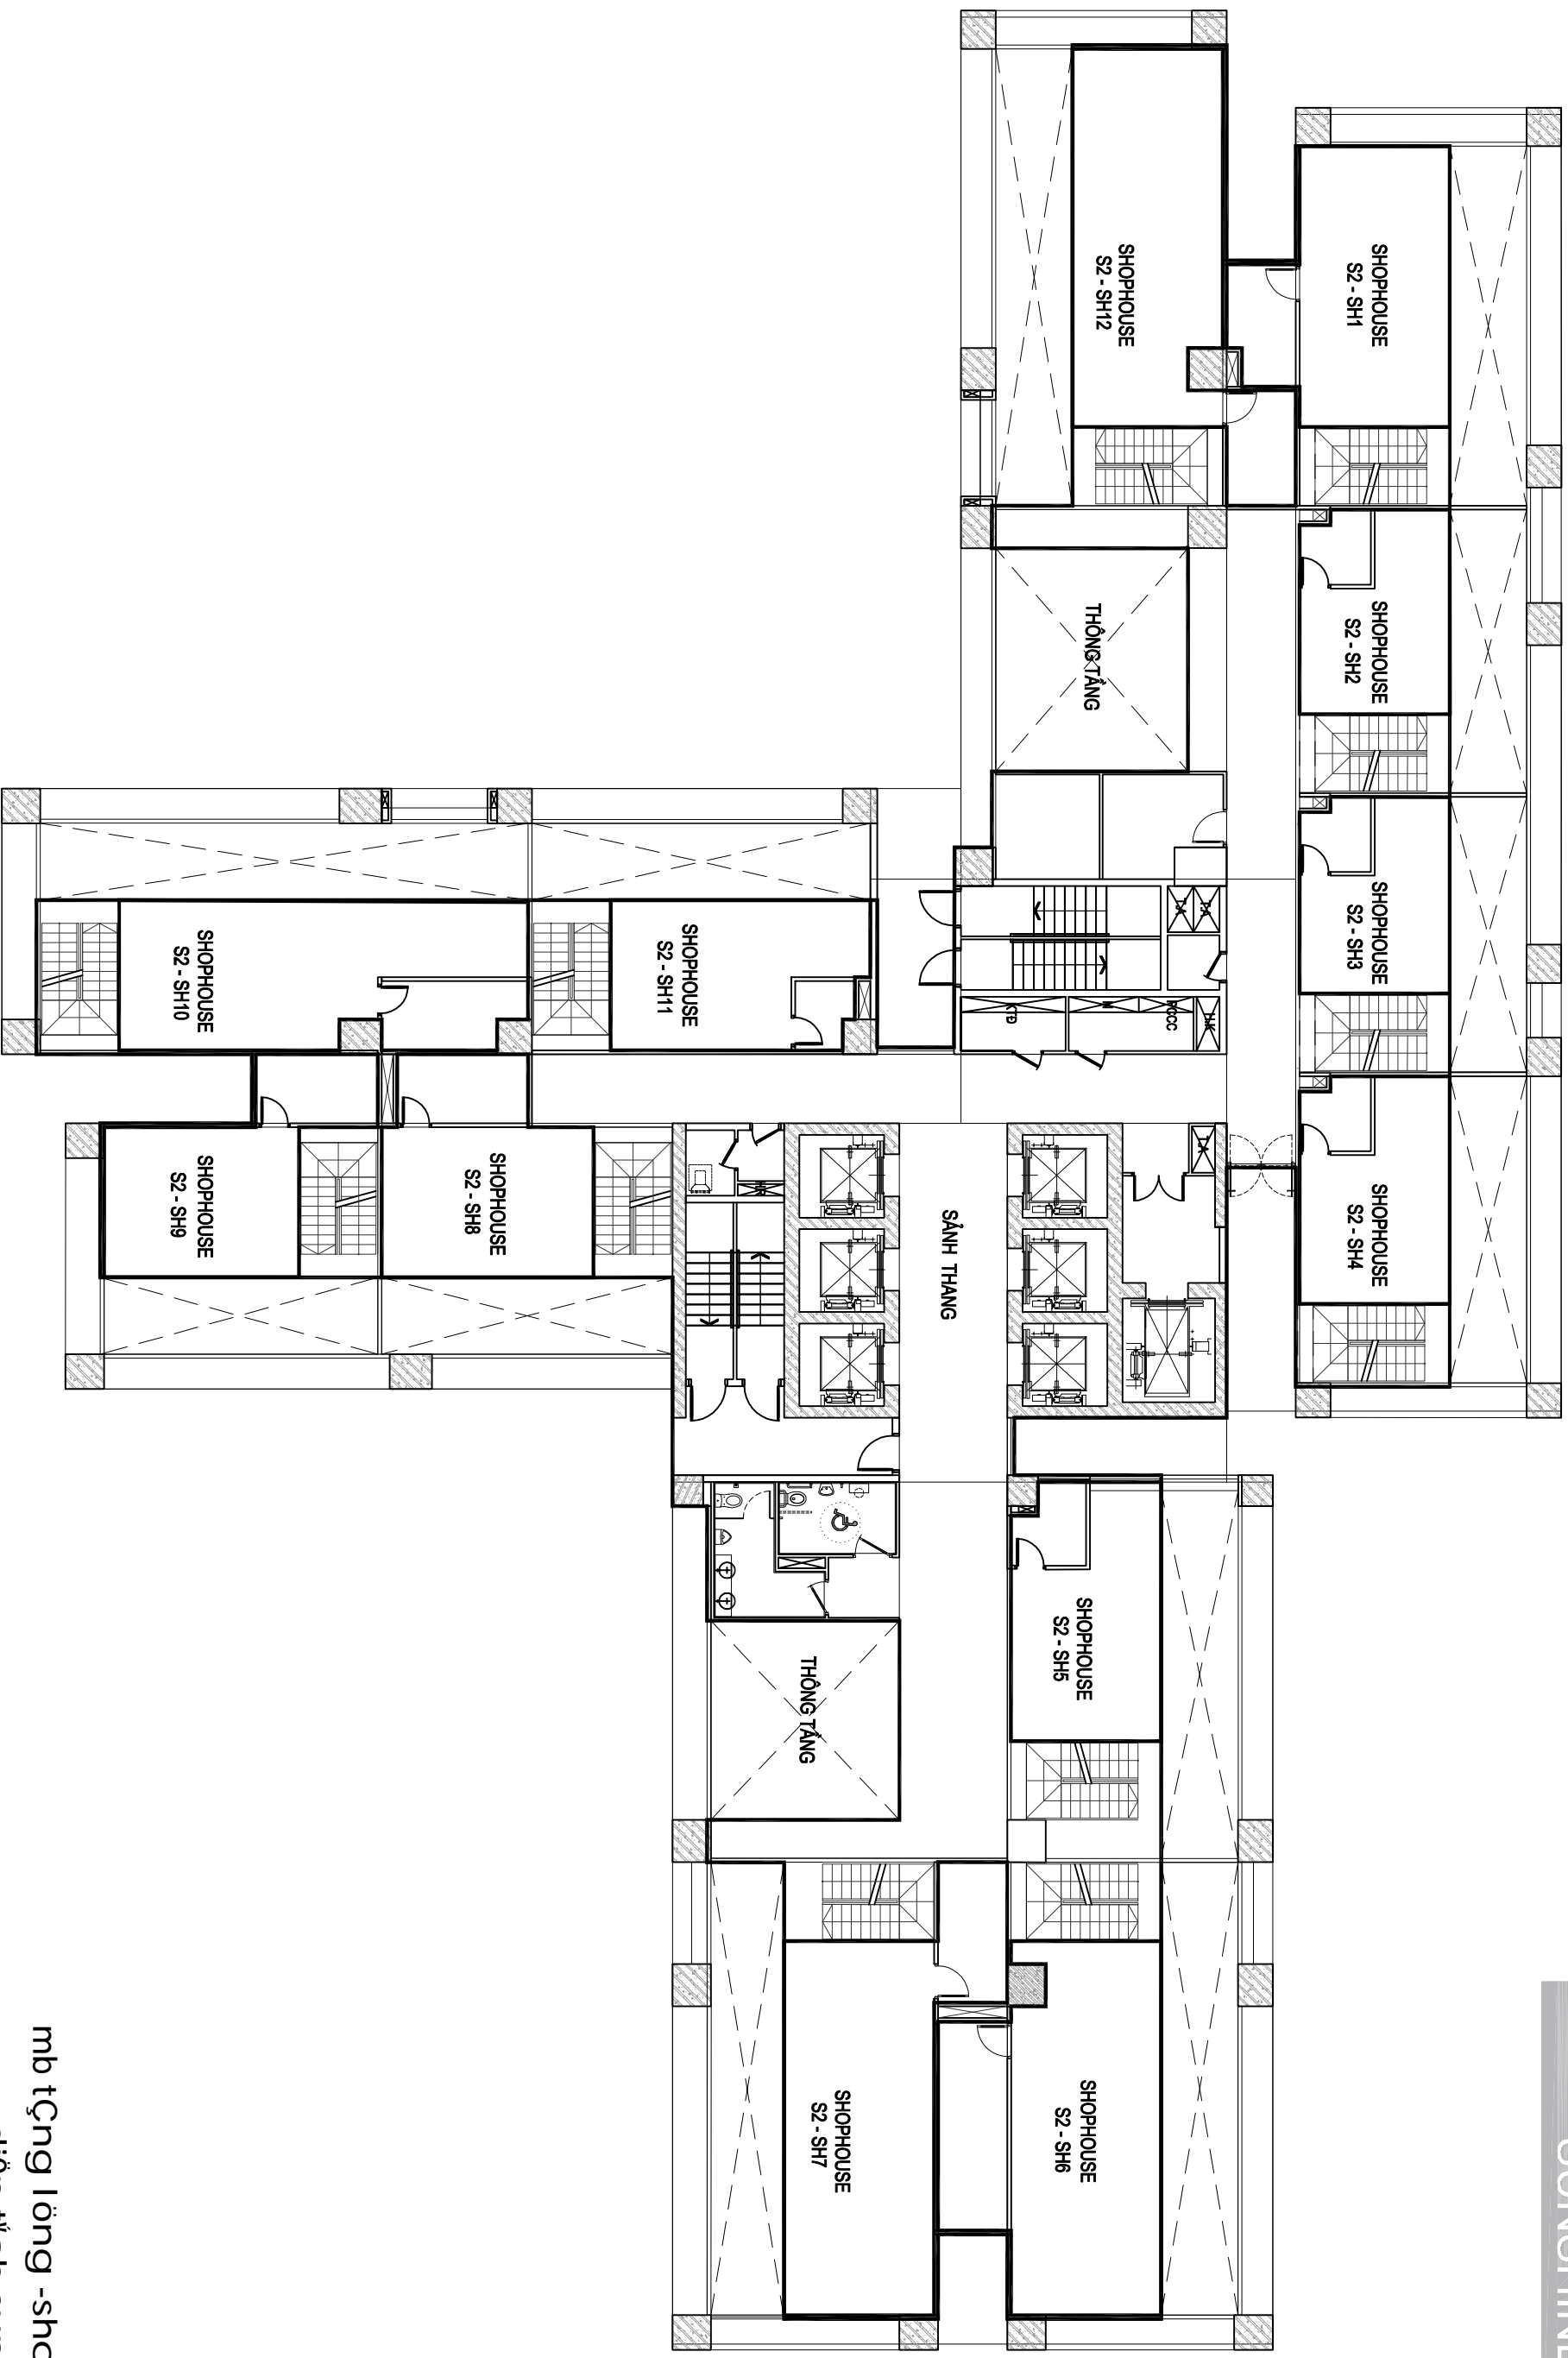

mb tÇng lÖng -shophouse

diÖn tÇch sÇn: 805 m2

so ch /tang : 12