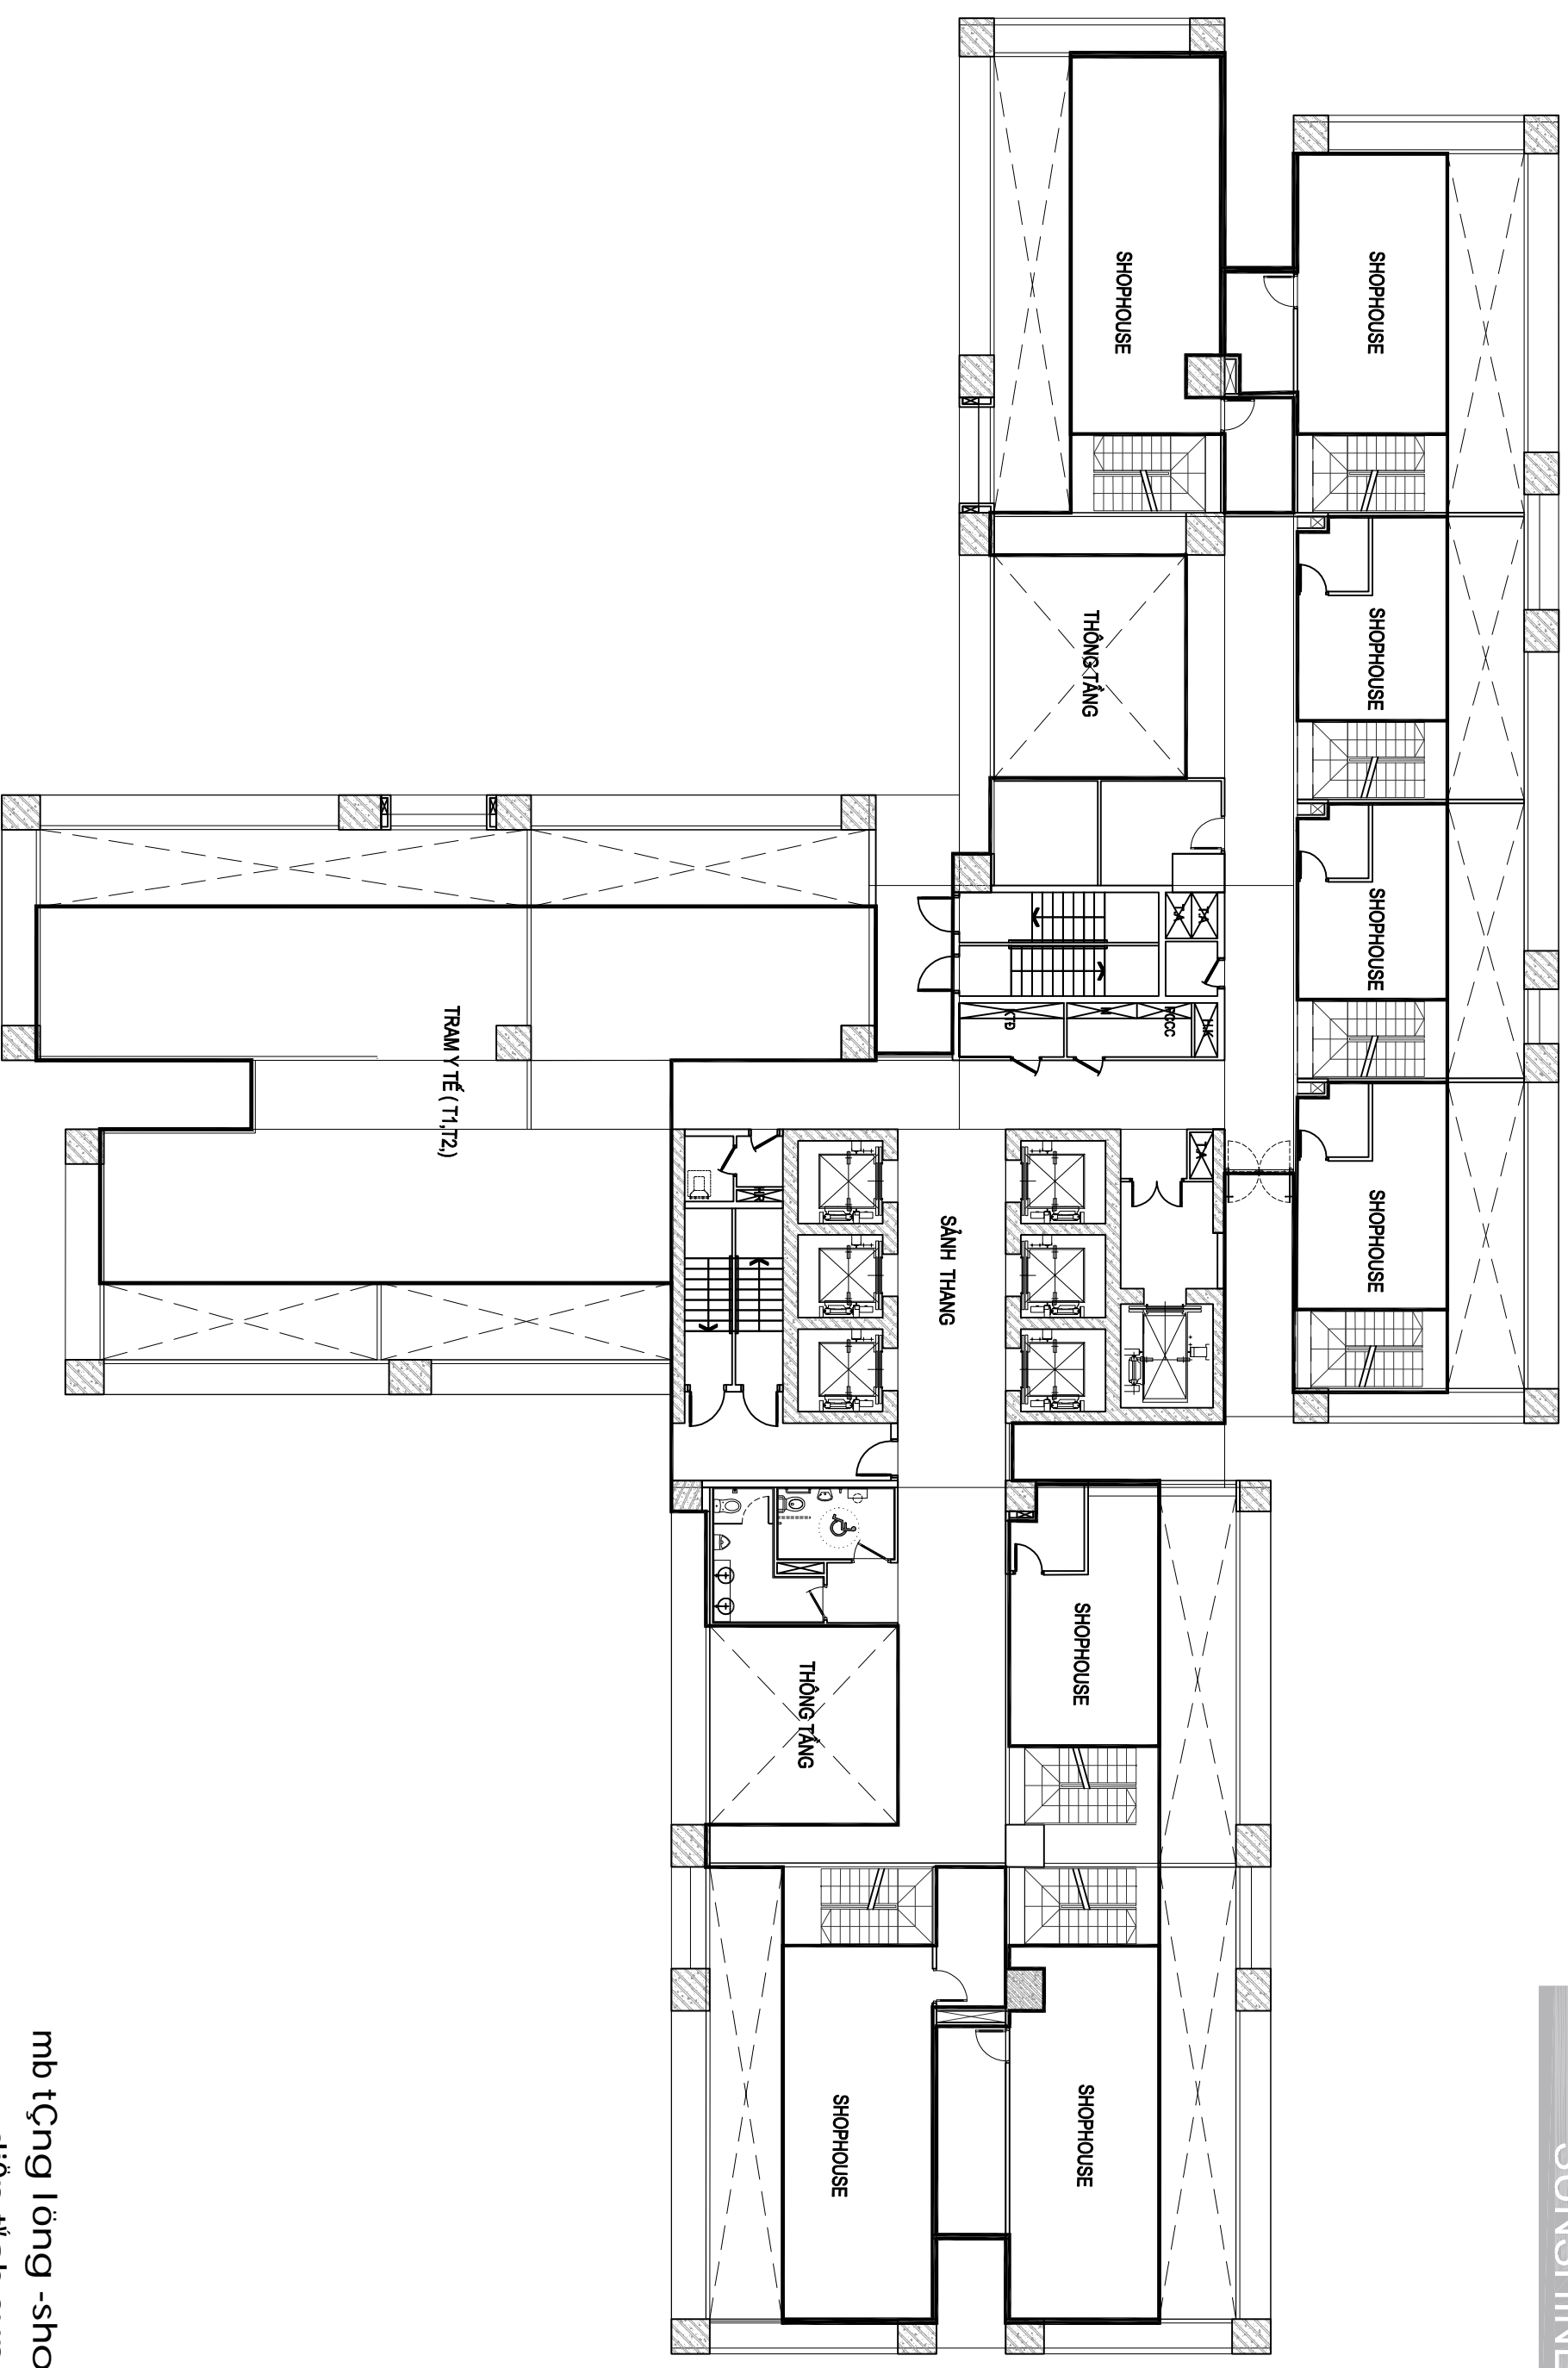

mb tÇng lũng -shophouse
diõn tÇch sủn: 805 m2
so ch /tang : 12