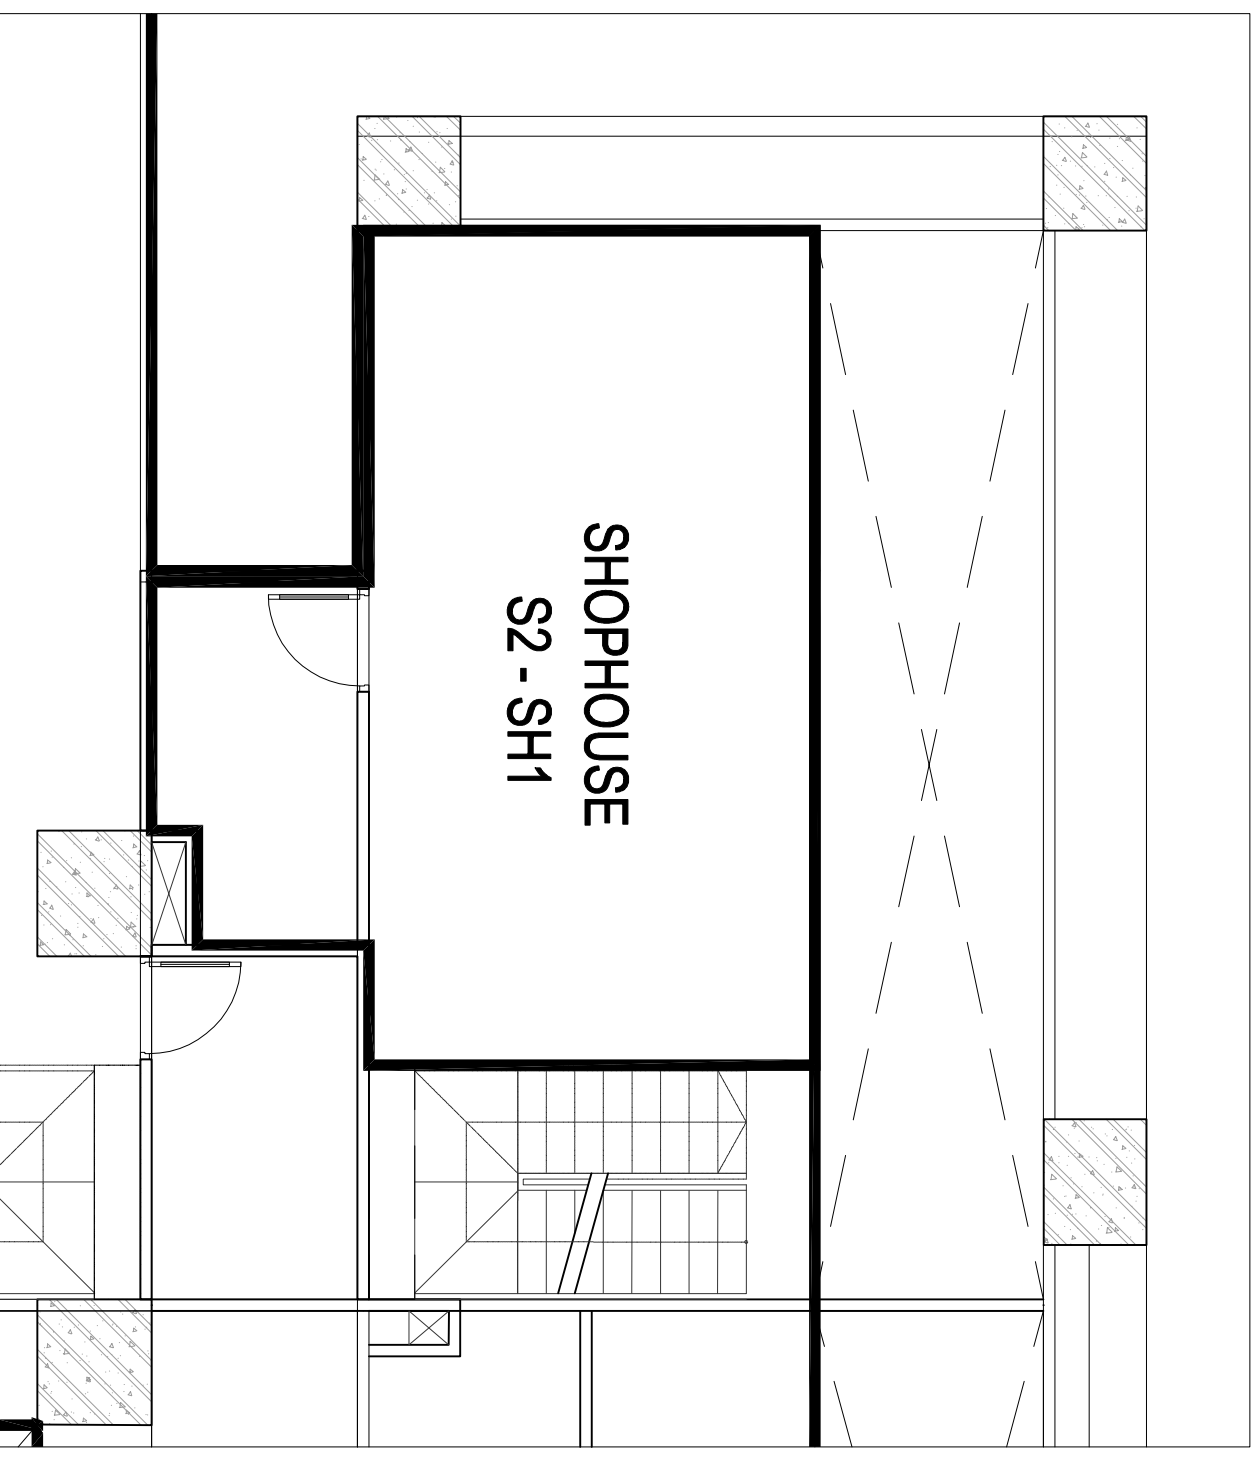

S2 - SH1

SUNSHINE CITY SAIGON

DIỆN TÍCH THÔNG THỦY T 1	60.8 m²
DIỆN TÍCH THÔNG THỦY T L	34.1 m²