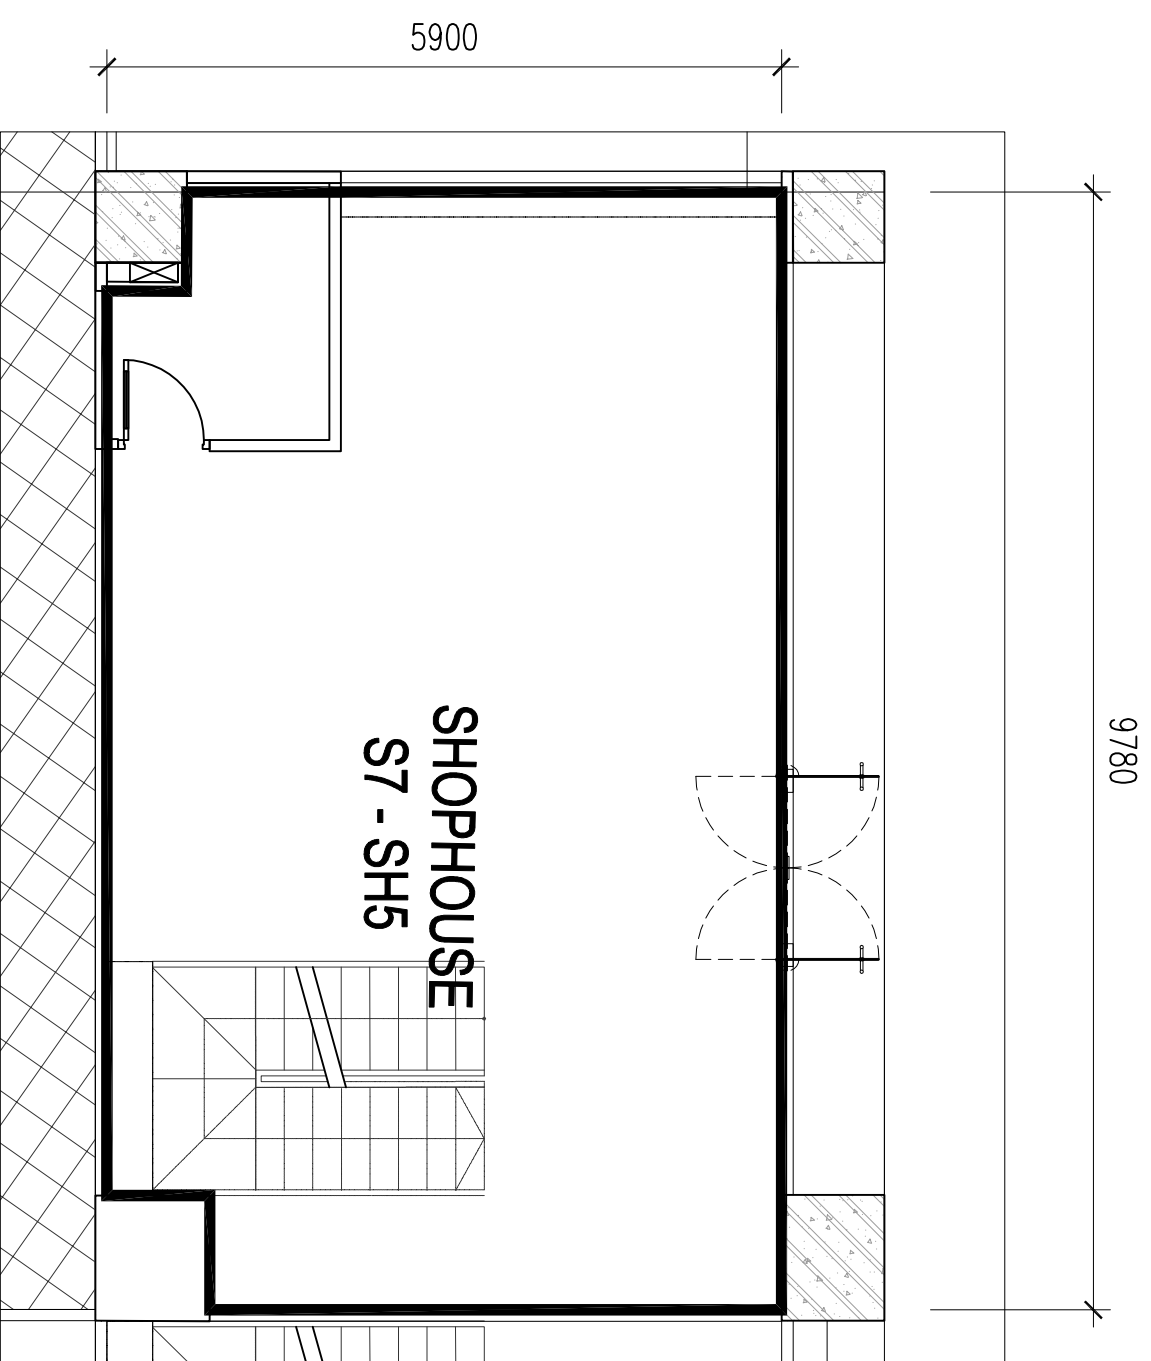

S7 - SH5

SUNSHINE CITY SAIGON

DIỆN TÍCH THÔNG THỦY T 1	56.2 m²
DIỆN TÍCH THÔNG THỦY T L	25.6 m²