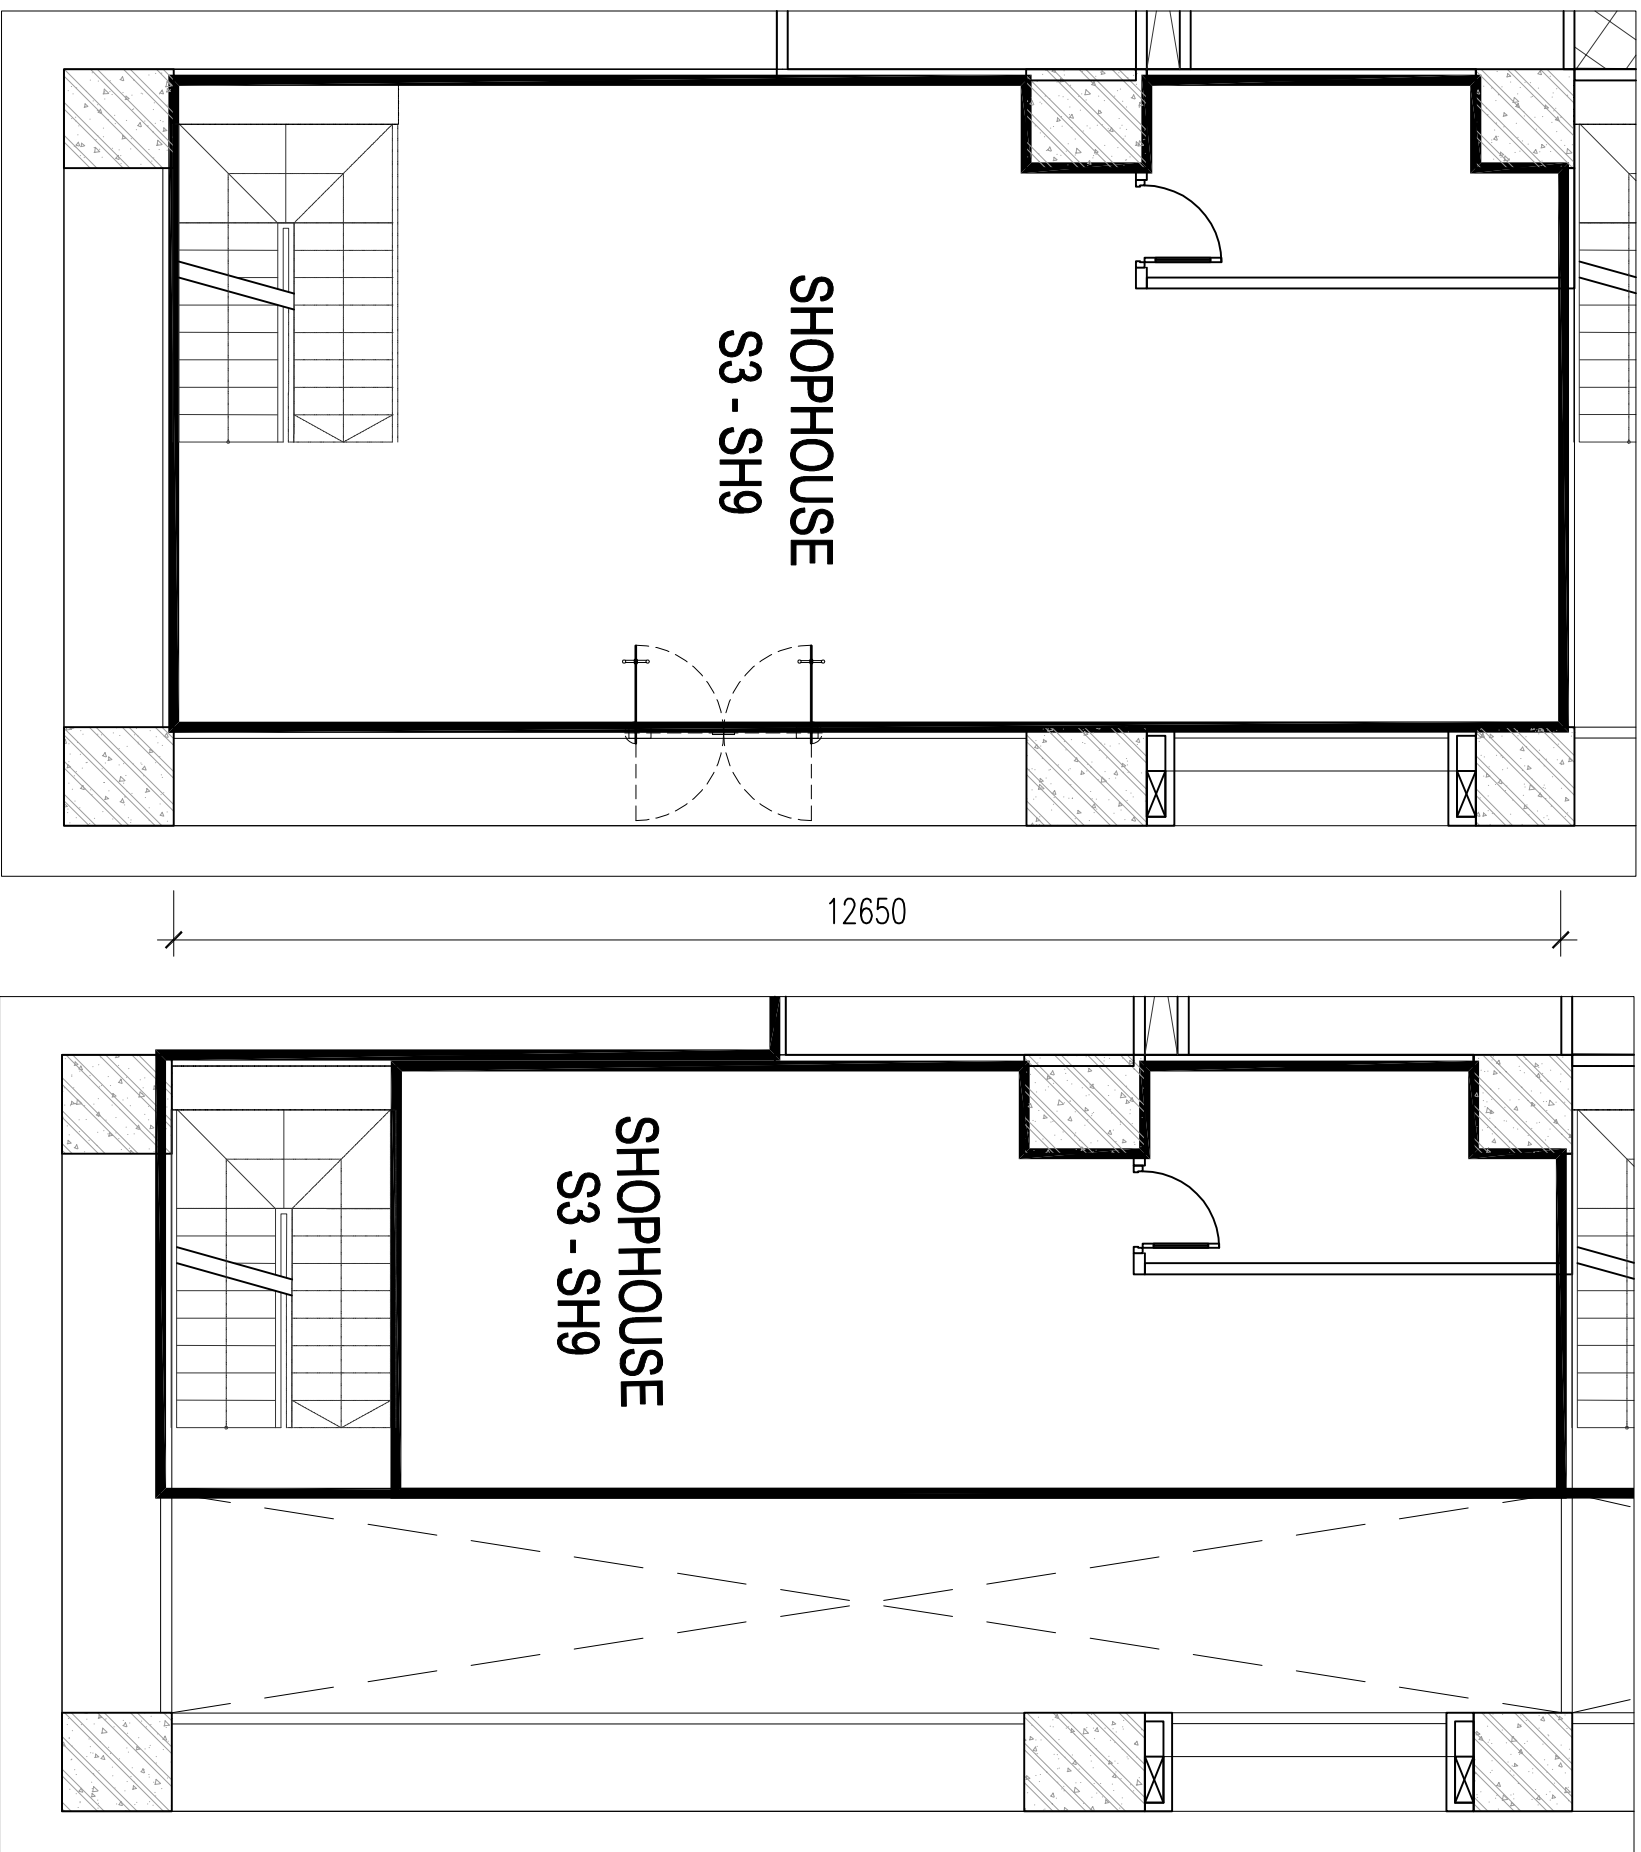

S3 - SH9

SUNSHINE CITY SAIGON

DIỆN TÍCH THÔNG THỦY T 1	73.3 m²
DIỆN TÍCH THÔNG THỦY T L	25.8 m²