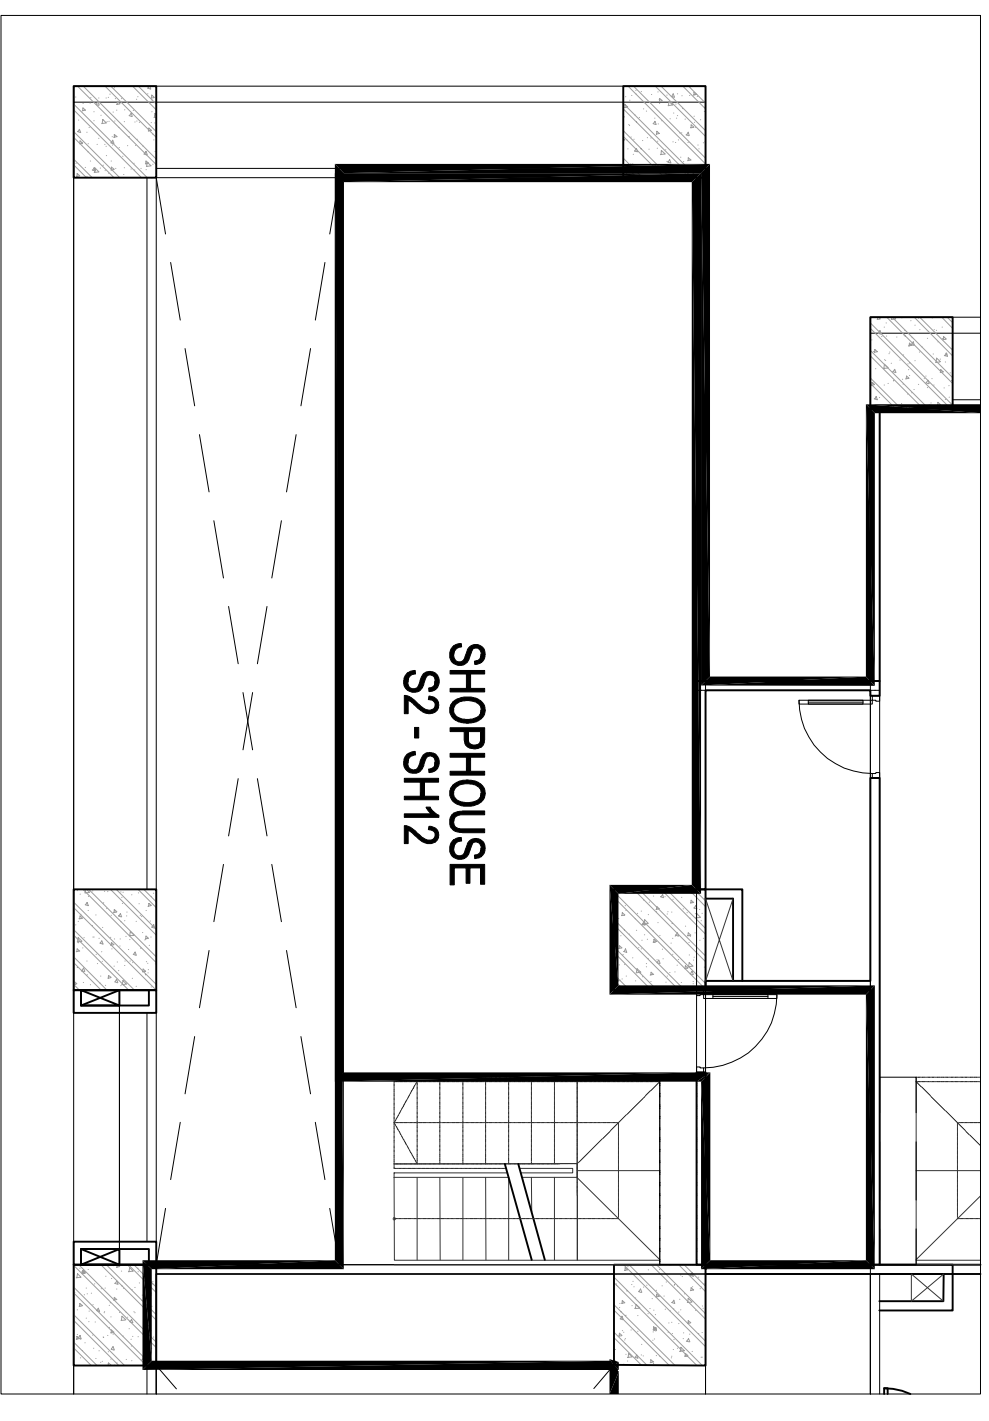

S2 - SH12

SUNSHINE CITY SAIGON

DIỆN TÍCH THÔNG THỦY T 1	74.8 m²
DIỆN TÍCH THÔNG THỦY T L	42.8 m²