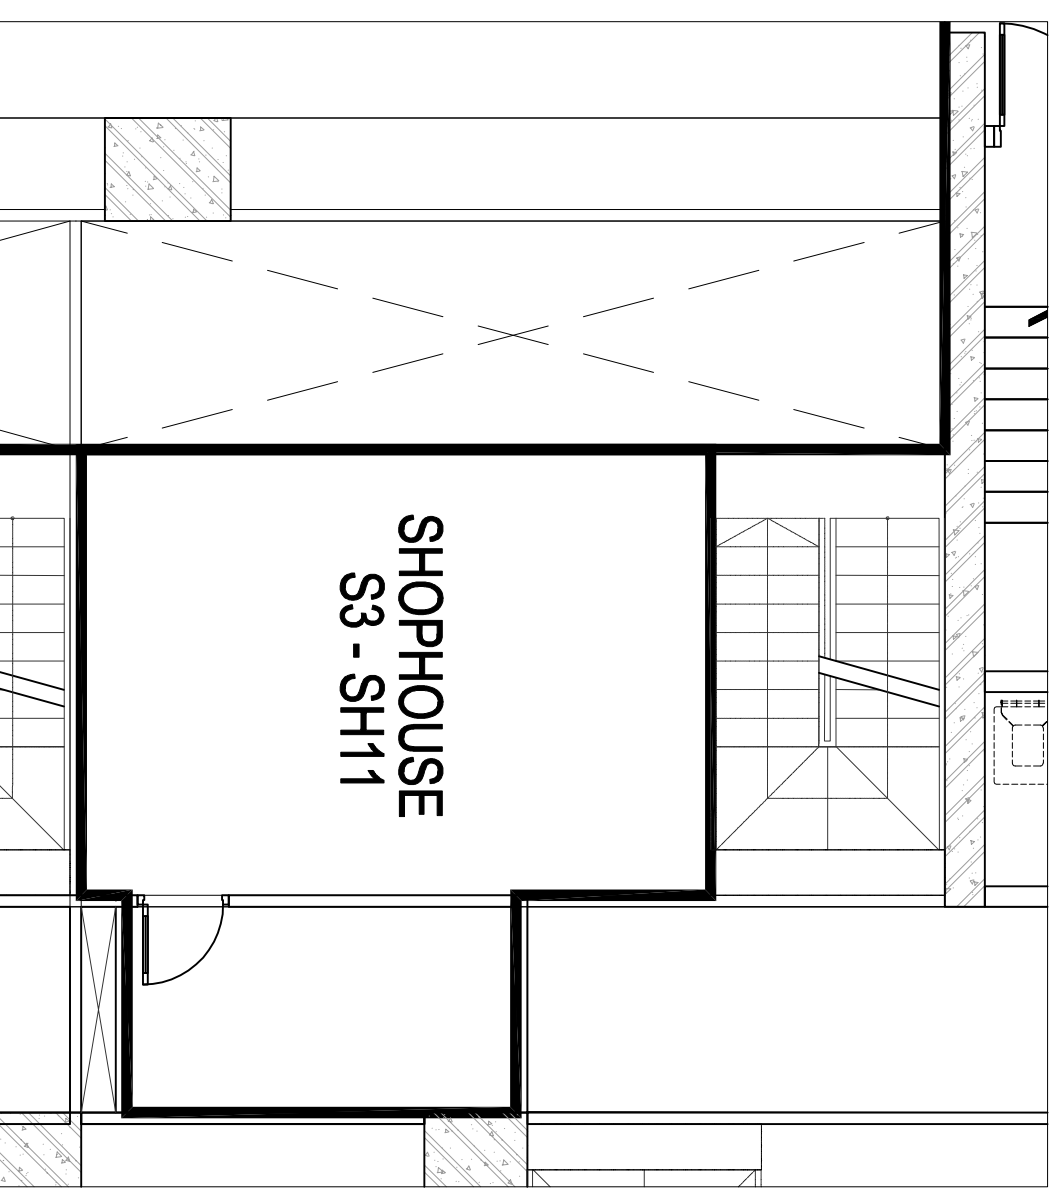

S3 - SH11

SUNSHINE CITY SAIGON

DIỆN TÍCH THÔNG THỦY T 1	51 m²
DIỆN TÍCH THÔNG THỦY T L	27.9 m²