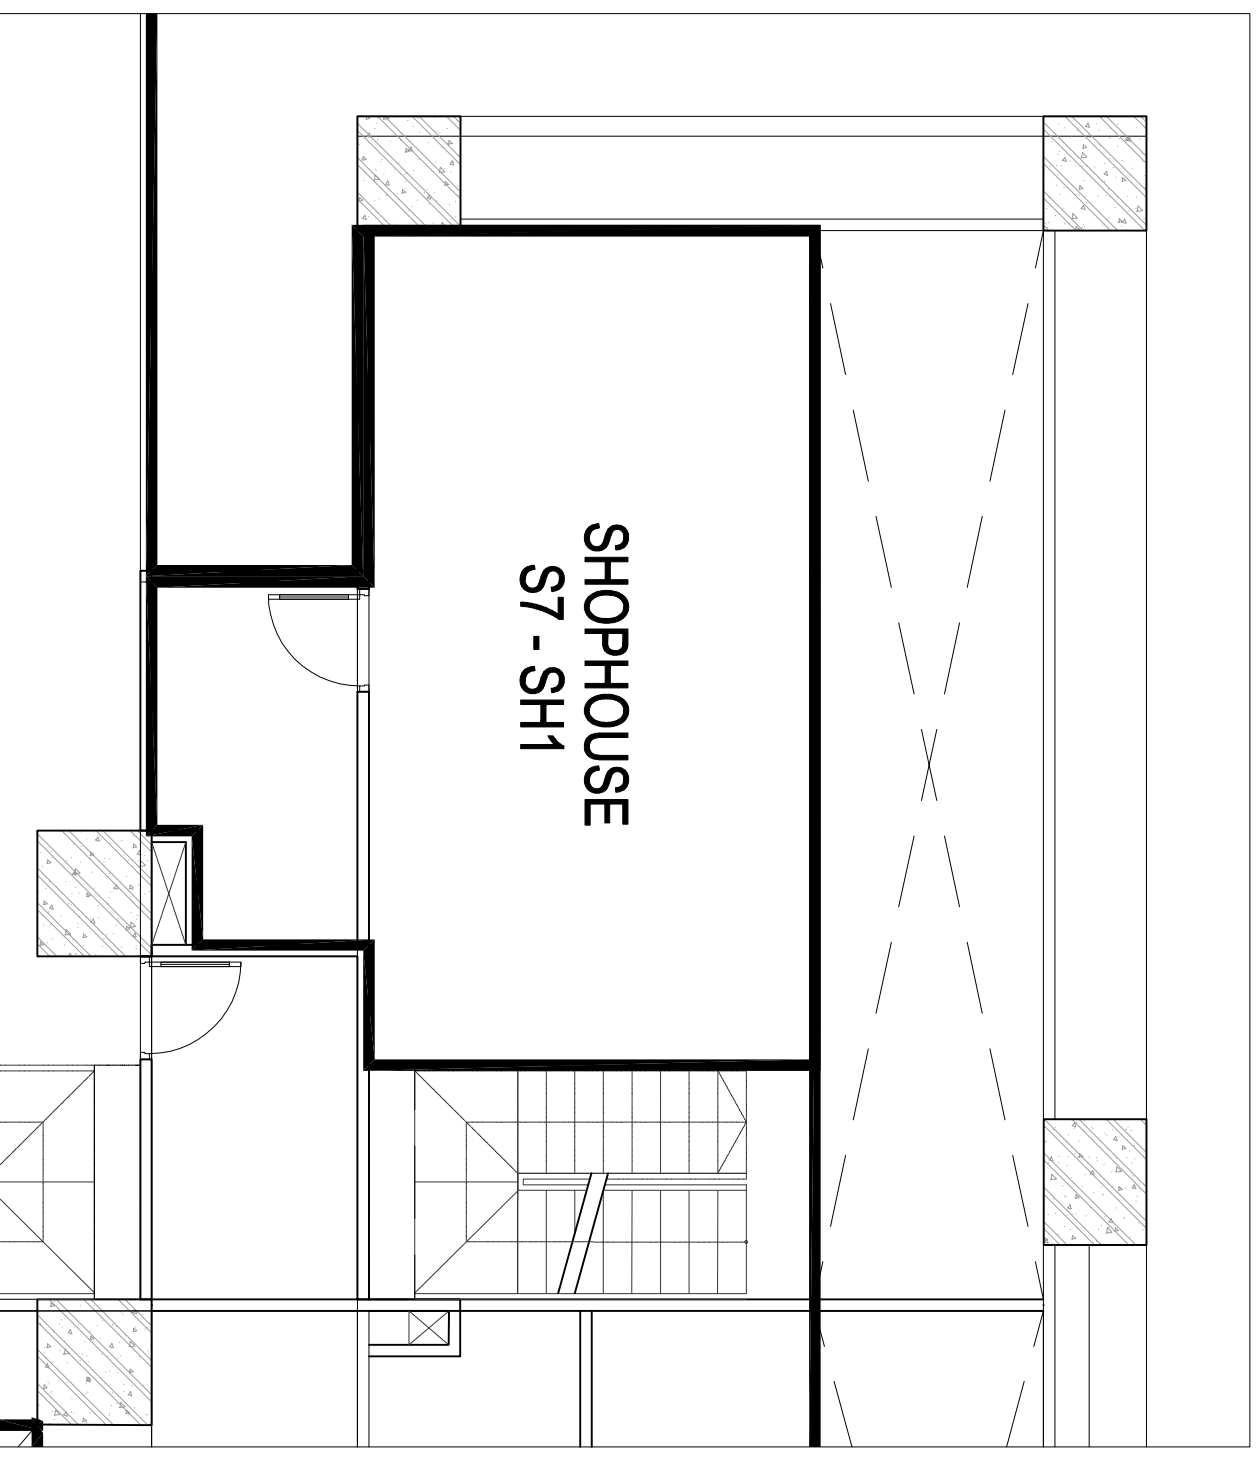

S7 - SH1

SUNSHINE CITY SAIGON

DIỆN TÍCH THÔNG THỦY T 1	60.8 m²
DIỆN TÍCH THÔNG THỦY T L	60.8 m²