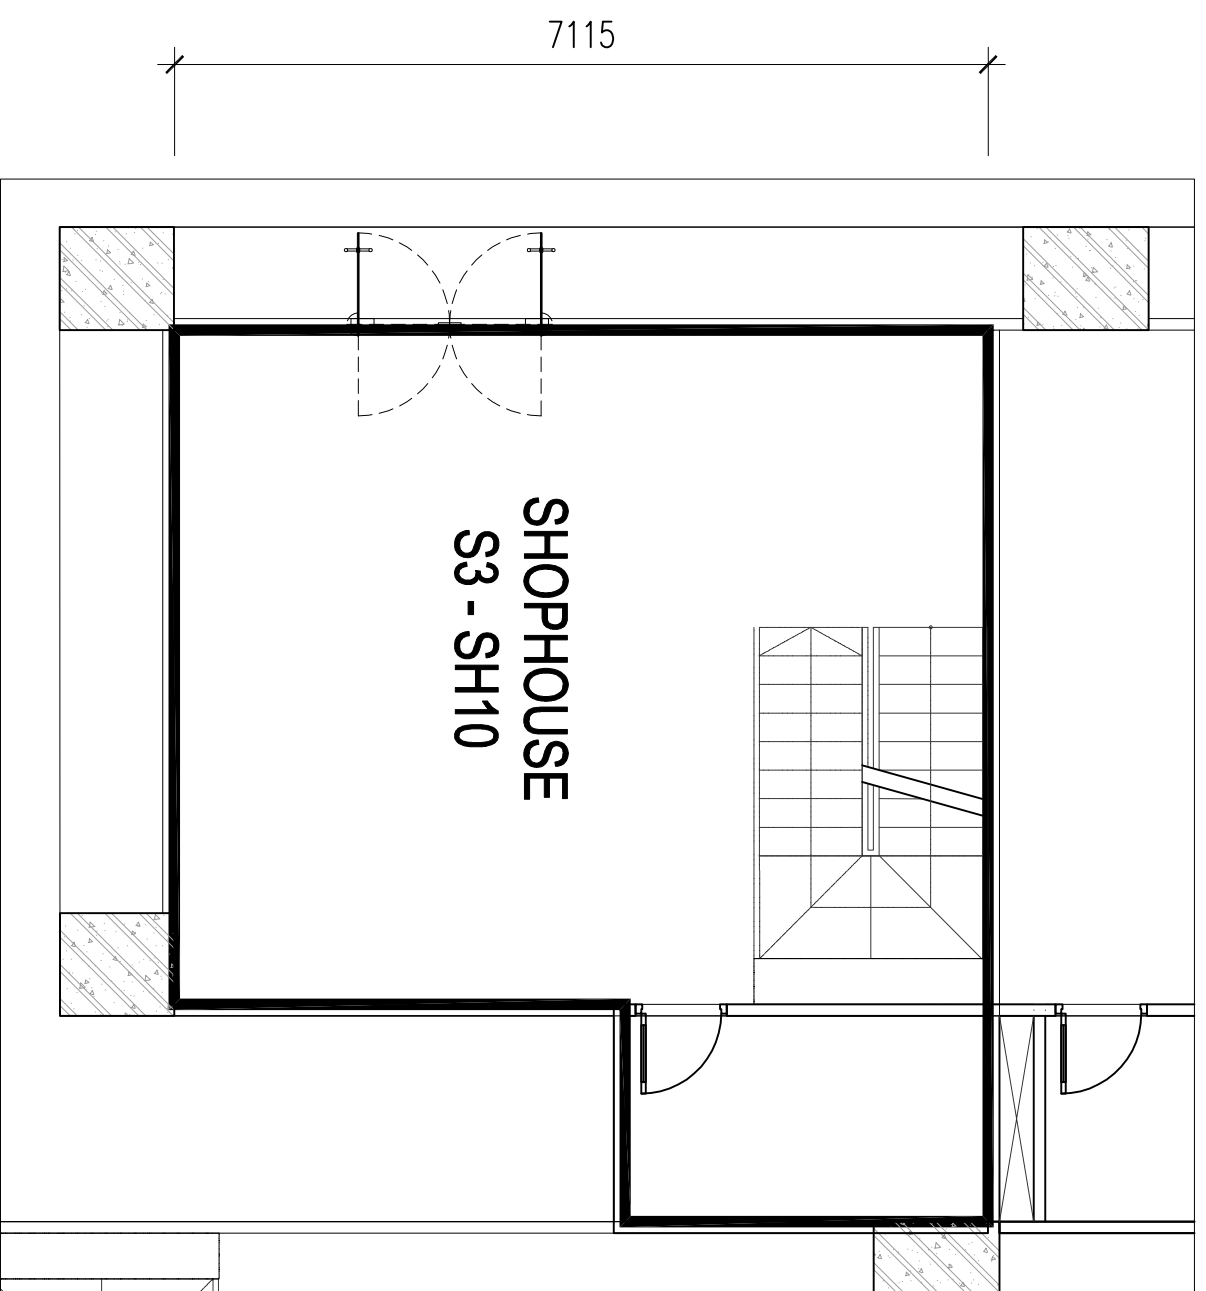

S3 - SH10

SUNSHINE CITY SAIGON

DIỆN TÍCH THÔNG THỦY T 1	48 m²
DIỆN TÍCH THÔNG THỦY T L	25.8 m²