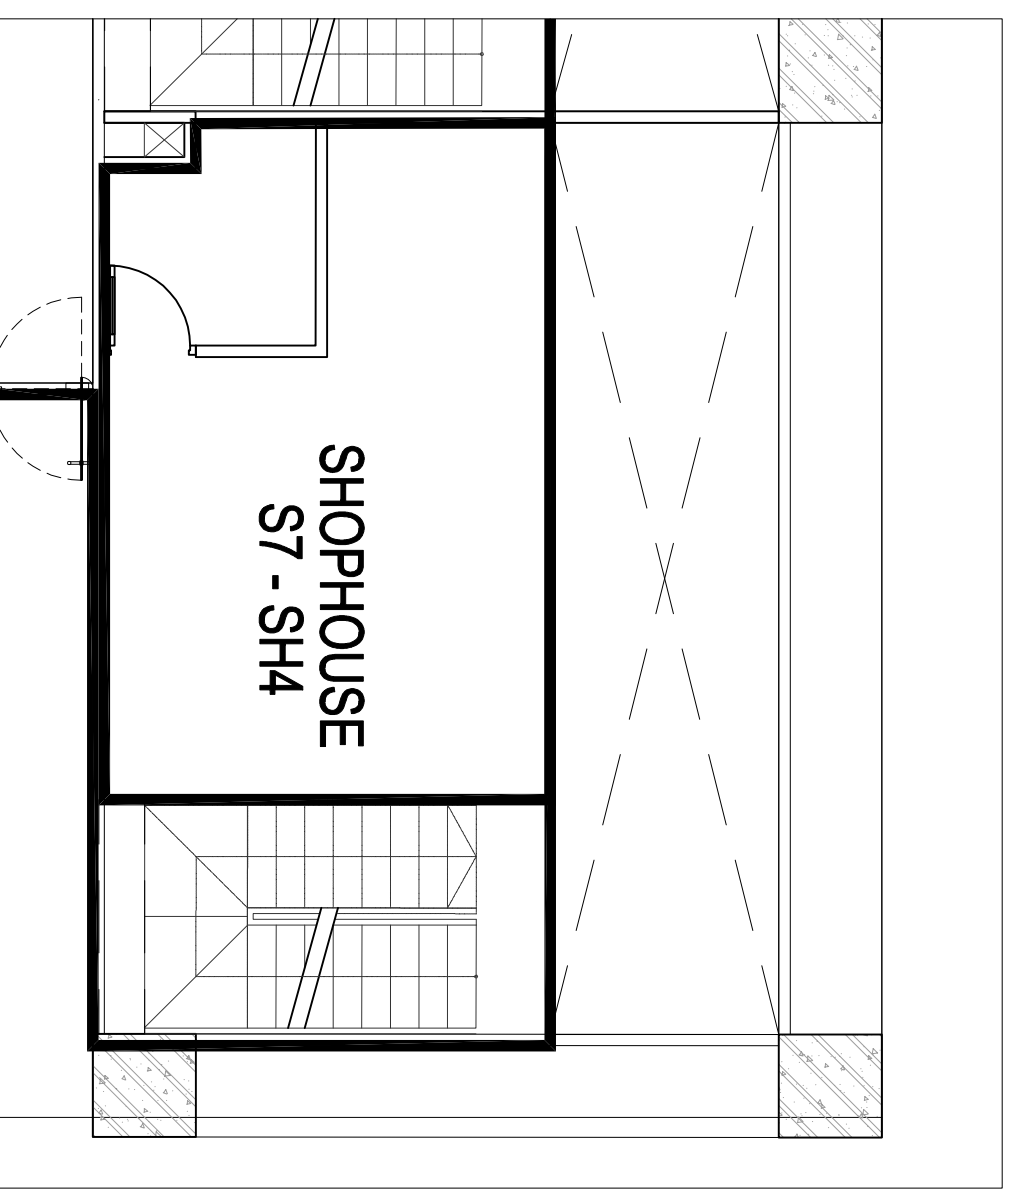

S7 - SH4

SUNSHINE CITY SAIGON

DIỆN TÍCH THÔNG THỦY T 1	46.7 m²
DIỆN TÍCH THÔNG THỦY T L	22.8 m²