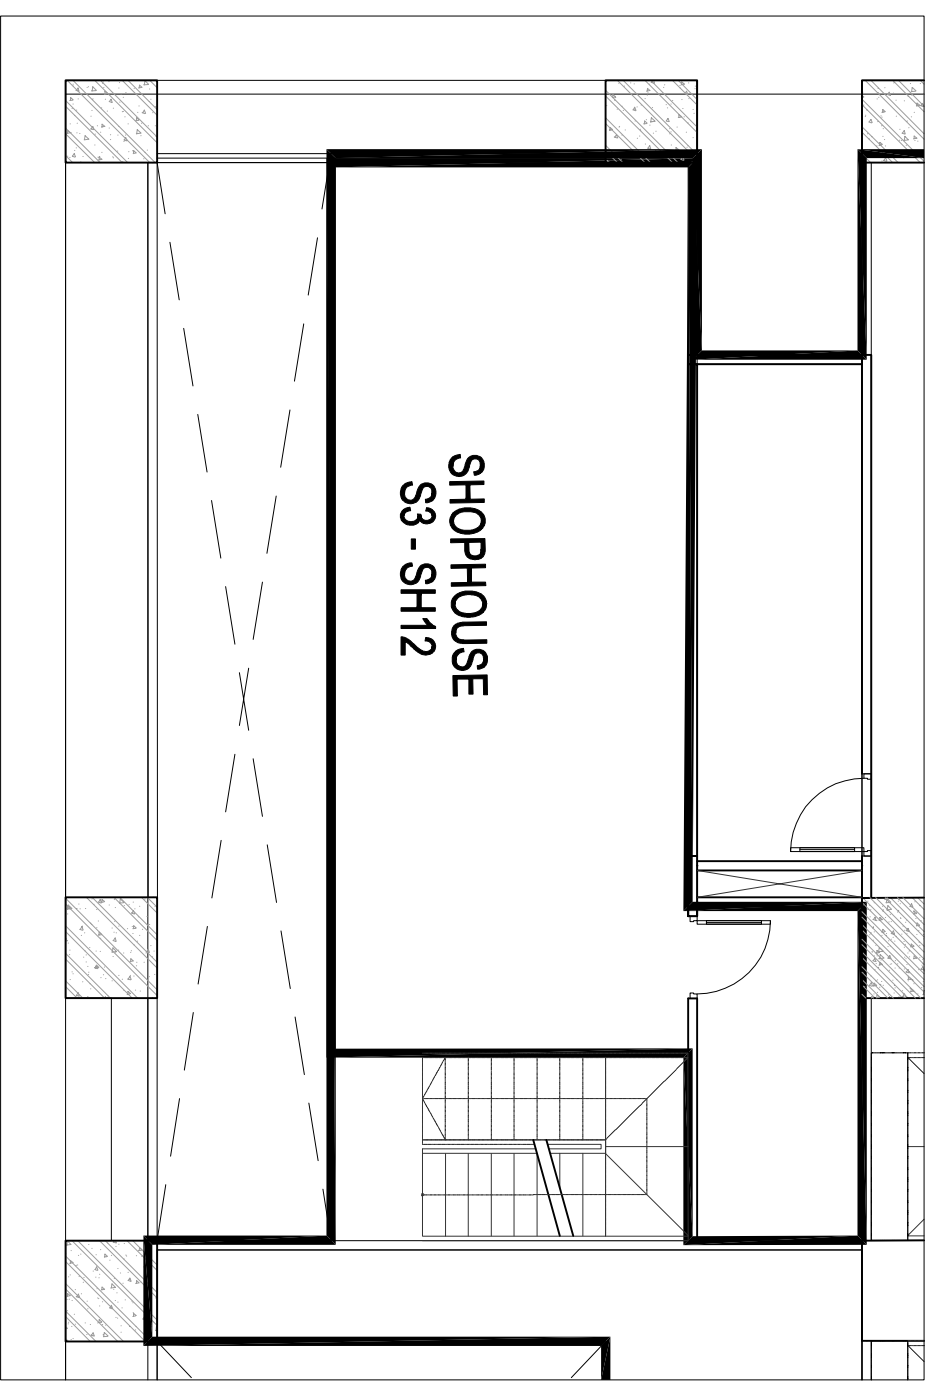

S3 - SH12

SUNSHINE CITY SAIGON

DIỆN TÍCH THÔNG THỦY T 1	75.2 m²
DIỆN TÍCH THÔNG THỦY T L	45 m²