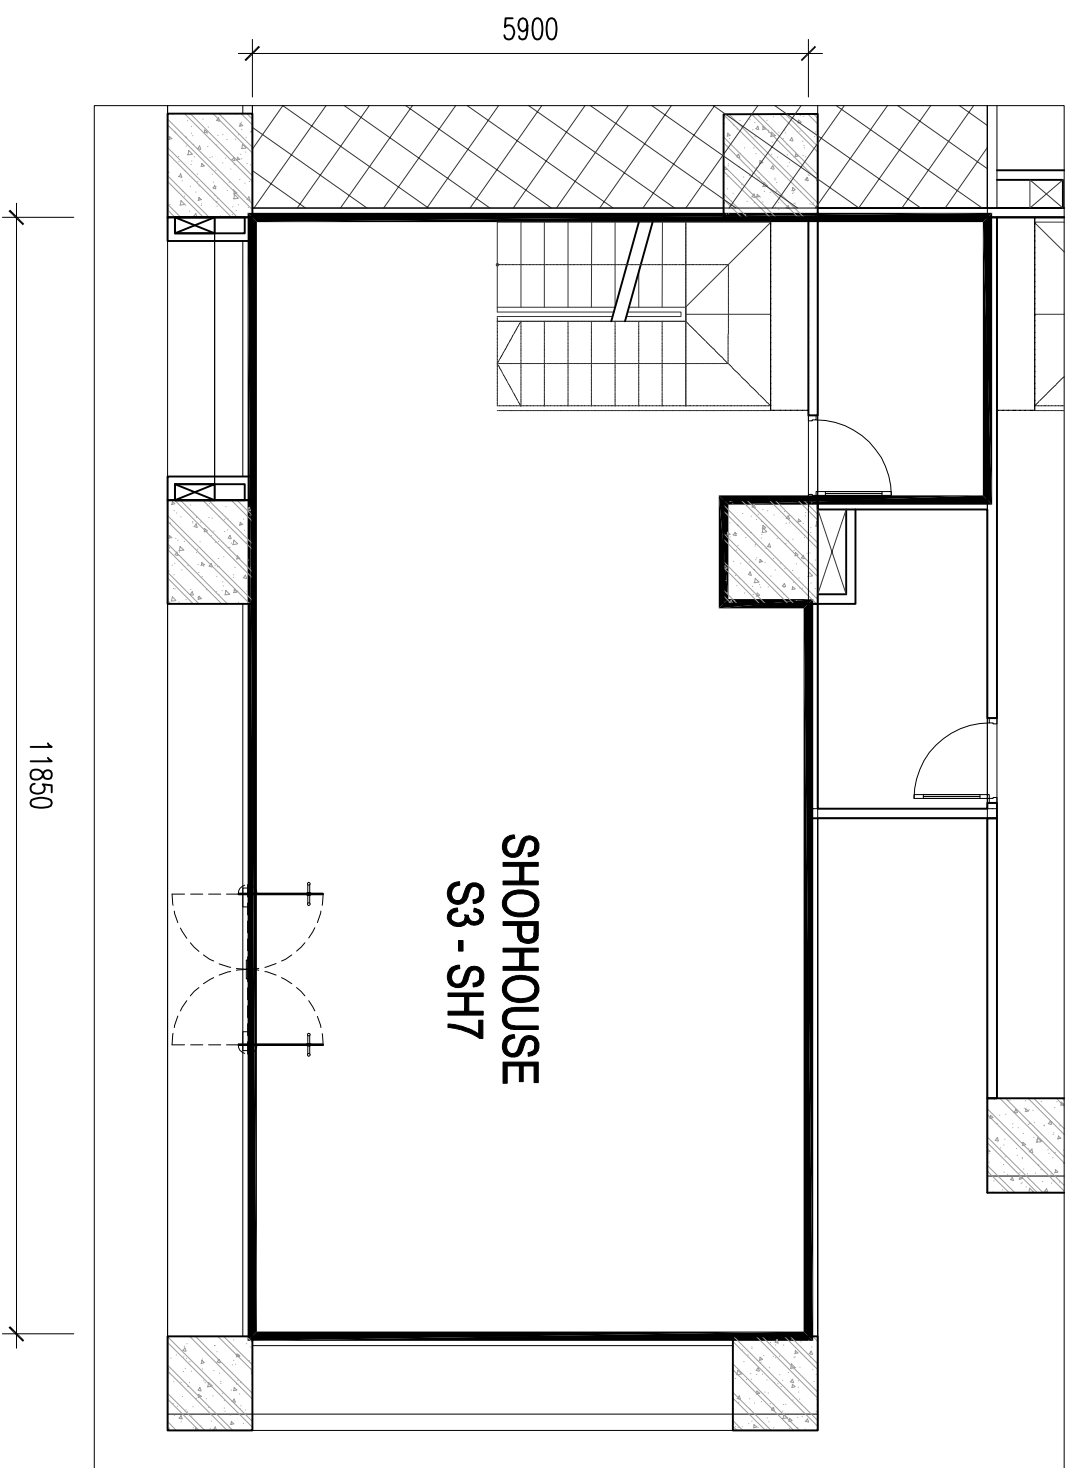

S3 - SH7

SUNSHINE CITY SAIGON

DIỆN TÍCH THÔNG THỦY T 1	74.8 m²
DIỆN TÍCH THÔNG THỦY T L	42.8 m²