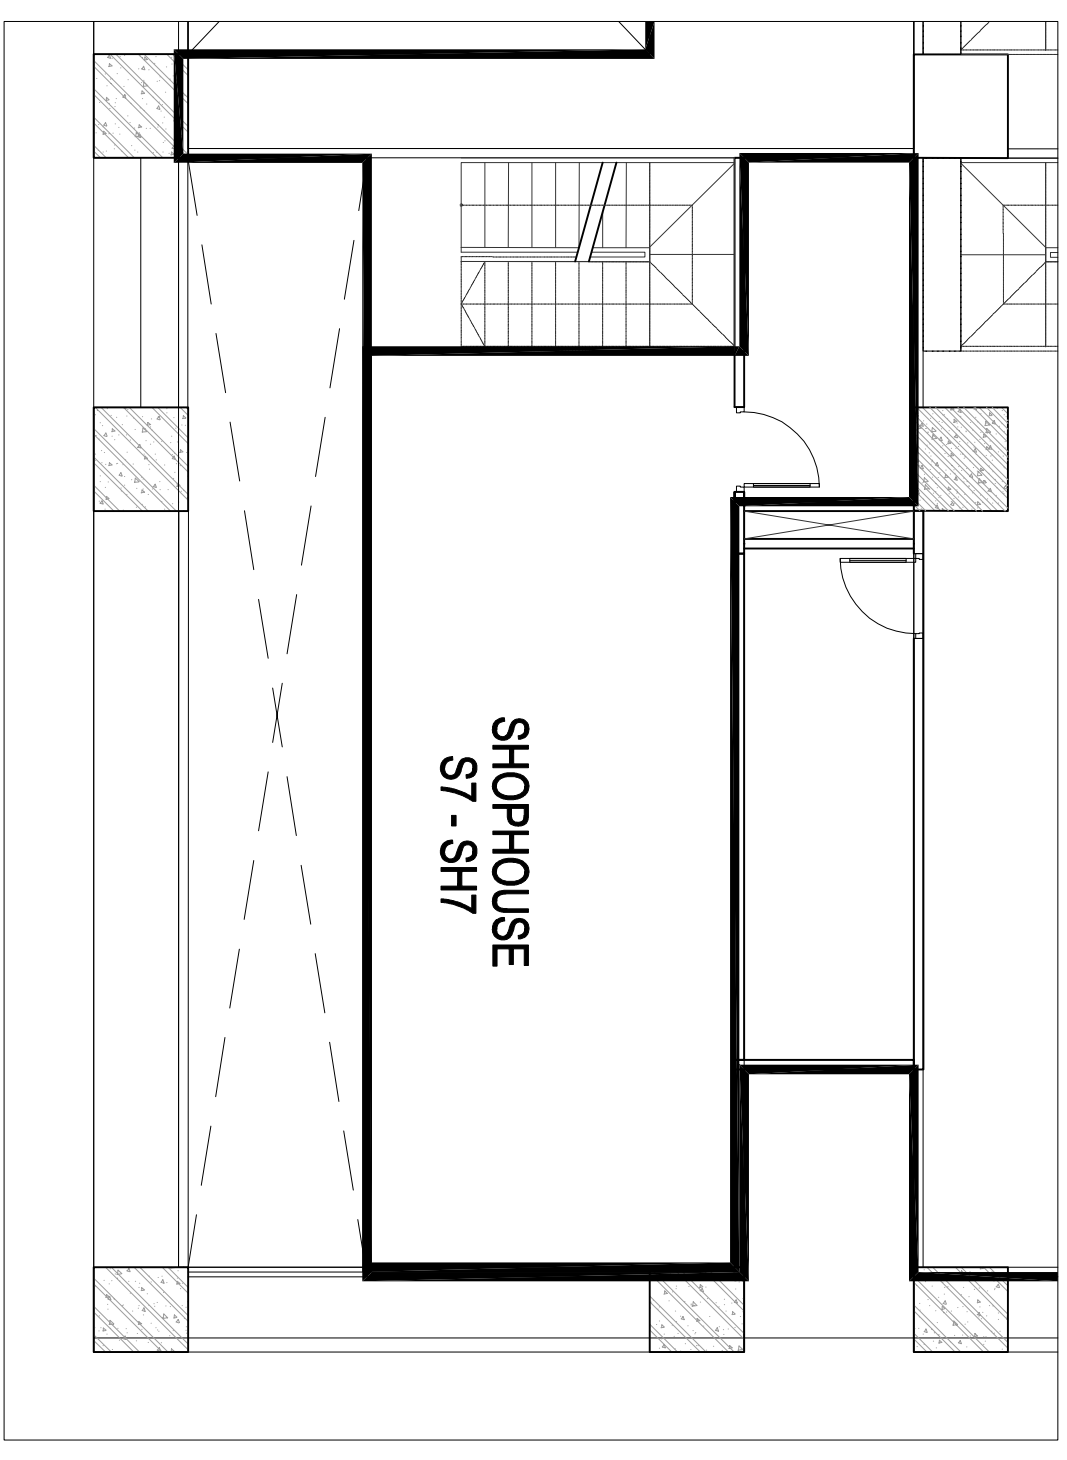

S7 - SH7

SUNSHINE CITY SAIGON

DIỆN TÍCH THÔNG THỦY T 1	75.2 m²
DIỆN TÍCH THÔNG THỦY T L	44.7 m²