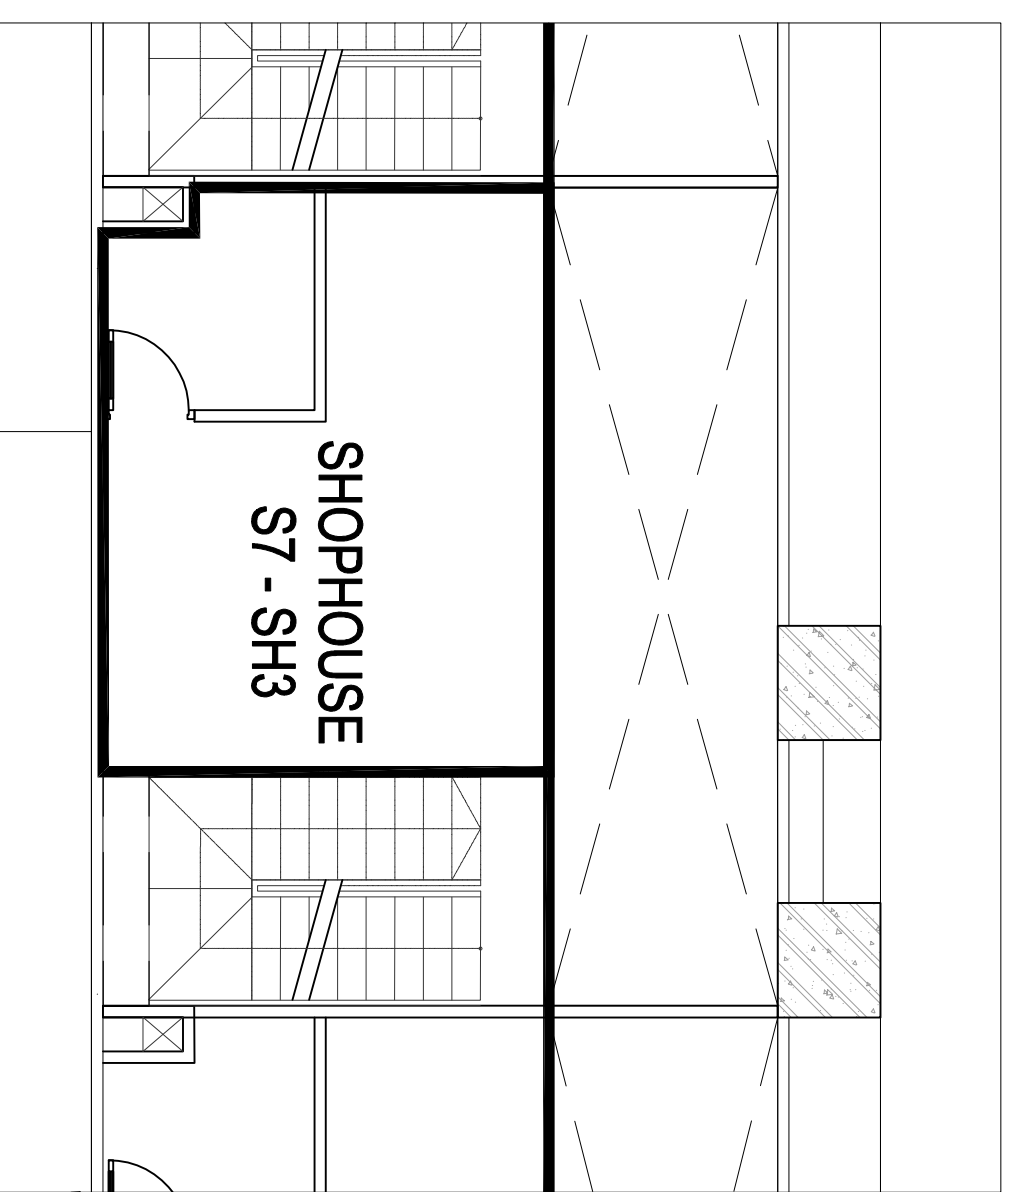

S7 - SH3

SUNSHINE CITY SAIGON

DIỆN TÍCH THÔNG THỦY T 1	41.9 m²
DIỆN TÍCH THÔNG THỦY T L	19.6 m²