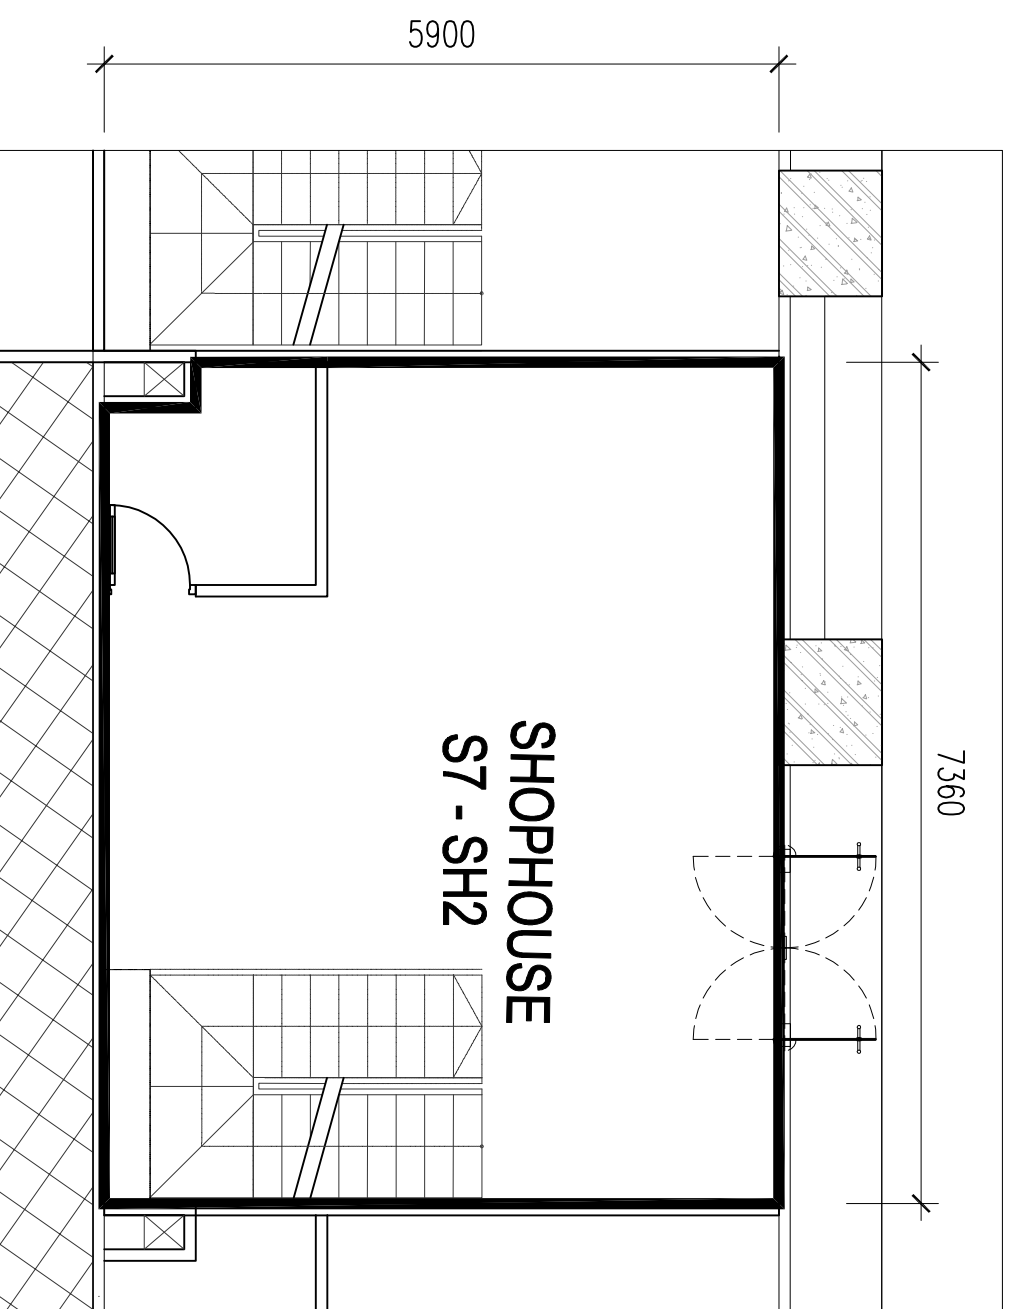

S7 - SH2

SUNSHINE CITY SAIGON

DIỆN TÍCH THÔNG THỦY T 1	43.1 m²
DIỆN TÍCH THÔNG THỦY T L	20.4 m²