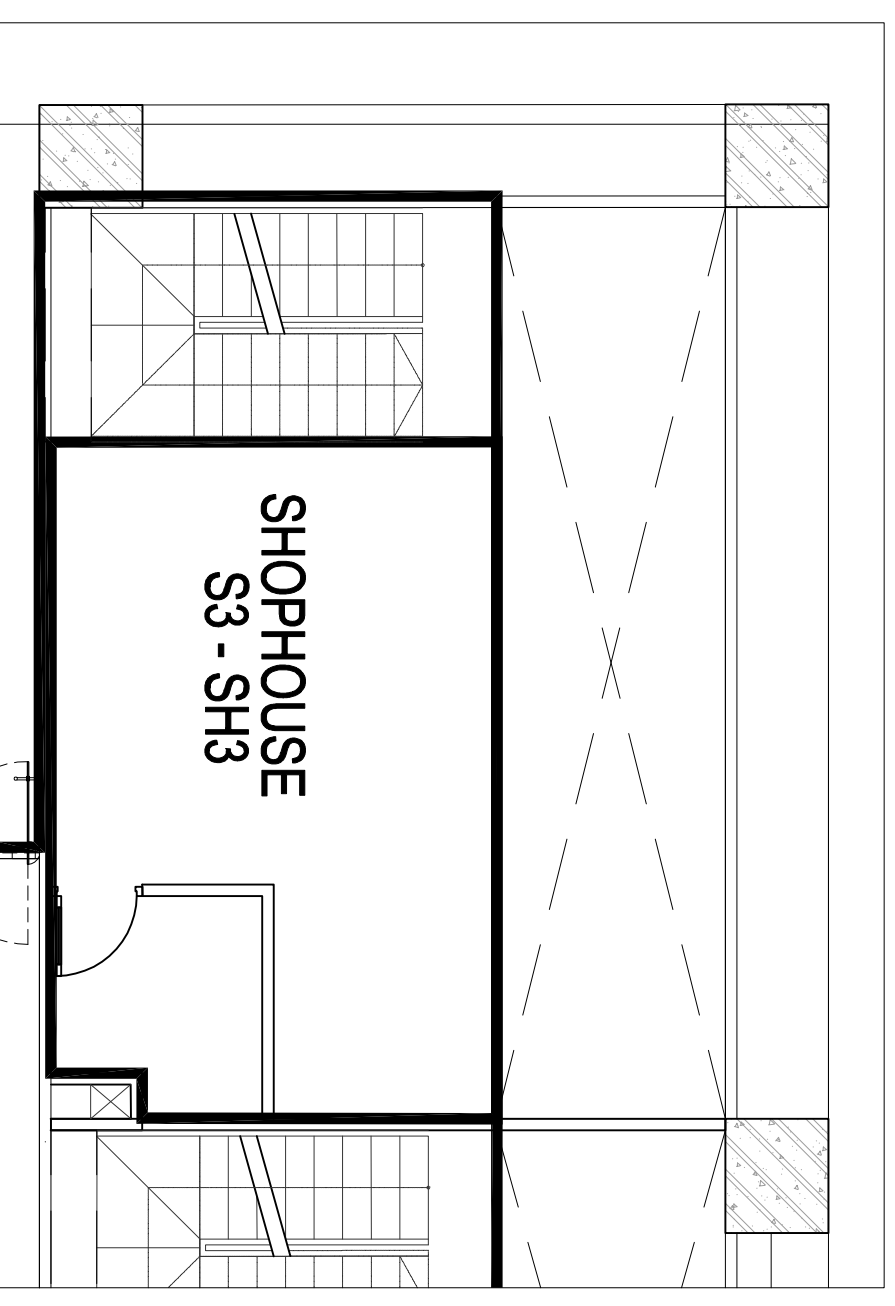

S3 - SH3

SUNSHINE CITY SAIGON

DIỆN TÍCH THÔNG THỦY T 1	46.7 m²
DIỆN TÍCH THÔNG THỦY T L	22.8 m²