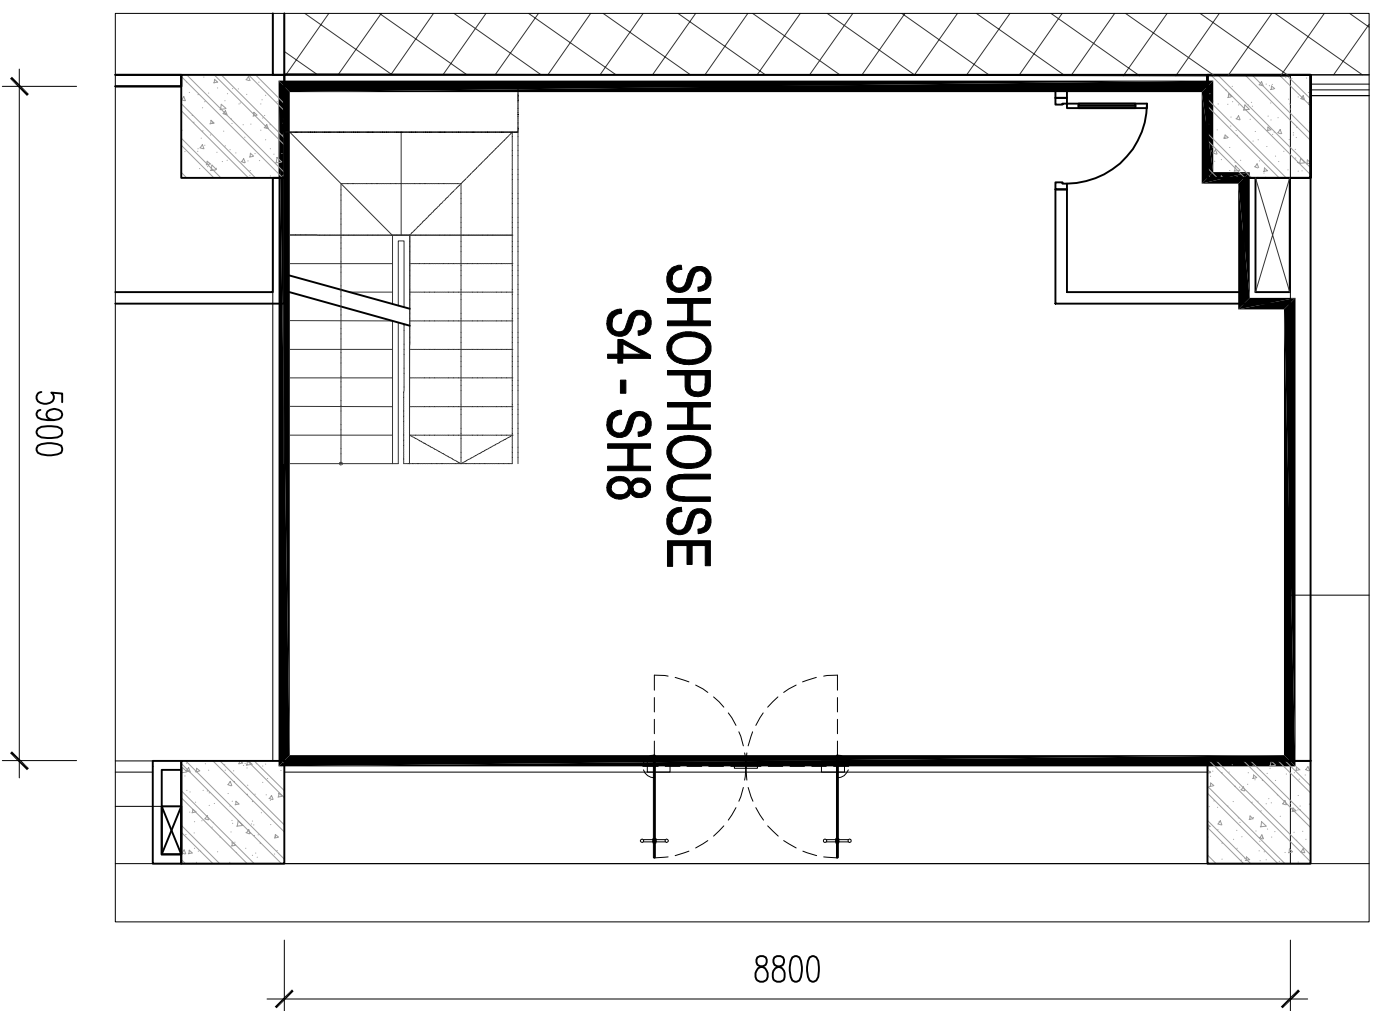

S4 - SH8

SUNSHINE CITY SAIGON

DIỆN TÍCH THÔNG THỦY T 1	50.9 m²
DIỆN TÍCH THÔNG THỦY T L	25.3 m²