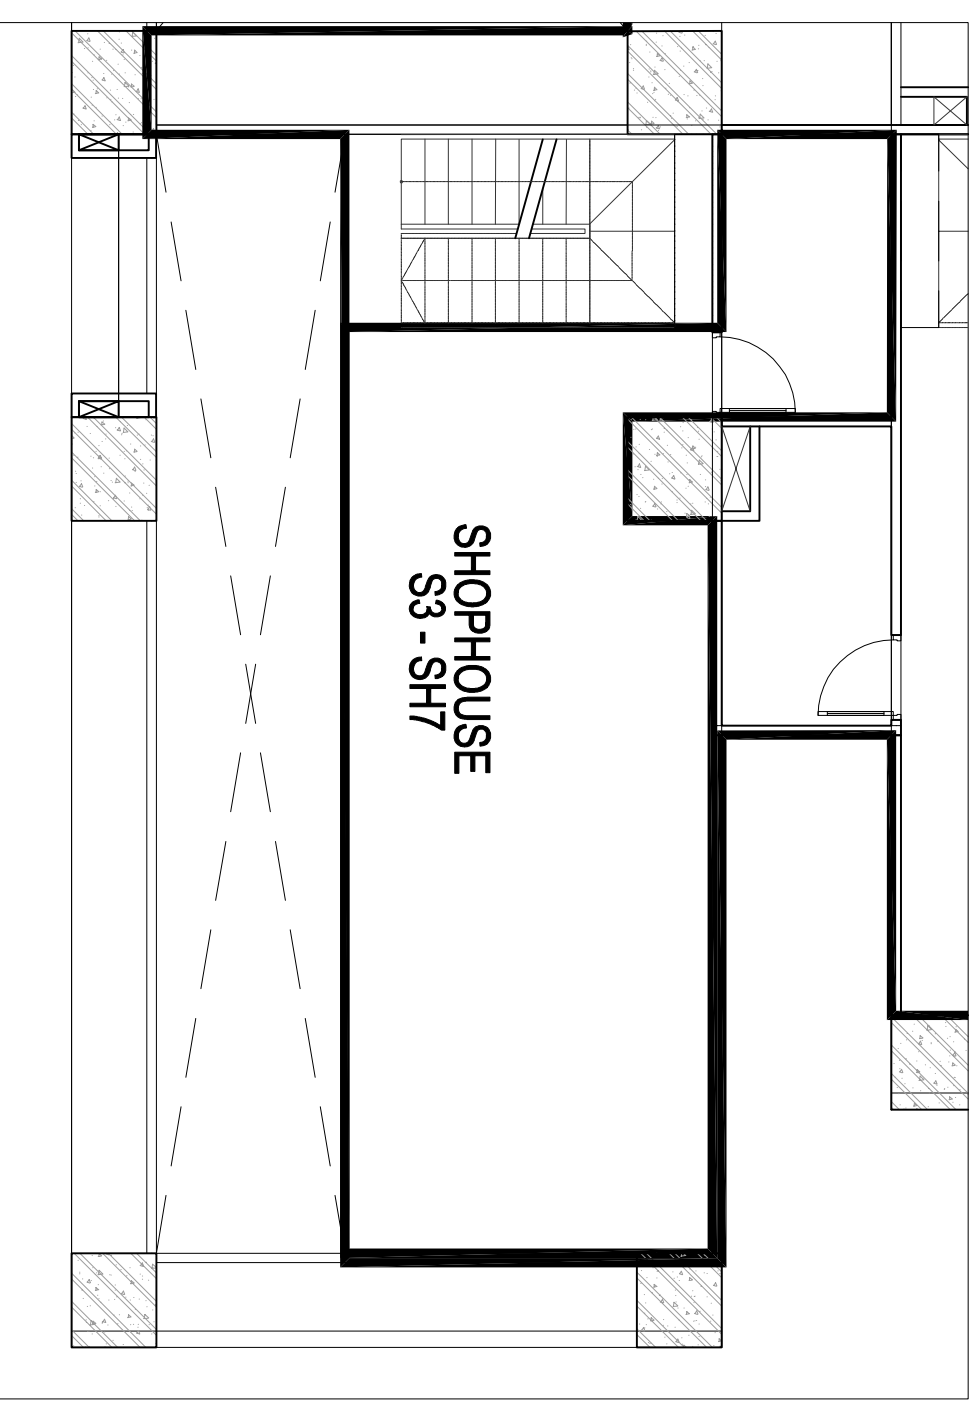

S3 - SH7

SUNSHINE CITY SAIGON

DIỆN TÍCH THÔNG THỦY T 1	74.8 m²
DIỆN TÍCH THÔNG THỦY T L	42.8 m²