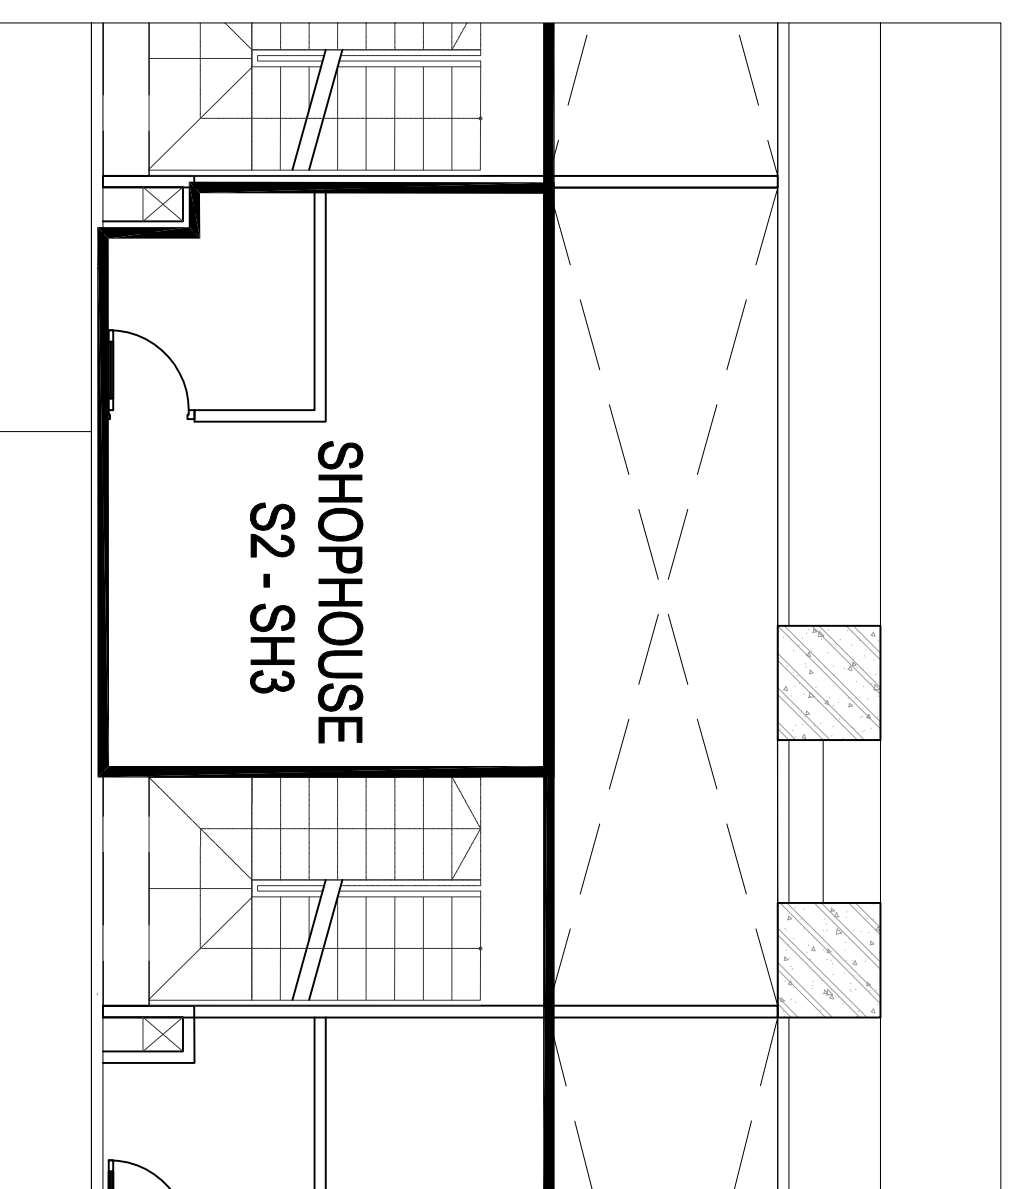

S2 - SH3

SUNSHINE CITY SAIGON

DIỆN TÍCH THÔNG THỦY T 1	41.9 m²
DIỆN TÍCH THÔNG THỦY T L	19.6 m²