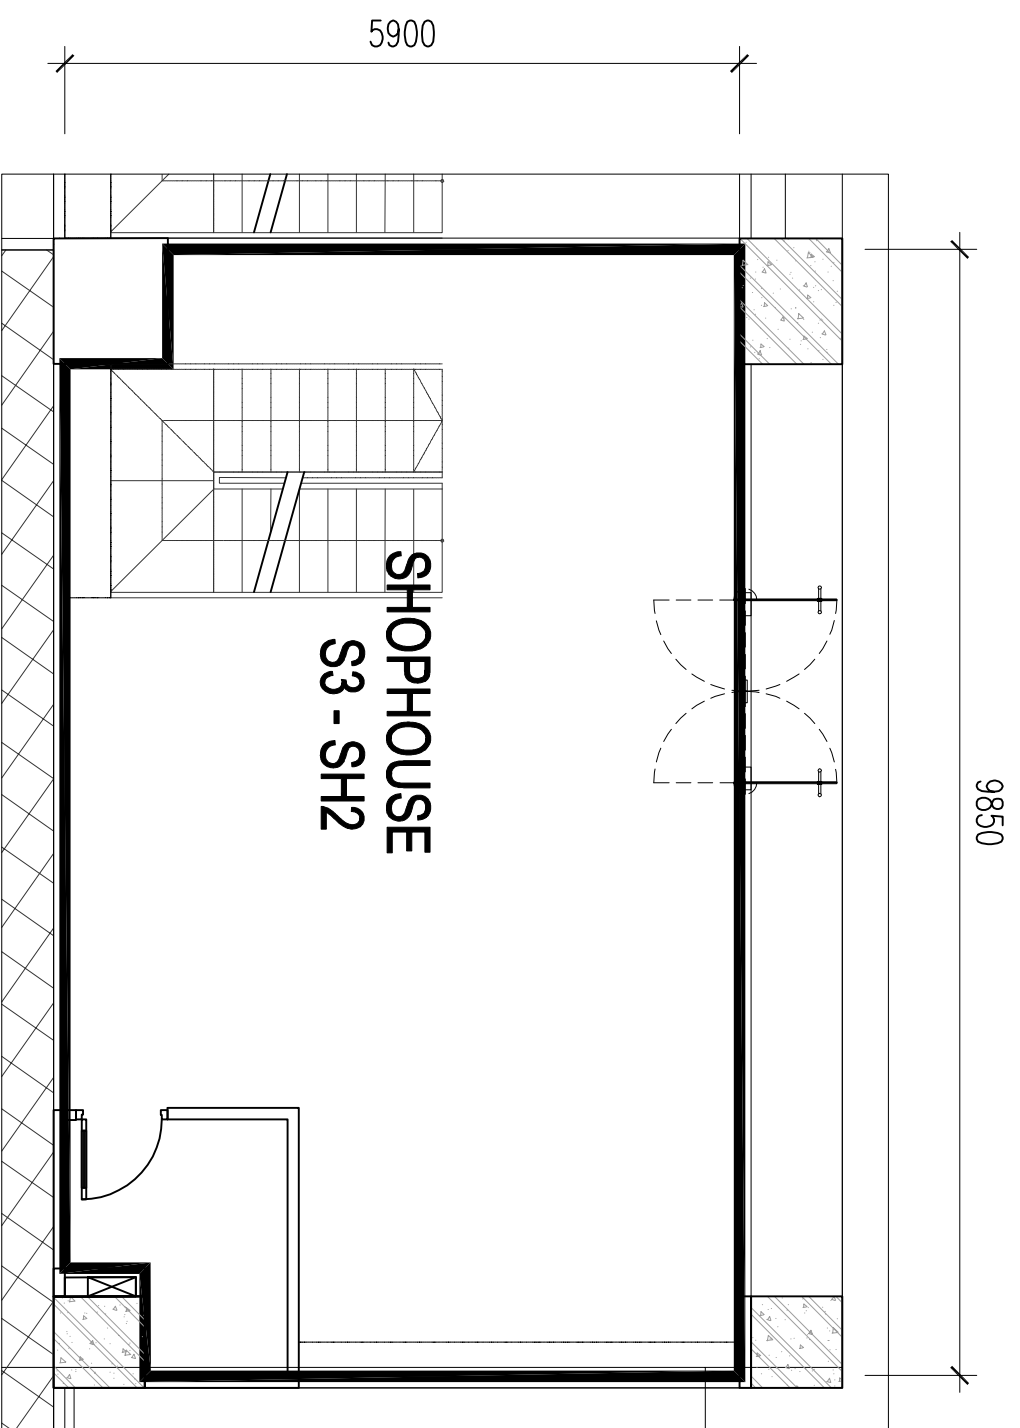

S3 - SH2

SUNSHINE CITY SAIGON

DIỆN TÍCH THÔNG THỦY T 1	56.6 m²
DIỆN TÍCH THÔNG THỦY T L	25.6 m²