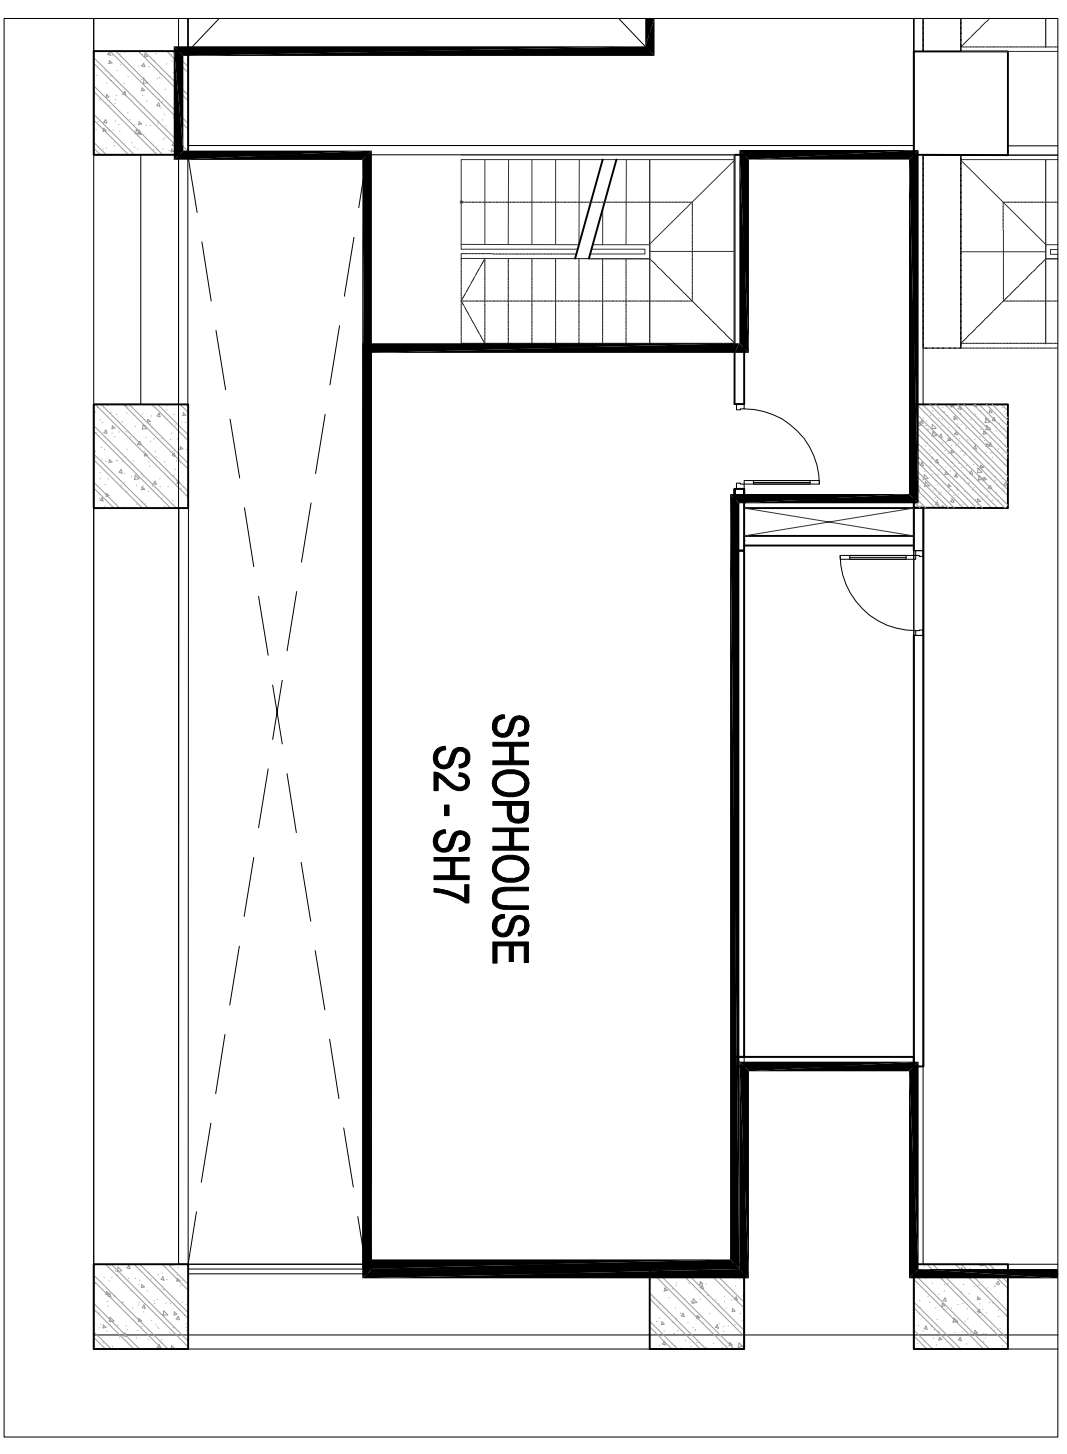

S2 - SH7

SUNSHINE CITY SAIGON

DIỆN TÍCH THÔNG THỦY T 1	75.2 m²
DIỆN TÍCH THÔNG THỦY T L	44.7 m²