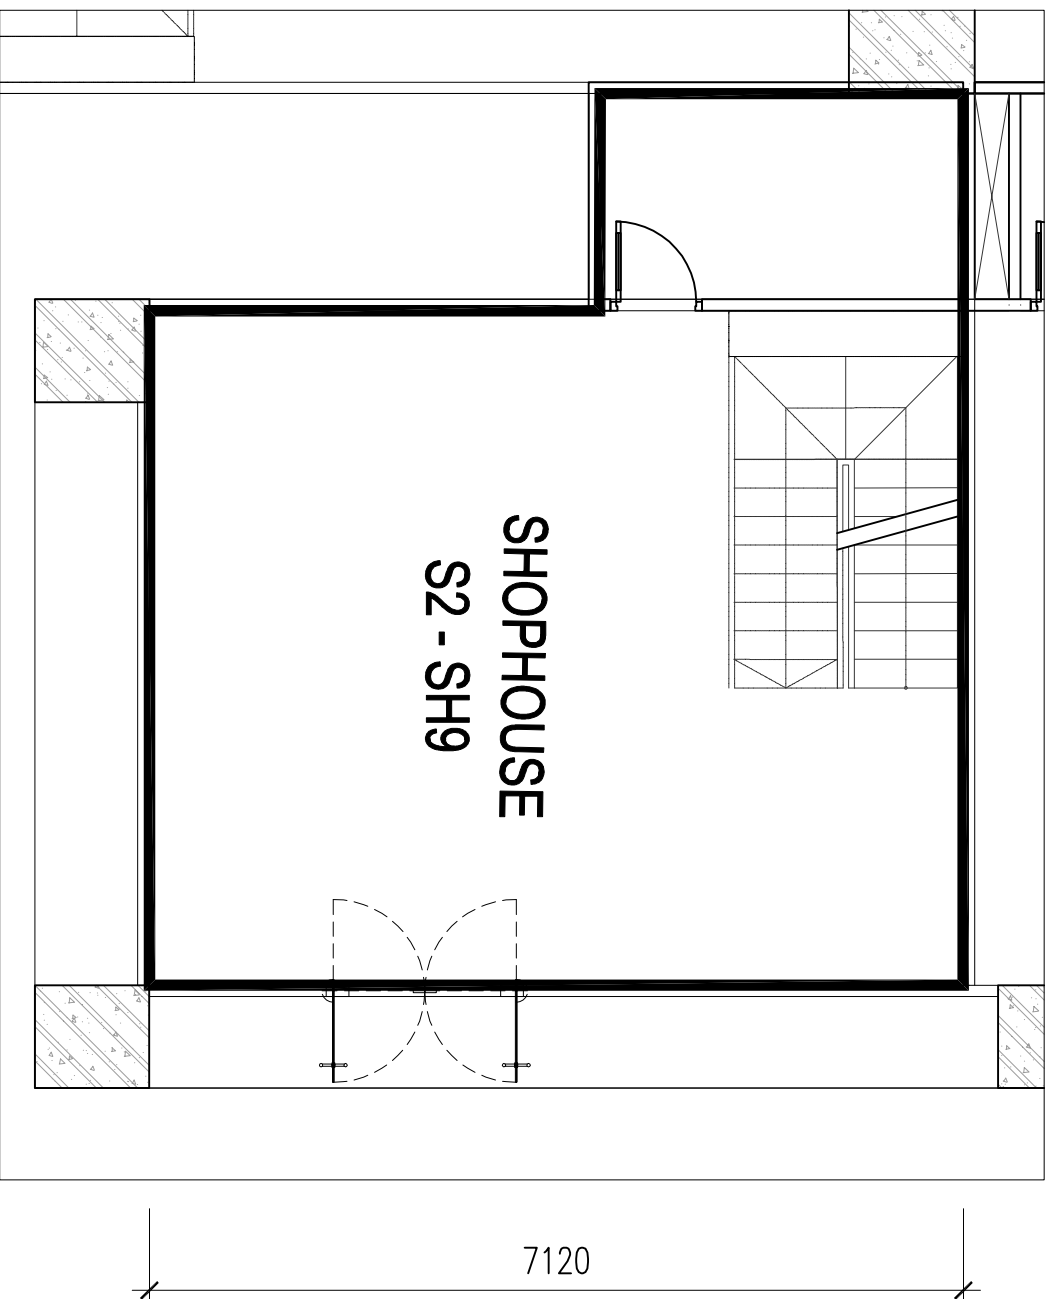

S2 - SH9

SUNSHINE CITY SAIGON

DIỆN TÍCH THÔNG THỦY T 1	48 m²
DIỆN TÍCH THÔNG THỦY T L	25.8 m²