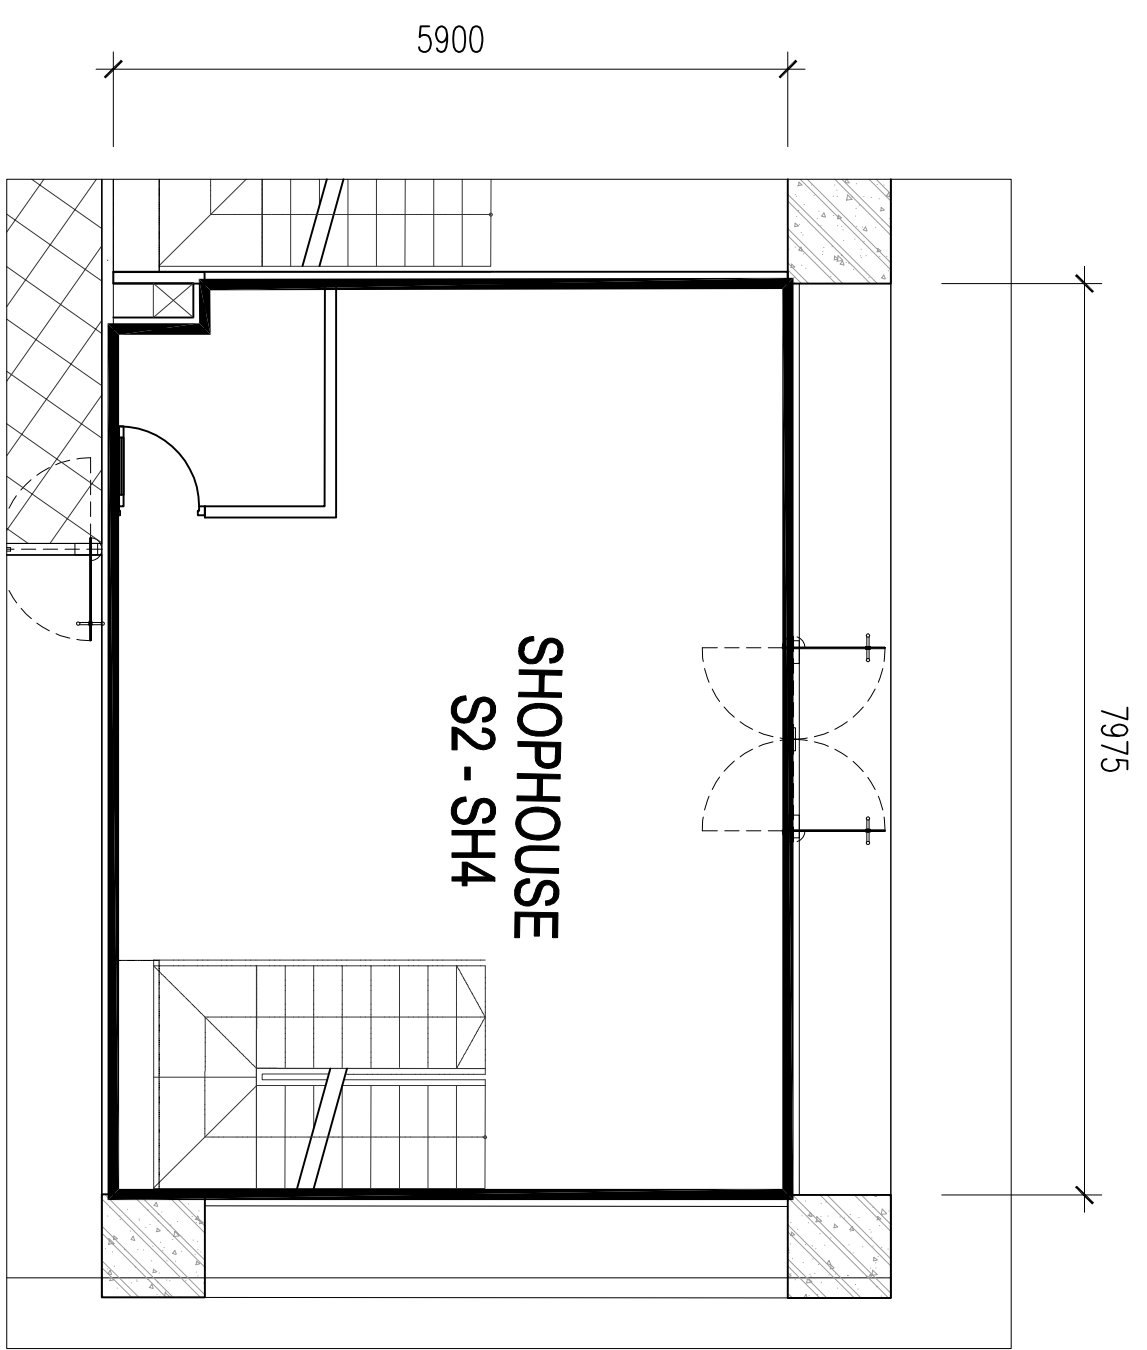

S2 - SH4

SUNSHINE CITY SAIGON

DIỆN TÍCH THÔNG THỦY T 1	46.7 m²
DIỆN TÍCH THÔNG THỦY T L	22.8 m²