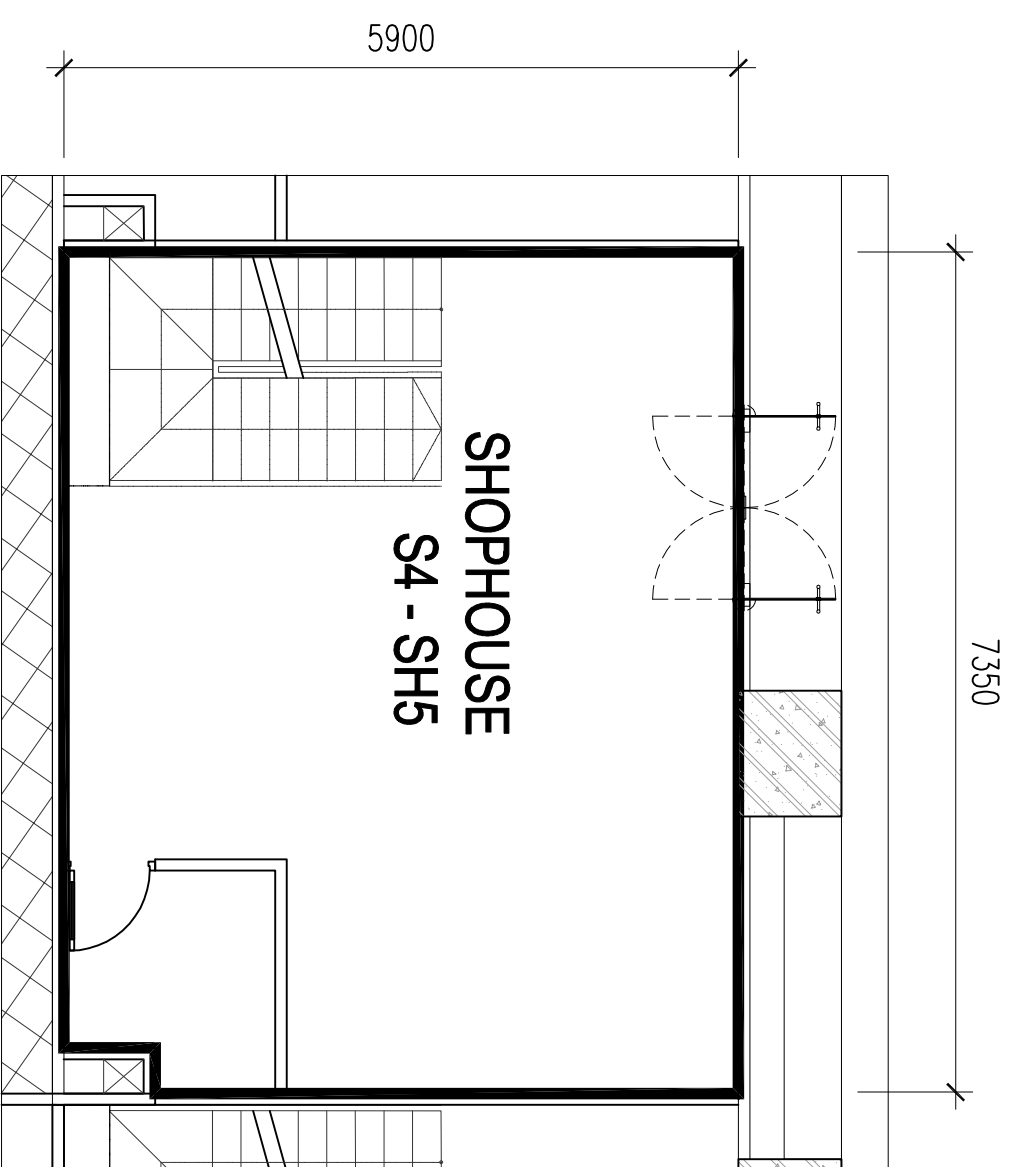

S4 - SH5

SUNSHINE CITY SAIGON

DIỆN TÍCH THÔNG THỦY T 1	43.1 m²
DIỆN TÍCH THÔNG THỦY T L	20.4 m²