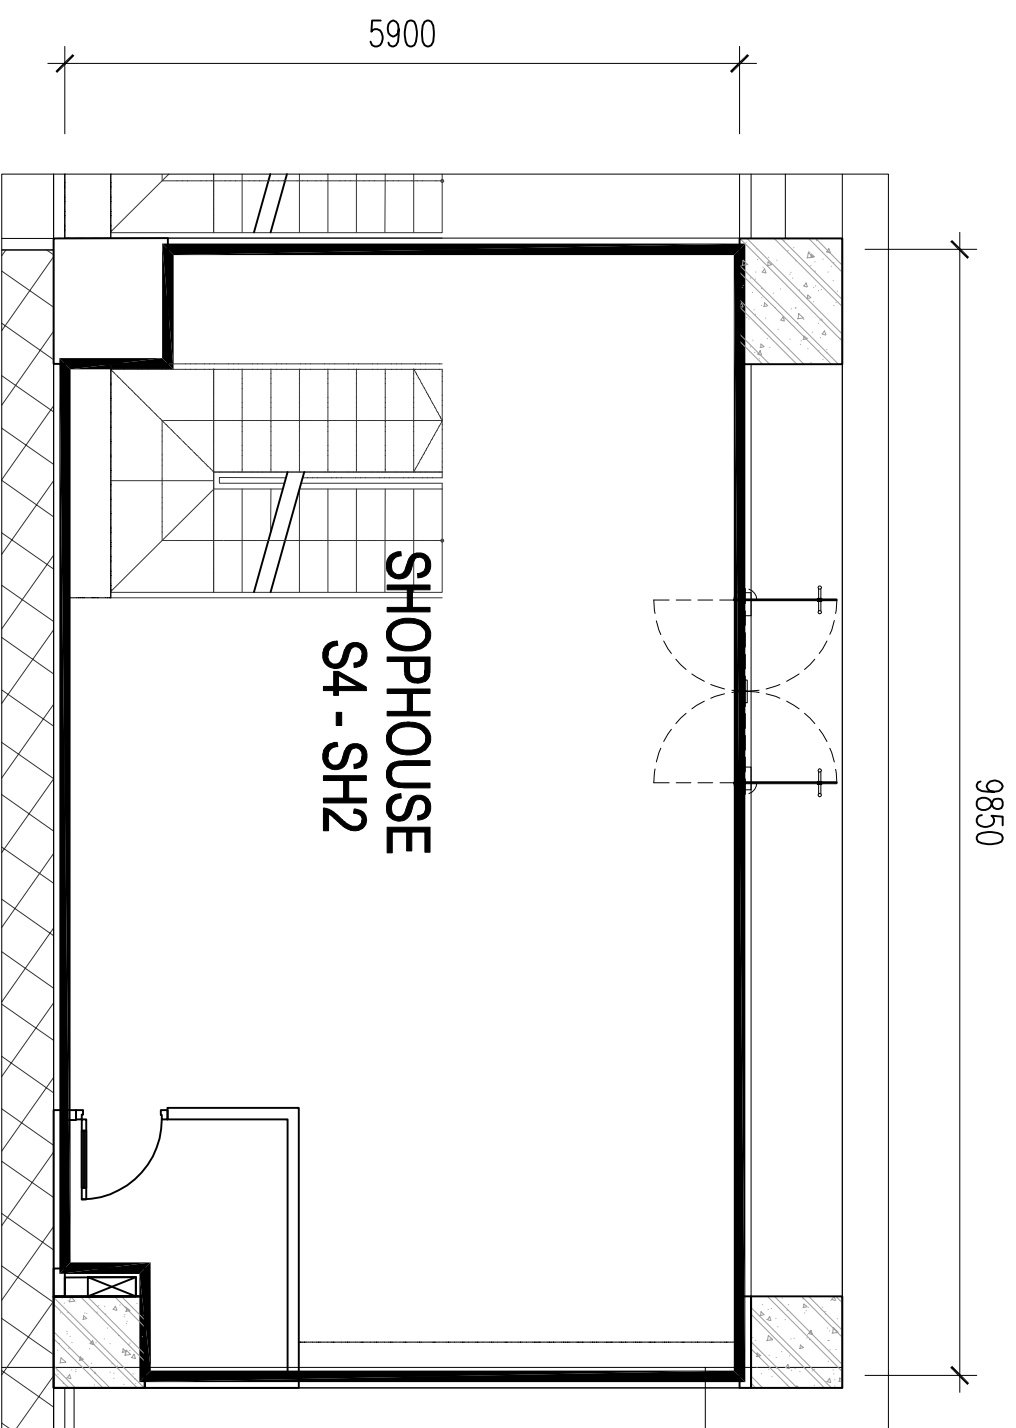

S4 - SH2

SUNSHINE CITY SAIGON

DIỆN TÍCH THÔNG THỦY T 1	56.6 m²
DIỆN TÍCH THÔNG THỦY T L	25.6 m²