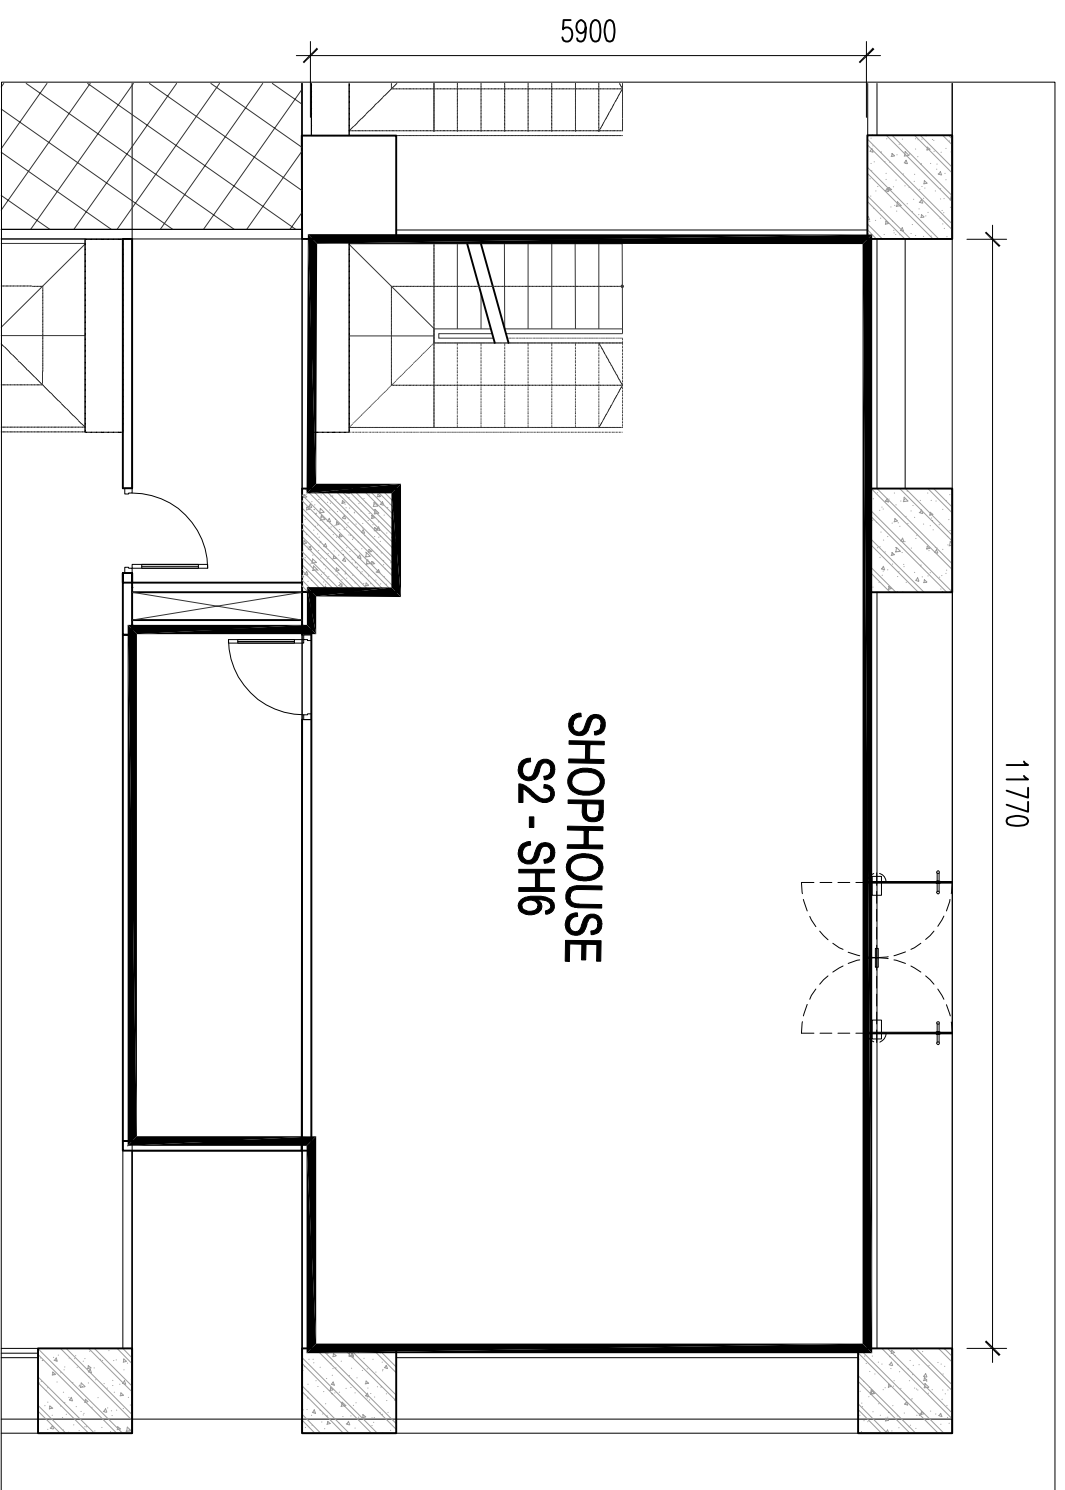

S2 - SH6

SUNSHINE CITY SAIGON

DIỆN TÍCH THÔNG THỦY T 1	78.8 m²
DIỆN TÍCH THÔNG THỦY T L	47.3 m²