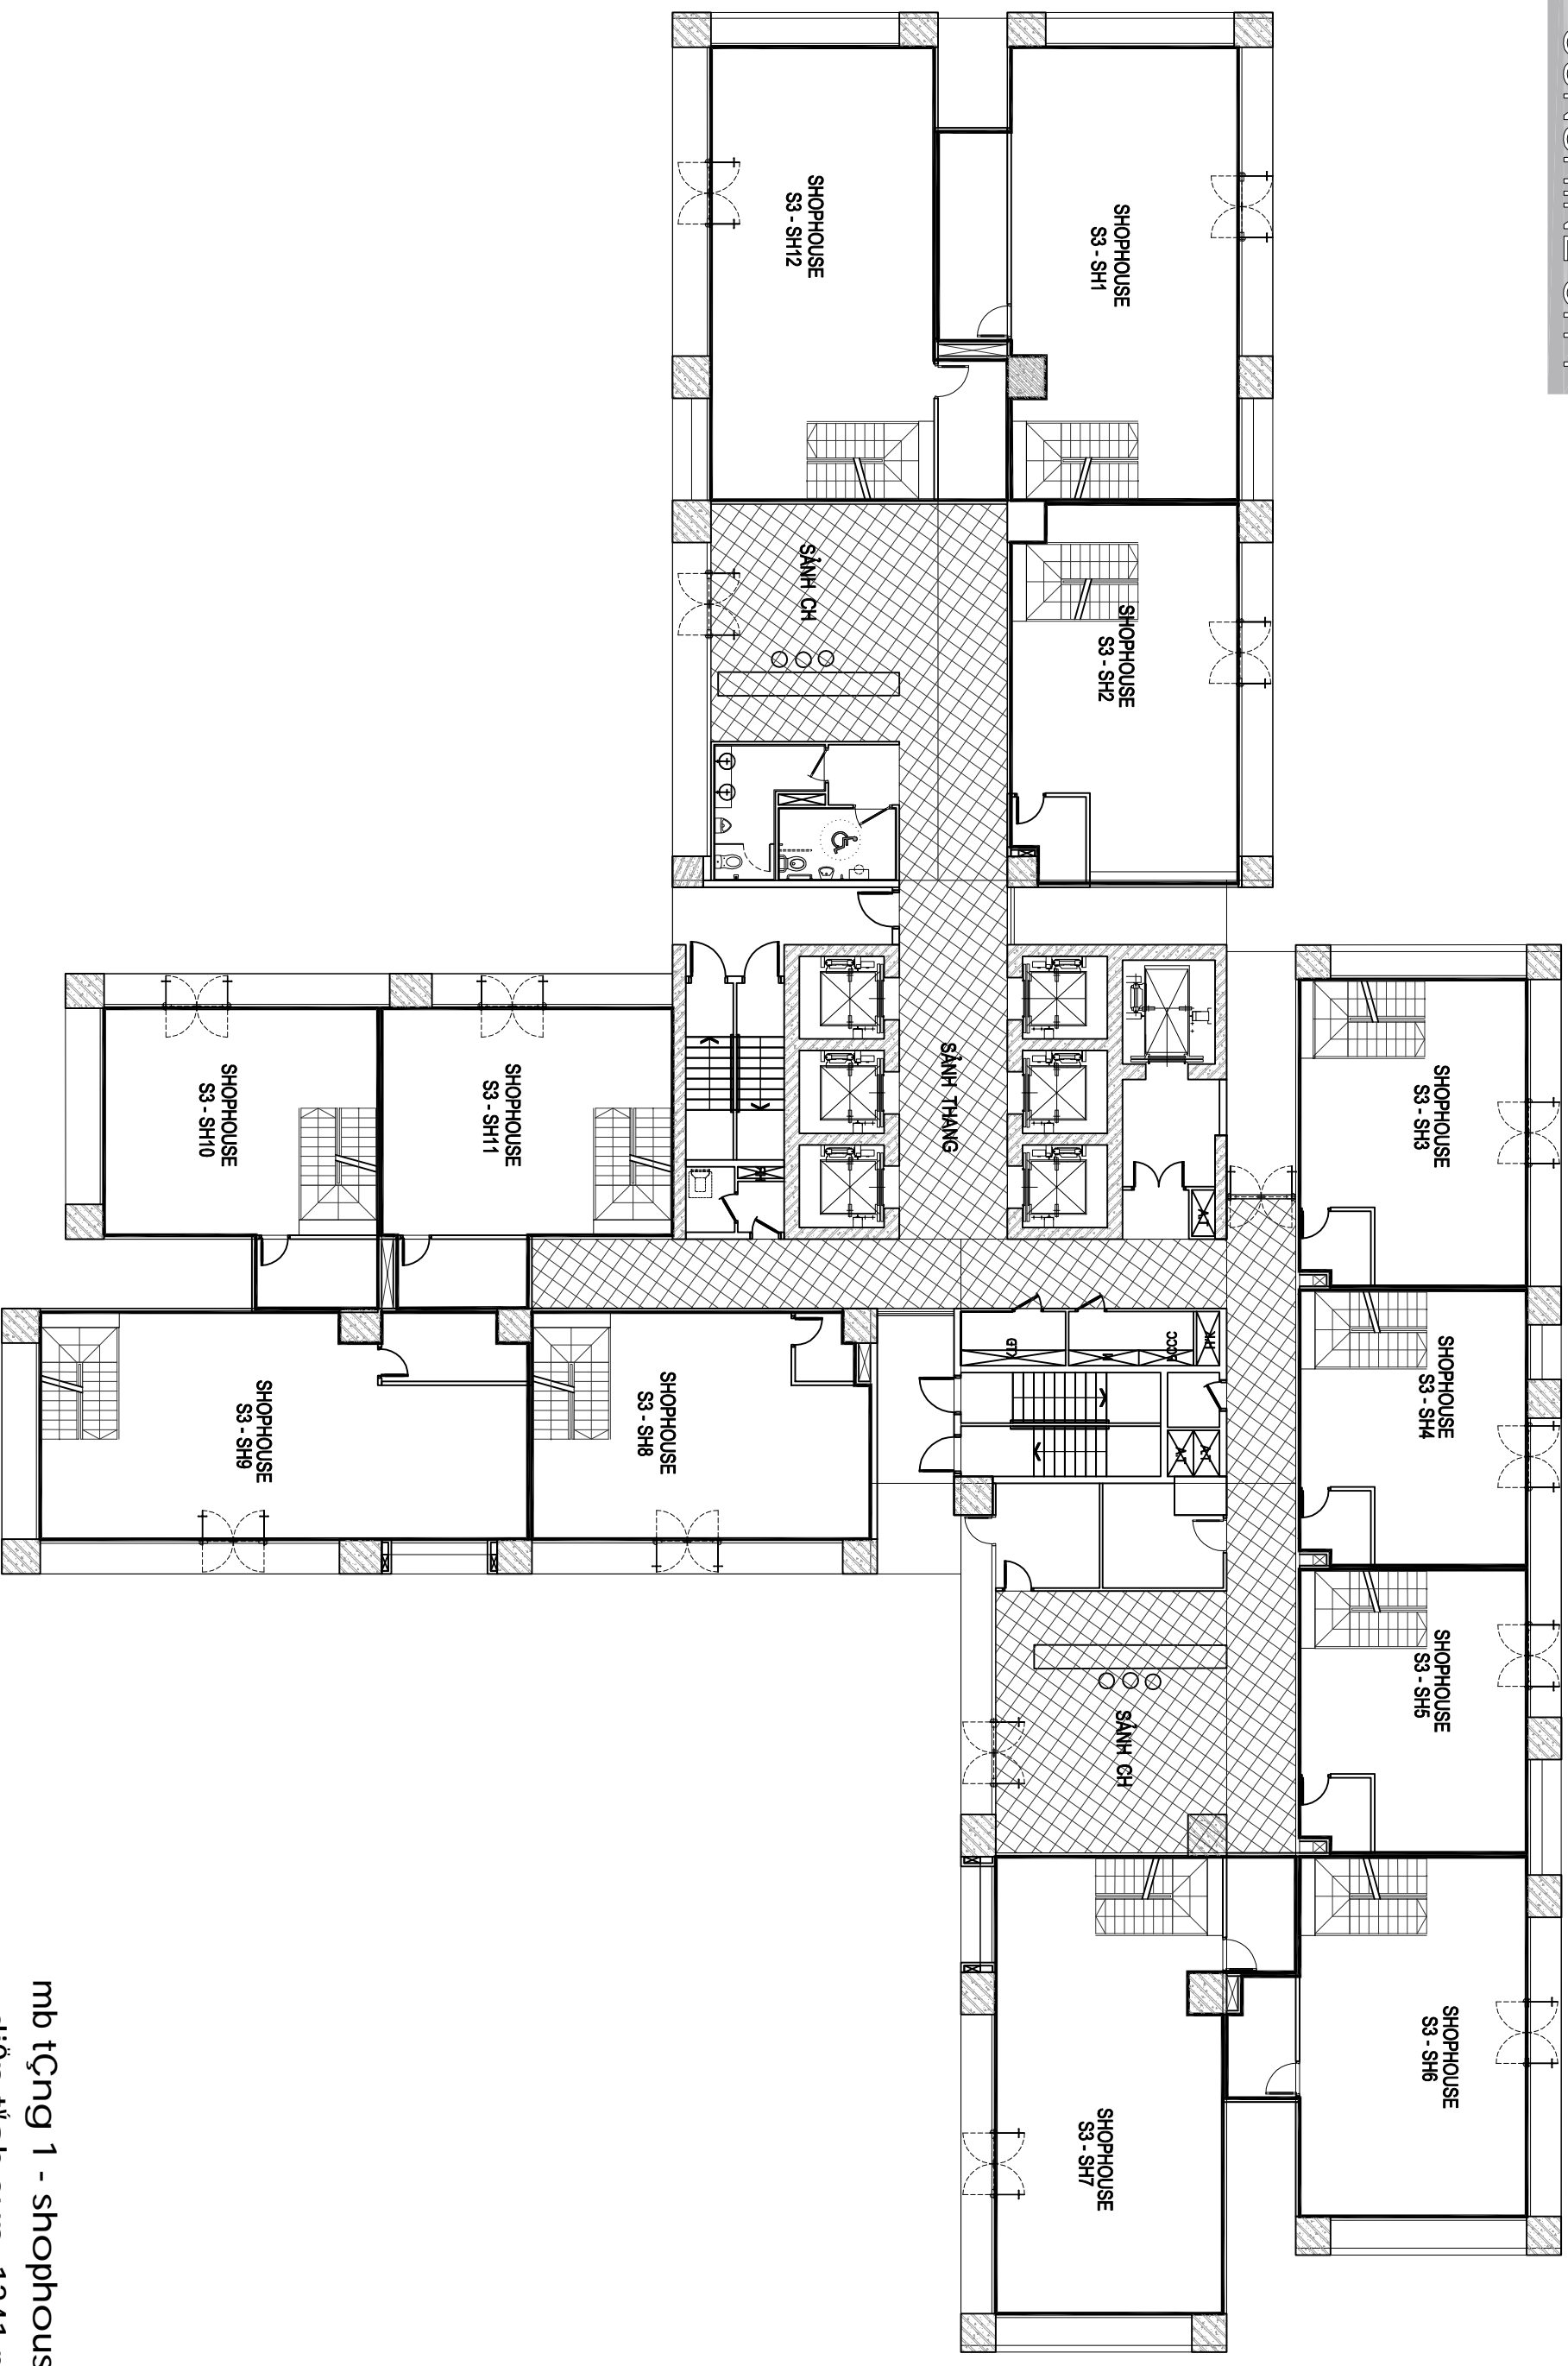

mb tçng 1 - shophouse  
diòn tìch sùn: 1241 m2  
so ch /tang : 12