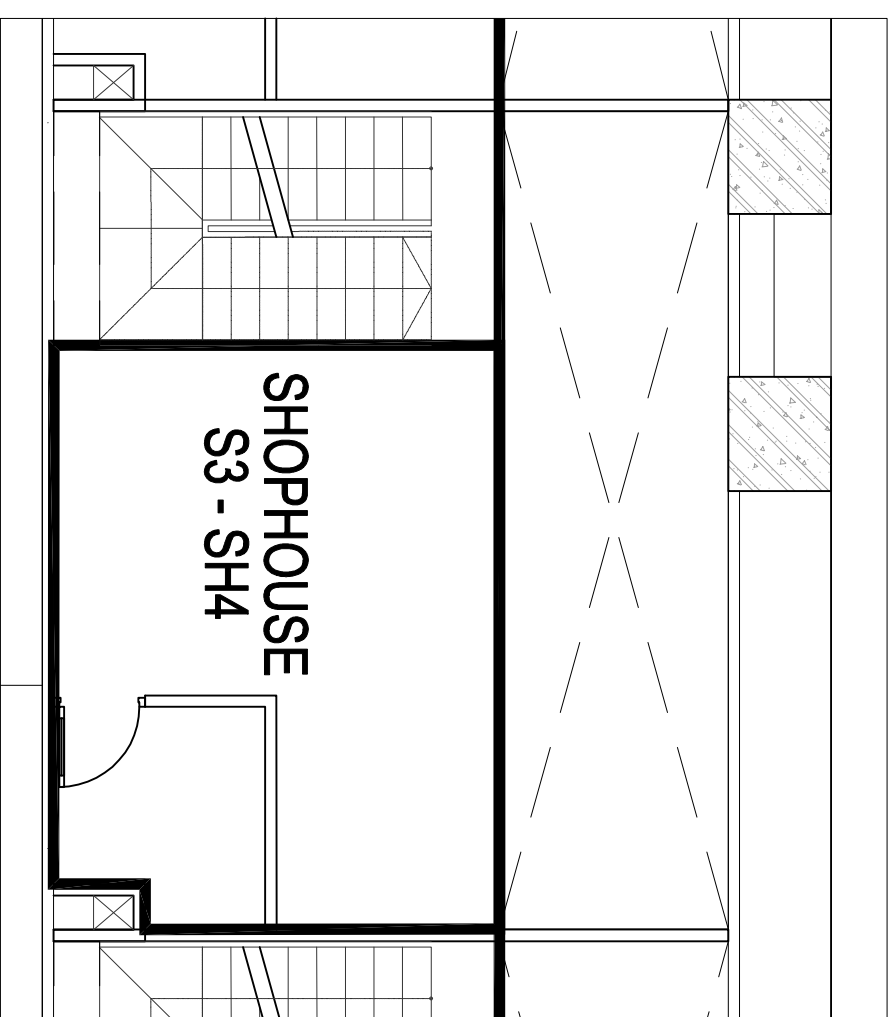

S3 - SH4

SUNSHINE CITY SAIGON

DIỆN TÍCH THÔNG THỦY T 1	41.9 m²
DIỆN TÍCH THÔNG THỦY T L	19.6 m²

7150