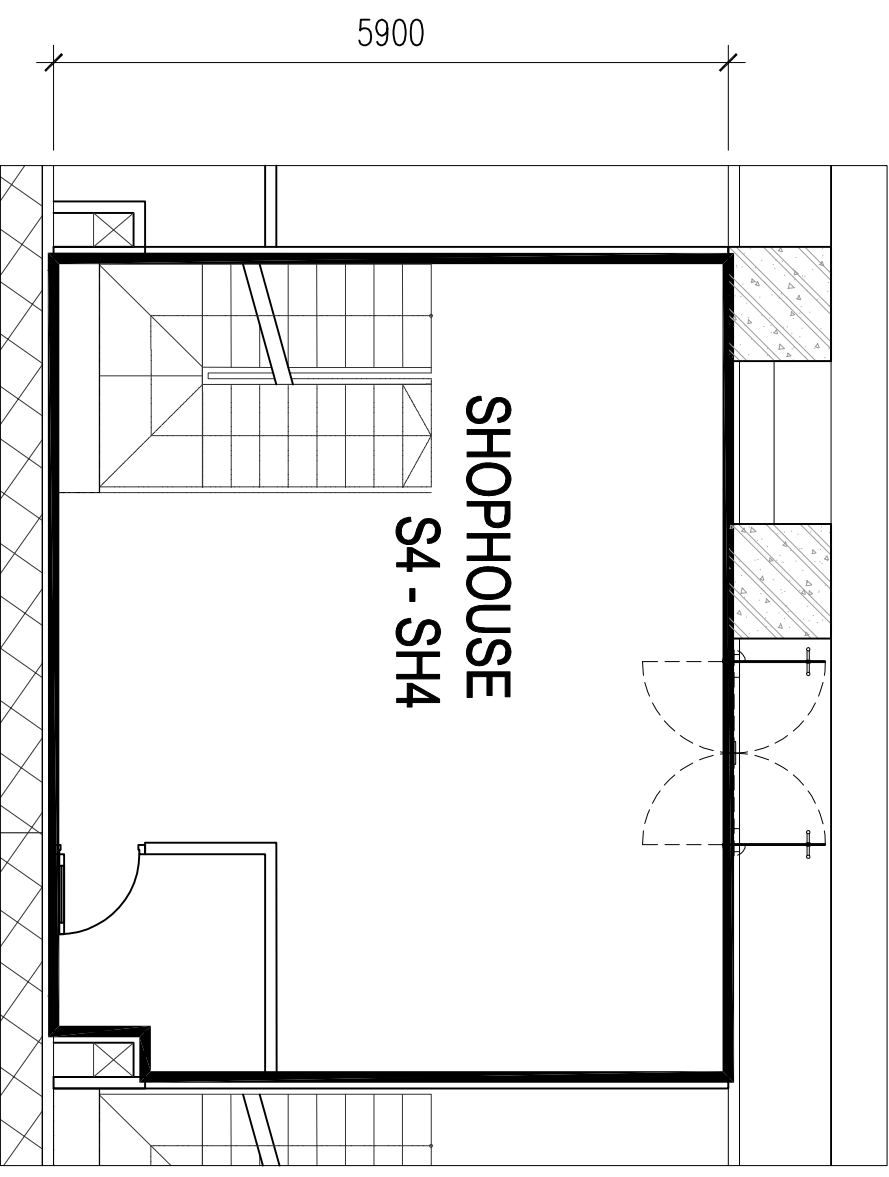

S4 - SH4

SUNSHINE CITY SAIGON

DIỆN TÍCH THÔNG THỦY T 1	41.9 m²
DIỆN TÍCH THÔNG THỦY T L	19.6 m²

7150