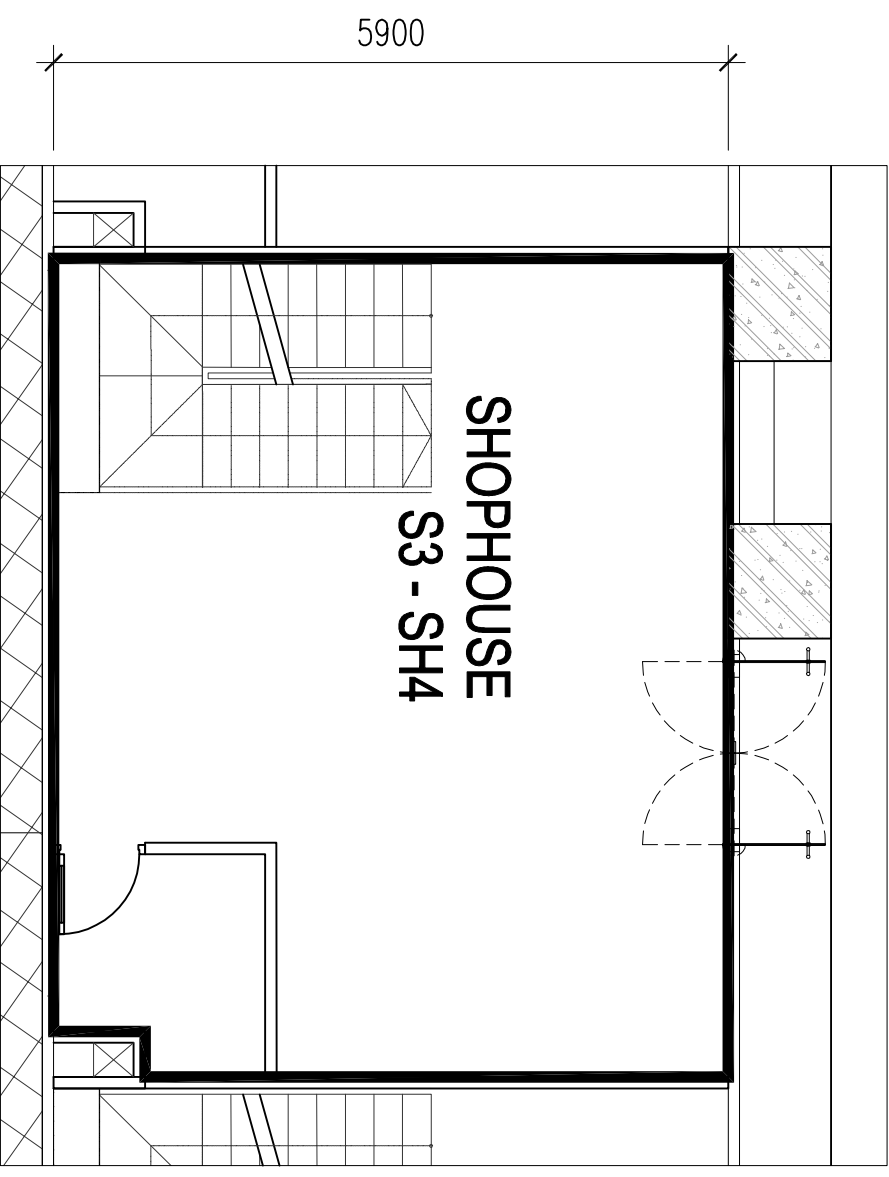

S3 - SH4

SUNSHINE CITY SAIGON

DIỆN TÍCH THÔNG THỦY T 1	41.9 m²
DIỆN TÍCH THÔNG THỦY T L	19.6 m²

7150