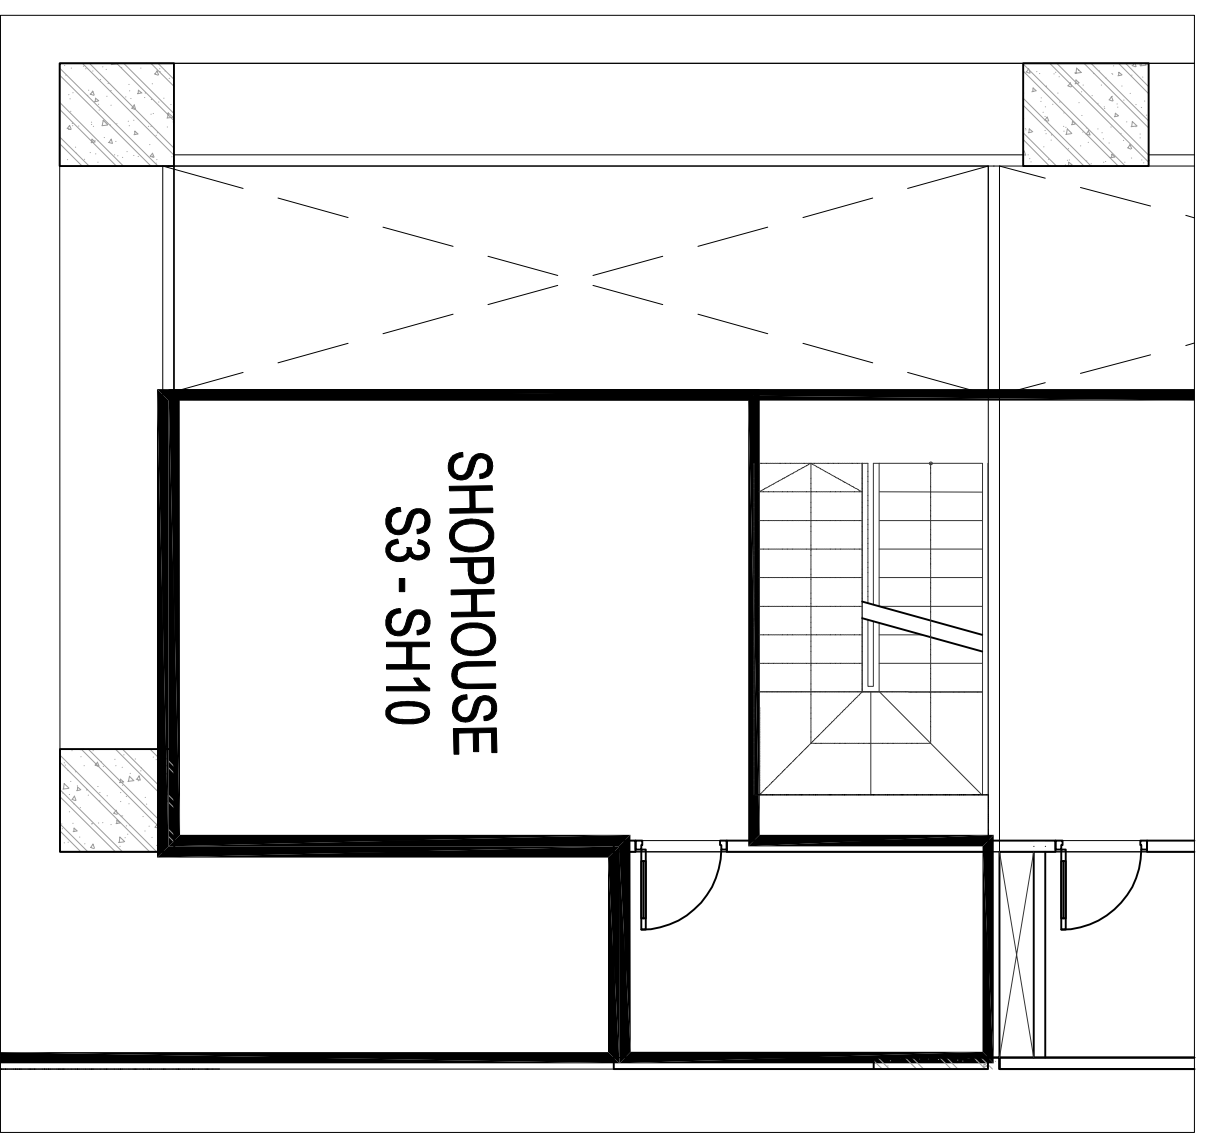

S3 - SH10

SUNSHINE CITY SAIGON

DIỆN TÍCH THÔNG THỦY T 1	48 m²
DIỆN TÍCH THÔNG THỦY T L	25.8 m²