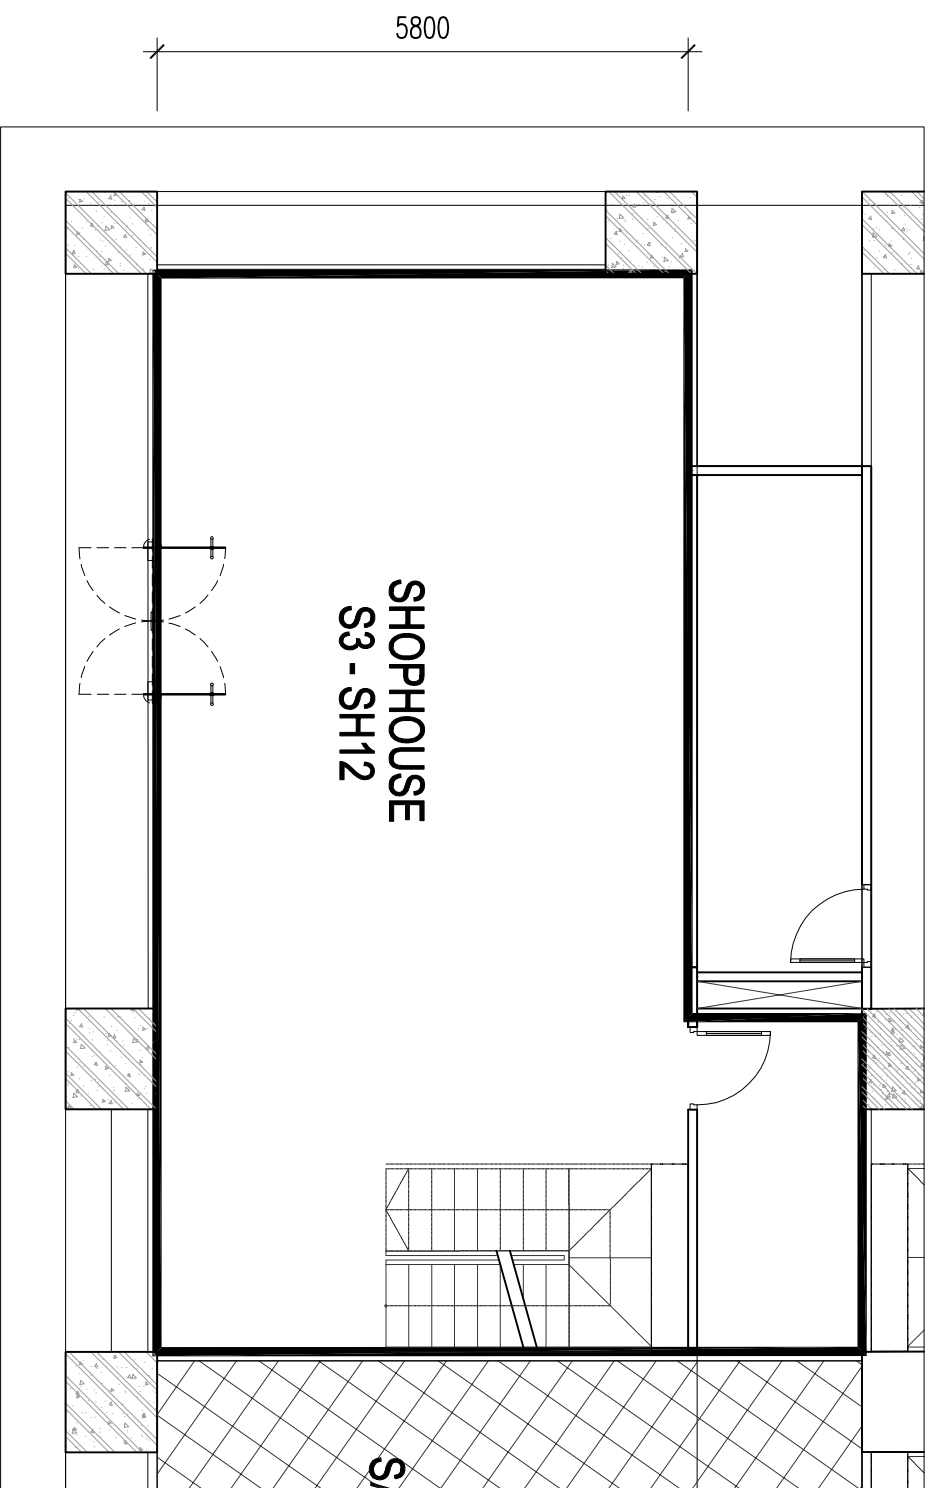

S3 - SH12

SUNSHINE CITY SAIGON

DIỆN TÍCH THÔNG THỦY T 1	75.2 m²
DIỆN TÍCH THÔNG THỦY T L	45 m²