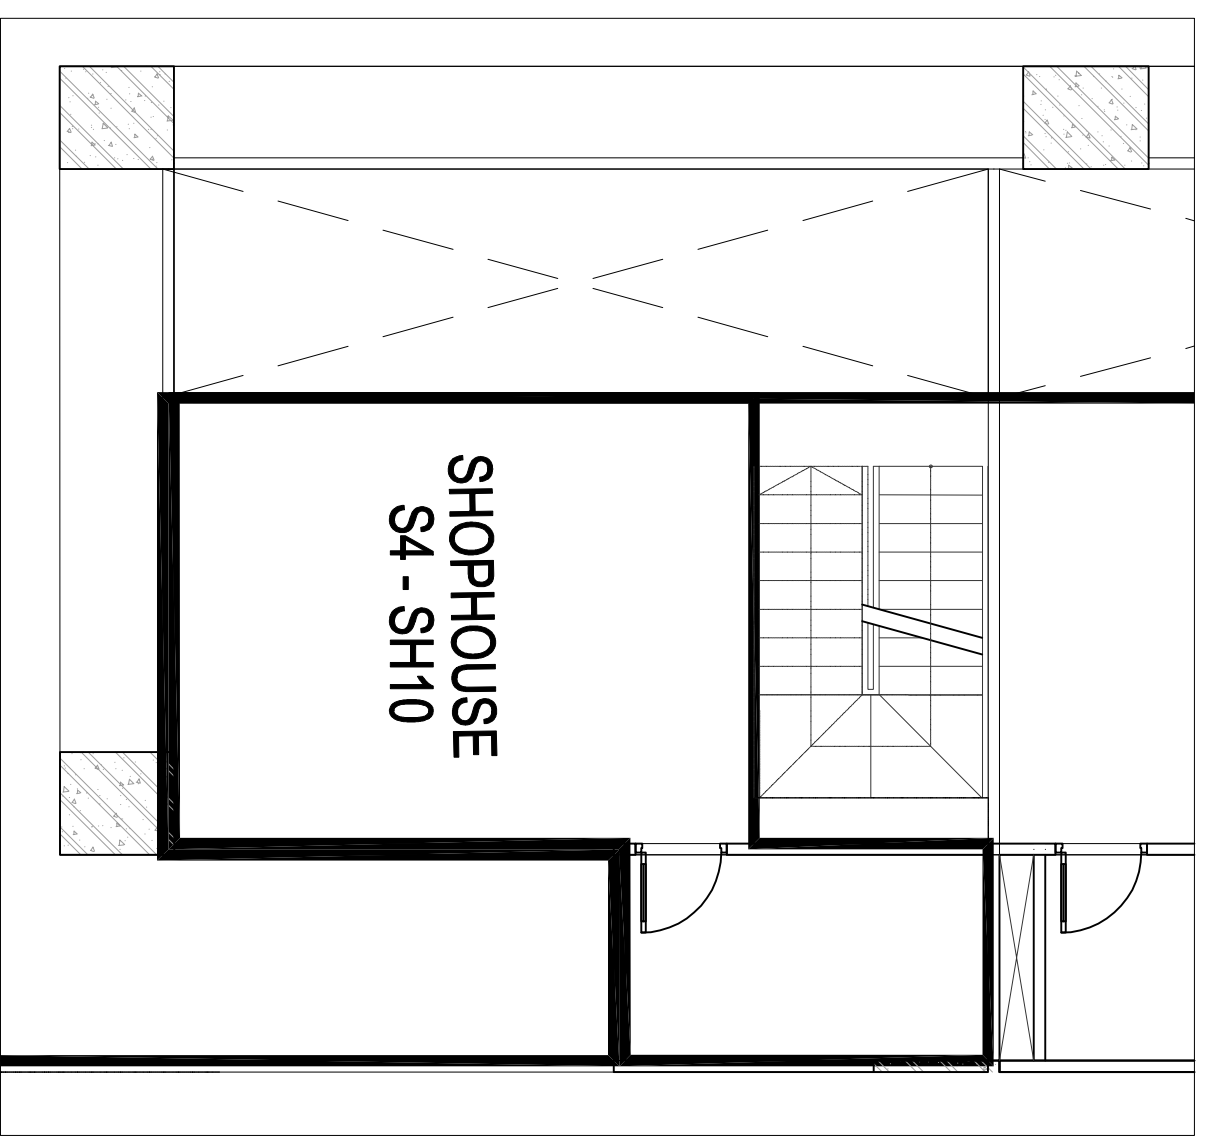

S4 - SH10

SUNSHINE CITY SAIGON

DIỆN TÍCH THÔNG THỦY T 1	48 m²
DIỆN TÍCH THÔNG THỦY T L	25.8 m²