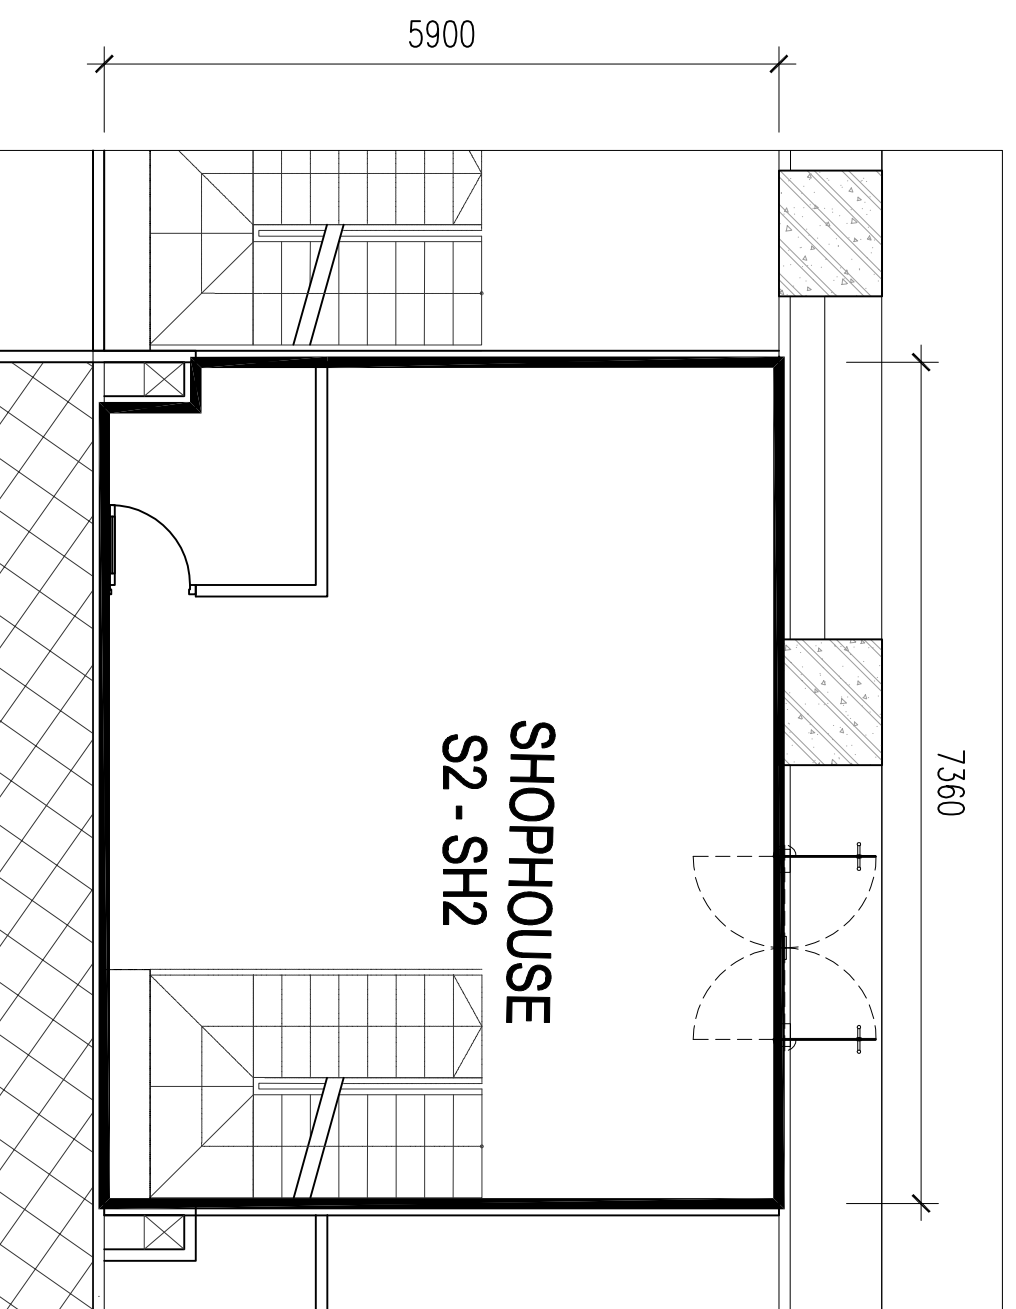

S2 - SH2

SUNSHINE CITY SAIGON

DIỆN TÍCH THÔNG THỦY T 1	43.1 m²
DIỆN TÍCH THÔNG THỦY T L	20.4 m²