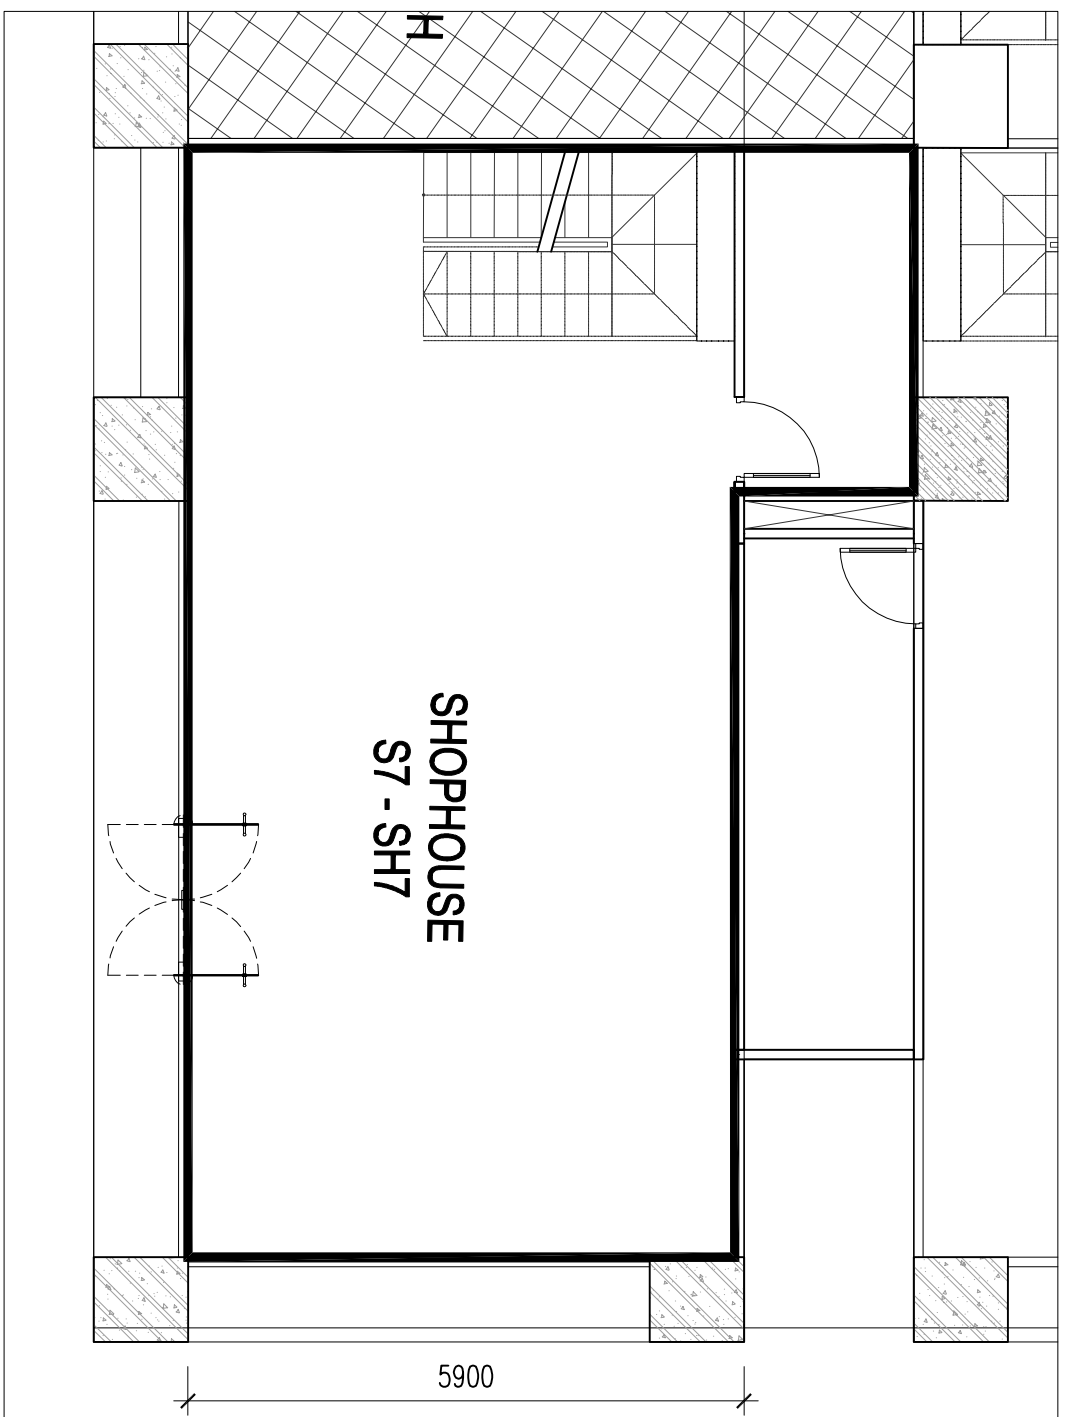

S7 - SH7

SUNSHINE CITY SAIGON

DIỆN TÍCH THÔNG THỦY T 1	75.2 m²
DIỆN TÍCH THÔNG THỦY T L	44.7 m²