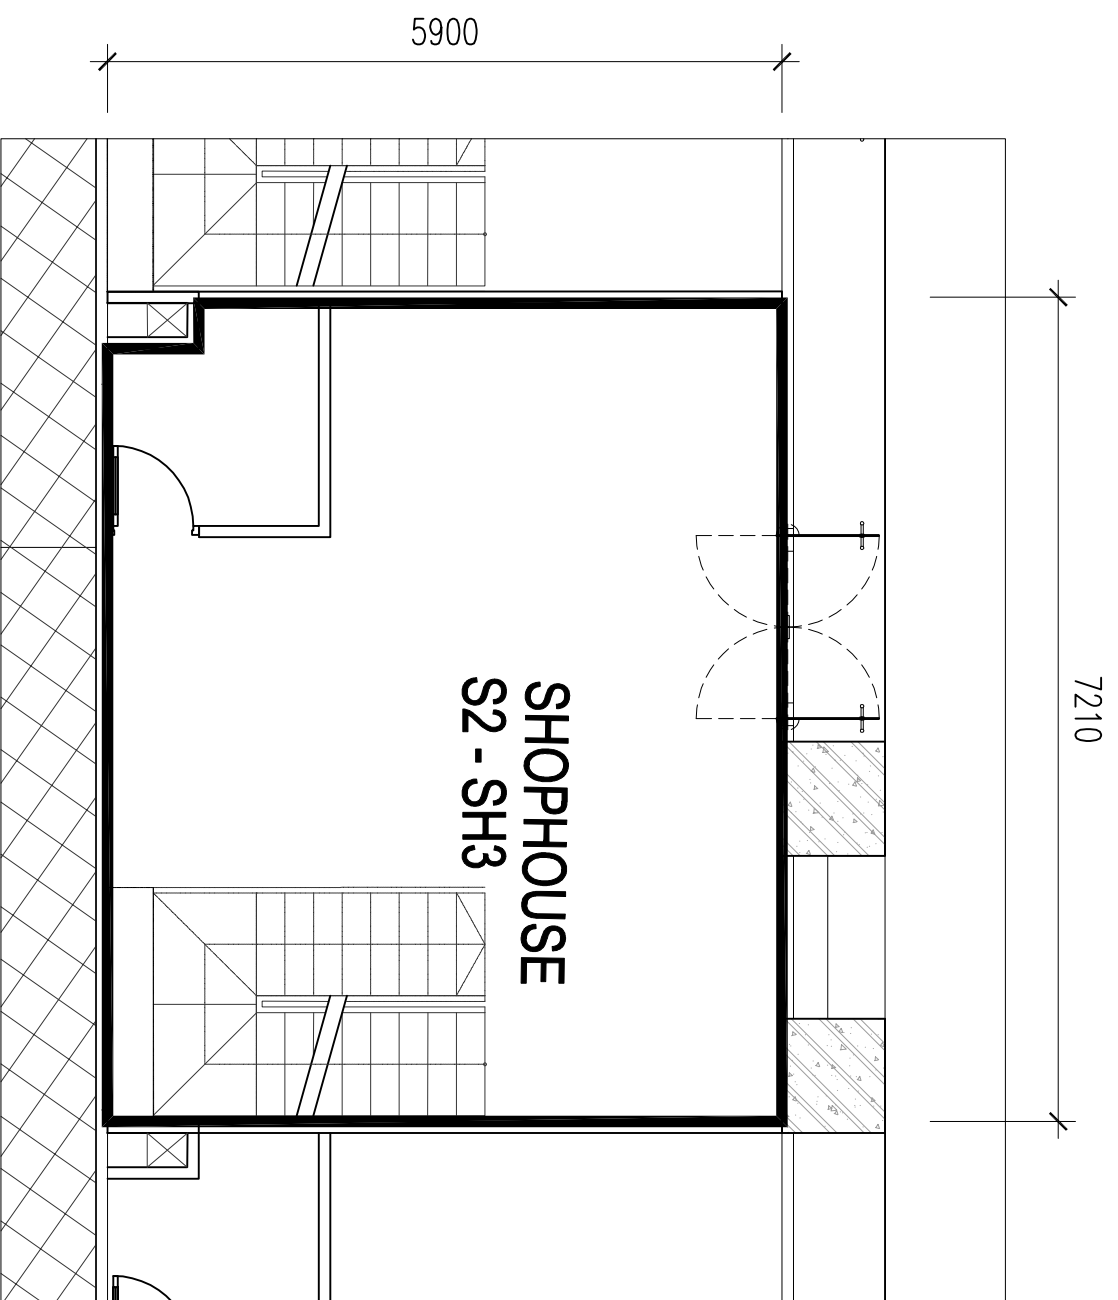

S2 - SH3

SUNSHINE CITY SAIGON

DIỆN TÍCH THÔNG THỦY T 1	41.9 m²
DIỆN TÍCH THÔNG THỦY T L	19.6 m²