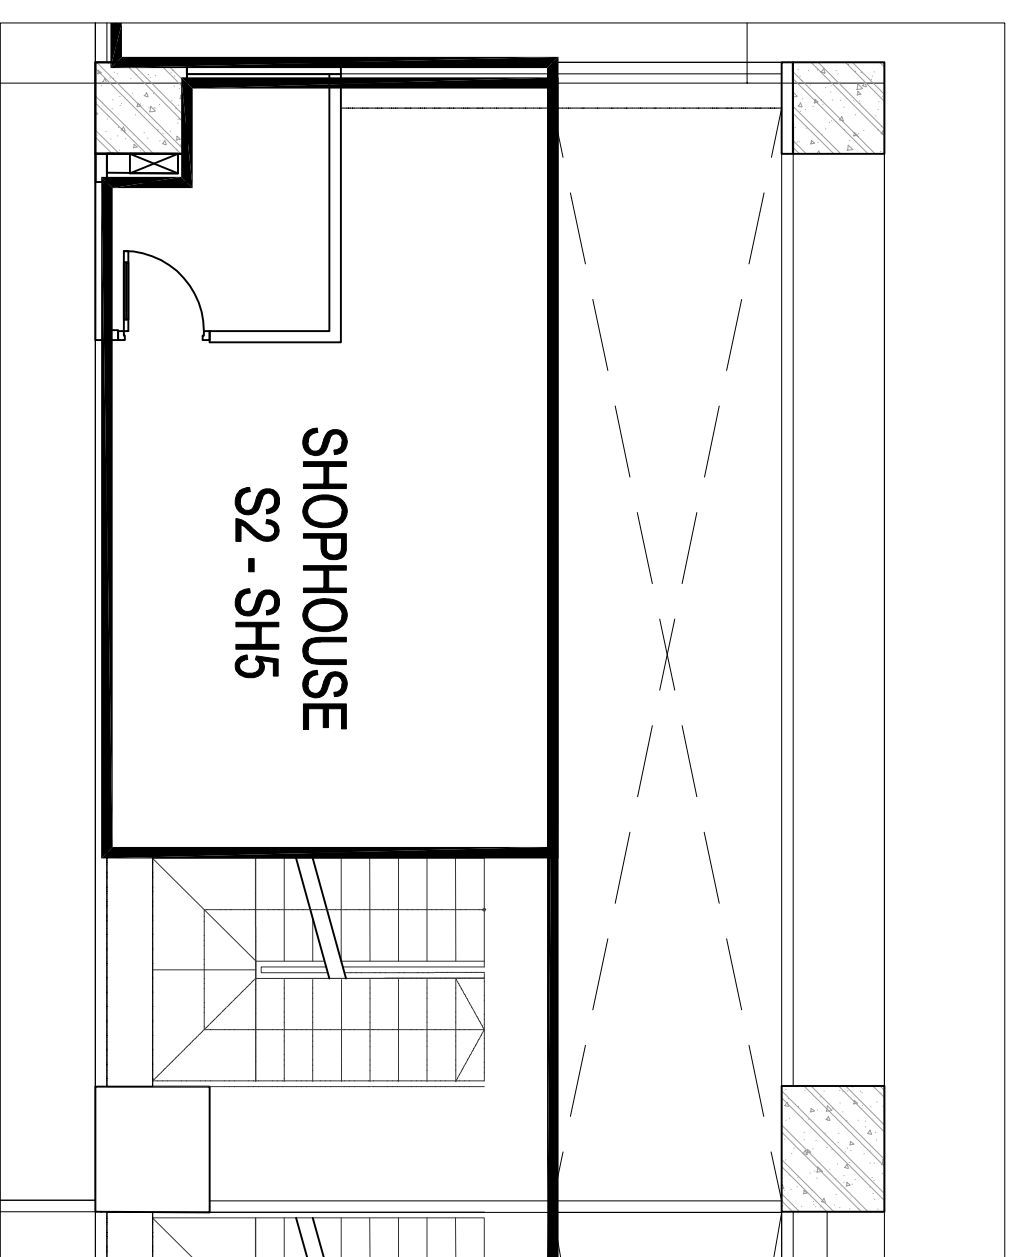

S2 - SH5

SUNSHINE CITY SAIGON

DIỆN TÍCH THÔNG THỦY T 1	56.2 m²
DIỆN TÍCH THÔNG THỦY T L	25.6 m²