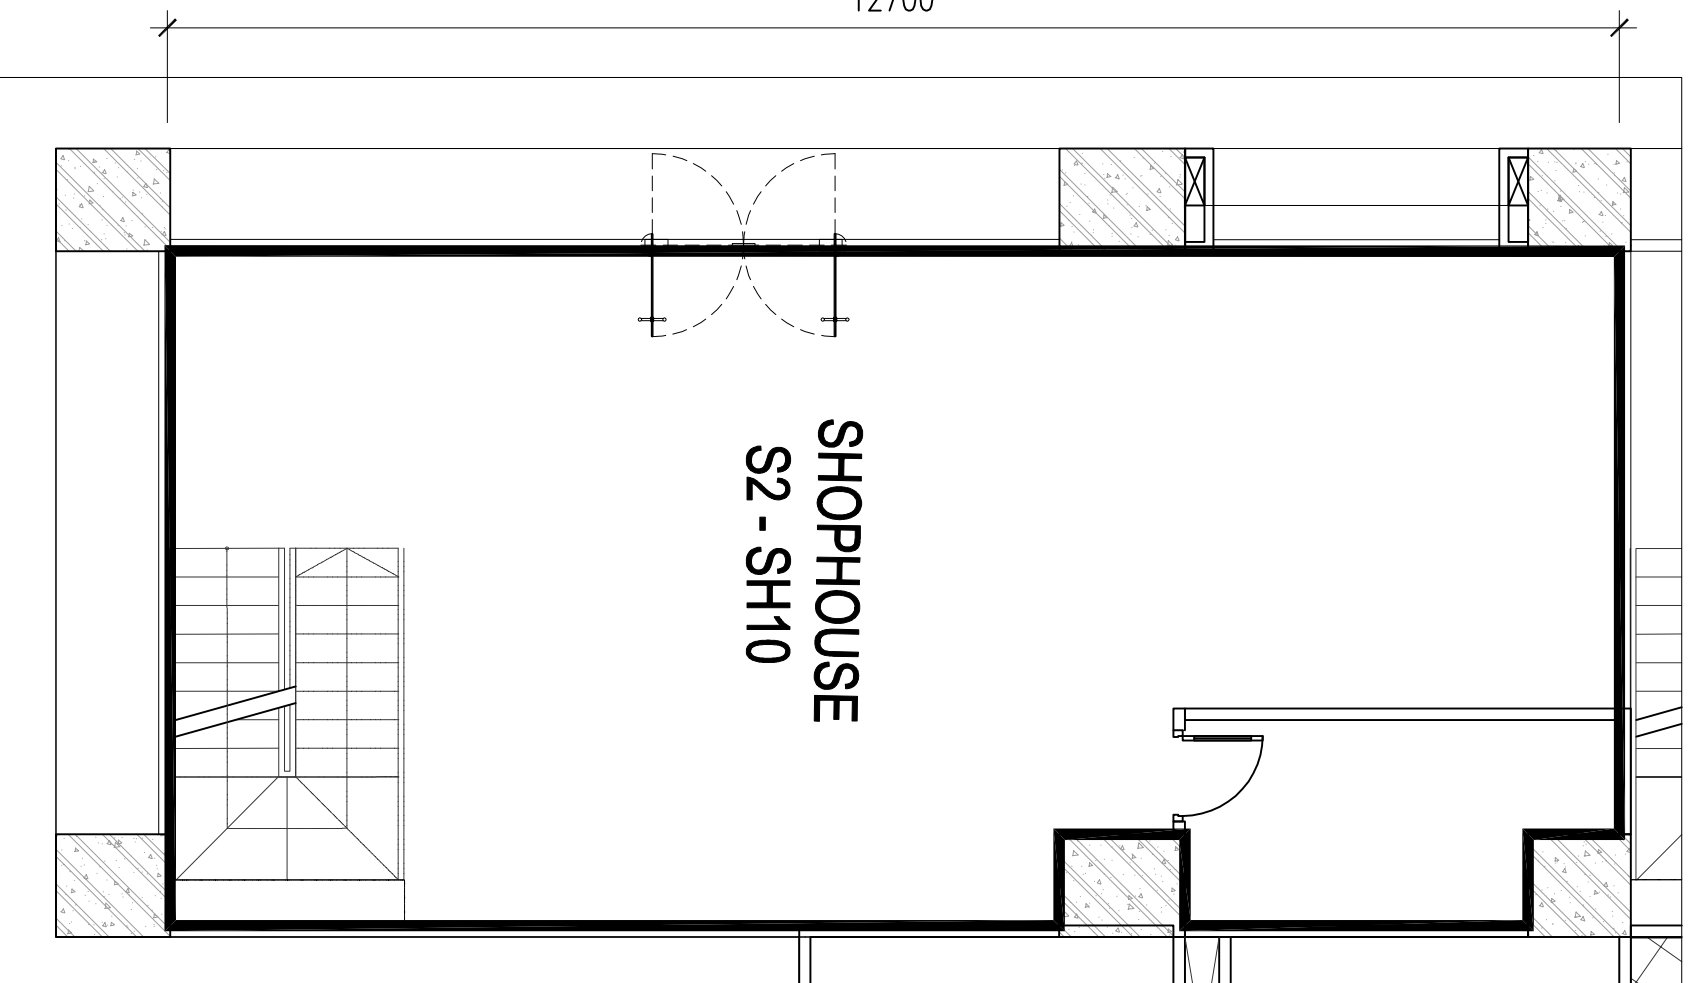

S2 - SH10

SUNSHINE CITY SAIGON

5900

12700

DIỆN TÍCH THÔNG THỦY T 1	73.3 m²
DIỆN TÍCH THÔNG THỦY T L	39.7 m²