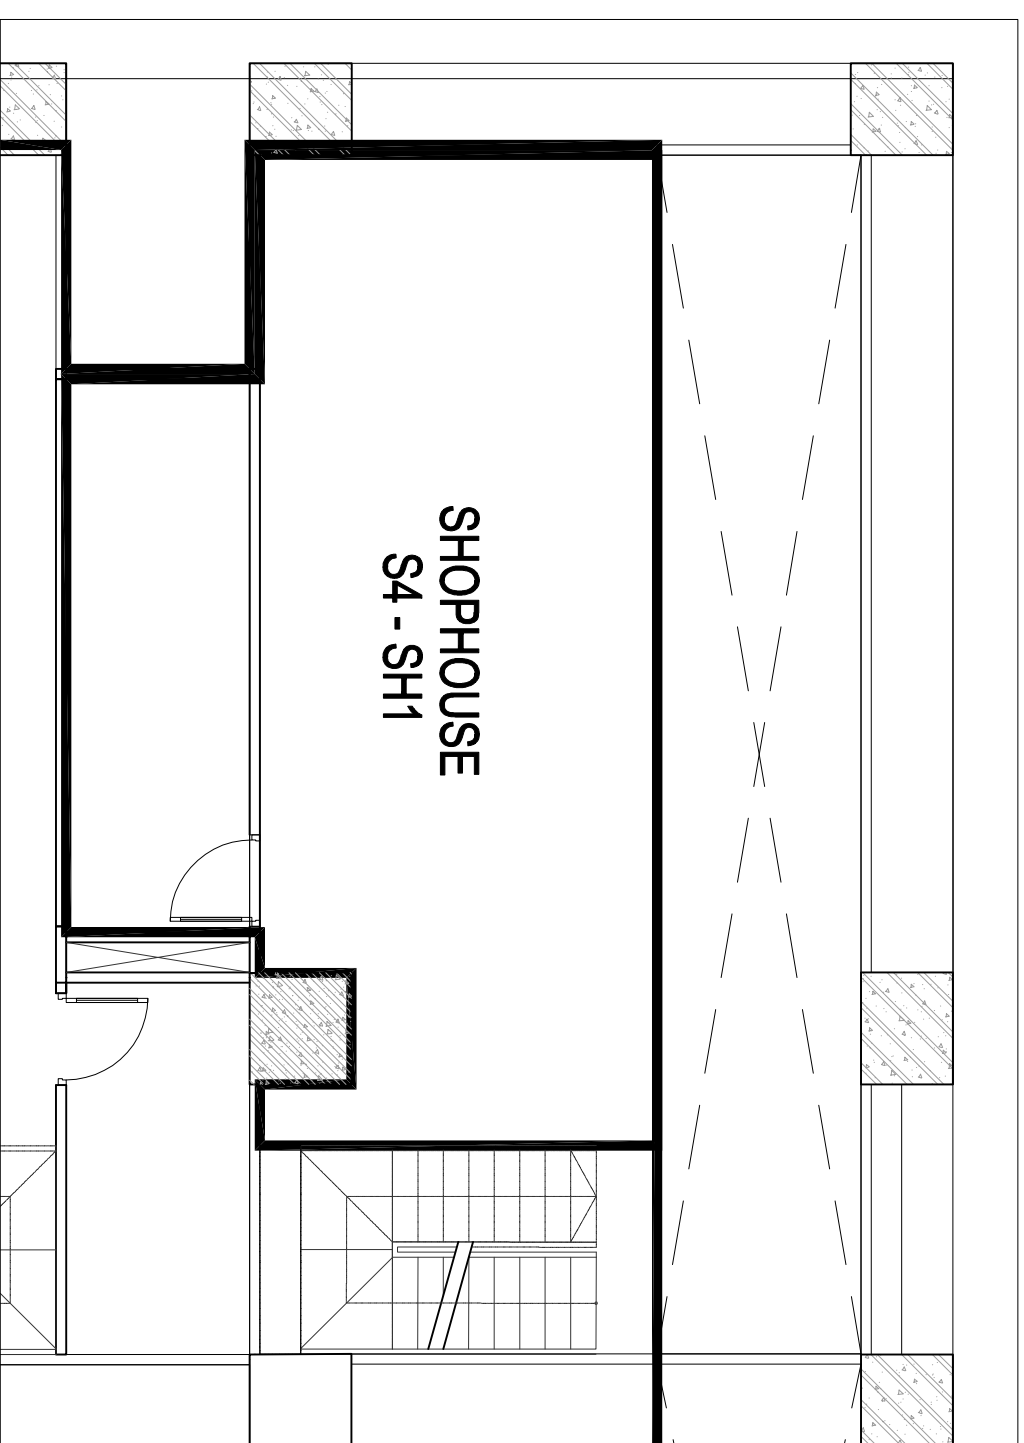

S4 - SH1

SUNSHINE CITY SAIGON

DIỆN TÍCH THÔNG THỦY T 1	78.8 m²
DIỆN TÍCH THÔNG THỦY T L	47.3 m²

11770

5900