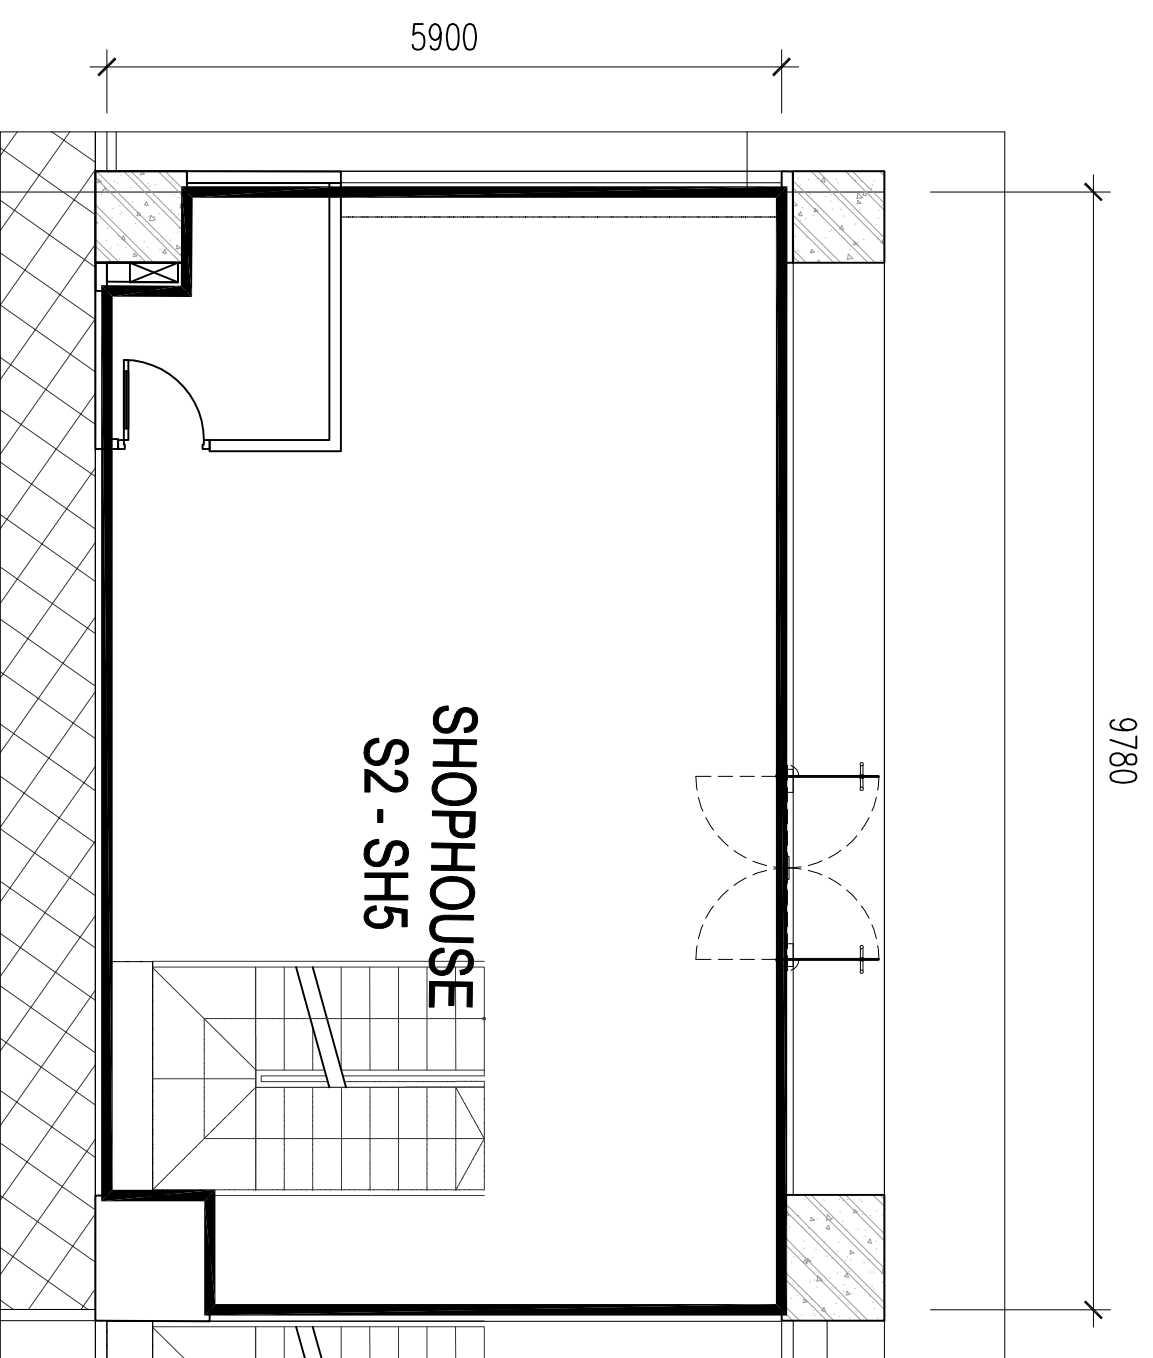

S2 - SH5

SUNSHINE CITY SAIGON

DIỆN TÍCH THÔNG THỦY T 1	56.2 m²
DIỆN TÍCH THÔNG THỦY T L	25.6 m²