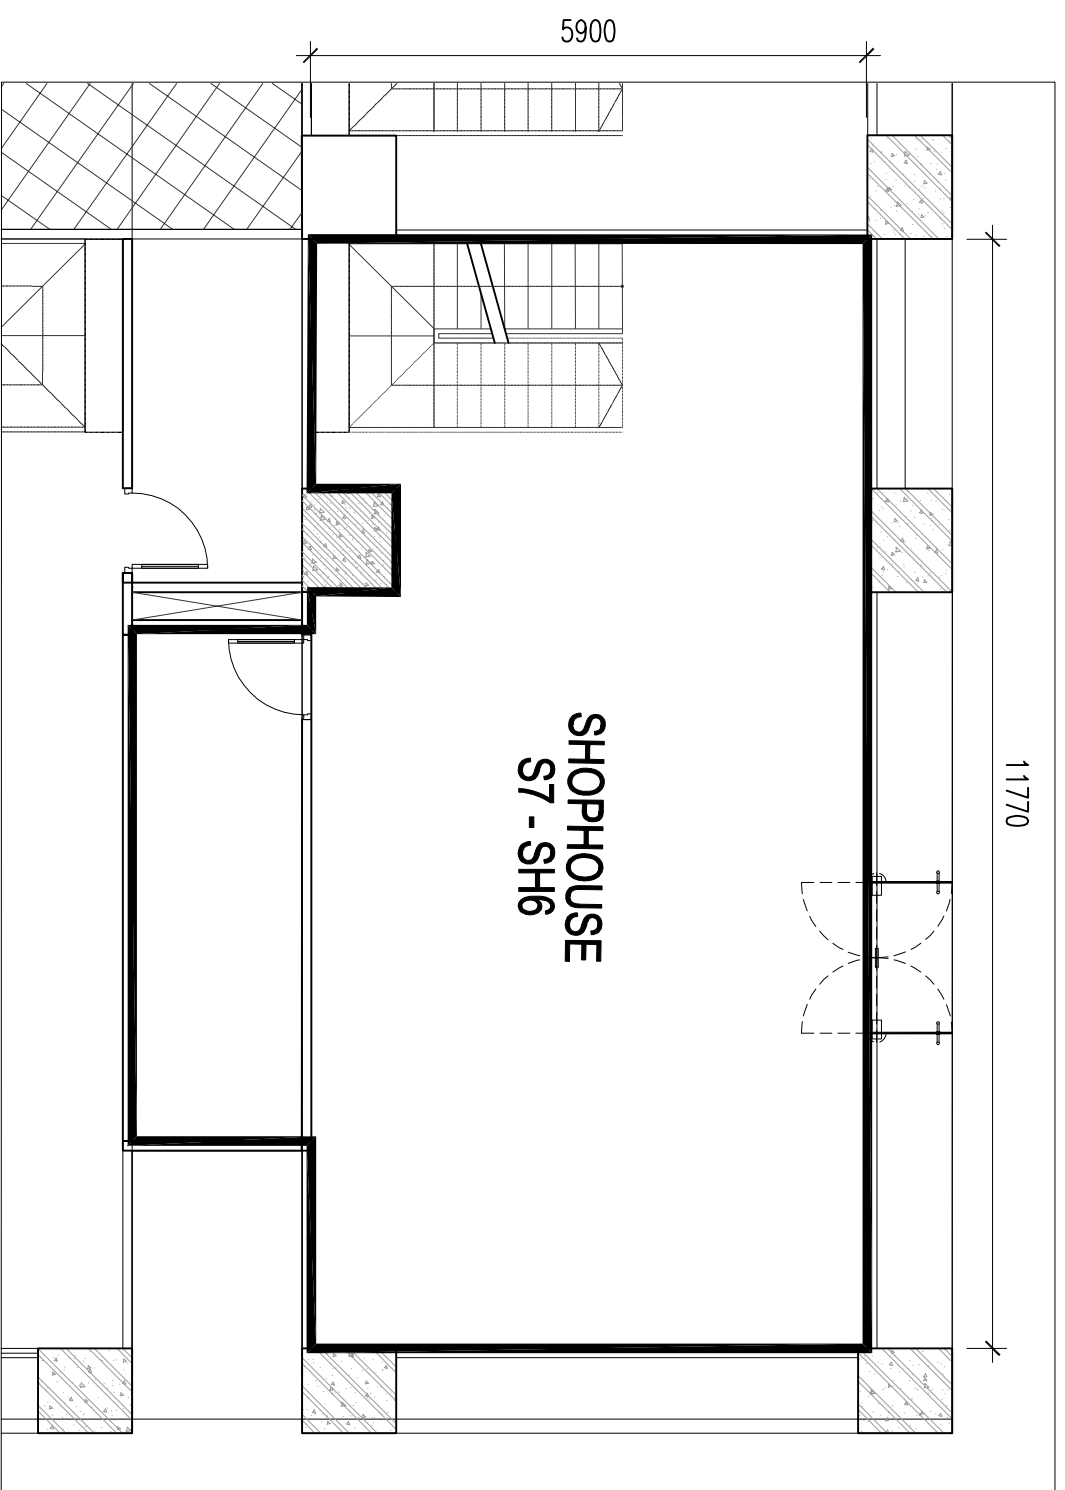

S7 - SH6

SUNSHINE CITY SAIGON

DIỆN TÍCH THÔNG THỦY T 1	78.8 m²
DIỆN TÍCH THÔNG THỦY T L	47.3 m²