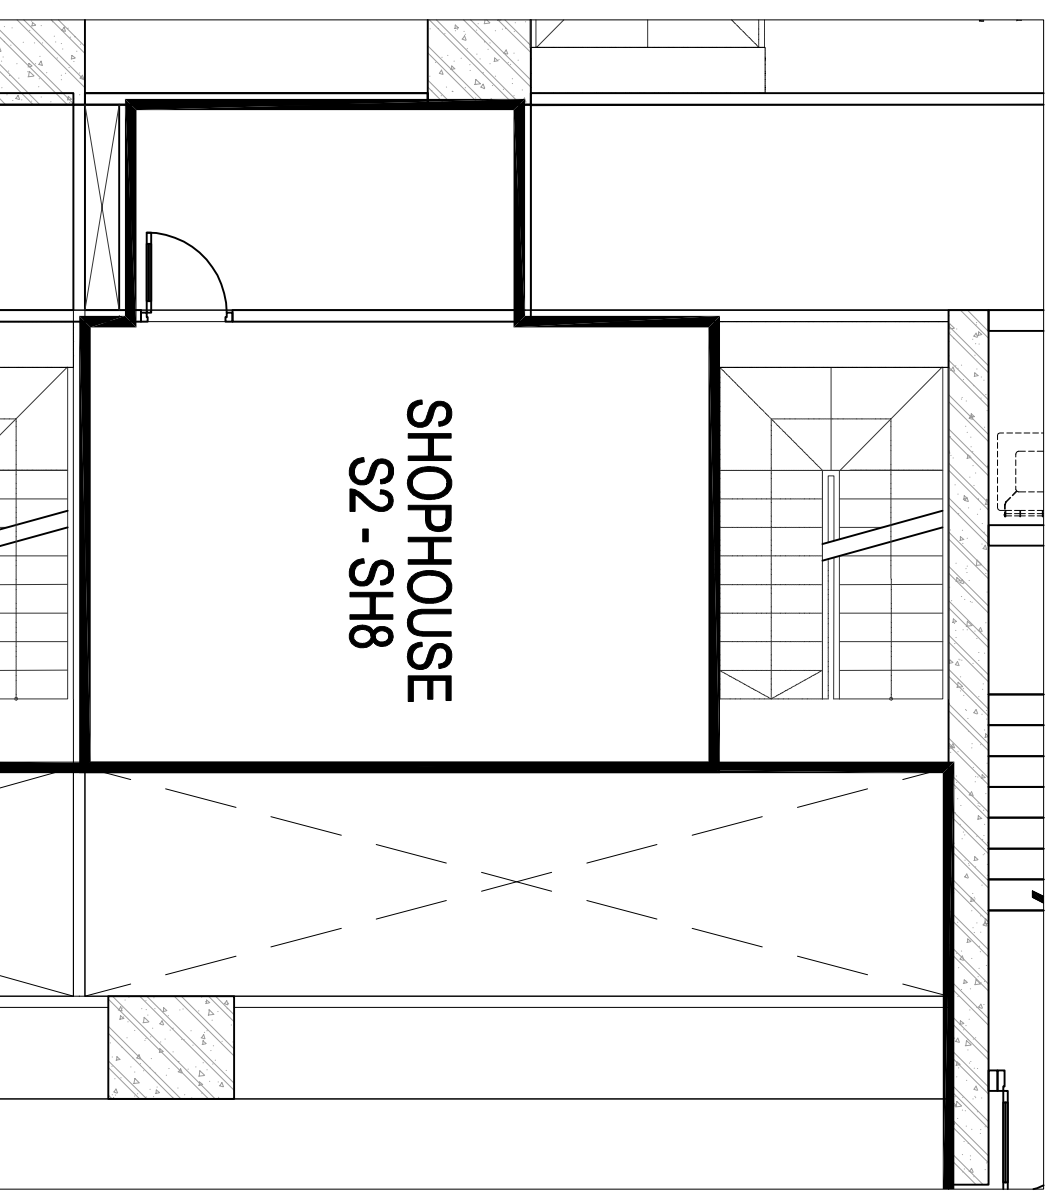

S2 - SH8

SUNSHINE CITY SAIGON

DIỆN TÍCH THÔNG THỦY T 1	51 m²
DIỆN TÍCH THÔNG THỦY T L	27.9 m²