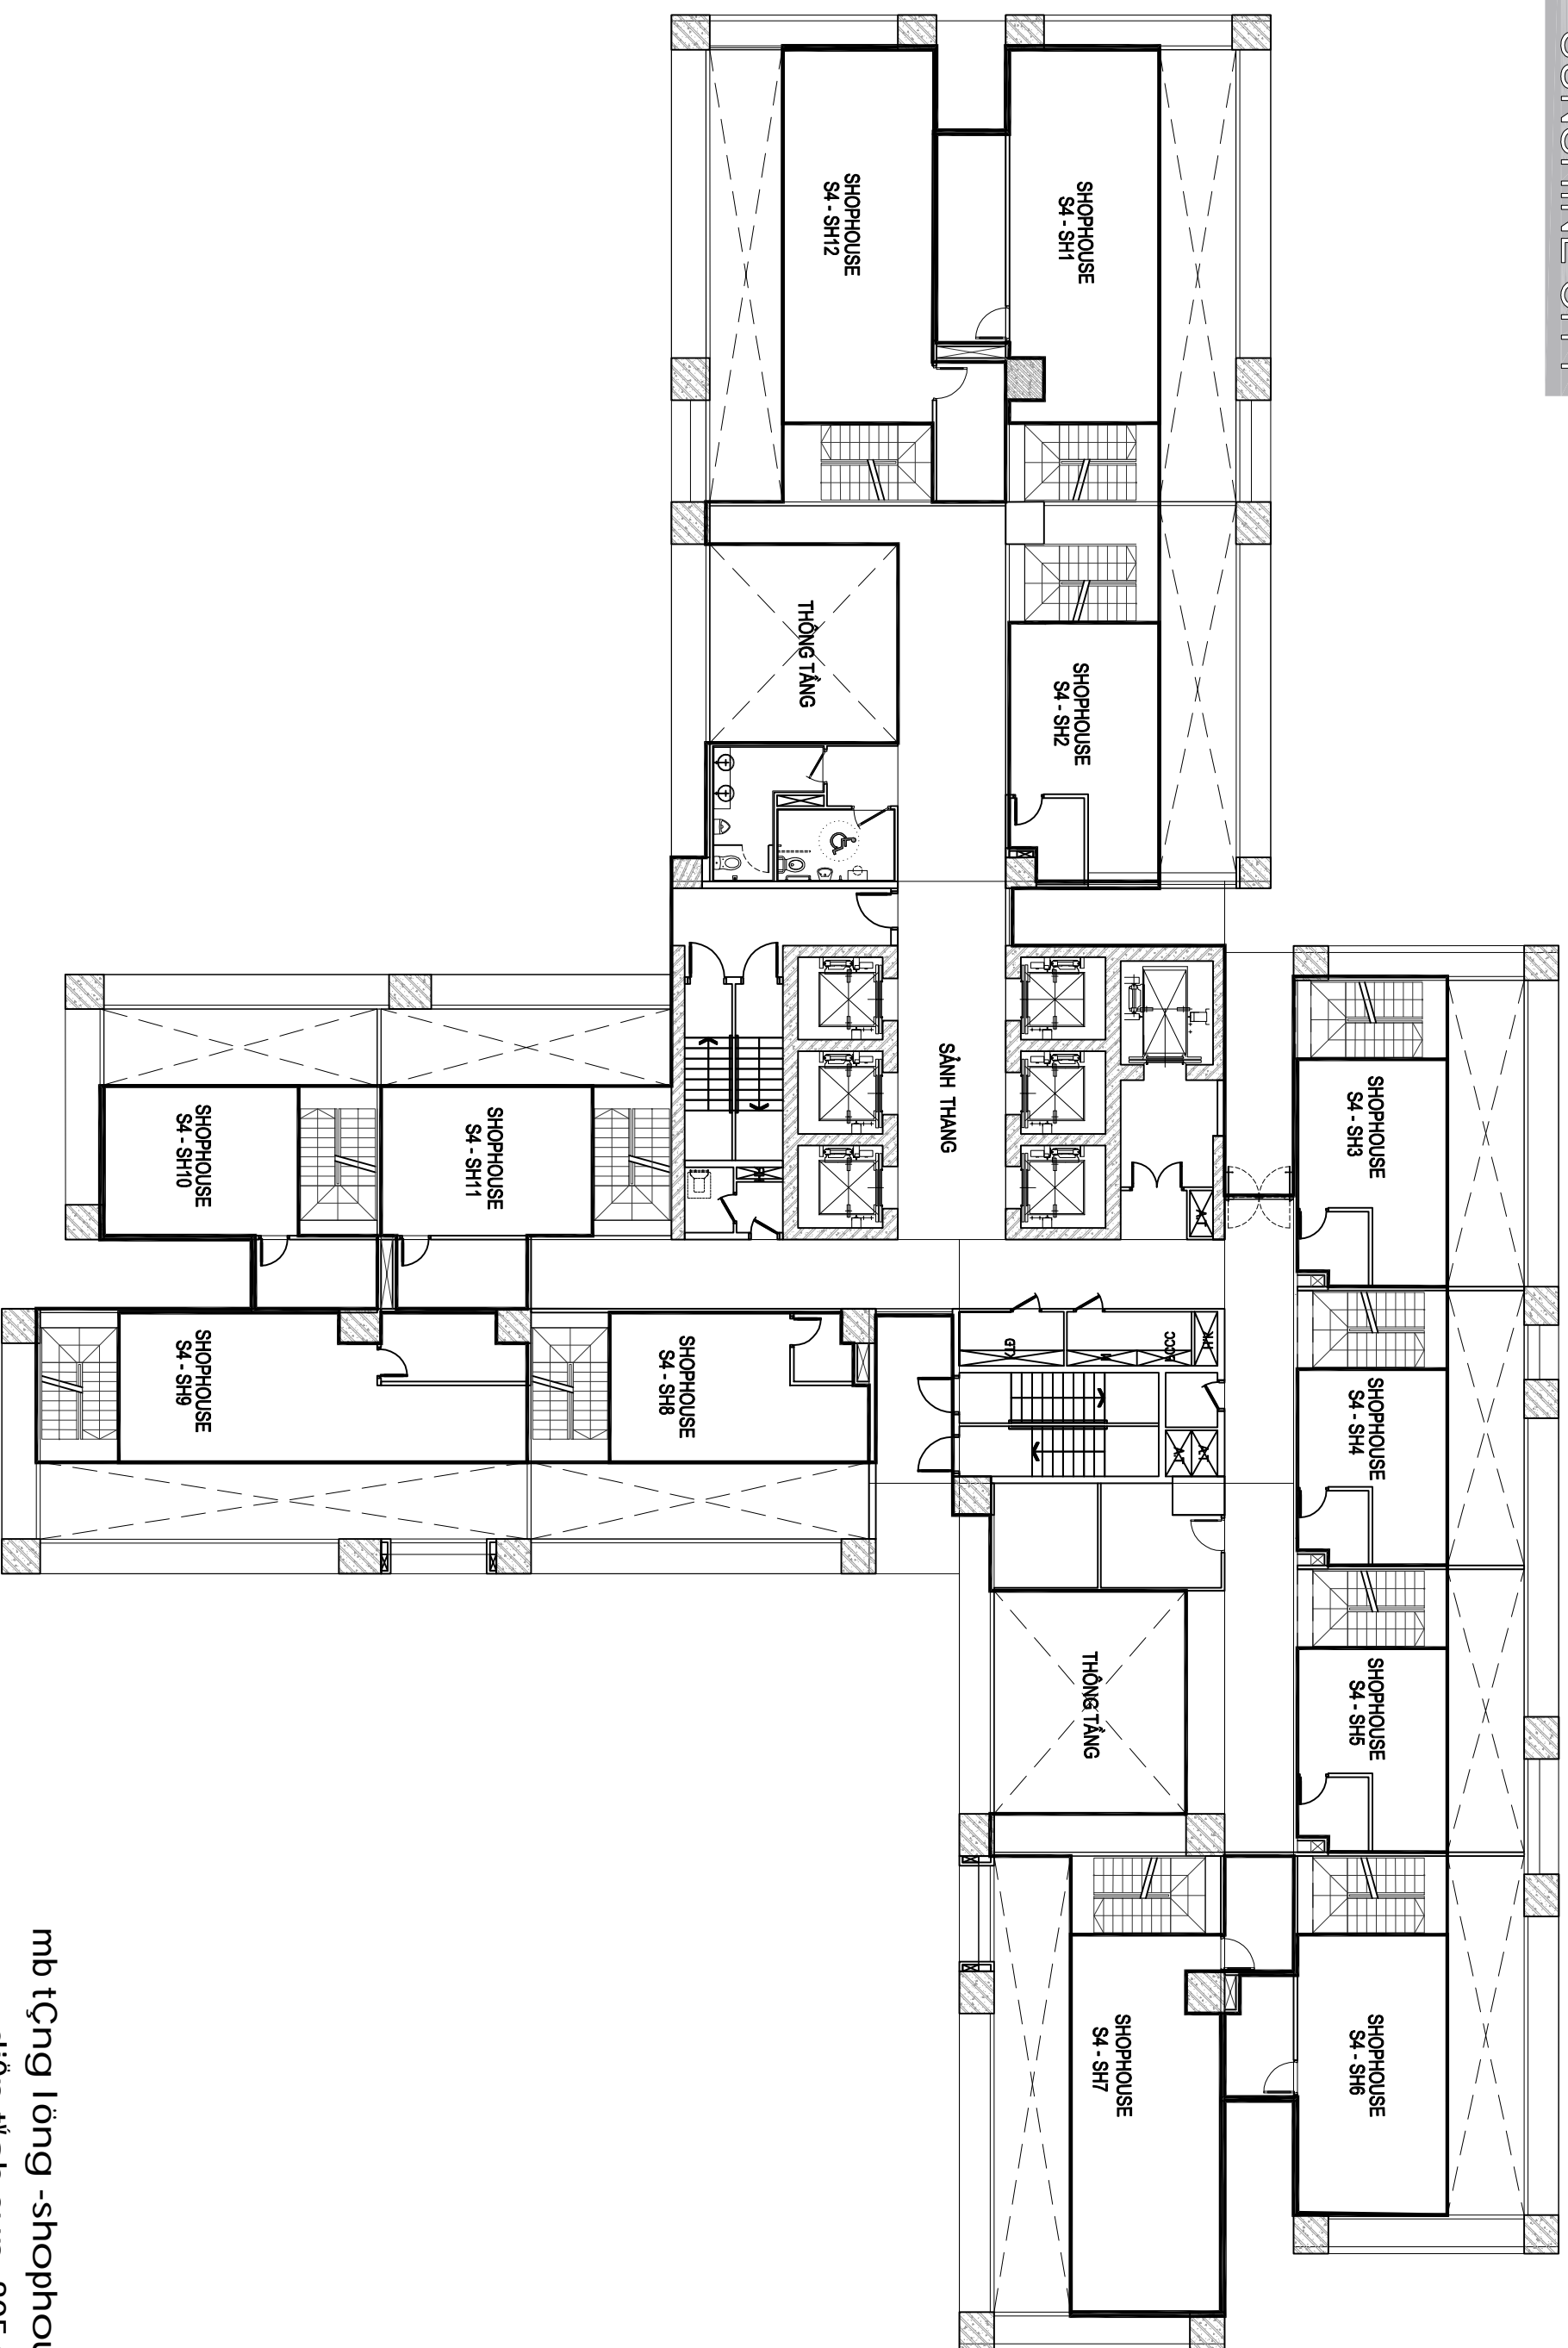

S4

SUNSHINE CITY

mb tÇng lÖng -shophouse

diÖn tÇch sÇm: 805 m2

so ch /tang : 12