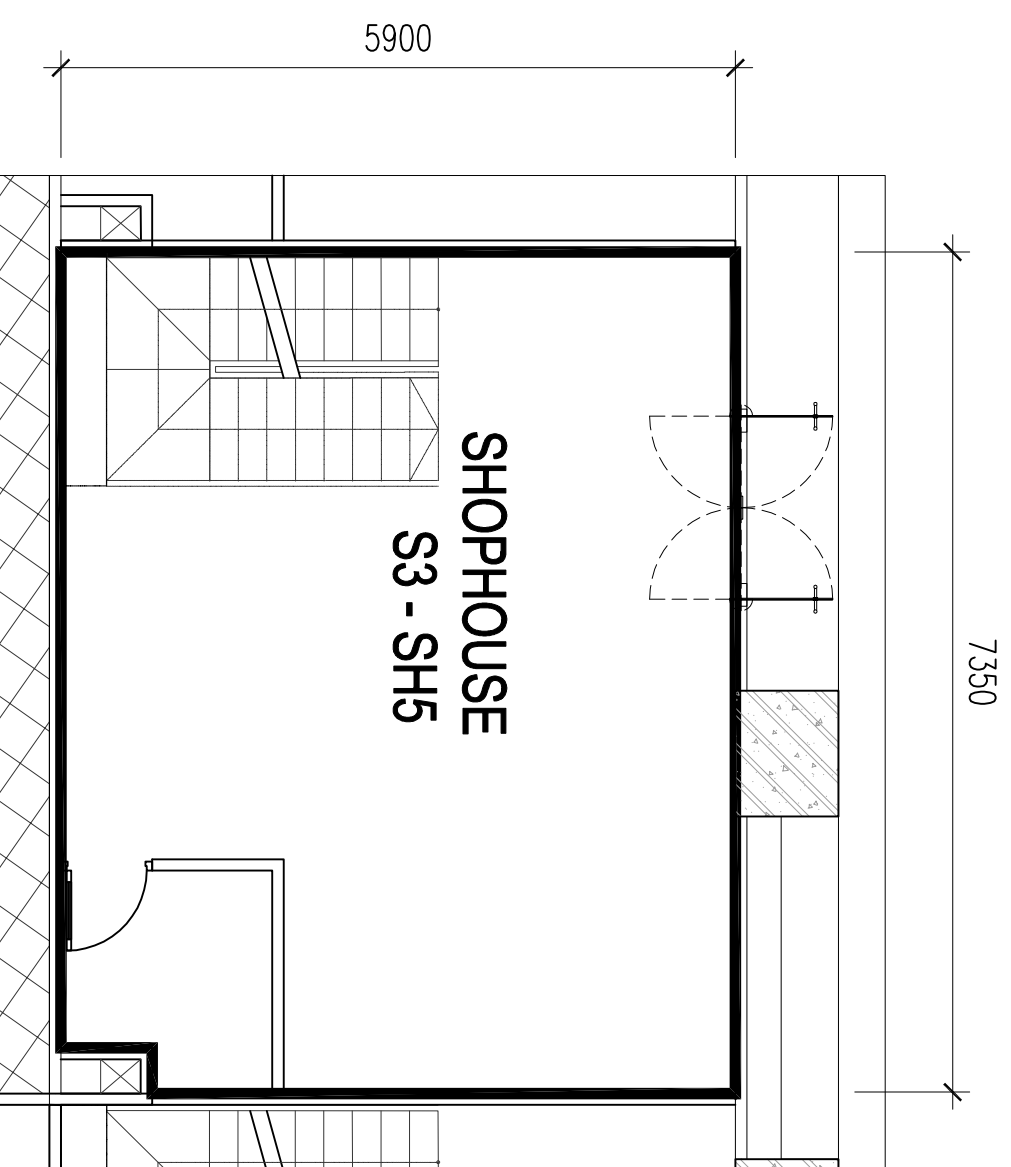

S3 - SH5

SUNSHINE CITY SAIGON

DIỆN TÍCH THÔNG THỦY T 1	43.1 m²
DIỆN TÍCH THÔNG THỦY T L	20.4 m²