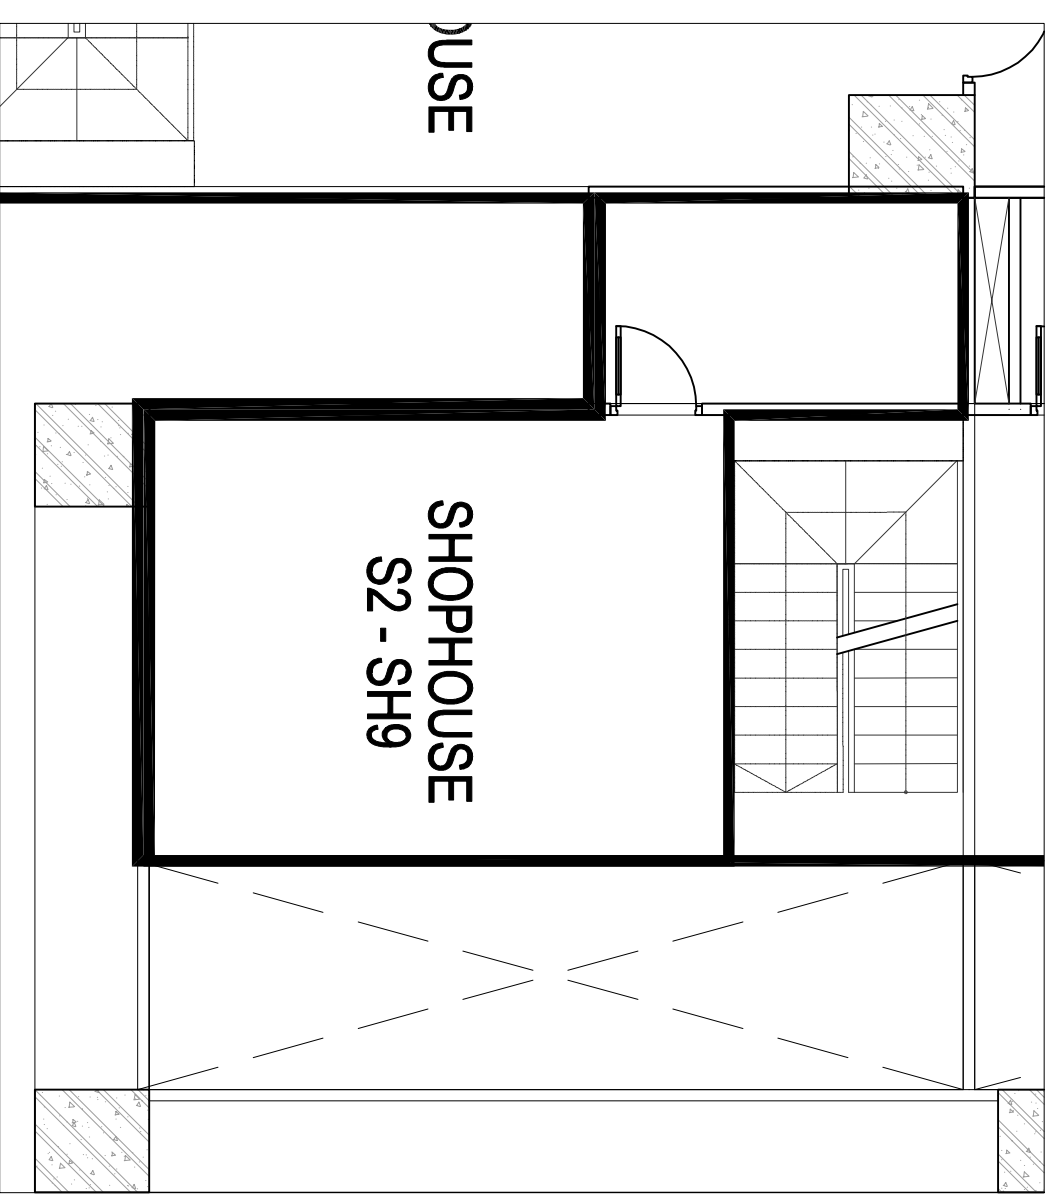

S2 - SH9

SUNSHINE CITY SAIGON

DIỆN TÍCH THÔNG THỦY T 1	48 m²
DIỆN TÍCH THÔNG THỦY T L	25.8 m²