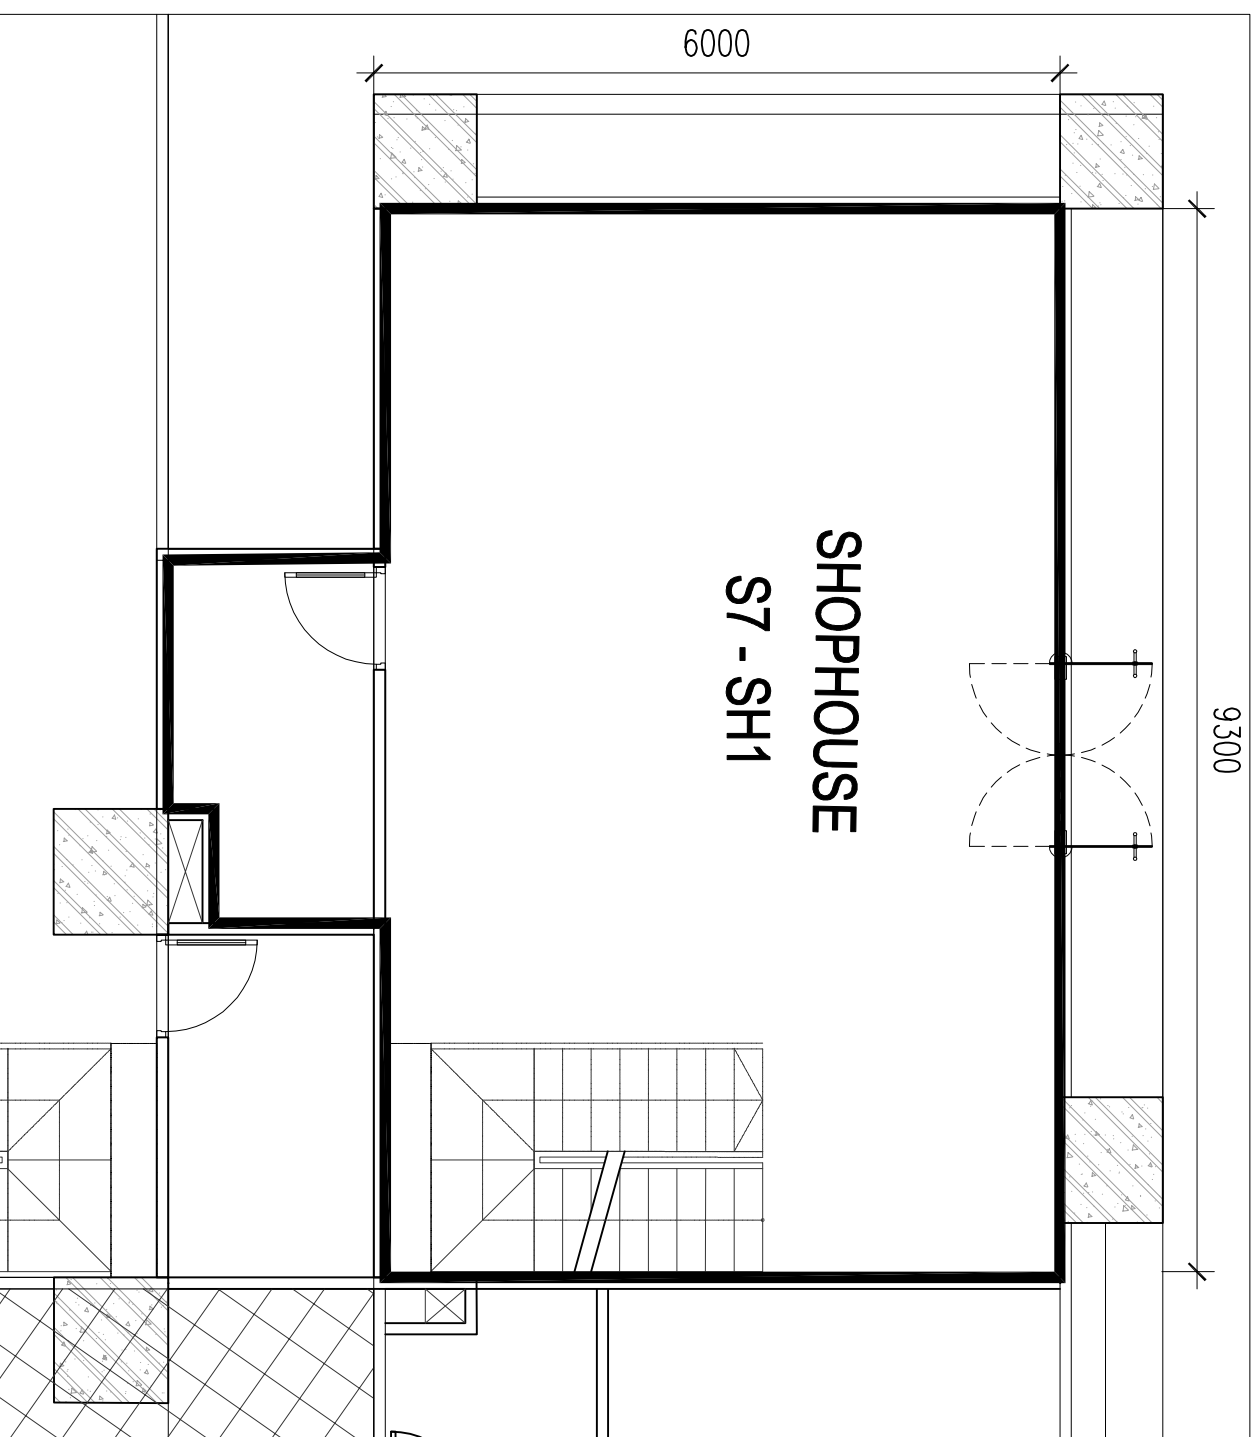

S7 - SH1

SUNSHINE CITY SAIGON

DIỆN TÍCH THÔNG THỦY T 1	60.8 m²
DIỆN TÍCH THÔNG THỦY T L	60.8 m²