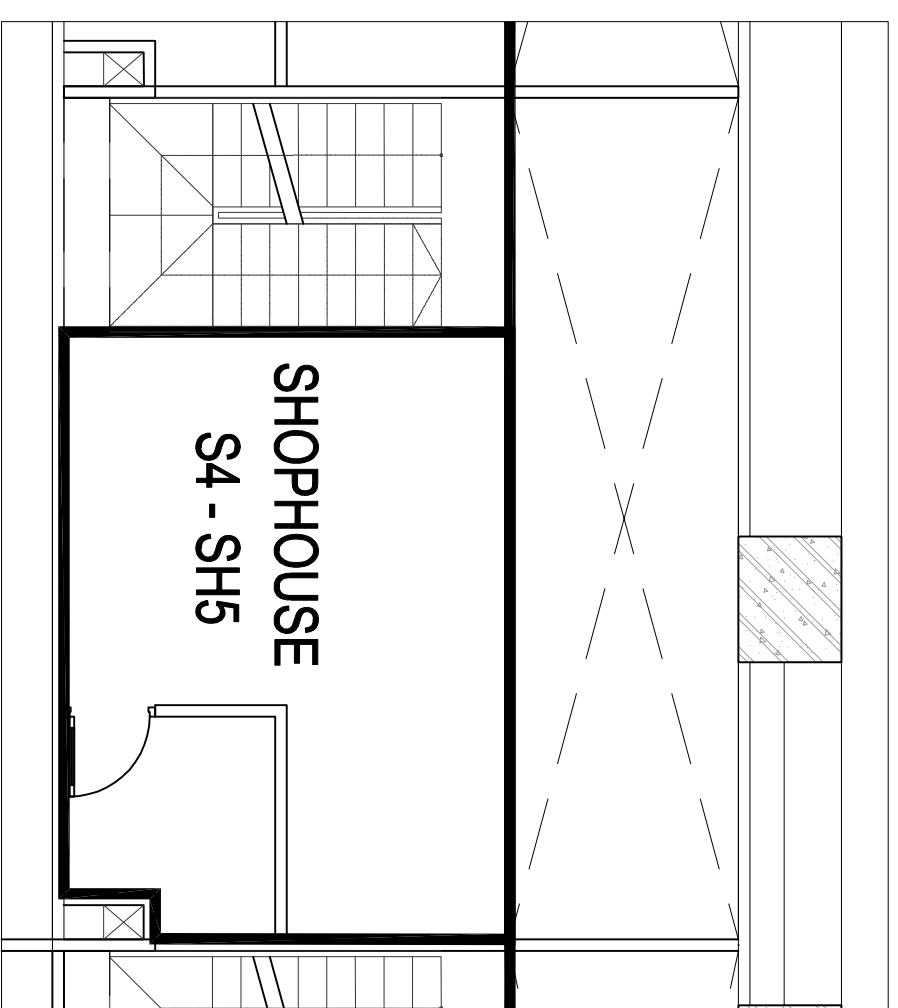

S4 - SH5

SUNSHINE CITY SAIGON

DIỆN TÍCH THÔNG THỦY T 1	43.1 m²
DIỆN TÍCH THÔNG THỦY T L	20.4 m²