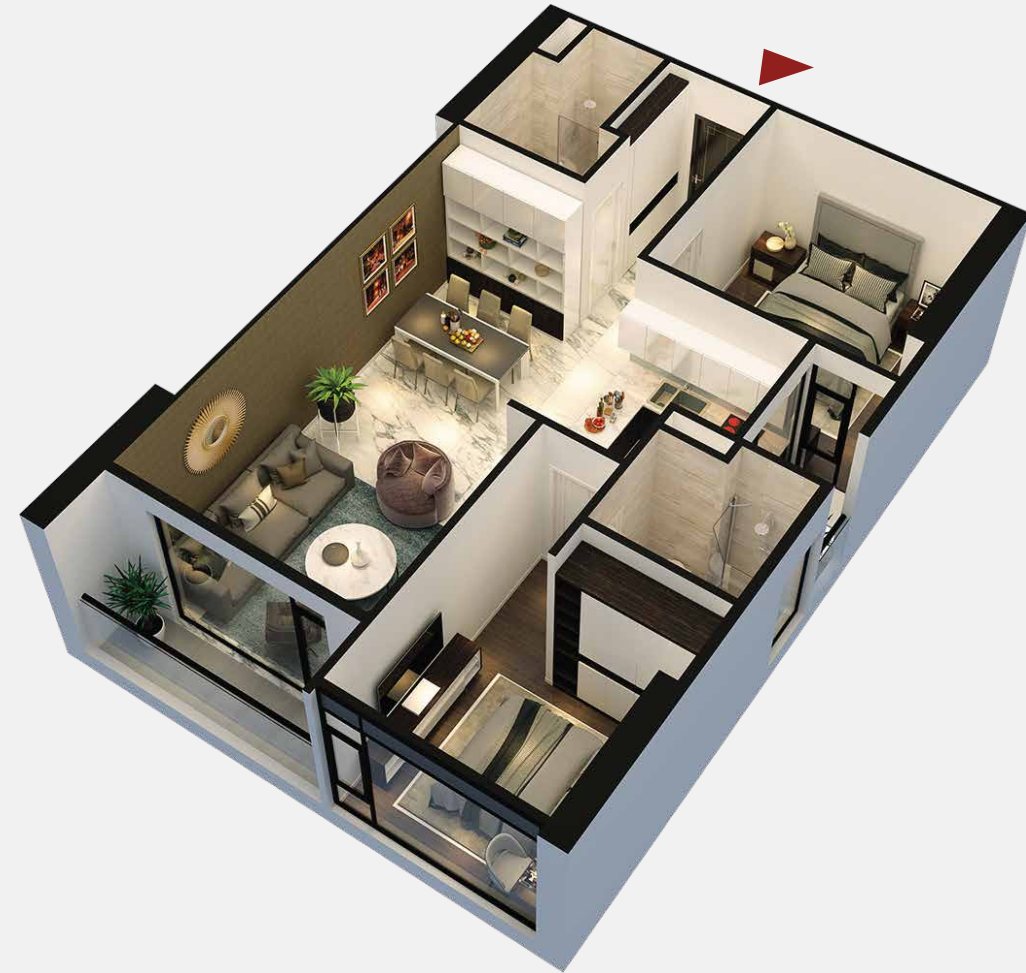

MẶT BẰNG ĐIỂN HÌNH | TÒA S1

CĂN CH06

DIỆN TÍCH TİM TƯỜNG: **88.64 M2**
 DIỆN TÍCH THÔNG THỦY: **83.1 M2**
 HƯỚNG CỬA: **BẮC**

Vị trí căn hộ

Phòng khách: 18.31 m²
 Phòng ăn: 8.82 m²
 Phòng bếp: 4.57 m²
 Phòng ngủ 1: 14.32 m²
 Phòng ngủ 2: 12.75 m²
 WC1: 4.6 m²
 WC2: 3.74 m²
 Logia 1: 3.71 m²
 Logia 2: 2 m²
 Tiễn sảnh: 4.44 m²

MẶT BẰNG ĐIỂN HÌNH | TÒA S1

CĂN CH08

DIỆN TÍCH TİM TƯỜNG: **102.87 M2**
 DIỆN TÍCH THÔNG THỦY: **96 M2**
 HƯỚNG CỬA: **BẮC**

Vị trí căn hộ

Phòng khách + ăn: 27.7 m²
 Phòng bếp: 6.2 m²
 Phòng ngủ 1: 13.3 m²
 Phòng ngủ 2: 13.7 m²
 Phòng ngủ 3: 10.95 m²
 WC1: 6.3 m²
 WC2: 4.6 m²
 Logia: 2.6 m²