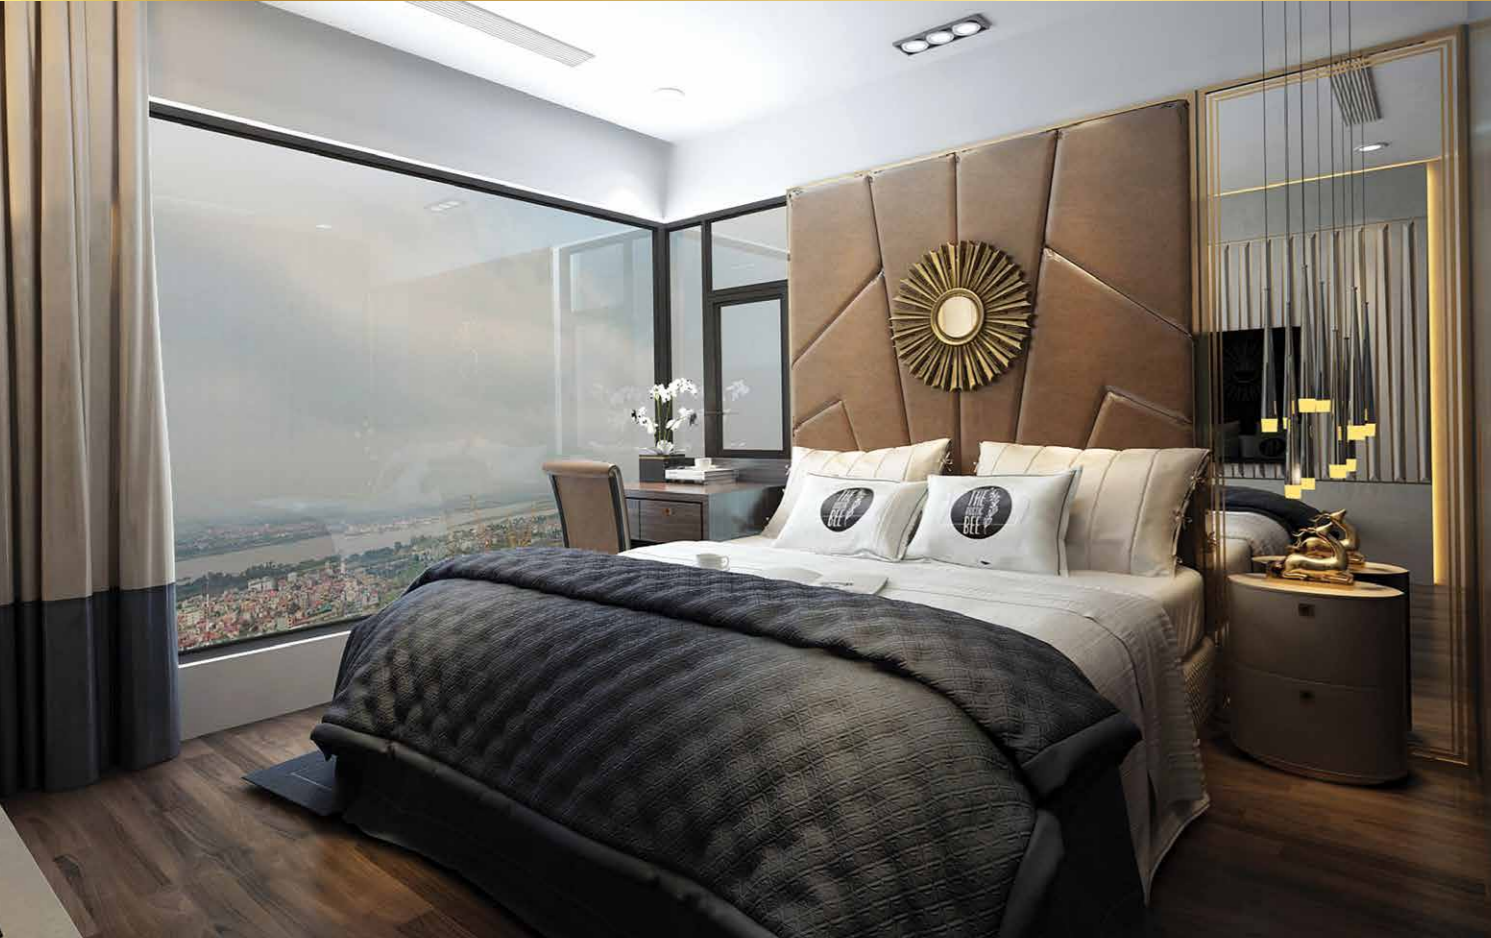

GOLDEN DETAILS
CHI TIẾT MẠ VÀNG