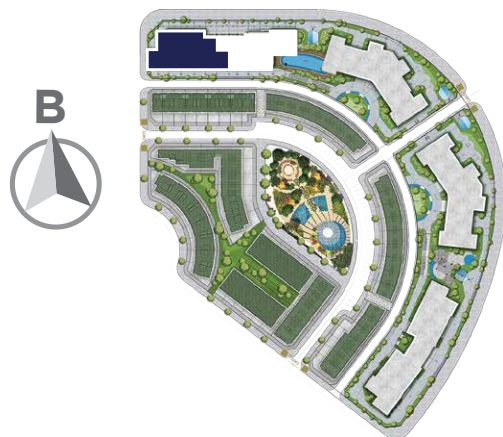

MẶT BẰNG ĐIỂN HÌNH TÒA S1

CH05 102.11 m² / 97.7 m²
CH03 90.64 m² / 85.9 m²
CH01 103 m² / 97.6 m²
CH08 102.87 m² / 96.0 m²
CH06 88.64 m² / 83.1 m²
CH04 106.35 m² / 99.1 m²
CH02 109.6 m² / 99.5 m²

- Căn hộ 2PN
- Căn hộ 2PN - 1ĐN
- Căn hộ 3PN

MẶT BẰNG ĐIỂN HÌNH | TÒA S1

CĂN CH01

DIỆN TÍCH TİM TƯỜNG: **103 M²**
DIỆN TÍCH THÔNG THỦY: **97.6 M²**
HƯỚNG CỬA: **NAM**

Vị trí căn hộ

Phòng khách: 16.6 m²	Phòng ngủ 3: 13.1 m²
Phòng ăn: 8.6 m²	WC1: 6.7 m²
Phòng bếp: 6.6 m²	WC2: 3.7 m²
Phòng ngủ 1: 14.4 m²	Logia: 2.8 m²
Phòng ngủ 2: 12.9 m²	Tiền sảnh: 3.5 m²