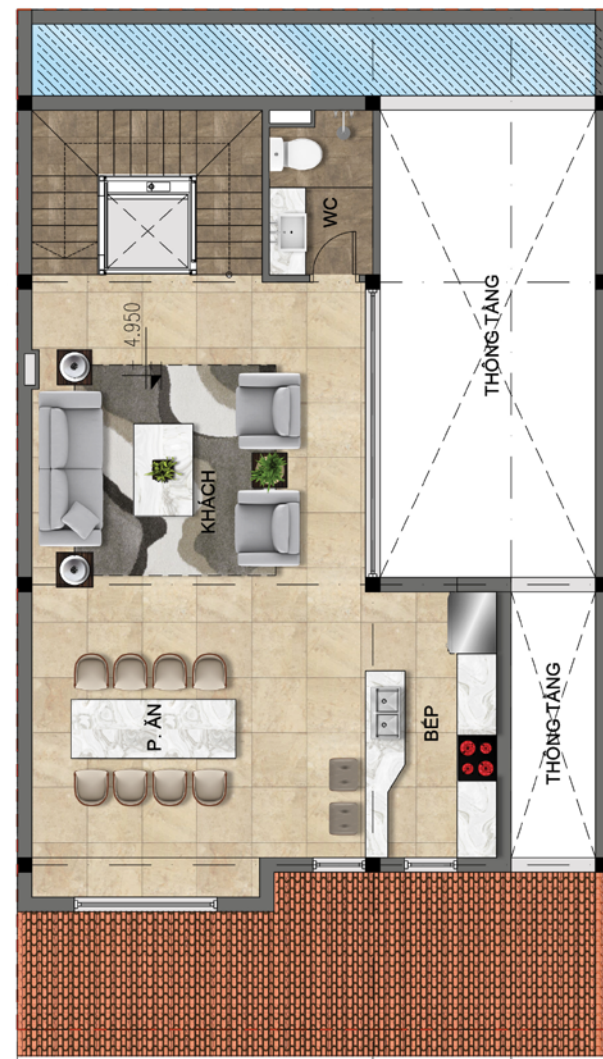

SUNSHINE WONDER VILLAS

THĂNG HOA NHỊP SỐNG THƯỢNG LƯU

Mẫu Biệt thự
Song lập điển hình
BT: 9x15,5m

40

TẦNG HẦM

TẦNG 1

SUNSHINE WONDER VILLAS

TẦNG 2