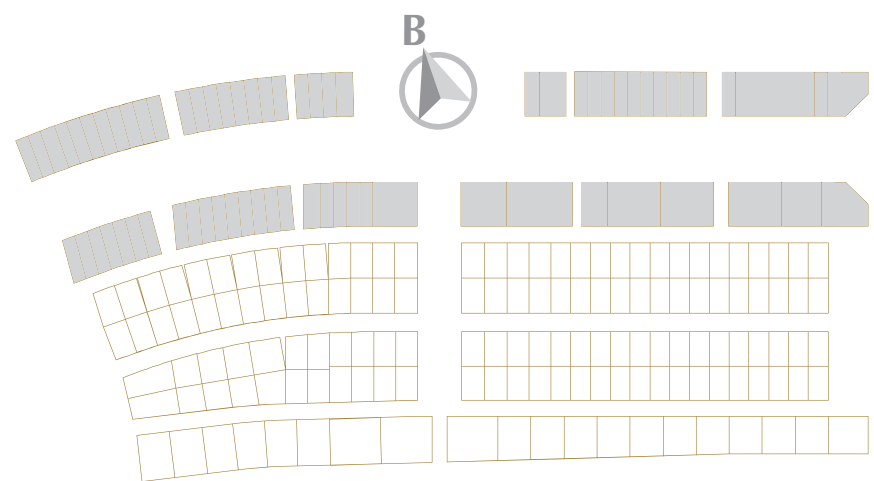

SUNSHINE WONDER VILLAS

THĂNG HOA NHỊP SỐNG THƯỢNG LƯU

SUNSHINE WONDER VILLAS

THĂNG HOA NHỊP SỐNG THƯỢNG LƯU

Mẫu Shophouse
 Điển hình
 A: 6x20m

28

SUNSHINE WONDER VILLAS

THĂNG HOA NHỊP SỐNG THƯỢNG LƯU

29

Biệt thự Đơn Lập Sunshine Wonder Villas, nằm ngay sát sân golf Ciputra - nơi hưởng trọn một vùng thiên nhiên an lành.

Mẫu Biệt thự
Đơn lập điển hình
Lux: 15x20m

34

SUNSHINE WONDER VILLAS

THĂNG HOA NHỊP SỐNG THƯỢNG LƯU