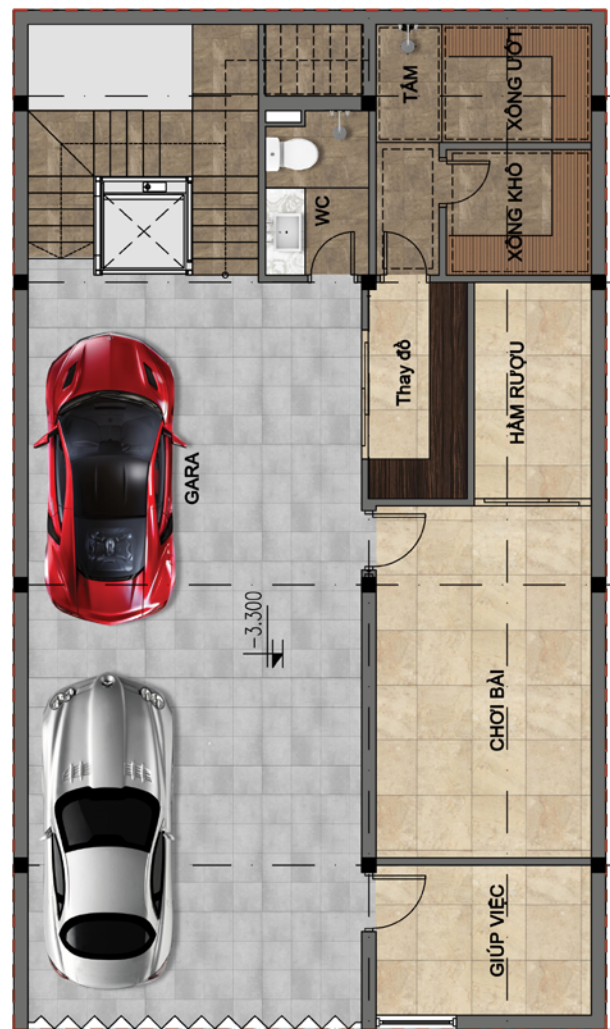

SUNSHINE WONDER VILLAS

THĂNG HOA NHỊP SỐNG THƯỢNG LƯU

Mẫu Biệt thự
Song lập điển hình
BT: 9x15,5m

40

TẦNG HẦM

TẦNG 1

SUNSHINE WONDER VILLAS

TẦNG 2