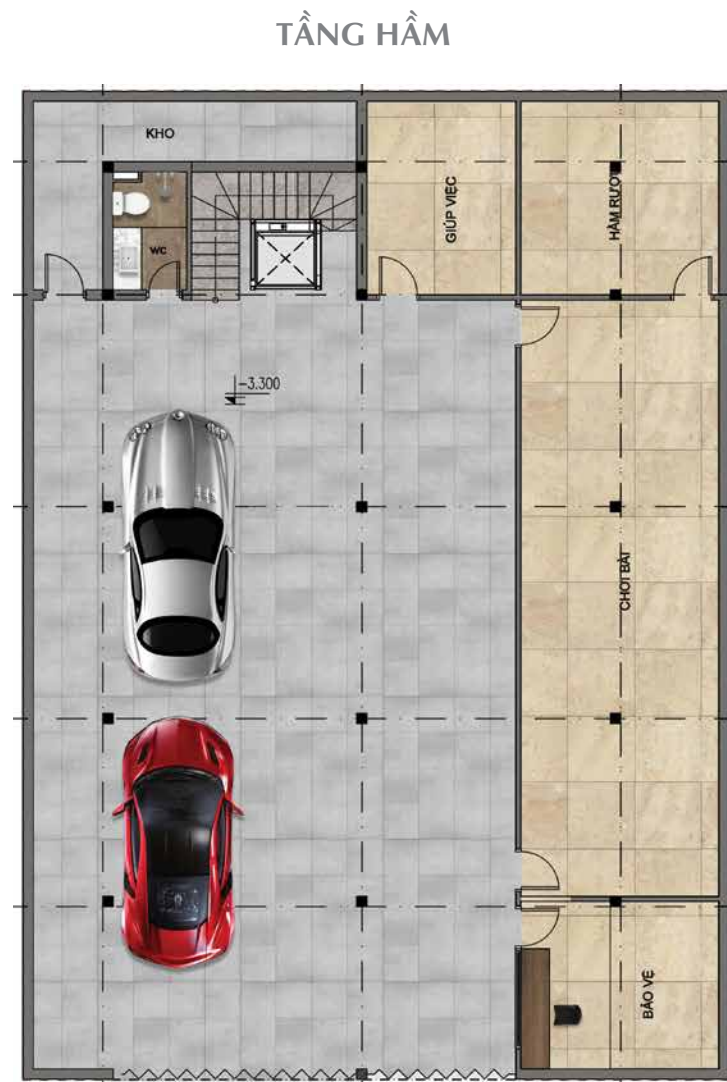

SUNSHINE WONDER VILLAS

THĂNG HOA NHỊP SỐNG THƯỢNG LƯU

SUNSHINE WONDER VILLAS

THĂNG HOA NHỊP SỐNG THƯỢNG LƯU

Mẫu Shophouse
 Điển hình
 A: 6x20m

28

SUNSHINE WONDER VILLAS

THĂNG HOA NHỊP SỐNG THƯỢNG LƯU

29

Biệt thự Đơn Lập Sunshine Wonder Villas, nằm ngay sát sân golf Ciputra - nơi hưởng trọn một vùng thiên nhiên an lành.

Mẫu Biệt thự
Đơn lập điển hình
Lux: 15x20m

34

SUNSHINE WONDER VILLAS

THĂNG HOA NHỊP SỐNG THƯỢNG LƯU