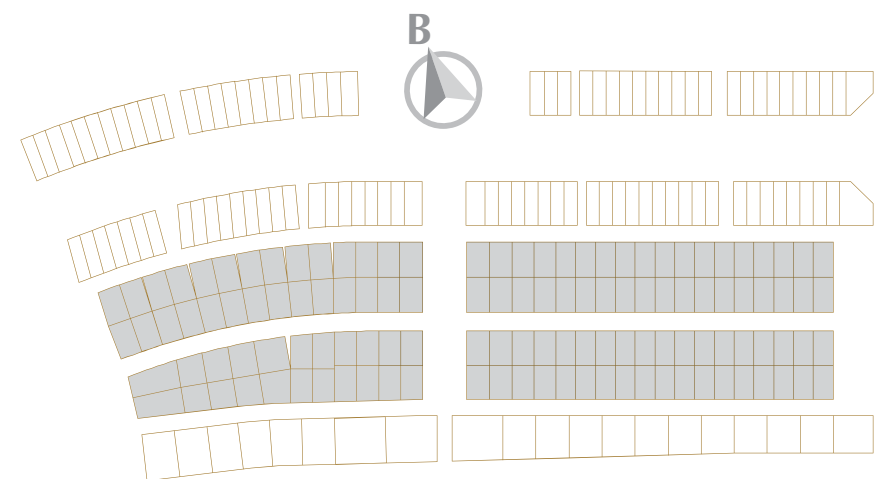

29

Biệt thự Đơn Lập Sunshine Wonder Villas, nằm ngay sát sân golf Ciputra - nơi hưởng trọn một vùng thiên nhiên an lành.

Mẫu Biệt thự
Đơn lập điển hình
Lux: 15x20m

34

SUNSHINE WONDER VILLAS

THĂNG HOA NHỊP SỐNG THƯỢNG LƯU

SUNSHINE WONDER VILLAS

THĂNG HOA NHỊP SỐNG THƯỢNG LƯU

Mẫu Biệt thự
Song lập điển hình
BT: 9x15,5m

40

TẦNG HẦM

TẦNG 1

SUNSHINE WONDER VILLAS

TẦNG 2