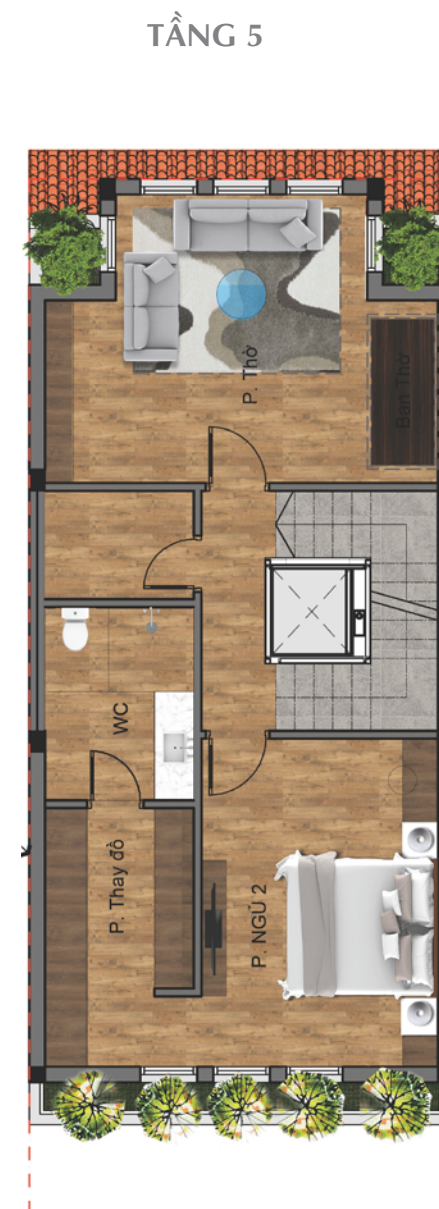

SUNSHINE WONDER VILLAS

THĂNG HOA NHỊP SỐNG THƯỢNG LƯU

SUNSHINE WONDER VILLAS

THĂNG HOA NHỊP SỐNG THƯỢNG LƯU

Mẫu Shophouse
 Điển hình
 A: 6x20m

28

SUNSHINE WONDER VILLAS

THĂNG HOA NHỊP SỐNG THƯỢNG LƯU

29

Biệt thự Đơn Lập Sunshine Wonder Villas, nằm ngay sát sân golf Ciputra - nơi hưởng trọn một vùng thiên nhiên an lành.

Mẫu Biệt thự
Đơn lập điển hình
Lux: 15x20m

34

SUNSHINE WONDER VILLAS

THĂNG HOA NHỊP SỐNG THƯỢNG LƯU

SUNSHINE WONDER VILLAS

THĂNG HOA NHỊP SỐNG THƯỢNG LƯU

Mẫu Biệt thự
Song lập điển hình
BT: 9x15,5m

40

TẦNG HẦM

TẦNG 1

SUNSHINE WONDER VILLAS

TẦNG 2