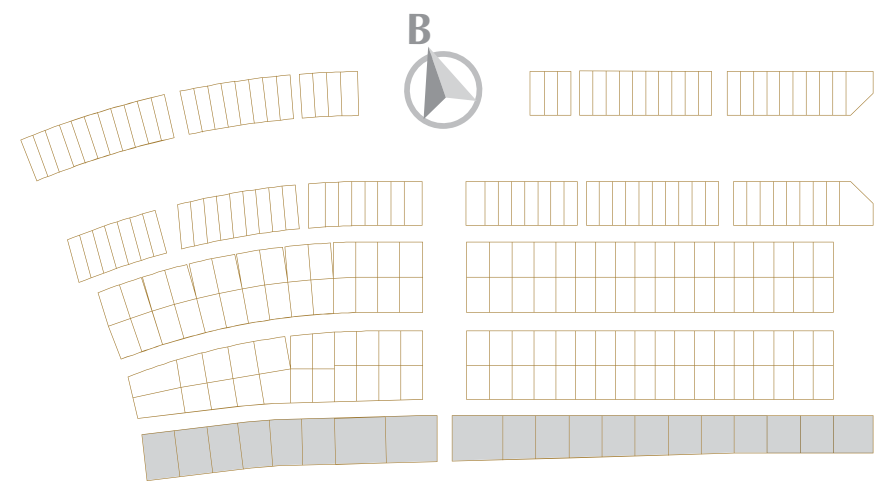

SUNSHINE WONDER VILLAS

THĂNG HOA NHỊP SỐNG THƯỢNG LƯU

SUNSHINE WONDER VILLAS

THĂNG HOA NHỊP SỐNG THƯỢNG LƯU

Mẫu Shophouse
 Điển hình
 A: 6x20m

28

SUNSHINE WONDER VILLAS

THĂNG HOA NHỊP SỐNG THƯỢNG LƯU

29

Biệt thự Đơn Lập Sunshine Wonder Villas, nằm ngay sát sân golf Ciputra - nơi hưởng trọn một vùng thiên nhiên an lành.

Mẫu Biệt thự
Đơn lập điển hình
Lux: 15x20m

34

SUNSHINE WONDER VILLAS

THĂNG HOA NHỊP SỐNG THƯỢNG LƯU