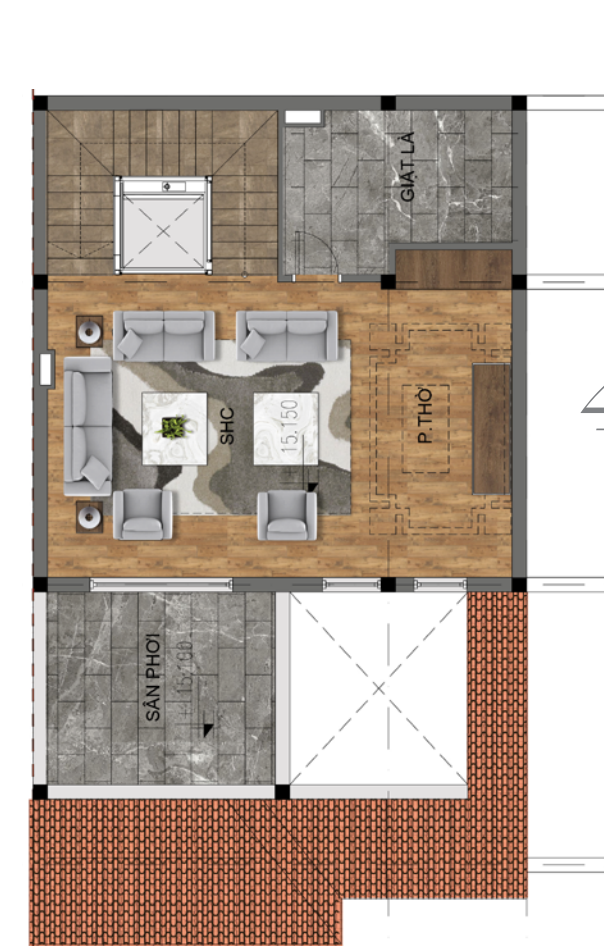

Mẫu Biệt thự
Song lập điển hình
BT: 9x15,5m

40

SUNSHINE WONDER VILLAS

THĂNG HOA NHỊP SỐNG THƯỢNG LƯU

TẦNG 5

41