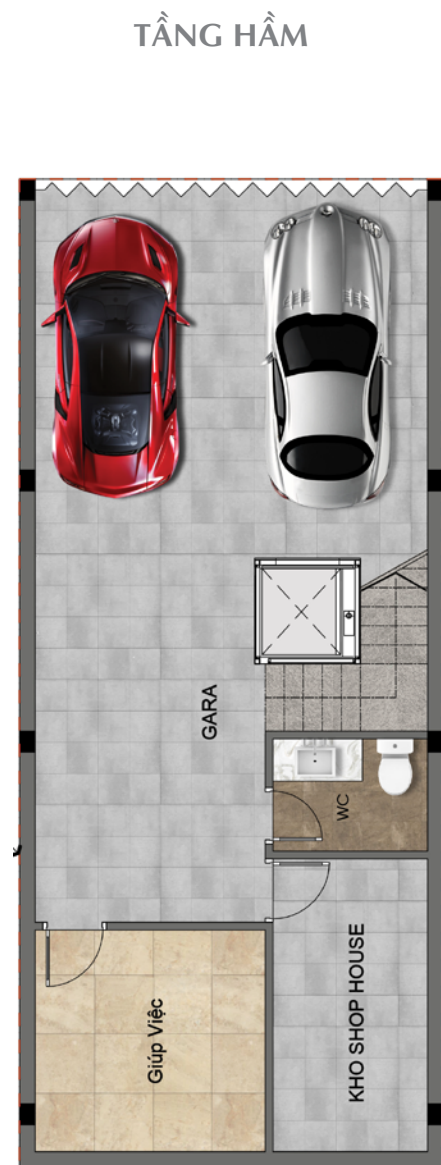

SUNSHINE WONDER VILLAS

THĂNG HOA NHỊP SỐNG THƯỢNG LƯU

SUNSHINE WONDER VILLAS

THĂNG HOA NHỊP SỐNG THƯỢNG LƯU

Mẫu Shophouse
 Điển hình
 A: 6x20m

28

SUNSHINE WONDER VILLAS

THĂNG HOA NHỊP SỐNG THƯỢNG LƯU

29

Biệt thự Đơn Lập Sunshine Wonder Villas, nằm ngay sát sân golf Ciputra - nơi hưởng trọn một vùng thiên nhiên an lành.

Mẫu Biệt thự
Đơn lập điển hình
Lux: 15x20m

34

SUNSHINE WONDER VILLAS

THĂNG HOA NHỊP SỐNG THƯỢNG LƯU