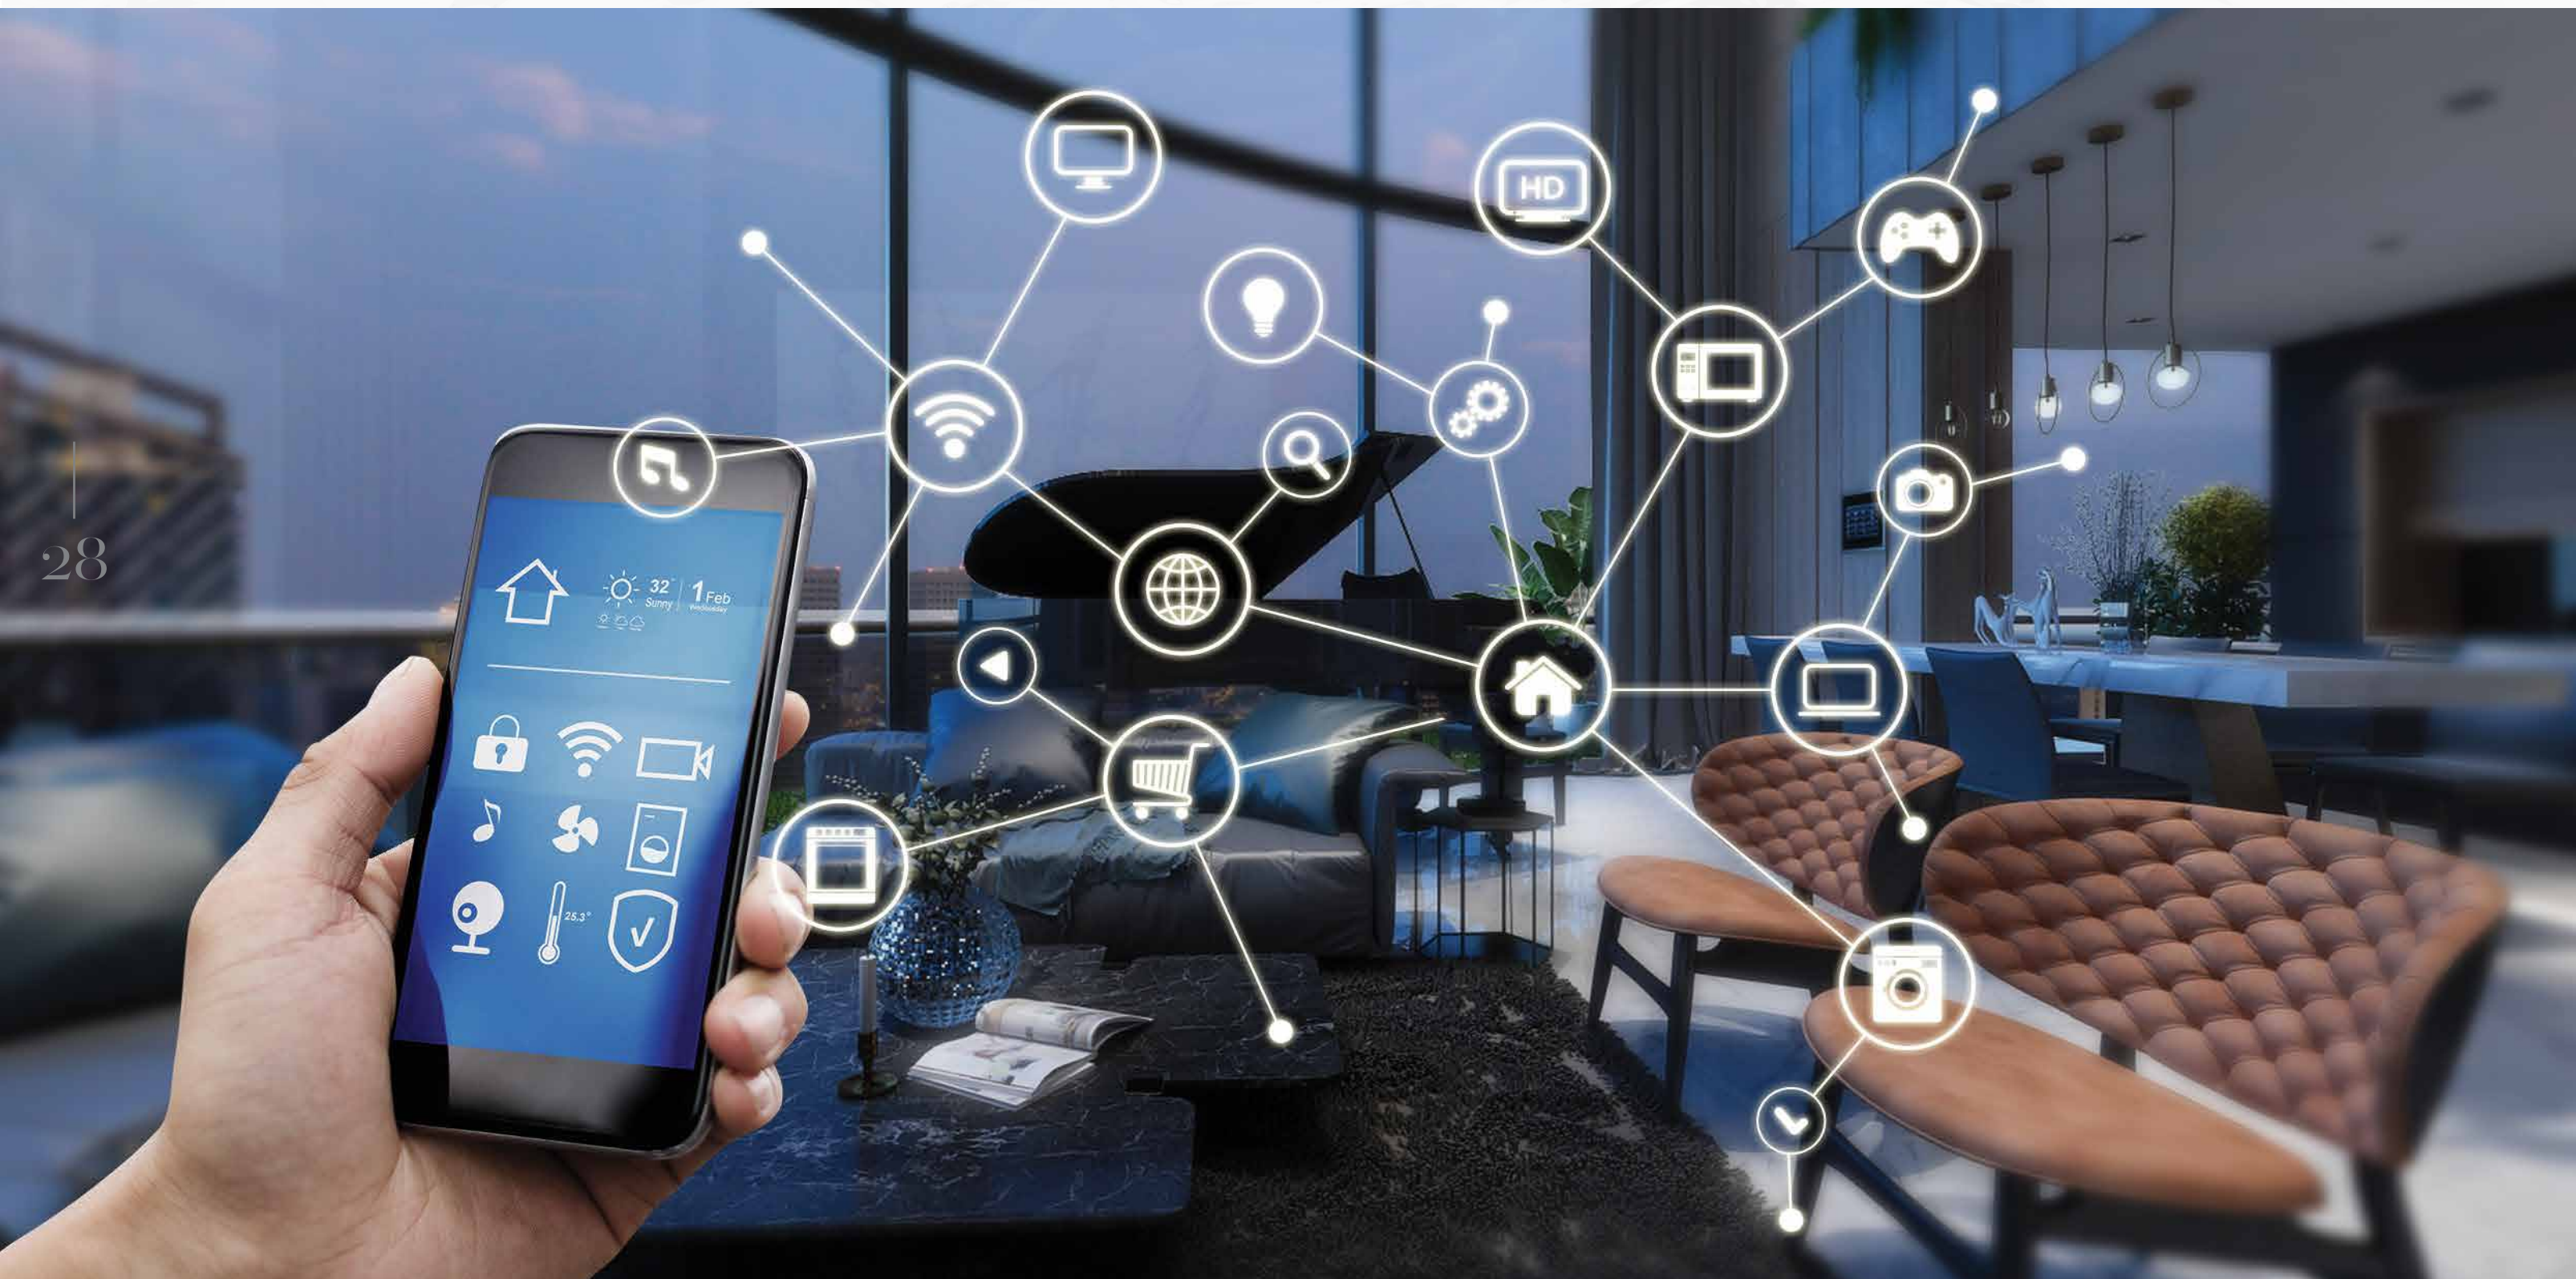

# 03

SUNSHINE DIAMOND RIVER

绿色与智能生活在你的公寓  
将技术4.0和物联网应用到每个公寓的运营和管理中，为居民带来智能、便捷、安全的生活。

PEACE IN EVERY MOMENT