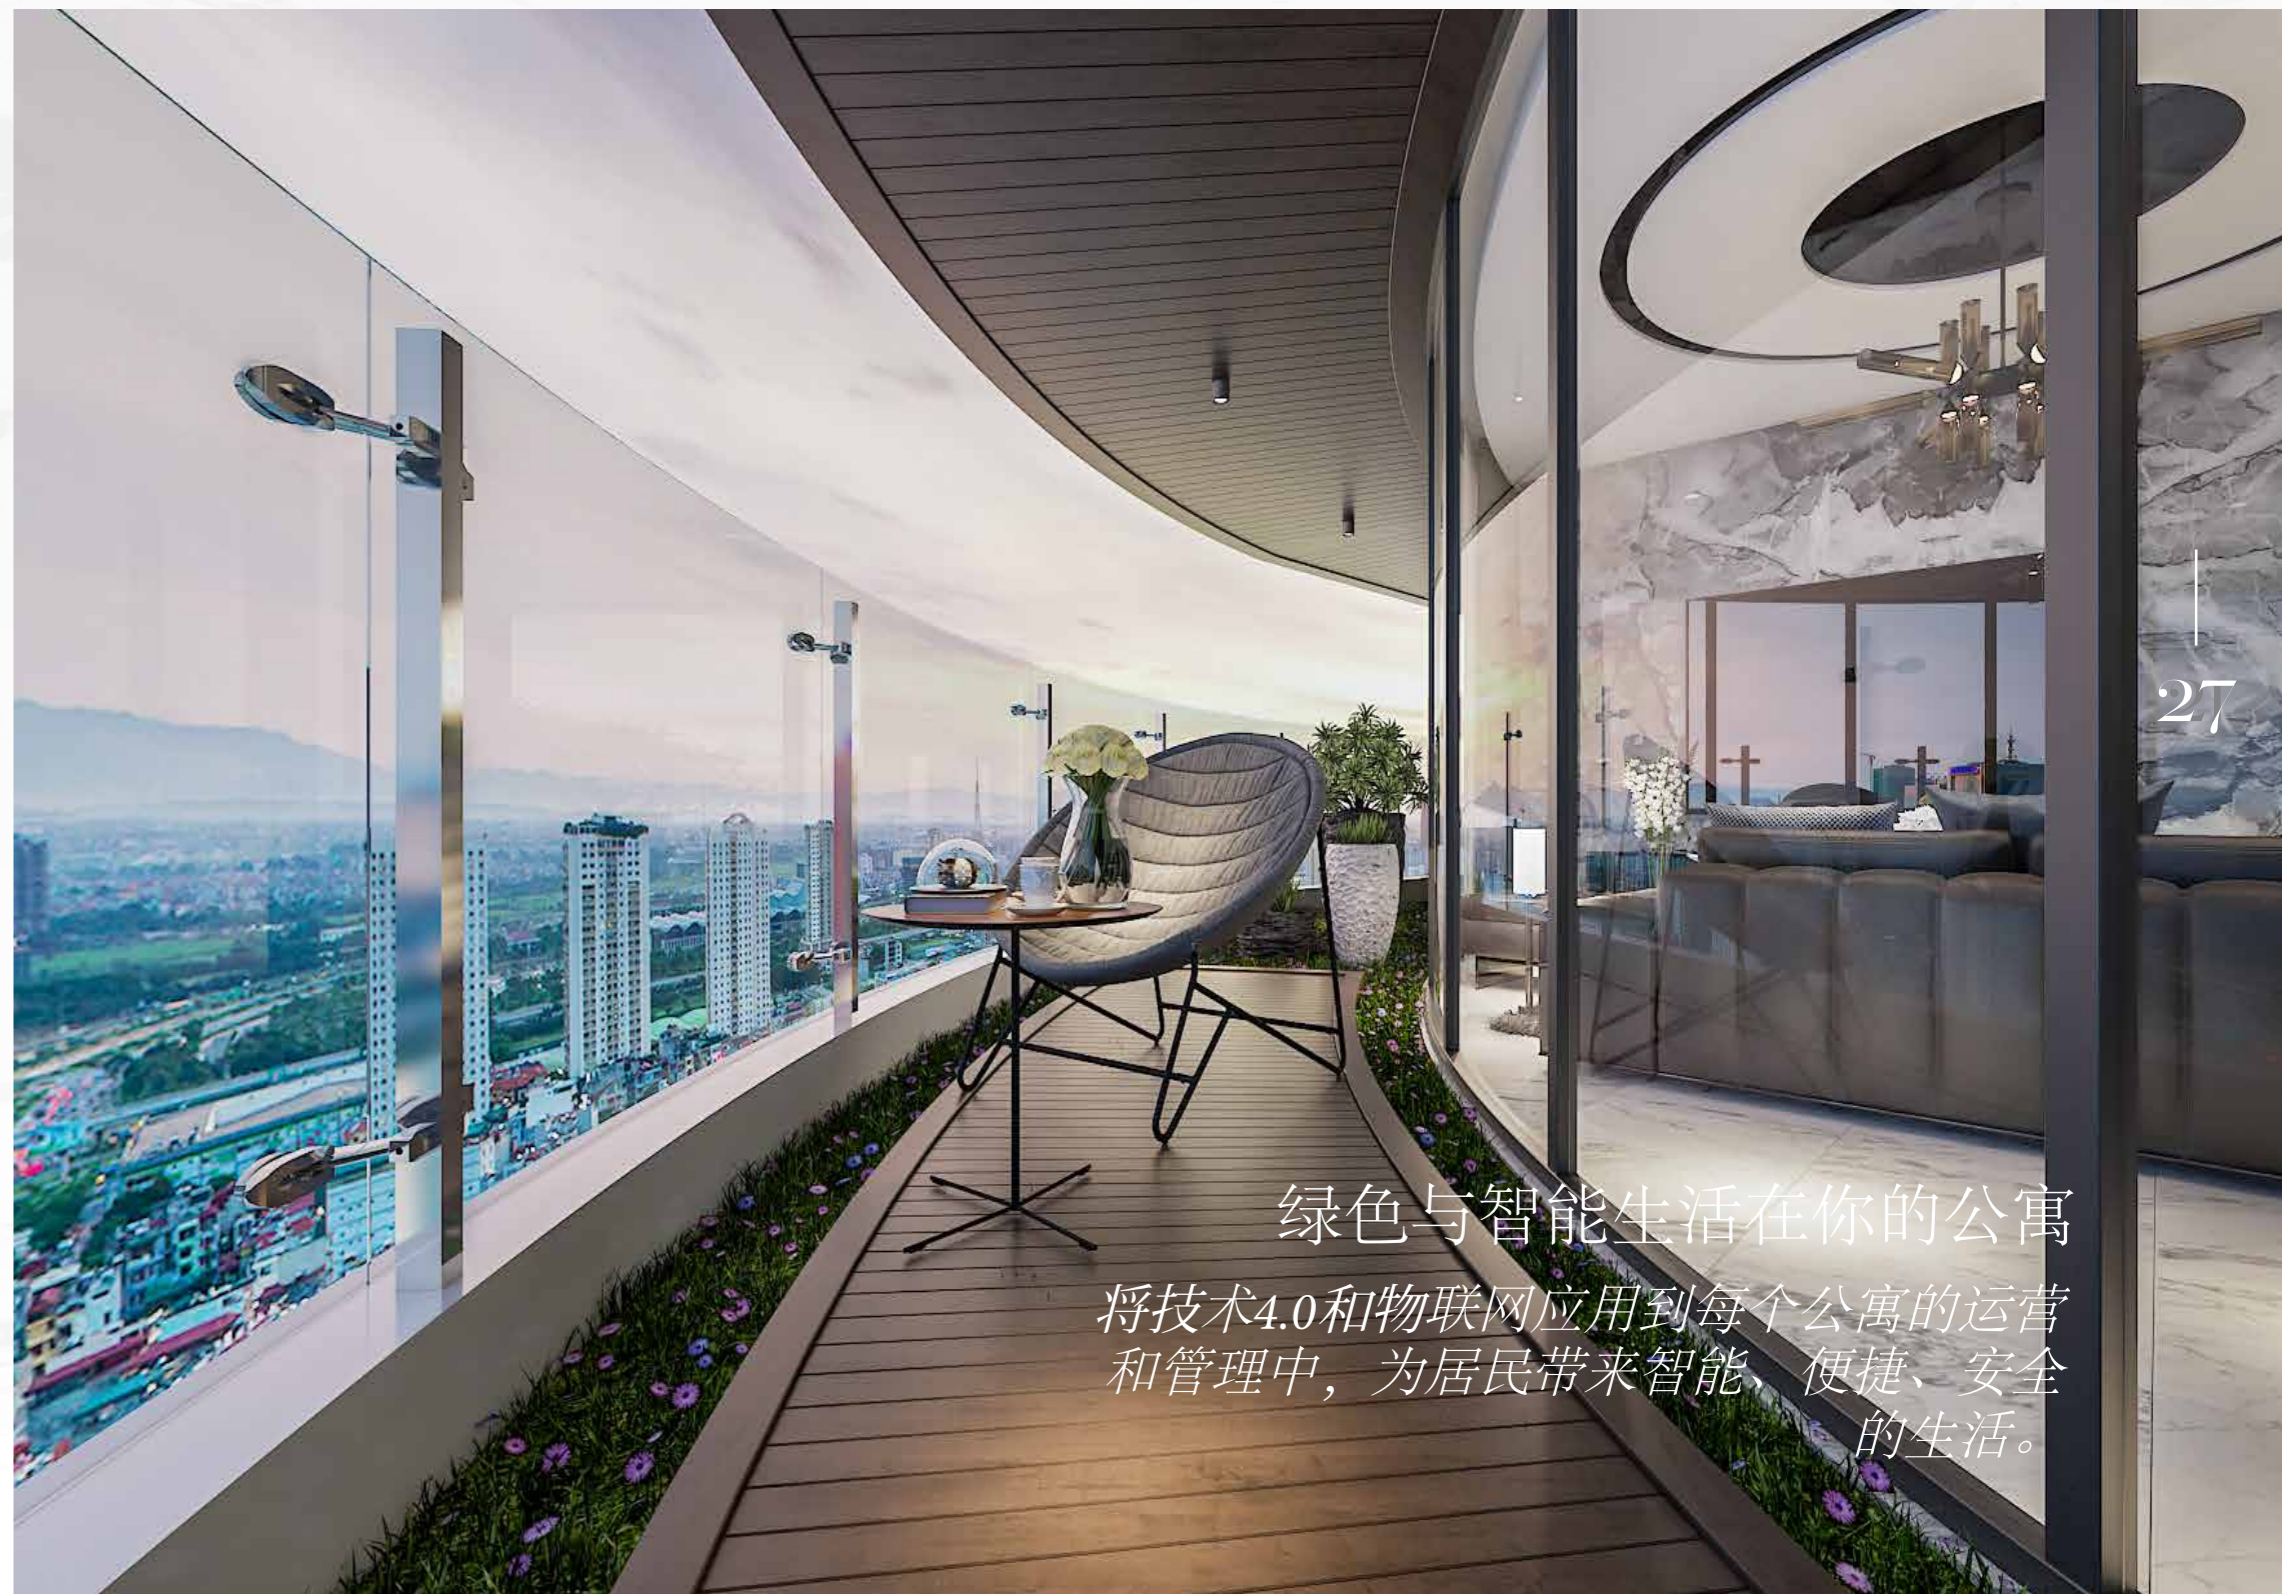

绿色与智能生活在你的公寓
将技术4.0和物联网应用到每个公寓的运营和管理中，为居民带来智能、便捷、安全的生活。