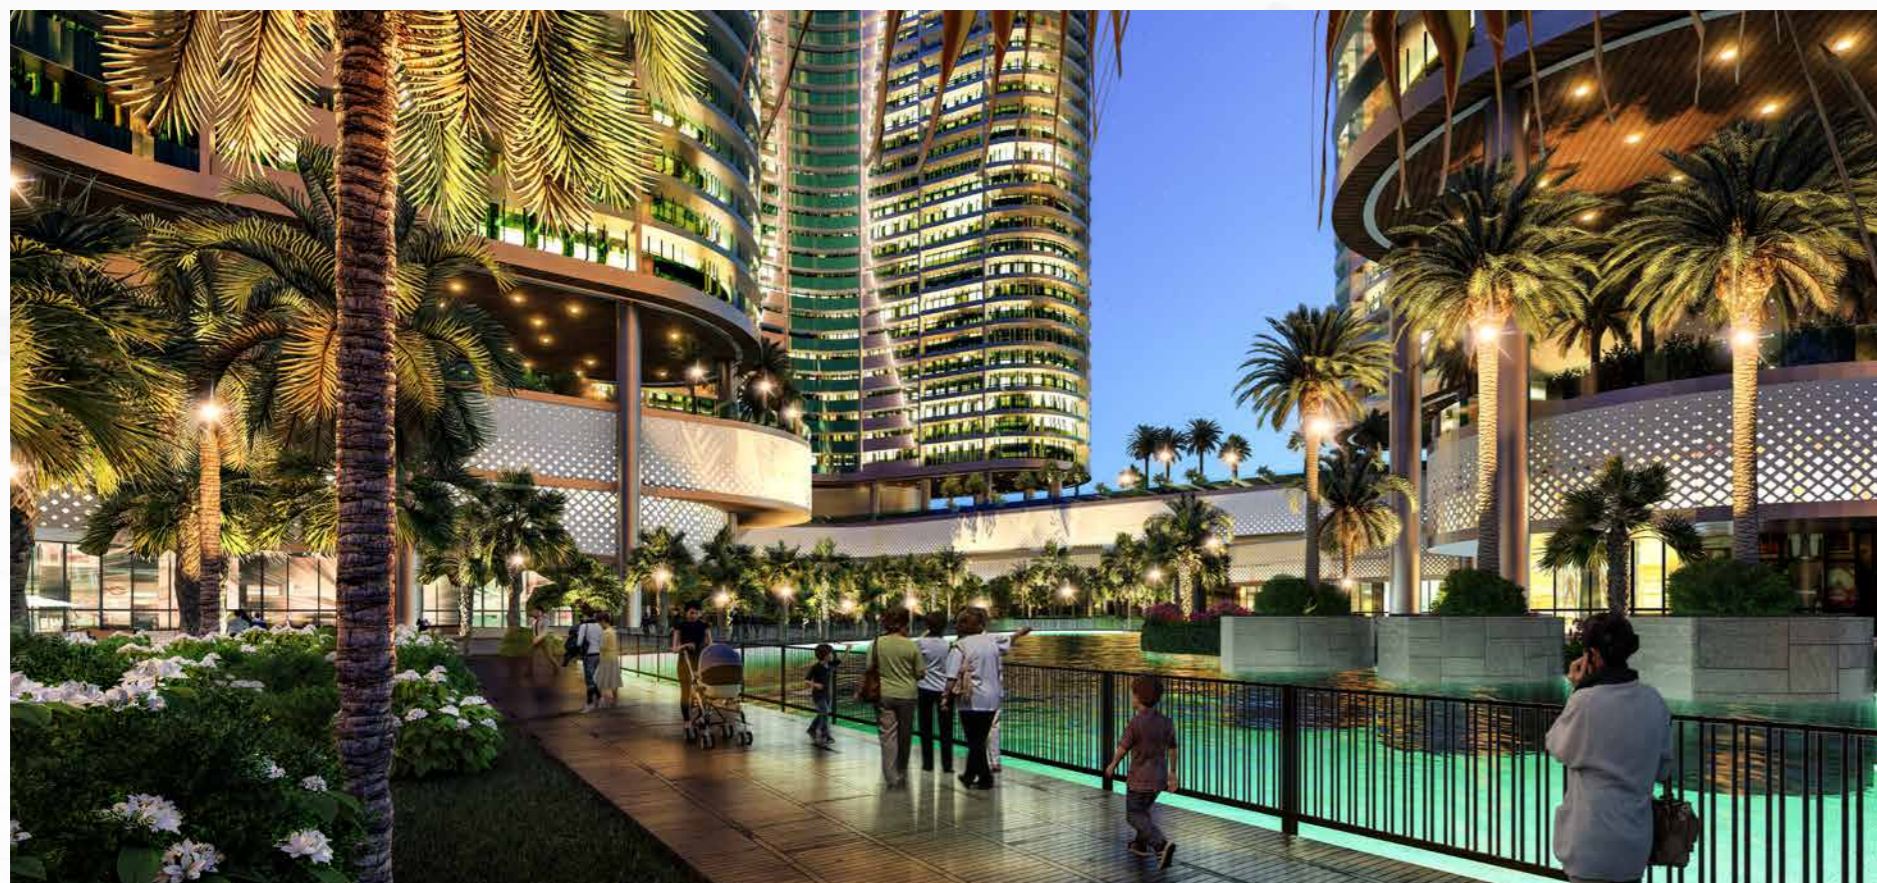

多样化及高端生态区

水面与树木的完美结合

三面接壤河道与核心的湖面管理系统将给居民带来舒服的生态环境。同时每套房都具备阳台花园给予居民更好的生态空间

03

SUNSHINE DIAMOND RIVER