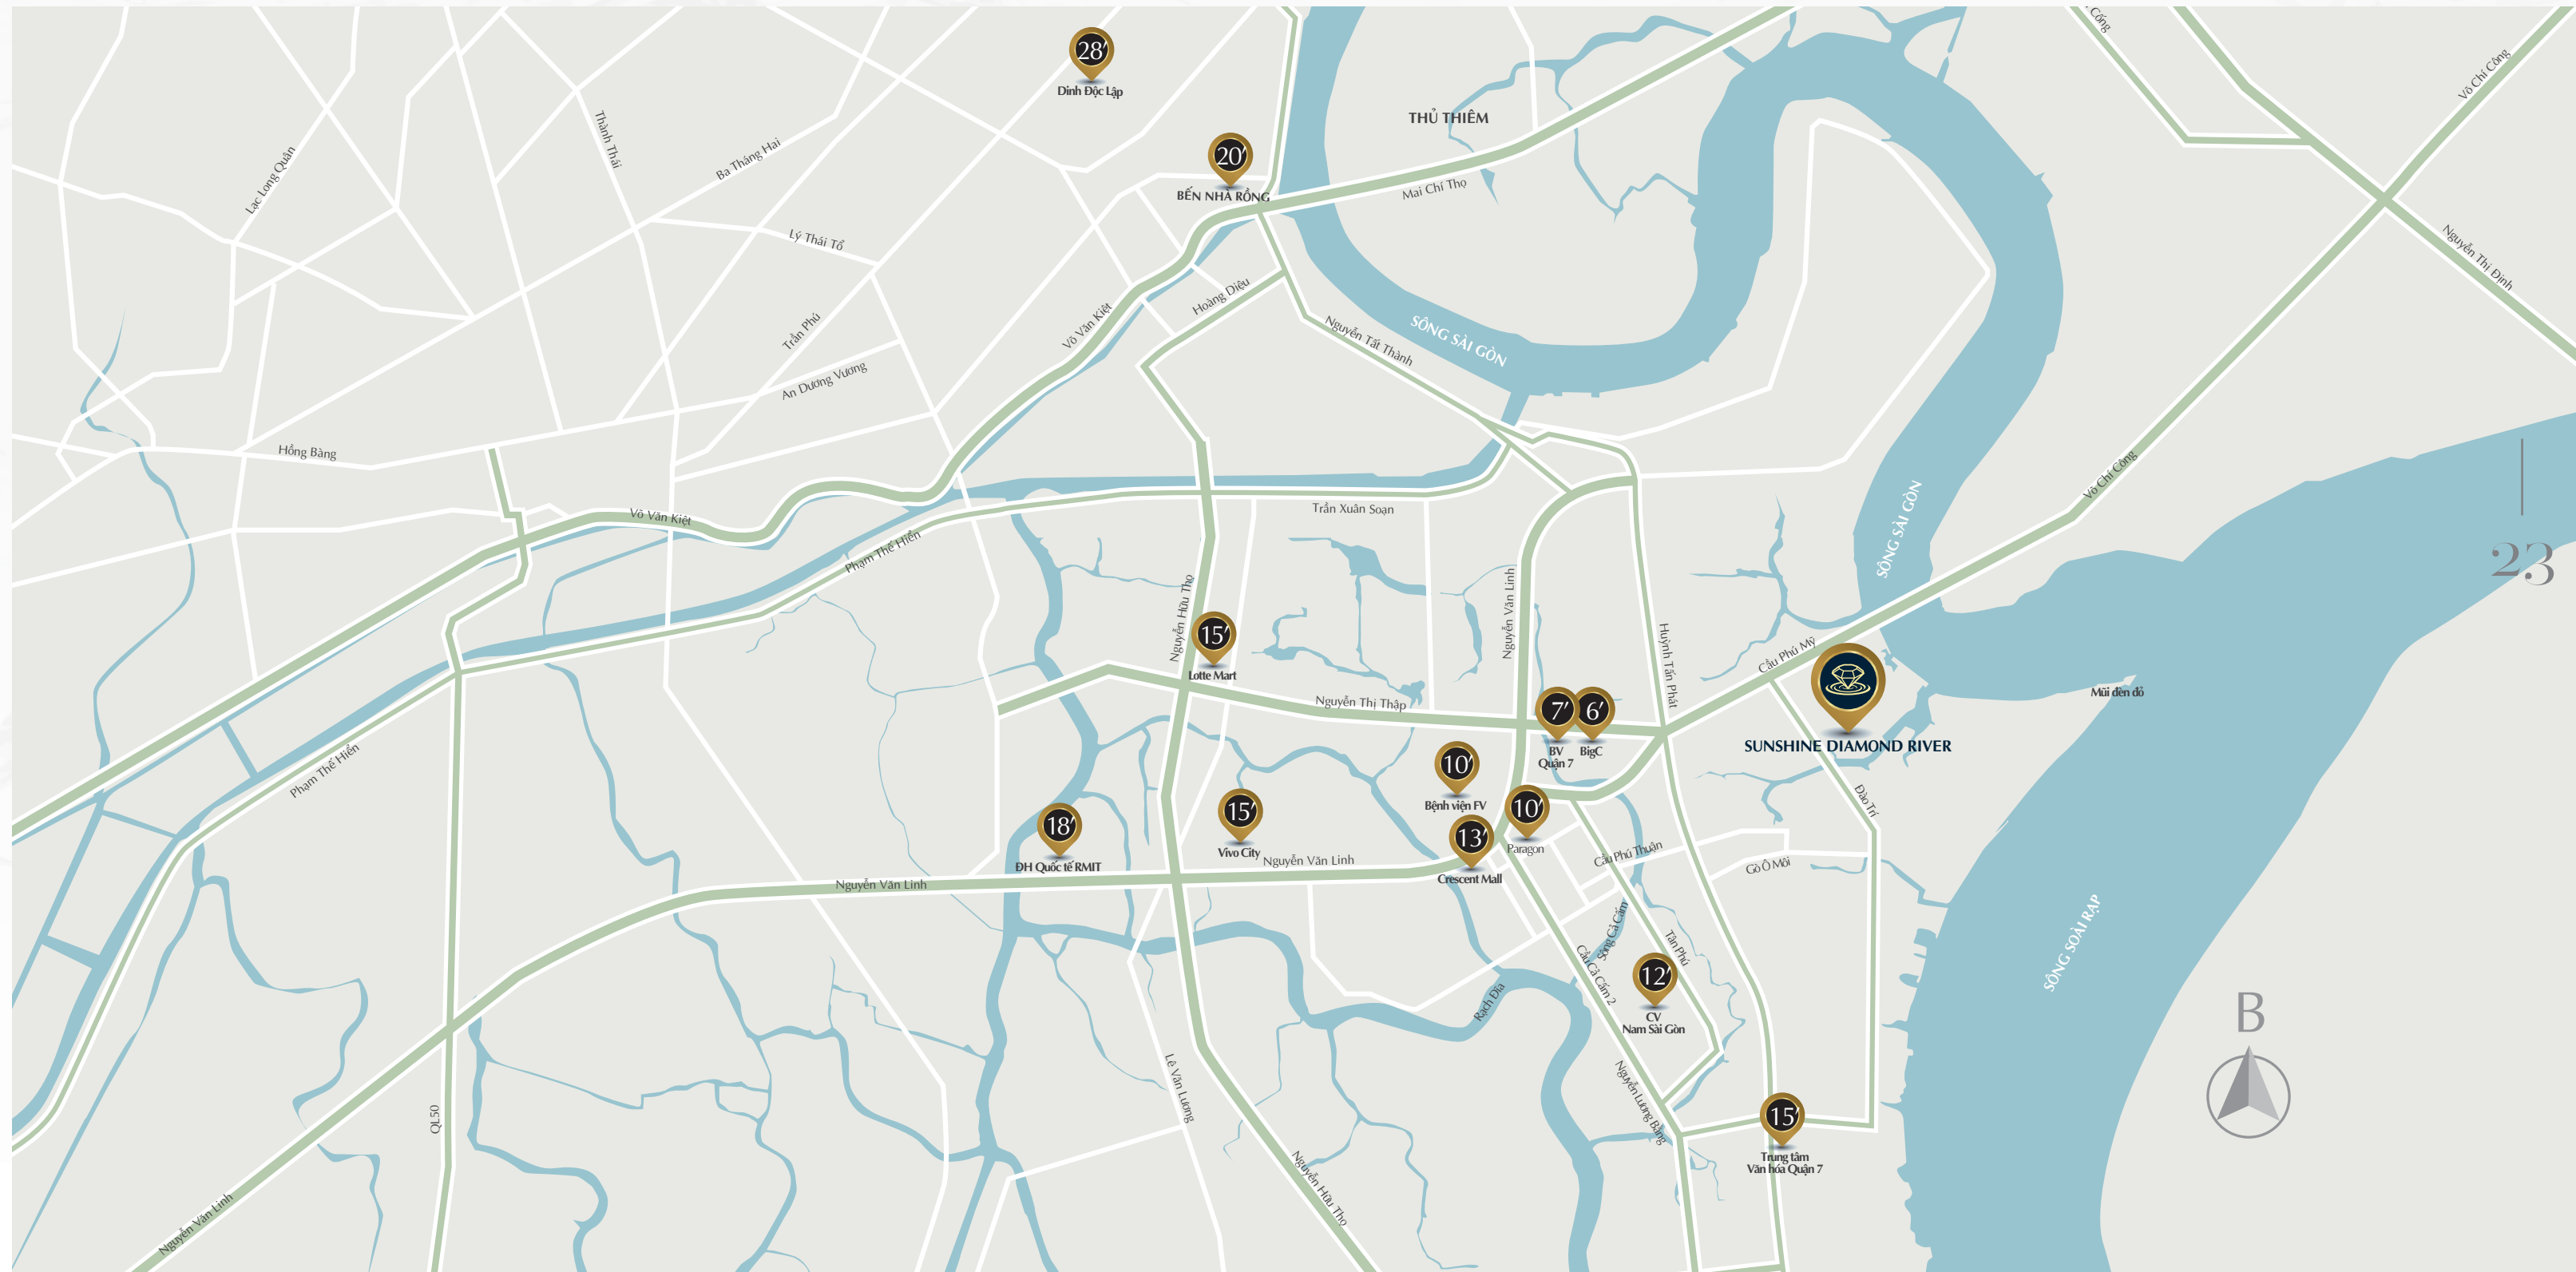

## 智能度假8大概念

1. 黄金地段
2. 绿色度假工程
3. 多样化及高端生态区
4. 度假技能多任务管理
5. 意大利高尚家具
6. 优质生活
7. 高级装备
8. 西贡河附近的各种便捷设备

## 黄金地段

最具有盈利潜力地段

位于第七郡，胡志明市发展速度最快的三大郡之一，阳光钻石河拥有最具涨价潜能的地段“一近市，二近江，三近路”；接近涛智大路，富美桥，西贡Peninsula项目和三面与河接壤。这也是来越南生活或公干的外国人最为理想的生活社区

SUNSHINE DIAMOND RIVER

PEACE IN EVERY MOMENT

SUNSHINE DIAMOND RIVER

25