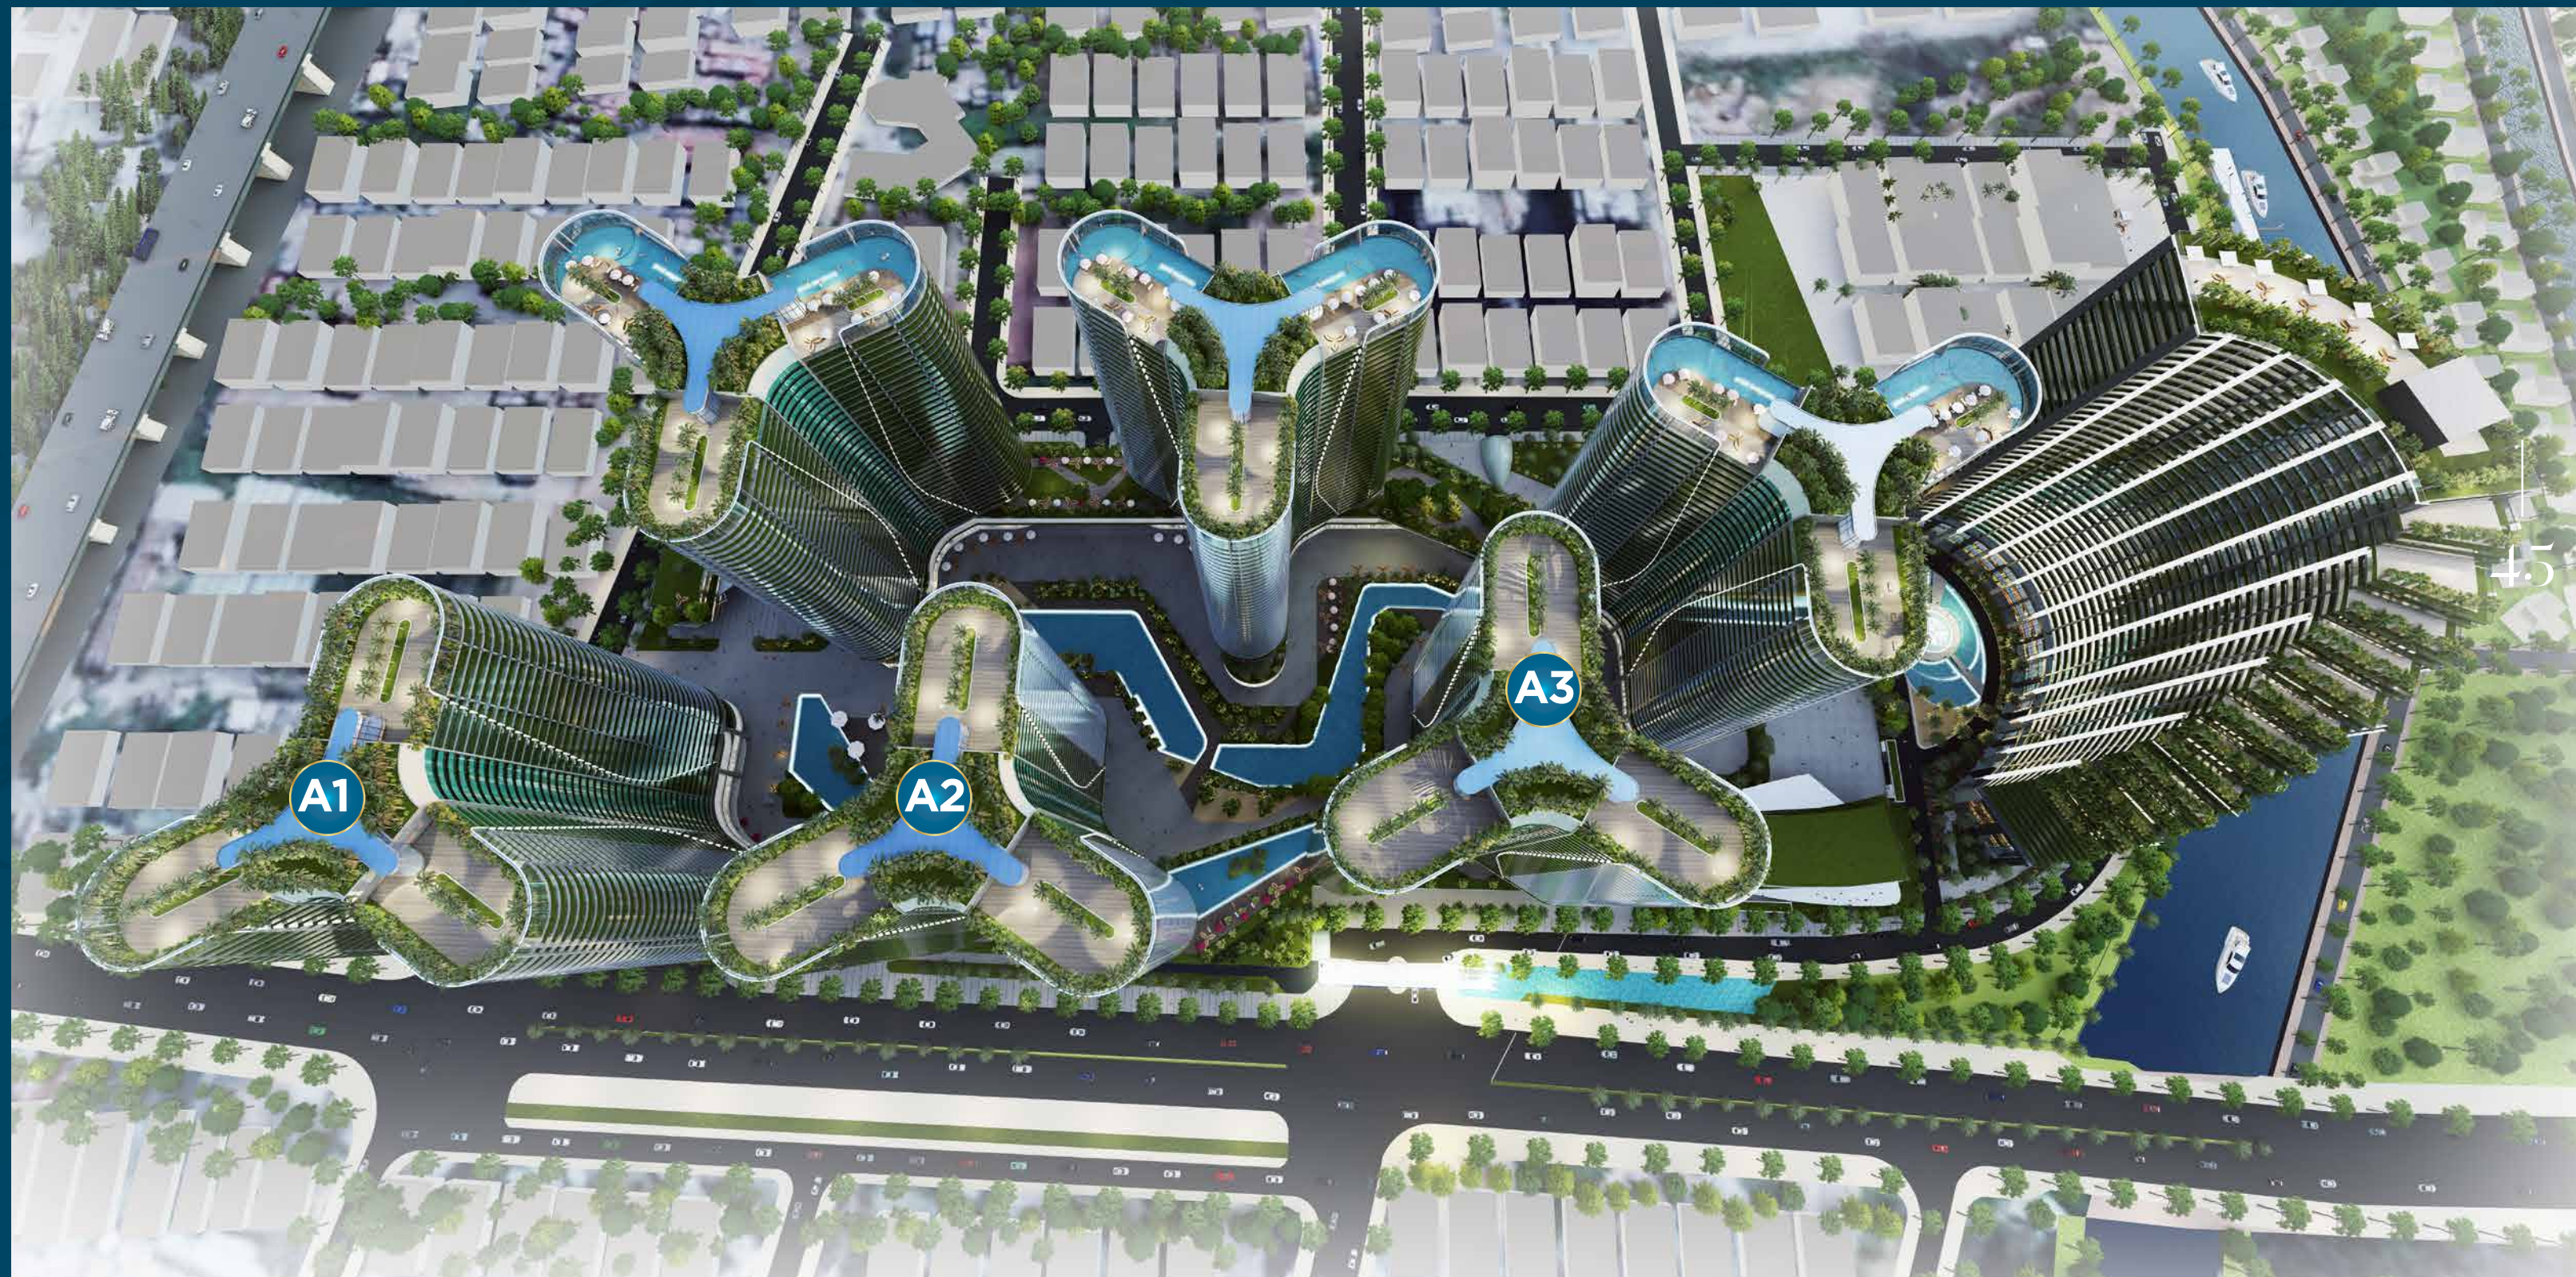

45

SUNSHINE DIAMOND RIVER

PEACE IN EVERY MOMENT