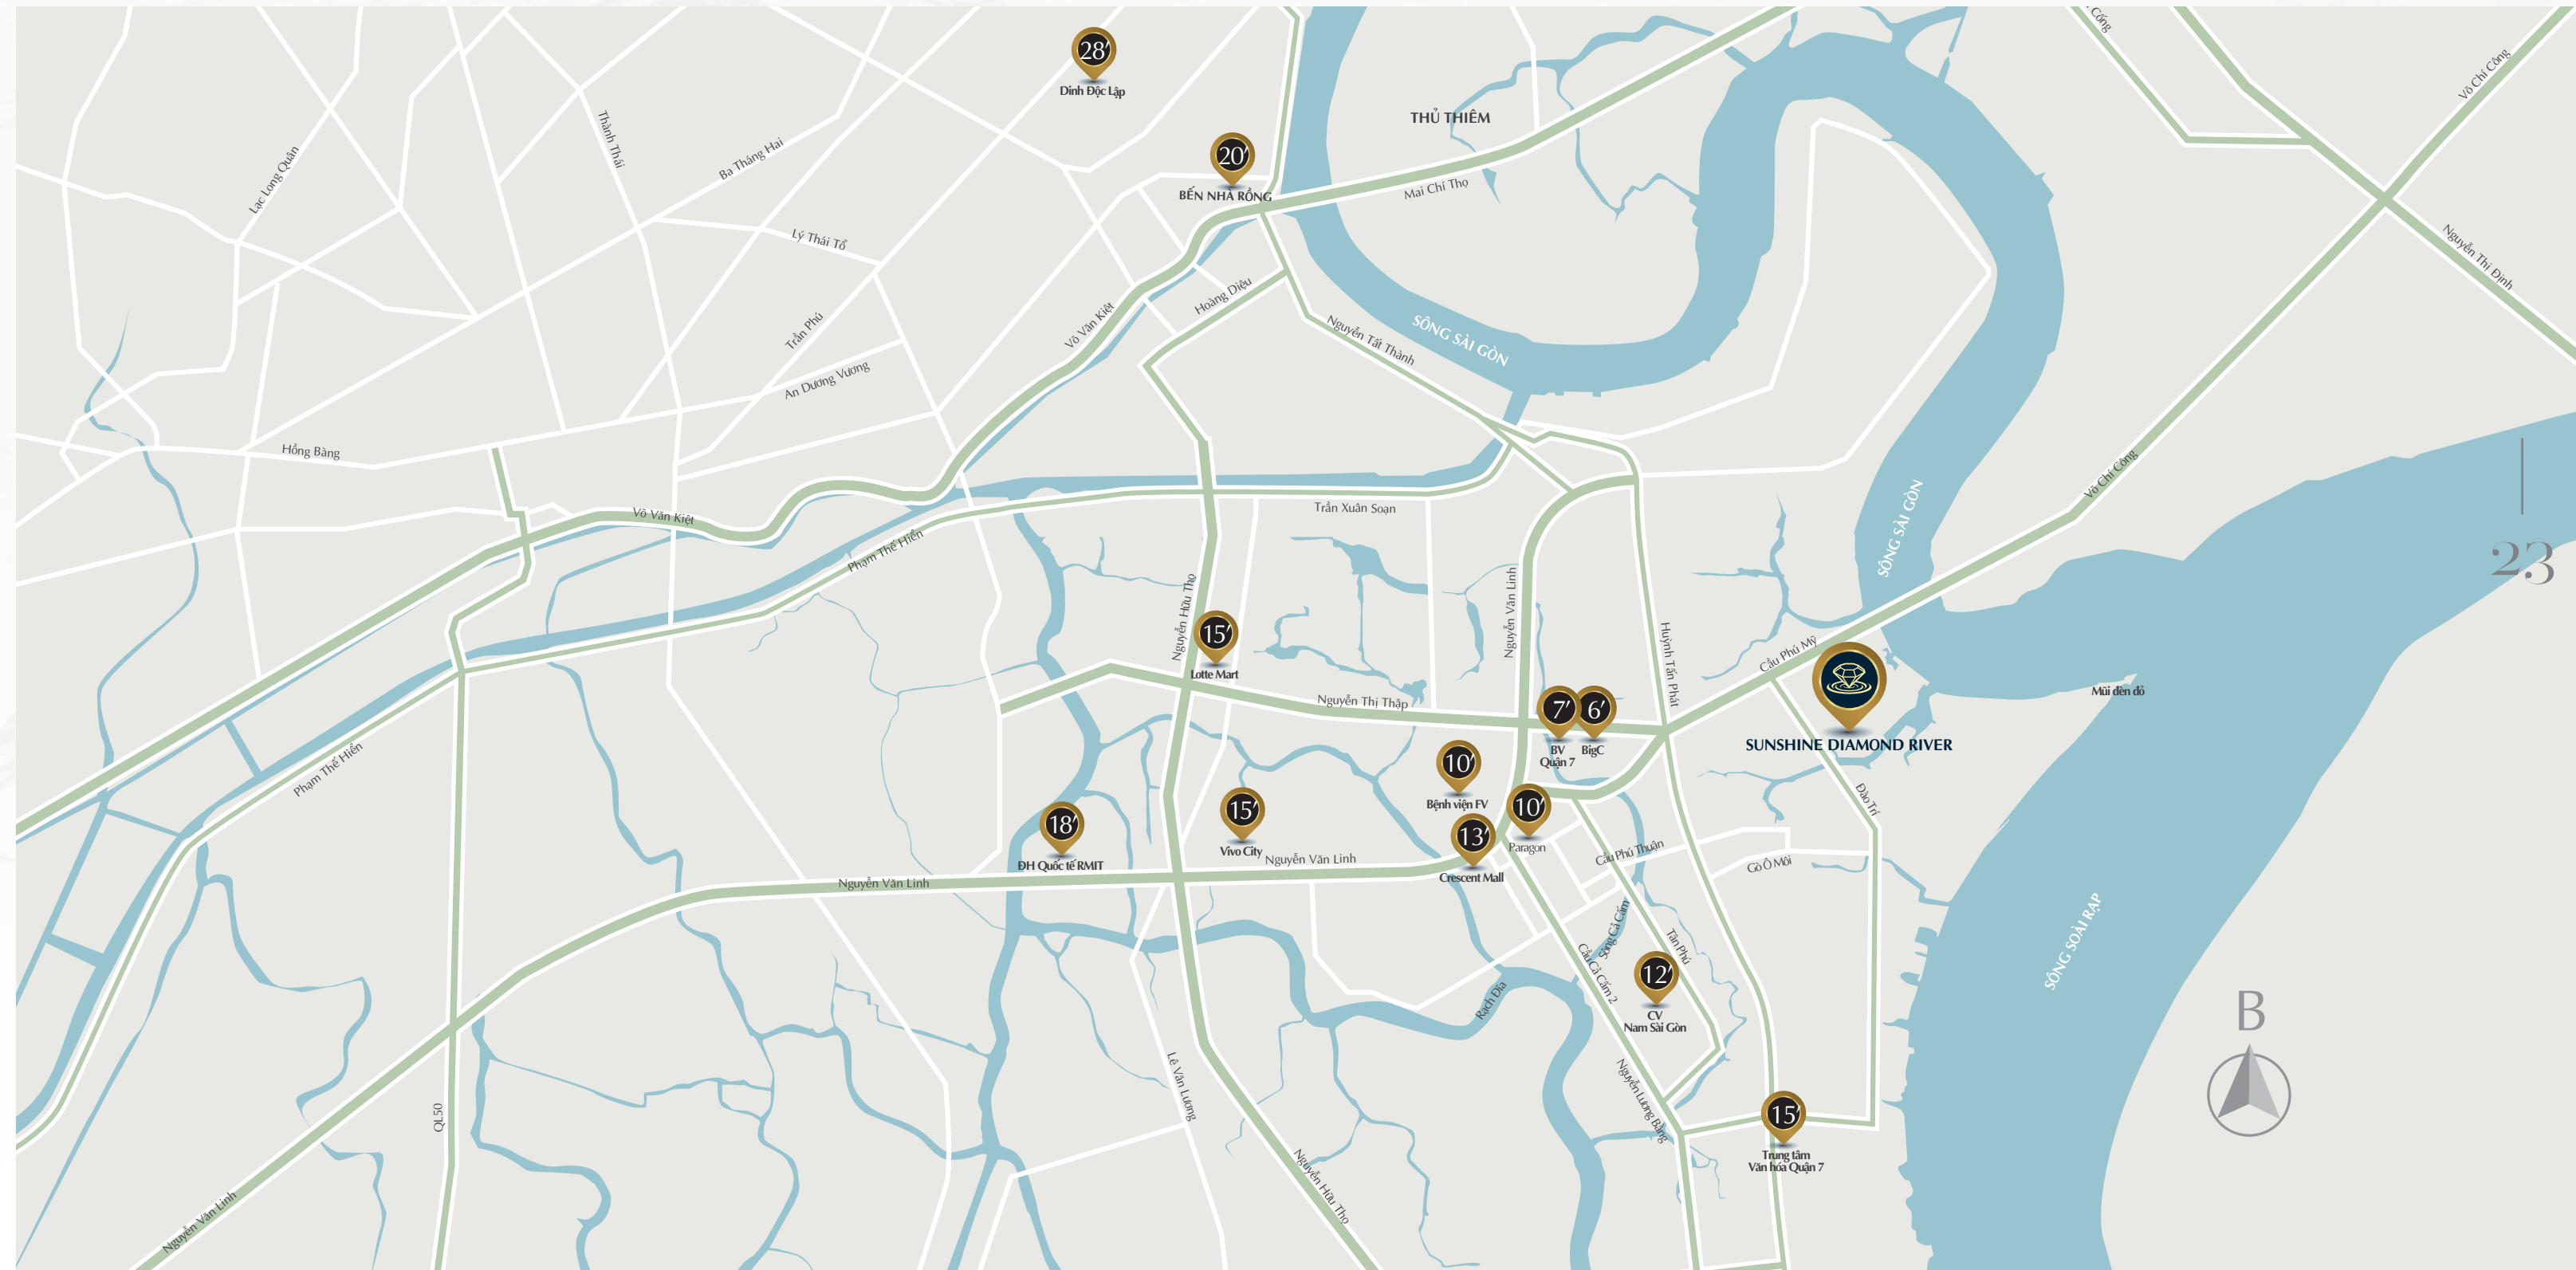

# 리조트 걸작 엘리트의 정수

스마트 리조트 정의

- 01 / 핵심 위치
- 02 / 리조트 표준 녹지 작업
- 03 / 하이엔드 및 동기화된 생태계
- 04 / 다기능 리조트 기술
- 05 / 세련된 이탈리아 가구
- 06 / 엘리트 커뮤니티를 위한 탁월한 생활 환경
- 07 / 가치있는 주인을 위한 독특한 시설
- 08 / 사이공강 항구의 다양한 시설

## 핵심 위치

투자수익을 창출 할 가능성이 높음

7군에 위치 - 호치민시의 가장 높은 성장률을 보이는 3 개군 중 하나, Sunshine Diamond River은 Dao Tri 도로, Phu My 대교, 사이공 반도가 근처 및 3 개의 강 정면에 위치해 잠재적인 가격 인상 가능성이 높습니다. Sunshine Diamond River는 선샤인 다이아몬드 리버는 외국인을 위한 이상적인 주거 환경이기도 합니다.