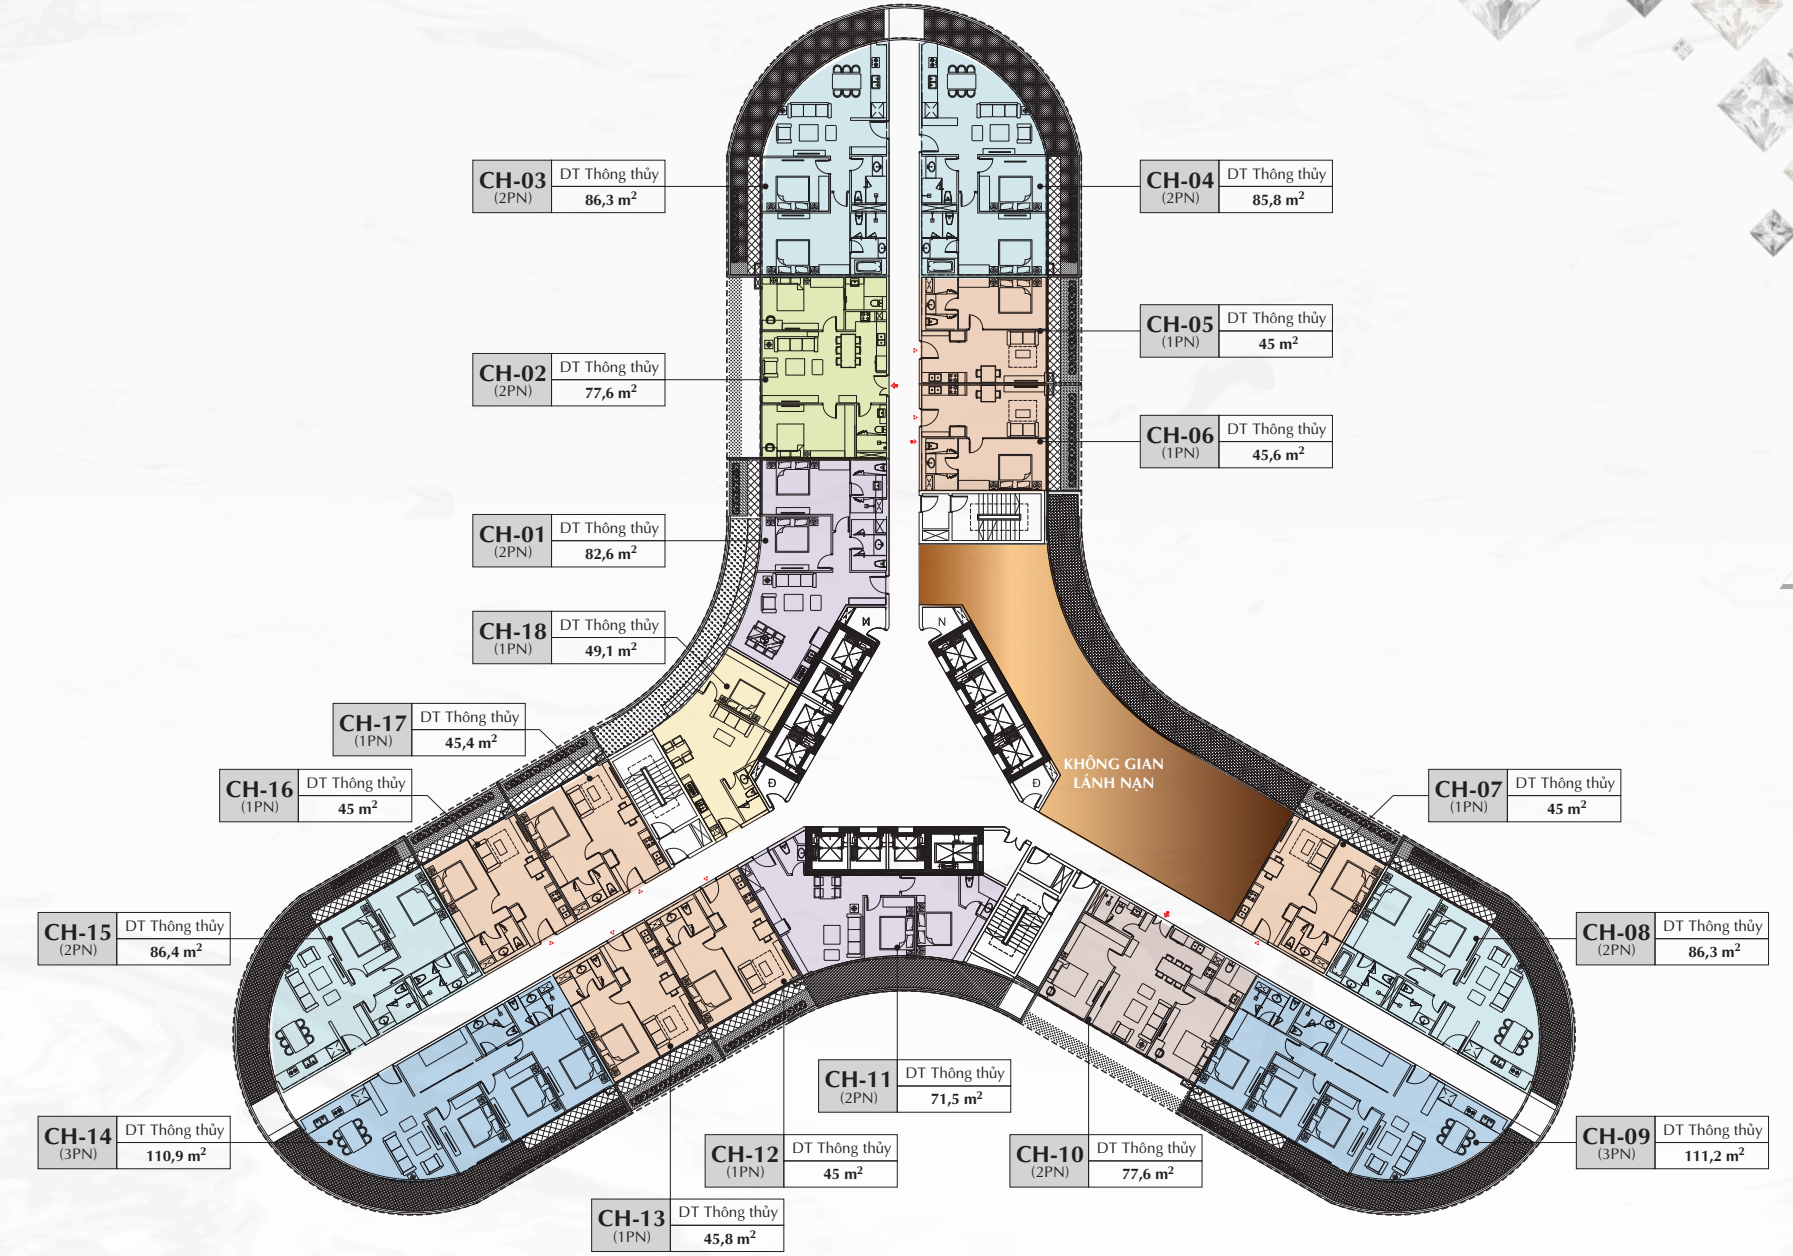

평면 (3A 층- 19층, 21층 - 40층)

평면 (20th Floor)