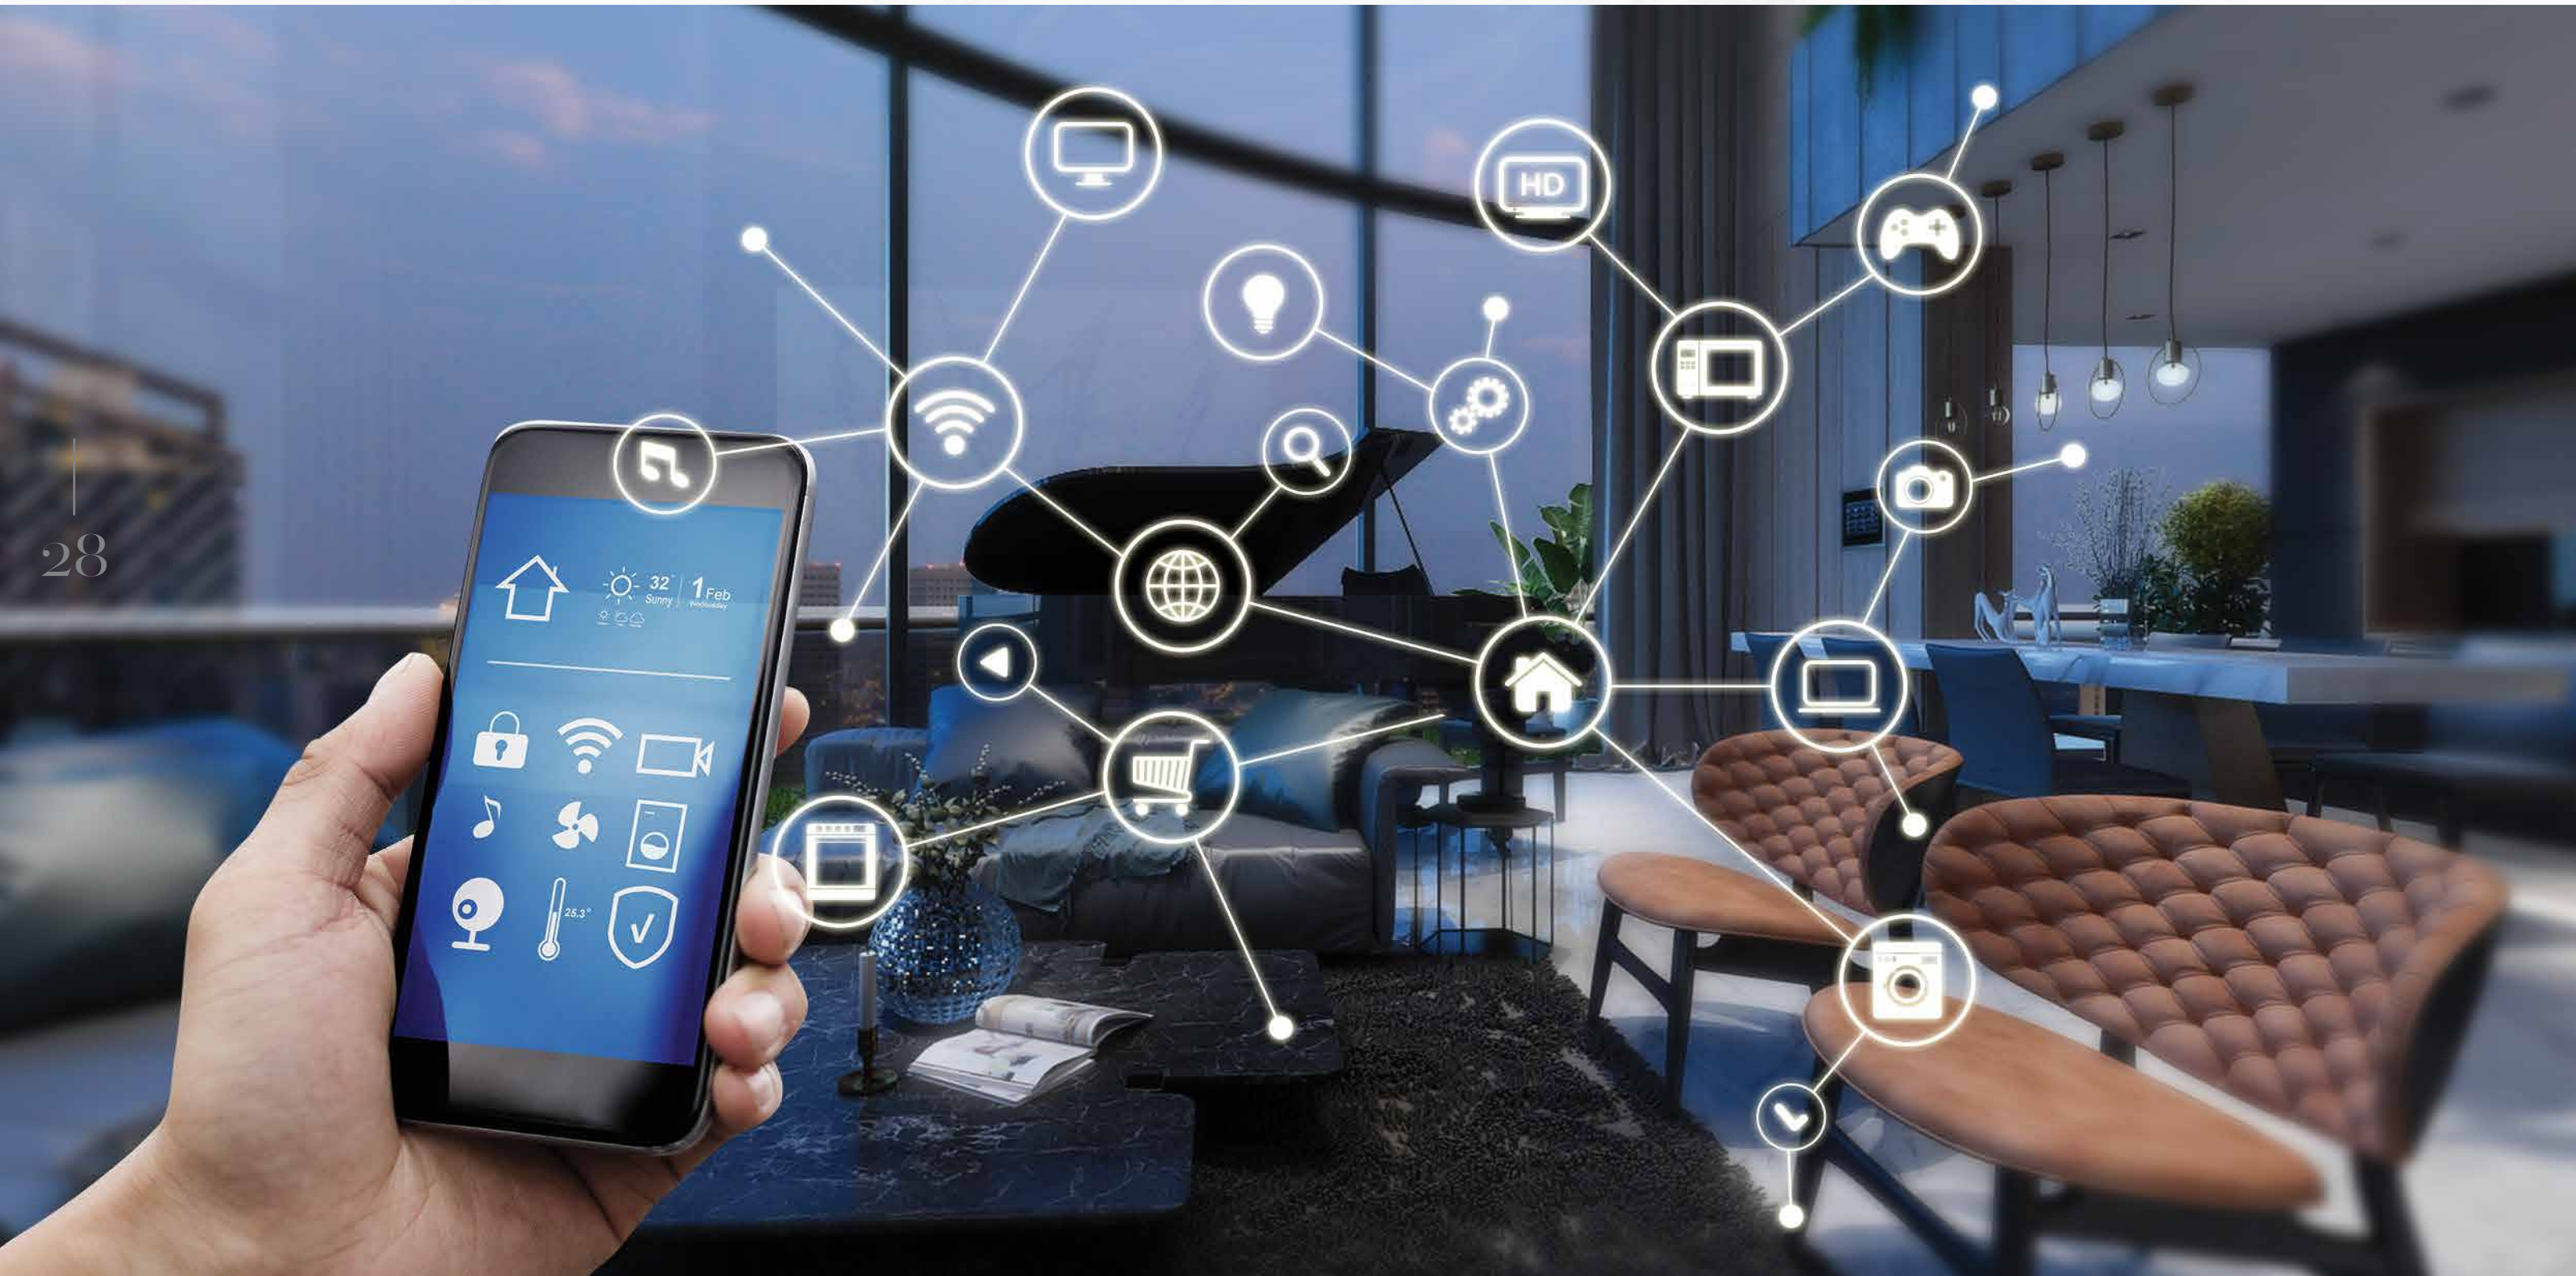

PEACE IN EVERY MOMENT