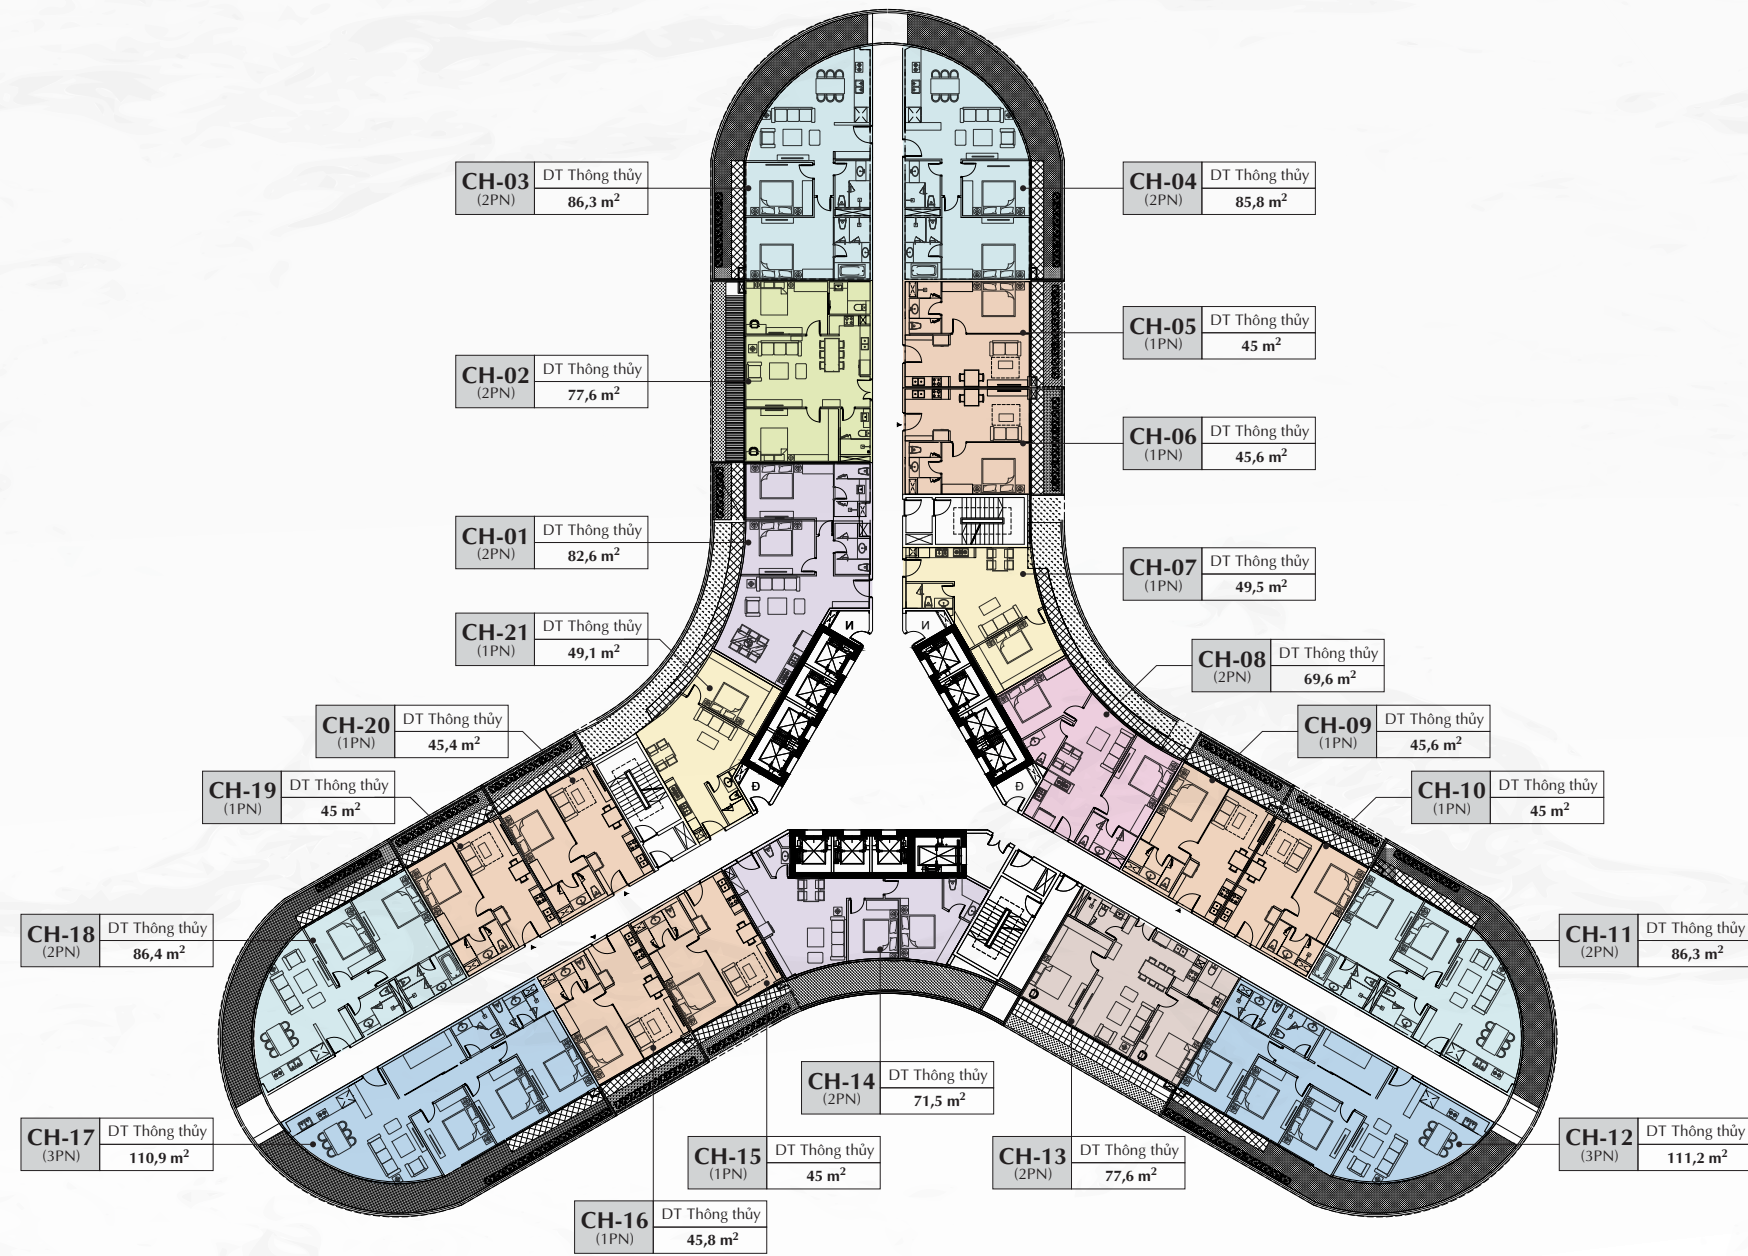

평면 (3A 층- 19층, 21층 - 40층)

평면 (20th Floor)