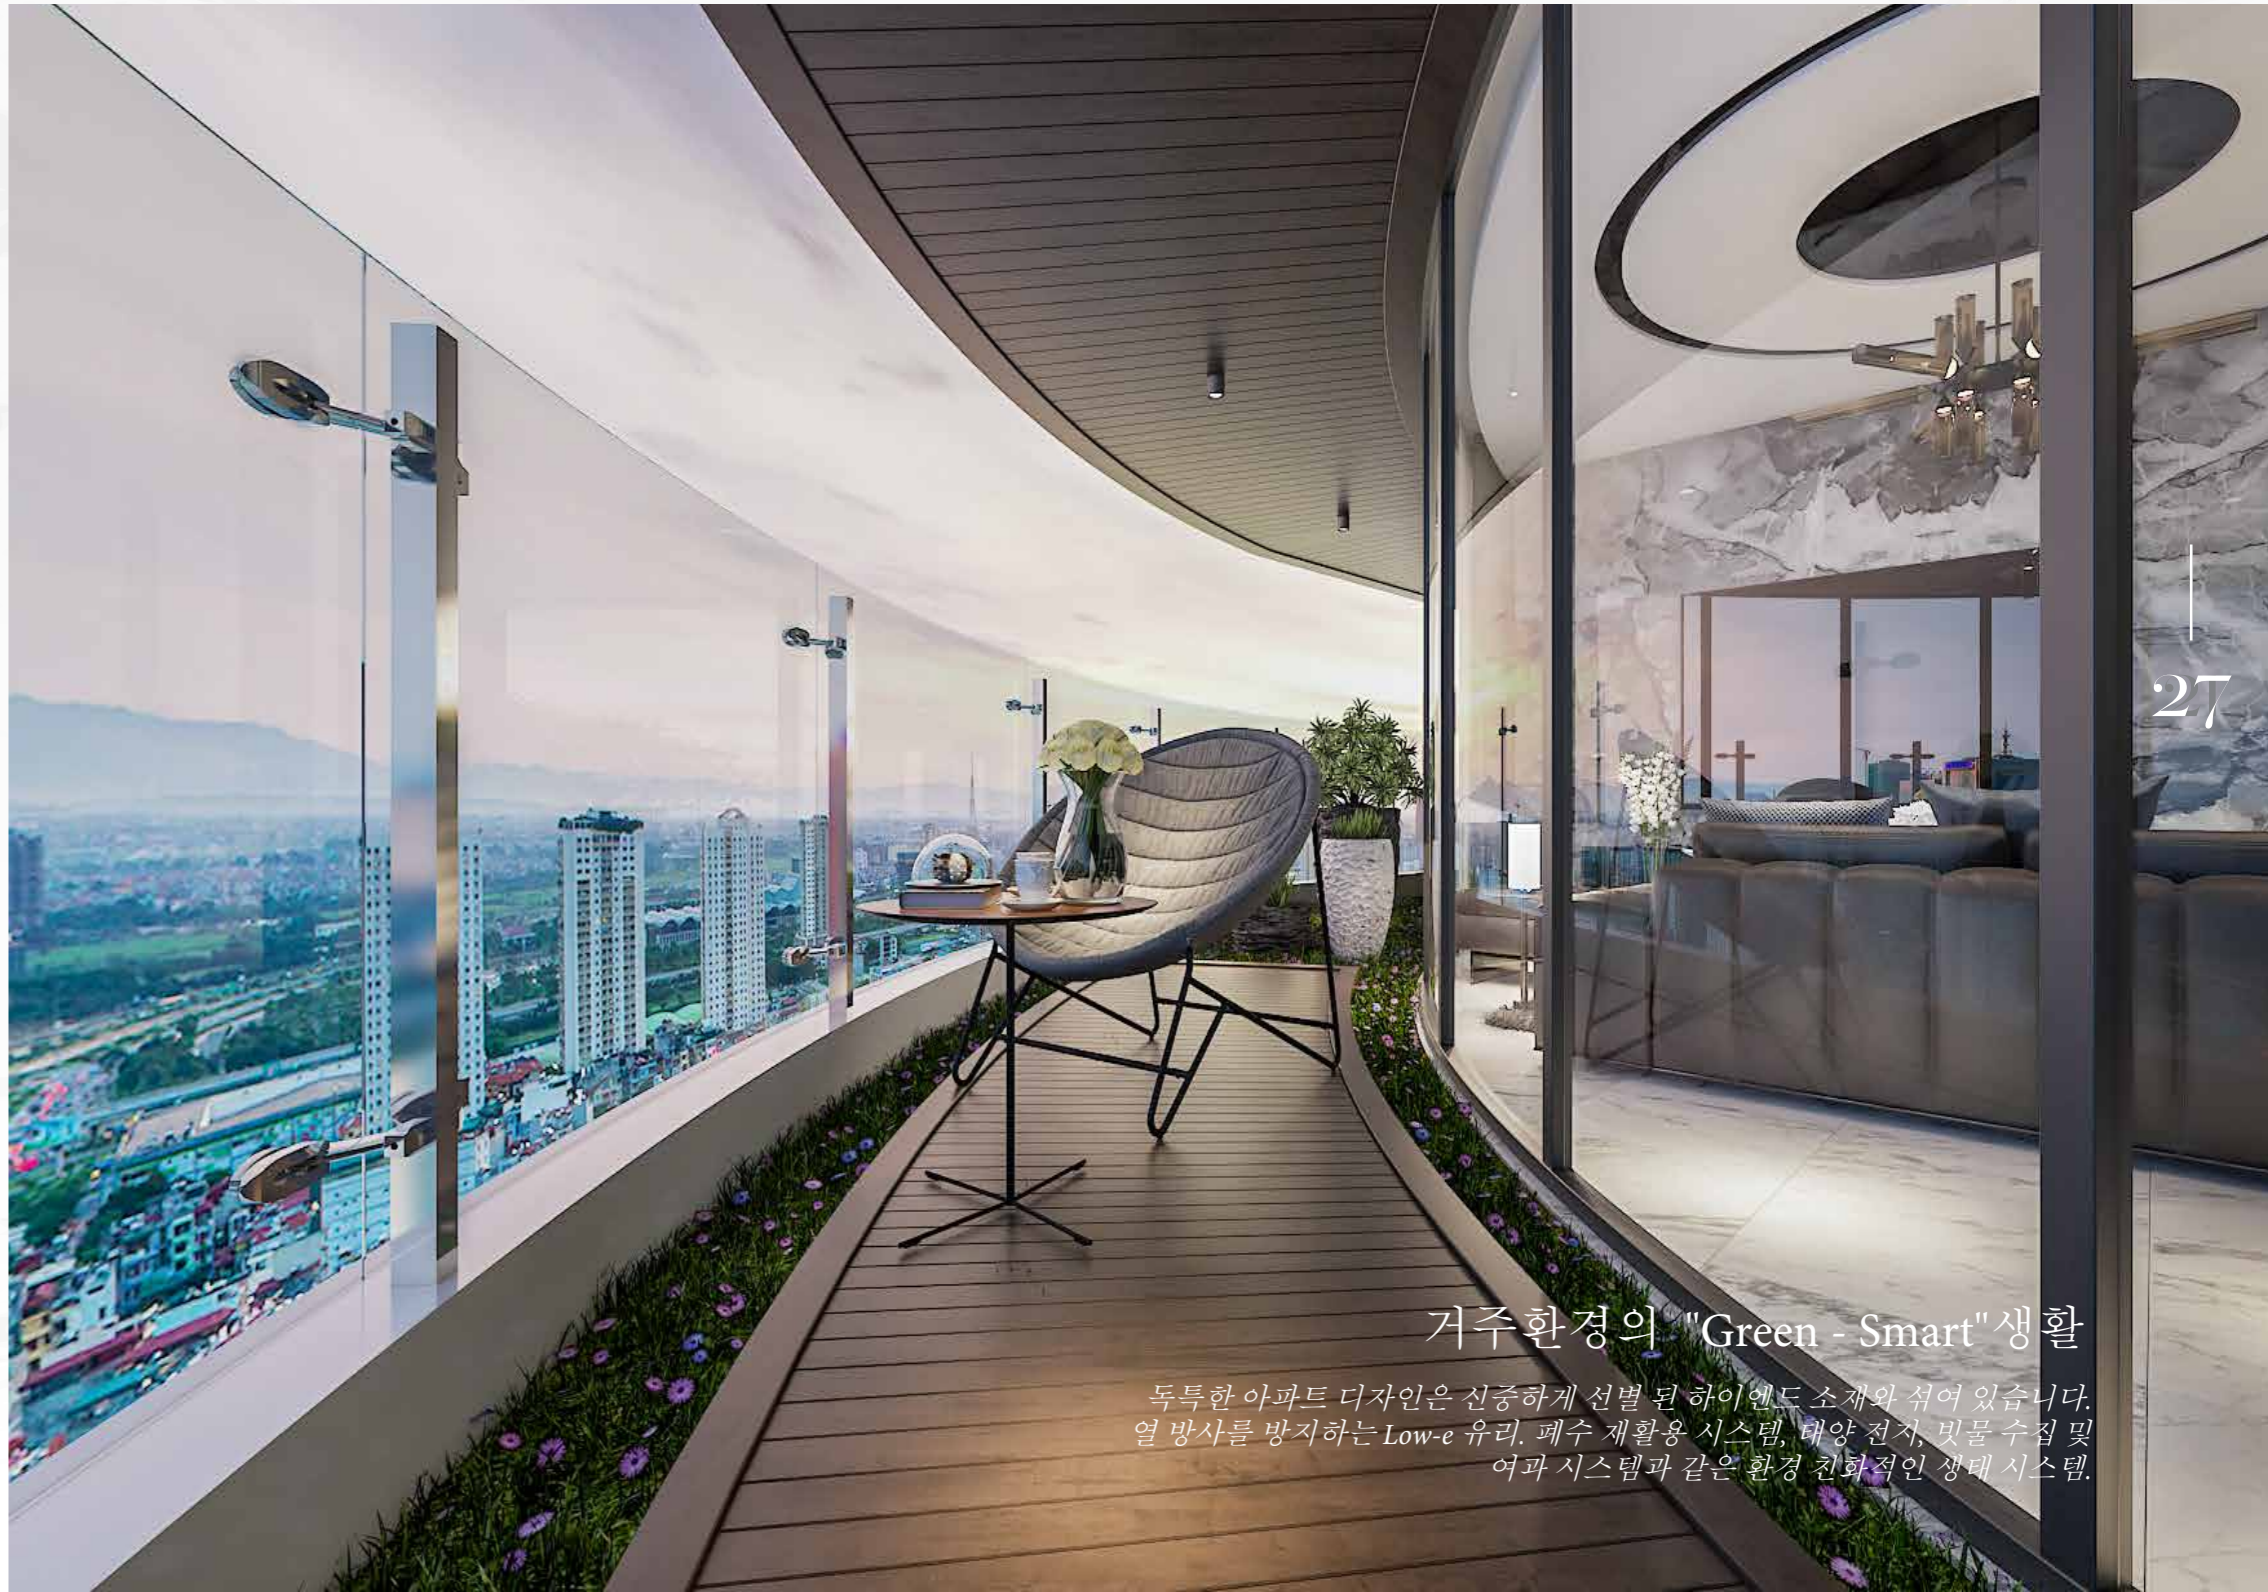

## 녹지와 물의 완벽한 조화

호수 조절 시스템 및 조깅 도로와 함께 3개의 강 정면으로 거주자에게 환경 친화적인 공간과 휴식을 제공합니다. 특히 모든 아파트에는 발코니 가든 시스템이 설치되어 있어 주민들에게 친환경적이고 새로운 생활 공간을 제공합니다.

26

SUNSHINE DIAMOND RIVER

27