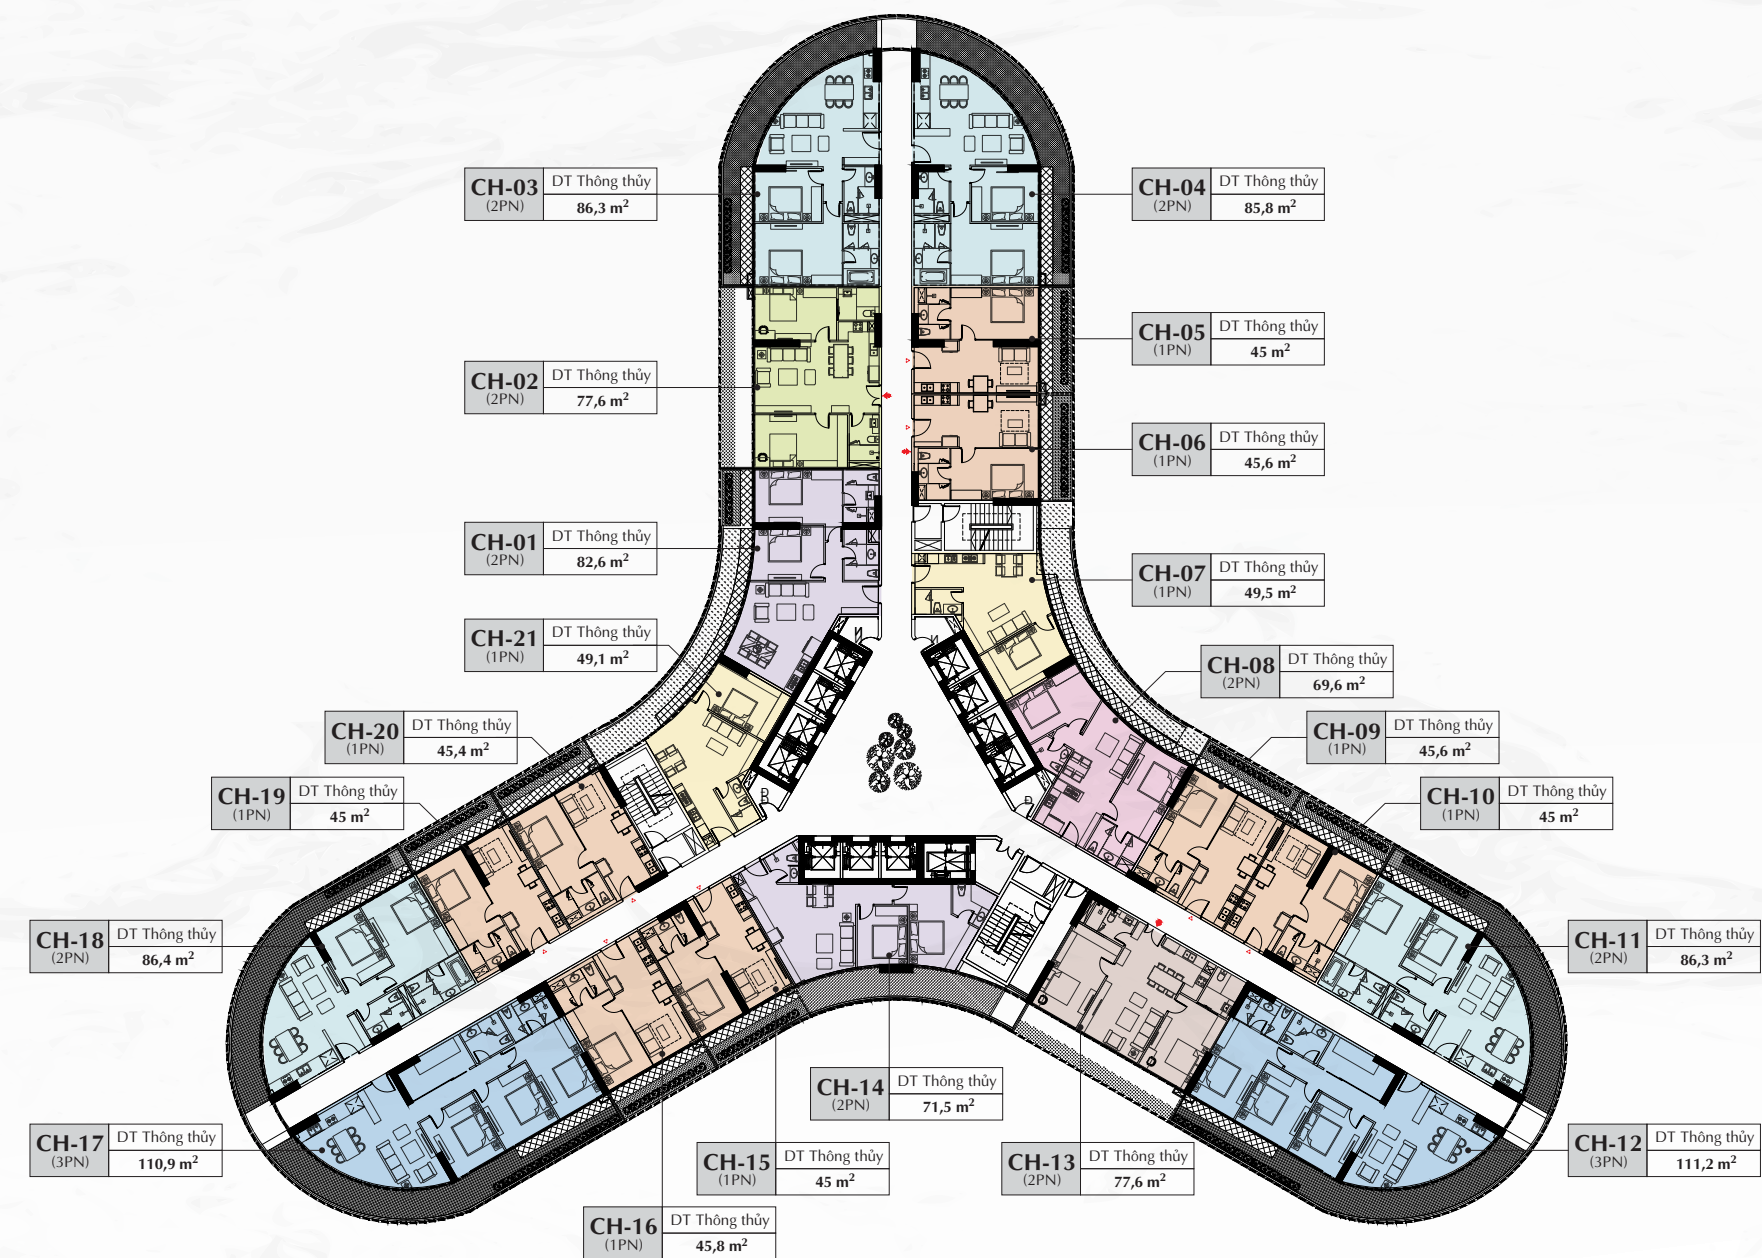

AN NHIÊN TRONG TỪNG KHOẢNH KHẮC

Hào quang bên sông

SUNSHINE DIAMOND RIVER

AN NHIÊN TRONG TỪNG KHOẢNH KHẮC

44

Căn hộ tòa
A1 - A2 - A3

45

SUNSHINE DIAMOND RIVER

AN NHIÊN TRONG TỪNG KHOẢNH KHẮC

Mặt bằng điển hình (Tầng 3A - 19; 21 - 40)

Mặt bằng điển hình (Tầng 20)

Căn hộ điển hình (Tầng 3A - 40)

CĂN CH-01

DT thông thủy: 82,6 M²

VỊ TRÍ CĂN HỘ

CĂN CH-02