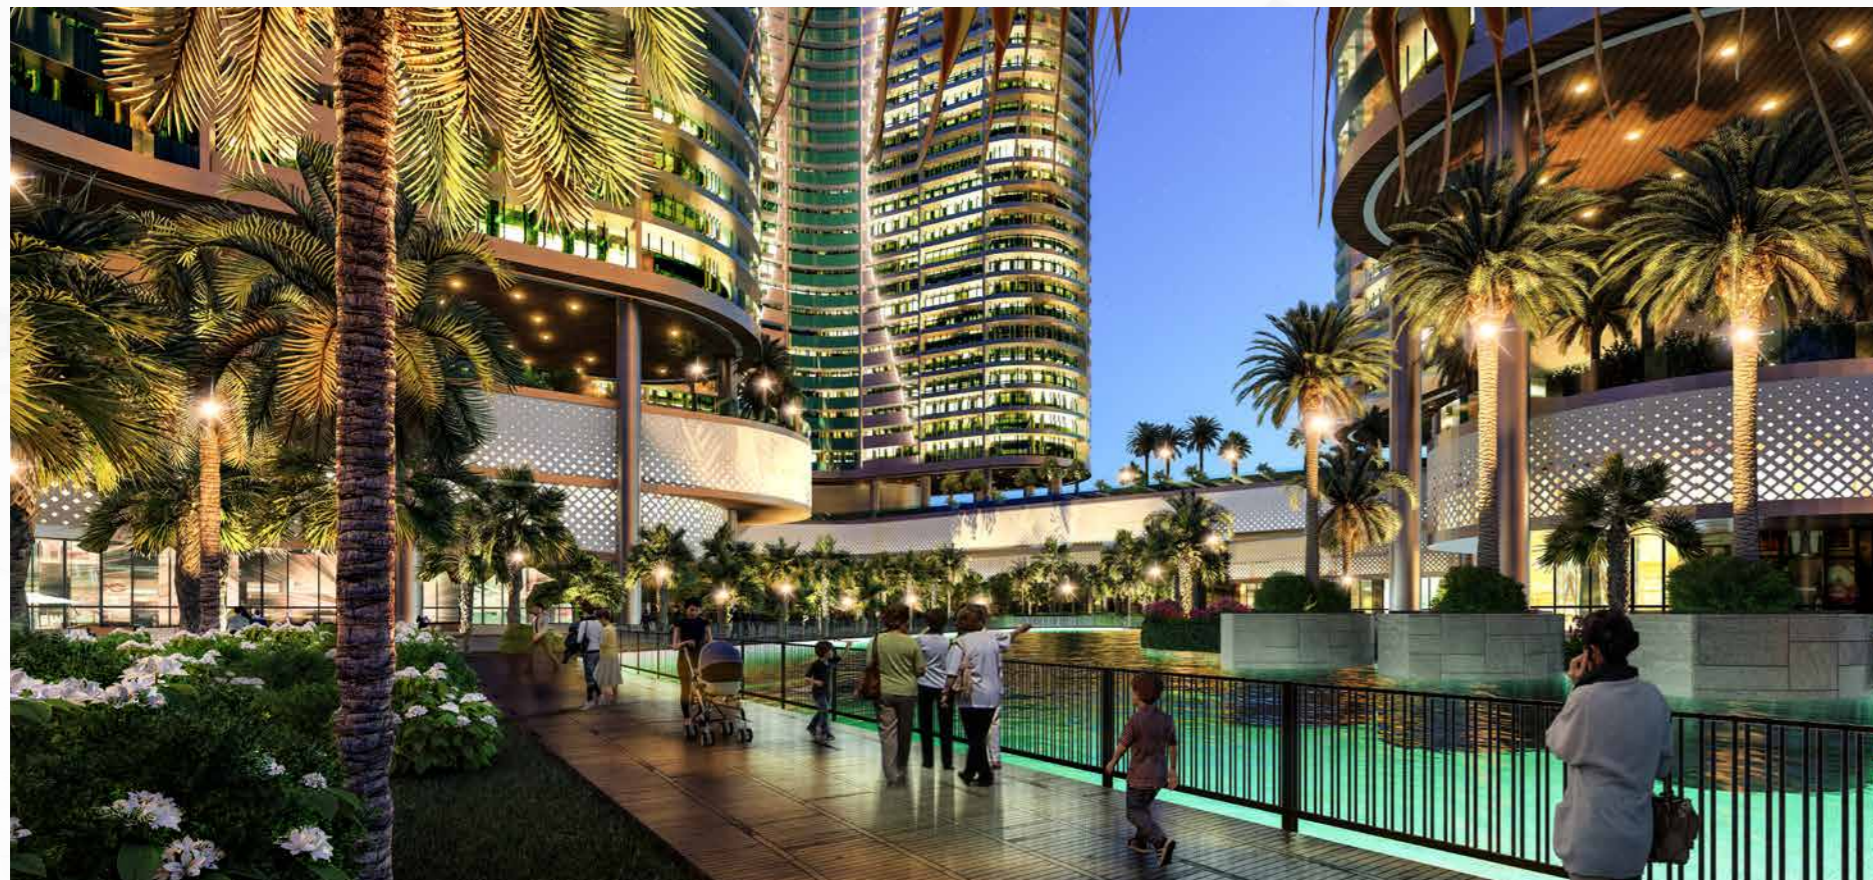

SUNSHINE DIAMOND RIVER