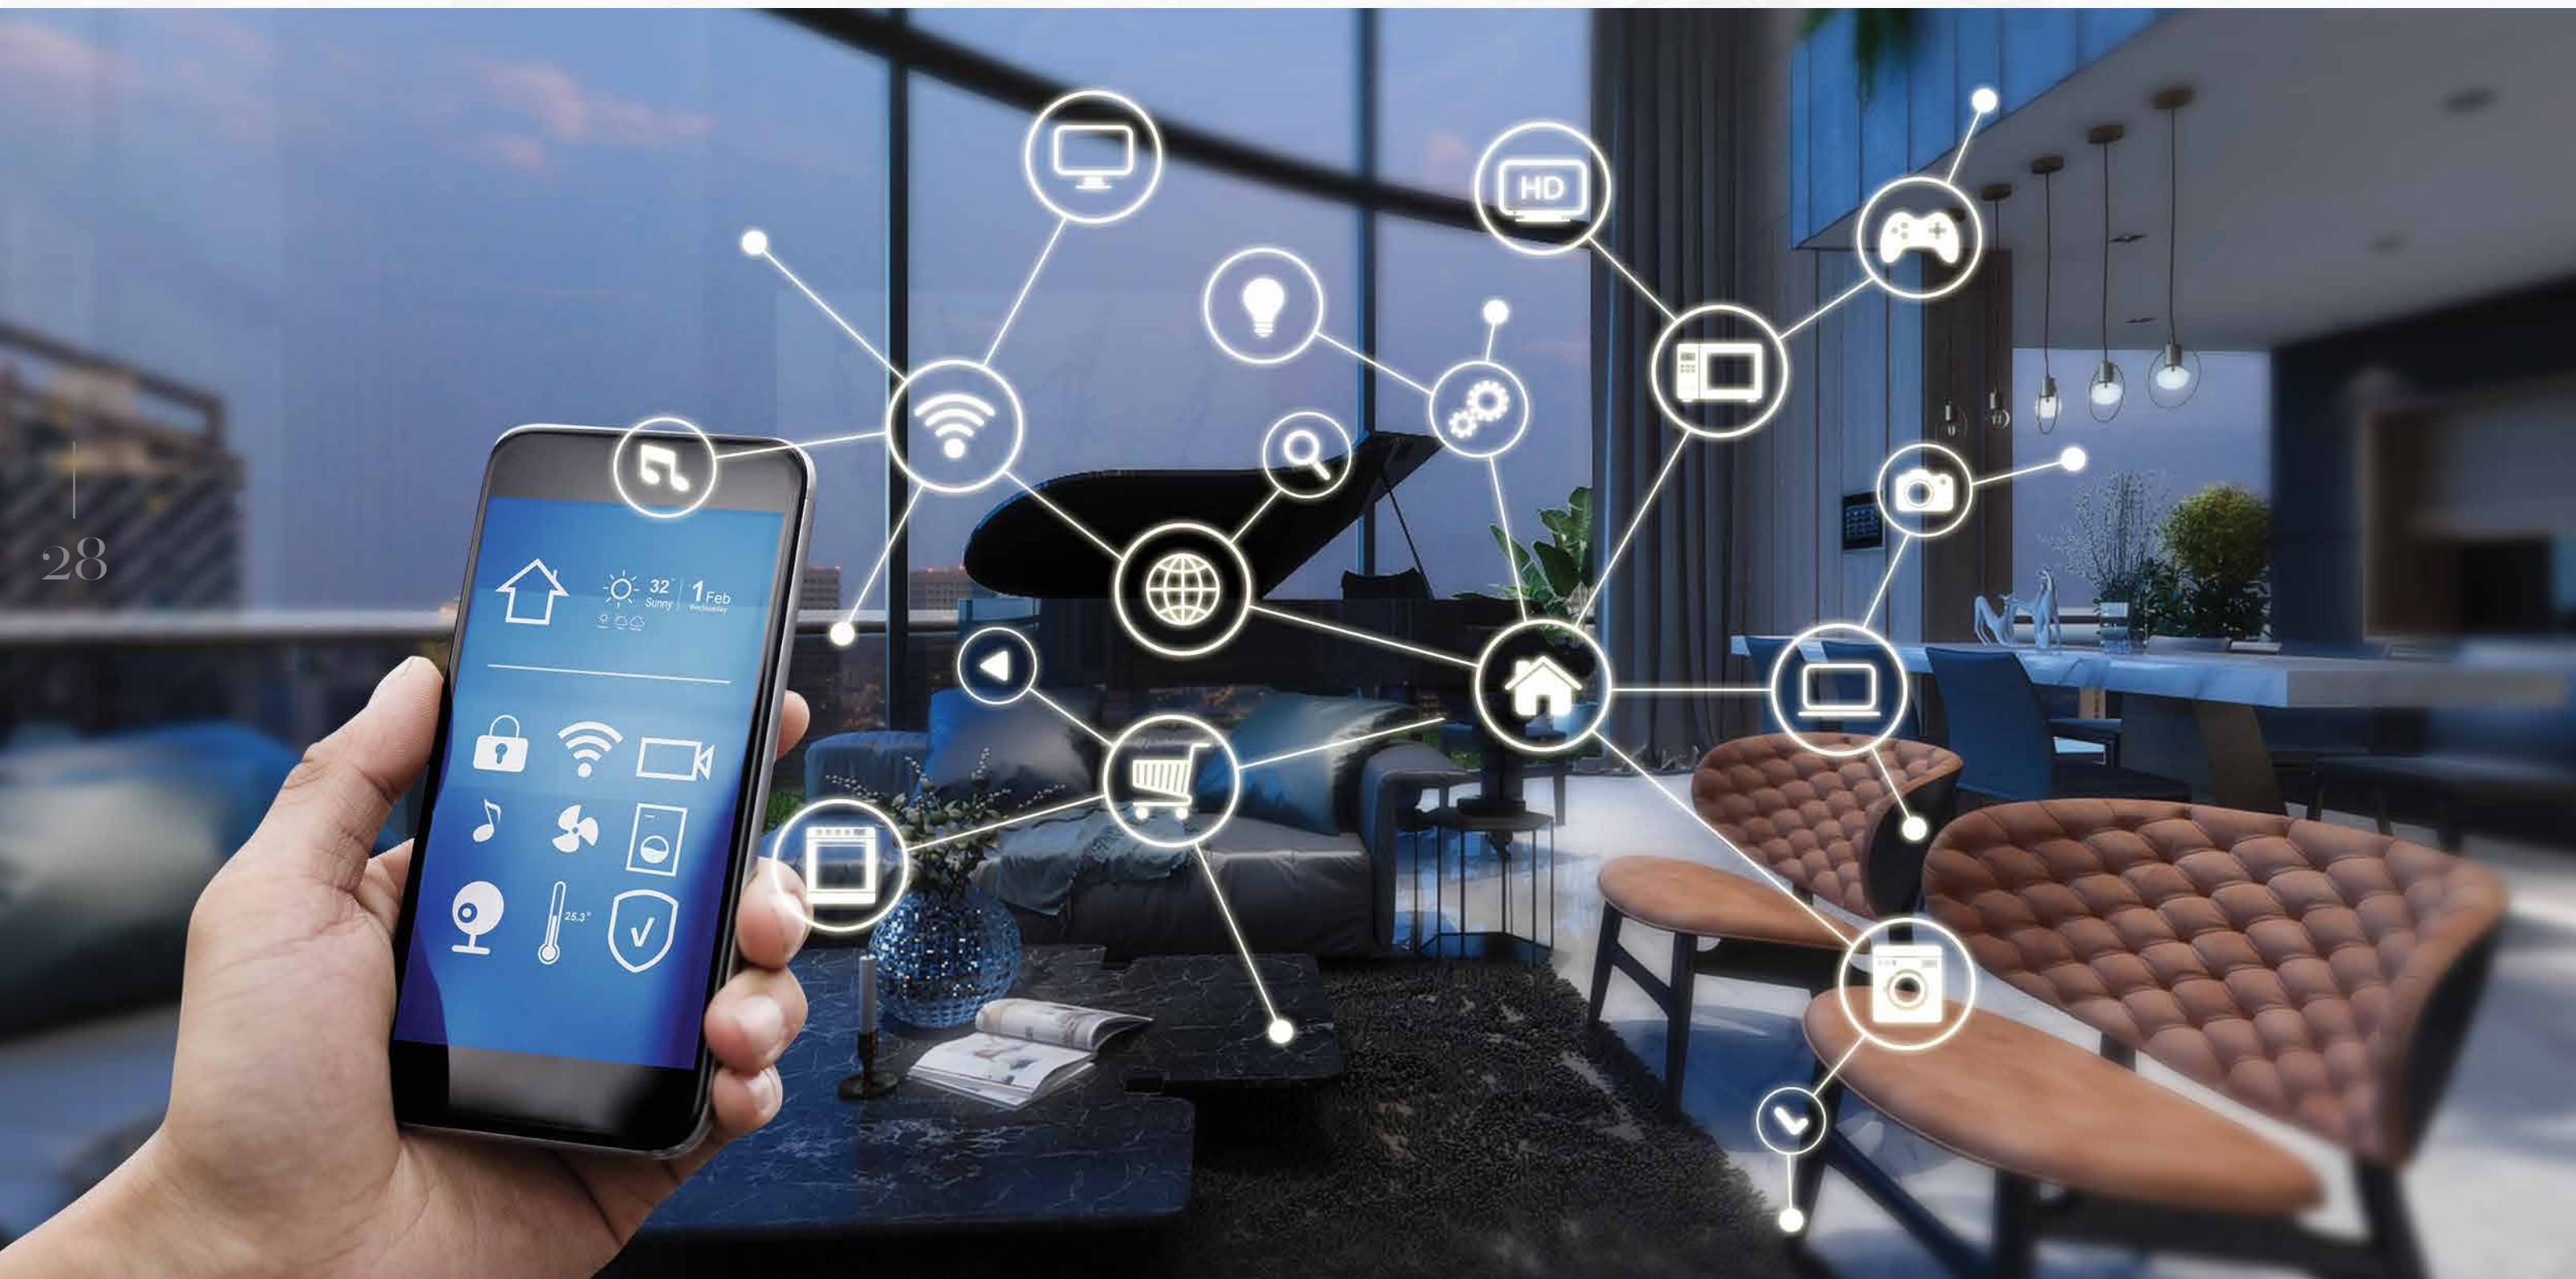

AN NHIÊN TRONG TỪNG KHOẢNH KHẮC

04

Công nghệ nghỉ dưỡng đa nhiệm

Ứng dụng công nghệ 4.0 và IoT (Internet Of Things) trong từng căn hộ và quản lý vận hành khu đô thị, đem lại cuộc sống thông minh – thuận tiện – an toàn. Cư dân tiết kiệm được thời gian để tận hưởng cuộc sống với mọi tiện ích và vận hành đều được áp dụng công nghệ để quản lý.