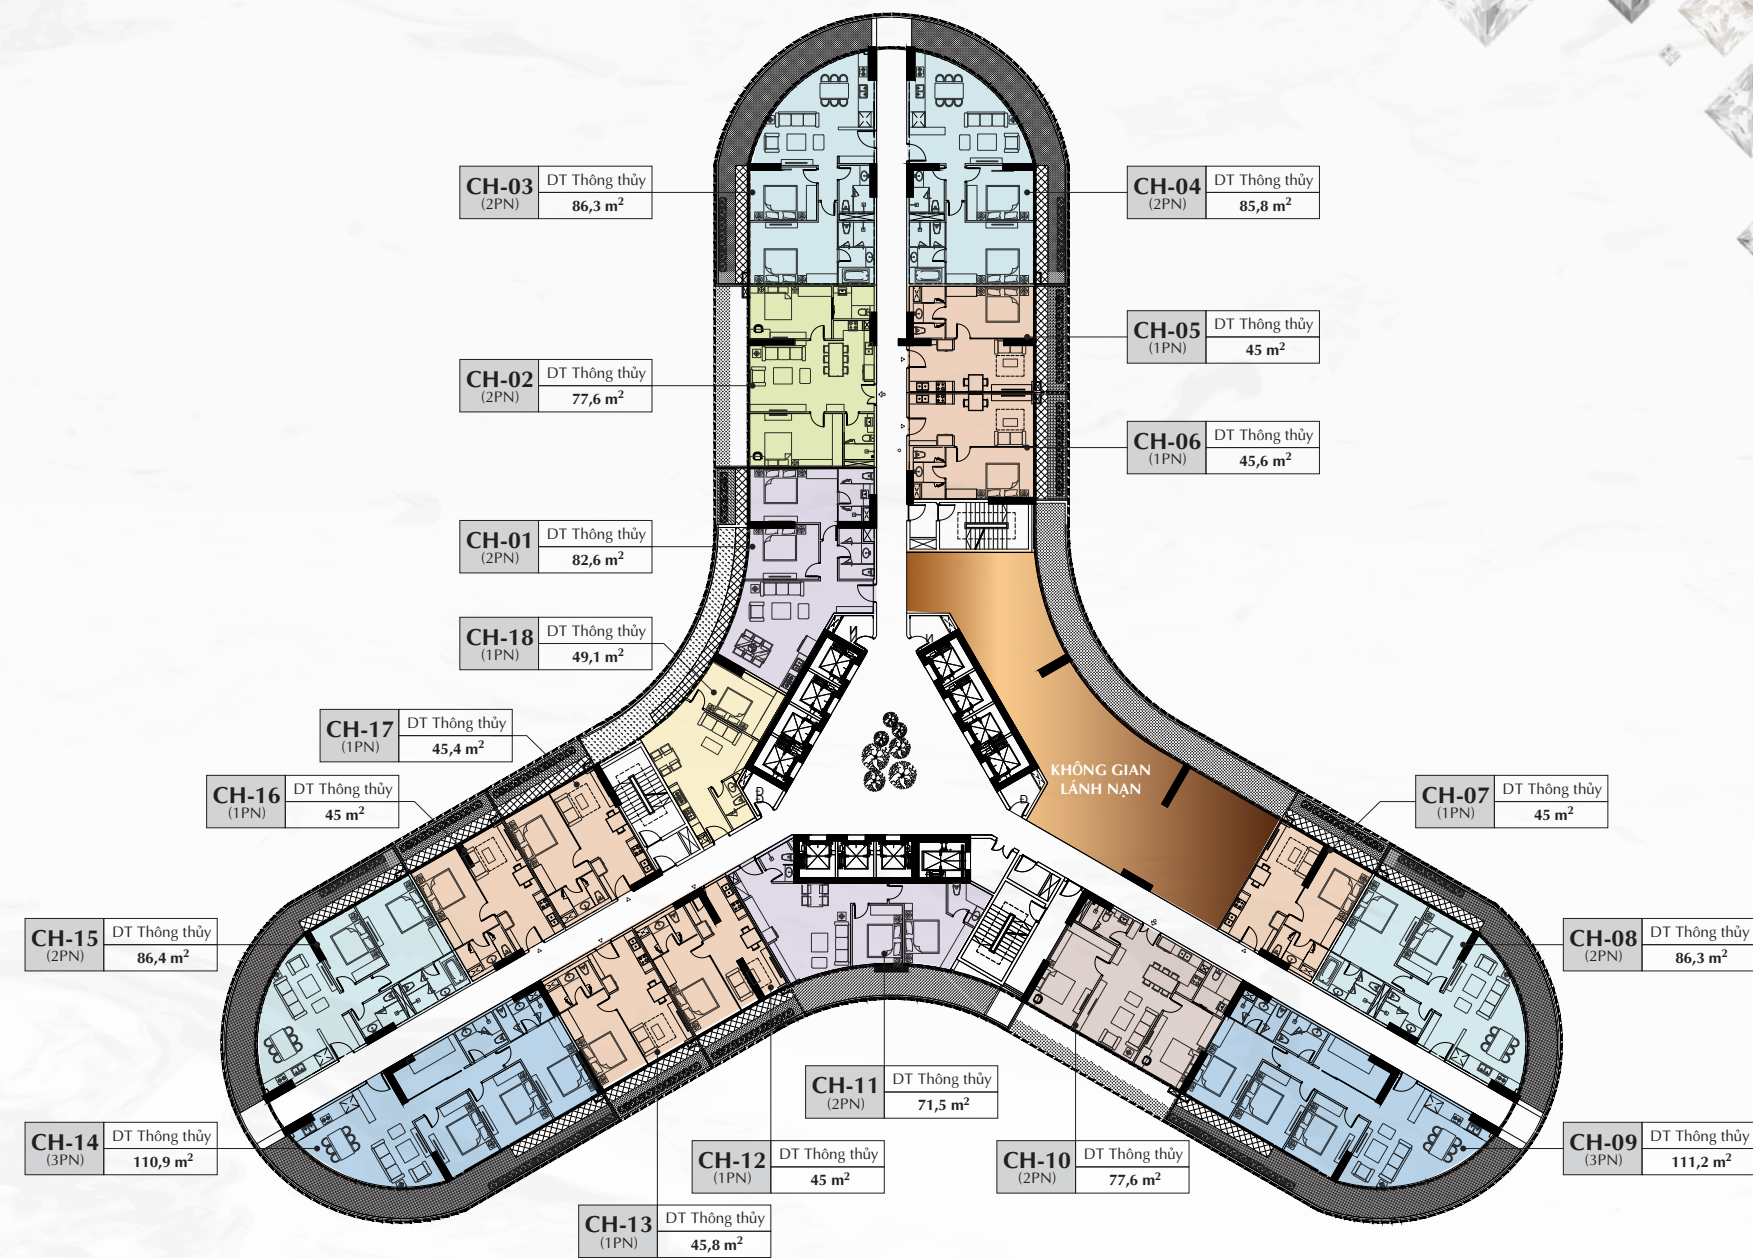

AN NHIÊN TRONG TỪNG KHOẢNH KHẮC

Hào quang bên sông

SUNSHINE DIAMOND RIVER

AN NHIÊN TRONG TỪNG KHOẢNH KHẮC

44

Căn hộ tòa
A1 - A2 - A3

45

SUNSHINE DIAMOND RIVER

AN NHIÊN TRONG TỪNG KHOẢNH KHẮC

Mặt bằng điển hình (Tầng 3A - 19; 21 - 40)

Mặt bằng điển hình (Tầng 20)

Căn hộ điển hình (Tầng 3A - 40)

CĂN CH-01

DT thông thủy: 82,6 M²

VỊ TRÍ CĂN HỘ

CĂN CH-02