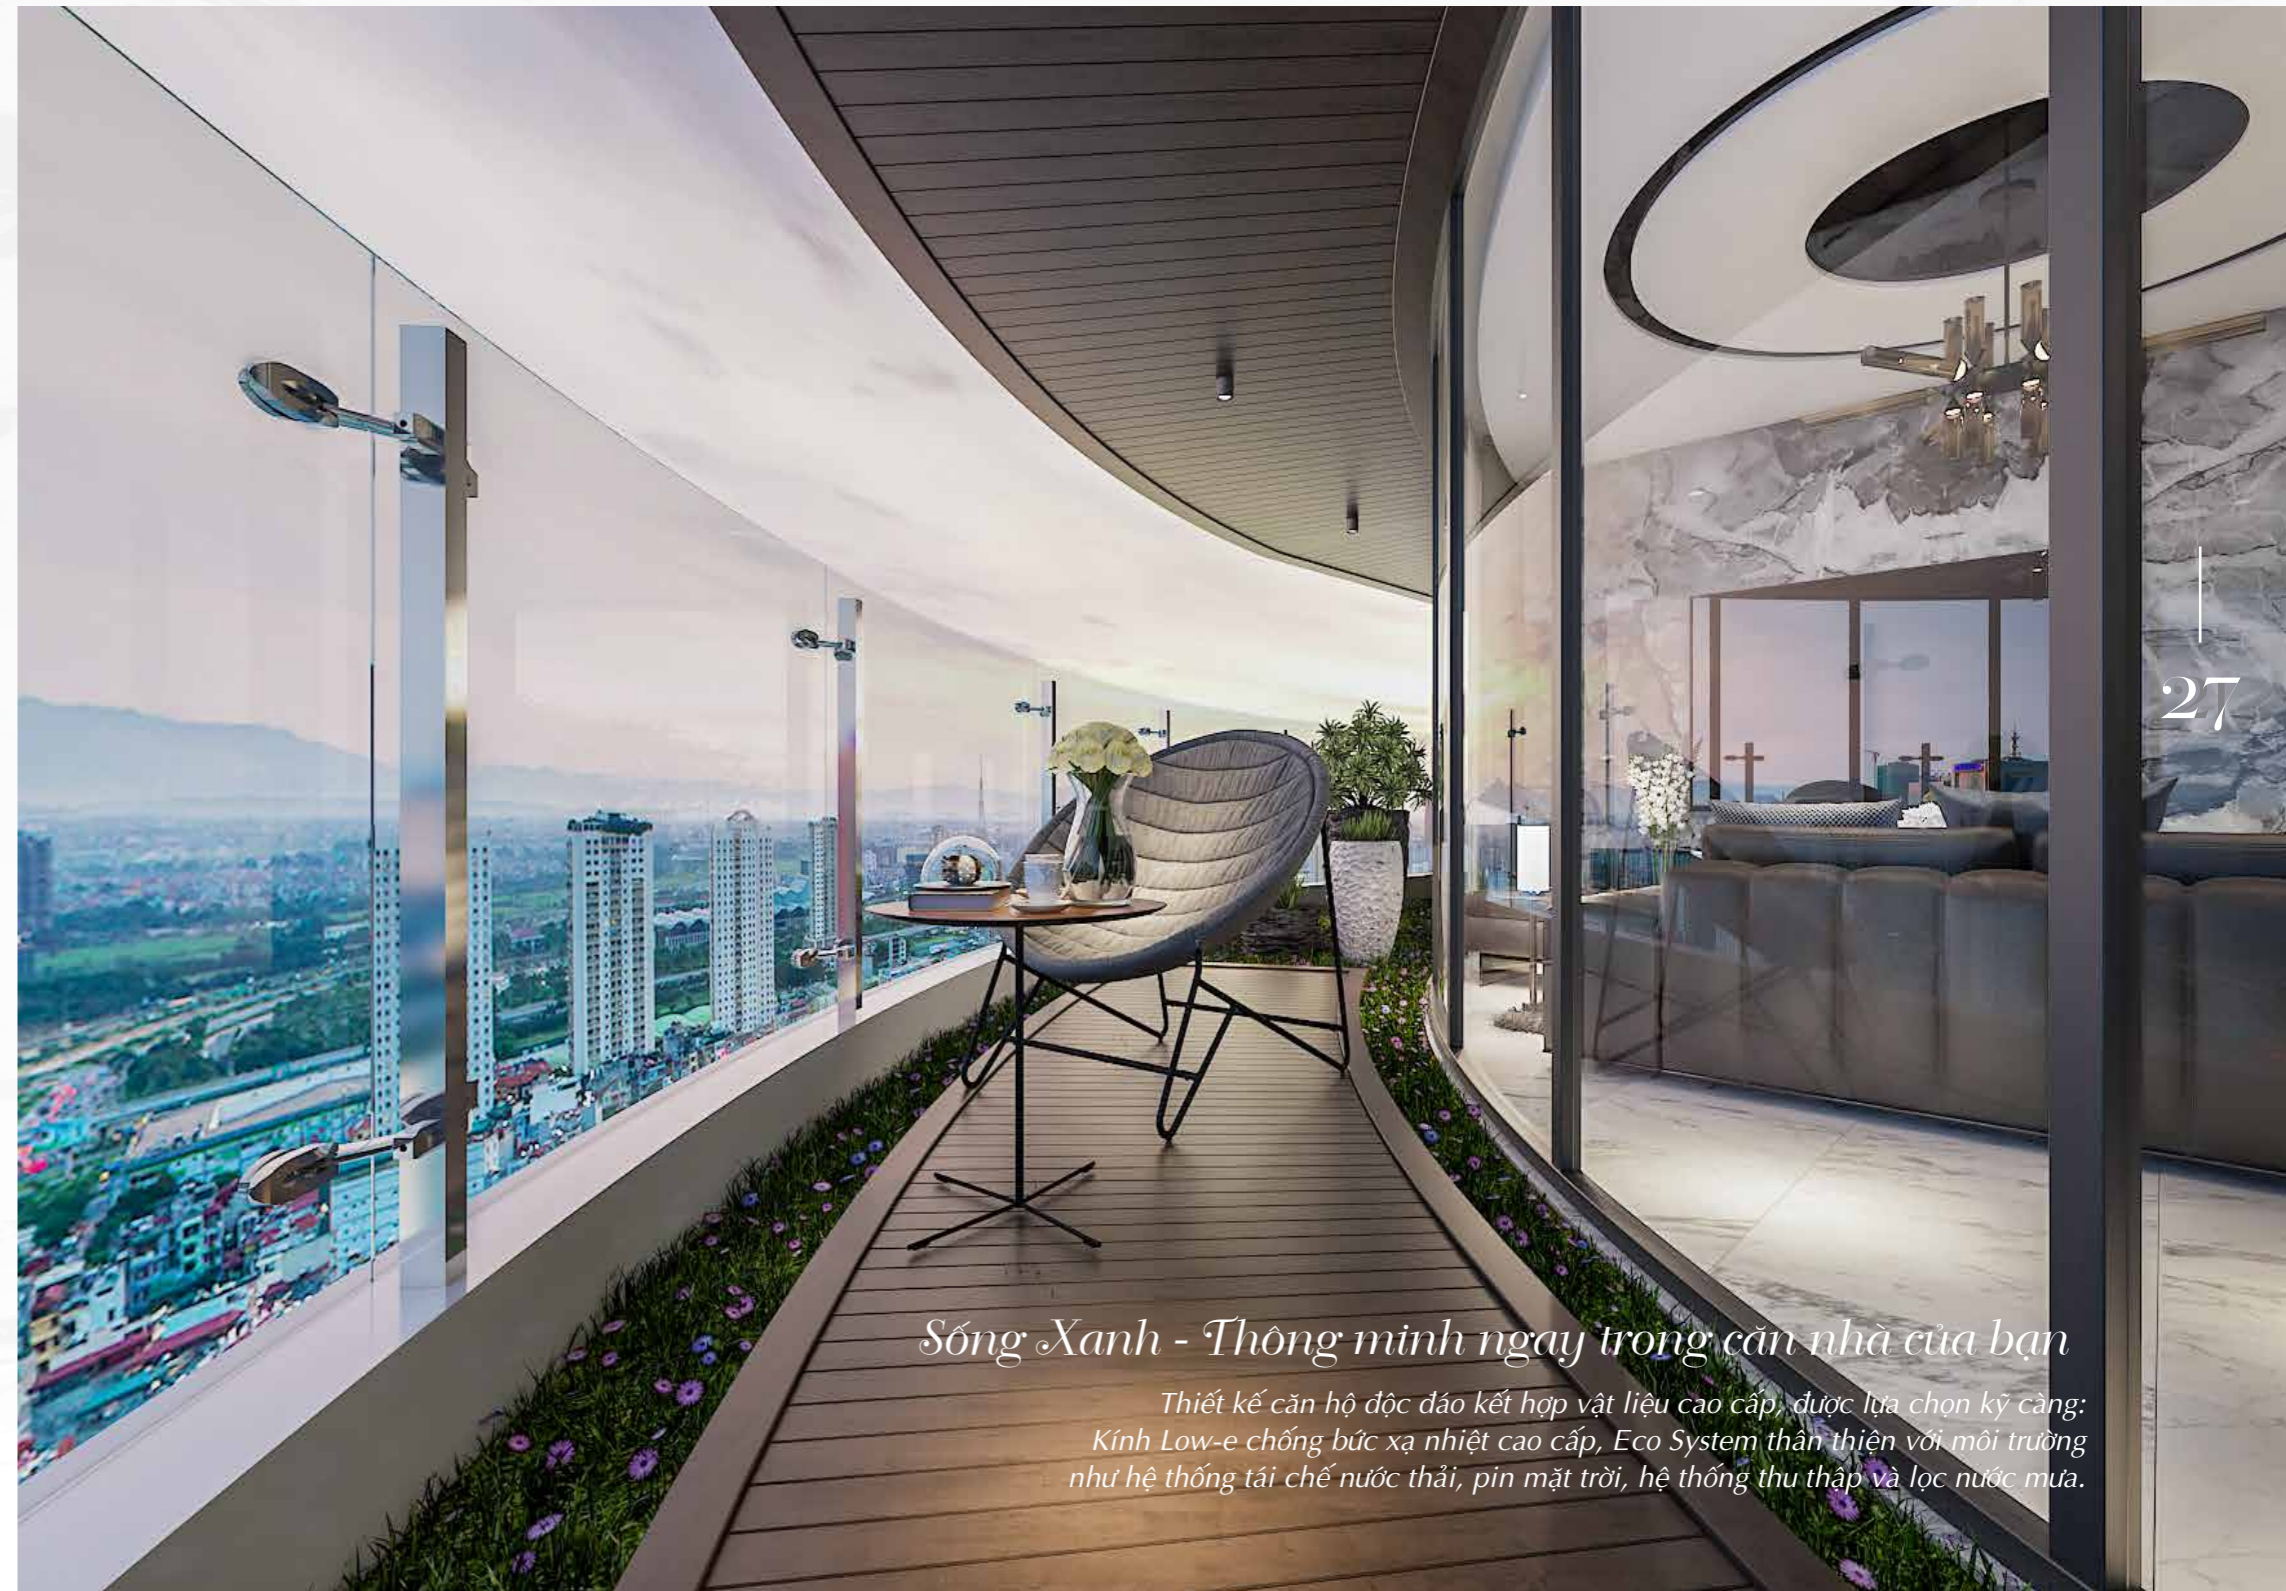

AN NHIÊN TRONG TỪNG KHOẢNH KHẮC

27

Sống Xanh - Thông minh ngay trong căn nhà của bạn

Thiết kế căn hộ độc đáo kết hợp vật liệu cao cấp, được lựa chọn kỹ càng: Kính Low-e chống bức xạ nhiệt cao cấp, Eco System thân thiện với môi trường như hệ thống tái chế nước thải, pin mặt trời, hệ thống thu thập và lọc nước mưa.