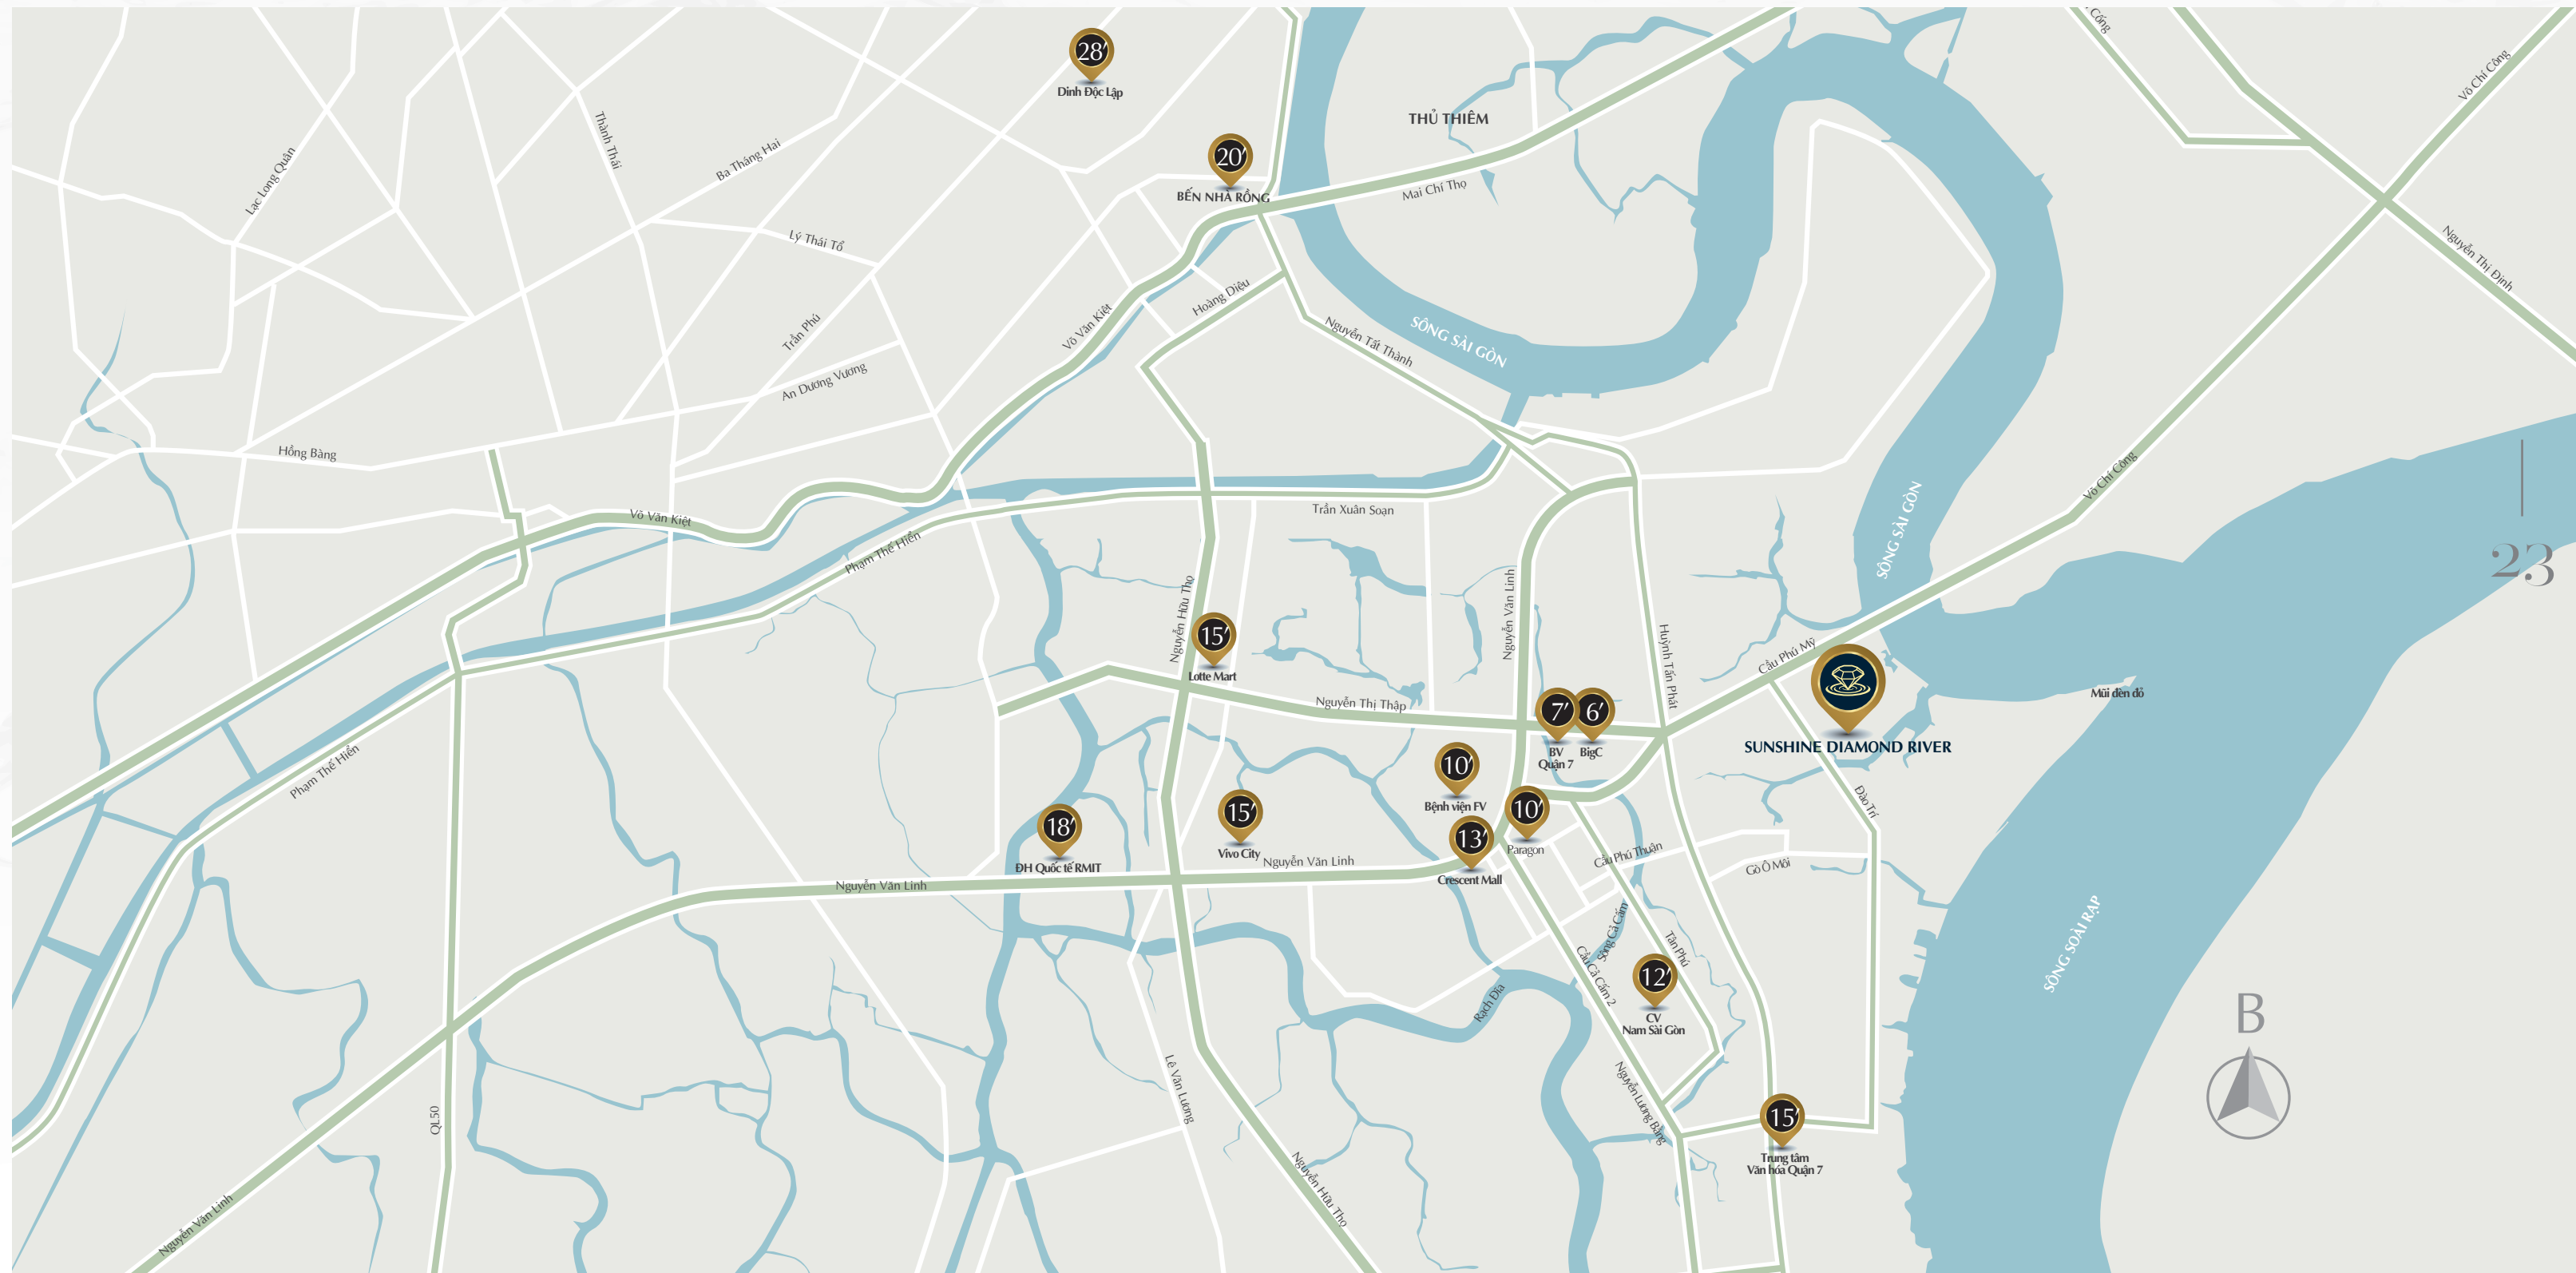

SUNSHINE DIAMOND RIVER

AN NHIÊN TRONG TỪNG KHOẢNH KHẮC

Tuyệt tác nghỉ dưỡng Hội tụ tinh hoa thời thượng

8 KHÁI NIỆM VỀ NGHỈ DƯỠNG THÔNG MINH

- 01/ Vị trí hoàng kim đắt giá
- 02/ Công trình chuẩn xanh nghỉ dưỡng
- 03/ Hệ sinh thái đa dạng & đẳng cấp
- 04/ Công nghệ nghỉ dưỡng đa nhiệm
- 05/ Nội thất Châu Âu cao cấp
- 06/ Chất sống ưu việt cho cộng đồng tinh hoa
- 07/ Tiện ích độc tôn dành cho chủ nhân xứng tầm
- 08/ Shopping in the park

01

Vị trí hoàng kim đất giá

Tiềm năng sinh lời bậc nhất

Tọa lạc tại quận 7 - 1 trong 3 quận đang có tốc độ phát triển bậc nhất Thành phố Hồ Chí Minh, Sunshine Diamond River sở hữu tiềm năng tăng giá bậc nhất với vị thế "nhất cận thị, nhị cận giang, tam cận lộ": gần đường lớn Đào Trí, cầu Phú Mỹ, kế cận siêu dự án Sài Gòn Peninsula cùng 3 mặt giáp sông. Đây cũng chính là điểm đến và nơi sống lý tưởng cho cộng đồng người nước ngoài lựa chọn khi sinh sống và làm việc tại Việt Nam.