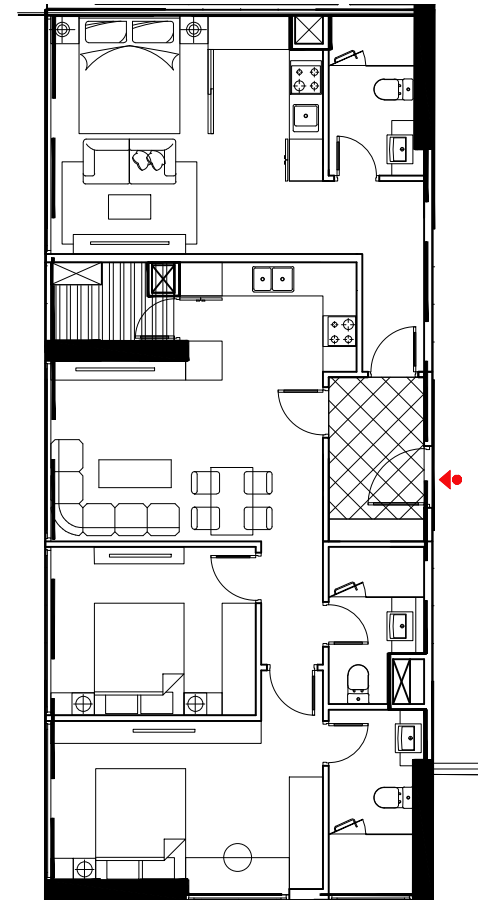

SƠ ĐỒ VỊ TRÍ CĂN HỘ

DTTT : 70.51 m²

DT : 77.83 m²

MẶT BẰNG CĂN CHTMVP-10
TẦNG ĐIỂN HÌNH TÒA S4

CHTMVP-11

SUNSHINE CITY

SƠ ĐỒ VỊ TRÍ CĂN HỘ

DTTT : 100.46 m²

DT : 109.55 m²

**MẶT BẰNG CĂN CHTMVP-11
TẦNG ĐIỂN HÌNH TÒA S4**

CHTMVP-12

SUNSHINE CITY

SƠ ĐỒ VỊ TRÍ CĂN HỘ

DTTT : 70.19 m²

DT : 77.83 m²

**MẶT BẰNG CĂN CHTMVP-12
TẦNG ĐIỂN HÌNH TÒA S4**