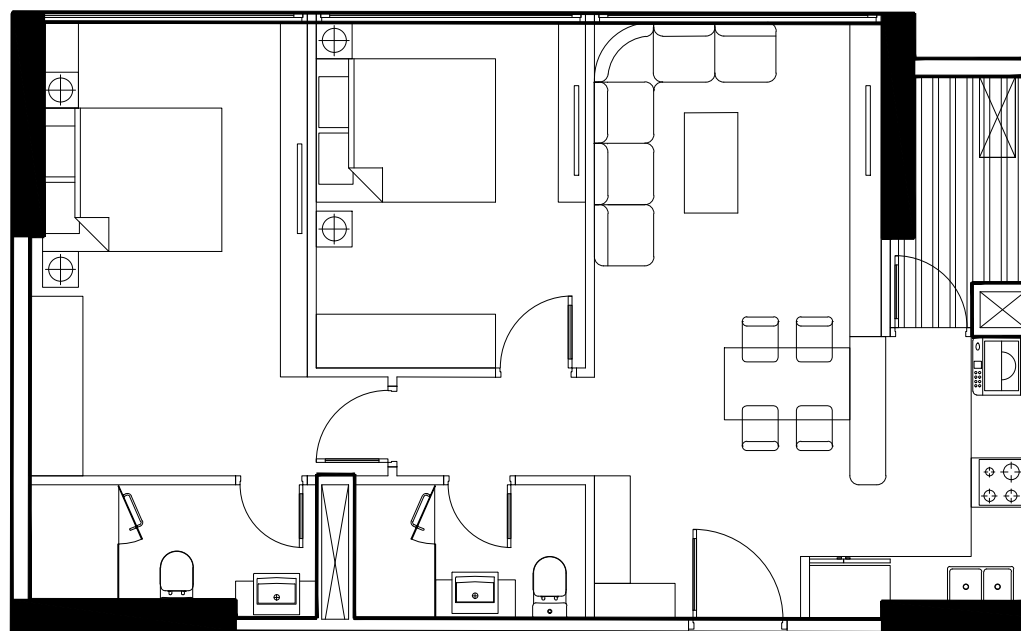

MẶT BẰNG CĂN HỘ CH-07
TẦNG ĐIỂN HÌNH TÒA S4

SƠ ĐỒ VỊ TRÍ CĂN HỘ

CH-08

SUNSHINE CITY

DTTT : 69.95 m²

DT : 77.82 m²

MẶT BẰNG CĂN HỘ CH-08
TẦNG ĐIỂN HÌNH TÒA S4

SƠ ĐỒ VỊ TRÍ CĂN HỘ