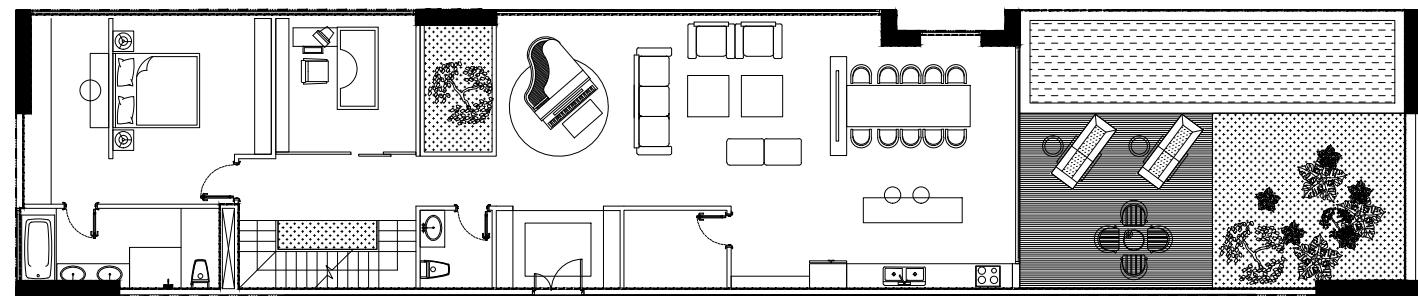

DTTT : 142.81 m²
DT : 155.67 m²

DTTT : 219.25 m²
DT : 234.18 m²

DTTT : 142.80 m²
DT : 154.96 m²