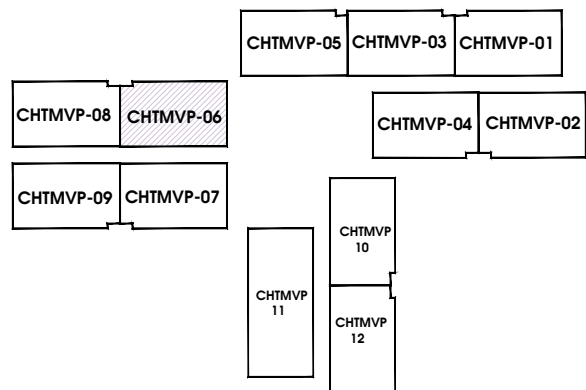

CHTMVP-06

SUNSHINE CITY

SƠ ĐỒ VỊ TRÍ CĂN HỘ

DTTT : 70.16 m²

DT : 77.82 m²