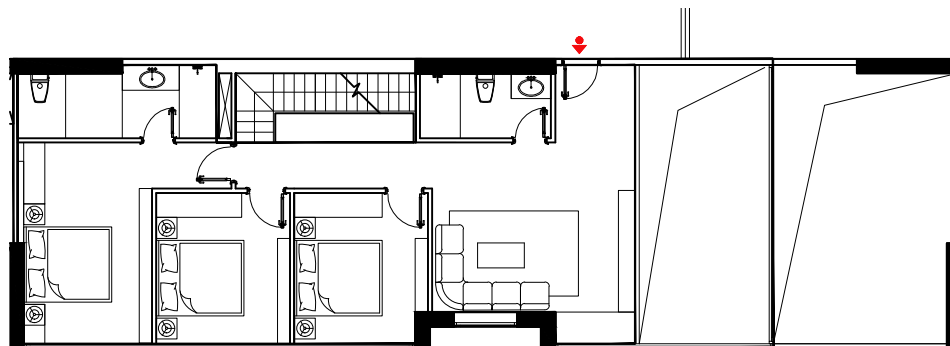

MẶT BẰNG CĂN HỘ SKY VILLA-01
TÒA S4

SKY VILLA-02

SUNSHINE CITY

SƠ ĐỒ VỊ TRÍ CĂN HỘ

DTTT : 142.80 m²

DT : 154.96 m²

DTTT : 85.20 m²

DT : 123.46 m²