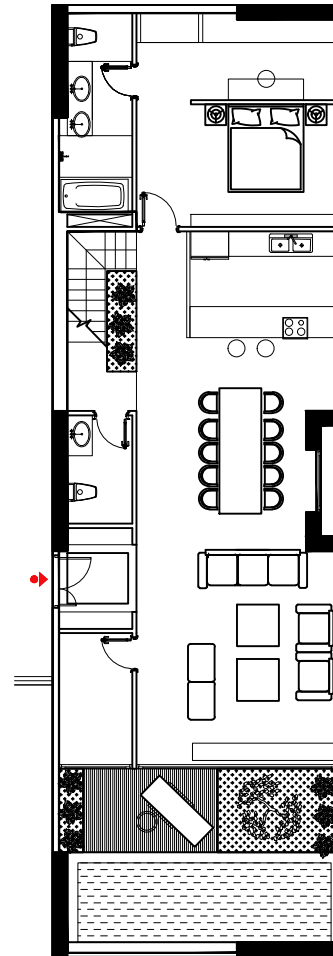

MẶT BẰNG CĂN HỘ SKY VILLA-02
TÒA S4

PH-03

SUNSHINE CITY

SƠ ĐỒ VỊ TRÍ CĂN HỘ

MẶT BẰNG CĂN HỘ PH-03
TÒA S4

DTTT : 142.80 m²

DT : 155.65 m²

DTTT : 85.21 m²