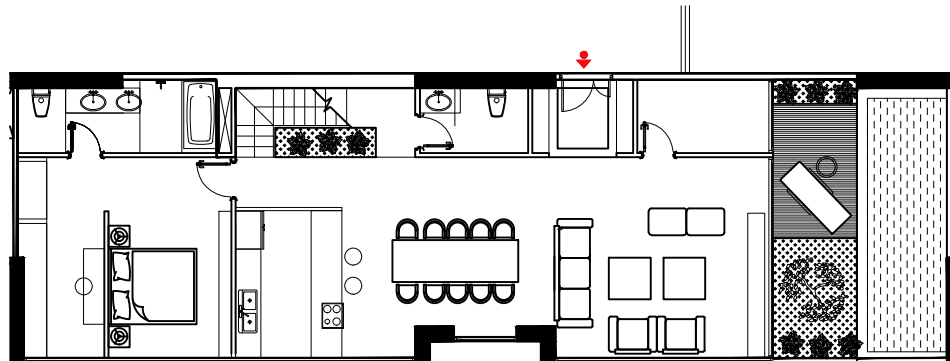

MẶT BẰNG CĂN HỘ SKY VILLA-01
TÒA S4

SKY VILLA-02

SUNSHINE CITY

SƠ ĐỒ VỊ TRÍ CĂN HỘ

DTTT : 142.80 m²

DT : 154.96 m²

DTTT : 85.20 m²

DT : 123.46 m²