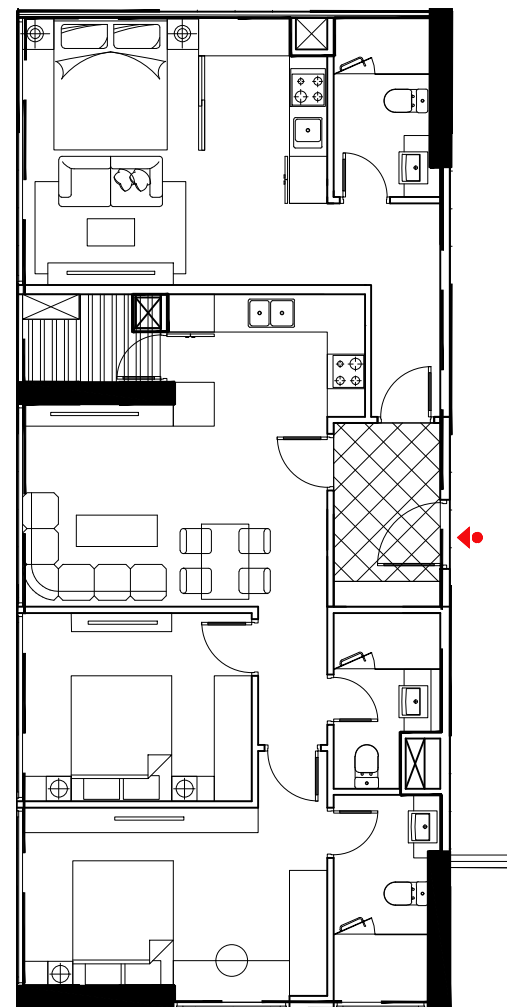

MẶT BẰNG CĂN HỘ CH-11
TẦNG ĐIỂN HÌNH TÒA S4