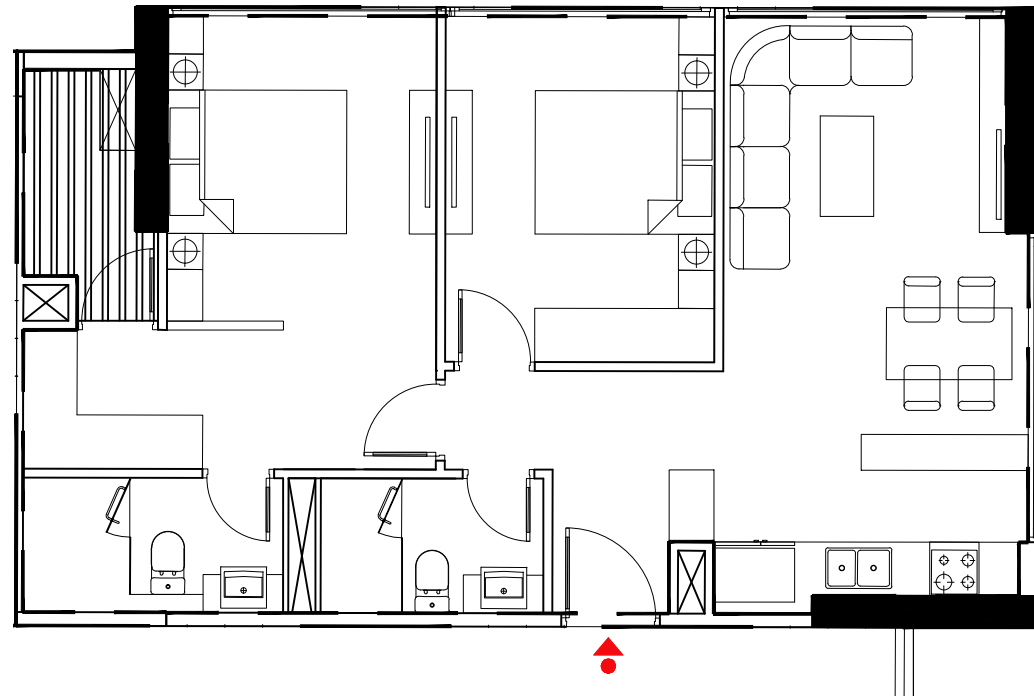

CHTMVP-01

SUNSHINE CITY

SƠ ĐỒ VỊ TRÍ CĂN HỘ

DT : 77.84 m²

DTTT : 70.33 m²

MẶT BẰNG CĂN CHTMVP-01
TẦNG ĐIỂN HÌNH TÒA S4

CHTMVP-02

SUNSHINE CITY