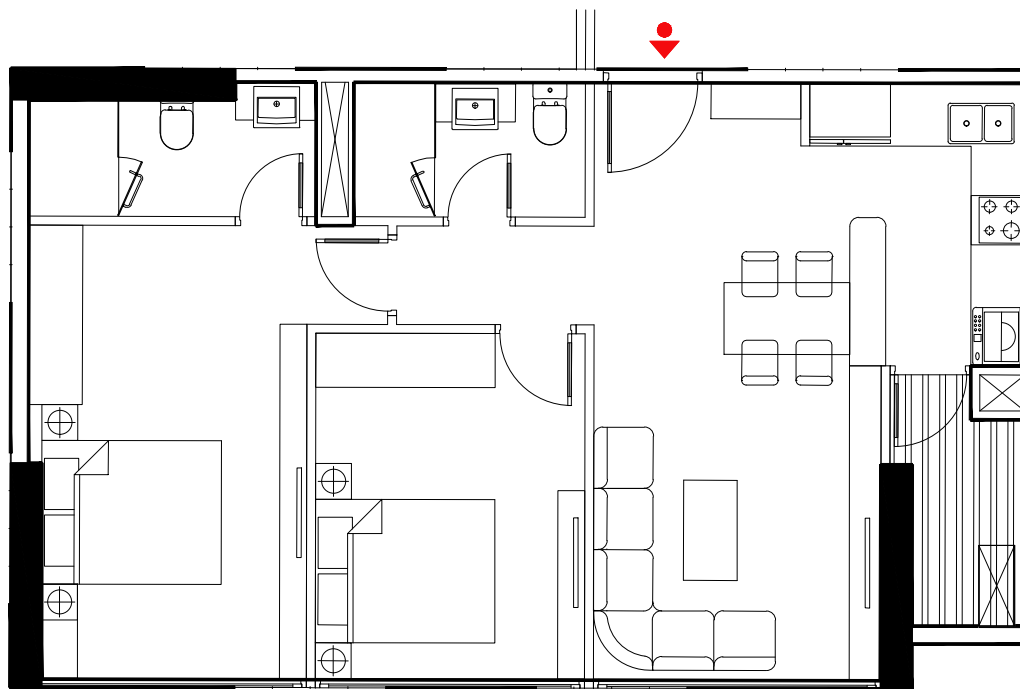

CH-09

SUNSHINE CITY

DTTT : 70.48 m²

DT : 77.85 m²

MẶT BẰNG CĂN HỘ CH-09 TẦNG
ĐIỂN HÌNH TÒA S4

SƠ ĐỒ VỊ TRÍ CĂN HỘ

CH-10

SUNSHINE CITY