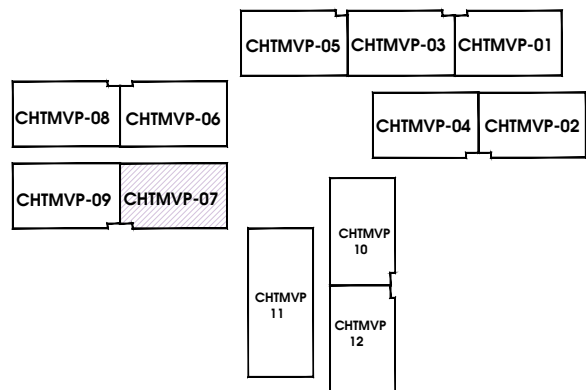

SƠ ĐỒ VỊ TRÍ CĂN HỘ

DTTT : 70.16 m²

DT : 77.82 m²

MẶT BẰNG CĂN CHTMVP-06
TẦNG ĐIỂN HÌNH TÒA S4

CHTMVP-07

SUNSHINE CITY

SƠ ĐỒ VỊ TRÍ CĂN HỘ

DTTT : 70.83 m²