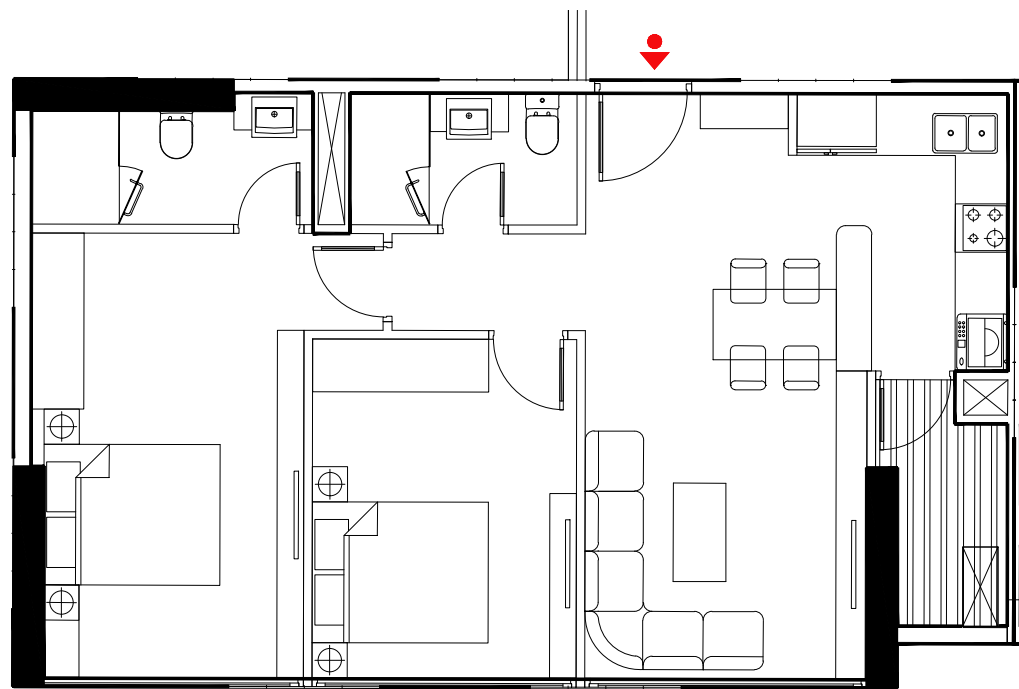

CHTMVP-09

SUNSHINE CITY

SƠ ĐỒ VỊ TRÍ CĂN HỘ

DTTT : 70.48 m²

DT : 77.85 m²

**MẶT BẰNG CĂN CHTMVP-09
TẦNG ĐIỂN HÌNH TÒA S4**

CHTMVP-10

SUNSHINE CITY