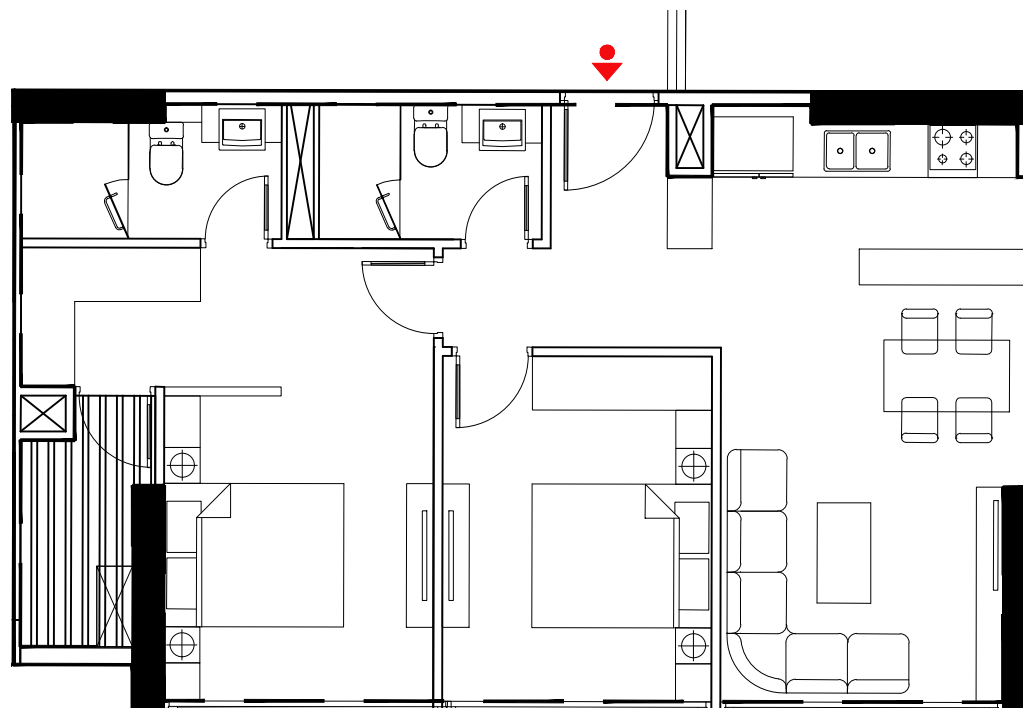

MẶT BẰNG CĂN CHTMVP-02
TẦNG ĐIỂN HÌNH TÒA S4