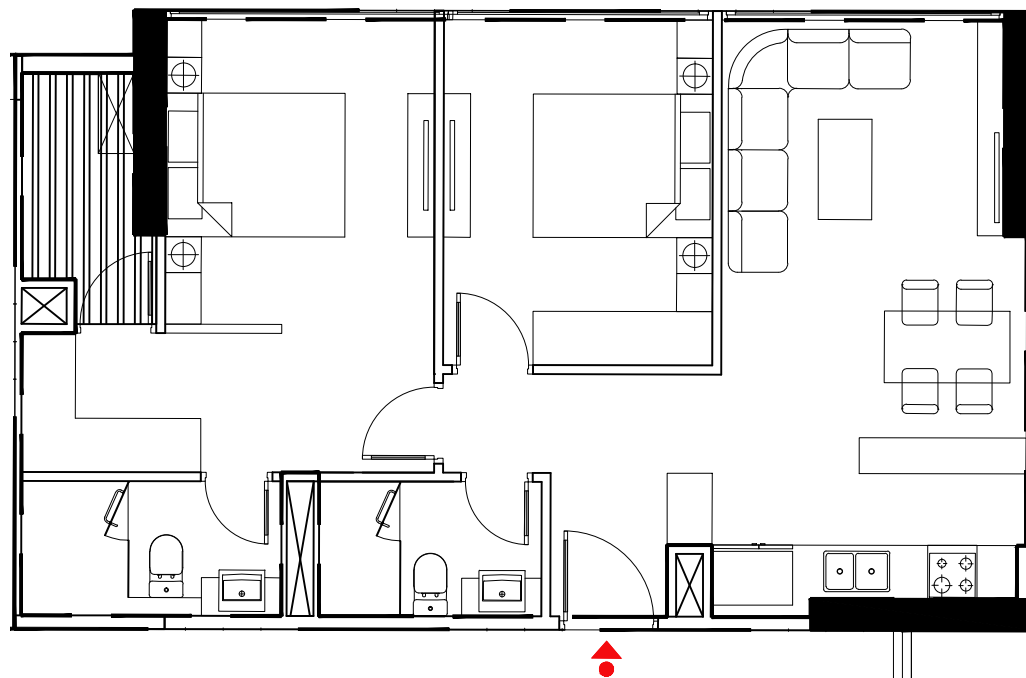

CH-01

SUNSHINE CITY

DT : 77.84 m²

DTTT : 70.33 m²

MẶT BẰNG CĂN HỘ CH-01
TẦNG ĐIỂN HÌNH TÒA S4

SƠ ĐỒ VỊ TRÍ CĂN HỘ

CH-02

SUNSHINE CITY

DTTT : 70.01 m²

DT : 77.84 m²

MẶT BẰNG CĂN HỘ CH-02
TẦNG ĐIỂN HÌNH TÒA S4

SƠ ĐỒ VỊ TRÍ CĂN HỘ

CH-03

SUNSHINE CITY

DTTT : 70.16 m²

DT : 77.82 m²