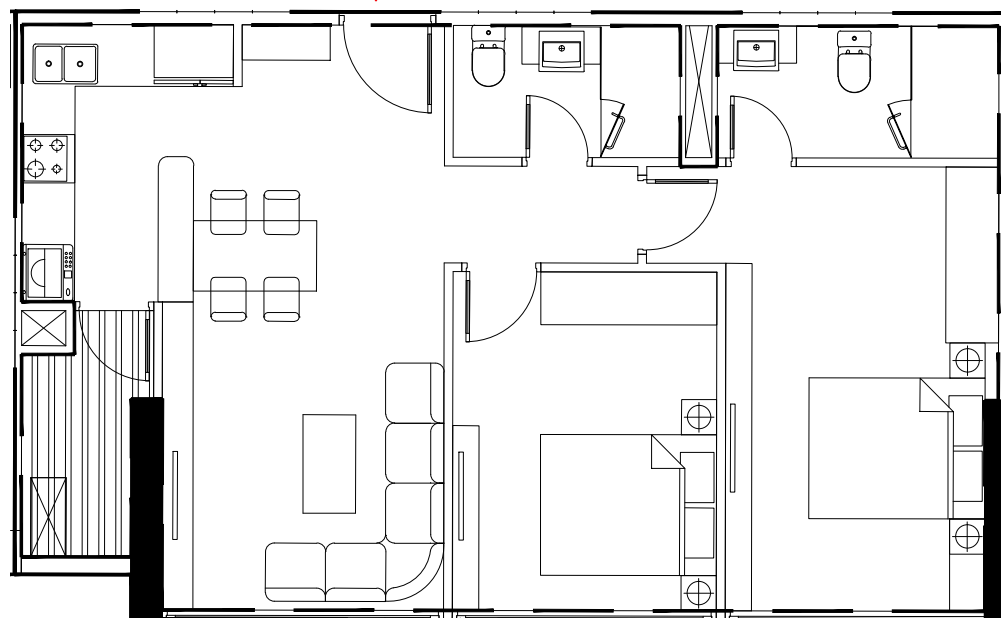

MẶT BẰNG CĂN CHTMVP-07
TẦNG ĐIỂN HÌNH TÒA S4