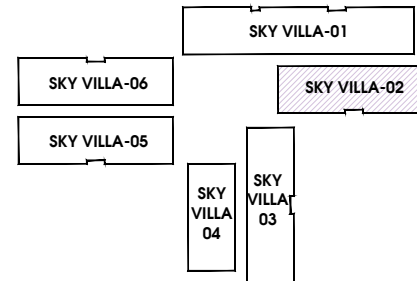

DTTT : 85.20 m2
DT : 123.46 m2

SKY VILLA-06

SKY VILLA-05

SKY VILLA-01

SKY VILLA-02

SKY VILLA
04

SKY VILLA
03

S4

MB TẦNG 36,38 (CH BAN , PENTHOUSE)
DIỆN TÍCH SÀN: 926 M2
SO CH /TANG : 6

SKY VILLA-01

SUNSHINE CITY

SƠ ĐỒ VỊ TRÍ CĂN HỘ

DTTT : 219.25 m²

DT : 234.18 m²

DTTT : 140.74 m²

DT : 188.81 m²

MẶT BẰNG CĂN HỘ SKY VILLA-01
TÒA S4

SKY VILLA-02

SUNSHINE CITY

SƠ ĐỒ VỊ TRÍ CĂN HỘ

DTTT : 142.80 m²

DT : 154.96 m²

DTTT : 85.20 m²

DT : 123.46 m²

MẶT BẰNG CĂN HỘ SKY VILLA-02
TÒA S4

PH-03

SUNSHINE CITY

SƠ ĐỒ VỊ TRÍ CĂN HỘ

MẶT BẰNG CĂN HỘ PH-03
TÒA S4

DTTT : 142.80 m²

DT : 155.65 m²

DTTT : 85.21 m²