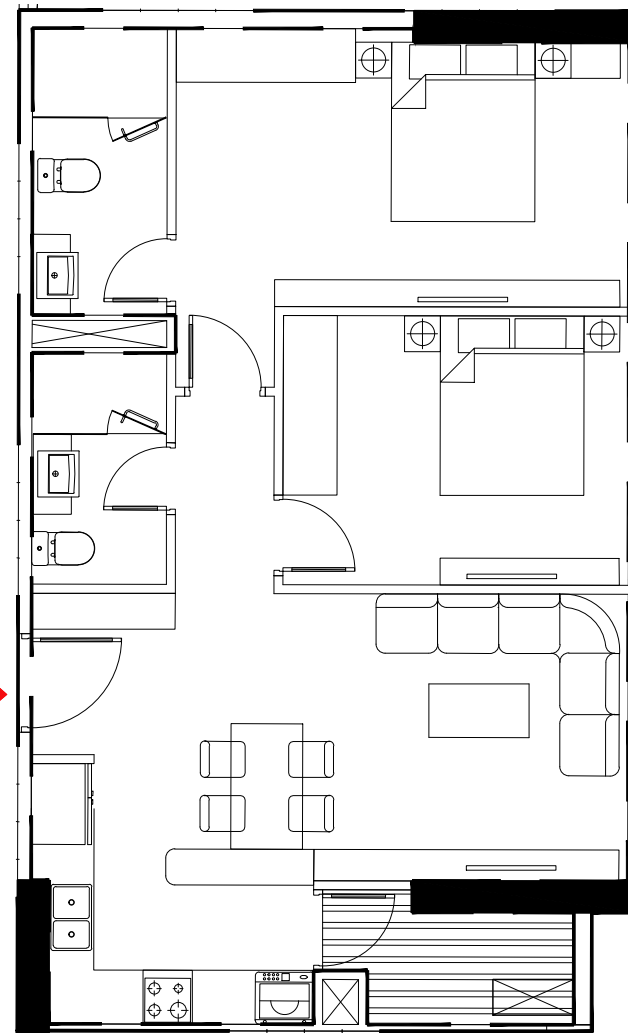

MẶT BẰNG CĂN HỘ CH-10
TẦNG ĐIỂN HÌNH TÒA S4