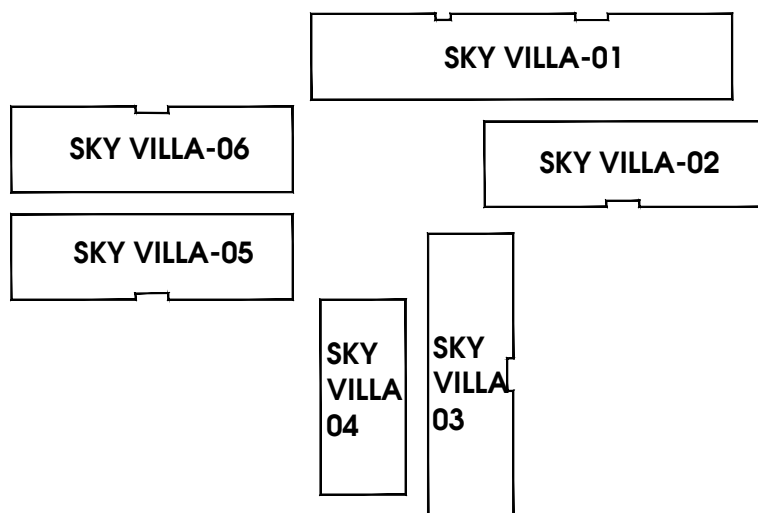

DT : 109.55 m²

MẶT BẰNG CĂN HỘ CH-11
TẦNG ĐIỂN HÌNH TÒA S4

CH-12

SUNSHINE CITY

SƠ ĐỒ VỊ TRÍ CĂN HỘ

DTTT : 70.19 m²

DT : 77.83 m²

MẶT BẰNG CĂN HỘ 12
TẦNG ĐIỂN HÌNH TÒA S4

DTTT : 142.81 m²
DT : 155.67 m²

DTTT : 219.25 m²
DT : 234.18 m²

DTTT : 142.80 m²
DT : 154.96 m²

DTTT : 142.80 m²
DT : 155.65 m²

DTTT : 144.32 m²
DT : 155.67 m²

SƠ ĐỒ VỊ TRÍ CĂN HỘ

DTTT : 100.71 m²
DT : 109.54 m²