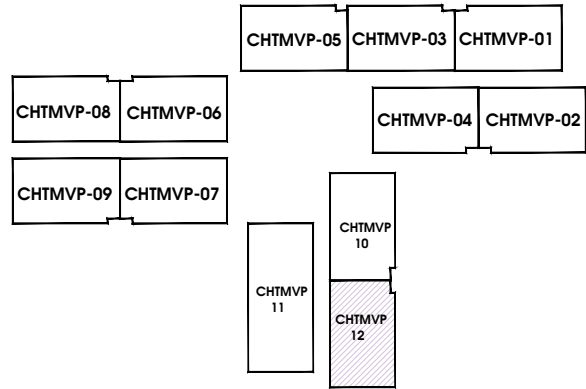

DT : 109.55 m²

**MẶT BẰNG CĂN CHTMVP-11
TẦNG ĐIỂN HÌNH TÒA S4**

CHTMVP-12

SUNSHINE CITY

SƠ ĐỒ VỊ TRÍ CĂN HỘ

DTTT : 70.19 m²

DT : 77.83 m²

**MẶT BẰNG CĂN CHTMVP-12
TẦNG ĐIỂN HÌNH TÒA S4**

SUNSHINE CITY

SƠ ĐỒ VỊ TRÍ CĂN HỘ

MB TẦNG 12,14,16,18,.....,34, (CH BAN, 12 TANG)
 DIỆN TÍCH SÀN: 1241 M²
 SỐ CH /TANG : 12

SUNSHINE CITY

SƠ ĐỒ VỊ TRÍ CĂN HỘ

DIỆN TÍCH SÀN: 1185 M2
 MB TẦNG 13,15,17,19,21,23,25,27,29,31,33 (CH BAN, 11 TANG)
 SỐ CH /TANG : 11