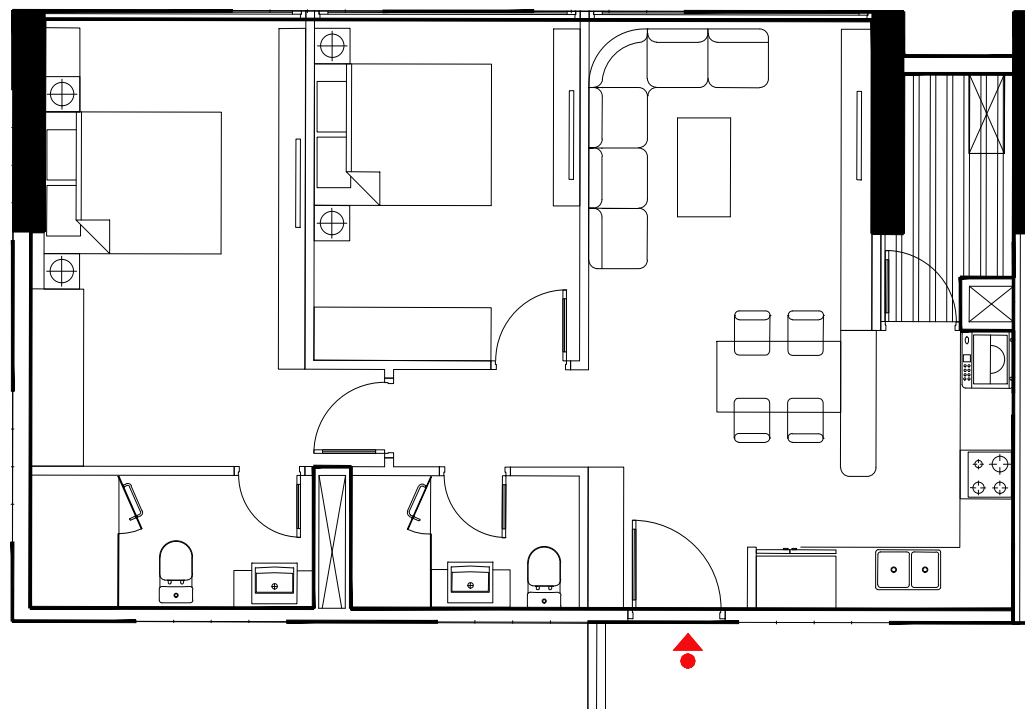

CHTMVP-05

SUNSHINE CITY

SƠ ĐỒ VỊ TRÍ CĂN HỘ

DTTT : 69.95 m²

DT : 77.82 m²

MẶT BẰNG CĂN CHTMVP-05
TẦNG ĐIỂN HÌNH TÒA S4

CHTMVP-06

SUNSHINE CITY