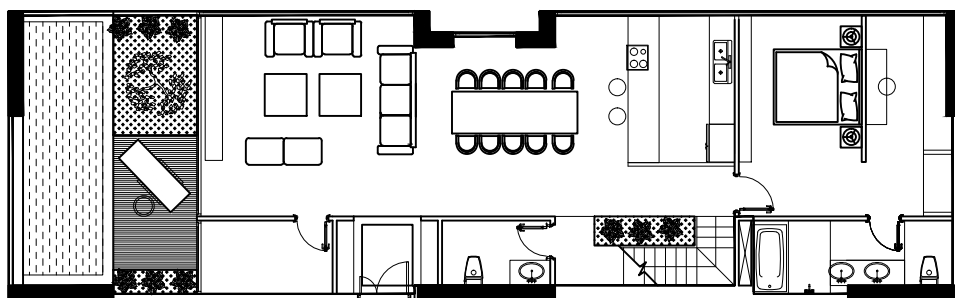

PH-06

SUNSHINE CITY

SƠ ĐỒ VỊ TRÍ CĂN HỘ

DTTT : 142.81 m²

DT : 155.67 m²