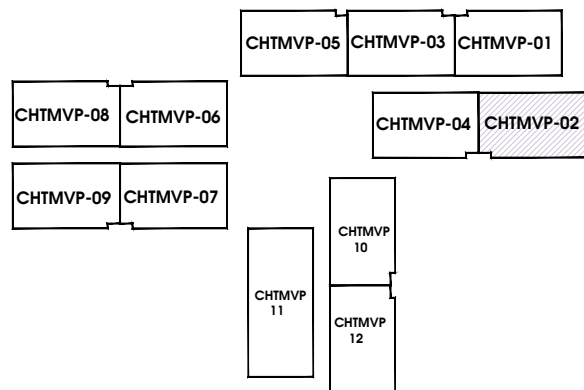

CHTMVP-02

SUNSHINE CITY

SƠ ĐỒ VỊ TRÍ CĂN HỘ

DTTT : 70.01 m²

DT : 77.84 m²