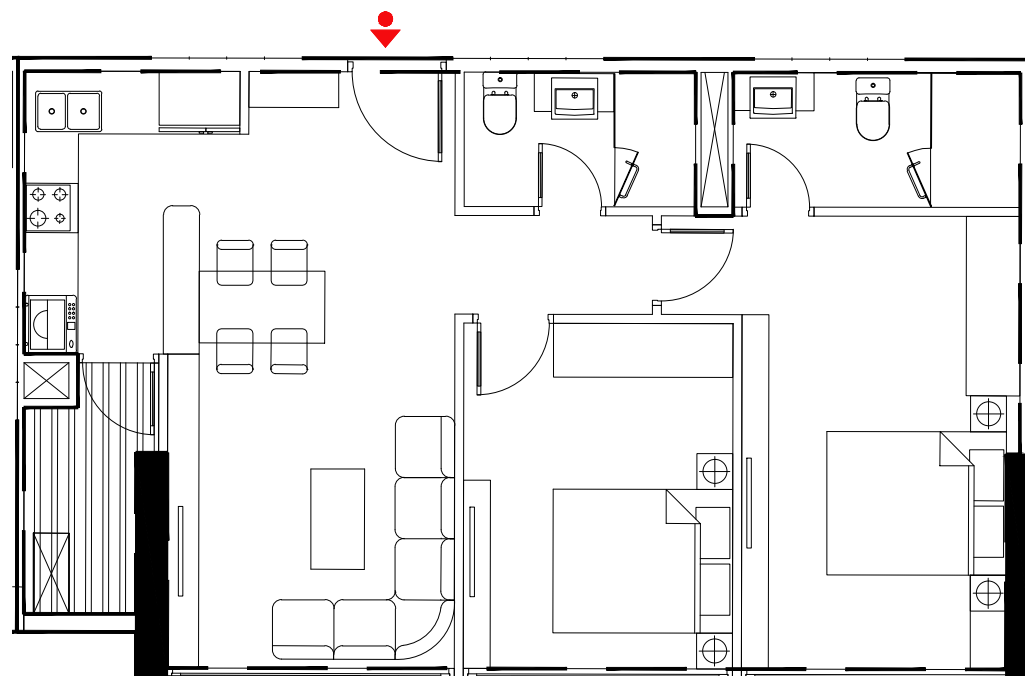

SƠ ĐỒ VỊ TRÍ CĂN HỘ