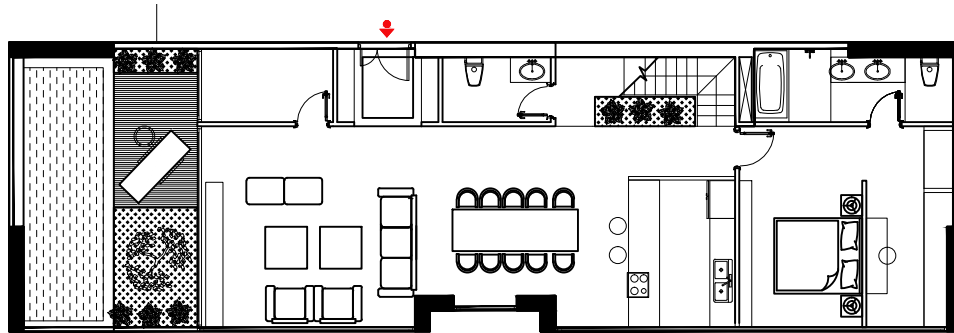

PH-05

SUNSHINE CITY

SƠ ĐỒ VỊ TRÍ CĂN HỘ

DTTT : 144.32 m²

DT : 155.67 m²