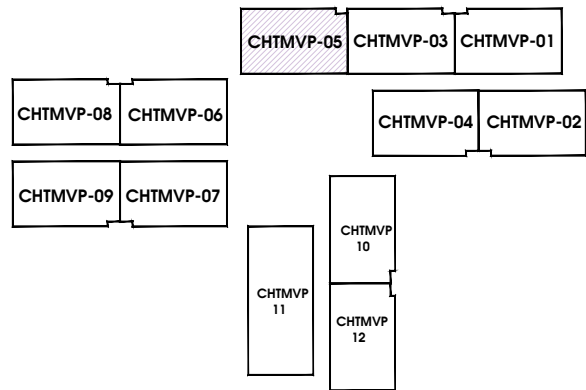

CHTMVP-05

SUNSHINE CITY

SƠ ĐỒ VỊ TRÍ CĂN HỘ

DTTT : 69.95 m²

DT : 77.82 m²