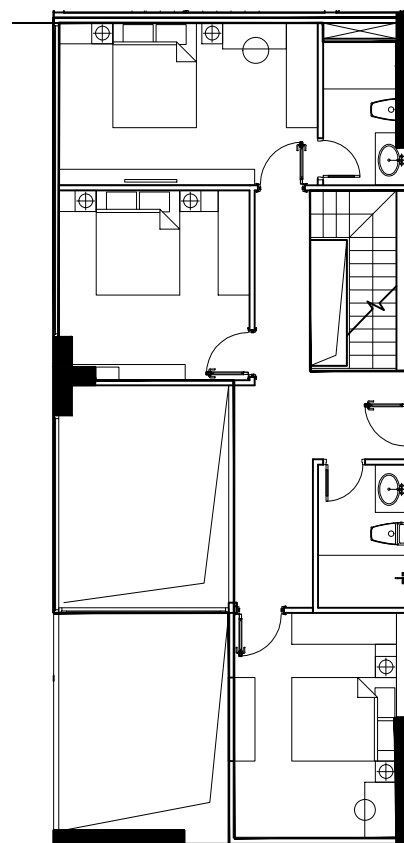

DT : 124.71 m²

PH-04

SUNSHINE CITY

SƠ ĐỒ VỊ TRÍ CĂN HỘ

MẶT BẰNG CĂN HỘ PH-04
TÒA S4

DTTT : 100.71 m²

DT : 109.54 m²

DTTT : 66.51 m²