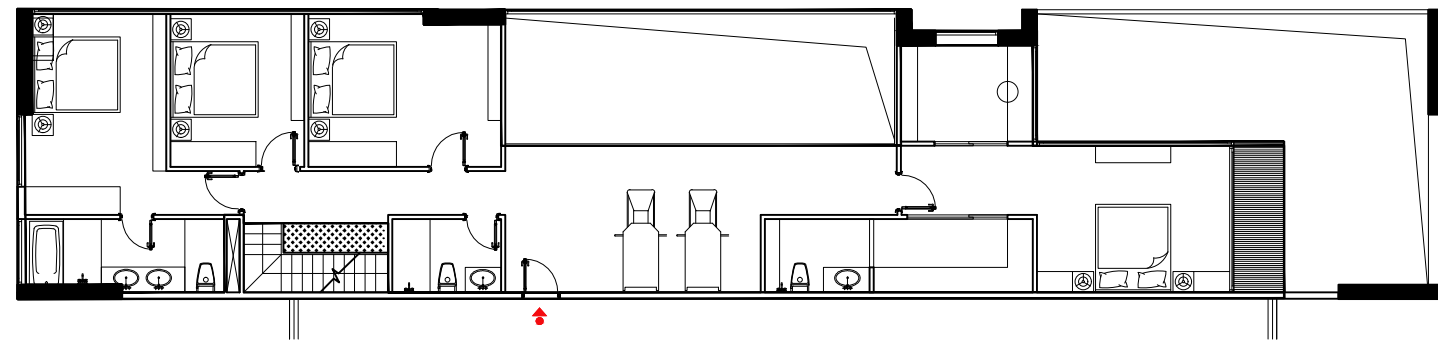

DTTT : 140.74 m²

DT : 188.81 m²

MẶT BẰNG CĂN HỘ SKY VILLA-01
TÒA S4