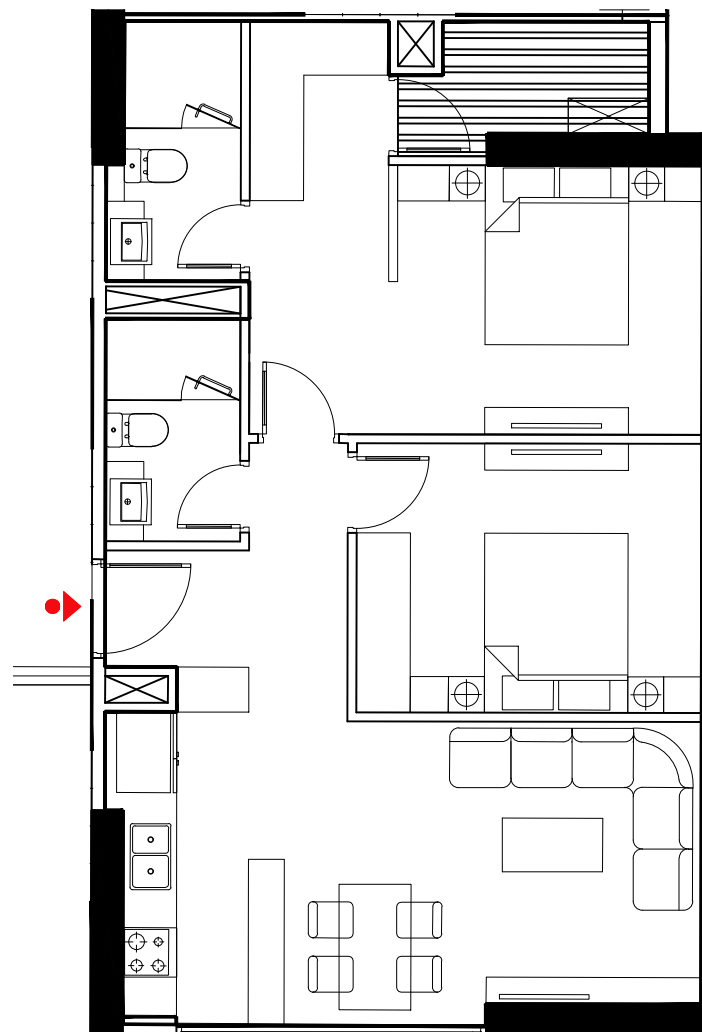

DT : 109.55 m²

MẶT BẰNG CĂN HỘ CH-11
TẦNG ĐIỂN HÌNH TÒA S4

CH-12

SUNSHINE CITY

SƠ ĐỒ VỊ TRÍ CĂN HỘ

DTTT : 70.19 m²

DT : 77.83 m²

MẶT BẰNG CĂN HỘ 12
TẦNG ĐIỂN HÌNH TÒA S4

DTTT : 142.81 m²
DT : 155.67 m²

DTTT : 219.25 m²
DT : 234.18 m²

DTTT : 142.80 m²
DT : 154.96 m²

DTTT : 142.80 m²
DT : 155.65 m²

DTTT : 144.32 m²
DT : 155.67 m²

SƠ ĐỒ VỊ TRÍ CĂN HỘ

DTTT : 100.71 m²
DT : 109.54 m²