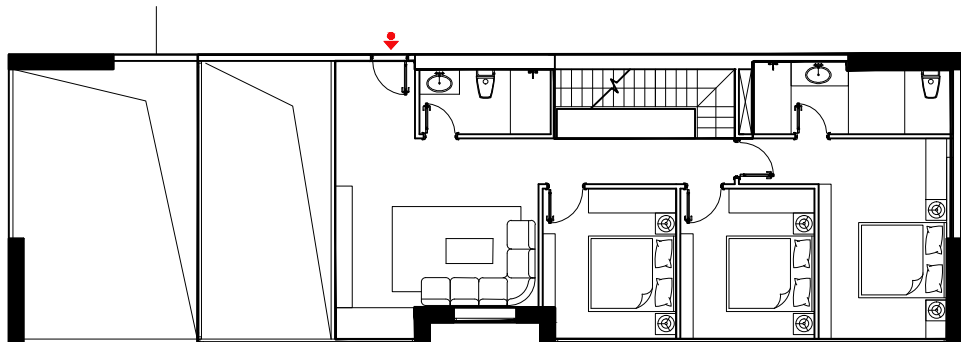

DT : 94.43 m²

PH-05

SUNSHINE CITY

SƠ ĐỒ VỊ TRÍ CĂN HỘ

DTTT : 144.32 m²

DT : 155.67 m²

DTTT : 84.83 m²

DT : 124.34 m²