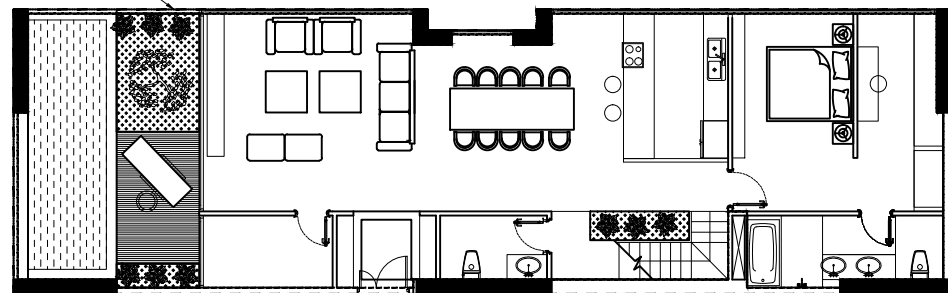

DT : 109.55 m²

MẶT BẰNG CĂN HỘ CH-11
TẦNG ĐIỂN HÌNH TÒA S4

CH-12

SUNSHINE CITY

SƠ ĐỒ VỊ TRÍ CĂN HỘ

DTTT : 70.19 m²

DT : 77.83 m²

MẶT BẰNG CĂN HỘ 12
TẦNG ĐIỂN HÌNH TÒA S4

DTTT : 142.81 m²
DT : 155.67 m²

DTTT : 219.25 m²
DT : 234.18 m²

DTTT : 142.80 m²
DT : 154.96 m²

DTTT : 142.80 m²
DT : 155.65 m²

DTTT : 144.32 m²
DT : 155.67 m²

SƠ ĐỒ VỊ TRÍ CĂN HỘ

DTTT : 100.71 m²
DT : 109.54 m²