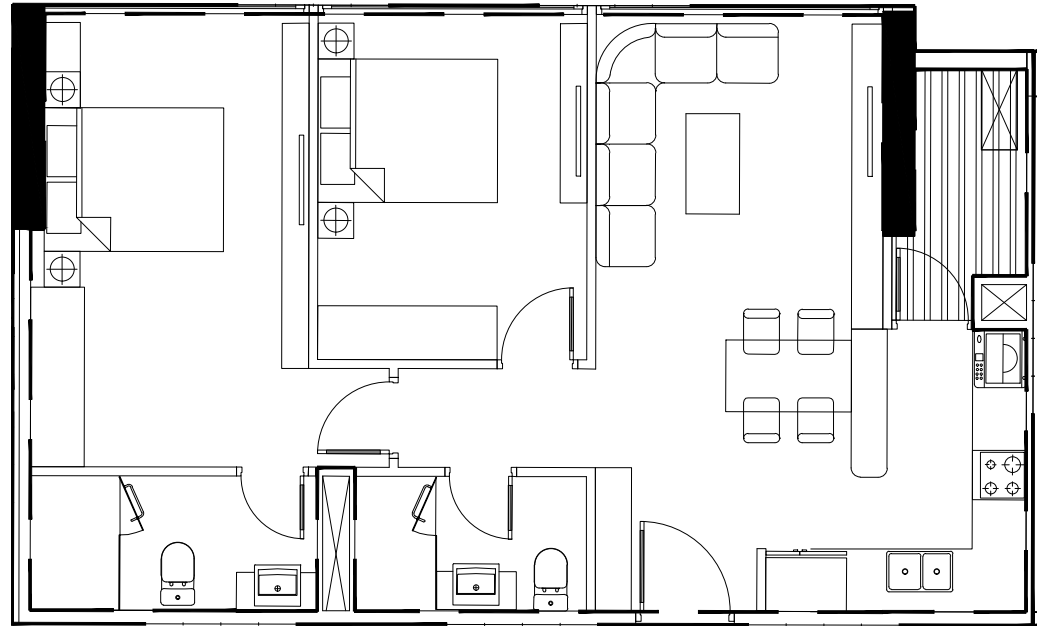

MẶT BẰNG CĂN CHTMVP-03
TẦNG ĐIỂN HÌNH TÒA S4