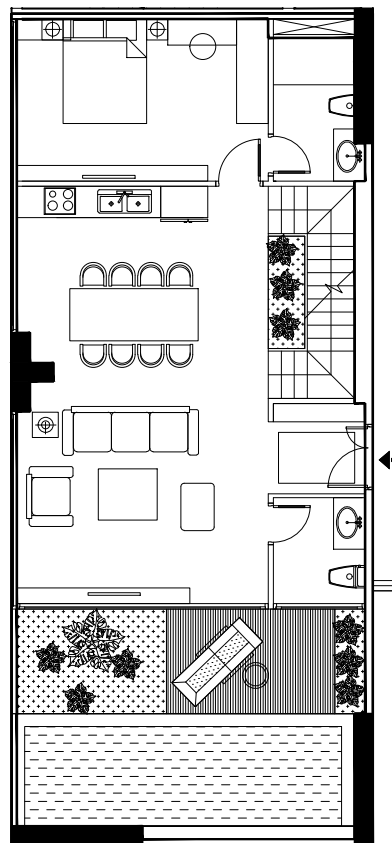

DT : 124.71 m²

PH-04

SUNSHINE CITY

SƠ ĐỒ VỊ TRÍ CĂN HỘ

MẶT BẰNG CĂN HỘ PH-04
TÒA S4

DTTT : 100.71 m²

DT : 109.54 m²

DTTT : 66.51 m²