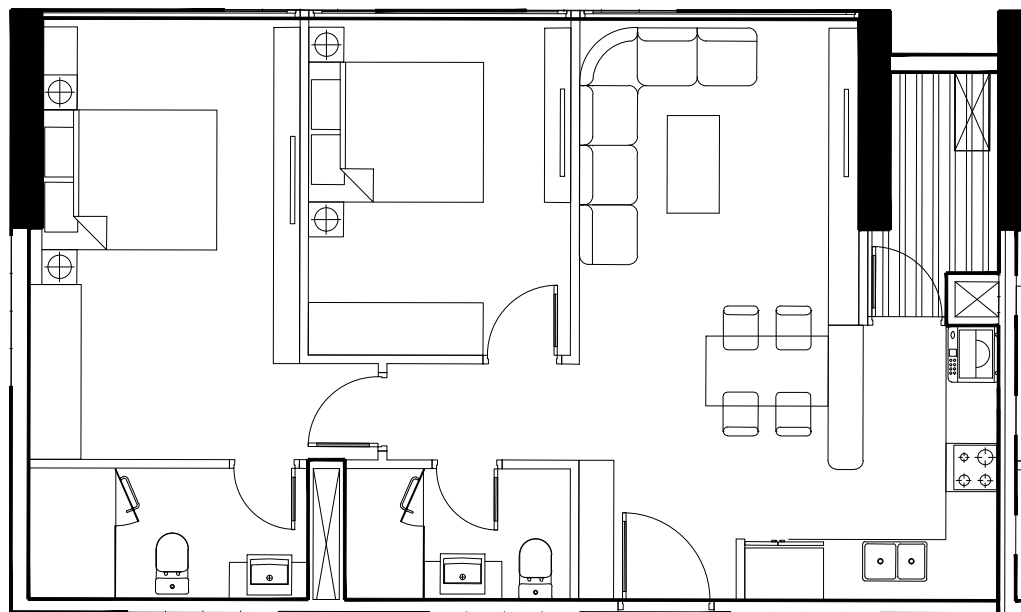

CH-05

SUNSHINE CITY

DTTT : 69.95 m²

DT : 77.82 m²

MẶT BẰNG CĂN HỘ CH-05
TẦNG ĐIỂN HÌNH TÒA S4

SƠ ĐỒ VỊ TRÍ CĂN HỘ

CH-06

SUNSHINE CITY