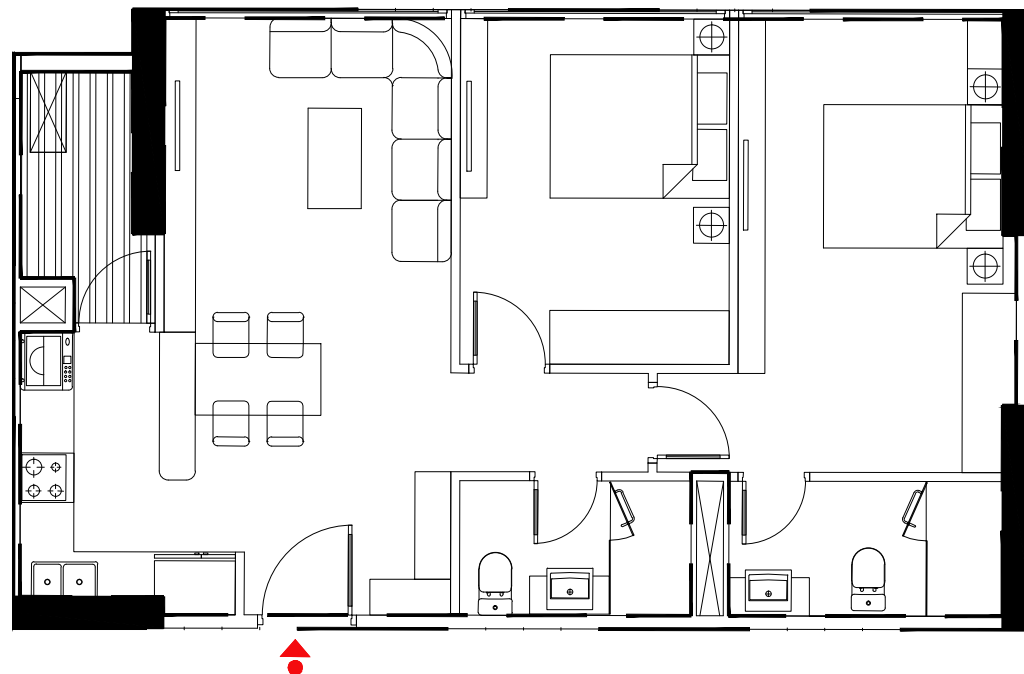

MẶT BẰNG CĂN CHTMVP-06
TẦNG ĐIỂN HÌNH TÒA S4