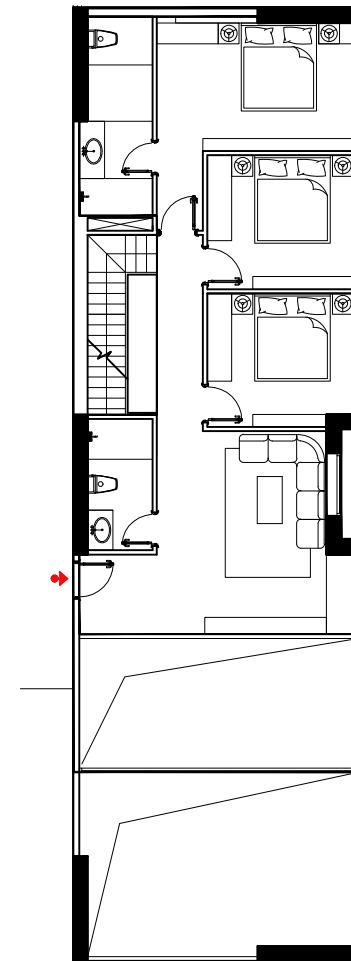

MẶT BẰNG CĂN HỘ SKY VILLA-02
TÒA S4

PH-03

SUNSHINE CITY

SƠ ĐỒ VỊ TRÍ CĂN HỘ

MẶT BẰNG CĂN HỘ PH-03
TÒA S4

DTTT : 142.80 m²

DT : 155.65 m²

DTTT : 85.21 m²