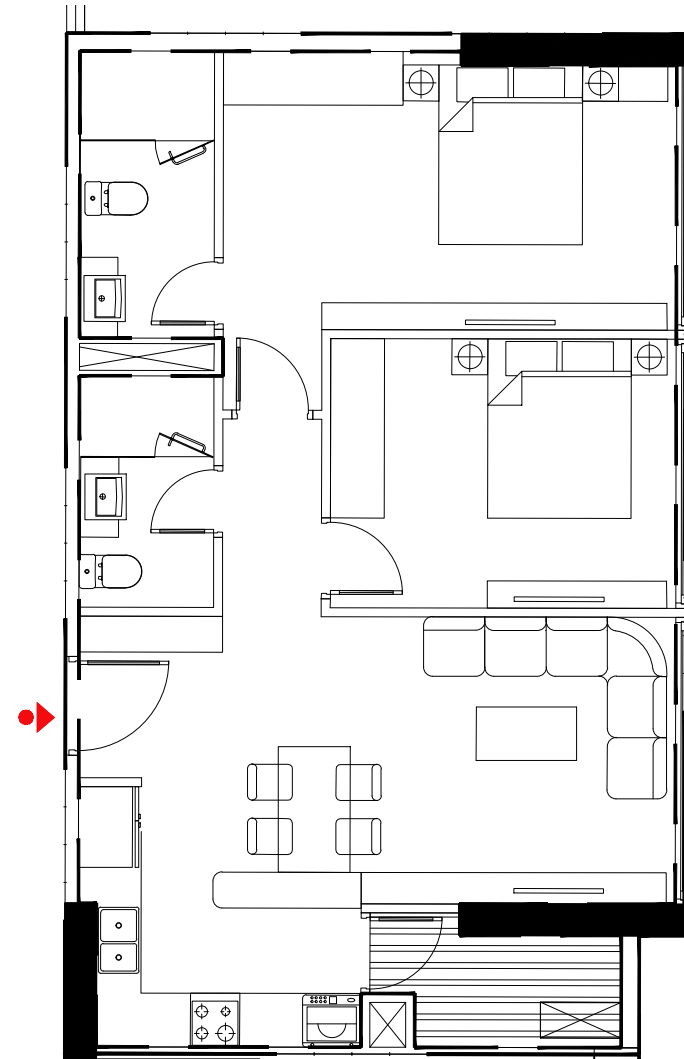

MẶT BẰNG CĂN CHTMVP-10
TẦNG ĐIỂN HÌNH TÒA S4