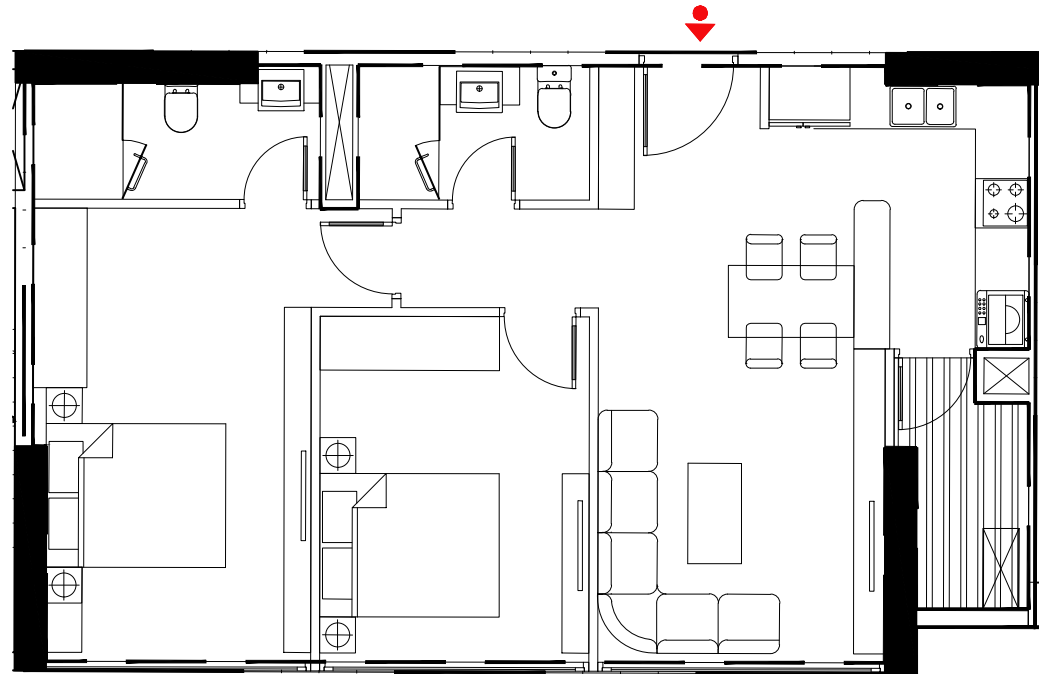

DT : 77.82 m²

MẶT BẰNG CĂN CHTMVP-03
TẦNG ĐIỂN HÌNH TÒA S4

CHTMVP-04

SUNSHINE CITY

SƠ ĐỒ VỊ TRÍ CĂN HỘ

DTTT : 70.01 m²

DT : 77.37 m²

MẶT BẰNG CĂN CHTMVP-04
TẦNG ĐIỂN HÌNH TÒA S4