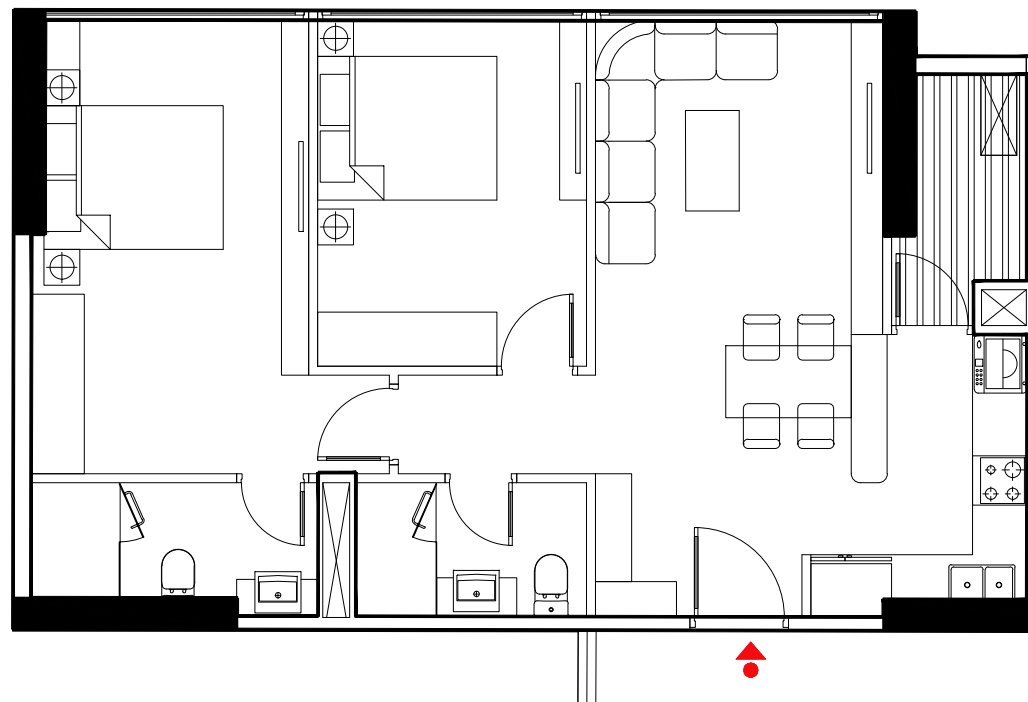

DT : 77.85 m²

MẶT BẰNG CĂN CHTMVP-07
TẦNG ĐIỂN HÌNH TÒA S4

CHTMVP-08

SUNSHINE CITY

SƠ ĐỒ VỊ TRÍ CĂN HỘ

DTTT : 69.95 m²

DT : 77.82 m²

MẶT BẰNG CĂN CHTMVP-08
TẦNG ĐIỂN HÌNH TÒA S4