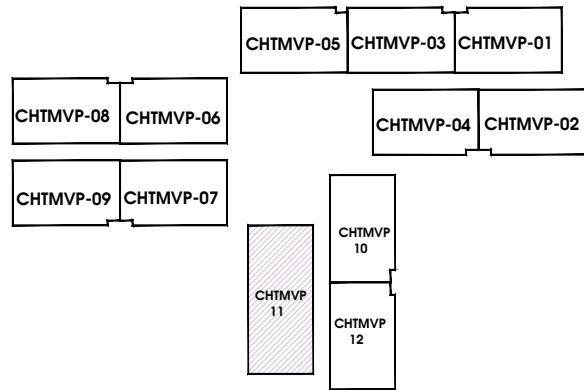

SƠ ĐỒ VỊ TRÍ CĂN HỘ

DTTT : 70.51 m²

DT : 77.83 m²

MẶT BẰNG CĂN CHTMVP-10
TẦNG ĐIỂN HÌNH TÒA S4

CHTMVP-11

SUNSHINE CITY

SƠ ĐỒ VỊ TRÍ CĂN HỘ

DTTT : 100.46 m²