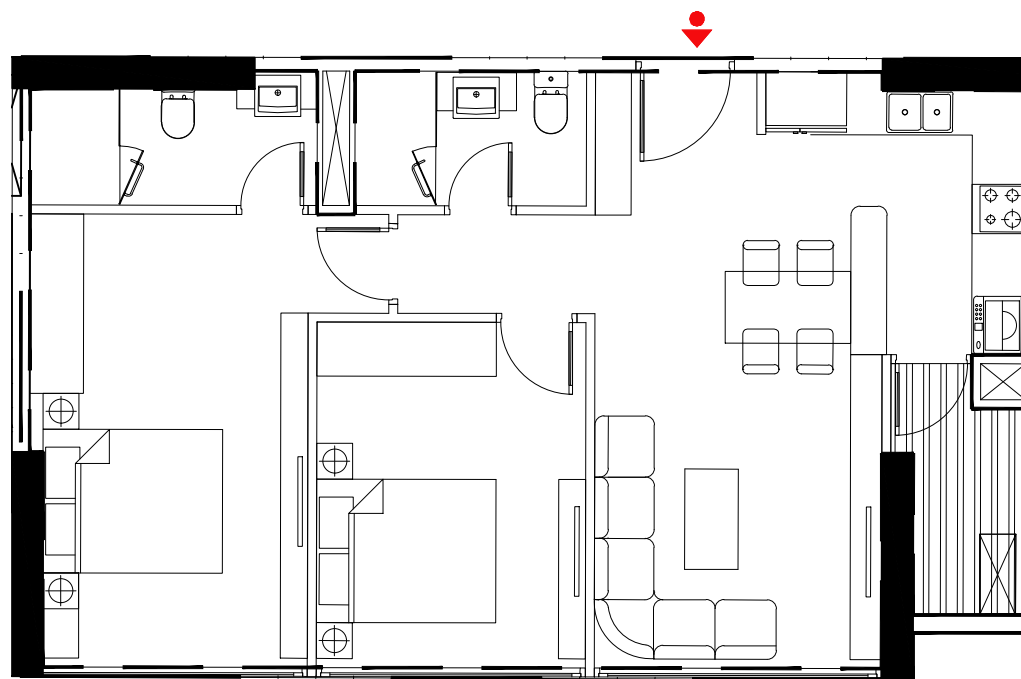

MẶT BẰNG CĂN HỘ CH-03
TẦNG ĐIỂN HÌNH TÒA S4

SƠ ĐỒ VỊ TRÍ CĂN HỘ

CH-04

SUNSHINE CITY

DTTT : 70.01 m²

DT : 77.37 m²

MẶT BẰNG CĂN HỘ CH-04
TẦNG ĐIỂN HÌNH TÒA S4

SƠ ĐỒ VỊ TRÍ CĂN HỘ