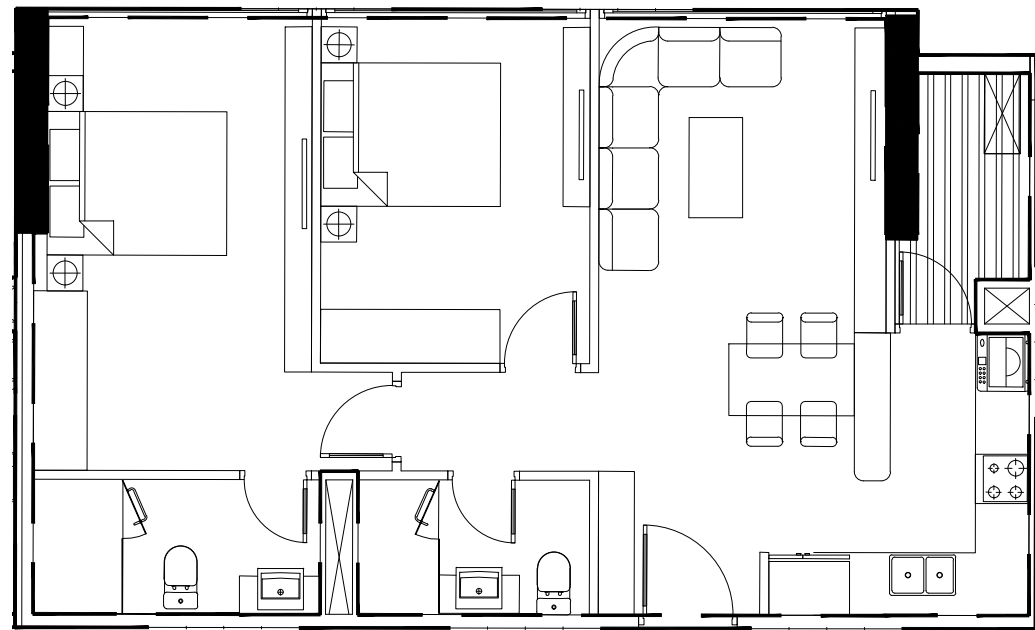

SƠ ĐỒ VỊ TRÍ CĂN HỘ