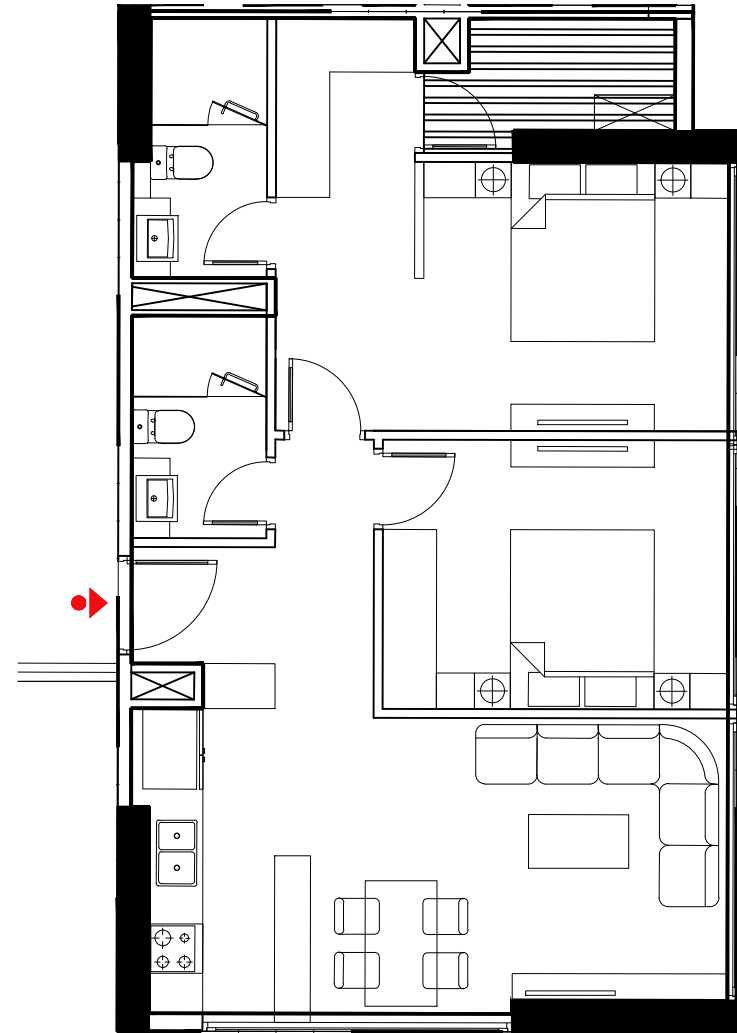

DT : 109.55 m²

**MẶT BẰNG CĂN CHTMVP-11
TẦNG ĐIỂN HÌNH TÒA S4**

CHTMVP-12

SUNSHINE CITY

SƠ ĐỒ VỊ TRÍ CĂN HỘ

DTTT : 70.19 m²

DT : 77.83 m²

**MẶT BẰNG CĂN CHTMVP-12
TẦNG ĐIỂN HÌNH TÒA S4**