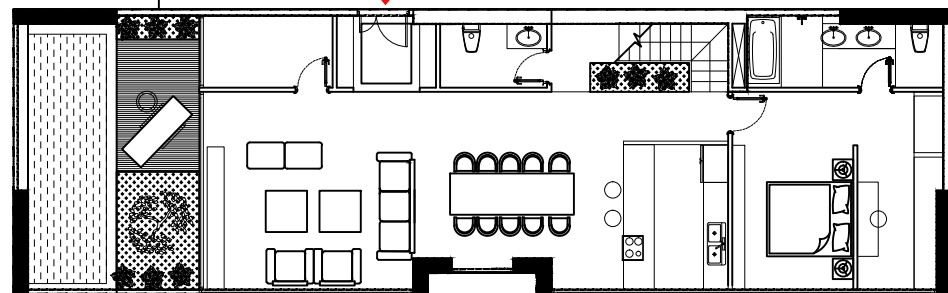

DT : 109.55 m²

MẶT BẰNG CĂN HỘ CH-11
TẦNG ĐIỂN HÌNH TÒA S4

CH-12

SUNSHINE CITY

SƠ ĐỒ VỊ TRÍ CĂN HỘ

DTTT : 70.19 m²

DT : 77.83 m²

MẶT BẰNG CĂN HỘ 12
TẦNG ĐIỂN HÌNH TÒA S4

DTTT : 142.81 m²
DT : 155.67 m²

DTTT : 219.25 m²
DT : 234.18 m²

DTTT : 142.80 m²
DT : 154.96 m²

DTTT : 142.80 m²
DT : 155.65 m²

DTTT : 144.32 m²
DT : 155.67 m²

SƠ ĐỒ VỊ TRÍ CĂN HỘ

DTTT : 100.71 m²
DT : 109.54 m²