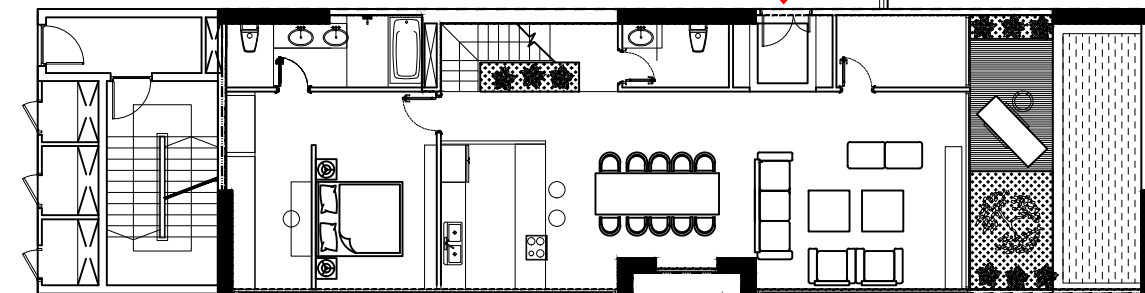

DT : 109.55 m²

MẶT BẰNG CĂN HỘ CH-11
TẦNG ĐIỂN HÌNH TÒA S4

CH-12

SUNSHINE CITY

SƠ ĐỒ VỊ TRÍ CĂN HỘ

DTTT : 70.19 m²

DT : 77.83 m²

MẶT BẰNG CĂN HỘ 12
TẦNG ĐIỂN HÌNH TÒA S4

DTTT : 142.81 m²
DT : 155.67 m²

DTTT : 219.25 m²
DT : 234.18 m²

DTTT : 142.80 m²
DT : 154.96 m²

DTTT : 142.80 m²
DT : 155.65 m²

DTTT : 144.32 m²
DT : 155.67 m²

SƠ ĐỒ VỊ TRÍ CĂN HỘ

DTTT : 100.71 m²
DT : 109.54 m²