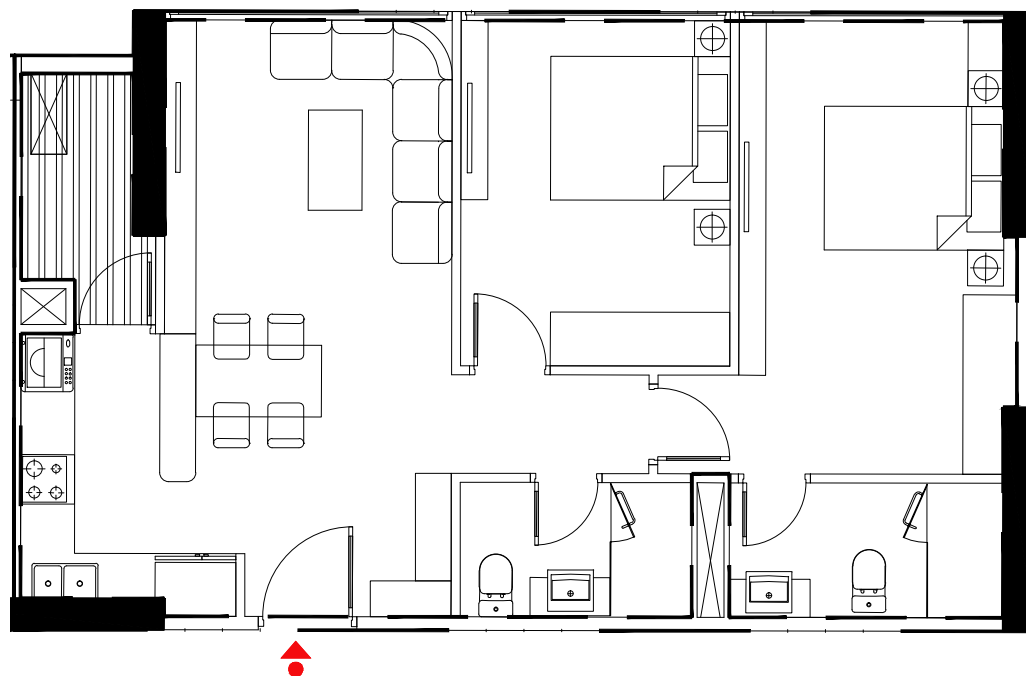

CH-05

SUNSHINE CITY

DTTT : 69.95 m²

DT : 77.82 m²

MẶT BẰNG CĂN HỘ CH-05
TẦNG ĐIỂN HÌNH TÒA S4

SƠ ĐỒ VỊ TRÍ CĂN HỘ

CH-06

SUNSHINE CITY

DTTT : 70.16 m²

DT : 77.82 m²

MẶT BẰNG CĂN HỘ CH-06
TẦNG ĐIỂN HÌNH TÒA S4

SƠ ĐỒ VỊ TRÍ CĂN HỘ

CH-07

SUNSHINE CITY

DTTT : 70.83 m²

DT : 77.85 m²