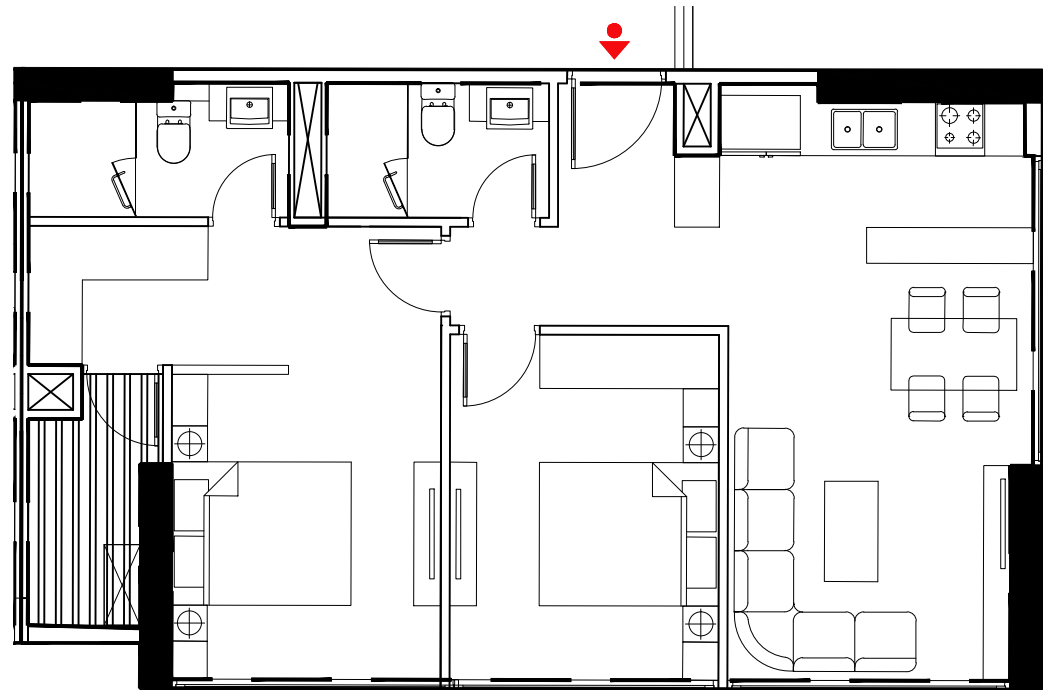

CH-01

SUNSHINE CITY

DT : 77.84 m²

DTTT : 70.33 m²

MẶT BẰNG CĂN HỘ CH-01
TẦNG ĐIỂN HÌNH TÒA S4

SƠ ĐỒ VỊ TRÍ CĂN HỘ

CH-02

SUNSHINE CITY

DTTT : 70.01 m²

DT : 77.84 m²

MẶT BẰNG CĂN HỘ CH-02
TẦNG ĐIỂN HÌNH TÒA S4

SƠ ĐỒ VỊ TRÍ CĂN HỘ

CH-03

SUNSHINE CITY

DTTT : 70.16 m²

DT : 77.82 m²