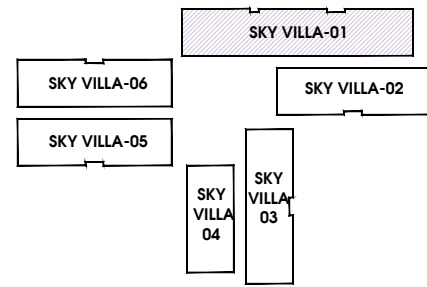

DTTT : 85.20 m2
DT : 123.46 m2

SKY VILLA-06

SKY VILLA-05

SKY VILLA-01

SKY VILLA-02

SKY VILLA
04

SKY VILLA
03

S4

MB TẦNG 36,38 (CH BAN , PENTHOUSE)
DIỆN TÍCH SÀN: 926 M2
SO CH /TANG : 6

SKY VILLA-01

SUNSHINE CITY

SƠ ĐỒ VỊ TRÍ CĂN HỘ

DTTT : 219.25 m²

DT : 234.18 m²

DTTT : 140.74 m²

DT : 188.81 m²

MẶT BẰNG CĂN HỘ SKY VILLA-01
TÒA S4

SKY VILLA-02

SUNSHINE CITY

SƠ ĐỒ VỊ TRÍ CĂN HỘ

DTTT : 142.80 m²

DT : 154.96 m²

DTTT : 85.20 m²

DT : 123.46 m²