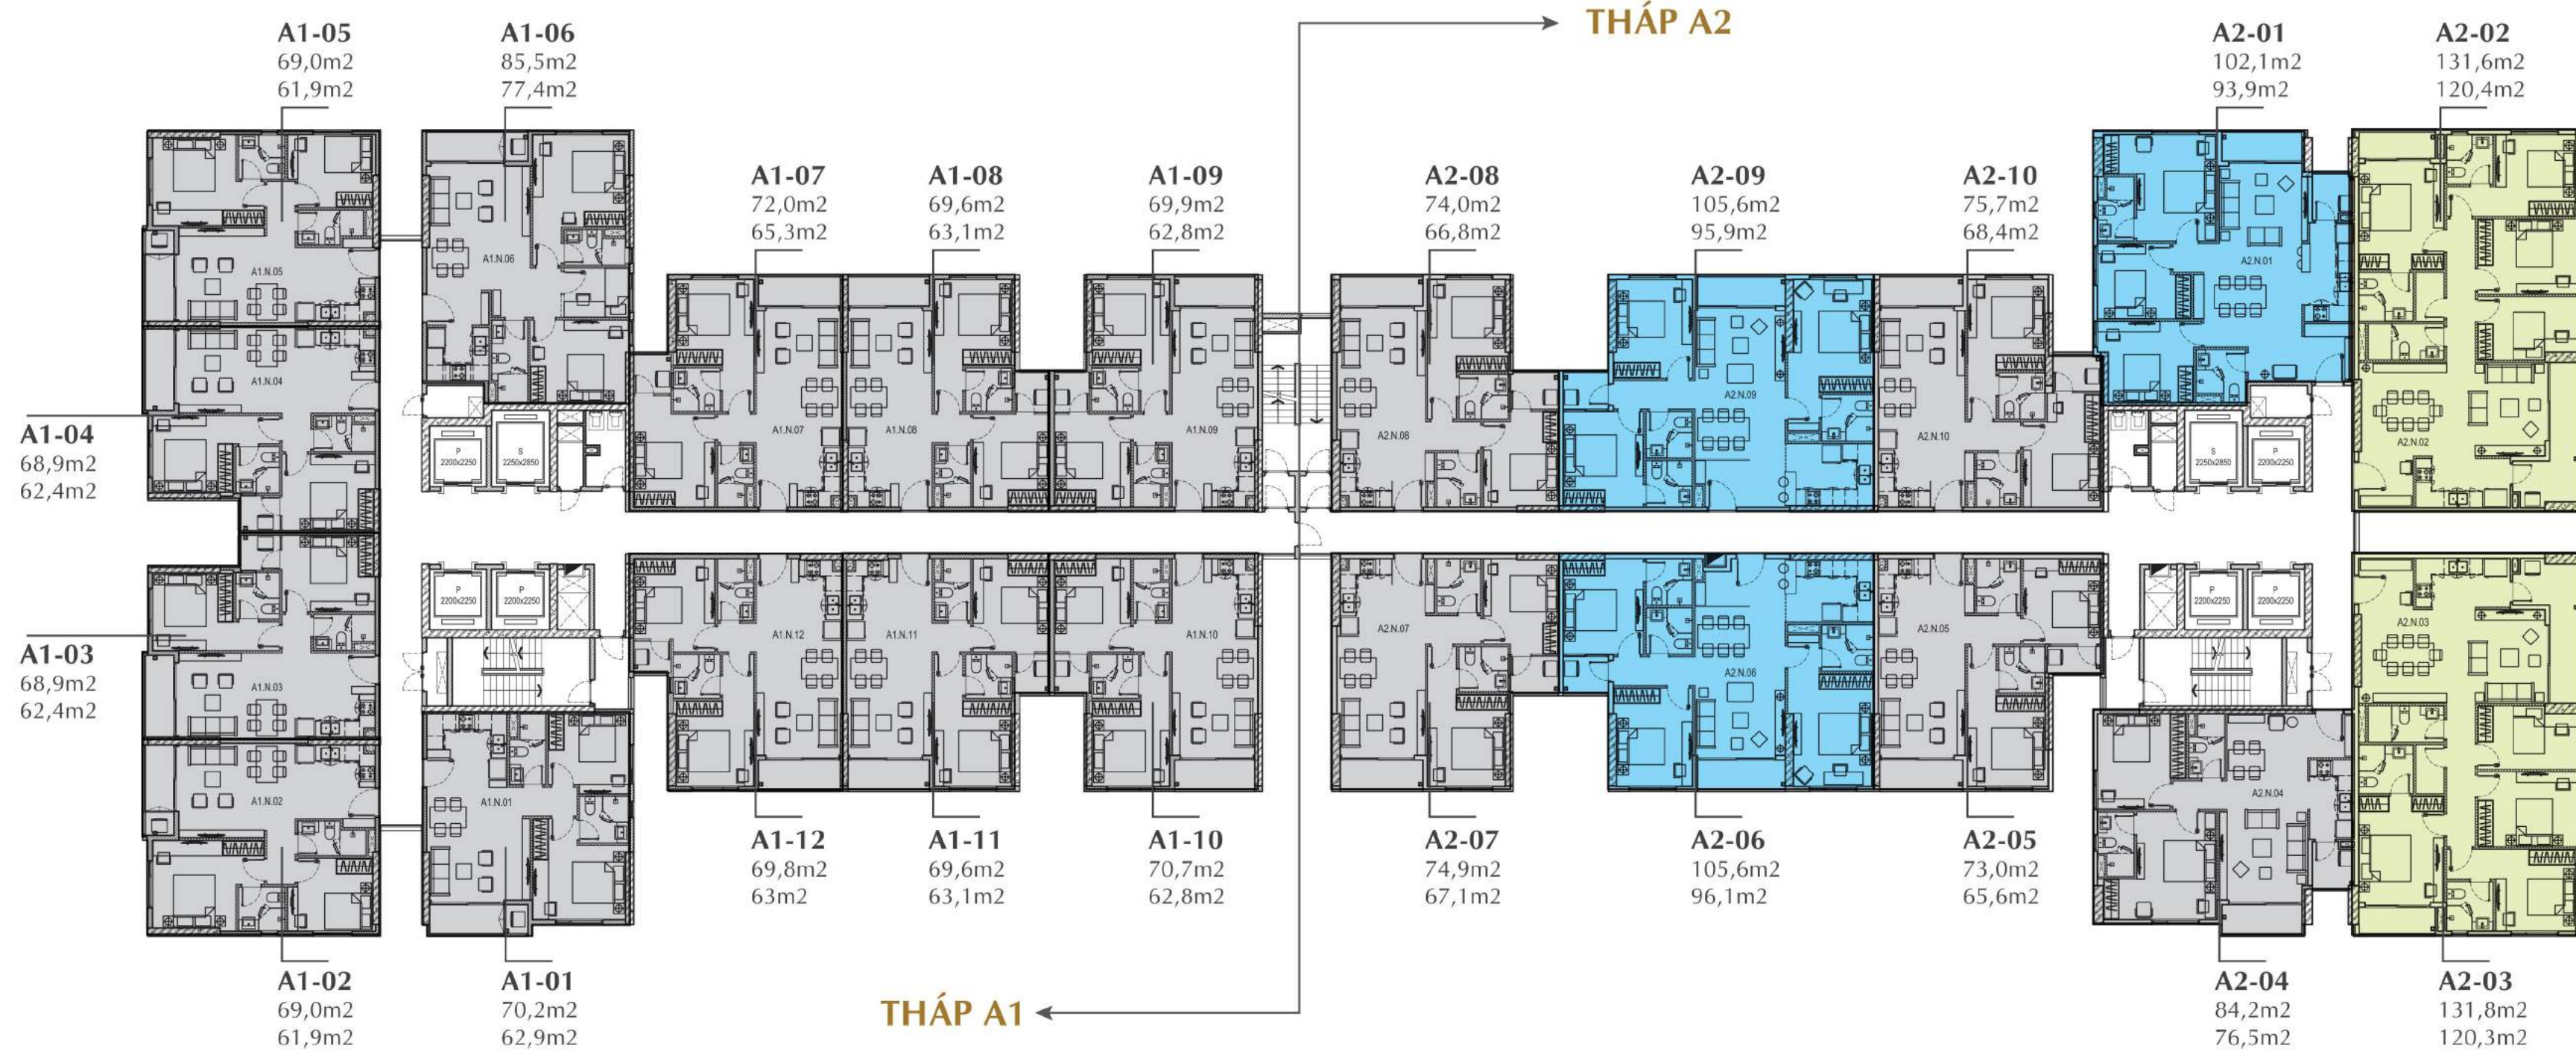

고급 가구

제공하는 가구는 세계 유명 브랜드의 고급 금도금 가구의 디자인, 세심함, 정교함을 갖춘 고품격 사양 선사인 아파트는 거주 뿐만 아니라 부유하고 성공적인 삶의 상징

Mặt bằng diện hình Tòa S1 (Tầng 3 - 25)

- Căn 2 Phòng ngủ
- Căn 3 Phòng ngủ
- Căn 4 Phòng ngủ

* Thông số tại bản vẽ là tương đối.
 Thông số chính thức của từng căn hộ sẽ được quy định tại văn bản ký kết giữa Chủ đầu tư và Khách hàng.
 Mọi thông tin trong tài liệu này đúng tại thời điểm phát hành và có thể được điều chỉnh mà không cần thông báo trước.
 Hình ảnh trong tài liệu chỉ mang tính chất minh họa.