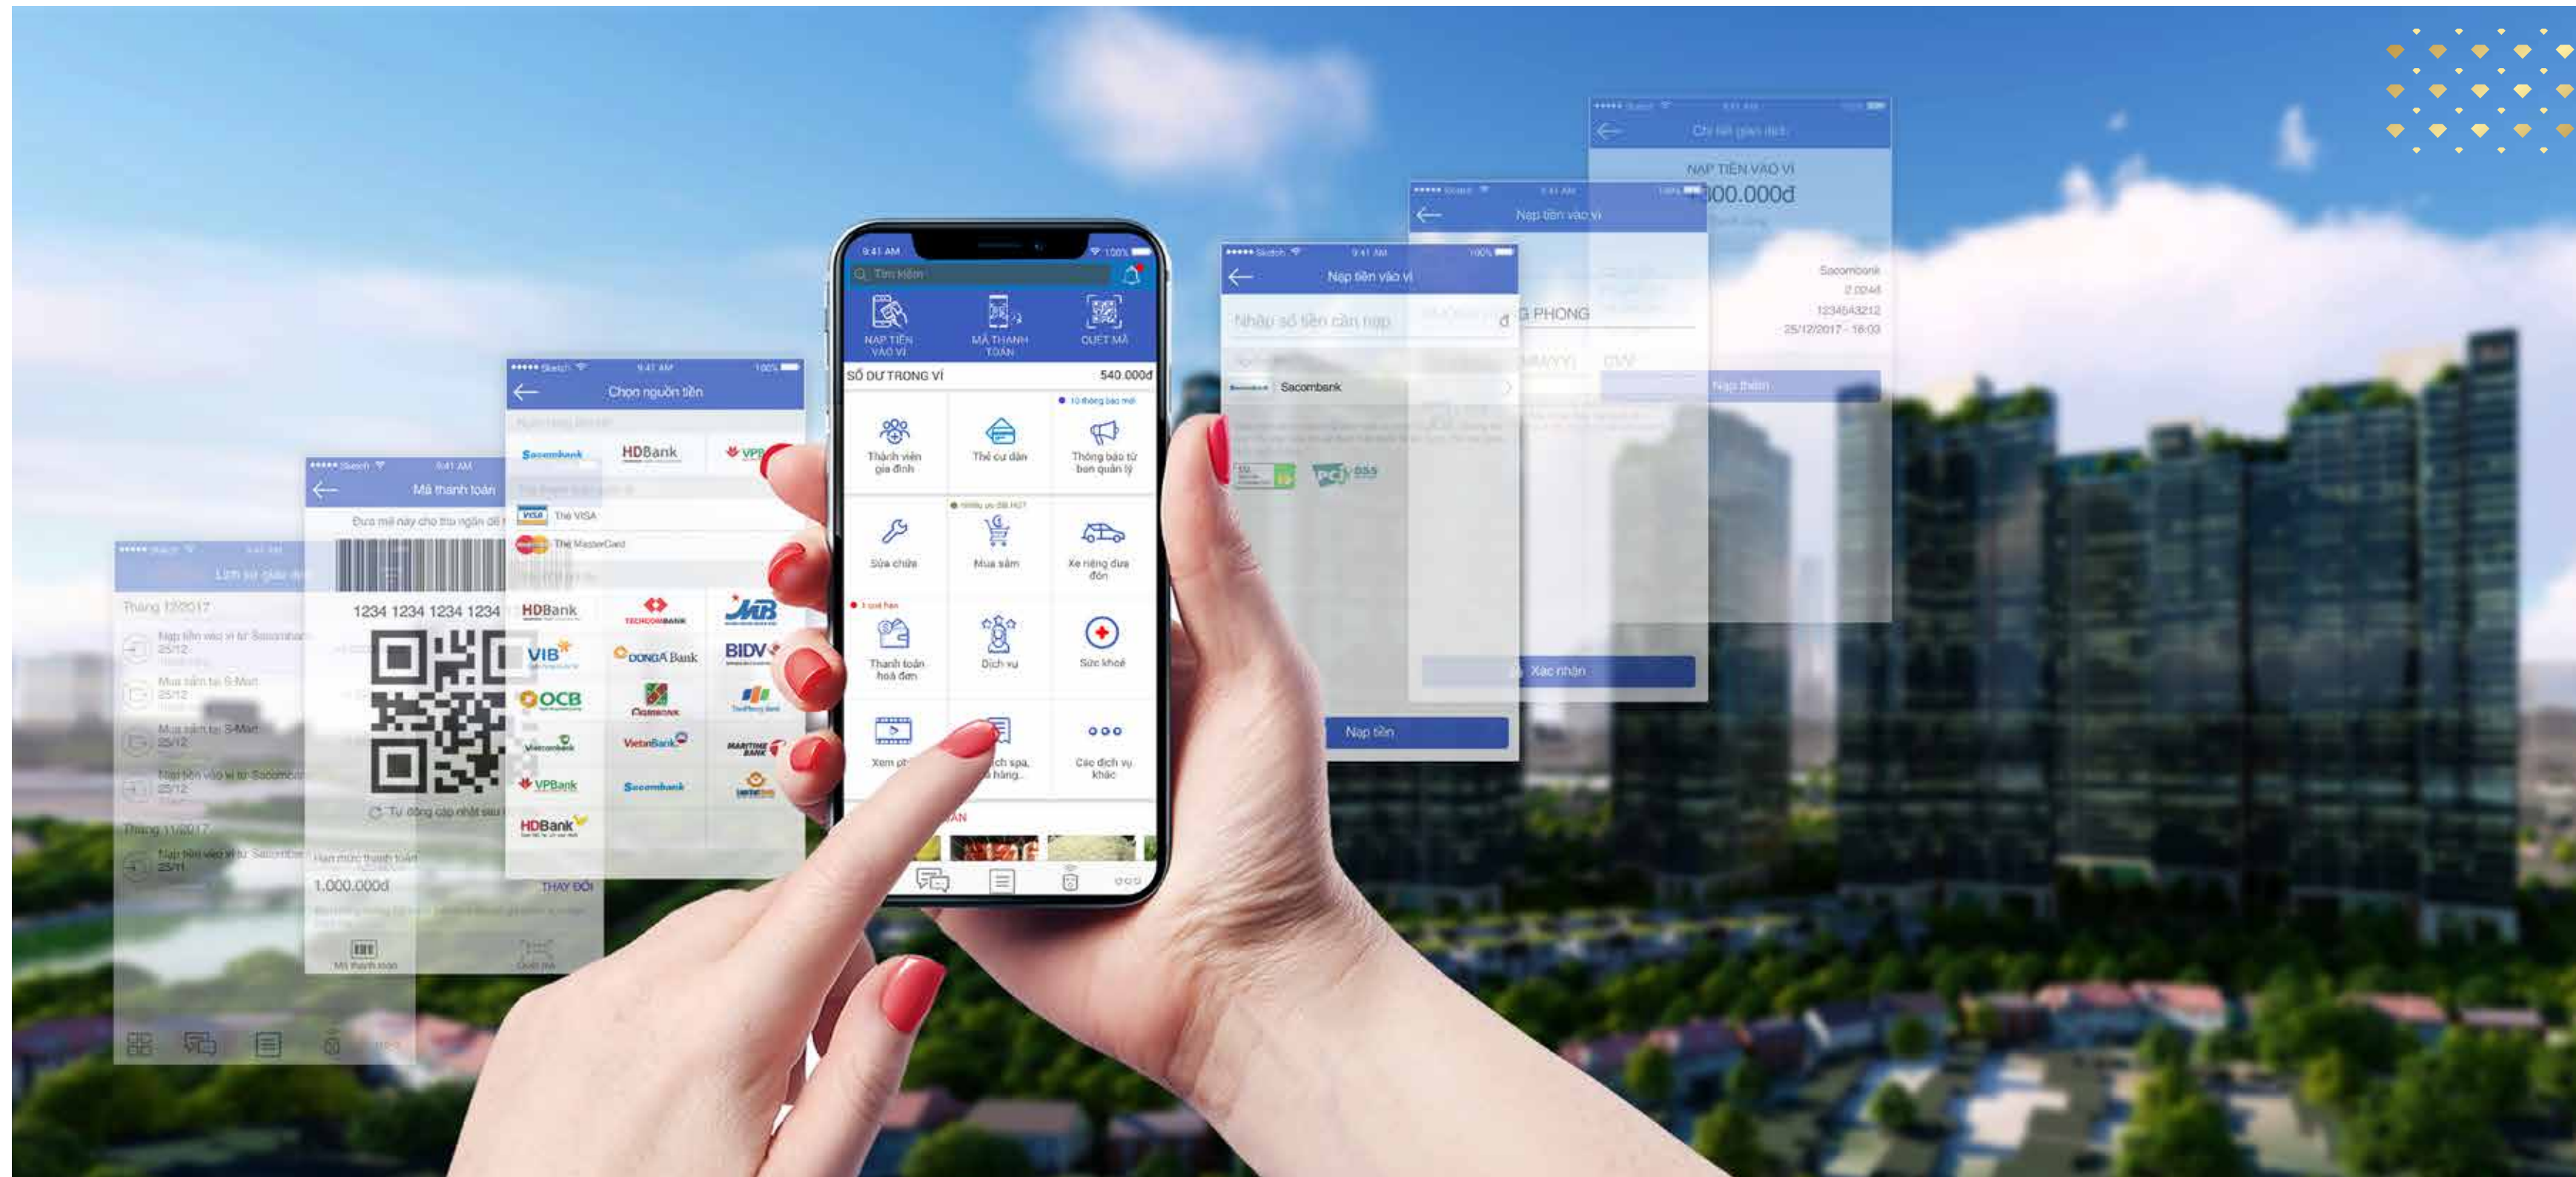

SPA

连接各栋楼的步行桥

ON SUNSHINE MAPLE BEAR

GYM - FITNESS CENTER

보안 및 현대 보안 시스템

건물에 들어서거나 나올 때 "얼굴 인식"시스템으로 절대적인 보안
인터폰 시스템은 주차장, 리셉션 홀 및 아파트에서 연결됨

보안 24/24

별도의 생태계

선샤인 그룹은 선샤인 시티 사이공 (Sunshine City Saigon)에 스마트 생활을 선사하기 위해 4세대 기술을 사용

스마트 레지던스 카드는 공공 시설을 아파트에 통합하여 거주자가 아파트 및 공공 장소에 들어갈 수 있도록하며 은행 카드 기능을 최대 3억 VND 한도까지 제공

스마트 레지던스 카드는 공공 시설을 아파트에 통합하여 거주자가 아파트 및 공공 장소에 들어갈 수 있도록하며 은행 카드 기능을 최대 3억 VND 한도까지 제공

원 터치와 최대 편의 기능을 갖춘 선샤인 홈 앱

SUNSHINE 앱

선샤인 거주자는 주민들에게 최대한의 편의를 제공하기 위해 모든 서비스를 "온라인으로" 주문할 수 있음
고객과 개발자 간의 커뮤니케이션

- 프로젝트 진행 상황 확인
- 프로젝트 지불 일정 확인
- 뉴스, 프로젝트 활동
- 직접 질의 응답

주민 시설

- 스마트 주차장 시스템이 비어있는 위치를 찾고 자신을 위해 위치를 "지정"
- 가족 관리
- 관리가 알림을 업데이트
- 수리를 위한 경고
- 메이드, 청소, 세탁소 등 예약
- 유틸리티 서비스 주문
- 쇼핑
- 전용 셔틀 이용 예약
- 레스토랑 예약, 스파, 영화 티켓 예약
- 정기 건강 검진