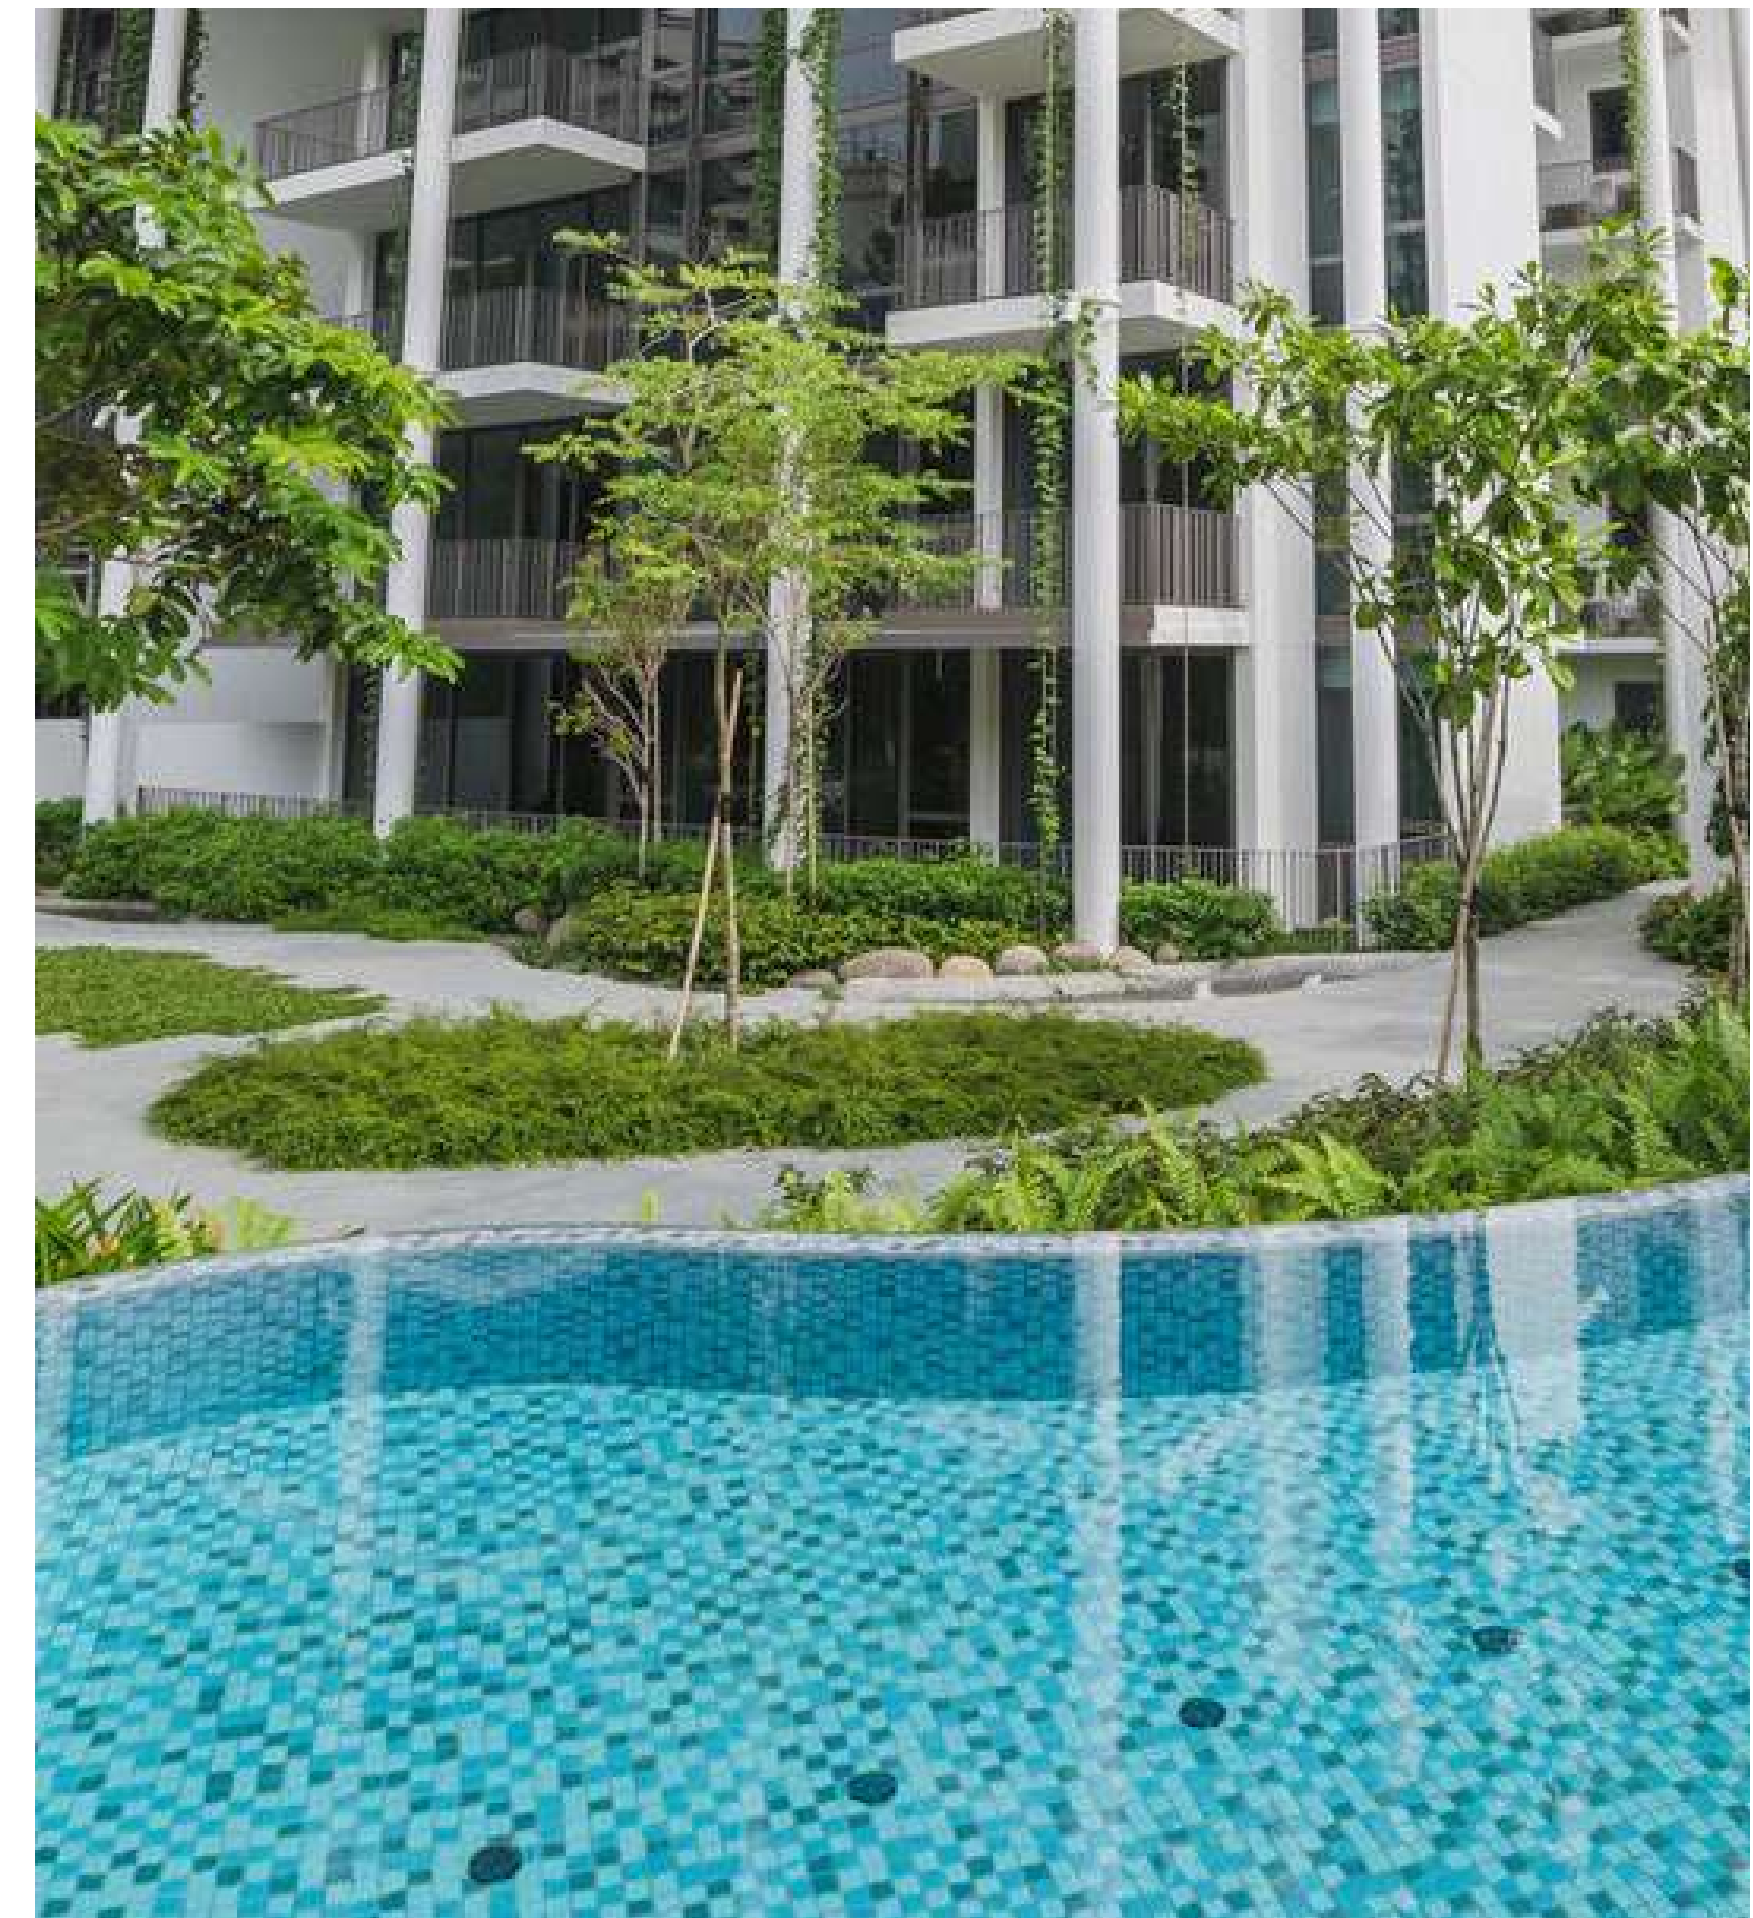

Những giây phút quây quần gia đình được đặc biệt trân trọng tại The Opera Residence. Các tiện ích đa dạng cho mọi thành viên trong gia đình được kết nối tạo nên một không gian chia sẻ đầm ấm. Khu vui chơi dưới nước dành cho trẻ và không gian thư giãn dành cho ba mẹ ngay bên cạnh; khu BBQ ngoài trời, khu bàn tiệc riêng tư được trang bị đầy đủ các thiết bị nhà bếp hay khu vực cà phê ngoài trời với sự phục vụ theo yêu cầu từ các đầu bếp nổi tiếng tại các nhà hàng sang trọng của SonKim Land sẽ mang đến cho gia đình bạn những khoảnh khắc kỷ niệm đáng trân quý.