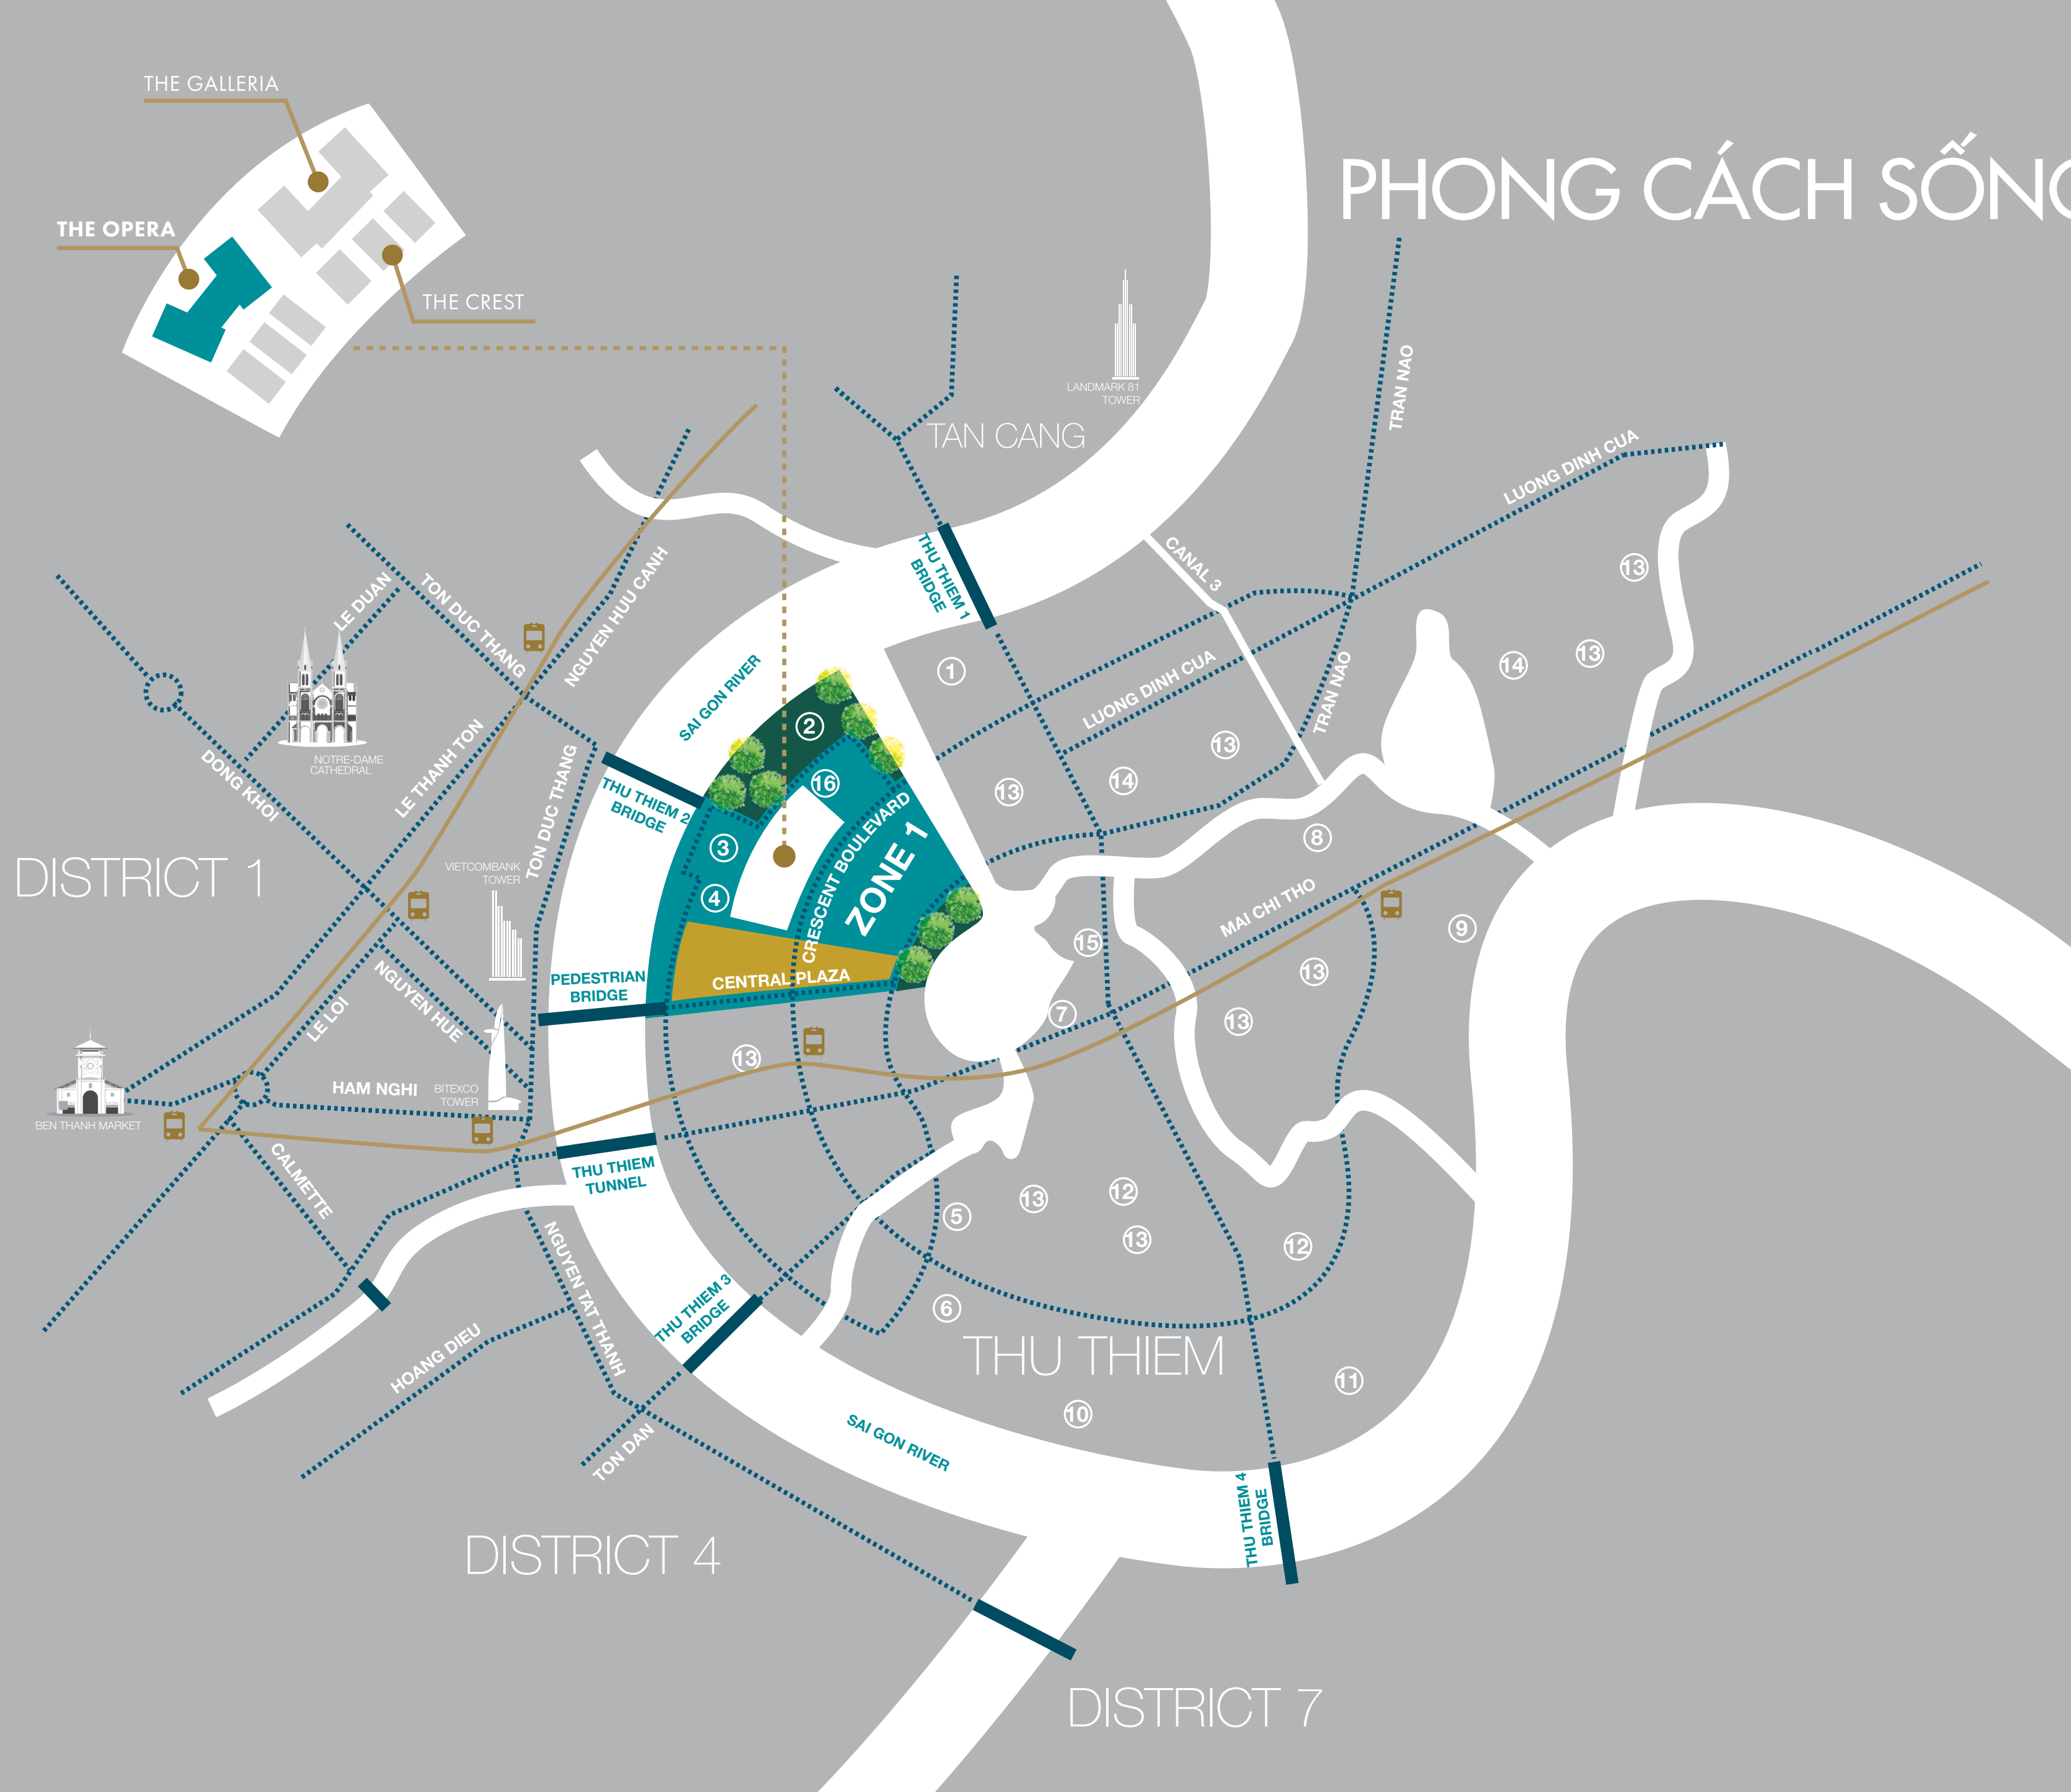

PHONG CÁCH SỐNG CÂN BẰNG NƠI ĐÔ THỊ

Tọa lạc tại vị trí đặc địa nhất dự án - The Opera Residence thừa hưởng tất cả những lợi thế của dự án The Metropole Thủ Thiêm mang lại.

TIỆN ÍCH MỚI

Nhà hát nhạc vũ kịch thành phố	0 m
Công viên ven sông	50 m
Quảng trường Central Plaza	150 m
Trung tâm hội nghị thành phố	250 m

GIAO THÔNG

Cầu Thủ Thiêm 2	5 m
Cầu bộ hành Thủ Thiêm	150 m
Cầu Thủ Thiêm 1	700 m
Hầm Thủ Thiêm	900 m

TRUNG TÂM MUA SẮM VÀ GIẢI TRÍ QUẬN 1

Bến Bạch Đằng	500 m
Đường Nguyễn Huệ	700 m
Đường Đồng Khởi	900 m