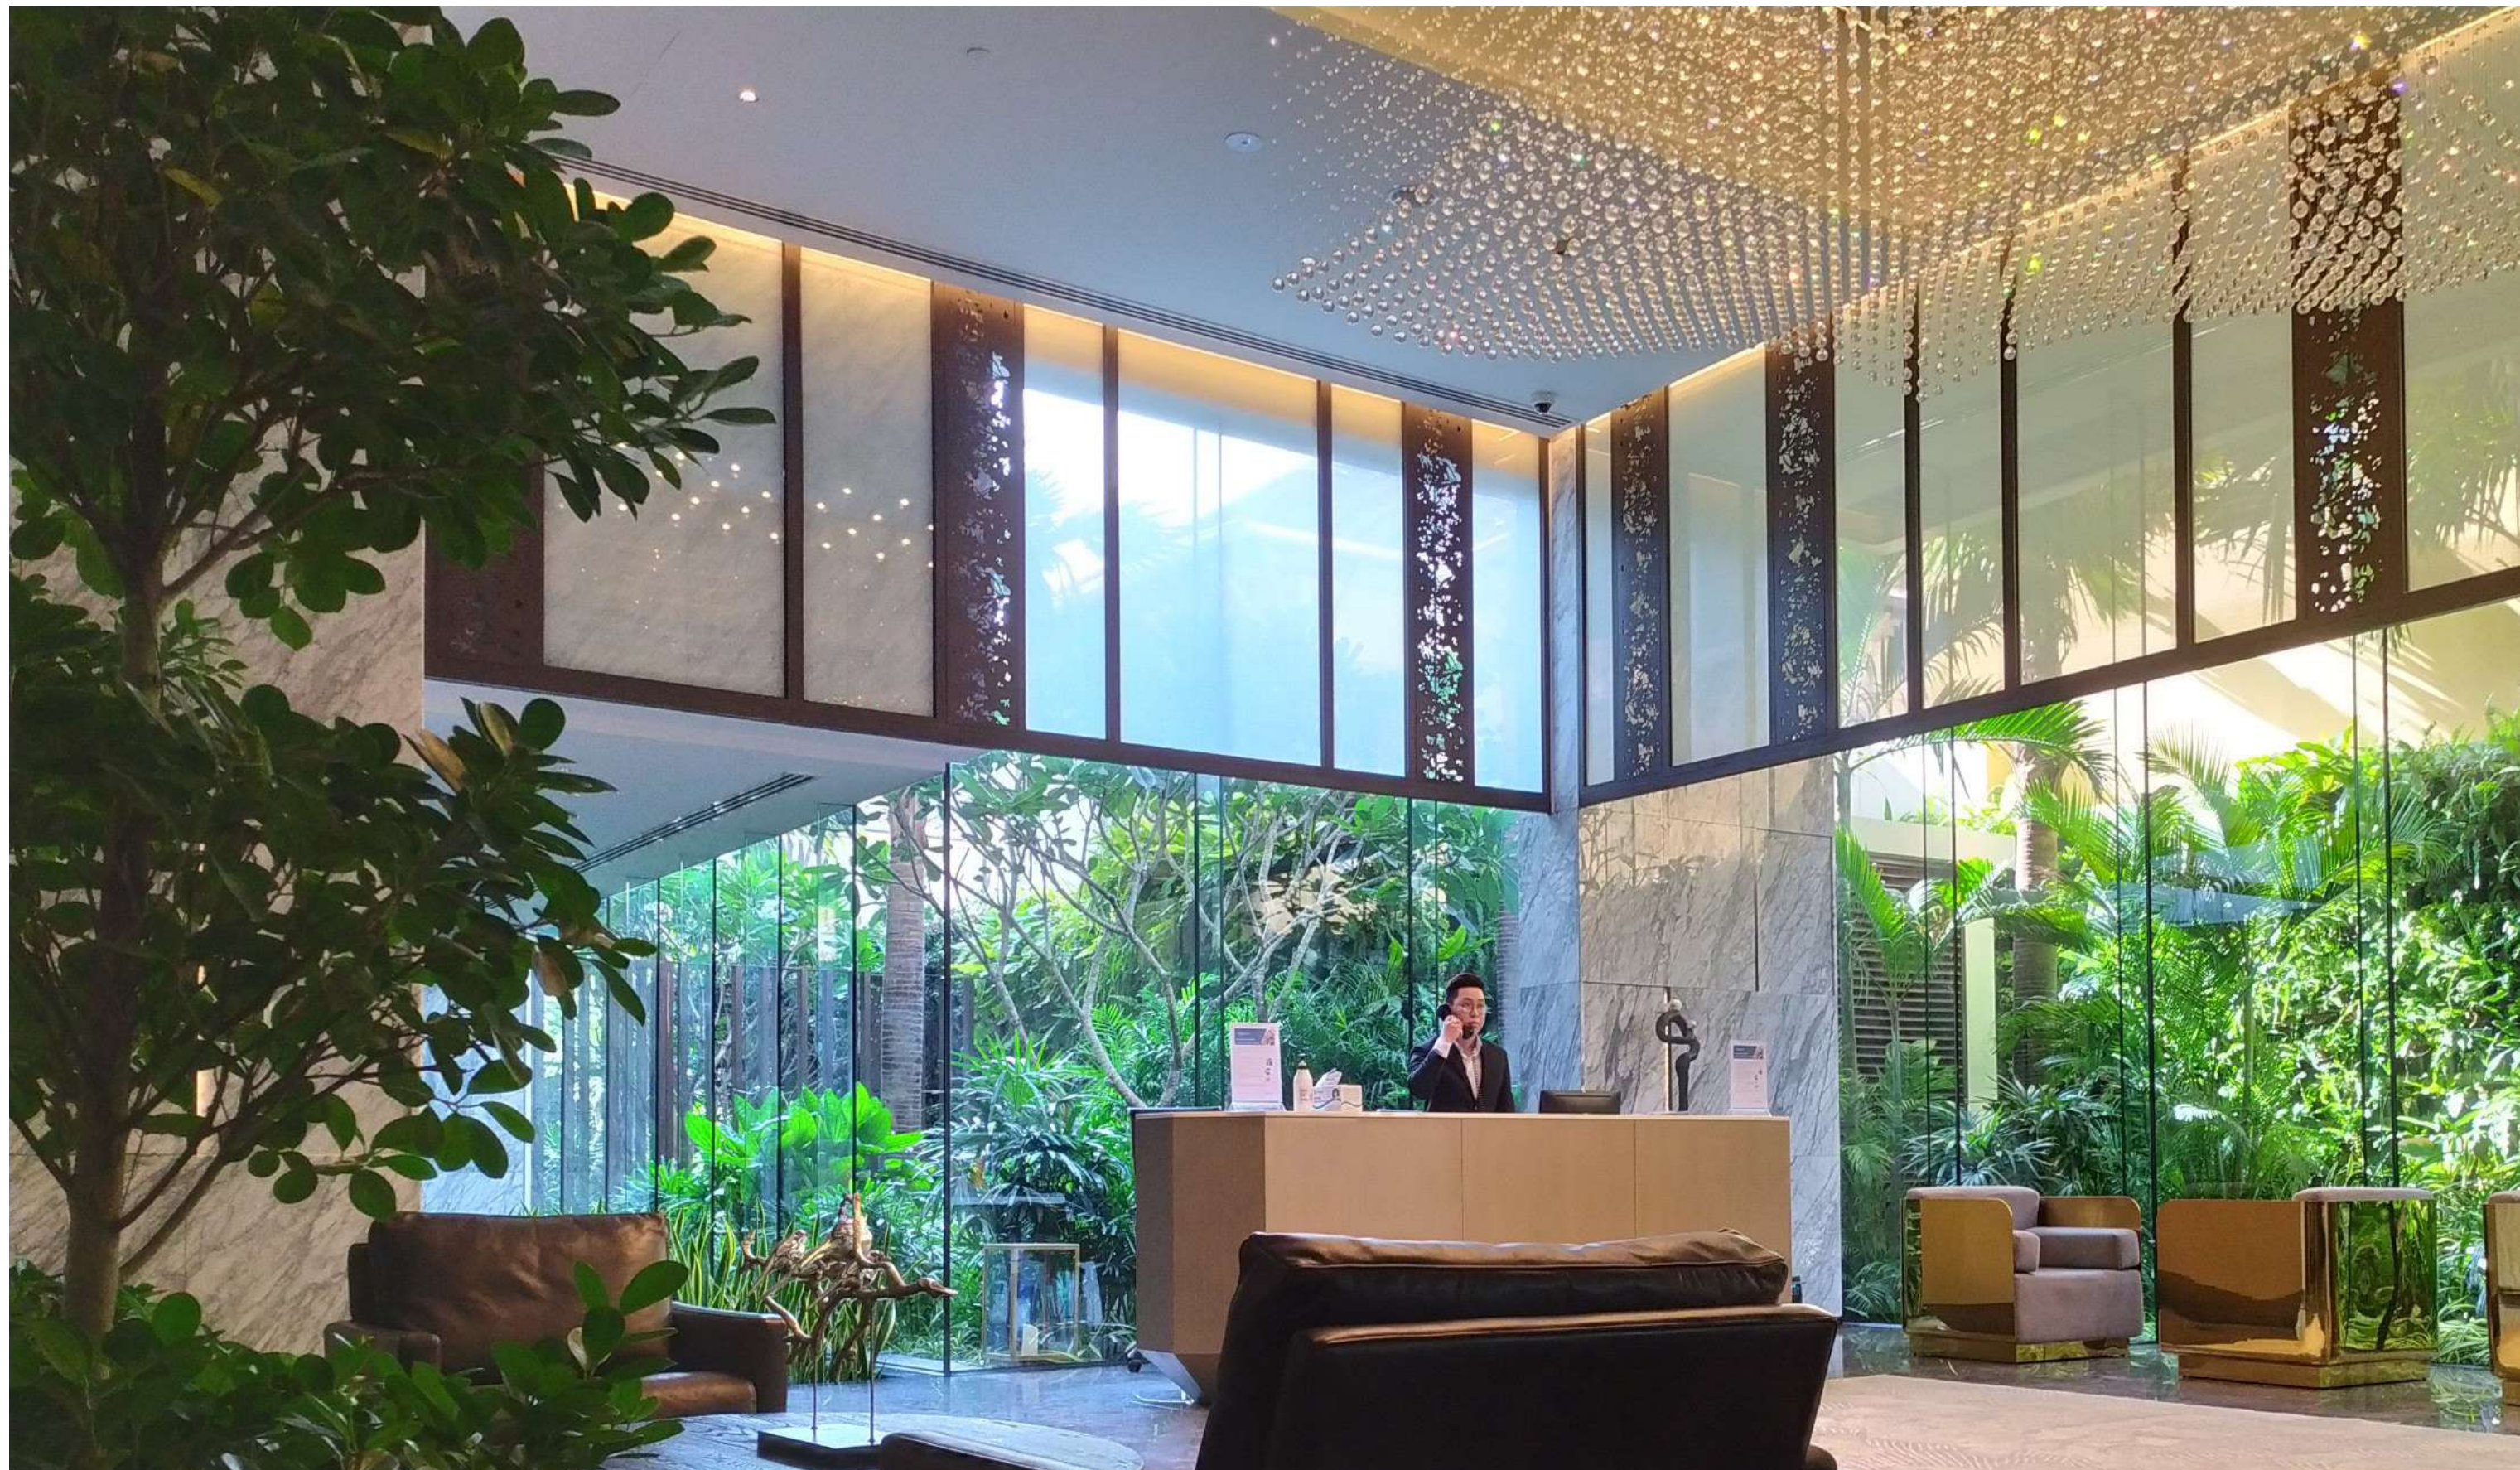

Với bề dày kinh nghiệm trong phát triển dòng sản phẩm phân khúc hạng sang tại khu vực TP.HCM, khẳng định dấu ấn qua chuỗi căn hộ đẳng cấp mang phong cách sống tinh tế, gout thẩm mỹ đỉnh cao, SonKim Land đã khẳng định vị thế là nhà phát triển bất động sản uy tín trên thị trường bằng nhiều giải thưởng danh giá trong nước và quốc tế.

The Opera Residence sẽ được quản lý trực tiếp bởi HighGate - một công ty quản lý bất động sản của SonKim Land. Đây là cam kết của SonKim Land đối với khách hàng, không chỉ mang đến sản phẩm nhà ở chất lượng mà còn đảm bảo trải nghiệm sống xứng tầm cho cư dân tại các dự án cao cấp và hạng sang mà công ty phát triển.