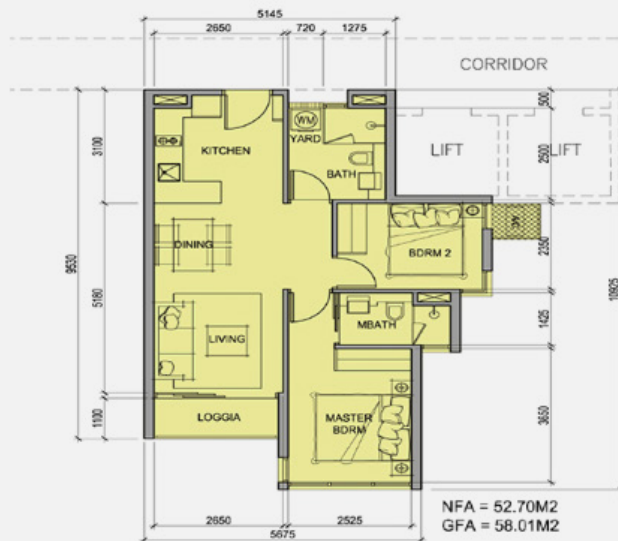

2BRM - REGULAR 1A