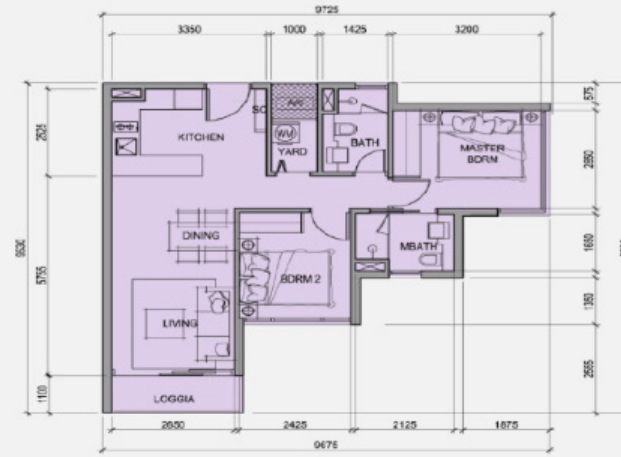

2BRM - PREMIUM B

NFA = 54.71M2
GFA = 59.80M2