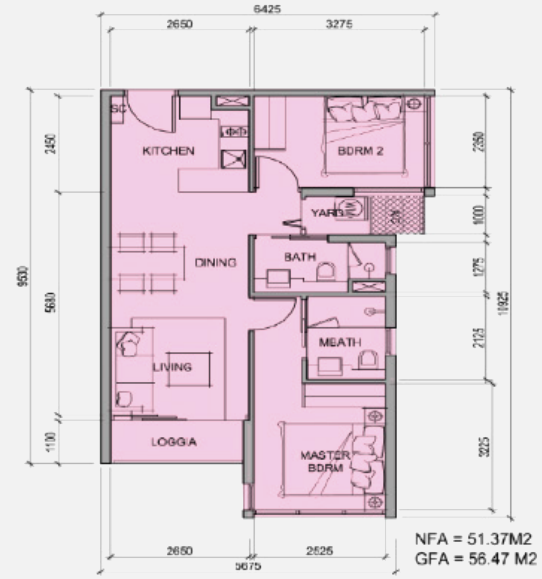

2BRM - REGULAR 2D