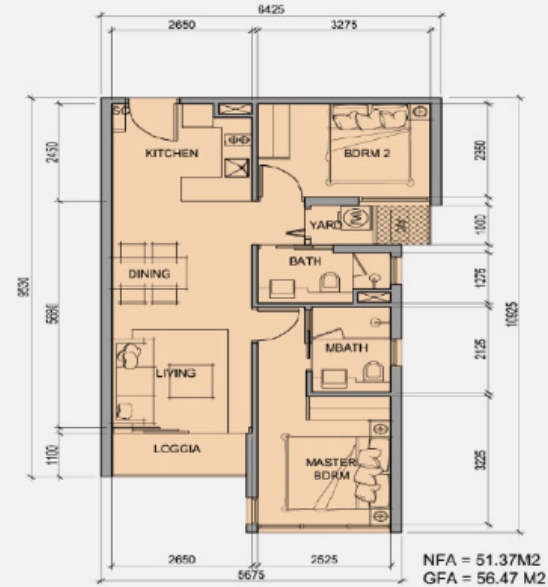

2BRM - REGULAR 2B