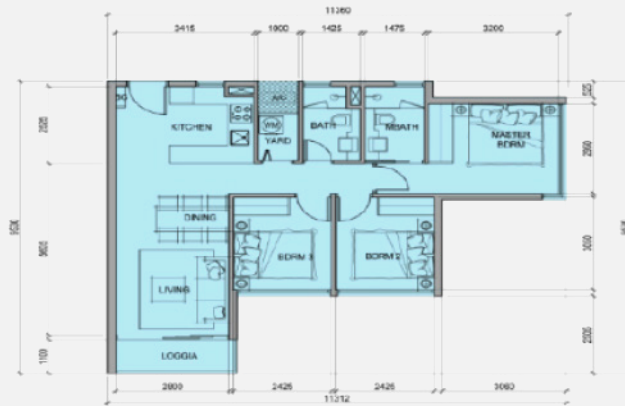

3BRM - DELUXE A

NFA = 65.59M2
GFA = 71.23M2