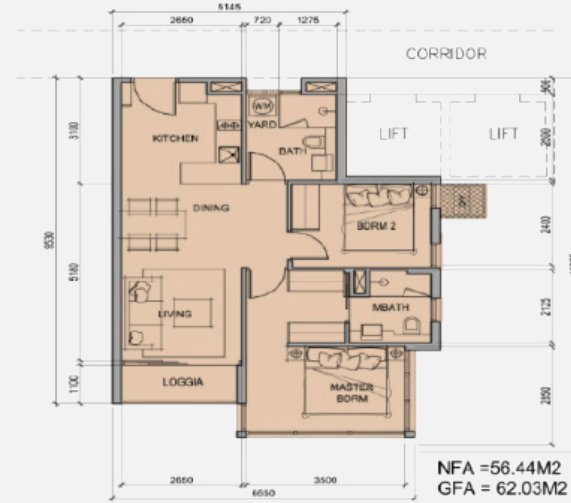

2BRM - REGULAR 1D