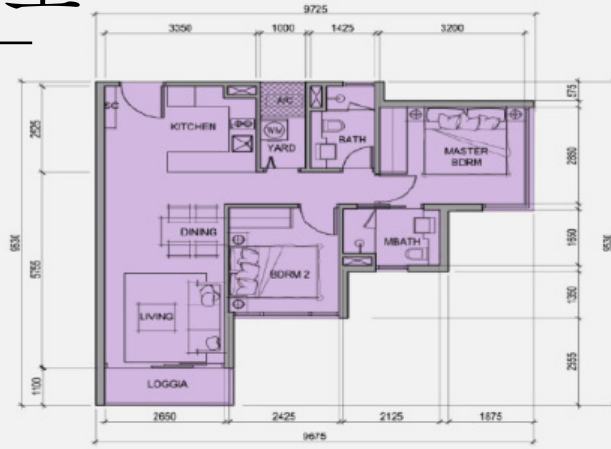

샘플 평면도

2BRM - PREMIUM A

NFA = 54.71M2
GFA = 59.80M2