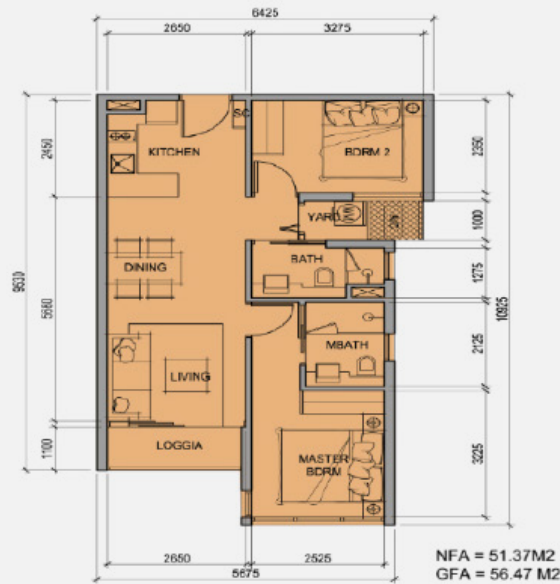

2BRM - REGULAR 2A