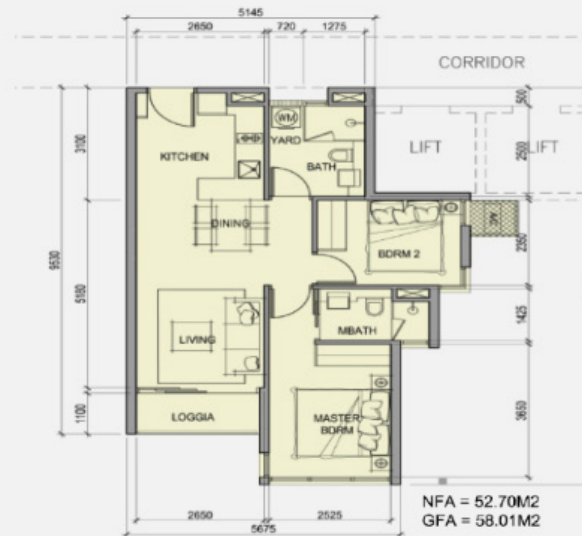

2BRM - REGULAR 1B