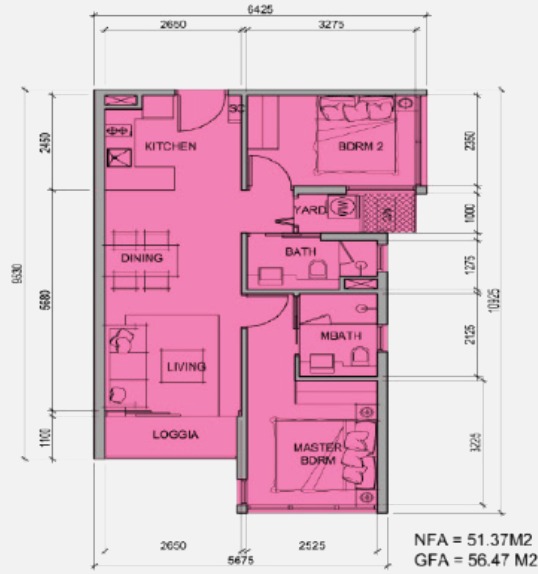

샘플 평면도

2BRM - REGULAR 2C