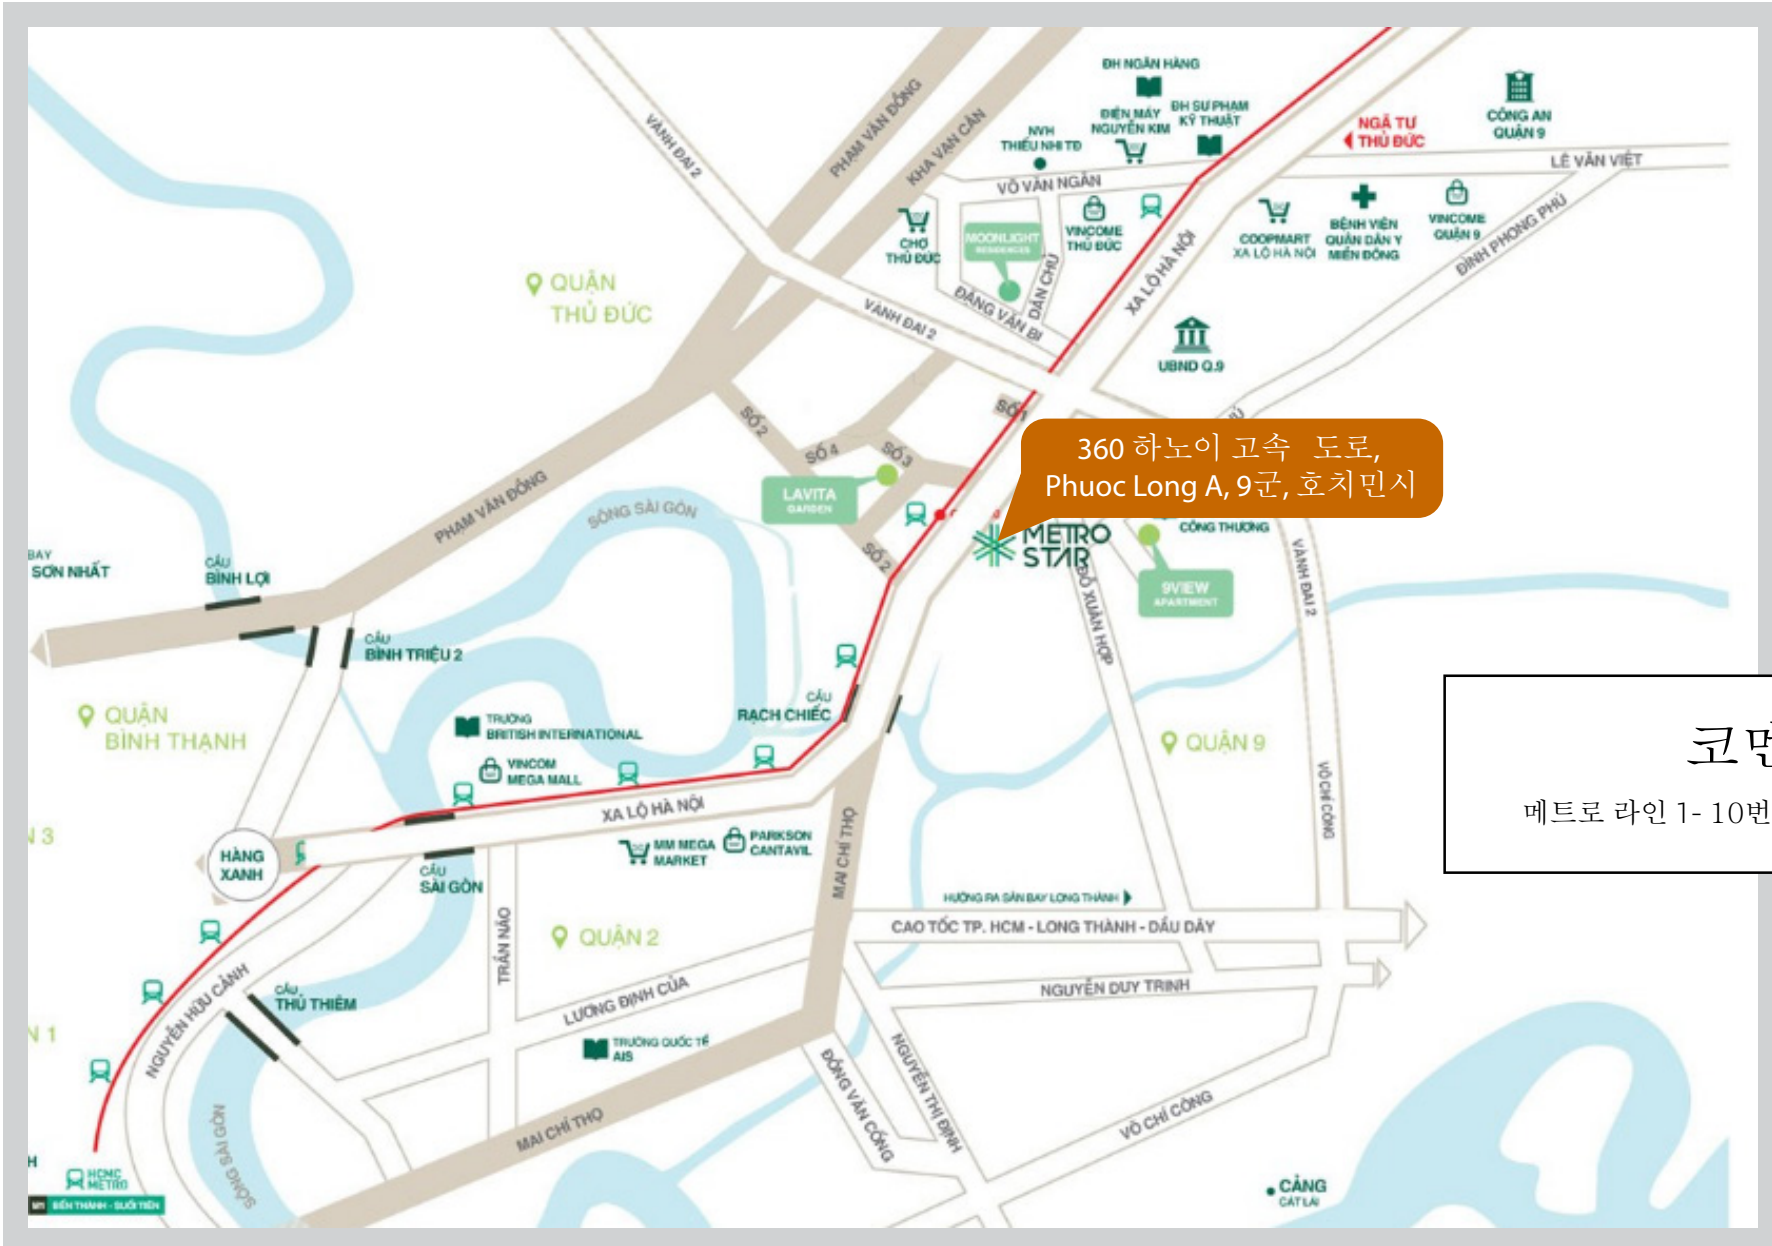

## 1. 역세권 및 길세권

1호선 지상철 10번째 역과 바로 연결되어 있고 하노이 고속도로 인접되어 시내 중심 접근 용이

# 위치

360 하노이 고속 도로,  
Phuoc Long A, 9군, 호치민시

코멘트  
메트로 라인 1-10번 역과 육교로 연결

# 위치

---