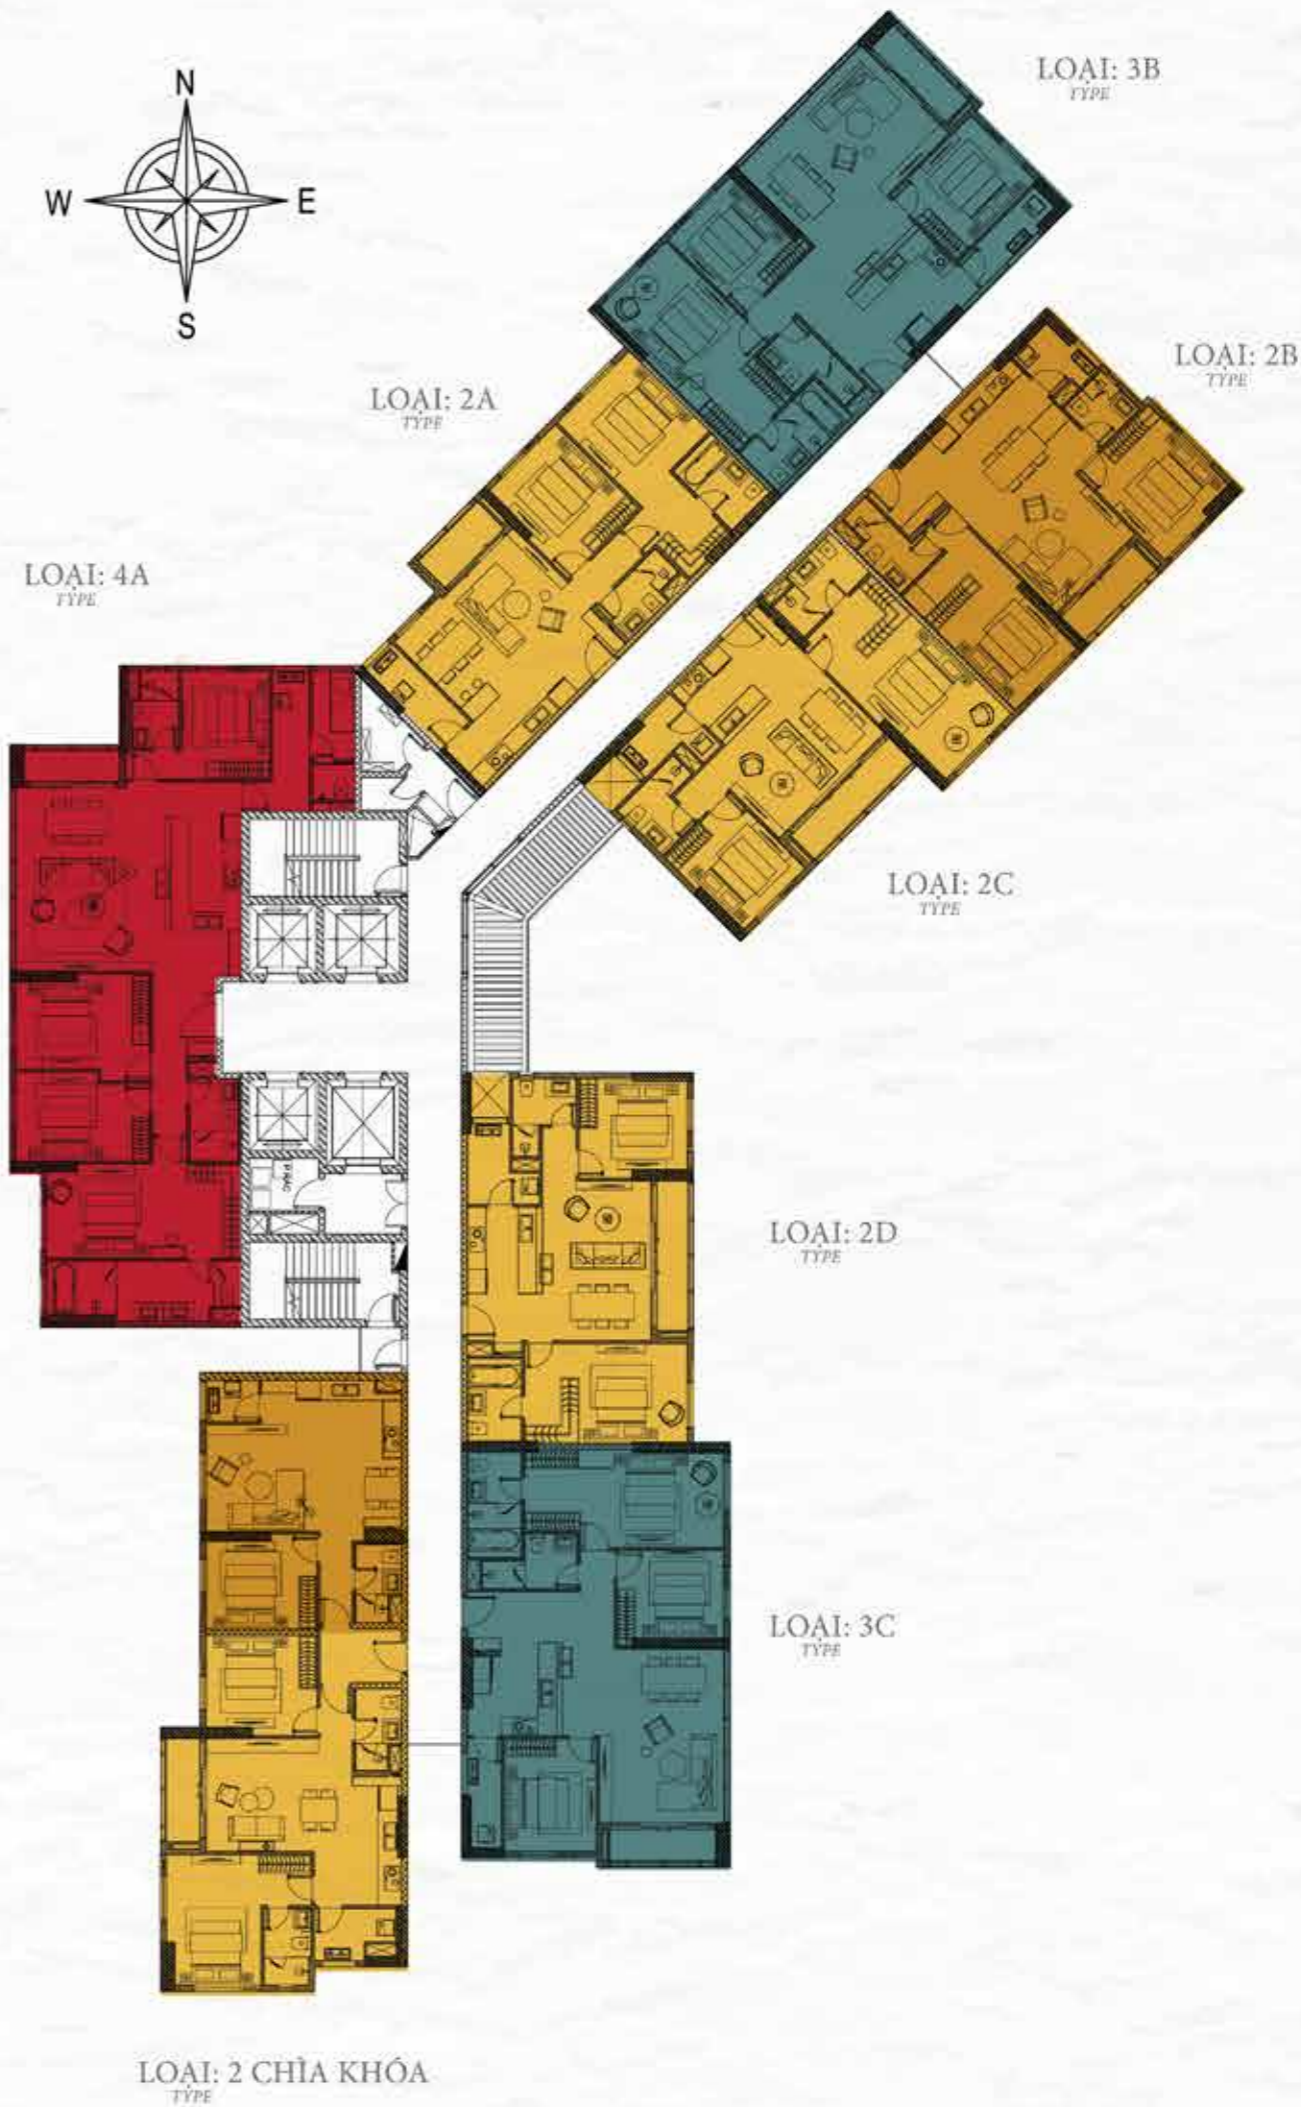

# CĂN HỘ 4 PHÒNG NGỦ - 4A

## FOUR BEDROOM UNIT

TẦNG: FLOOR	4 - 17
DIỆN TÍCH TİM TƯỜNG NET FLOOR AREA	167.23 m <sup>2</sup>
DIỆN TÍCH THÔNG THỦY NET SELLABLE AREA	154.87 m <sup>2</sup>

# CĂN HỘ 4 PHÒNG NGỦ - 4B DUPLEX

FLOOR PLAN

THE LIBERAL TOWER  
ENIGMATIC BEAUTY

Các bản vẽ này chỉ mang tính chất tham khảo. Mọi chi tiết xin liên hệ bộ phận kinh doanh để được tư vấn chi tiết. Mọi thay đổi do yêu cầu của cơ quan chức năng, có thể khác biệt so với thực tế. Mọi chi tiết xin liên hệ bộ phận kinh doanh để được tư vấn chi tiết.