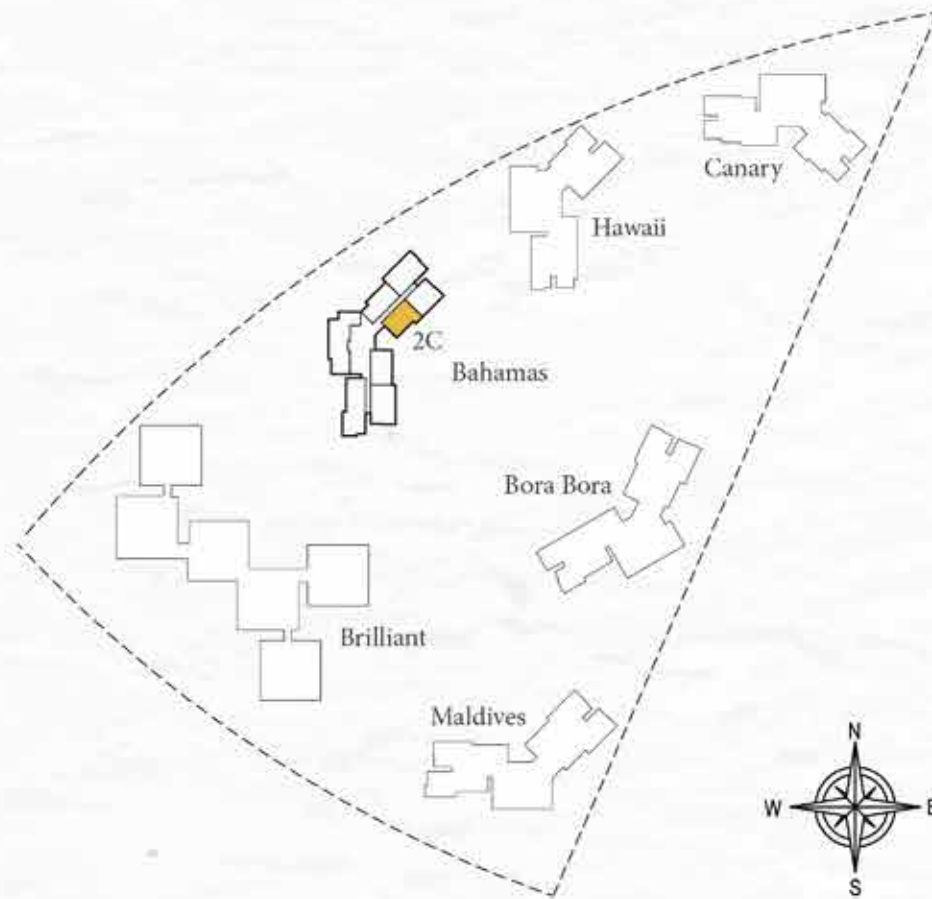

CĂN HỘ 2 PHÒNG NGỦ - 2C

TWO BEDROOM UNIT

TẦNG: FLOOR	3 - 27
DIỆN TÍCH TİM TƯỜNG NET FLOOR AREA	88,75 m²
DIỆN TÍCH THÔNG THỦY NET SELLABLE AREA	82,09 m²

Các bản vẽ có thể không theo đúng tỷ lệ. Đồ án chỉ mang tính chất tham khảo, mọi thông tin chi tiết xin vui lòng liên hệ bộ phận kinh doanh của dự án để được tư vấn chi tiết. Mọi thay đổi do yêu cầu của cơ quan chức năng có thể khác. Mọi chi tiết xin liên hệ bộ phận kinh doanh của dự án để được tư vấn chi tiết. Mọi thay đổi do yêu cầu của cơ quan chức năng có thể khác. Mọi chi tiết xin liên hệ bộ phận kinh doanh của dự án để được tư vấn chi tiết.

CĂN HỘ 2 PHÒNG NGỦ - 2D

TWO BEDROOM UNIT

TẦNG: FLOOR	3 - 27
DIỆN TÍCH TİM TƯỜNG NET FLOOR AREA	89,20 m²
DIỆN TÍCH THÔNG THỦY NET SELLABLE AREA	83,38 m²