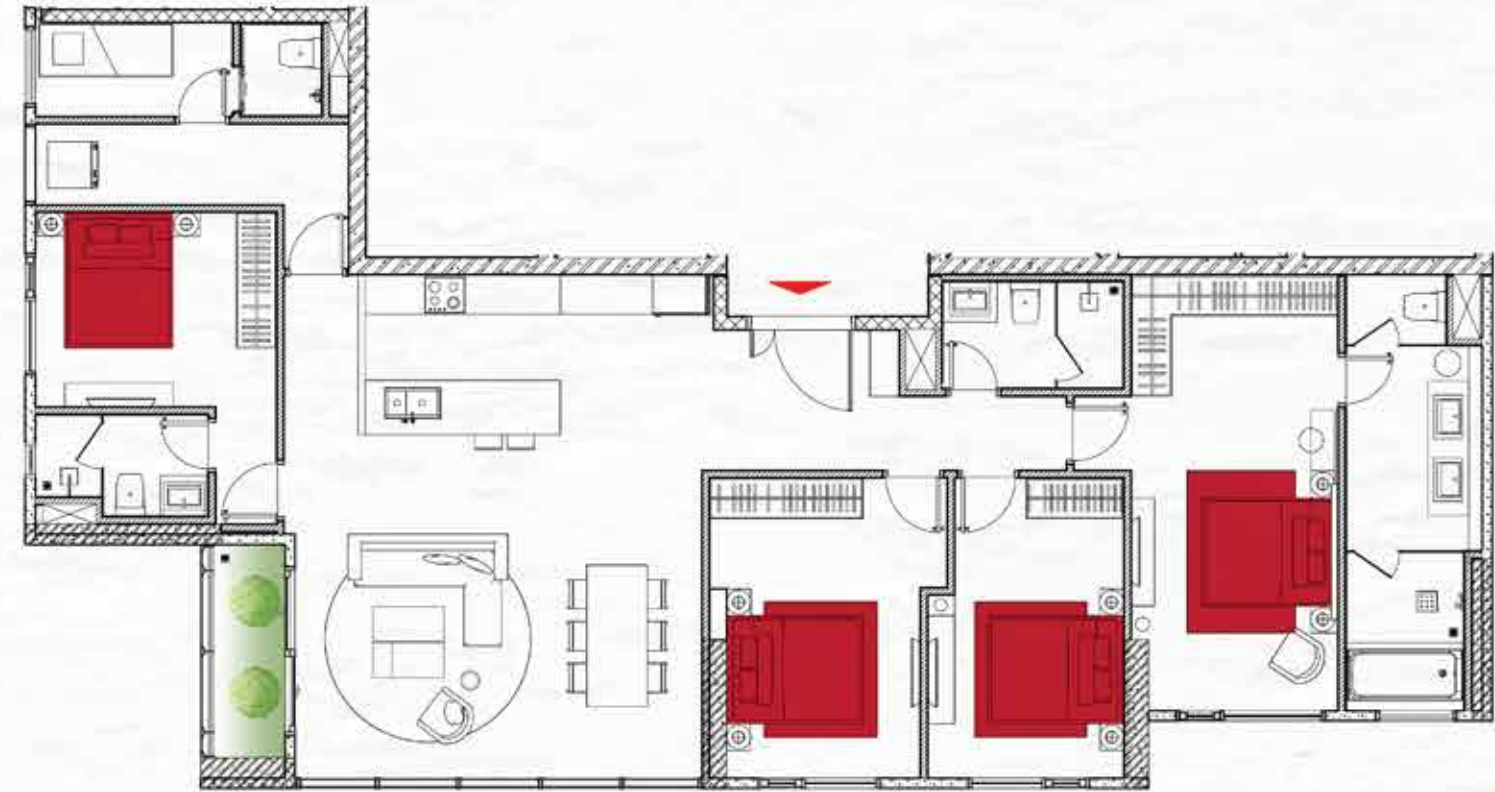

CĂN HỘ 4 PHÒNG NGỦ - 4A

FOUR BEDROOM UNIT

TẦNG: FLOOR	4 - 17
DIỆN TÍCH TİM TƯỜNG NET FLOOR AREA	167.23 m²
DIỆN TÍCH THÔNG THỦY NET SELLABLE AREA	154.87 m²