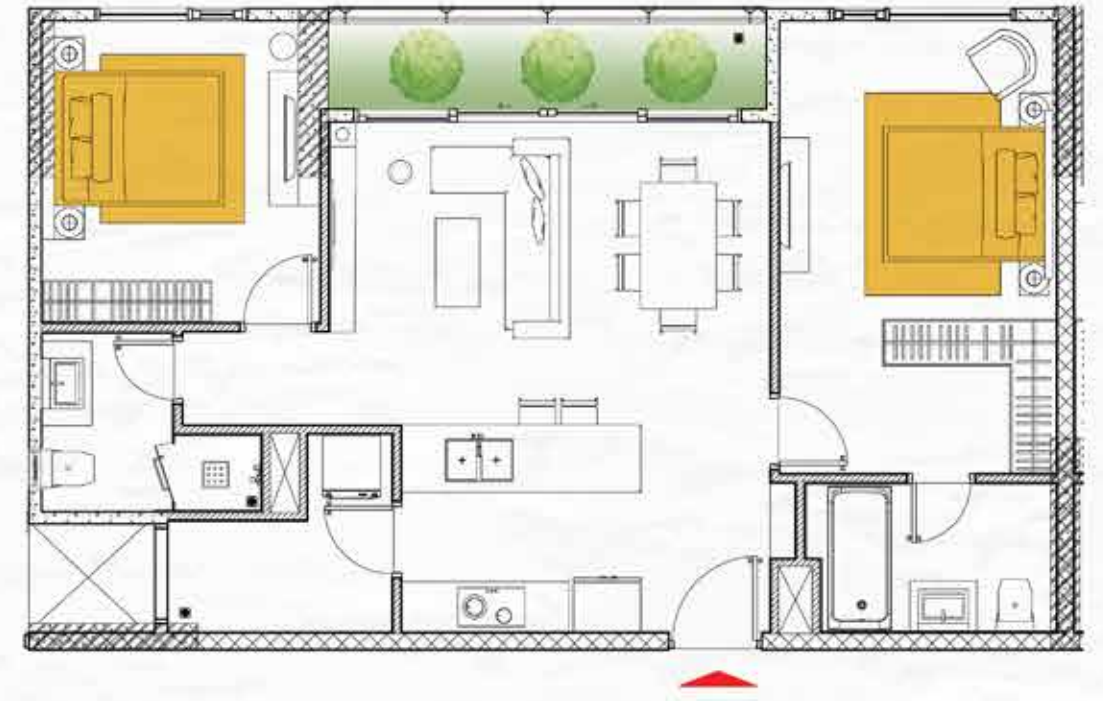

Các bản vẽ có thể không theo đúng tỷ lệ. Đồ án chỉ mang tính chất tham khảo, mọi thông tin chi tiết xin vui lòng liên hệ bộ phận kinh doanh của dự án để được tư vấn chi tiết. Mọi thay đổi do yêu cầu của cơ quan chức năng có thể khác. Mọi chi tiết xin liên hệ bộ phận kinh doanh của dự án để được tư vấn chi tiết.