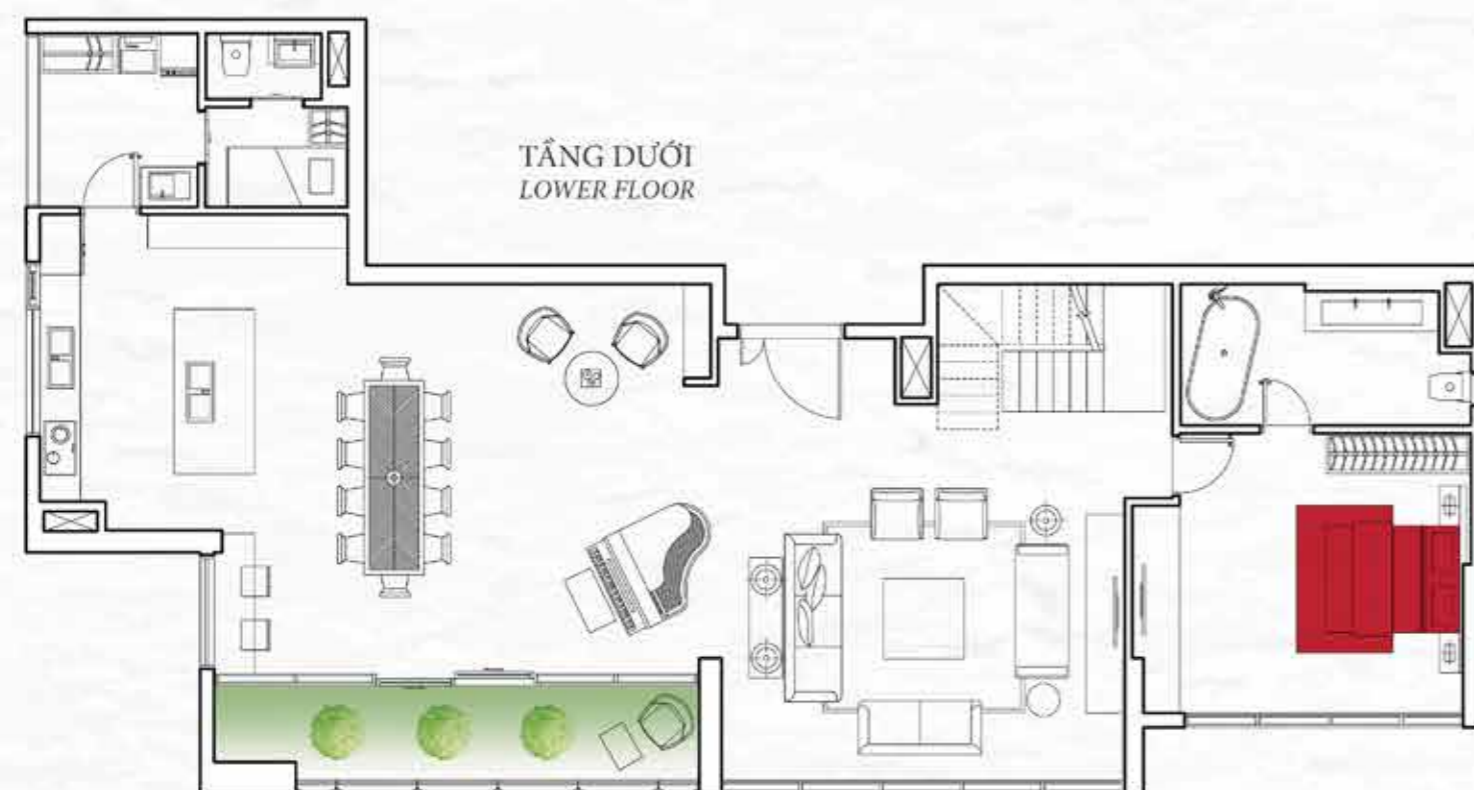

## FOUR BEDROOM UNIT

TẦNG: FLOOR	4 - 17
DIỆN TÍCH TİM TƯỜNG NET FLOOR AREA	167.23 m <sup>2</sup>
DIỆN TÍCH THÔNG THỦY NET SELLABLE AREA	154.87 m <sup>2</sup>

FLOOR PLAN

THE LIBERAL TOWER  
ENIGMATIC BEAUTY

Các bản vẽ này chỉ mang tính chất tham khảo. Mọi chi tiết xin liên hệ bộ phận kinh doanh để được tư vấn chi tiết. Mọi thay đổi do yêu cầu của cơ quan chức năng, có thể khác biệt so với thực tế. Mọi chi tiết xin liên hệ bộ phận kinh doanh để được tư vấn chi tiết.