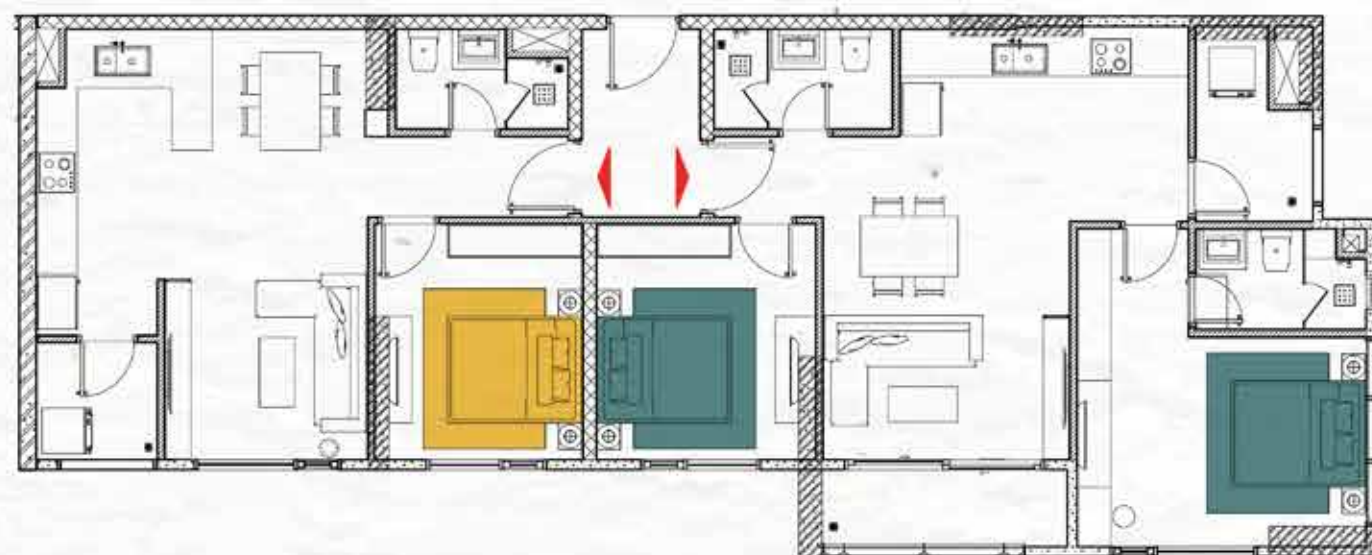

CĂN HỘ 2 CHÌA KHÓA

DUAL KEY UNIT

TẦNG: FLOOR	4 - 27
DIỆN TÍCH TİM TƯỜNG NET FLOOR AREA	143.15 m²
DIỆN TÍCH THÔNG THỦY NET SELLABLE AREA	131.33 m²