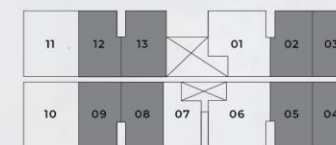

Hướng View Hồ, Trung Tâm Thành Phố

Hướng View Hồ Bình An

● Căn hộ 1PN ● Căn hộ 2PN ● Căn hộ 3PN

MẶT BẰNG TẦNG 06 - 29

Hướng View Hồ Bình An

Hướng Xa Lộ Hà Nội - Hệ Thống
Ga Metro & Công Viên Nội Khu

Hướng View Hệ thống Hồ & Đại Học Quốc Gia

CĂN HỘ 01 PHÒNG NGỦ

Diện tích tim tường: 56.78m²

CĂN HỘ 01 PHÒNG NGỦ

Diện tích tim tường: 61.93m²

02 PHÒNG NGỦ

THỔ HIỀN HÒA

Đại diện cho sự trường tồn, ổn định và vững chắc, thiết kế căn hộ mang lại cảm giác an toàn nhưng không kém phần linh hoạt & tối ưu hóa không gian, để gia chủ có thể tự do sáng tạo

CĂN HỘ 02 PHÒNG NGỦ

Diện tích tim tường: 75.84m²

CĂN HỘ 02 PHÒNG NGỦ

Diện tích tim tường: 79.36m²

CĂN HỘ 02 PHÒNG NGỦ

Diện tích tim tường: 90.48m²

03 PHÒNG NGỦ

KIM LẤP LÁNH

Diện tích tim tường: 100.4m²

ĐẶC QUYỀN THỤ HƯỞNG

01

VỊ TRÍ TRUNG TÂM

Cửa ngõ Đông Sài Gòn, tâm điểm kết nối TP Thủ Đức & vùng kinh tế trọng điểm phía Đông

02

04 MẶT TIỀN NỘI KHU

Giữa 02 trục giao thông huyết mạch khu Đông là Xa lộ Hà Nội & Phạm Văn Đồng