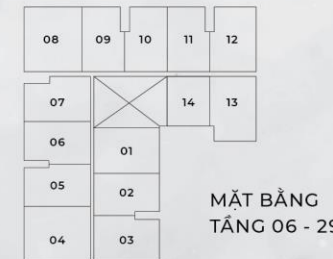

Hướng View Hồ, Trung Tâm Thành Phố

Hướng View Hồ Bình An

● Căn hộ 1PN ● Căn hộ 2PN ● Căn hộ 3PN

MẶT BẰNG TẦNG 06 - 29

Hướng View Hồ Bình An

Hướng Xa Lộ Hà Nội - Hệ Thống
Ga Metro & Công Viên Nội Khu

Hướng View Hệ thống Hồ & Đại Học Quốc Gia

CĂN HỘ 01 PHÒNG NGỦ

Diện tích tim tường: 56.78m²

CĂN HỘ 01 PHÒNG NGỦ

Diện tích tim tường: 61.93m²

02 PHÒNG NGỦ

THỔ HIỀN HÒA

Đại diện cho sự trường tồn, ổn định và vững chắc, thiết kế căn hộ mang lại cảm giác an toàn nhưng không kém phần linh hoạt & tối ưu hóa không gian, để gia chủ có thể tự do sáng tạo

CĂN HỘ 02 PHÒNG NGỦ

Diện tích tim tường: 75.84m²

CĂN HỘ 02 PHÒNG NGỦ

Diện tích tim tường: 79.36m²

CĂN HỘ 02 PHÒNG NGỦ

Diện tích tim tường: 90.48m²

03 PHÒNG NGỦ

KIM LẤP LÁNH