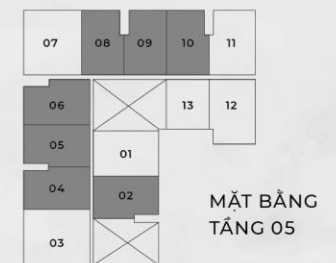

Hướng View Hồ, Trung Tâm Thành Phố

Hướng View Hồ Bình An

● Căn hộ 1PN ● Căn hộ 2PN ● Căn hộ 3PN

MẶT BẰNG TẦNG 06 - 29

Hướng View Hồ Bình An

Hướng Xa Lộ Hà Nội - Hệ Thống
Ga Metro & Công Viên Nội Khu

Hướng View Hệ thống Hồ & Đại Học Quốc Gia

CĂN HỘ 01 PHÒNG NGỦ

Diện tích tim tường: 56.78m²

CĂN HỘ 01 PHÒNG NGỦ

Diện tích tim tường: 61.93m²

02 PHÒNG NGỦ

THỔ HIỀN HÒA

Đại diện cho sự trường tồn, ổn định và vững chắc, thiết kế căn hộ mang lại cảm giác an toàn nhưng không kém phần linh hoạt & tối ưu hóa không gian, để gia chủ có thể tự do sáng tạo

CĂN HỘ 02 PHÒNG NGỦ

Diện tích tim tường: 75.84m²

CĂN HỘ 02 PHÒNG NGỦ

Diện tích tim tường: 79.36m²

CĂN HỘ 02 PHÒNG NGỦ

Diện tích tim tường: 90.48m²

03 PHÒNG NGỦ

KIM LẤP LÁNH

Diện tích tim tường: 100.4m²

ĐẶC QUYỀN THỤ HƯỞNG

01

VỊ TRÍ TRUNG TÂM

Cửa ngõ Đông Sài Gòn, tâm điểm kết nối TP Thủ Đức & vùng kinh tế trọng điểm phía Đông

02

04 MẶT TIỀN NỘI KHU

Giữa 02 trục giao thông huyết mạch khu Đông là Xa lộ Hà Nội & Phạm Văn Đồng