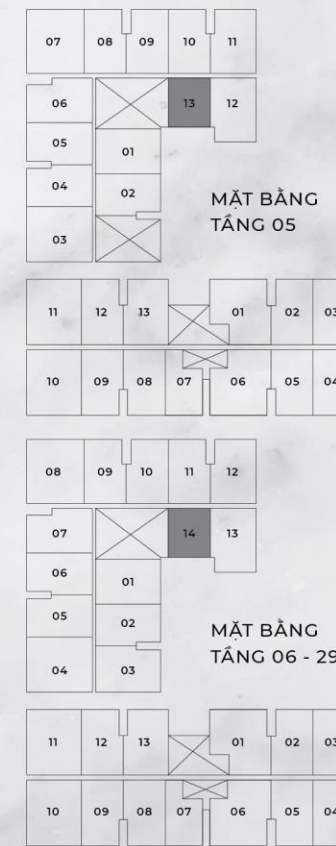

TUYỆT PHẨM CĂN HỘ CAO CẤP BÊN HỒ cửa ngõ Đông Sài Gòn

TỔNG QUAN

20,878 m²

Diện tích đất toàn khu

- 35,5% Mật độ xây dựng khối tháp
- 49,1% Mật độ xây dựng khối đế

VỊ TRÍ:

Đường N1, N2, D5 & D8, P. Bình Thẳng, TP Dĩ An
Làng đại học Quốc Gia, TP.HCM

Hướng View Hệ Thống Hồ, Trung Tâm Thành Phố

- Căn hộ 1PN
- Căn hộ 2PN
- Căn hộ 3PN
- Sân vườn

MẶT BẰNG TẦNG 05

Hướng Xa Lộ Hà Nội - Hệ Thống Ga Metro & Công Viên Nội Khu

Hướng View Hệ thống Hồ & Đại Học Quốc Gia

Hướng View Hồ, Trung Tâm Thành Phố

Hướng View Hồ Bình An

● Căn hộ 1PN ● Căn hộ 2PN ● Căn hộ 3PN

MẶT BẰNG TẦNG 06 - 29

Hướng View Hồ Bình An

Hướng Xa Lộ Hà Nội - Hệ Thống
Ga Metro & Công Viên Nội Khu

Hướng View Hệ thống Hồ & Đại Học Quốc Gia

CĂN HỘ 01 PHÒNG NGỦ

Diện tích tim tường: 56.78m²

CĂN HỘ 01 PHÒNG NGỦ

Diện tích tim tường: 61.93m²

02 PHÒNG NGỦ

THỔ HIỀN HÒA

Đại diện cho sự trường tồn, ổn định và vững chắc, thiết kế căn hộ mang lại cảm giác an toàn nhưng không kém phần linh hoạt & tối ưu hóa không gian, để gia chủ có thể tự do sáng tạo