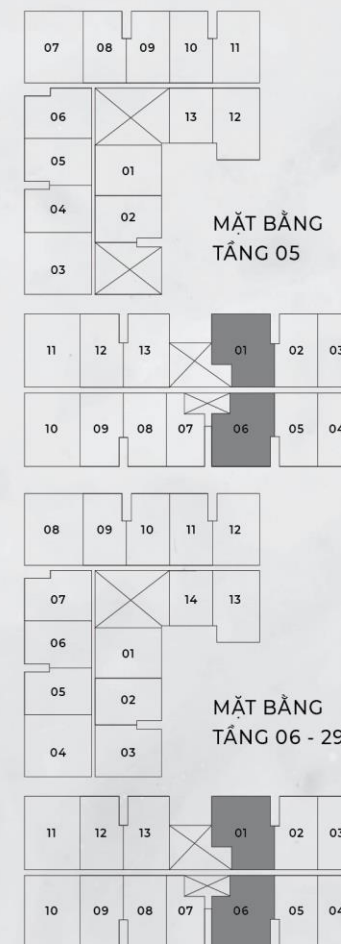

TUYỆT PHẨM CĂN HỘ CAO CẤP BÊN HỒ cửa ngõ Đông Sài Gòn

TỔNG QUAN

20,878 m²

Diện tích đất toàn khu

- 35,5% Mật độ xây dựng khối tháp
- 49,1% Mật độ xây dựng khối đế

VỊ TRÍ:

Đường N1, N2, D5 & D8, P. Bình Thẳng, TP Dĩ An
Làng đại học Quốc Gia, TP.HCM

CĂN HỘ 01 PHÒNG NGỦ

Diện tích tim tường: 56.78m²

CĂN HỘ 01 PHÒNG NGỦ

Diện tích tim tường: 61.93m²

02 PHÒNG NGỦ

THỔ HIỀN HÒA

Đại diện cho sự trường tồn, ổn định và vững chắc, thiết kế căn hộ mang lại cảm giác an toàn nhưng không kém phần linh hoạt & tối ưu hóa không gian, để gia chủ có thể tự do sáng tạo

CĂN HỘ 02 PHÒNG NGỦ

Diện tích tim tường: 75.84m²

CĂN HỘ 02 PHÒNG NGỦ

Diện tích tim tường: 79.36m²

CĂN HỘ 02 PHÒNG NGỦ

Diện tích tim tường: 90.48m²

03 PHÒNG NGỦ

KIM LẤP LÁNH

Diện tích tim tường: 100.4m²

ĐẶC QUYỀN THỤ HƯỞNG

01

VỊ TRÍ TRUNG TÂM

Cửa ngõ Đông Sài Gòn, tâm điểm kết nối TP Thủ Đức & vùng kinh tế trọng điểm phía Đông

02

04 MẶT TIỀN NỘI KHU

Giữa 02 trục giao thông huyết mạch khu Đông là Xa lộ Hà Nội & Phạm Văn Đồng