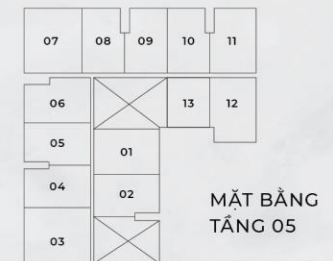

Hướng View Hồ, Trung Tâm Thành Phố

Hướng View Hồ Bình An

● Căn hộ 1PN ● Căn hộ 2PN ● Căn hộ 3PN

MẶT BẰNG TẦNG 06 - 29

Hướng View Hồ Bình An

Hướng Xa Lộ Hà Nội - Hệ Thống
Ga Metro & Công Viên Nội Khu

Hướng View Hệ thống Hồ & Đại Học Quốc Gia

CĂN HỘ 01 PHÒNG NGỦ

Diện tích tim tường: 56.78m²

CĂN HỘ 01 PHÒNG NGỦ

Diện tích tim tường: 61.93m²

02 PHÒNG NGỦ

THỔ HIỀN HÒA

Đại diện cho sự trường tồn, ổn định và vững chắc, thiết kế căn hộ mang lại cảm giác an toàn nhưng không kém phần linh hoạt & tối ưu hóa không gian, để gia chủ có thể tự do sáng tạo

CĂN HỘ 02 PHÒNG NGỦ

Diện tích tim tường: 75.84m²

CĂN HỘ 02 PHÒNG NGỦ

Diện tích tim tường: 79.36m²

CĂN HỘ 02 PHÒNG NGỦ

Diện tích tim tường: 90.48m²

03 PHÒNG NGỦ

KIM LẤP LÁNH