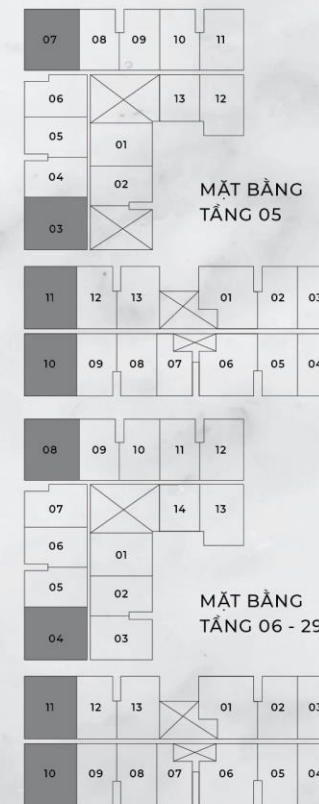

TUYỆT PHẨM CĂN HỘ CAO CẤP BÊN HỒ cửa ngõ Đông Sài Gòn

TỔNG QUAN

20,878 m²

Diện tích đất toàn khu

- 35,5% Mật độ xây dựng khối tháp
- 49,1% Mật độ xây dựng khối đế

VỊ TRÍ:

Đường N1, N2, D5 & D8, P. Bình Thẳng, TP Dĩ An
Làng đại học Quốc Gia, TP.HCM

CĂN HỘ 01 PHÒNG NGỦ

Diện tích tim tường: 56.78m²

CĂN HỘ 01 PHÒNG NGỦ

Diện tích tim tường: 61.93m²

02 PHÒNG NGỦ

THỔ HIỀN HÒA

Đại diện cho sự trường tồn, ổn định và vững chắc, thiết kế căn hộ mang lại cảm giác an toàn nhưng không kém phần linh hoạt & tối ưu hóa không gian, để gia chủ có thể tự do sáng tạo

CĂN HỘ 02 PHÒNG NGỦ

Diện tích tim tường: 75.84m²

CĂN HỘ 02 PHÒNG NGỦ

Diện tích tim tường: 79.36m²

CĂN HỘ 02 PHÒNG NGỦ

Diện tích tim tường: 90.48m²

03 PHÒNG NGỦ

KIM LẤP LÁNH

Diện tích tim tường: 100.4m²

ĐẶC QUYỀN THỤ HƯỞNG

01

VỊ TRÍ TRUNG TÂM

Cửa ngõ Đông Sài Gòn, tâm điểm kết nối TP Thủ Đức & vùng kinh tế trọng điểm phía Đông

02

04 MẶT TIỀN NỘI KHU

Giữa 02 trục giao thông huyết mạch khu Đông là Xa lộ Hà Nội & Phạm Văn Đồng