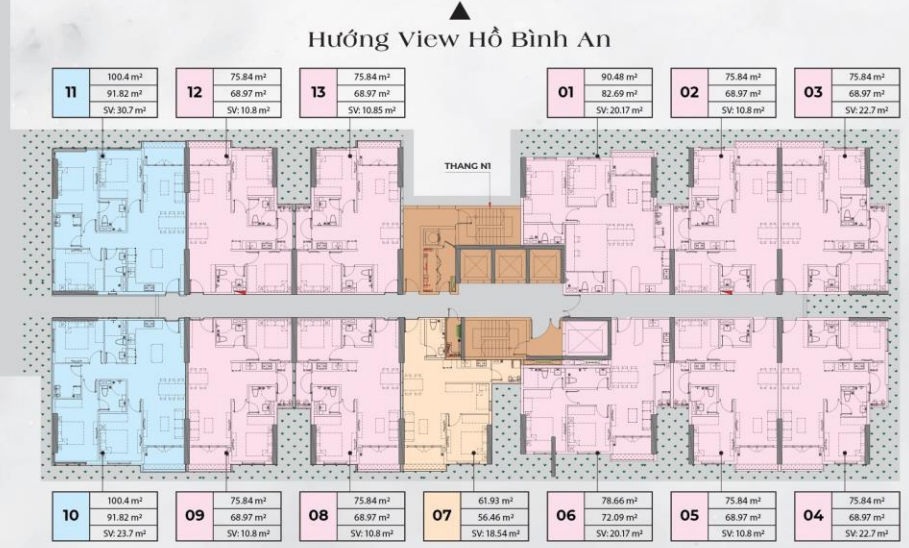

QUY MÔ DỰ ÁN

05 Block căn hộ, cao 30 tầng

01 tầng hầm, 04 tầng đế, 25 tầng căn hộ

Diện tích căn hộ:

- 56.78m² - 61.93m²
- 75.84m² - 104m²

TÂM ĐIỂM KẾT NỐI của ngõ Đông Sài Gòn

Crescent

Sunny

Hướng View Hệ Thống Hồ, Trung Tâm Thành Phố

- Căn hộ 1PN
- Căn hộ 2PN
- Căn hộ 3PN
- Sân vườn

MẶT BẰNG TẦNG 05

Hướng Xa Lộ Hà Nội - Hệ Thống Ga Metro & Công Viên Nội Khu

Hướng View Hệ thống Hồ & Đại Học Quốc Gia

CĂN HỘ 01 PHÒNG NGỦ

Diện tích tim tường: 56.78m²

CĂN HỘ 01 PHÒNG NGỦ

Diện tích tim tường: 61.93m²

02 PHÒNG NGỦ

THỔ HIỀN HÒA

Đại diện cho sự trường tồn, ổn định và vững chắc, thiết kế căn hộ mang lại cảm giác an toàn nhưng không kém phần linh hoạt & tối ưu hóa không gian, để gia chủ có thể tự do sáng tạo

CĂN HỘ 02 PHÒNG NGỦ

Diện tích tim tường: 75.84m²

CĂN HỘ 02 PHÒNG NGỦ

Diện tích tim tường: 79.36m²

CĂN HỘ 02 PHÒNG NGỦ

Diện tích tim tường: 90.48m²

03 PHÒNG NGỦ

KIM LẤP LÁNH