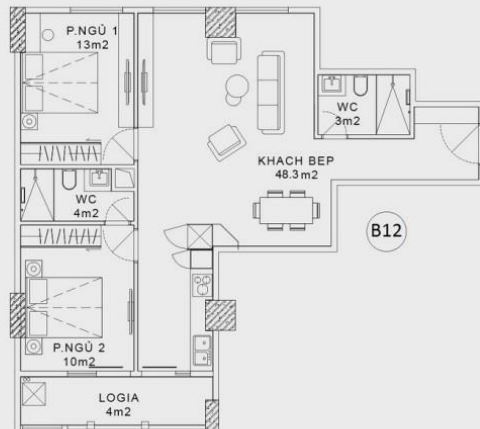

Dự án: Tòa Tháp Thiên Niên Kỳ

MẪU CĂN HỘ 2 PHÒNG NGỦ

Chủ đầu tư: Công ty TSQ Việt Nam

B12

Dự án: Tòa Tháp Thiên Niên Kỷ

MẪU CĂN HỘ 2 PHÒNG NGỦ

Chủ đầu tư: Công ty TSQ Việt Nam

B12

Dự án: Tòa Tháp Thiên Niên Kỷ

MẪU CĂN HỘ 2 PHÒNG NGỦ

Chủ đầu tư: Công ty TSQ Việt Nam

B12

MẪU CĂN HỘ 2 PHÒNG NGỦ  
DIỆN TÍCH: 83.2m<sup>2</sup>  
(Kích thước thực tế xác định theo bản vẽ hoàn công)

Dự án: Tòa Tháp Thiên Niên Kỳ