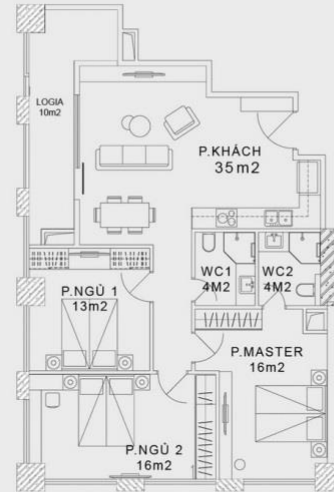

MẪU CĂN HỘ 3 PHÒNG NGỦ
DIỆN TÍCH: 98.8m²
(Kích thước thực tế xác định theo bản vẽ hoàn công)

Dự án: Tòa Tháp Thiên Niên Kỷ

MẪU CĂN HỘ 3 PHÒNG NGỦ

Chủ đầu tư: Công ty TSQ Việt Nam

B11