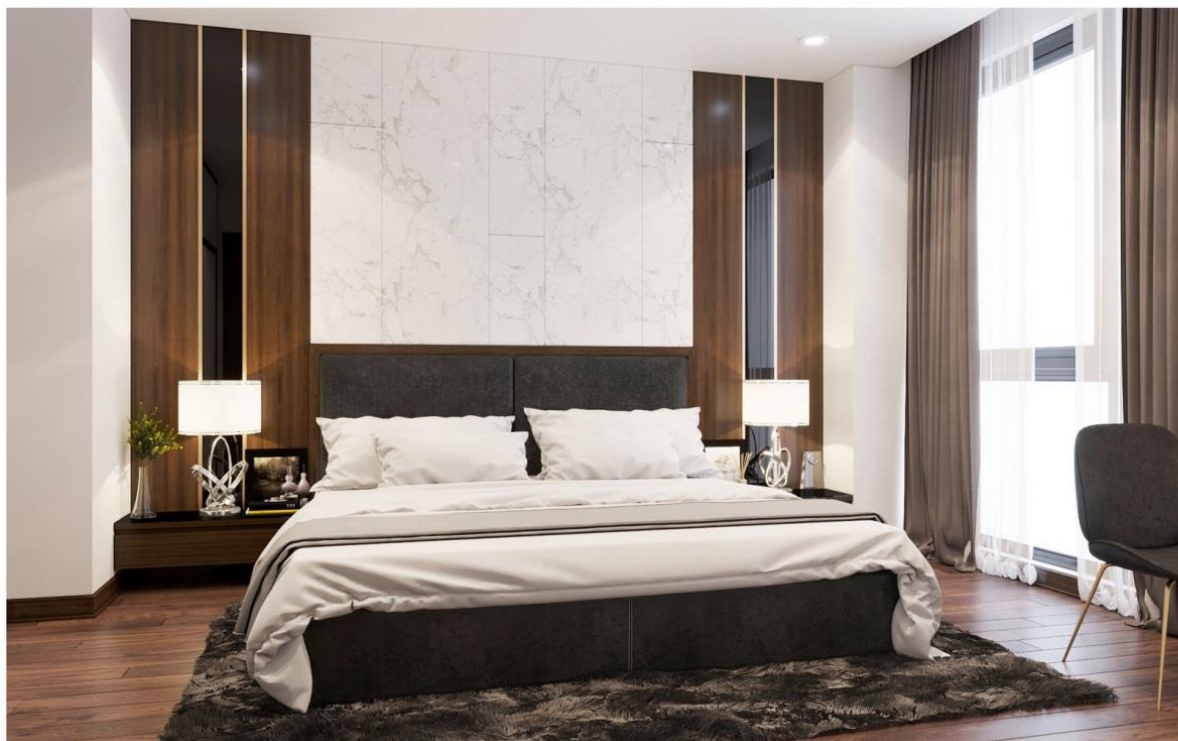

Dự án: Tòa Tháp Thiên Niên Kỳ

MẪU CĂN HỘ 3 PHÒNG NGỦ

Chủ đầu tư: Công ty TSQ Việt Nam

B11